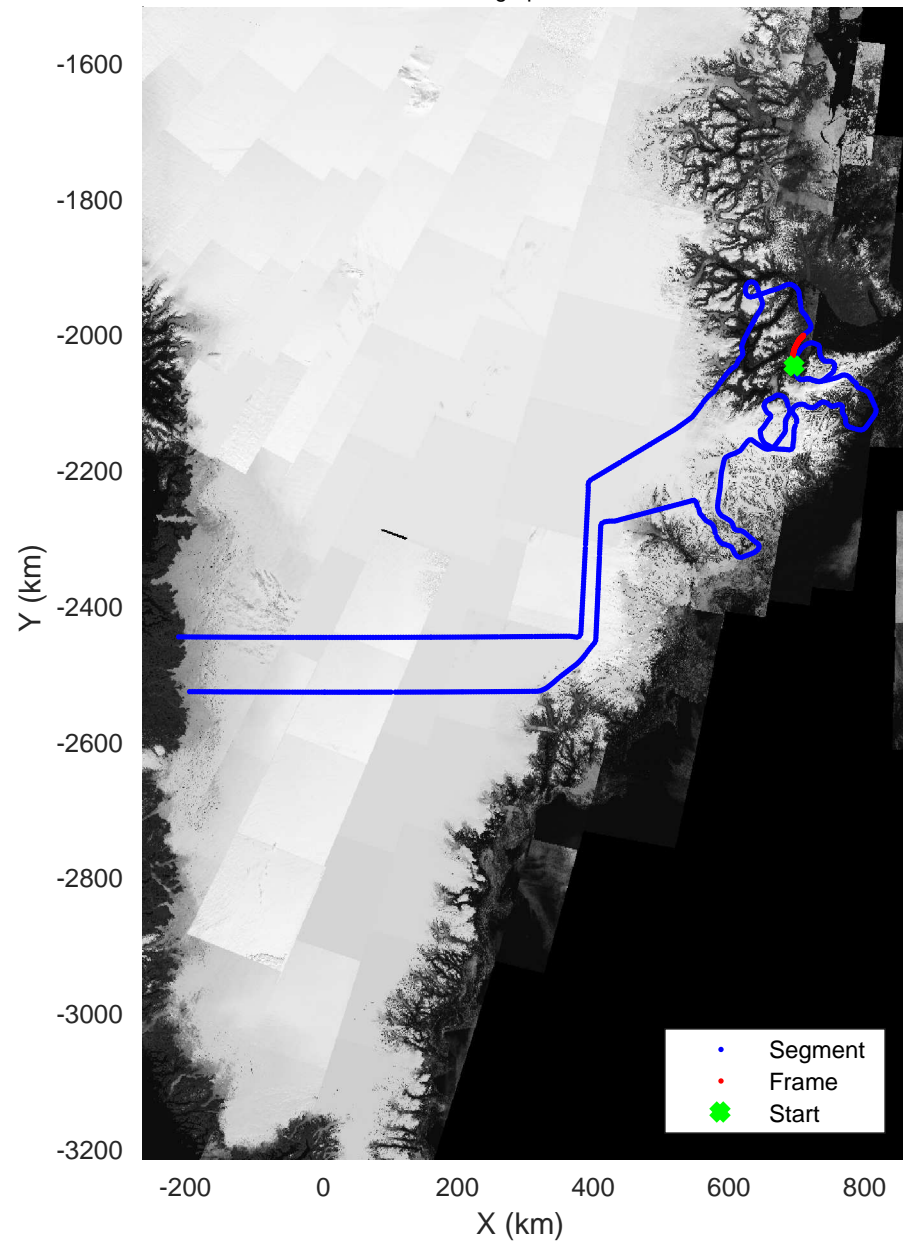

rds 2018_Greenland_P3: "Geikie 02" 20180421_01_043: 15:18:23.0 to 15:25:14.6 GPS

rds 2018_Greenland_P3: "Geikie 02" 20180421_01_043: 15:18:23.0 to 15:25:14.6 GPS

Geikie 02
20180421_01_044
Polar Stereograph 70N/-45E