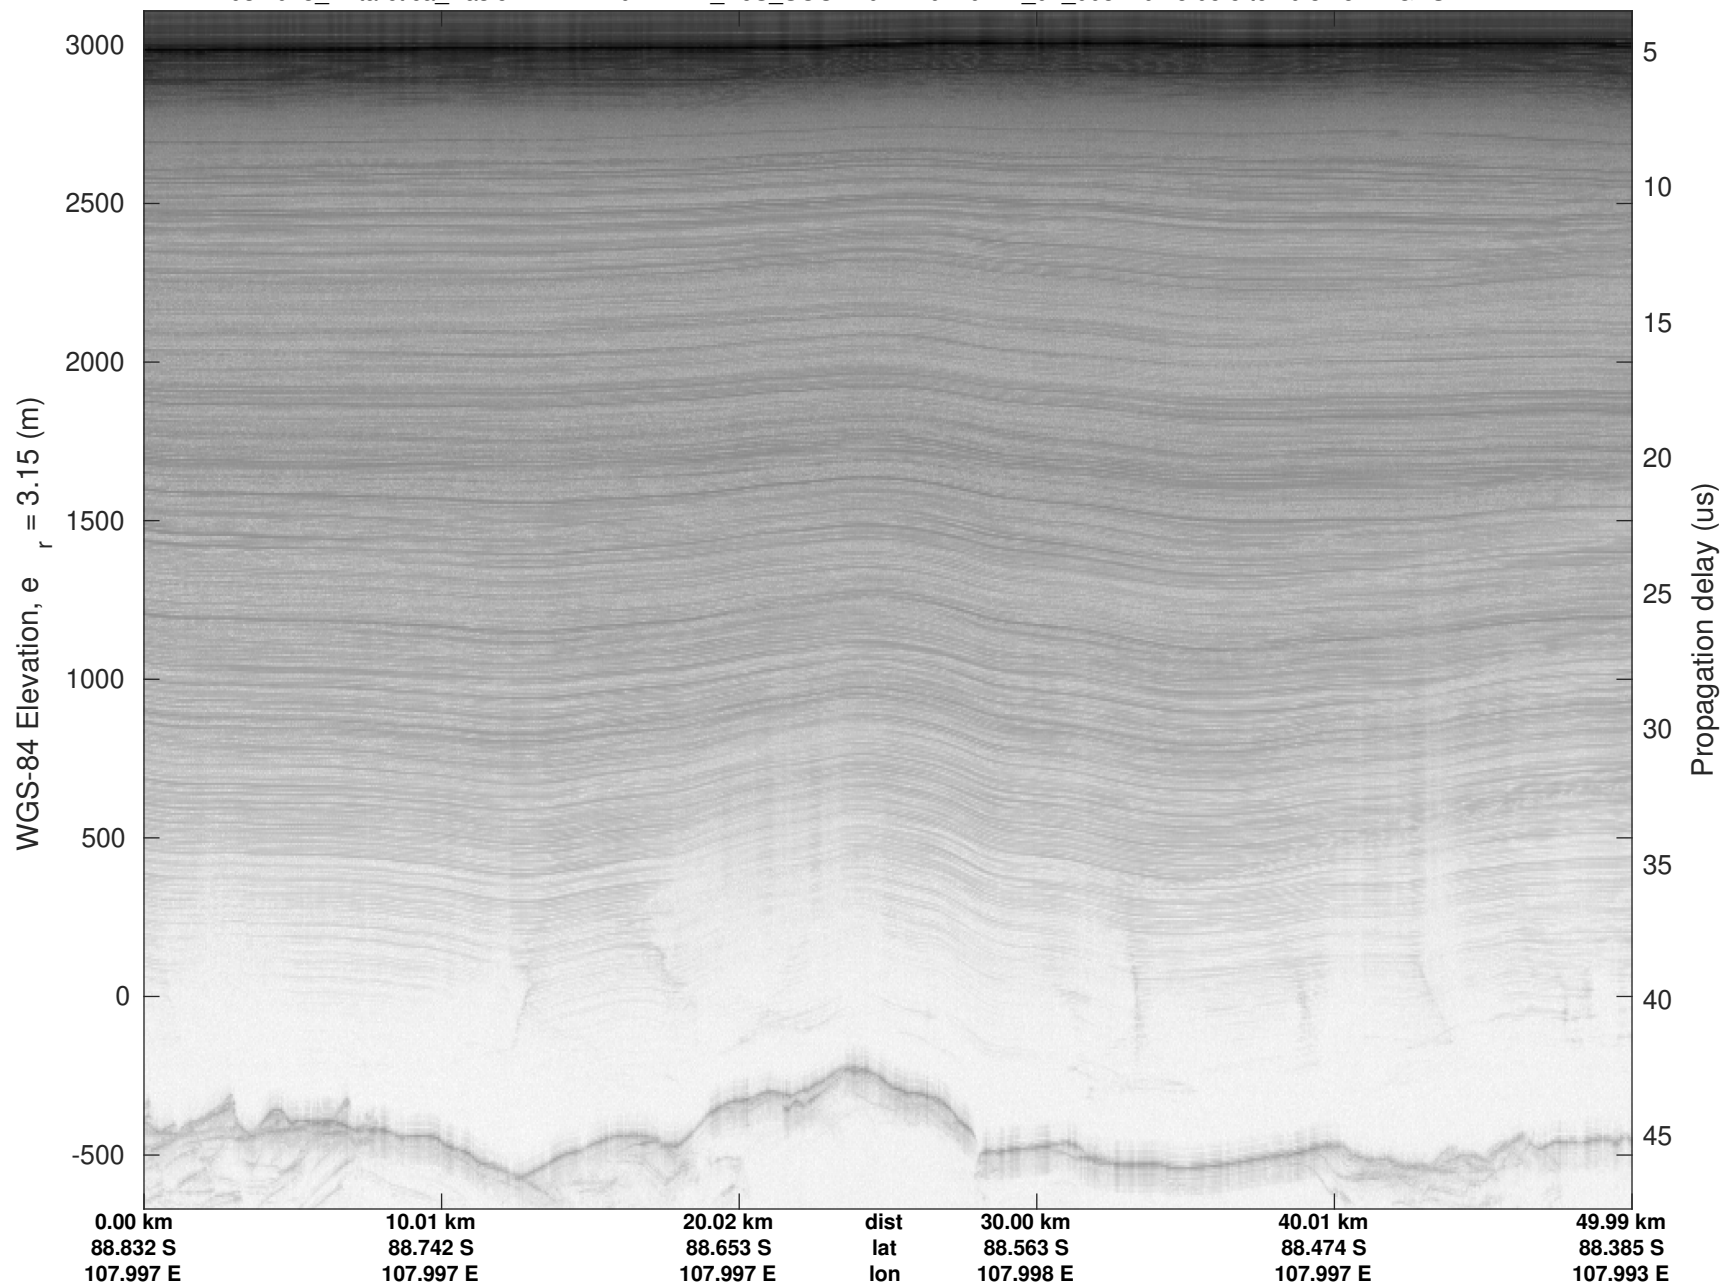

UTIG MARFA -- COLDEX

rds 2023_Antarctica_BaslerMKB: "F20: NPXE_RJS_SOUTH04" 20240111_01_003: 20:28:05.5 to 20:37:52.4 GPS