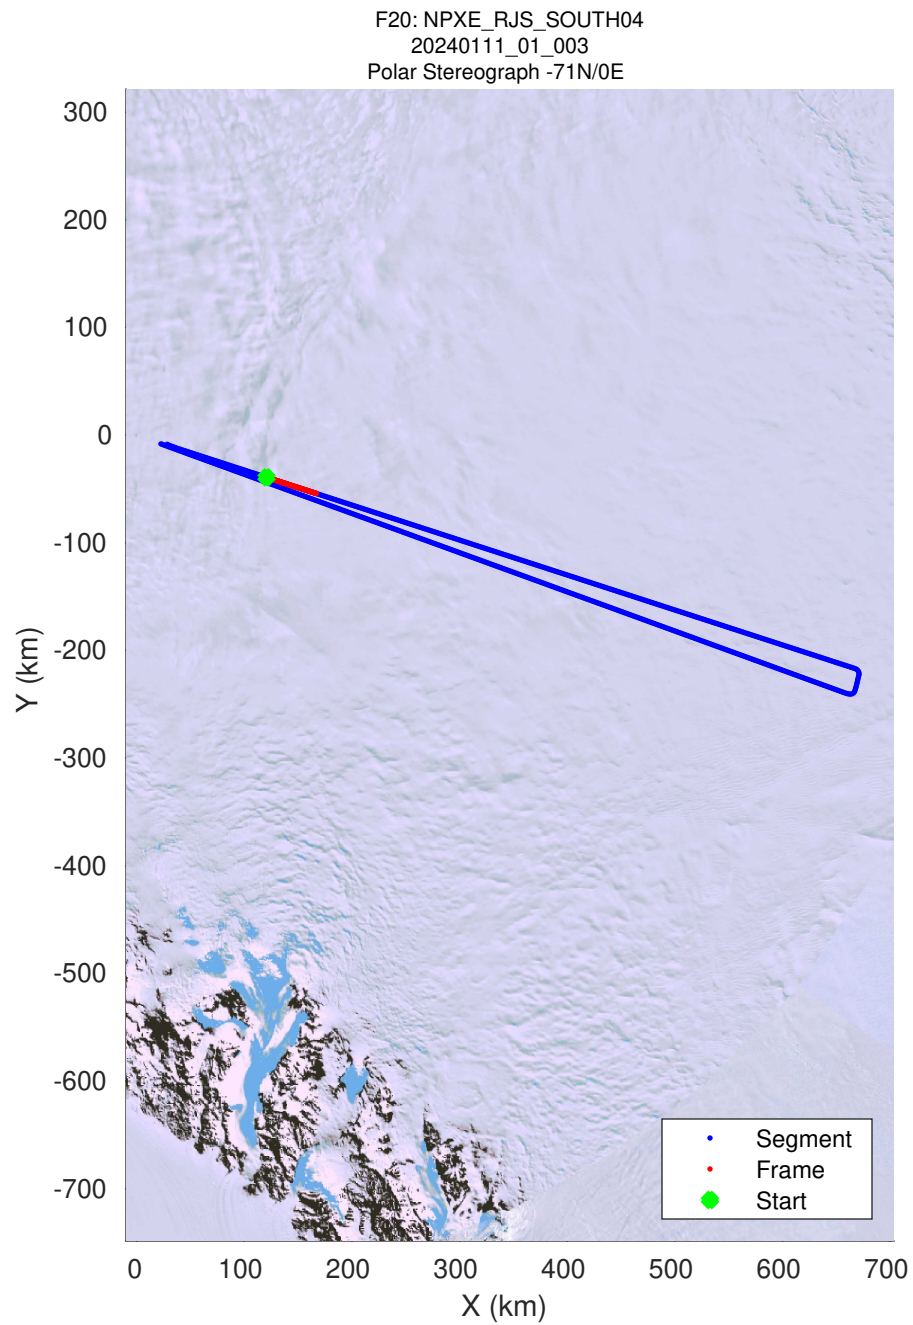

UTIG MARFA -- COLDEX

rds 2023\_Antarctica\_BaslerMKB: "F20: NPXE\_RJS\_SOUTH04" 20240111\_01\_002: 20:18:12.7 to 20:28:05.2 GPS

UTIG MARFA -- COLDEX

rds 2023\_Antarctica\_BaslerMKB: "F20: NPXE\_RJS\_SOUTH04" 20240111\_01\_002: 20:18:12.7 to 20:28:05.2 GPS