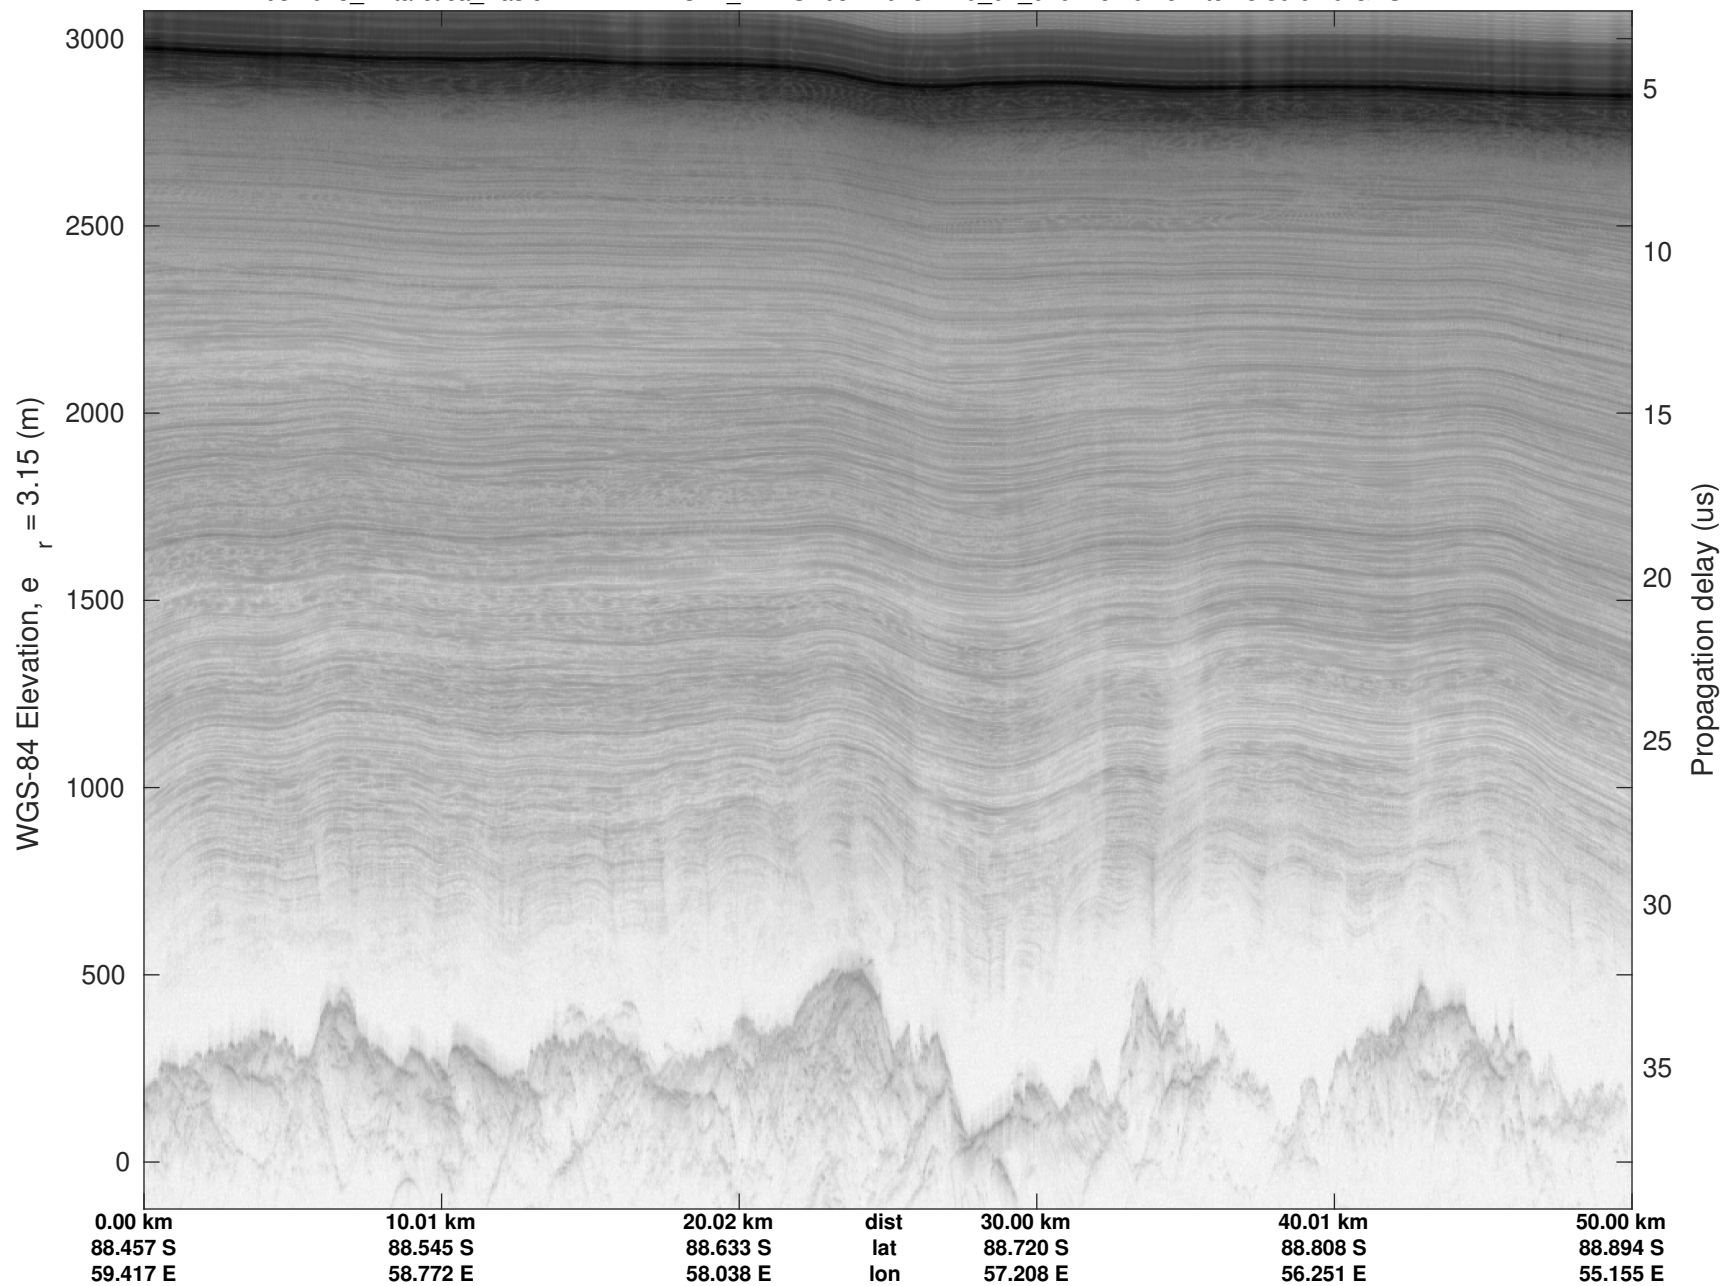

F12: CLX_DENSE03
20231229_02_019
Polar Stereograph -71N/0E

UTIG MARFA -- COLDEX

rds 2023_Antarctica_BaslerMKB: "F12: CLX_DENSE03" 20231229_02_019: 28:19:44.8 to 28:29:25.4 GPS

UTIG MARFA -- COLDEX
rds 2023_Antarctica_BaslerMKB: "F12: CLX_DENSE03" 20231229_02_019: 28:19:44.8 to 28:29:25.4 GPS

F12: CLX_DENSE03
20231229_02_020
Polar Stereograph -71N/0E

UTIG MARFA -- COLDEX

rds 2023_Antarctica_BaslerMKB: "F12: CLX_DENSE03" 20231229_02_020: 28:29:25.7 to 28:39:04.9 GPS

UTIG MARFA -- COLDEX

rds 2023_Antarctica_BaslerMKB: "F12: CLX_DENSE03" 20231229_02_020: 28:29:25.7 to 28:39:04.9 GPS