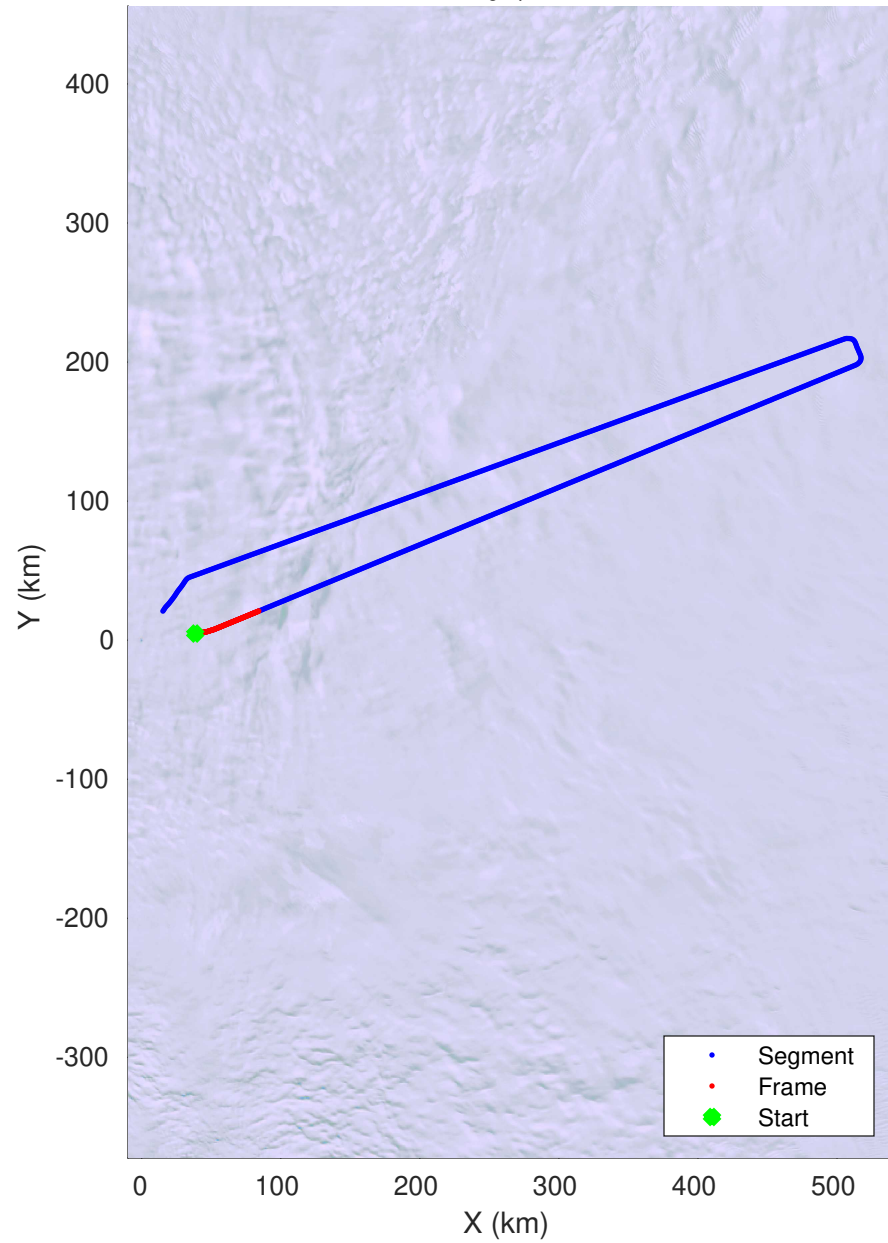

F12: CLX_DENSE03
20231229_02_001
Polar Stereograph -71N/0E

UTIG MARFA -- COLDEX
rds 2023_Antarctica_BaslerMKB: "F12: CLX_DENSE03" 20231229_02_001: 25:24:23.1 to 25:34:09.8 GPS

UTIG MARFA -- COLDEX
rds 2023_Antarctica_BaslerMKB: "F12: CLX_DENSE03" 20231229_02_001: 25:24:23.1 to 25:34:09.8 GPS