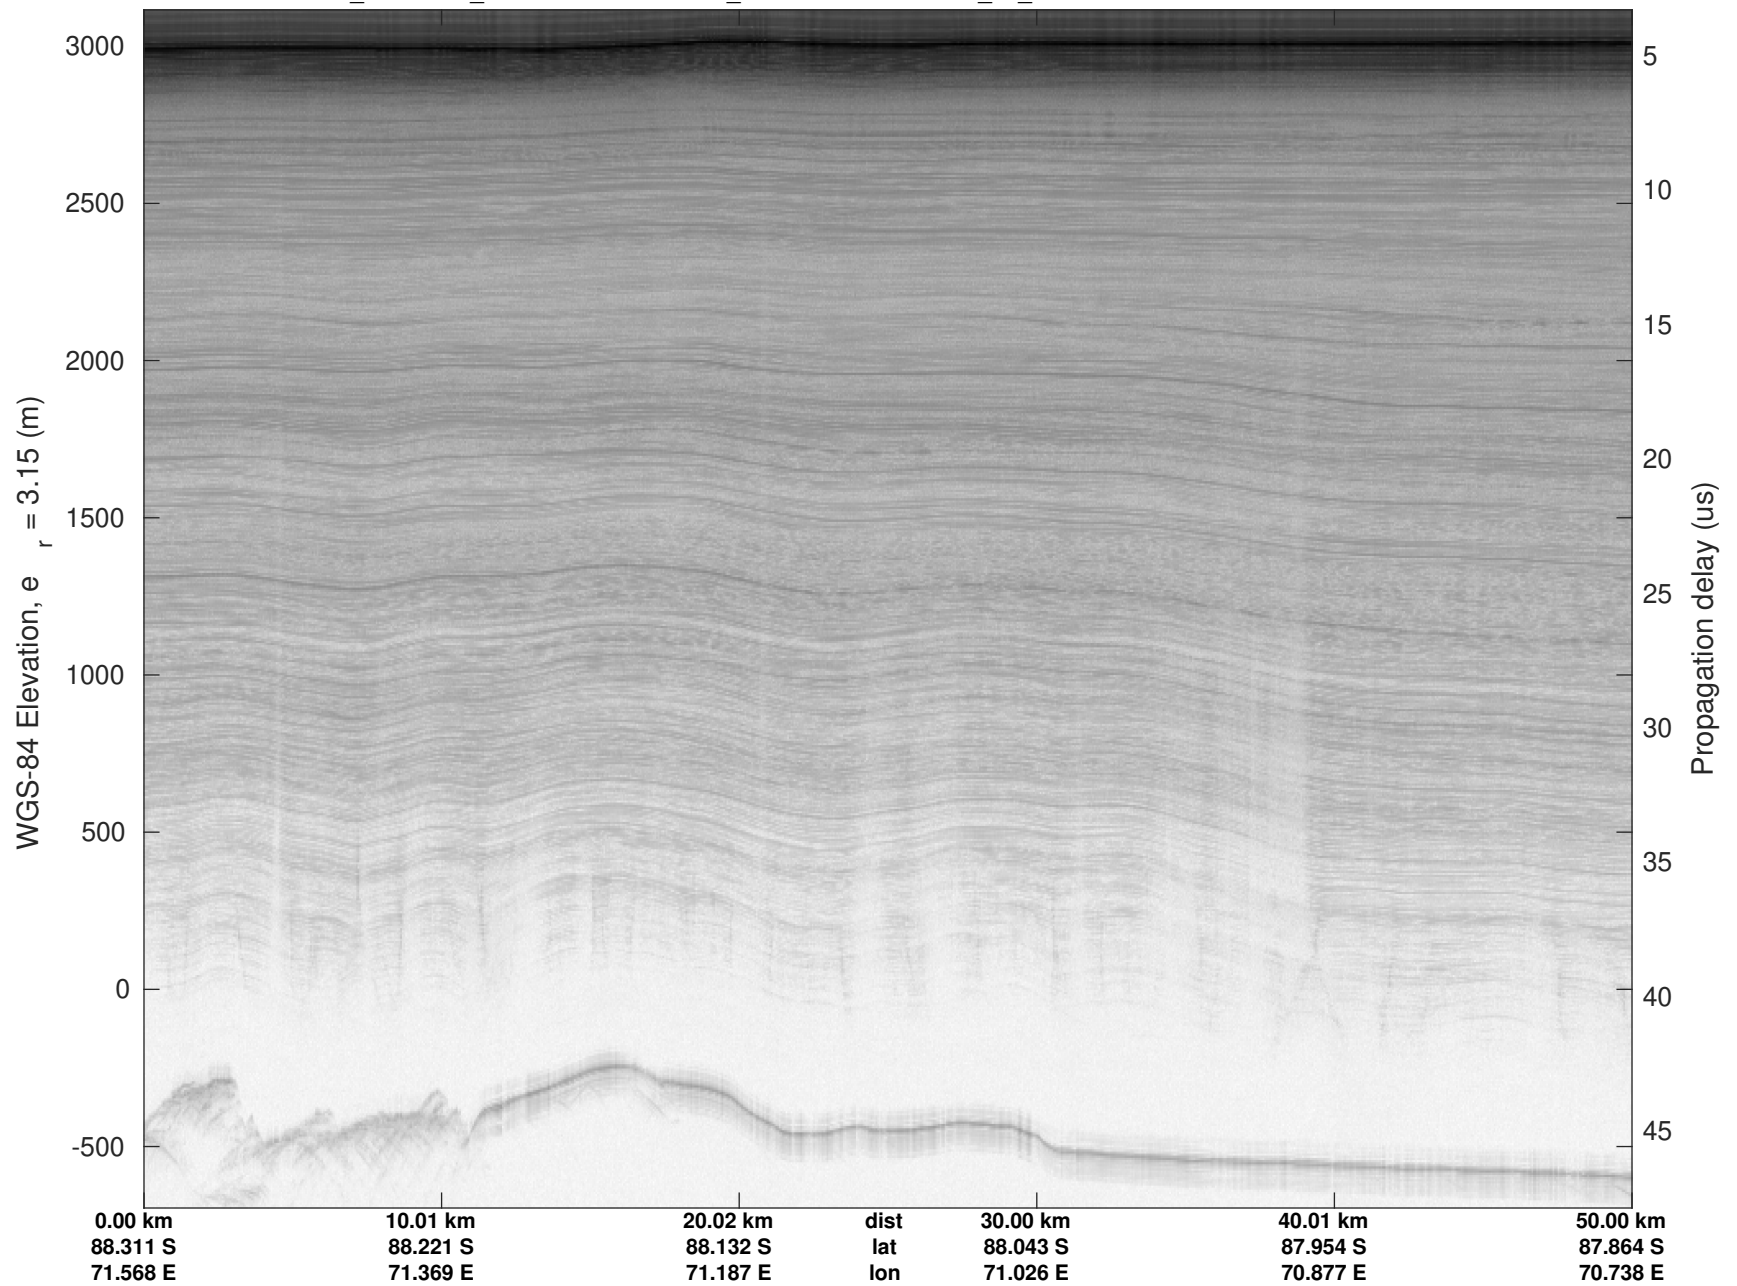

UTIG MARFA -- COLDEX
rds 2023_Antarctica_BaslerMKB: "F12: CLX_DENSE03" 20231229_02_004: 25:53:52.4 to 26:03:46.8 GPS