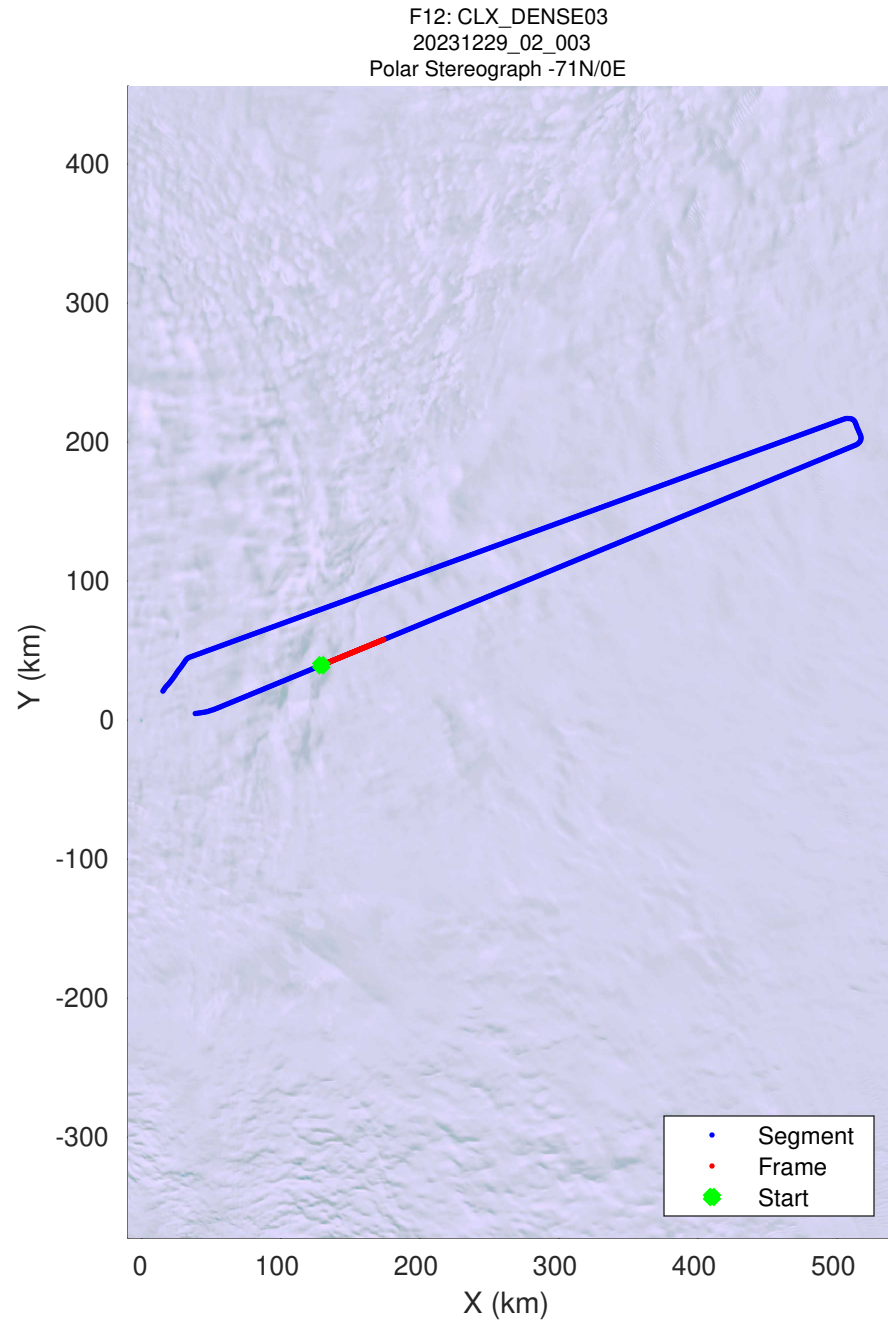

F12: CLX_DENSE03
20231229_02_002
Polar Stereograph -71N/0E

UTIG MARFA -- COLDEX

rds 2023_Antarctica_BaslerMKB: "F12: CLX_DENSE03" 20231229_02_002: 25:34:10.1 to 25:43:59.7 GPS

UTIG MARFA -- COLDEX
rds 2023_Antarctica_BaslerMKB: "F12: CLX_DENSE03" 20231229_02_002: 25:34:10.1 to 25:43:59.7 GPS