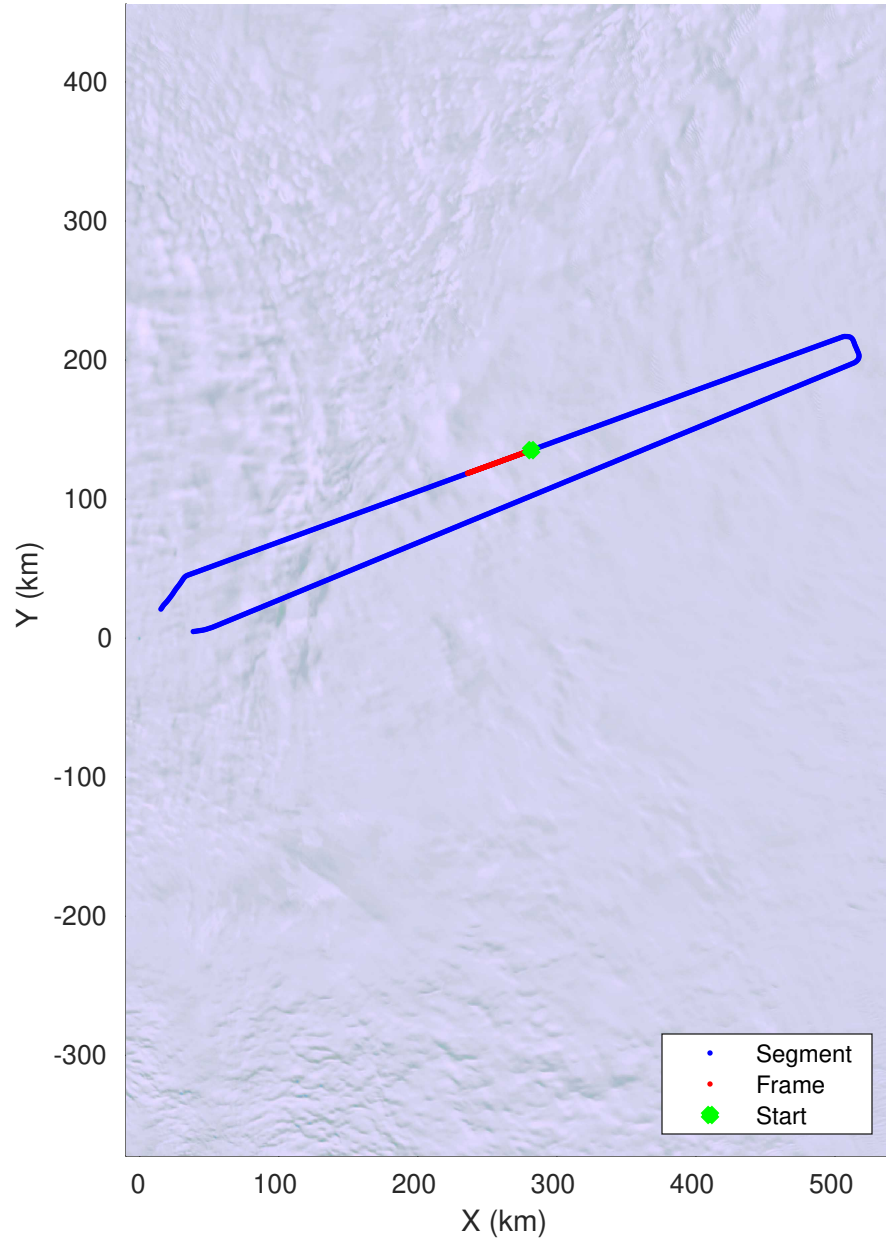

F12: CLX_DENSE03
20231229_02_017
Polar Stereograph -71N/0E