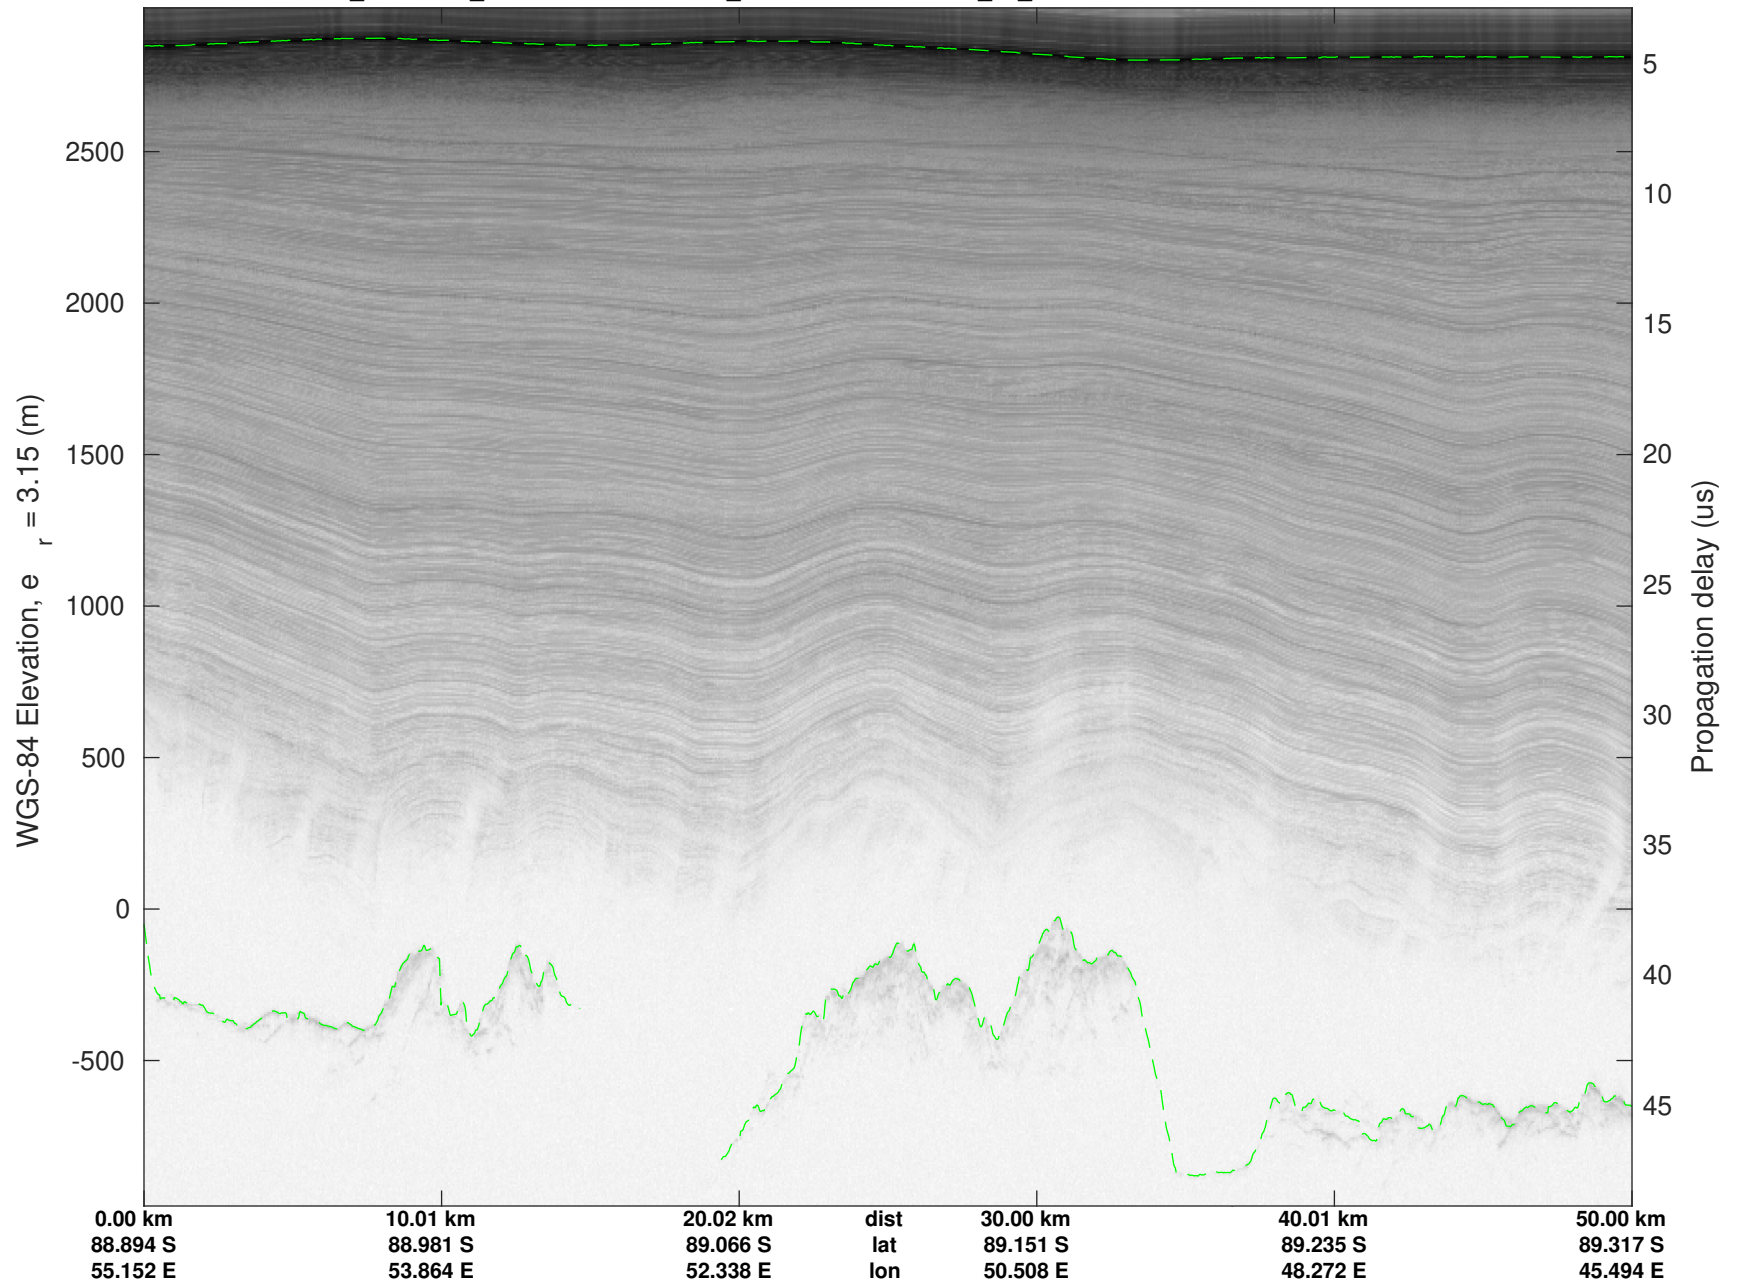

F12: CLX_DENSE03
20231229_02_020
Polar Stereograph -71N/0E

UTIG MARFA -- COLDEX

rds 2023_Antarctica_BaslerMKB: "F12: CLX_DENSE03" 20231229_02_020: 28:29:25.7 to 28:39:04.9 GPS

UTIG MARFA -- COLDEX

rds 2023_Antarctica_BaslerMKB: "F12: CLX_DENSE03" 20231229_02_020: 28:29:25.7 to 28:39:04.9 GPS

F12: CLX_DENSE03
20231229_02_021
Polar Stereograph -71N/0E

UTIG MARFA -- COLDEX
rds 2023_Antarctica_BaslerMKB: "F12: CLX_DENSE03" 20231229_02_021: 28:39:05.2 to 28:48:52.1 GPS

UTIG MARFA -- COLDEX
rds 2023_Antarctica_BaslerMKB: "F12: CLX_DENSE03" 20231229_02_021: 28:39:05.2 to 28:48:52.1 GPS