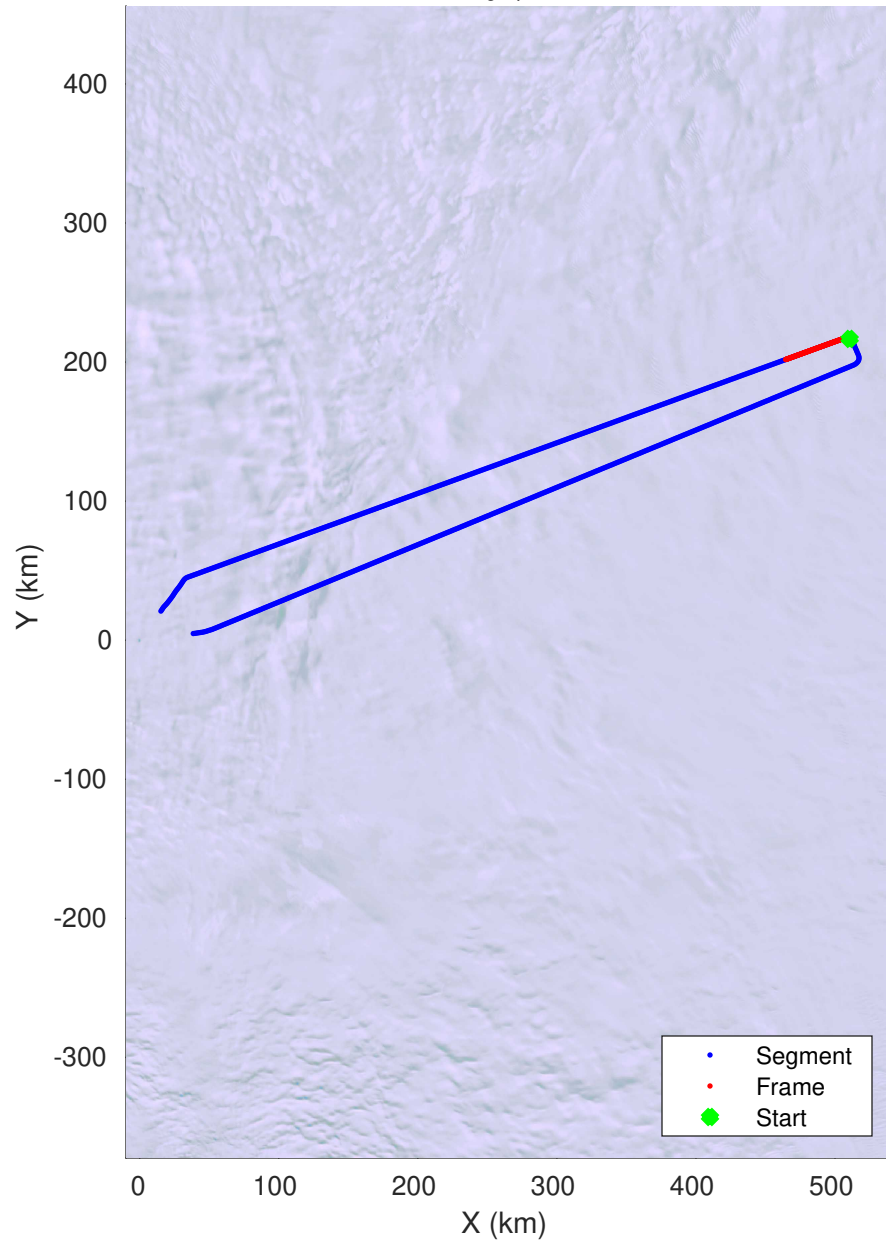

F12: CLX_DENSE03
20231229_02_012
Polar Stereograph -71N/0E