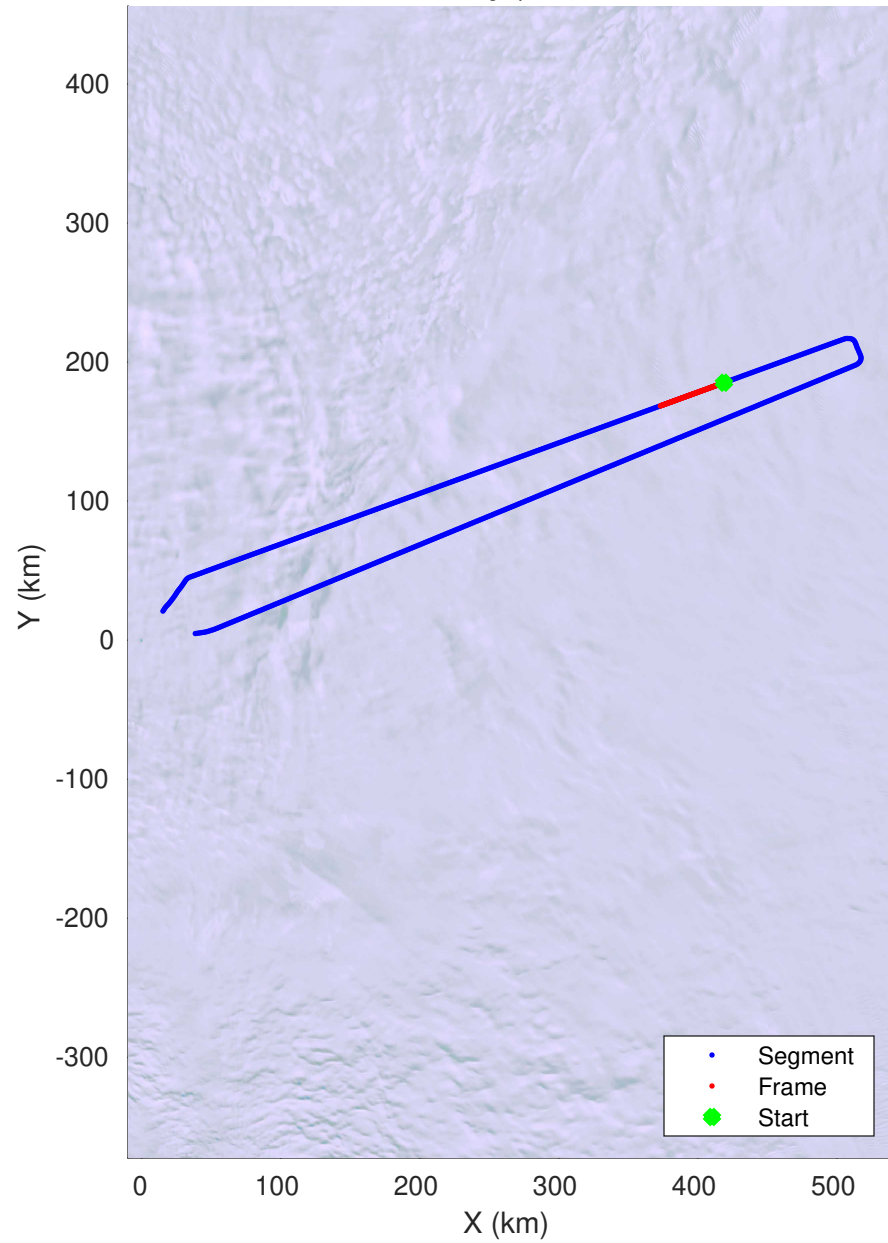

F12: CLX_DENSE03
20231229_02_014
Polar Stereograph -71N/0E