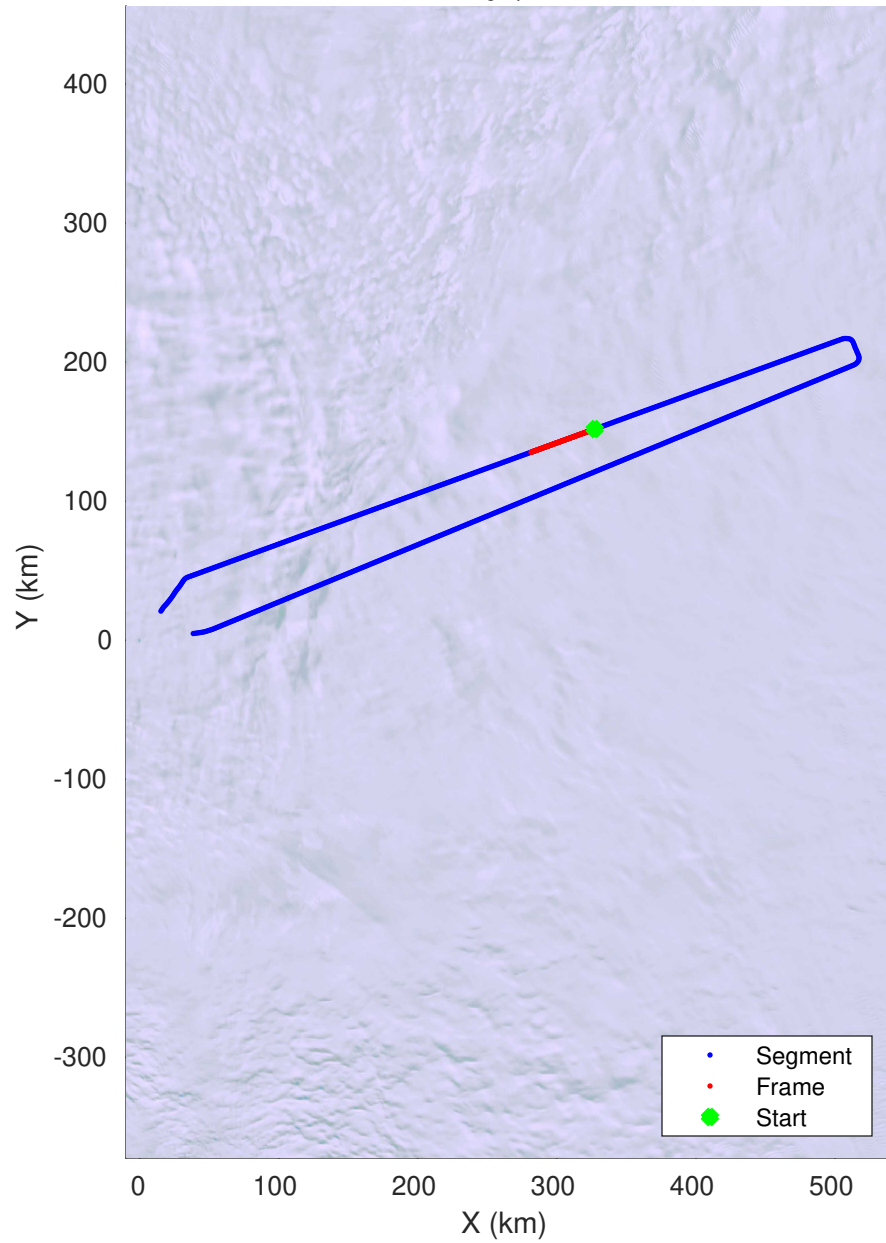

F12: CLX_DENSE03
20231229_02_016
Polar Stereograph -71N/0E