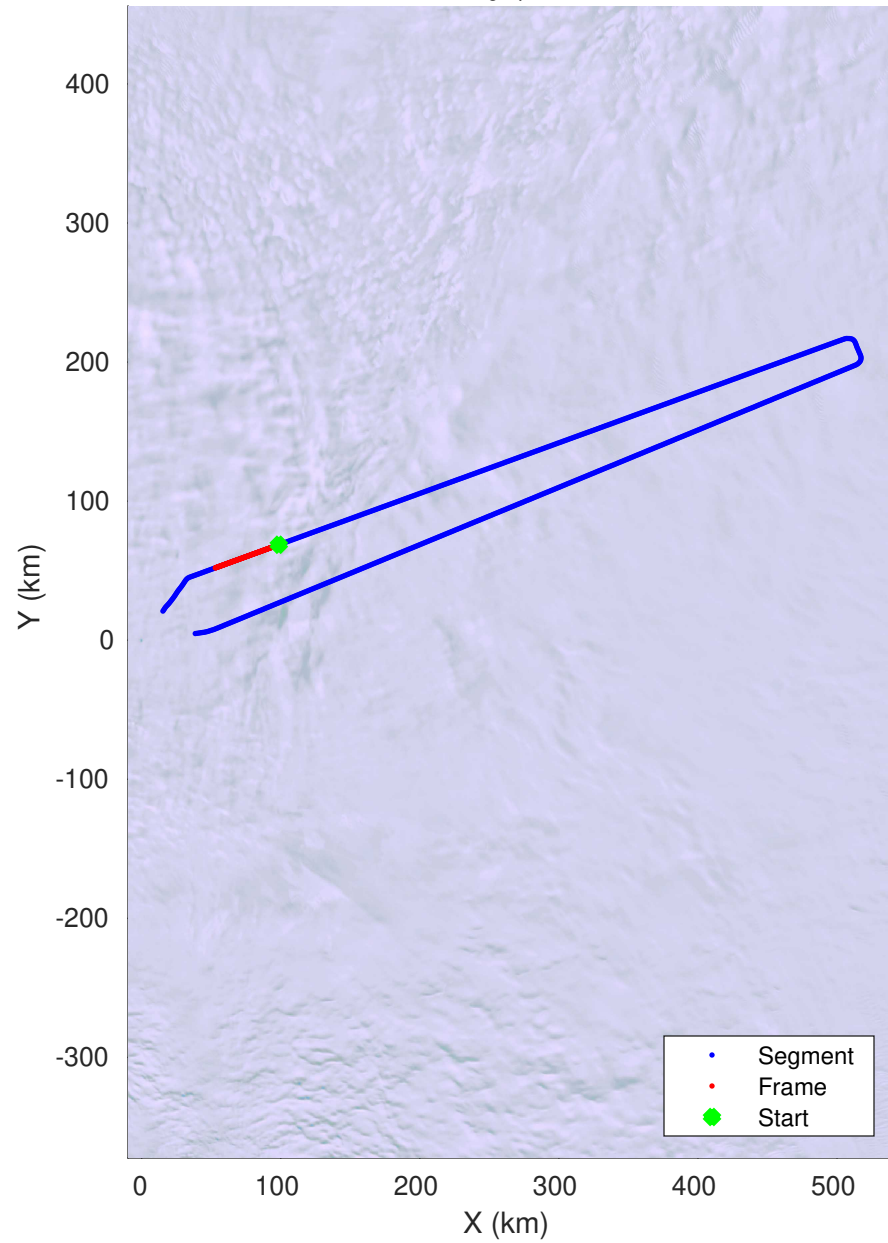

F12: CLX_DENSE03
20231229_02_021
Polar Stereograph -71N/0E