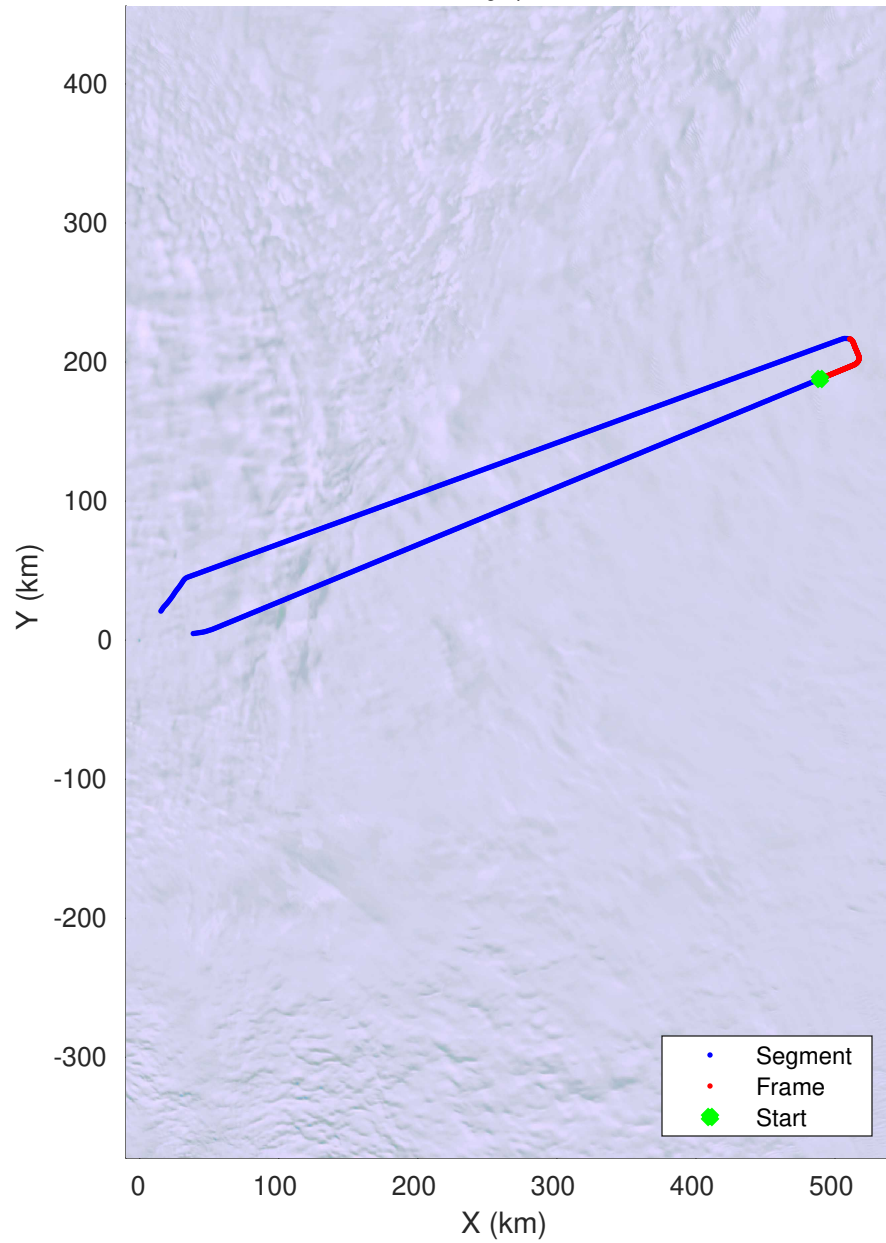

F12: CLX_DENSE03
20231229_02_011
Polar Stereograph -71N/0E