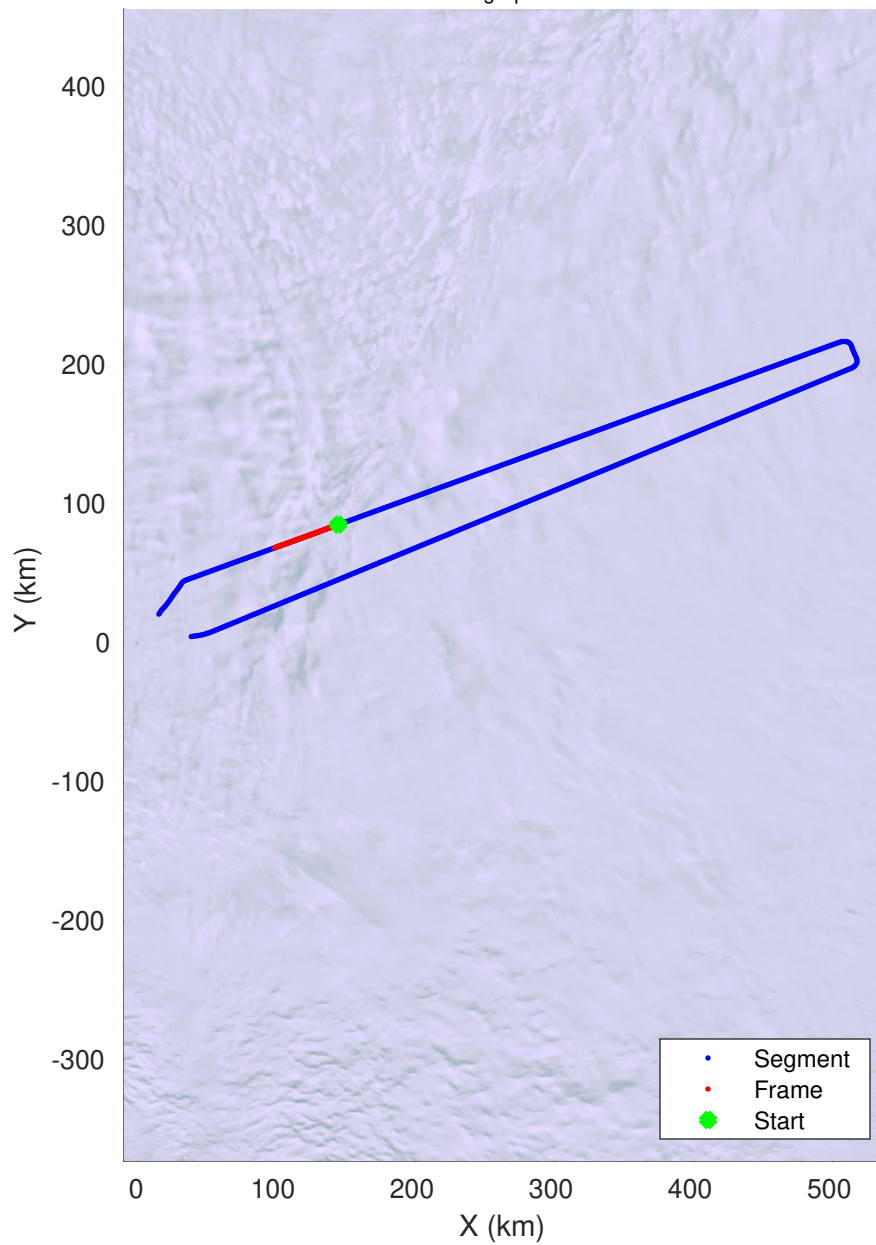

F12: CLX_DENSE03
20231229_02_020
Polar Stereograph -71N/0E