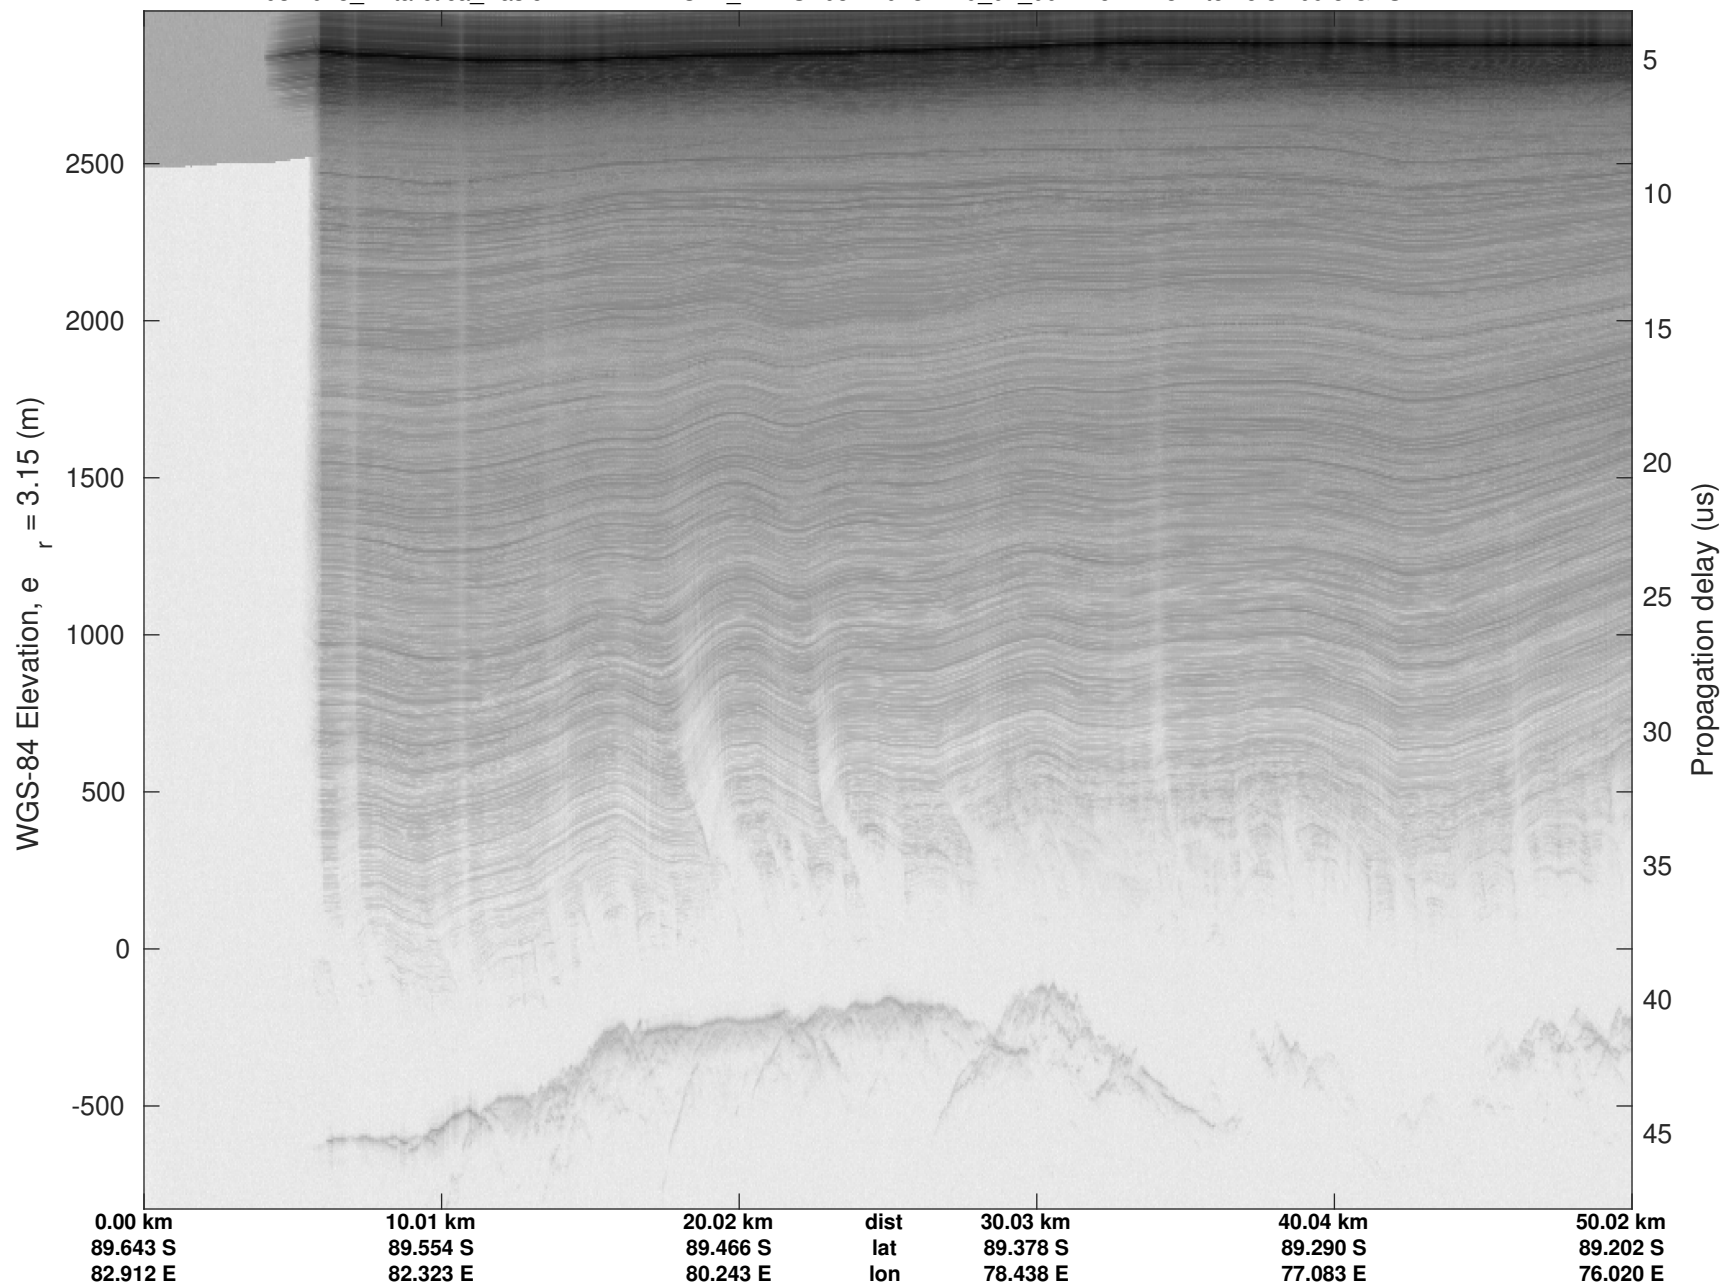

F12: CLX_DENSE03
20231229_02_001
Polar Stereograph -71N/0E

UTIG MARFA -- COLDEX
rds 2023_Antarctica_BaslerMKB: "F12: CLX_DENSE03" 20231229_02_001: 25:24:23.1 to 25:34:09.8 GPS

UTIG MARFA -- COLDEX
rds 2023_Antarctica_BaslerMKB: "F12: CLX_DENSE03" 20231229_02_001: 25:24:23.1 to 25:34:09.8 GPS