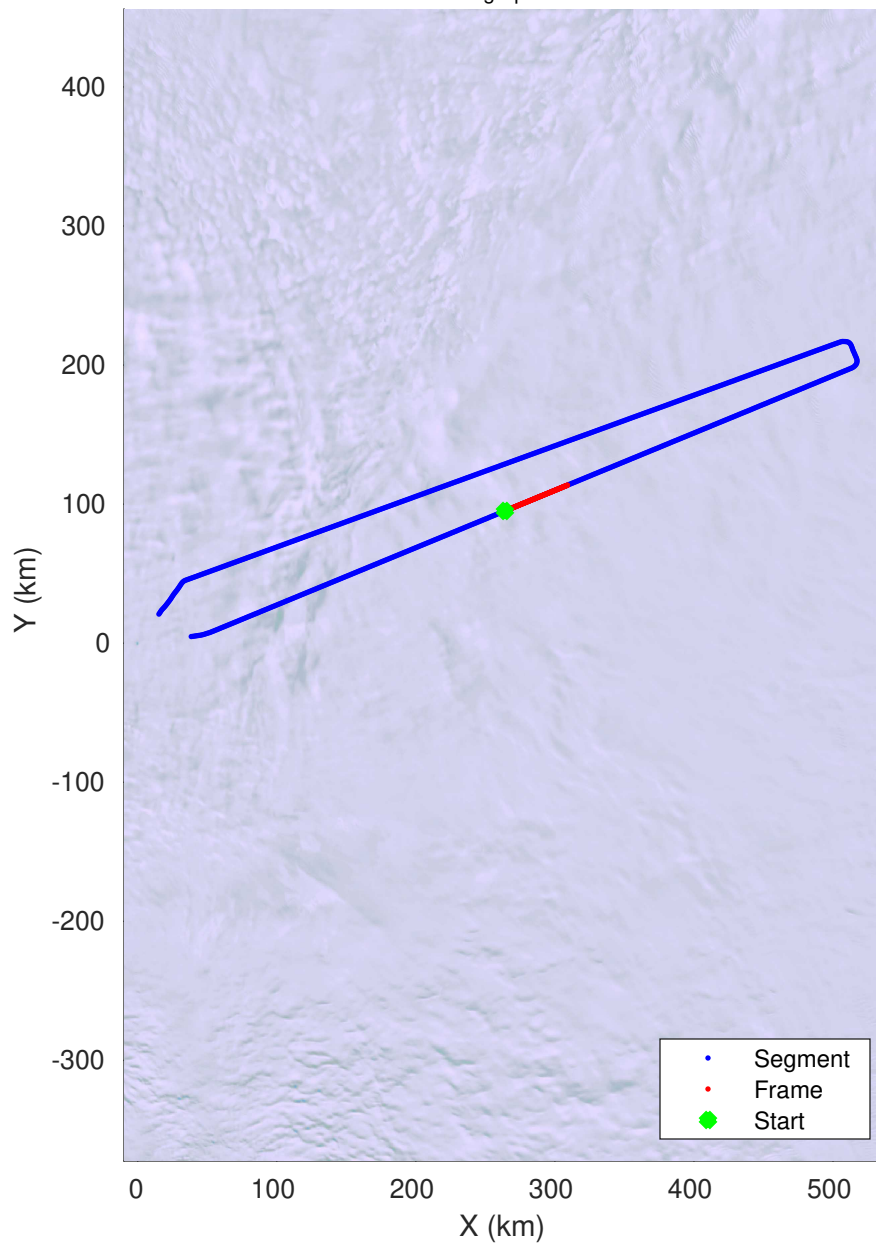

F12: CLX_DENSE03
20231229_02_006
Polar Stereograph -71N/0E