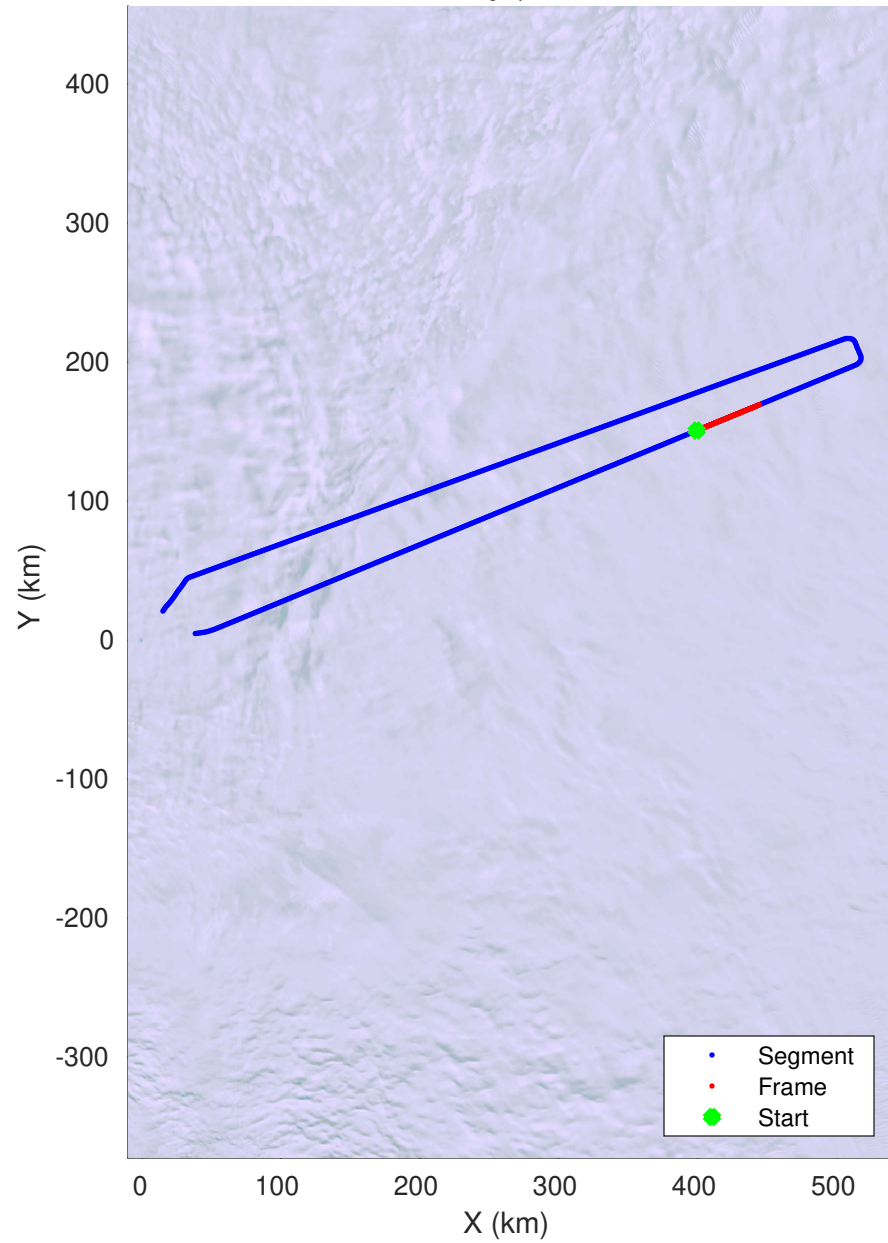

F12: CLX_DENSE03
20231229_02_009
Polar Stereograph -71N/0E