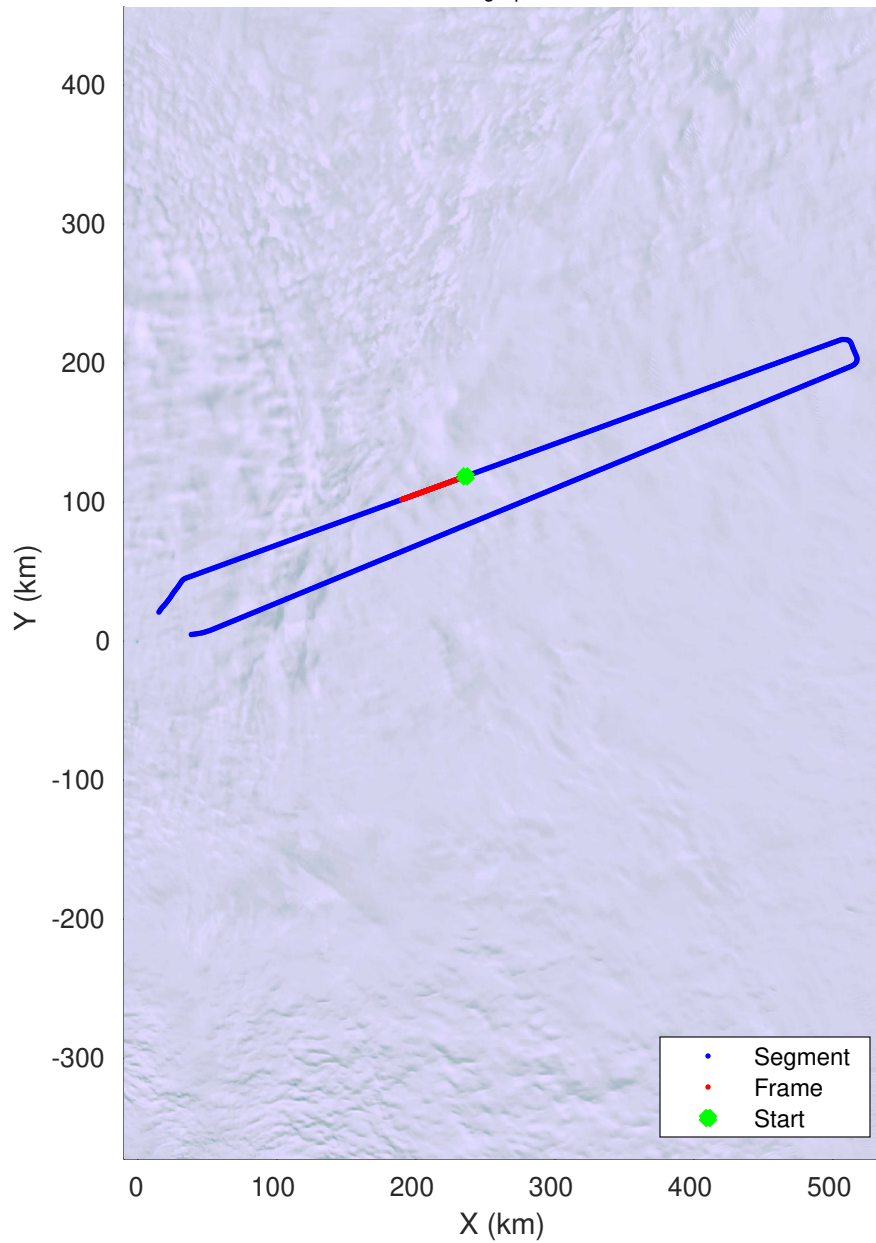

F12: CLX_DENSE03
20231229_02_018
Polar Stereograph -71N/0E