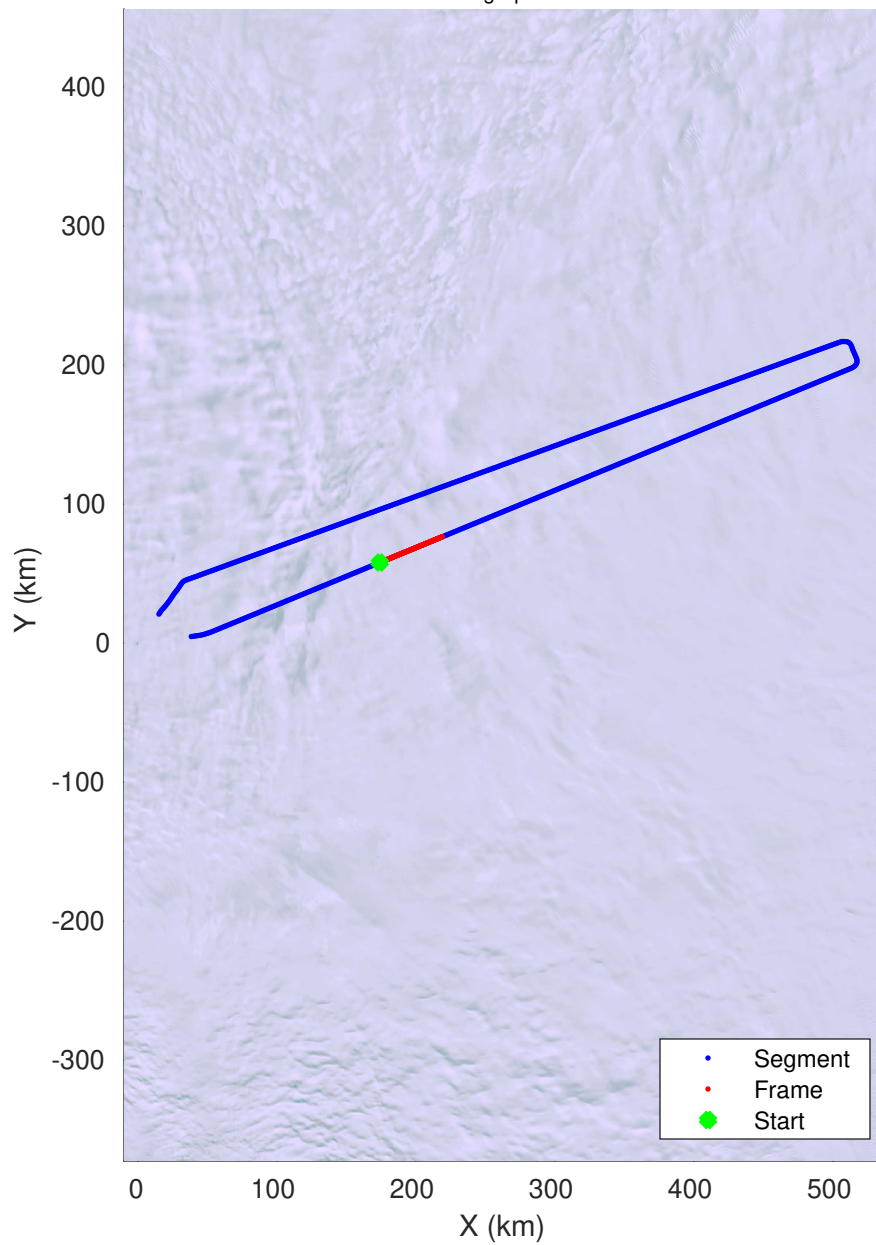

F12: CLX_DENSE03
20231229_02_004
Polar Stereograph -71N/0E