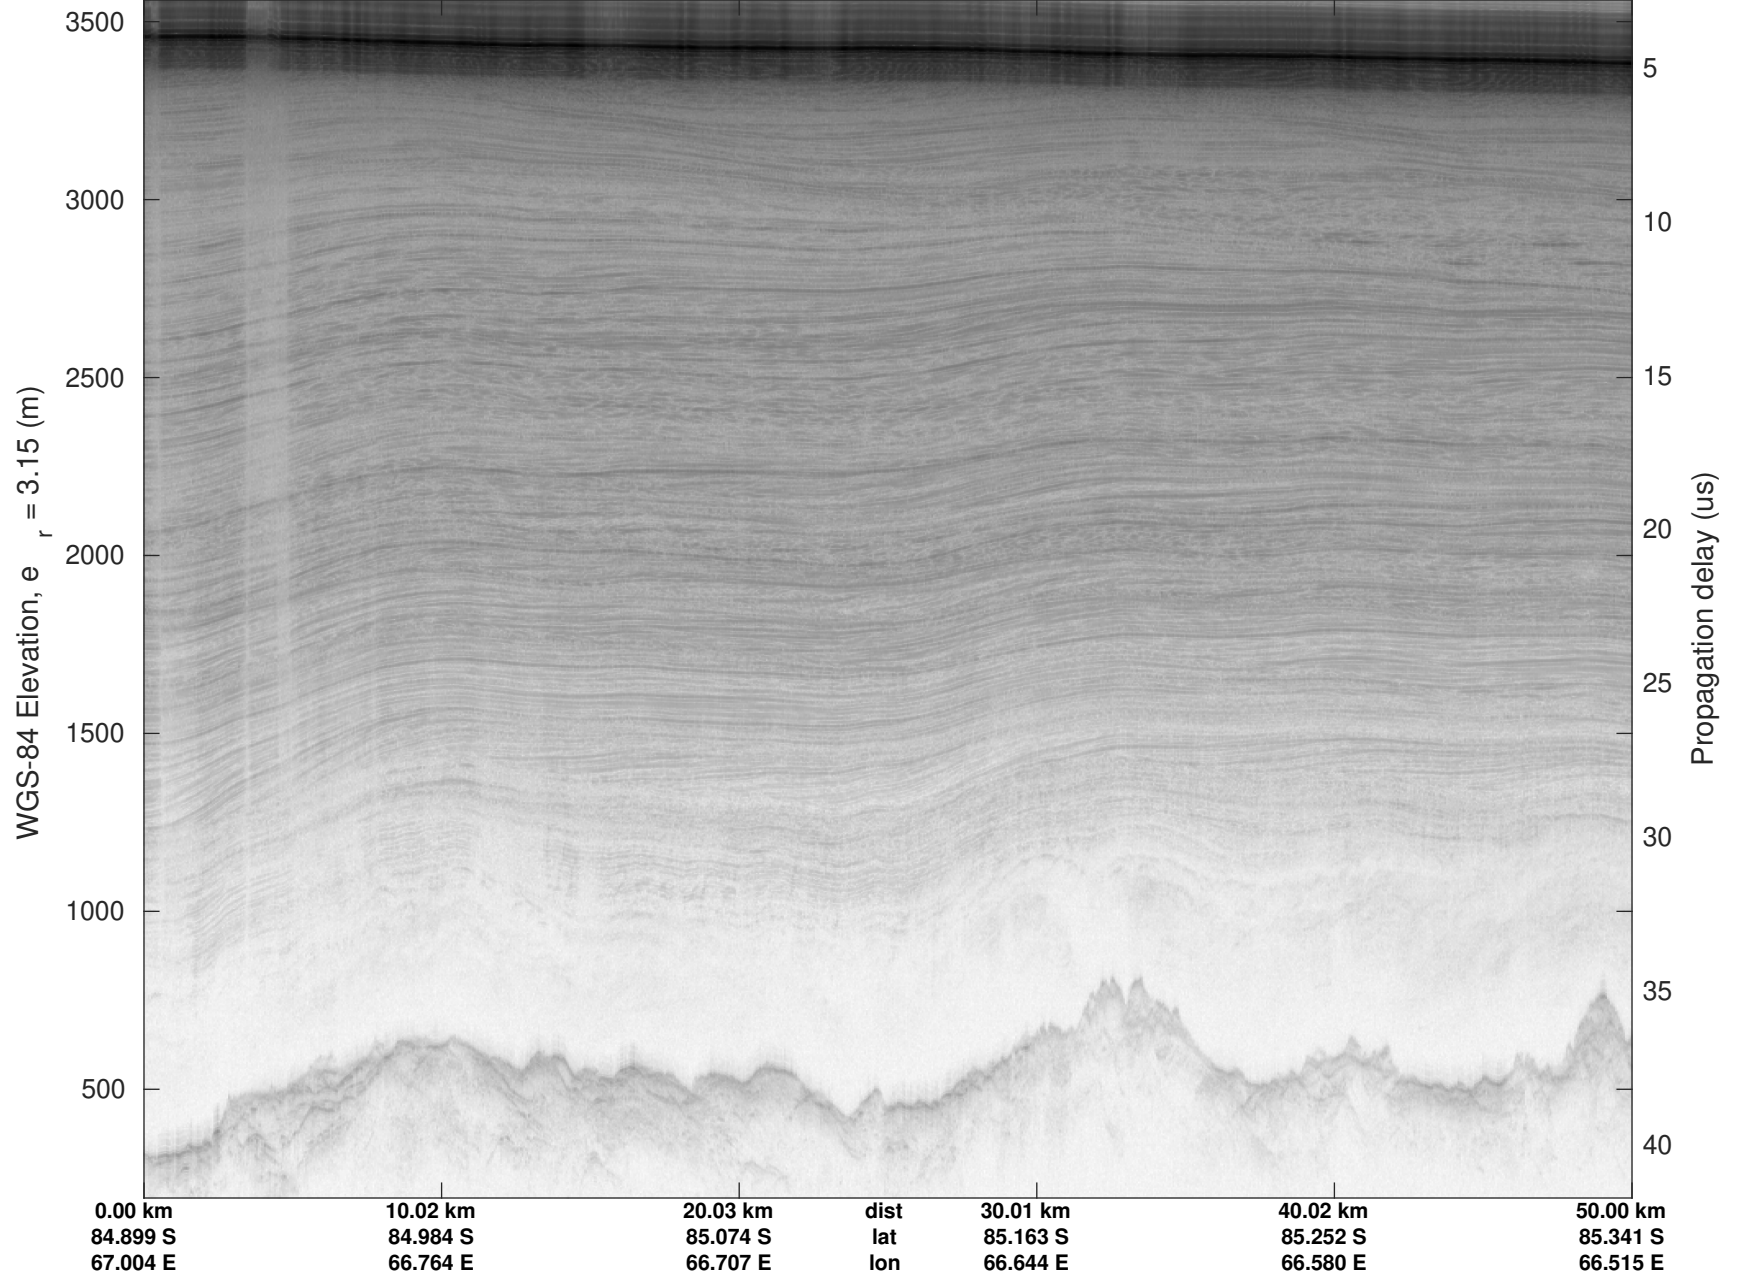

UTIG MARFA -- COLDEX

rds 2023_Antarctica_BaslerMKB: "F12: CLX_DENSE03" 20231229_02_012: 27:12:26.0 to 27:22:30.1 GPS