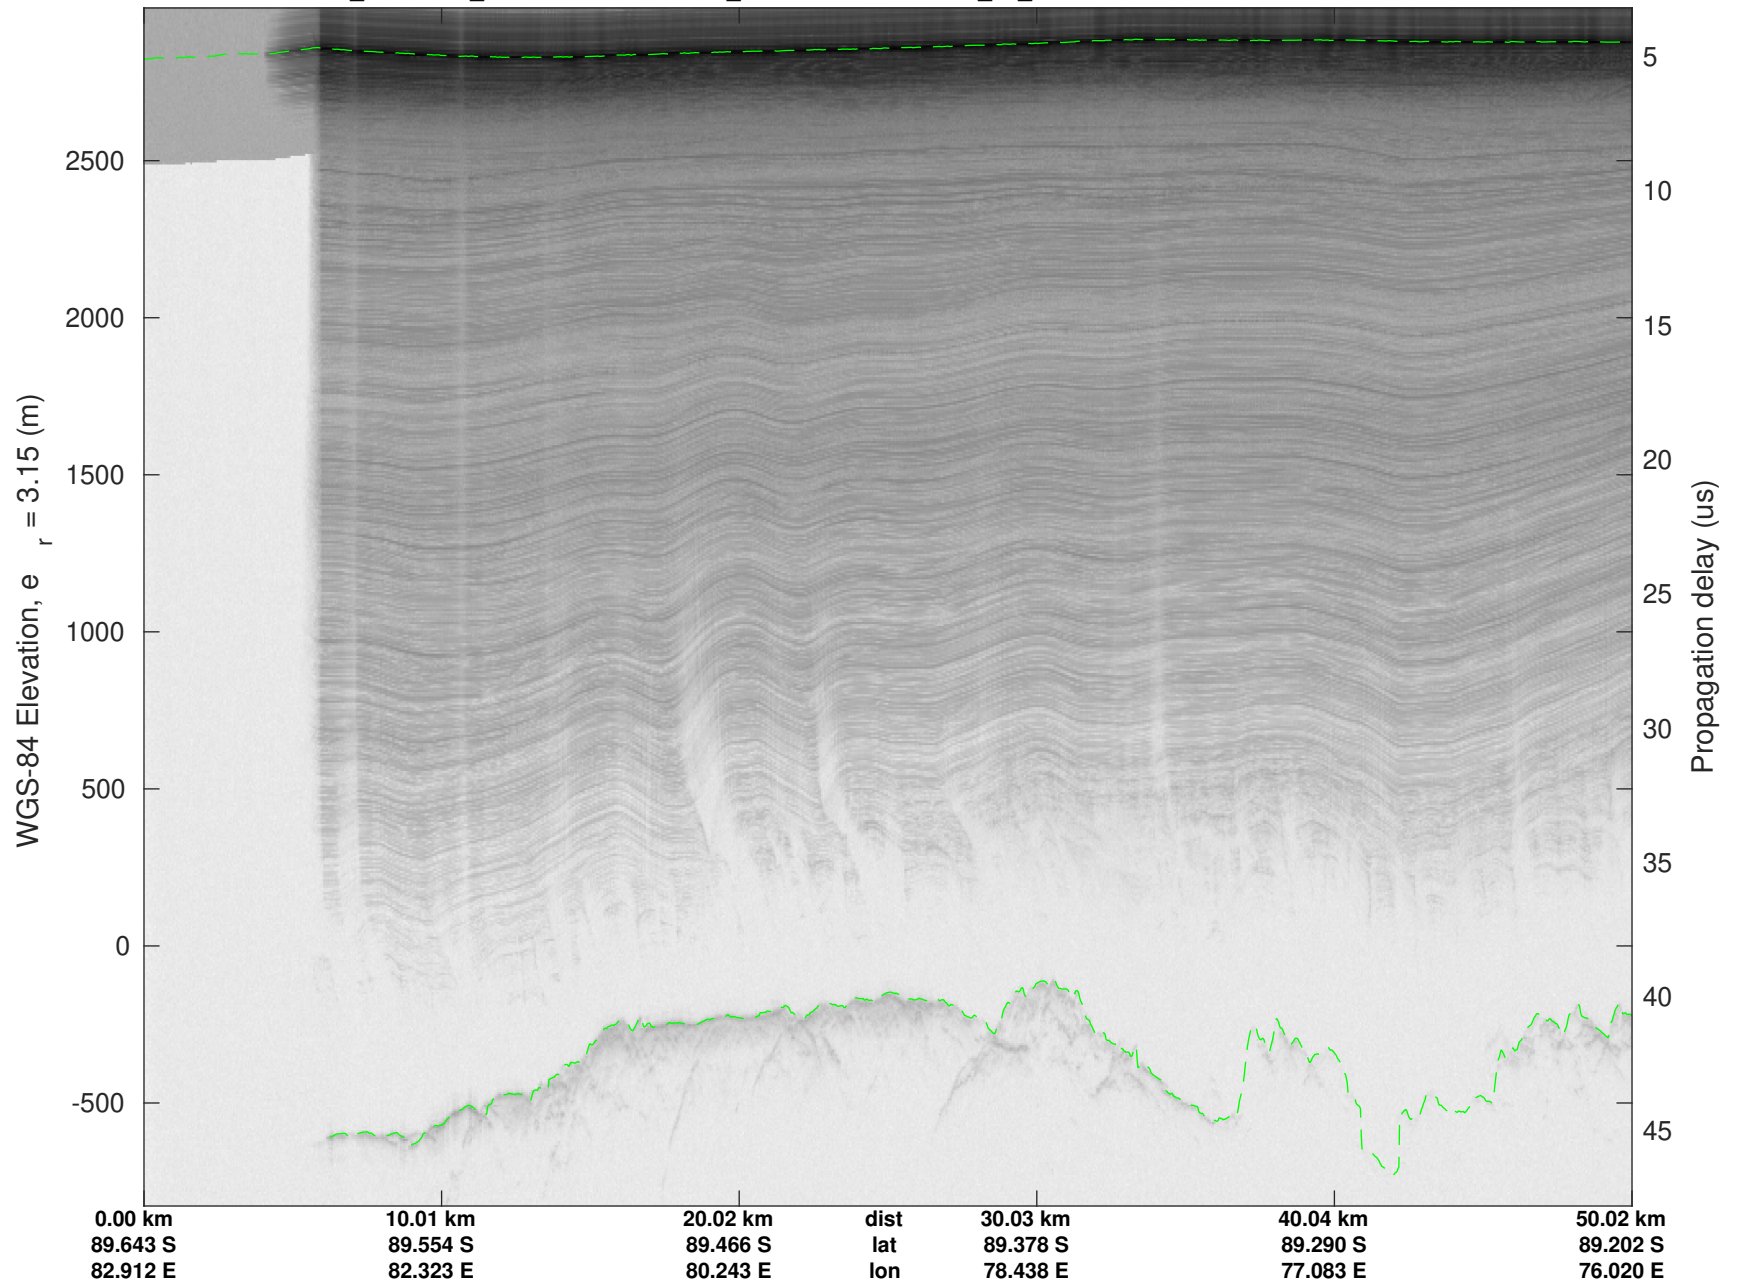

F12: CLX_DENSE03
20231229_02_001
Polar Stereograph -71N/0E

UTIG MARFA -- COLDEX
rds 2023_Antarctica_BaslerMKB: "F12: CLX_DENSE03" 20231229_02_001: 25:24:23.1 to 25:34:09.8 GPS

UTIG MARFA -- COLDEX
rds 2023_Antarctica_BaslerMKB: "F12: CLX_DENSE03" 20231229_02_001: 25:24:23.1 to 25:34:09.8 GPS

F12: CLX_DENSE03
20231229_02_002
Polar Stereograph -71N/0E

UTIG MARFA -- COLDEX

rds 2023_Antarctica_BaslerMKB: "F12: CLX_DENSE03" 20231229_02_002: 25:34:10.1 to 25:43:59.7 GPS

UTIG MARFA -- COLDEX
rds 2023_Antarctica_BaslerMKB: "F12: CLX_DENSE03" 20231229_02_002: 25:34:10.1 to 25:43:59.7 GPS