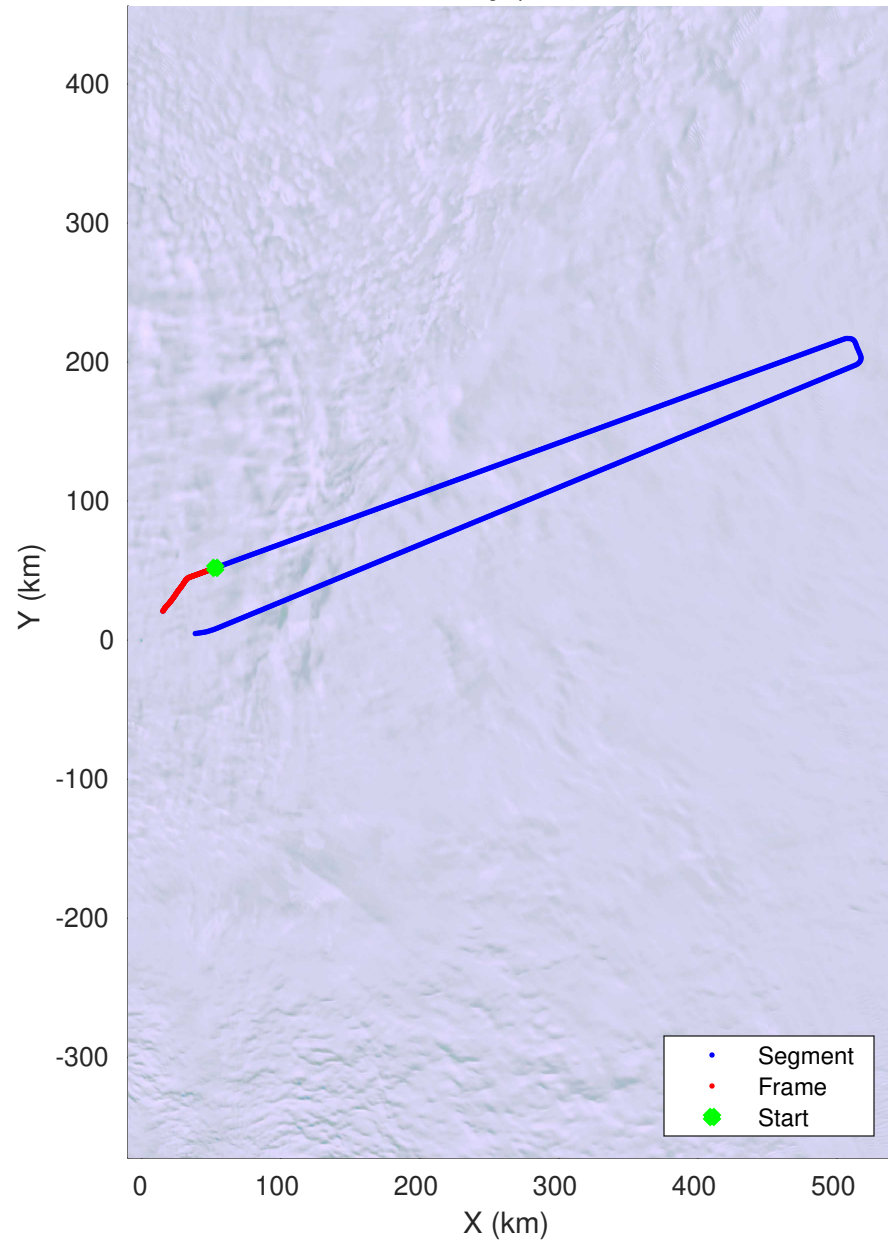

F12: CLX_DENSE03
20231229_02_022
Polar Stereograph -71N/0E