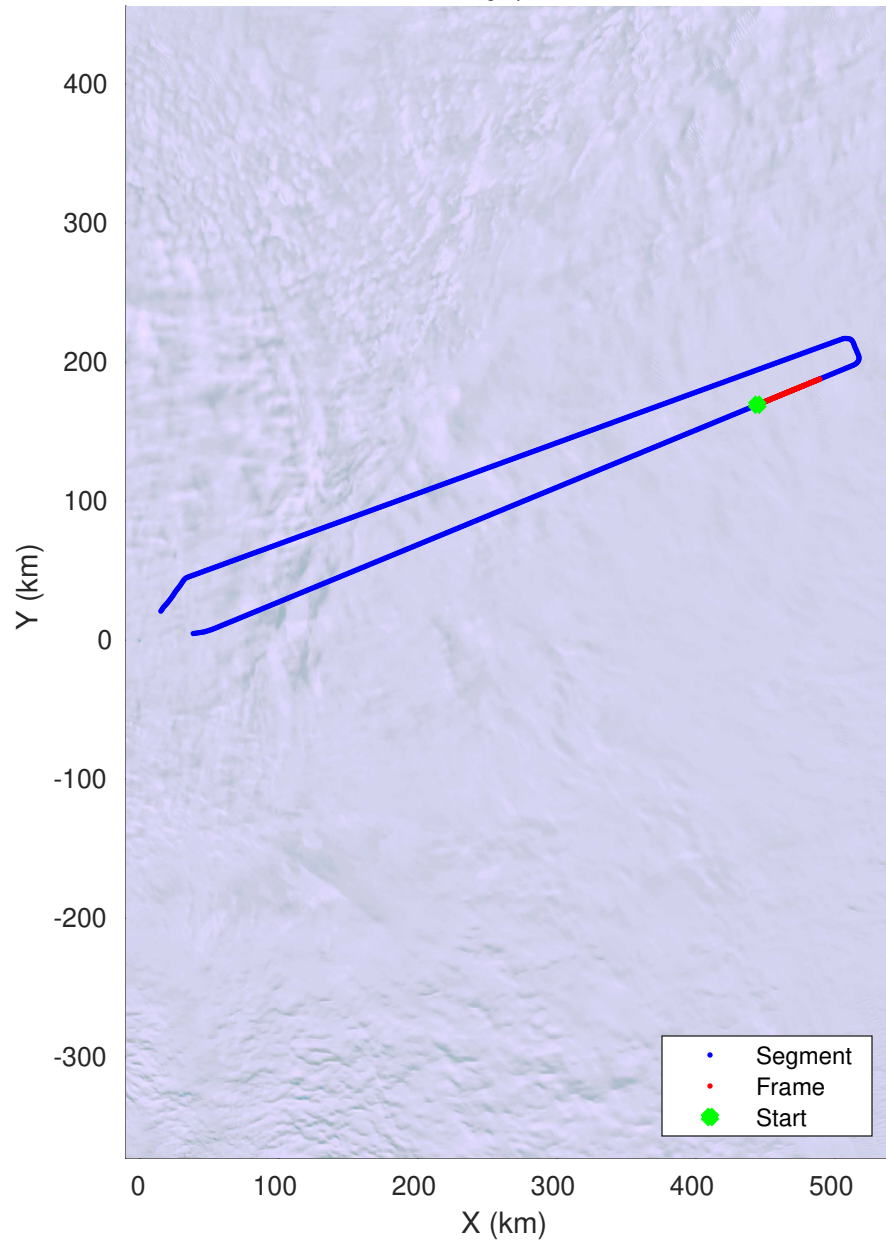

F12: CLX_DENSE03
20231229_02_010
Polar Stereograph -71N/0E