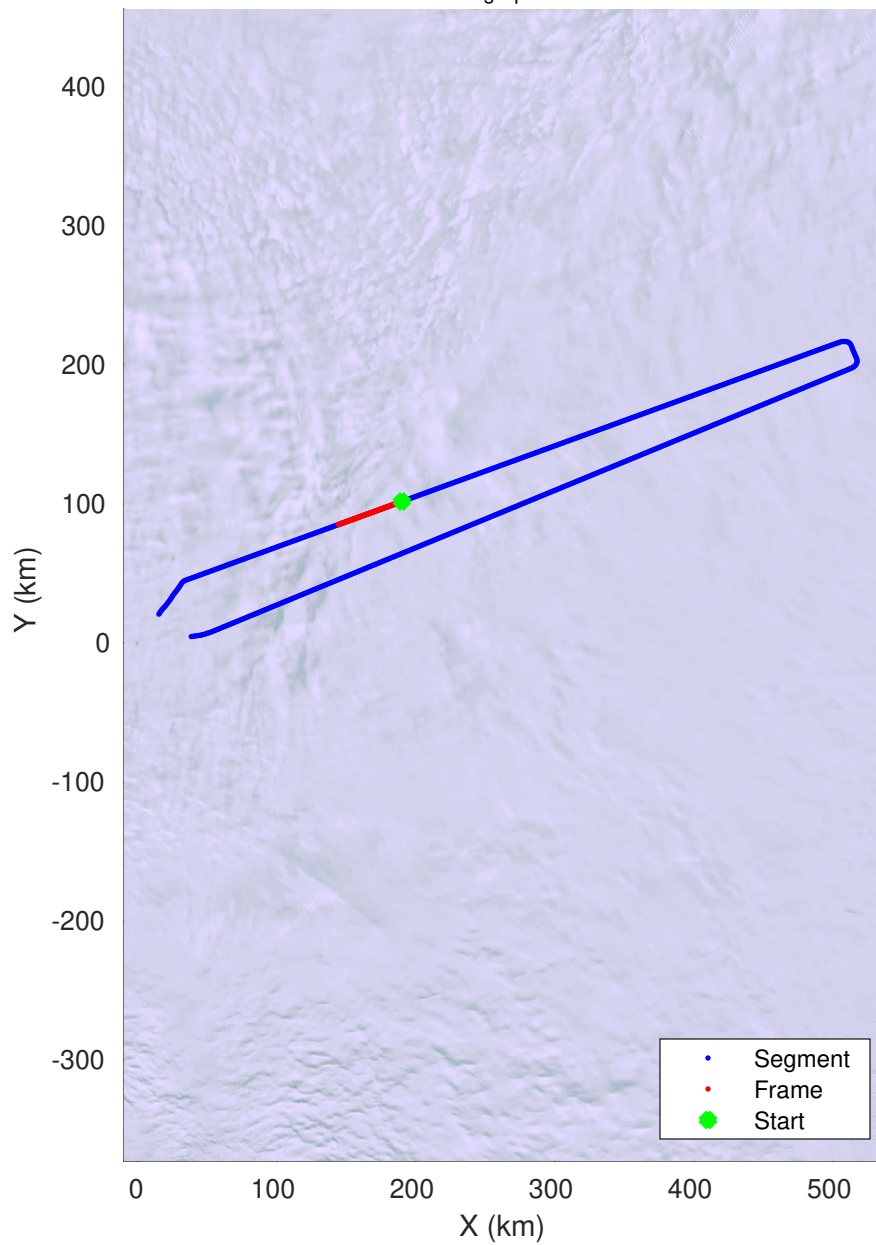

F12: CLX_DENSE03
20231229_02_019
Polar Stereograph -71N/0E