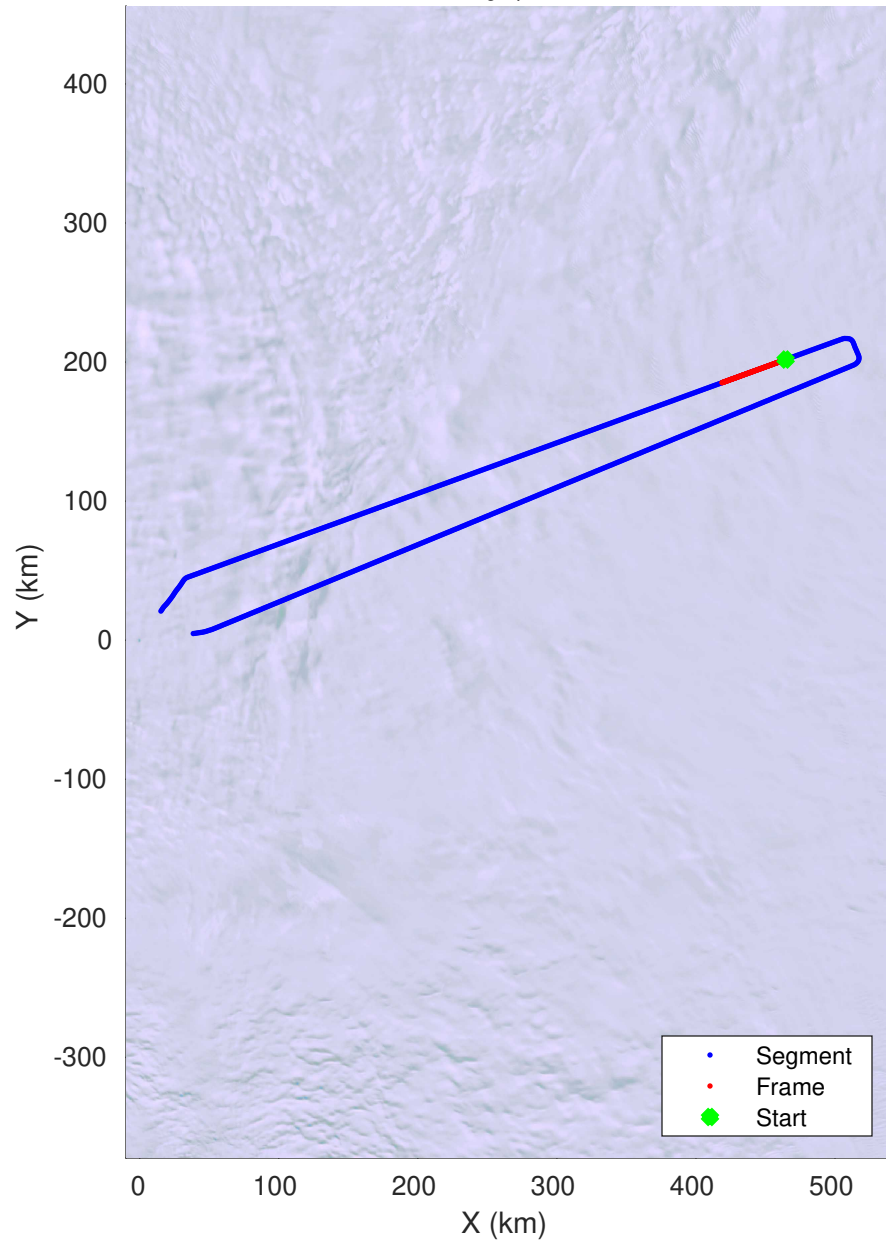

F12: CLX_DENSE03
20231229_02_013
Polar Stereograph -71N/0E