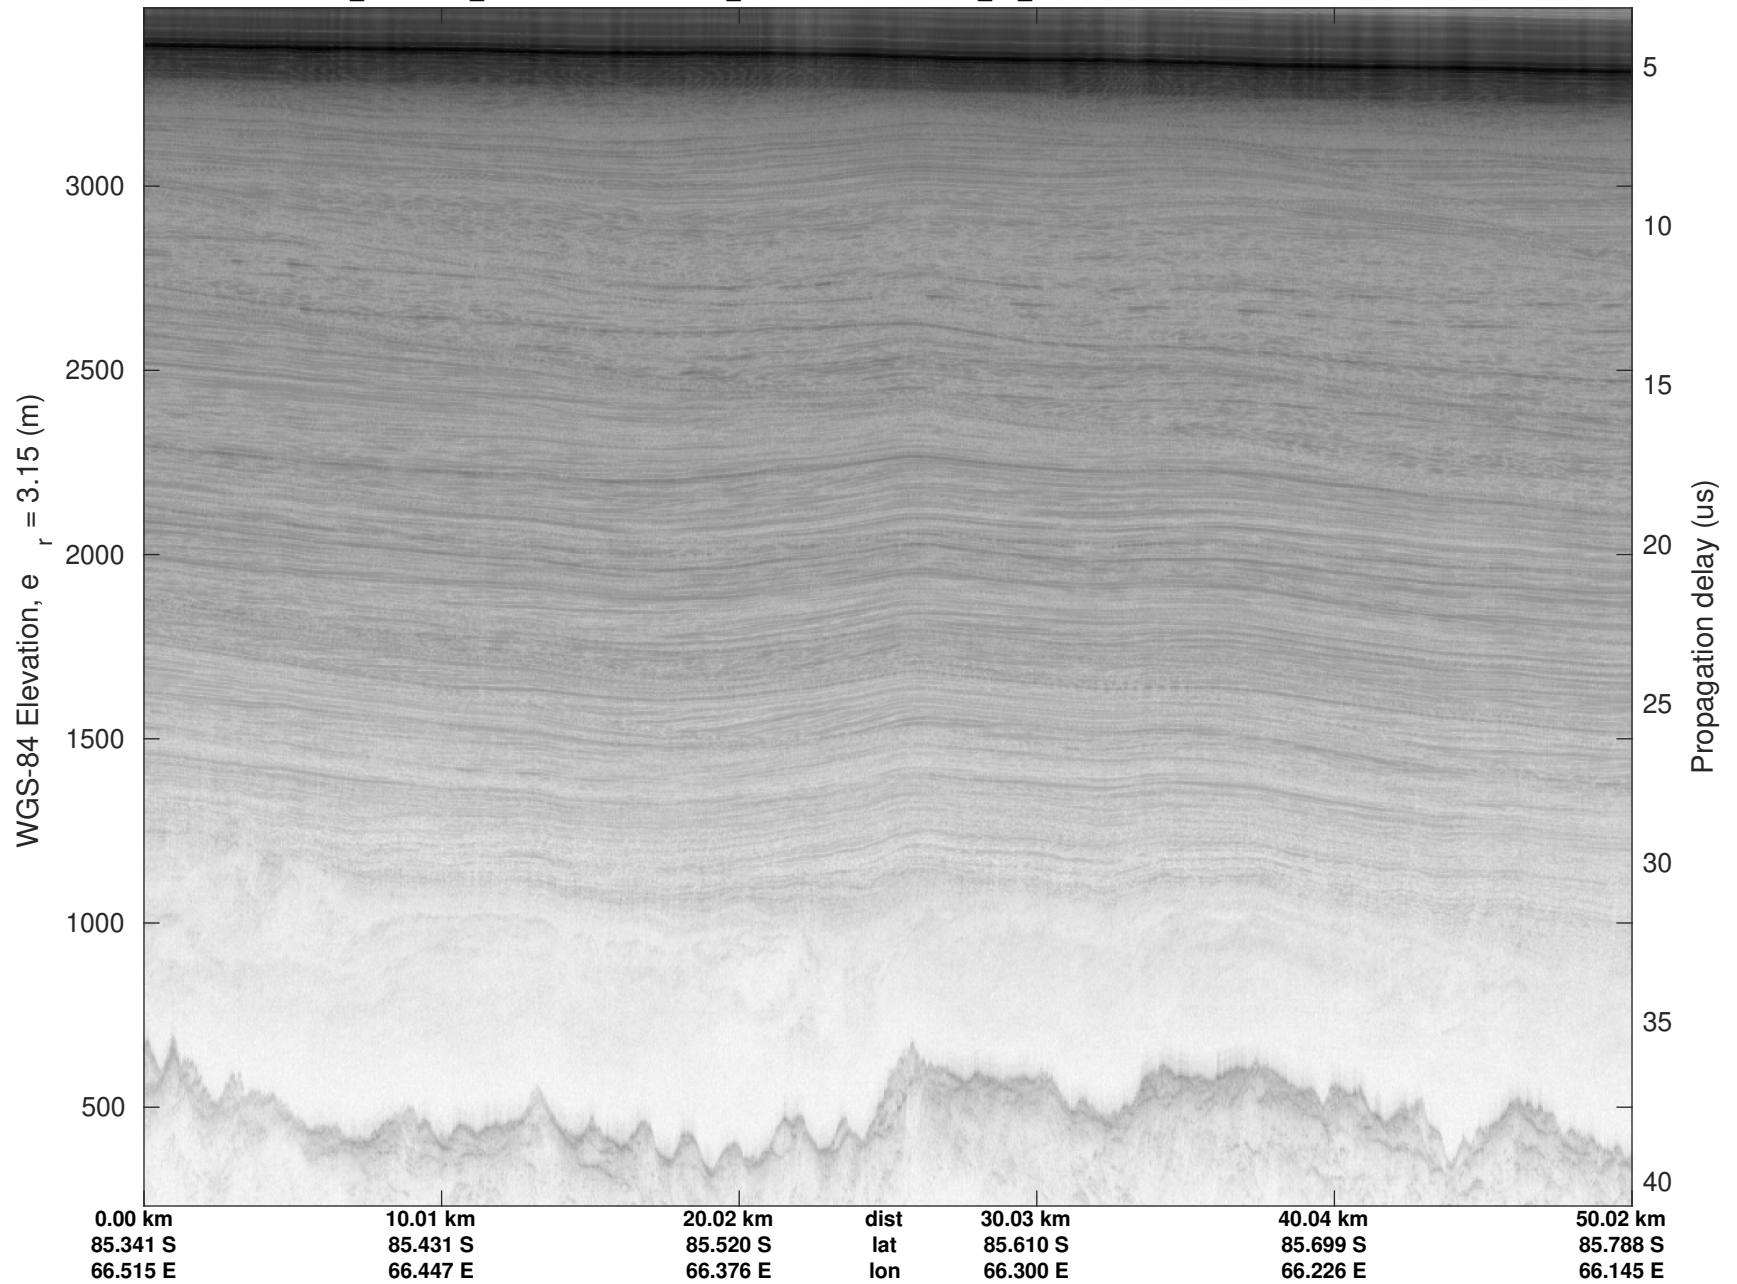

UTIG MARFA -- COLDEX
rds 2023_Antarctica_BaslerMKB: "F12: CLX_DENSE03" 20231229_02_013: 27:22:30.4 to 27:32:11.5 GPS