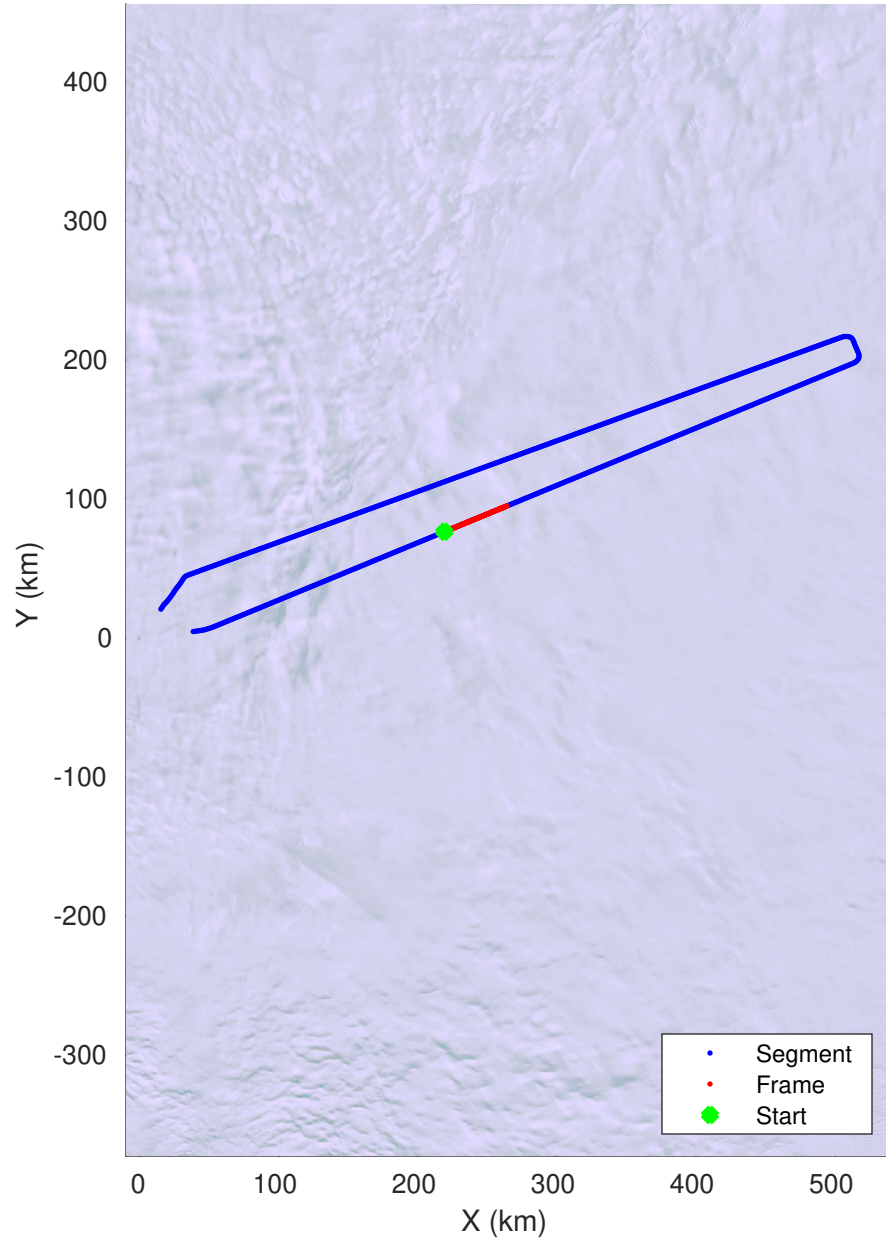

F12: CLX_DENSE03
20231229_02_005
Polar Stereograph -71N/0E