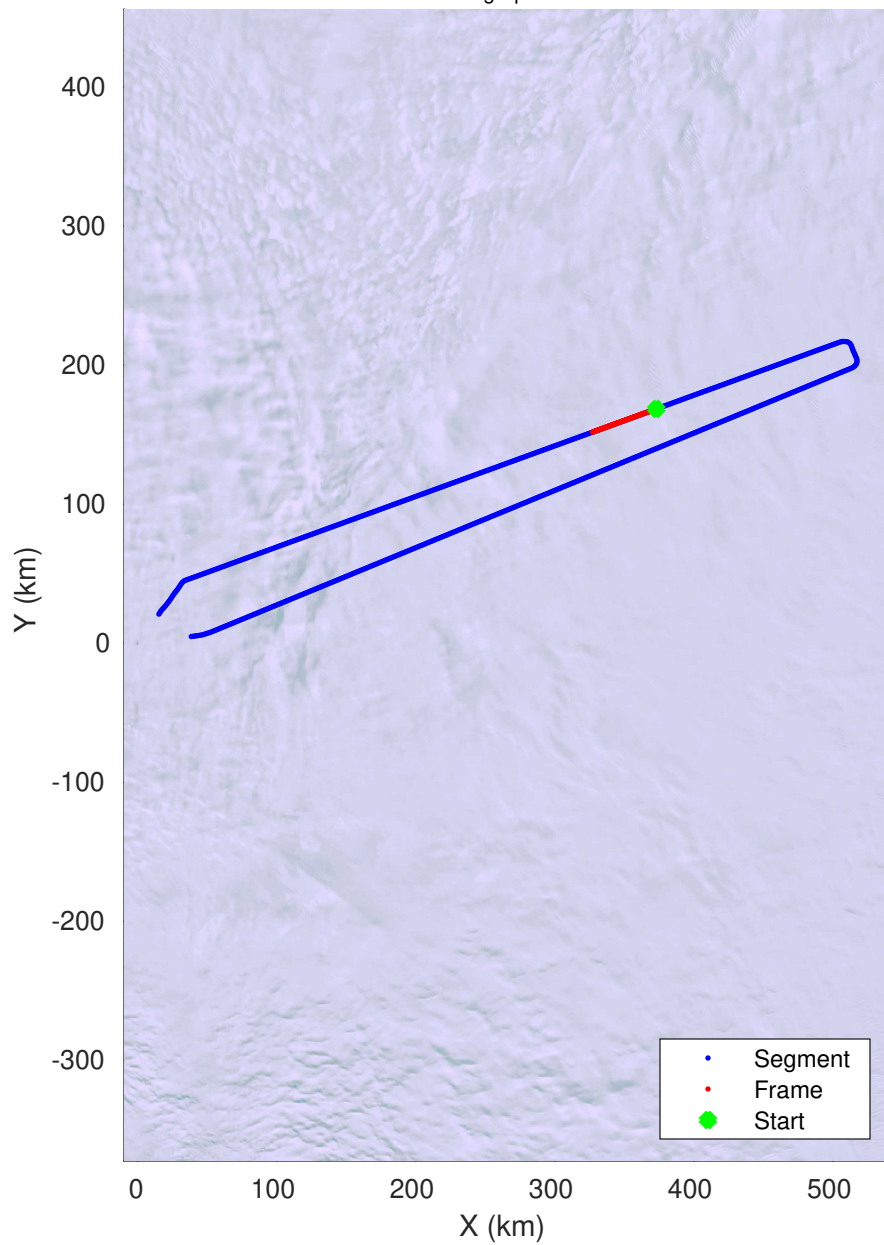

F12: CLX_DENSE03
20231229_02_015
Polar Stereograph -71N/0E