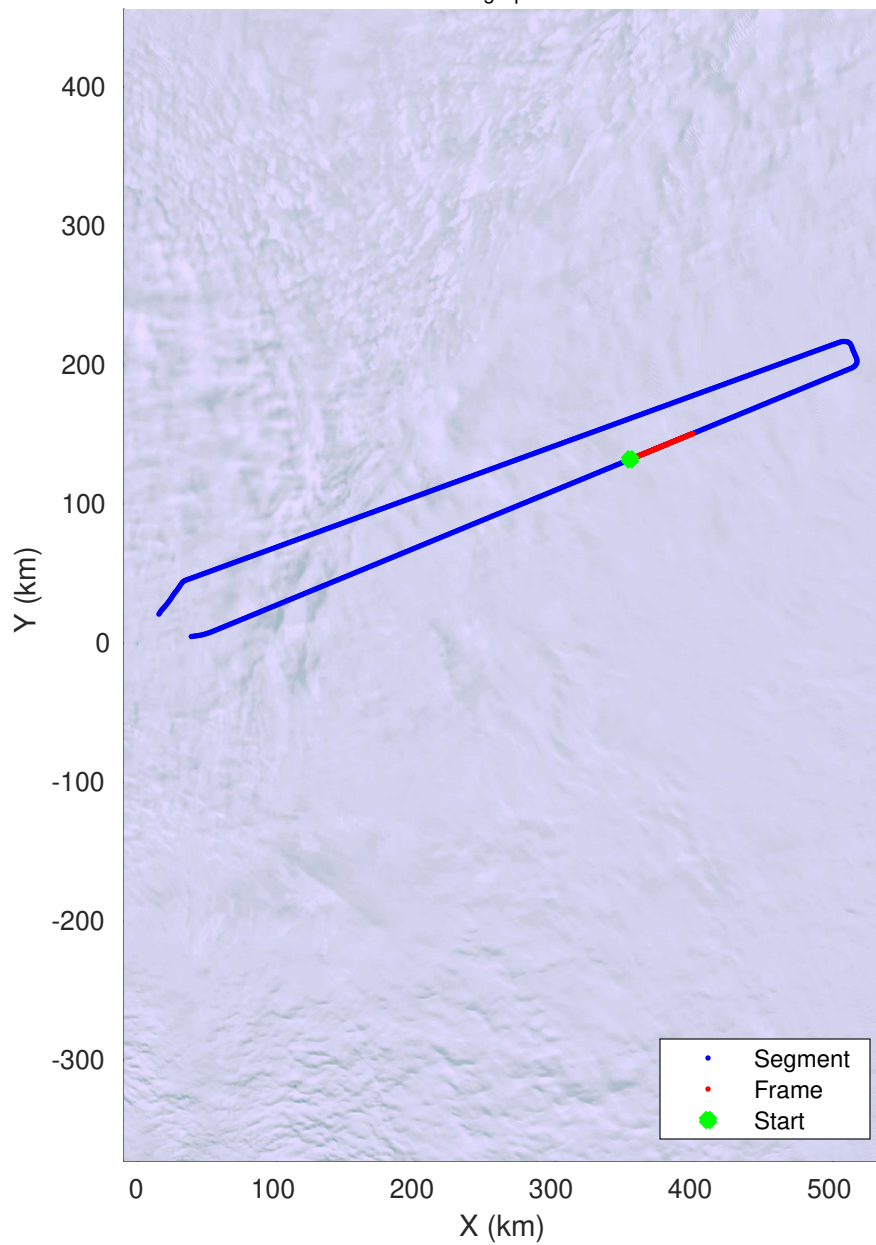

F12: CLX_DENSE03
20231229_02_008
Polar Stereograph -71N/0E