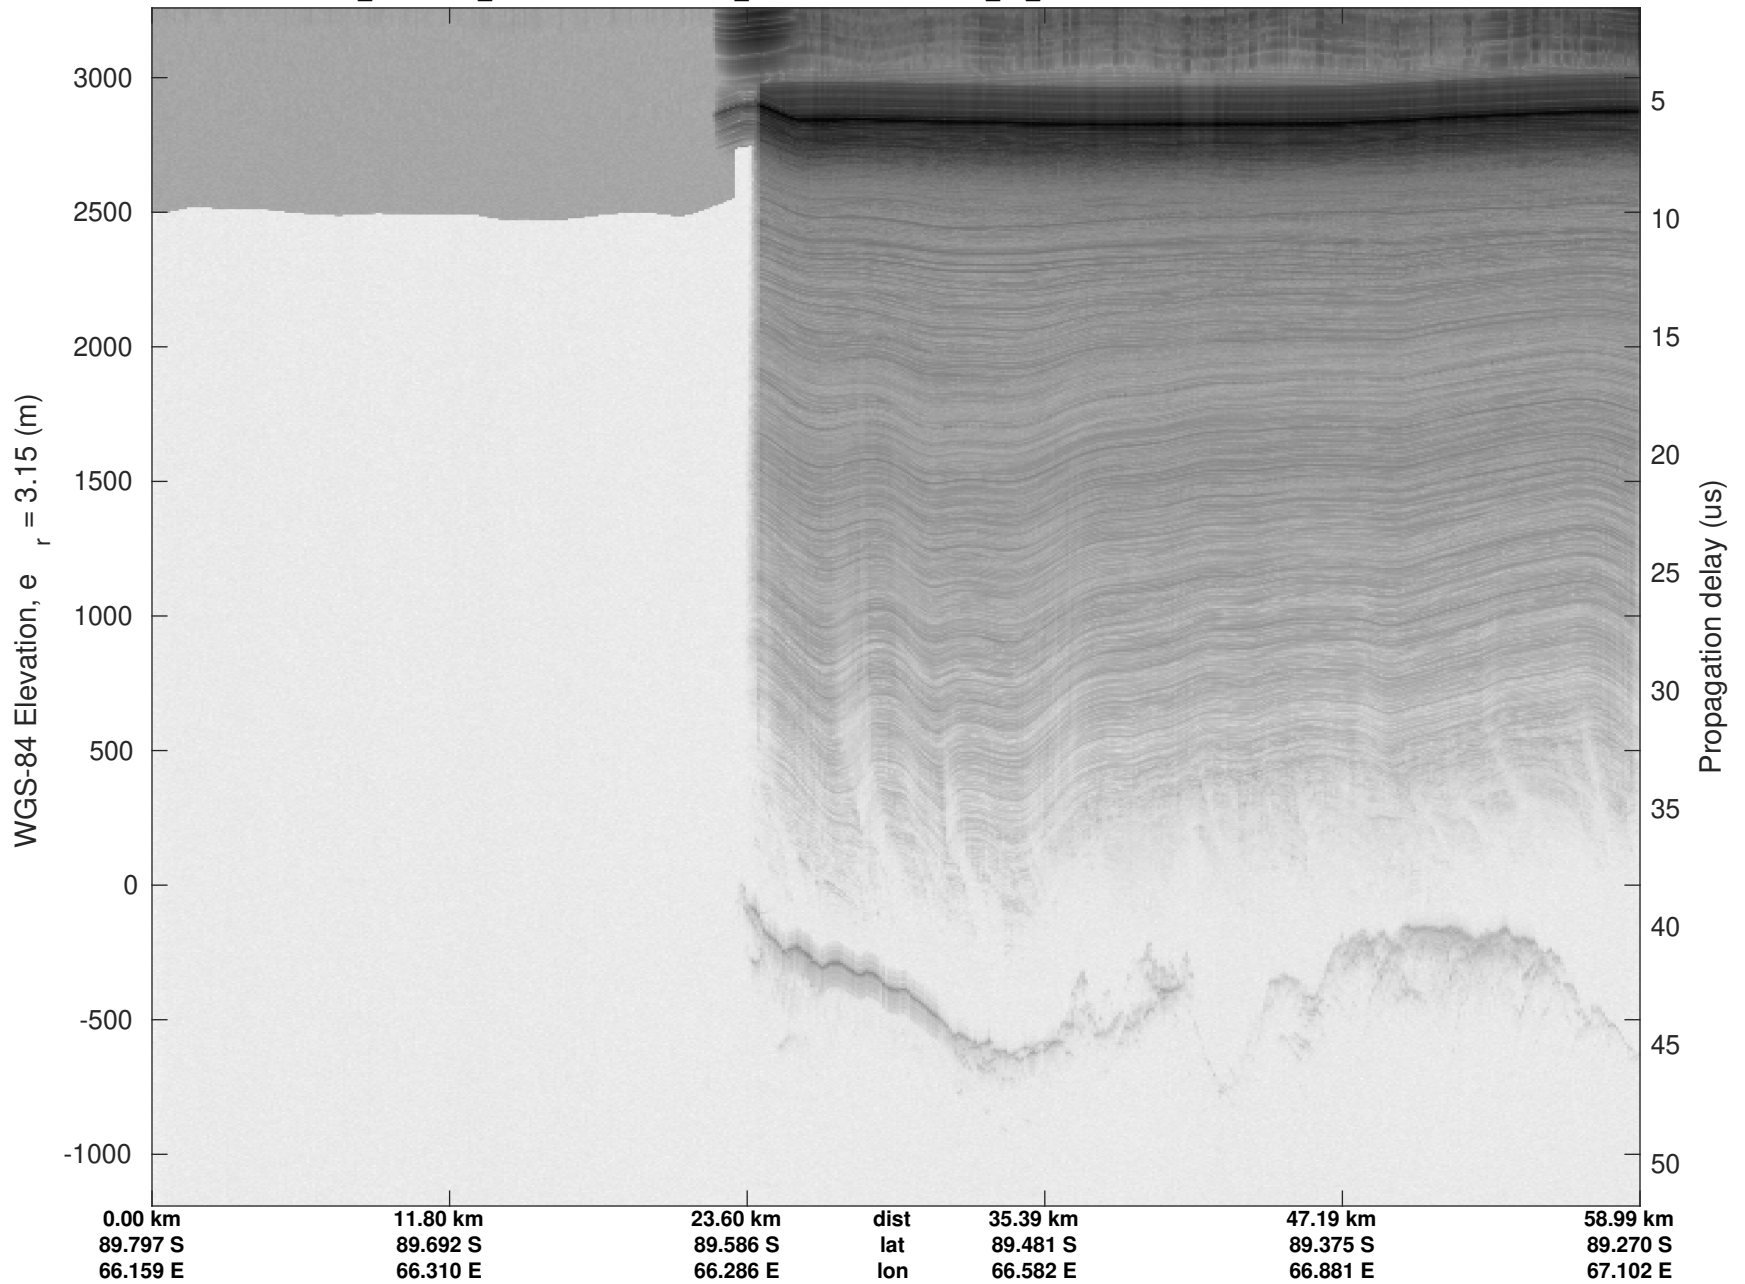

F08: CLX_DENSE01
20231226_01_001
Polar Stereograph -71N/0E

UTIG MARFA -- COLDEX

rds 2023_Antarctica_BaslerMKB: "F08: CLX_DENSE01" 20231226_01_001: 25:28:33.7 to 25:40:10.1 GPS

UTIG MARFA -- COLDEX
rds 2023_Antarctica_BaslerMKB: "F08: CLX_DENSE01" 20231226_01_001: 25:28:33.7 to 25:40:10.1 GPS