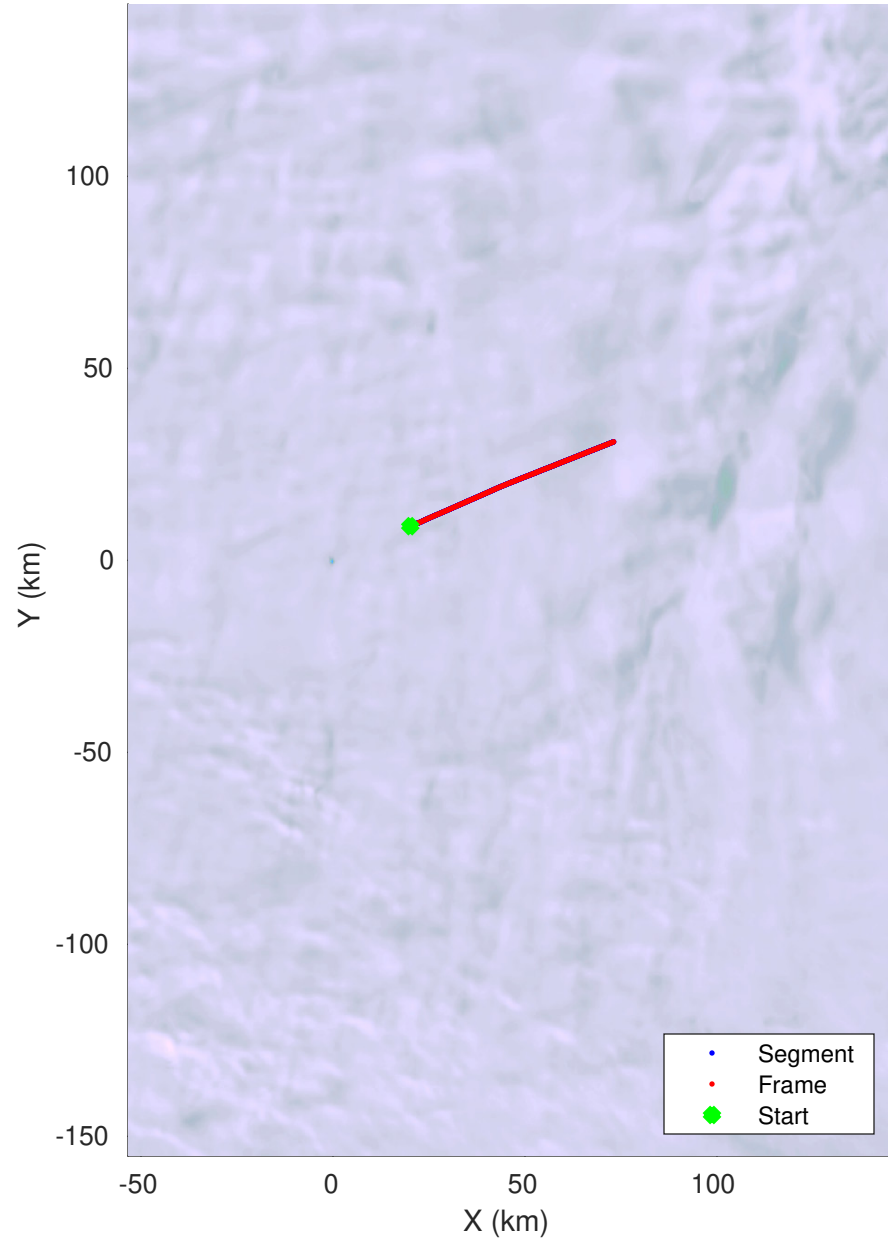

F08: CLX_DENSE01
20231226_01_001
Polar Stereograph -71N/0E

UTIG MARFA -- COLDEX

rds 2023_Antarctica_BaslerMKB: "F08: CLX_DENSE01" 20231226_01_001: 25:28:33.7 to 25:40:10.1 GPS

UTIG MARFA -- COLDEX
rds 2023_Antarctica_BaslerMKB: "F08: CLX_DENSE01" 20231226_01_001: 25:28:33.7 to 25:40:10.1 GPS