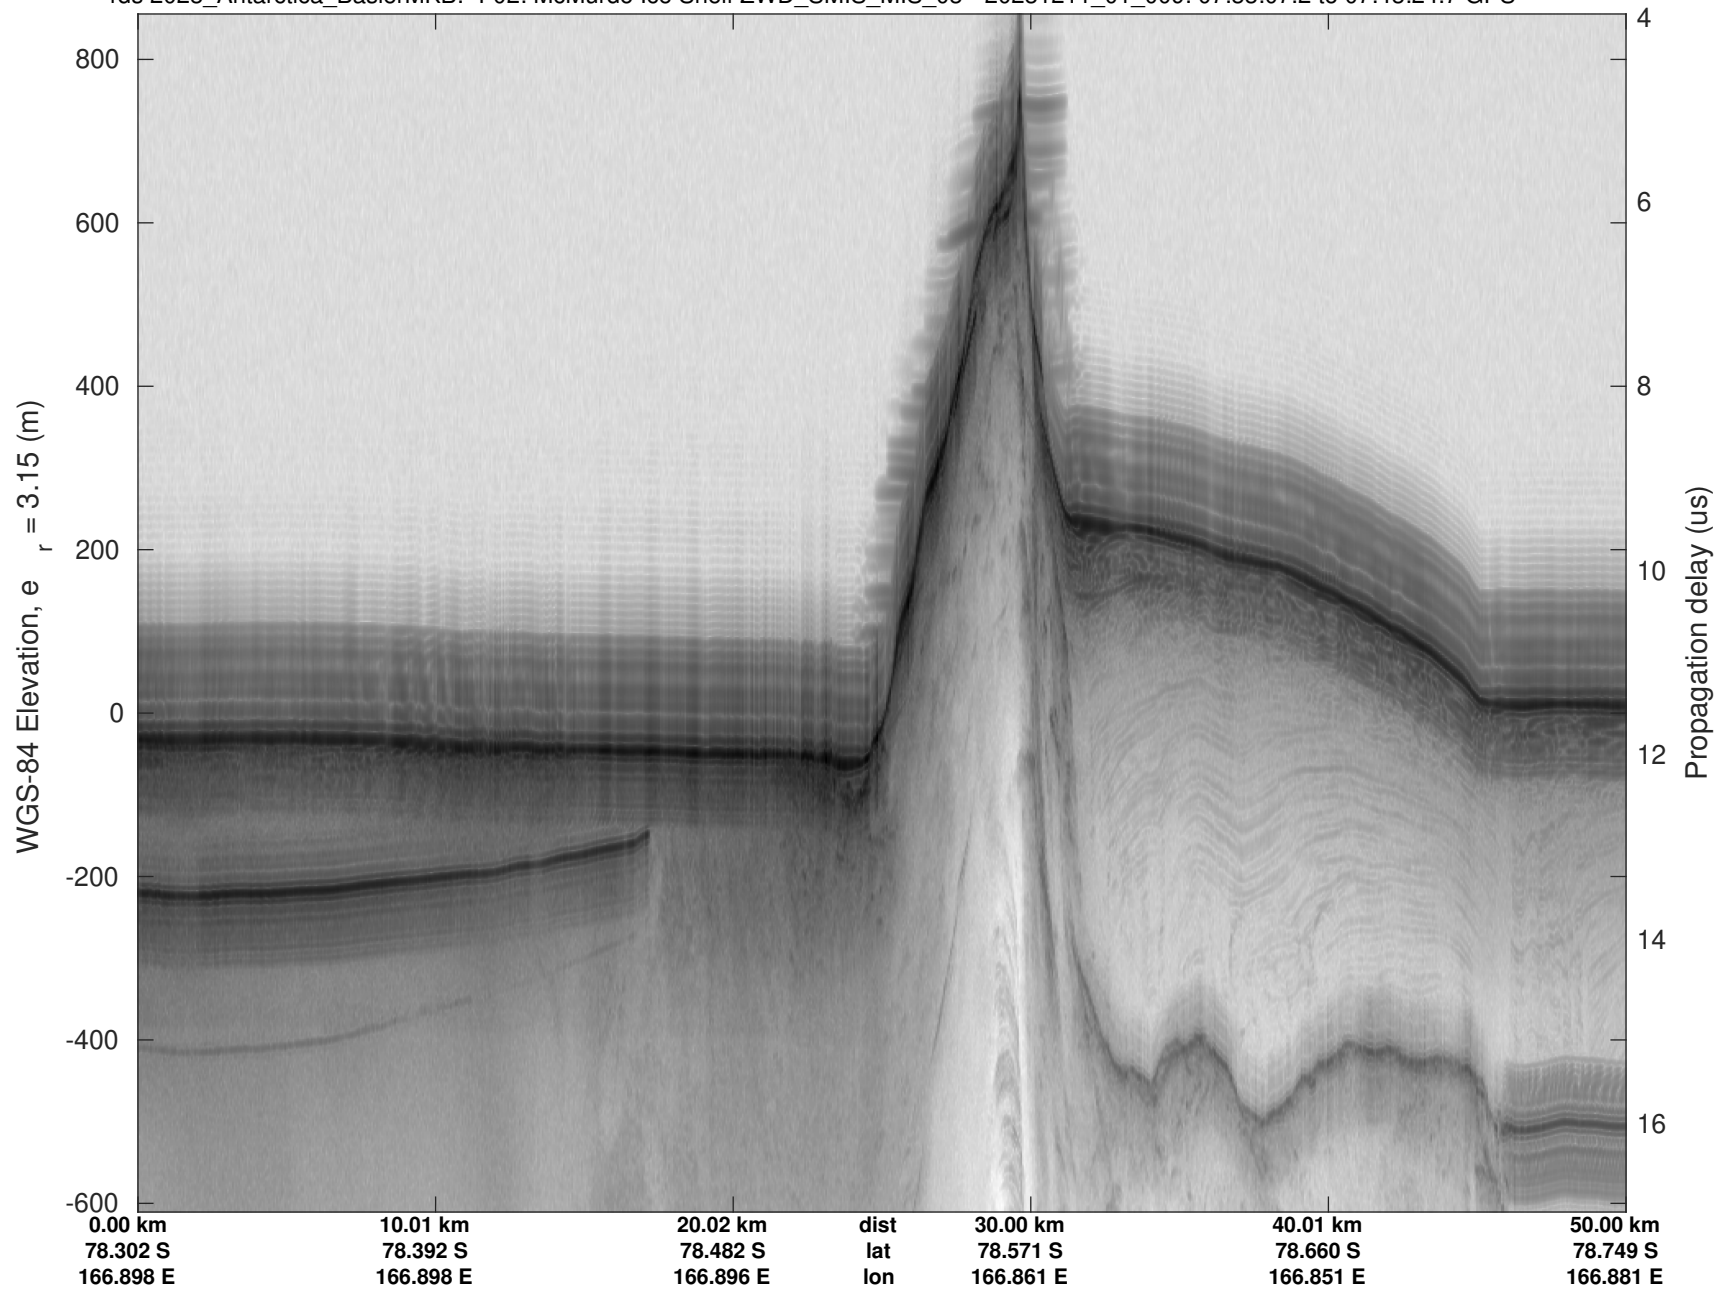

UTIG MARFA -- COLDEX

rds 2023_Antarctica_BaslerMKB: "F02: McMurdo Ice Shelf ZWD_SMIS_MIS_03" 20231211_01_009: 07:33:07.2 to 07:43:24.7 GPS