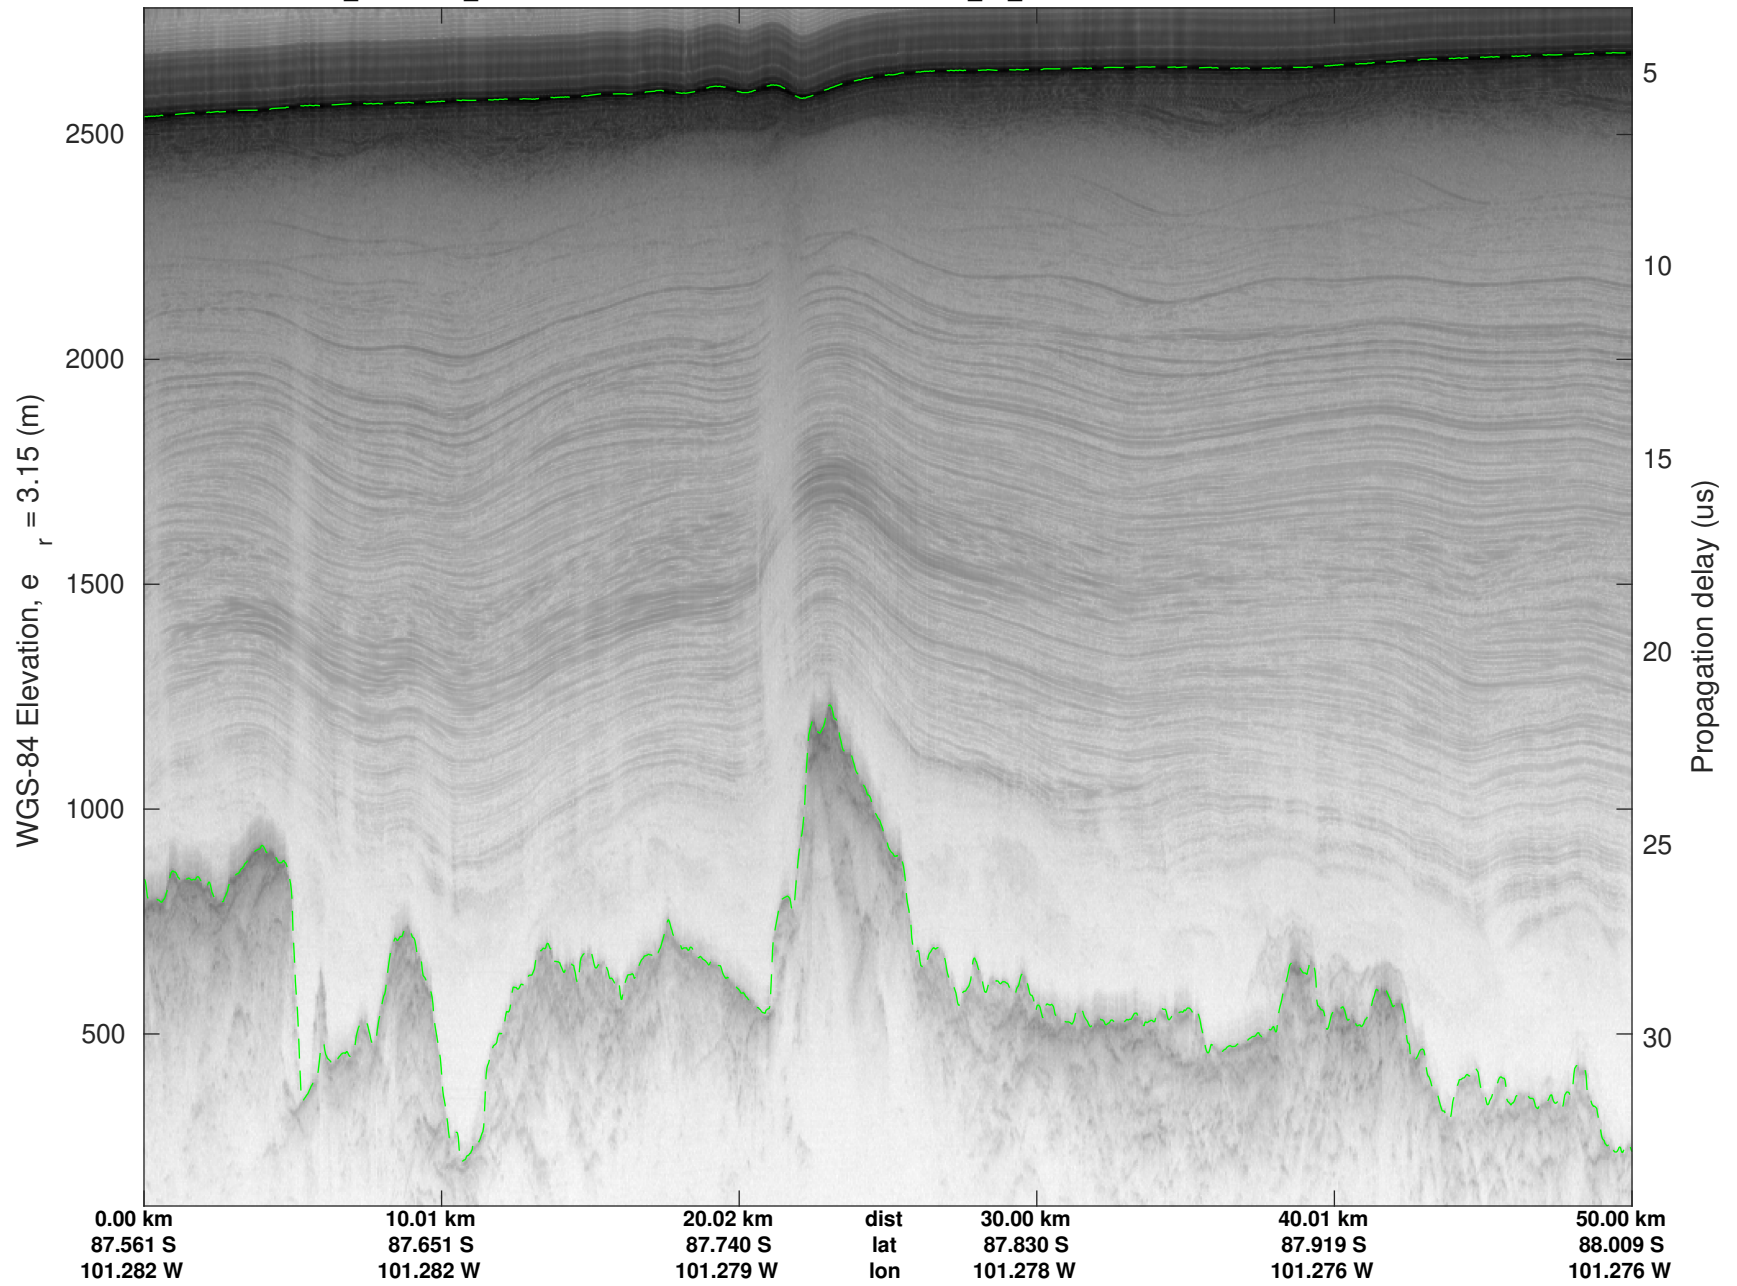

UTIG MARFA -- COLDEX
rds 2022_Antarctica_BaslerMKB: "F19: Hercules Dome" 20230127_01_024: 26:14:04.5 to 26:25:13.9 GPS