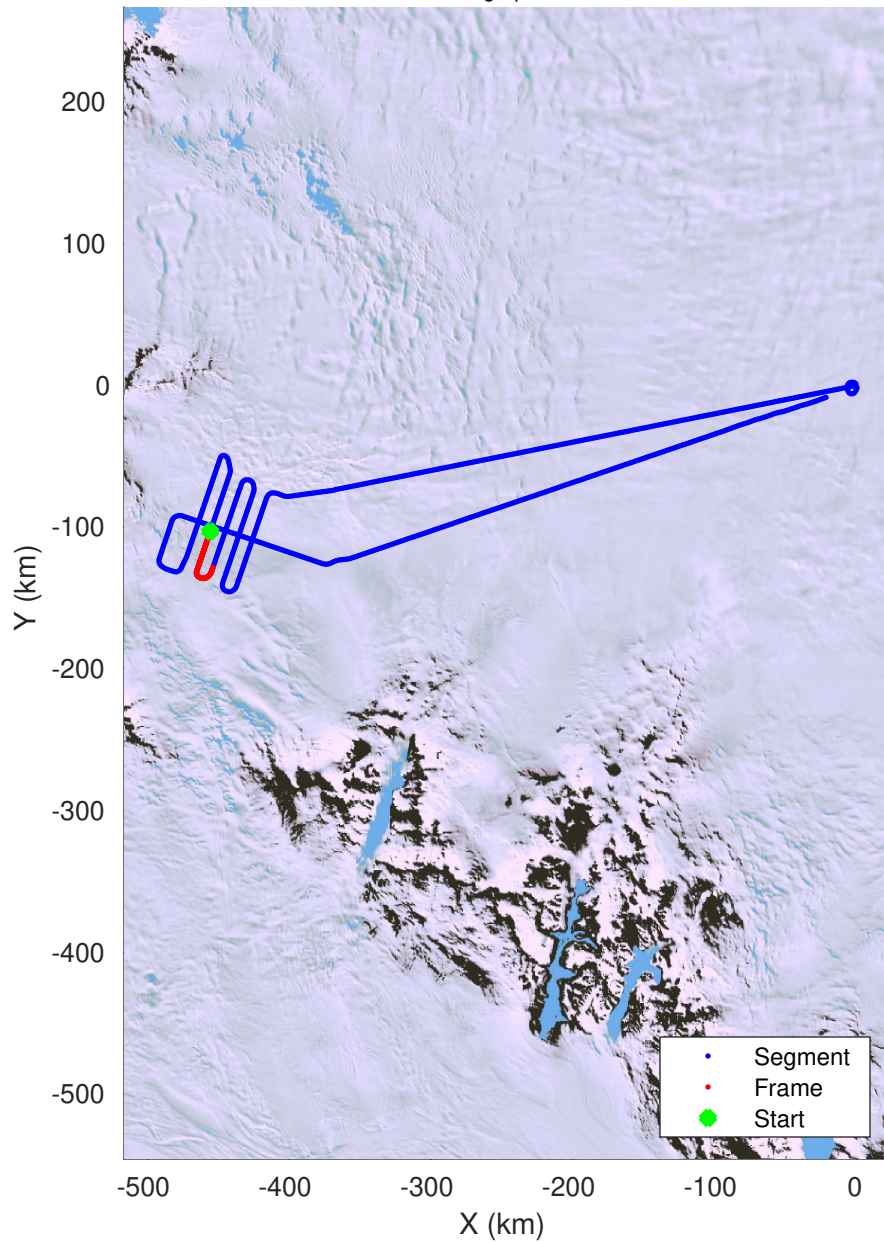

F19: Hercules Dome
20230127_01_015
Polar Stereograph -71N/0E