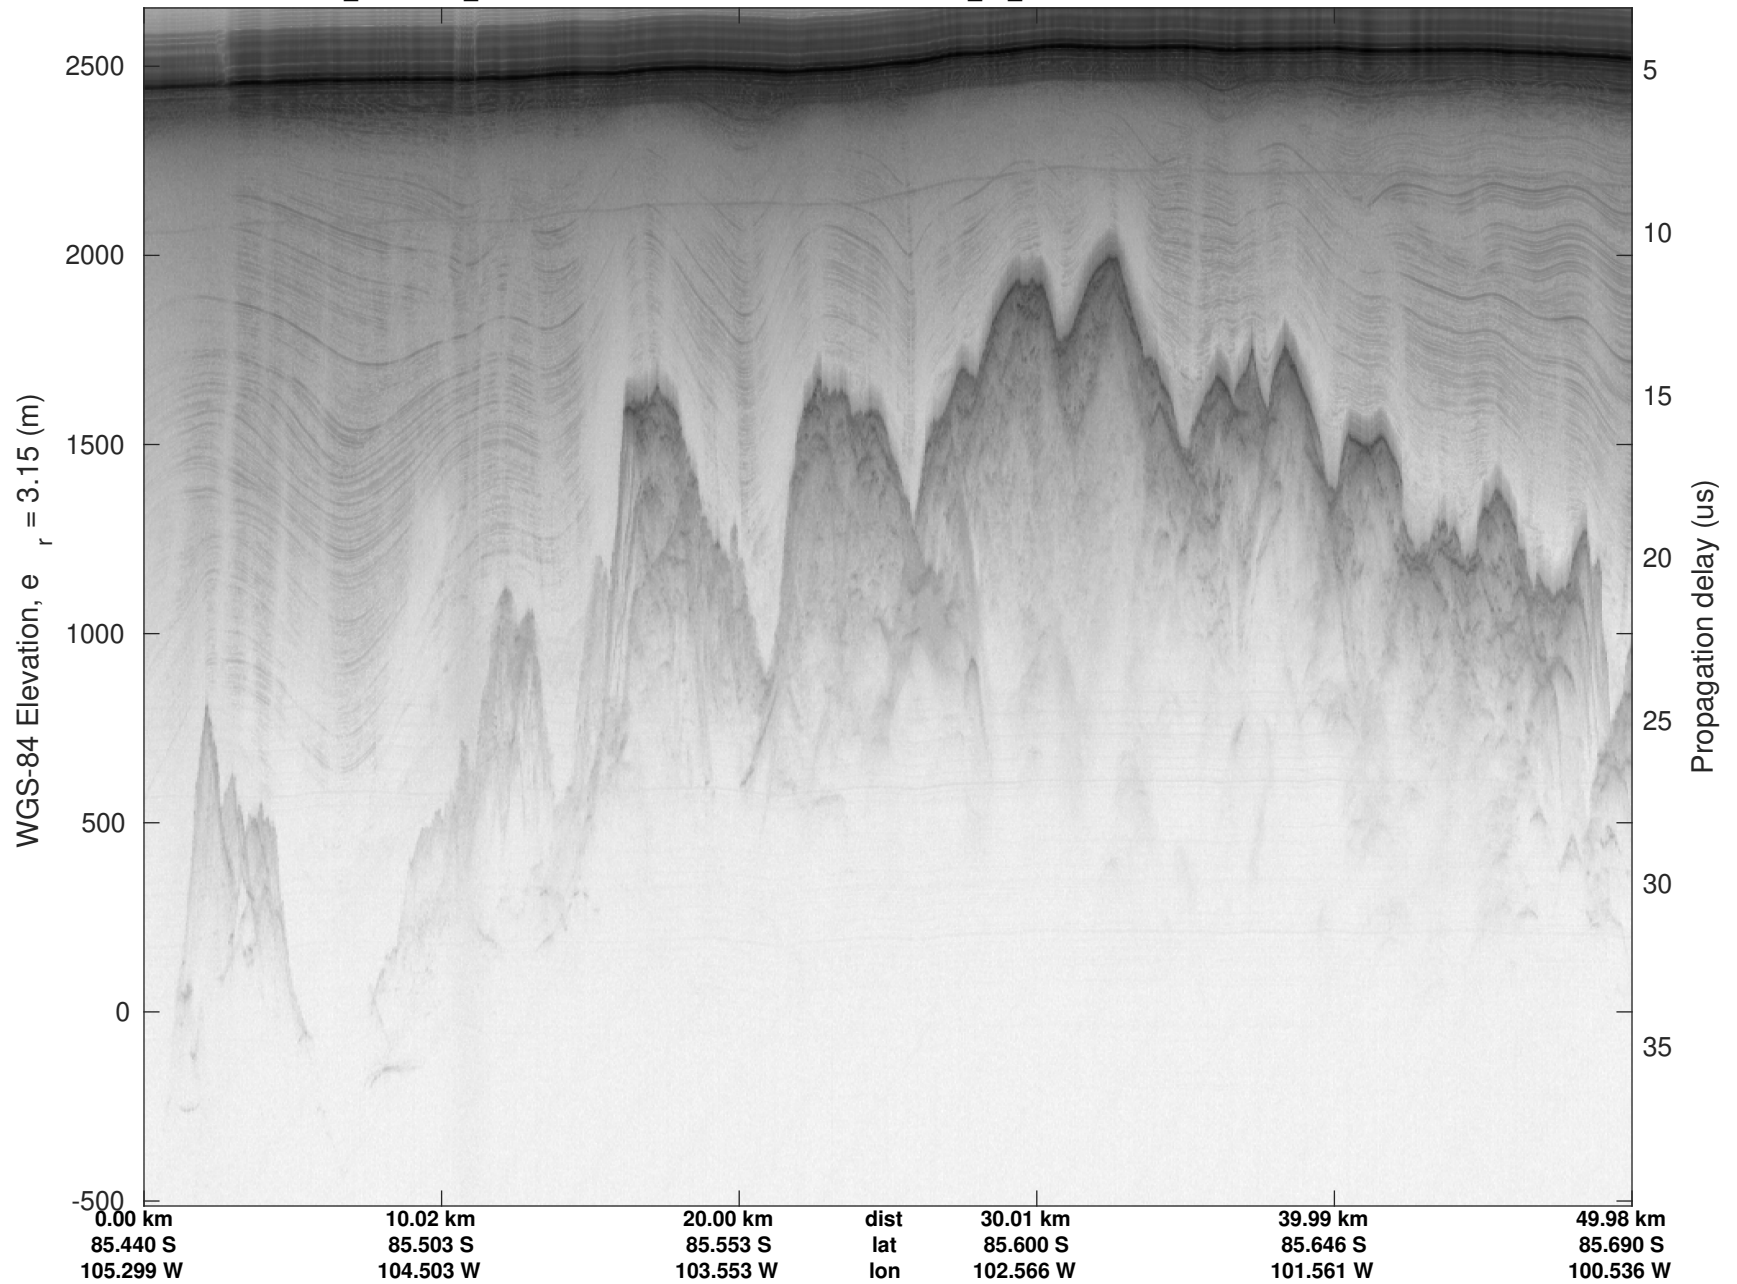

UTIG MARFA -- COLDEX

rds 2022_Antarctica_BaslerMKB: "F19: Hercules Dome" 20230127_01_012: 24:13:32.5 to 24:23:09.5 GPS