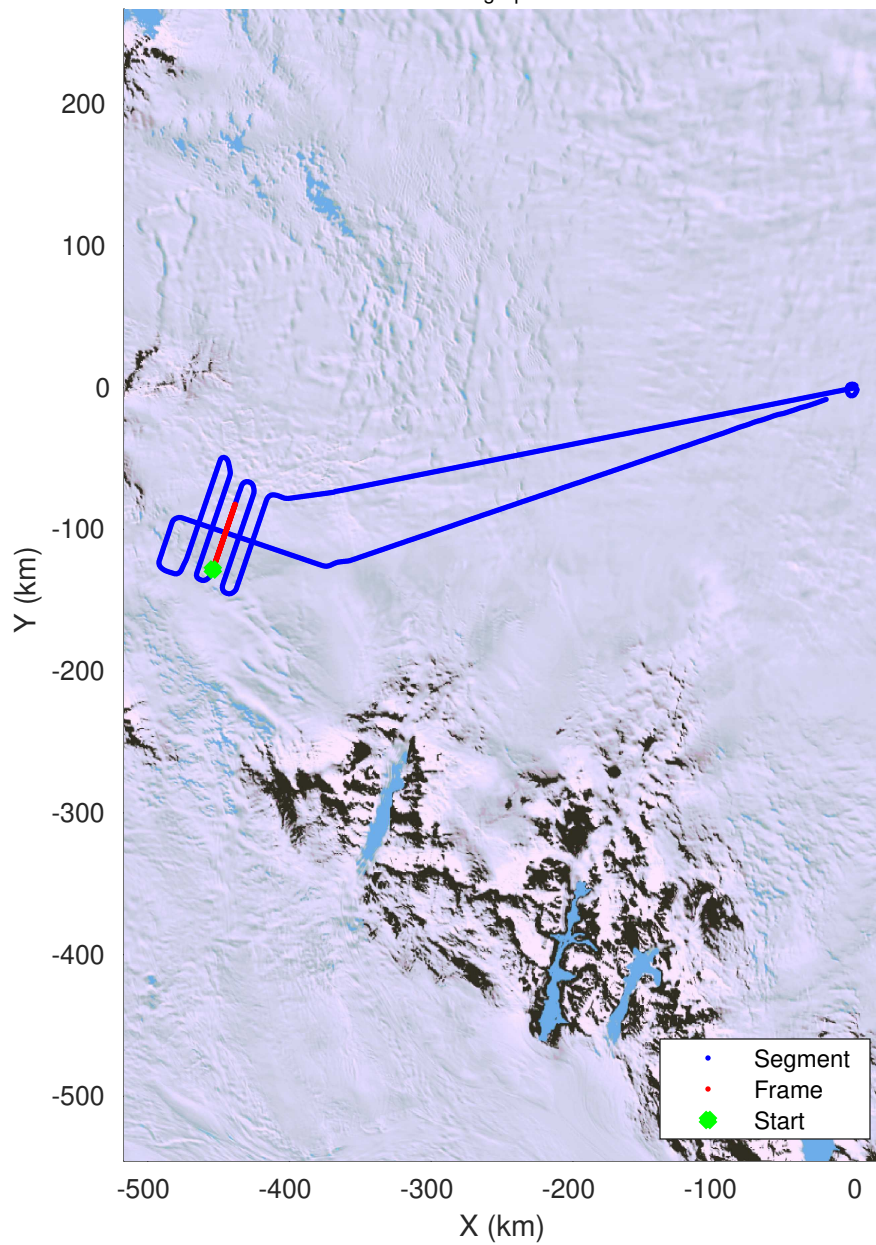

F19: Hercules Dome
20230127_01_016
Polar Stereograph -71N/0E