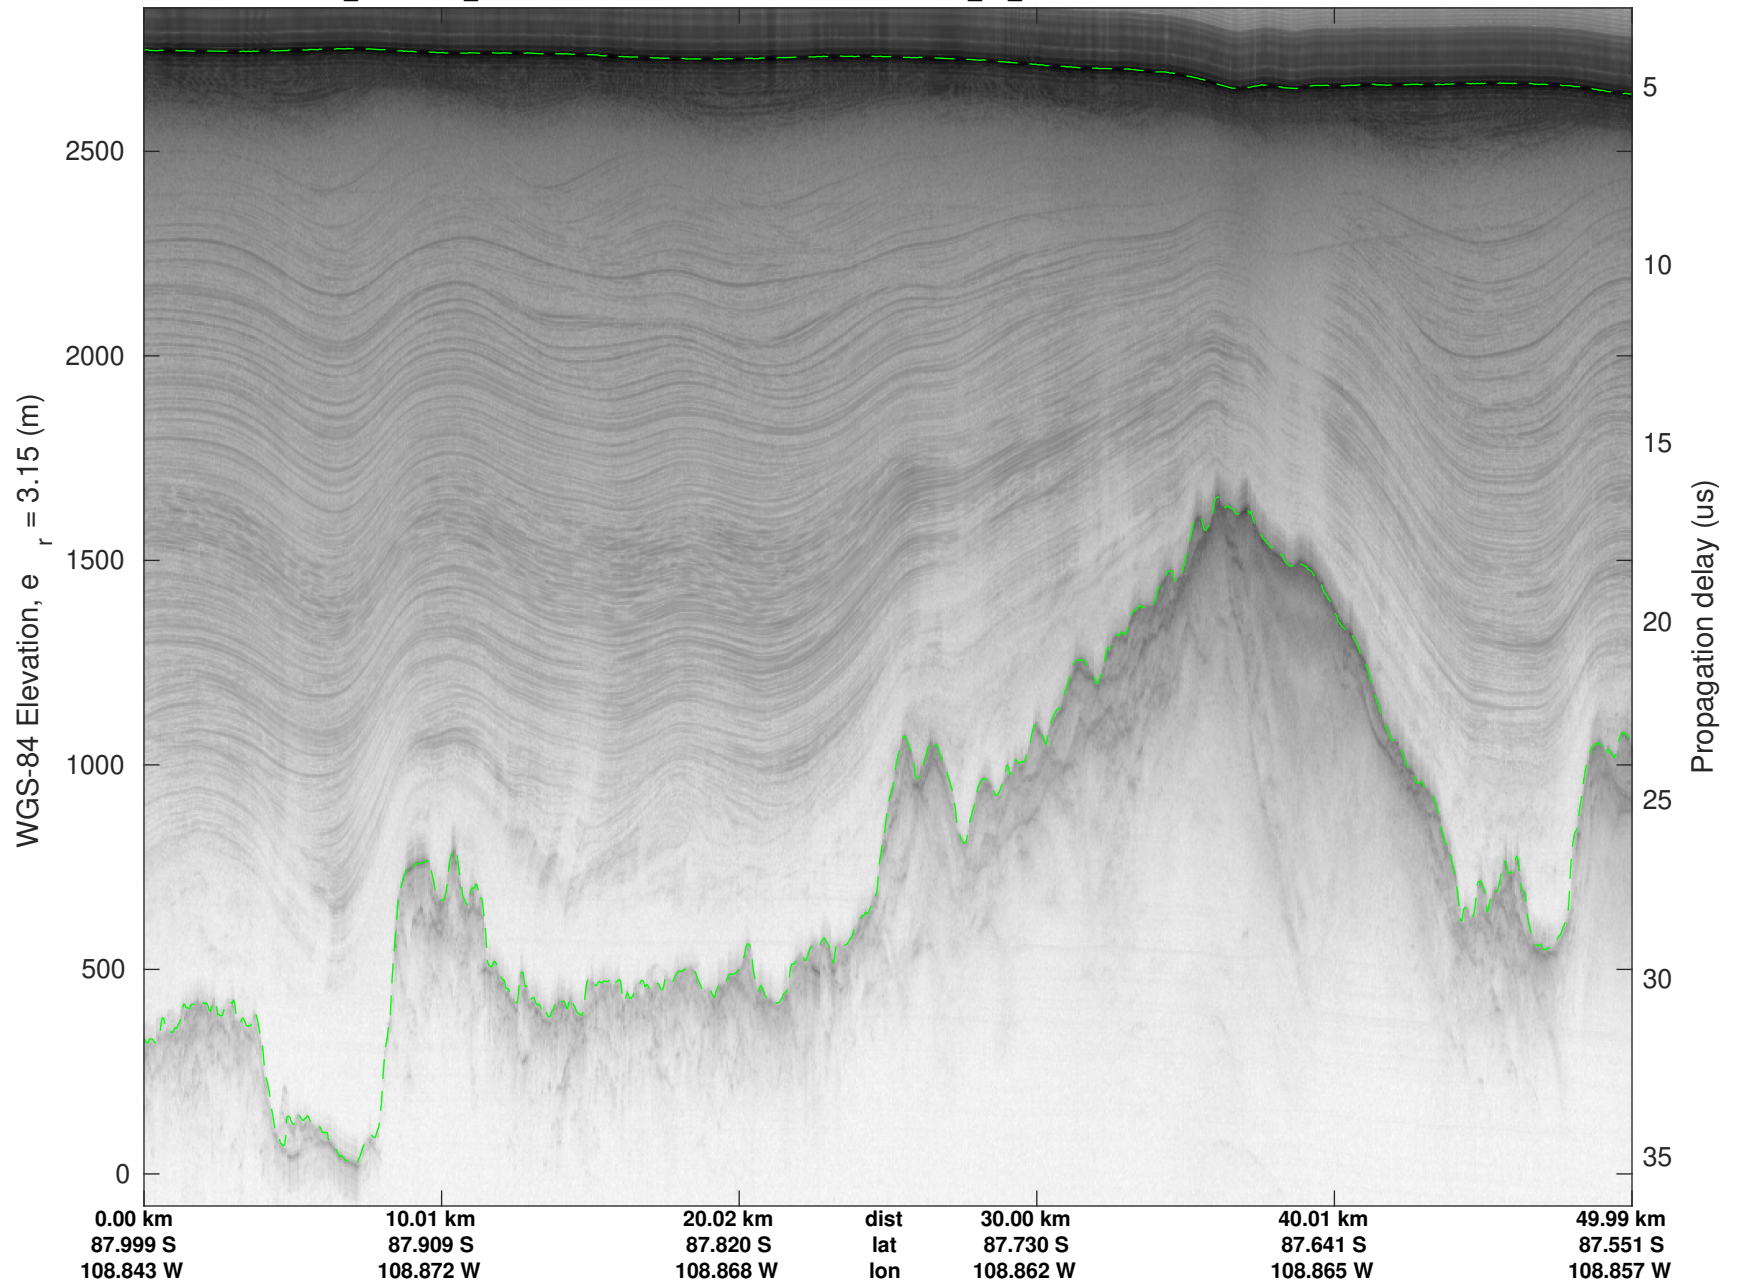

UTIG MARFA -- COLDEX
rds 2022_Antarctica_BaslerMKB: "F19: Hercules Dome" 20230127_01_005: 23:10:47.0 to 23:19:29.4 GPS