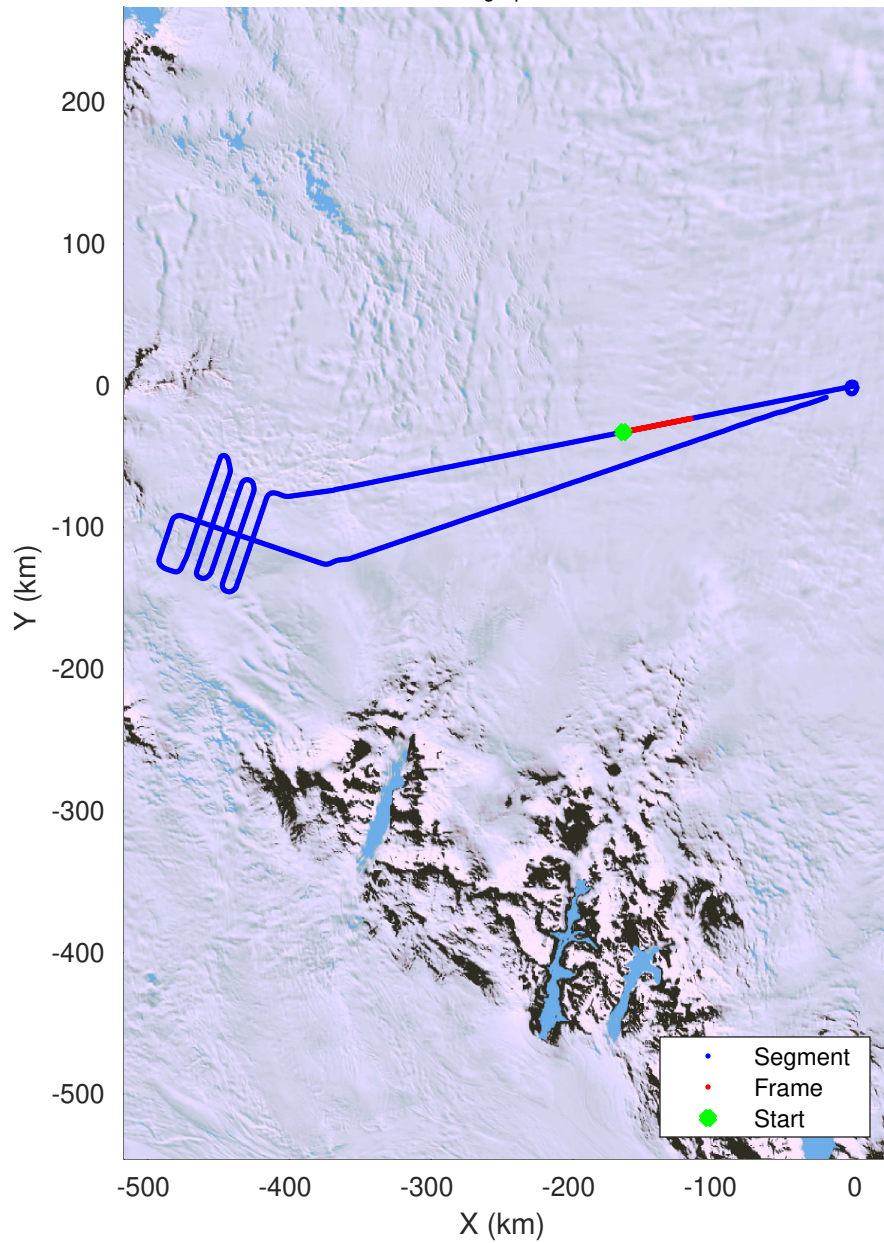

F19: Hercules Dome
20230127_01_026
Polar Stereograph -71N/0E