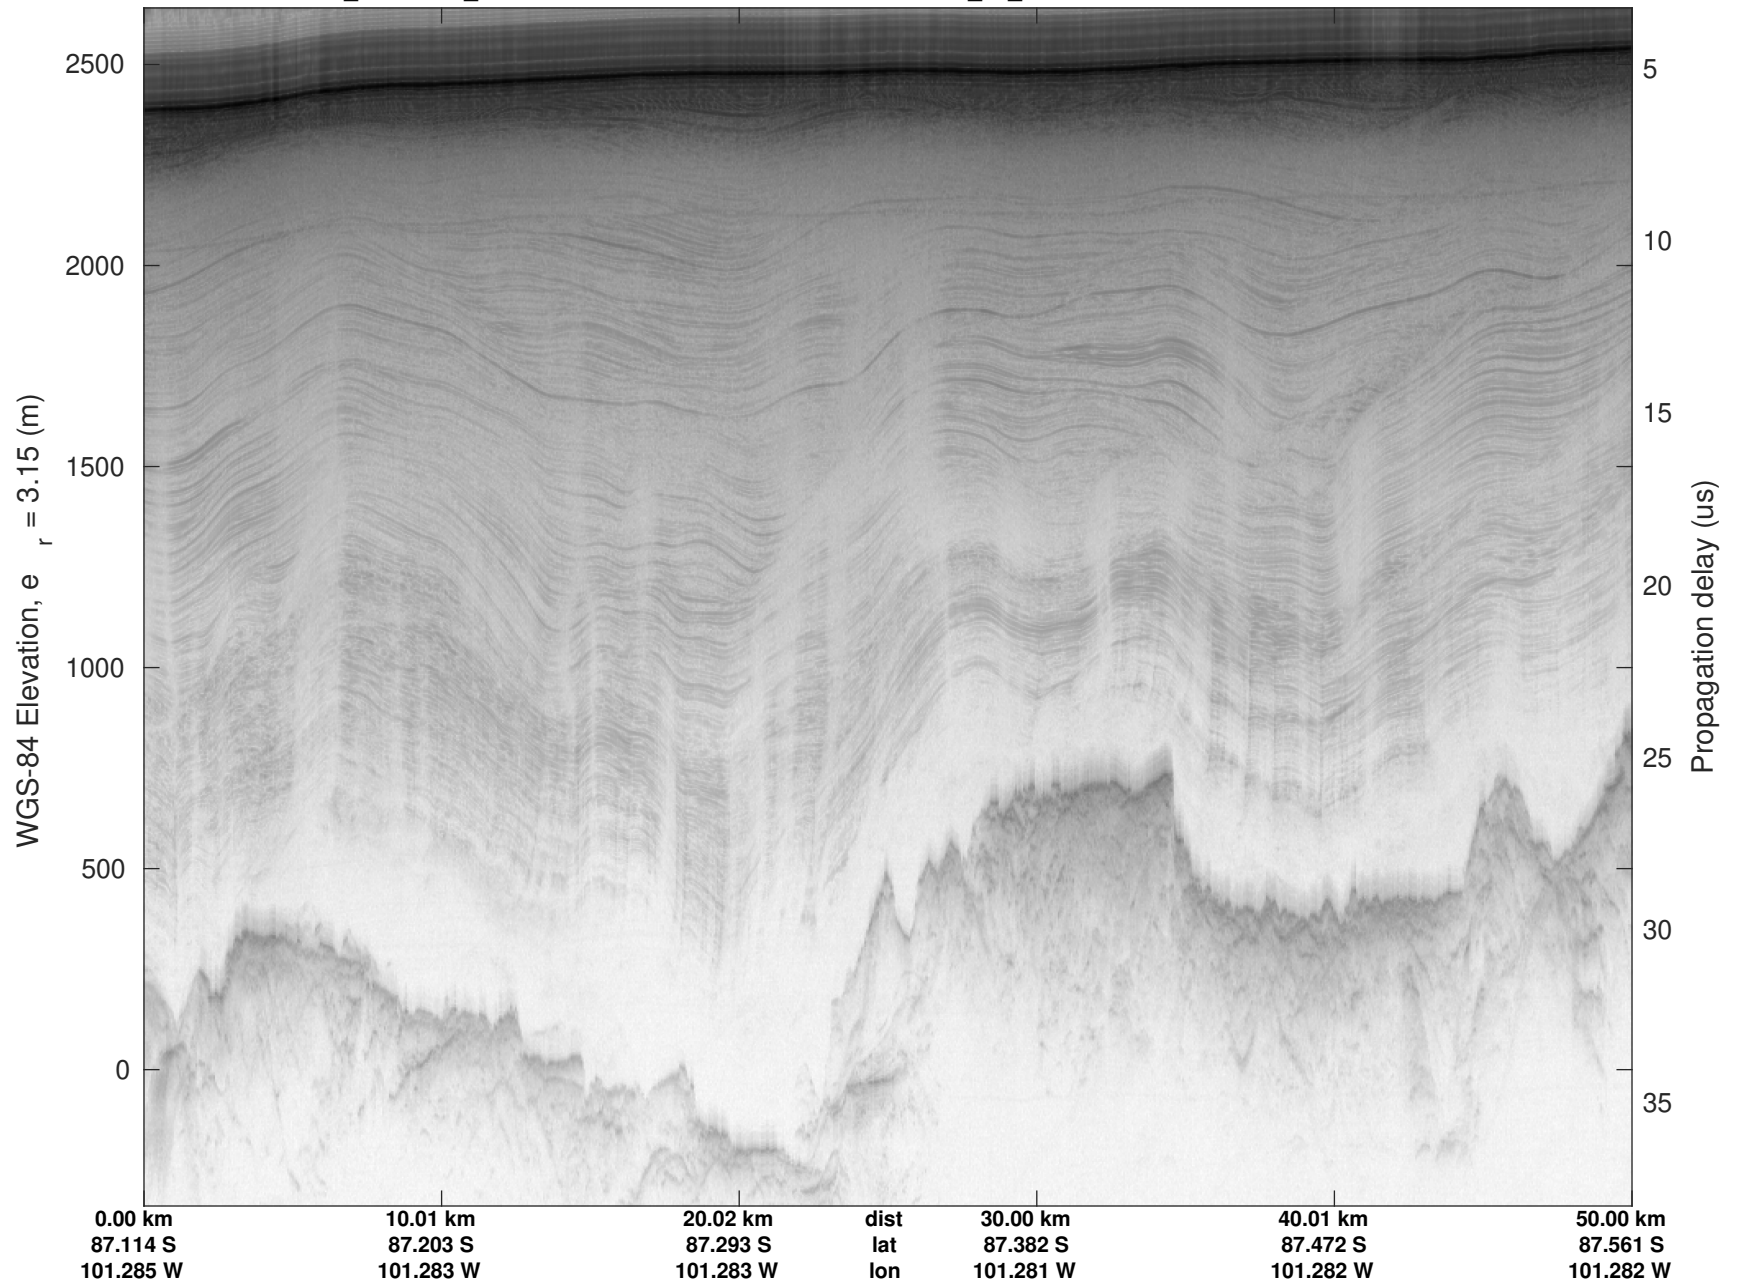

UTIG MARFA -- COLDEX

rds 2022_Antarctica_BaslerMKB: "F19: Hercules Dome" 20230127_01_023: 26:03:12.6 to 26:14:04.1 GPS