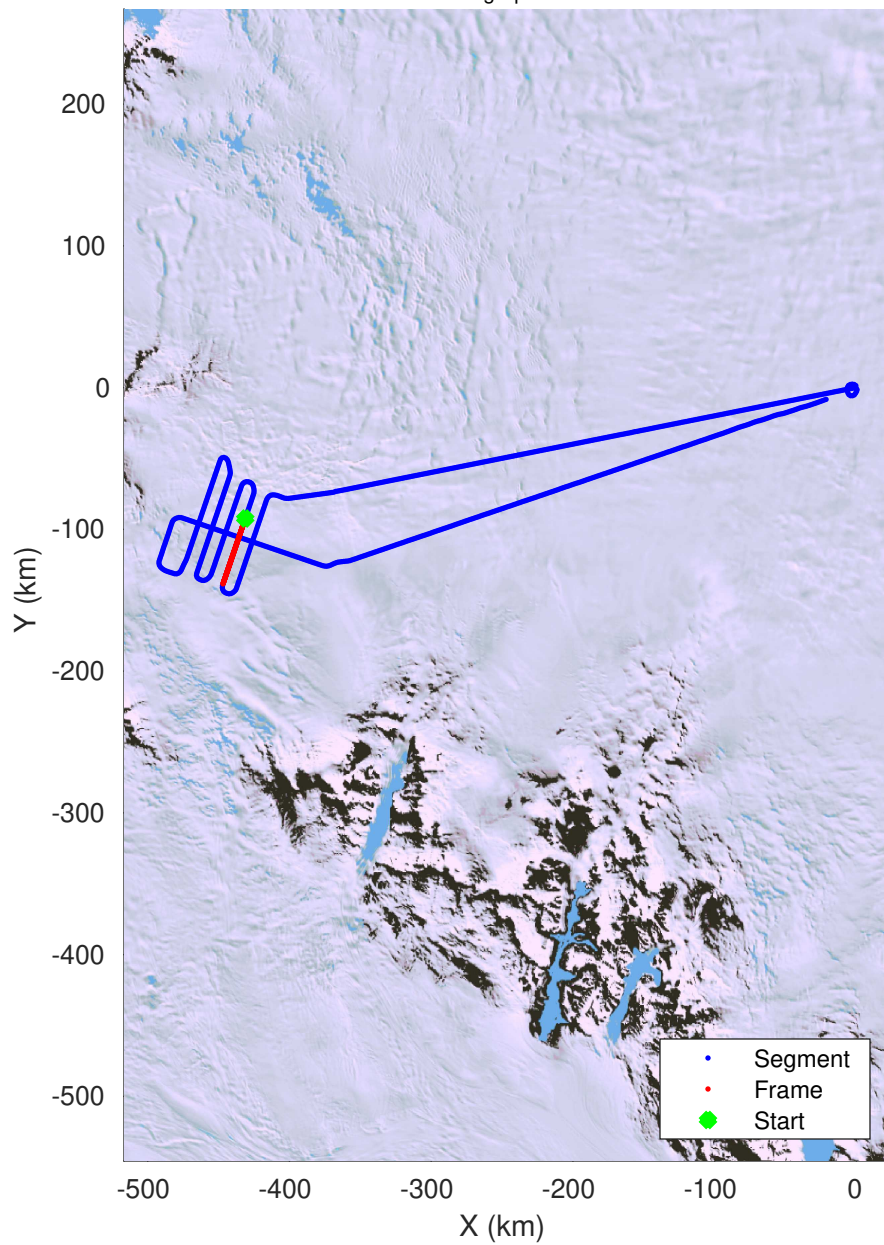

F19: Hercules Dome
20230127_01_018
Polar Stereograph -71N/0E