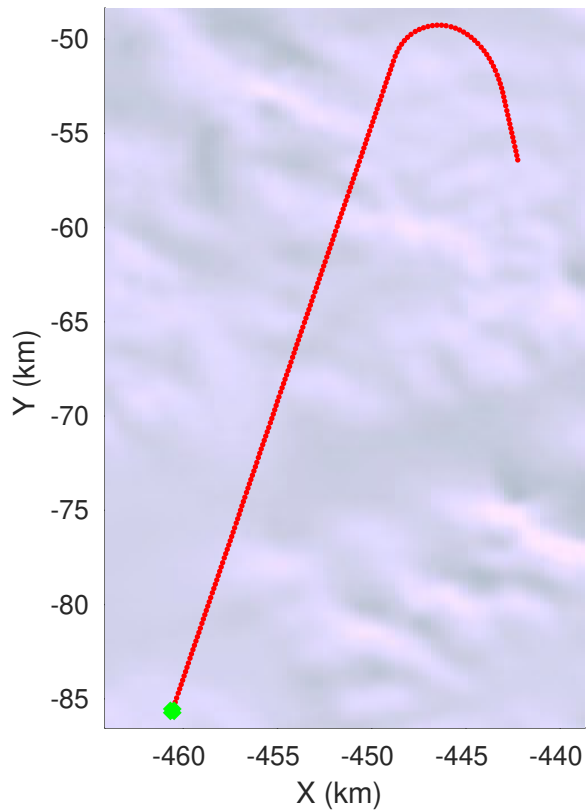

F19: Hercules Dome
20230127_01_013
Polar Stereograph -71N/0E