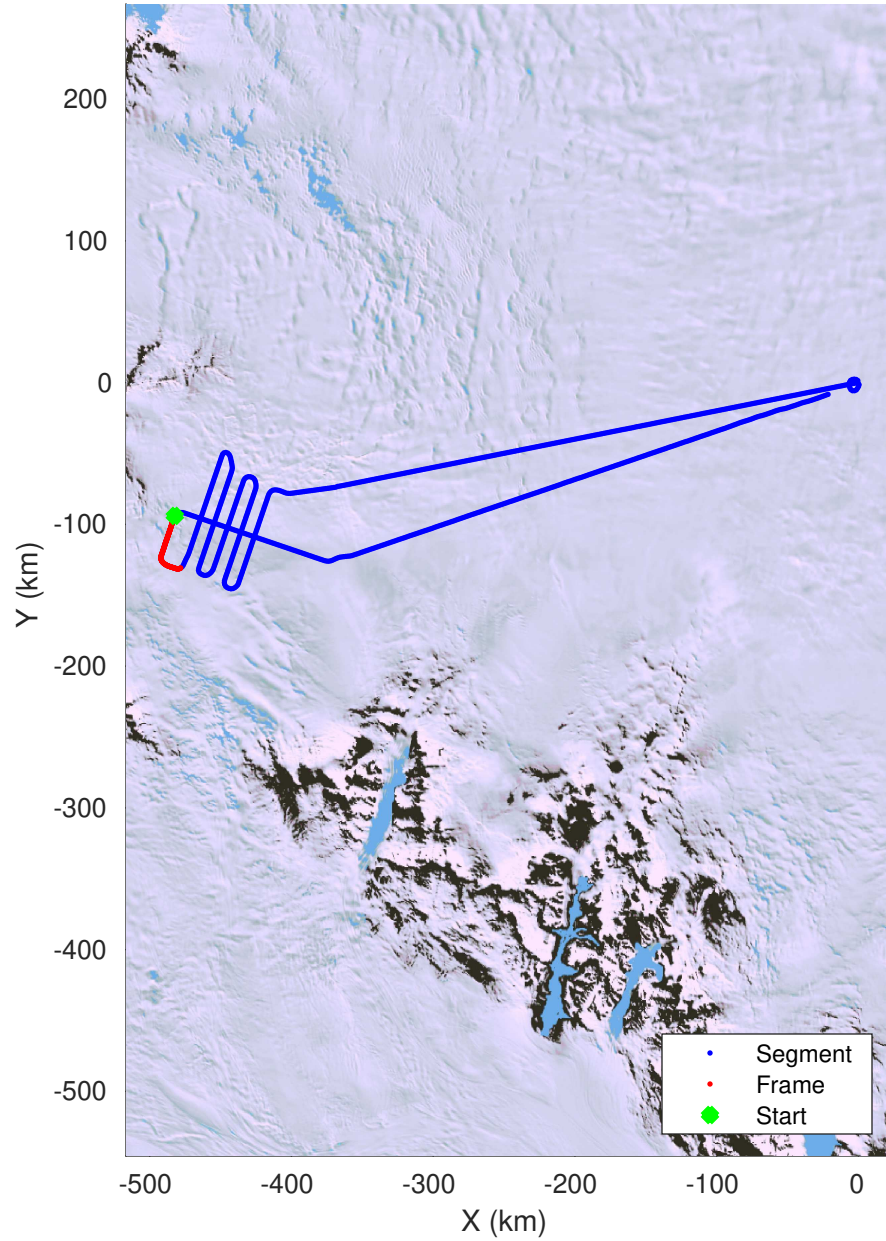

F19: Hercules Dome
20230127_01_011
Polar Stereograph -71N/0E