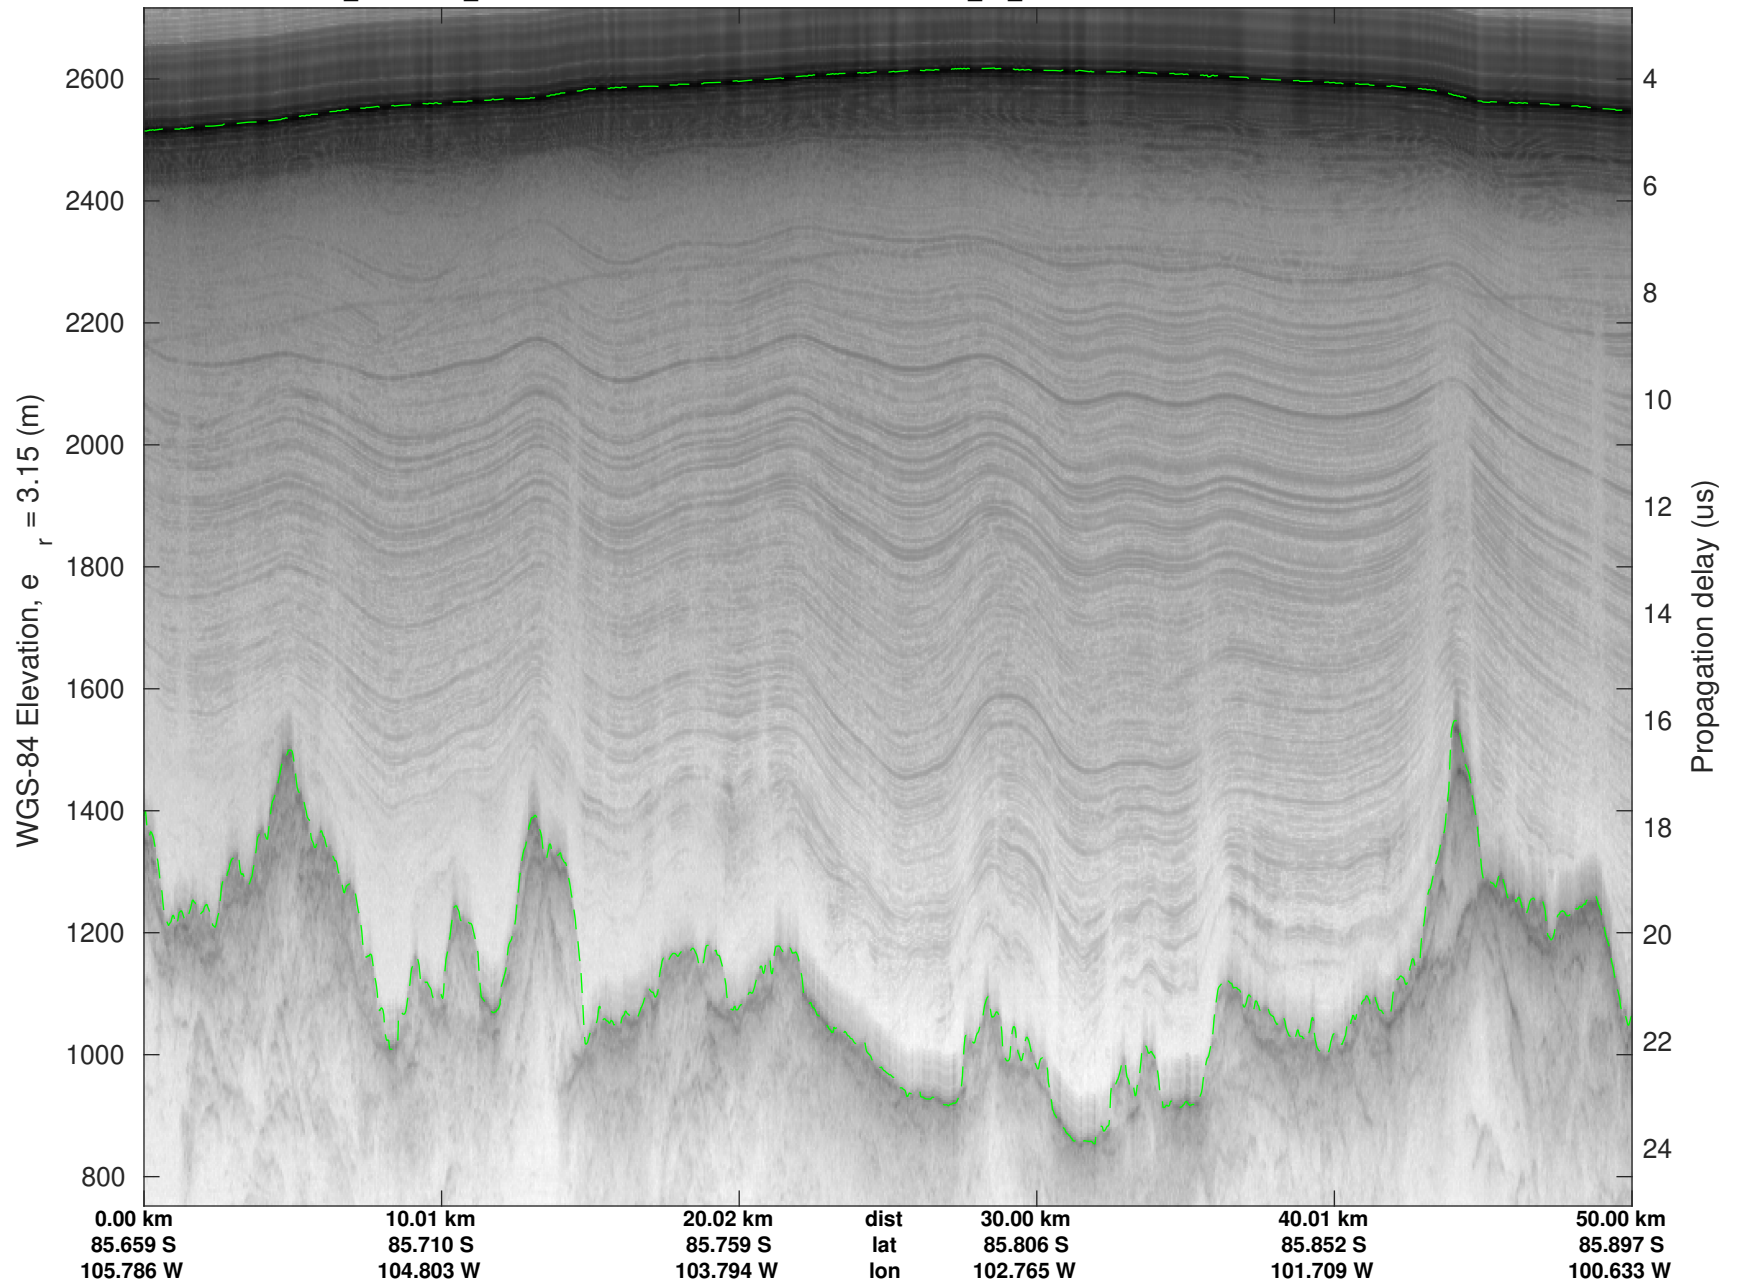

UTIG MARFA -- COLDEX
rds 2022_Antarctica_BaslerMKB: "F19: Hercules Dome" 20230127_01_016: 24:53:04.1 to 25:02:37.5 GPS