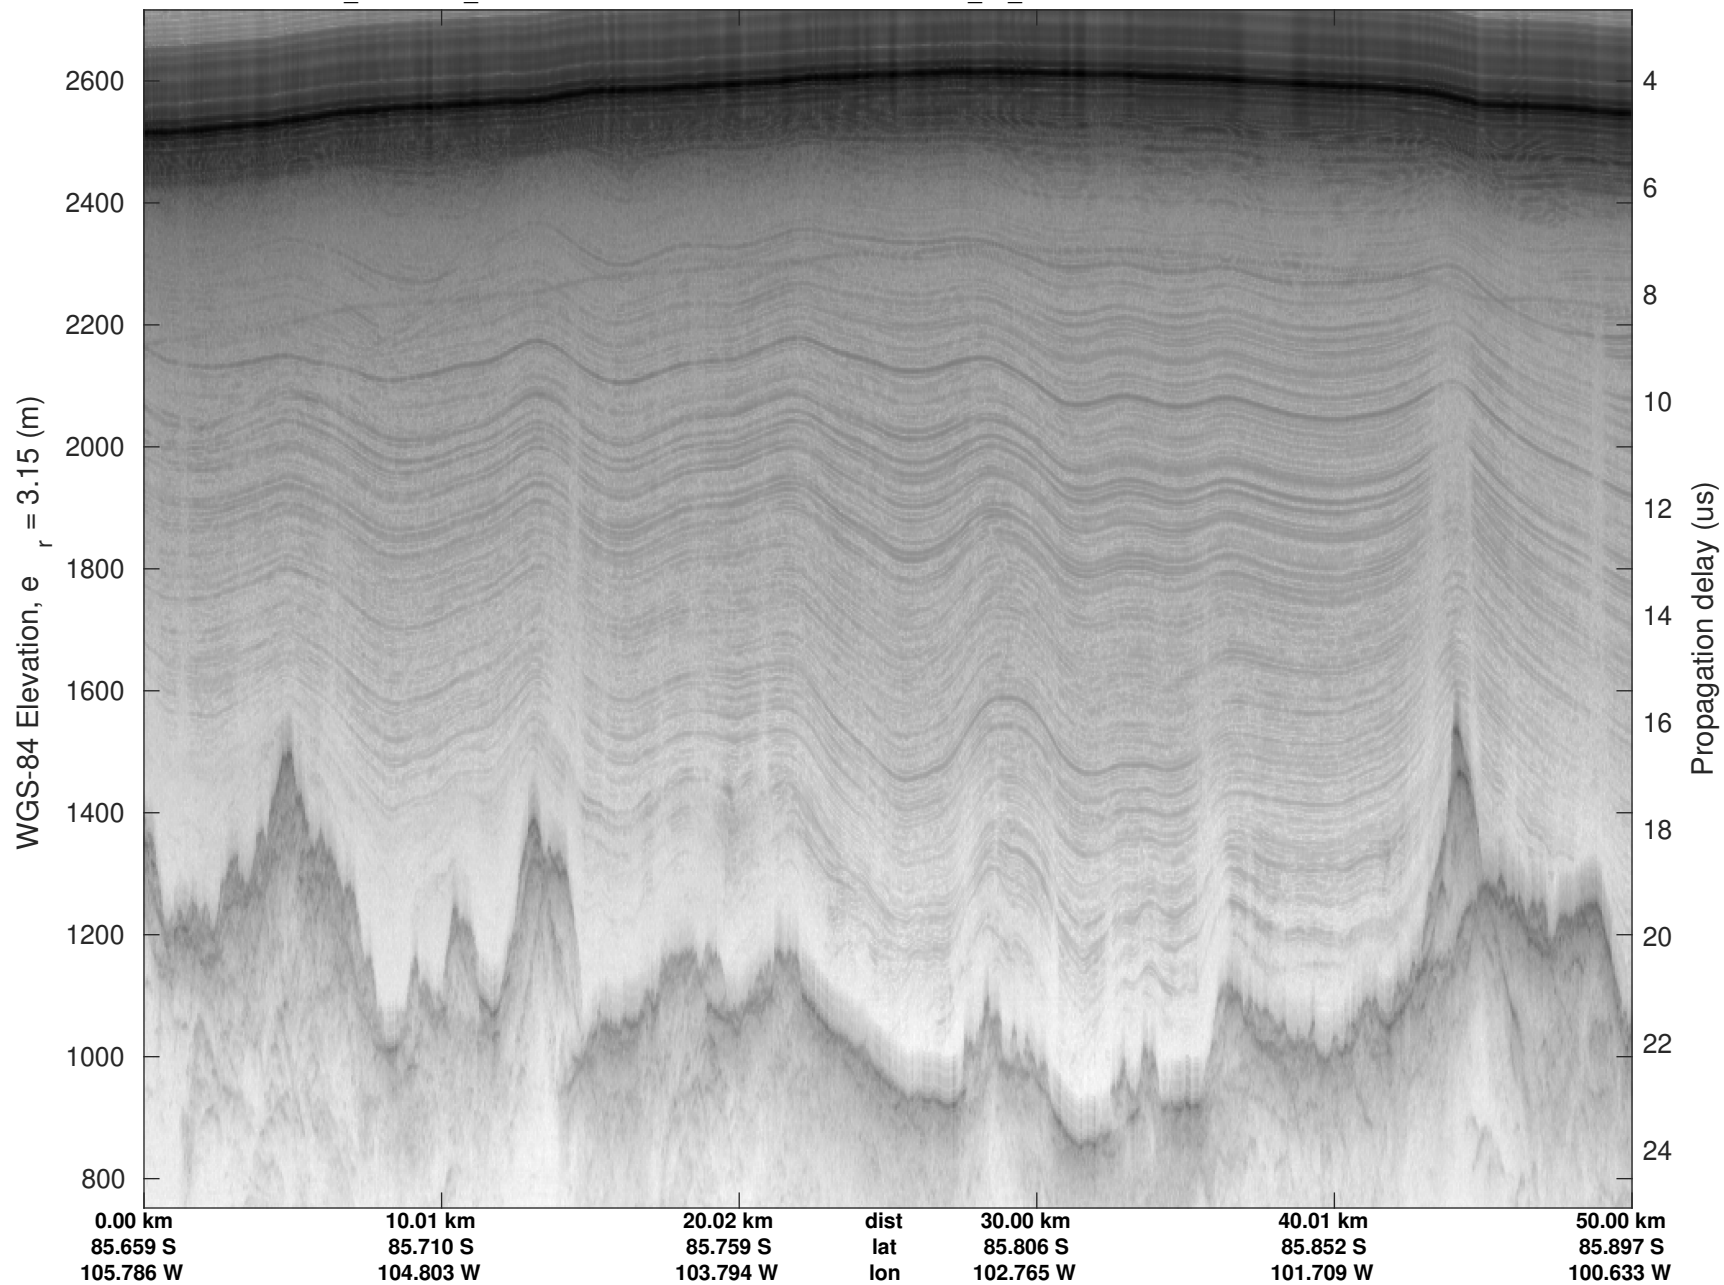

UTIG MARFA -- COLDEX
rds 2022_Antarctica_BaslerMKB: "F19: Hercules Dome" 20230127_01_016: 24:53:04.1 to 25:02:37.5 GPS