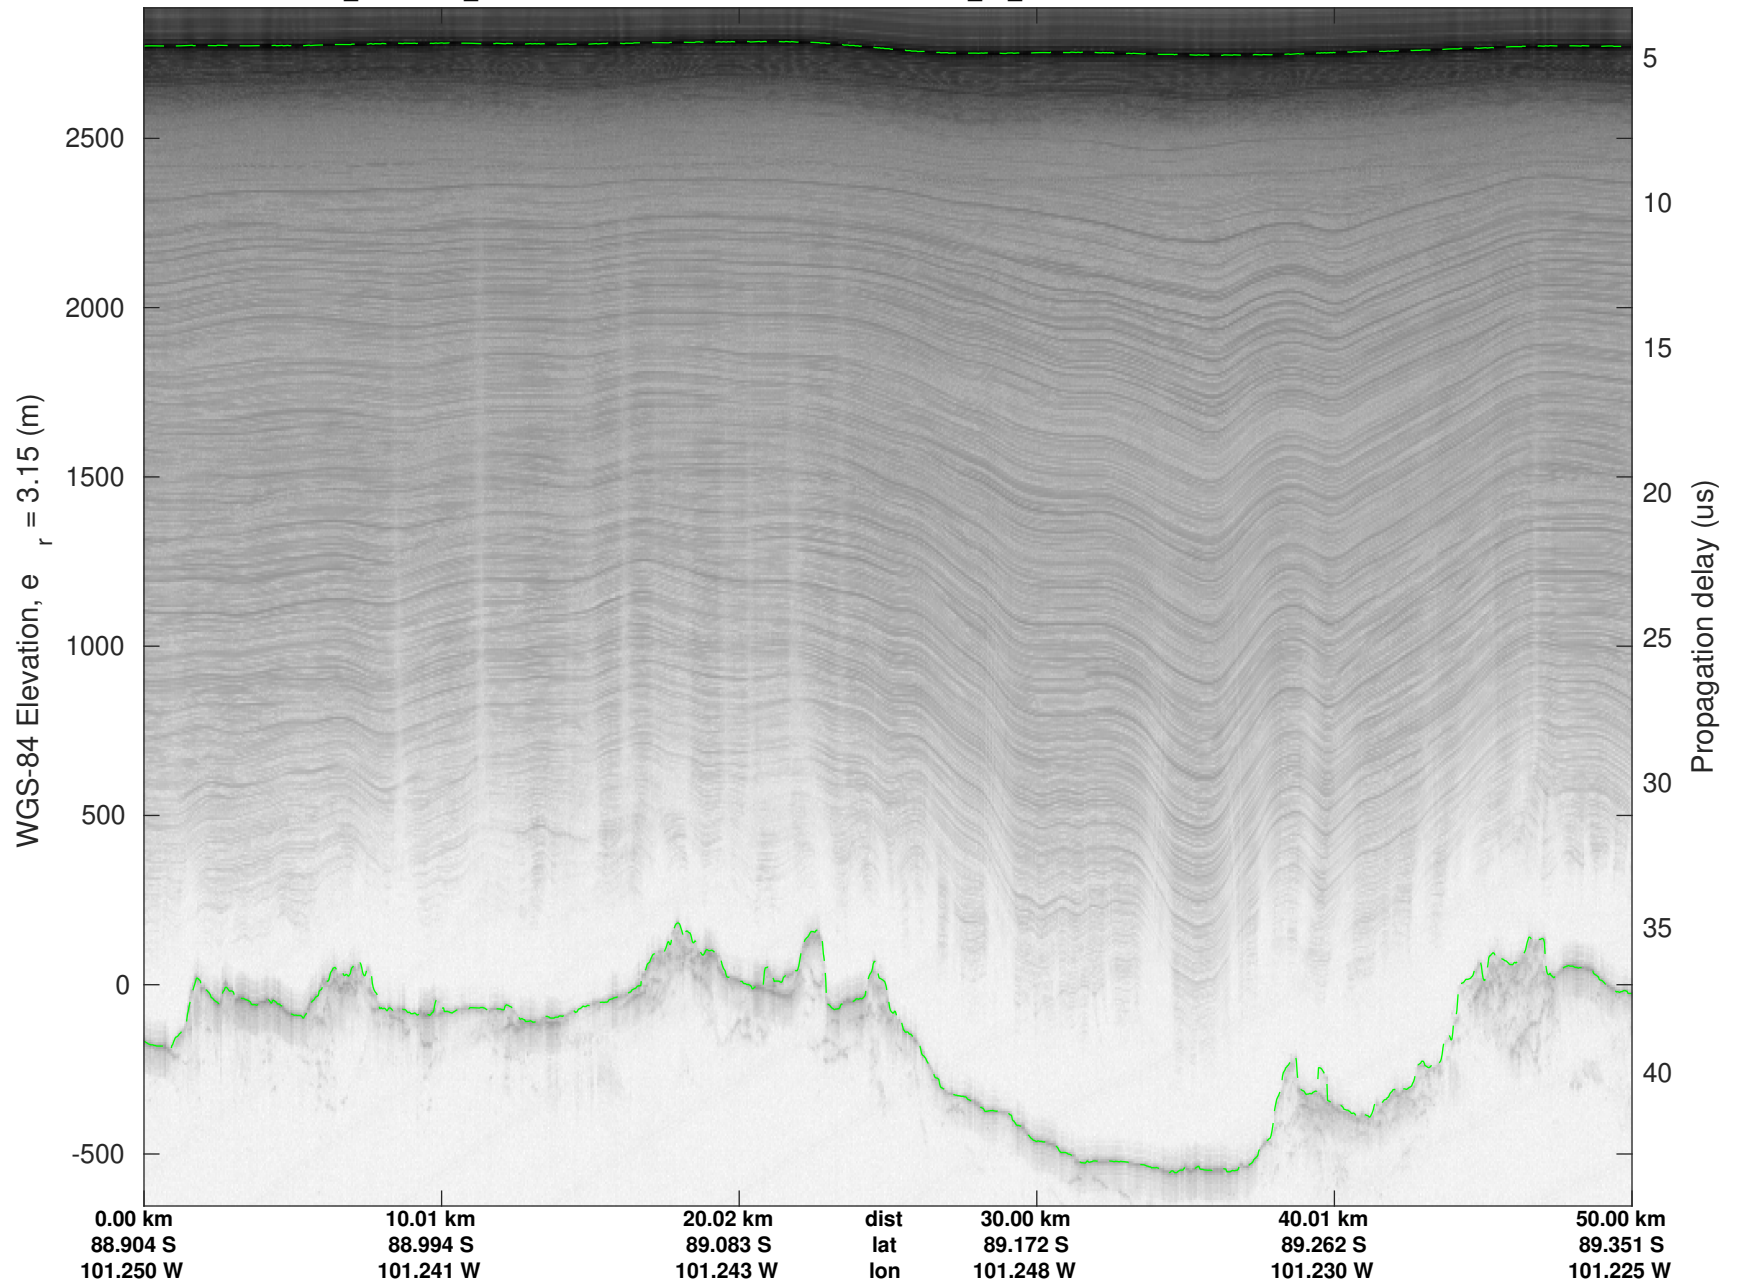

F19: Hercules Dome
20230127_01_027
Polar Stereograph -71N/0E

UTIG MARFA -- COLDEX

rds 2022_Antarctica_BaslerMKB: "F19: Hercules Dome" 20230127_01_027: 26:47:06.6 to 26:57:42.7 GPS

UTIG MARFA -- COLDEX
rds 2022_Antarctica_BaslerMKB: "F19: Hercules Dome" 20230127_01_027: 26:47:06.6 to 26:57:42.7 GPS

UTIG MARFA -- COLDEX
rds 2022_Antarctica_BaslerMKB: "F19: Hercules Dome" 20230127_01_028: 26:57:43.1 to 27:08:25.1 GPS

UTIG MARFA -- COLDEX
rds 2022_Antarctica_BaslerMKB: "F19: Hercules Dome" 20230127_01_028: 26:57:43.1 to 27:08:25.1 GPS