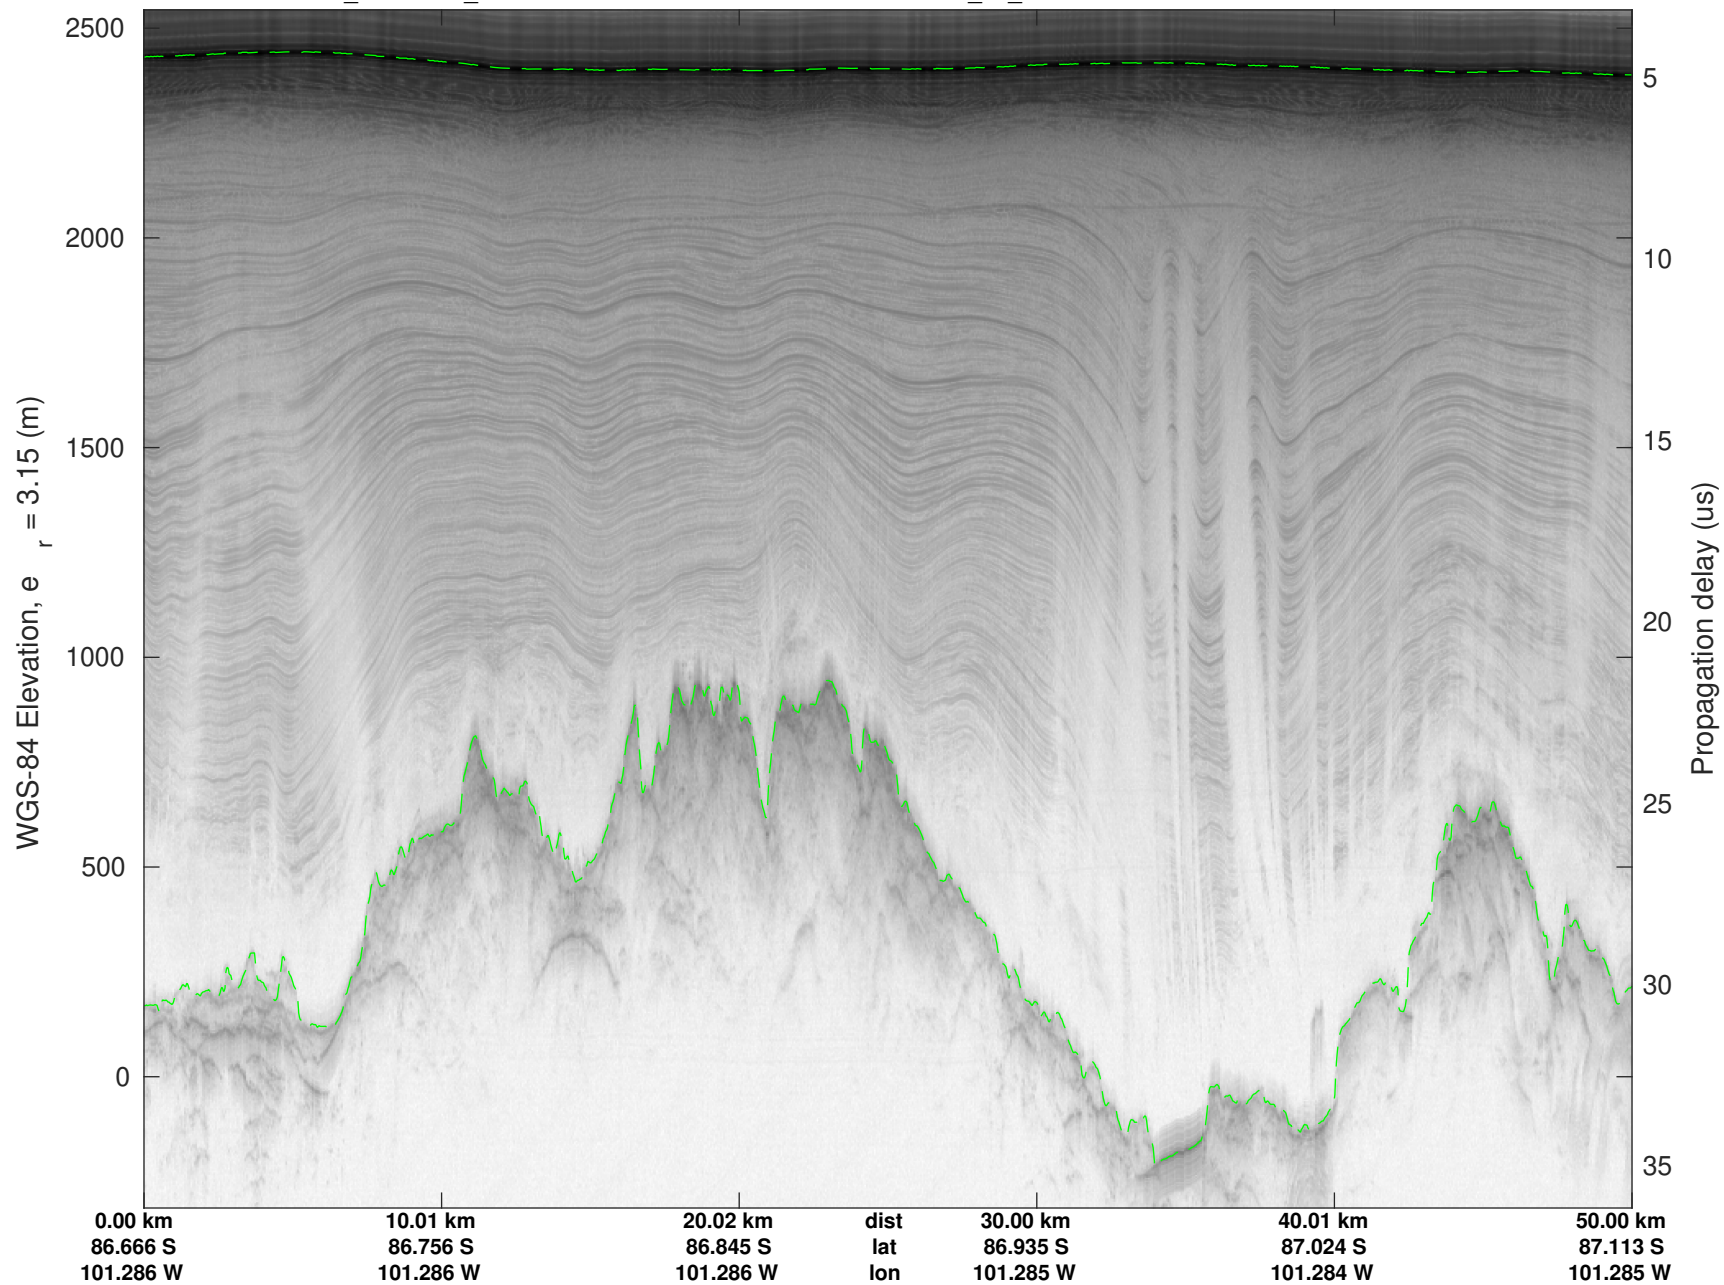

F19: Hercules Dome
20230127_01_022
Polar Stereograph -71N/0E

UTIG MARFA -- COLDEX

rds 2022_Antarctica_BaslerMKB: "F19: Hercules Dome" 20230127_01_022: 25:52:33.1 to 26:03:12.3 GPS

UTIG MARFA -- COLDEX

rds 2022_Antarctica_BaslerMKB: "F19: Hercules Dome" 20230127_01_022: 25:52:33.1 to 26:03:12.3 GPS