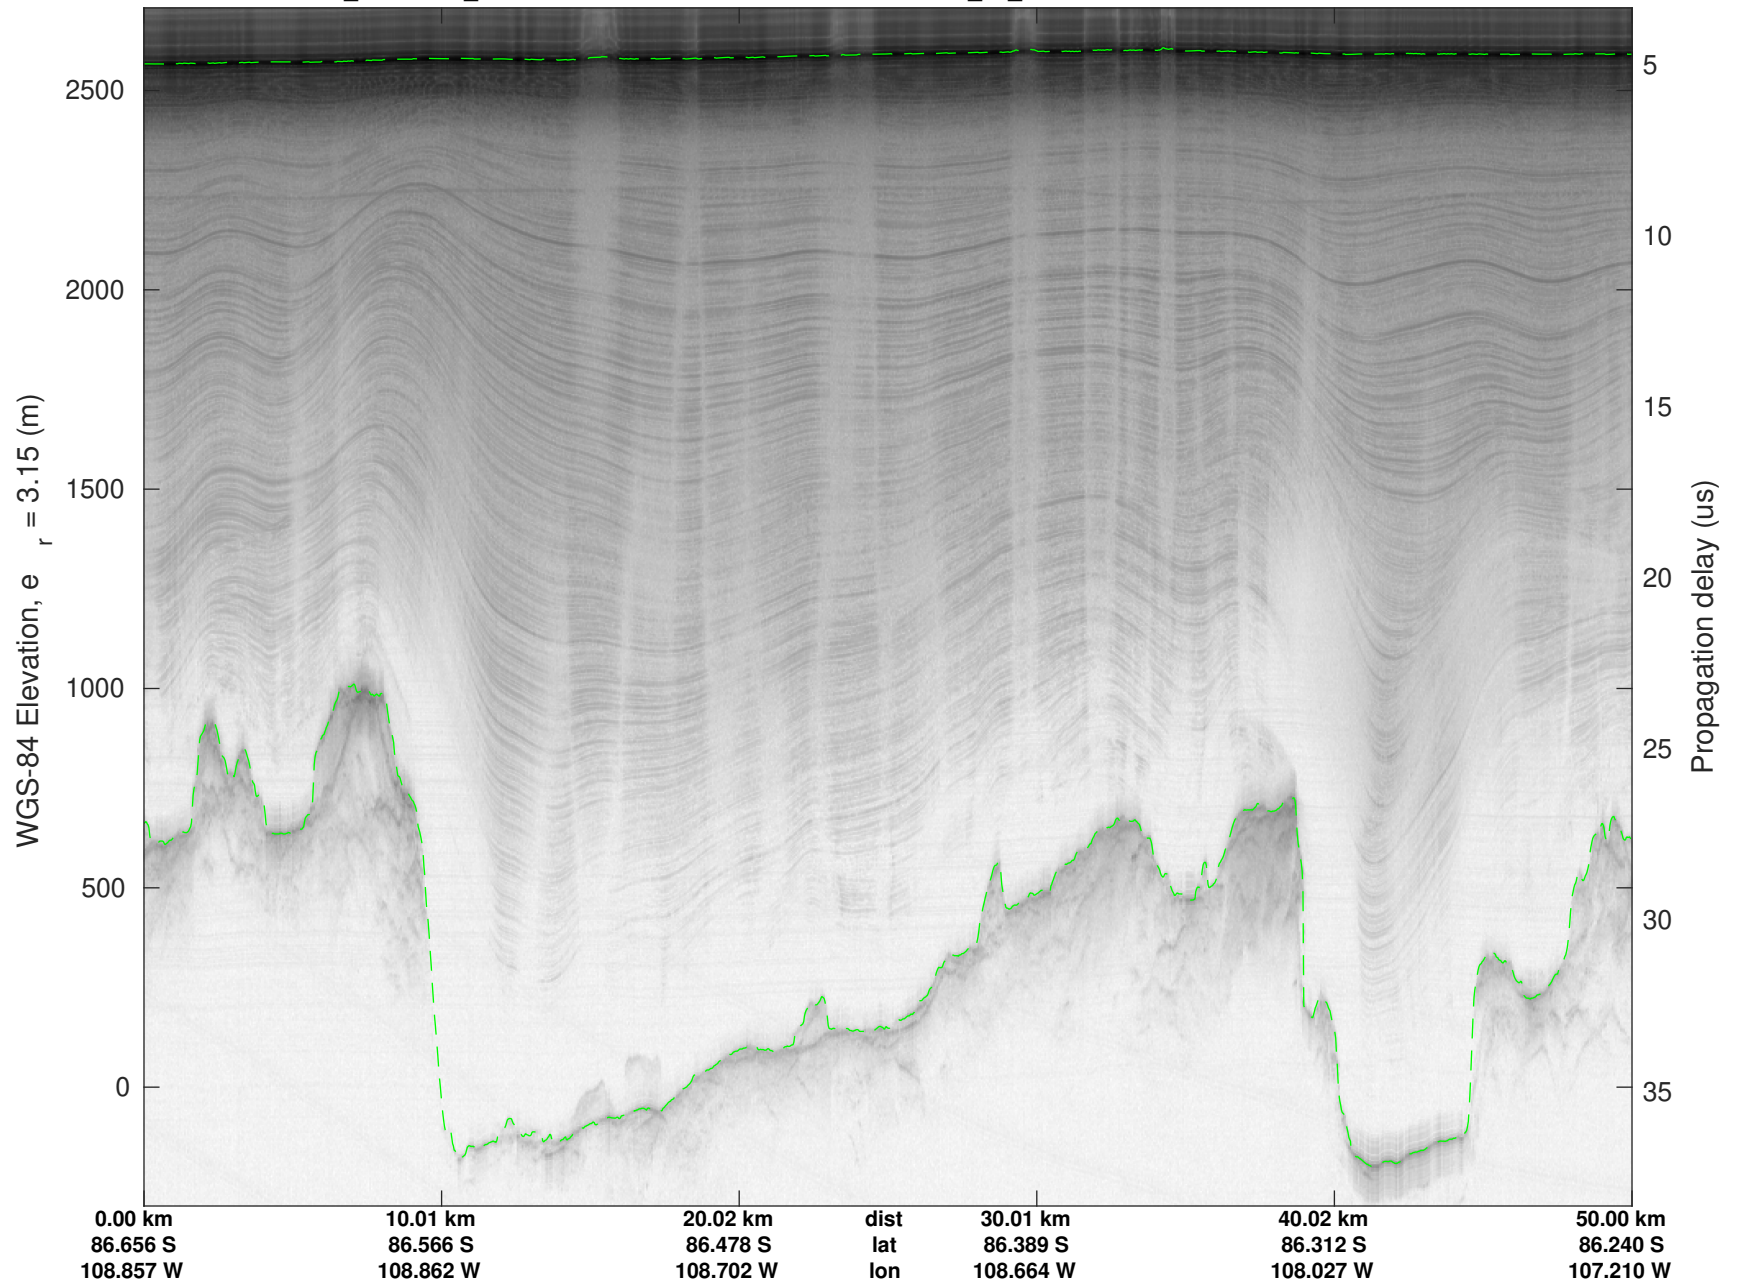

F19: Hercules Dome
20230127_01_008
Polar Stereograph -71N/0E

UTIG MARFA -- COLDEX

rds 2022_Antarctica_BaslerMKB: "F19: Hercules Dome" 20230127_01_008: 23:37:13.5 to 23:46:10.0 GPS

UTIG MARFA -- COLDEX
rds 2022_Antarctica_BaslerMKB: "F19: Hercules Dome" 20230127_01_008: 23:37:13.5 to 23:46:10.0 GPS