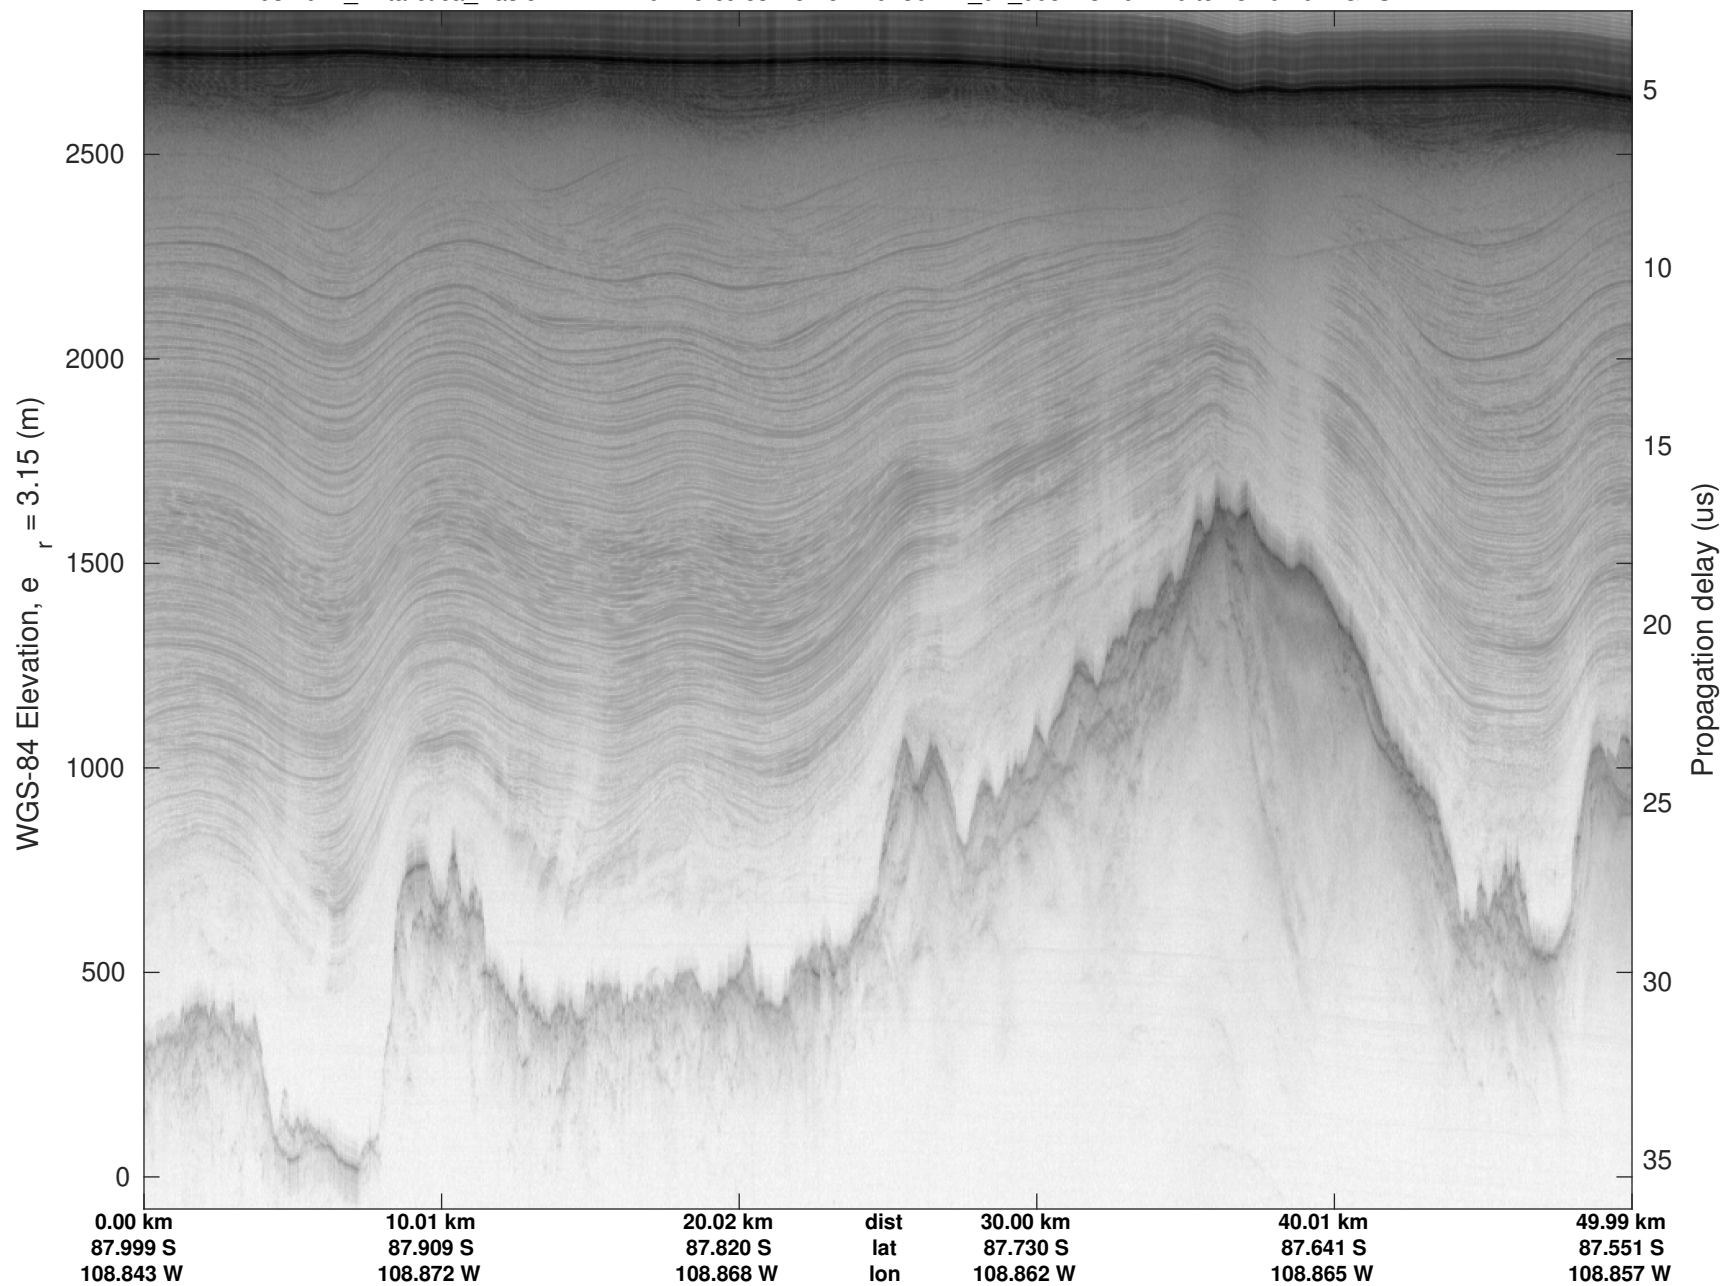

UTIG MARFA -- COLDEX
rds 2022_Antarctica_BaslerMKB: "F19: Hercules Dome" 20230127_01_005: 23:10:47.0 to 23:19:29.4 GPS