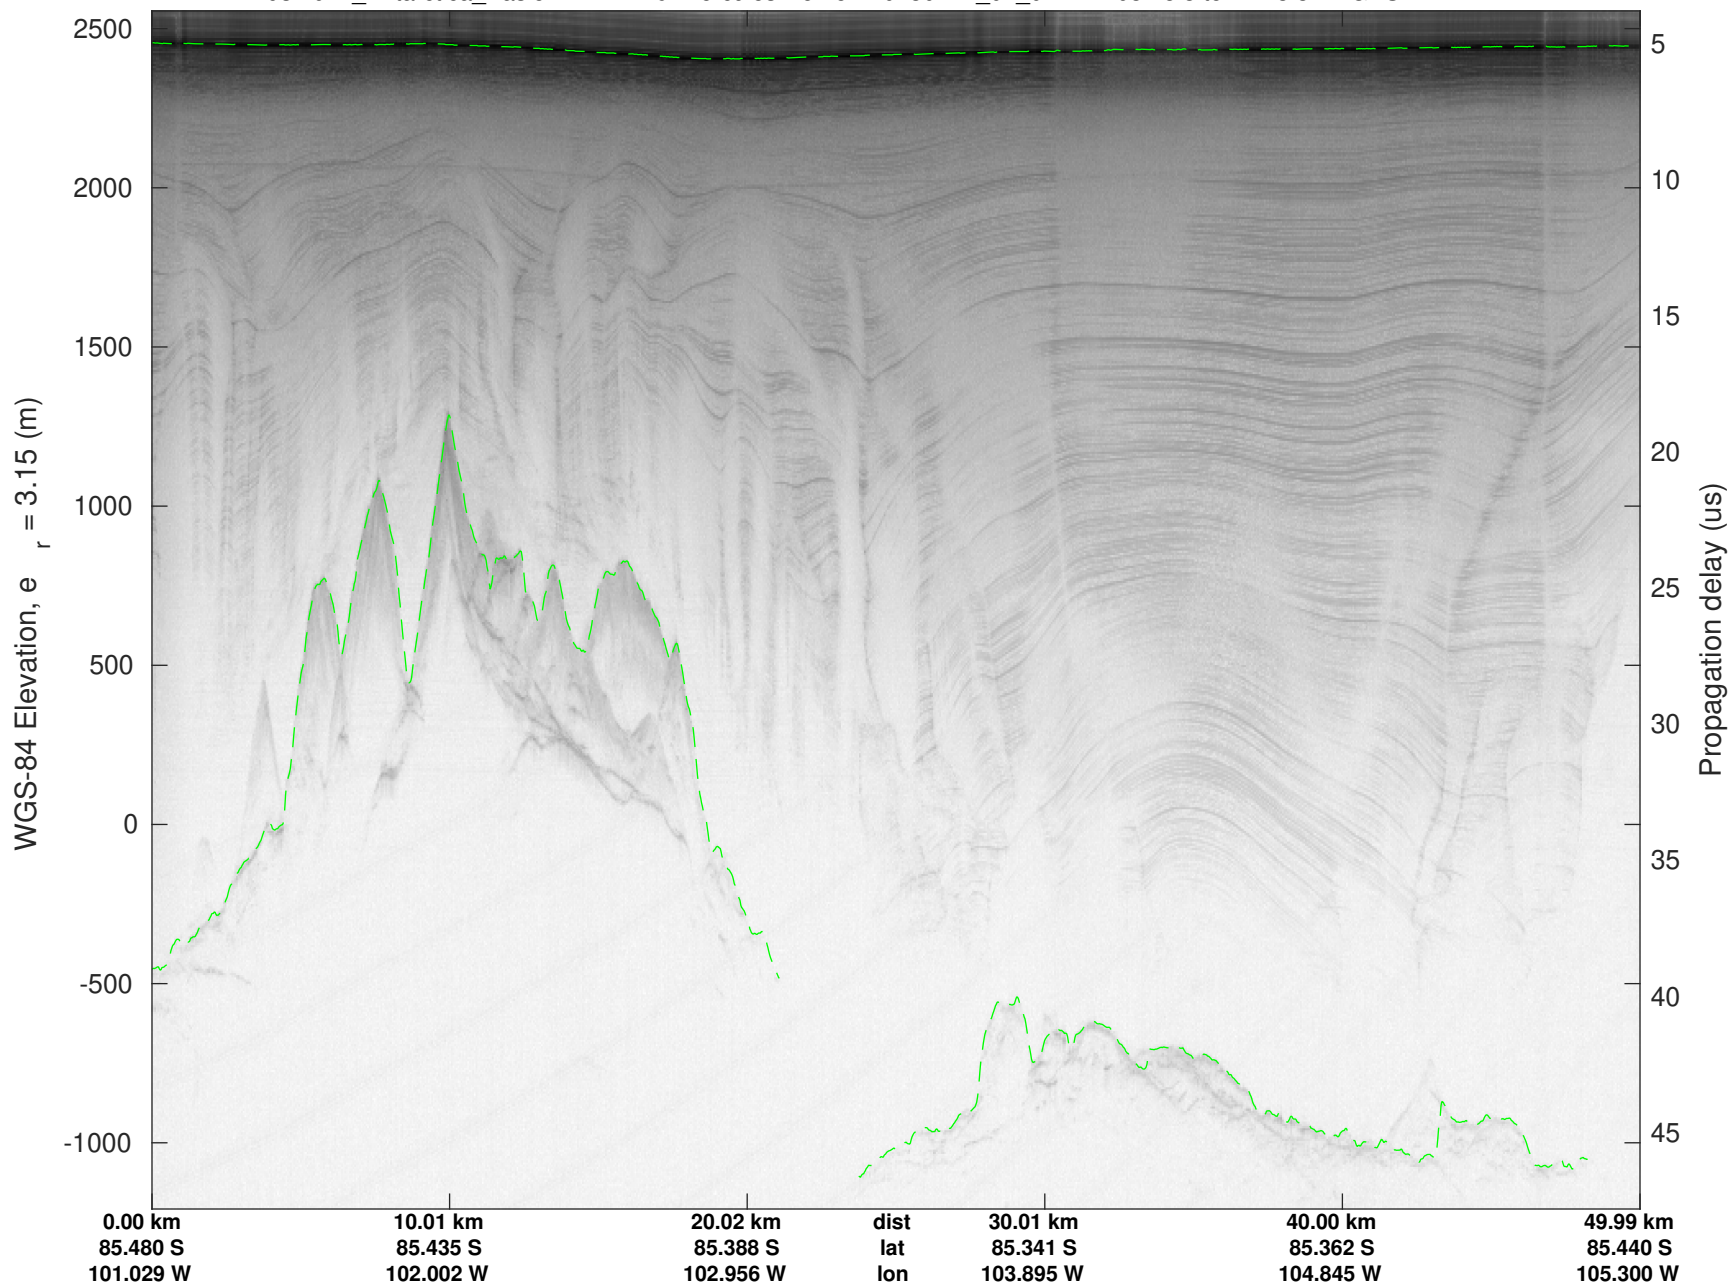

F19: Hercules Dome
20230127_01_011
Polar Stereograph -71N/0E

UTIG MARFA -- COLDEX

rds 2022_Antarctica_BaslerMKB: "F19: Hercules Dome" 20230127_01_011: 24:03:18.3 to 24:13:32.1 GPS

UTIG MARFA -- COLDEX

rds 2022_Antarctica_BaslerMKB: "F19: Hercules Dome" 20230127_01_011: 24:03:18.3 to 24:13:32.1 GPS