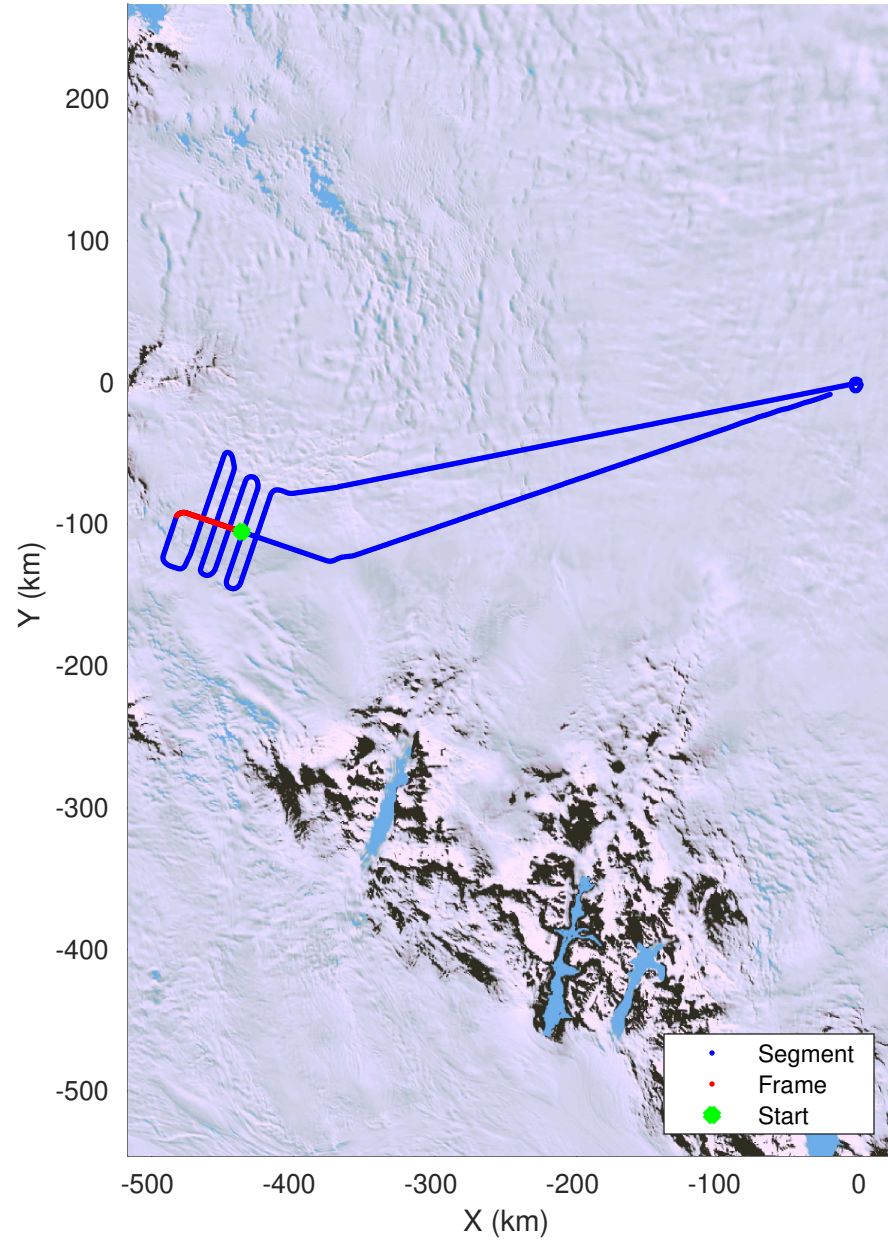

F19: Hercules Dome
20230127_01_010
Polar Stereograph -71N/0E