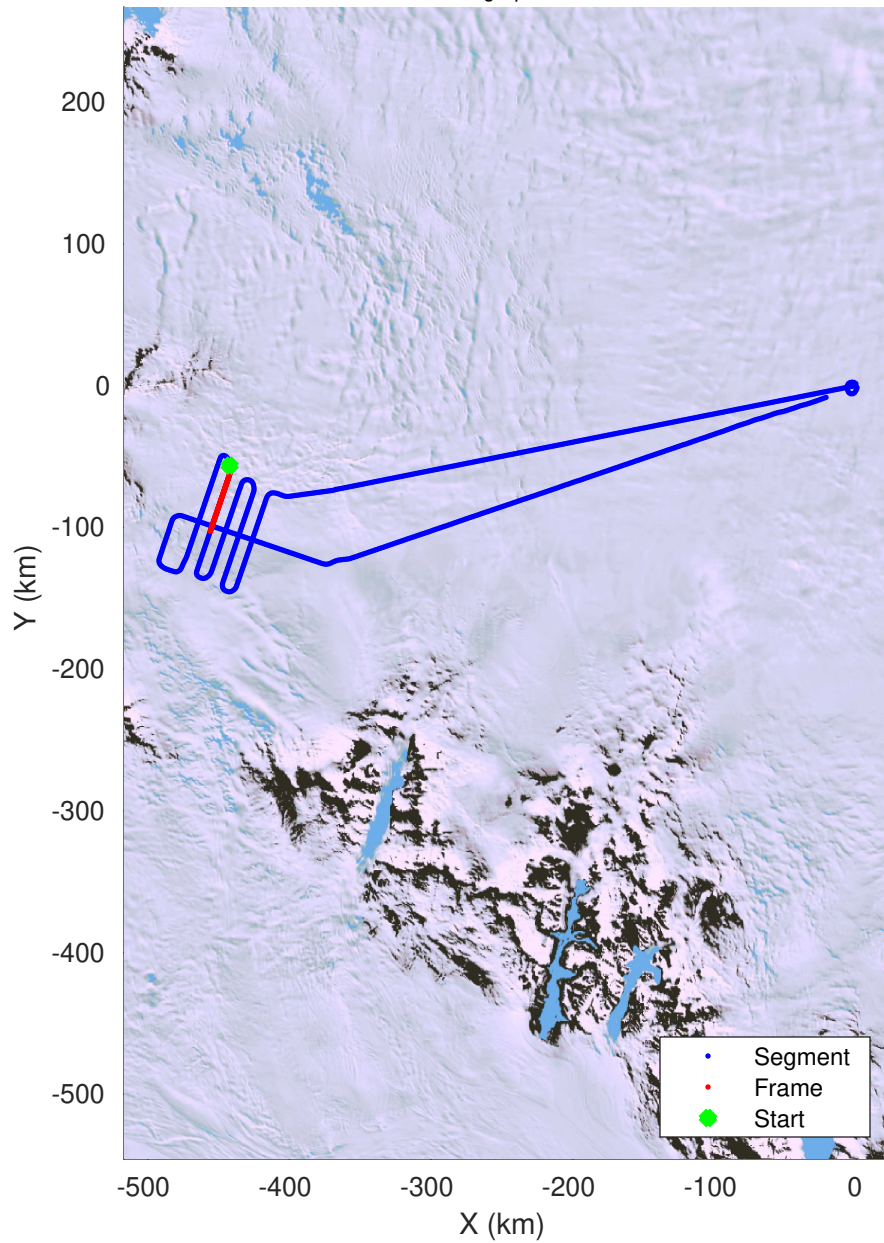

F19: Hercules Dome
20230127_01_014
Polar Stereograph -71N/0E