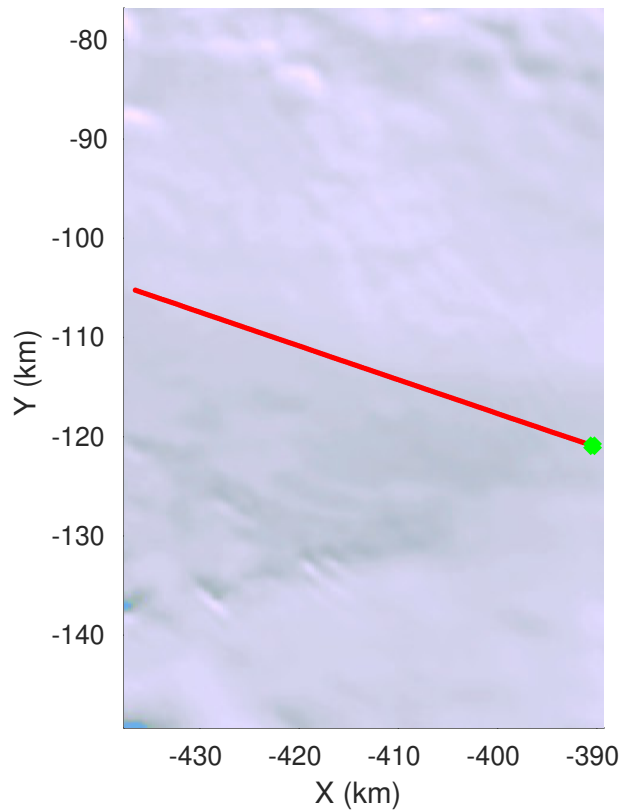

F19: Hercules Dome
20230127_01_008
Polar Stereograph -71N/0E

UTIG MARFA -- COLDEX

rds 2022_Antarctica_BaslerMKB: "F19: Hercules Dome" 20230127_01_008: 23:37:13.5 to 23:46:10.0 GPS

UTIG MARFA -- COLDEX
rds 2022_Antarctica_BaslerMKB: "F19: Hercules Dome" 20230127_01_008: 23:37:13.5 to 23:46:10.0 GPS