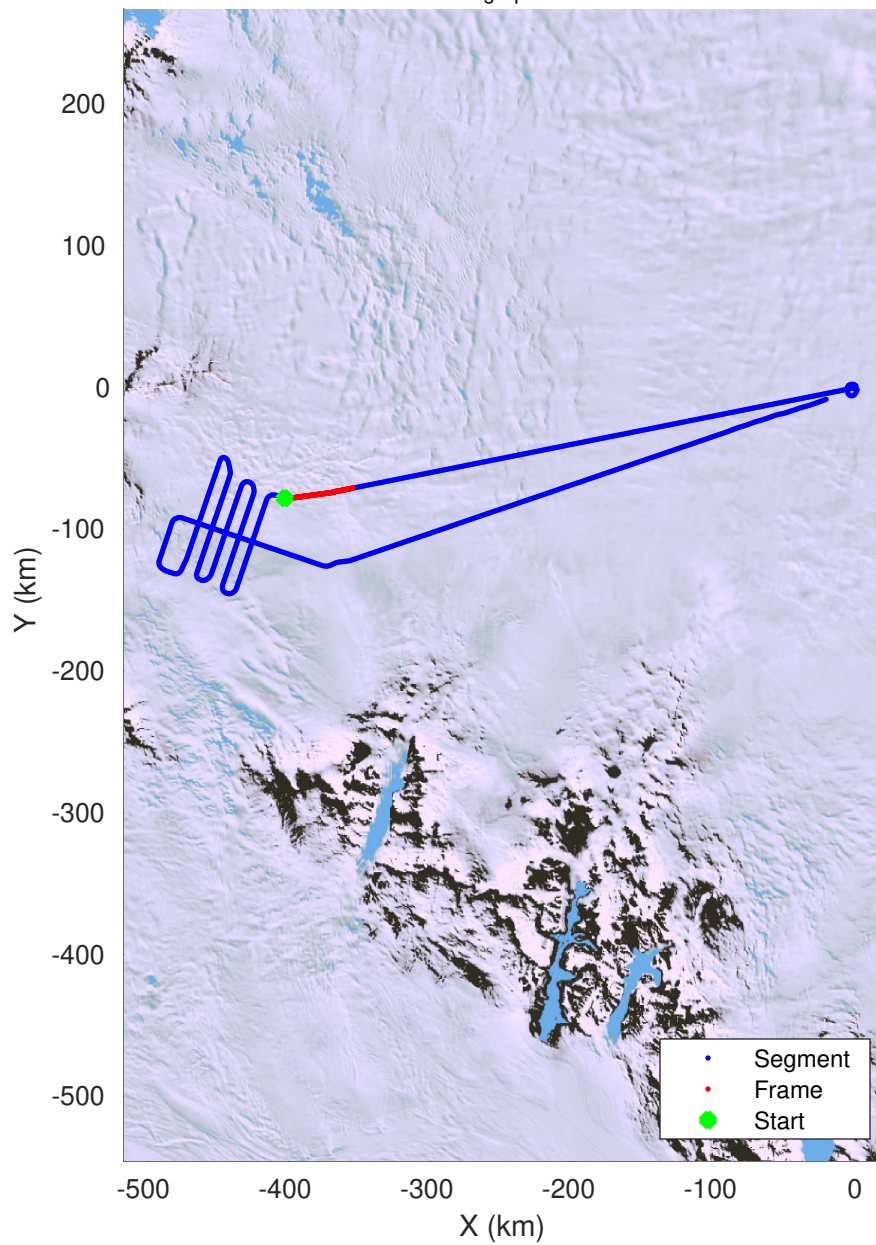

F19: Hercules Dome
20230127_01_021
Polar Stereograph -71N/0E