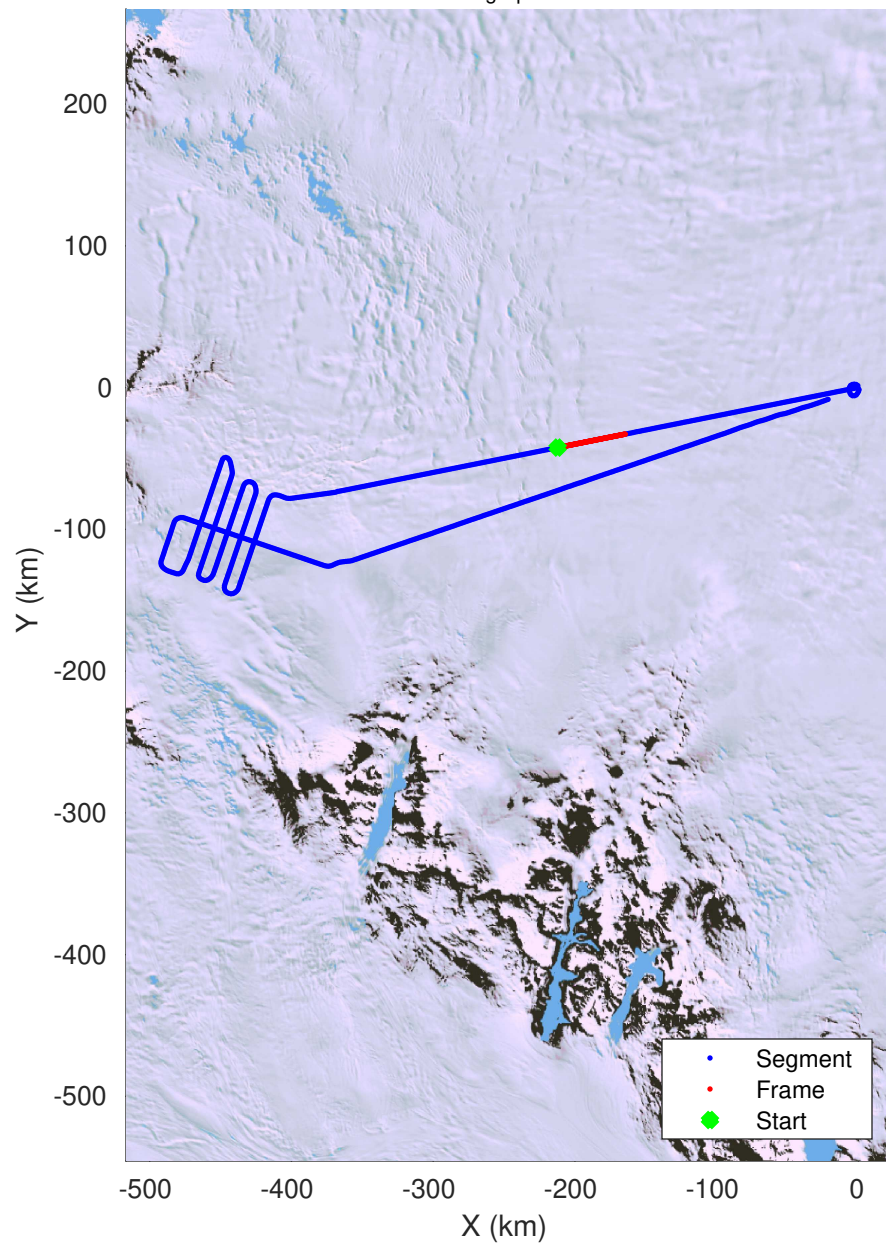

F19: Hercules Dome
20230127_01_025
Polar Stereograph -71N/0E