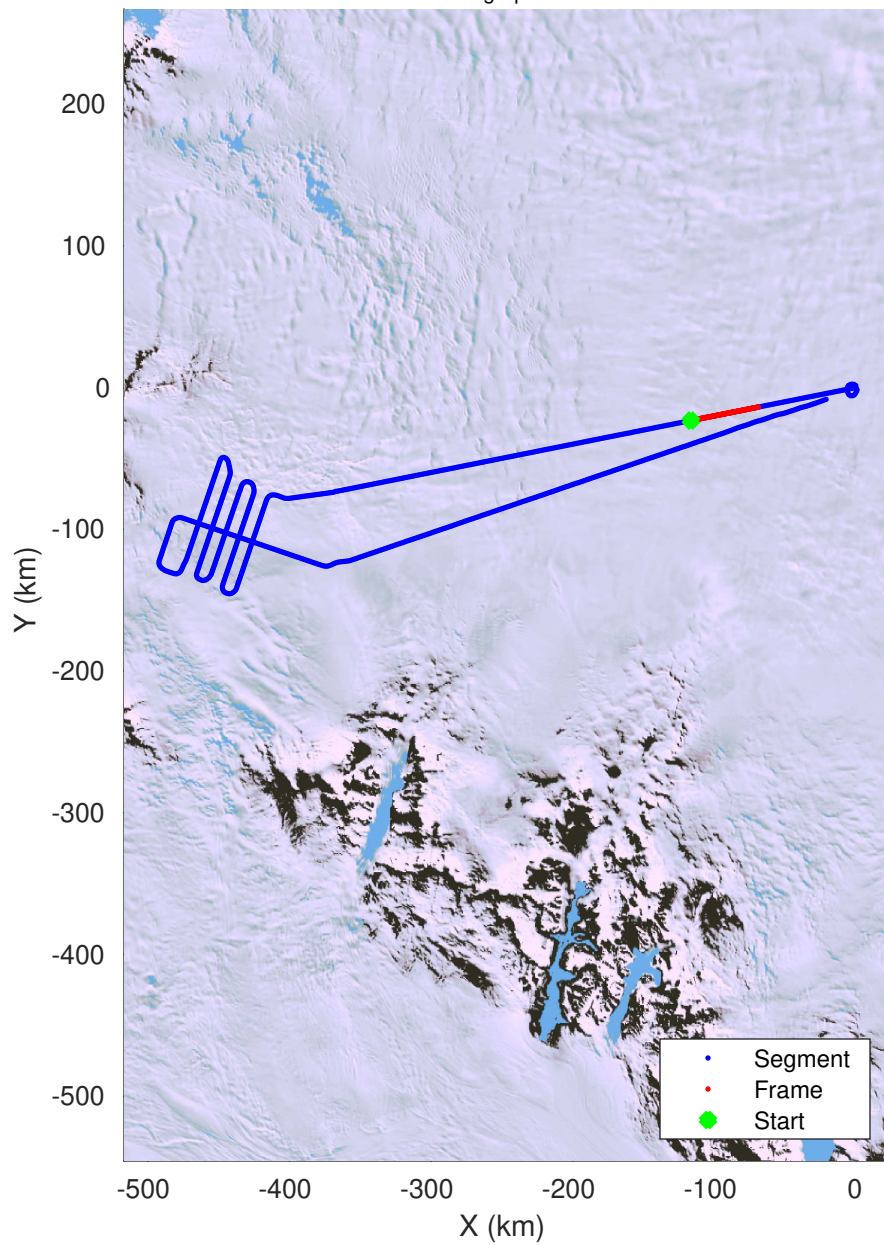

F19: Hercules Dome
20230127_01_027
Polar Stereograph -71N/0E