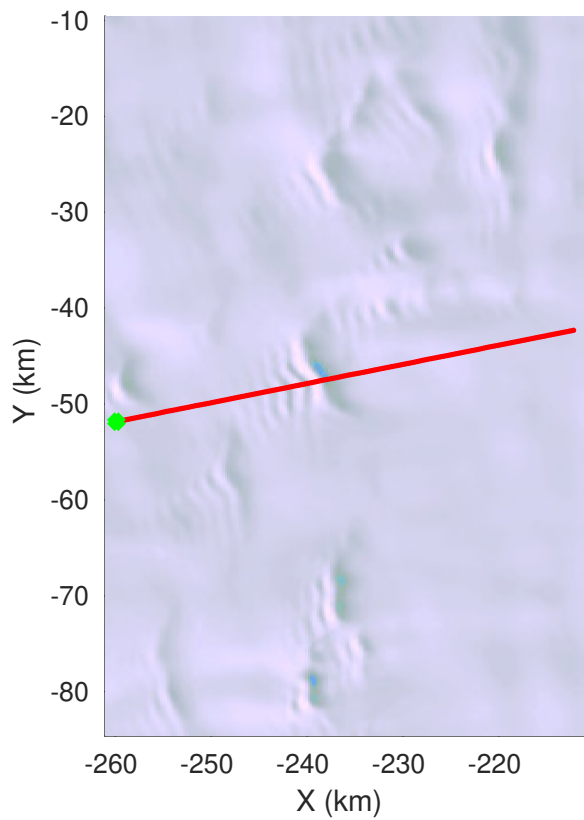

F19: Hercules Dome
20230127_01_024
Polar Stereograph -71N/0E