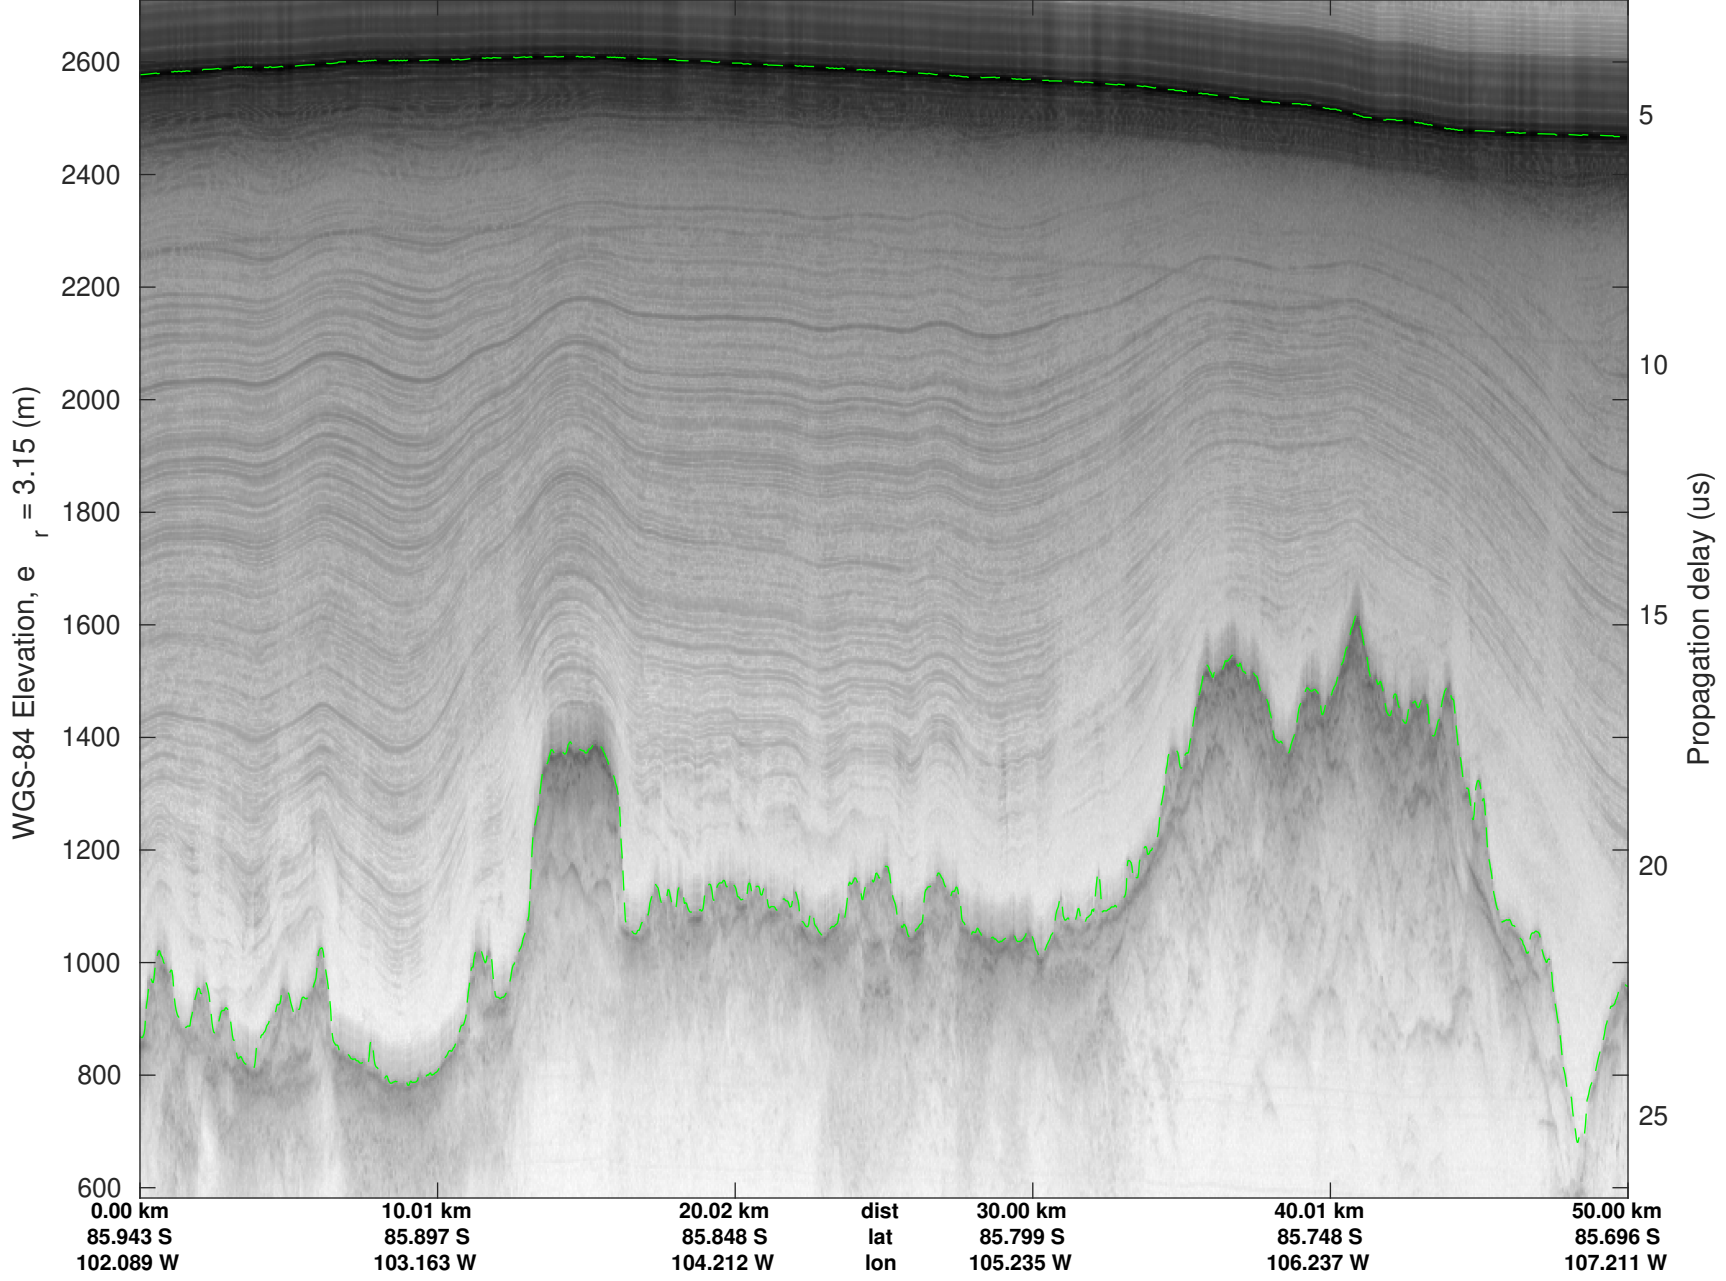

F19: Hercules Dome
20230127_01_018
Polar Stereograph -71N/0E

UTIG MARFA -- COLDEX

rds 2022_Antarctica_BaslerMKB: "F19: Hercules Dome" 20230127_01_018: 25:12:33.5 to 25:22:18.2 GPS

UTIG MARFA -- COLDEX
rds 2022_Antarctica_BaslerMKB: "F19: Hercules Dome" 20230127_01_018: 25:12:33.5 to 25:22:18.2 GPS