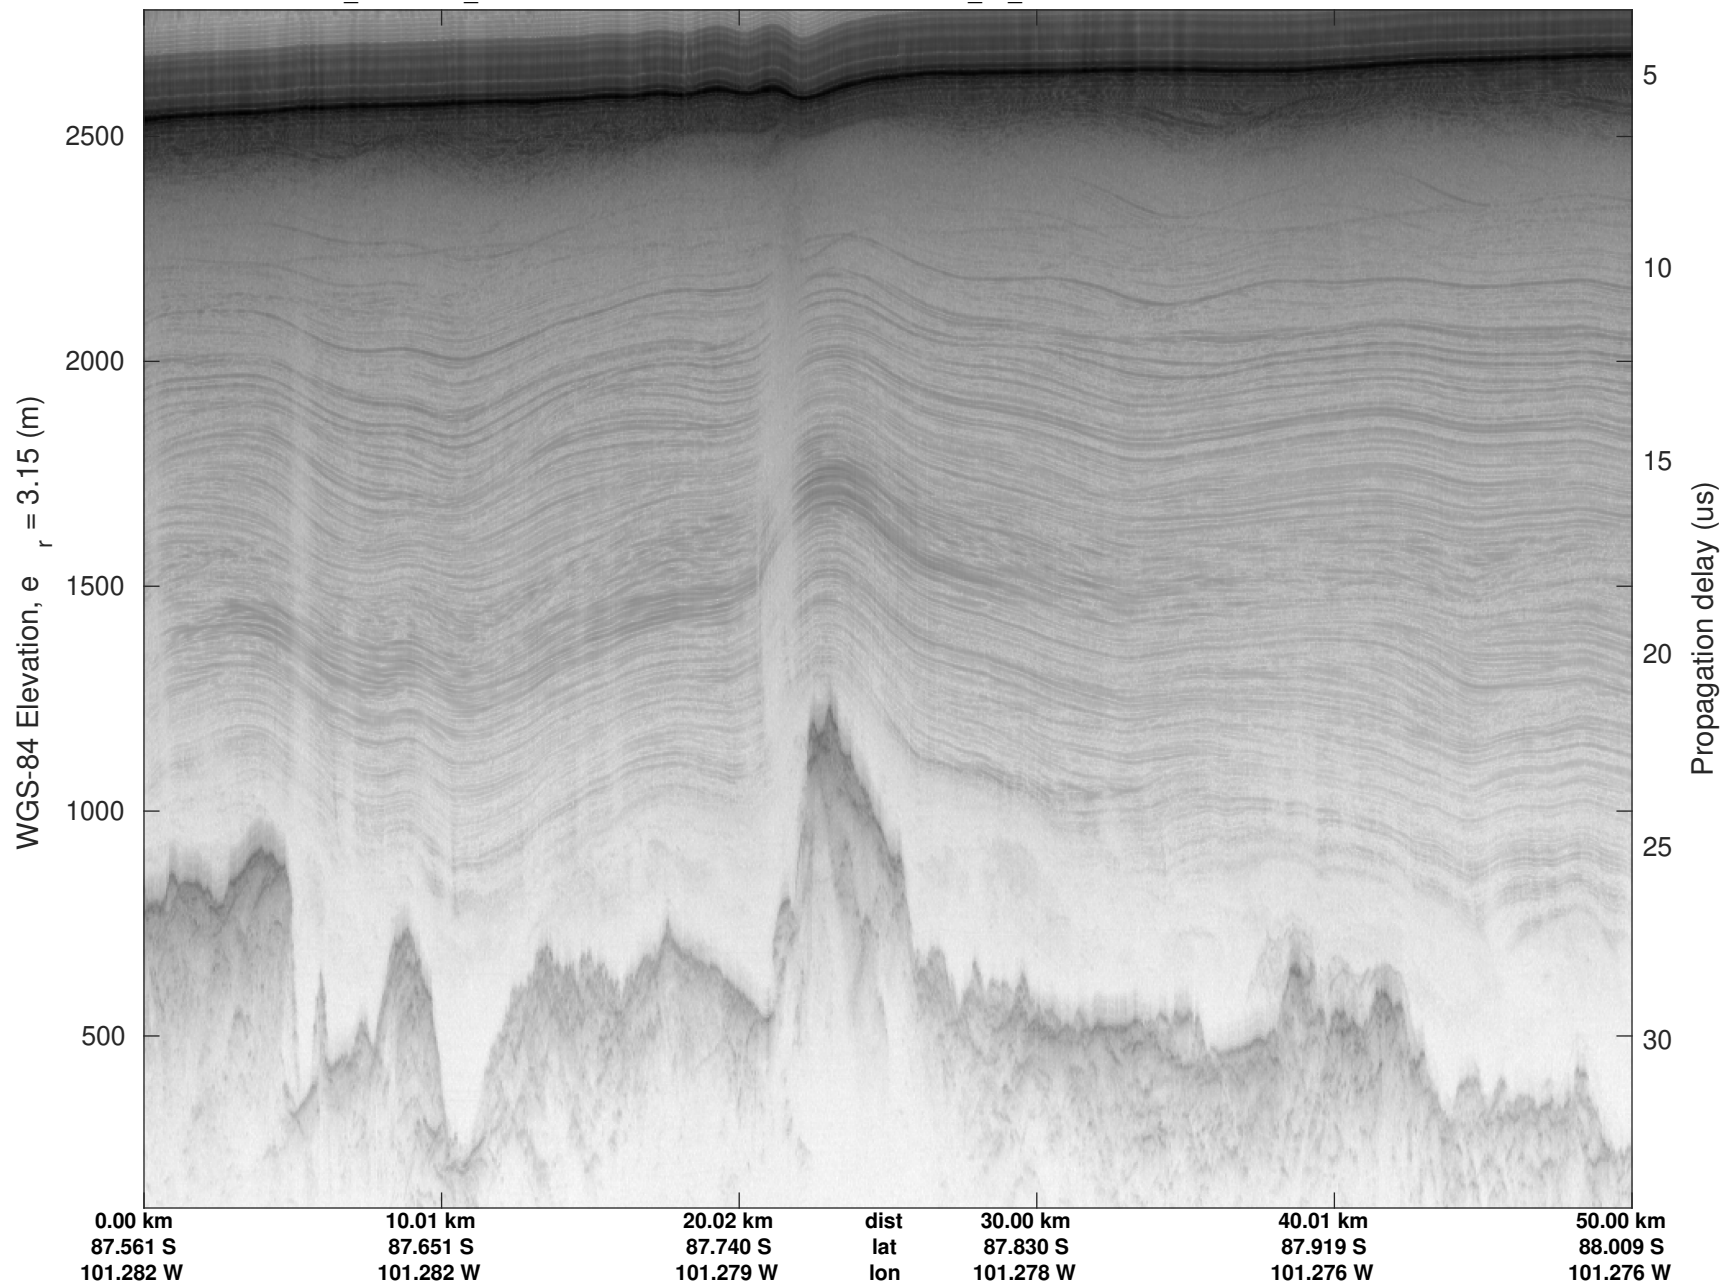

UTIG MARFA -- COLDEX
rds 2022_Antarctica_BaslerMKB: "F19: Hercules Dome" 20230127_01_024: 26:14:04.5 to 26:25:13.9 GPS