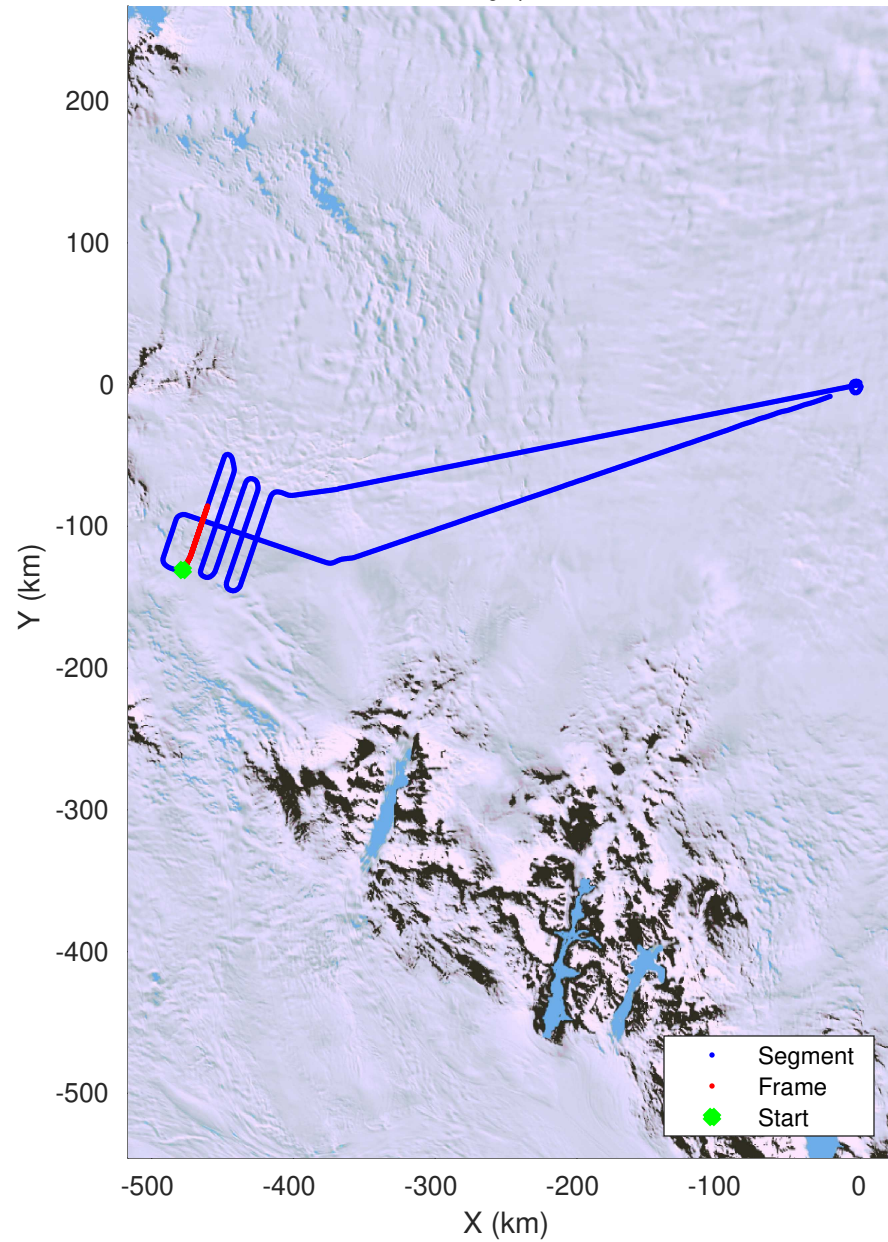

F19: Hercules Dome
20230127_01_012
Polar Stereograph -71N/0E