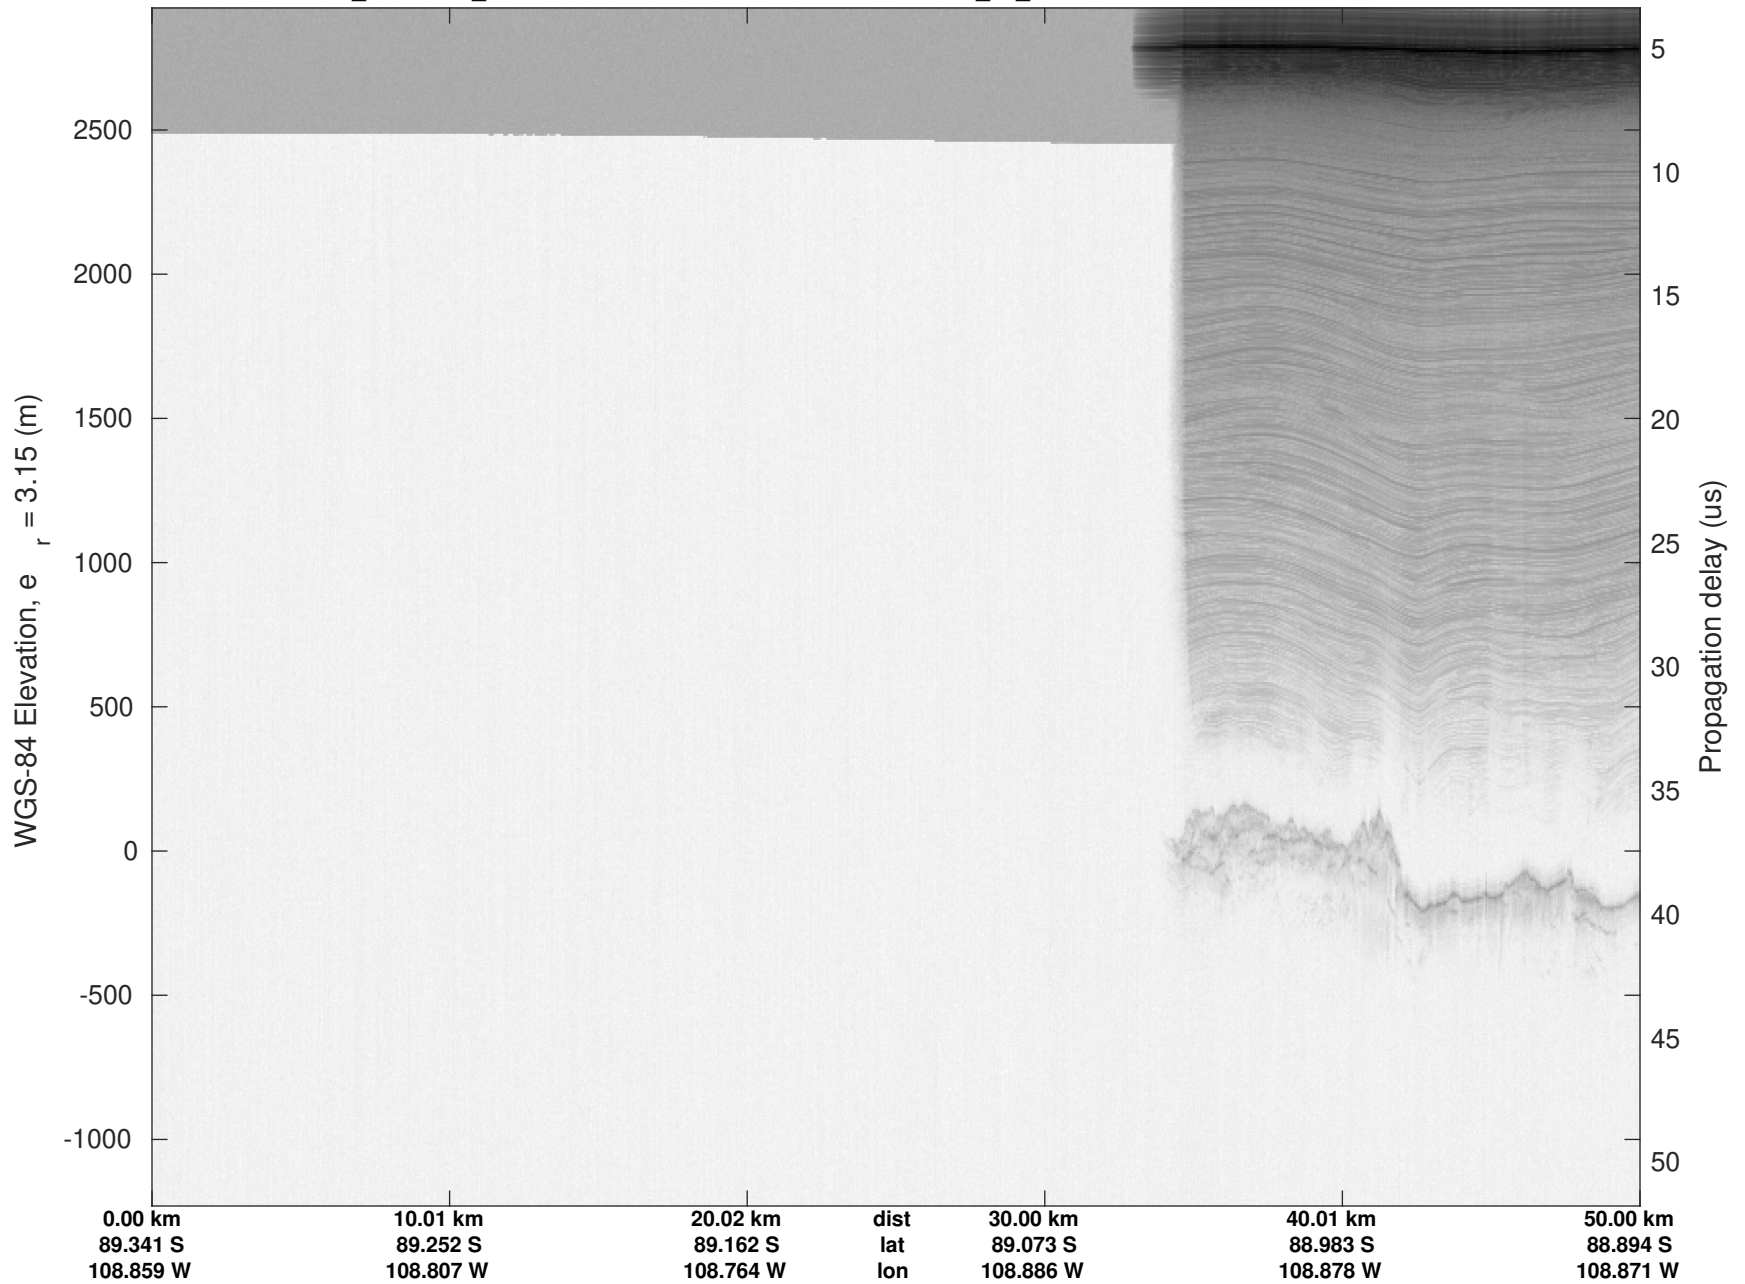

UTIG MARFA -- COLDEX

rds 2022_Antarctica_BaslerMKB: "F19: Hercules Dome" 20230127_01_002: 22:44:01.6 to 22:53:02.8 GPS