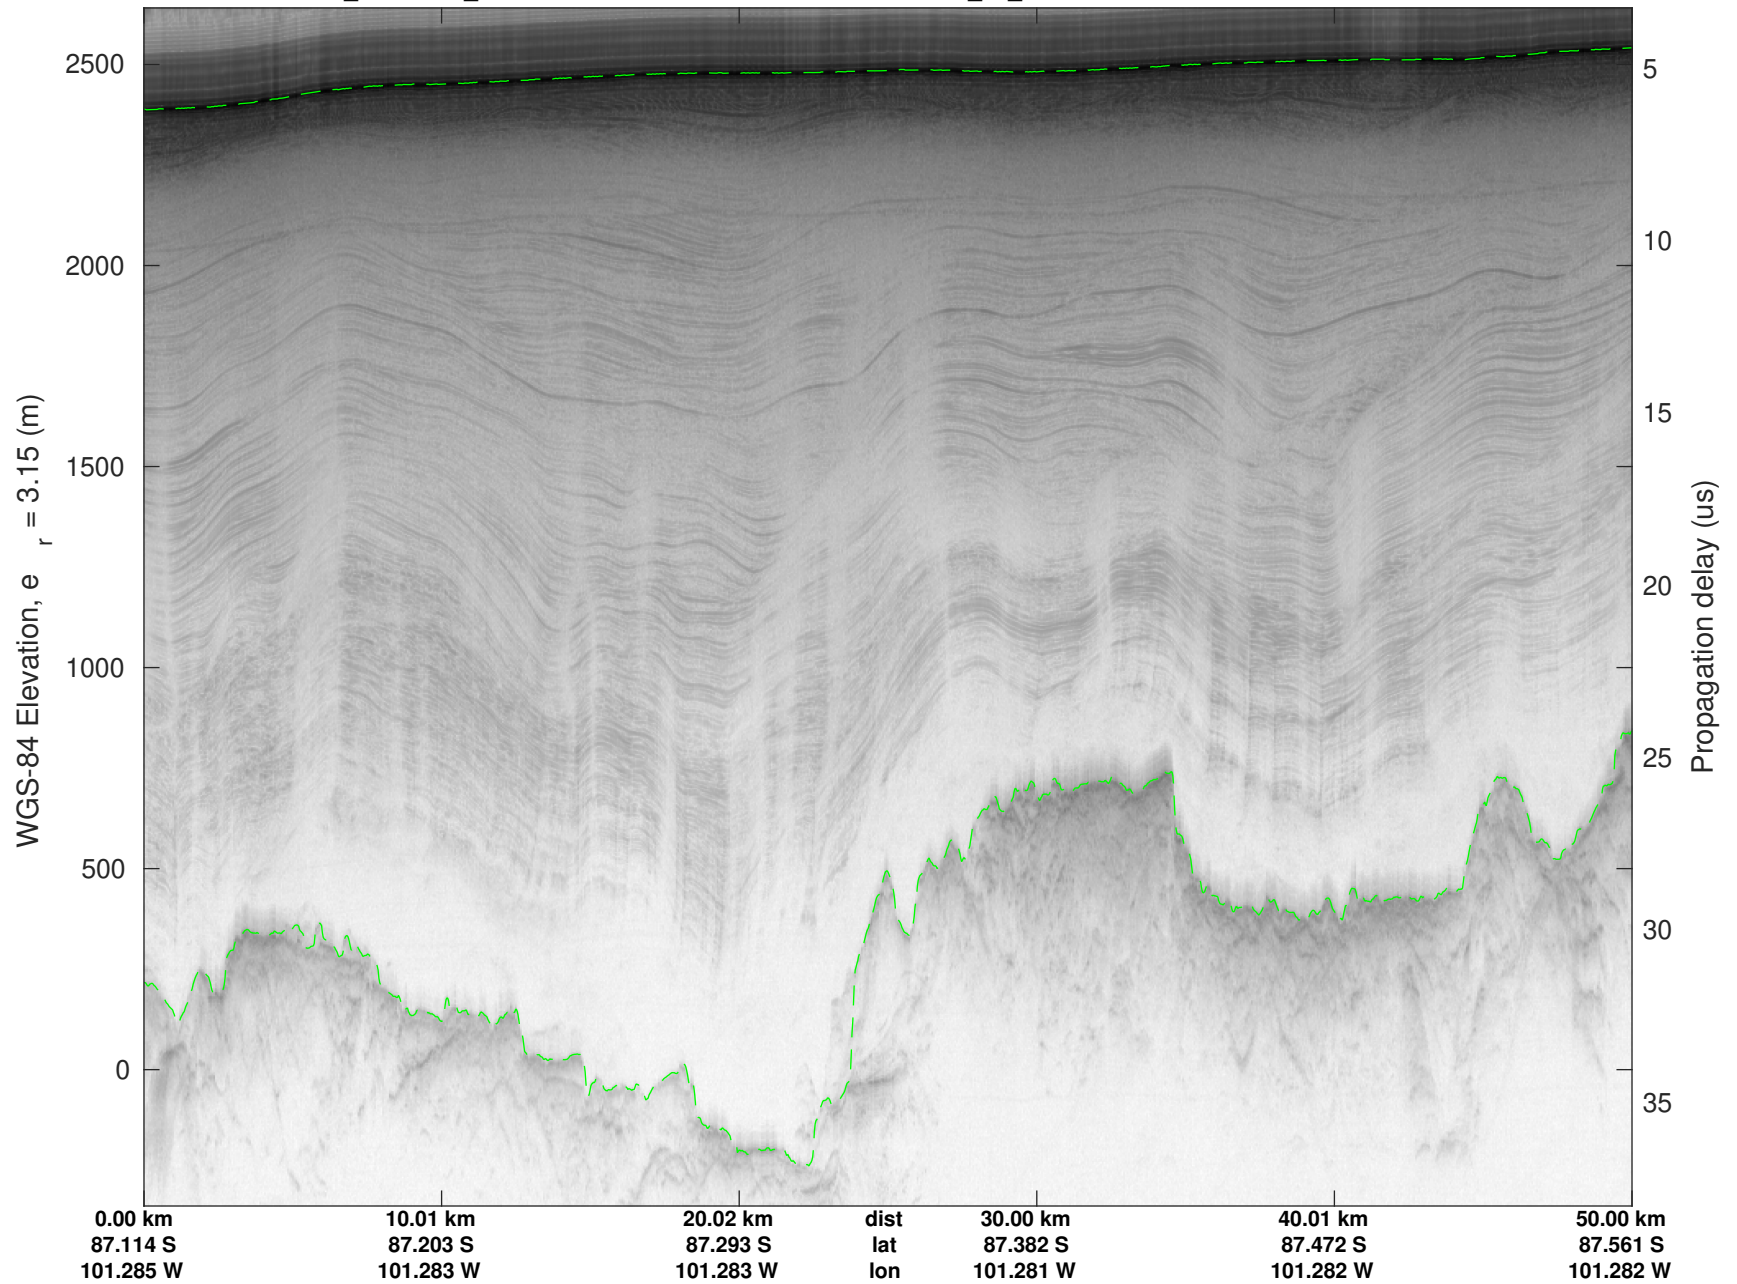

F19: Hercules Dome
20230127_01_023
Polar Stereograph -71N/0E

UTIG MARFA -- COLDEX

rds 2022_Antarctica_BaslerMKB: "F19: Hercules Dome" 20230127_01_023: 26:03:12.6 to 26:14:04.1 GPS

UTIG MARFA -- COLDEX
rds 2022_Antarctica_BaslerMKB: "F19: Hercules Dome" 20230127_01_023: 26:03:12.6 to 26:14:04.1 GPS