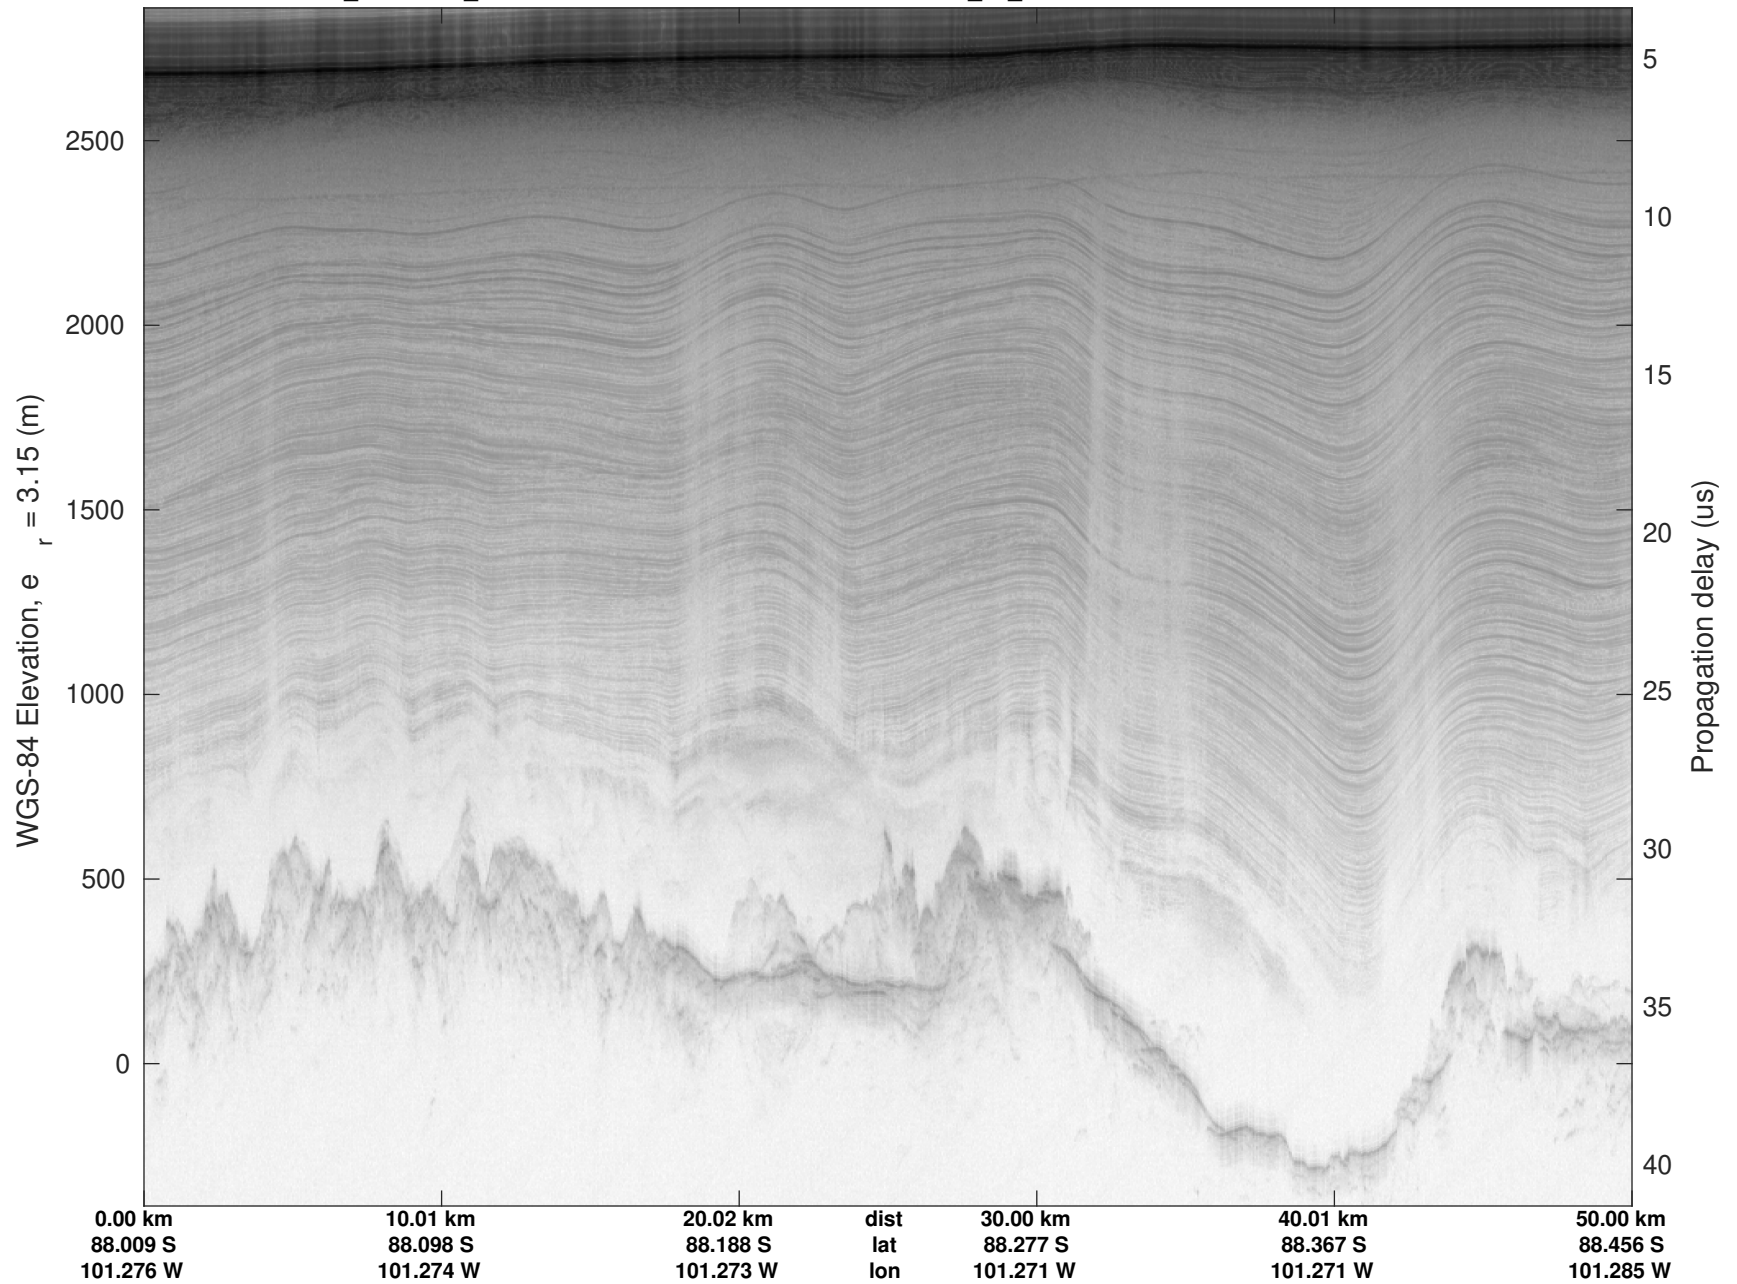

UTIG MARFA -- COLDEX

rds 2022_Antarctica_BaslerMKB: "F19: Hercules Dome" 20230127_01_025: 26:25:14.2 to 26:36:12.4 GPS