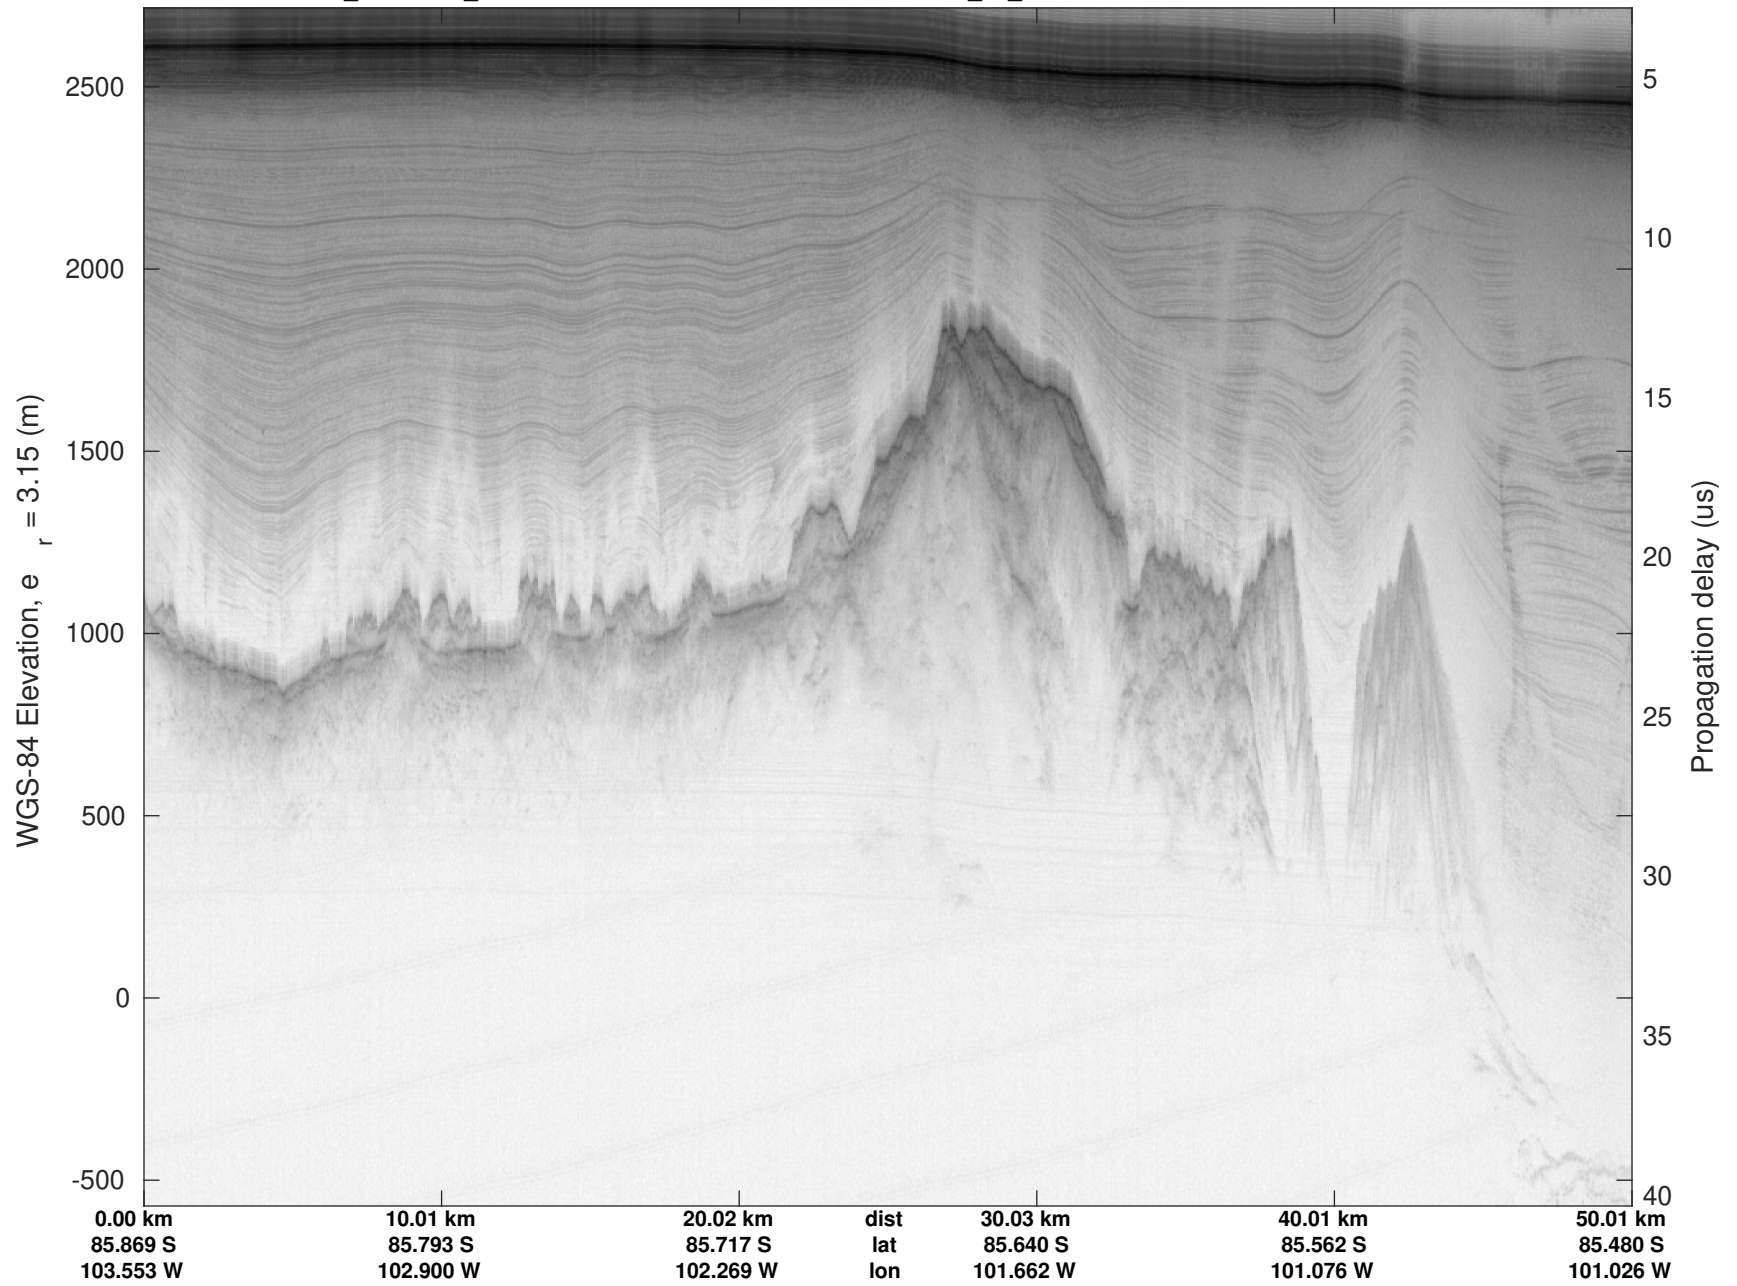

UTIG MARFA -- COLDEX
rds 2022_Antarctica_BaslerMKB: "F19: Hercules Dome" 20230127_01_010: 23:54:52.0 to 24:03:18.0 GPS