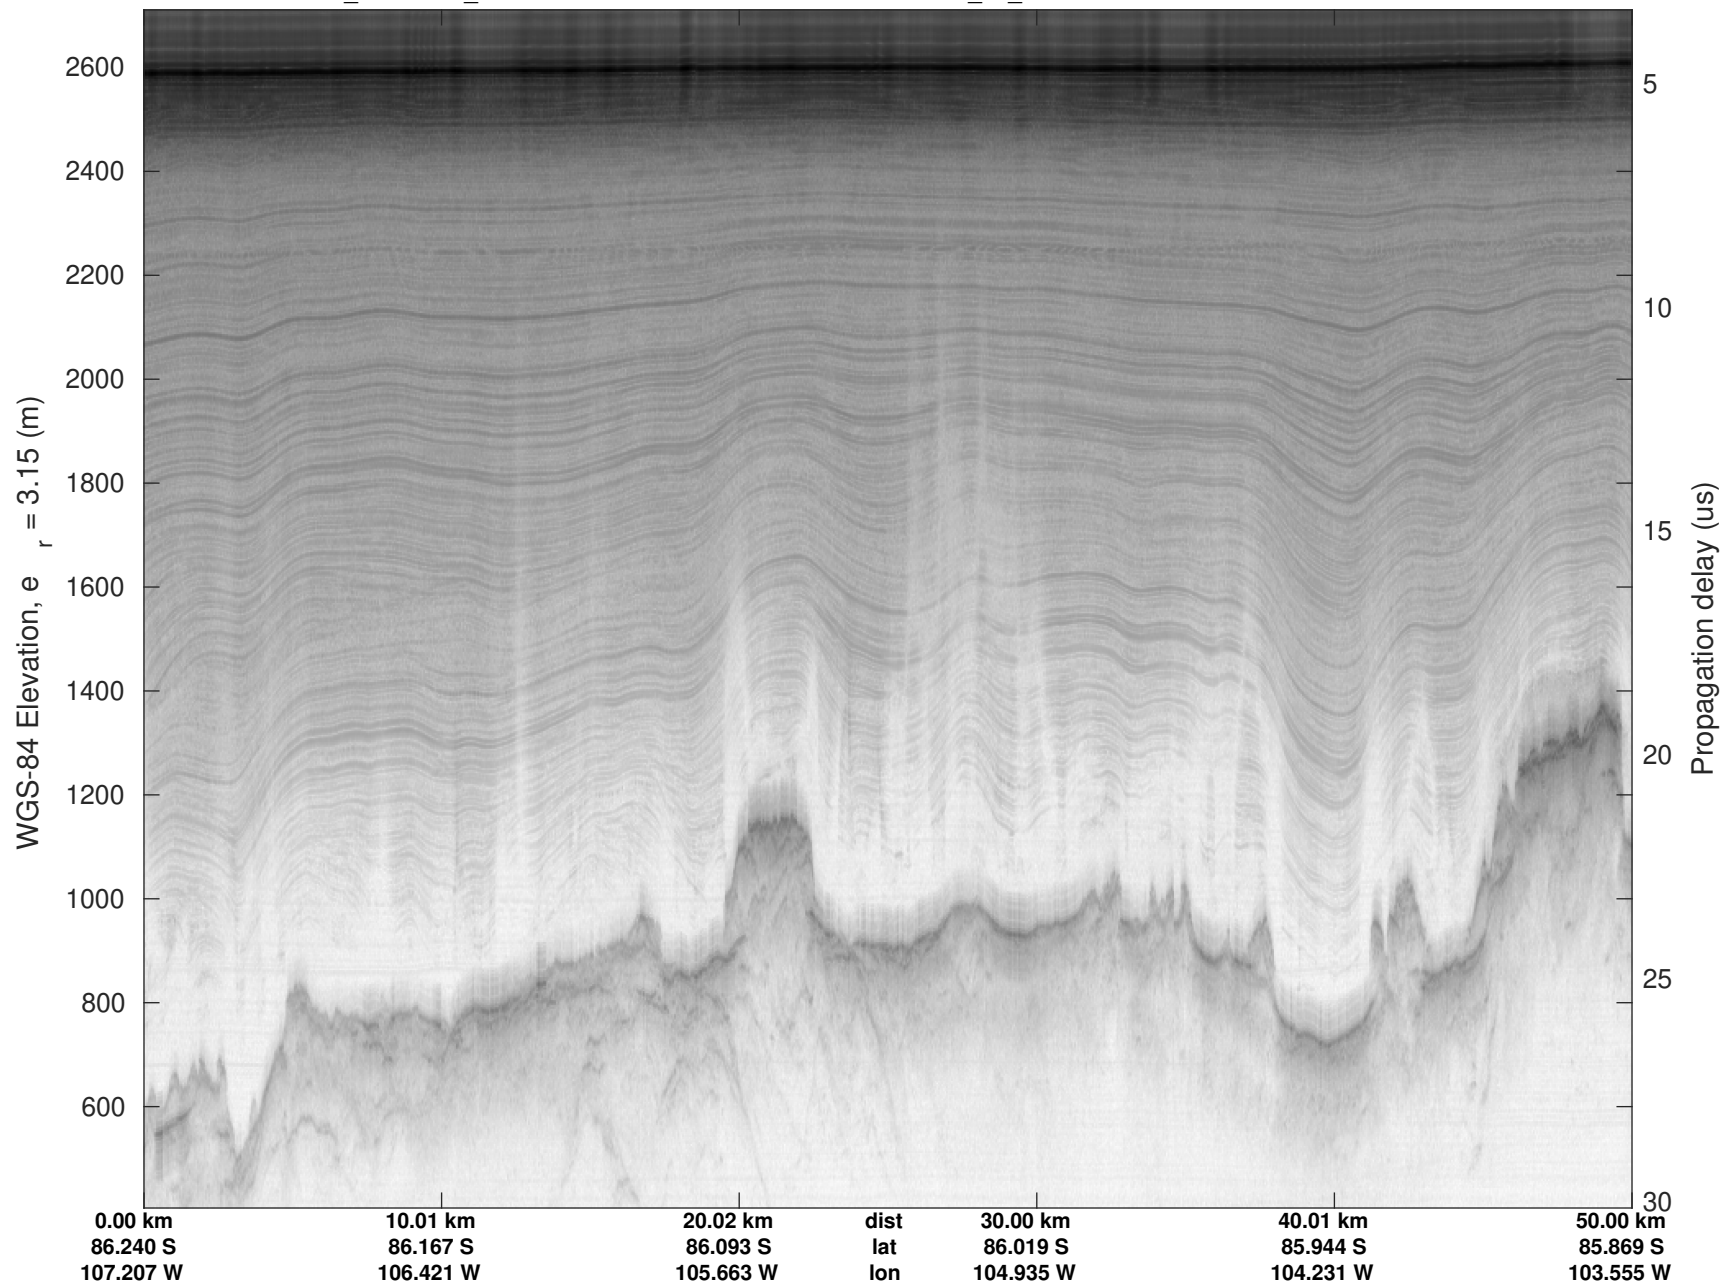

UTIG MARFA -- COLDEX

rds 2022_Antarctica_BaslerMKB: "F19: Hercules Dome" 20230127_01_009: 23:46:10.3 to 23:54:51.7 GPS