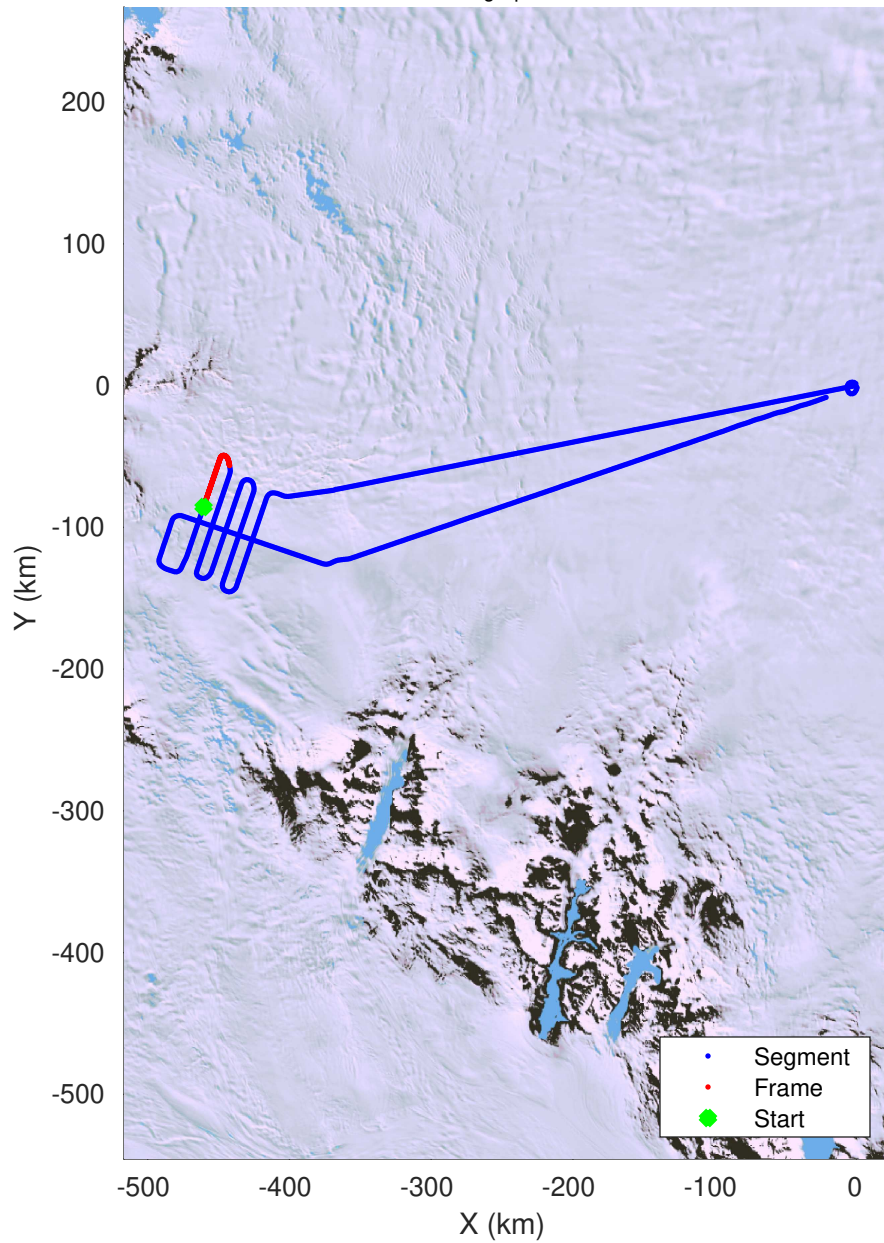

F19: Hercules Dome
20230127_01_013
Polar Stereograph -71N/0E