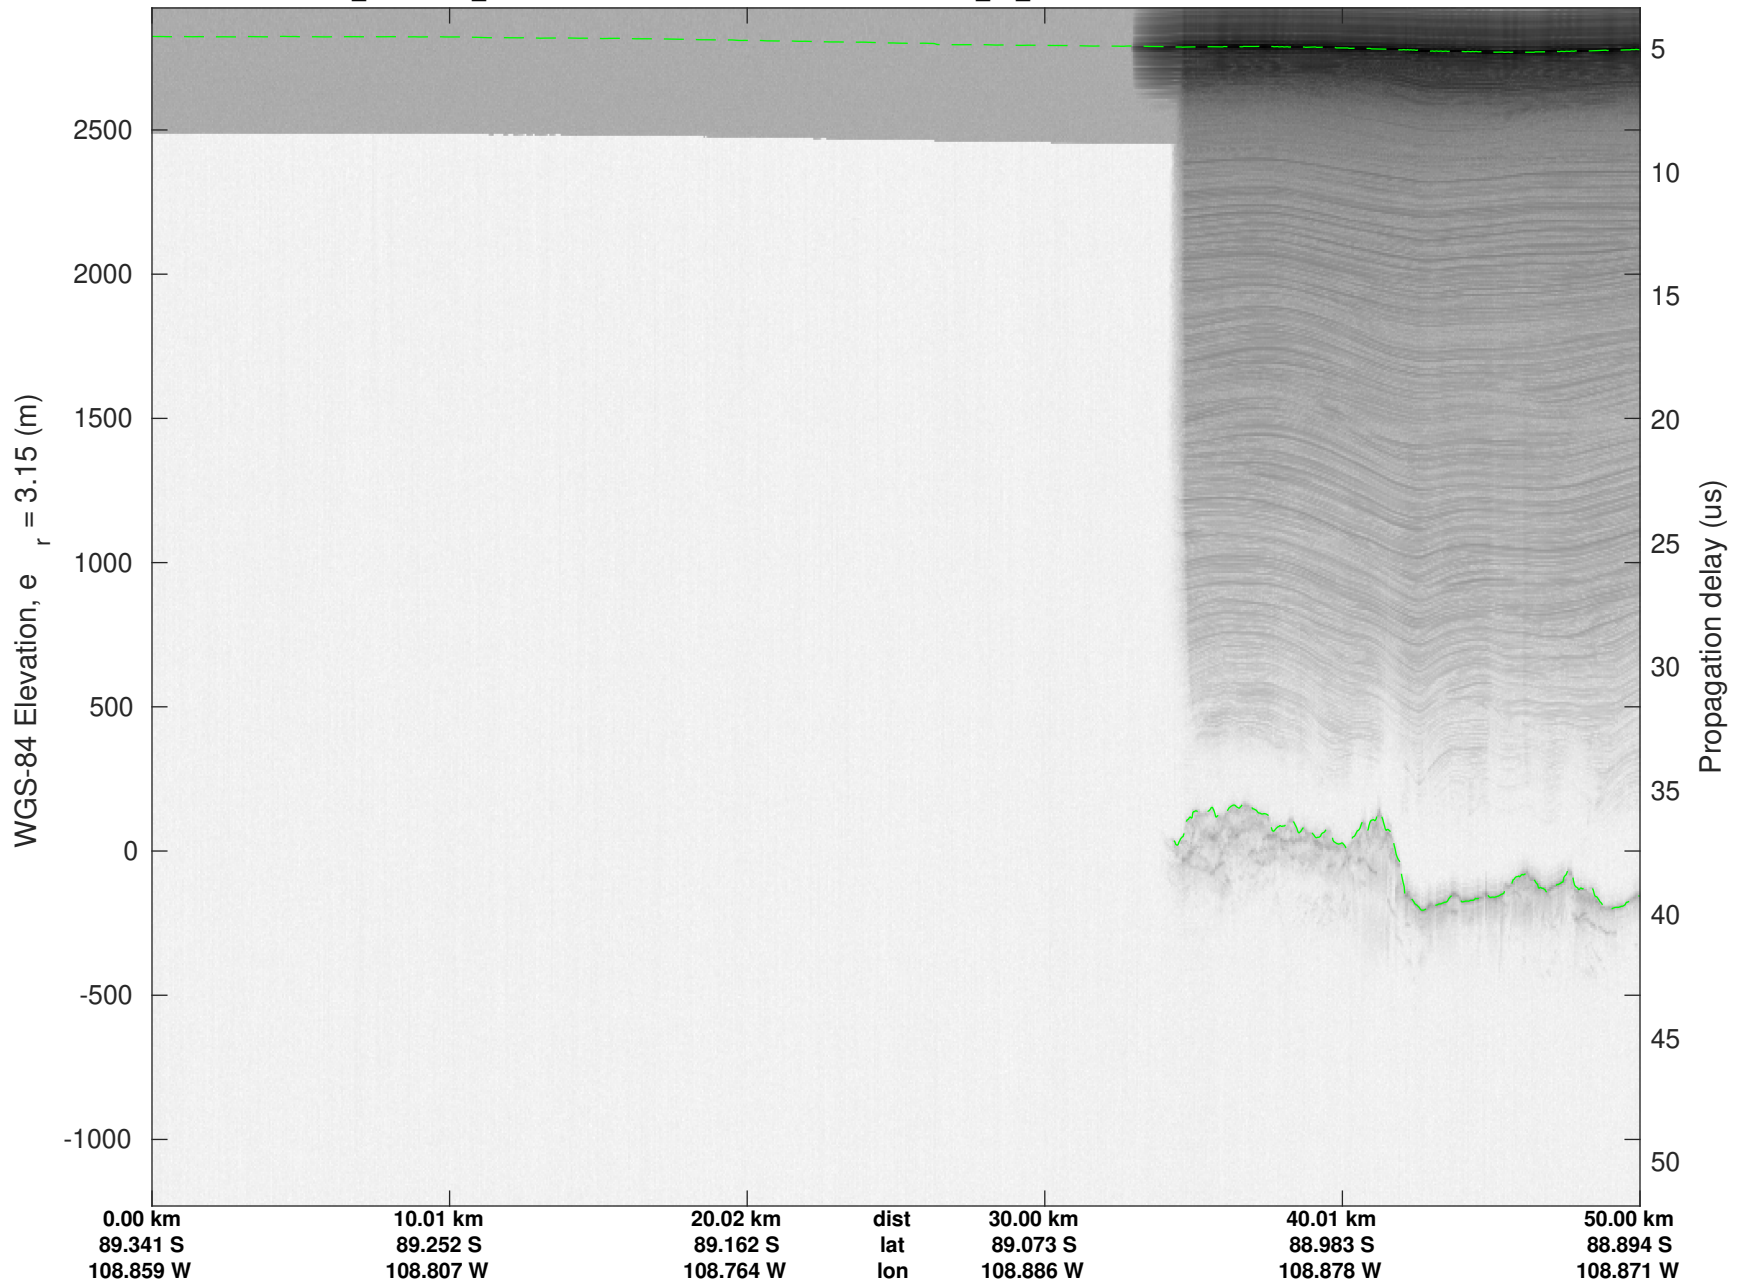

F19: Hercules Dome
20230127_01_002
Polar Stereograph -71N/0E

UTIG MARFA -- COLDEX

rds 2022_Antarctica_BaslerMKB: "F19: Hercules Dome" 20230127_01_002: 22:44:01.6 to 22:53:02.8 GPS

UTIG MARFA -- COLDEX

rds 2022_Antarctica_BaslerMKB: "F19: Hercules Dome" 20230127_01_002: 22:44:01.6 to 22:53:02.8 GPS