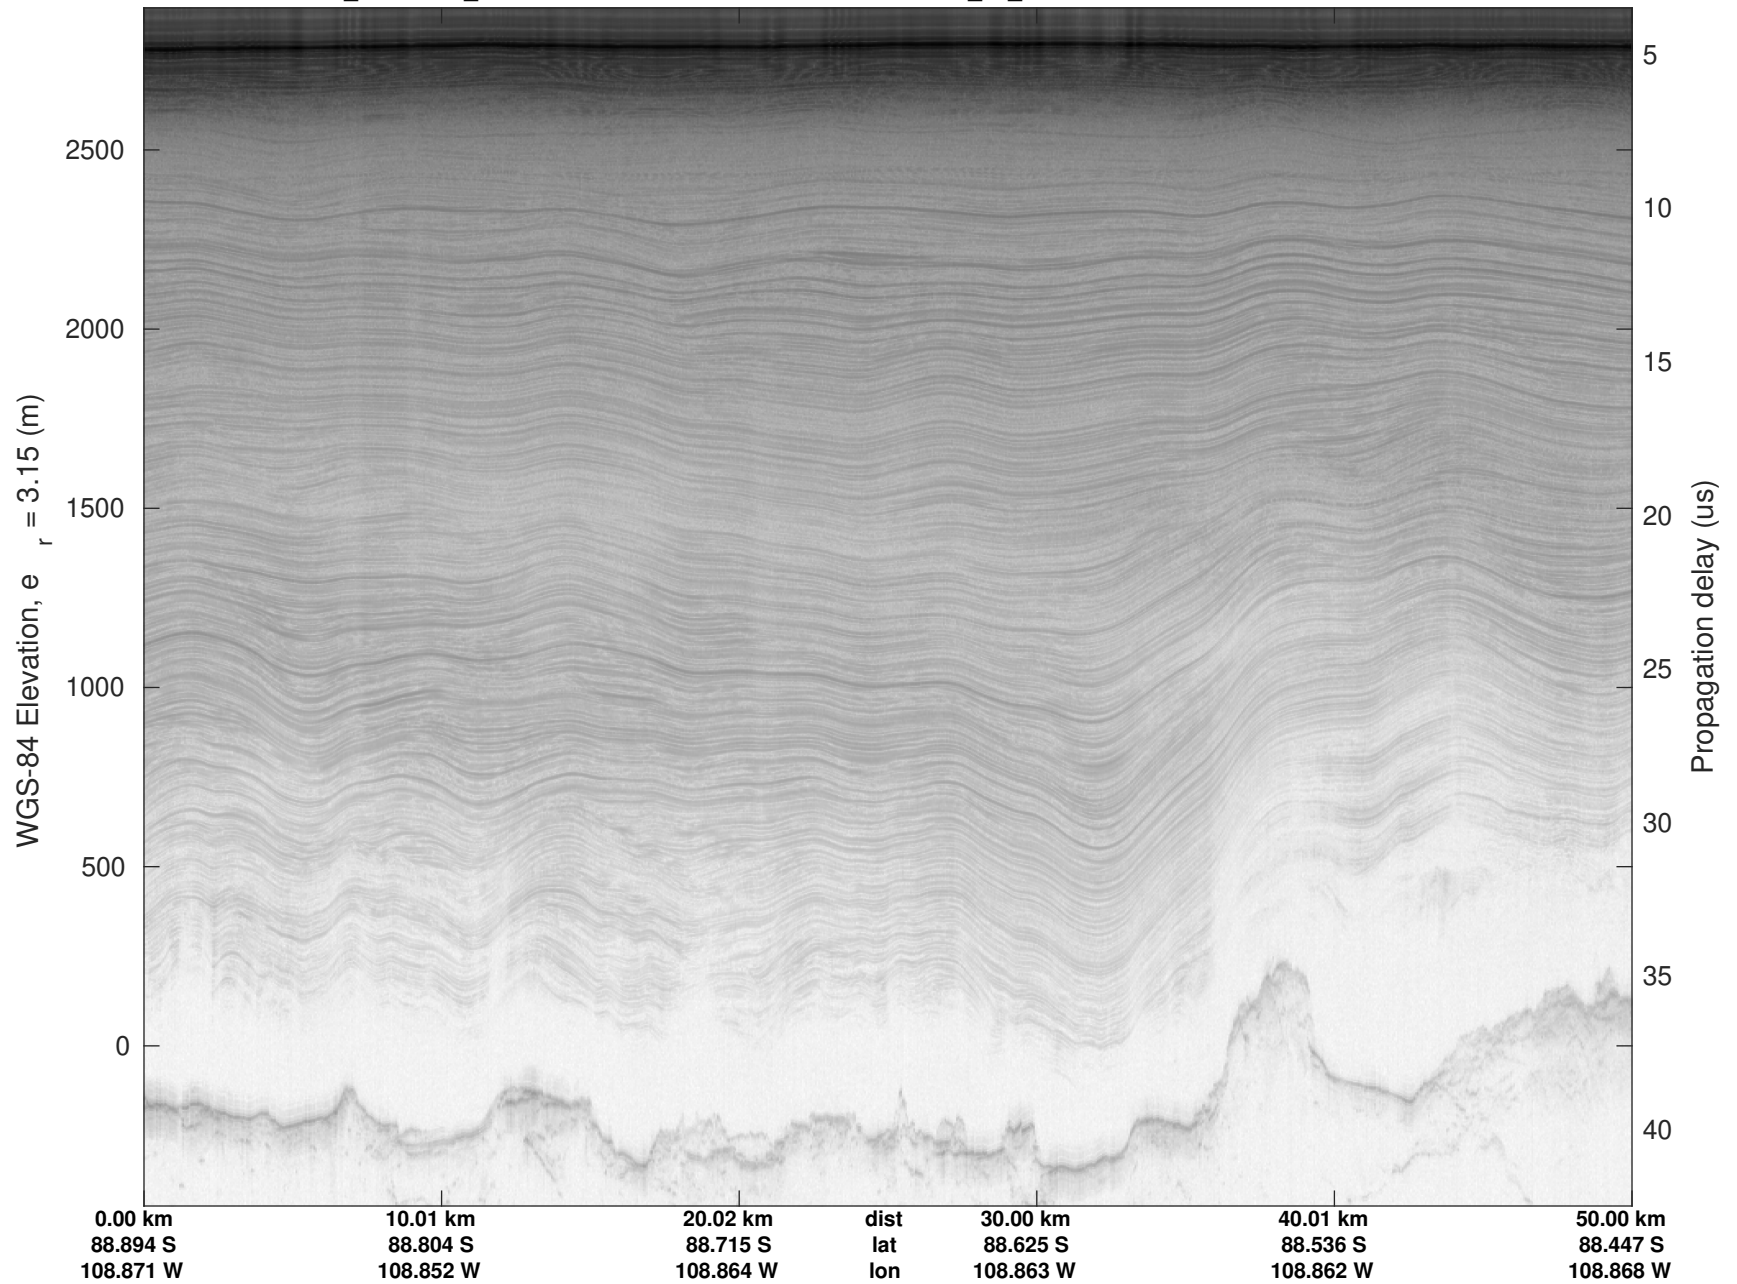

UTIG MARFA -- COLDEX
rds 2022_Antarctica_BaslerMKB: "F19: Hercules Dome" 20230127_01_003: 22:53:03.1 to 23:01:52.7 GPS