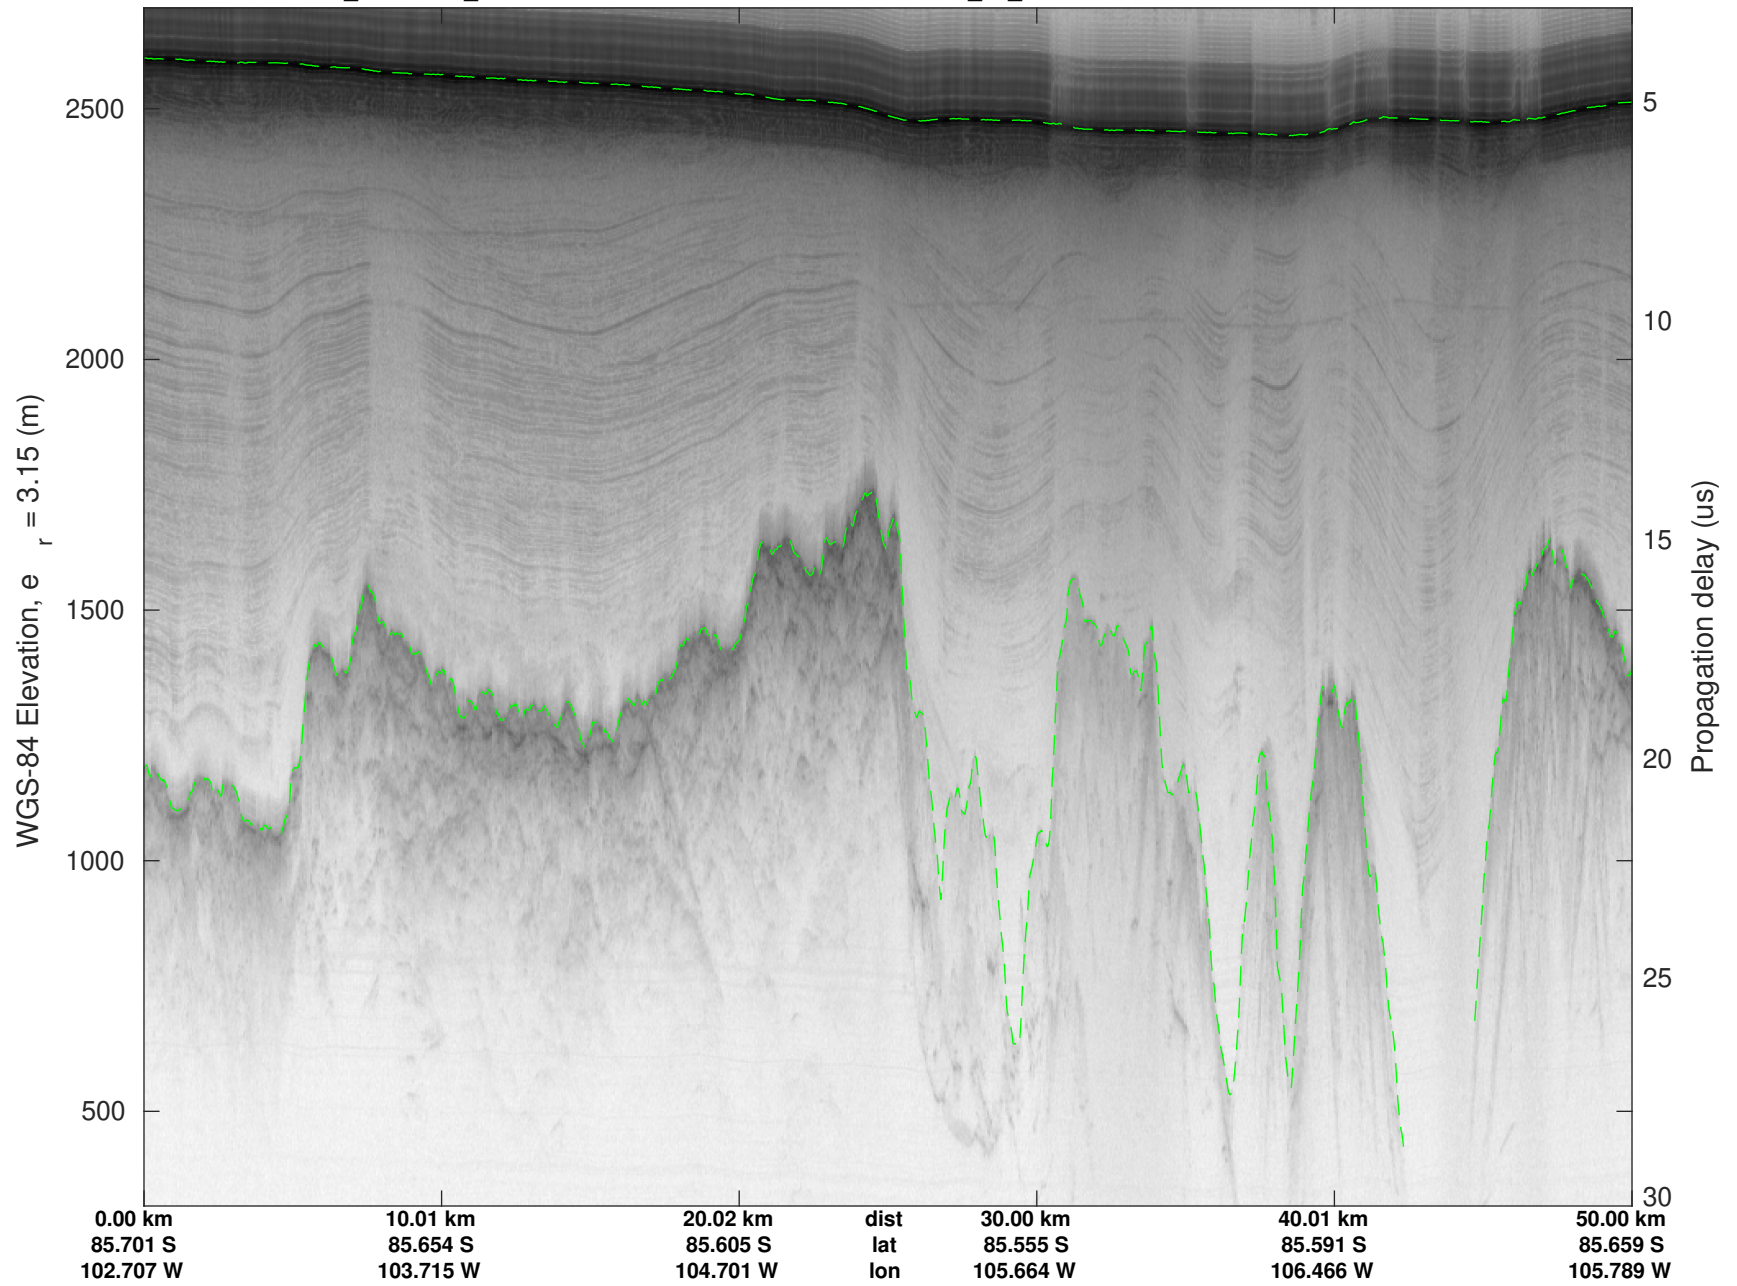

UTIG MARFA -- COLDEX
rds 2022_Antarctica_BaslerMKB: "F19: Hercules Dome" 20230127_01_015: 24:43:01.3 to 24:53:03.8 GPS