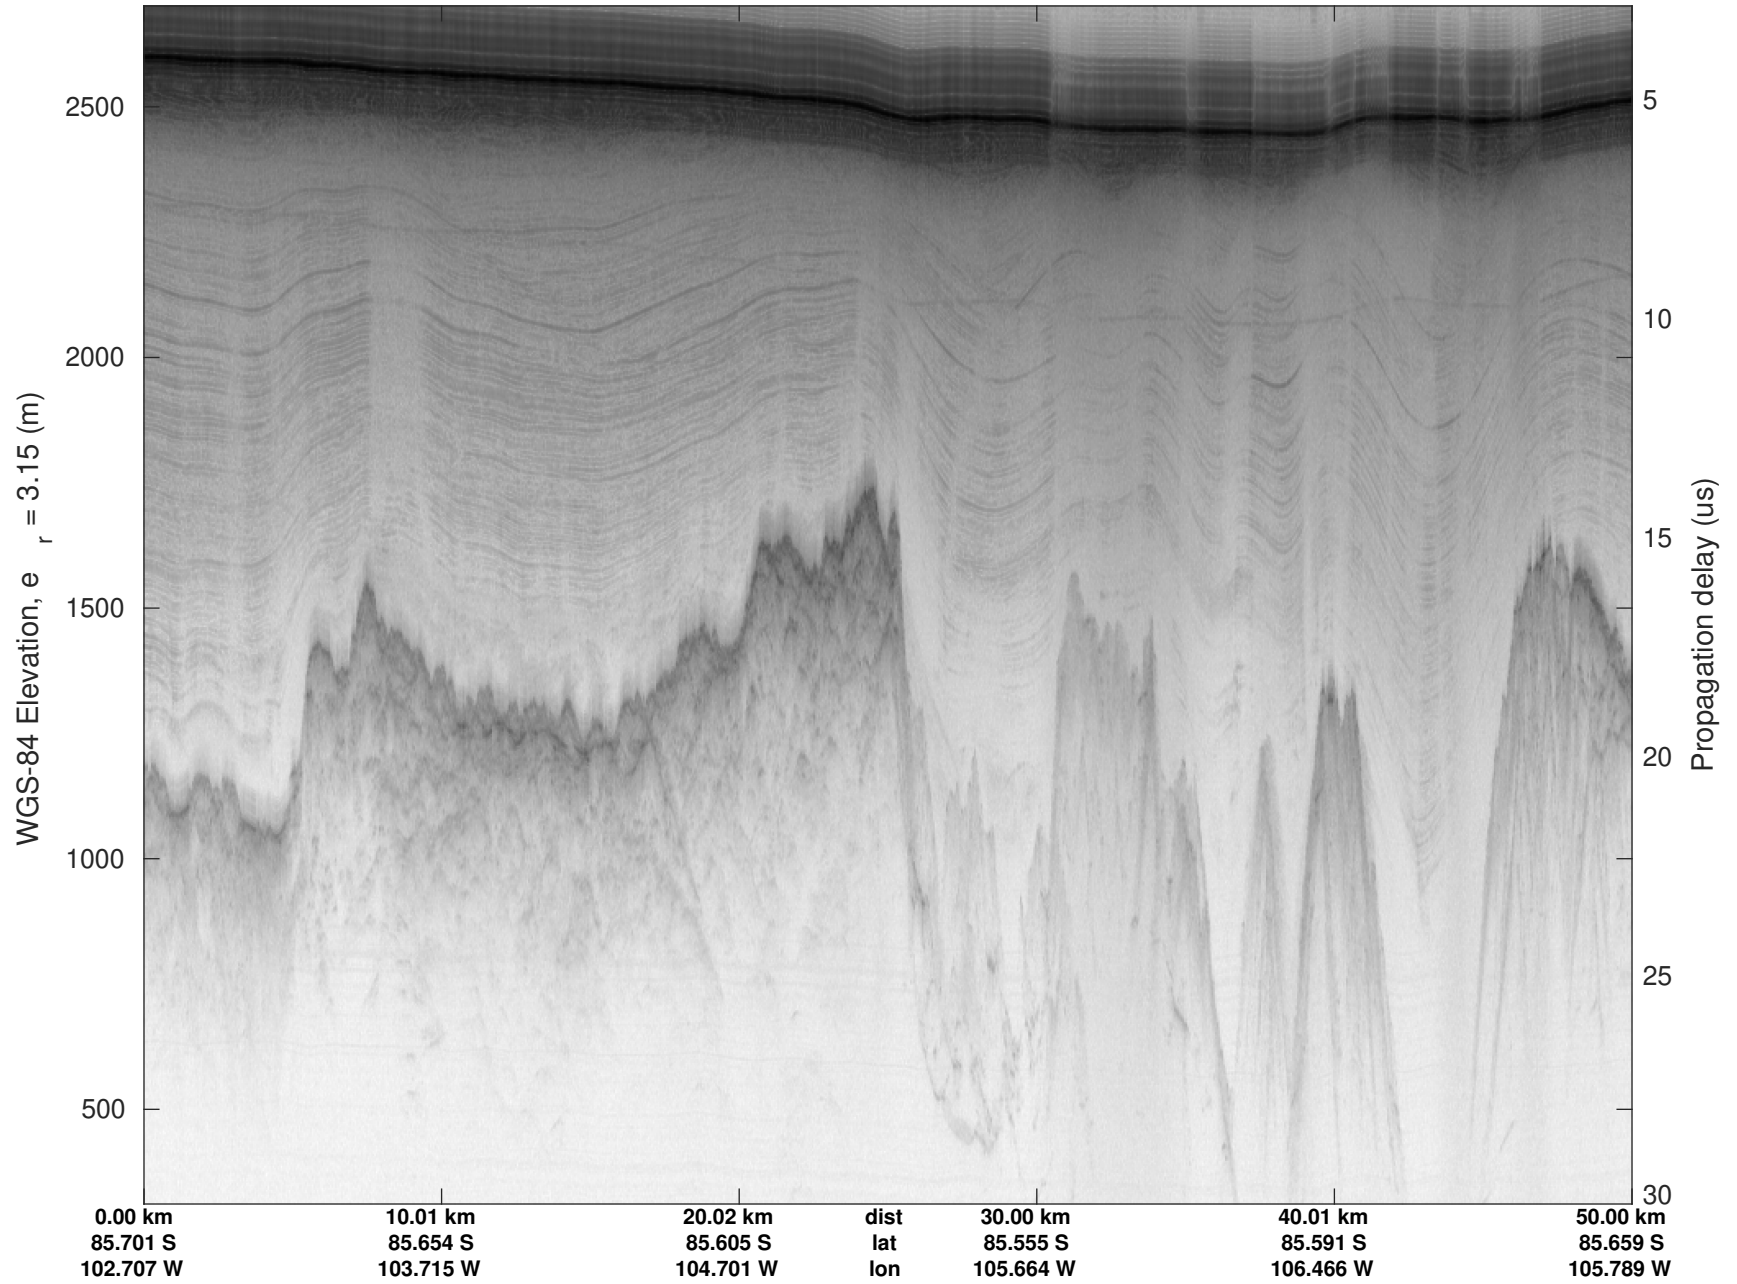

UTIG MARFA -- COLDEX
rds 2022_Antarctica_BaslerMKB: "F19: Hercules Dome" 20230127_01_015: 24:43:01.3 to 24:53:03.8 GPS