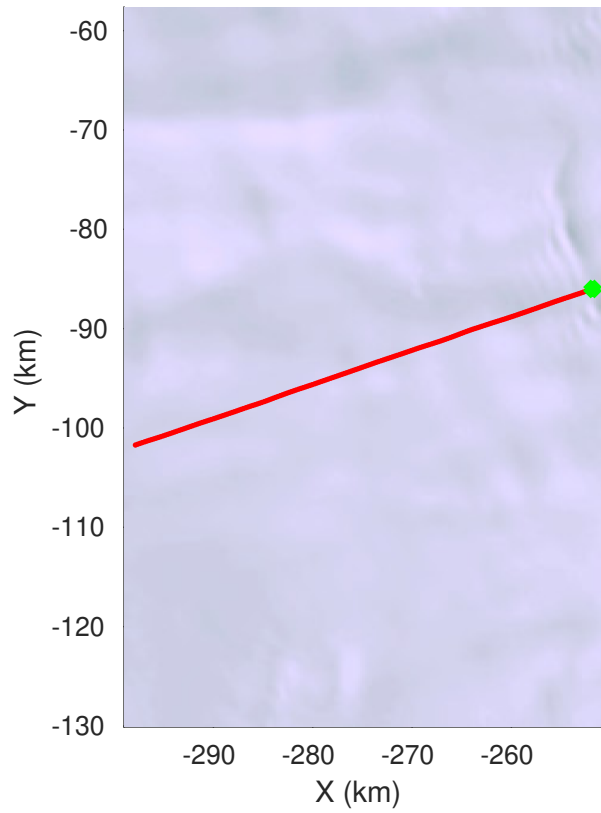

F19: Hercules Dome
20230127_01_006
Polar Stereograph -71N/0E