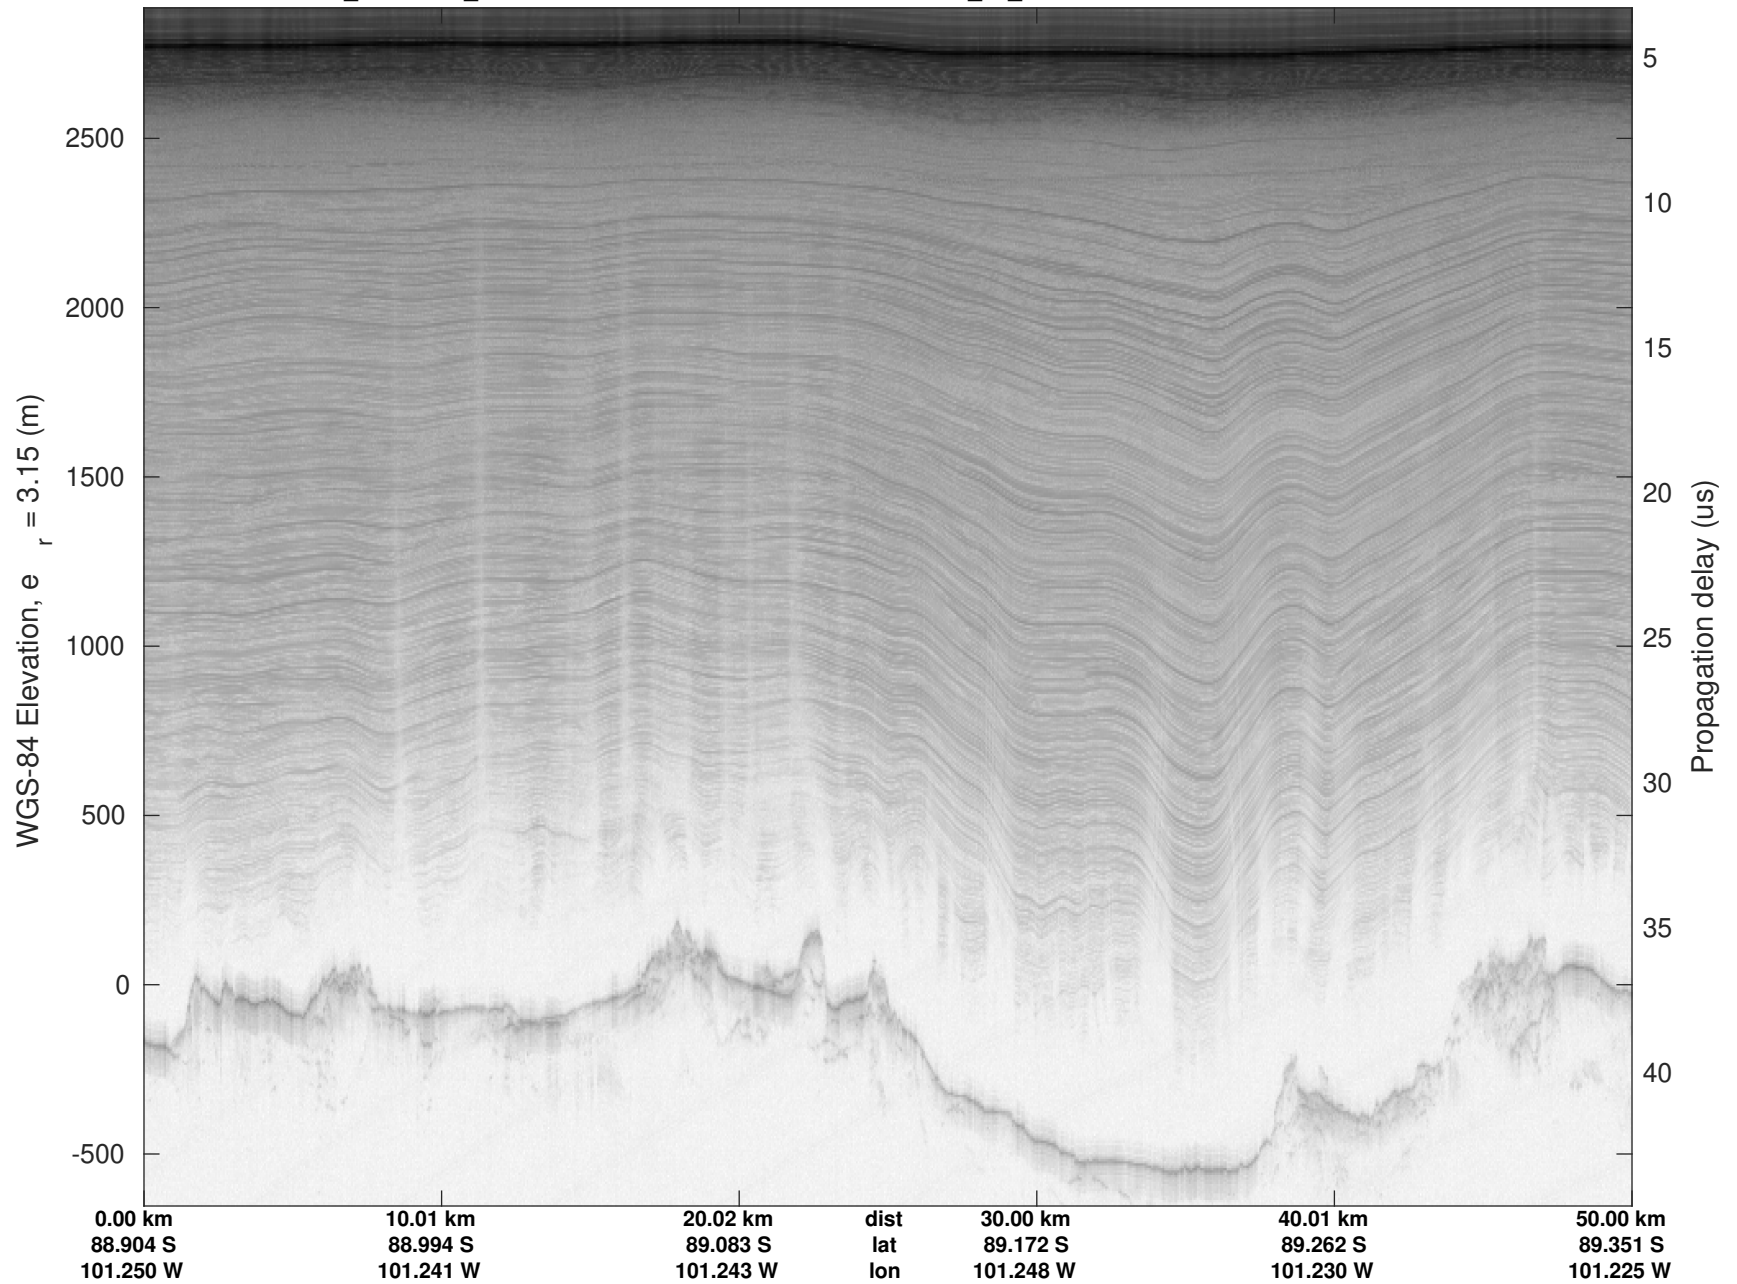

UTIG MARFA -- COLDEX

rds 2022_Antarctica_BaslerMKB: "F19: Hercules Dome" 20230127_01_027: 26:47:06.6 to 26:57:42.7 GPS