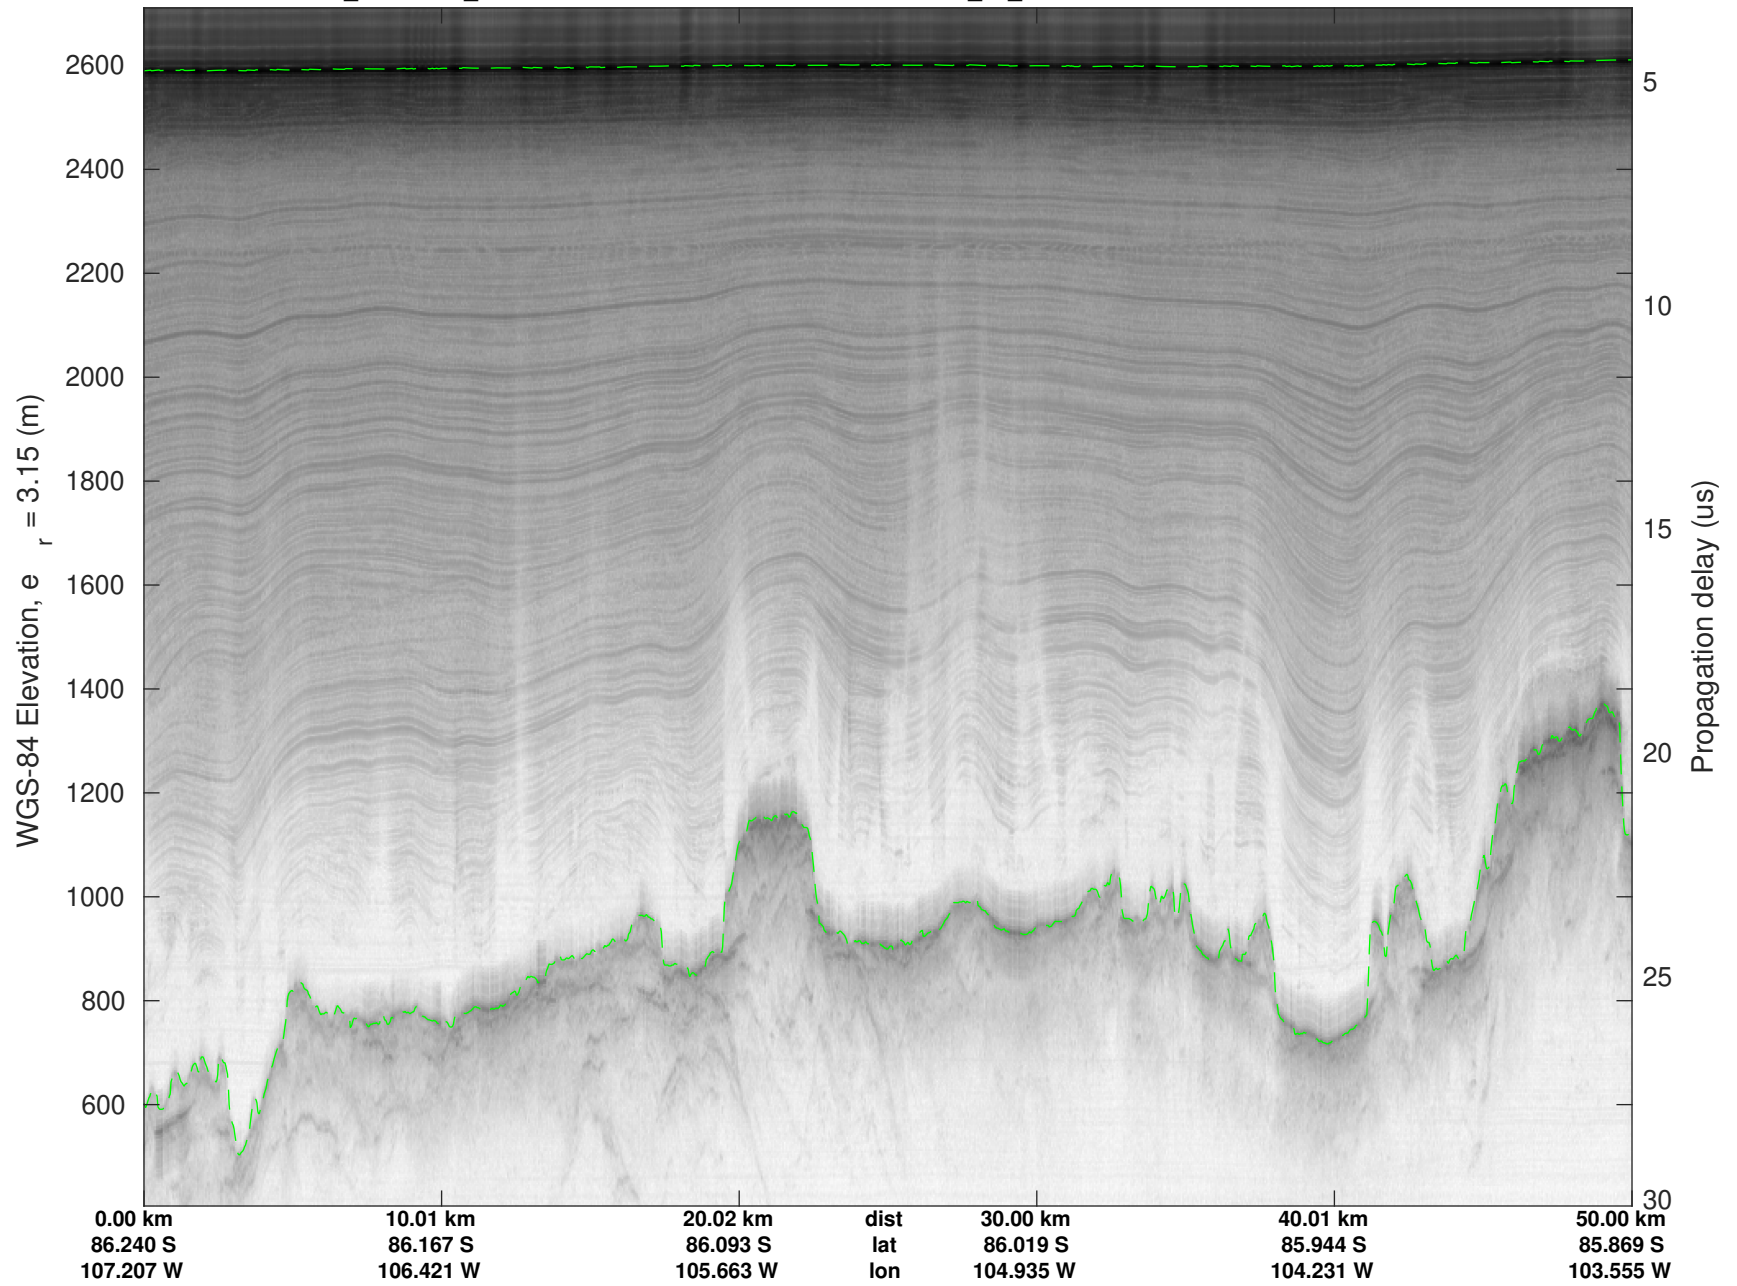

UTIG MARFA -- COLDEX
rds 2022_Antarctica_BaslerMKB: "F19: Hercules Dome" 20230127_01_009: 23:46:10.3 to 23:54:51.7 GPS