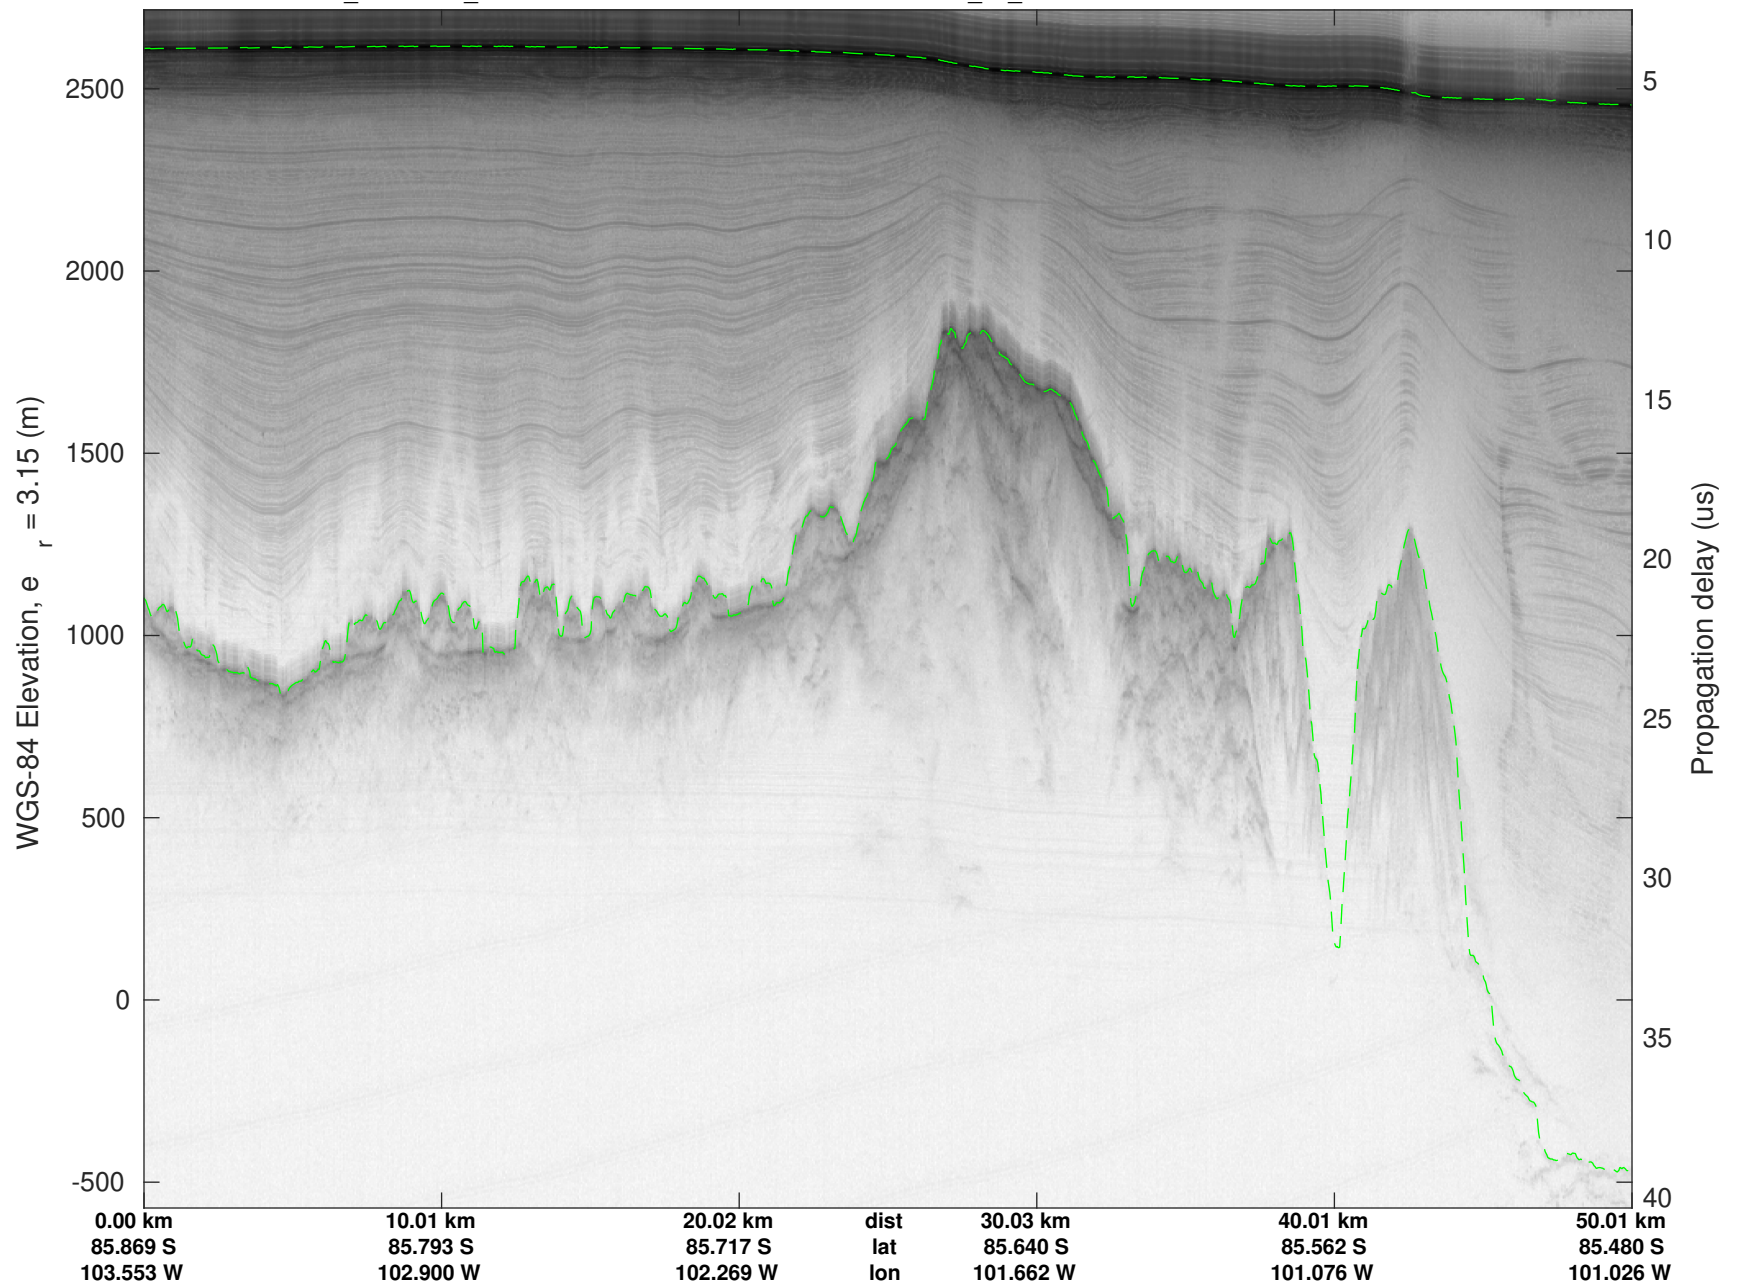

UTIG MARFA -- COLDEX
rds 2022_Antarctica_BaslerMKB: "F19: Hercules Dome" 20230127_01_010: 23:54:52.0 to 24:03:18.0 GPS