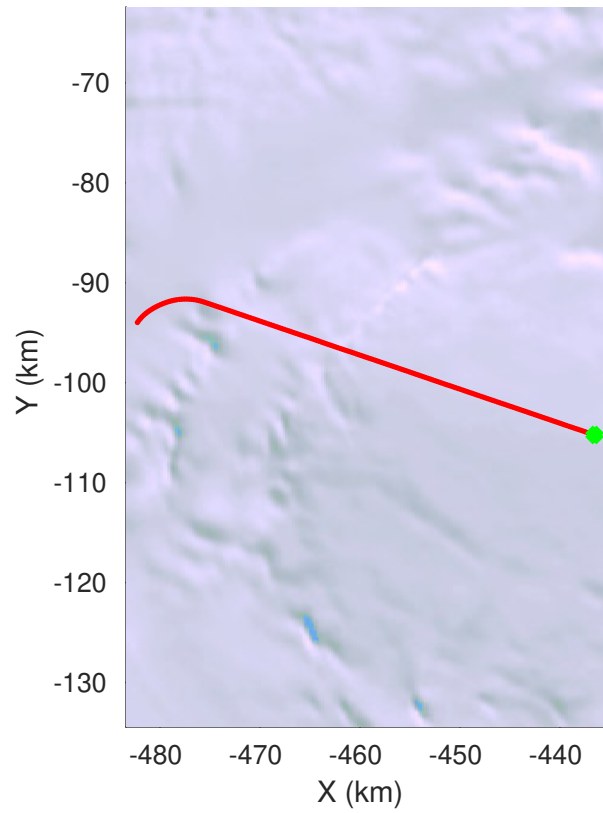

F19: Hercules Dome
20230127_01_010
Polar Stereograph -71N/0E