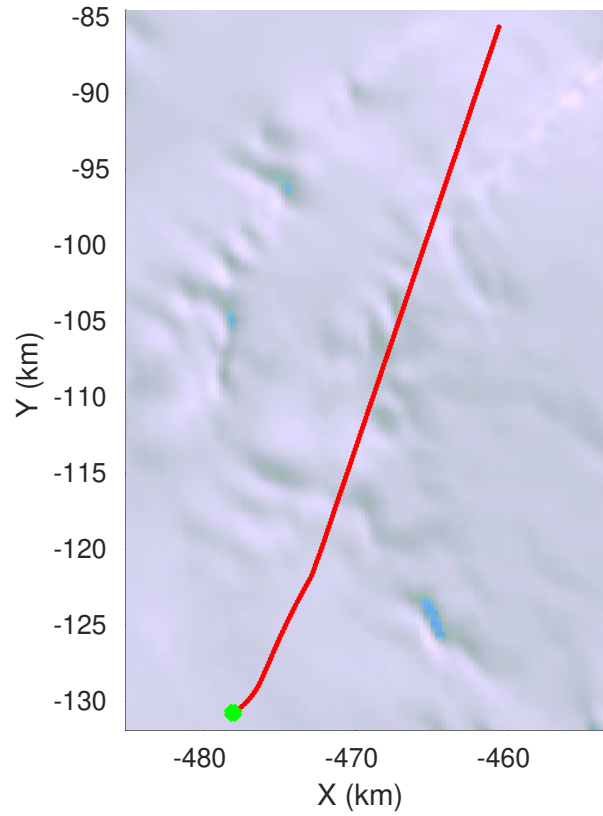

F19: Hercules Dome
20230127_01_011
Polar Stereograph -71N/0E

UTIG MARFA -- COLDEX

rds 2022_Antarctica_BaslerMKB: "F19: Hercules Dome" 20230127_01_011: 24:03:18.3 to 24:13:32.1 GPS

UTIG MARFA -- COLDEX

rds 2022_Antarctica_BaslerMKB: "F19: Hercules Dome" 20230127_01_011: 24:03:18.3 to 24:13:32.1 GPS