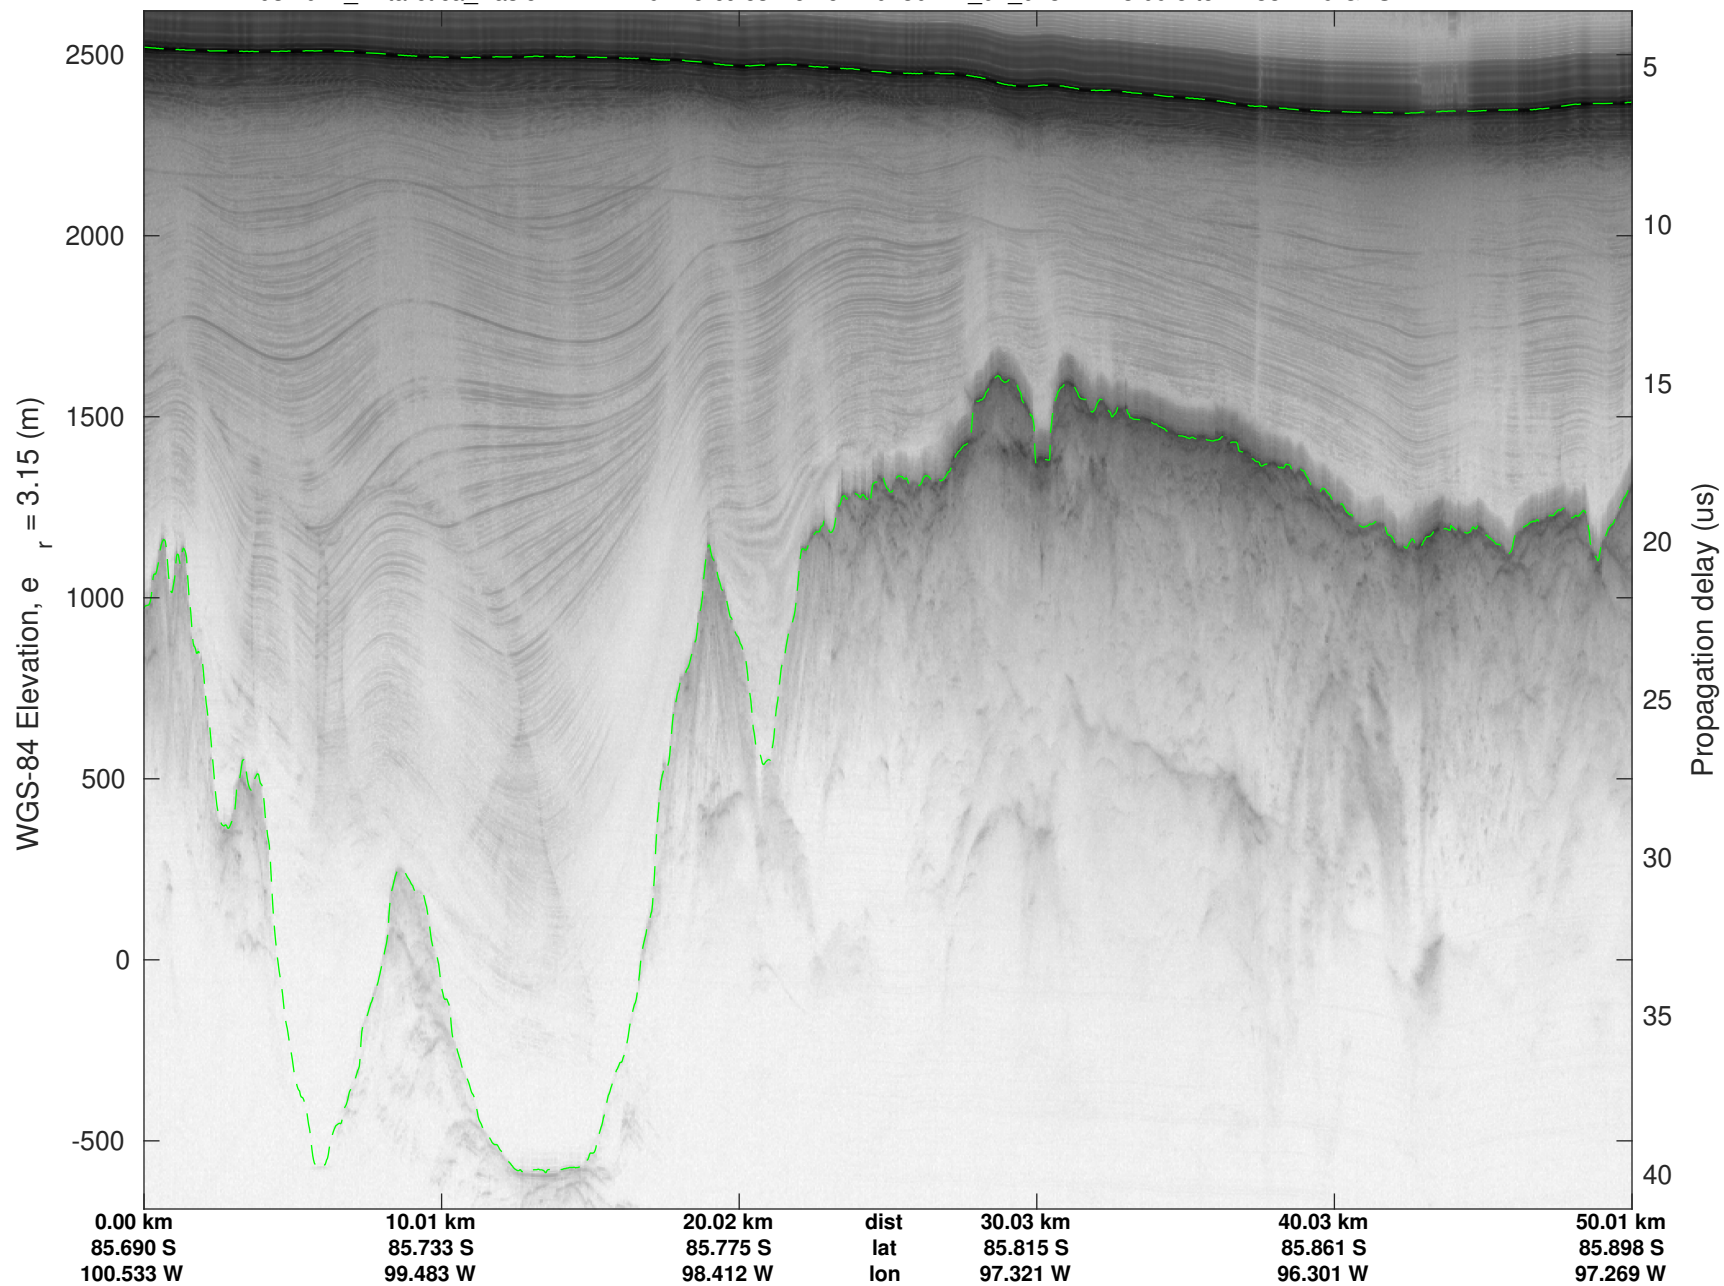

F19: Hercules Dome
20230127_01_013
Polar Stereograph -71N/0E

UTIG MARFA -- COLDEX

rds 2022_Antarctica_BaslerMKB: "F19: Hercules Dome" 20230127_01_013: 24:23:09.8 to 24:33:17.9 GPS

UTIG MARFA -- COLDEX

rds 2022_Antarctica_BaslerMKB: "F19: Hercules Dome" 20230127_01_013: 24:23:09.8 to 24:33:17.9 GPS