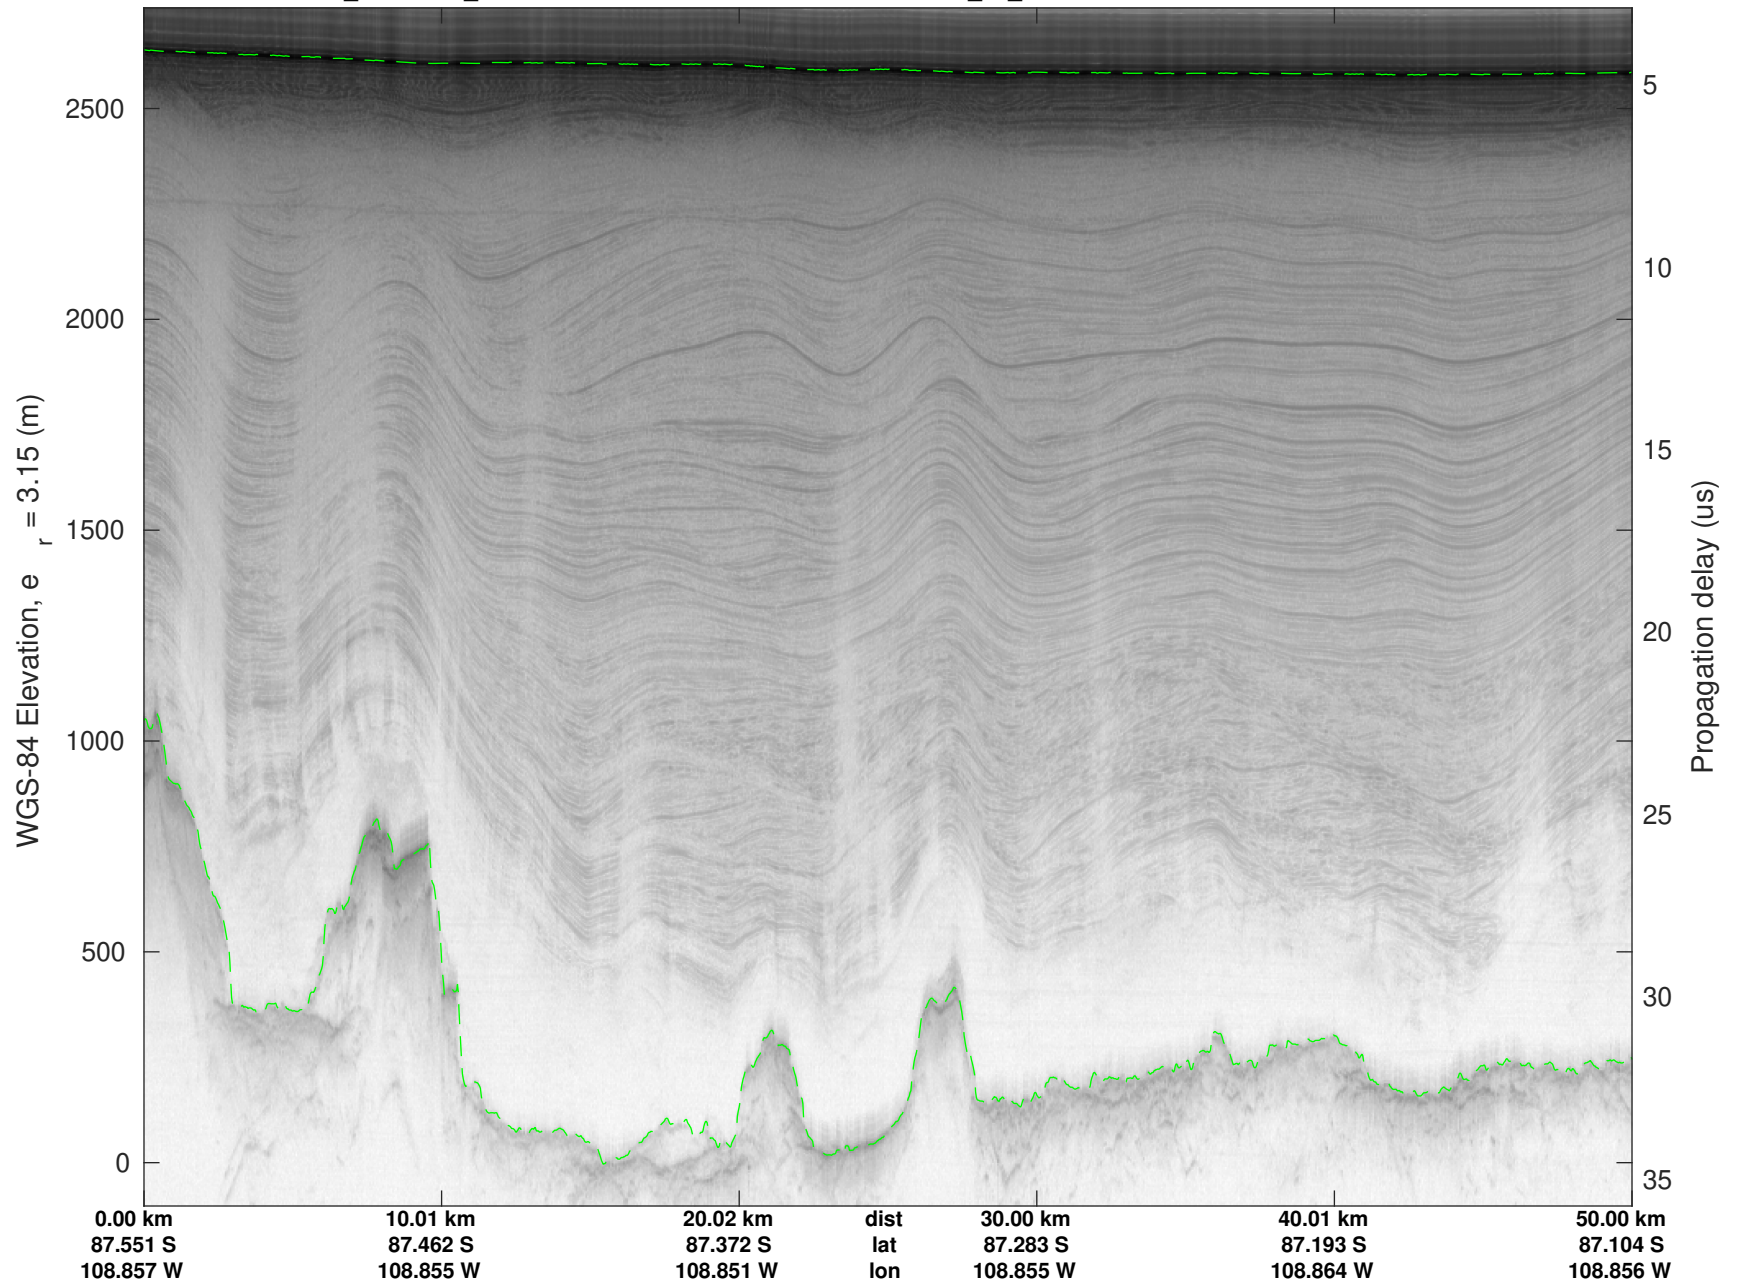

F19: Hercules Dome
 20230127_01_006
 Polar Stereograph -71N/0E

UTIG MARFA -- COLDEX

rds 2022_Antarctica_BaslerMKB: "F19: Hercules Dome" 20230127_01_006: 23:19:29.7 to 23:28:17.5 GPS

UTIG MARFA -- COLDEX
rds 2022_Antarctica_BaslerMKB: "F19: Hercules Dome" 20230127_01_006: 23:19:29.7 to 23:28:17.5 GPS