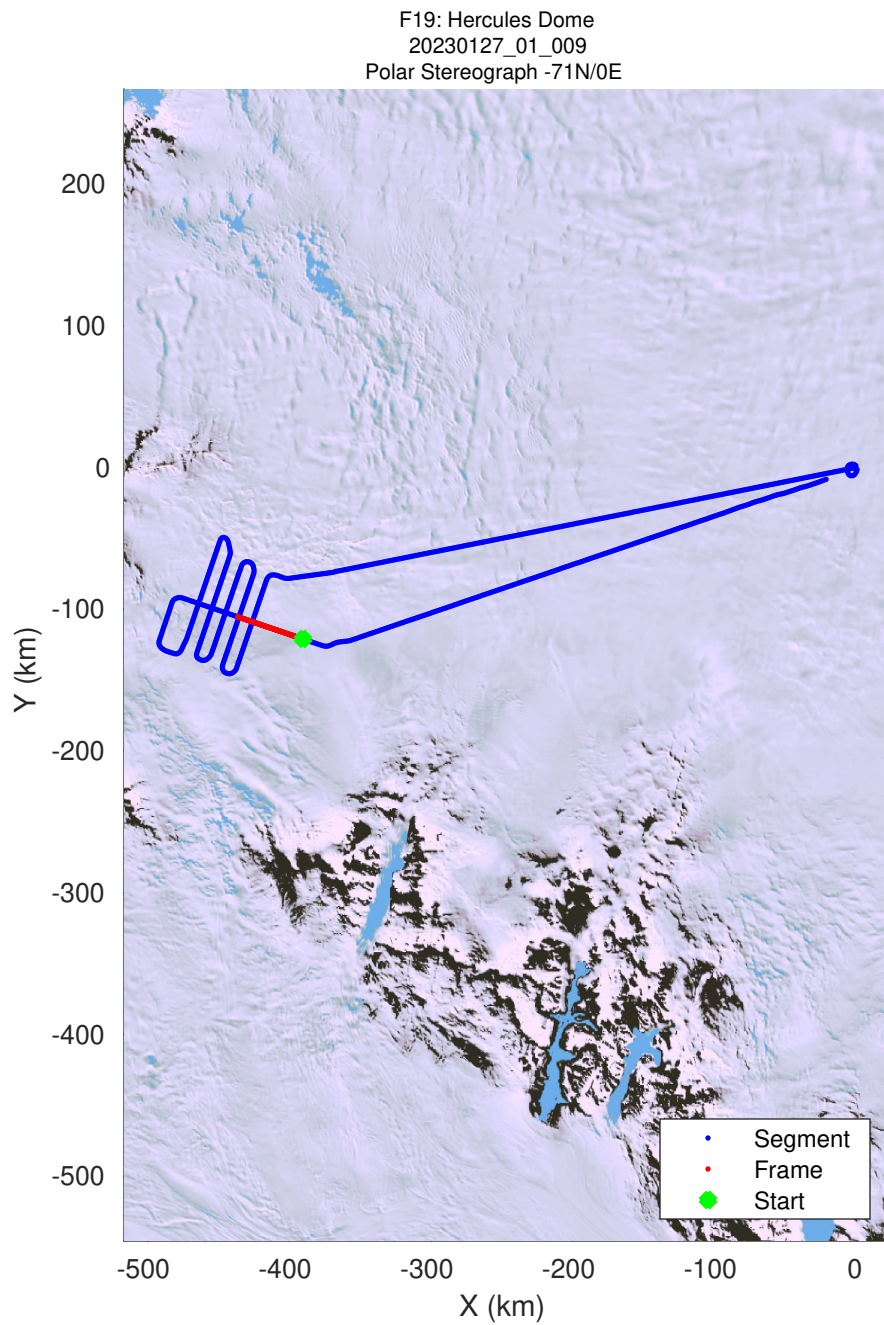

F19: Hercules Dome
20230127_01_008
Polar Stereograph -71N/0E

UTIG MARFA -- COLDEX

rds 2022_Antarctica_BaslerMKB: "F19: Hercules Dome" 20230127_01_008: 23:37:13.5 to 23:46:10.0 GPS

UTIG MARFA -- COLDEX
rds 2022_Antarctica_BaslerMKB: "F19: Hercules Dome" 20230127_01_008: 23:37:13.5 to 23:46:10.0 GPS