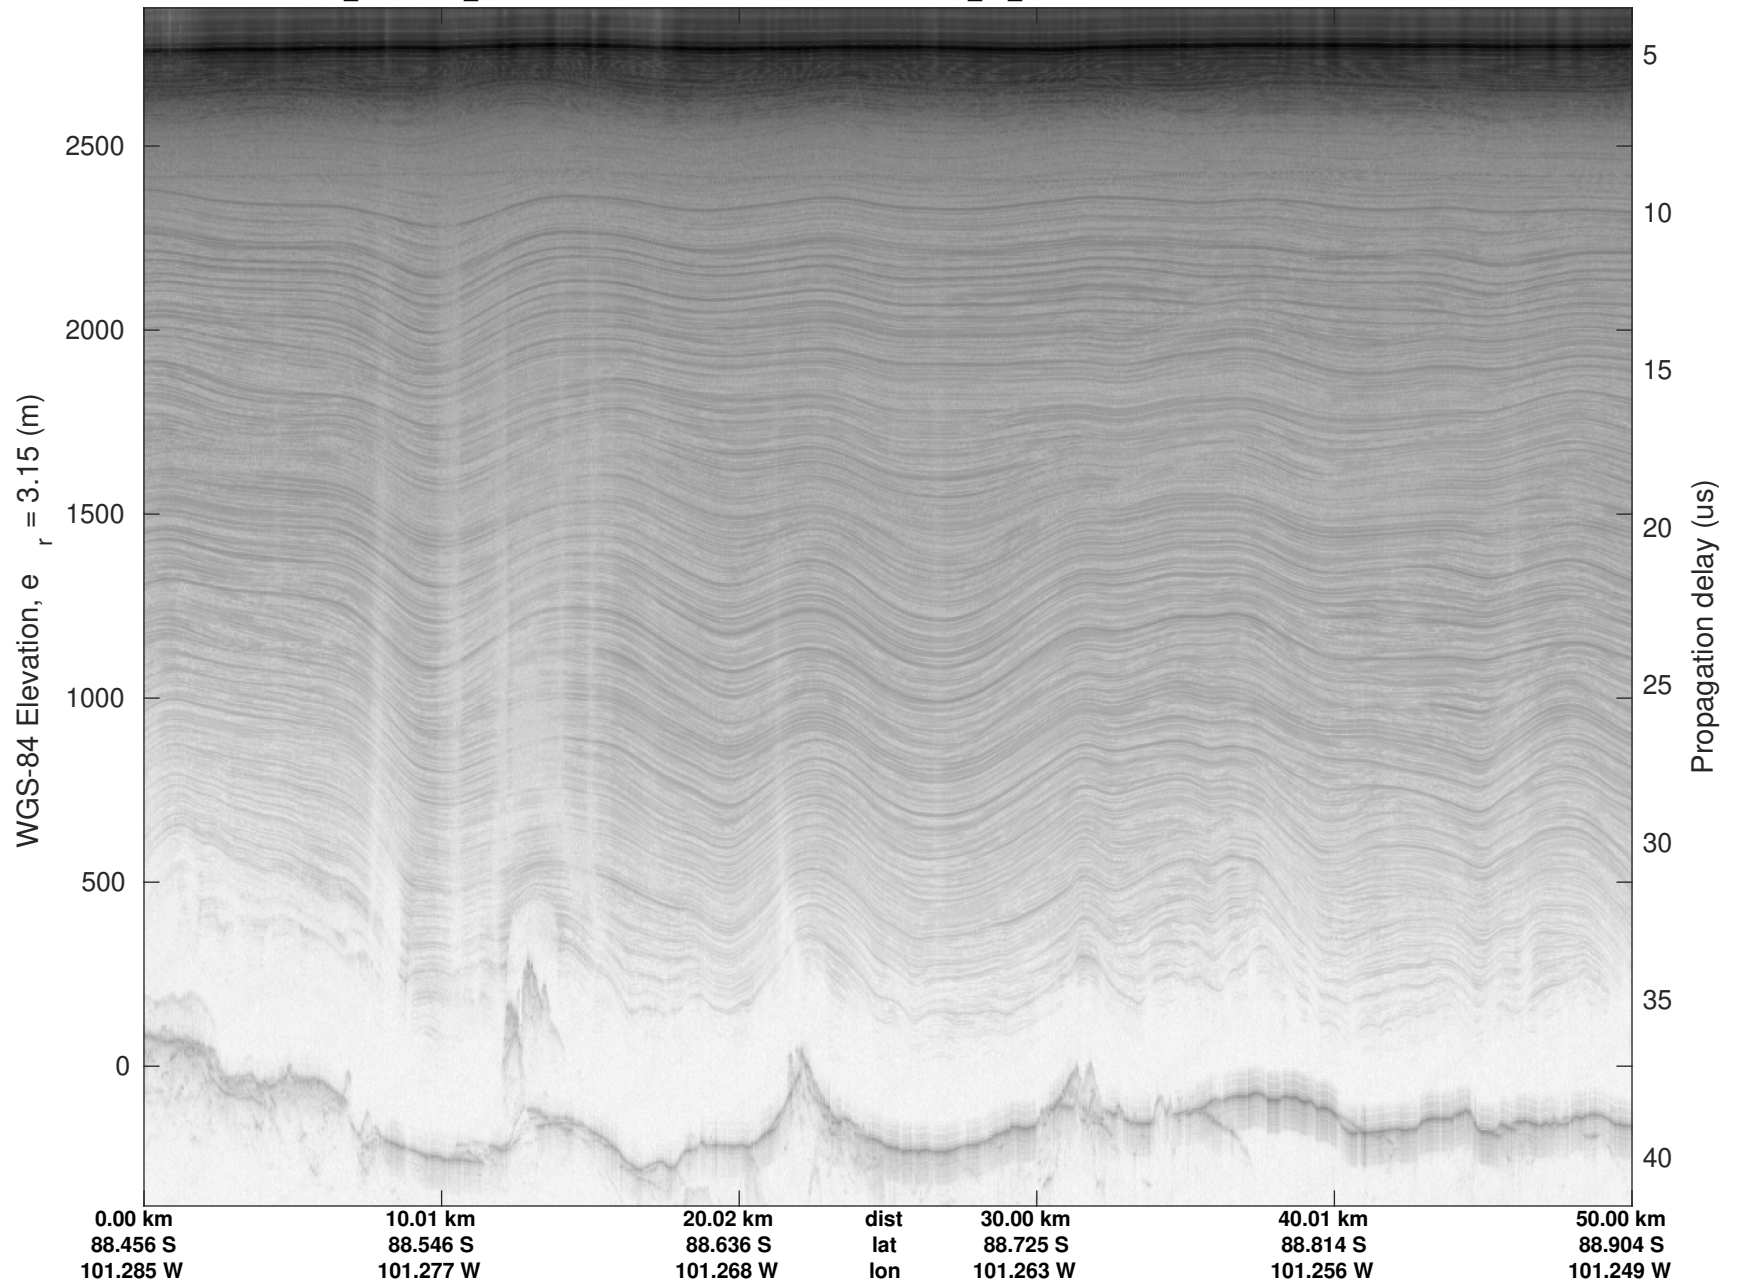

UTIG MARFA -- COLDEX

rds 2022_Antarctica_BaslerMKB: "F19: Hercules Dome" 20230127_01_026: 26:36:12.8 to 26:47:06.3 GPS