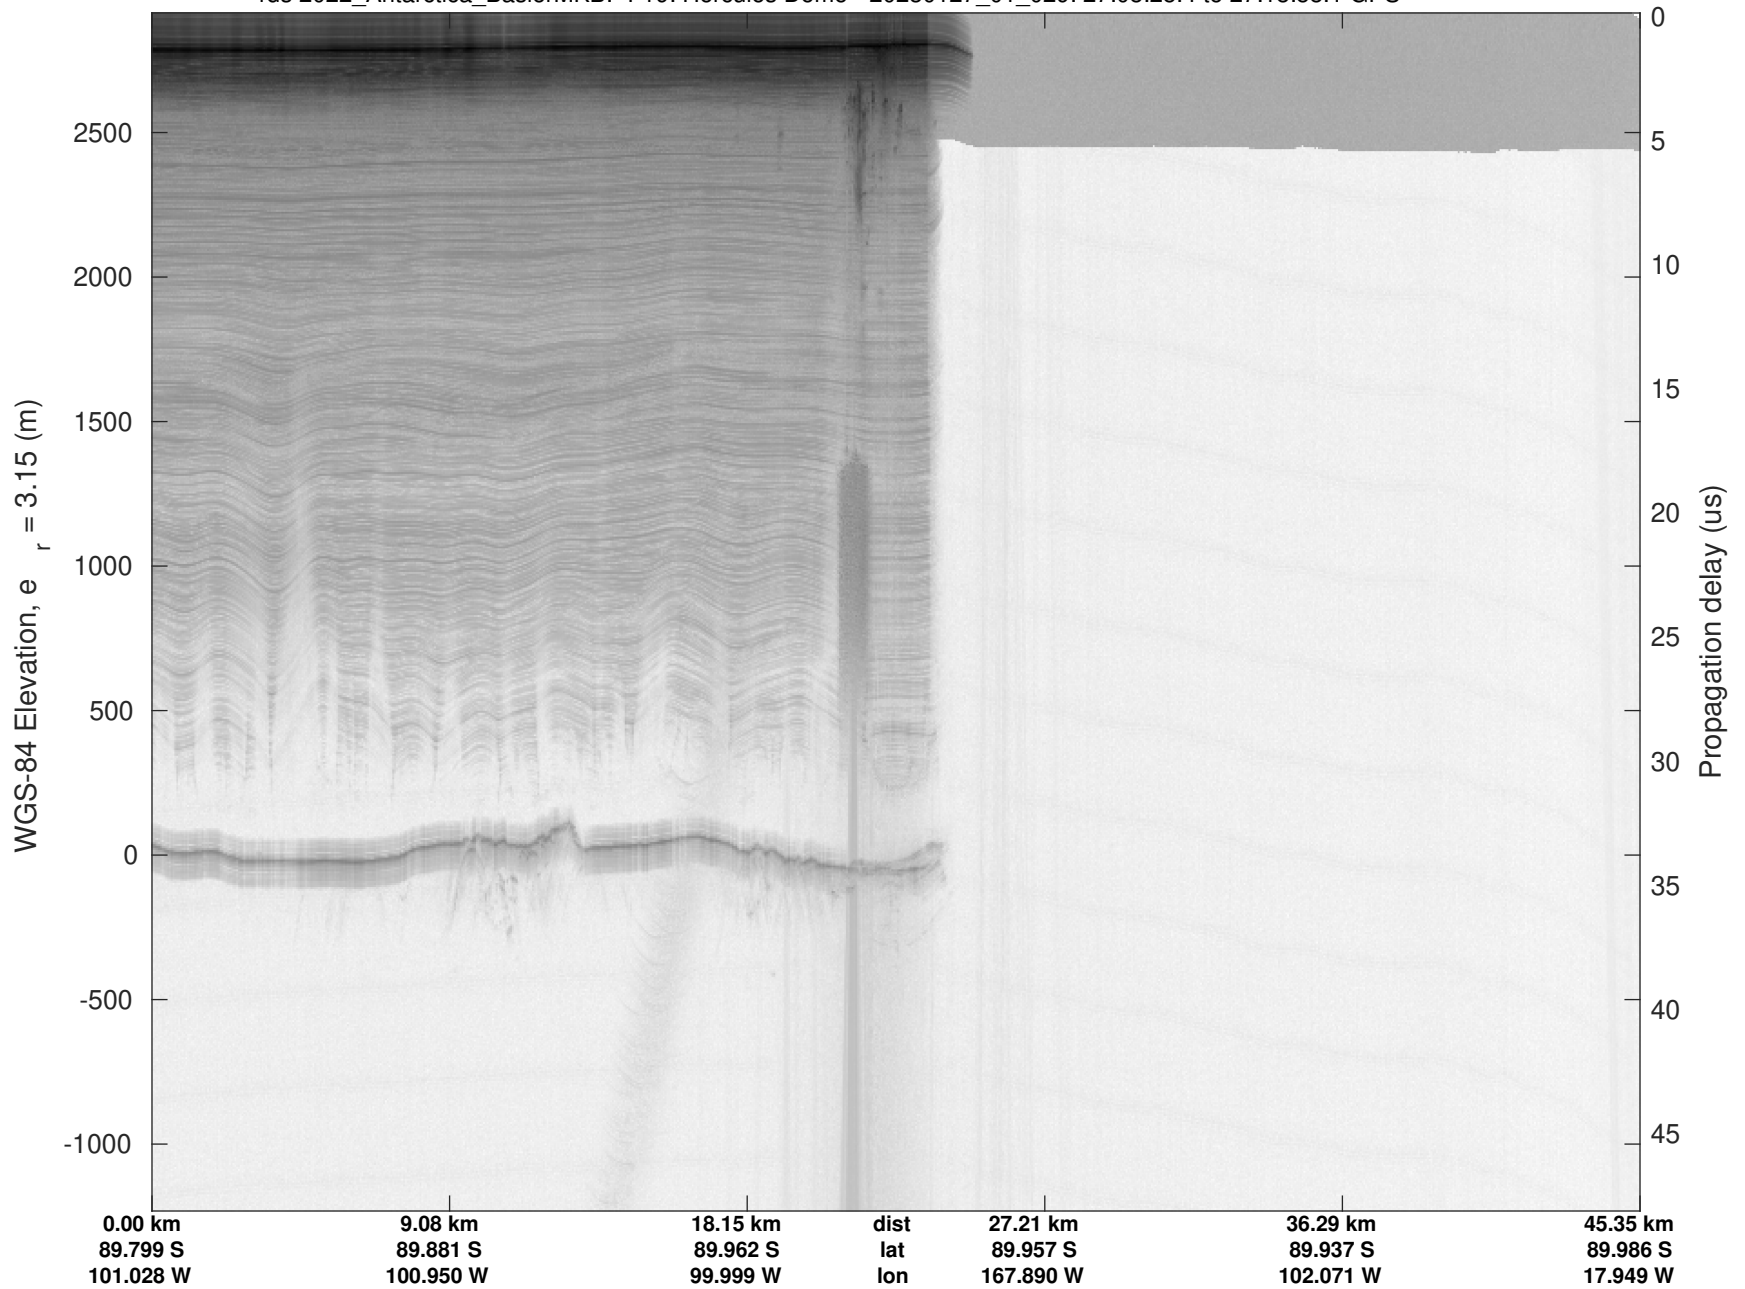

UTIG MARFA -- COLDEX

rds 2022_Antarctica_BaslerMKB: "F19: Hercules Dome" 20230127_01_029: 27:08:25.4 to 27:18:58.1 GPS