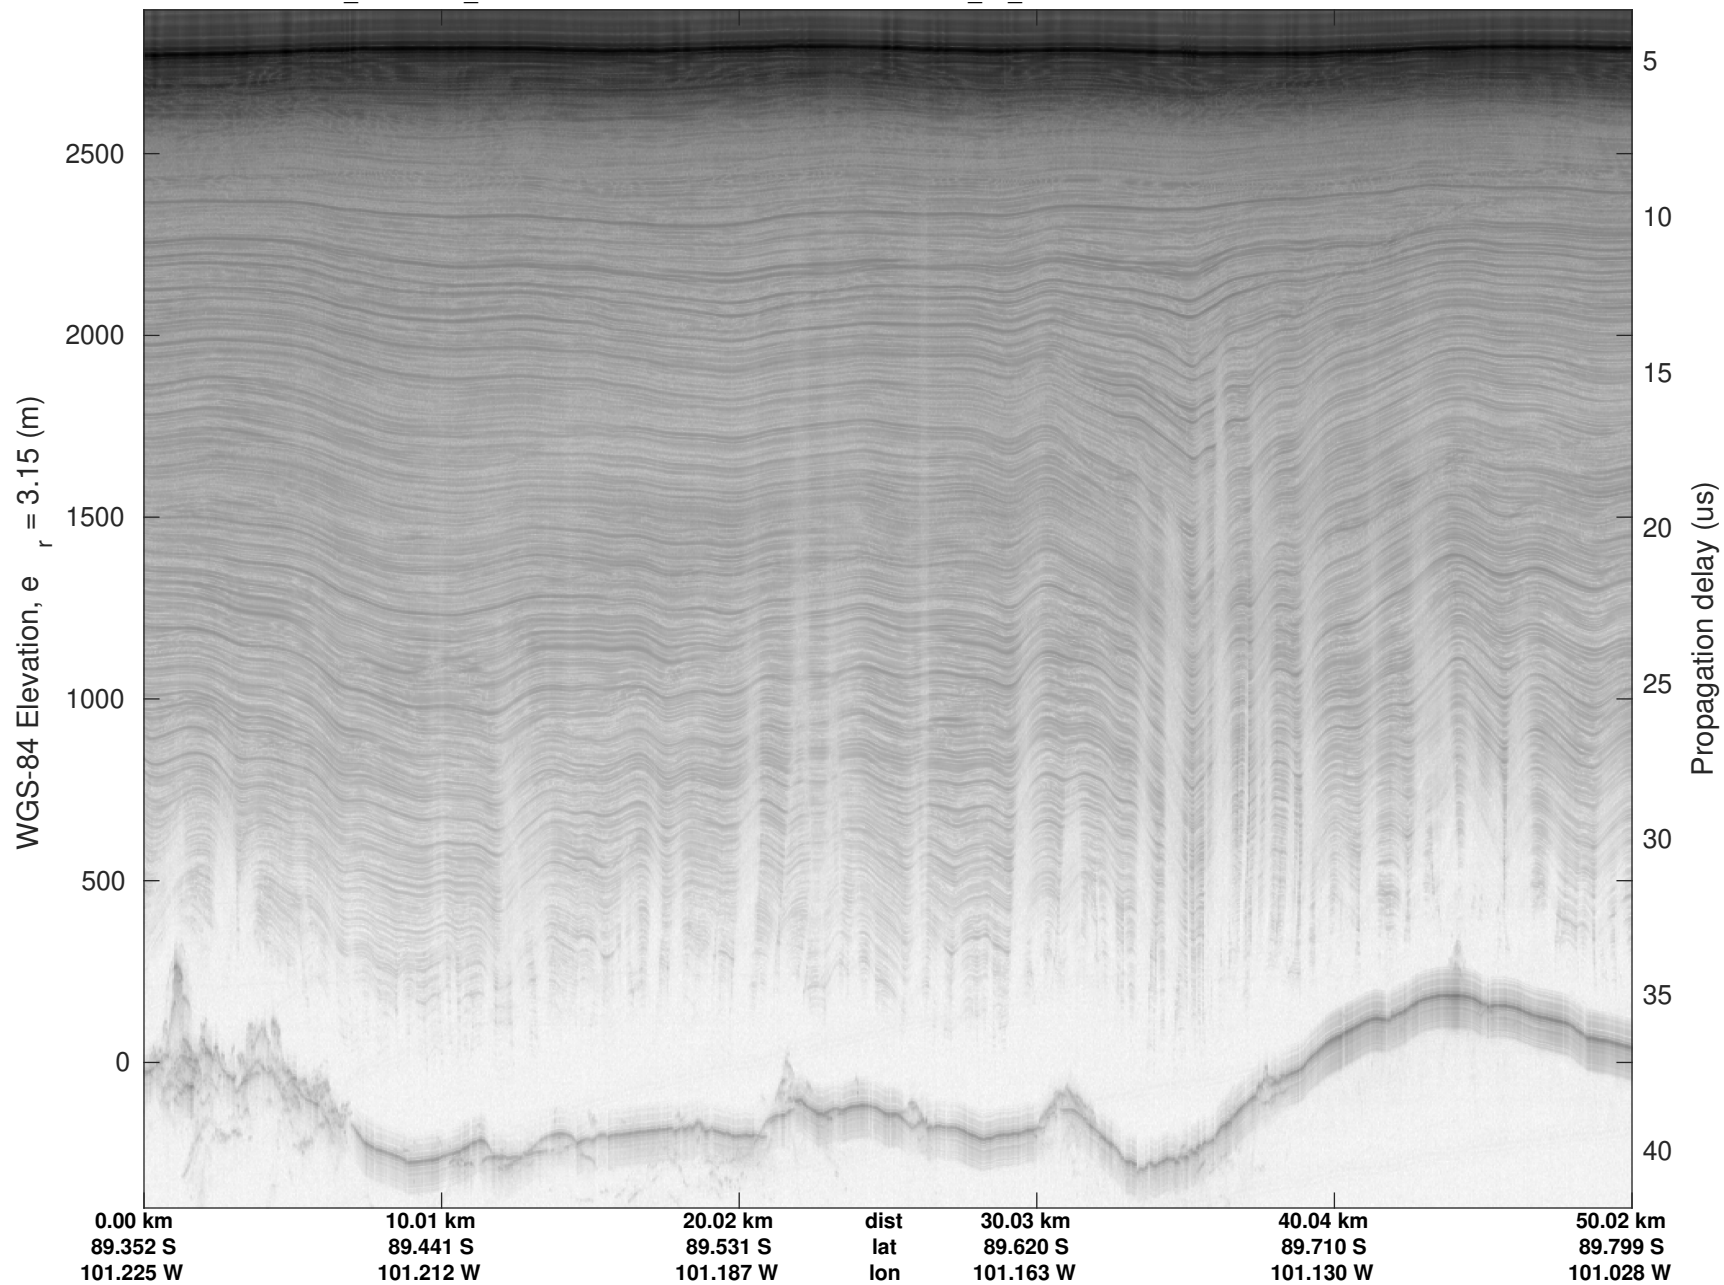

UTIG MARFA -- COLDEX
rds 2022_Antarctica_BaslerMKB: "F19: Hercules Dome" 20230127_01_028: 26:57:43.1 to 27:08:25.1 GPS