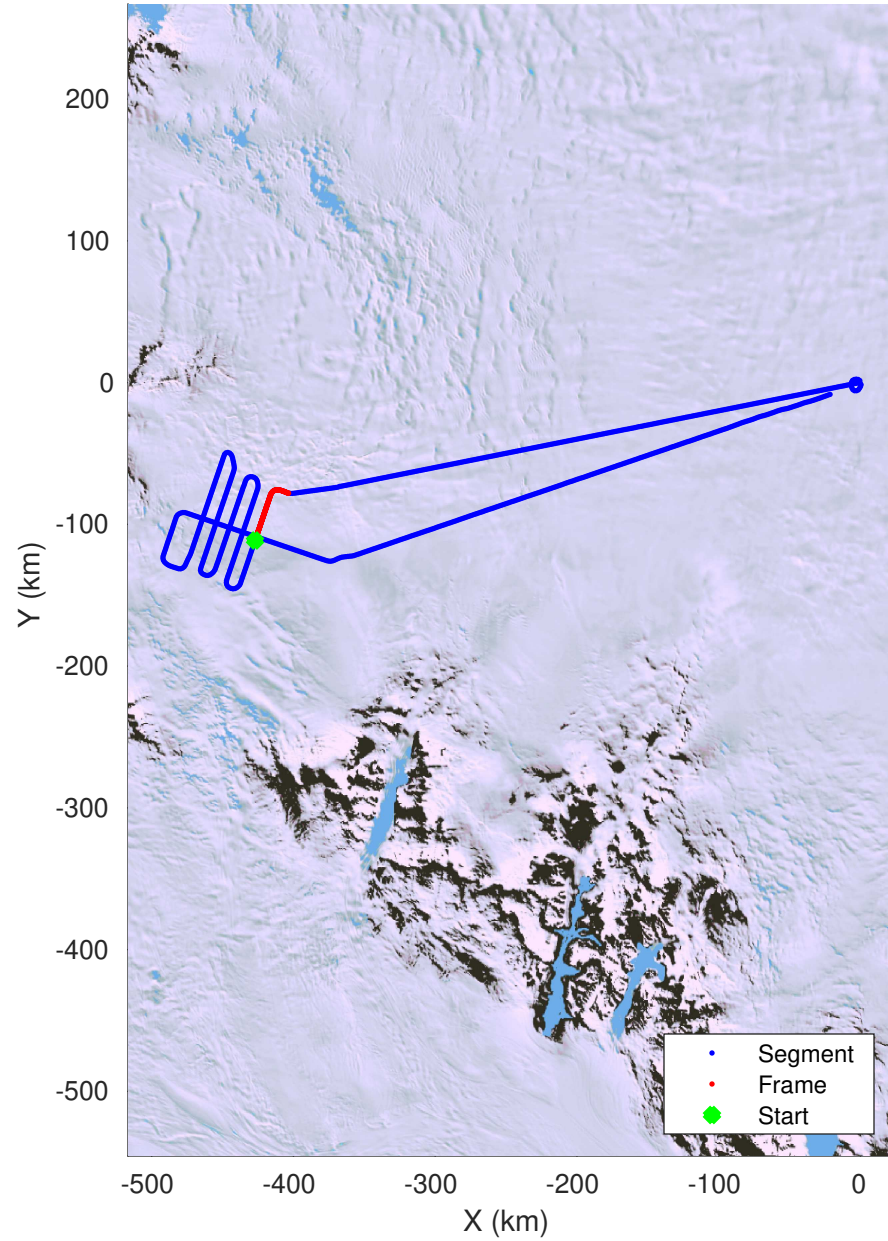

F19: Hercules Dome
20230127_01_020
Polar Stereograph -71N/0E