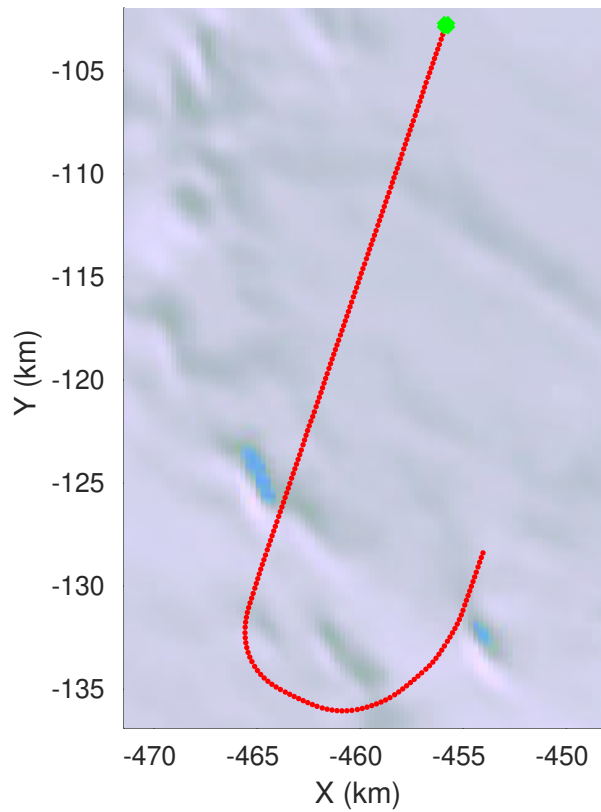

F19: Hercules Dome
20230127_01_015
Polar Stereograph -71N/0E