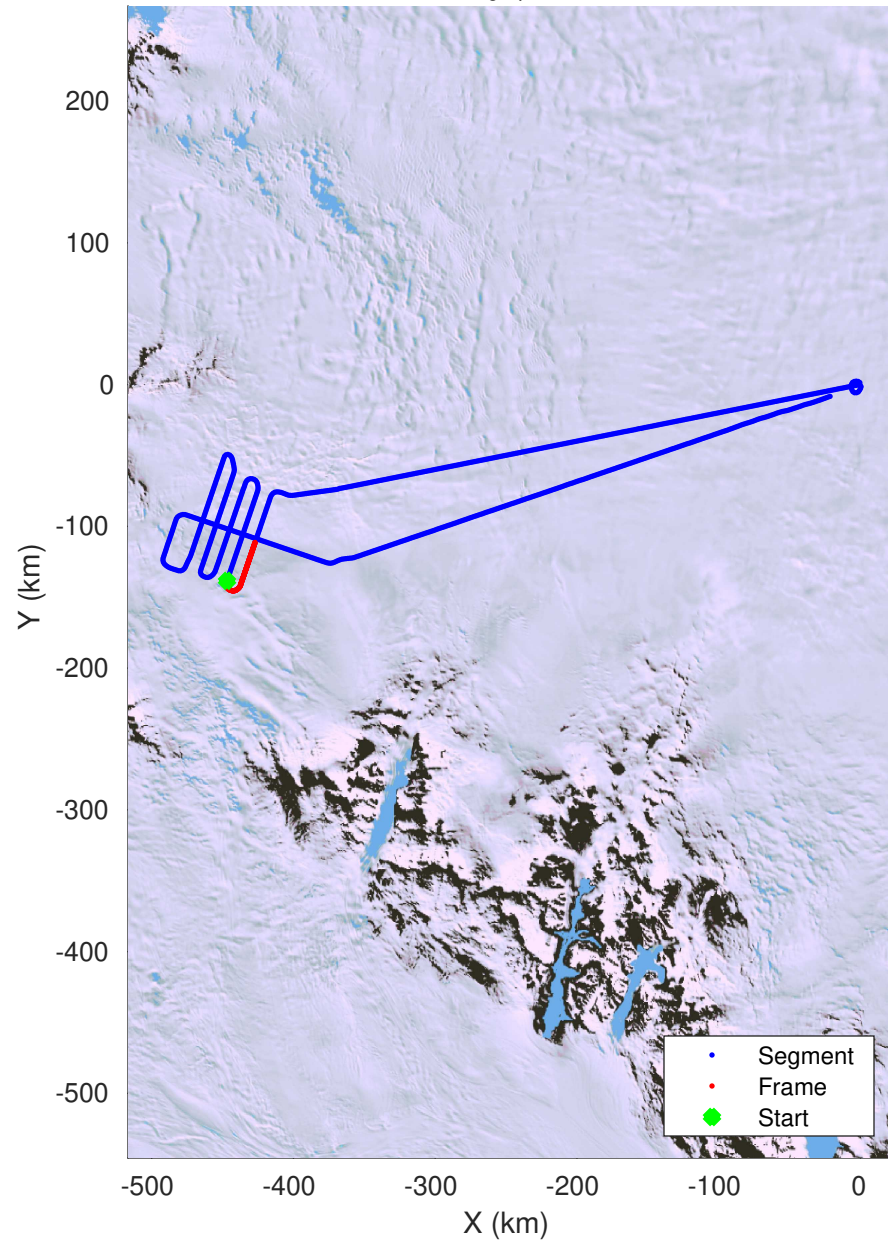

F19: Hercules Dome
20230127_01_019
Polar Stereograph -71N/0E