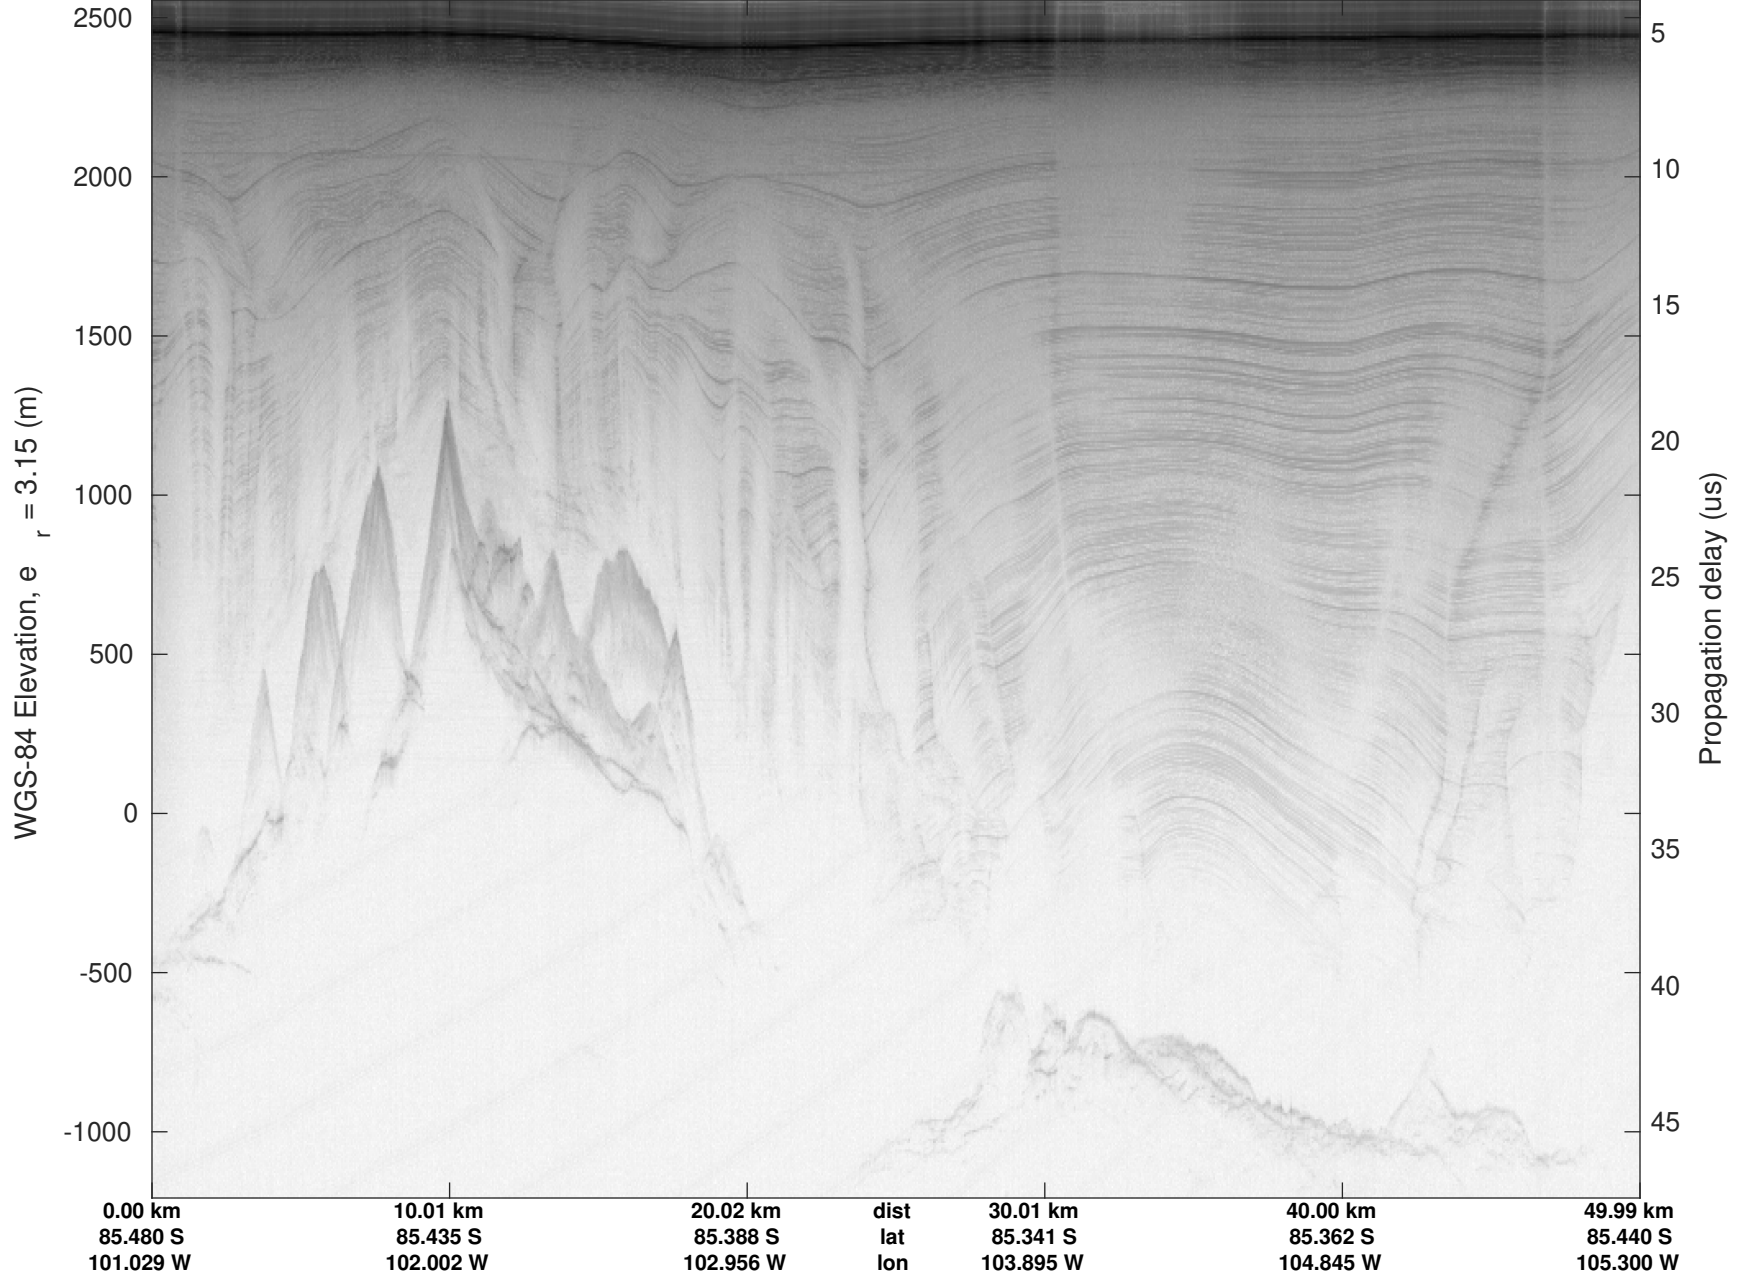

UTIG MARFA -- COLDEX

rds 2022_Antarctica_BaslerMKB: "F19: Hercules Dome" 20230127_01_011: 24:03:18.3 to 24:13:32.1 GPS