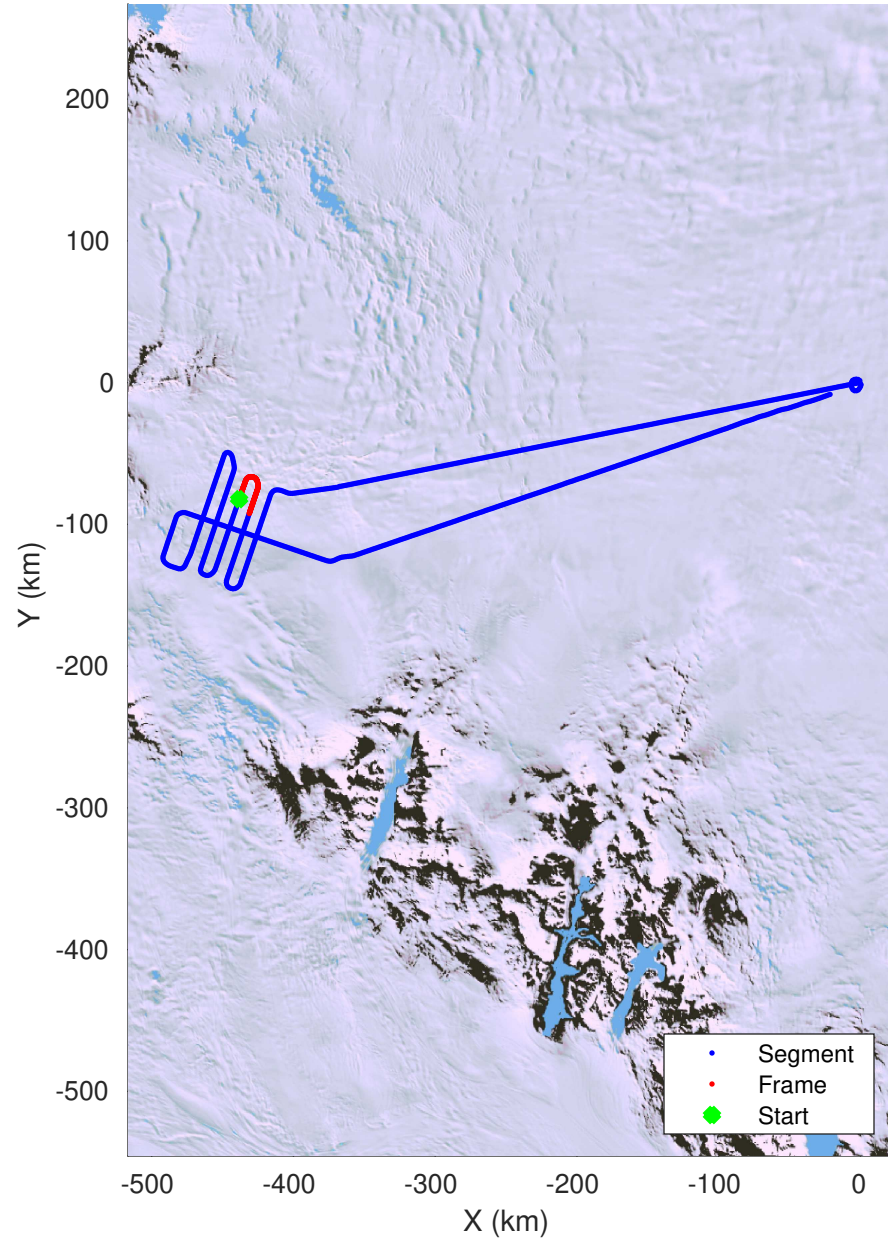

F19: Hercules Dome
20230127_01_017
Polar Stereograph -71N/0E