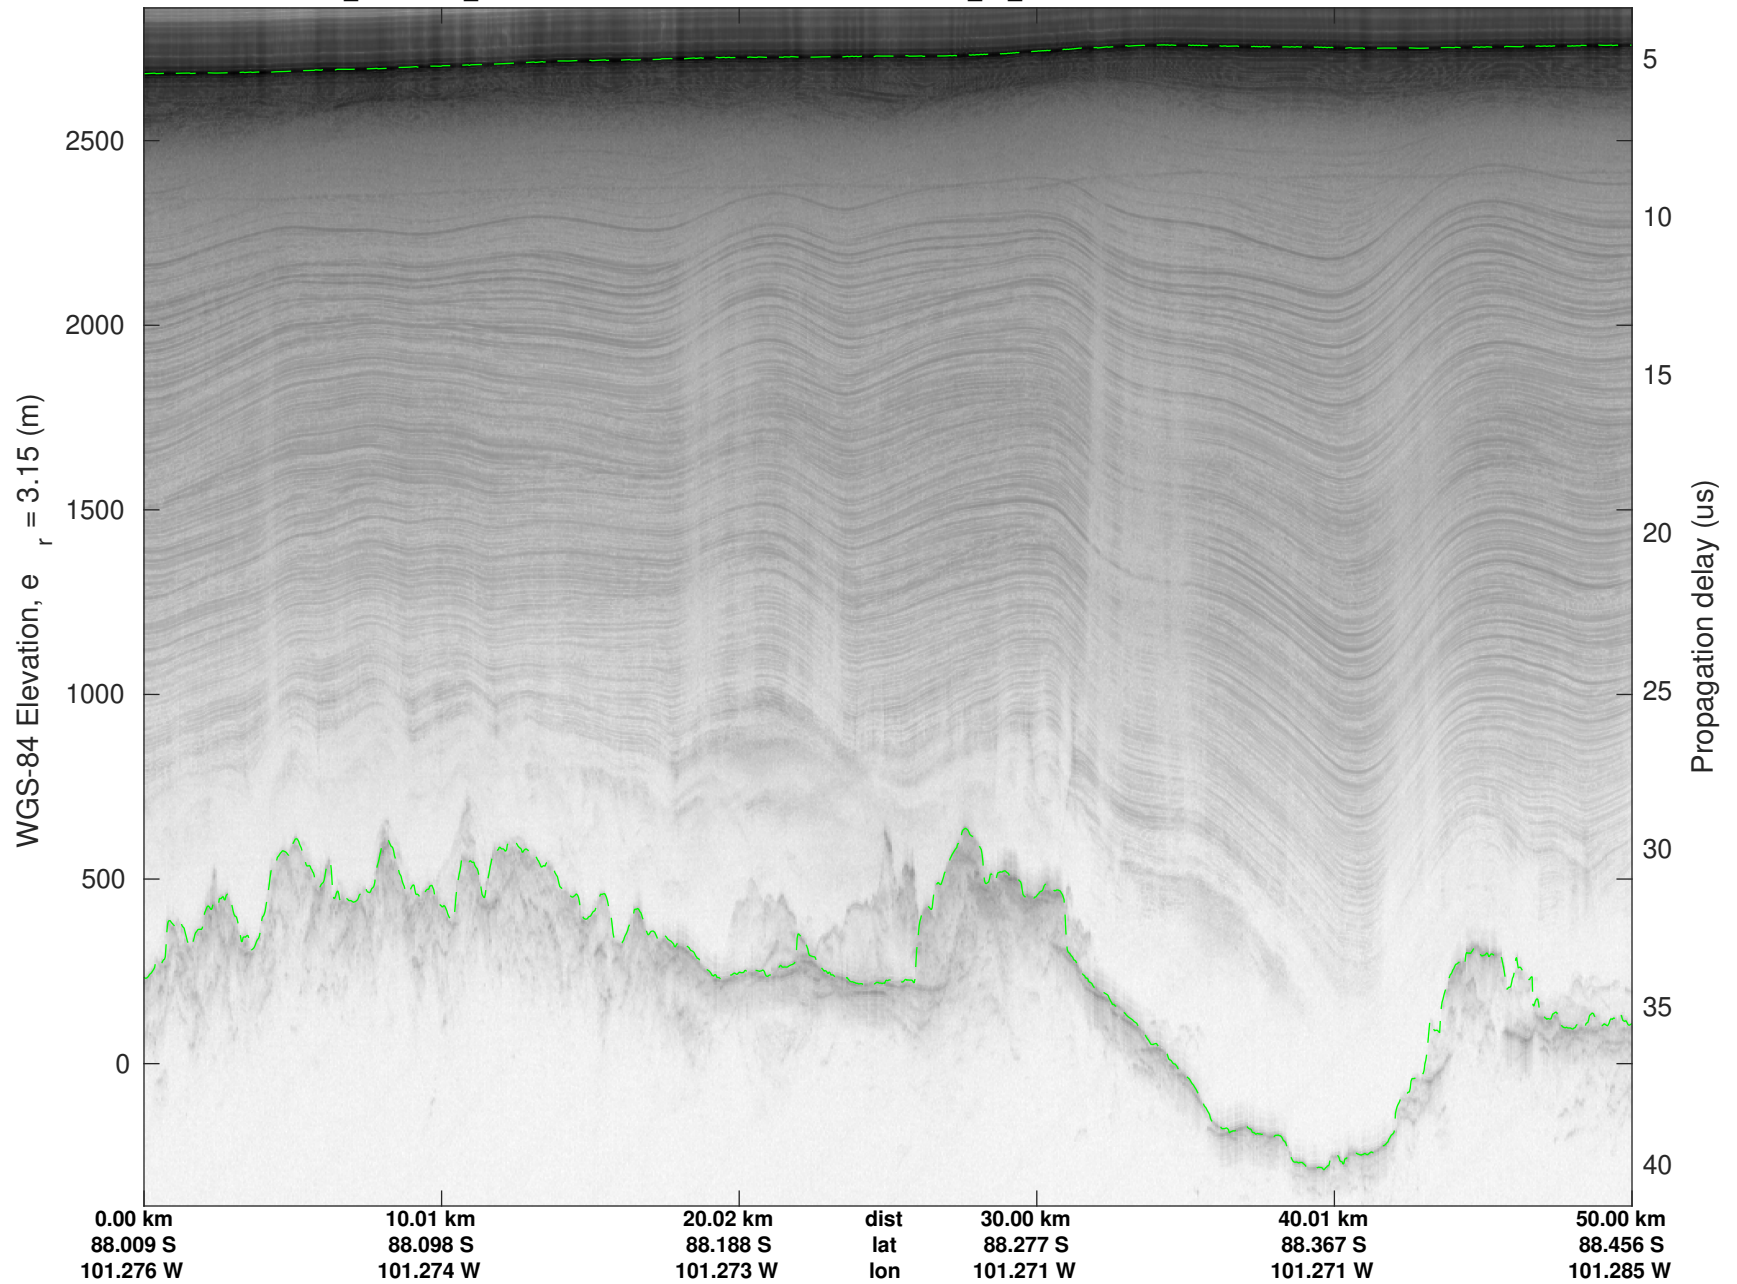

F19: Hercules Dome
20230127_01_025
Polar Stereograph -71N/0E

UTIG MARFA -- COLDEX

rds 2022_Antarctica_BaslerMKB: "F19: Hercules Dome" 20230127_01_025: 26:25:14.2 to 26:36:12.4 GPS

UTIG MARFA -- COLDEX
rds 2022_Antarctica_BaslerMKB: "F19: Hercules Dome" 20230127_01_025: 26:25:14.2 to 26:36:12.4 GPS