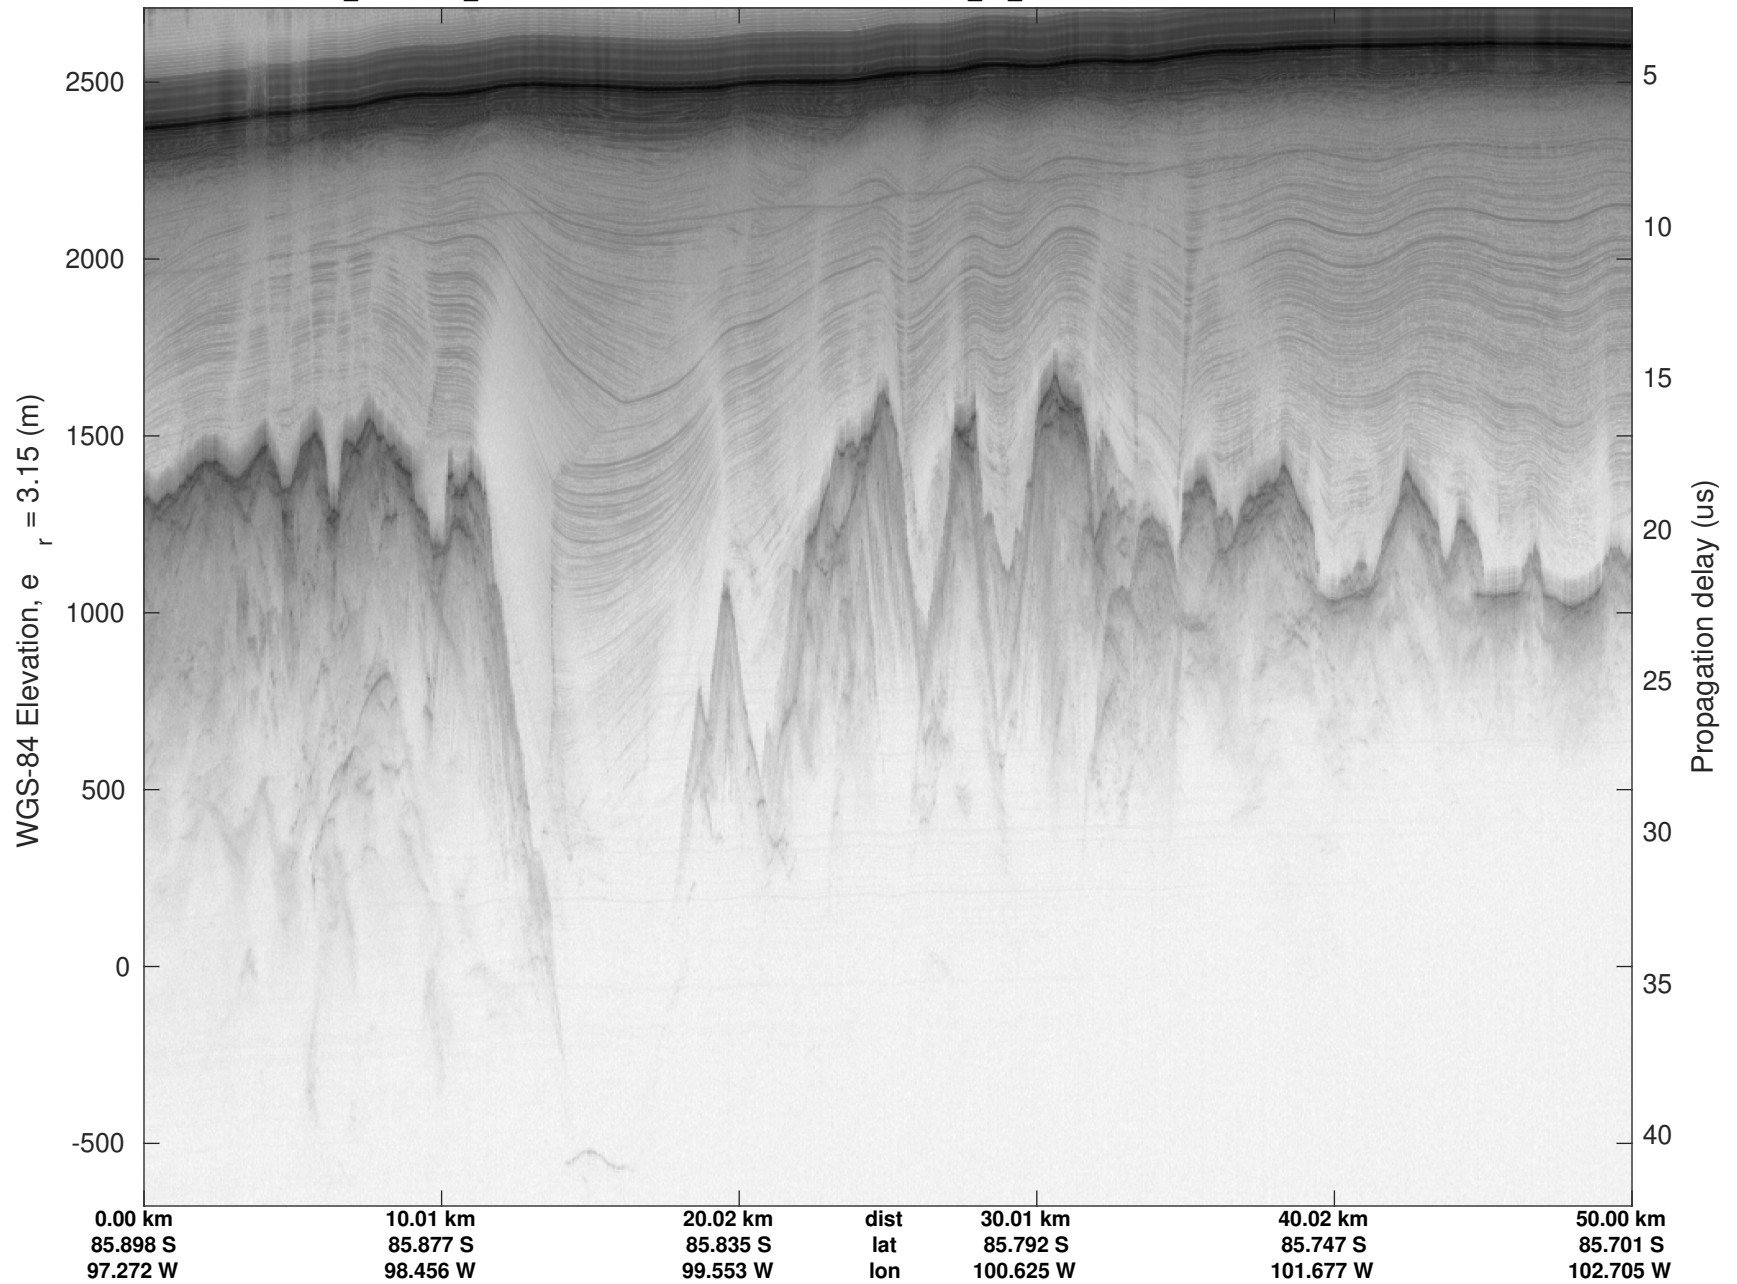

UTIG MARFA -- COLDEX
rds 2022_Antarctica_BaslerMKB: "F19: Hercules Dome" 20230127_01_014: 24:33:18.2 to 24:43:01.0 GPS