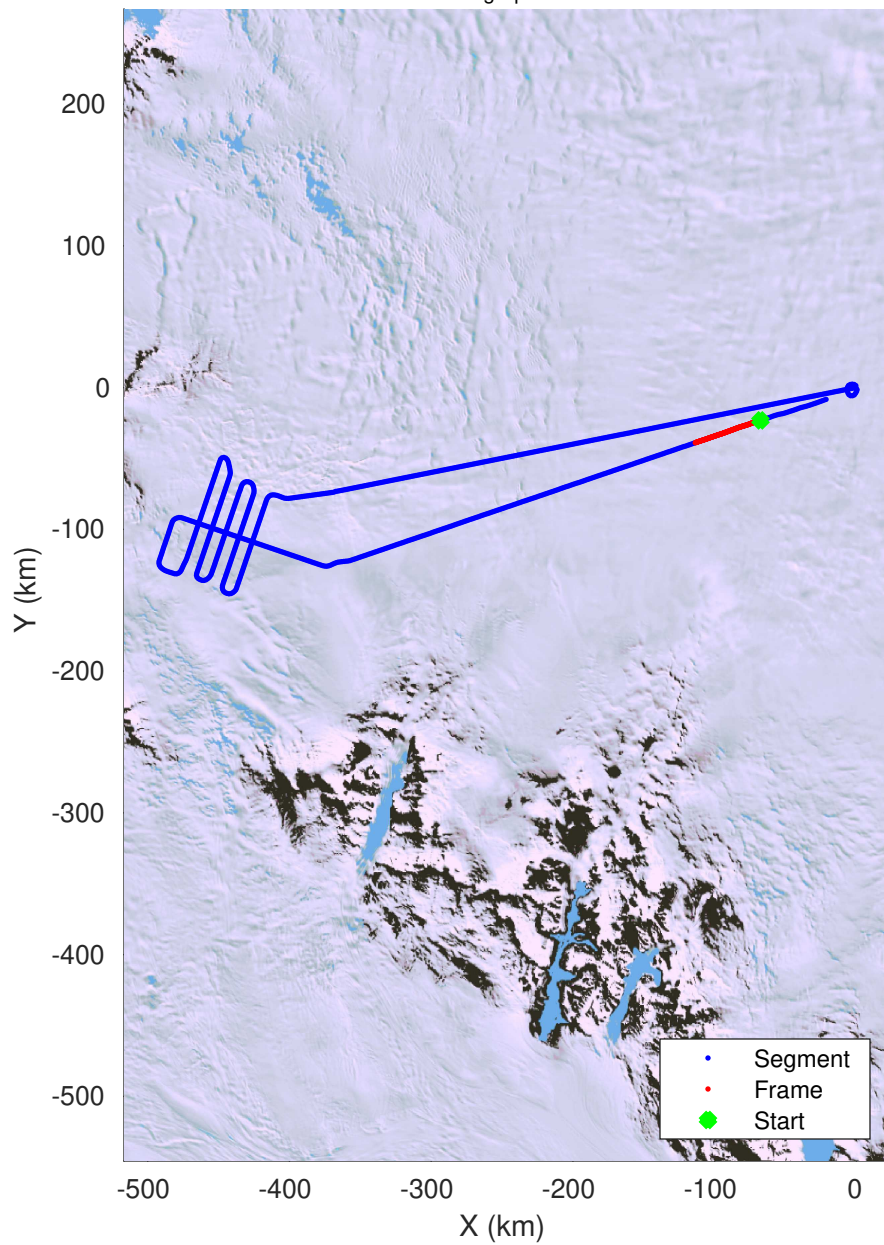

F19: Hercules Dome
20230127_01_002
Polar Stereograph -71N/0E