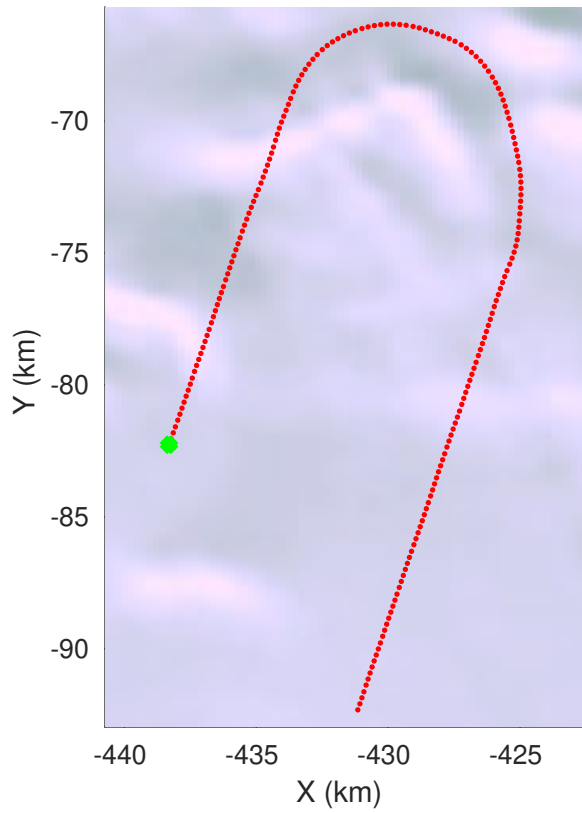

F19: Hercules Dome
20230127_01_017
Polar Stereograph -71N/0E