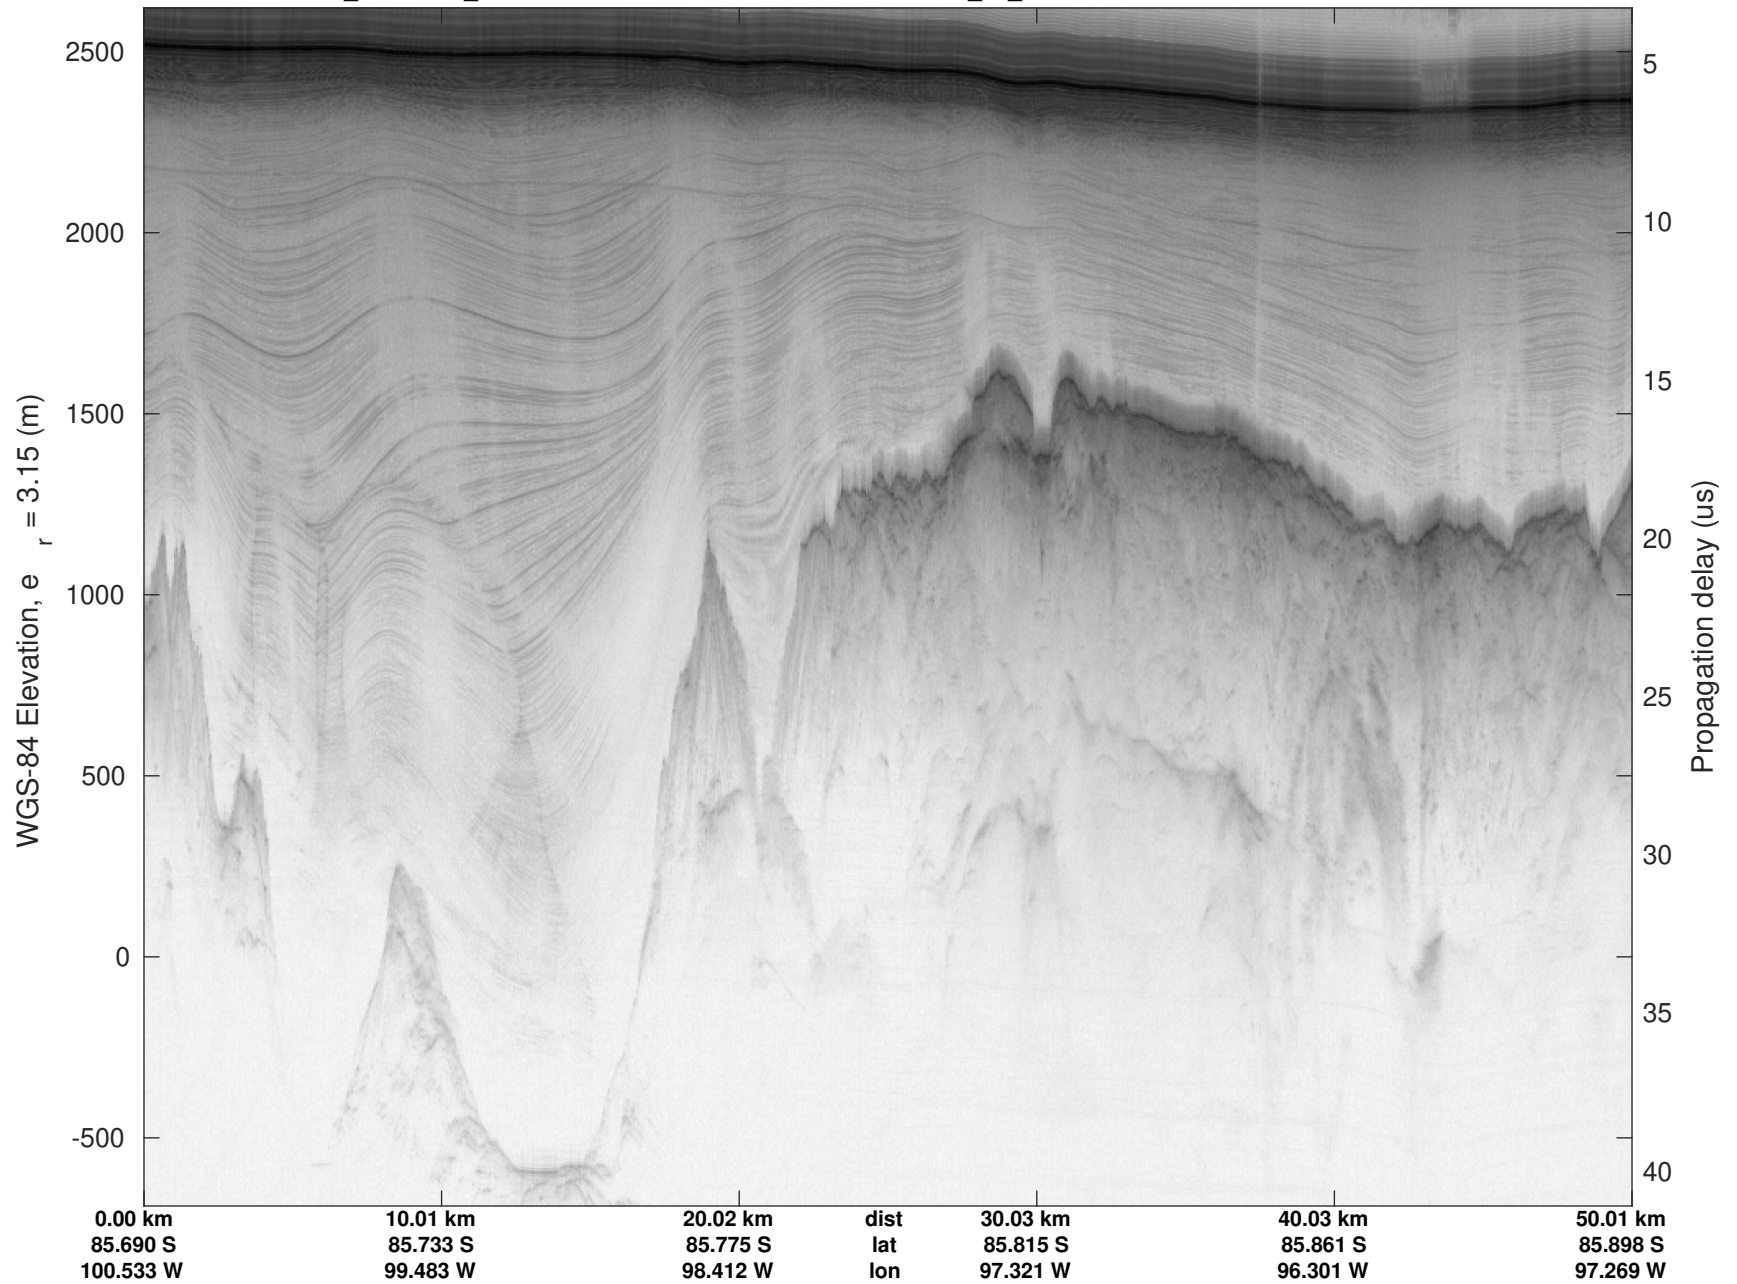

UTIG MARFA -- COLDEX

rds 2022_Antarctica_BaslerMKB: "F19: Hercules Dome" 20230127_01_013: 24:23:09.8 to 24:33:17.9 GPS