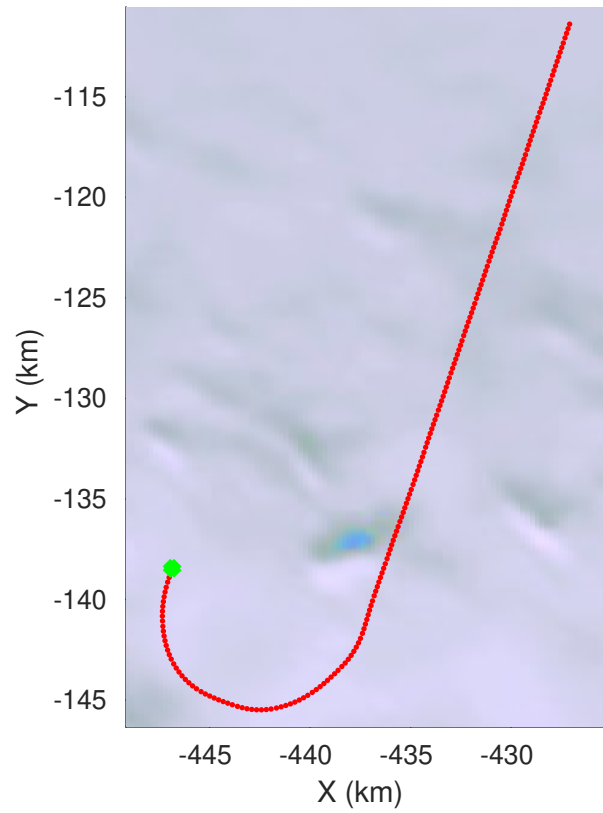

F19: Hercules Dome
20230127_01_019
Polar Stereograph -71N/0E