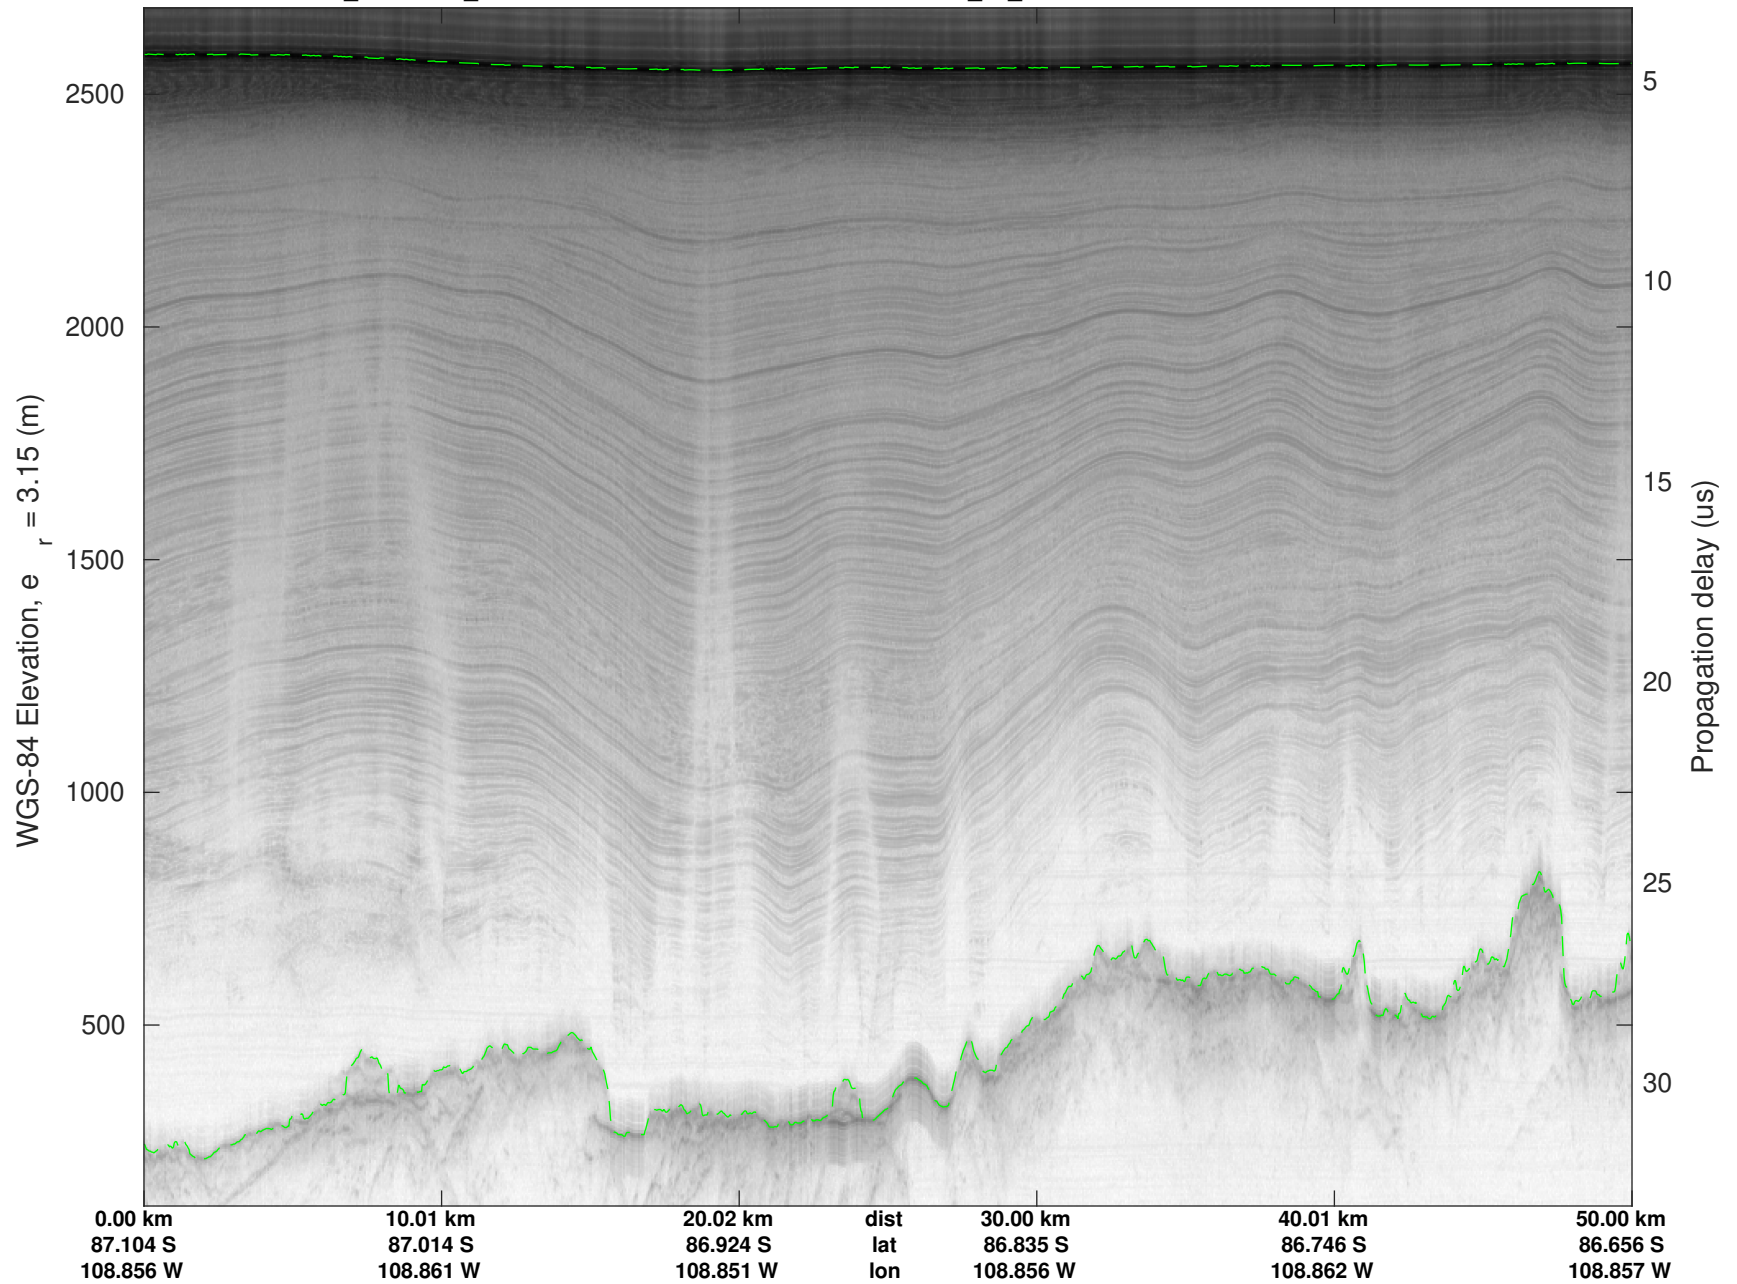

F19: Hercules Dome
20230127_01_007
Polar Stereograph -71N/0E

UTIG MARFA -- COLDEX

rds 2022_Antarctica_BaslerMKB: "F19: Hercules Dome" 20230127_01_007: 23:28:17.8 to 23:37:13.2 GPS

UTIG MARFA -- COLDEX
rds 2022_Antarctica_BaslerMKB: "F19: Hercules Dome" 20230127_01_007: 23:28:17.8 to 23:37:13.2 GPS