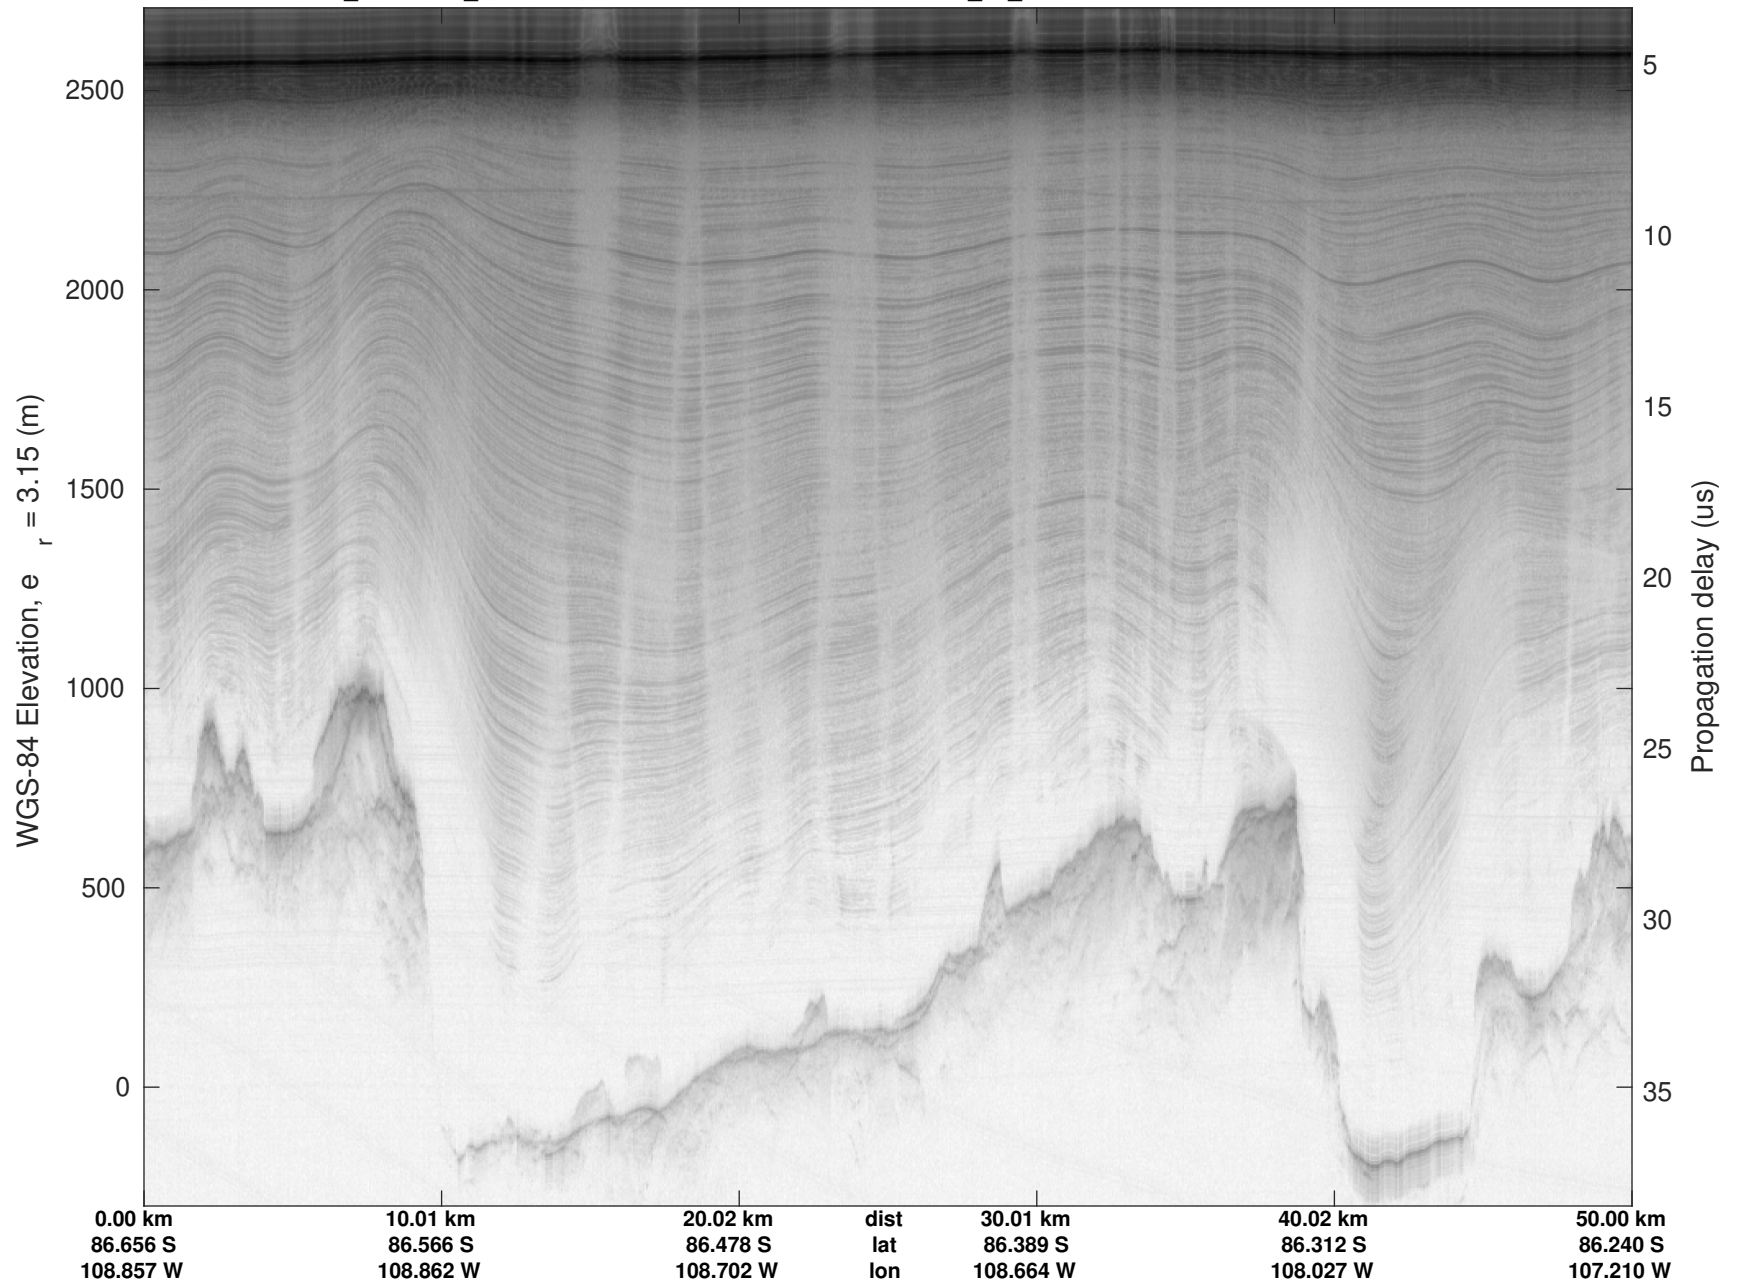

UTIG MARFA -- COLDEX

rds 2022_Antarctica_BaslerMKB: "F19: Hercules Dome" 20230127_01_008: 23:37:13.5 to 23:46:10.0 GPS