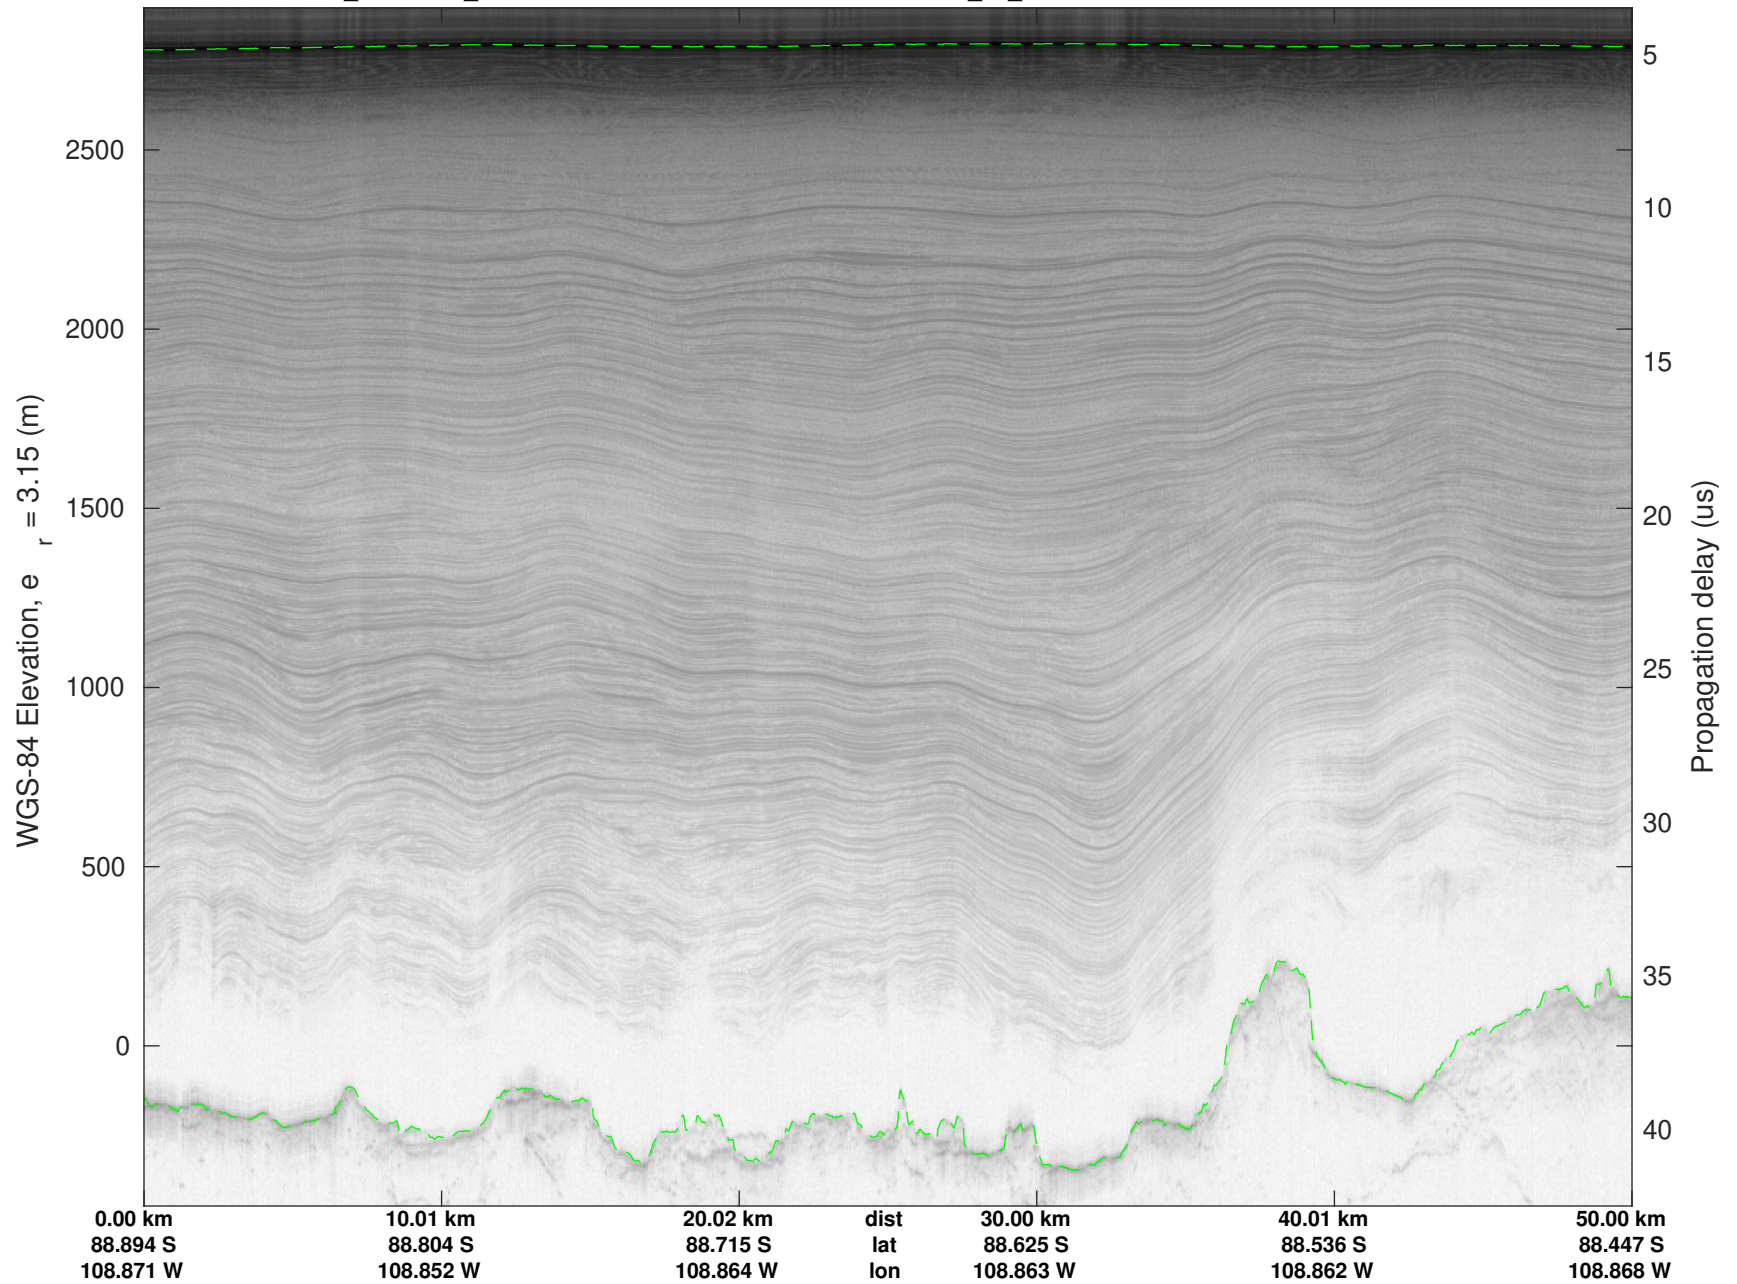

UTIG MARFA -- COLDEX
rds 2022_Antarctica_BaslerMKB: "F19: Hercules Dome" 20230127_01_003: 22:53:03.1 to 23:01:52.7 GPS