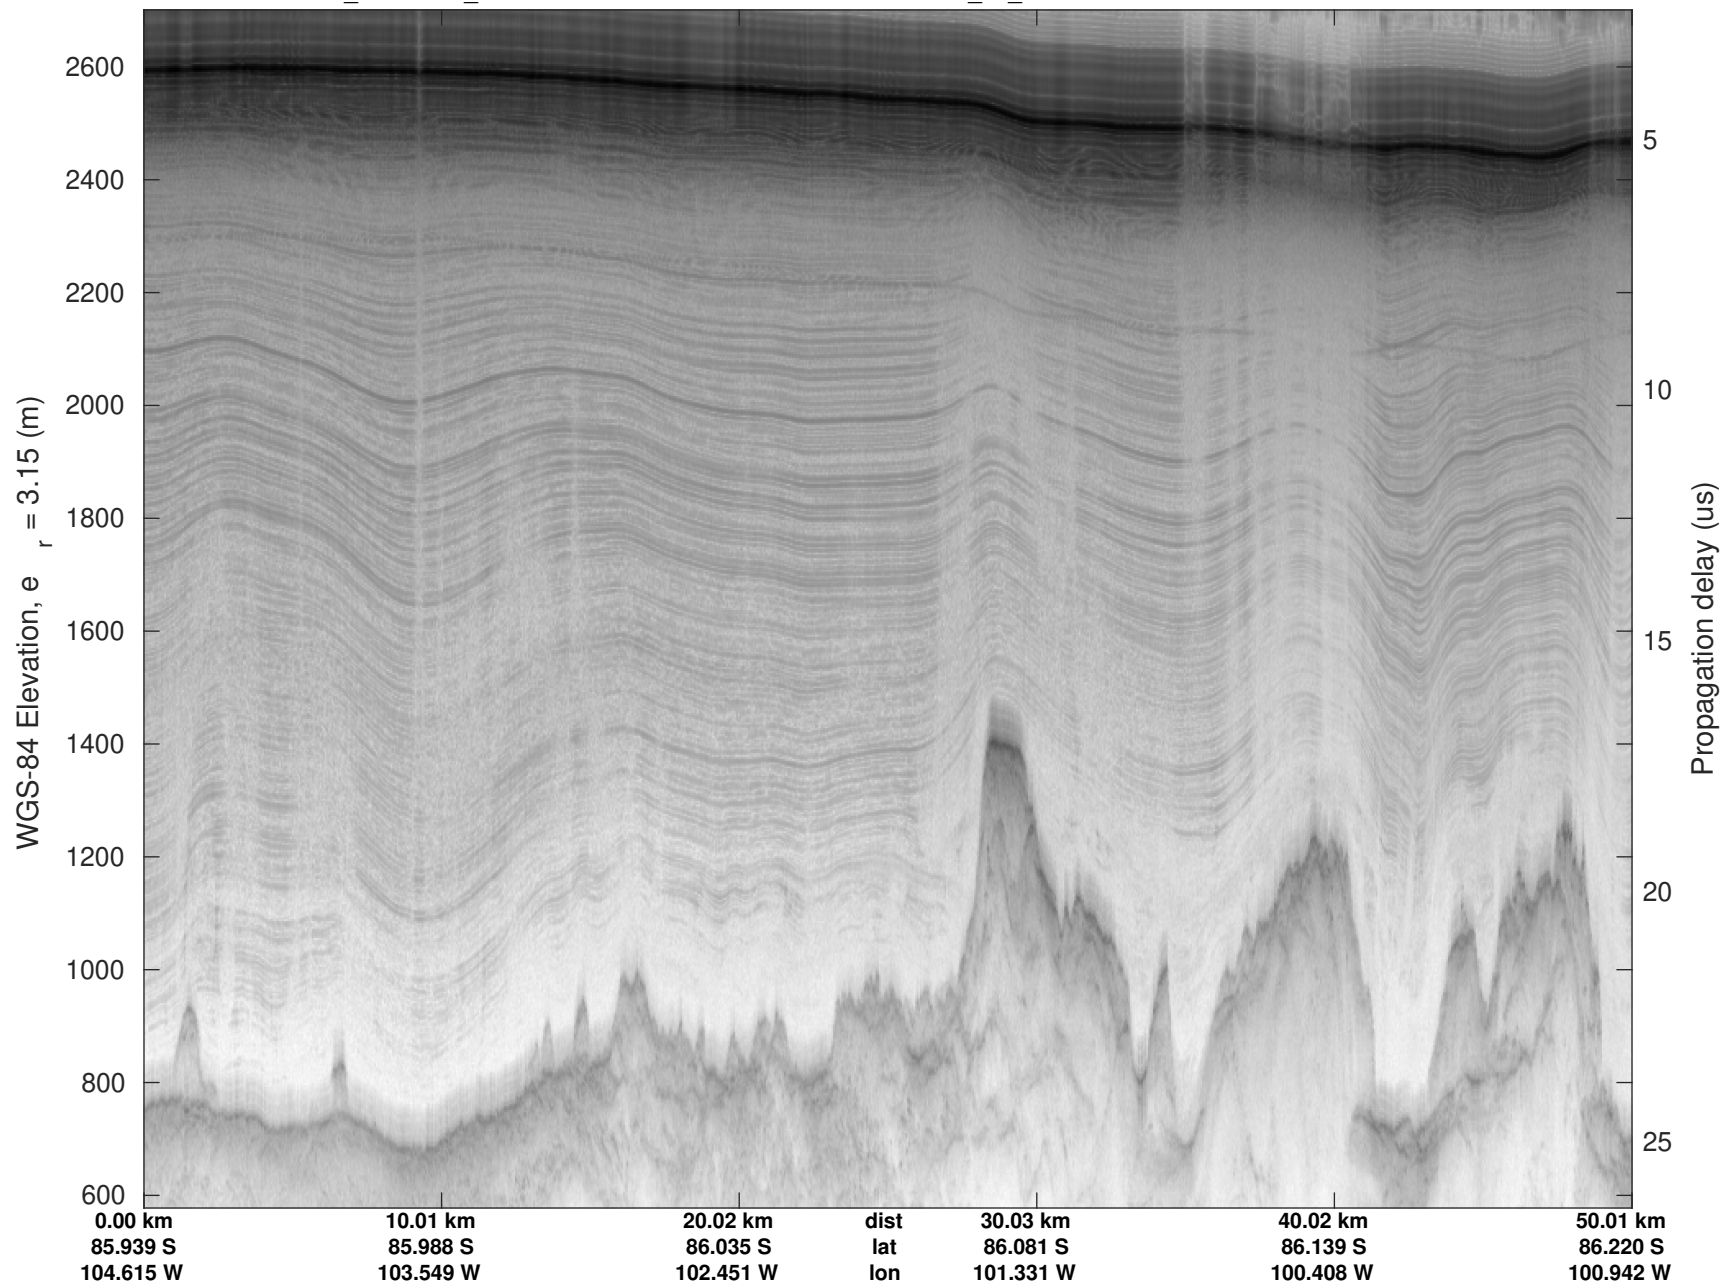

UTIG MARFA -- COLDEX

rds 2022_Antarctica_BaslerMKB: "F19: Hercules Dome" 20230127_01_020: 25:31:59.5 to 25:41:51.2 GPS