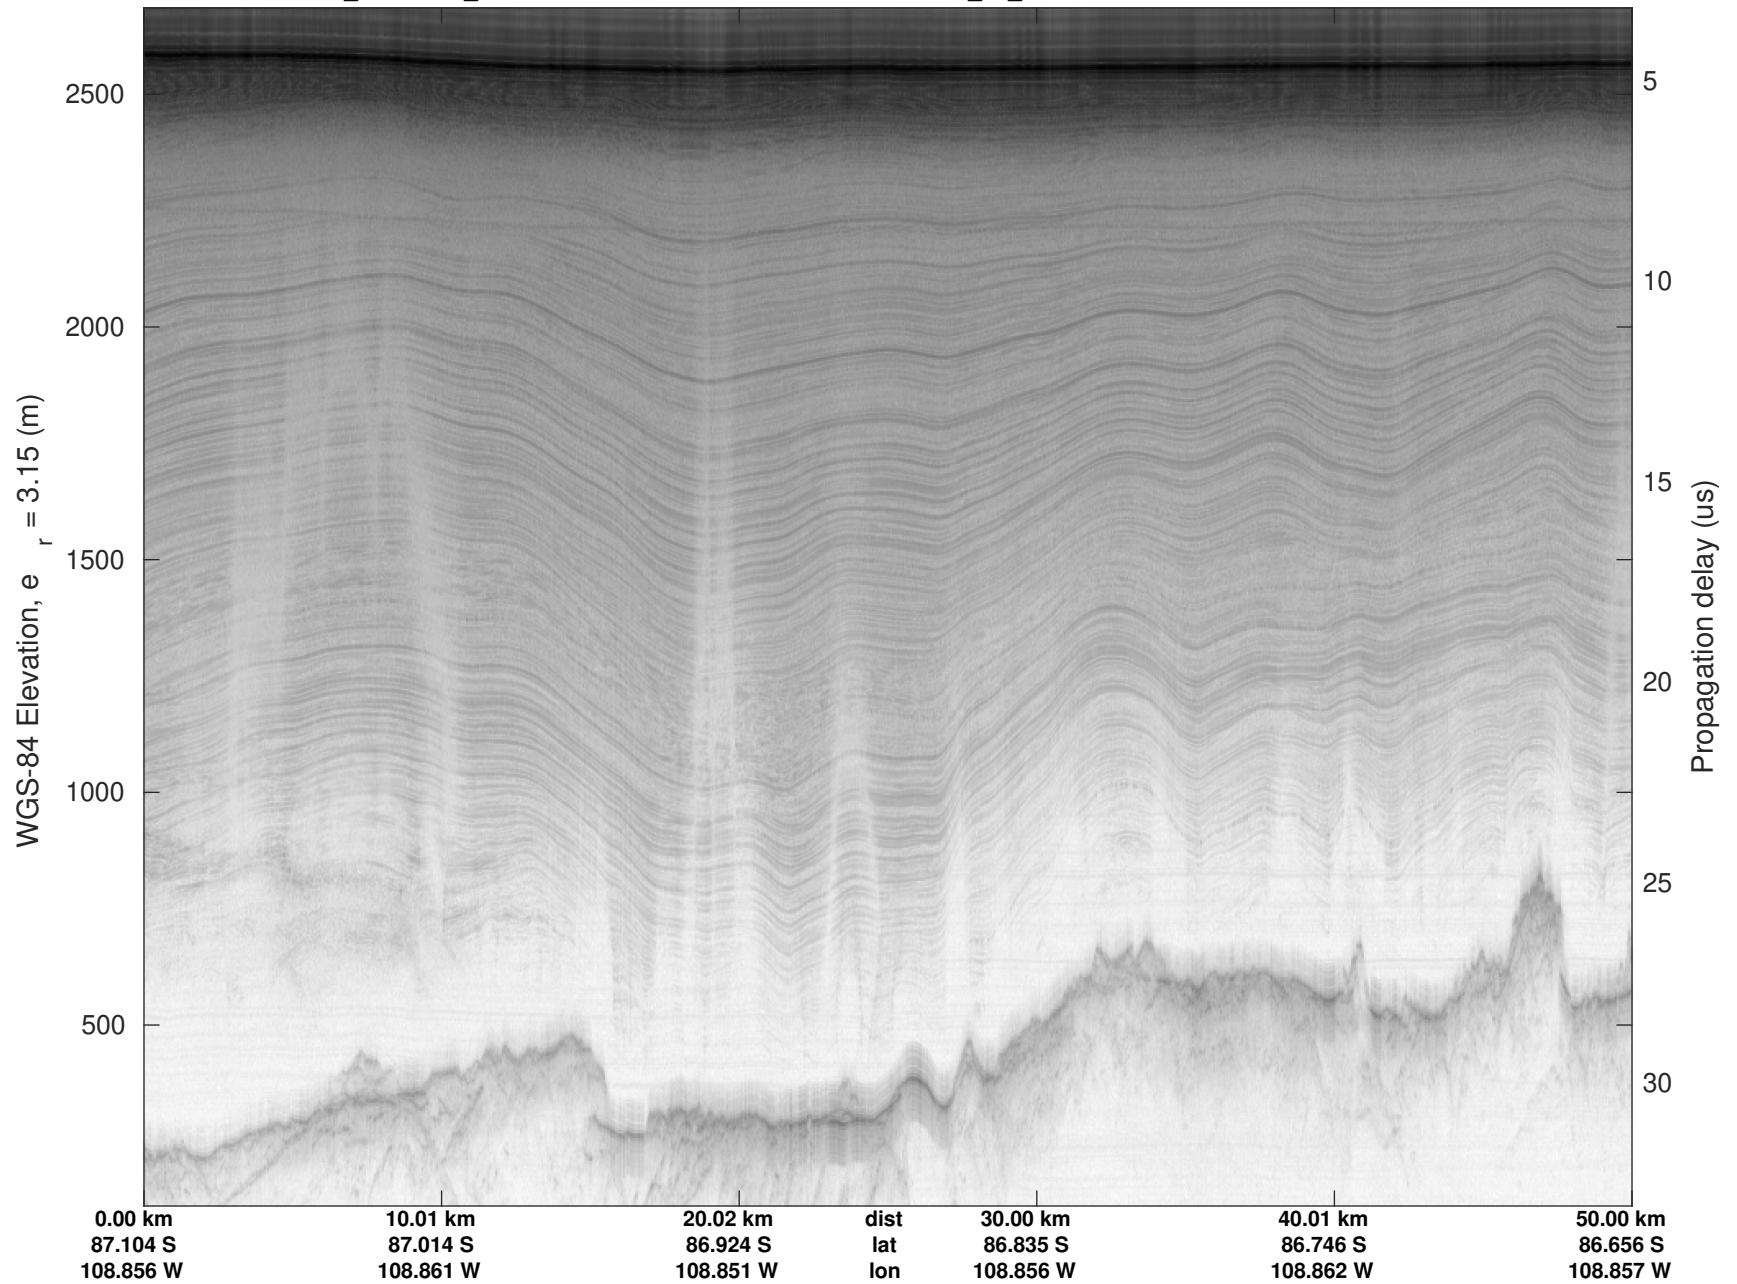

UTIG MARFA -- COLDEX

rds 2022_Antarctica_BaslerMKB: "F19: Hercules Dome" 20230127_01_007: 23:28:17.8 to 23:37:13.2 GPS