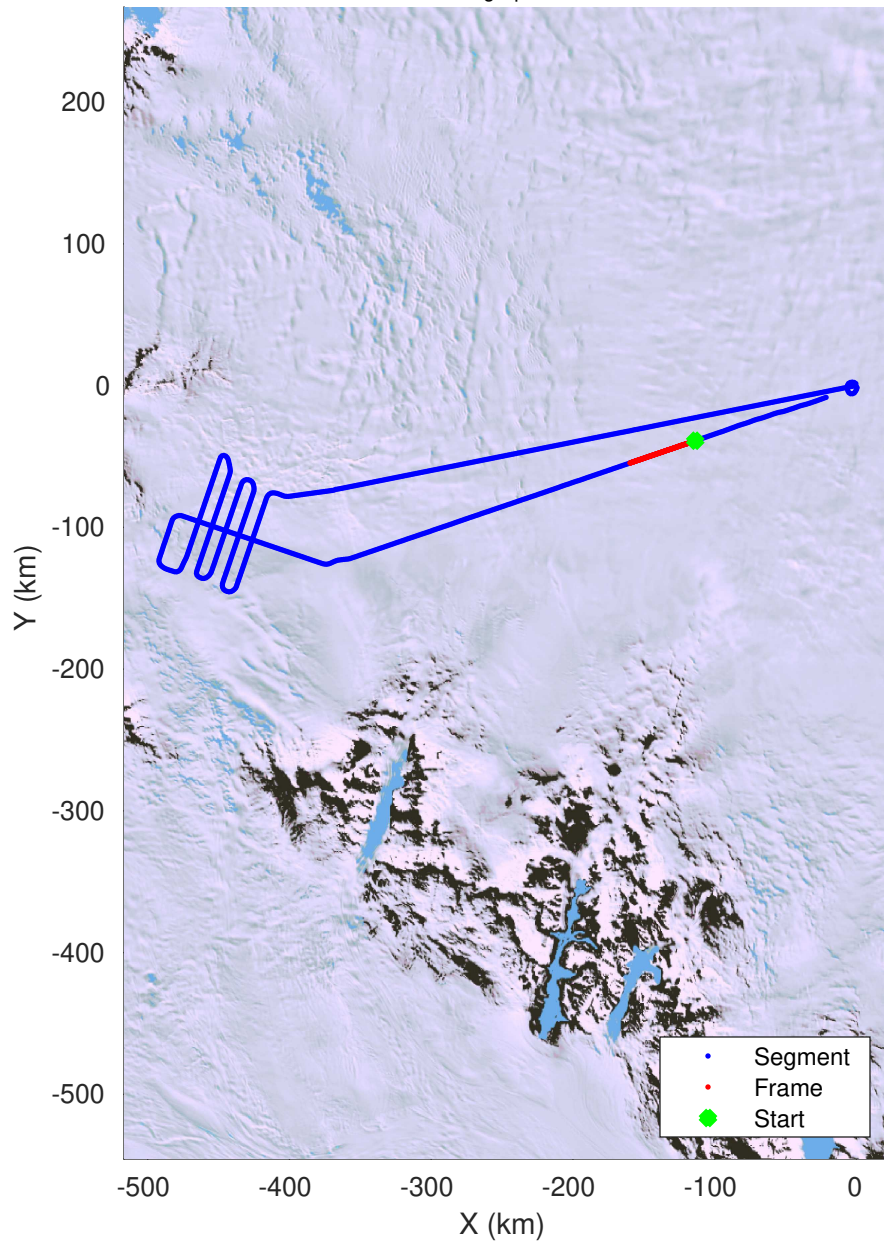

F19: Hercules Dome
20230127_01_003
Polar Stereograph -71N/0E