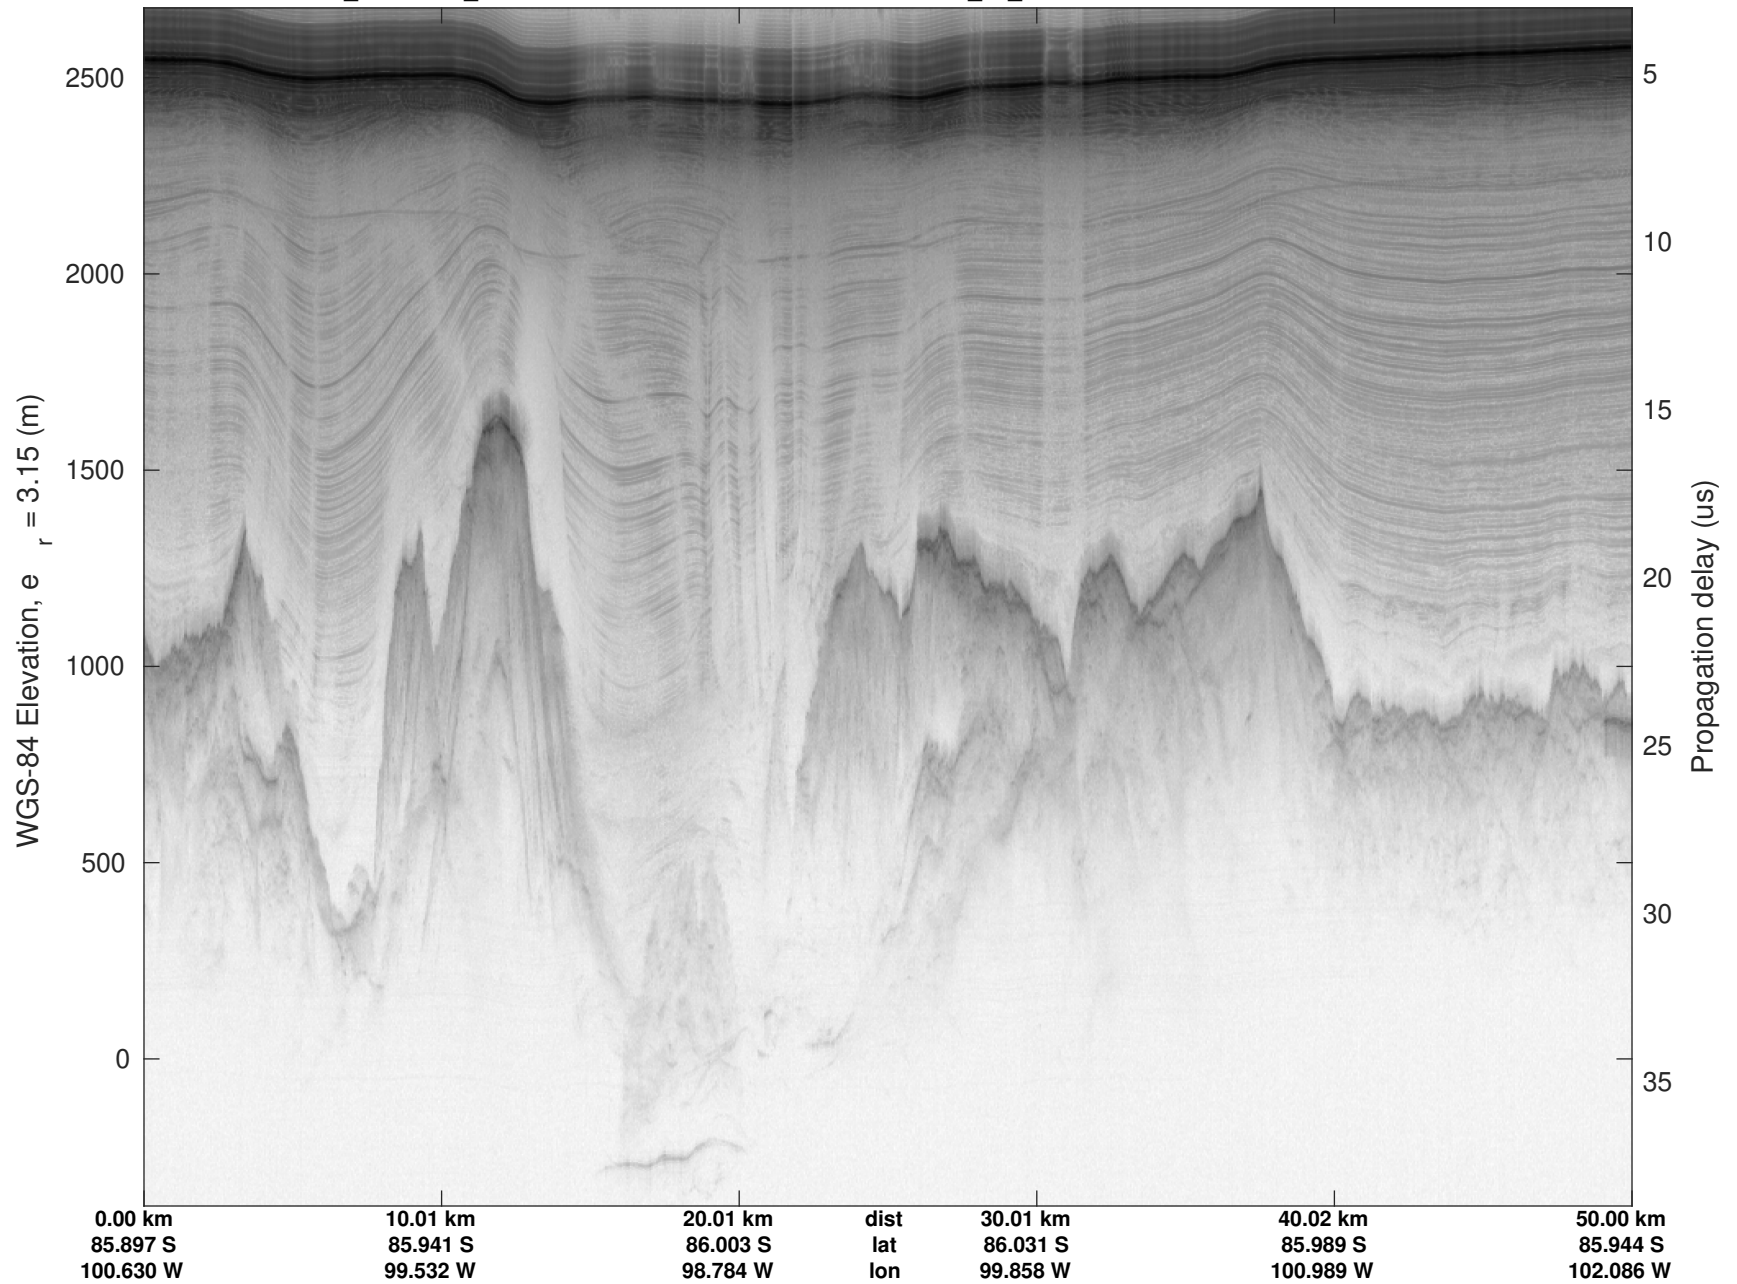

UTIG MARFA -- COLDEX

rds 2022_Antarctica_BaslerMKB: "F19: Hercules Dome" 20230127_01_017: 25:02:37.9 to 25:12:33.2 GPS