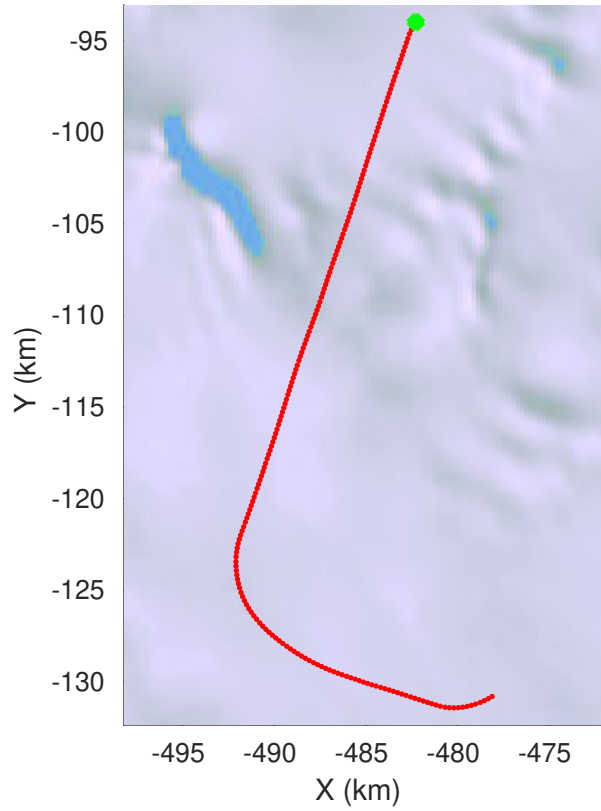

F19: Hercules Dome
20230127_01_011
Polar Stereograph -71N/0E