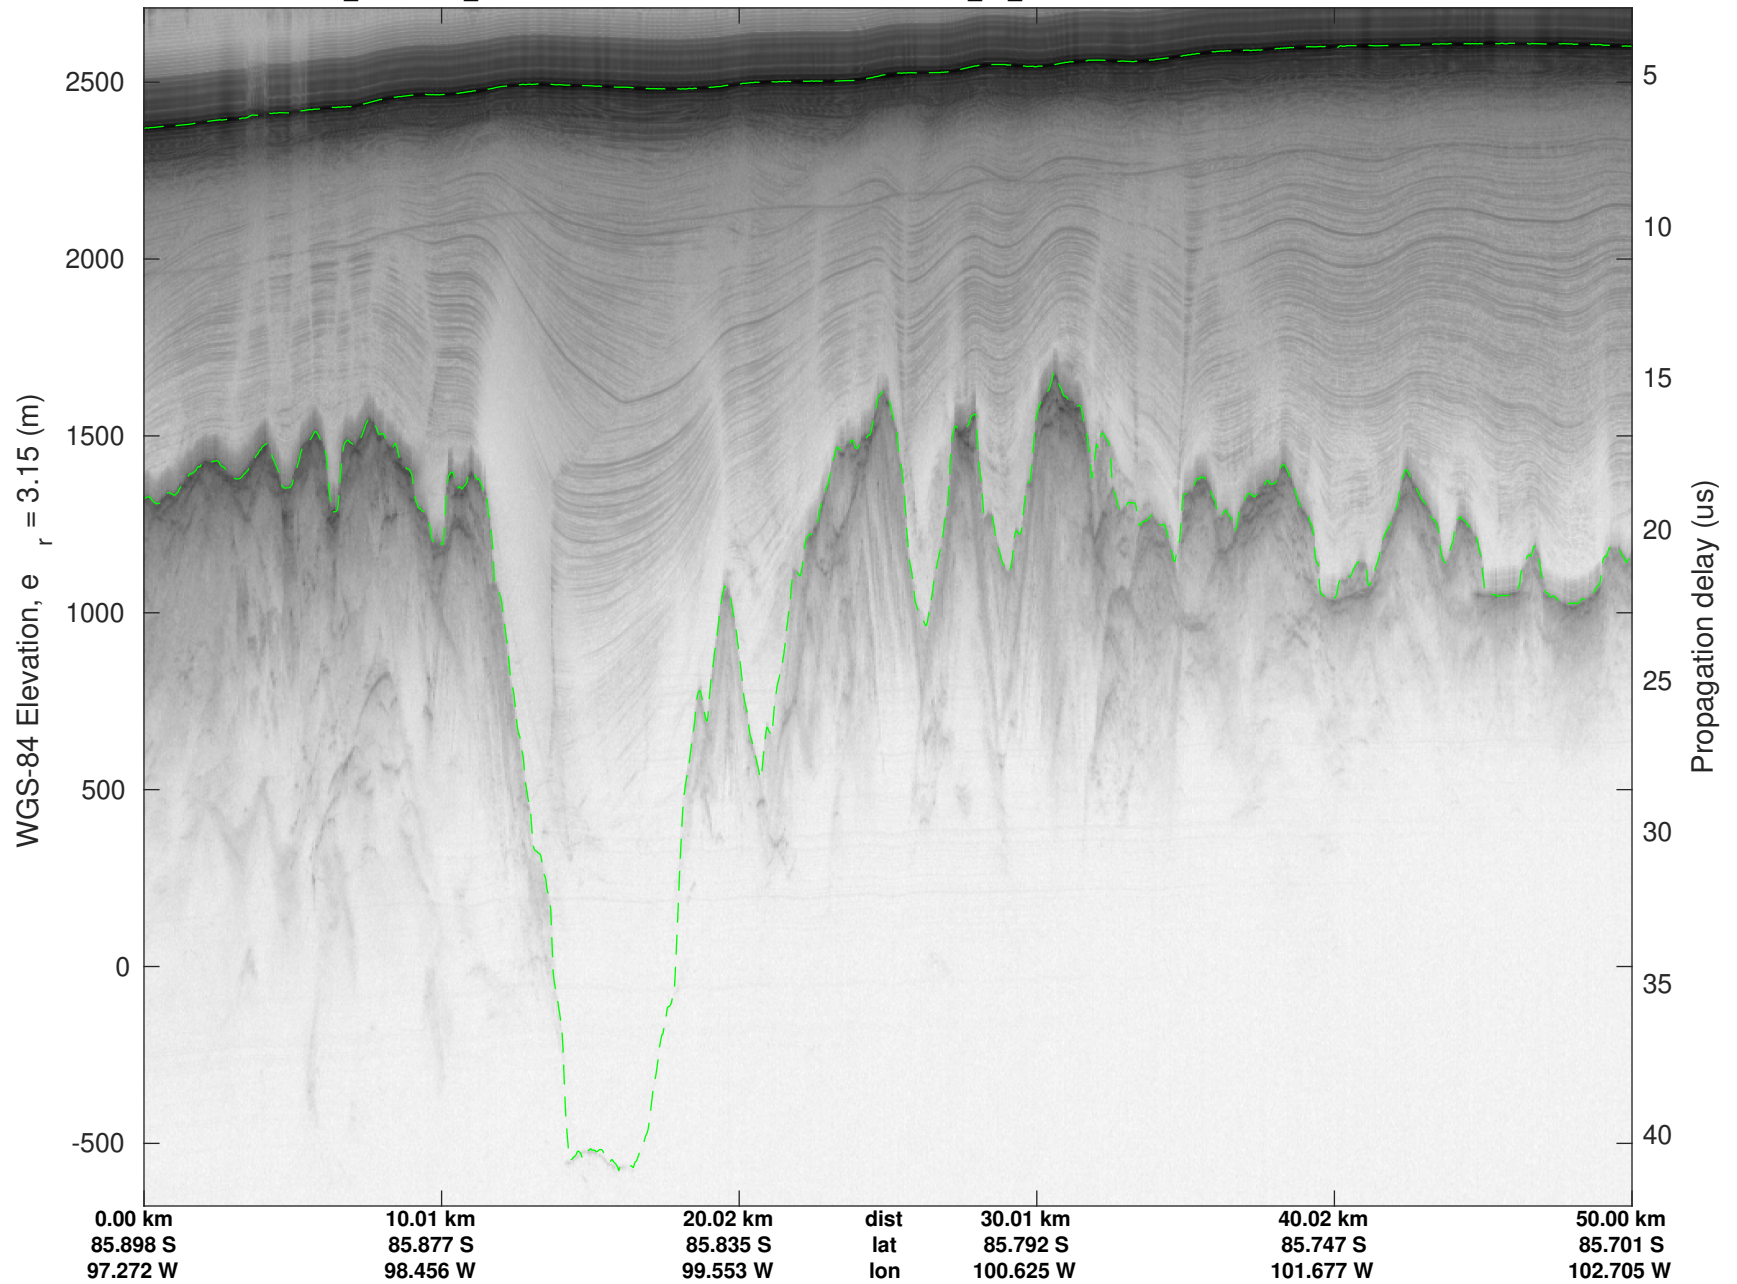

UTIG MARFA -- COLDEX
rds 2022_Antarctica_BaslerMKB: "F19: Hercules Dome" 20230127_01_014: 24:33:18.2 to 24:43:01.0 GPS