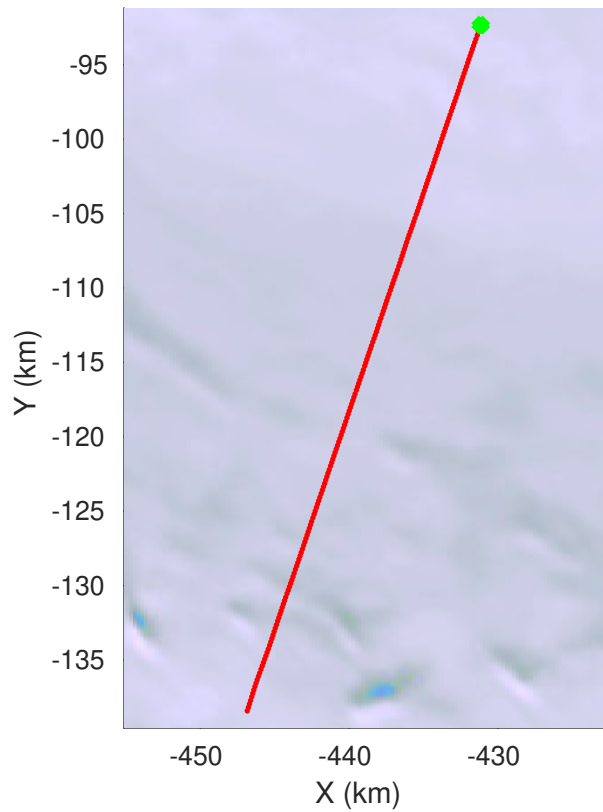

F19: Hercules Dome
20230127_01_018
Polar Stereograph -71N/0E