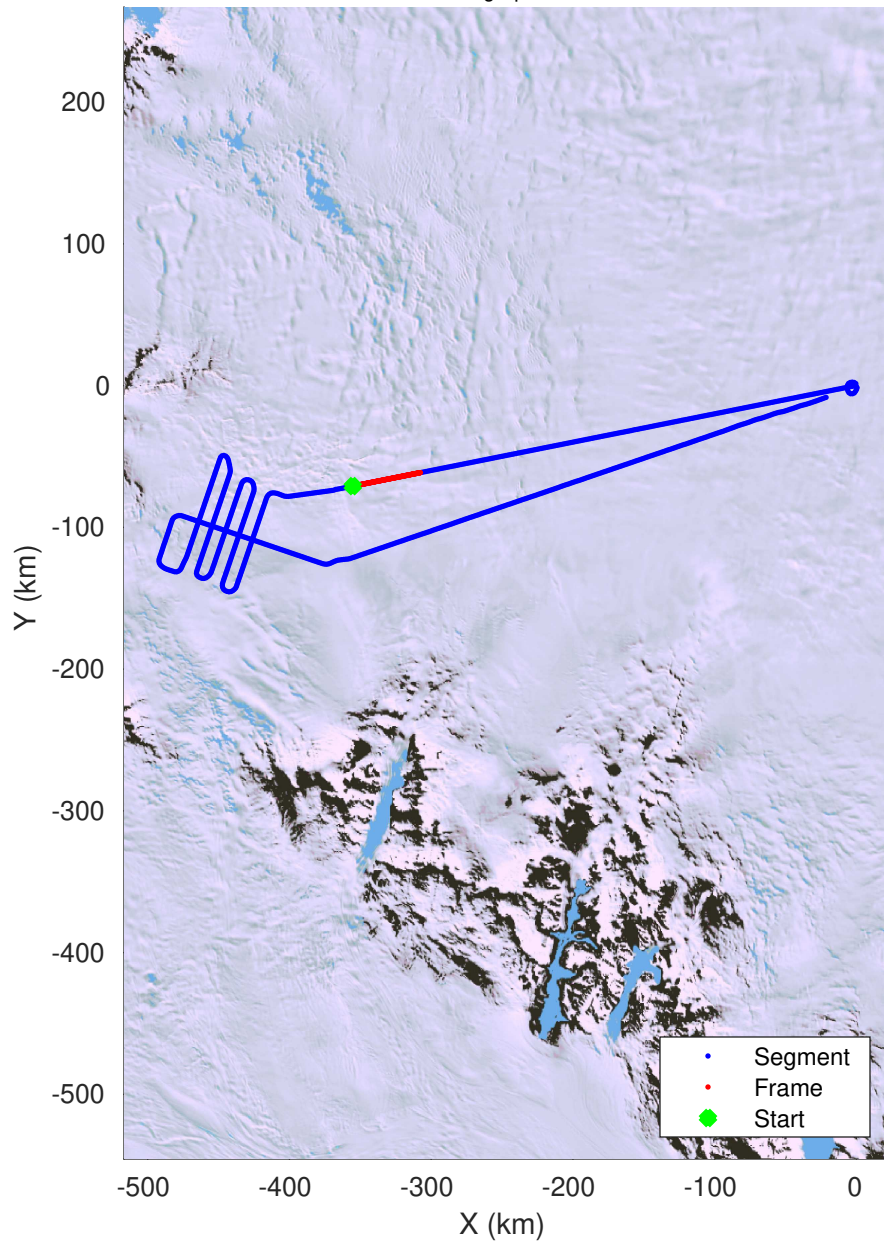

F19: Hercules Dome
20230127_01_022
Polar Stereograph -71N/0E