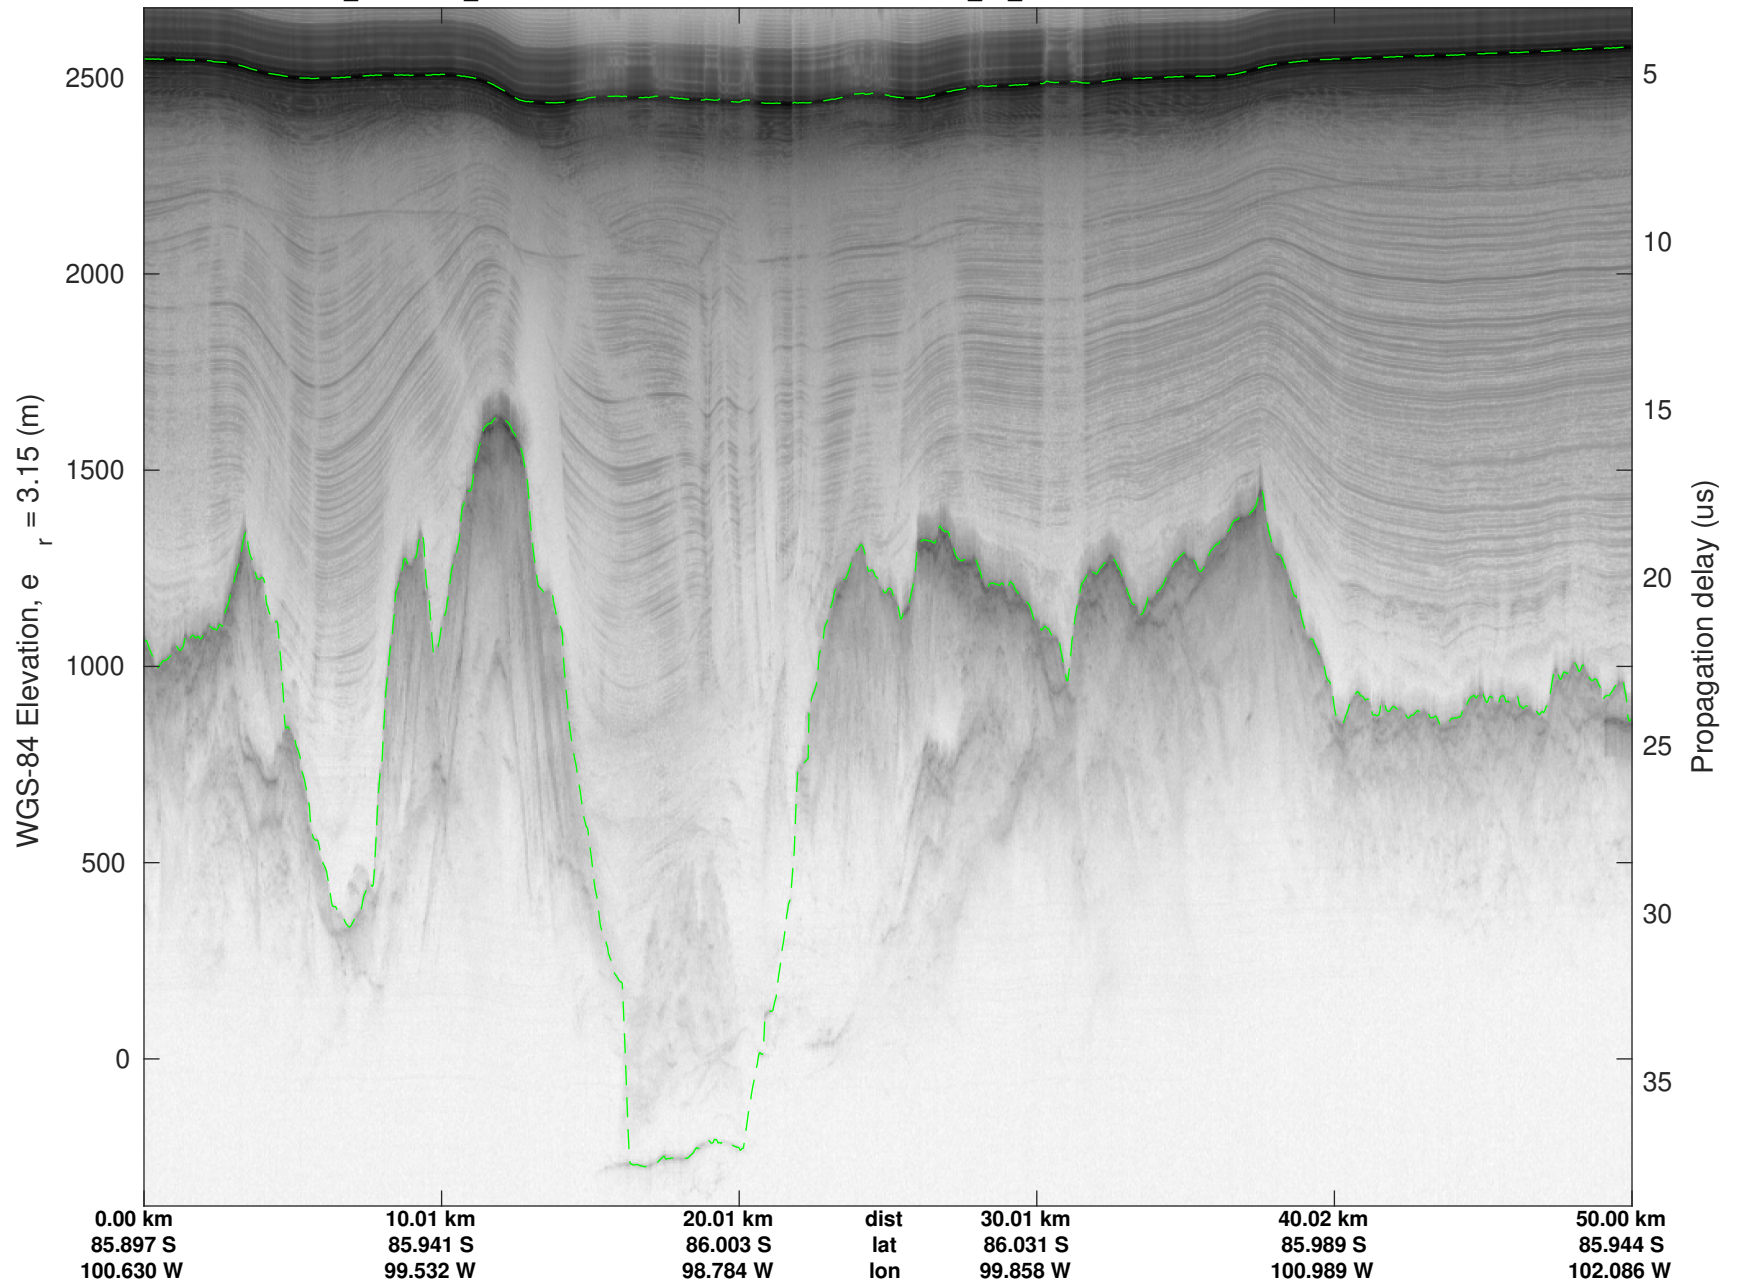

F19: Hercules Dome
20230127_01_017
Polar Stereograph -71N/0E

UTIG MARFA -- COLDEX

rds 2022_Antarctica_BaslerMKB: "F19: Hercules Dome" 20230127_01_017: 25:02:37.9 to 25:12:33.2 GPS

UTIG MARFA -- COLDEX
rds 2022_Antarctica_BaslerMKB: "F19: Hercules Dome" 20230127_01_017: 25:02:37.9 to 25:12:33.2 GPS