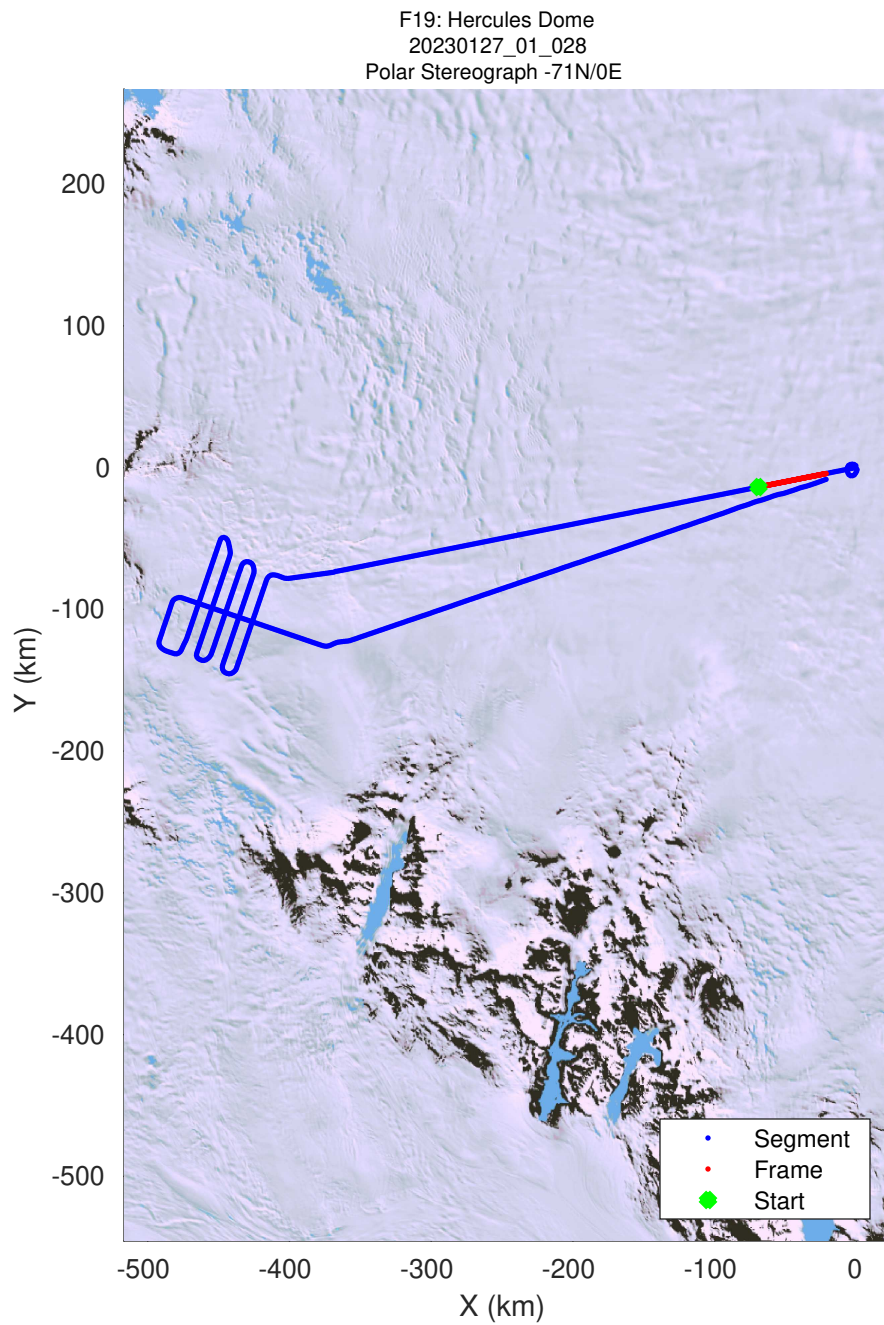

F19: Hercules Dome
20230127_01_027
Polar Stereograph -71N/0E

UTIG MARFA -- COLDEX

rds 2022_Antarctica_BaslerMKB: "F19: Hercules Dome" 20230127_01_027: 26:47:06.6 to 26:57:42.7 GPS

UTIG MARFA -- COLDEX
rds 2022_Antarctica_BaslerMKB: "F19: Hercules Dome" 20230127_01_027: 26:47:06.6 to 26:57:42.7 GPS