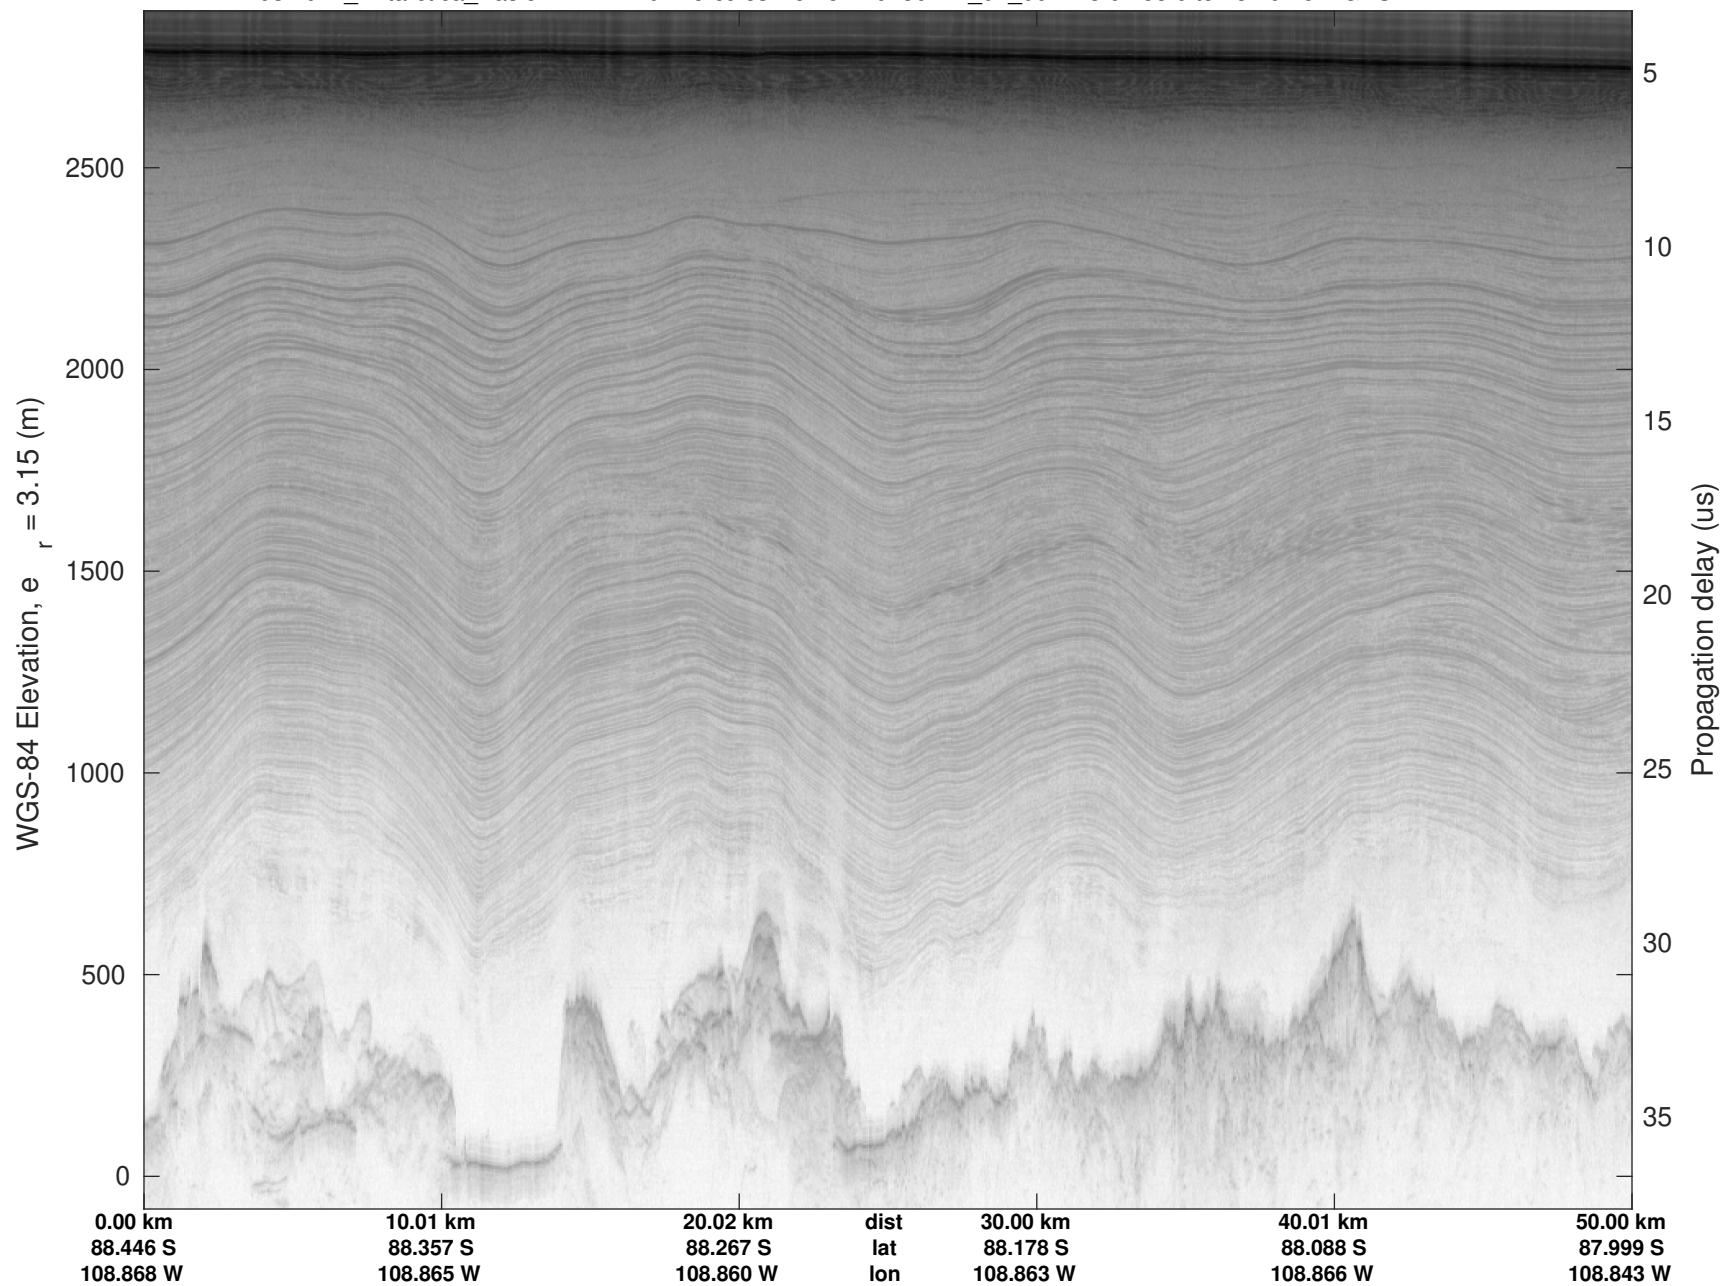

UTIG MARFA -- COLDEX

rds 2022_Antarctica_BaslerMKB: "F19: Hercules Dome" 20230127_01_004: 23:01:53.0 to 23:10:46.7 GPS