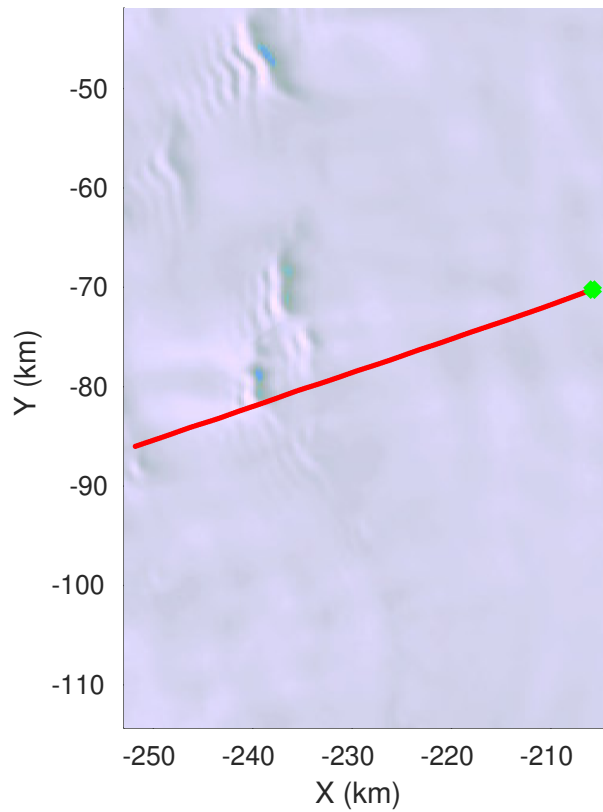

F19: Hercules Dome
20230127_01_005
Polar Stereograph -71N/0E