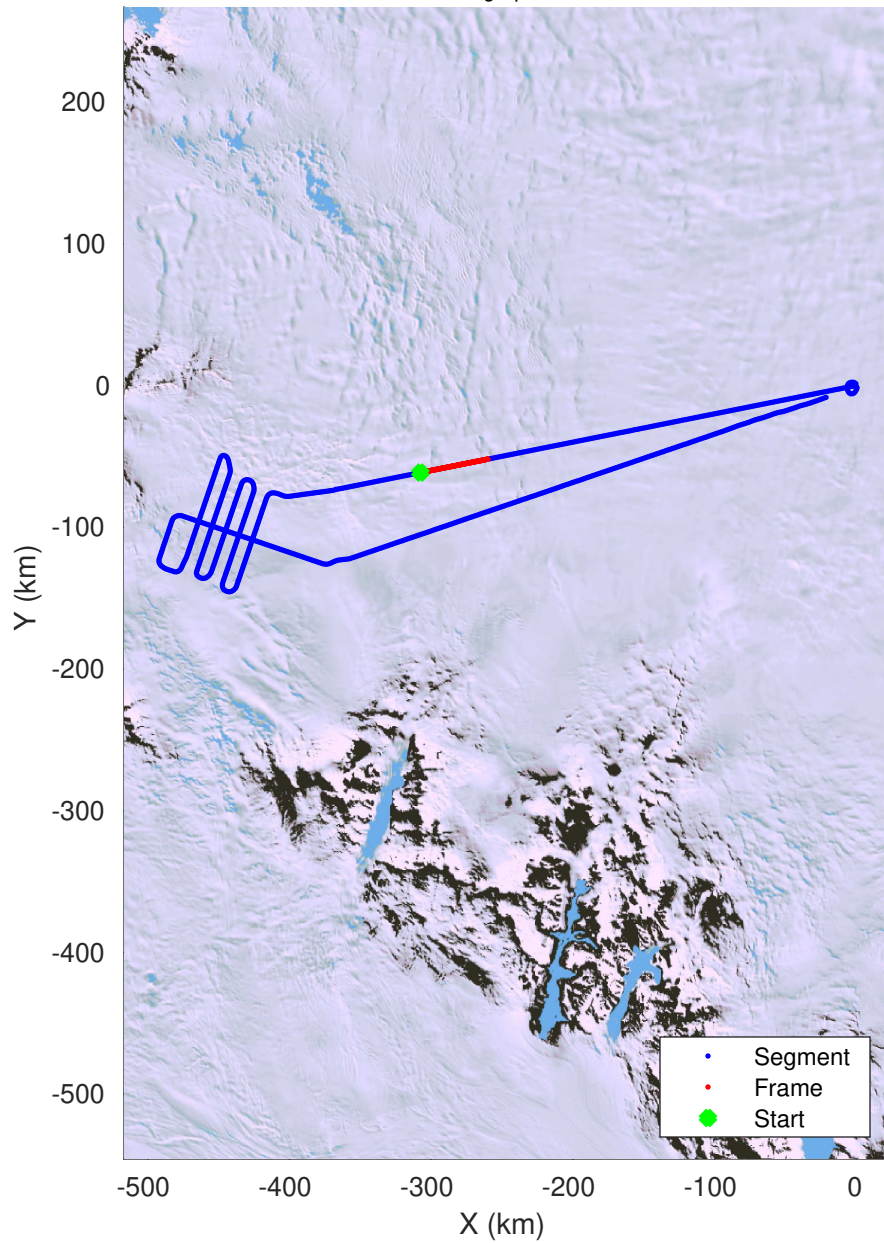

F19: Hercules Dome
20230127_01_023
Polar Stereograph -71N/0E