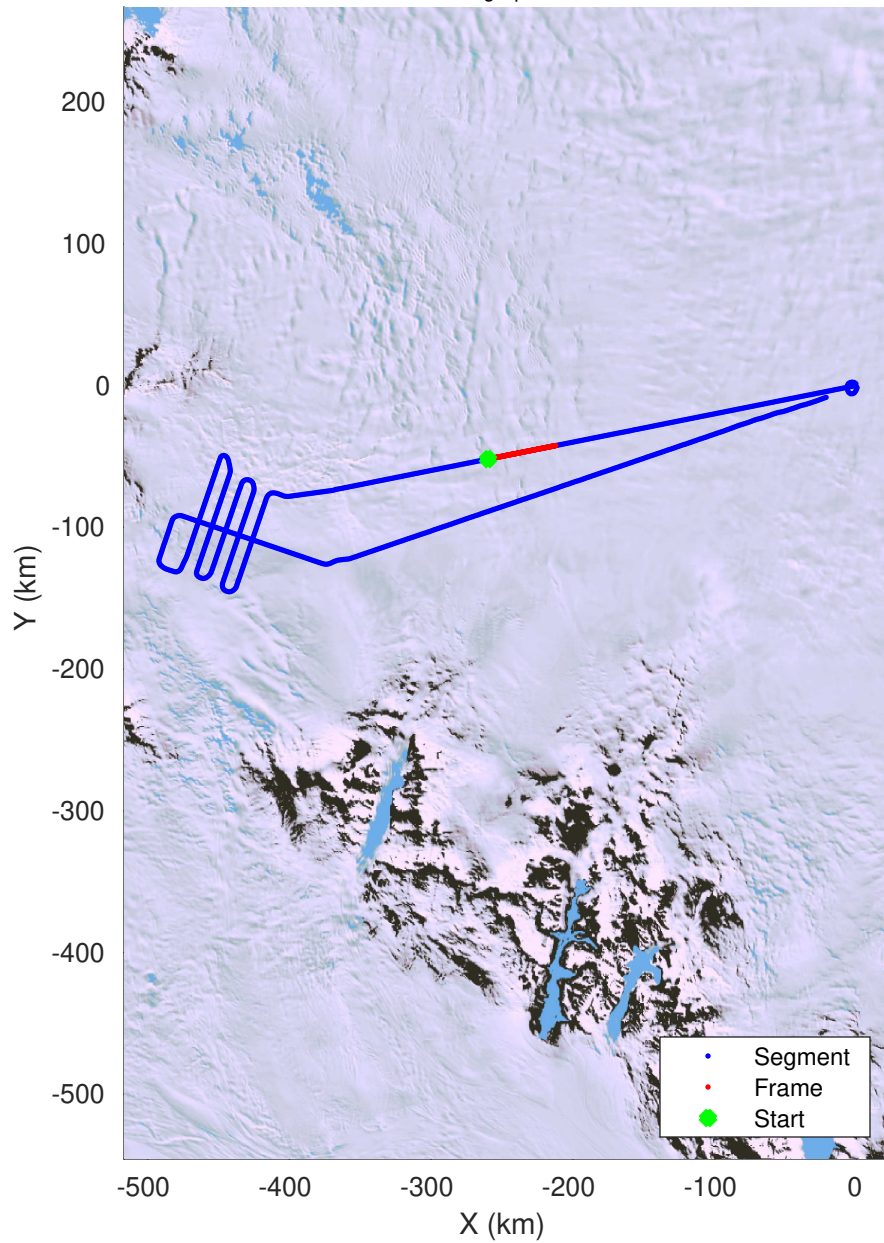

F19: Hercules Dome
20230127_01_024
Polar Stereograph -71N/0E