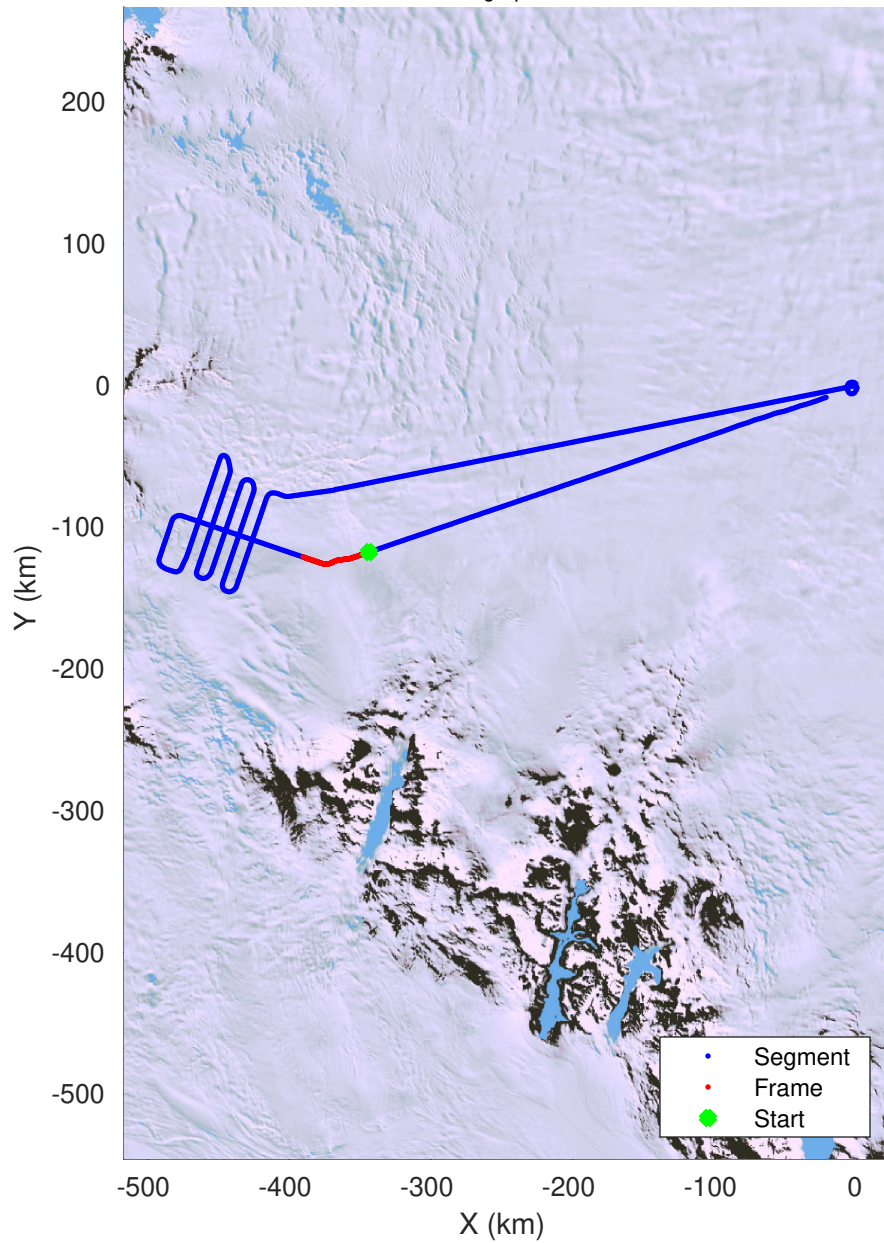

F19: Hercules Dome
20230127_01_008
Polar Stereograph -71N/0E