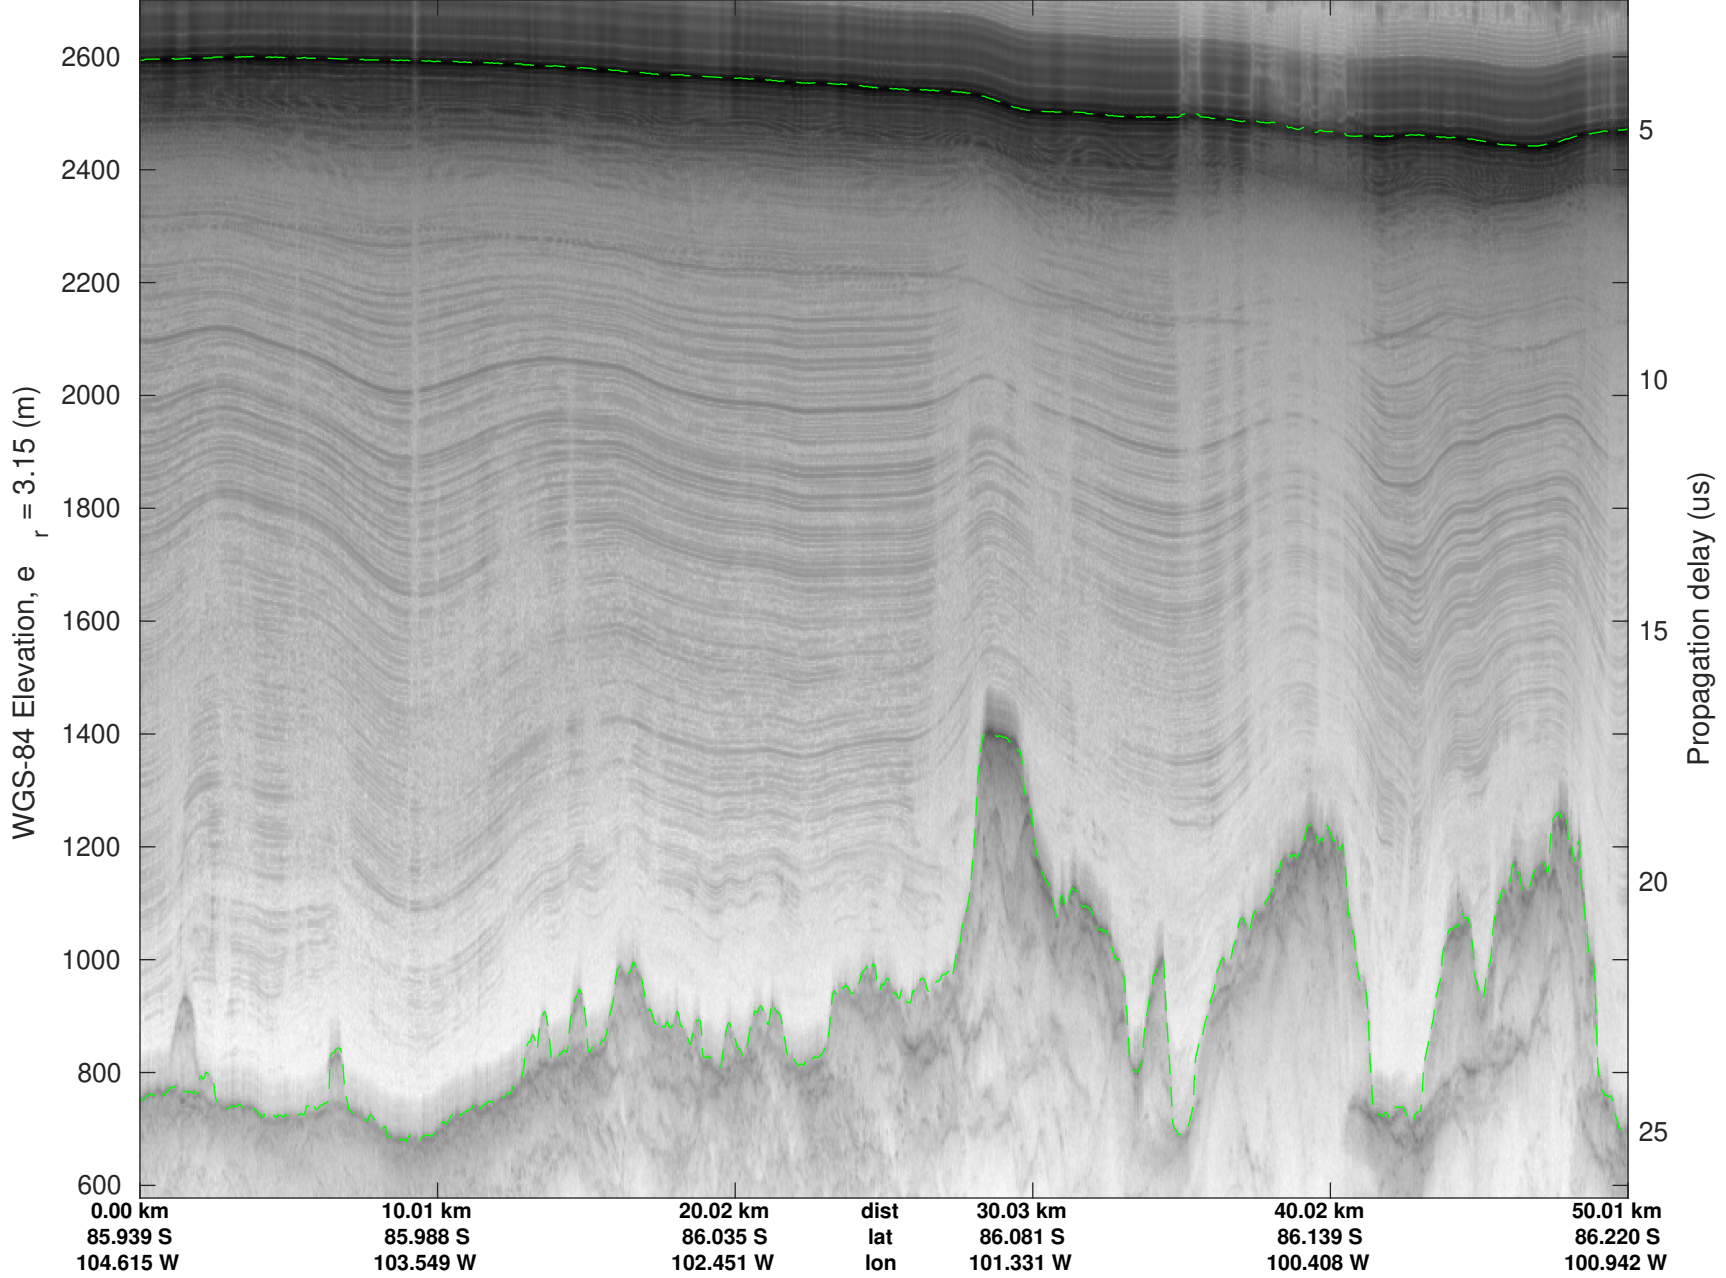

F19: Hercules Dome
20230127_01_020
Polar Stereograph -71N/0E

UTIG MARFA -- COLDEX

rds 2022_Antarctica_BaslerMKB: "F19: Hercules Dome" 20230127_01_020: 25:31:59.5 to 25:41:51.2 GPS

UTIG MARFA -- COLDEX
rds 2022_Antarctica_BaslerMKB: "F19: Hercules Dome" 20230127_01_020: 25:31:59.5 to 25:41:51.2 GPS