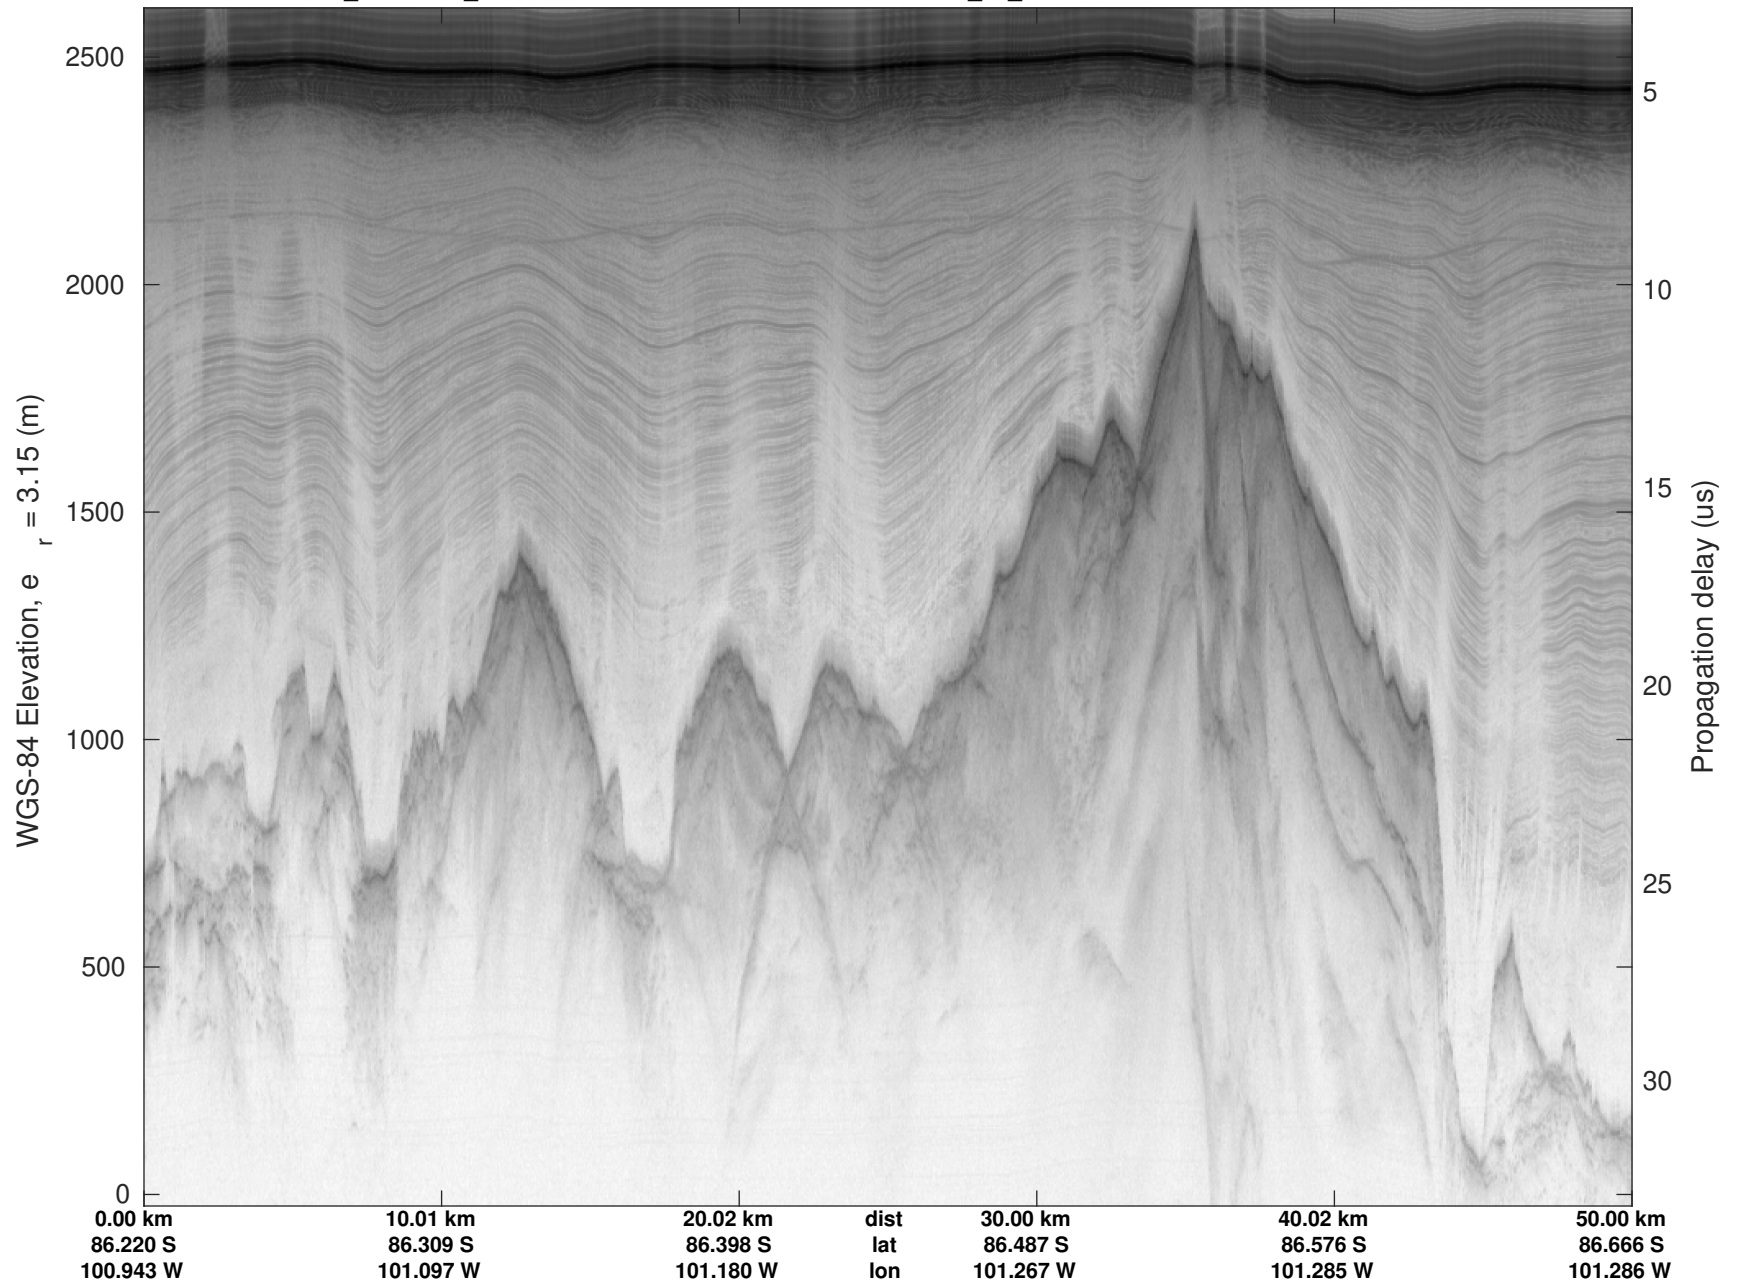

UTIG MARFA -- COLDEX

rds 2022_Antarctica_BaslerMKB: "F19: Hercules Dome" 20230127_01_021: 25:41:51.5 to 25:52:32.7 GPS