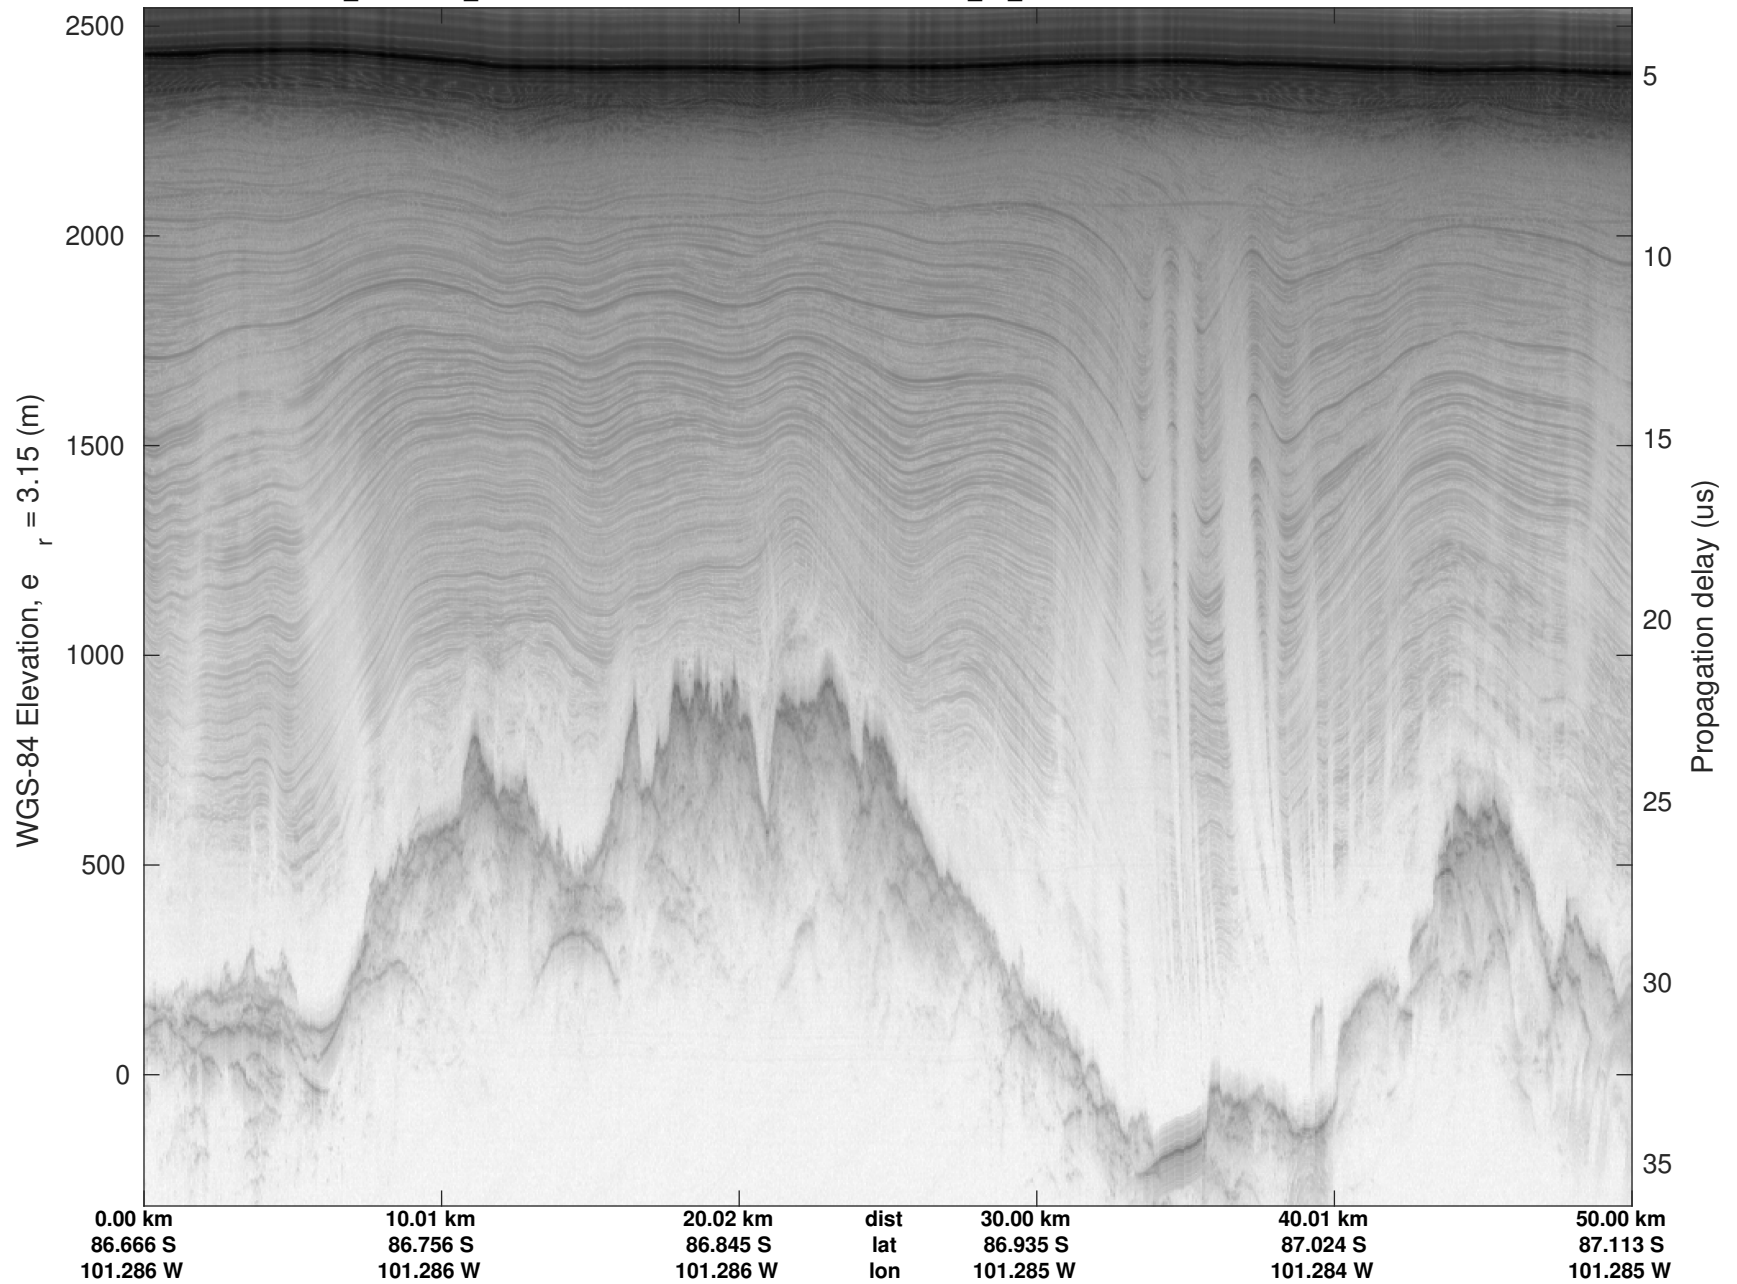

UTIG MARFA -- COLDEX

rds 2022_Antarctica_BaslerMKB: "F19: Hercules Dome" 20230127_01_022: 25:52:33.1 to 26:03:12.3 GPS