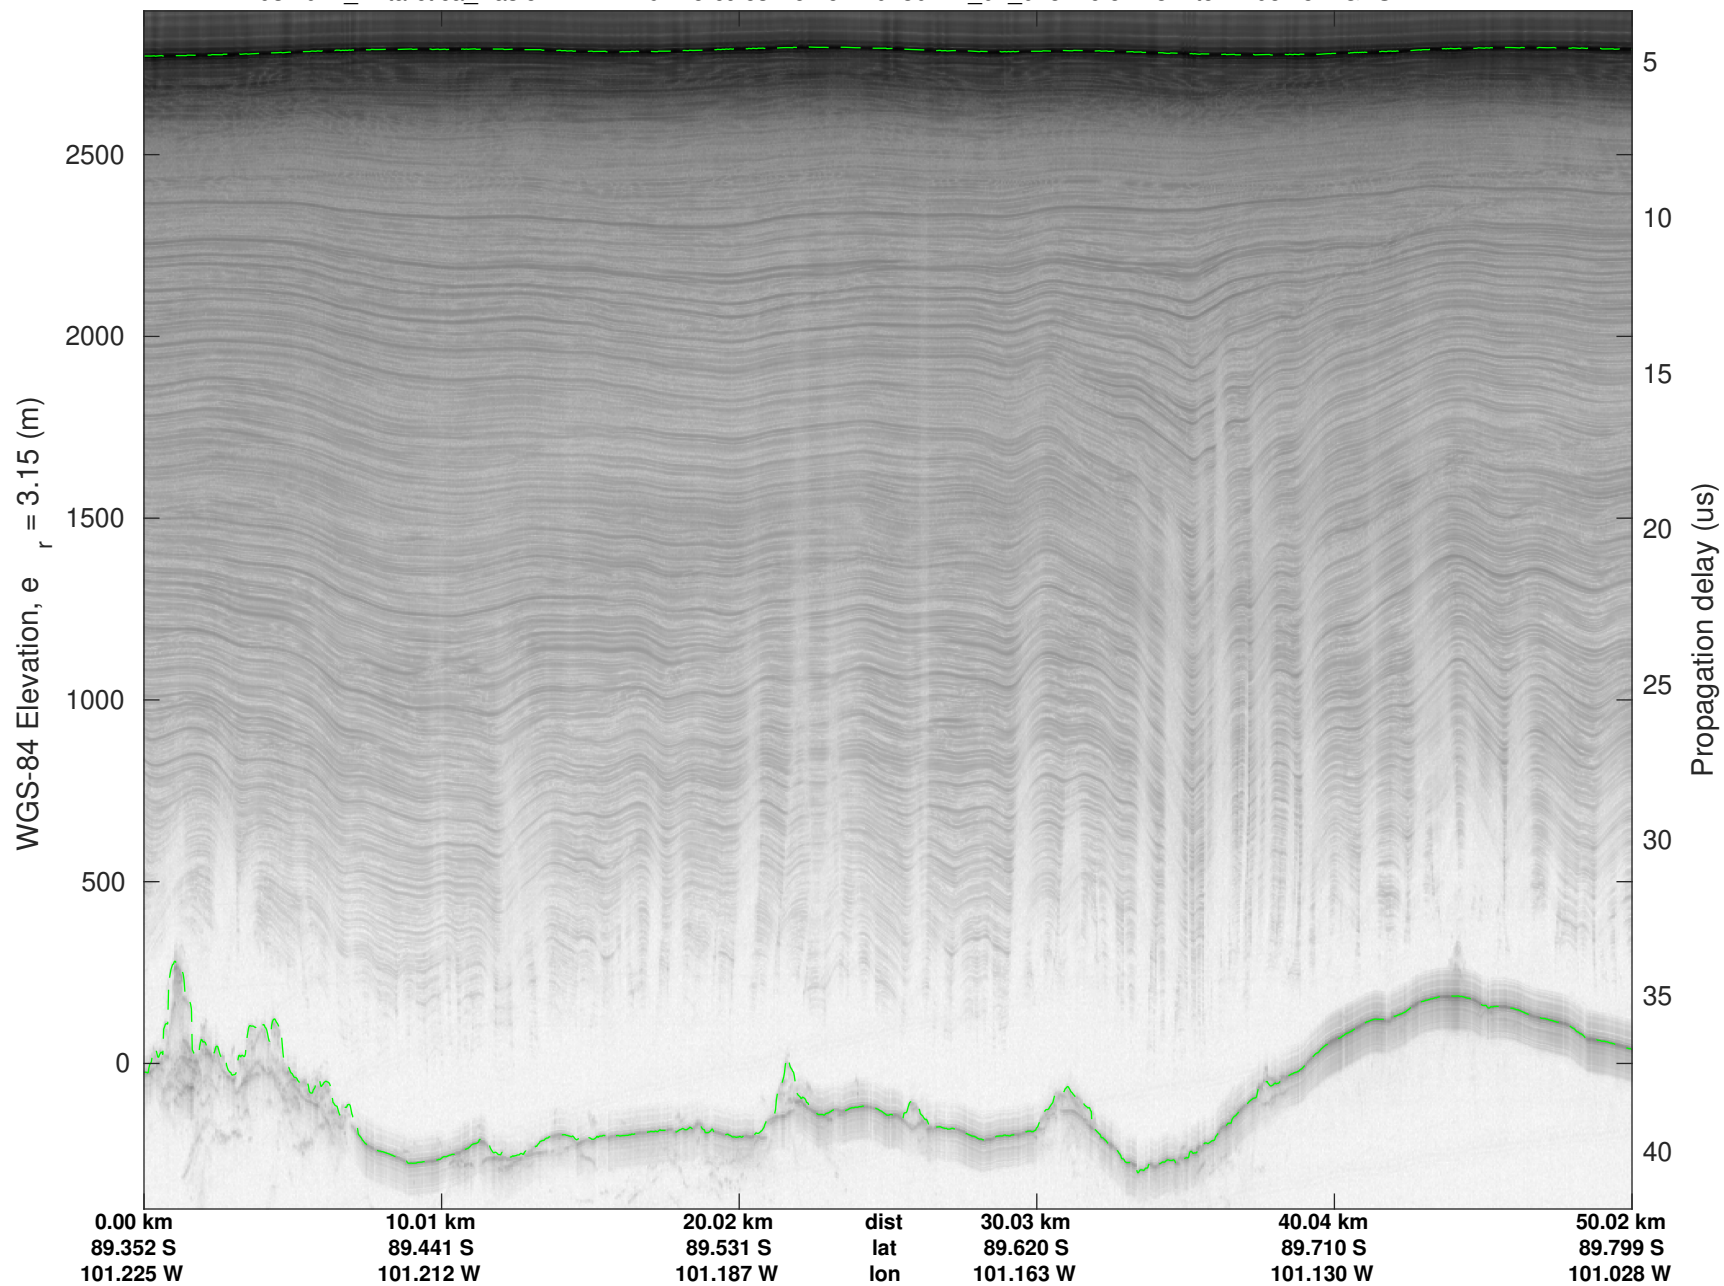

F19: Hercules Dome
20230127_01_027
Polar Stereograph -71N/0E

UTIG MARFA -- COLDEX

rds 2022_Antarctica_BaslerMKB: "F19: Hercules Dome" 20230127_01_027: 26:47:06.6 to 26:57:42.7 GPS

UTIG MARFA -- COLDEX
rds 2022_Antarctica_BaslerMKB: "F19: Hercules Dome" 20230127_01_027: 26:47:06.6 to 26:57:42.7 GPS

UTIG MARFA -- COLDEX
rds 2022_Antarctica_BaslerMKB: "F19: Hercules Dome" 20230127_01_028: 26:57:43.1 to 27:08:25.1 GPS

UTIG MARFA -- COLDEX
rds 2022_Antarctica_BaslerMKB: "F19: Hercules Dome" 20230127_01_028: 26:57:43.1 to 27:08:25.1 GPS