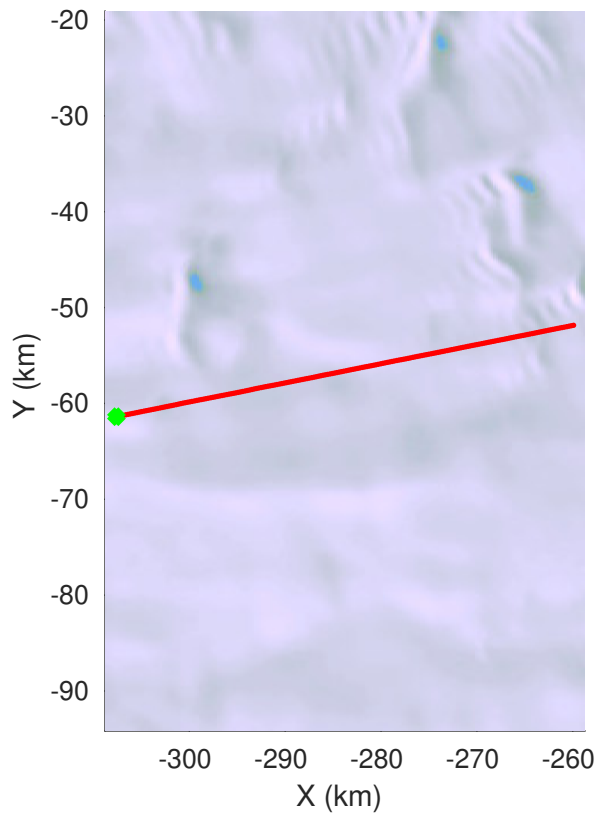

F19: Hercules Dome
20230127_01_023
Polar Stereograph -71N/0E