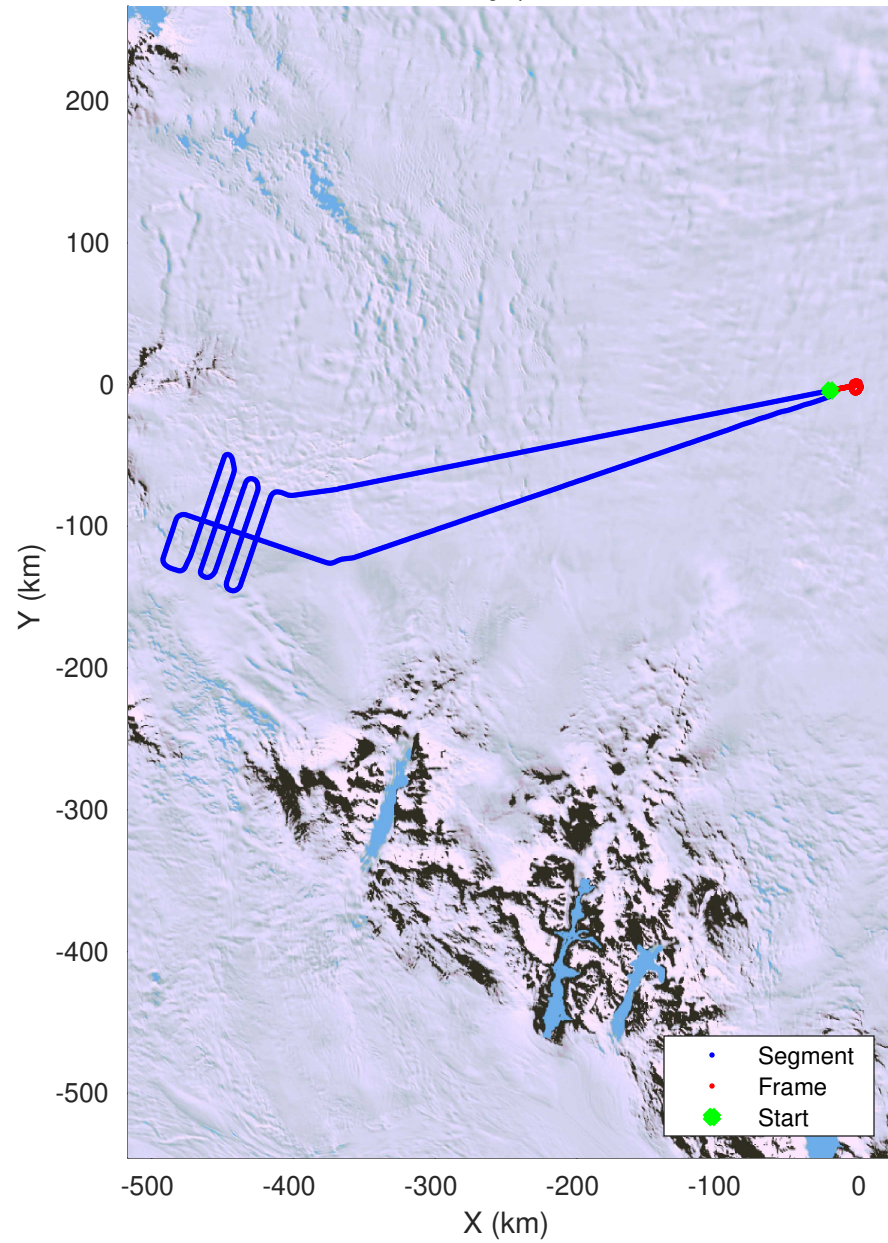

F19: Hercules Dome
20230127_01_029
Polar Stereograph -71N/0E