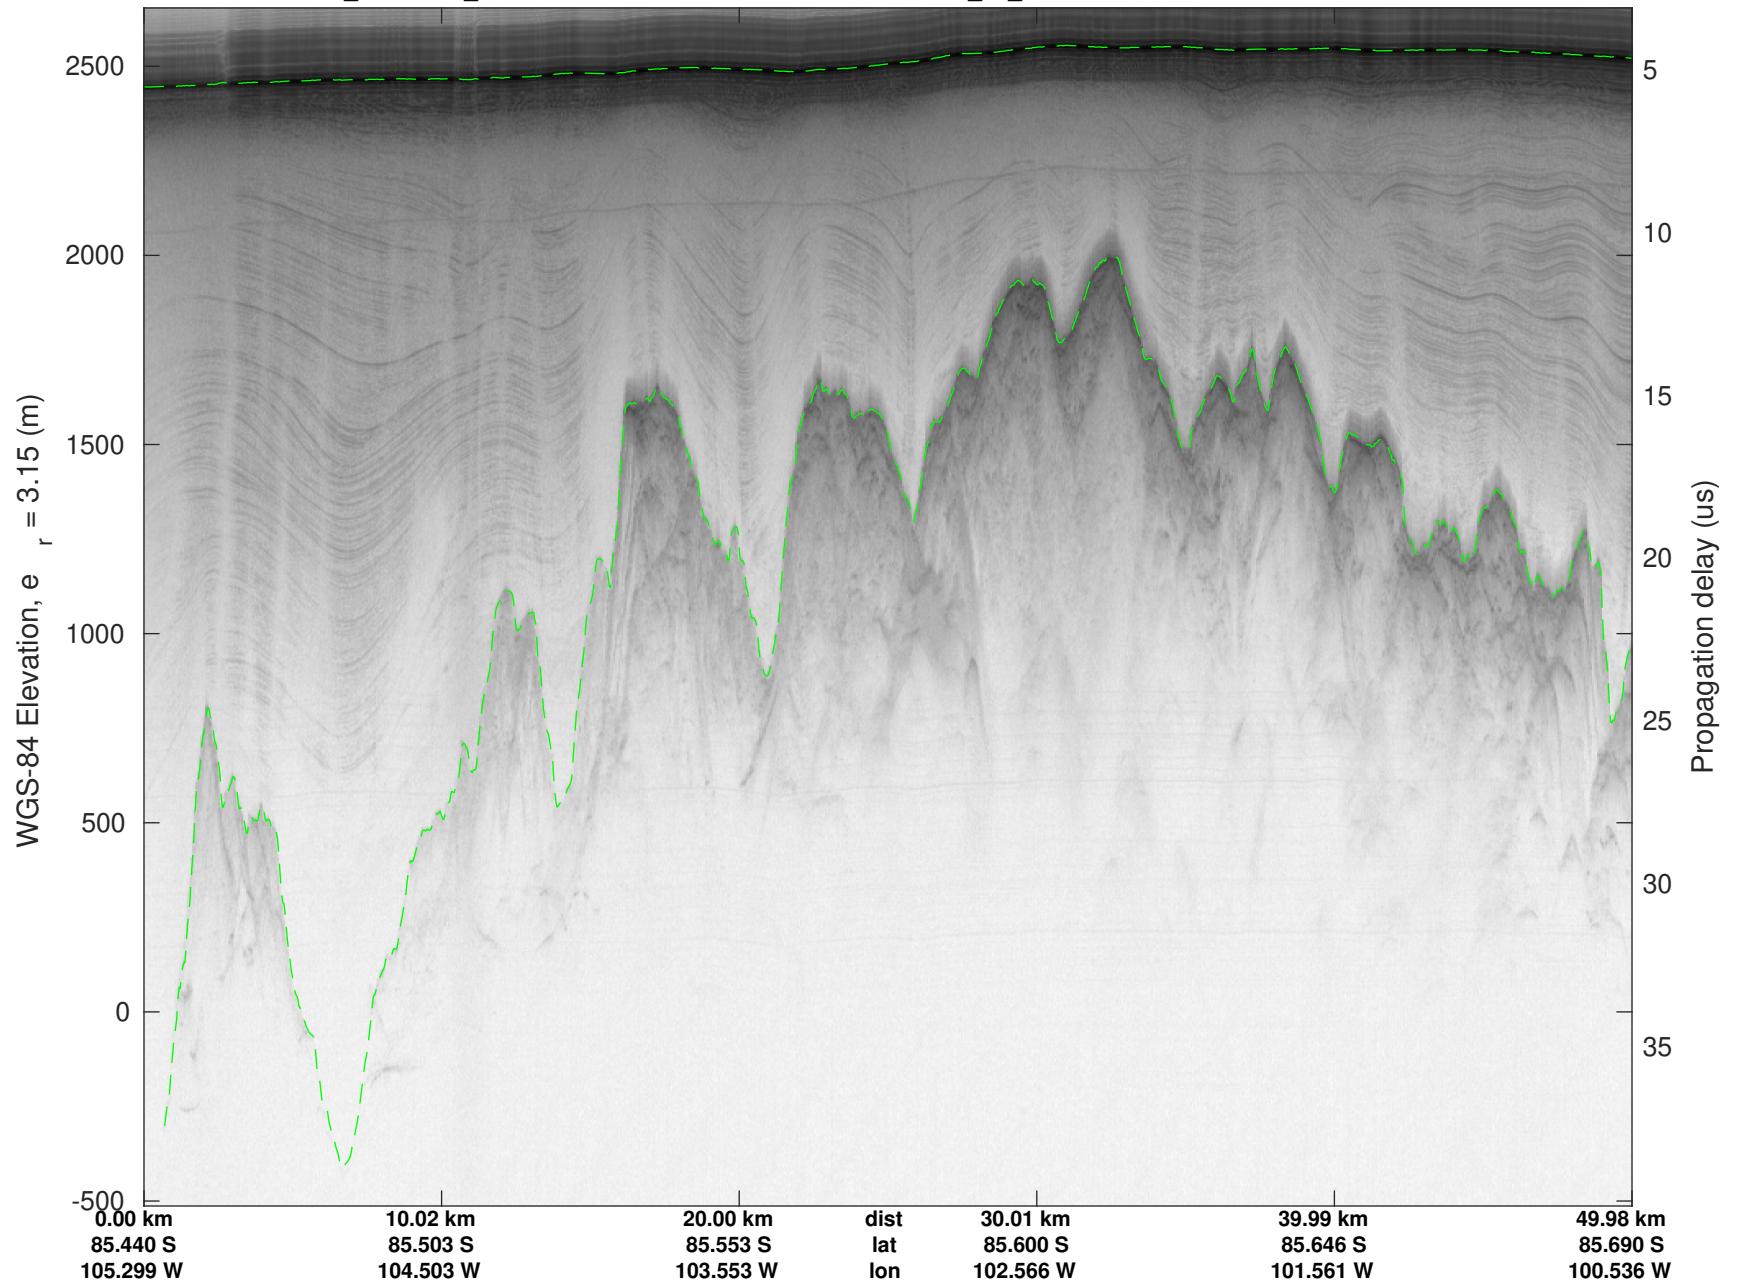

F19: Hercules Dome
20230127_01_012
Polar Stereograph -71N/0E

UTIG MARFA -- COLDEX

rds 2022_Antarctica_BaslerMKB: "F19: Hercules Dome" 20230127_01_012: 24:13:32.5 to 24:23:09.5 GPS

UTIG MARFA -- COLDEX
rds 2022_Antarctica_BaslerMKB: "F19: Hercules Dome" 20230127_01_012: 24:13:32.5 to 24:23:09.5 GPS