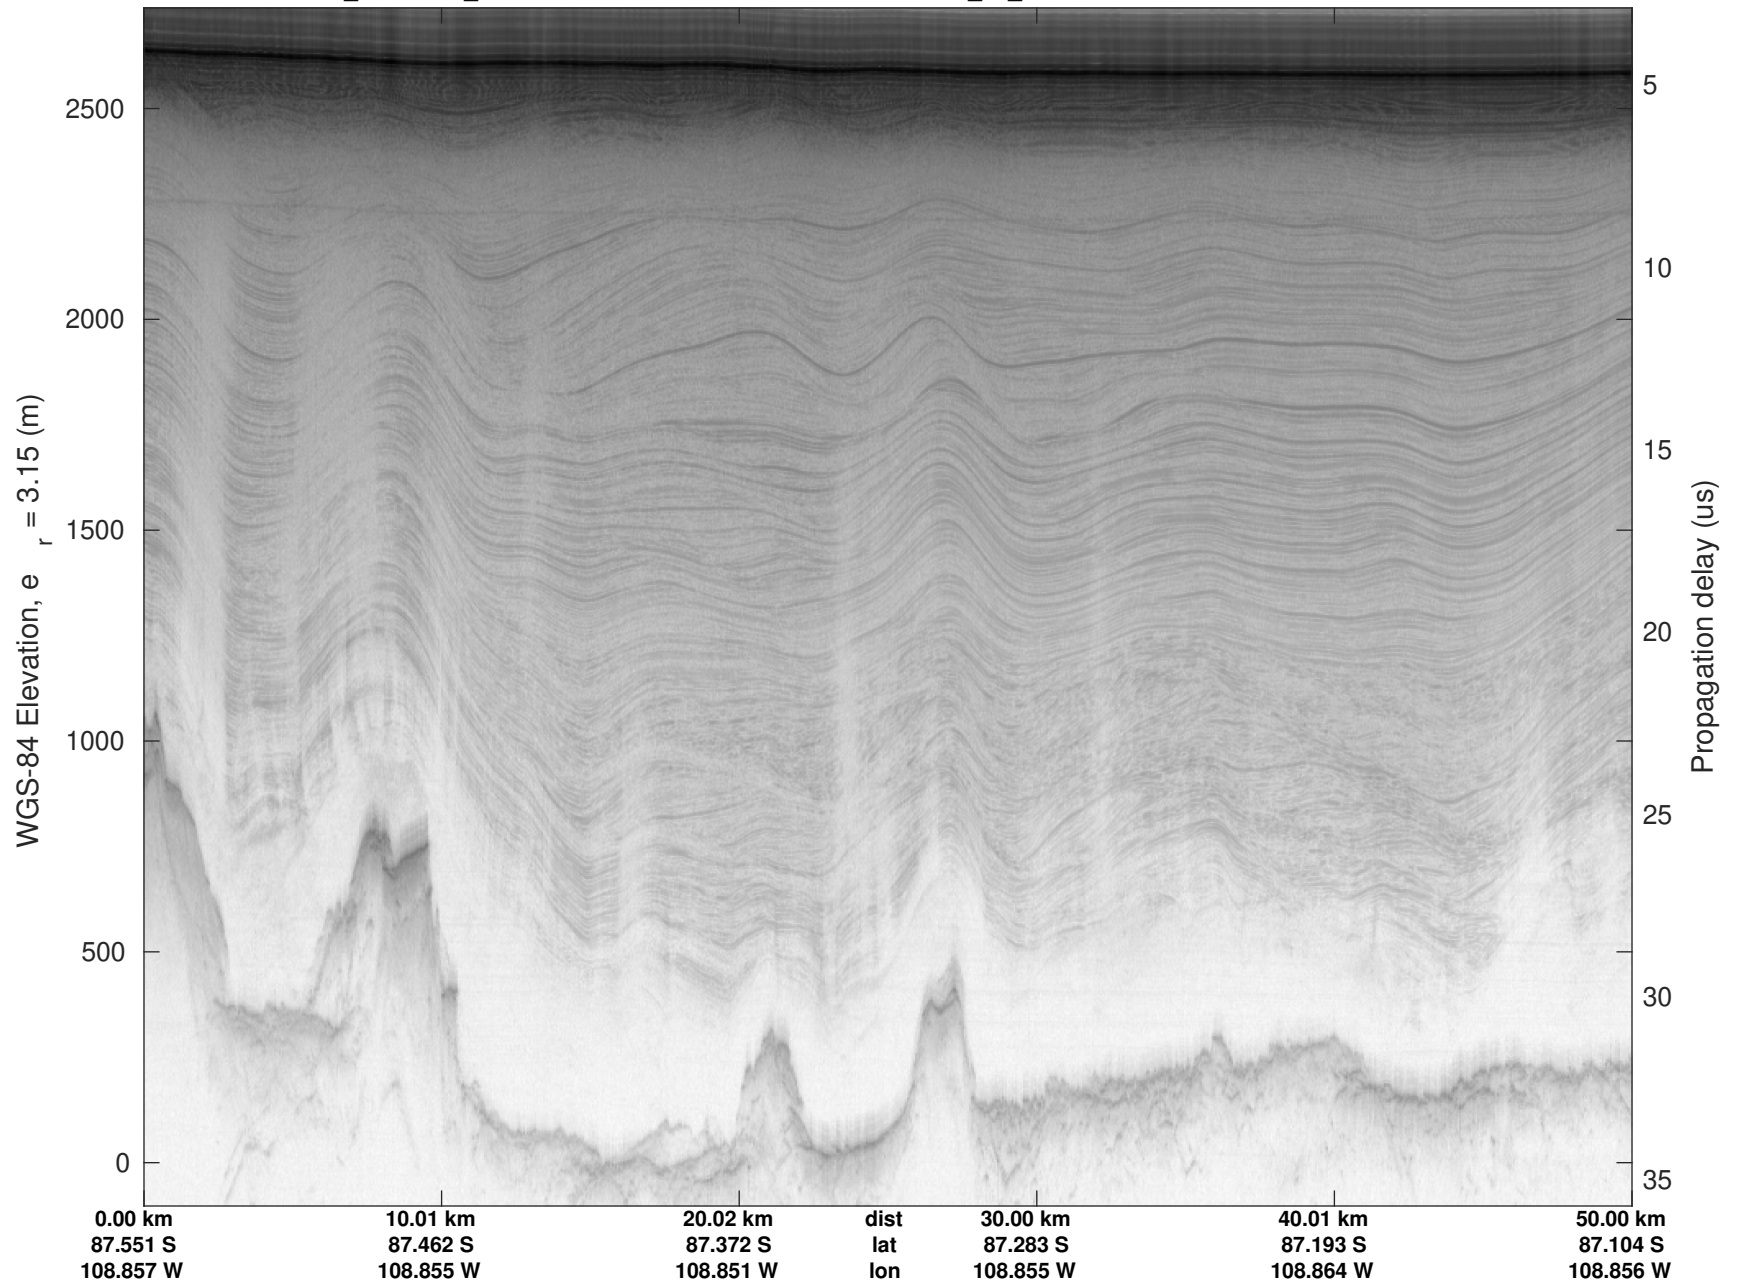

UTIG MARFA -- COLDEX

rds 2022_Antarctica_BaslerMKB: "F19: Hercules Dome" 20230127_01_006: 23:19:29.7 to 23:28:17.5 GPS