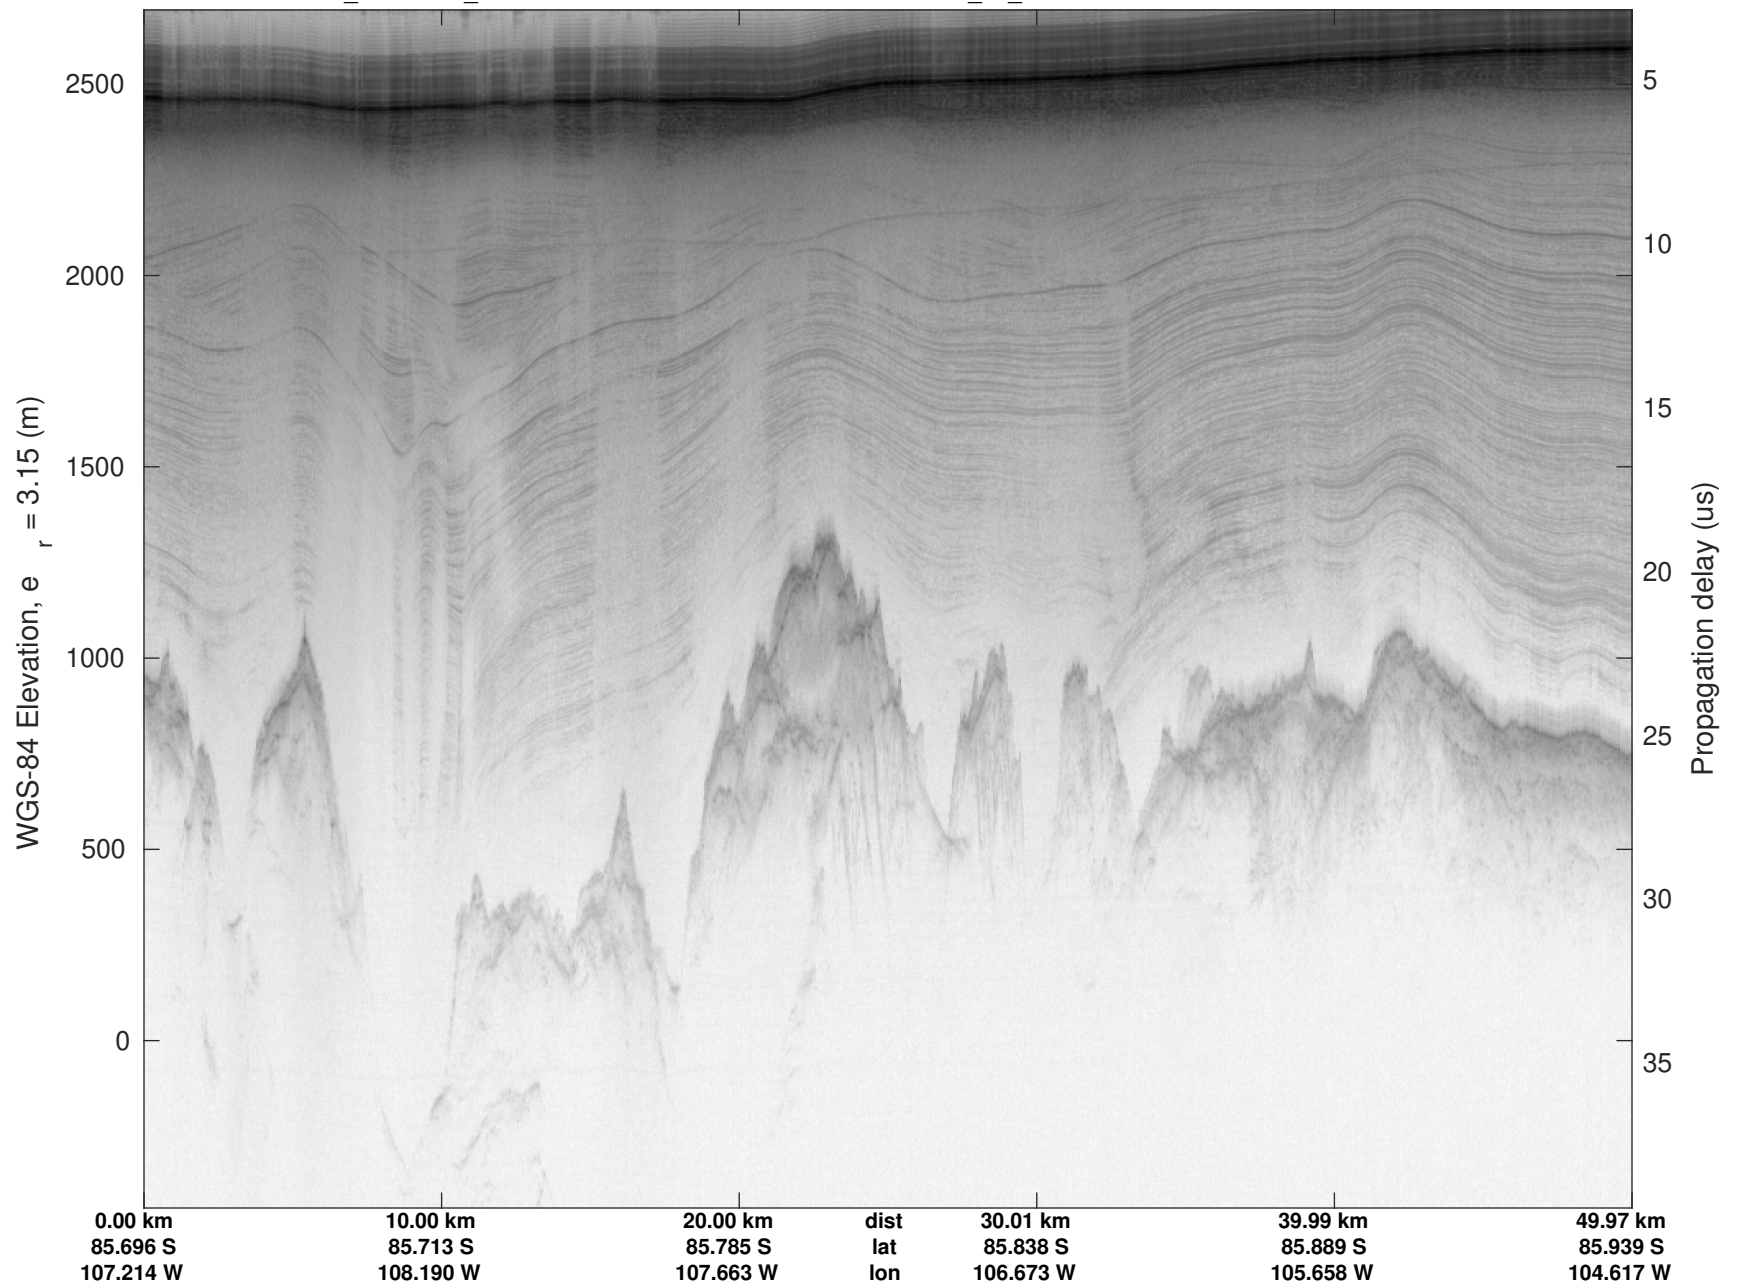

UTIG MARFA -- COLDEX
rds 2022_Antarctica_BaslerMKB: "F19: Hercules Dome" 20230127_01_019: 25:22:18.5 to 25:31:59.1 GPS