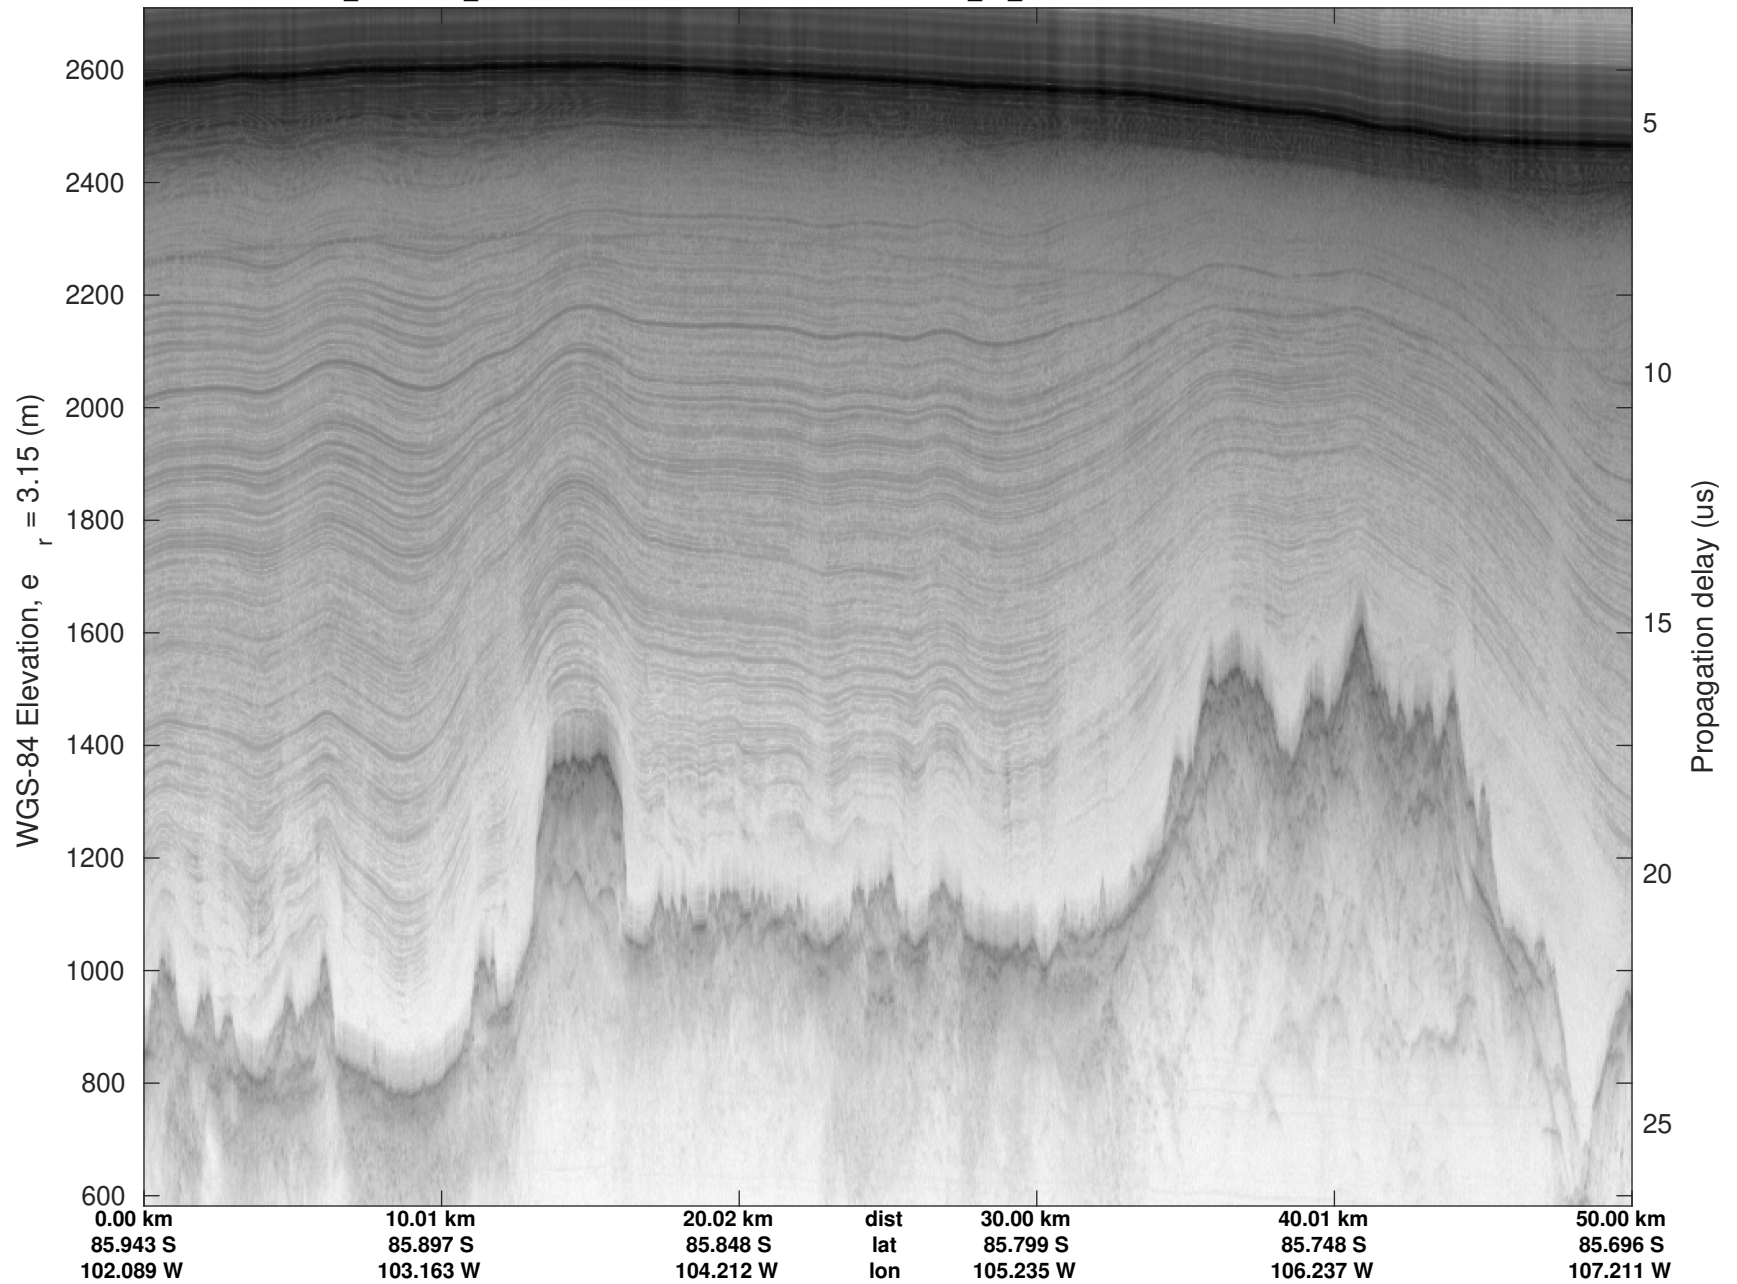

UTIG MARFA -- COLDEX

rds 2022_Antarctica_BaslerMKB: "F19: Hercules Dome" 20230127_01_018: 25:12:33.5 to 25:22:18.2 GPS