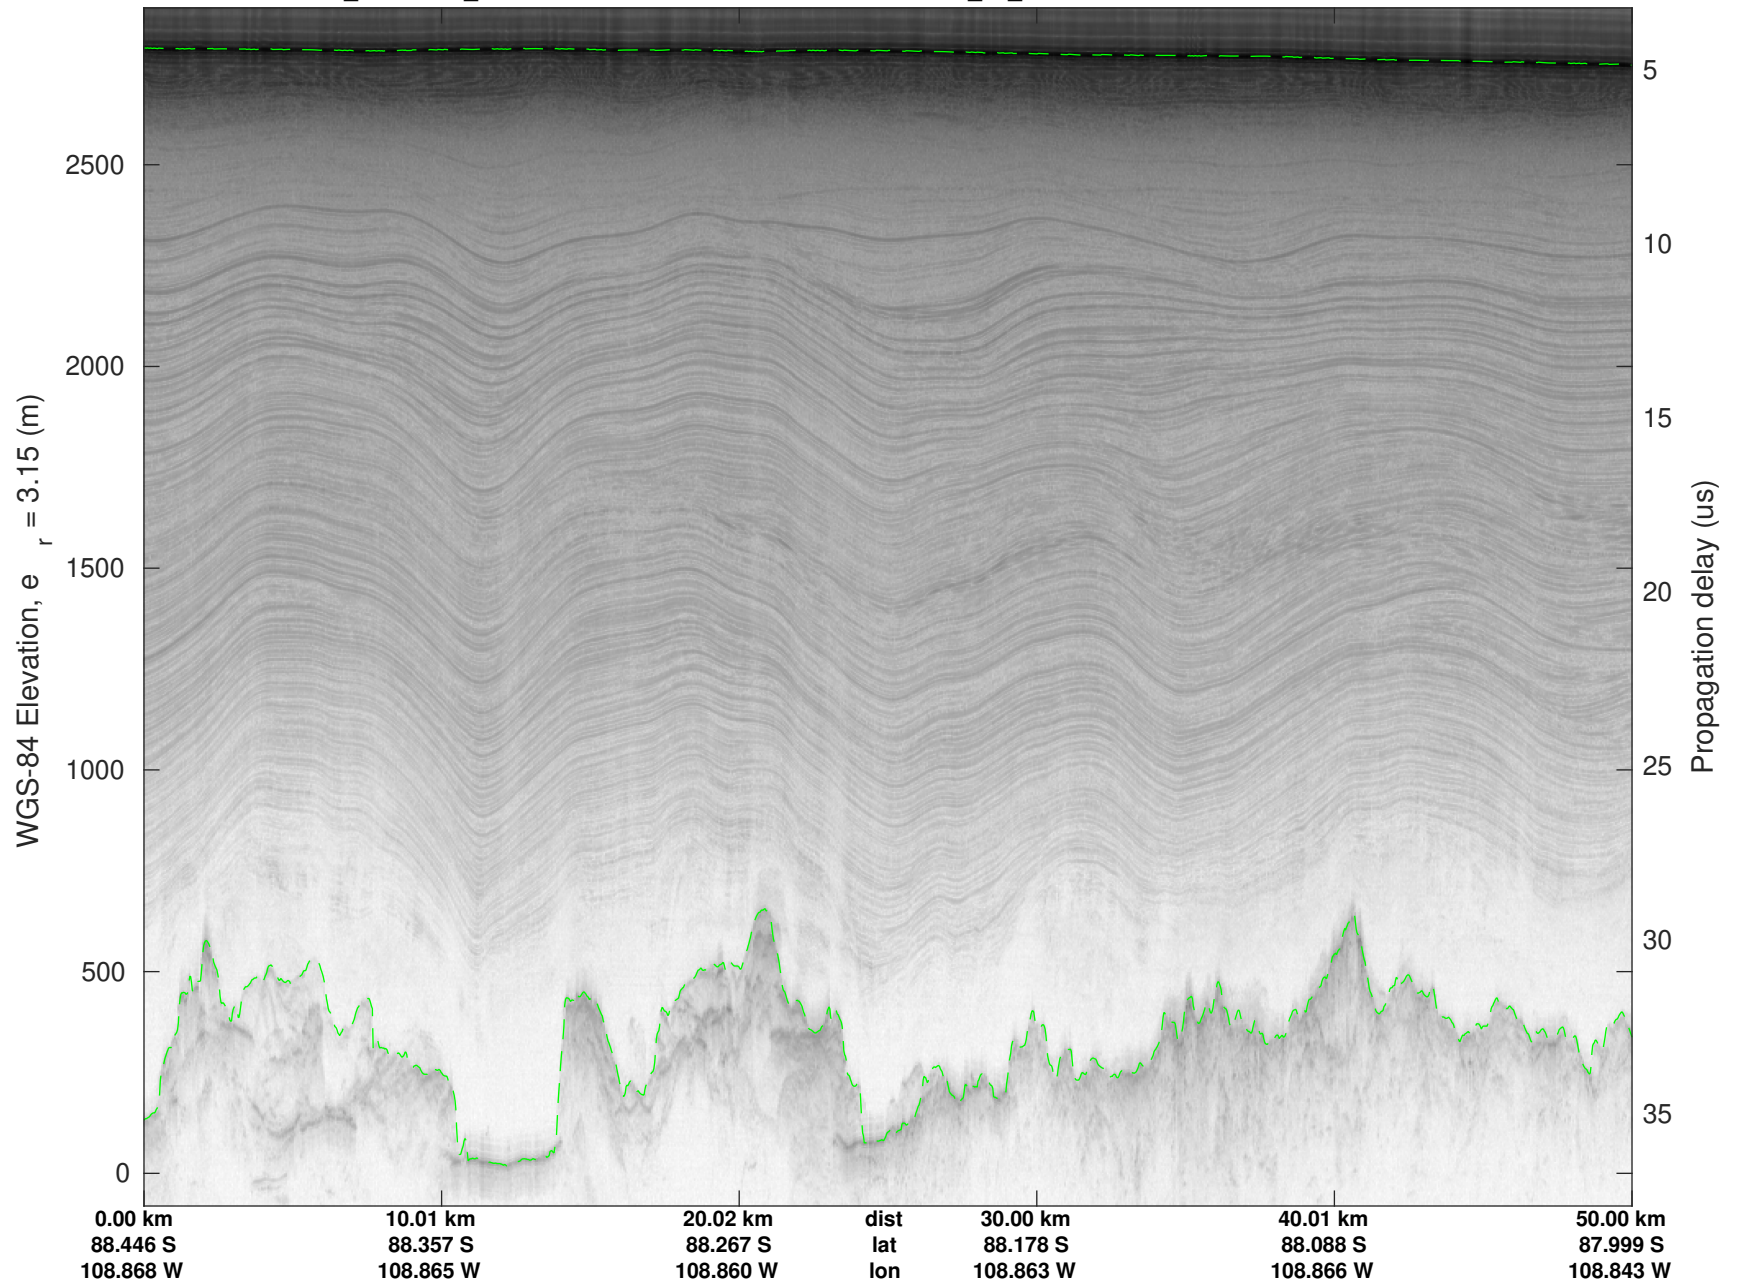

F19: Hercules Dome
20230127_01_004
Polar Stereograph -71N/0E

UTIG MARFA -- COLDEX

rds 2022_Antarctica_BaslerMKB: "F19: Hercules Dome" 20230127_01_004: 23:01:53.0 to 23:10:46.7 GPS

UTIG MARFA -- COLDEX
rds 2022_Antarctica_BaslerMKB: "F19: Hercules Dome" 20230127_01_004: 23:01:53.0 to 23:10:46.7 GPS