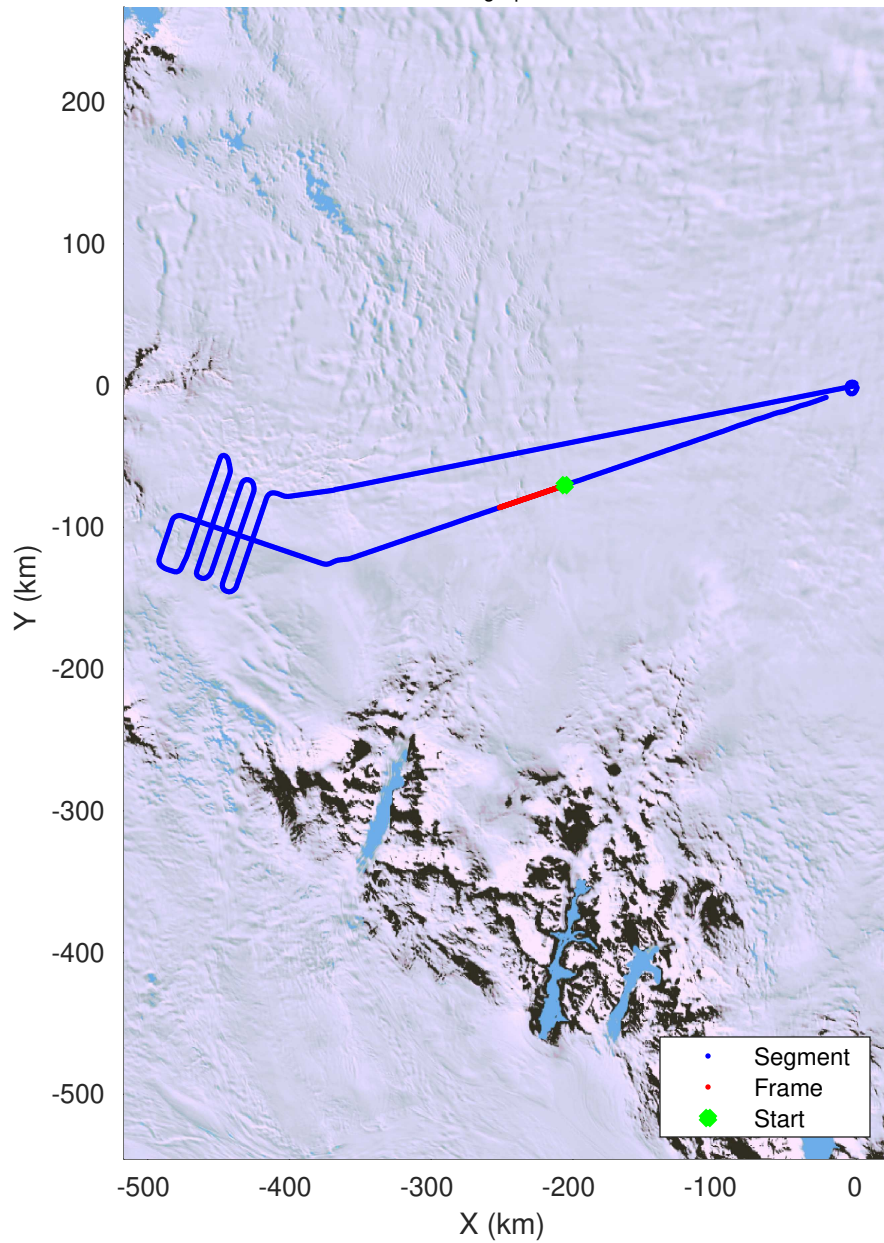

F19: Hercules Dome
20230127_01_005
Polar Stereograph -71N/0E