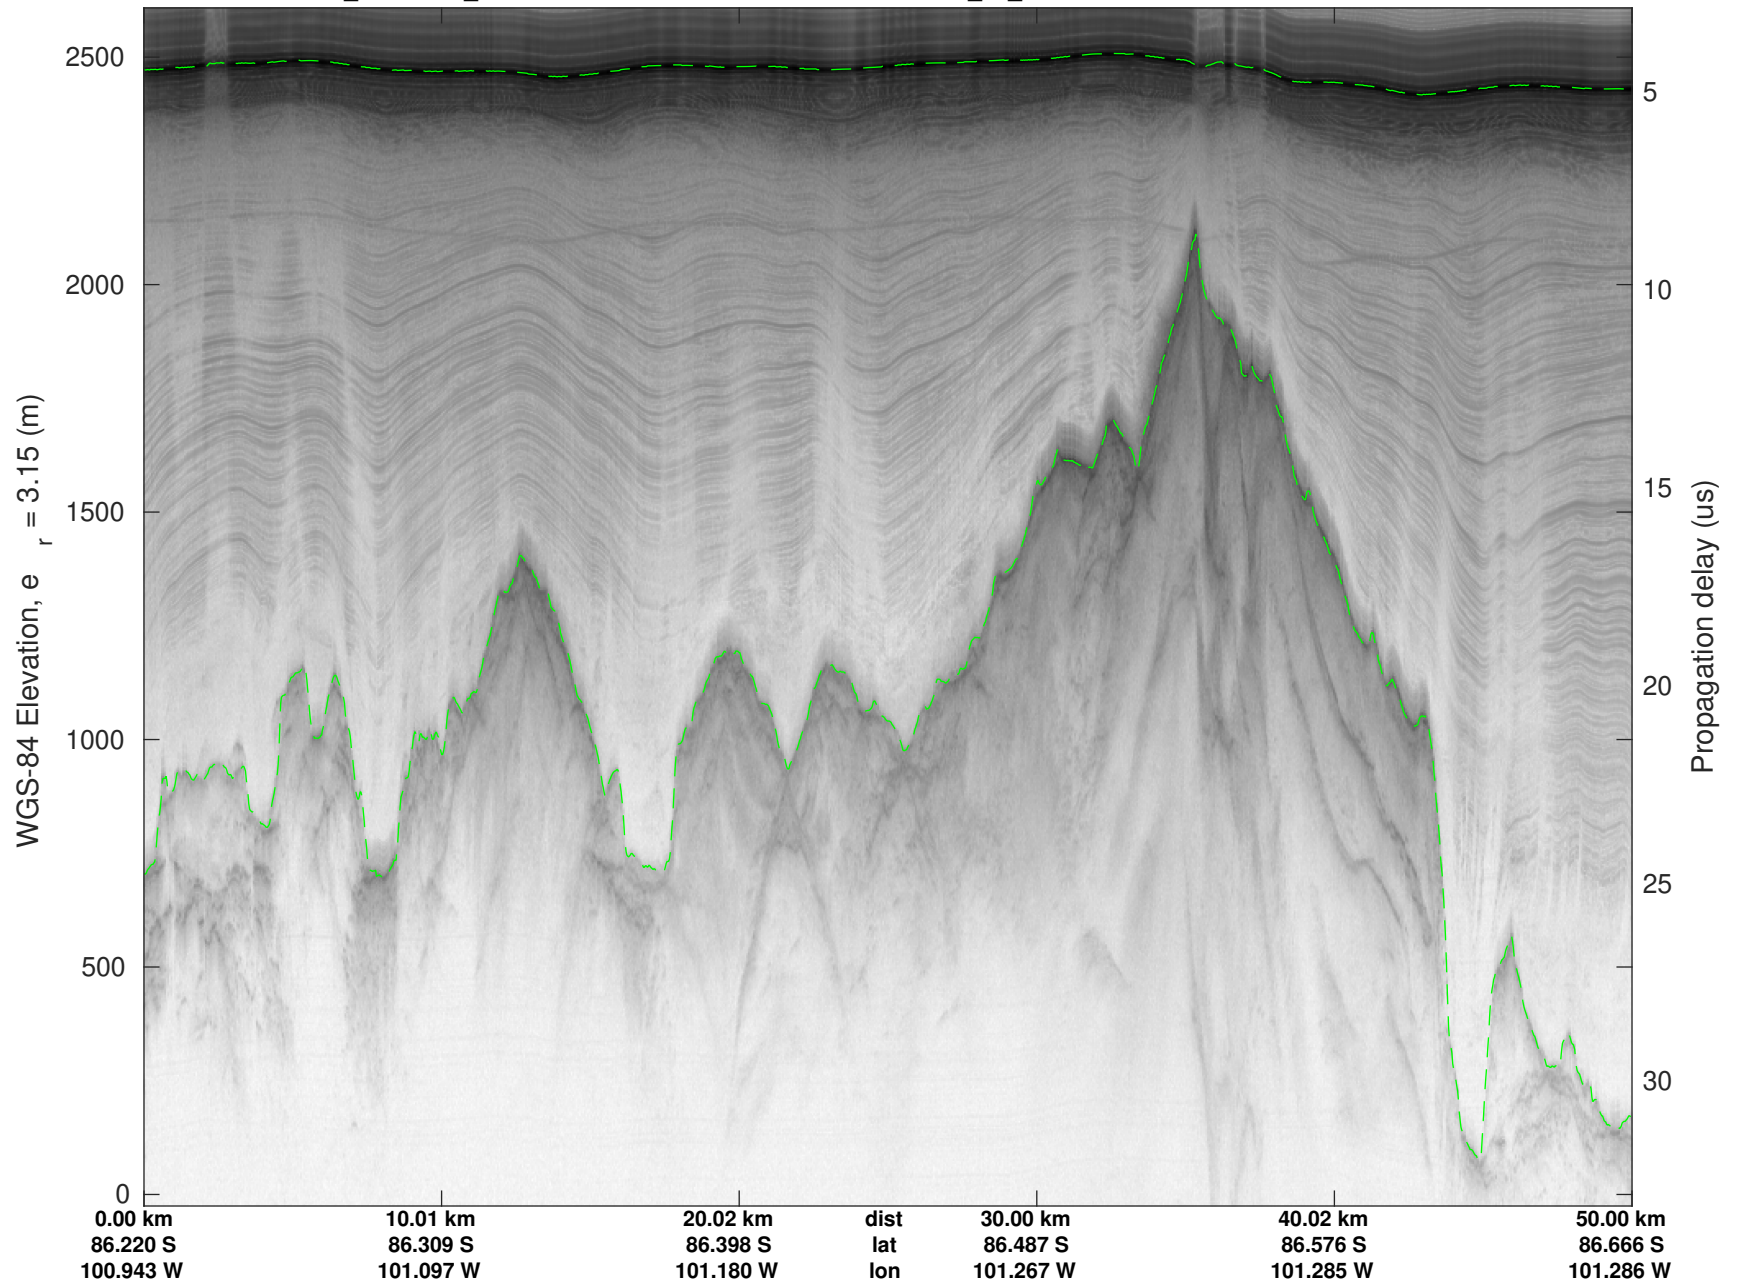

F19: Hercules Dome
20230127_01_021
Polar Stereograph -71N/0E

UTIG MARFA -- COLDEX

rds 2022_Antarctica_BaslerMKB: "F19: Hercules Dome" 20230127_01_021: 25:41:51.5 to 25:52:32.7 GPS

UTIG MARFA -- COLDEX
rds 2022_Antarctica_BaslerMKB: "F19: Hercules Dome" 20230127_01_021: 25:41:51.5 to 25:52:32.7 GPS