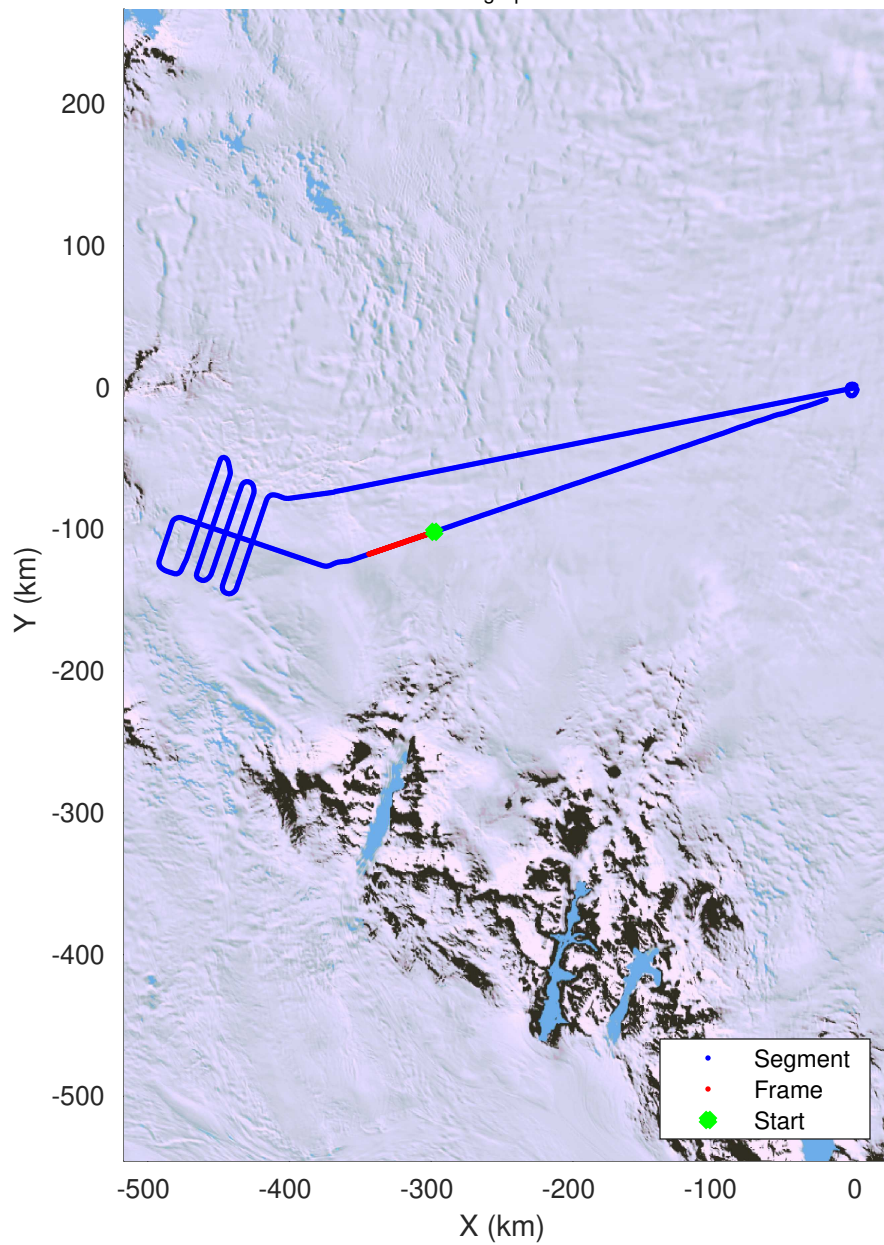

F19: Hercules Dome
20230127_01_007
Polar Stereograph -71N/0E