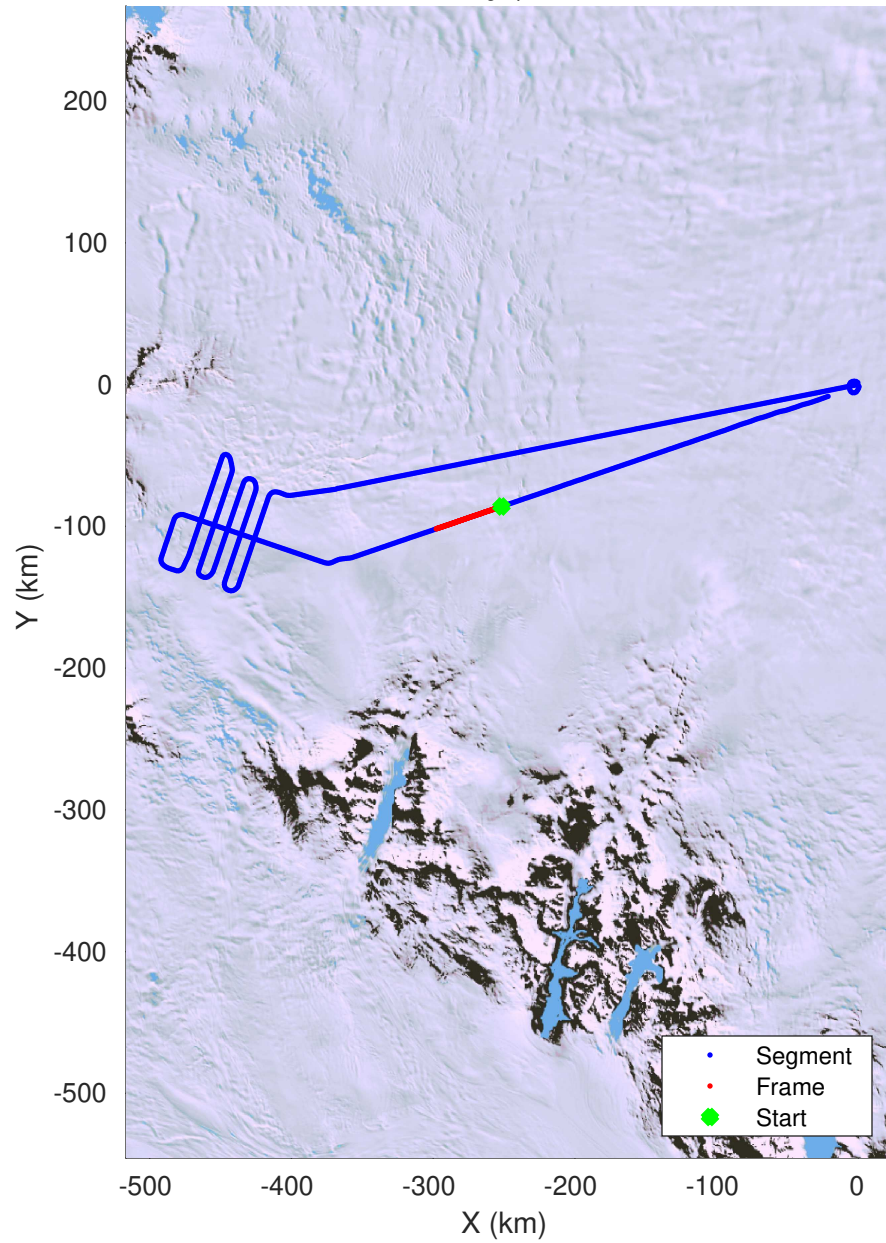

F19: Hercules Dome
20230127_01_006
Polar Stereograph -71N/0E