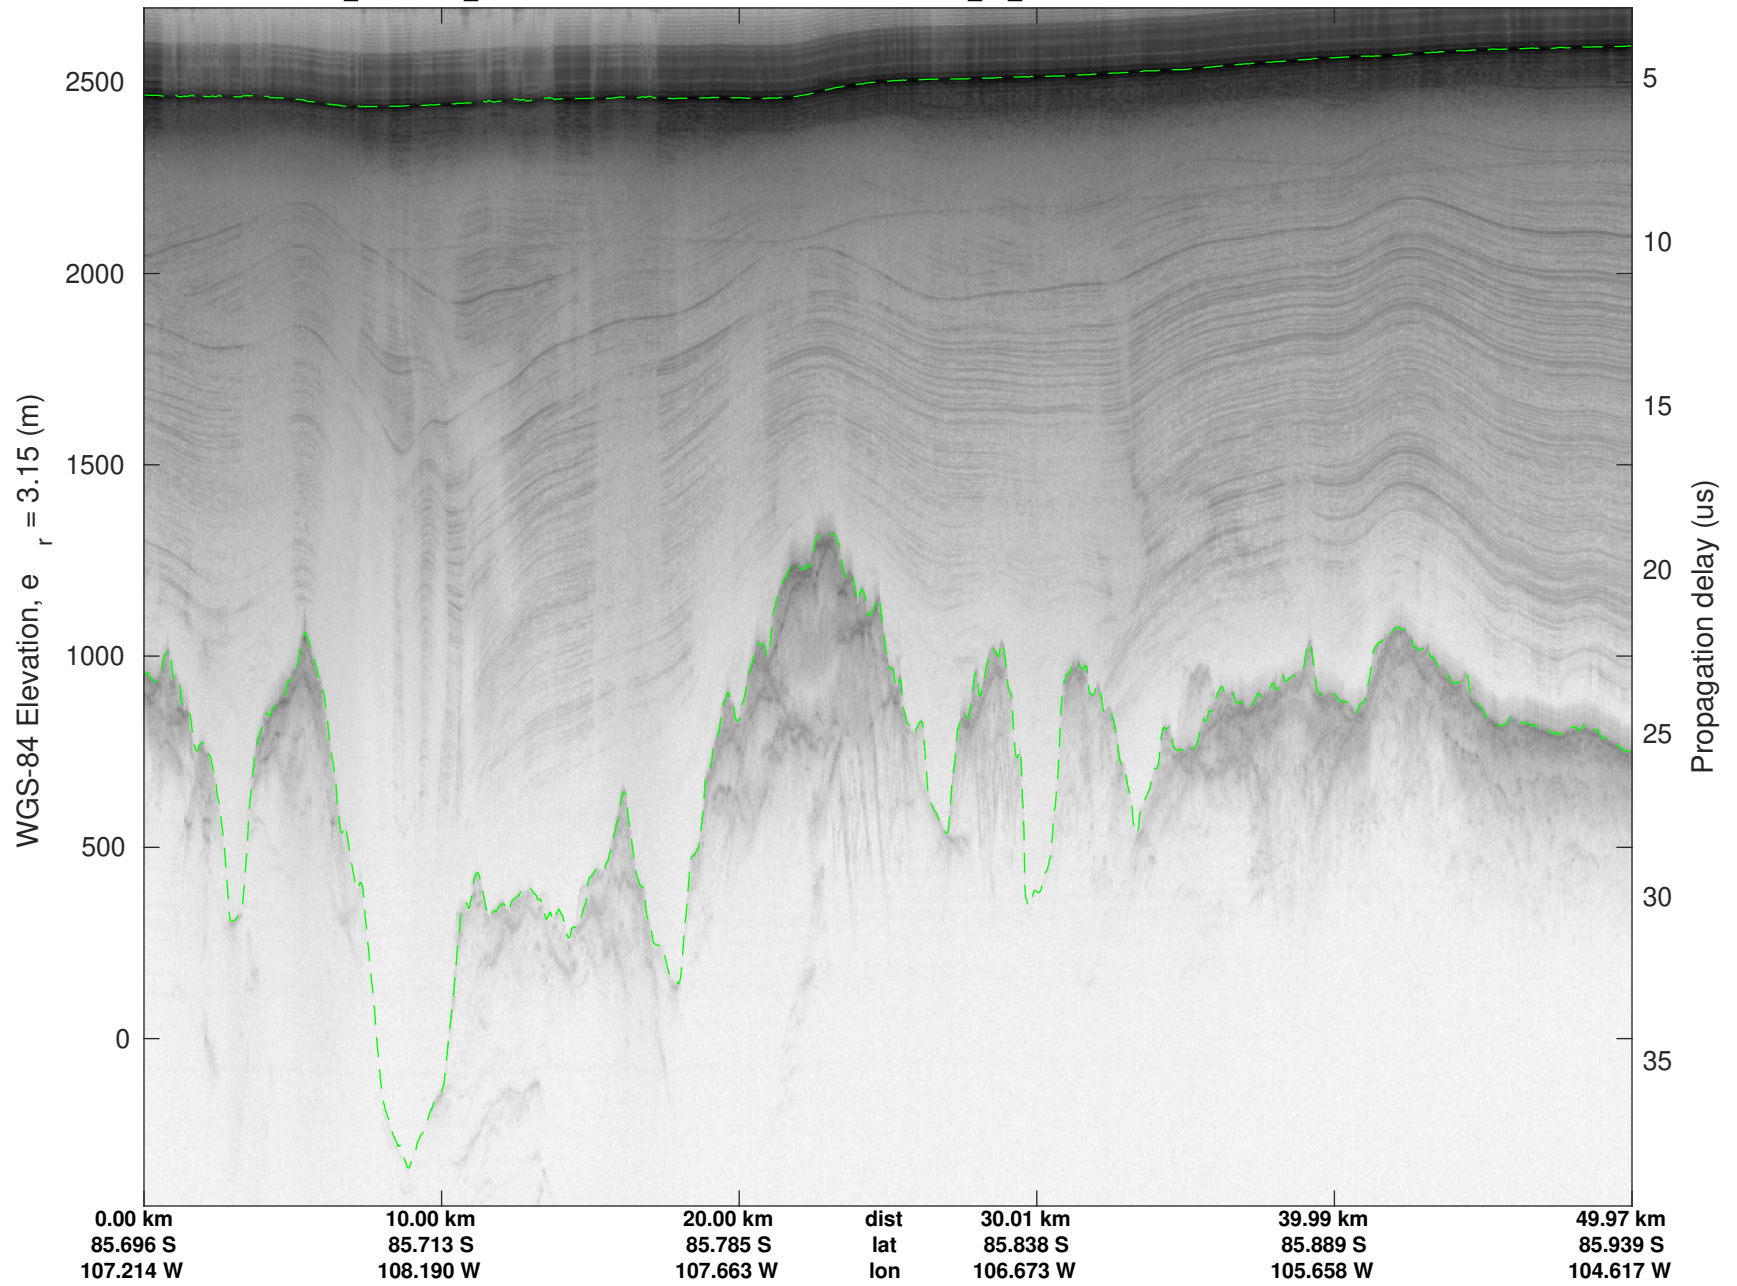

UTIG MARFA -- COLDEX
rds 2022_Antarctica_BaslerMKB: "F19: Hercules Dome" 20230127_01_019: 25:22:18.5 to 25:31:59.1 GPS