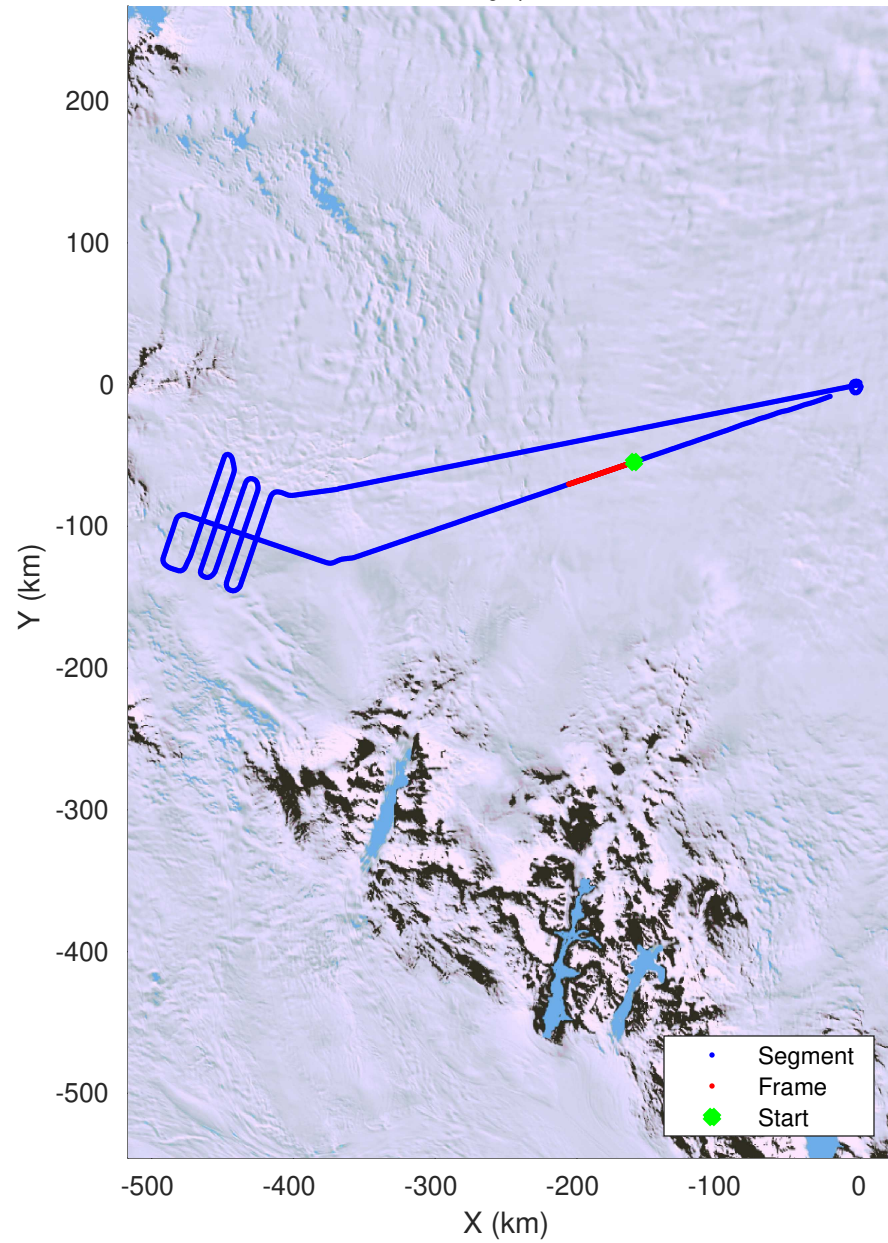

F19: Hercules Dome
20230127_01_004
Polar Stereograph -71N/0E