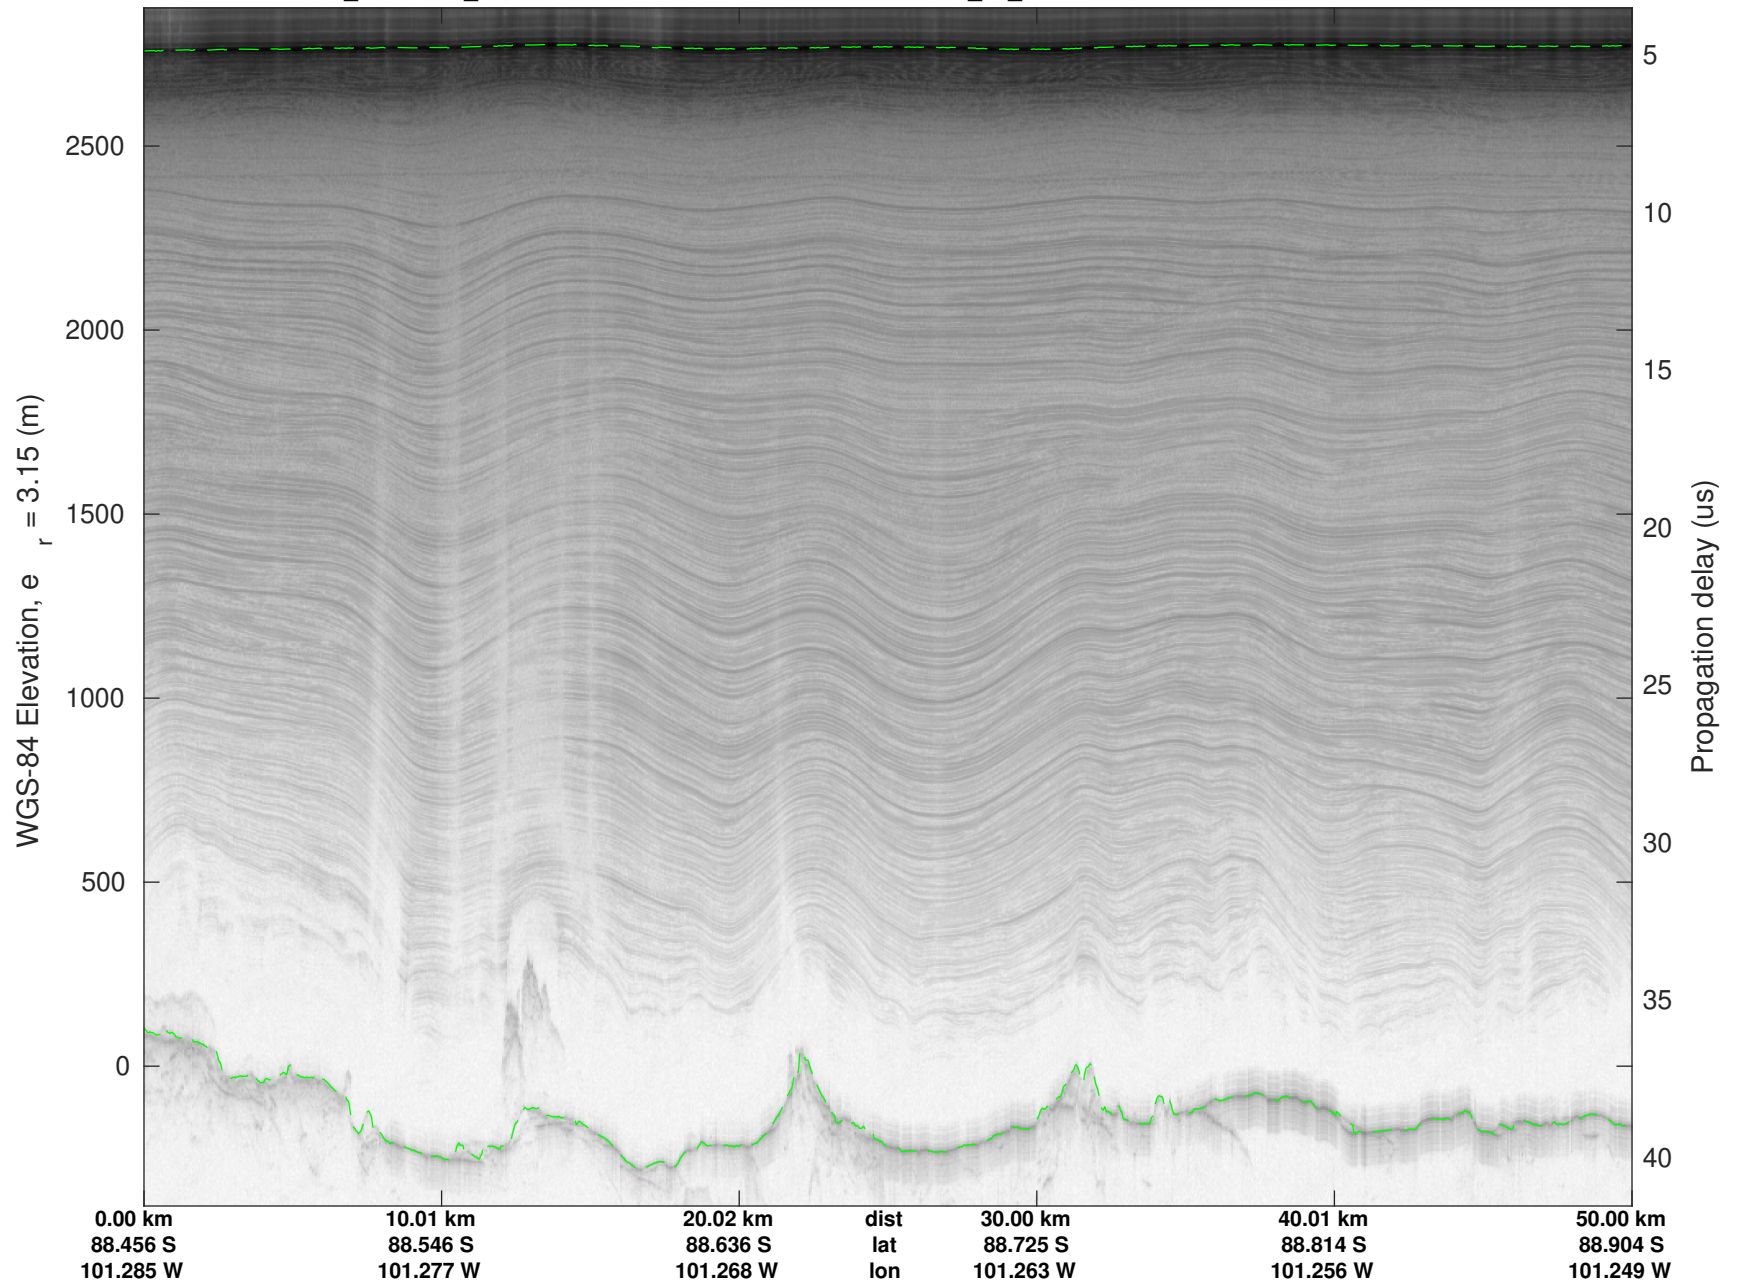

F19: Hercules Dome
20230127_01_026
Polar Stereograph -71N/0E

UTIG MARFA -- COLDEX

rds 2022_Antarctica_BaslerMKB: "F19: Hercules Dome" 20230127_01_026: 26:36:12.8 to 26:47:06.3 GPS

UTIG MARFA -- COLDEX
rds 2022_Antarctica_BaslerMKB: "F19: Hercules Dome" 20230127_01_026: 26:36:12.8 to 26:47:06.3 GPS