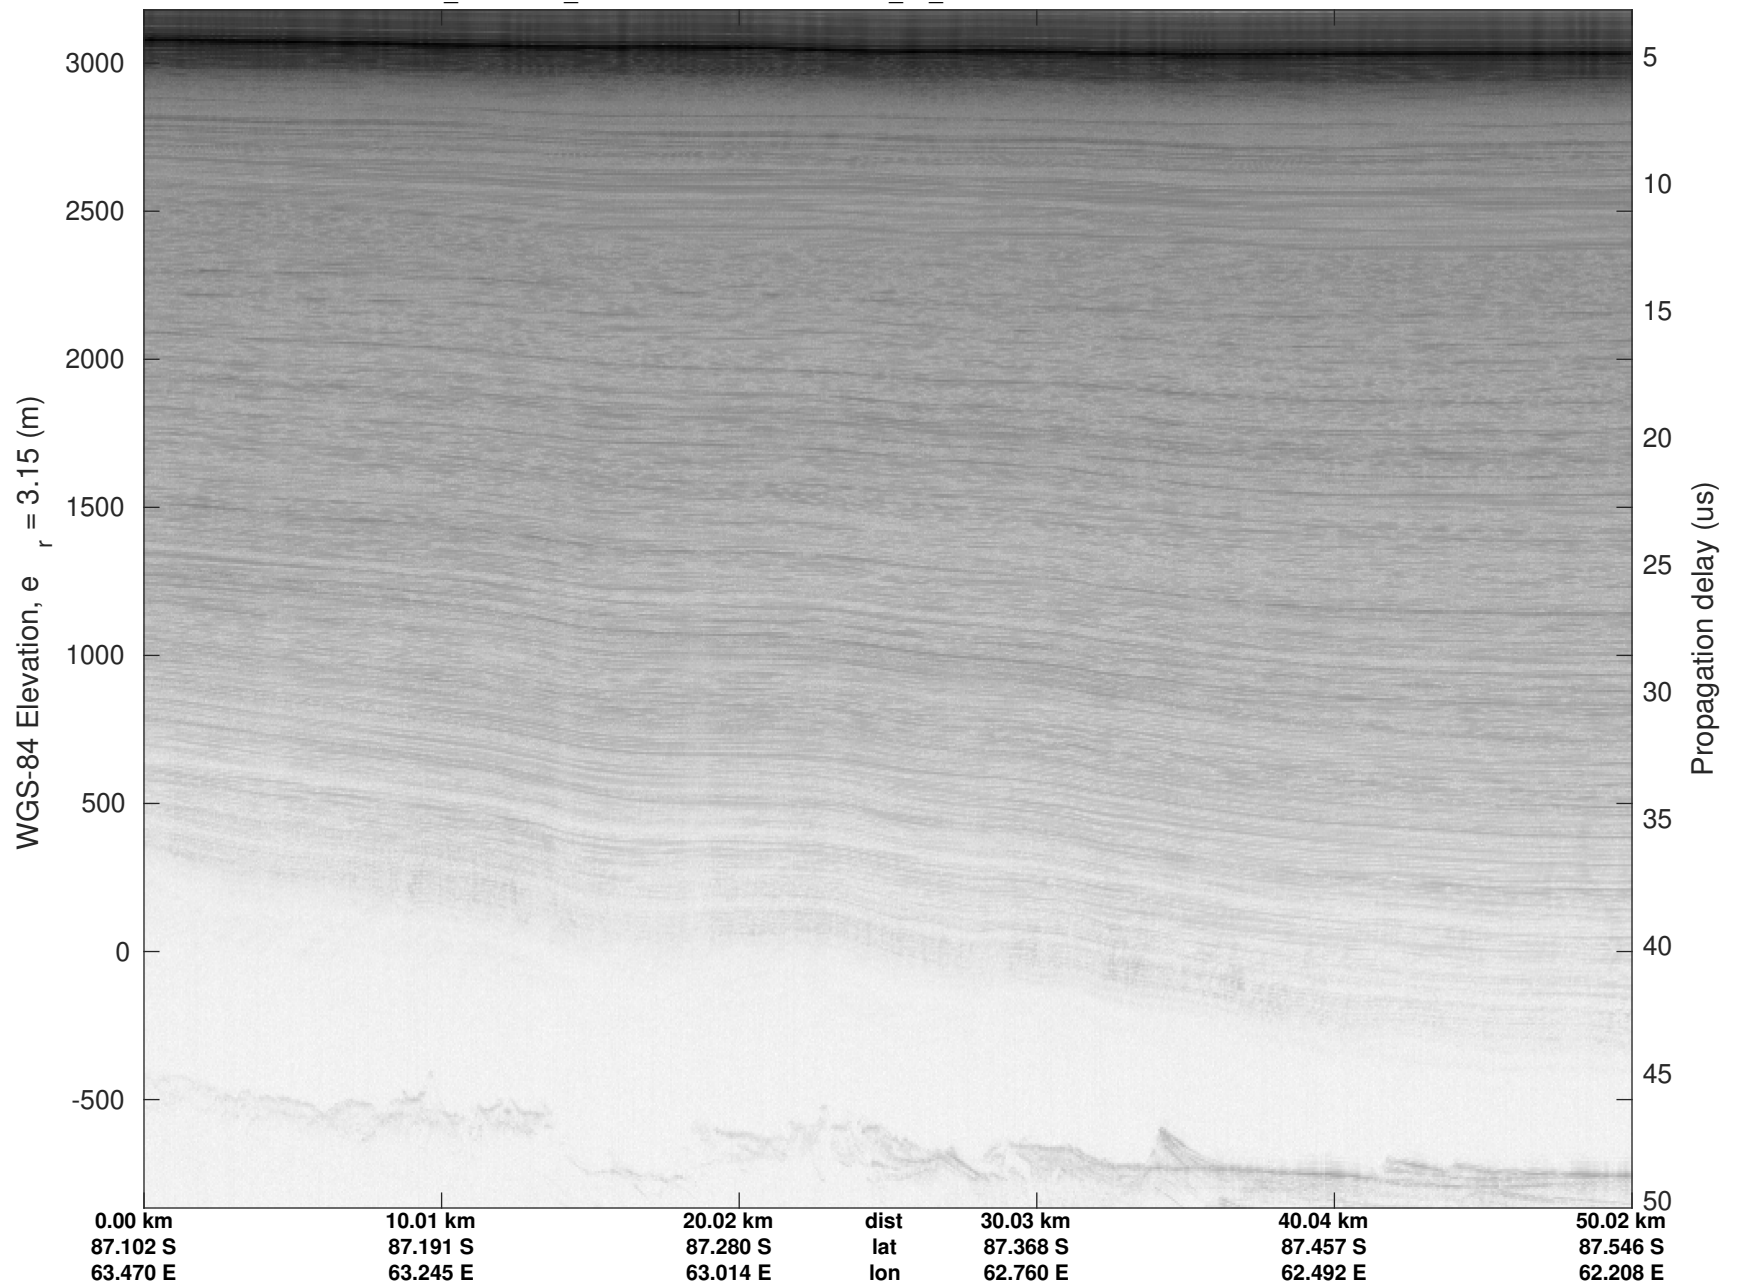

UTIG MARFA -- COLDEX
rds 2022_Antarctica_BaslerMKB: "F15" 20230120_02_007: 25:04:07.5 to 25:13:17.2 GPS