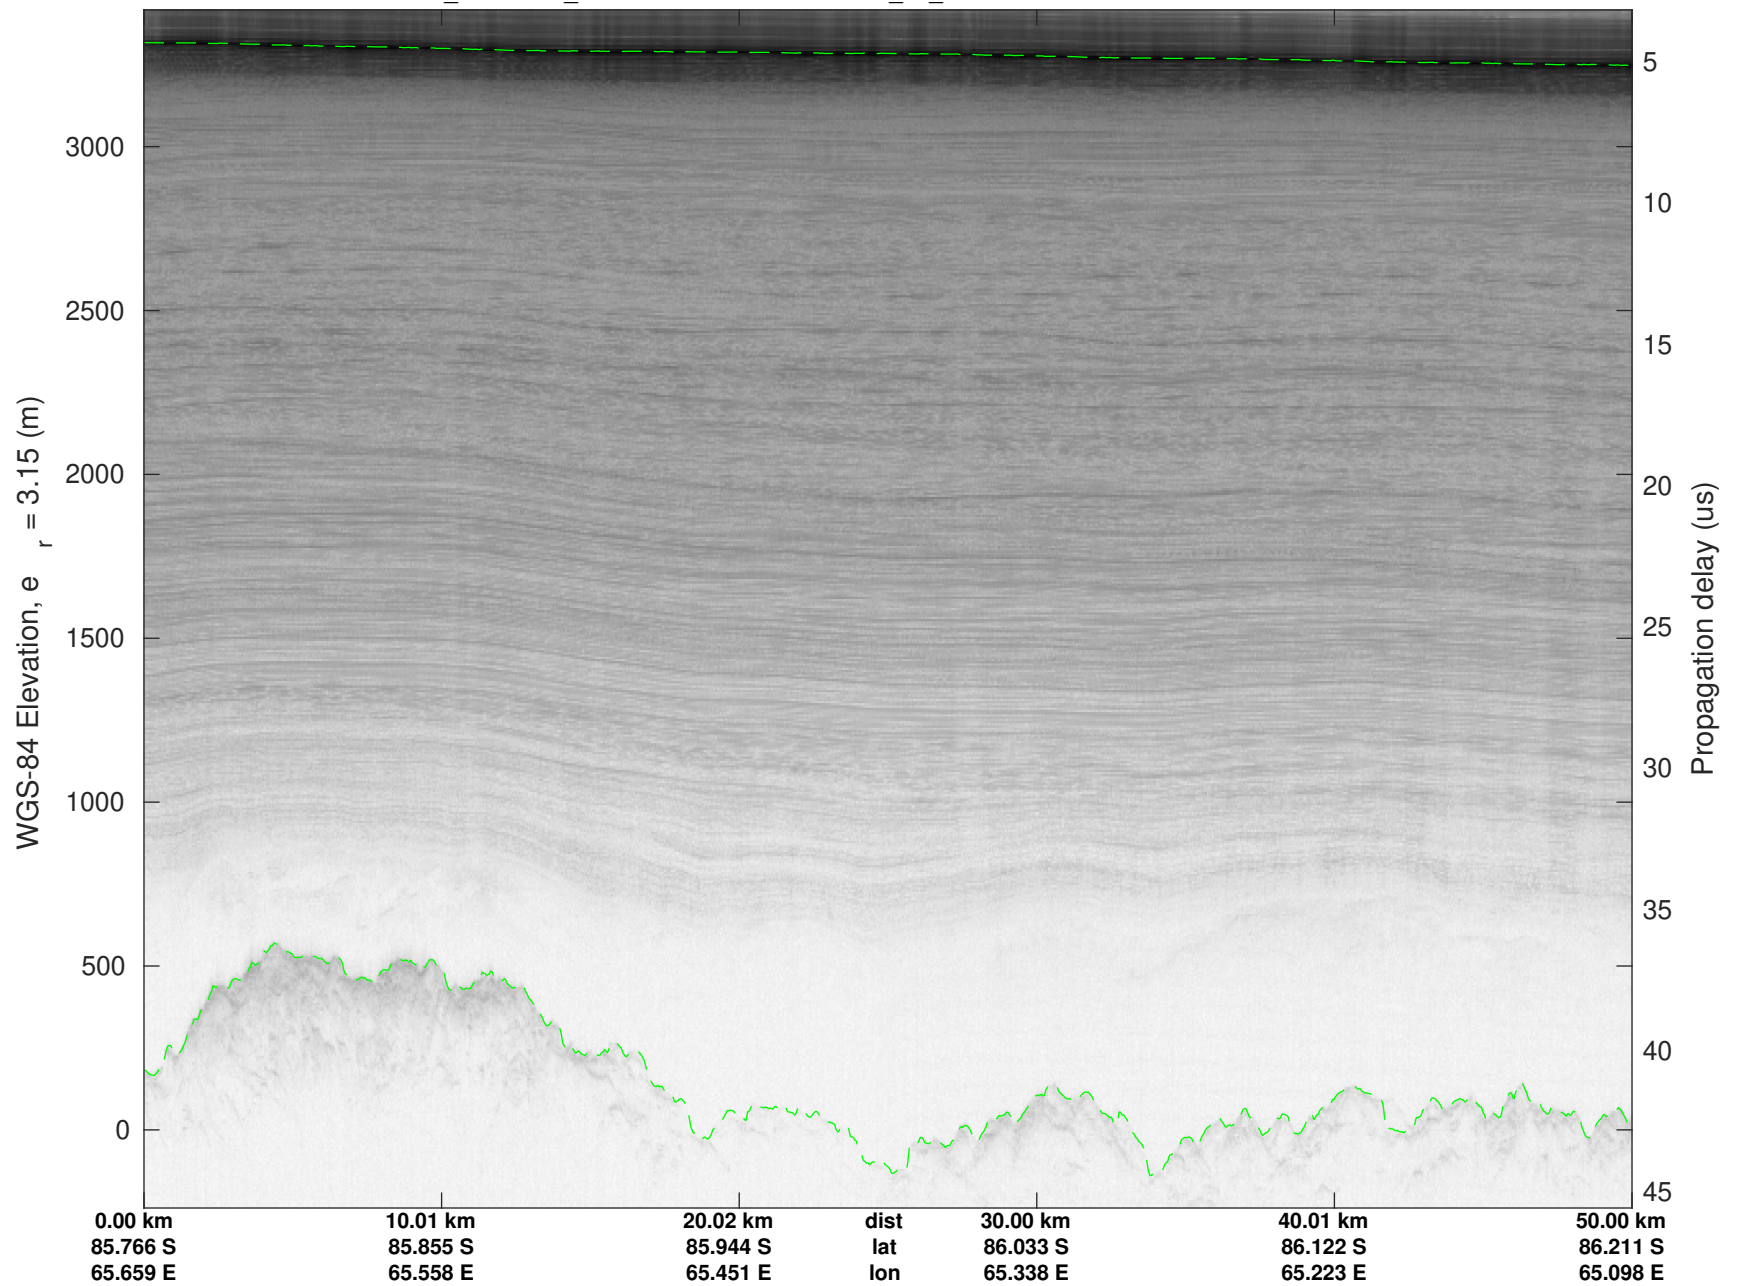

UTIG MARFA -- COLDEX
rds 2022_Antarctica_BaslerMKB: "F15" 20230120_02_004: 24:36:28.6 to 24:45:46.2 GPS