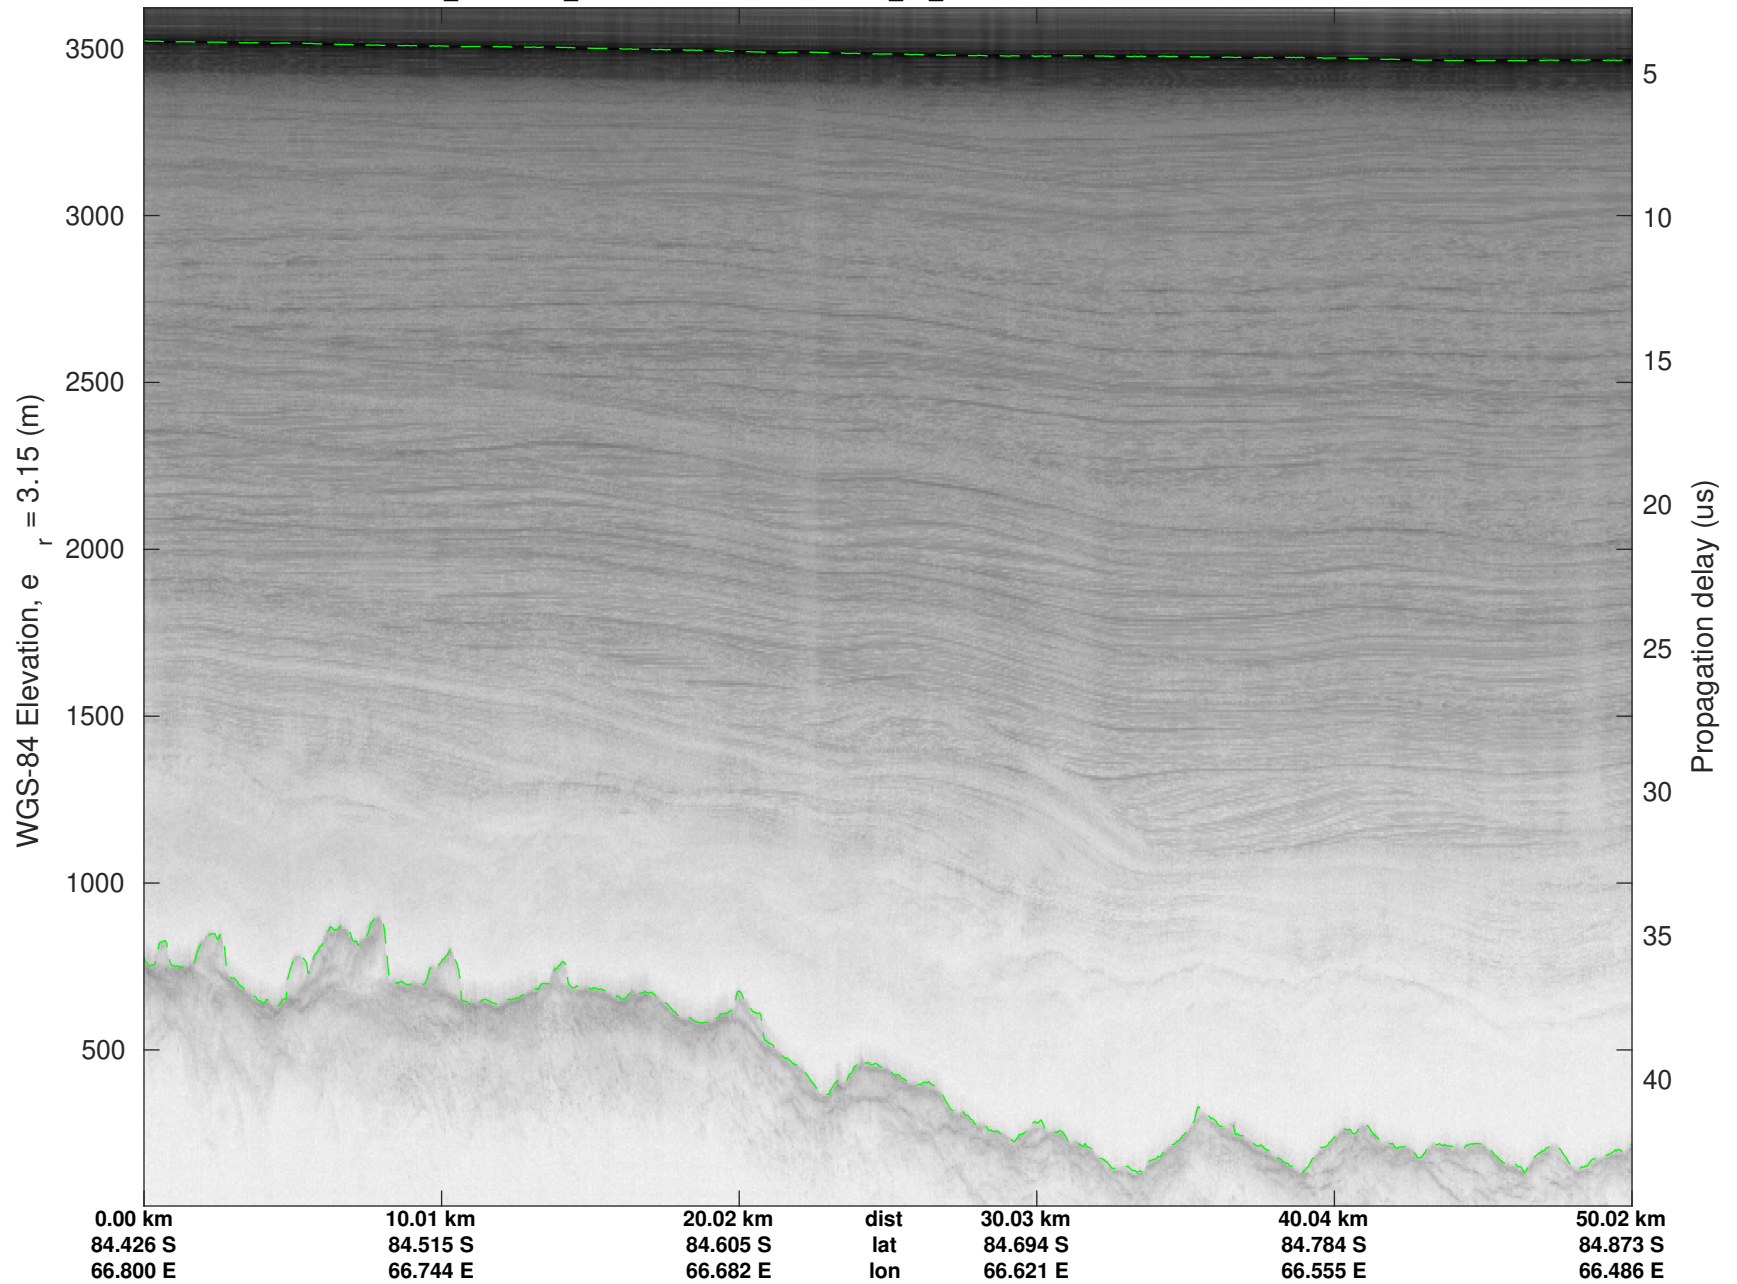

F15
20230120_02_001
Polar Stereograph -71N/0E

UTIG MARFA -- COLDEX
rds 2022_Antarctica_BaslerMKB: "F15" 20230120_02_001: 24:08:25.8 to 24:17:43.8 GPS

UTIG MARFA -- COLDEX
rds 2022_Antarctica_BaslerMKB: "F15" 20230120_02_001: 24:08:25.8 to 24:17:43.8 GPS

UTIG MARFA -- COLDEX
rds 2022_Antarctica_BaslerMKB: "F15" 20230120_02_002: 24:17:44.1 to 24:27:03.8 GPS

UTIG MARFA -- COLDEX
rds 2022_Antarctica_BaslerMKB: "F15" 20230120_02_002: 24:17:44.1 to 24:27:03.8 GPS