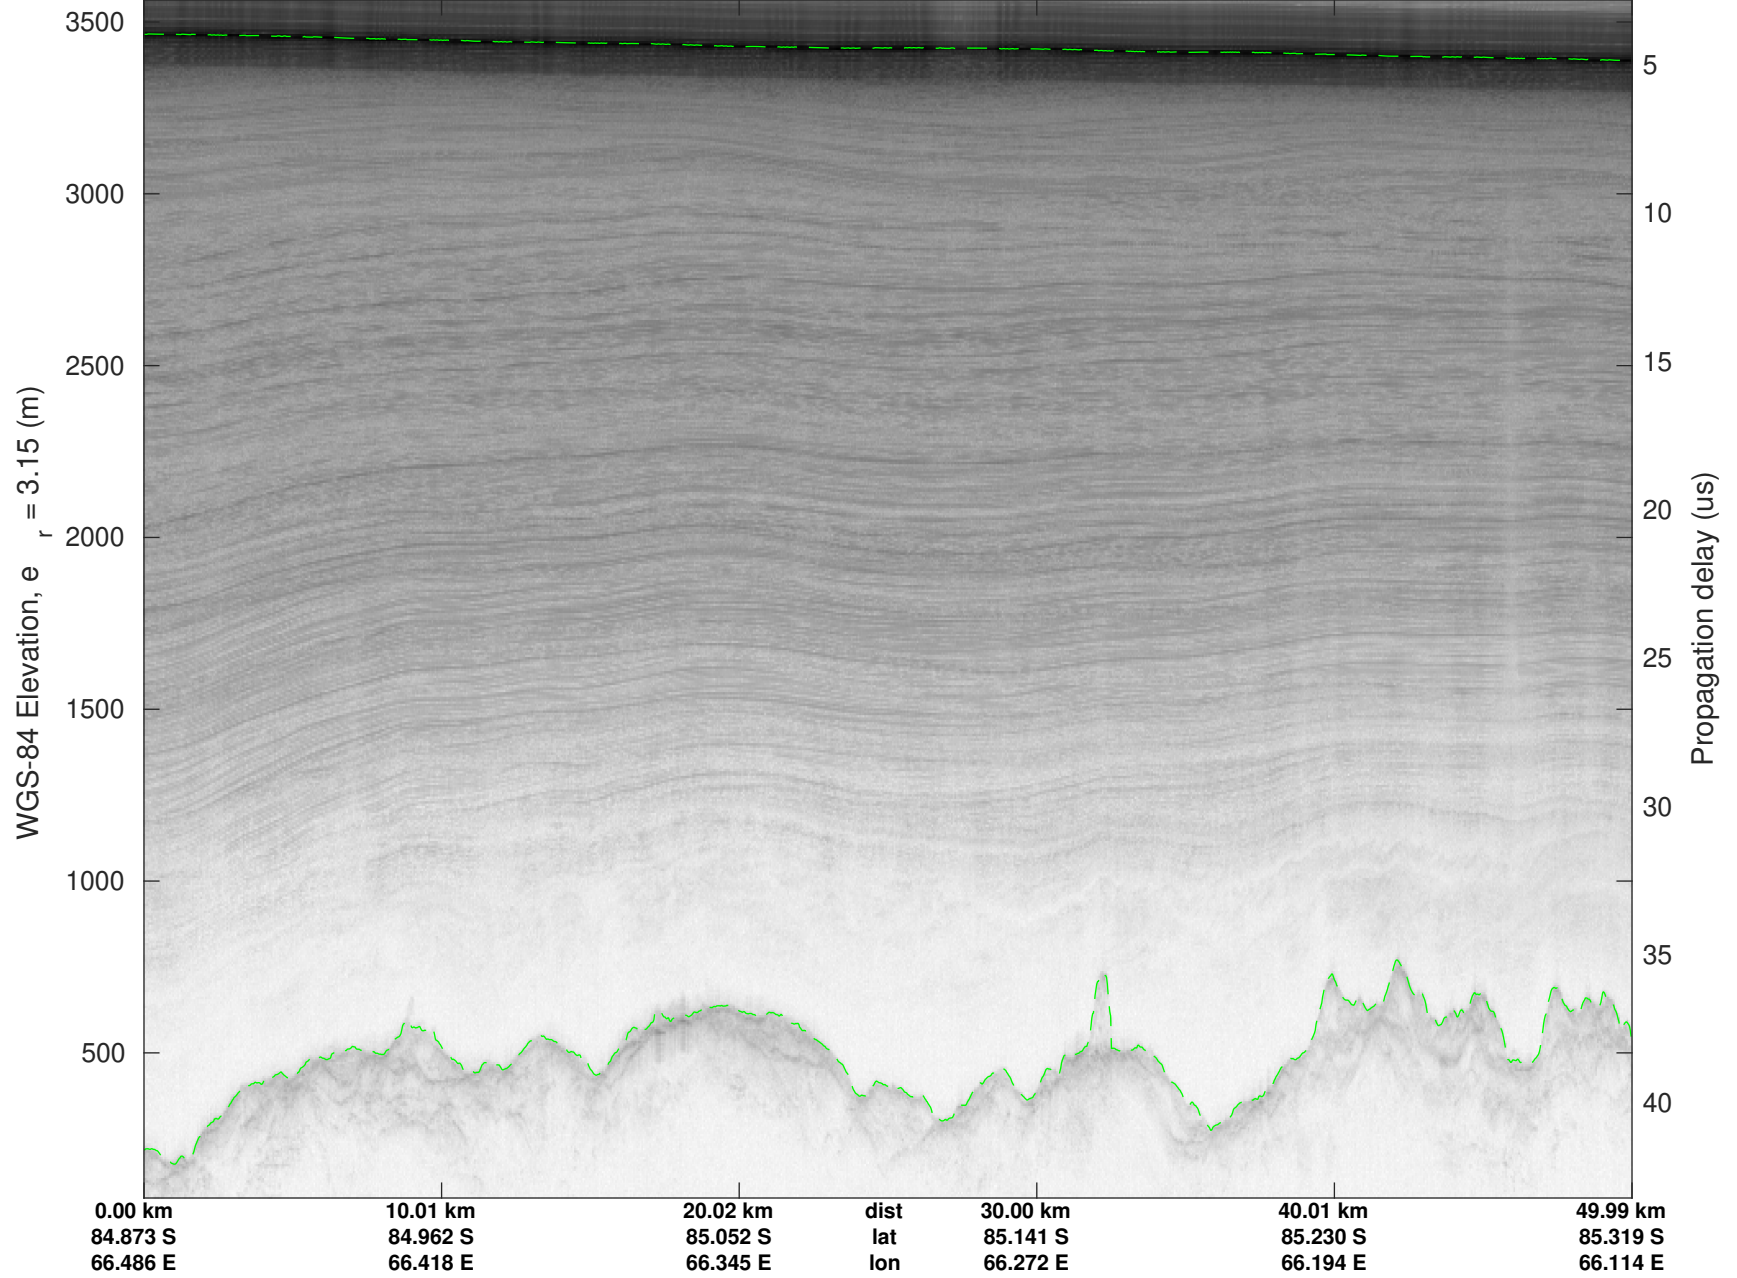

F15
20230120_02_001
Polar Stereograph -71N/0E

UTIG MARFA -- COLDEX
rds 2022_Antarctica_BaslerMKB: "F15" 20230120_02_001: 24:08:25.8 to 24:17:43.8 GPS

UTIG MARFA -- COLDEX
rds 2022_Antarctica_BaslerMKB: "F15" 20230120_02_001: 24:08:25.8 to 24:17:43.8 GPS

UTIG MARFA -- COLDEX
rds 2022_Antarctica_BaslerMKB: "F15" 20230120_02_002: 24:17:44.1 to 24:27:03.8 GPS

UTIG MARFA -- COLDEX
rds 2022_Antarctica_BaslerMKB: "F15" 20230120_02_002: 24:17:44.1 to 24:27:03.8 GPS

UTIG MARFA -- COLDEX
rds 2022_Antarctica_BaslerMKB: "F15" 20230120_02_003: 24:27:04.1 to 24:36:28.3 GPS

UTIG MARFA -- COLDEX
rds 2022_Antarctica_BaslerMKB: "F15" 20230120_02_003: 24:27:04.1 to 24:36:28.3 GPS

F15
20230120_02_009
Polar Stereograph -71N/0E

UTIG MARFA -- COLDEX
rds 2022_Antarctica_BaslerMKB: "F15" 20230120_02_009: 25:22:26.5 to 25:34:15.5 GPS

UTIG MARFA -- COLDEX
rds 2022_Antarctica_BaslerMKB: "F15" 20230120_02_009: 25:22:26.5 to 25:34:15.5 GPS