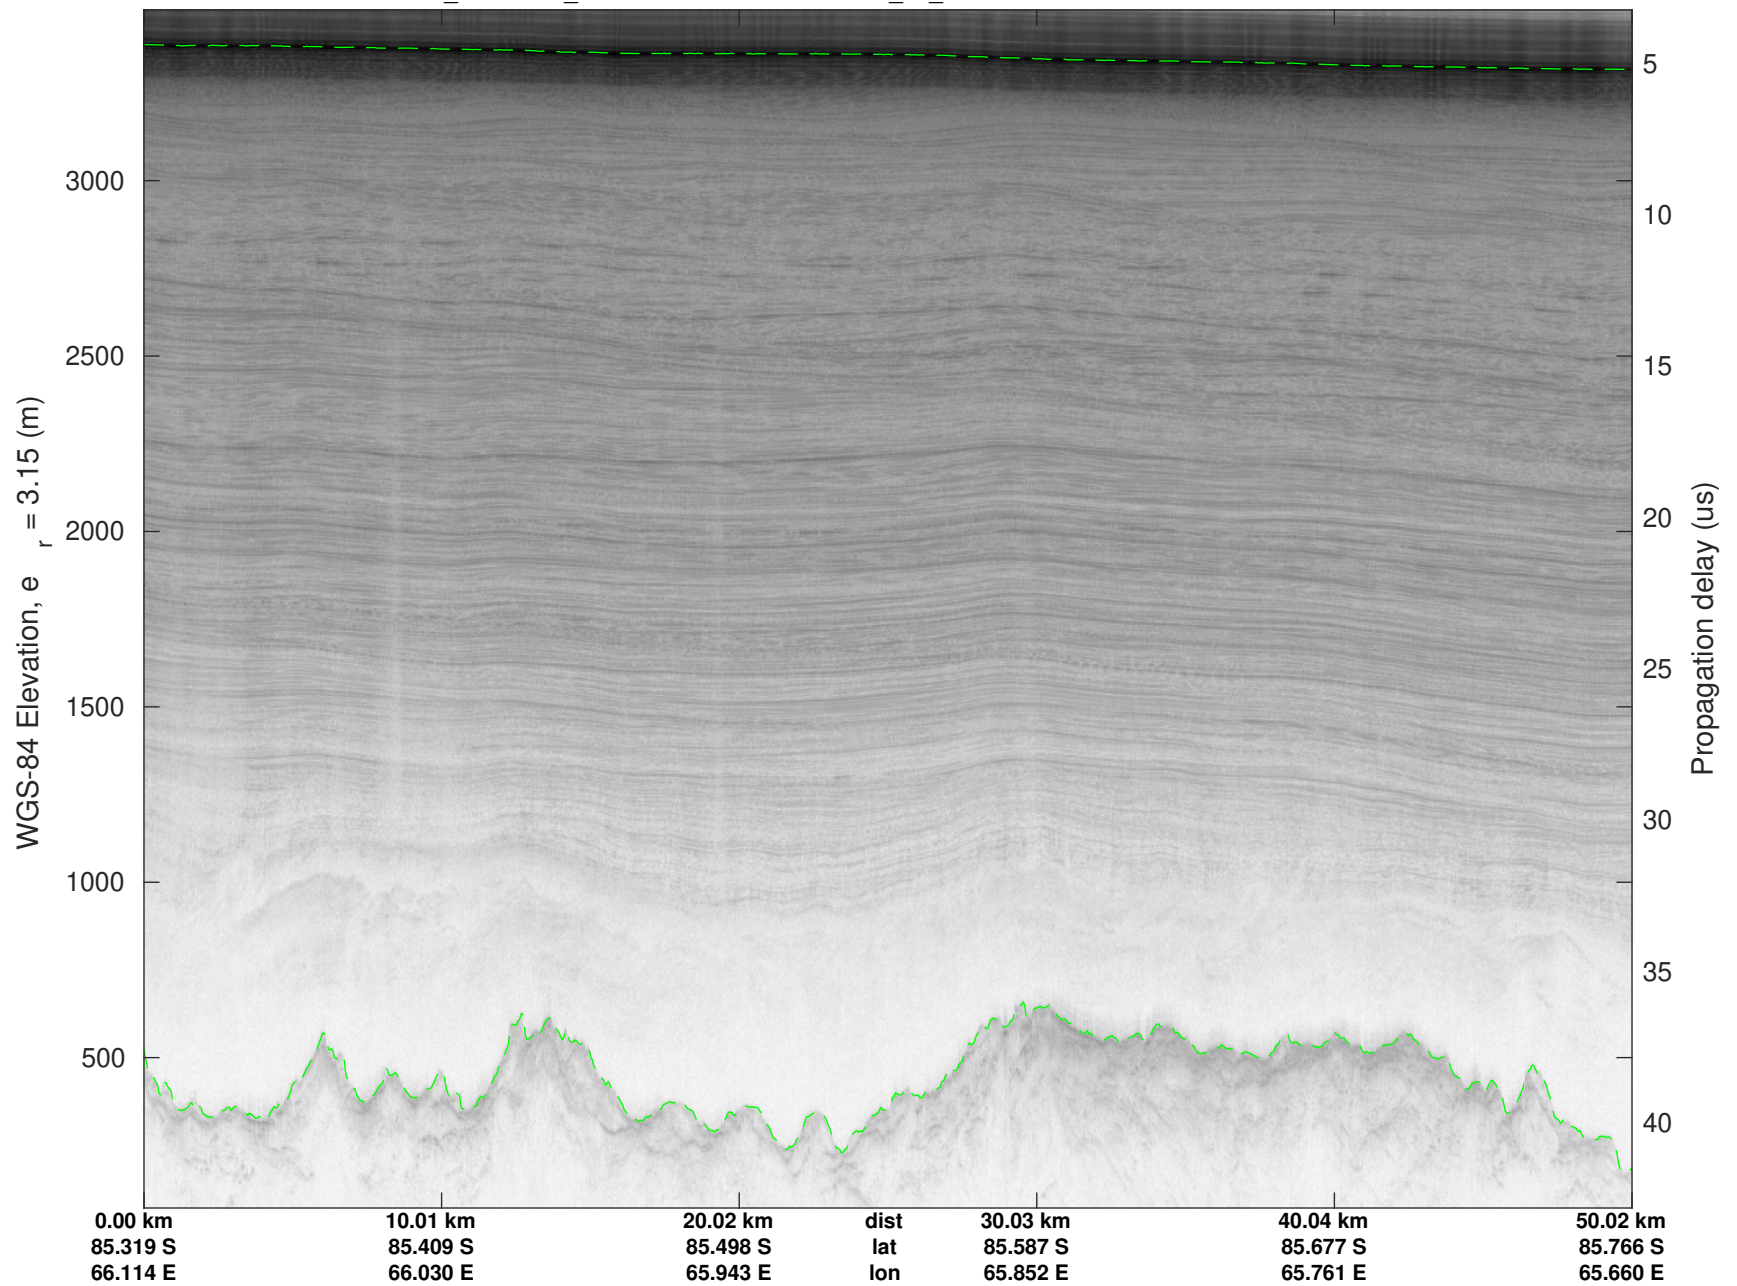

F15
20230120_02_001
Polar Stereograph -71N/0E

UTIG MARFA -- COLDEX
rds 2022_Antarctica_BaslerMKB: "F15" 20230120_02_001: 24:08:25.8 to 24:17:43.8 GPS

UTIG MARFA -- COLDEX
rds 2022_Antarctica_BaslerMKB: "F15" 20230120_02_001: 24:08:25.8 to 24:17:43.8 GPS

UTIG MARFA -- COLDEX
rds 2022_Antarctica_BaslerMKB: "F15" 20230120_02_002: 24:17:44.1 to 24:27:03.8 GPS

UTIG MARFA -- COLDEX
rds 2022_Antarctica_BaslerMKB: "F15" 20230120_02_002: 24:17:44.1 to 24:27:03.8 GPS

UTIG MARFA -- COLDEX
rds 2022_Antarctica_BaslerMKB: "F15" 20230120_02_003: 24:27:04.1 to 24:36:28.3 GPS

UTIG MARFA -- COLDEX
rds 2022_Antarctica_BaslerMKB: "F15" 20230120_02_003: 24:27:04.1 to 24:36:28.3 GPS