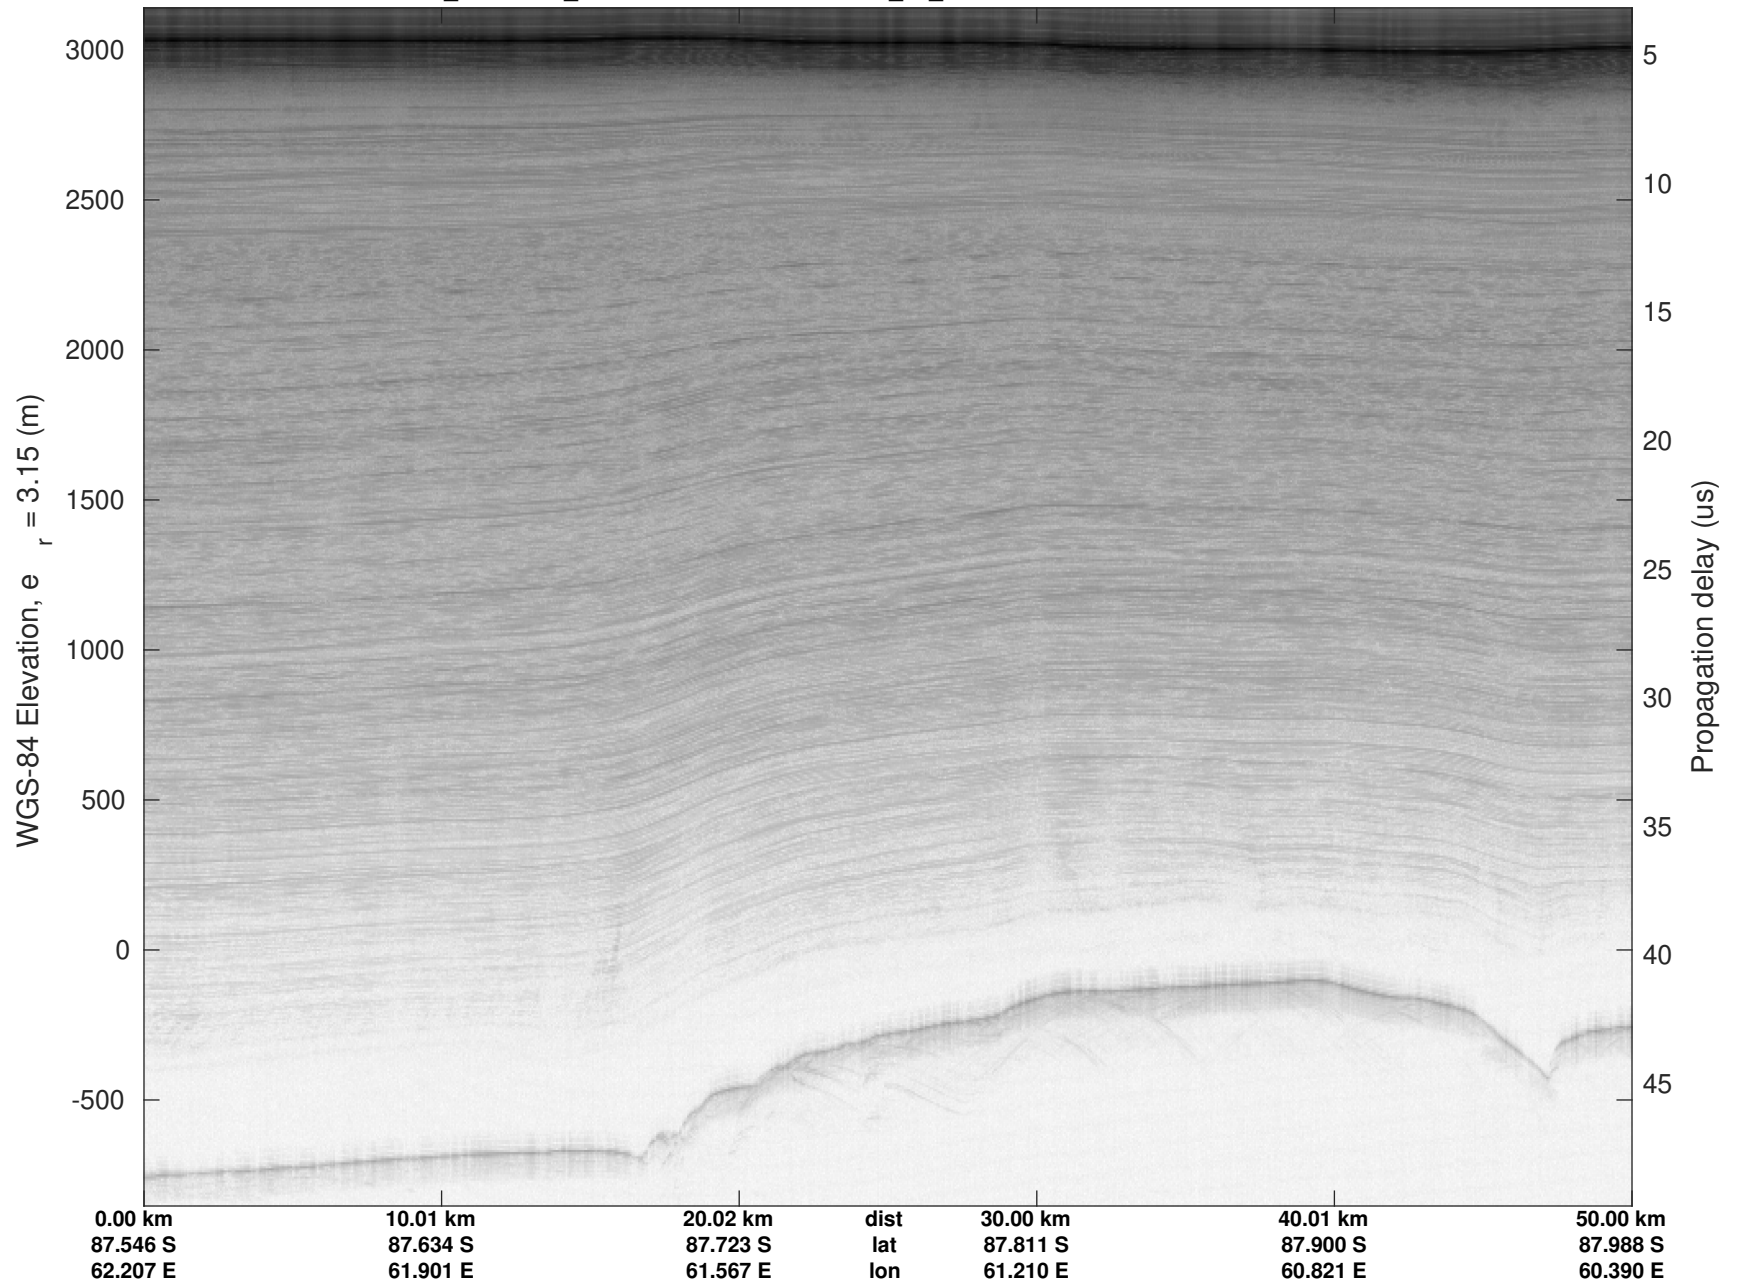

UTIG MARFA -- COLDEX
rds 2022_Antarctica_BaslerMKB: "F15" 20230120_02_008: 25:13:17.5 to 25:22:26.2 GPS