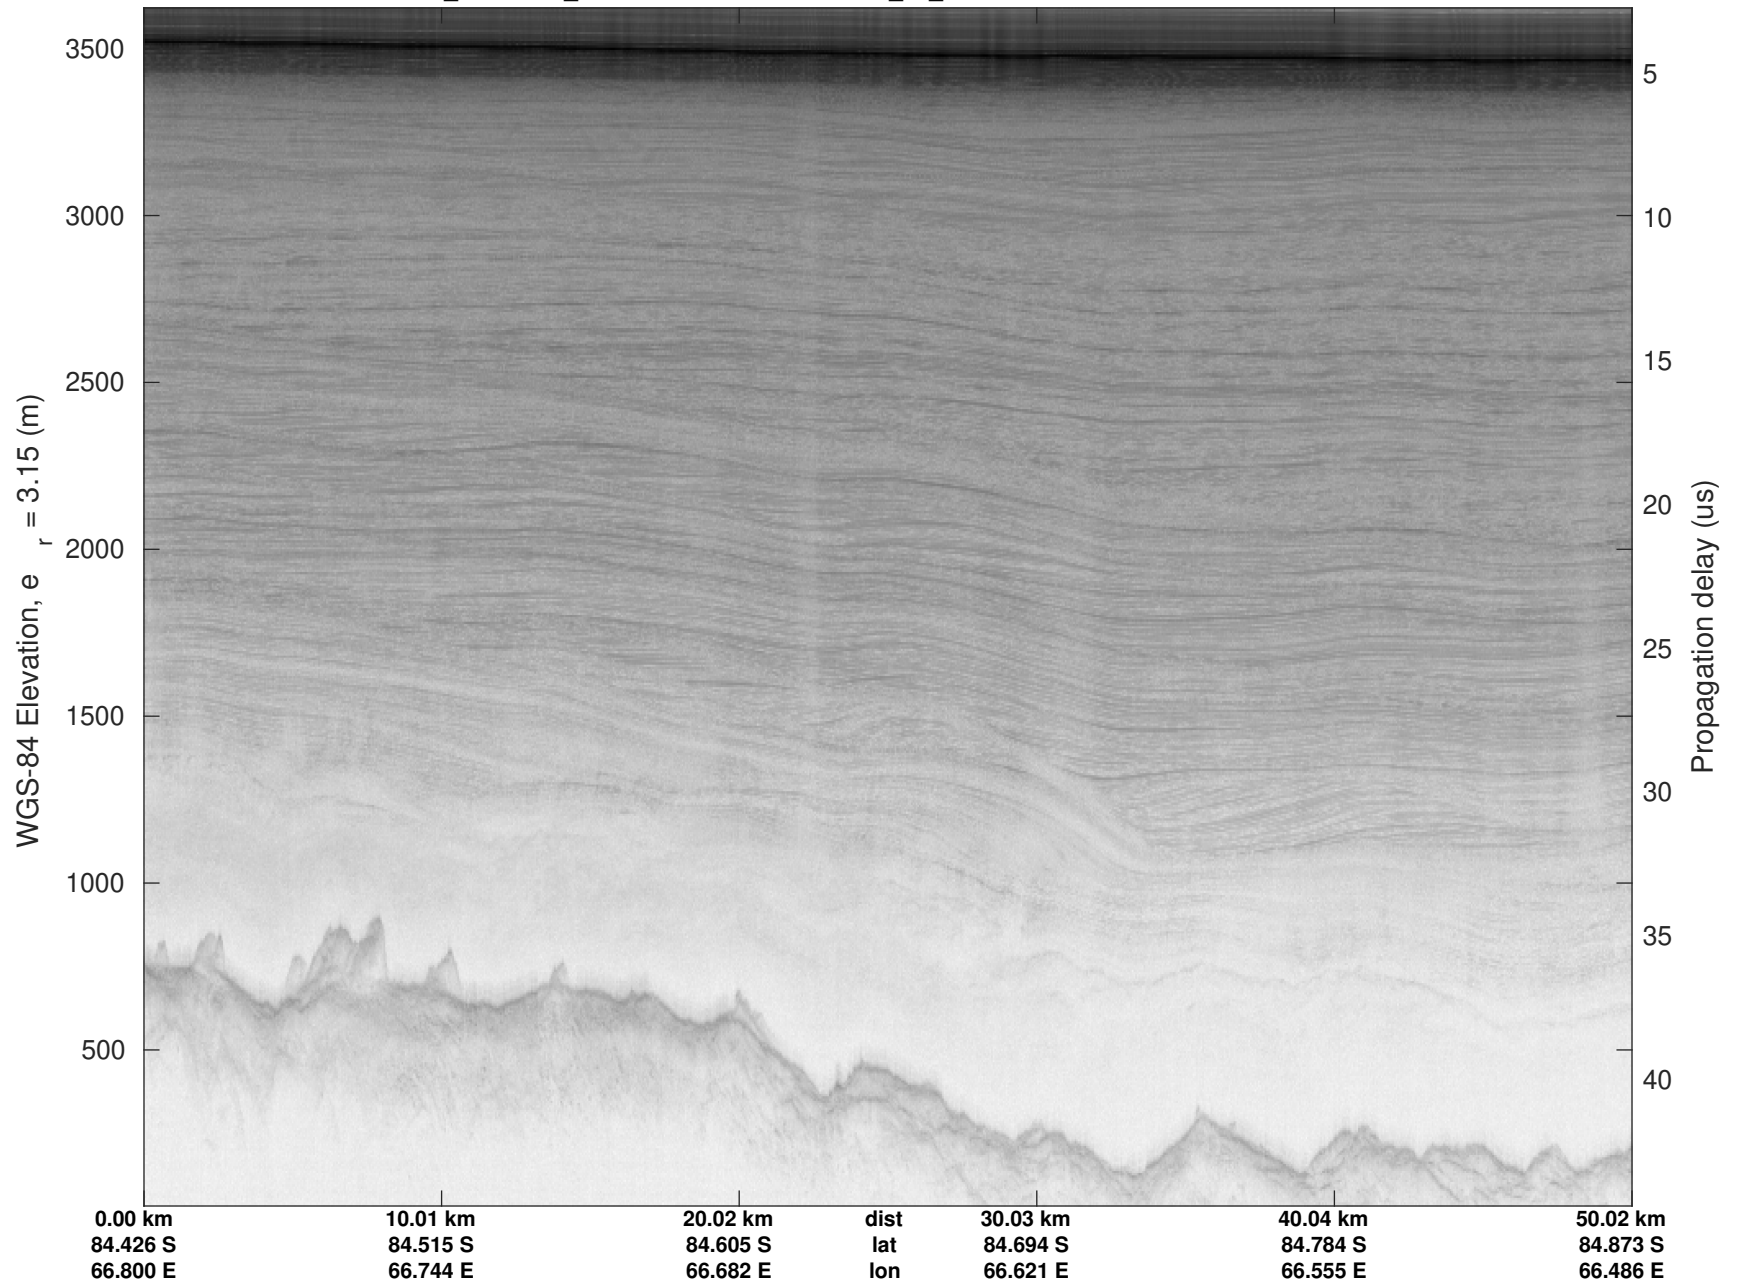

F15
20230120_02_001
Polar Stereograph -71N/0E

UTIG MARFA -- COLDEX
rds 2022_Antarctica_BaslerMKB: "F15" 20230120_02_001: 24:08:25.8 to 24:17:43.8 GPS

UTIG MARFA -- COLDEX
rds 2022_Antarctica_BaslerMKB: "F15" 20230120_02_001: 24:08:25.8 to 24:17:43.8 GPS