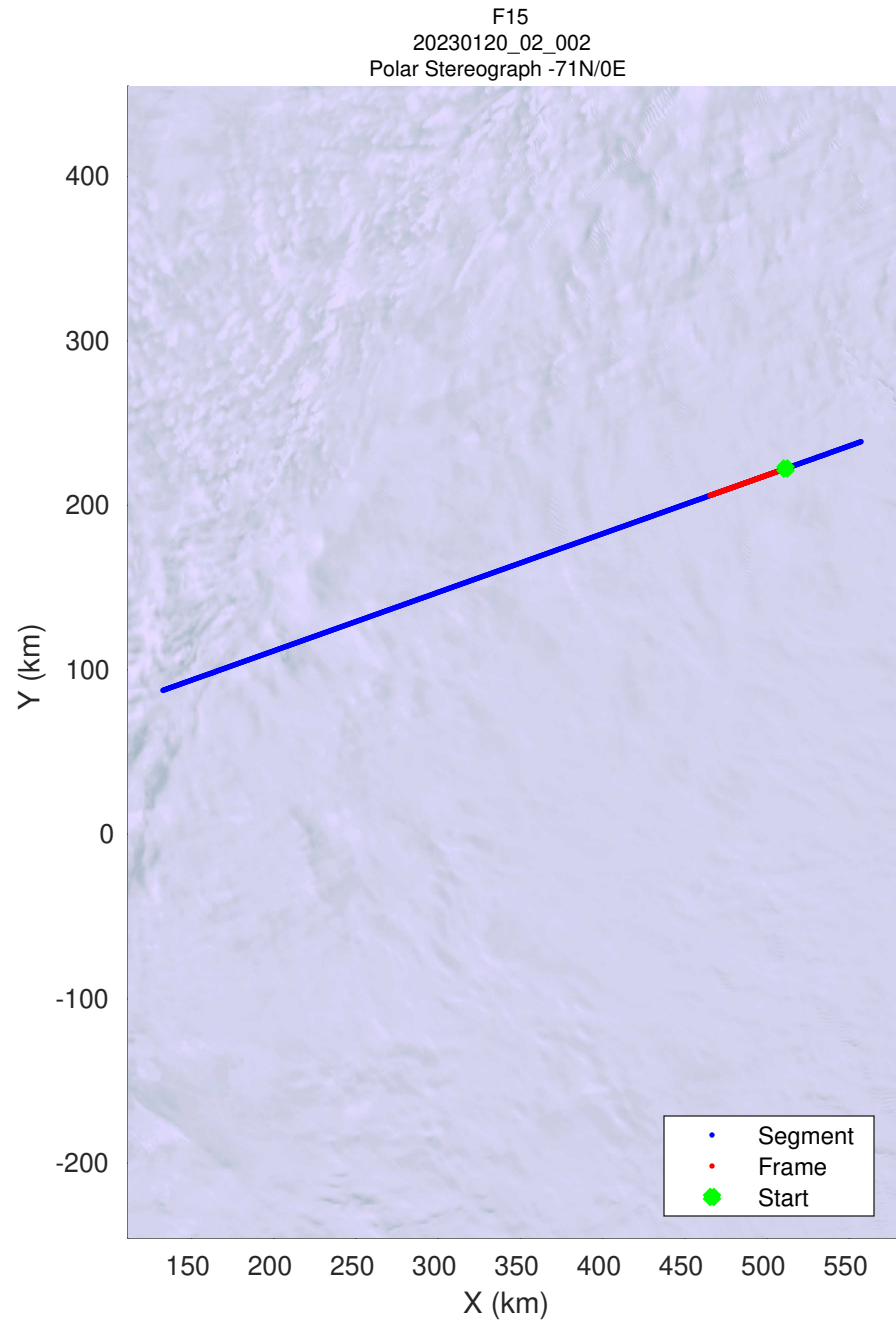

F15
20230120_02_001
Polar Stereograph -71N/0E

UTIG MARFA -- COLDEX
rds 2022_Antarctica_BaslerMKB: "F15" 20230120_02_001: 24:08:25.8 to 24:17:43.8 GPS

UTIG MARFA -- COLDEX
rds 2022_Antarctica_BaslerMKB: "F15" 20230120_02_001: 24:08:25.8 to 24:17:43.8 GPS