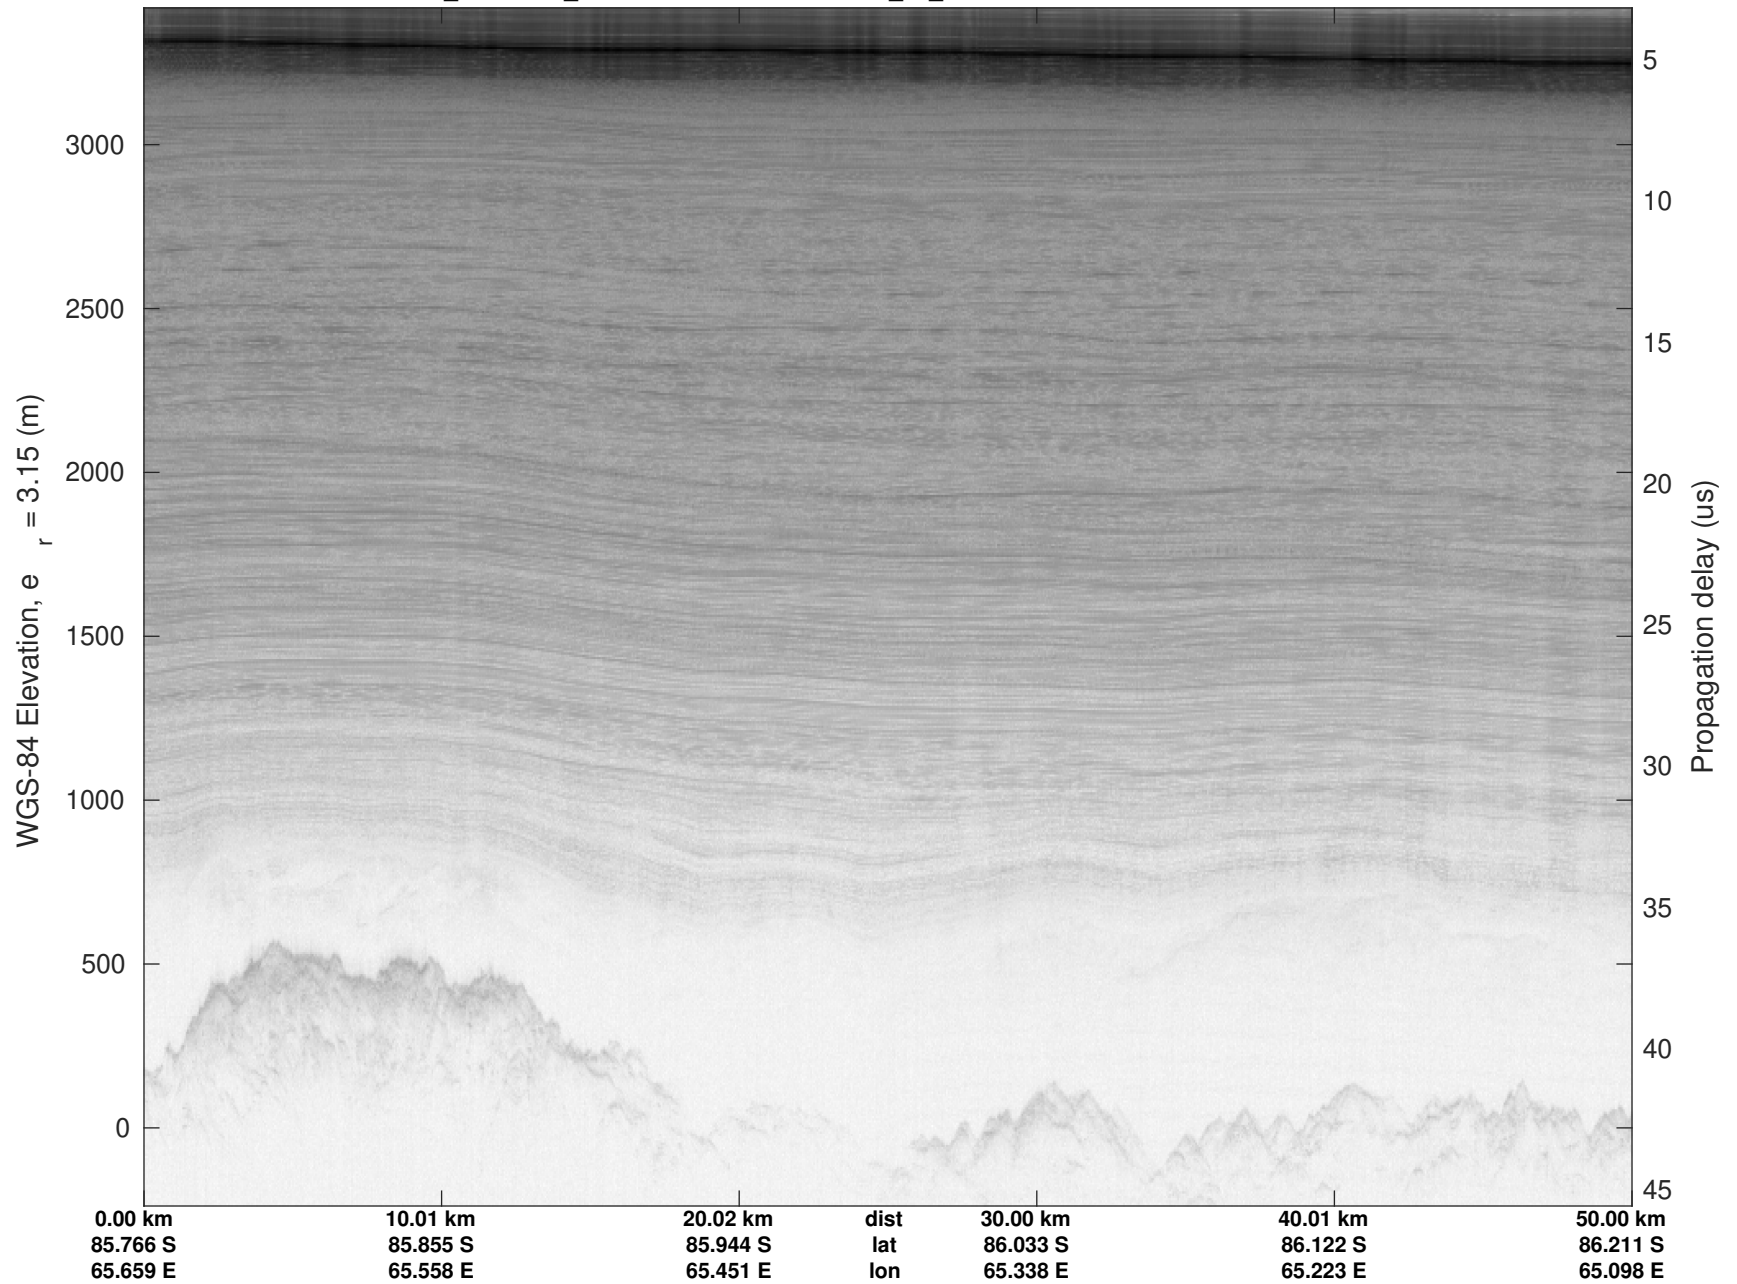

UTIG MARFA -- COLDEX
rds 2022_Antarctica_BaslerMKB: "F15" 20230120_02_004: 24:36:28.6 to 24:45:46.2 GPS