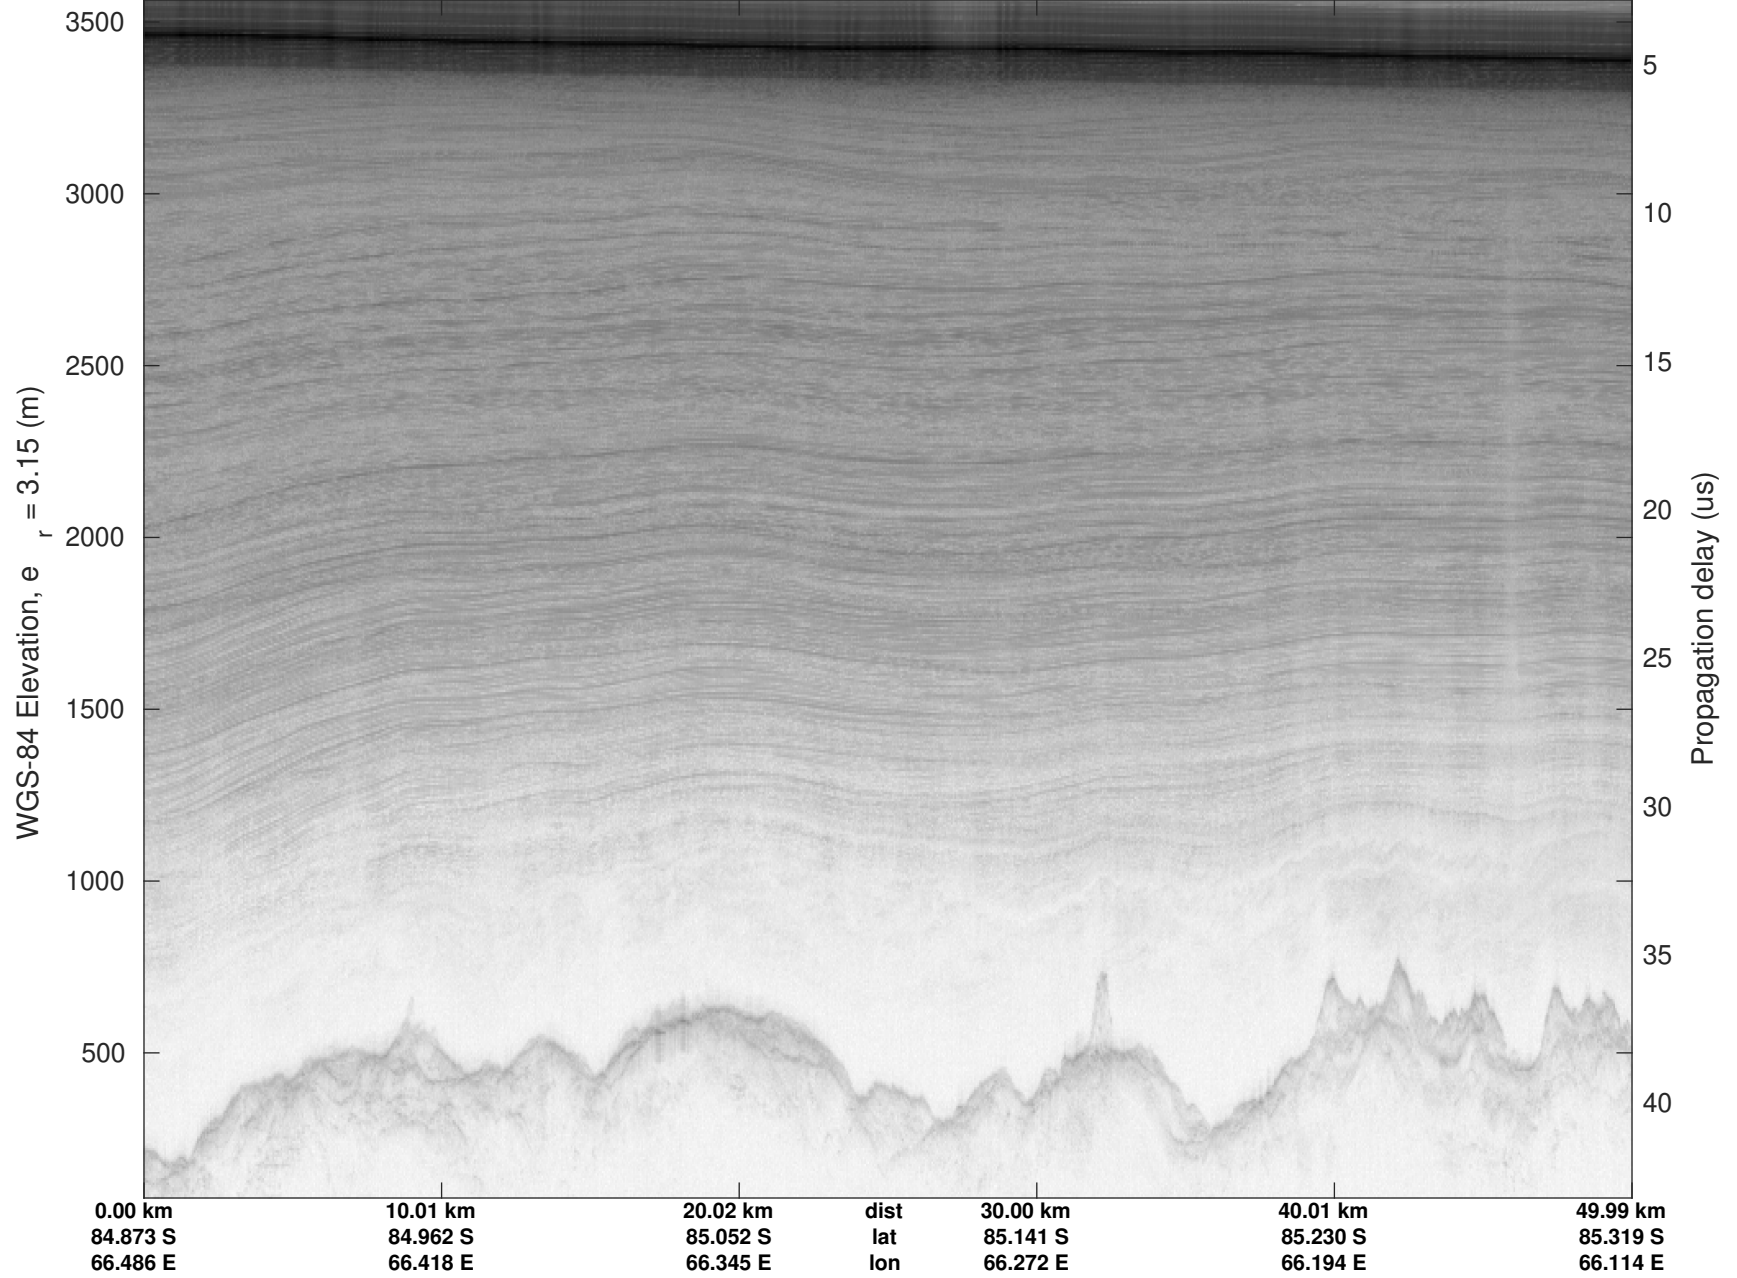

UTIG MARFA -- COLDEX
rds 2022_Antarctica_BaslerMKB: "F15" 20230120_02_002: 24:17:44.1 to 24:27:03.8 GPS