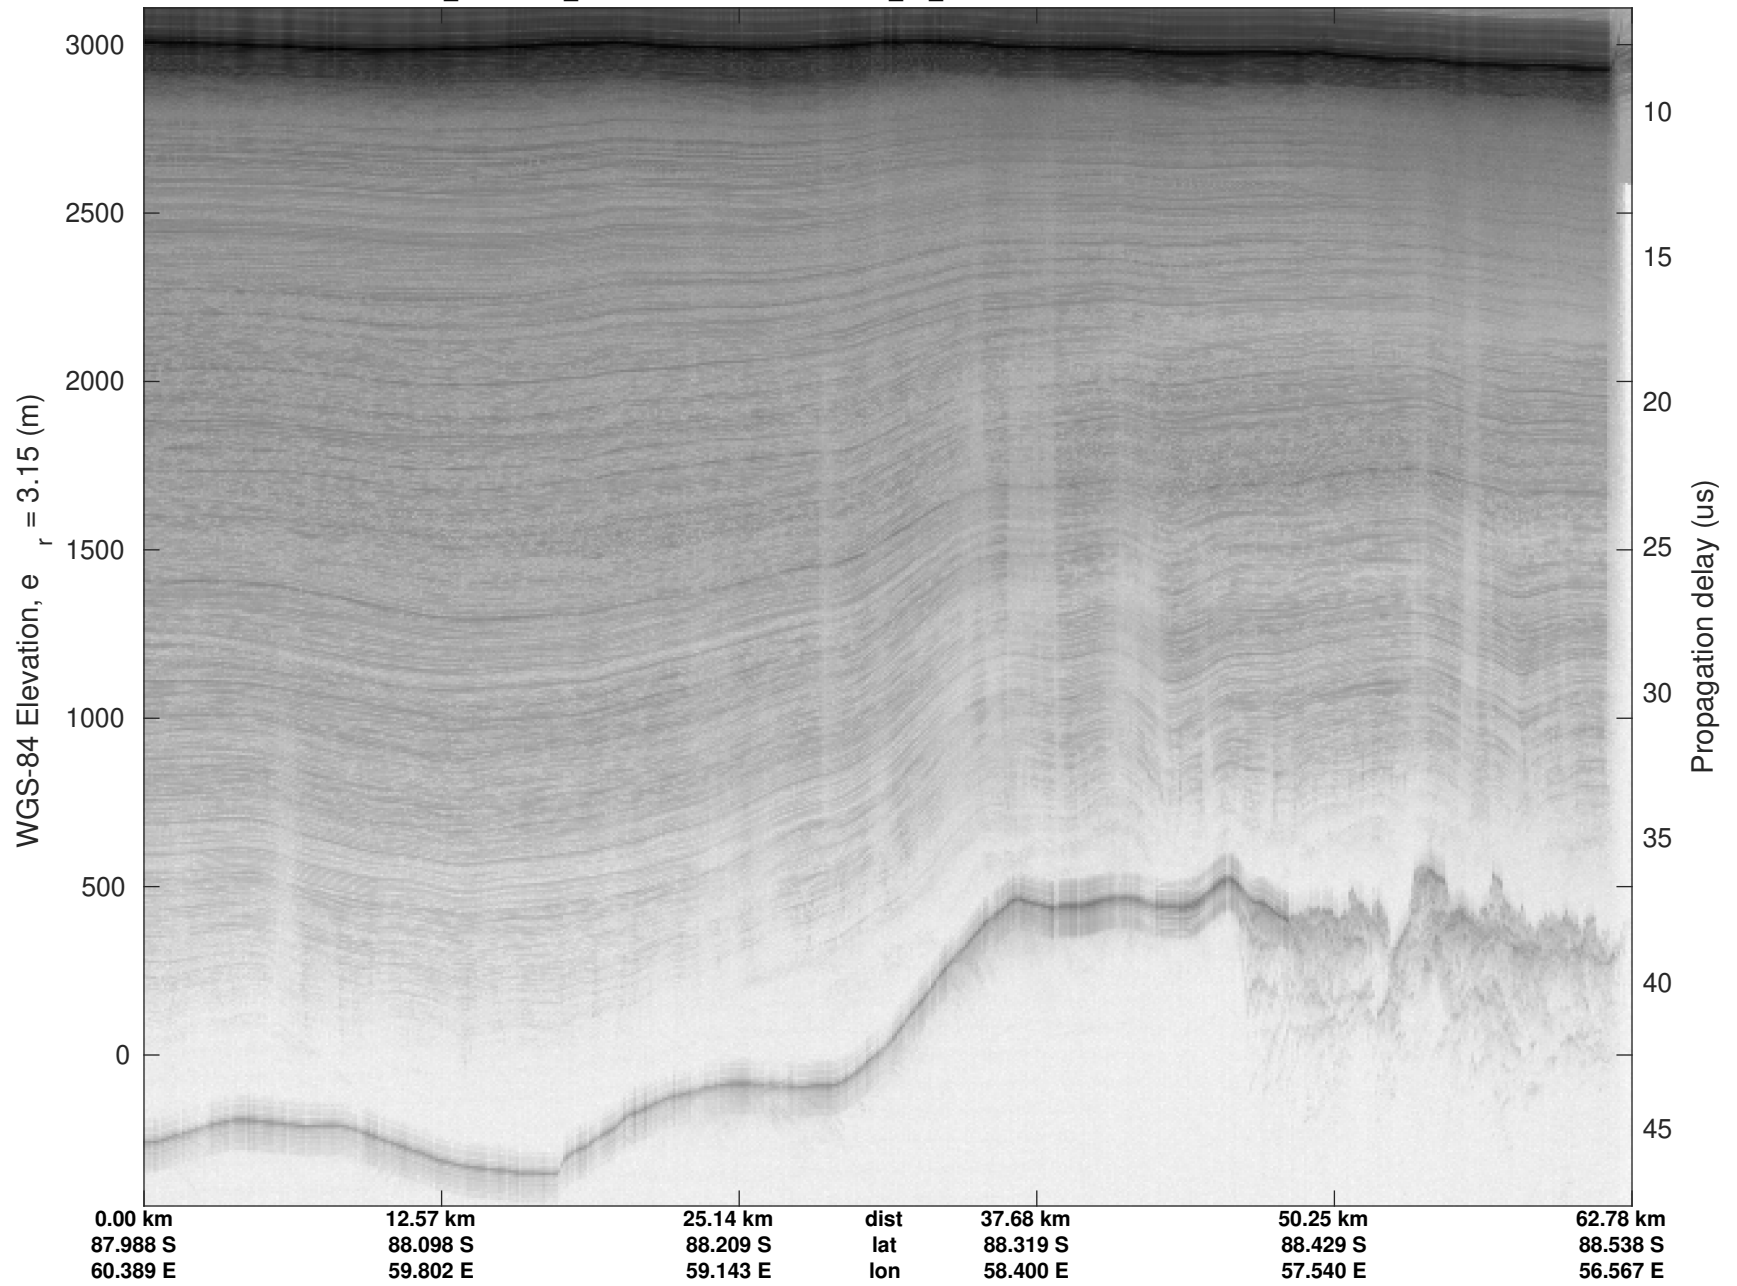

UTIG MARFA -- COLDEX
rds 2022_Antarctica_BaslerMKB: "F15" 20230120_02_008: 25:13:17.5 to 25:22:26.2 GPS

UTIG MARFA -- COLDEX
rds 2022_Antarctica_BaslerMKB: "F15" 20230120_02_008: 25:13:17.5 to 25:22:26.2 GPS

F15
20230120_02_009
Polar Stereograph -71N/0E

UTIG MARFA -- COLDEX
rds 2022_Antarctica_BaslerMKB: "F15" 20230120_02_009: 25:22:26.5 to 25:34:15.5 GPS

UTIG MARFA -- COLDEX
rds 2022_Antarctica_BaslerMKB: "F15" 20230120_02_009: 25:22:26.5 to 25:34:15.5 GPS