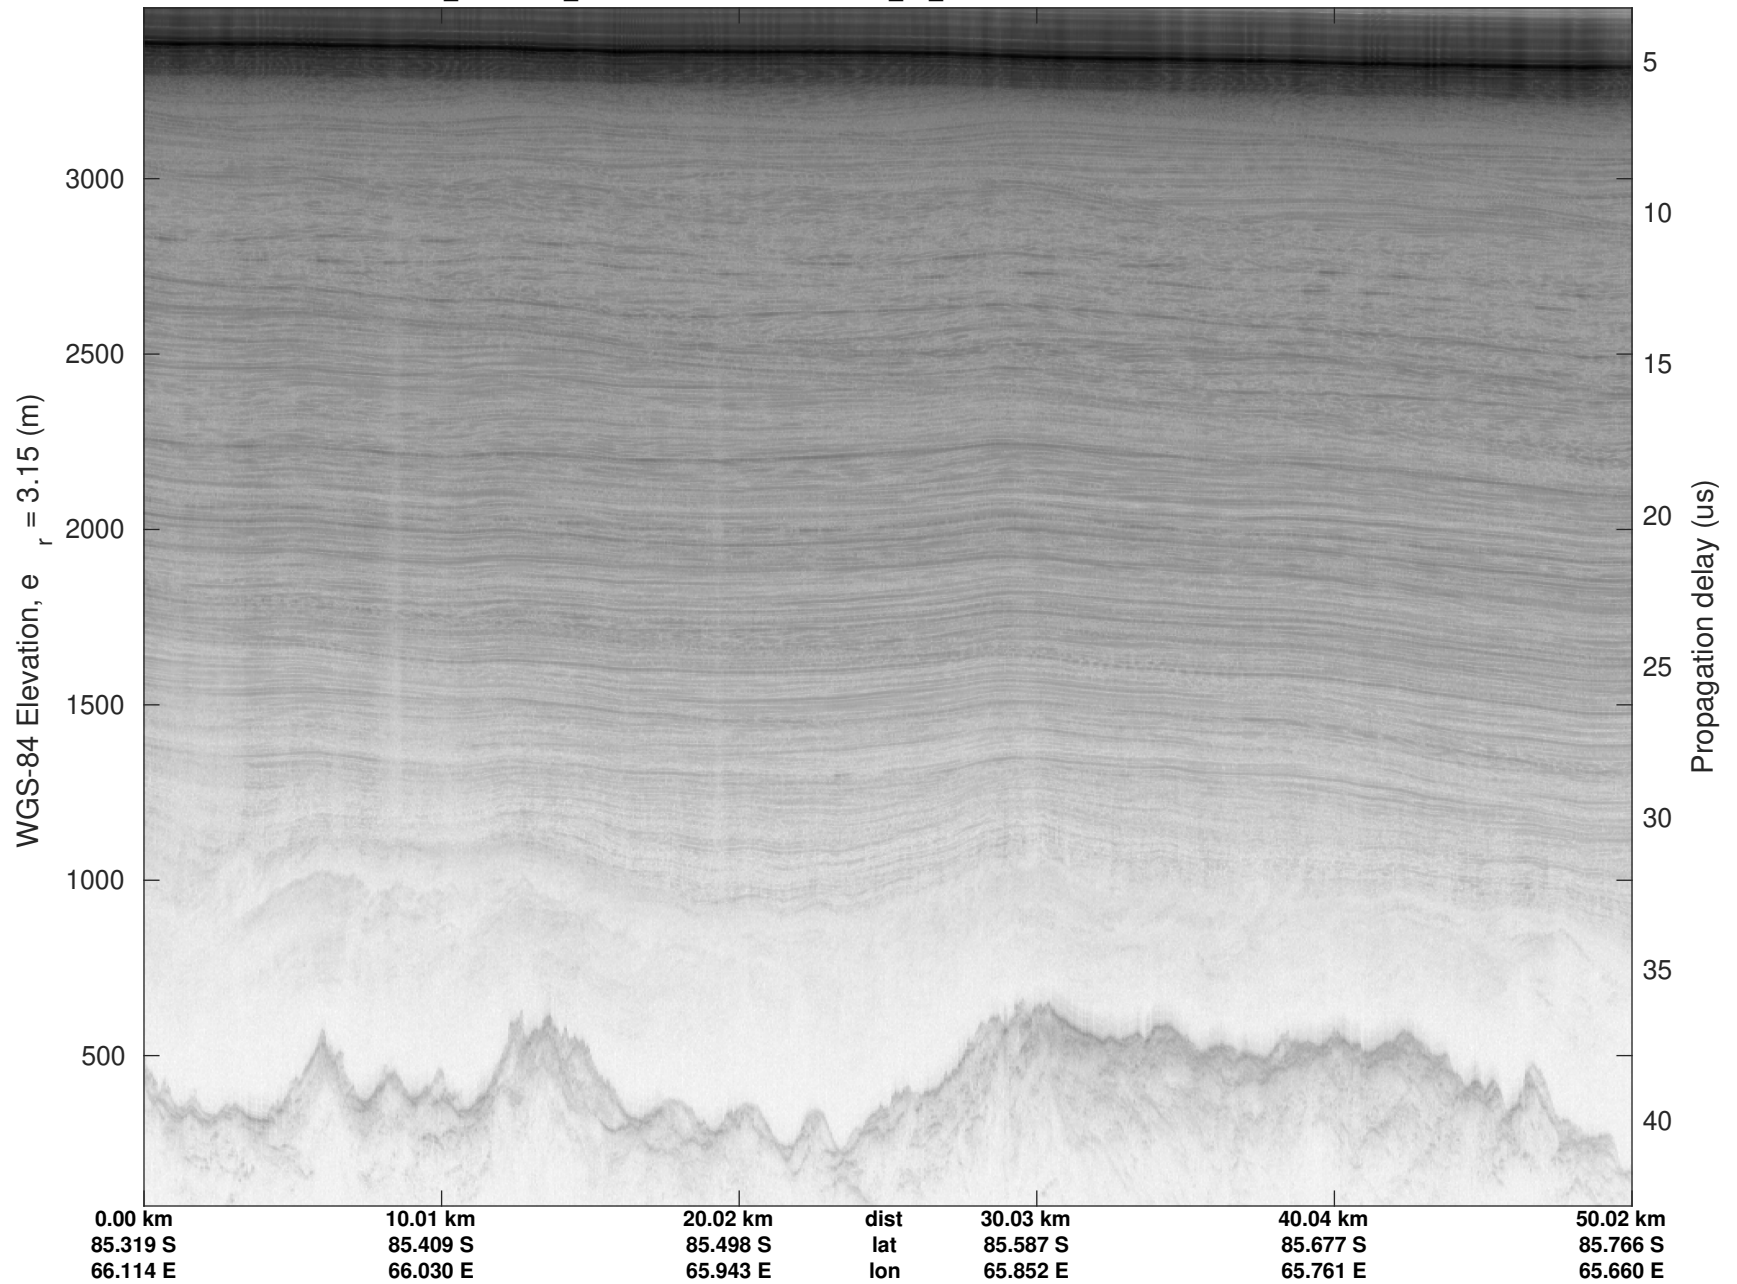

UTIG MARFA -- COLDEX
rds 2022_Antarctica_BaslerMKB: "F15" 20230120_02_003: 24:27:04.1 to 24:36:28.3 GPS