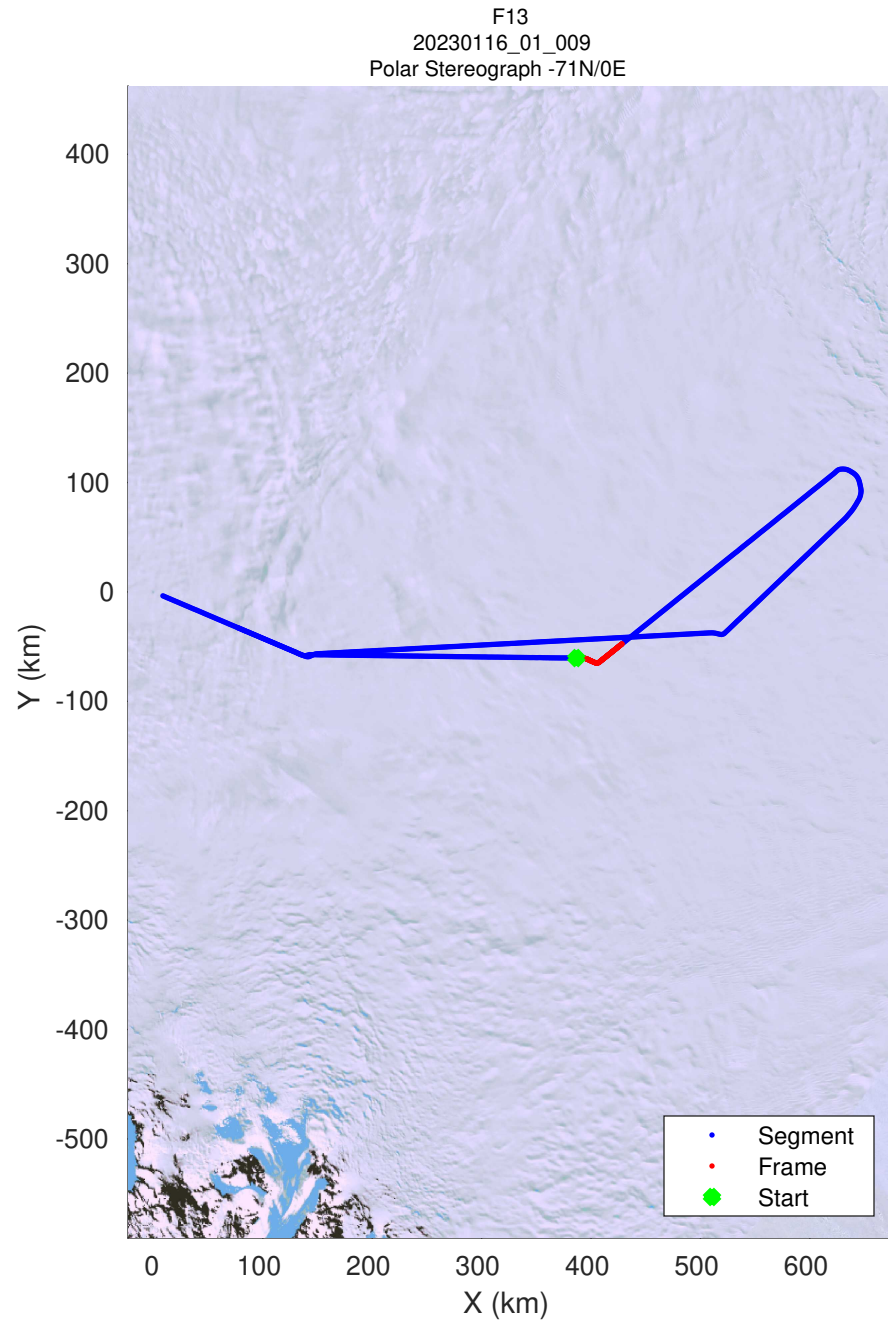

F13
20230116_01_008
Polar Stereograph -71N/0E

UTIG MARFA -- COLDEX
rds 2022_Antarctica_BaslerMKB: "F13" 20230116_01_008: 21:49:04.9 to 21:59:04.9 GPS

UTIG MARFA -- COLDEX
rds 2022_Antarctica_BaslerMKB: "F13" 20230116_01_008: 21:49:04.9 to 21:59:04.9 GPS