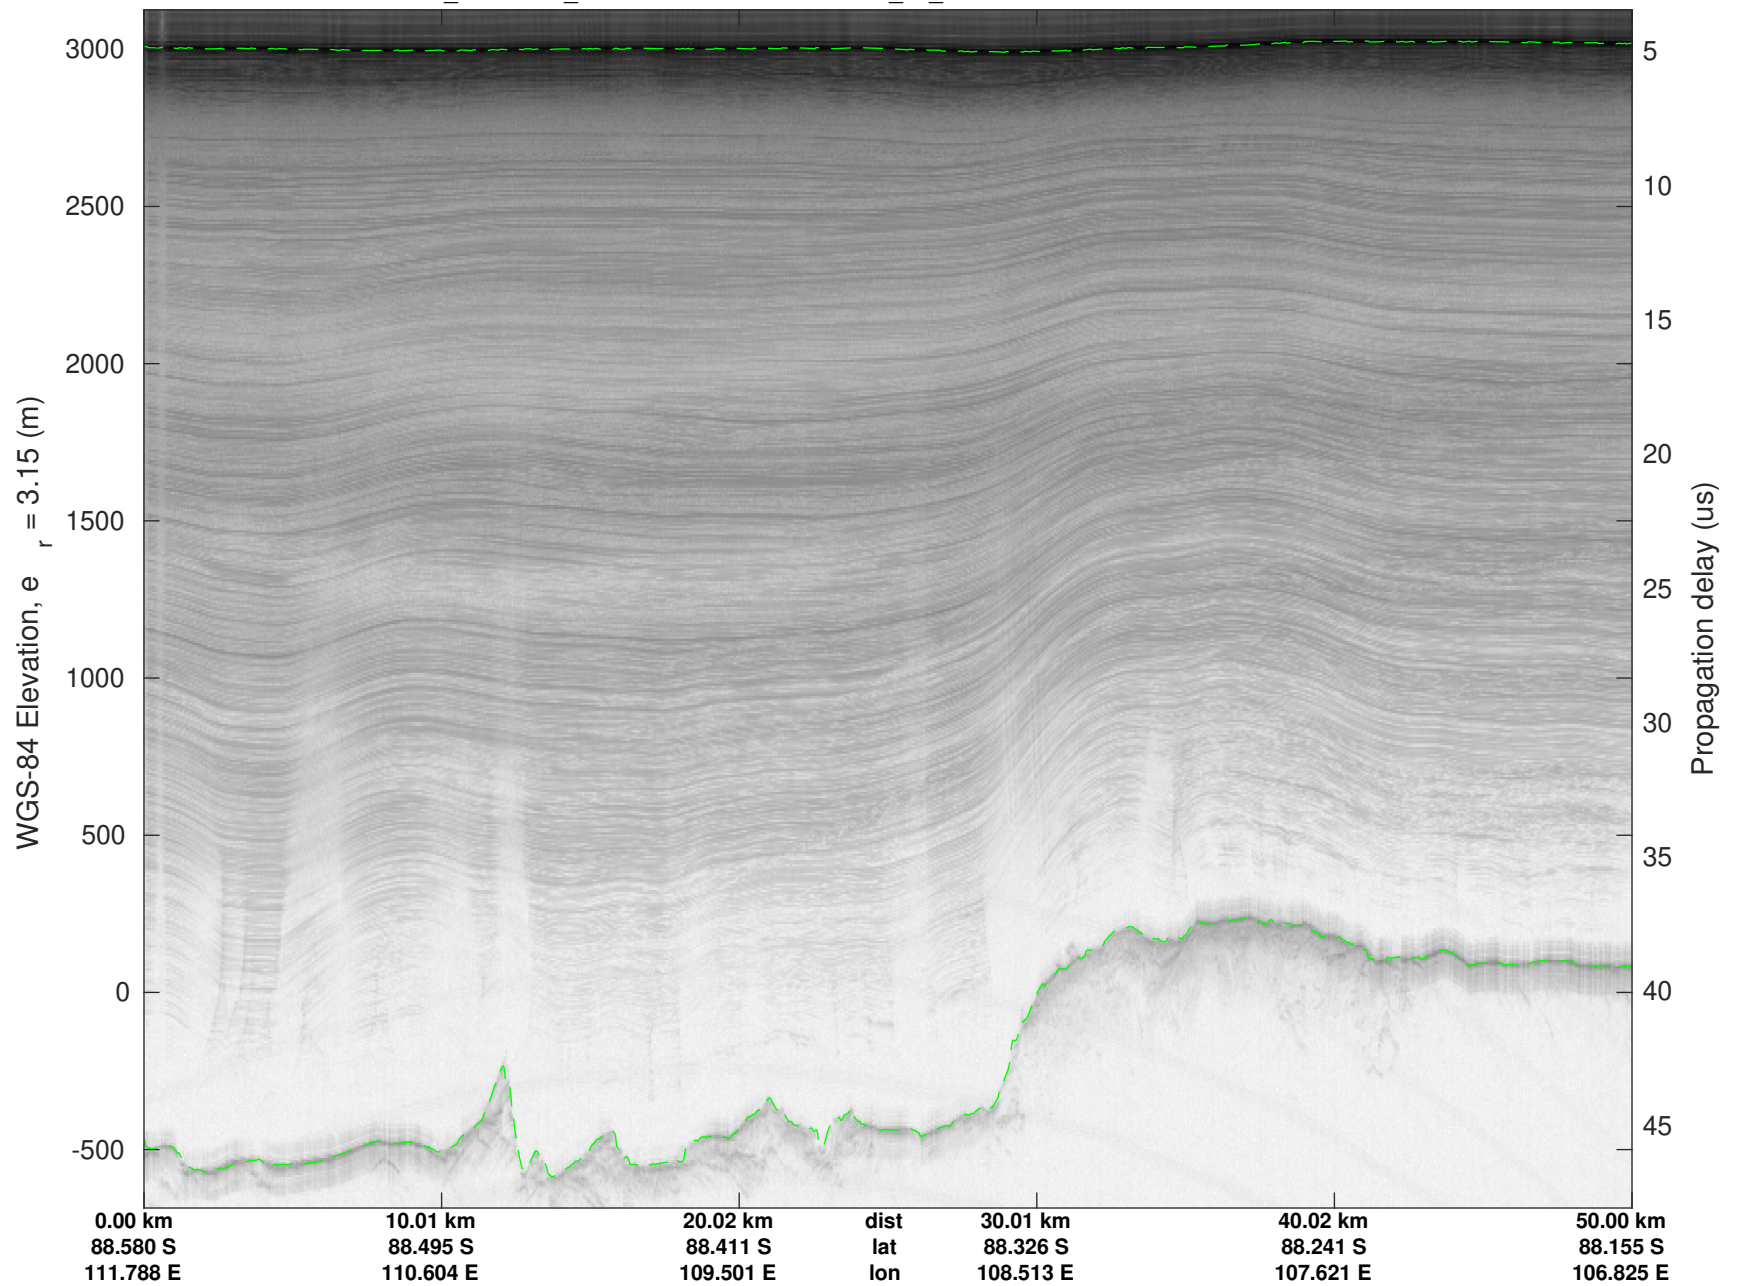

UTIG MARFA -- COLDEX
rds 2022_Antarctica_BaslerMKB: "F13" 20230116_01_004: 21:09:18.0 to 21:19:12.8 GPS