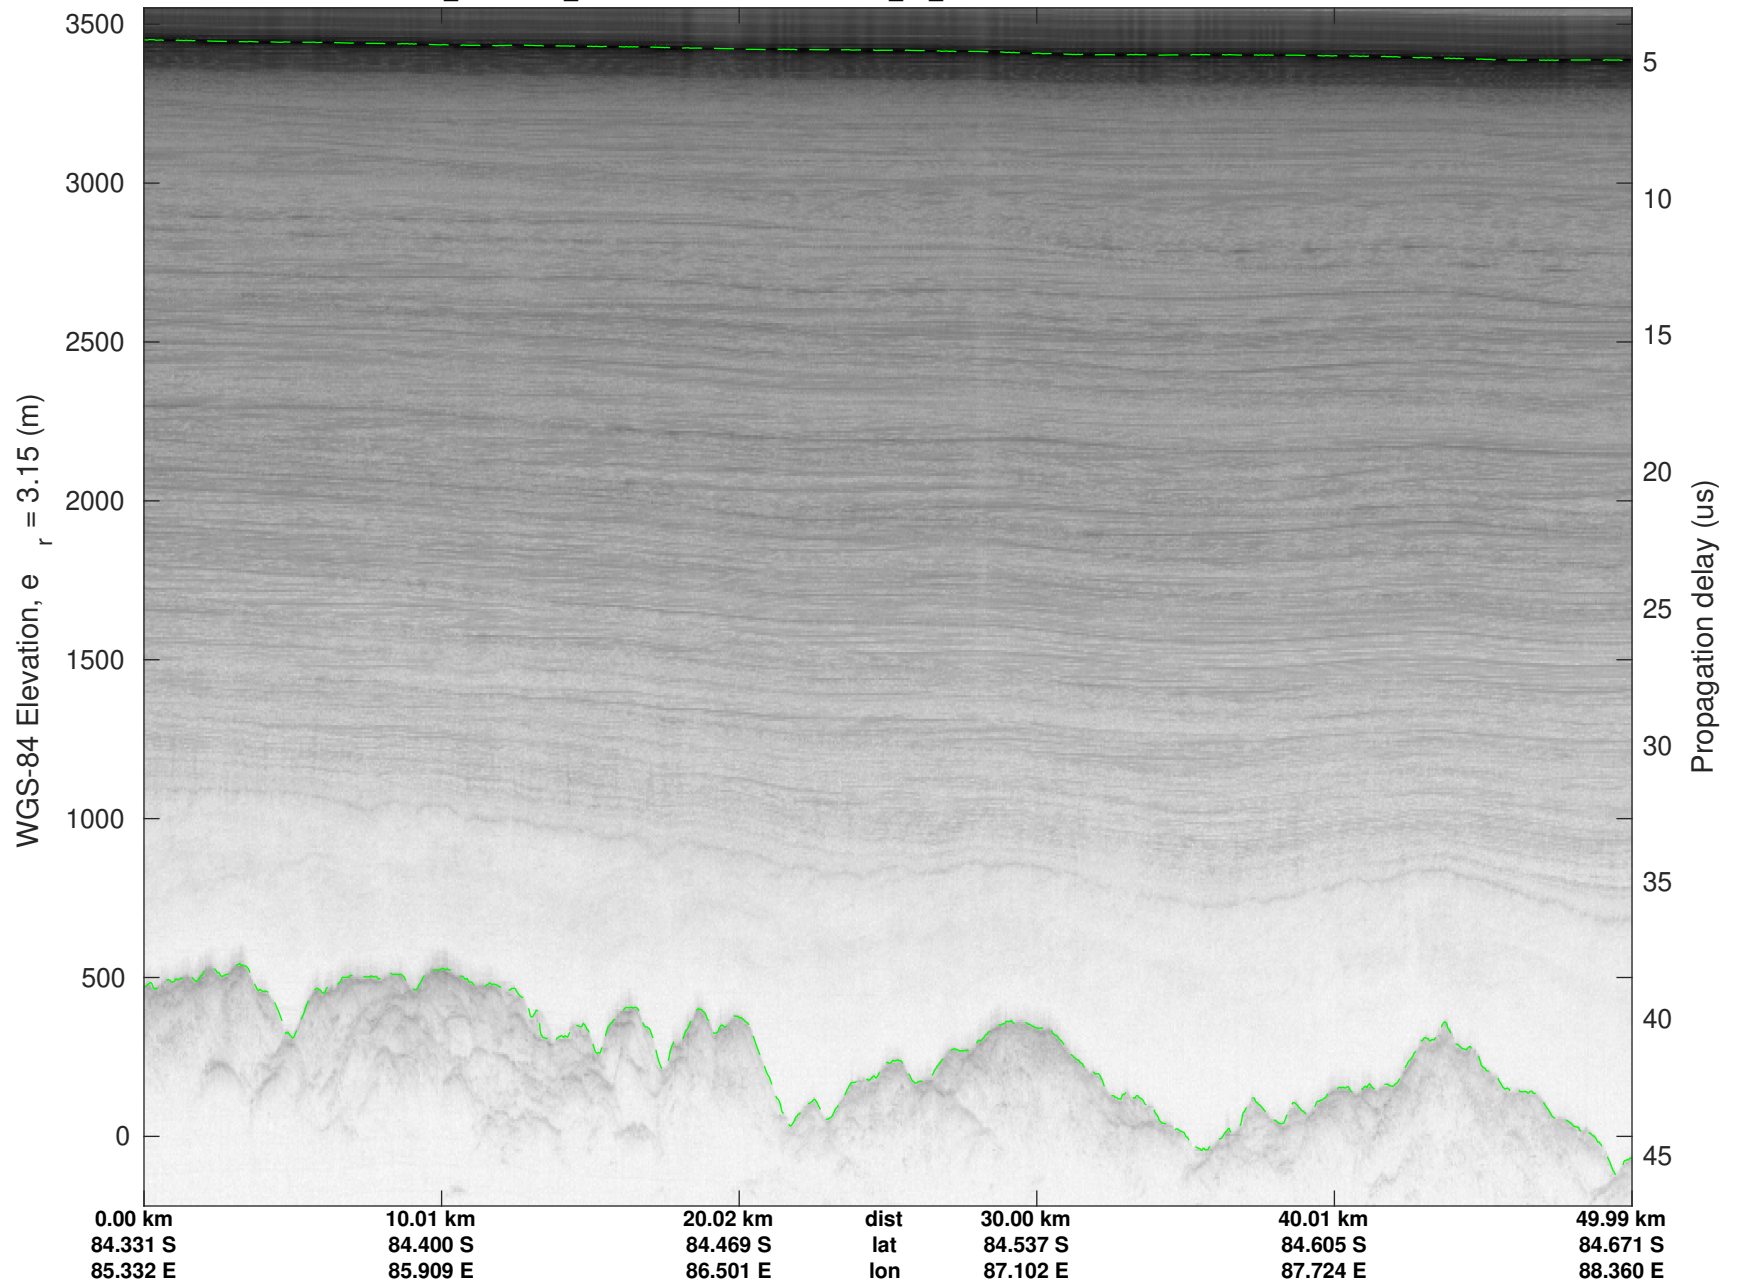

UTIG MARFA -- COLDEX
rds 2022_Antarctica_BaslerMKB: "F13" 20230116_01_017: 23:18:17.9 to 23:27:37.6 GPS