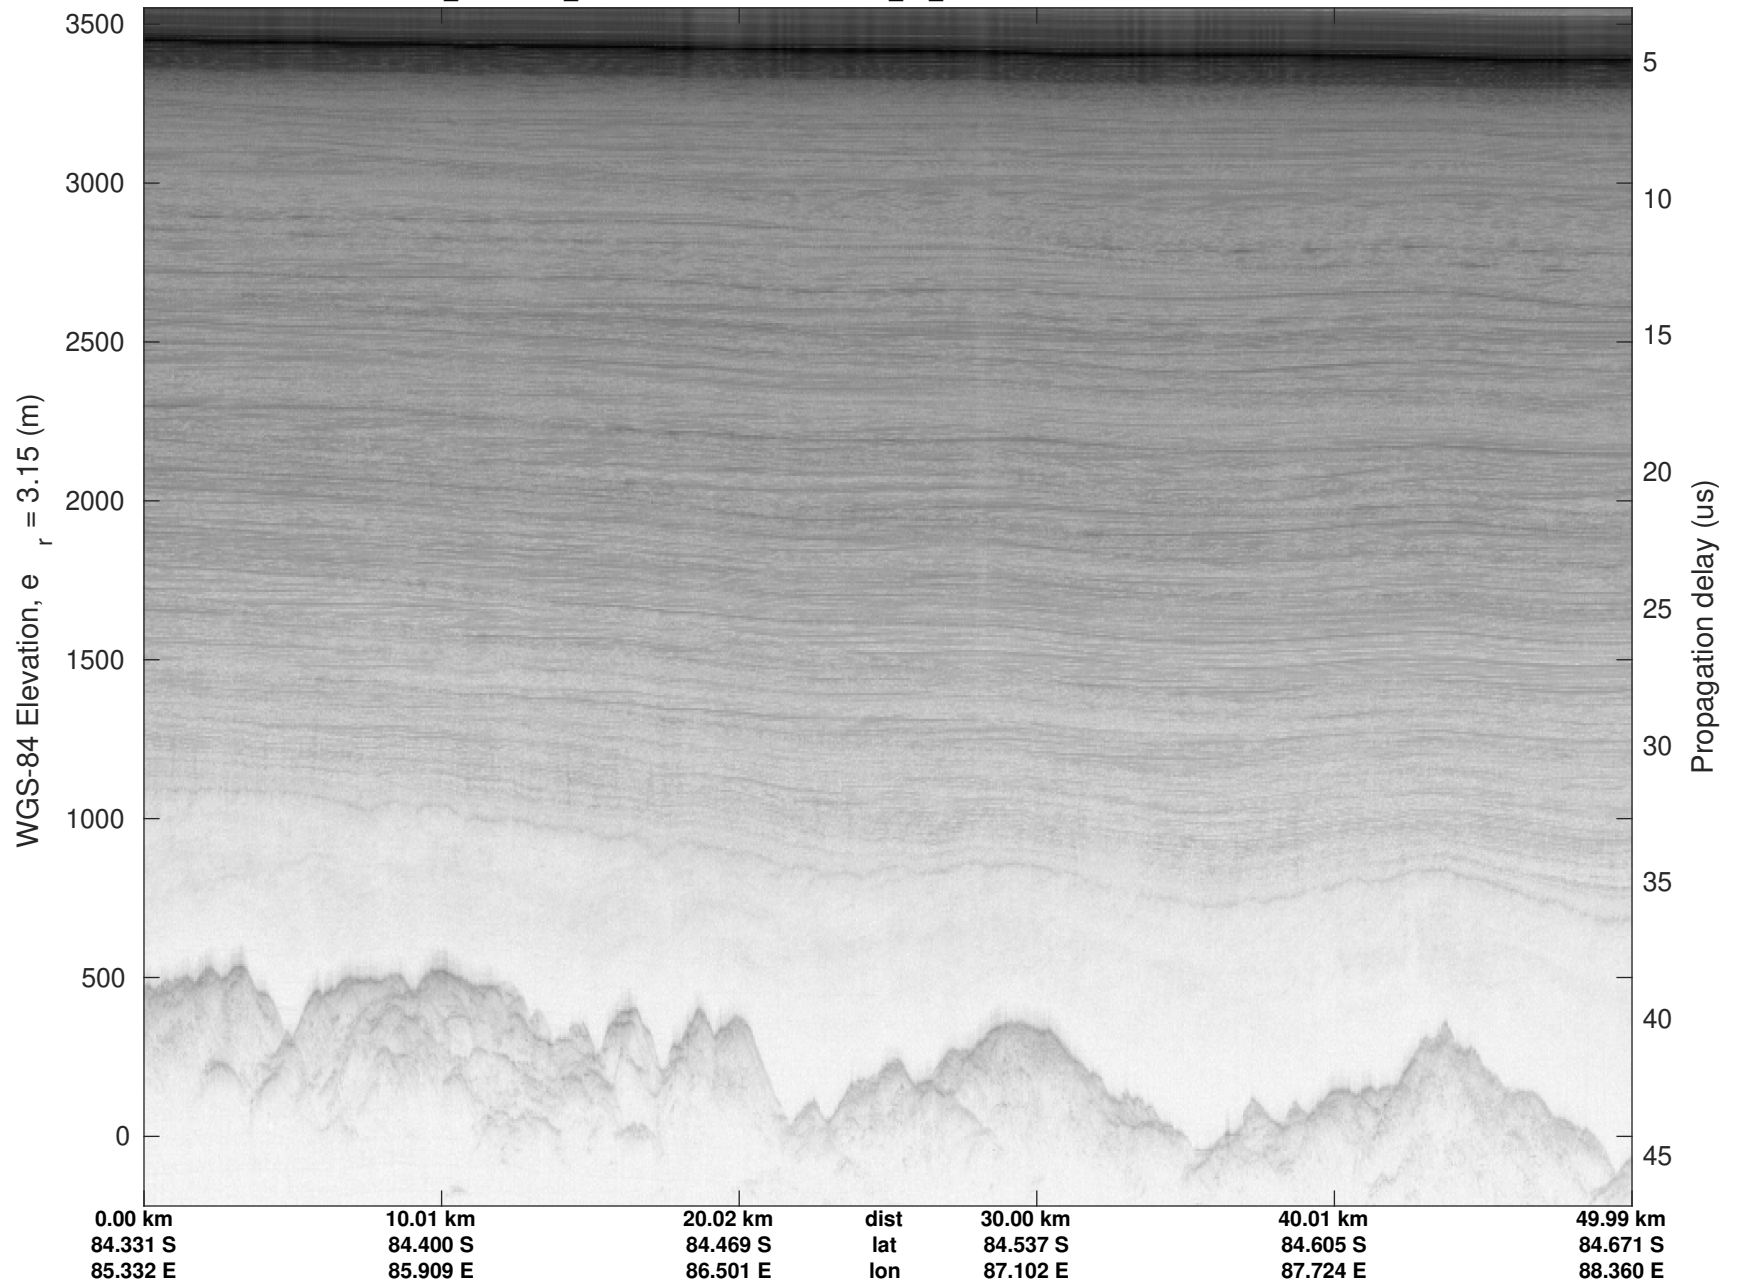

UTIG MARFA -- COLDEX
rds 2022_Antarctica_BaslerMKB: "F13" 20230116_01_017: 23:18:17.9 to 23:27:37.6 GPS