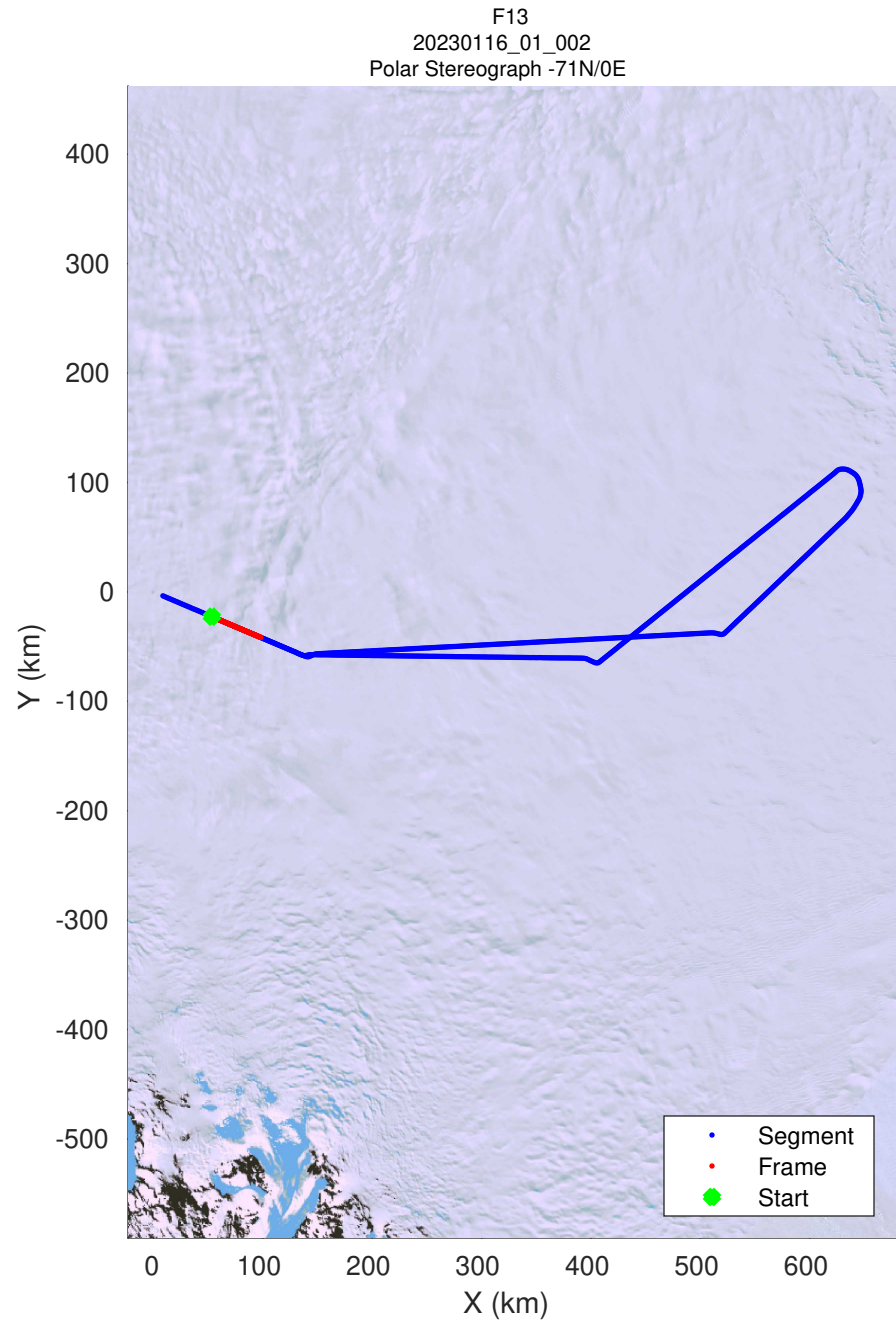

UTIG MARFA -- COLDEX
rds 2022_Antarctica_BaslerMKB: "F13" 20230116_01_001: 20:39:29.7 to 20:49:35.1 GPS

UTIG MARFA -- COLDEX
rds 2022_Antarctica_BaslerMKB: "F13" 20230116_01_001: 20:39:29.7 to 20:49:35.1 GPS