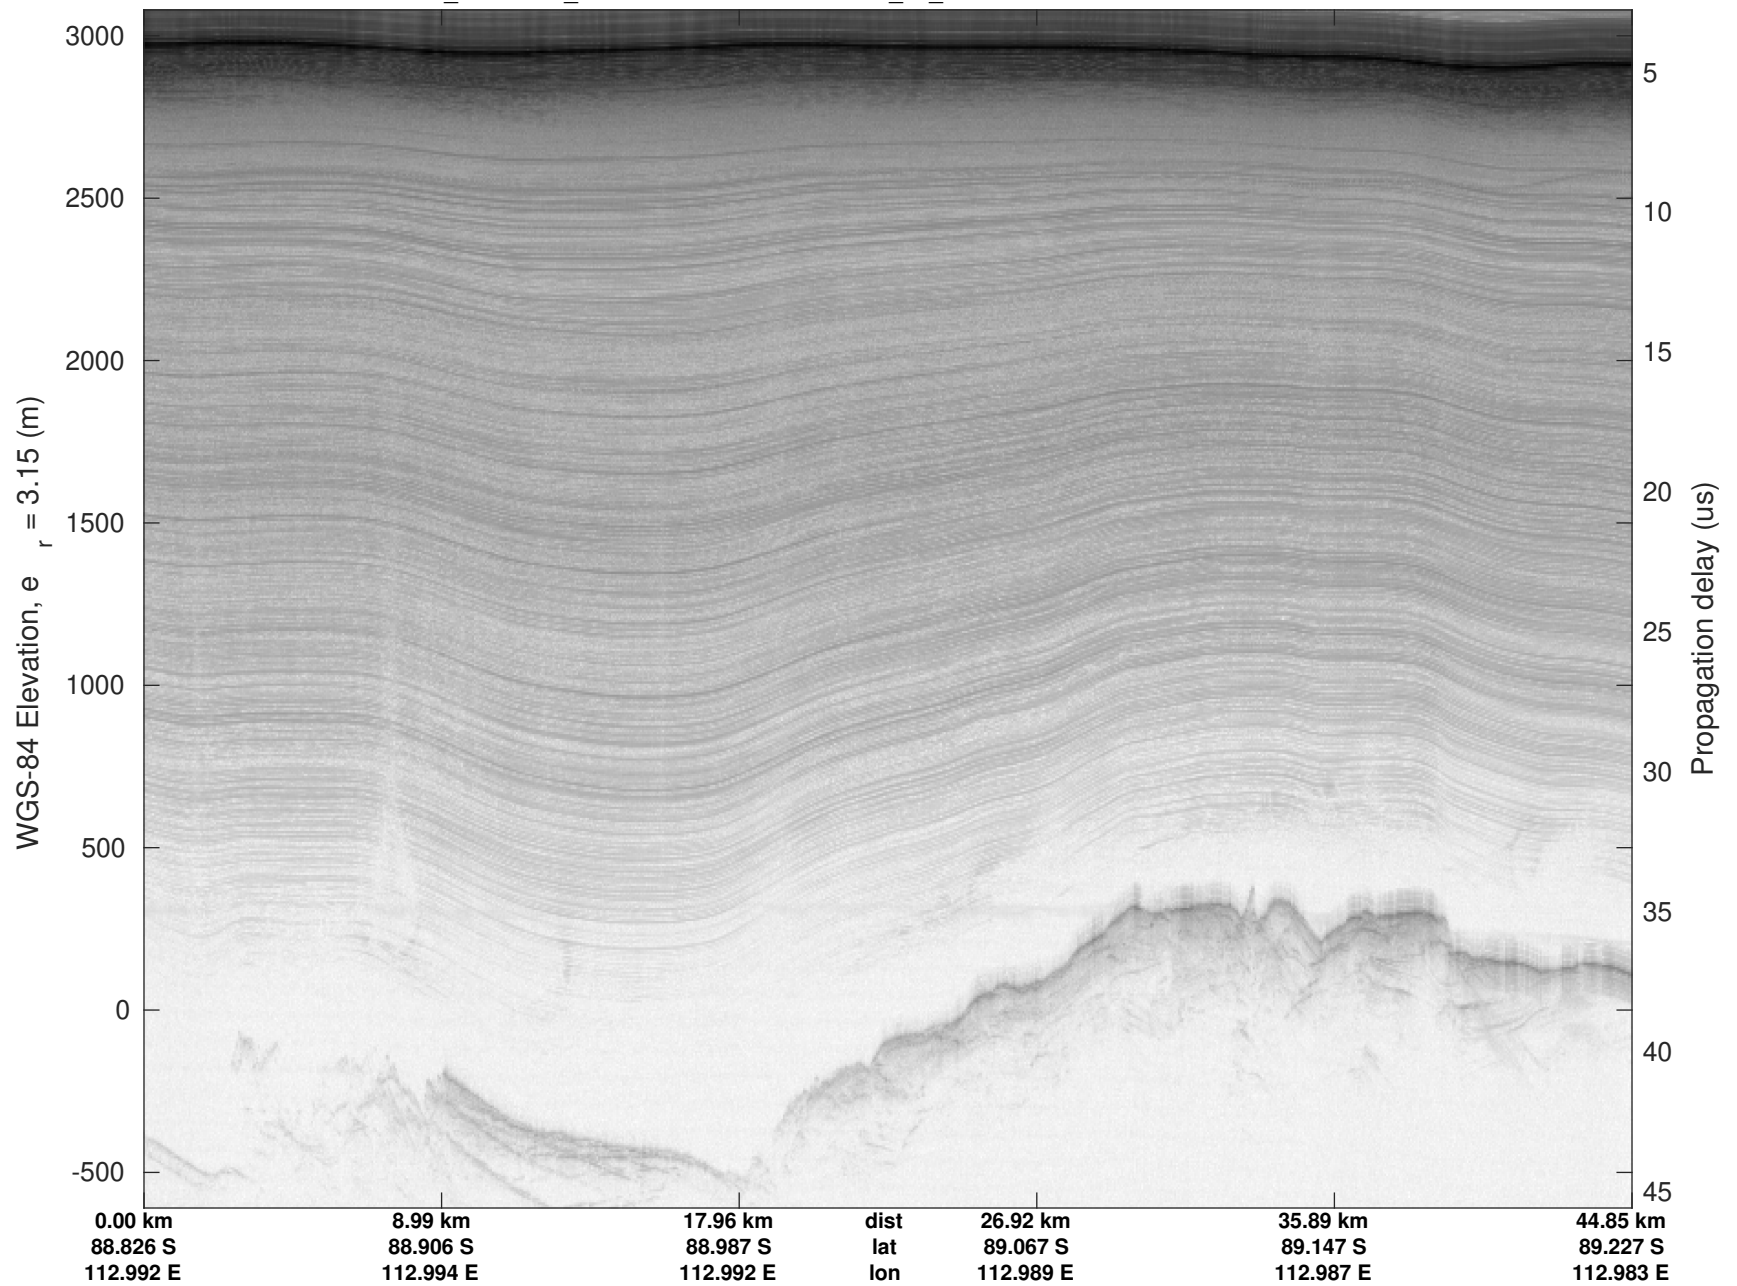

UTIG MARFA -- COLDEX
rds 2022_Antarctica_BaslerMKB: "F13" 20230116_01_028: 25:01:52.2 to 25:10:11.1 GPS