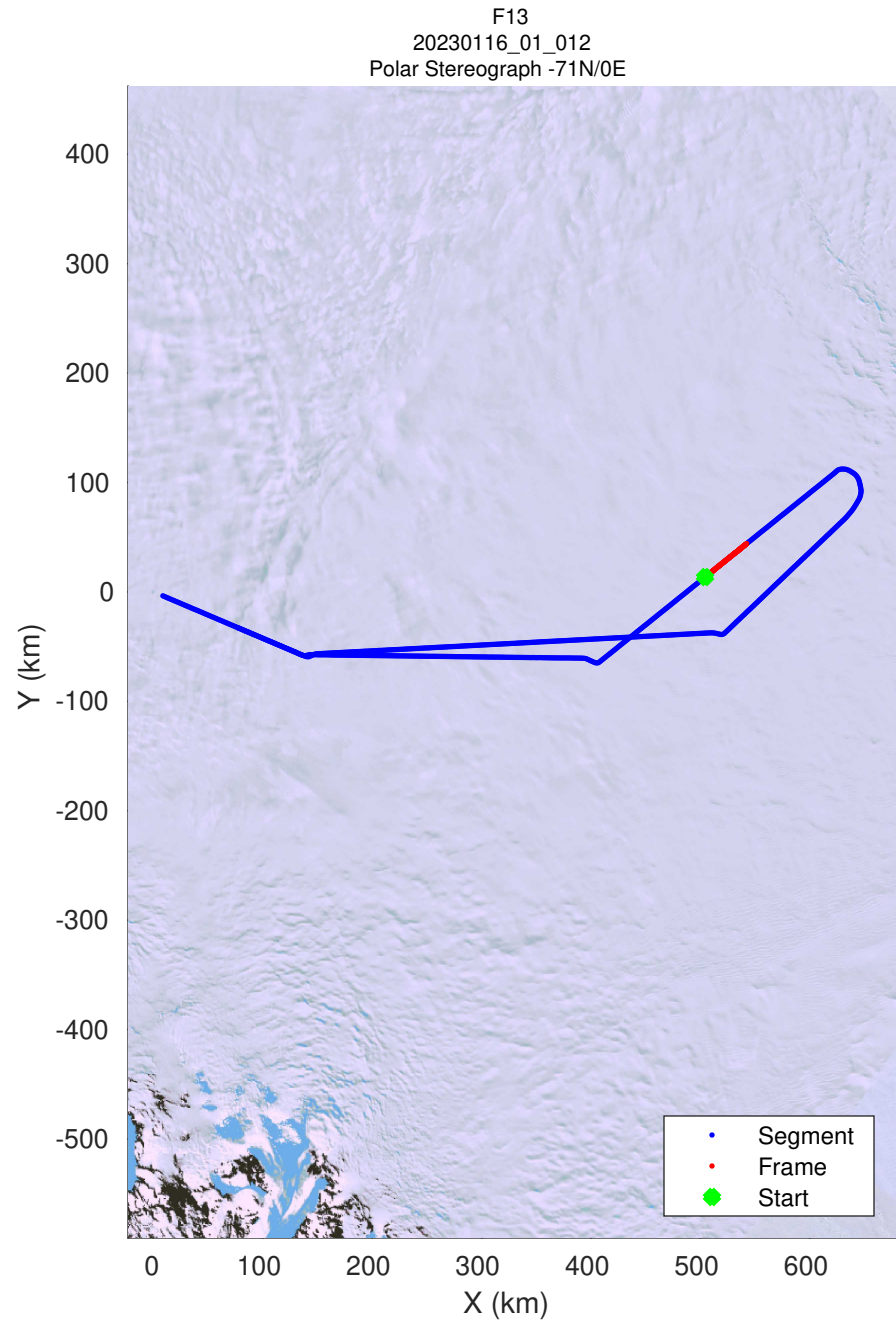

F13
20230116_01_011
Polar Stereograph -71N/0E

UTIG MARFA -- COLDEX
rds 2022_Antarctica_BaslerMKB: "F13" 20230116_01_011: 22:18:50.8 to 22:28:51.2 GPS

UTIG MARFA -- COLDEX
rds 2022_Antarctica_BaslerMKB: "F13" 20230116_01_011: 22:18:50.8 to 22:28:51.2 GPS