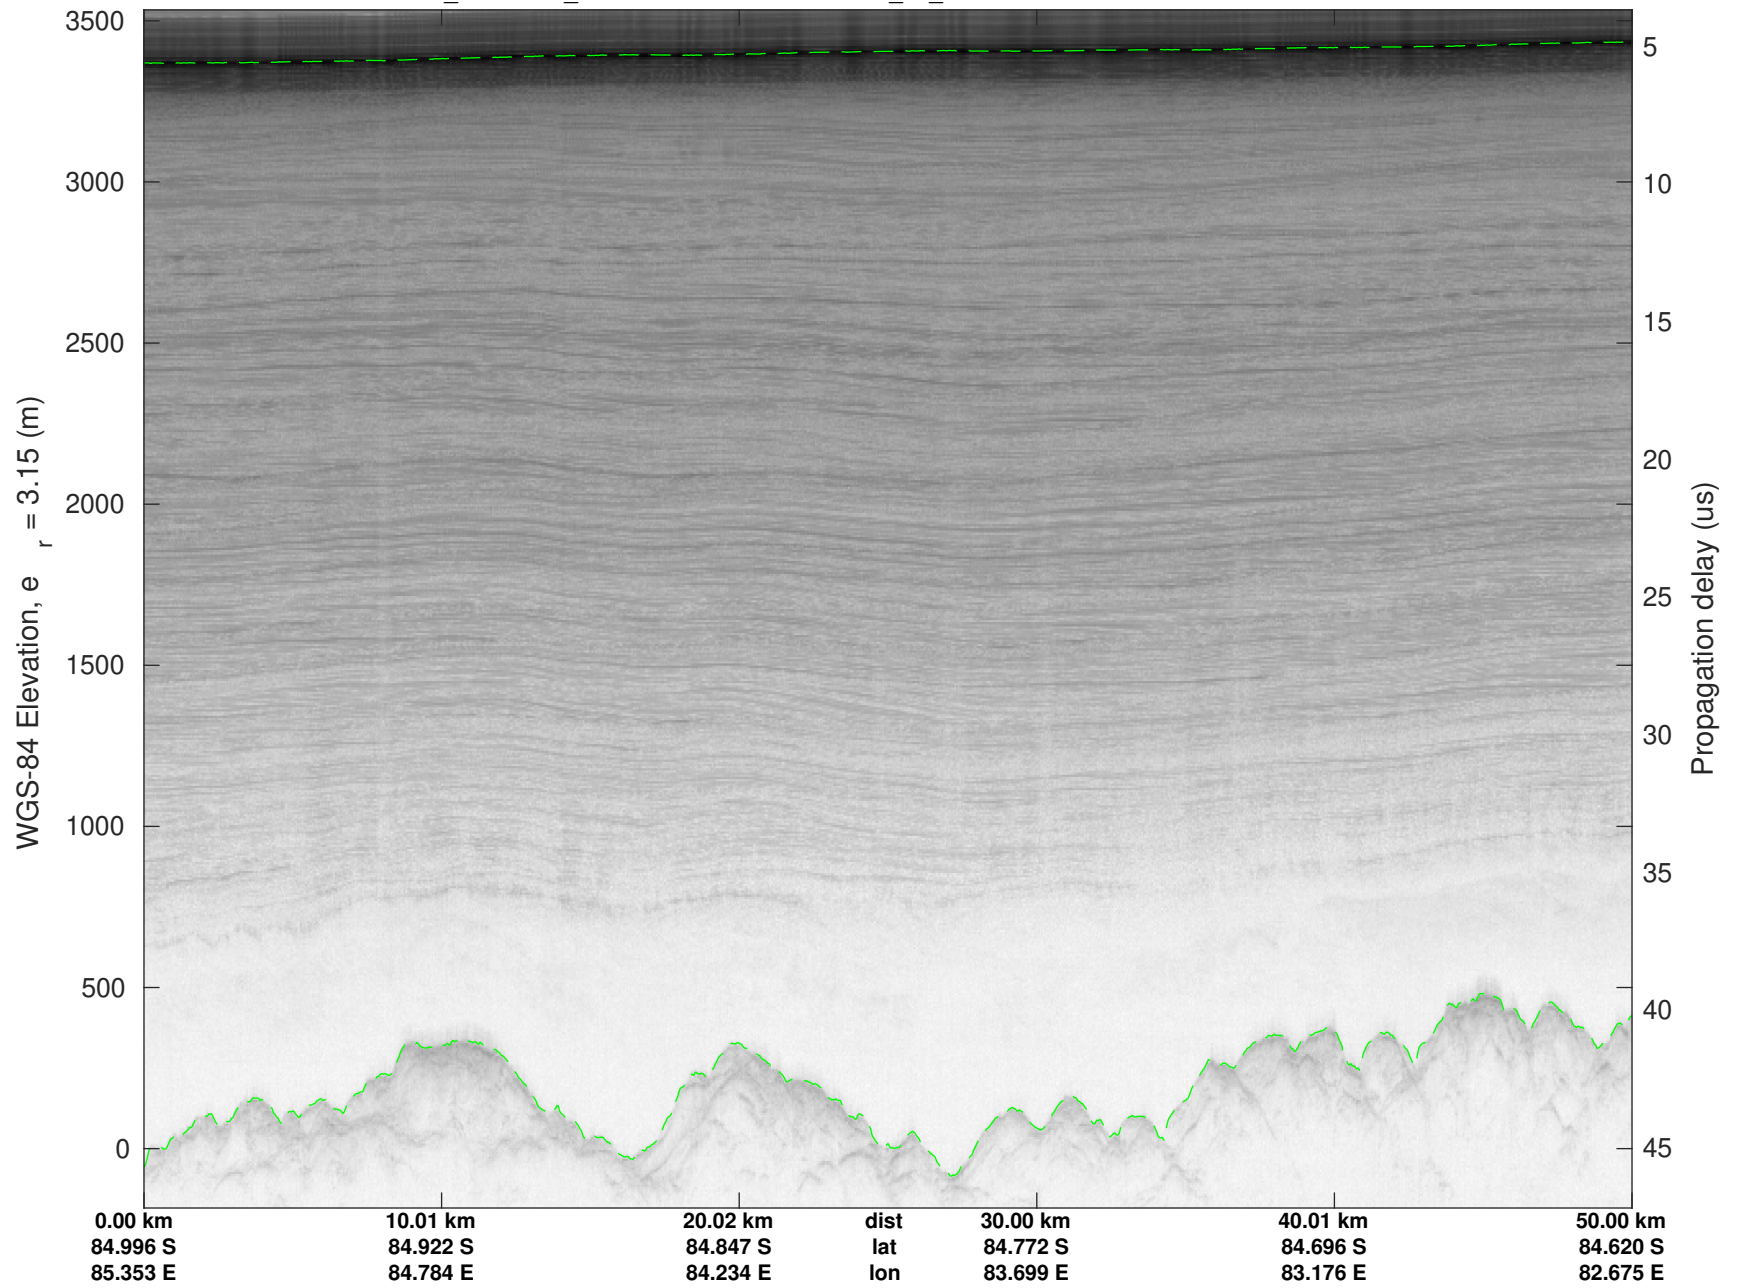

UTIG MARFA -- COLDEX
rds 2022_Antarctica_BaslerMKB: "F13" 20230116_01_013: 22:39:04.8 to 22:49:16.2 GPS