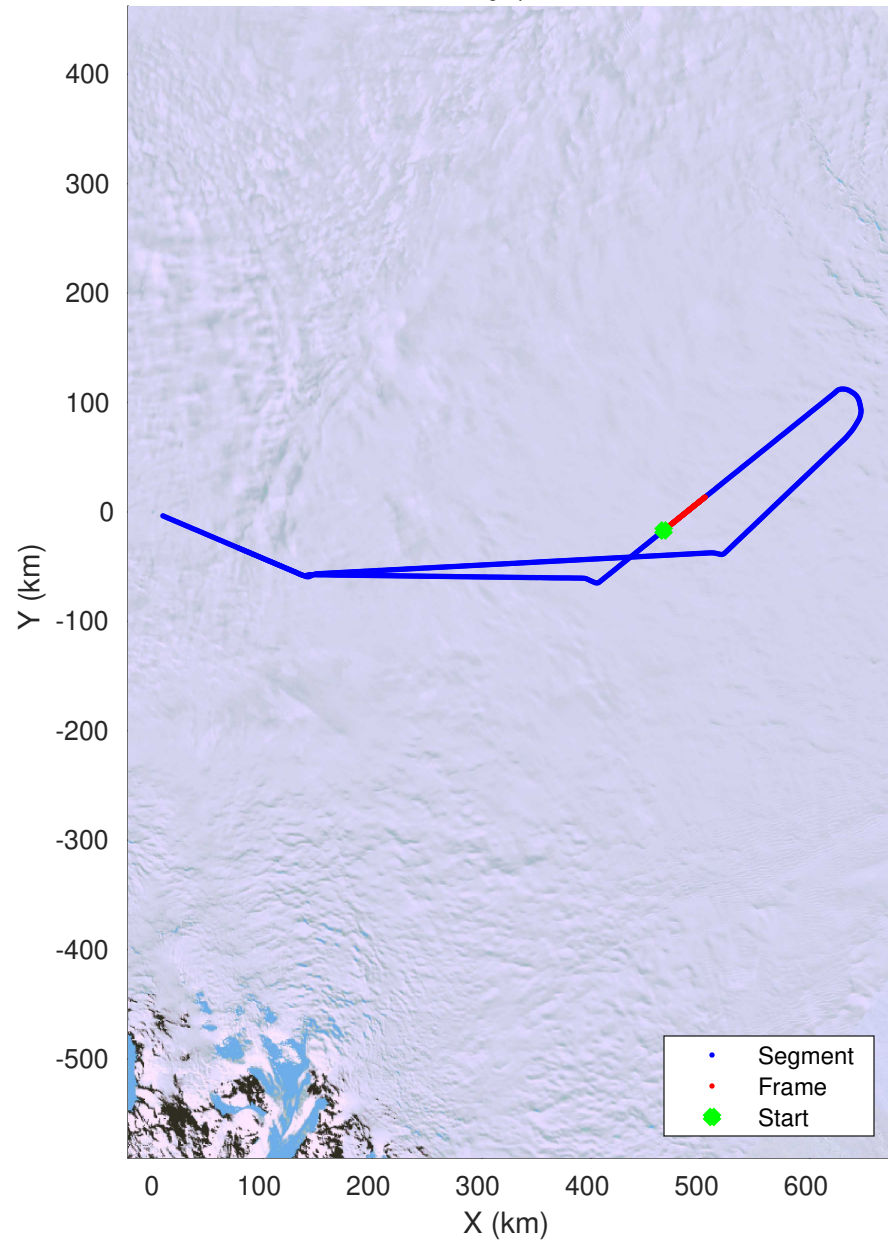

F13
20230116_01_011
Polar Stereograph -71N/0E