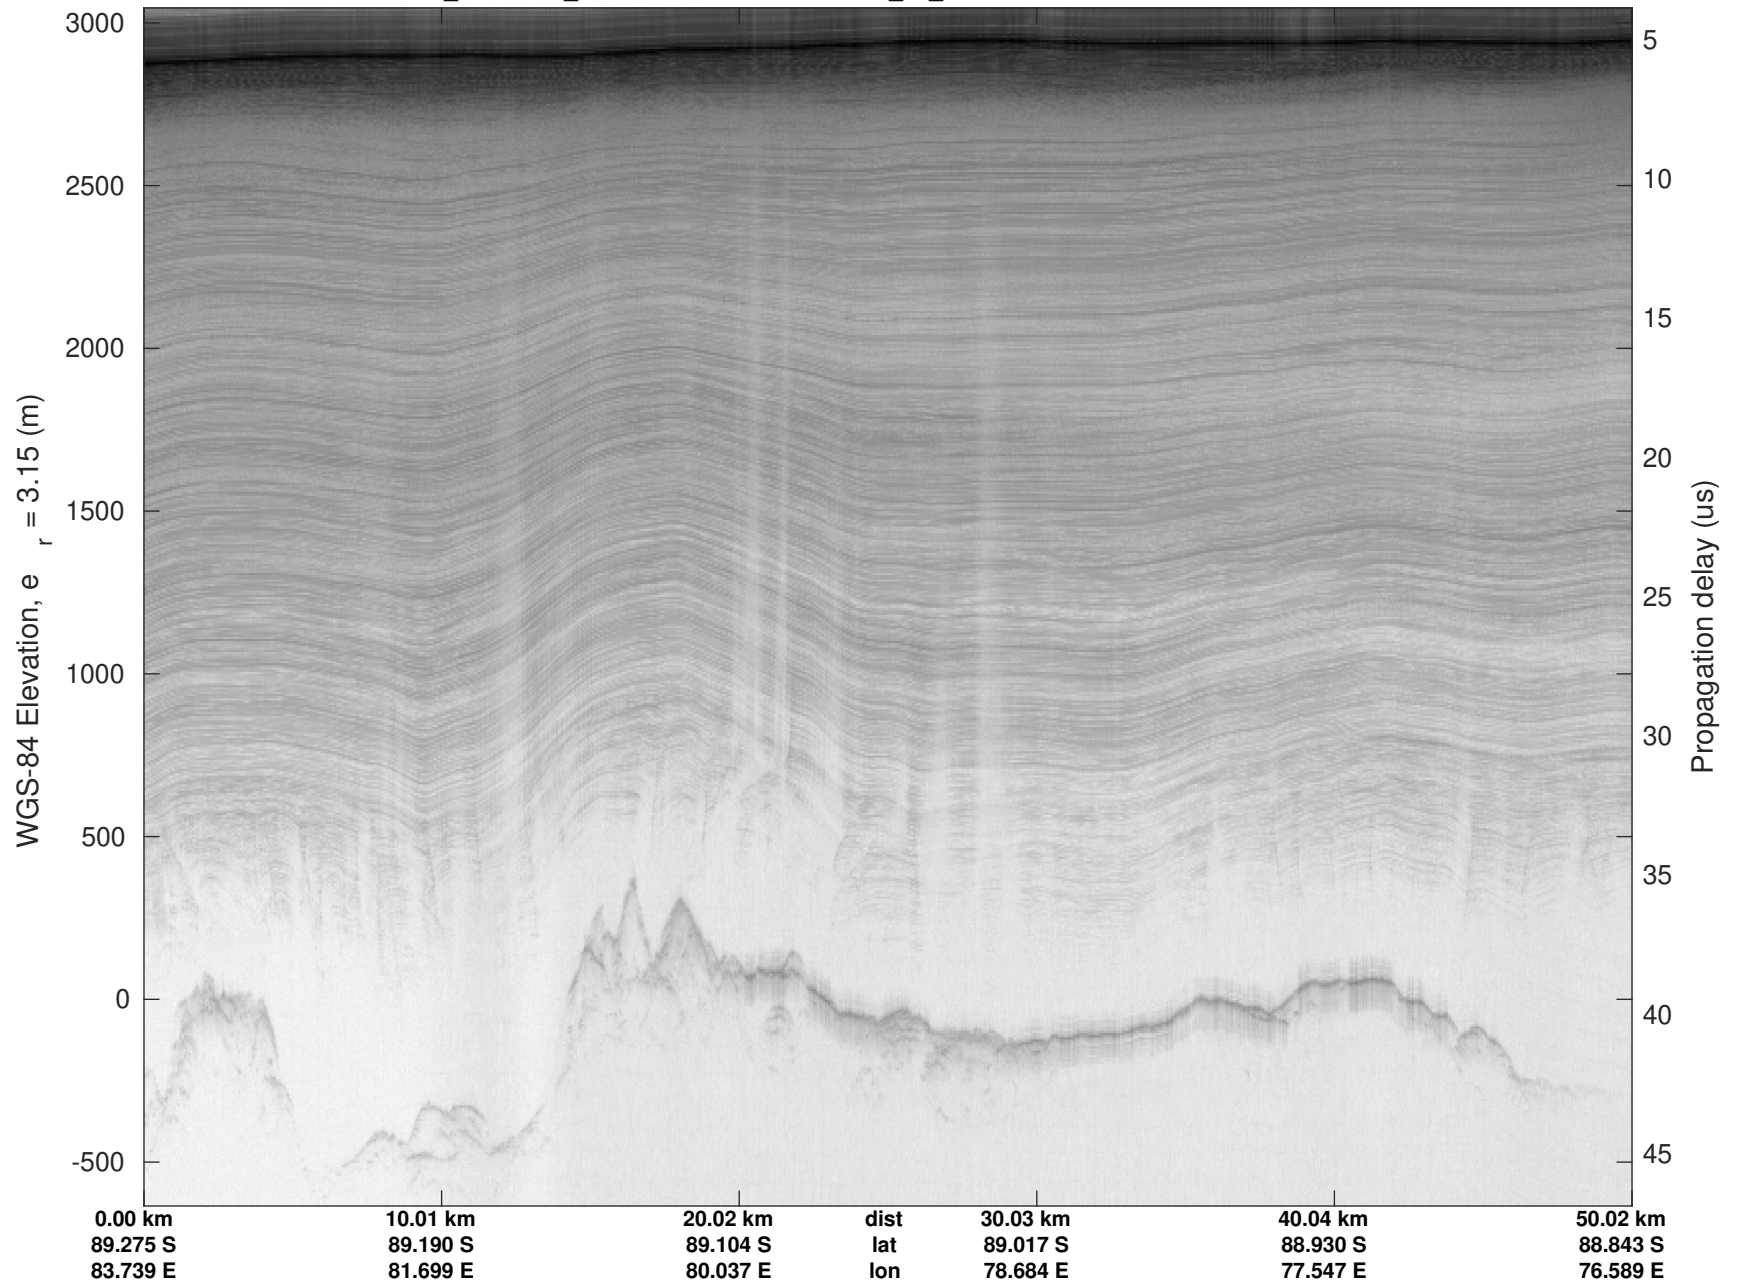

UTIG MARFA -- COLDEX
rds 2022_Antarctica_BaslerMKB: "F11" 20230112_01_002: 20:53:09.4 to 21:03:39.0 GPS