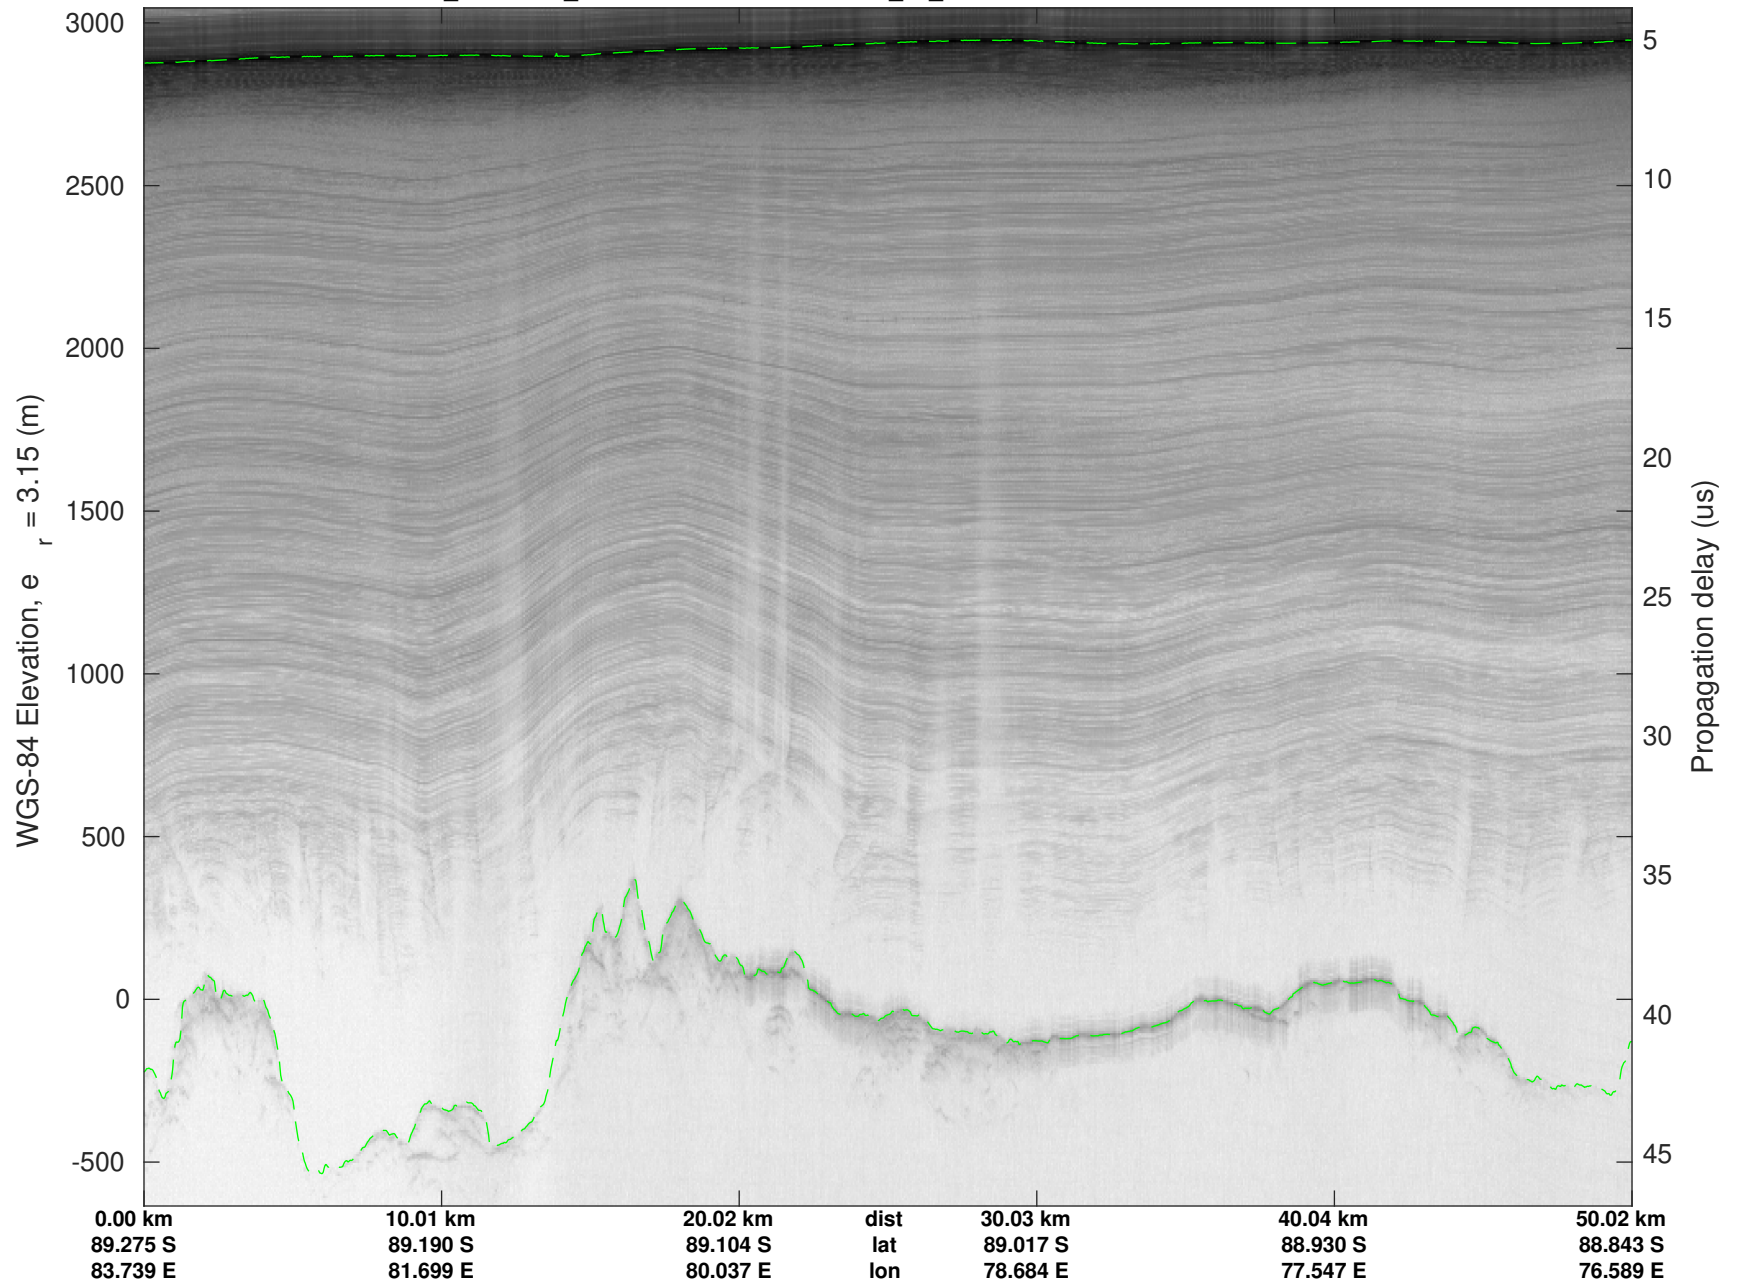

UTIG MARFA -- COLDEX
rds 2022_Antarctica_BaslerMKB: "F11" 20230112_01_002: 20:53:09.4 to 21:03:39.0 GPS