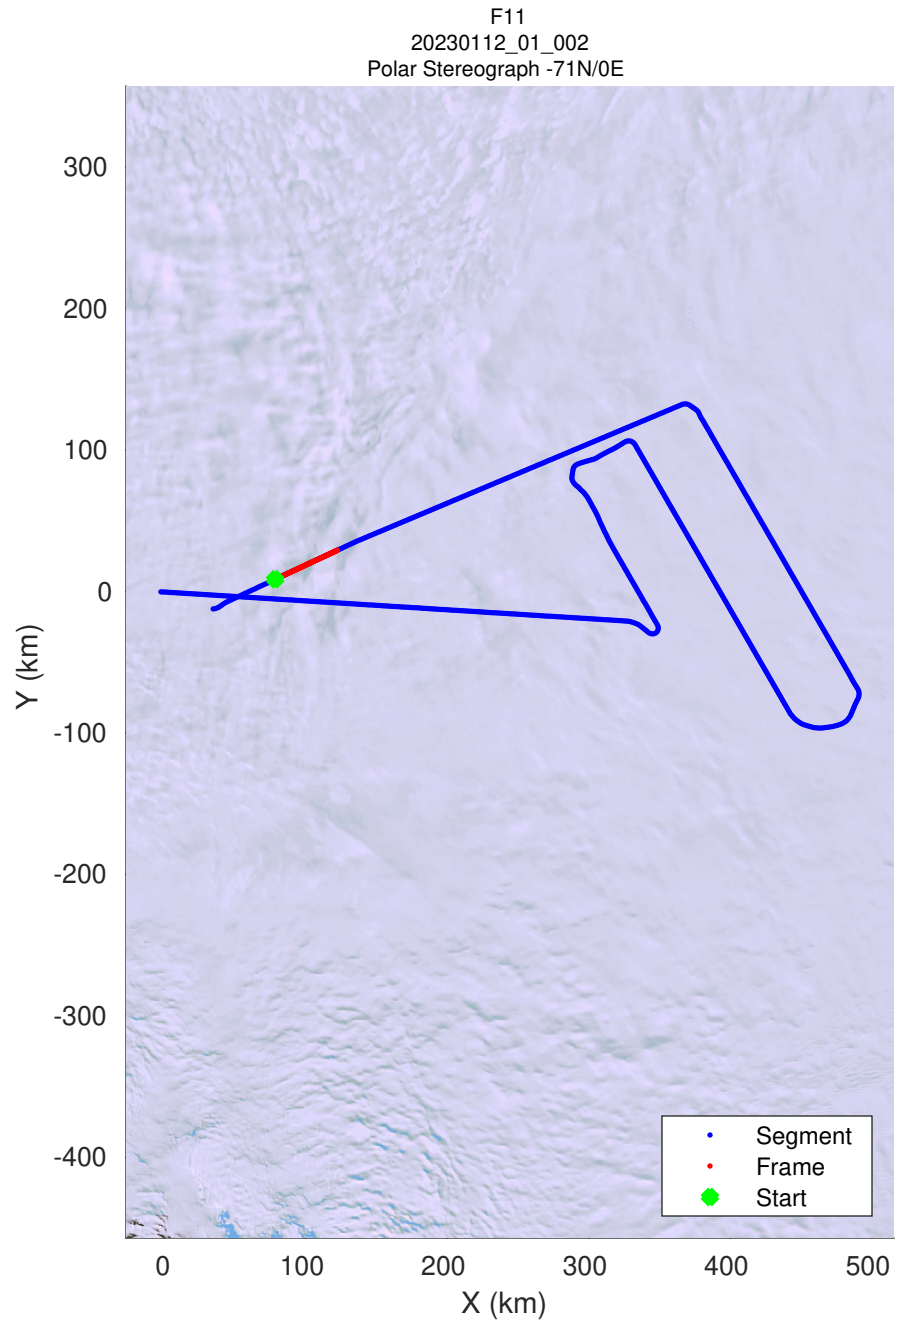

UTIG MARFA -- COLDEX
rds 2022_Antarctica_BaslerMKB: "F11" 20230112_01_001: 20:41:51.5 to 20:53:09.0 GPS

UTIG MARFA -- COLDEX
rds 2022_Antarctica_BaslerMKB: "F11" 20230112_01_001: 20:41:51.5 to 20:53:09.0 GPS