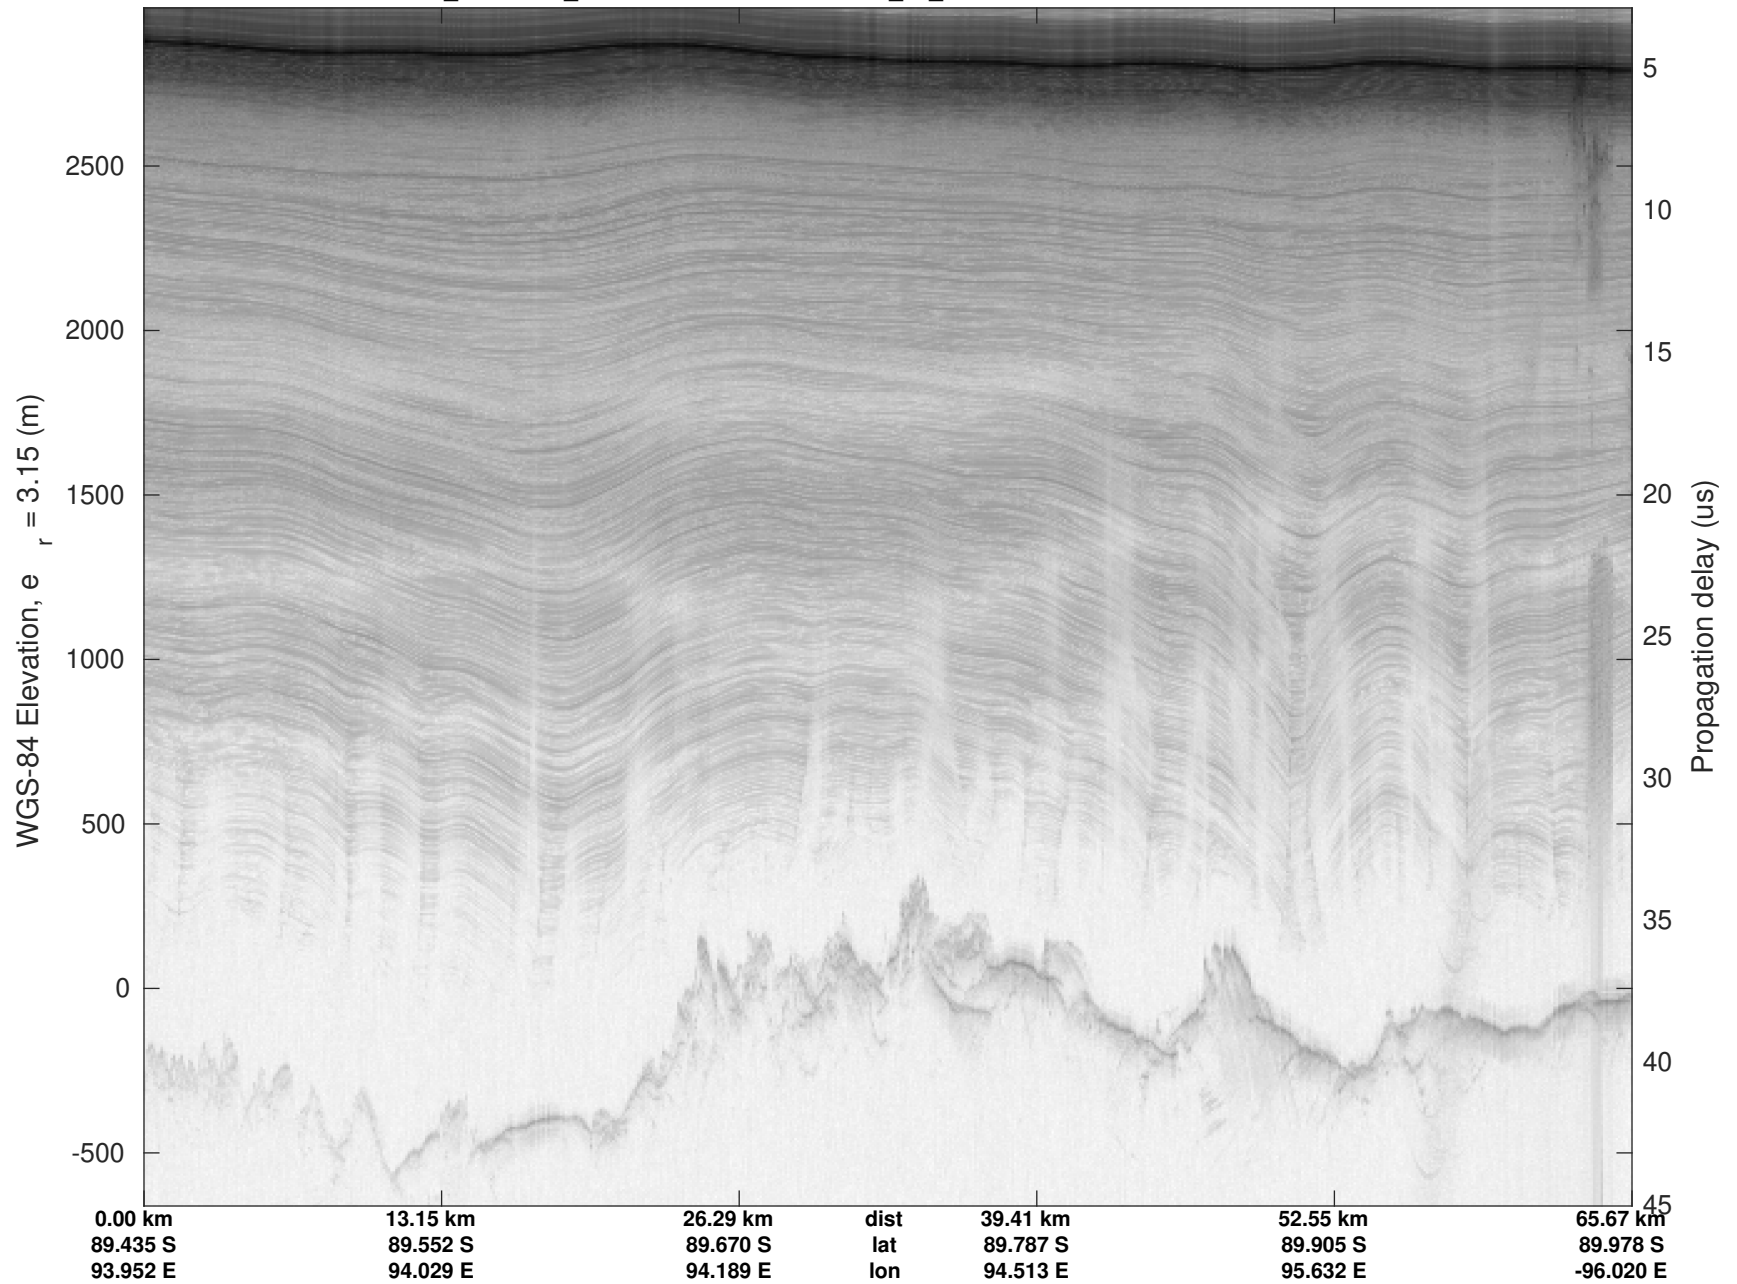

UTIG MARFA -- COLDEX
rds 2022_Antarctica_BaslerMKB: "F11" 20230112_01_028: 25:04:36.4 to 25:13:43.7 GPS

UTIG MARFA -- COLDEX
rds 2022_Antarctica_BaslerMKB: "F11" 20230112_01_028: 25:04:36.4 to 25:13:43.7 GPS

UTIG MARFA -- COLDEX
rds 2022_Antarctica_BaslerMKB: "F11" 20230112_01_029: 25:13:44.0 to 25:25:45.1 GPS

UTIG MARFA -- COLDEX
rds 2022_Antarctica_BaslerMKB: "F11" 20230112_01_029: 25:13:44.0 to 25:25:45.1 GPS