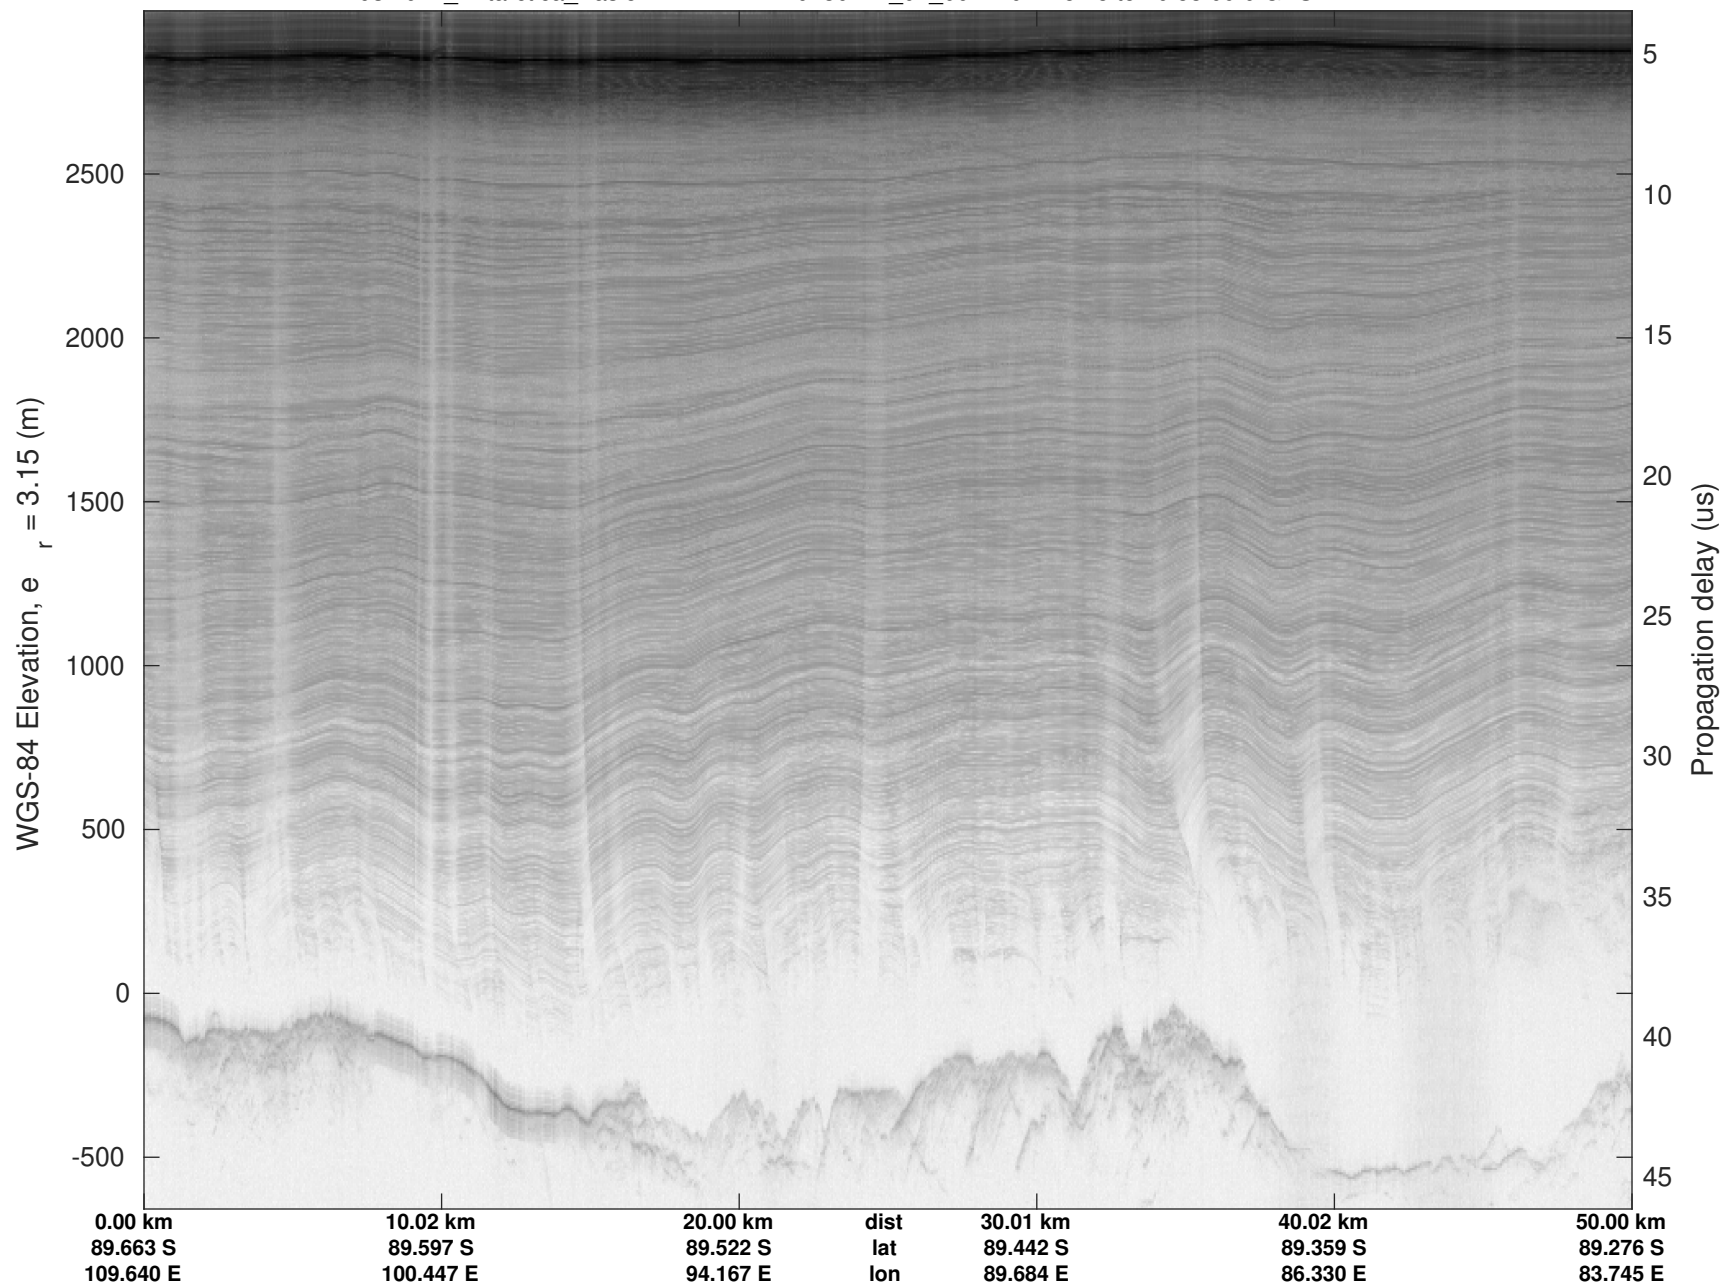

UTIG MARFA -- COLDEX
rds 2022_Antarctica_BaslerMKB: "F11" 20230112_01_001: 20:41:51.5 to 20:53:09.0 GPS

UTIG MARFA -- COLDEX
rds 2022_Antarctica_BaslerMKB: "F11" 20230112_01_001: 20:41:51.5 to 20:53:09.0 GPS