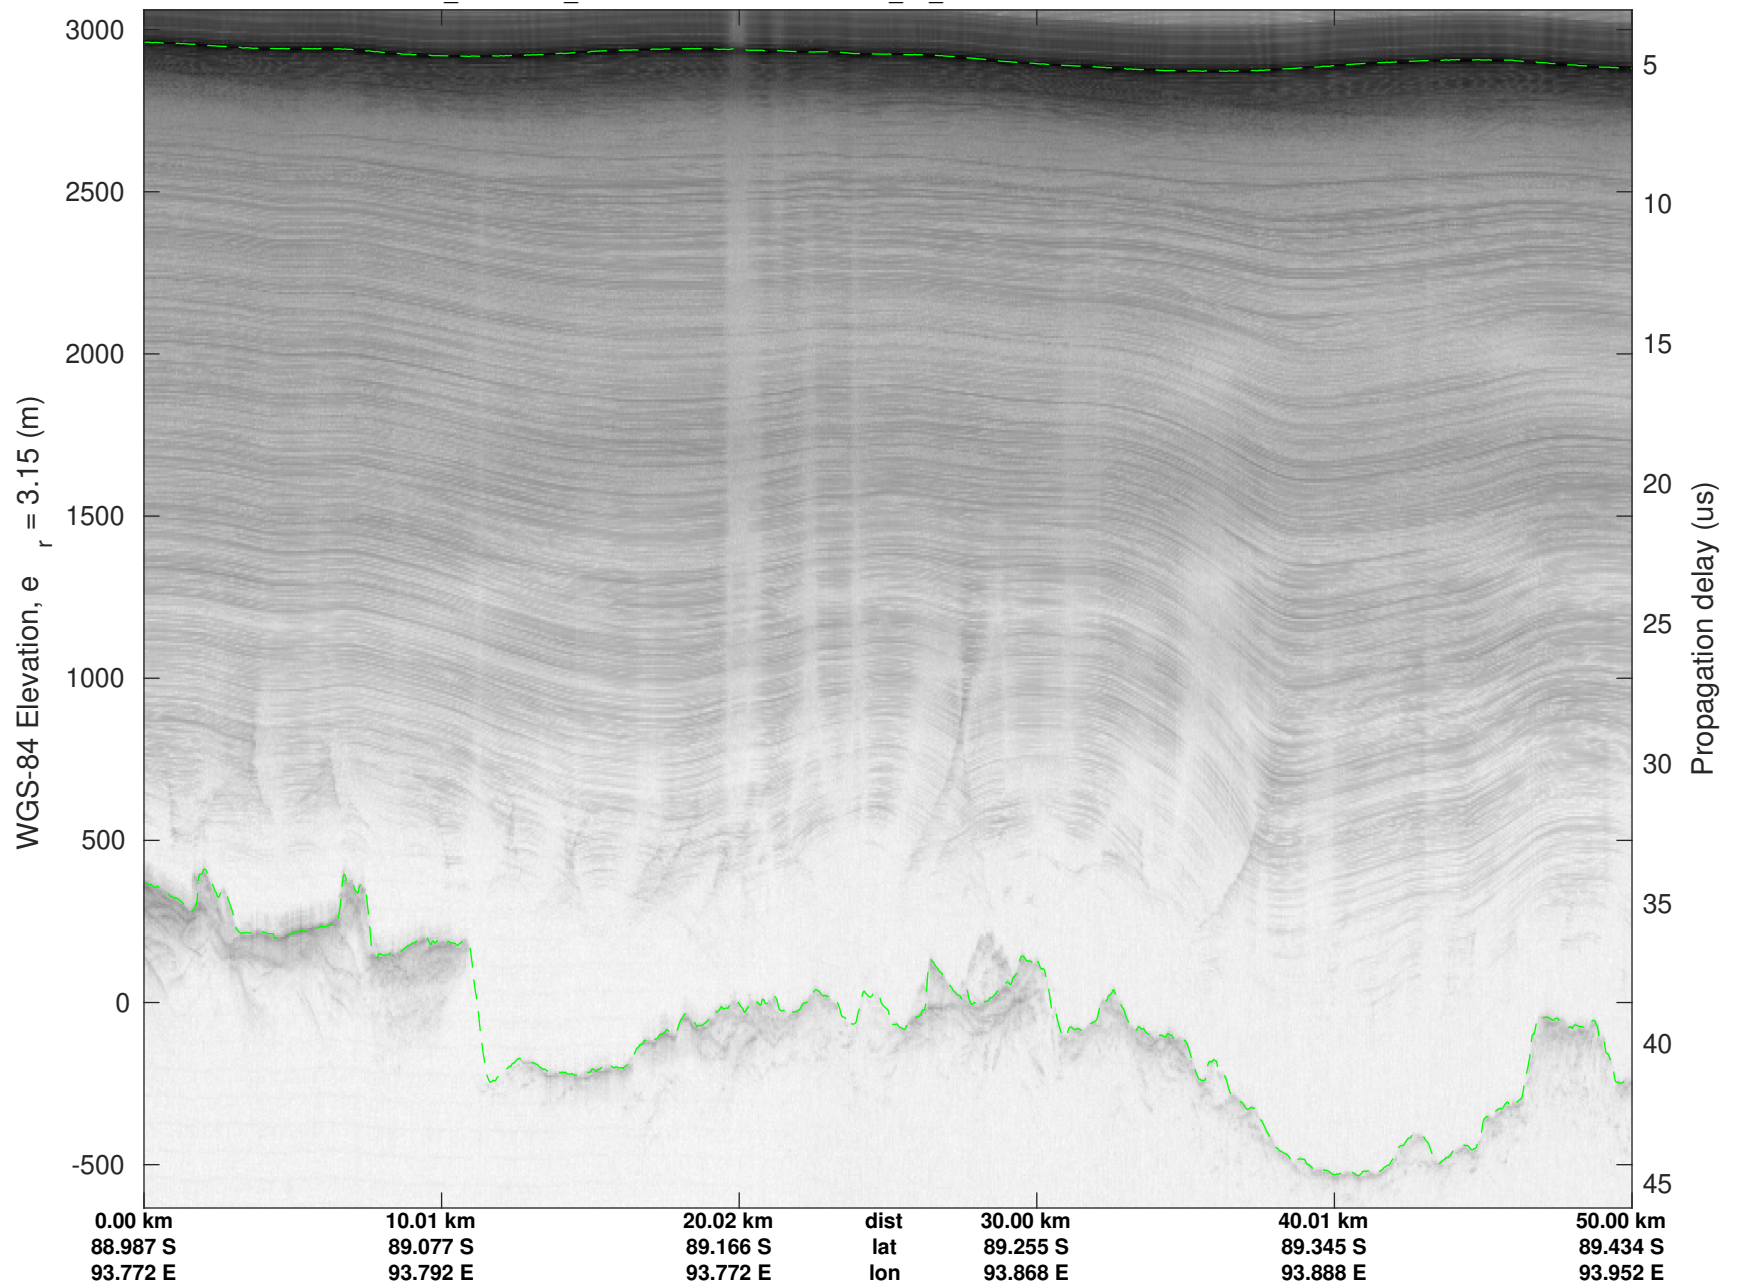

UTIG MARFA -- COLDEX
rds 2022_Antarctica_BaslerMKB: "F11" 20230112_01_026: 24:45:50.7 to 24:55:12.7 GPS

UTIG MARFA -- COLDEX
rds 2022_Antarctica_BaslerMKB: "F11" 20230112_01_026: 24:45:50.7 to 24:55:12.7 GPS

UTIG MARFA -- COLDEX
rds 2022_Antarctica_BaslerMKB: "F11" 20230112_01_027: 24:55:13.1 to 25:04:36.1 GPS

UTIG MARFA -- COLDEX
rds 2022_Antarctica_BaslerMKB: "F11" 20230112_01_027: 24:55:13.1 to 25:04:36.1 GPS

UTIG MARFA -- COLDEX
rds 2022_Antarctica_BaslerMKB: "F11" 20230112_01_028: 25:04:36.4 to 25:13:43.7 GPS

UTIG MARFA -- COLDEX
rds 2022_Antarctica_BaslerMKB: "F11" 20230112_01_028: 25:04:36.4 to 25:13:43.7 GPS