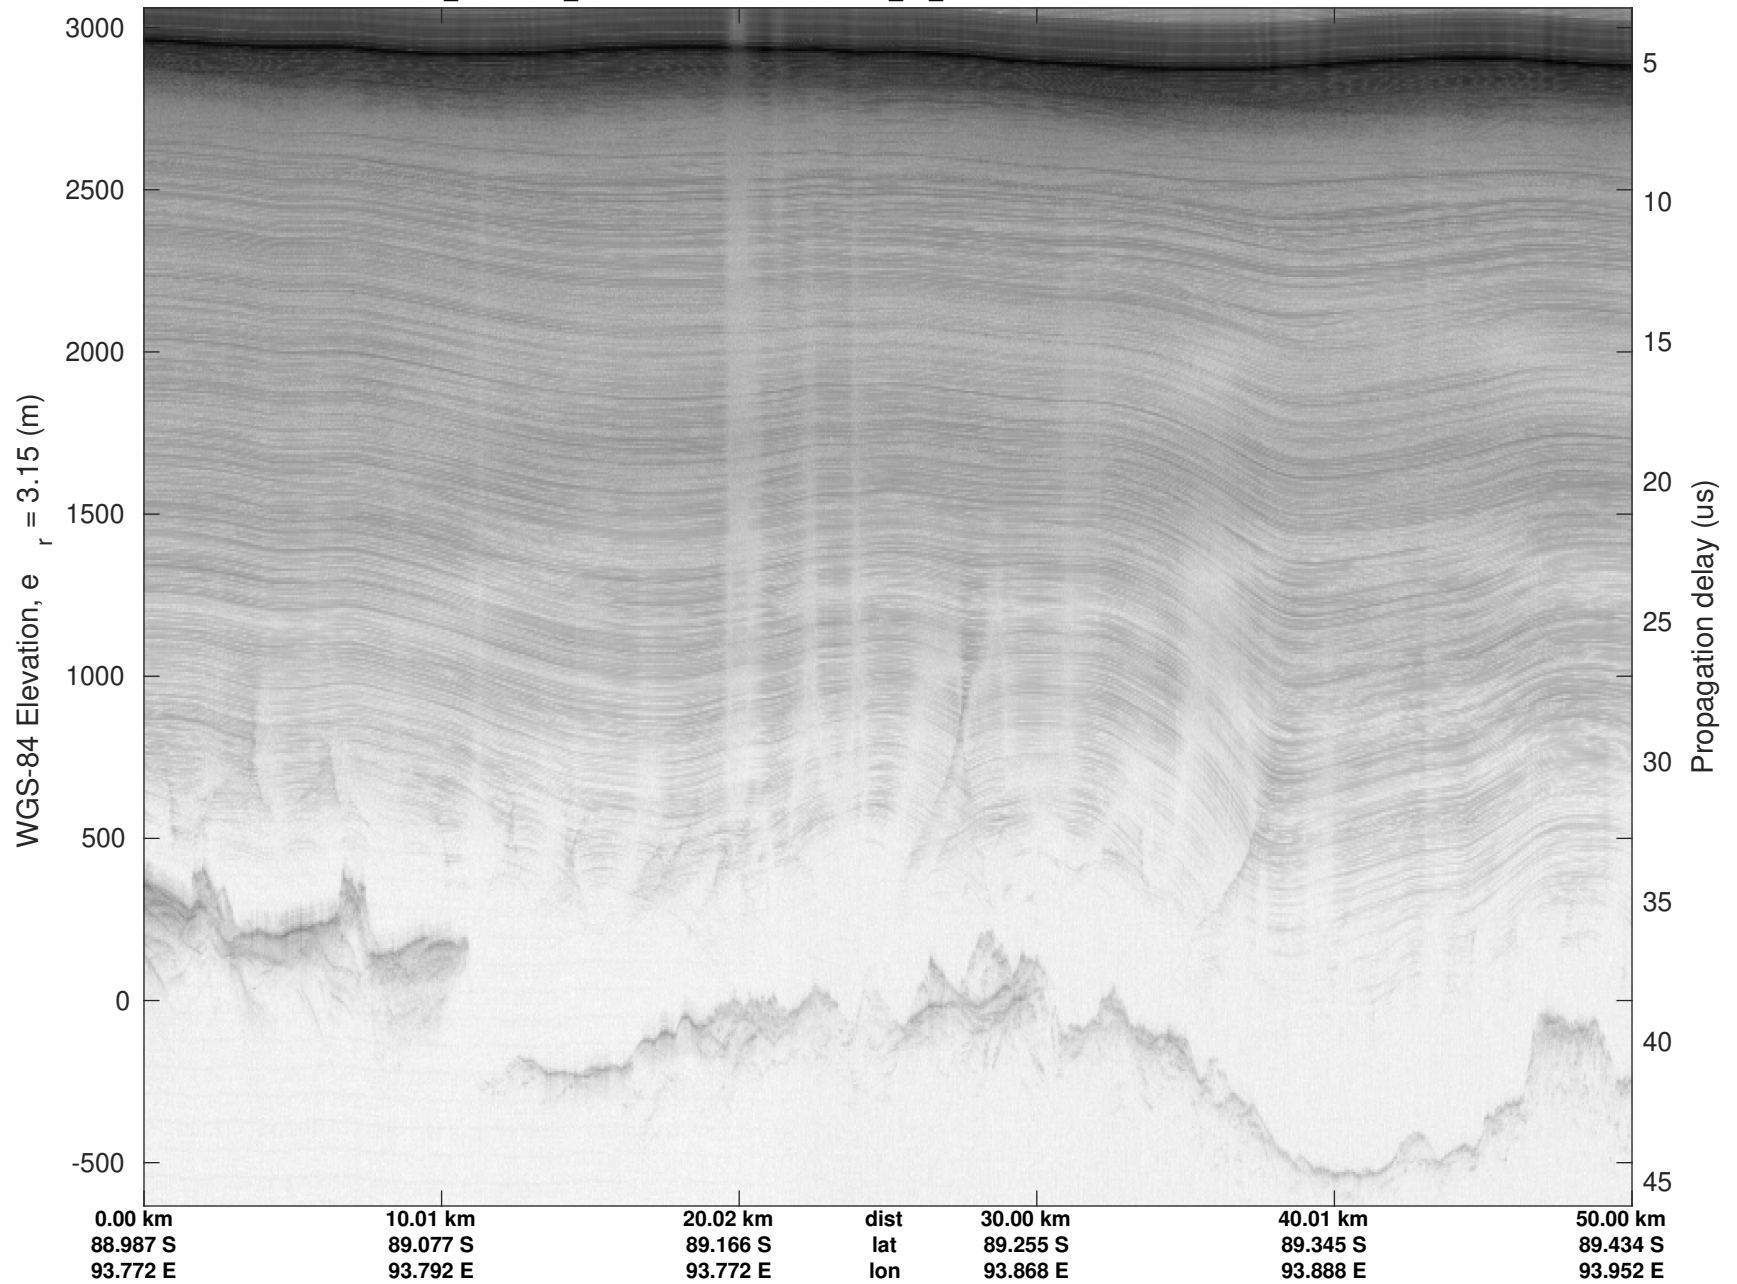

UTIG MARFA -- COLDEX
rds 2022_Antarctica_BaslerMKB: "F11" 20230112_01_027: 24:55:13.1 to 25:04:36.1 GPS

UTIG MARFA -- COLDEX
rds 2022_Antarctica_BaslerMKB: "F11" 20230112_01_027: 24:55:13.1 to 25:04:36.1 GPS

UTIG MARFA -- COLDEX
rds 2022_Antarctica_BaslerMKB: "F11" 20230112_01_028: 25:04:36.4 to 25:13:43.7 GPS

UTIG MARFA -- COLDEX
rds 2022_Antarctica_BaslerMKB: "F11" 20230112_01_028: 25:04:36.4 to 25:13:43.7 GPS