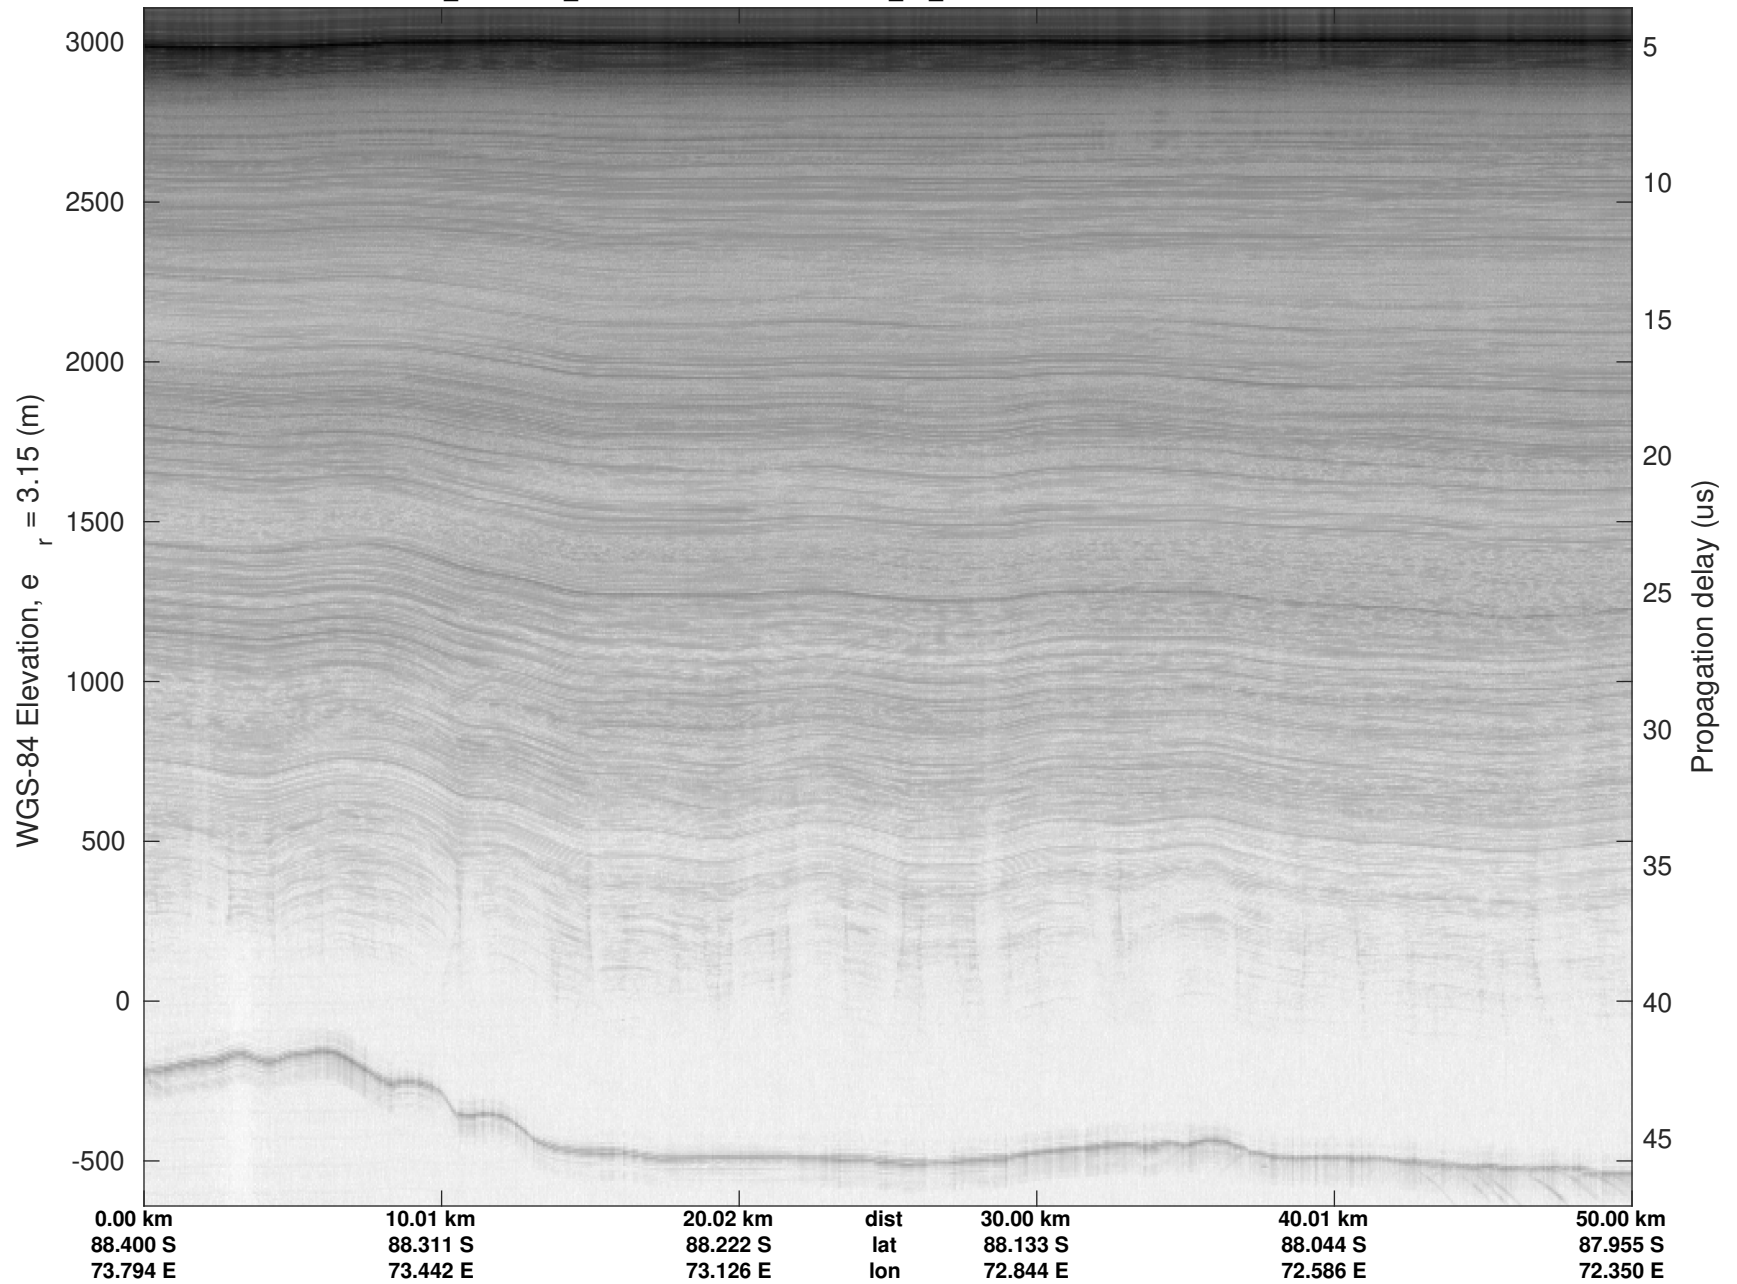

UTIG MARFA -- COLDEX
rds 2022_Antarctica_BaslerMKB: "F11" 20230112_01_004: 21:14:00.4 to 21:24:22.1 GPS