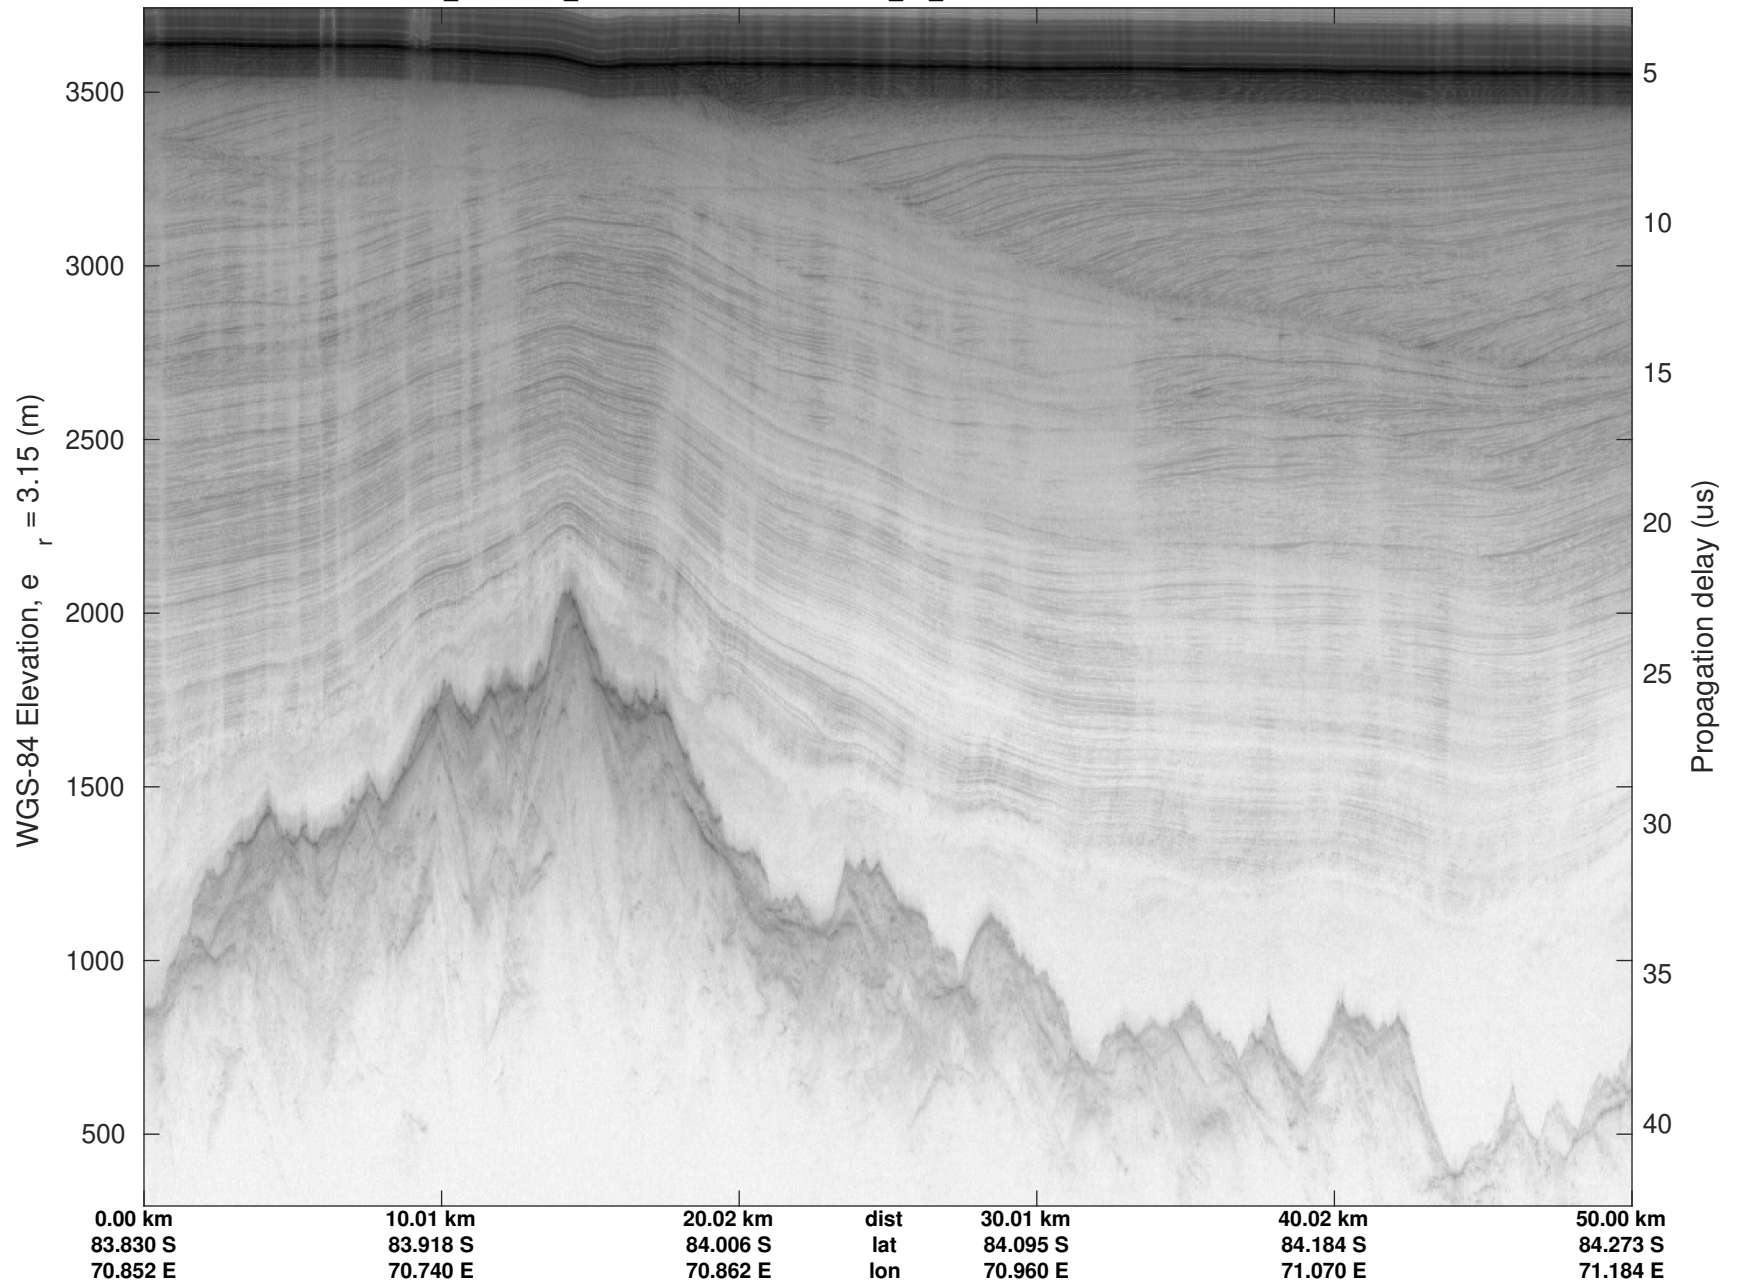

UTIG MARFA -- COLDEX
rds 2022_Antarctica_BaslerMKB: "F10" 20230110_01_016: 23:22:21.0 to 23:31:37.3 GPS