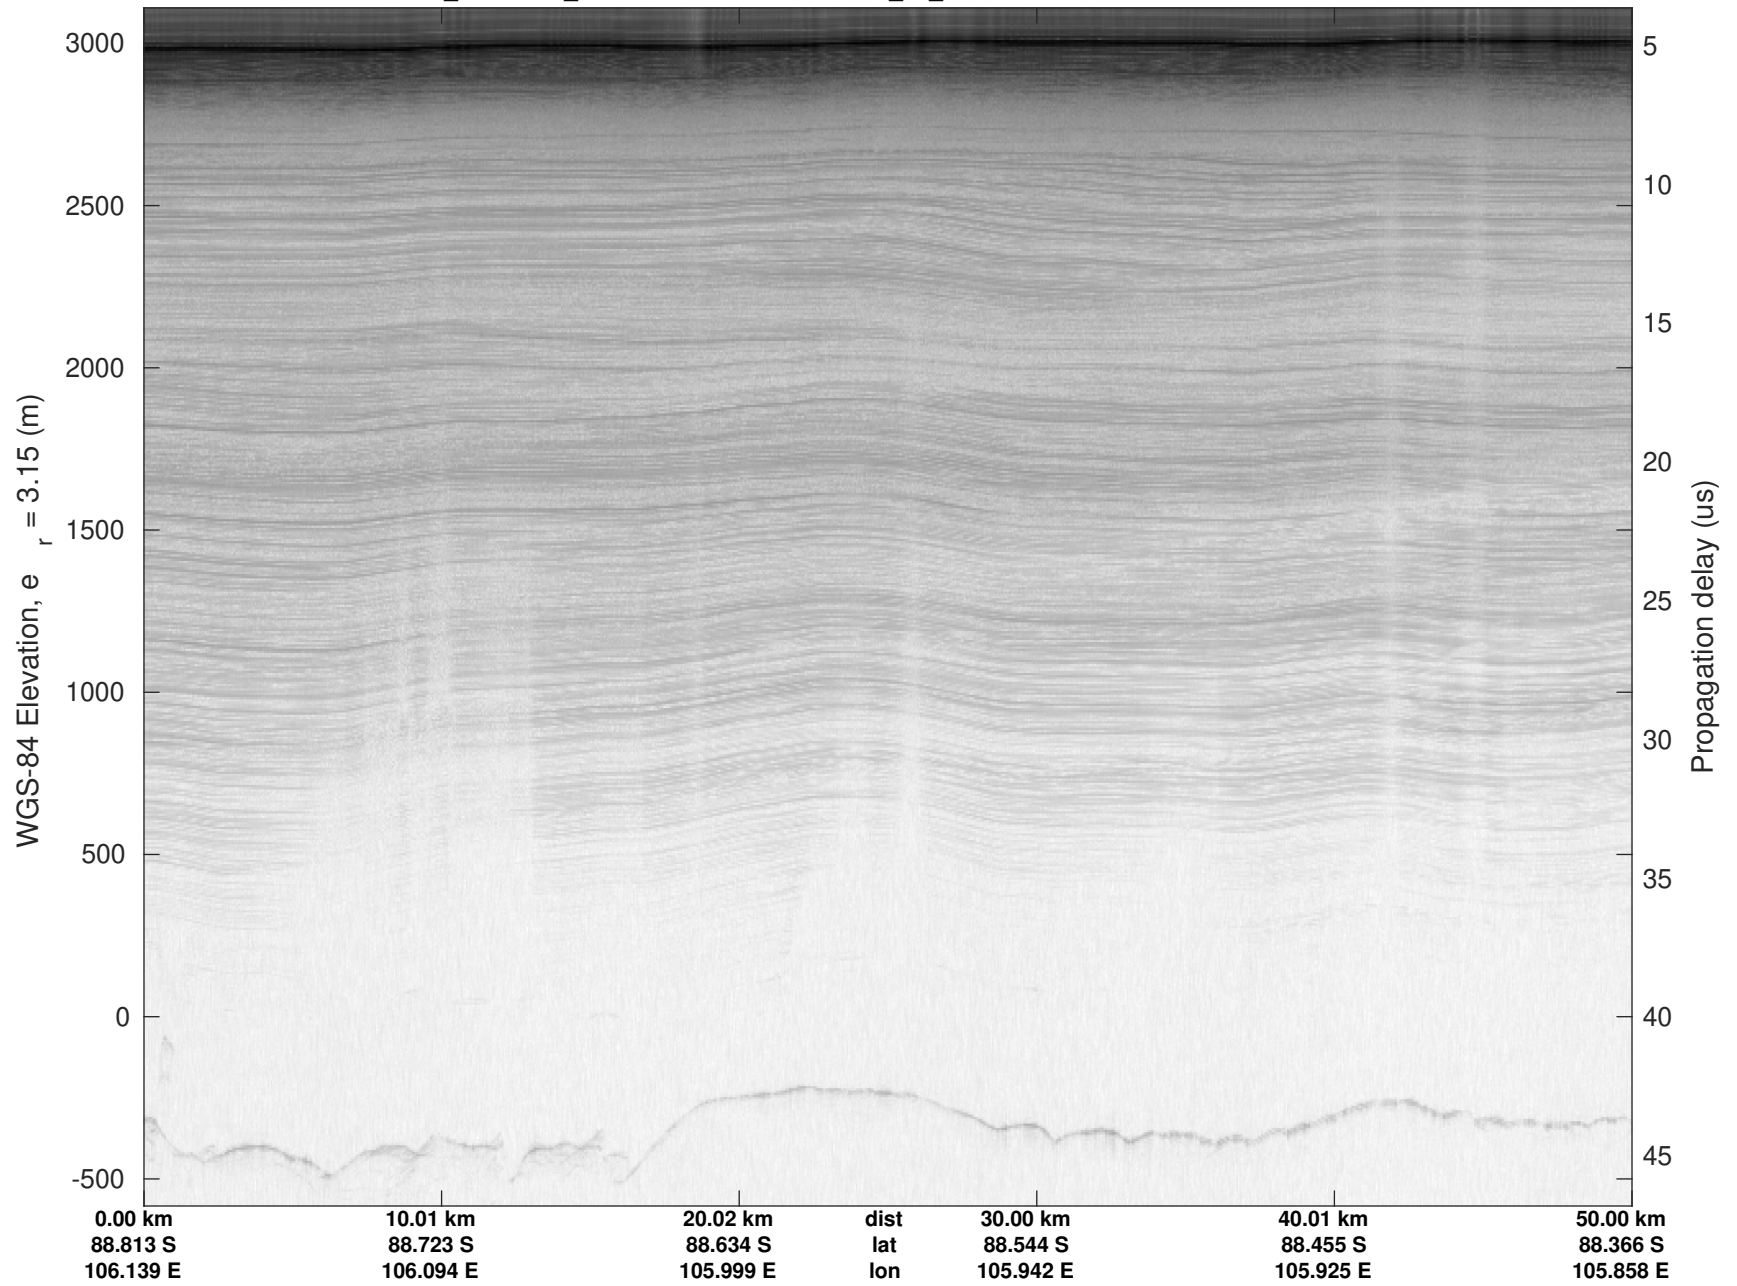

UTIG MARFA -- COLDEX
rds 2022_Antarctica_BaslerMKB: "F10" 20230110_01_003: 21:16:16.5 to 21:25:33.4 GPS