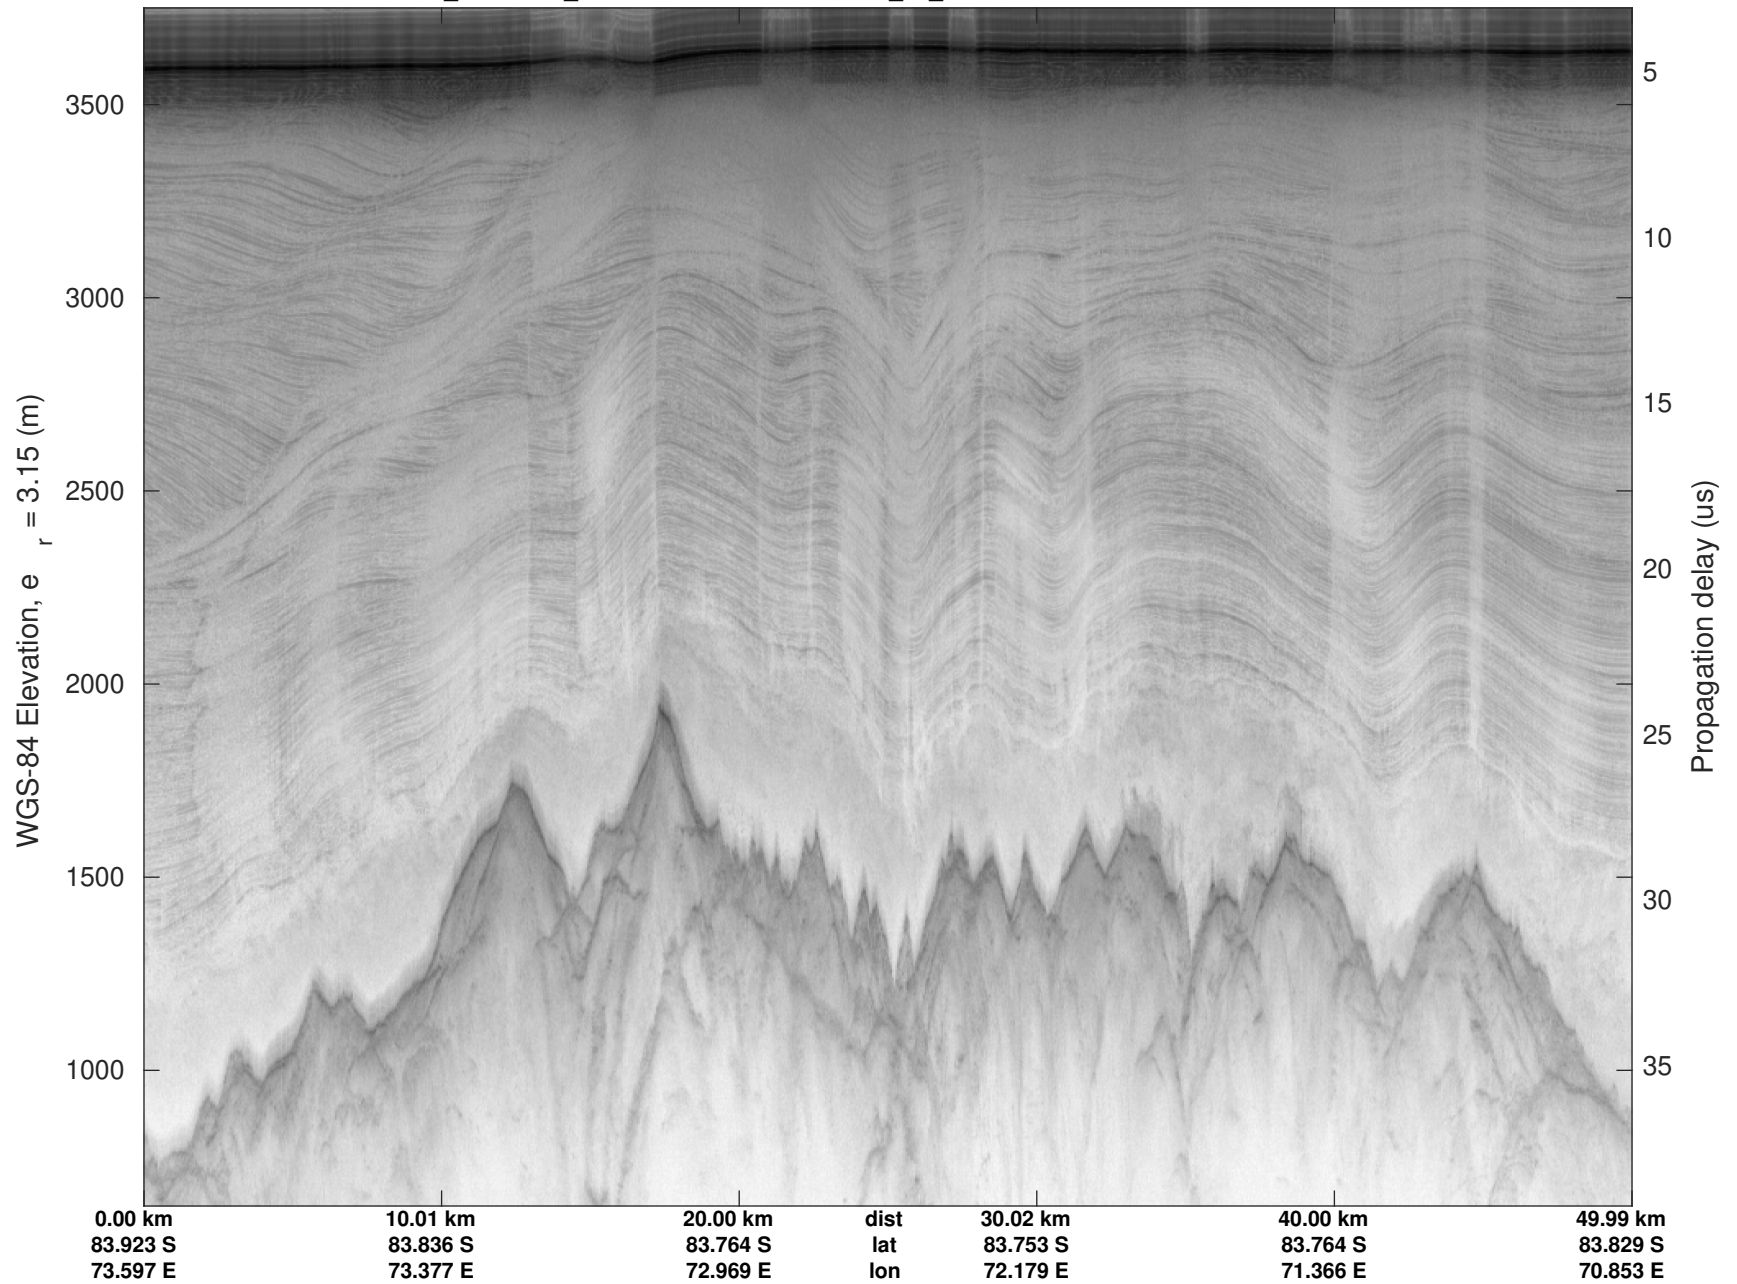

UTIG MARFA -- COLDEX
rds 2022_Antarctica_BaslerMKB: "F10" 20230110_01_015: 23:12:05.7 to 23:22:20.3 GPS