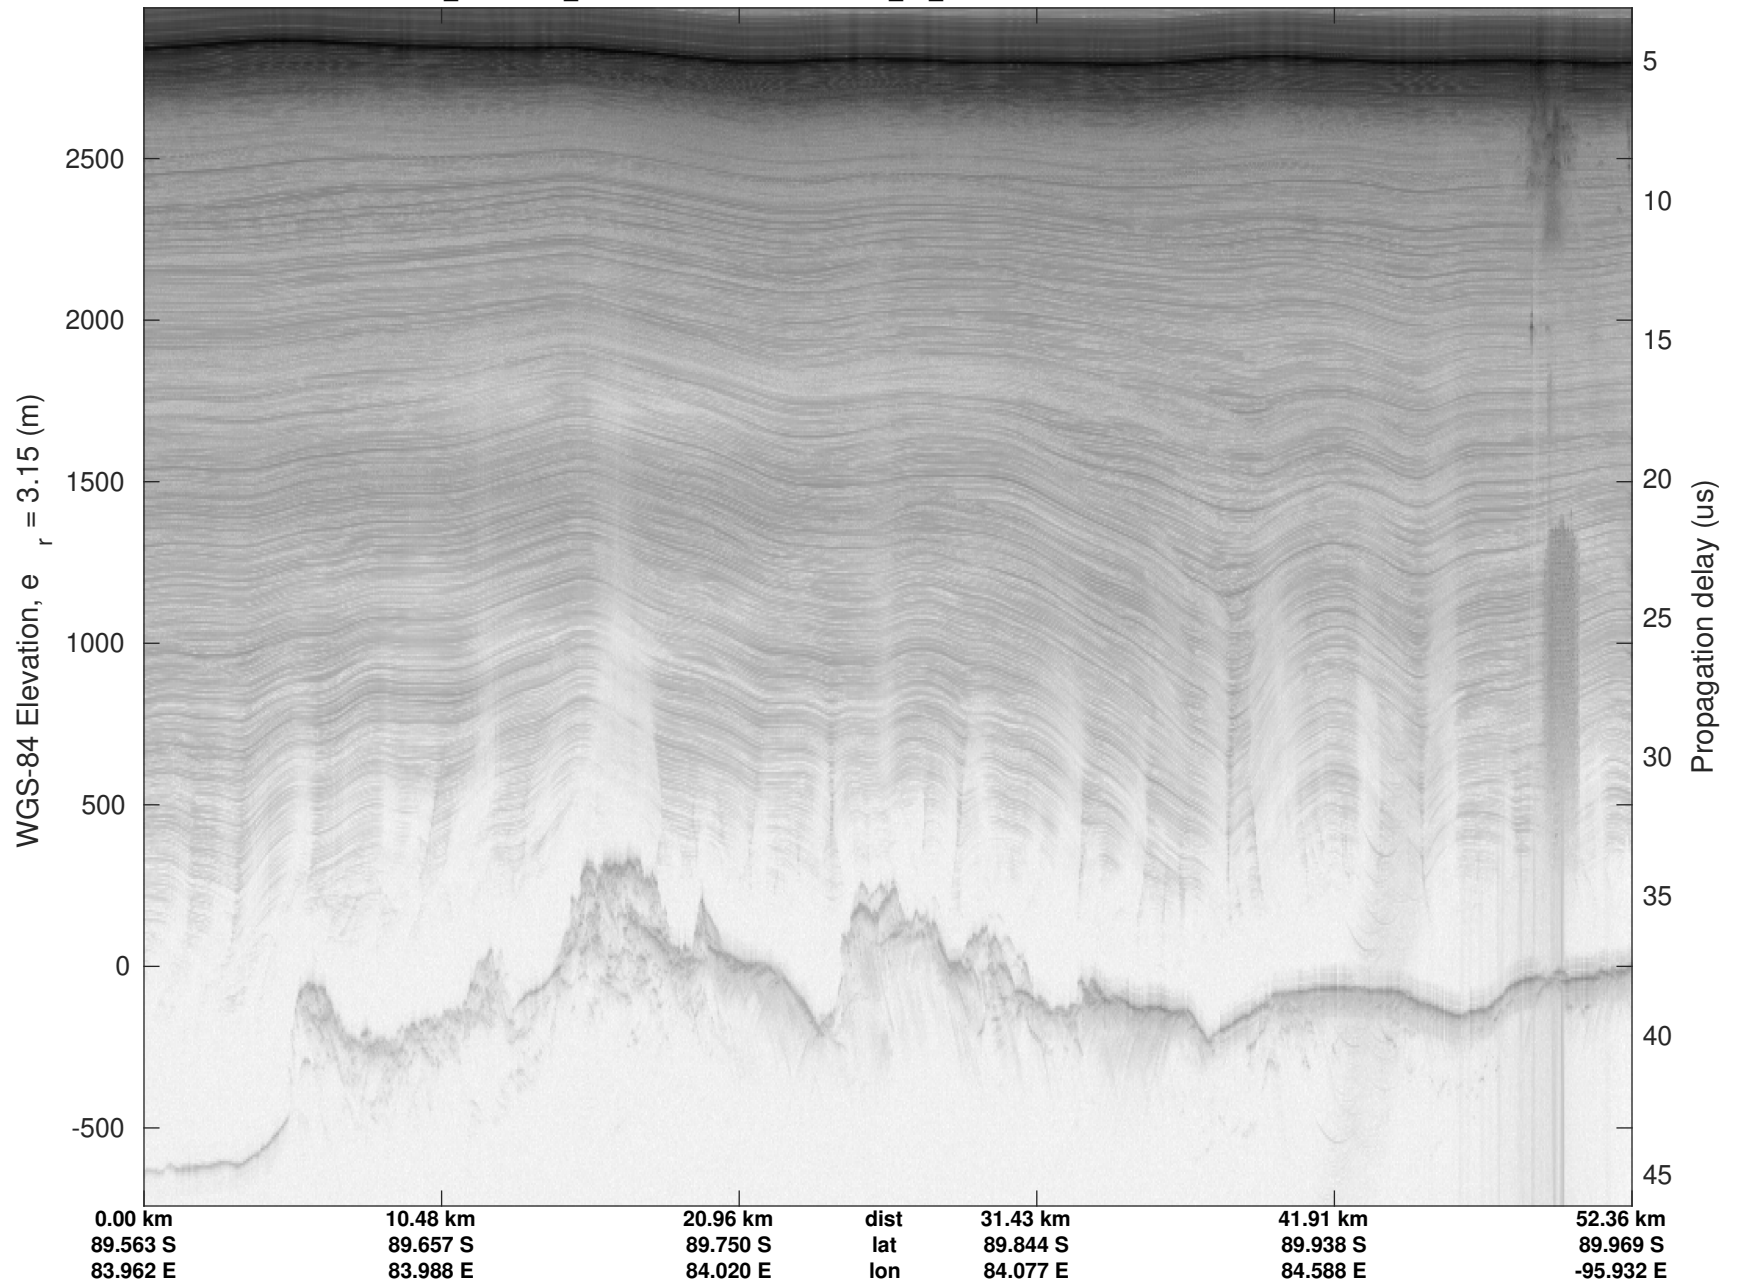

UTIG MARFA -- COLDEX
rds 2022_Antarctica_BaslerMKB: "F10" 20230110_01_029: 25:24:34.4 to 25:34:38.4 GPS