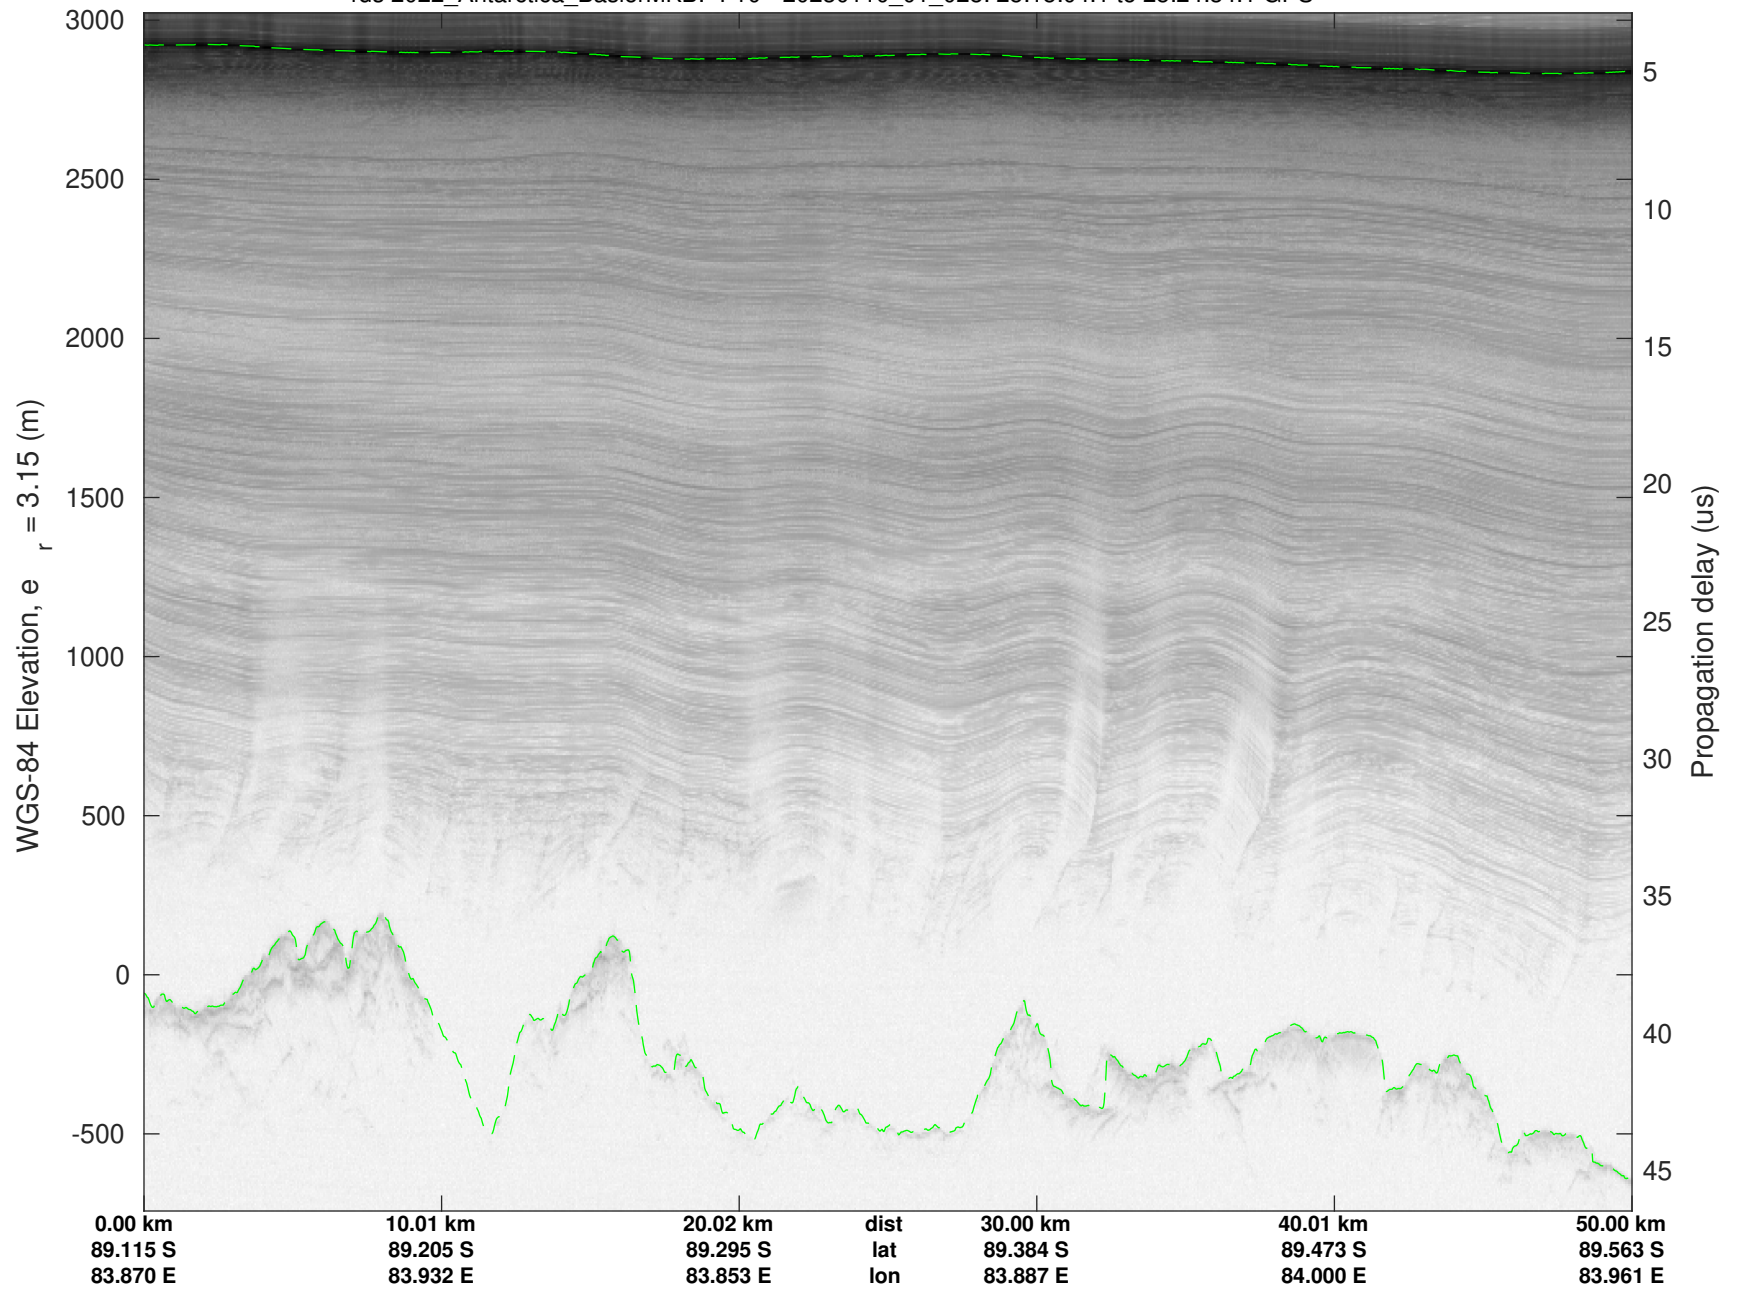

UTIG MARFA -- COLDEX
rds 2022_Antarctica_BaslerMKB: "F10" 20230110_01_028: 25:15:04.1 to 25:24:34.1 GPS