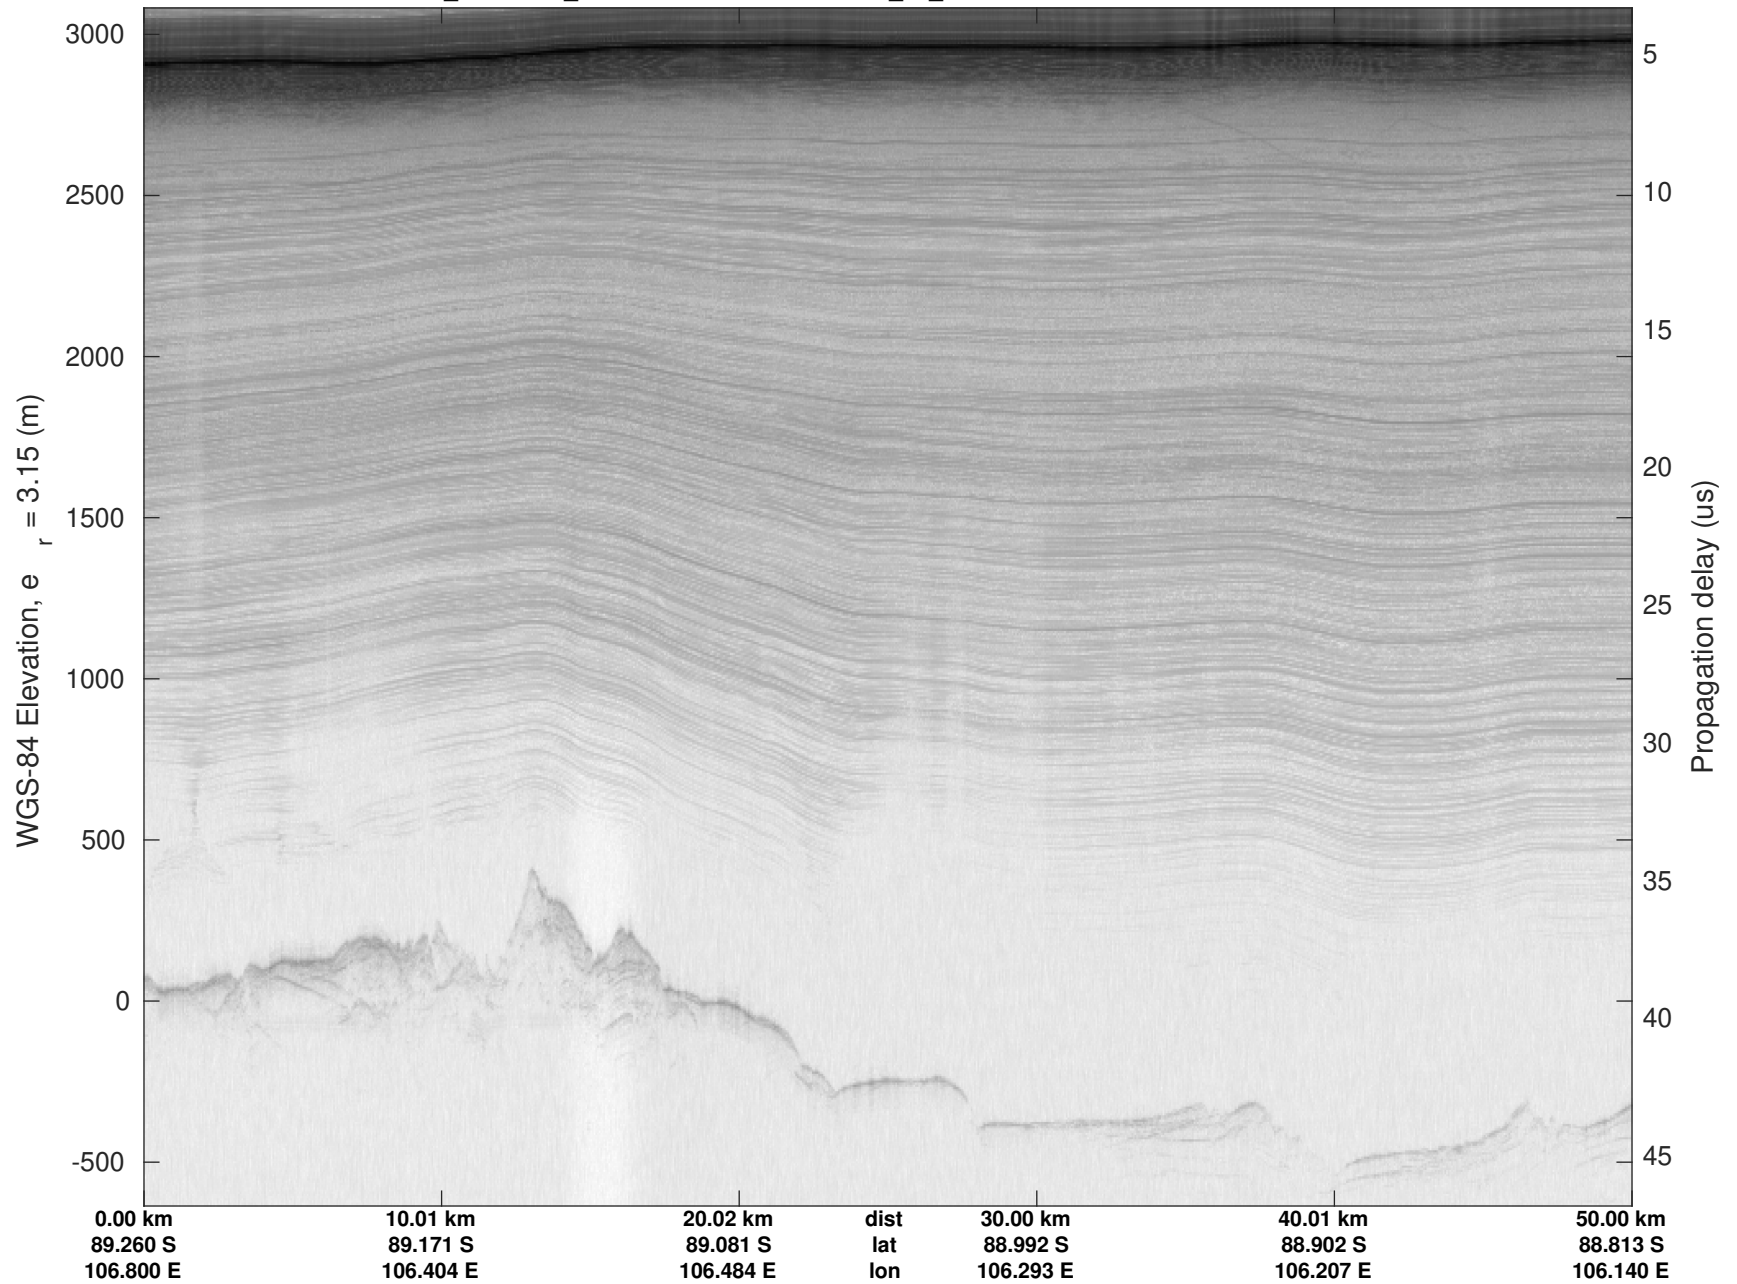

UTIG MARFA -- COLDEX
rds 2022_Antarctica_BaslerMKB: "F10" 20230110_01_002: 21:06:50.5 to 21:16:16.2 GPS