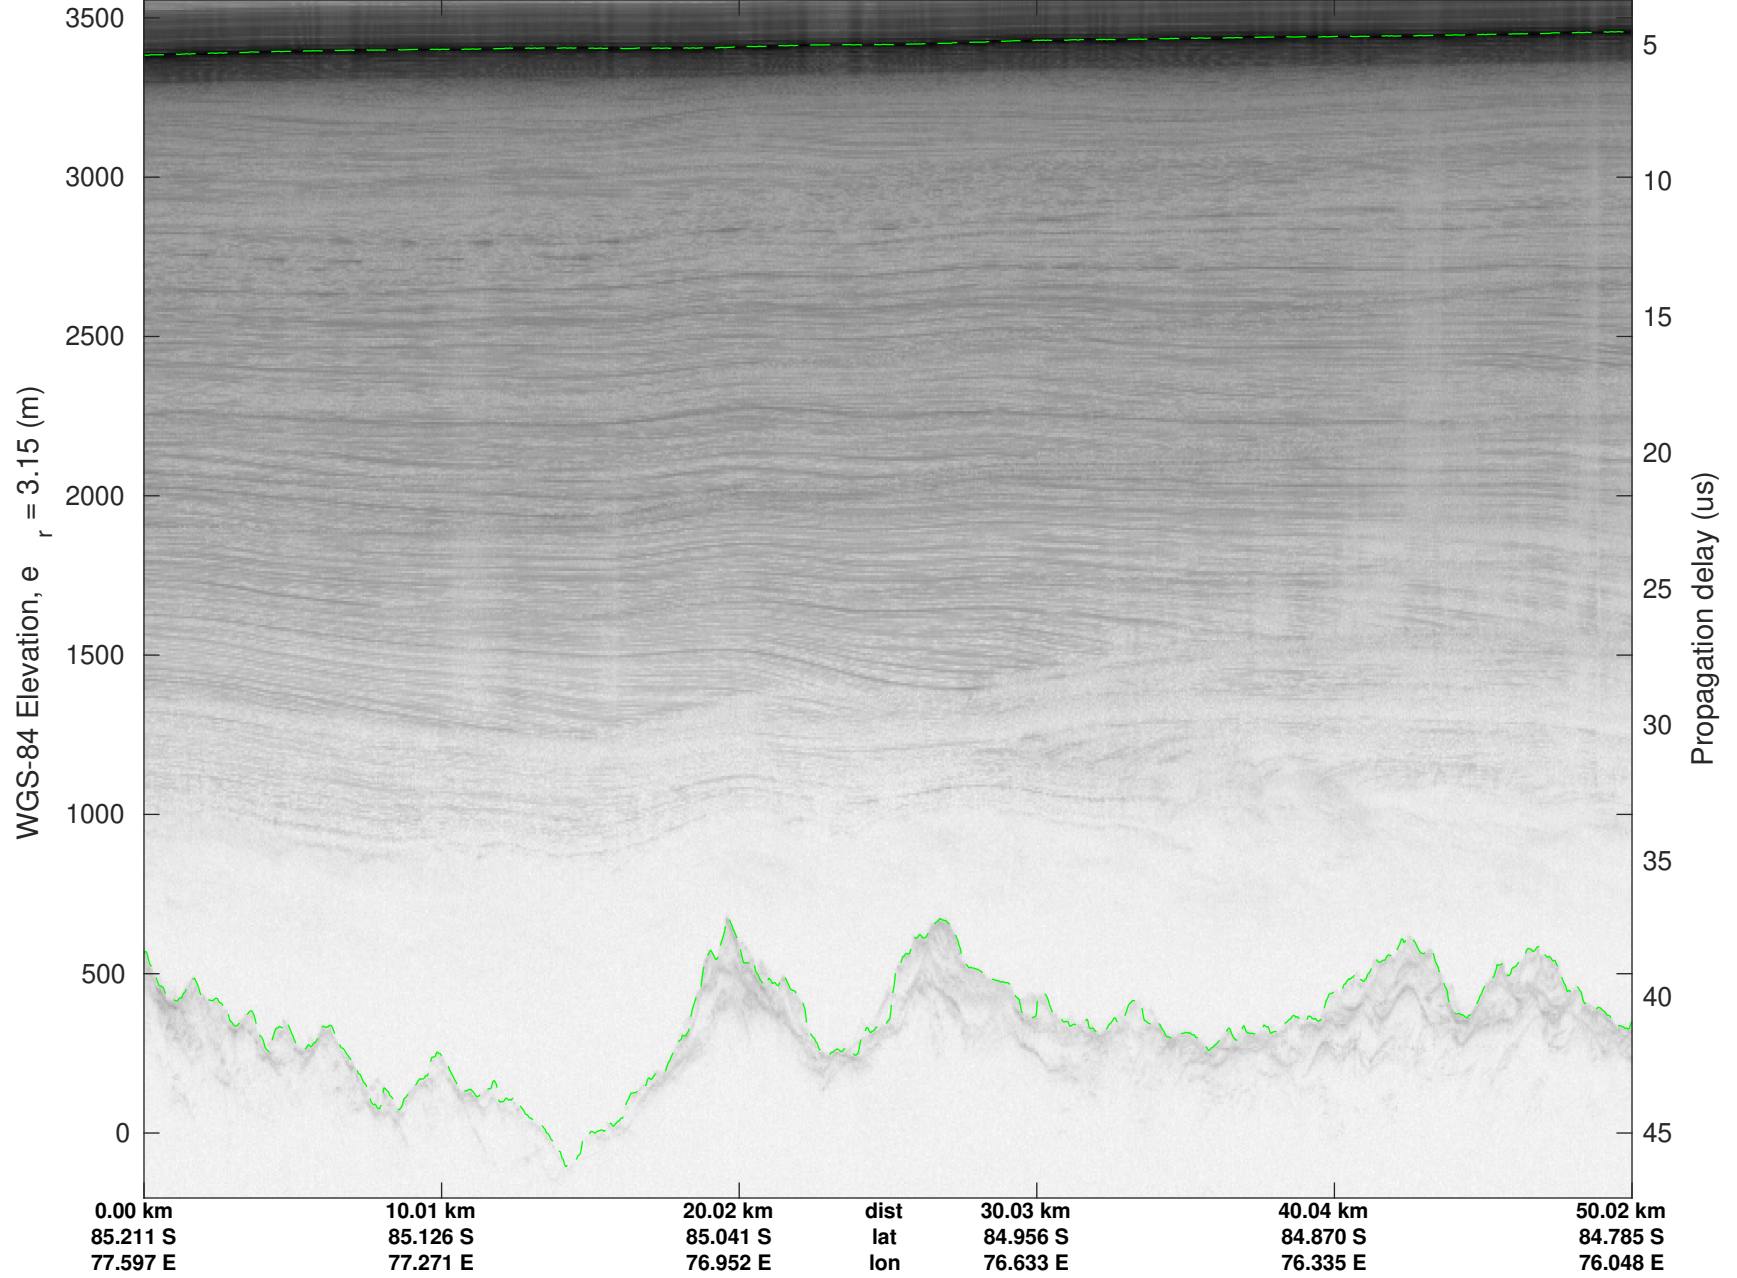

UTIG MARFA -- COLDEX
rds 2022_Antarctica_BaslerMKB: "F10" 20230110_01_012: 22:42:51.7 to 22:52:31.1 GPS