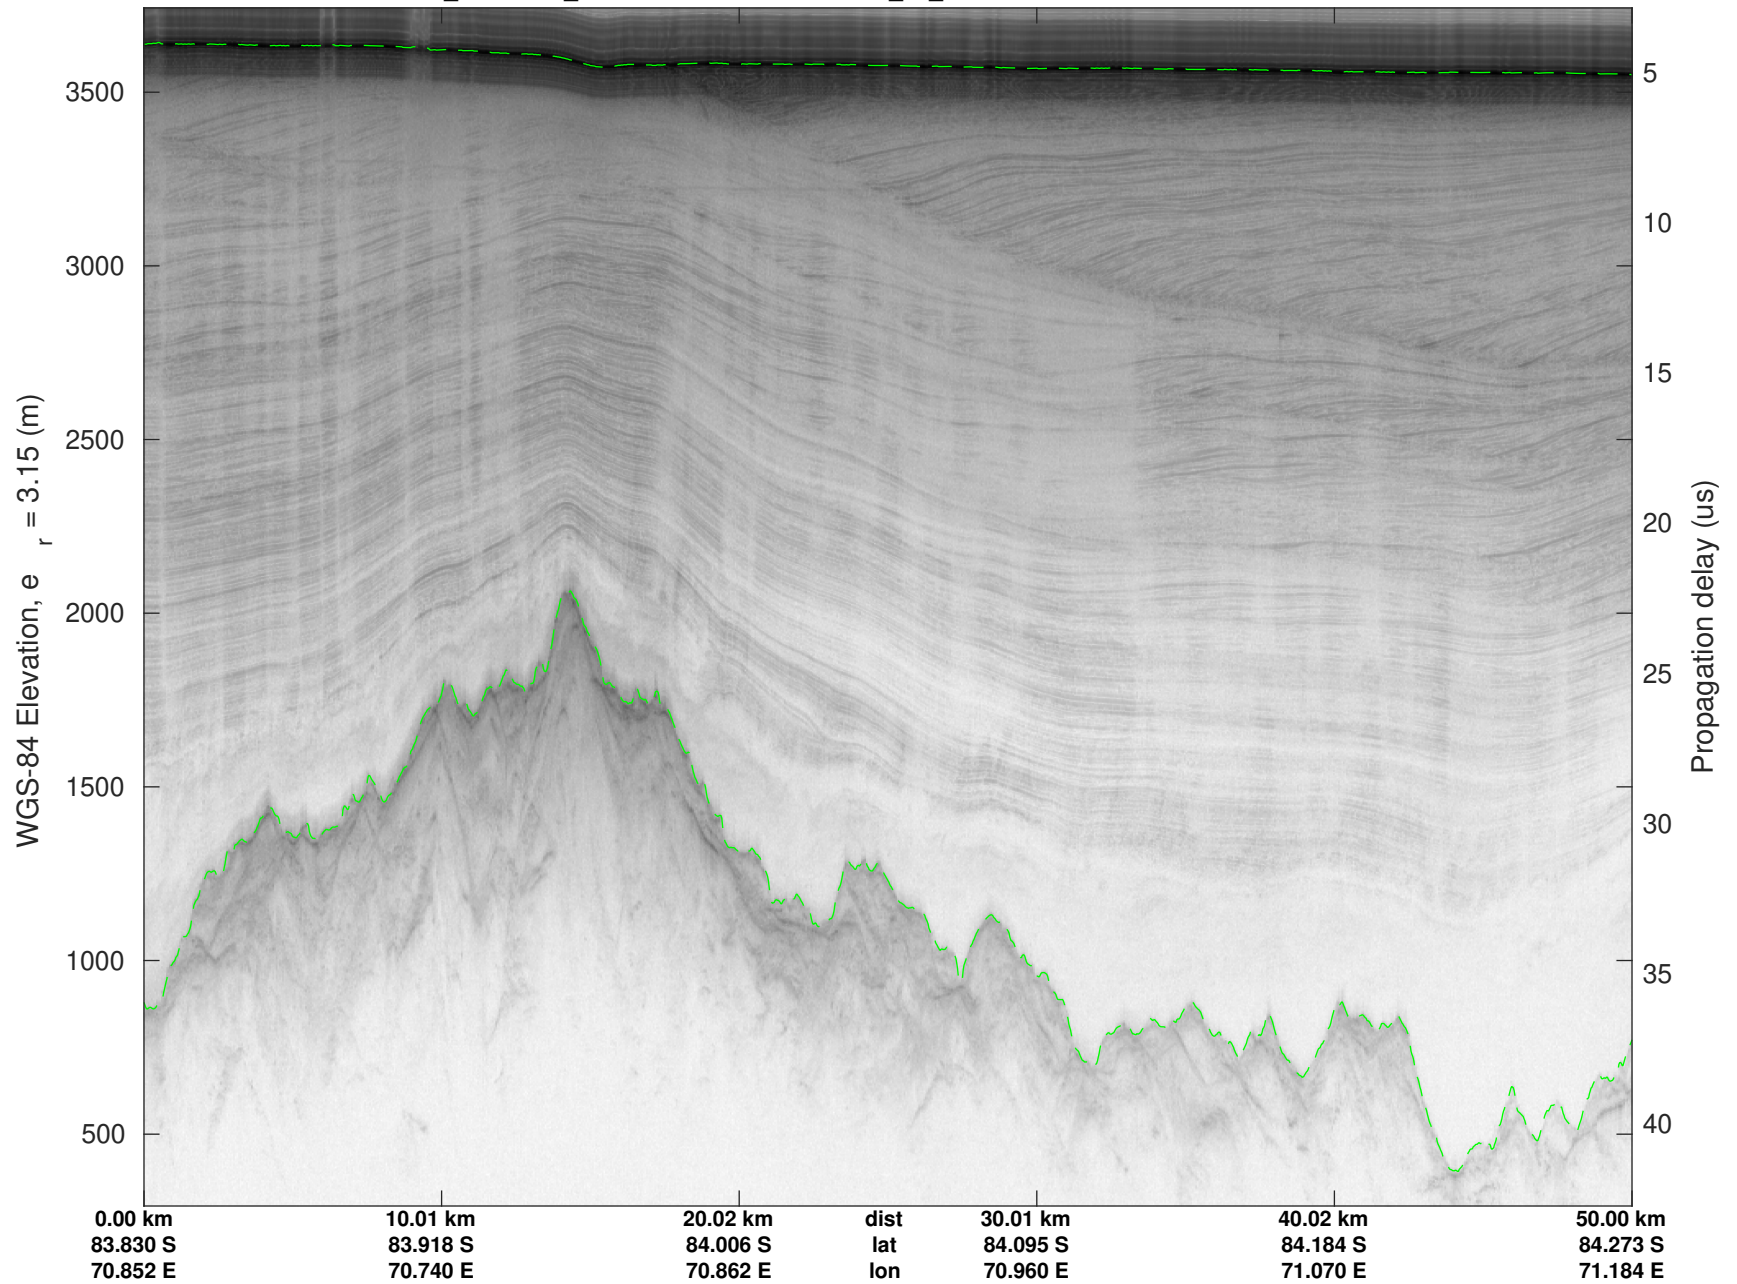

UTIG MARFA -- COLDEX
rds 2022_Antarctica_BaslerMKB: "F10" 20230110_01_016: 23:22:21.0 to 23:31:37.3 GPS