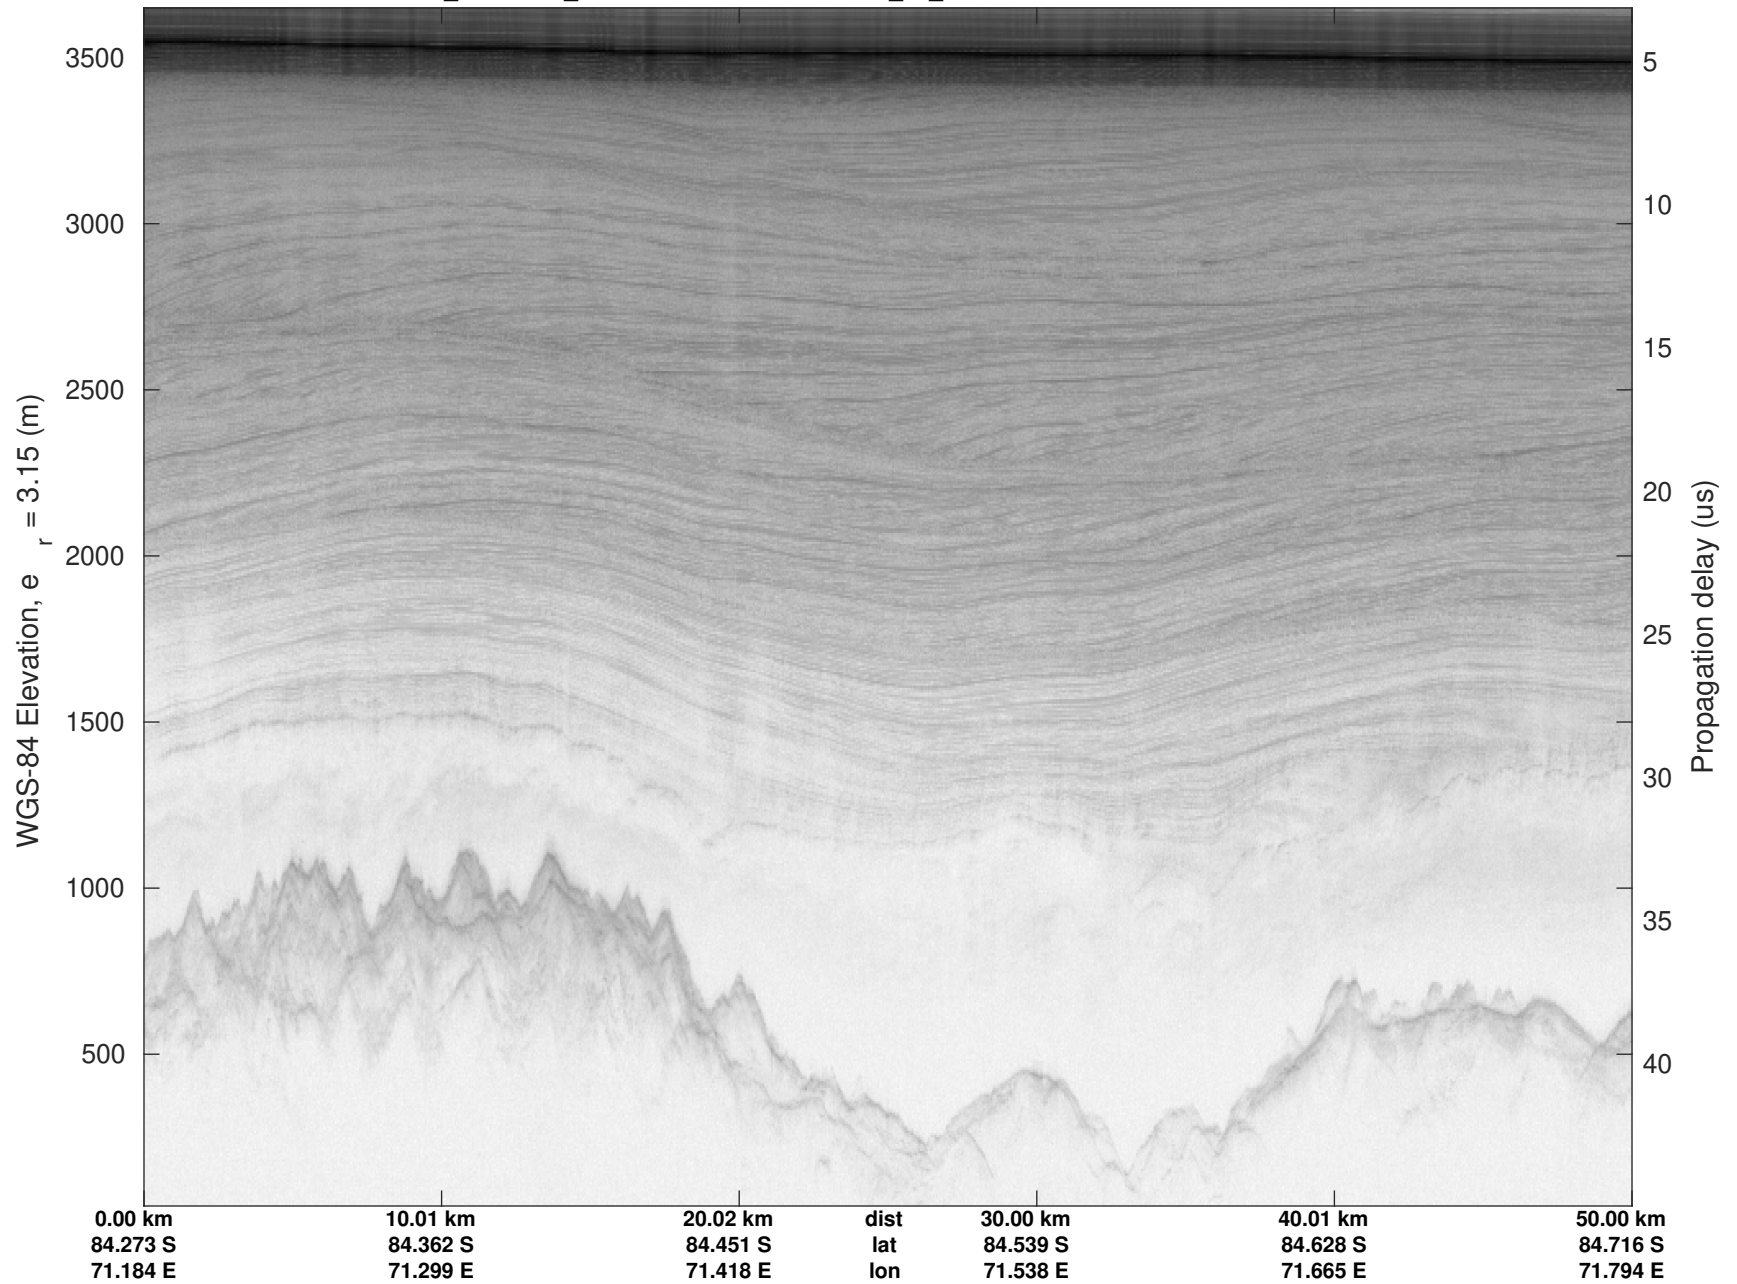

UTIG MARFA -- COLDEX
rds 2022_Antarctica_BaslerMKB: "F10" 20230110_01_017: 23:31:37.6 to 23:40:53.5 GPS