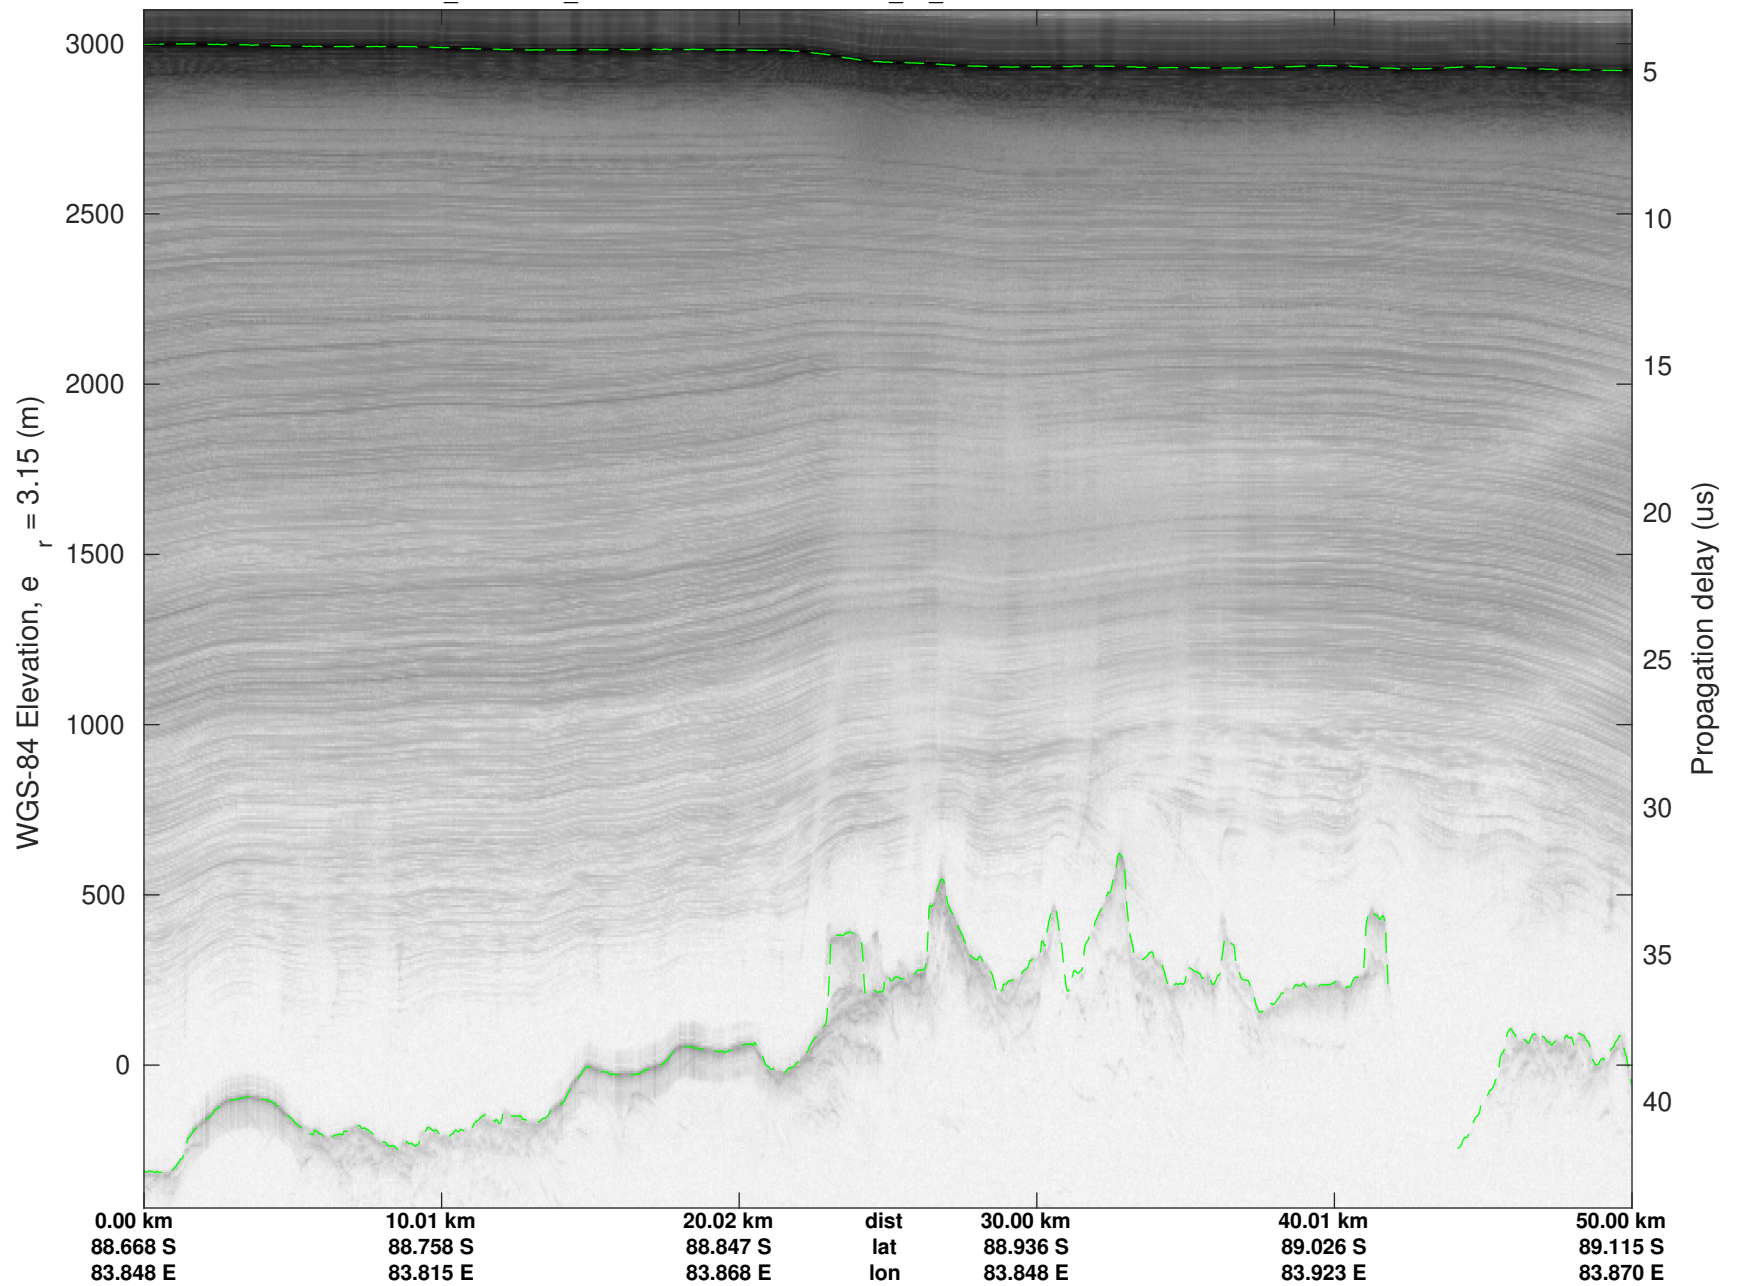

UTIG MARFA -- COLDEX
rds 2022_Antarctica_BaslerMKB: "F10" 20230110_01_027: 25:05:32.2 to 25:15:03.8 GPS