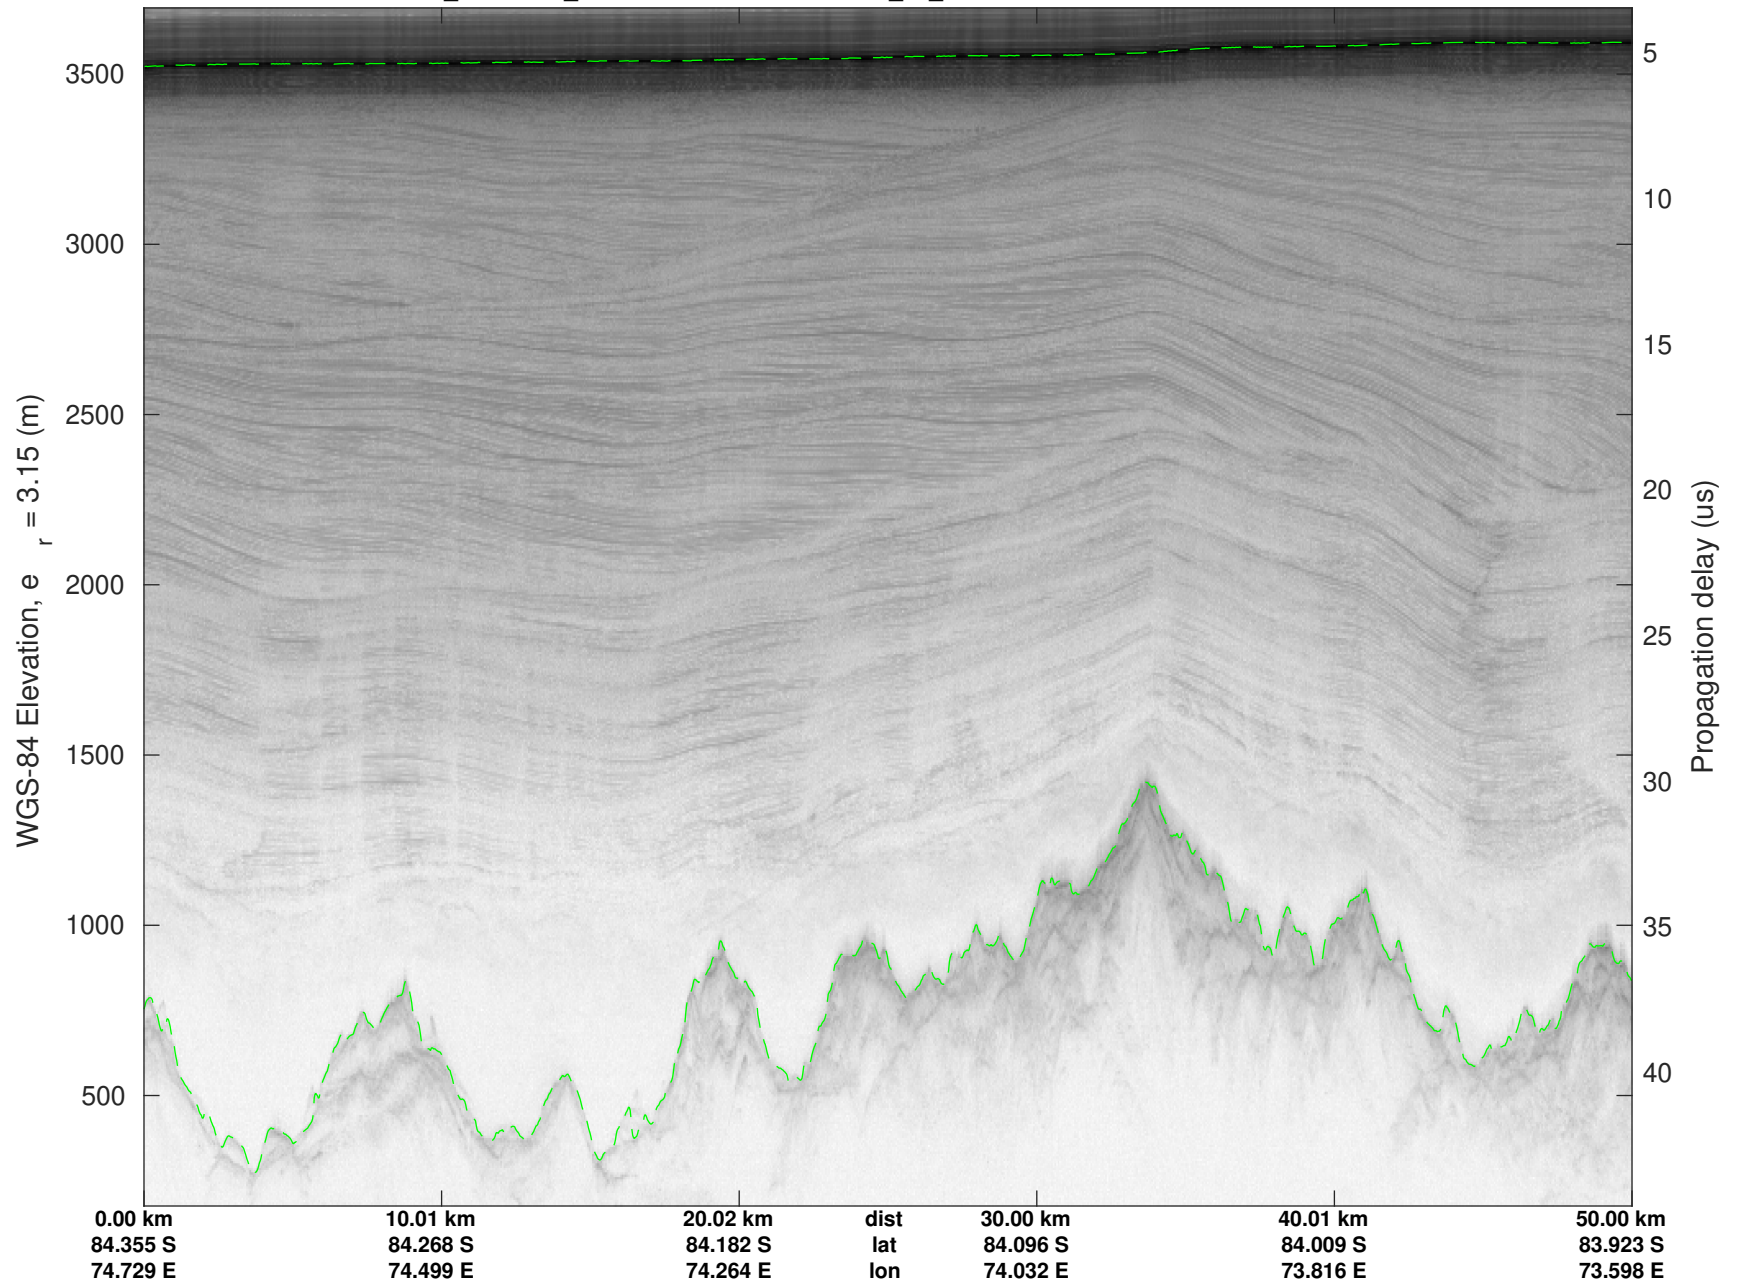

UTIG MARFA -- COLDEX
rds 2022_Antarctica_BaslerMKB: "F10" 20230110_01_014: 23:02:09.7 to 23:12:05.4 GPS