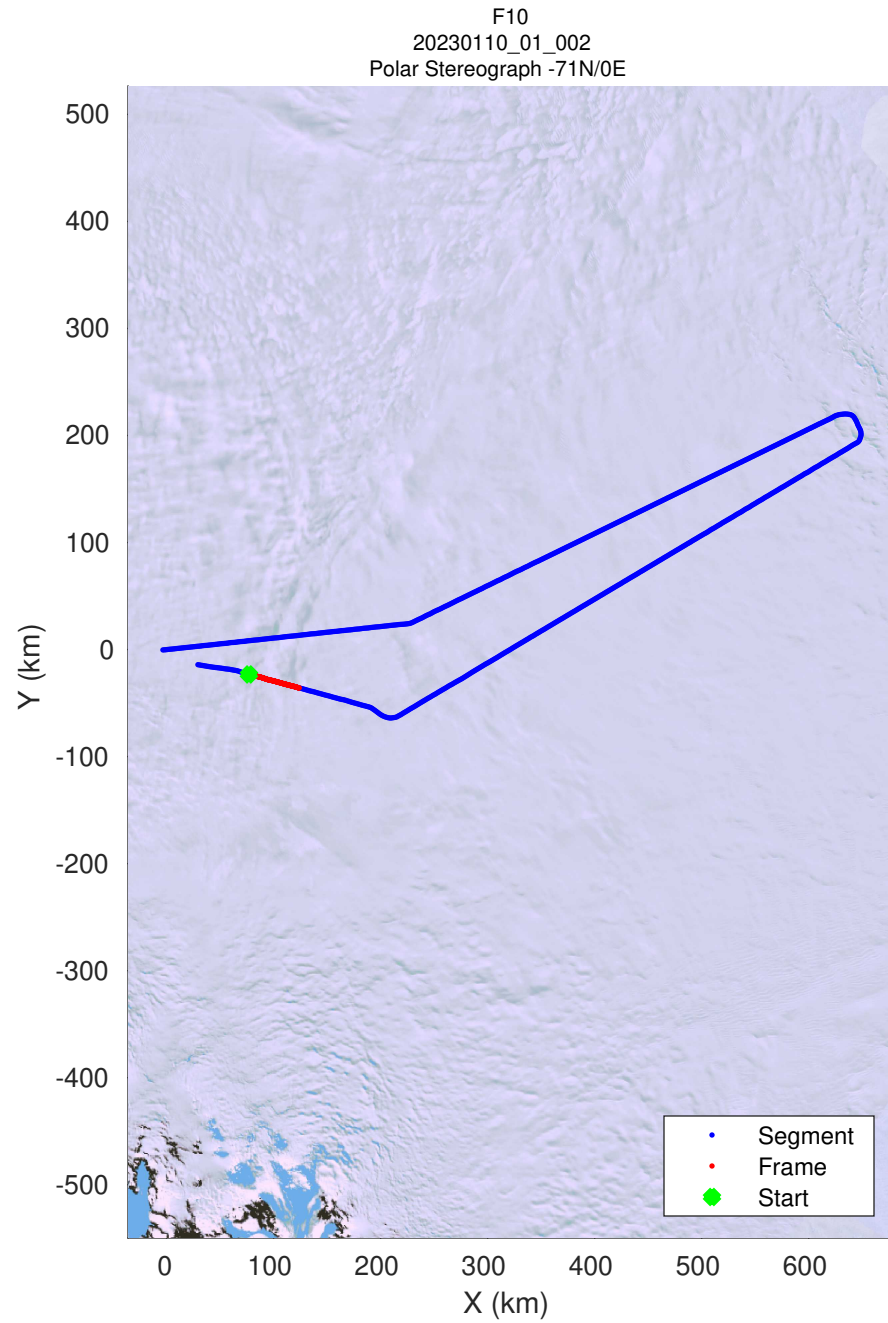

UTIG MARFA -- COLDEX
rds 2022_Antarctica_BaslerMKB: "F10" 20230110_01_001: 20:57:20.9 to 21:06:50.2 GPS

UTIG MARFA -- COLDEX
rds 2022_Antarctica_BaslerMKB: "F10" 20230110_01_001: 20:57:20.9 to 21:06:50.2 GPS