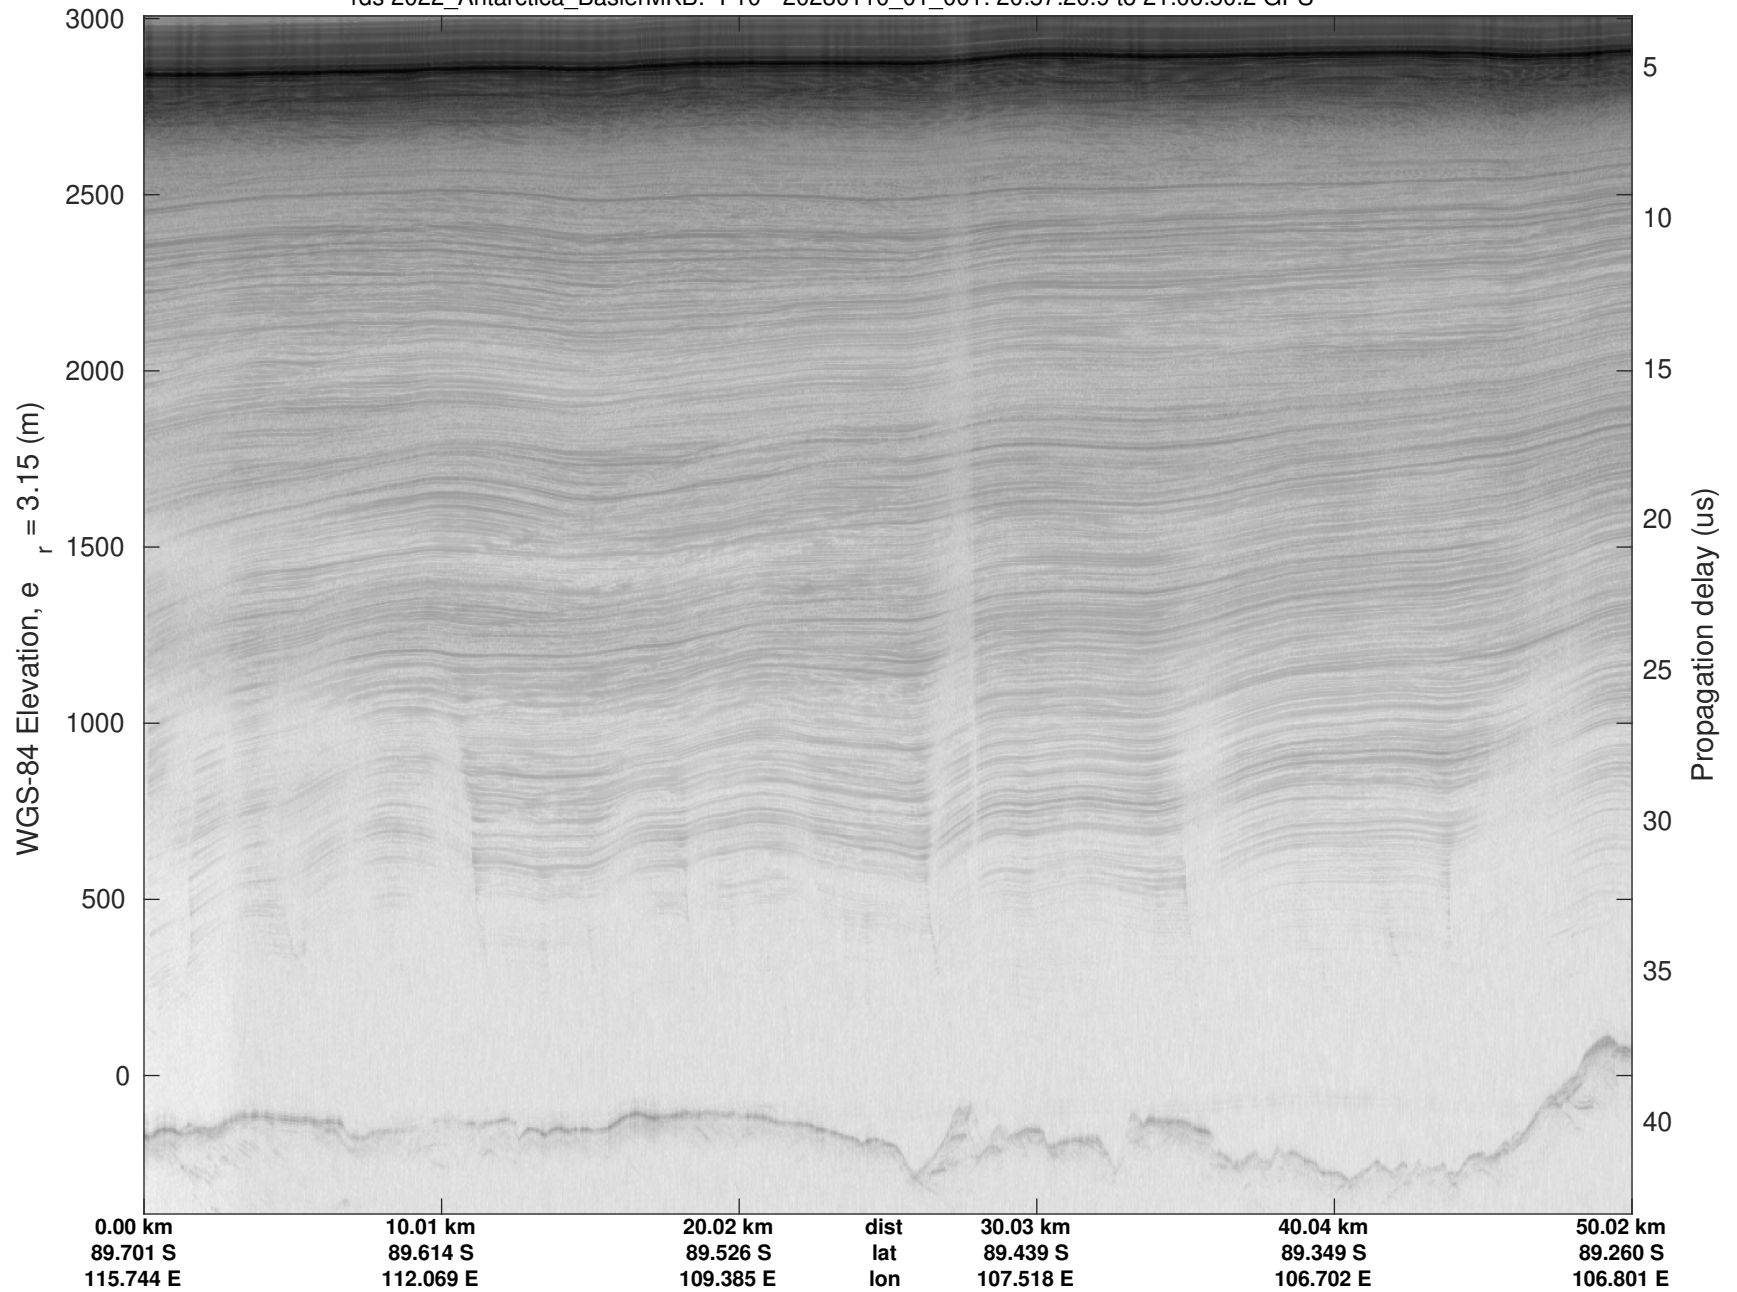

UTIG MARFA -- COLDEX
rds 2022_Antarctica_BaslerMKB: "F10" 20230110_01_001: 20:57:20.9 to 21:06:50.2 GPS

UTIG MARFA -- COLDEX
rds 2022_Antarctica_BaslerMKB: "F10" 20230110_01_001: 20:57:20.9 to 21:06:50.2 GPS