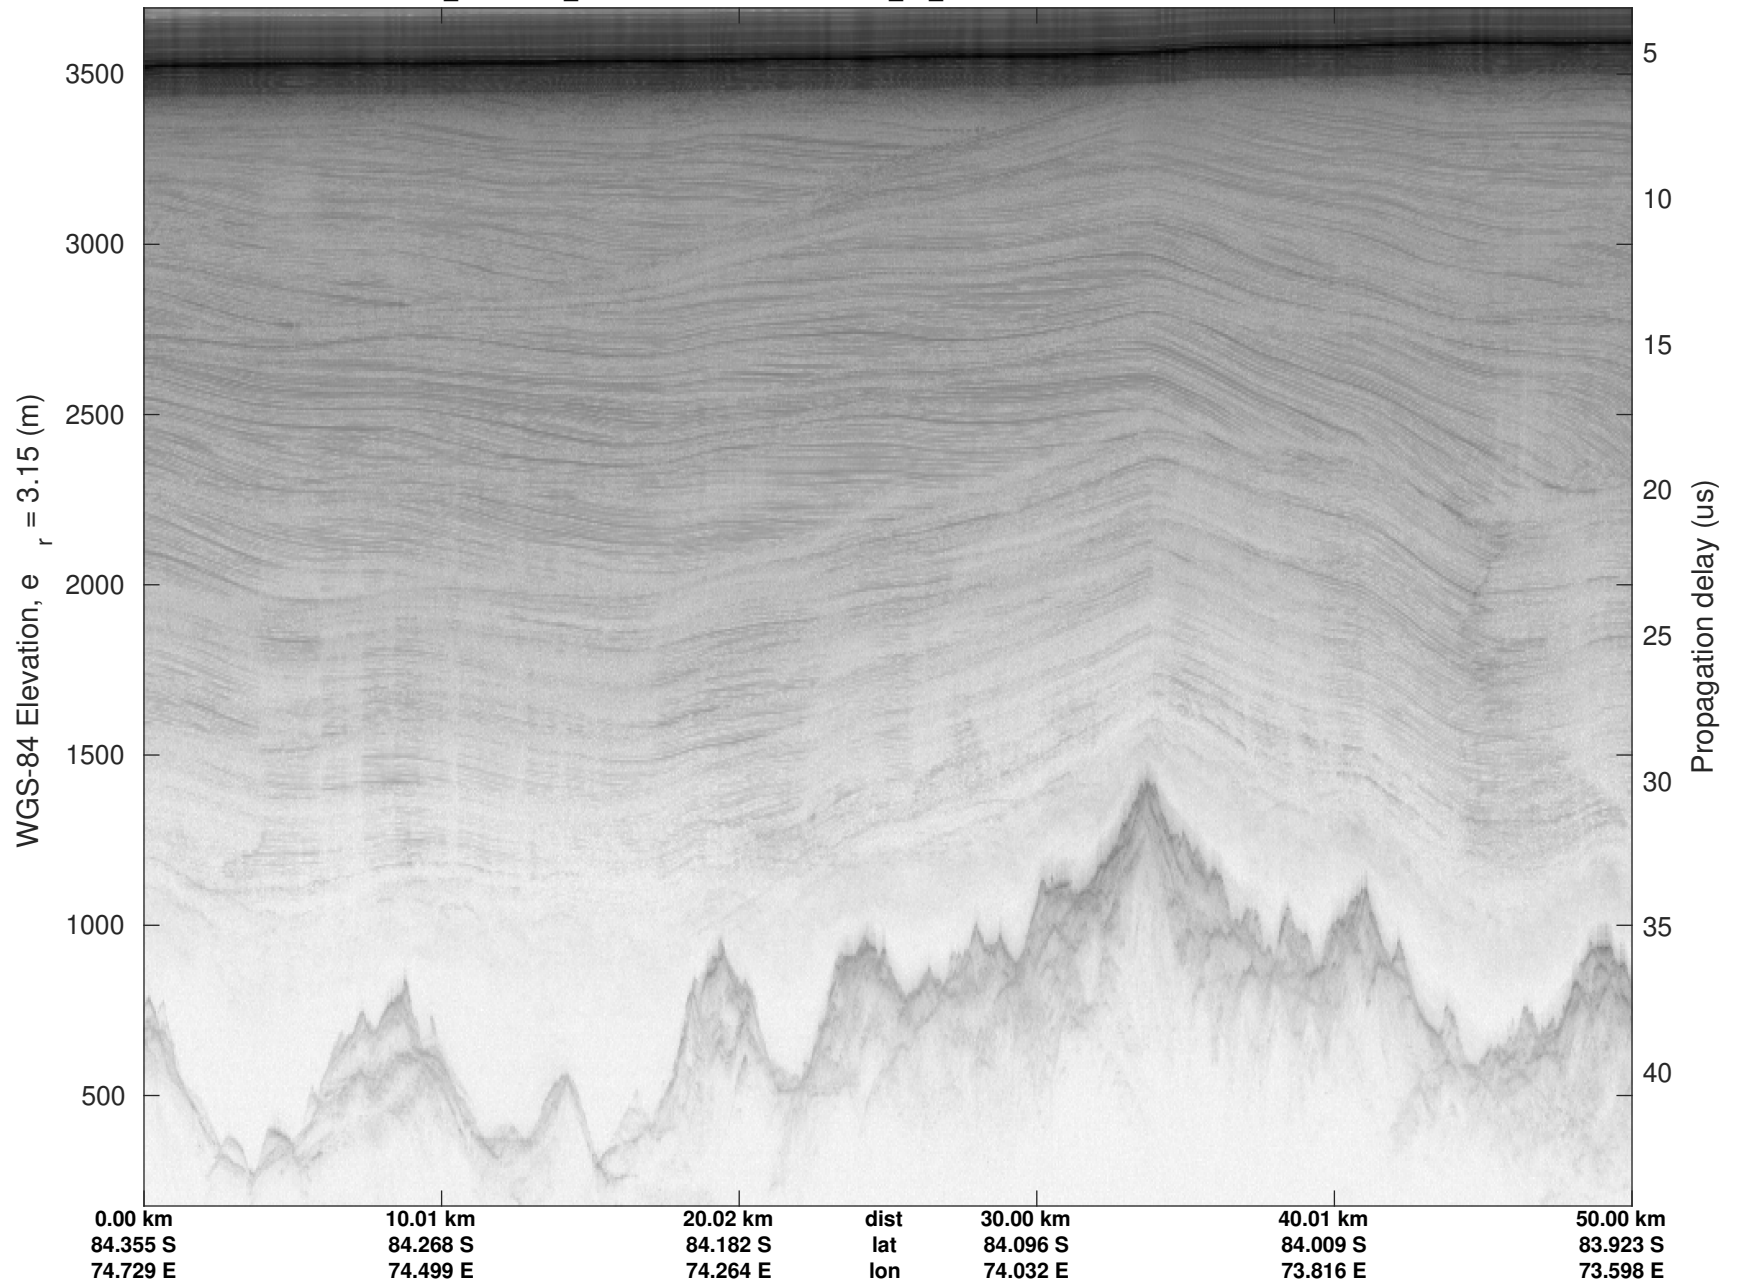

UTIG MARFA -- COLDEX
rds 2022_Antarctica_BaslerMKB: "F10" 20230110_01_014: 23:02:09.7 to 23:12:05.4 GPS