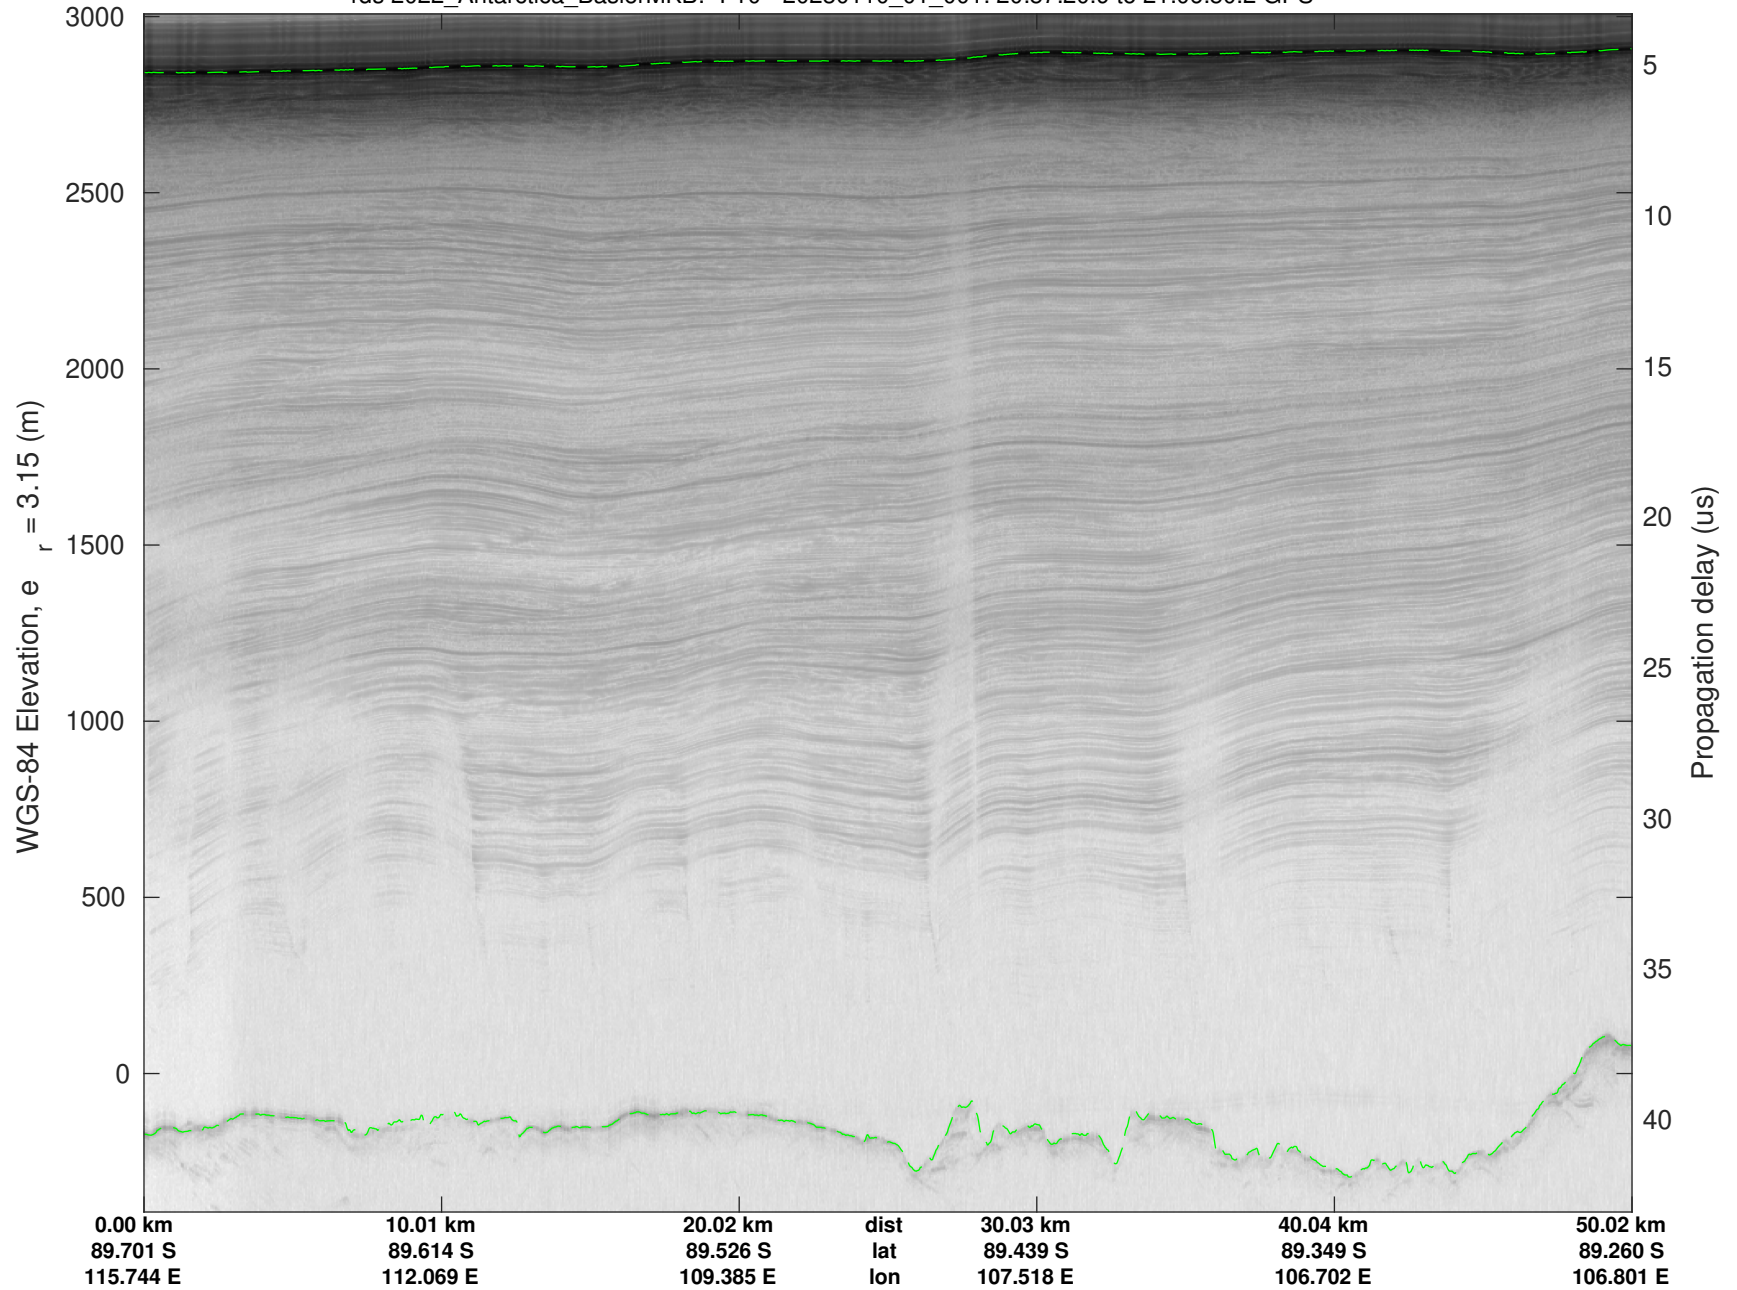

UTIG MARFA -- COLDEX
rds 2022_Antarctica_BaslerMKB: "F10" 20230110_01_001: 20:57:20.9 to 21:06:50.2 GPS

UTIG MARFA -- COLDEX
rds 2022_Antarctica_BaslerMKB: "F10" 20230110_01_001: 20:57:20.9 to 21:06:50.2 GPS