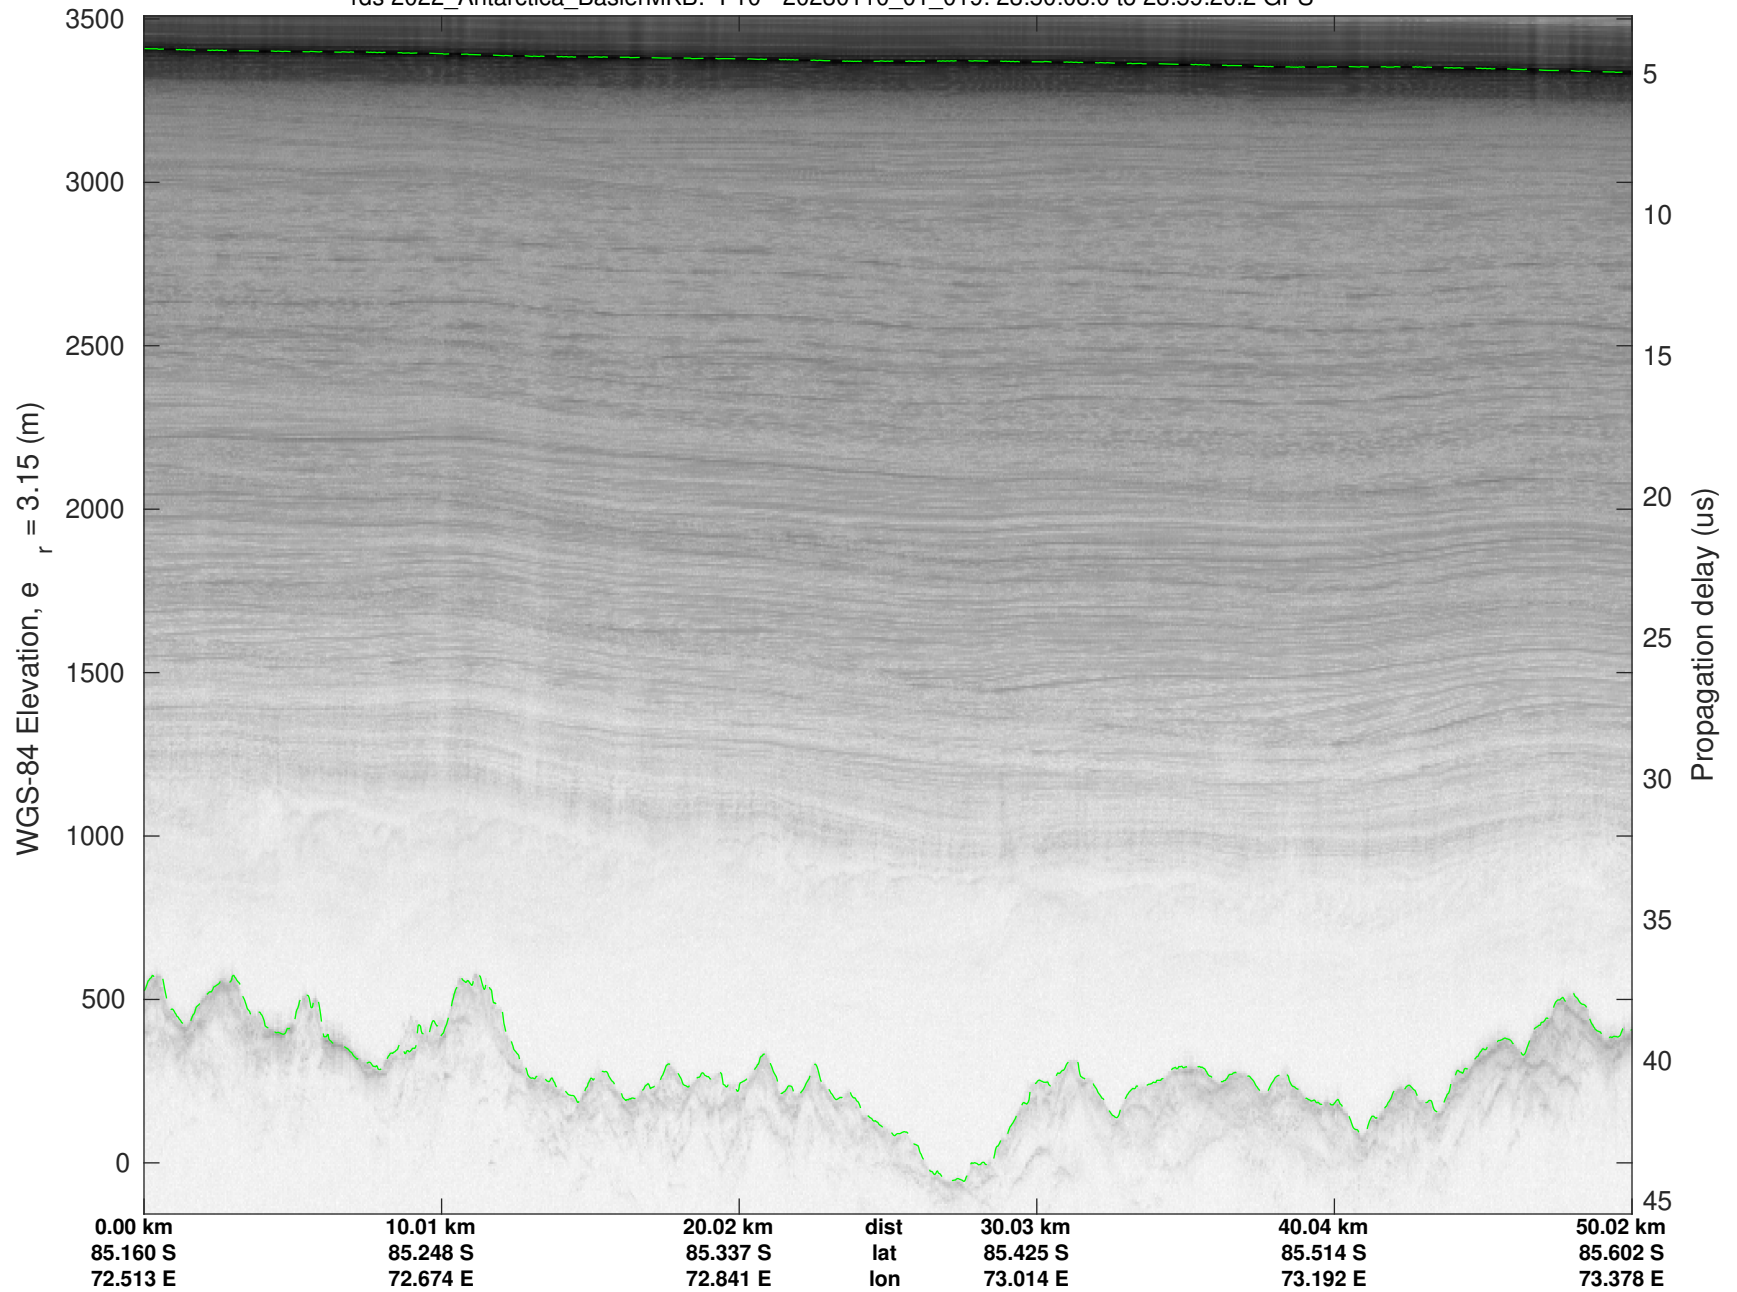

UTIG MARFA -- COLDEX
rds 2022_Antarctica_BaslerMKB: "F10" 20230110_01_019: 23:50:08.0 to 23:59:20.2 GPS