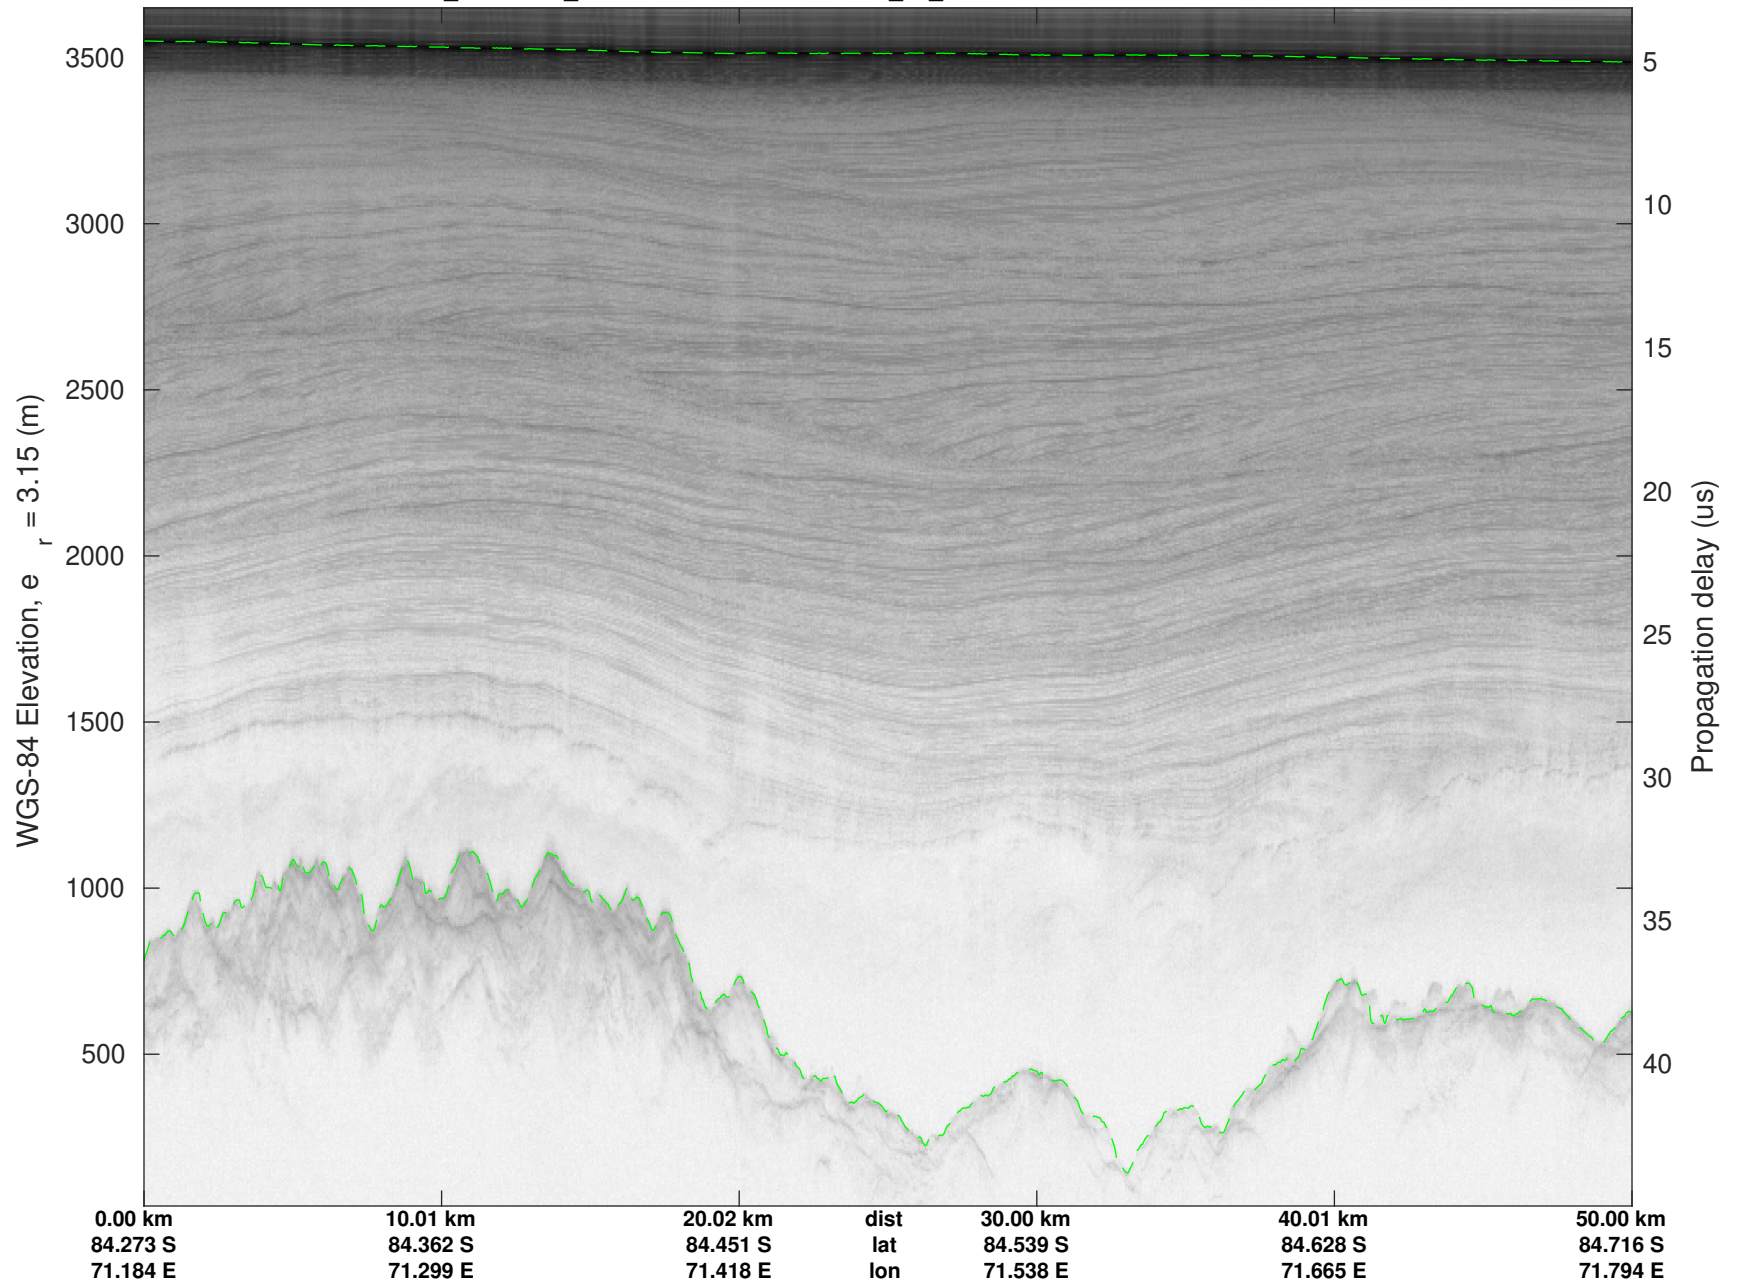

UTIG MARFA -- COLDEX
rds 2022_Antarctica_BaslerMKB: "F10" 20230110_01_017: 23:31:37.6 to 23:40:53.5 GPS