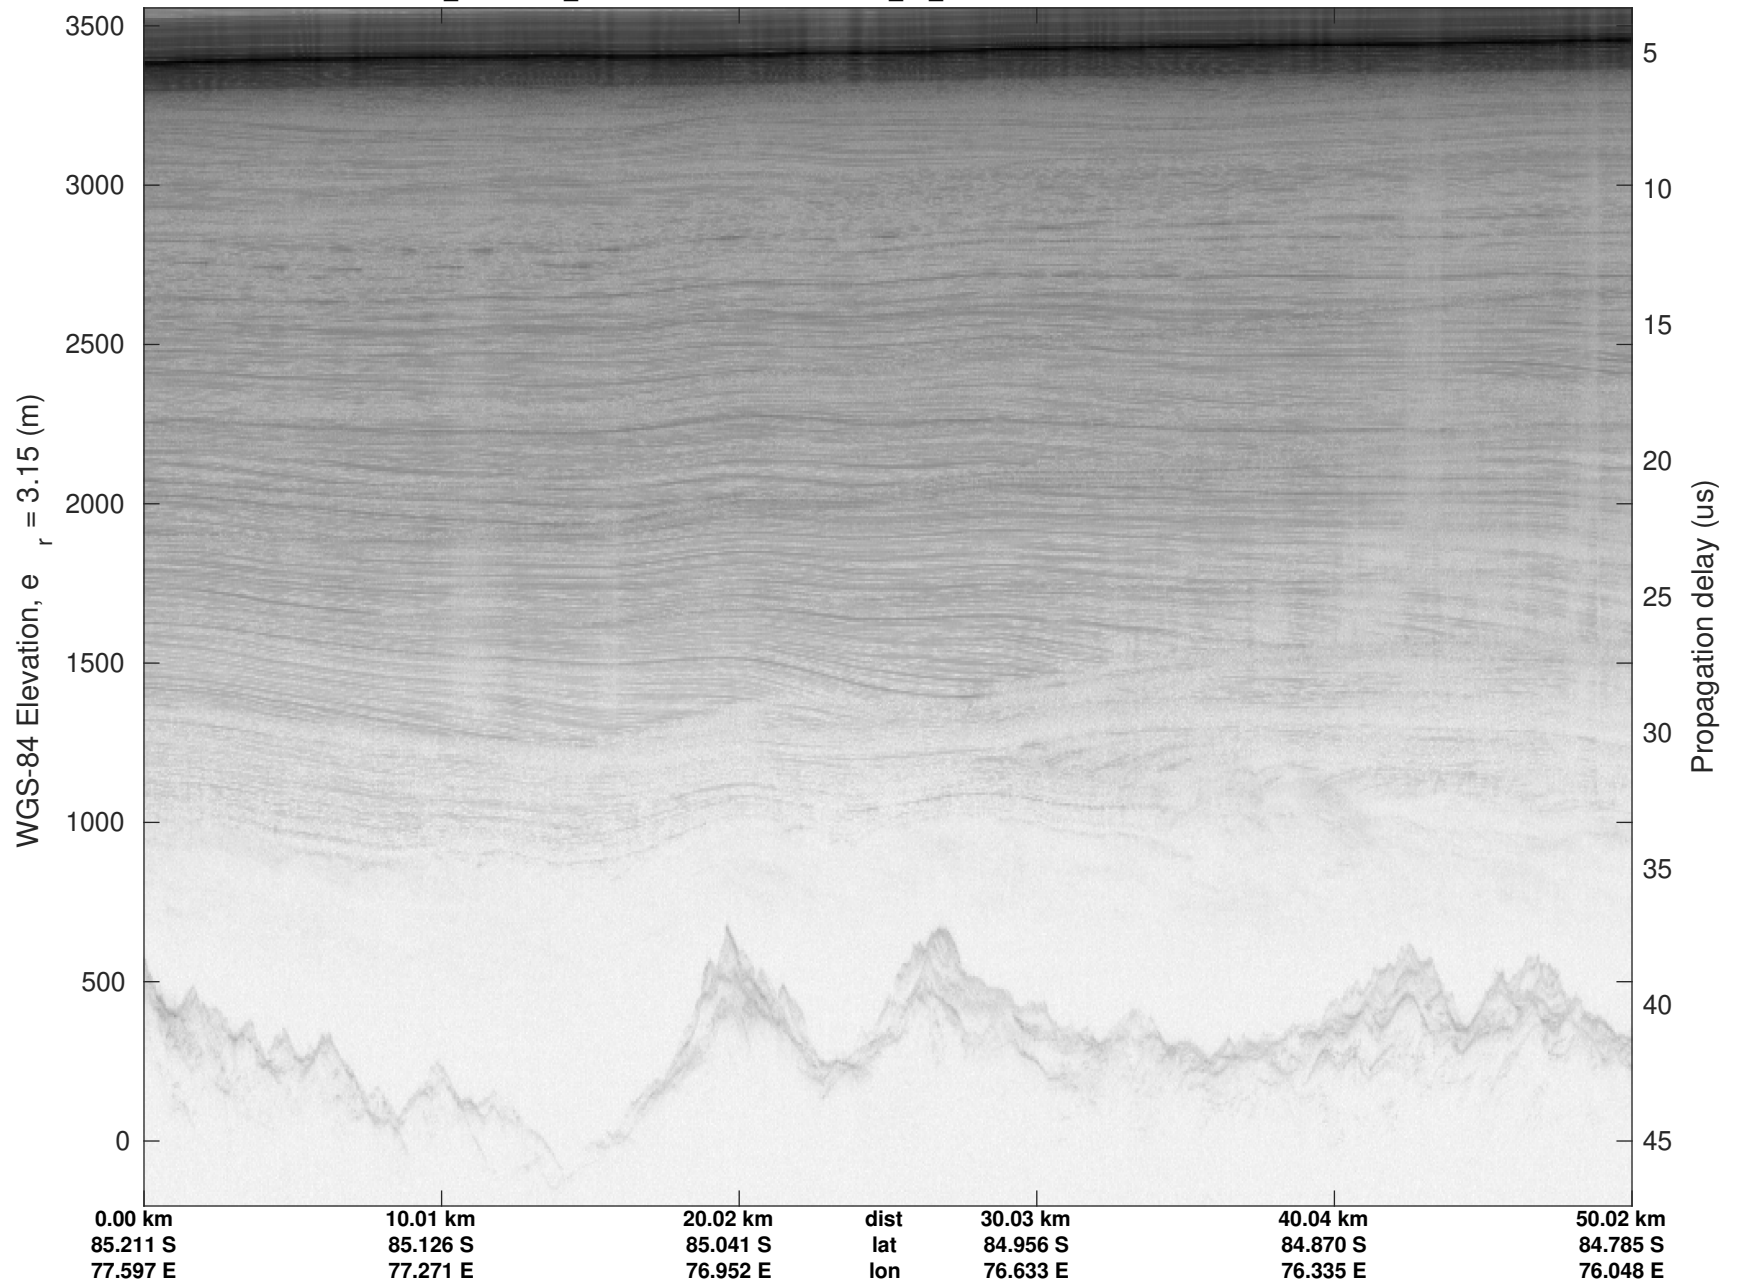

UTIG MARFA -- COLDEX
rds 2022_Antarctica_BaslerMKB: "F10" 20230110_01_012: 22:42:51.7 to 22:52:31.1 GPS