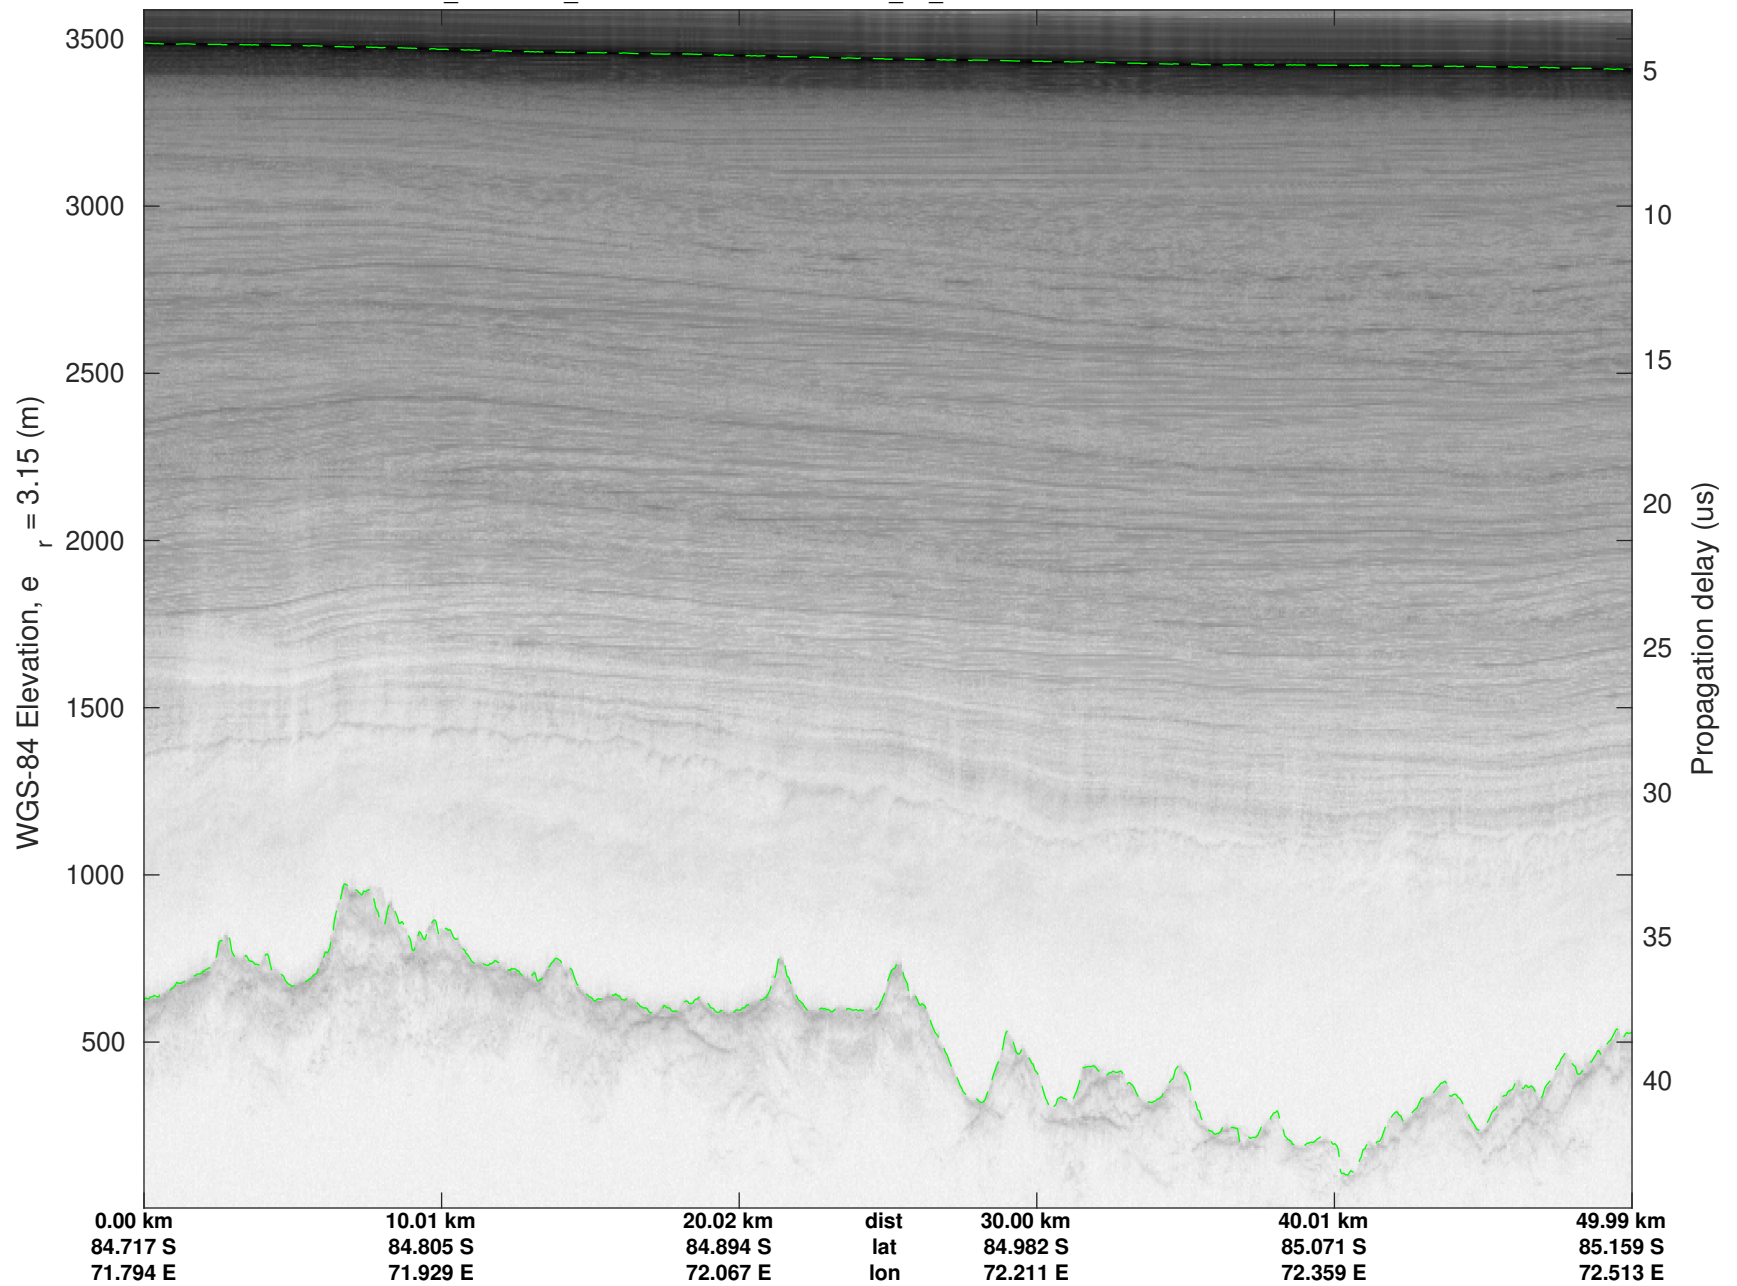

UTIG MARFA -- COLDEX
rds 2022_Antarctica_BaslerMKB: "F10" 20230110_01_018: 23:40:53.8 to 23:50:07.7 GPS