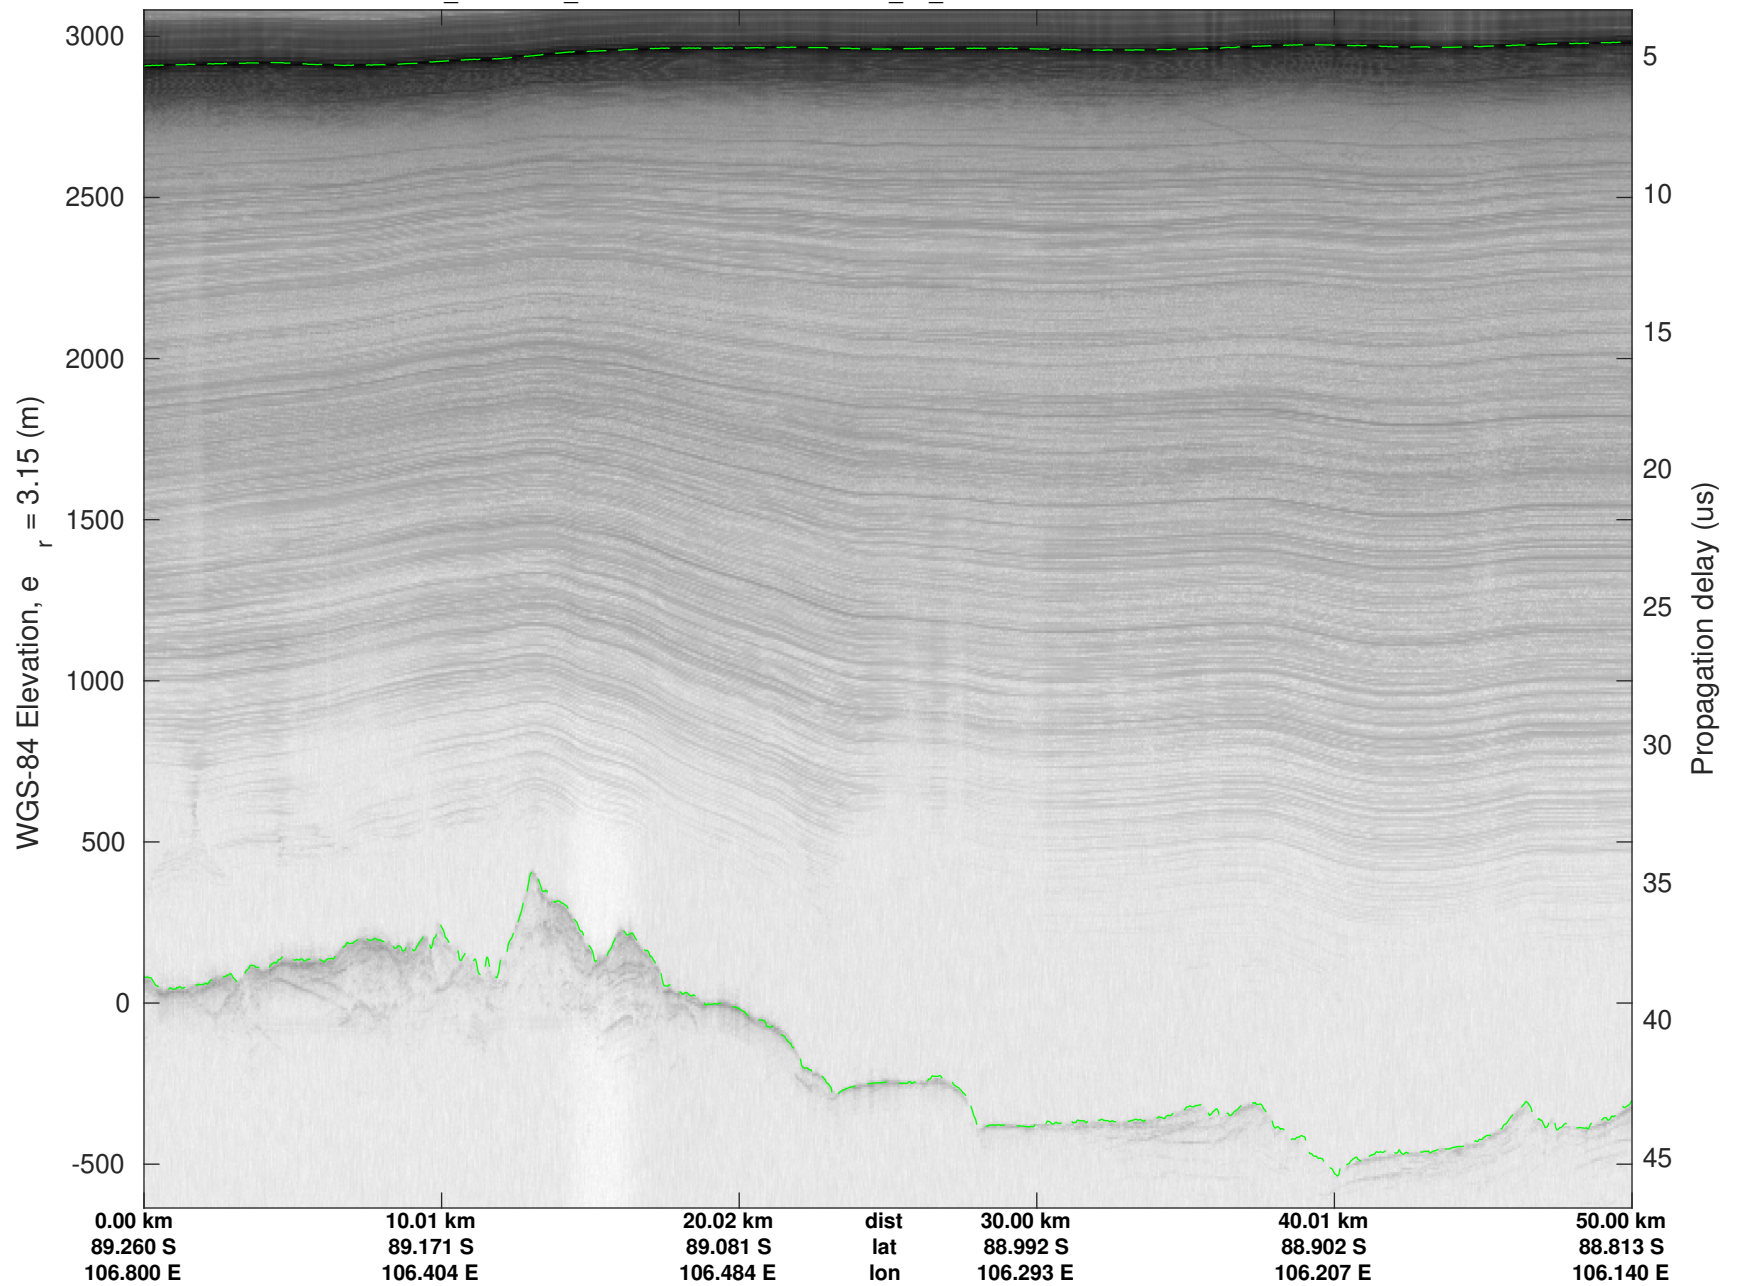

UTIG MARFA -- COLDEX
rds 2022_Antarctica_BaslerMKB: "F10" 20230110_01_002: 21:06:50.5 to 21:16:16.2 GPS