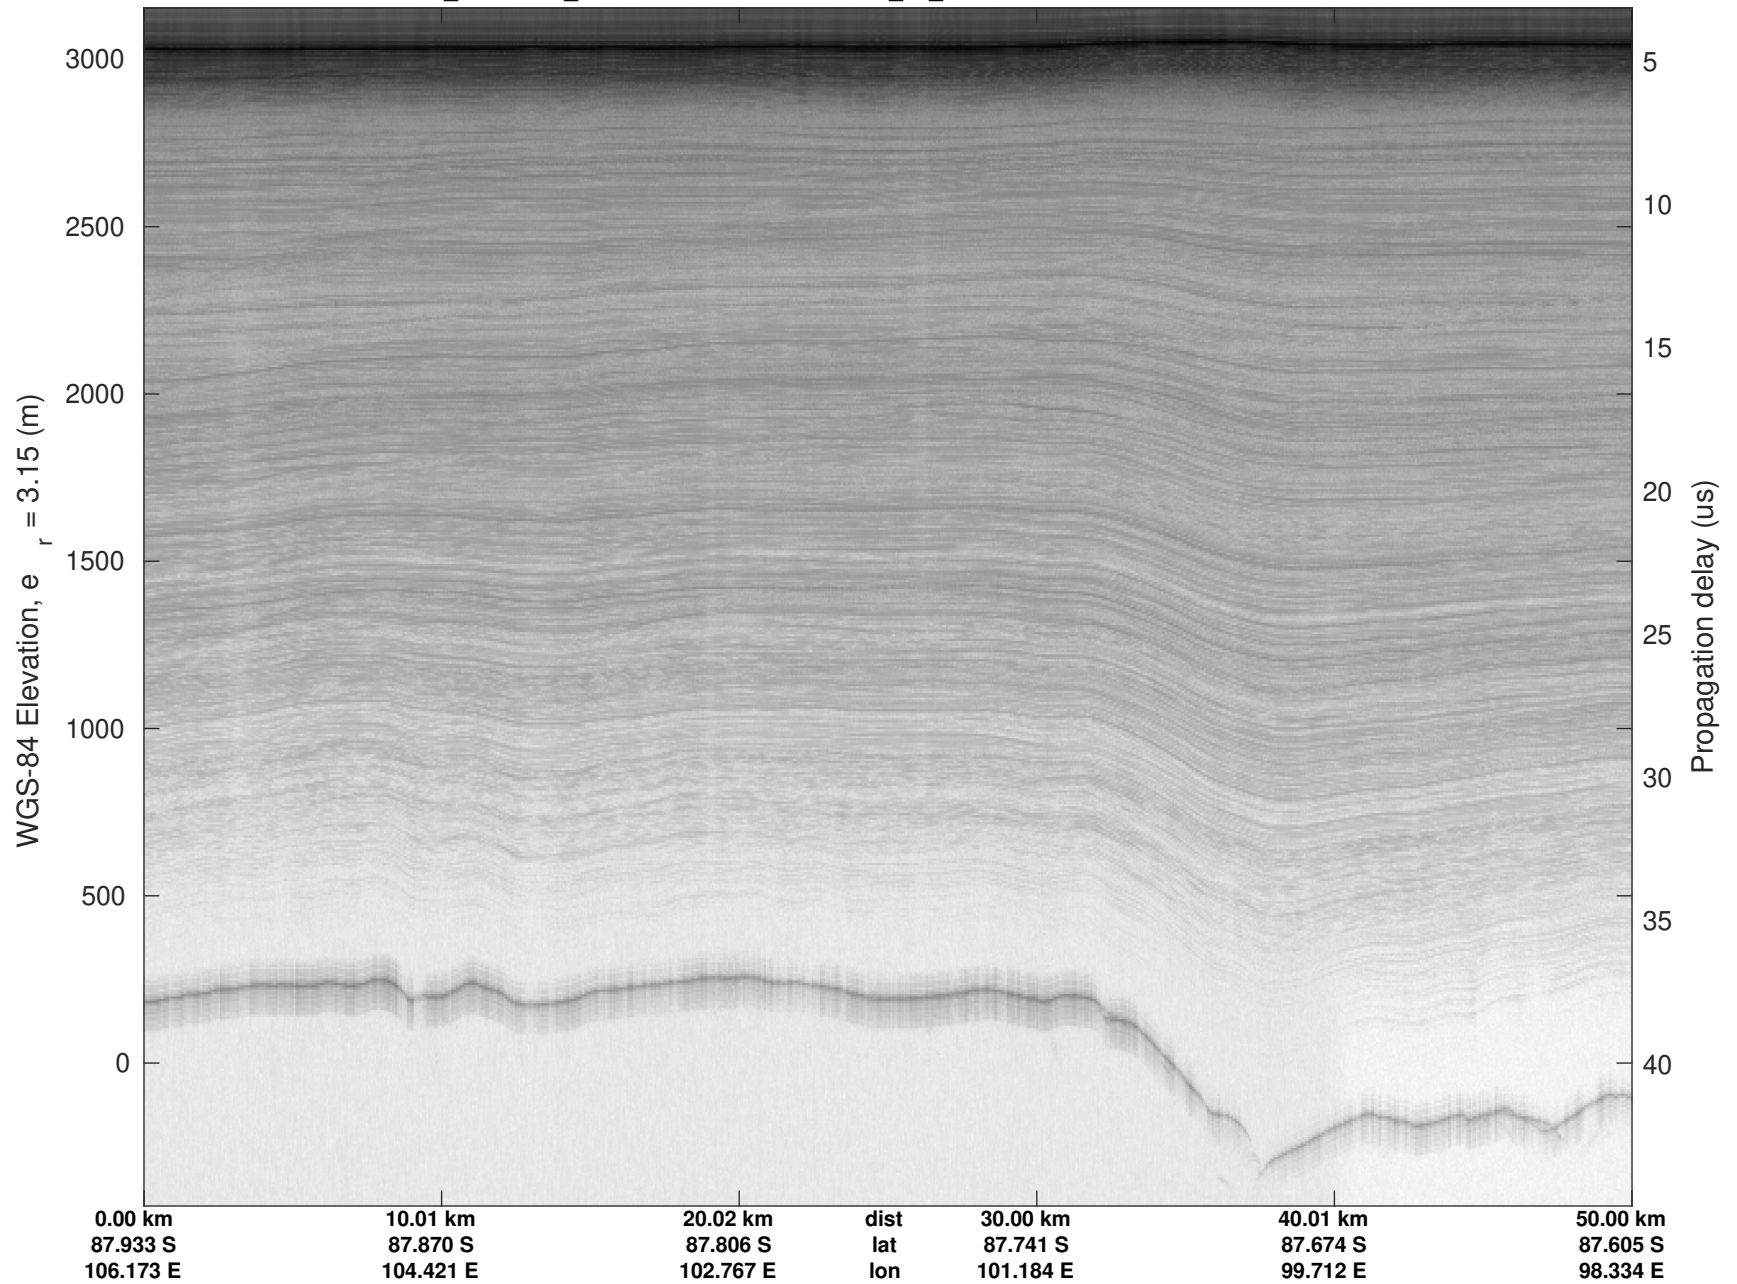

UTIG MARFA -- COLDEX
rds 2022_Antarctica_BaslerMKB: "F10" 20230110_01_005: 21:34:53.6 to 21:44:29.5 GPS