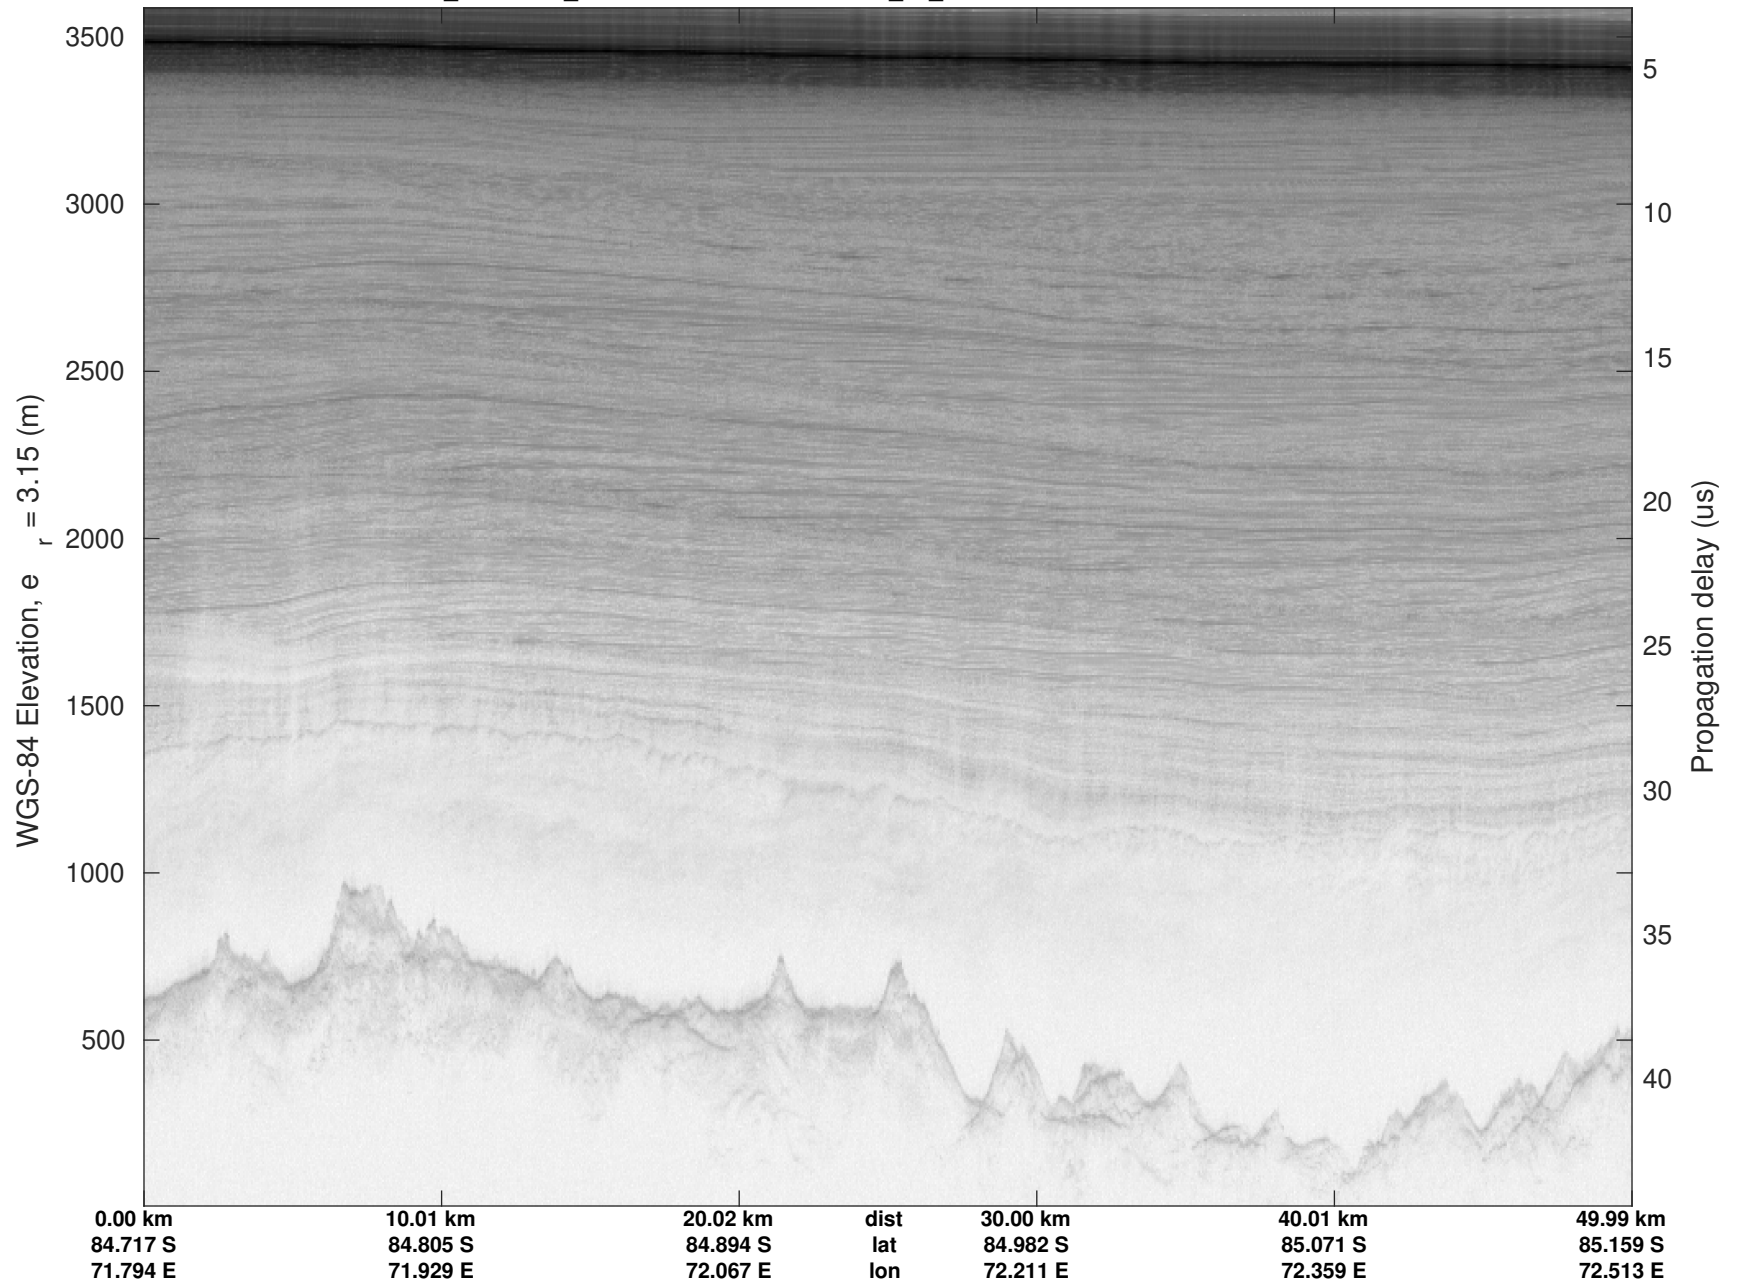

UTIG MARFA -- COLDEX
rds 2022_Antarctica_BaslerMKB: "F10" 20230110_01_018: 23:40:53.8 to 23:50:07.7 GPS