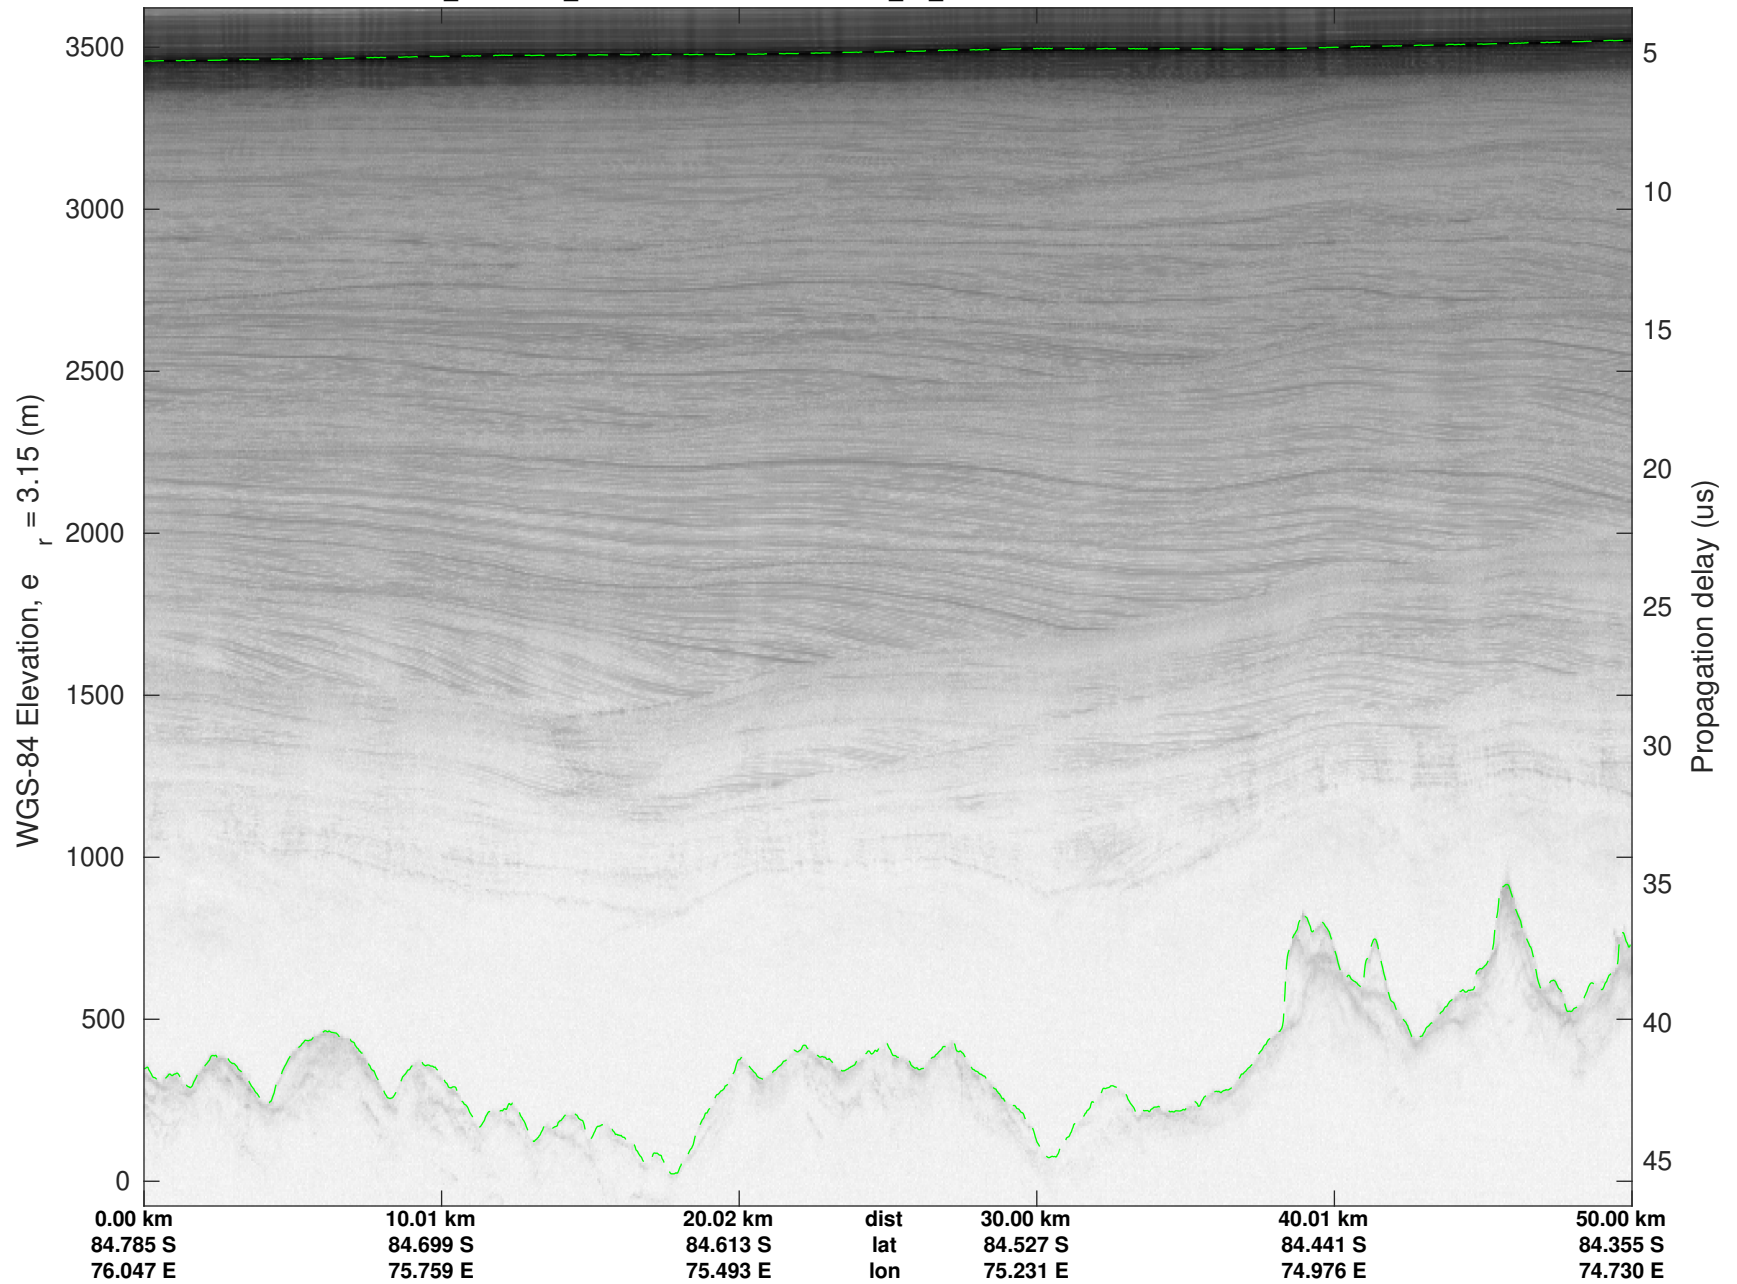

UTIG MARFA -- COLDEX
rds 2022_Antarctica_BaslerMKB: "F10" 20230110_01_013: 22:52:31.4 to 23:02:09.4 GPS