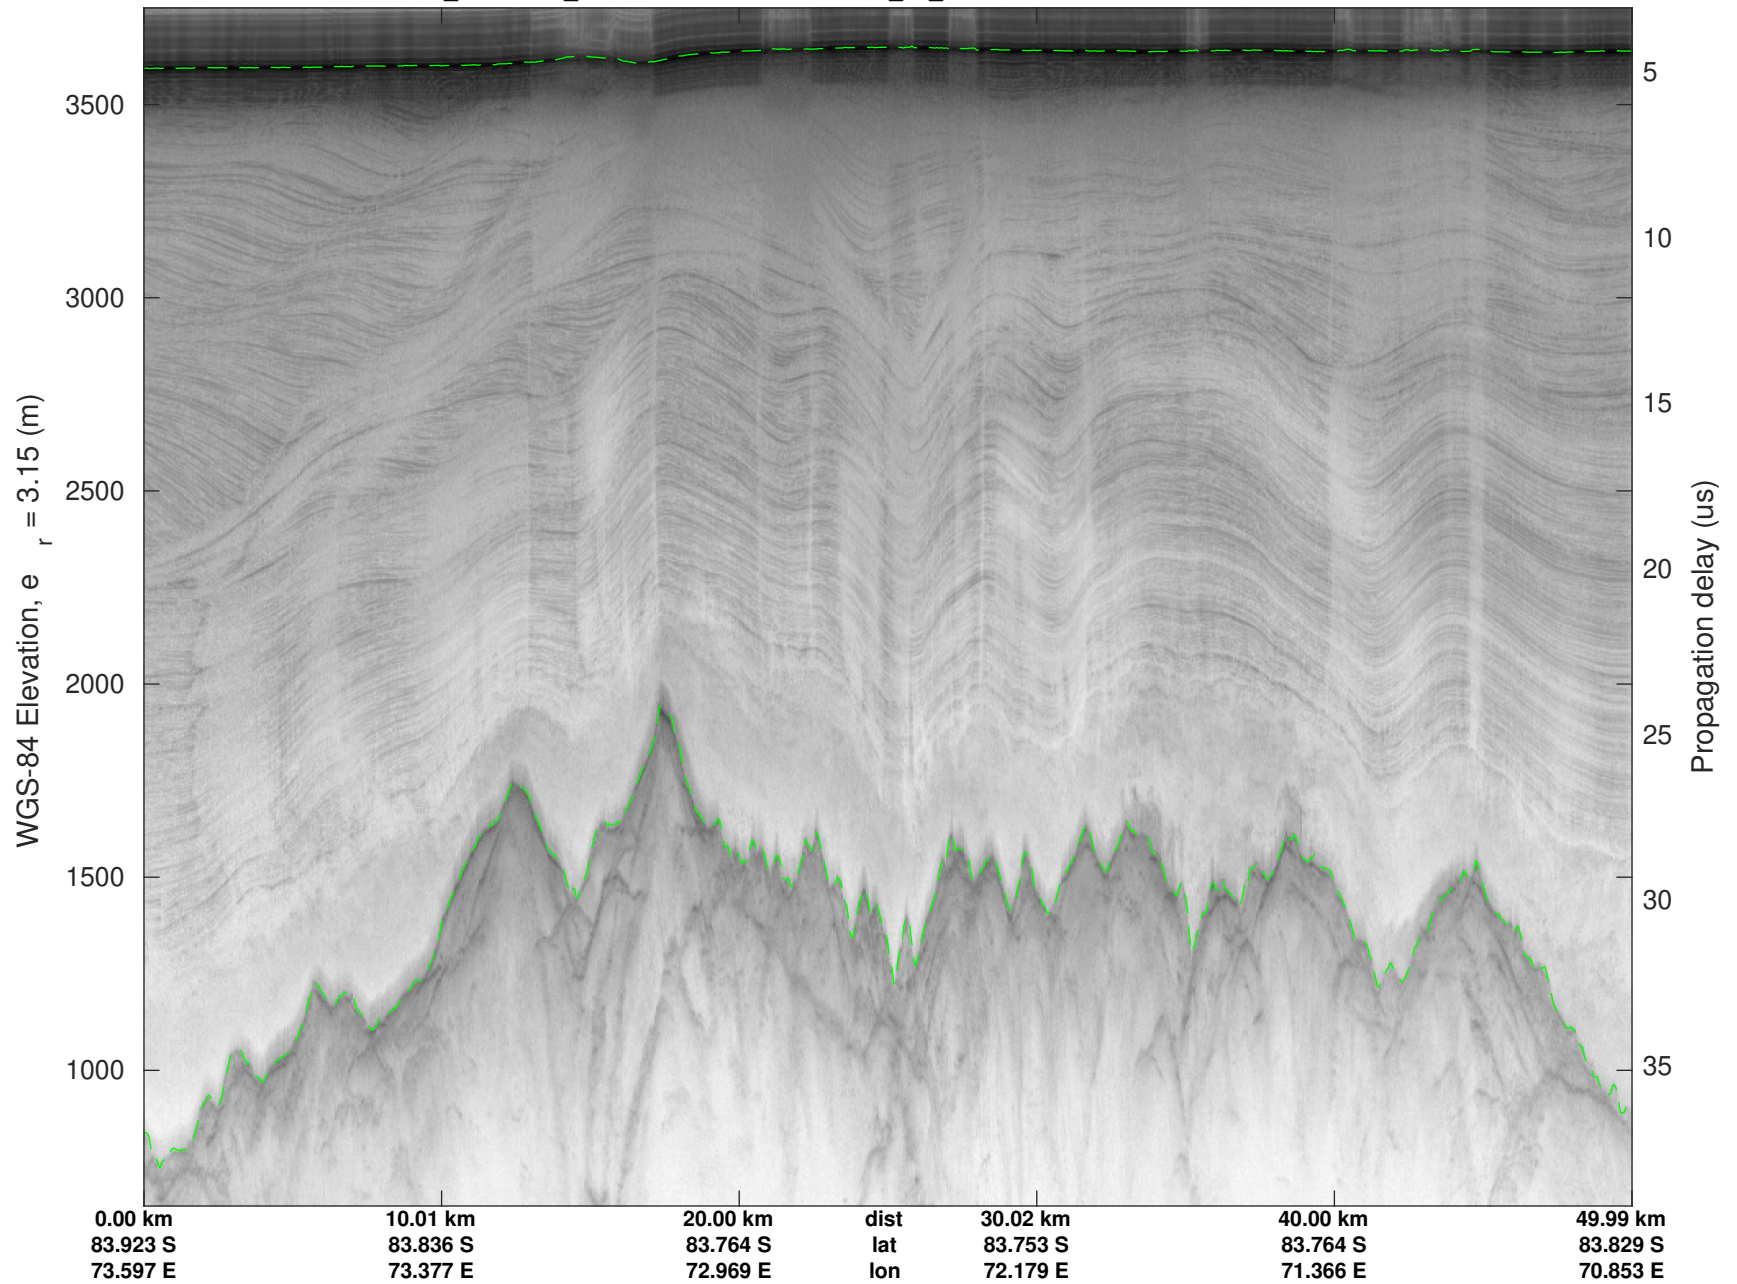

UTIG MARFA -- COLDEX
rds 2022_Antarctica_BaslerMKB: "F10" 20230110_01_015: 23:12:05.7 to 23:22:20.3 GPS