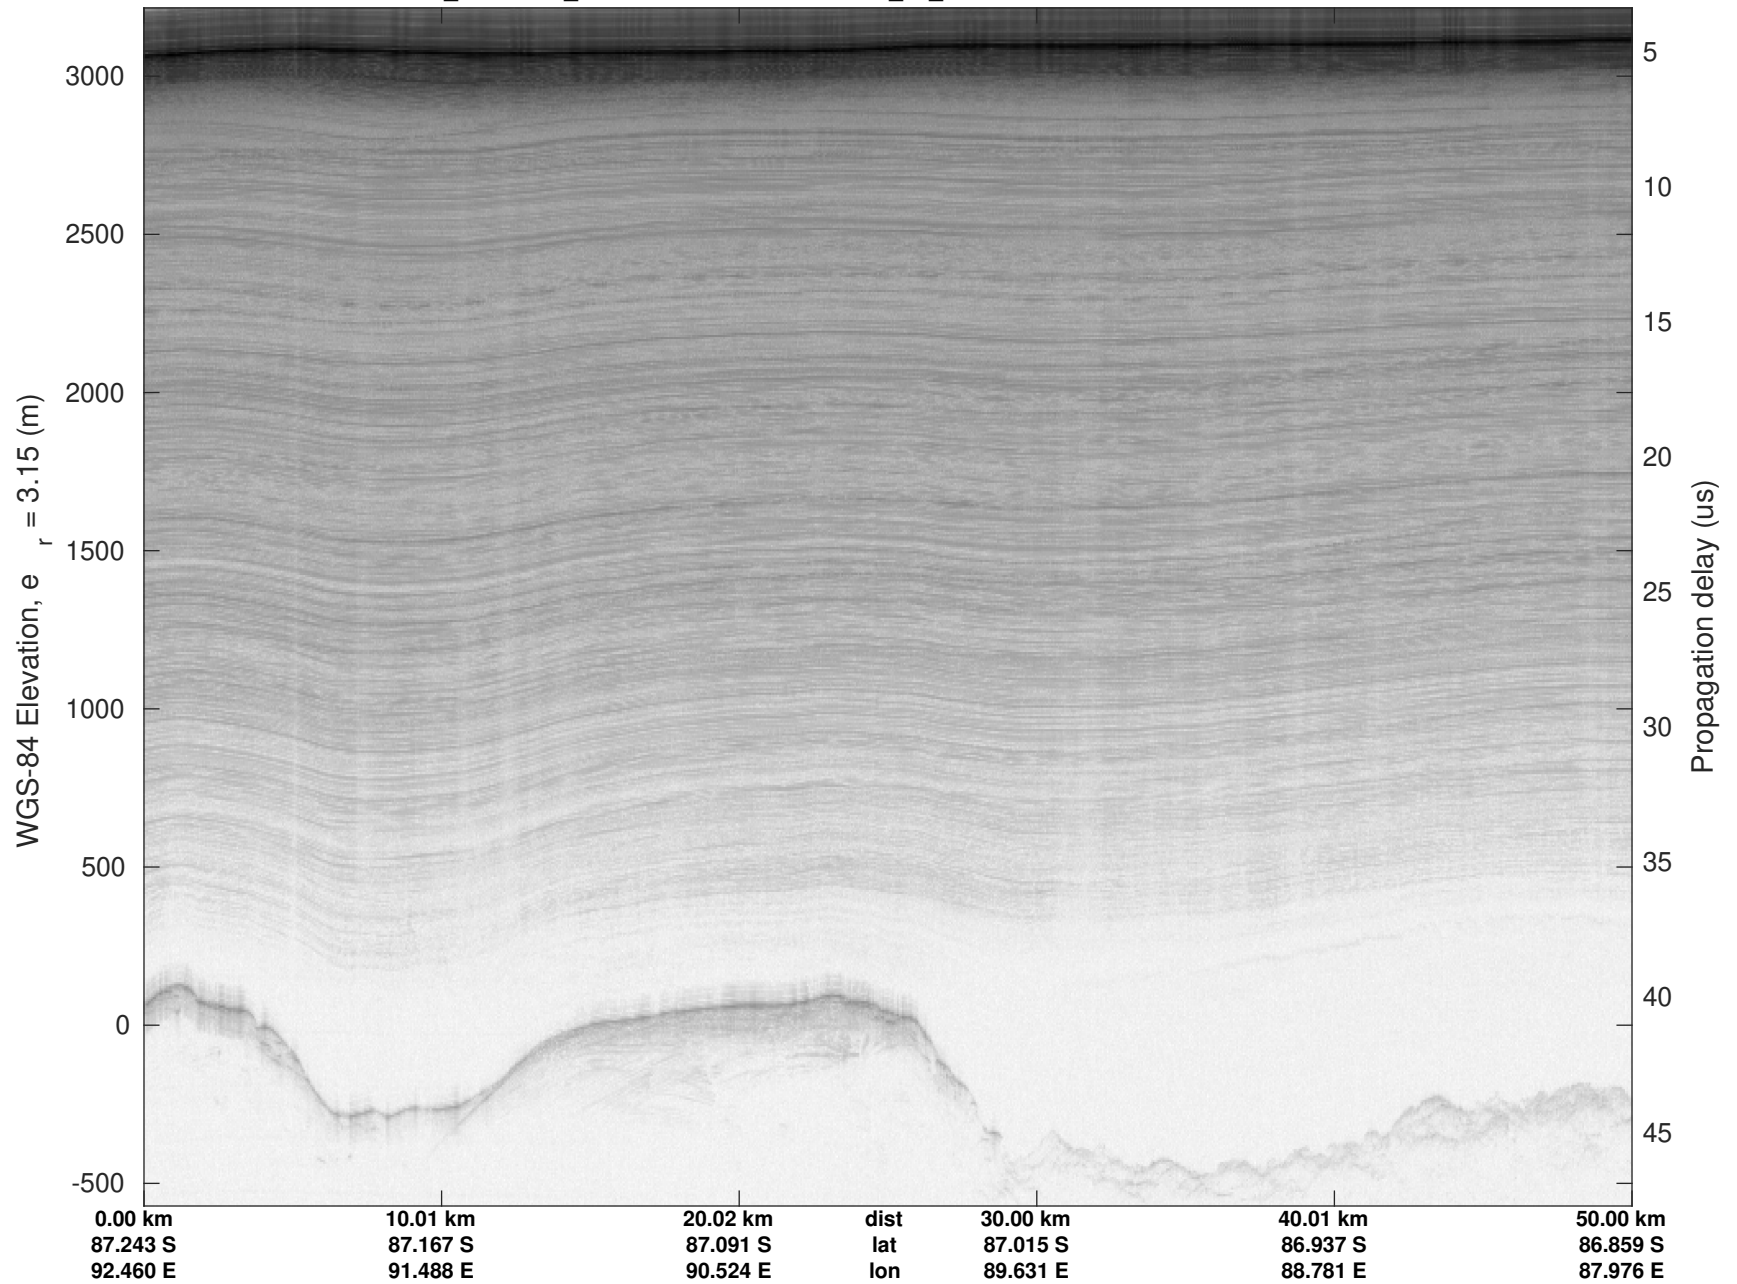

UTIG MARFA -- COLDEX
rds 2022_Antarctica_BaslerMKB: "F10" 20230110_01_007: 21:54:08.1 to 22:03:52.3 GPS