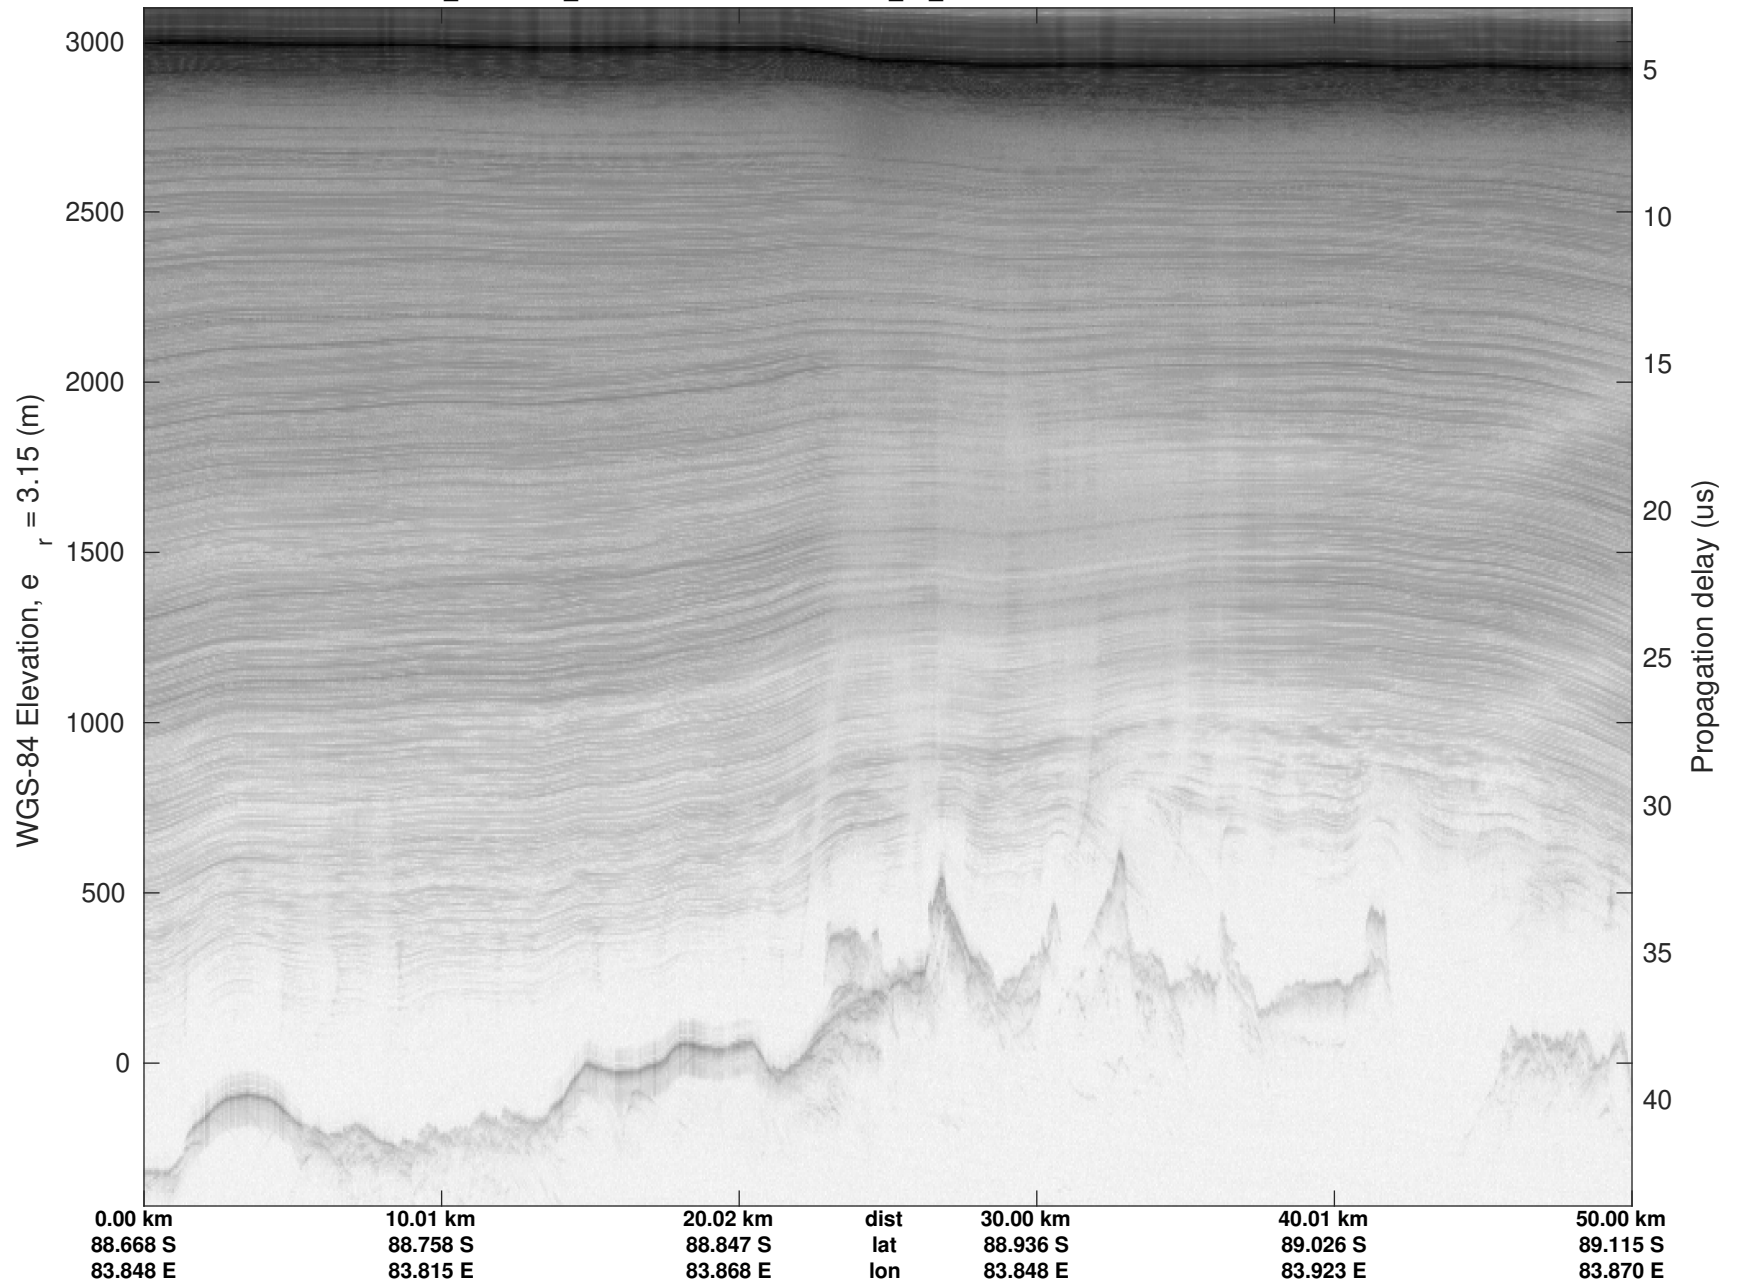

UTIG MARFA -- COLDEX
rds 2022_Antarctica_BaslerMKB: "F10" 20230110_01_027: 25:05:32.2 to 25:15:03.8 GPS