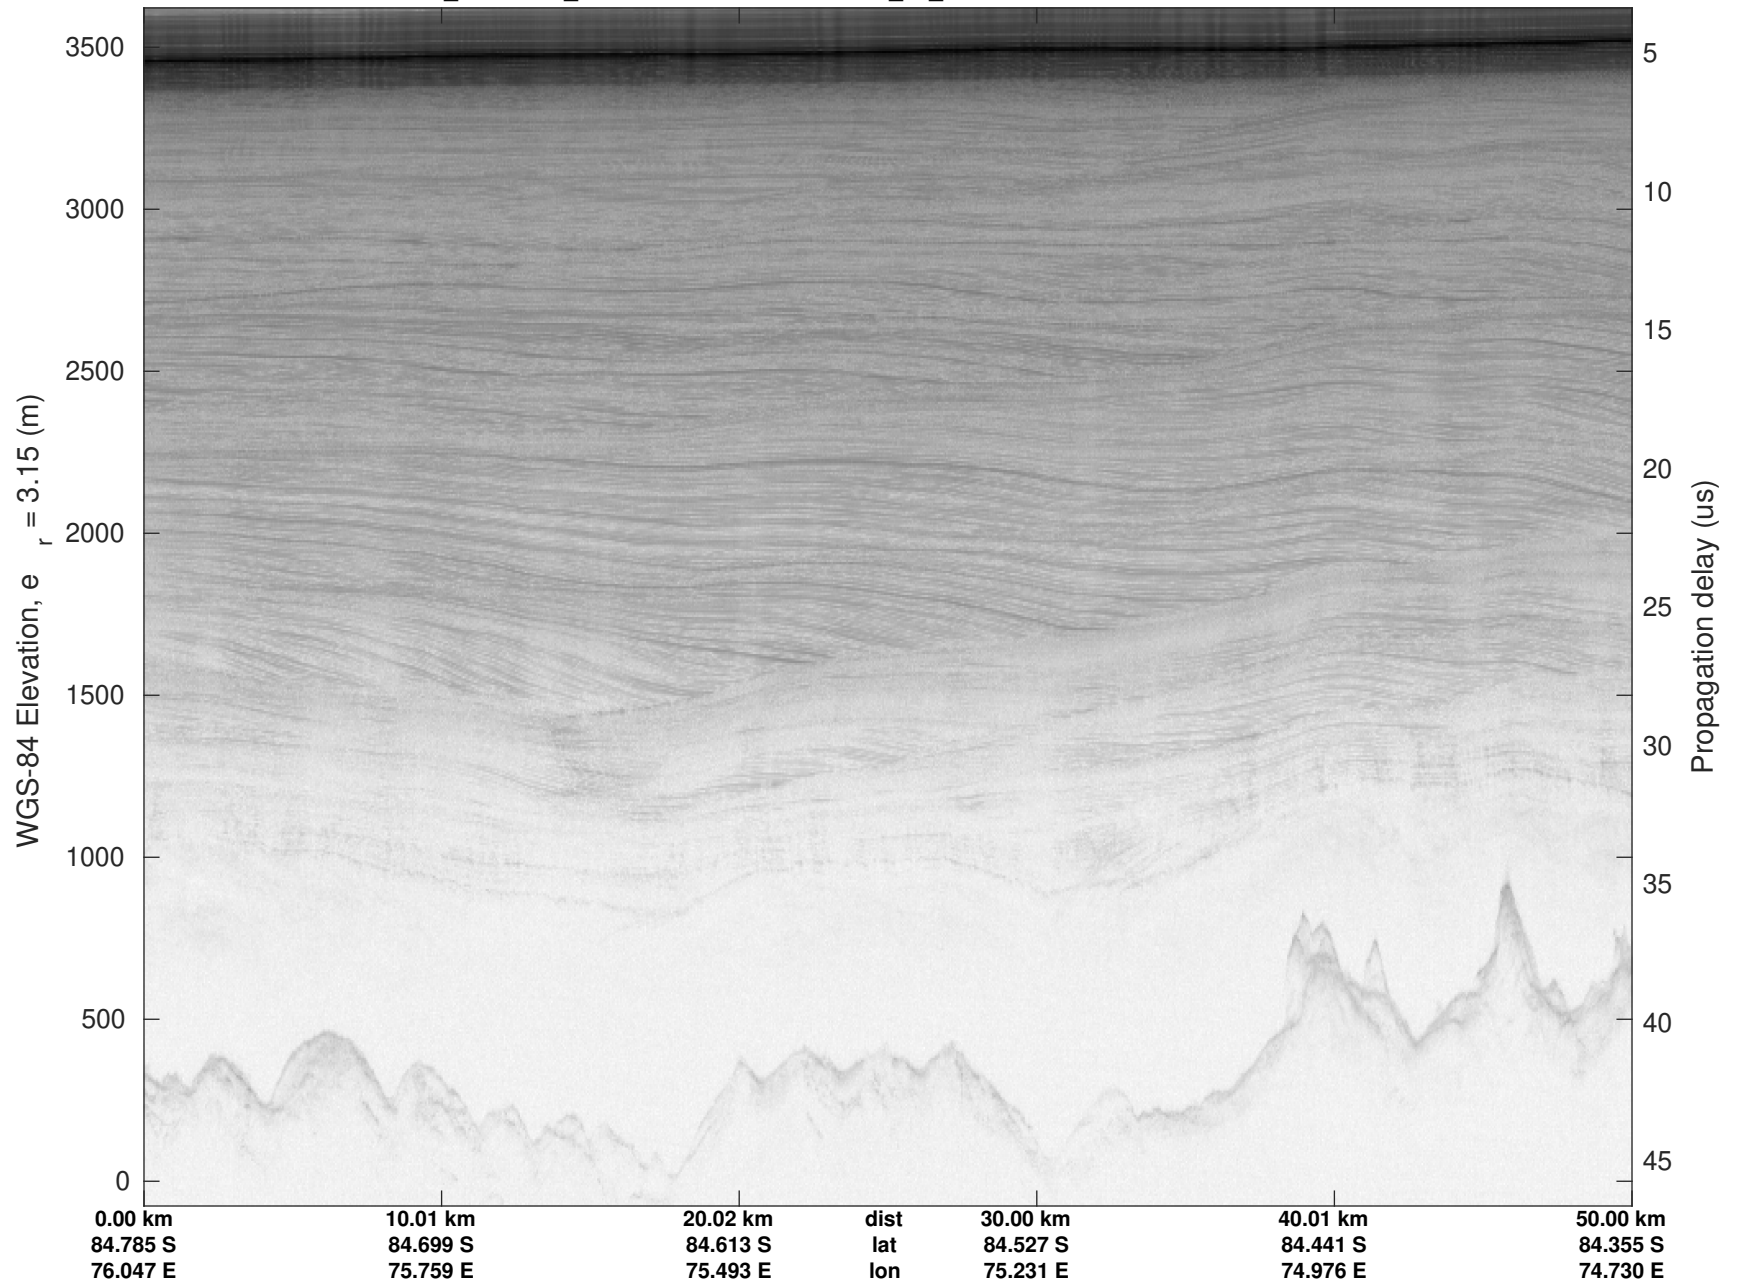

UTIG MARFA -- COLDEX
rds 2022_Antarctica_BaslerMKB: "F10" 20230110_01_013: 22:52:31.4 to 23:02:09.4 GPS