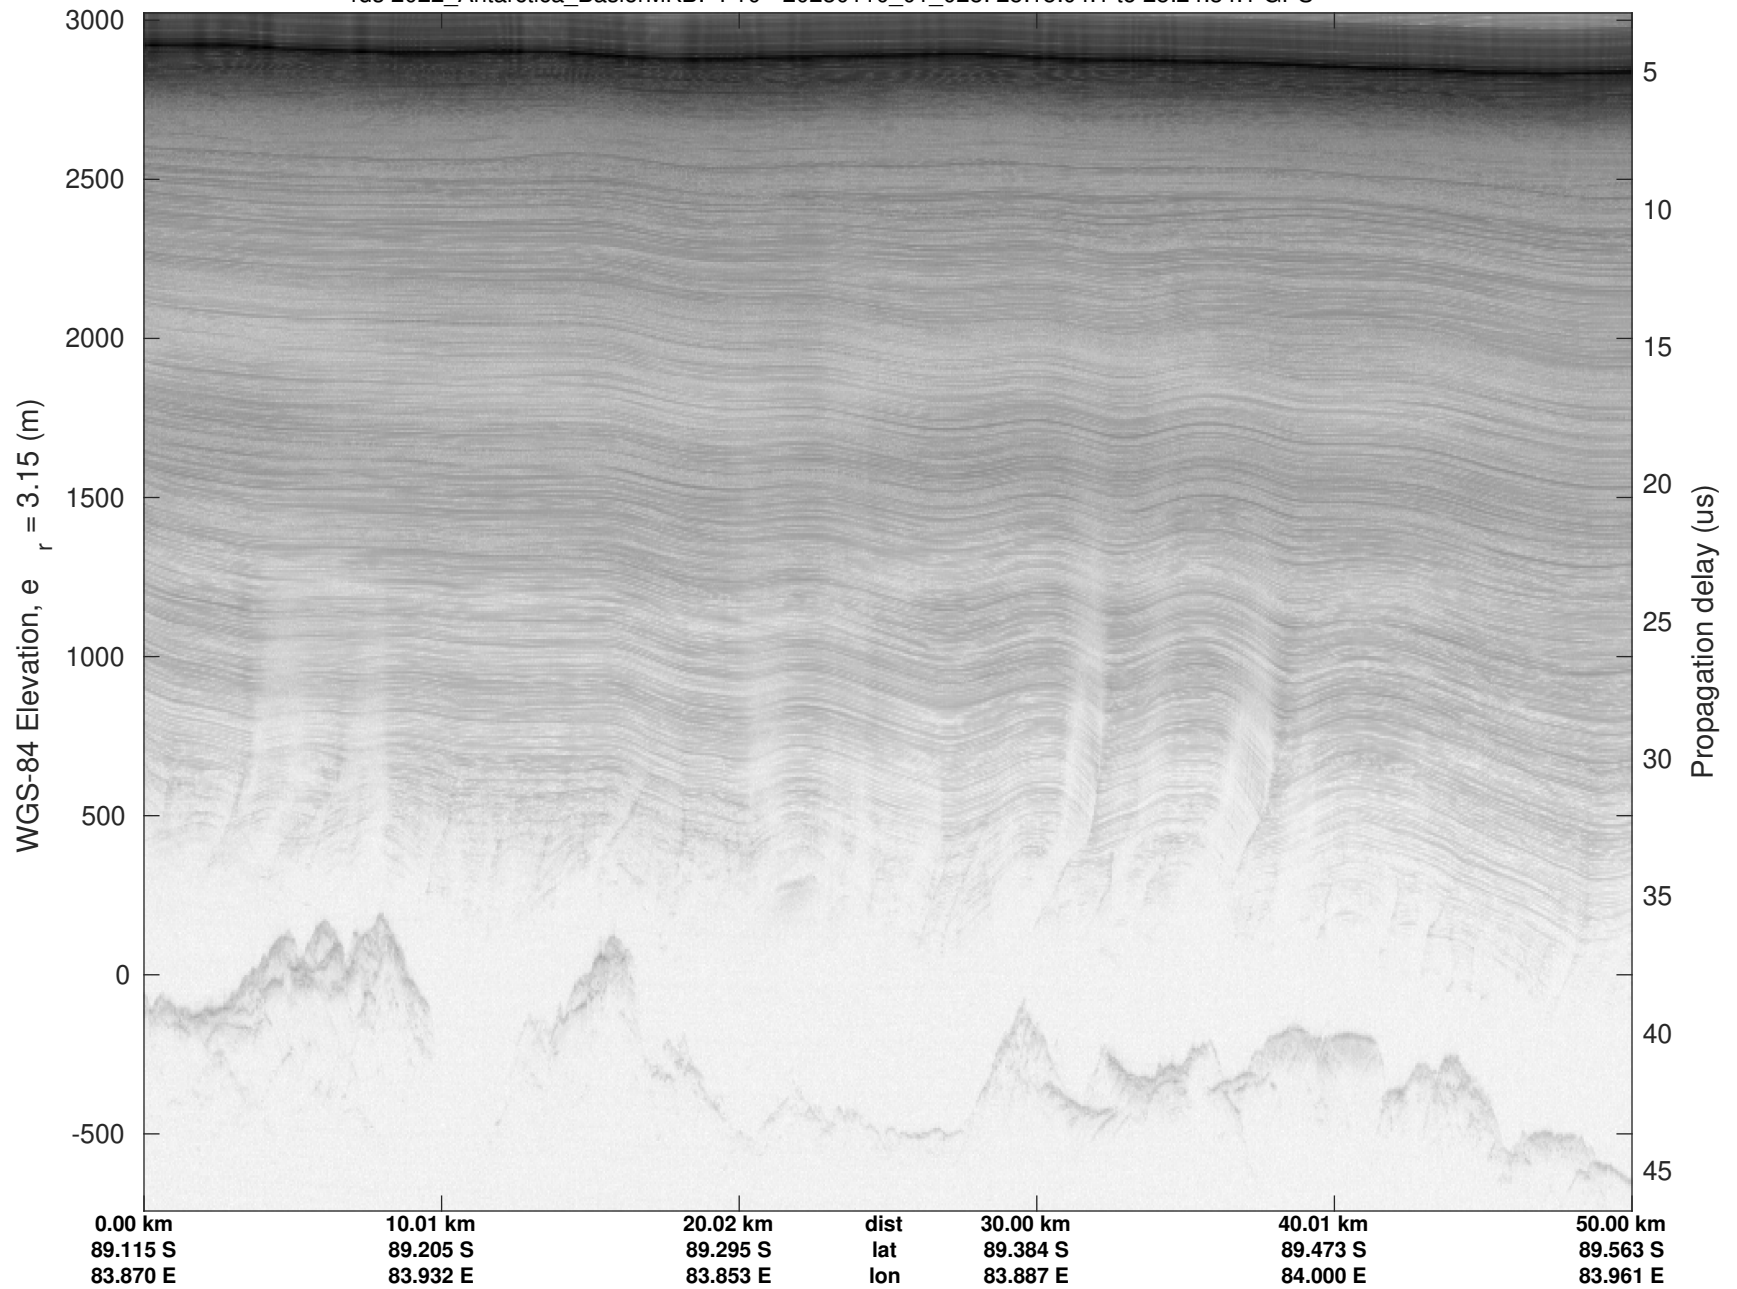

UTIG MARFA -- COLDEX
rds 2022_Antarctica_BaslerMKB: "F10" 20230110_01_028: 25:15:04.1 to 25:24:34.1 GPS