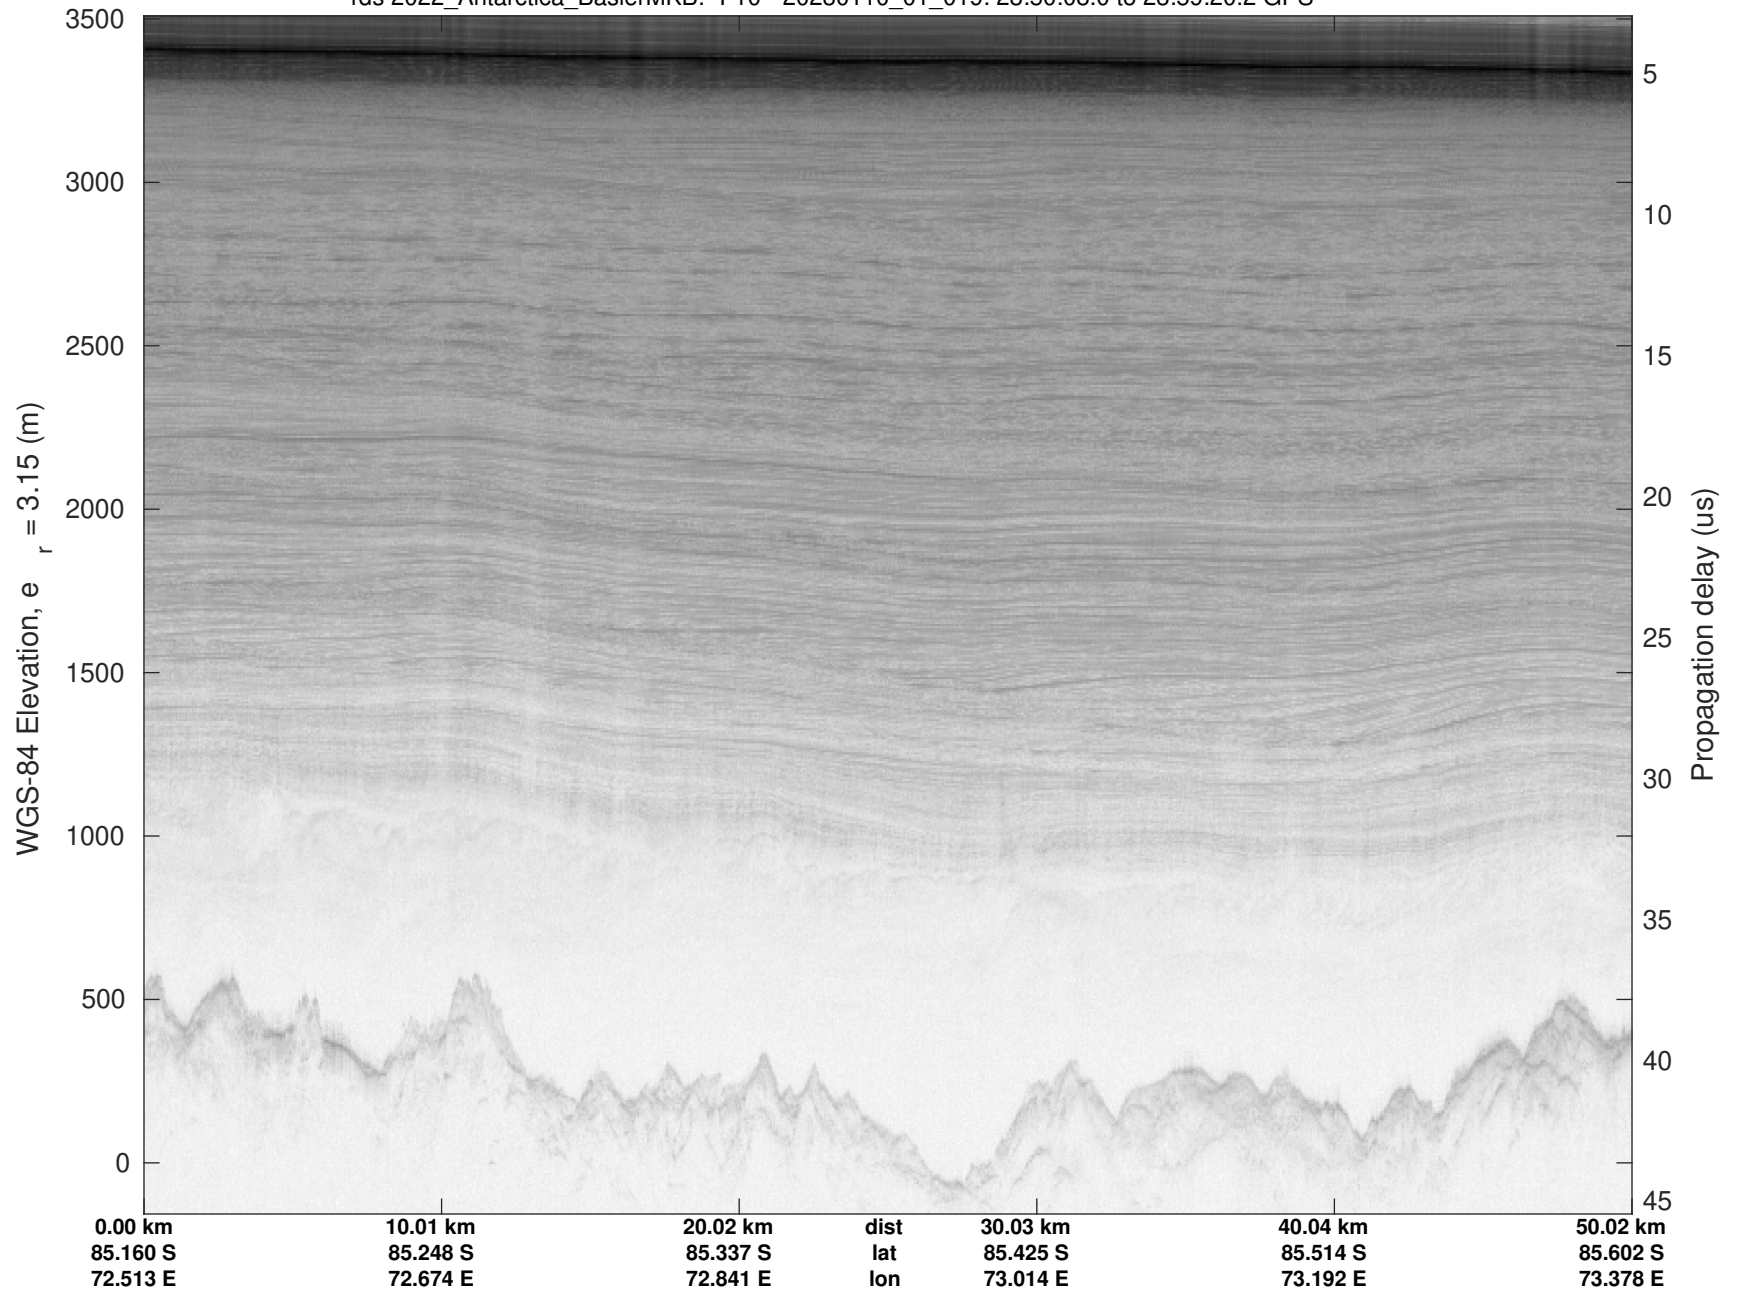

UTIG MARFA -- COLDEX
rds 2022_Antarctica_BaslerMKB: "F10" 20230110_01_019: 23:50:08.0 to 23:59:20.2 GPS