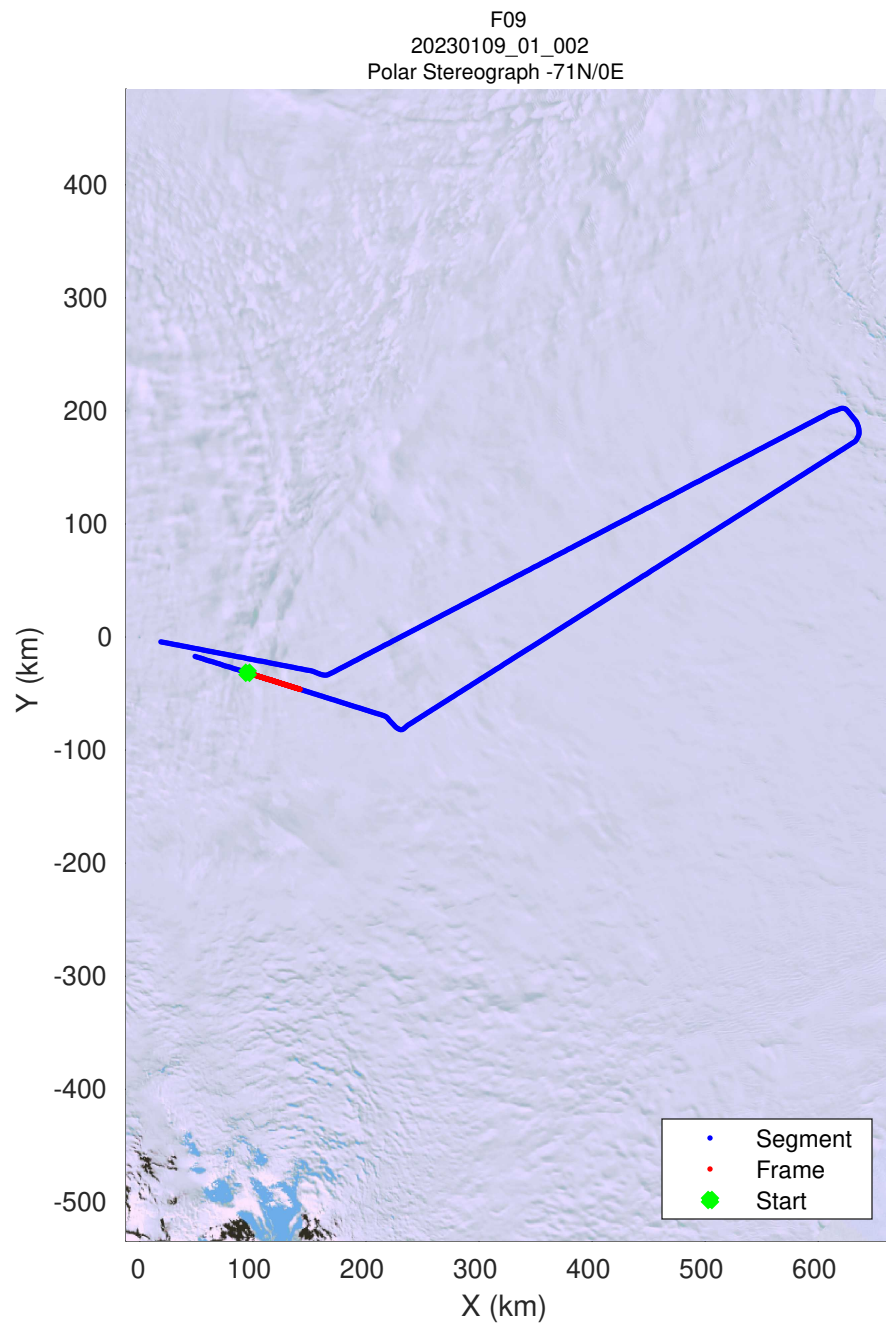

UTIG MARFA -- COLDEX
rds 2022_Antarctica_BaslerMKB: "F09" 20230109_01_001: 21:00:03.7 to 21:10:24.6 GPS

UTIG MARFA -- COLDEX
rds 2022_Antarctica_BaslerMKB: "F09" 20230109_01_001: 21:00:03.7 to 21:10:24.6 GPS