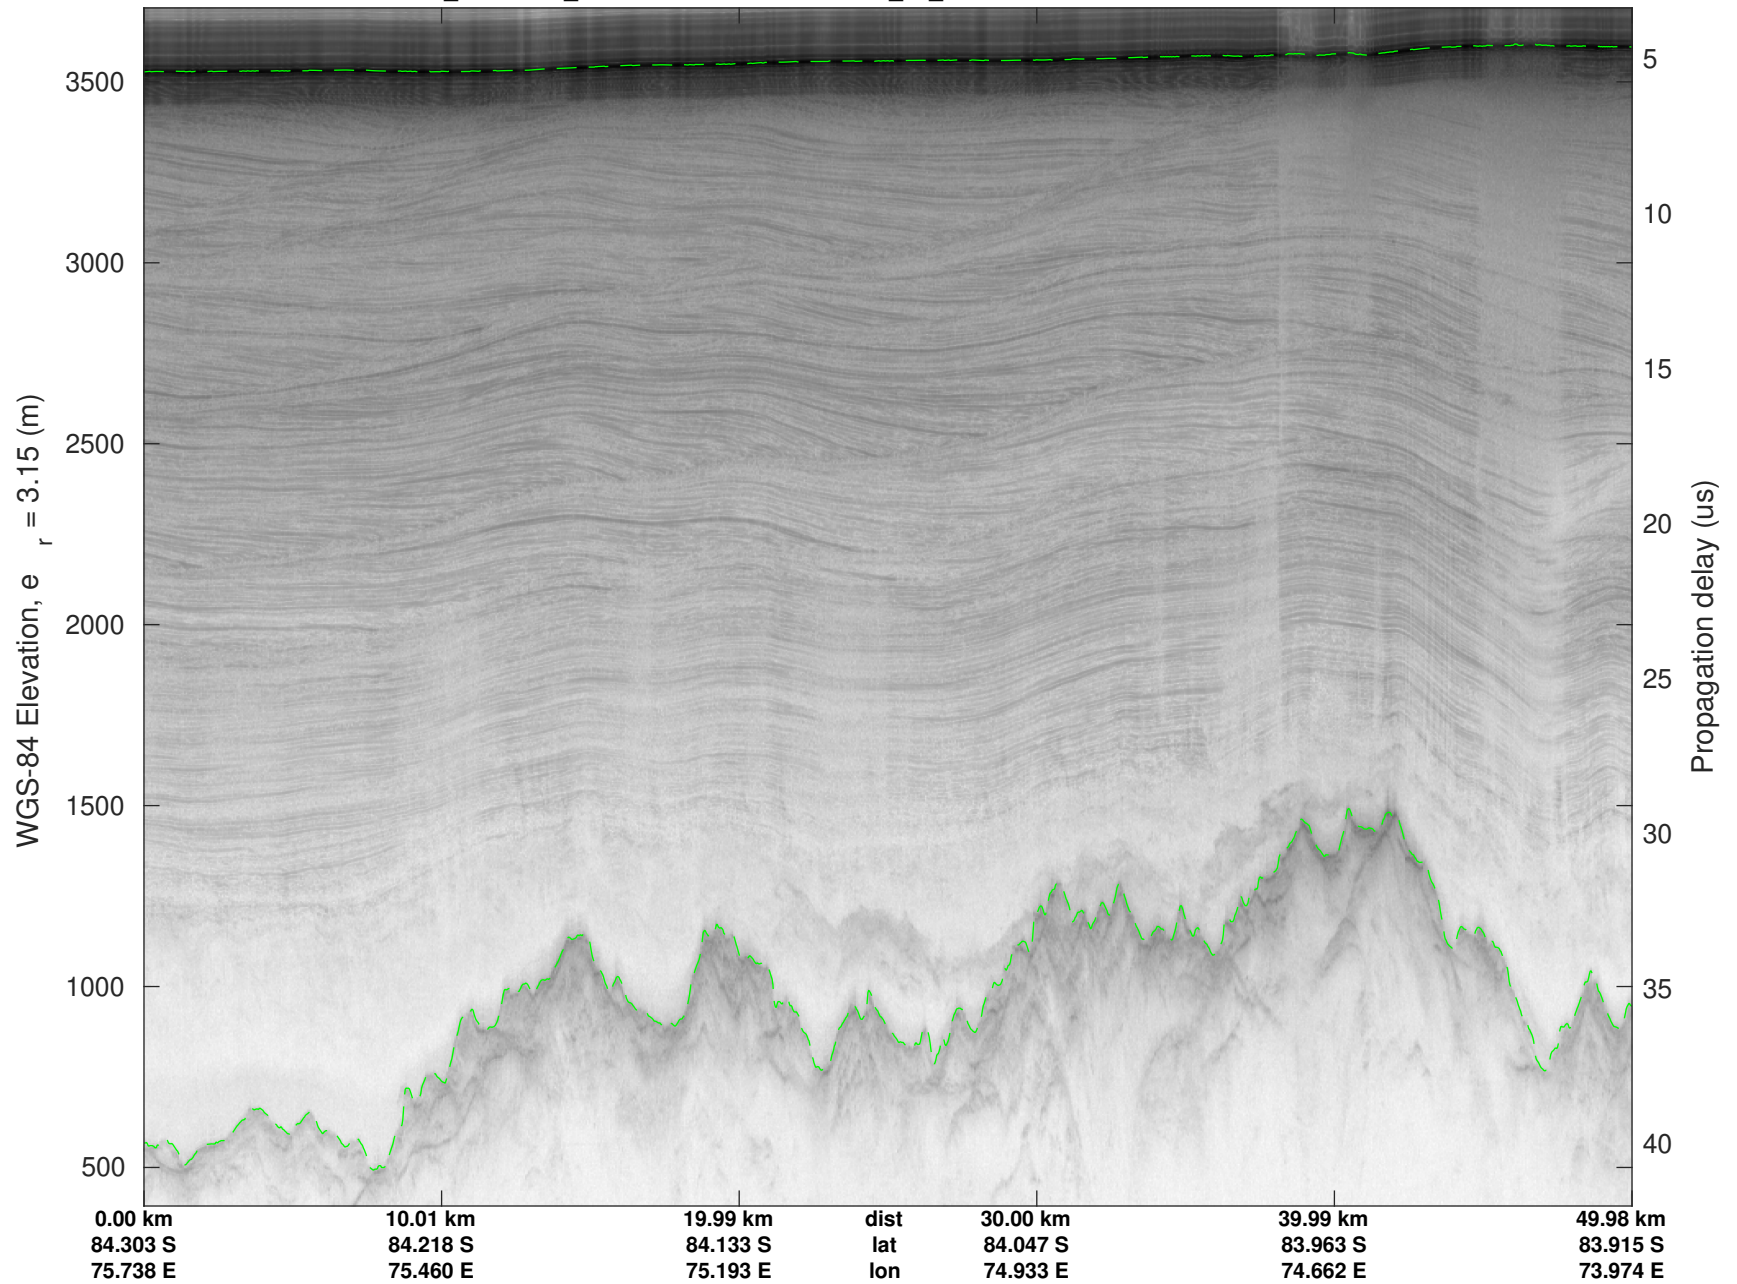

UTIG MARFA -- COLDEX
rds 2022_Antarctica_BaslerMKB: "F09" 20230109_01_014: 23:13:02.7 to 23:23:34.6 GPS