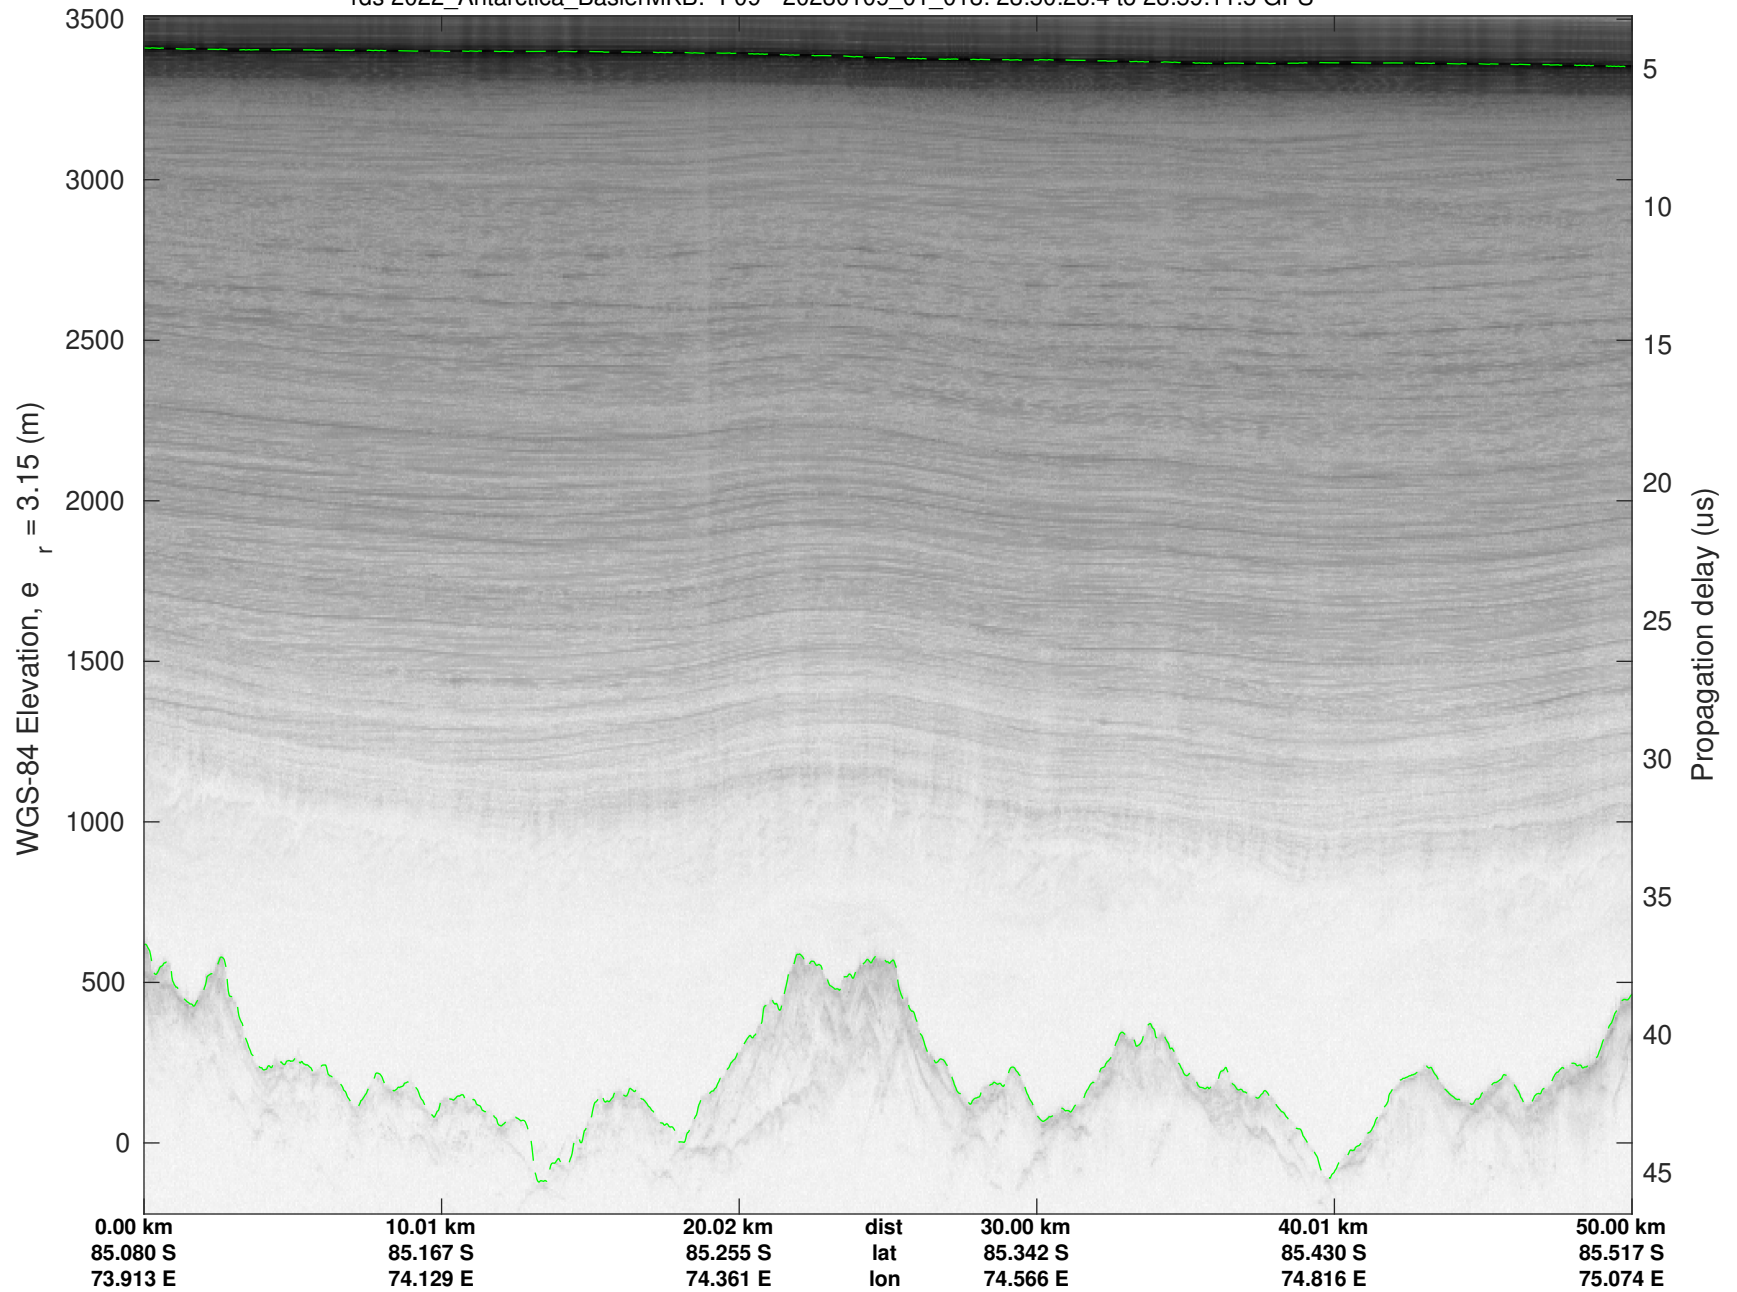

UTIG MARFA -- COLDEX
rds 2022_Antarctica_BaslerMKB: "F09" 20230109_01_018: 23:50:28.4 to 23:59:11.5 GPS