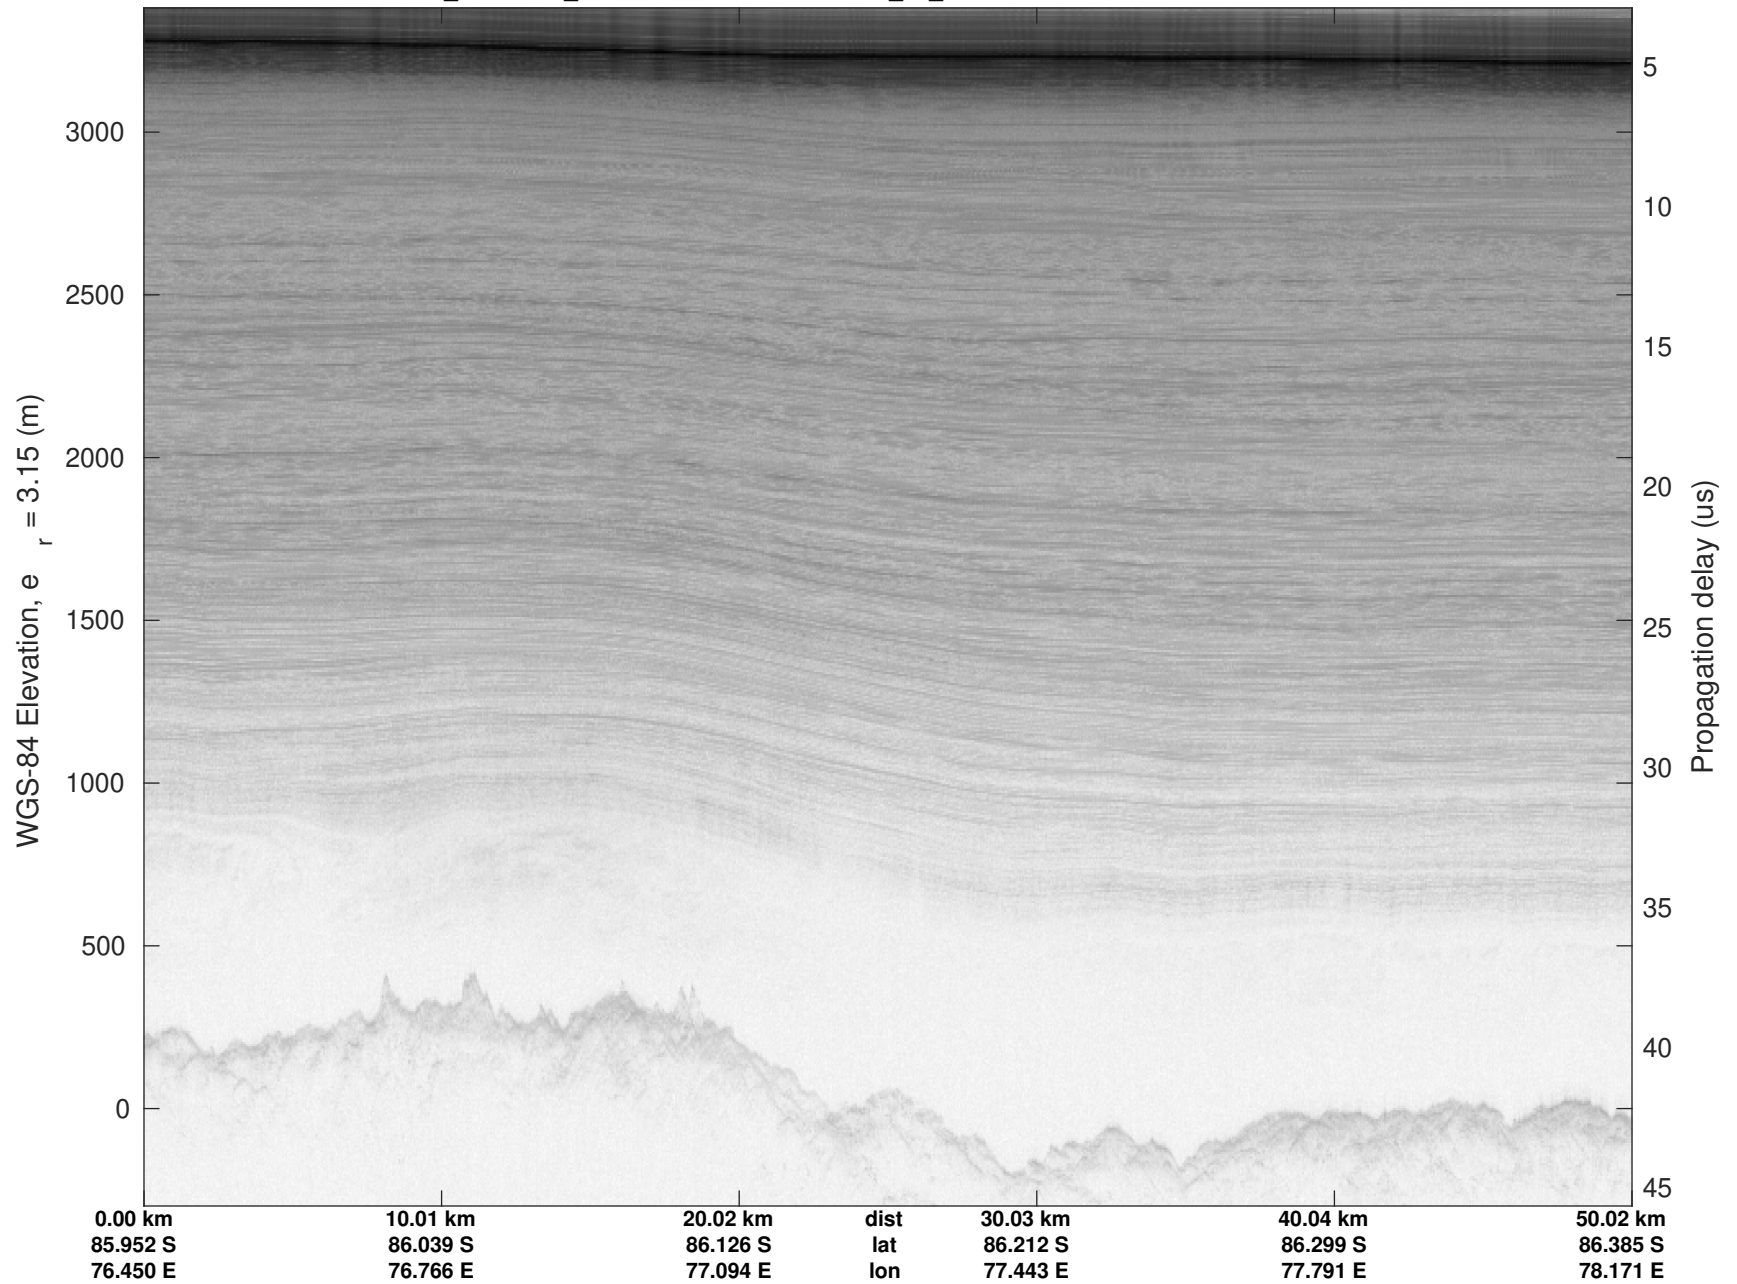

UTIG MARFA -- COLDEX
rds 2022_Antarctica_BaslerMKB: "F09" 20230109_01_020: 24:07:55.6 to 24:16:41.4 GPS