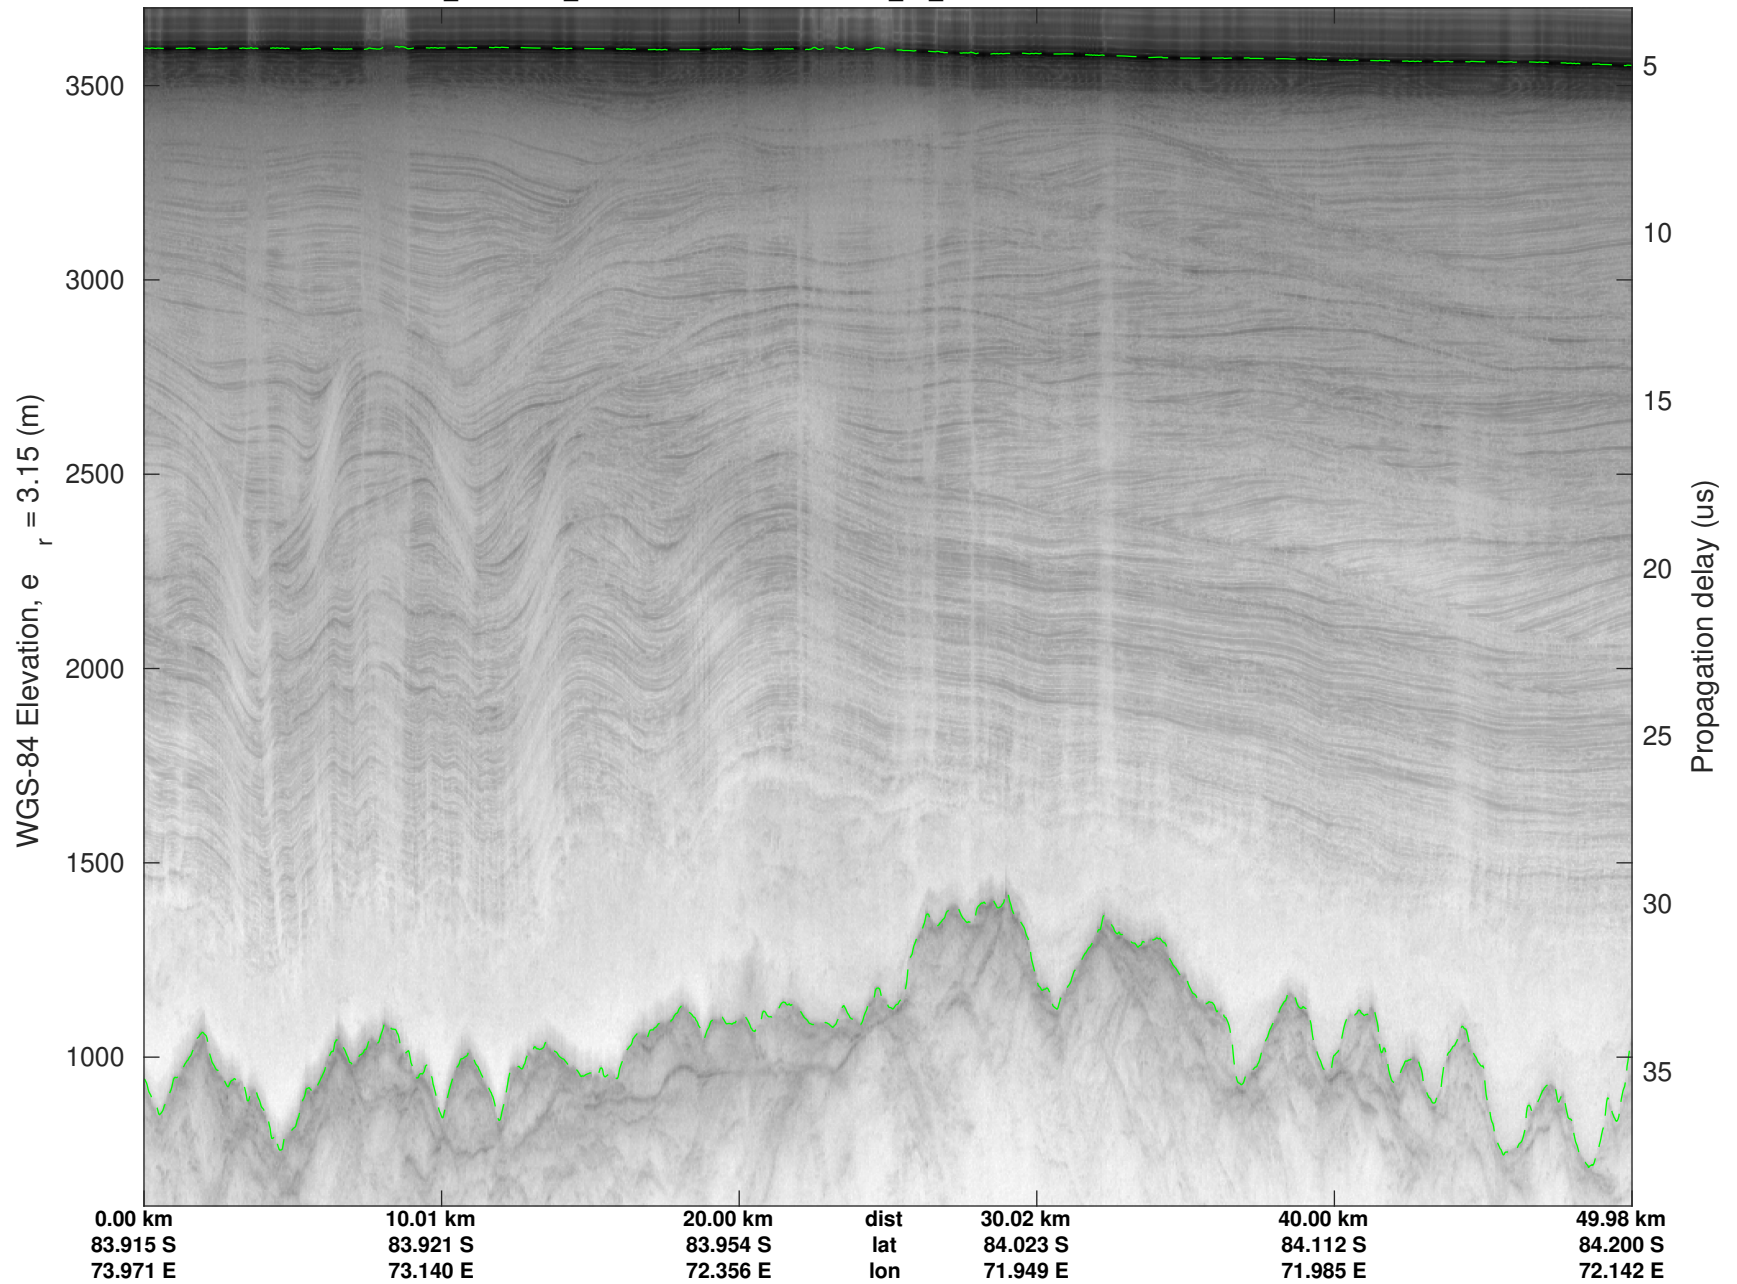

UTIG MARFA -- COLDEX
rds 2022_Antarctica_BaslerMKB: "F09" 20230109_01_015: 23:23:34.9 to 23:33:02.5 GPS