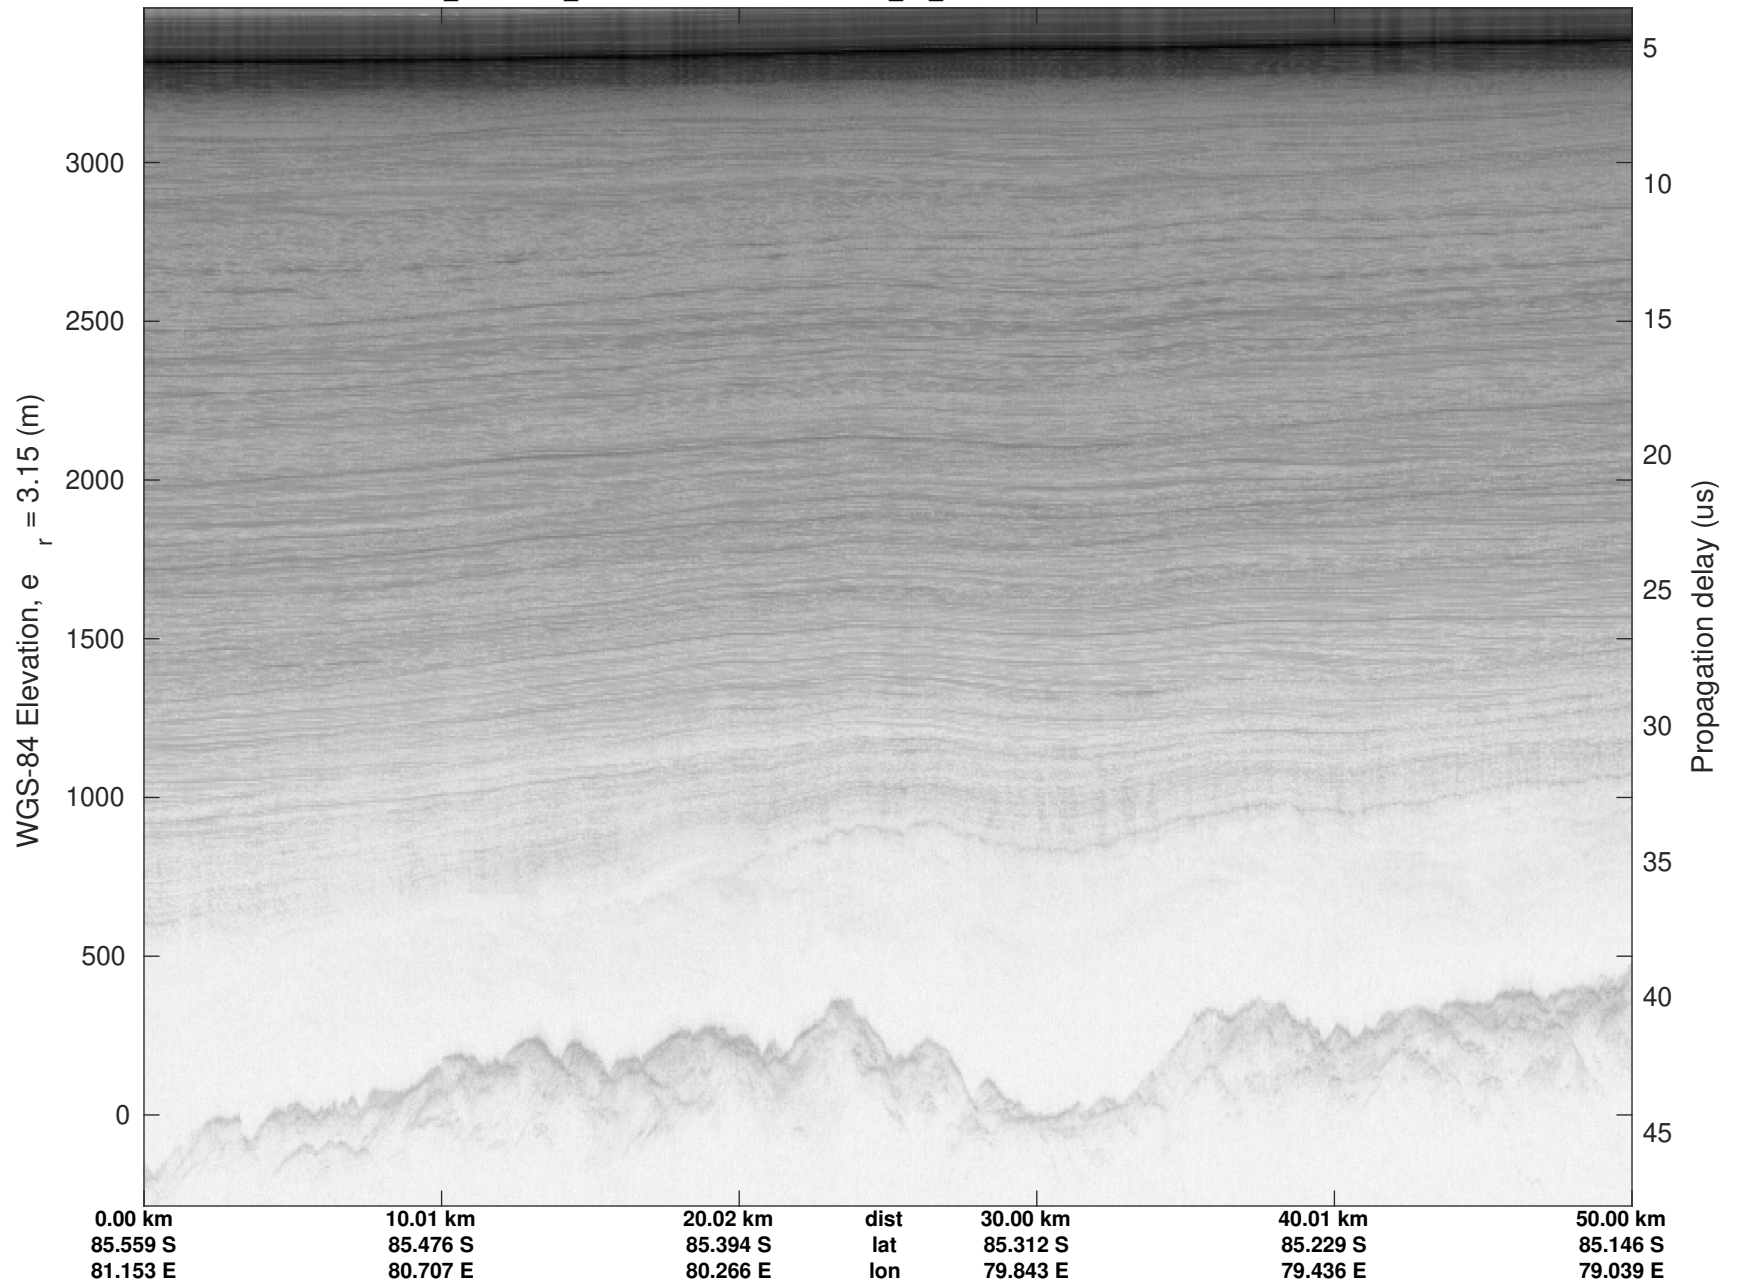

UTIG MARFA -- COLDEX
rds 2022_Antarctica_BaslerMKB: "F09" 20230109_01_011: 22:41:59.2 to 22:52:14.1 GPS