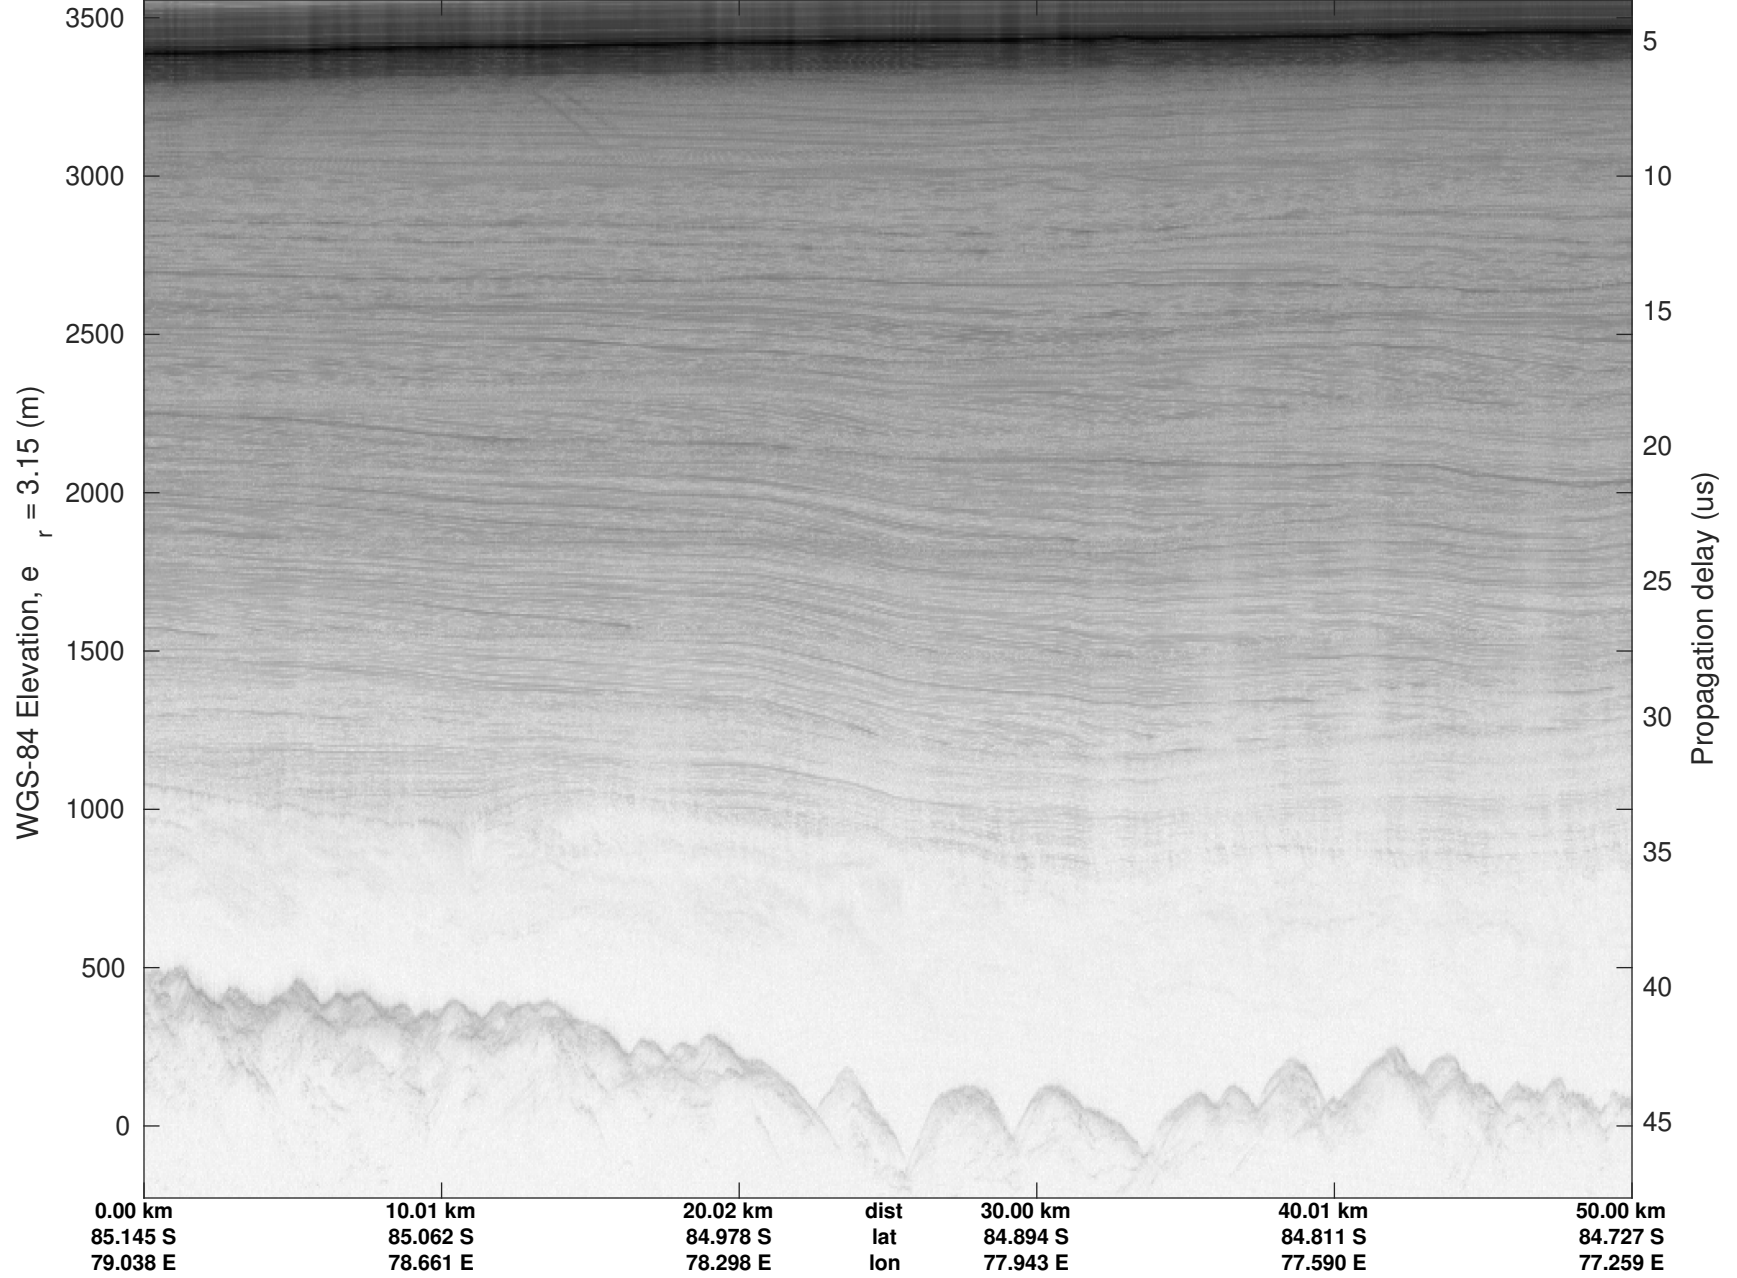

UTIG MARFA -- COLDEX
rds 2022_Antarctica_BaslerMKB: "F09" 20230109_01_012: 22:52:14.5 to 23:02:35.2 GPS