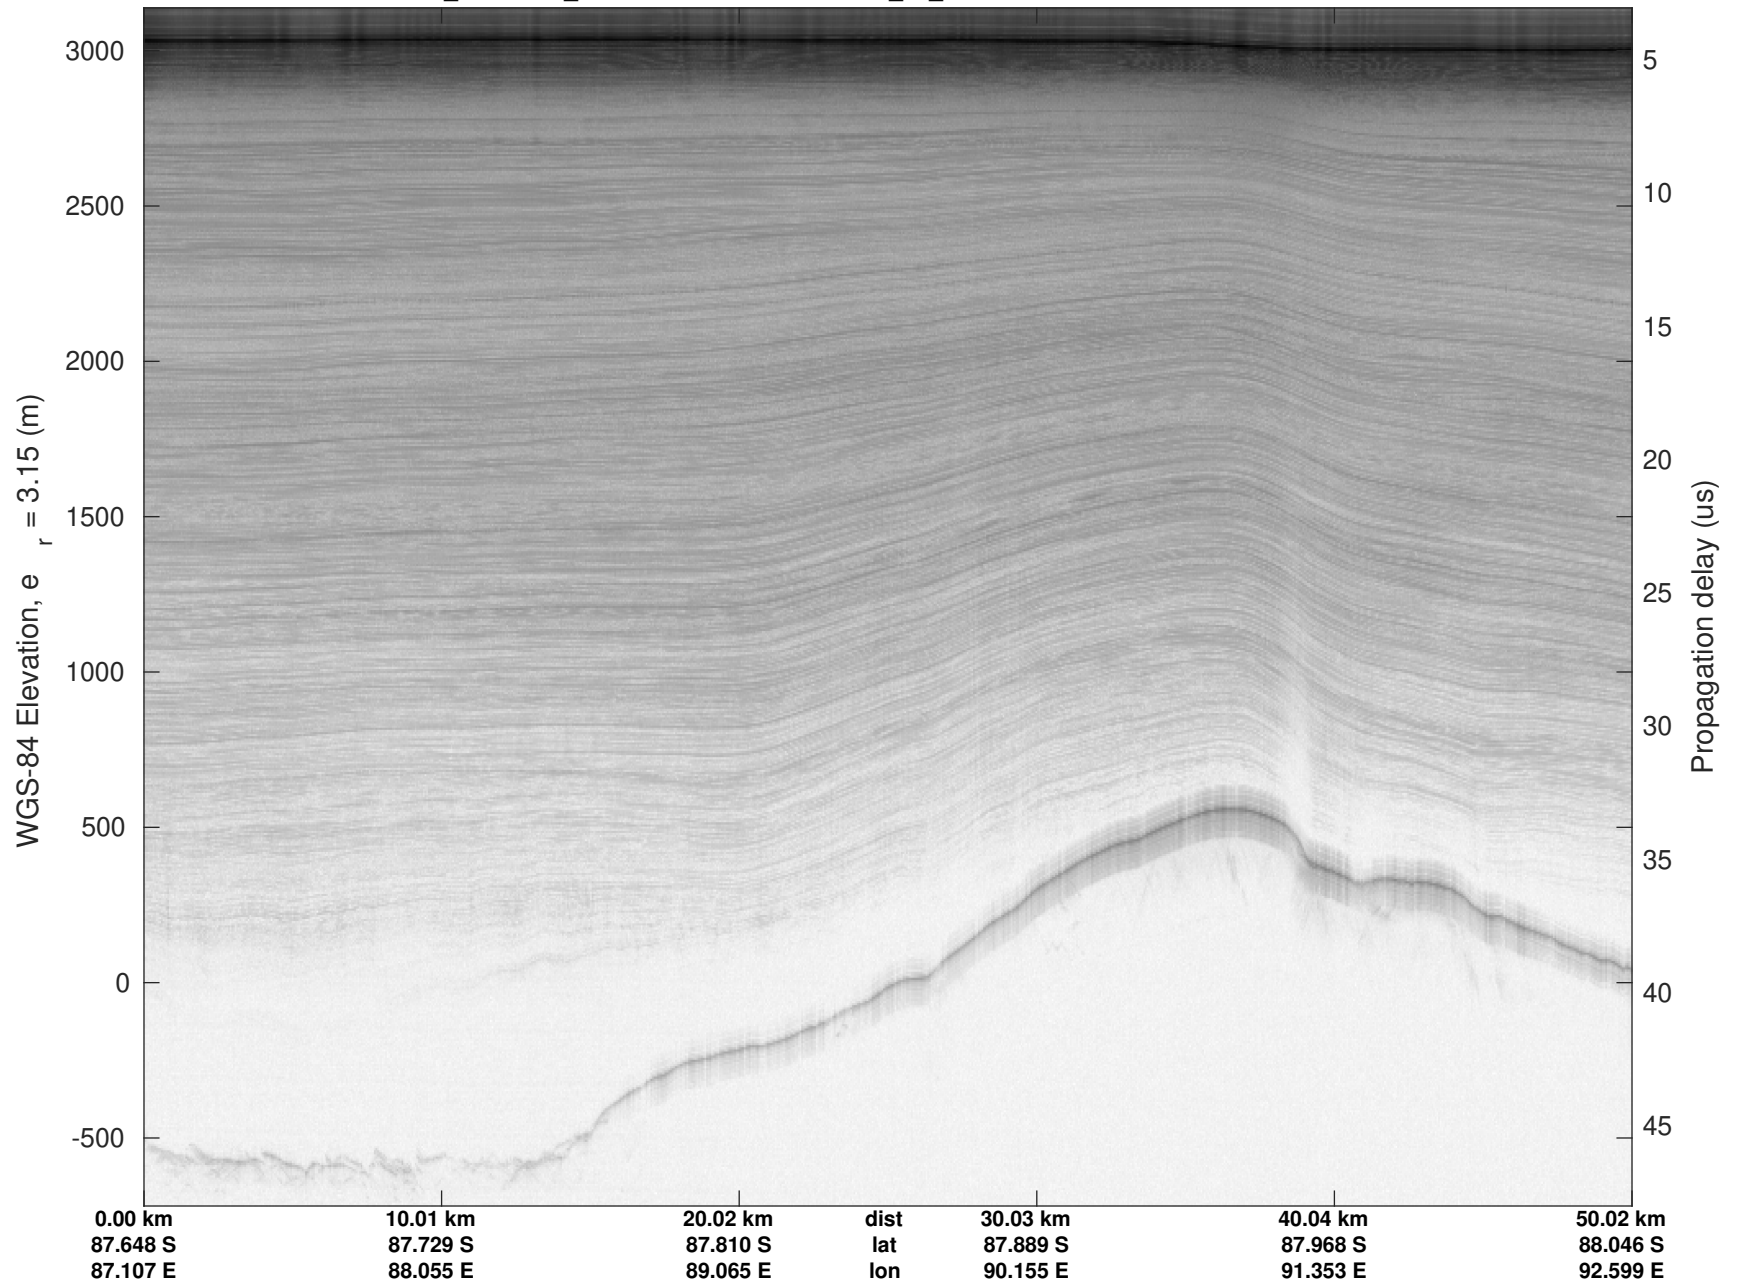

UTIG MARFA -- COLDEX
rds 2022_Antarctica_BaslerMKB: "F09" 20230109_01_024: 24:43:20.5 to 24:52:18.2 GPS