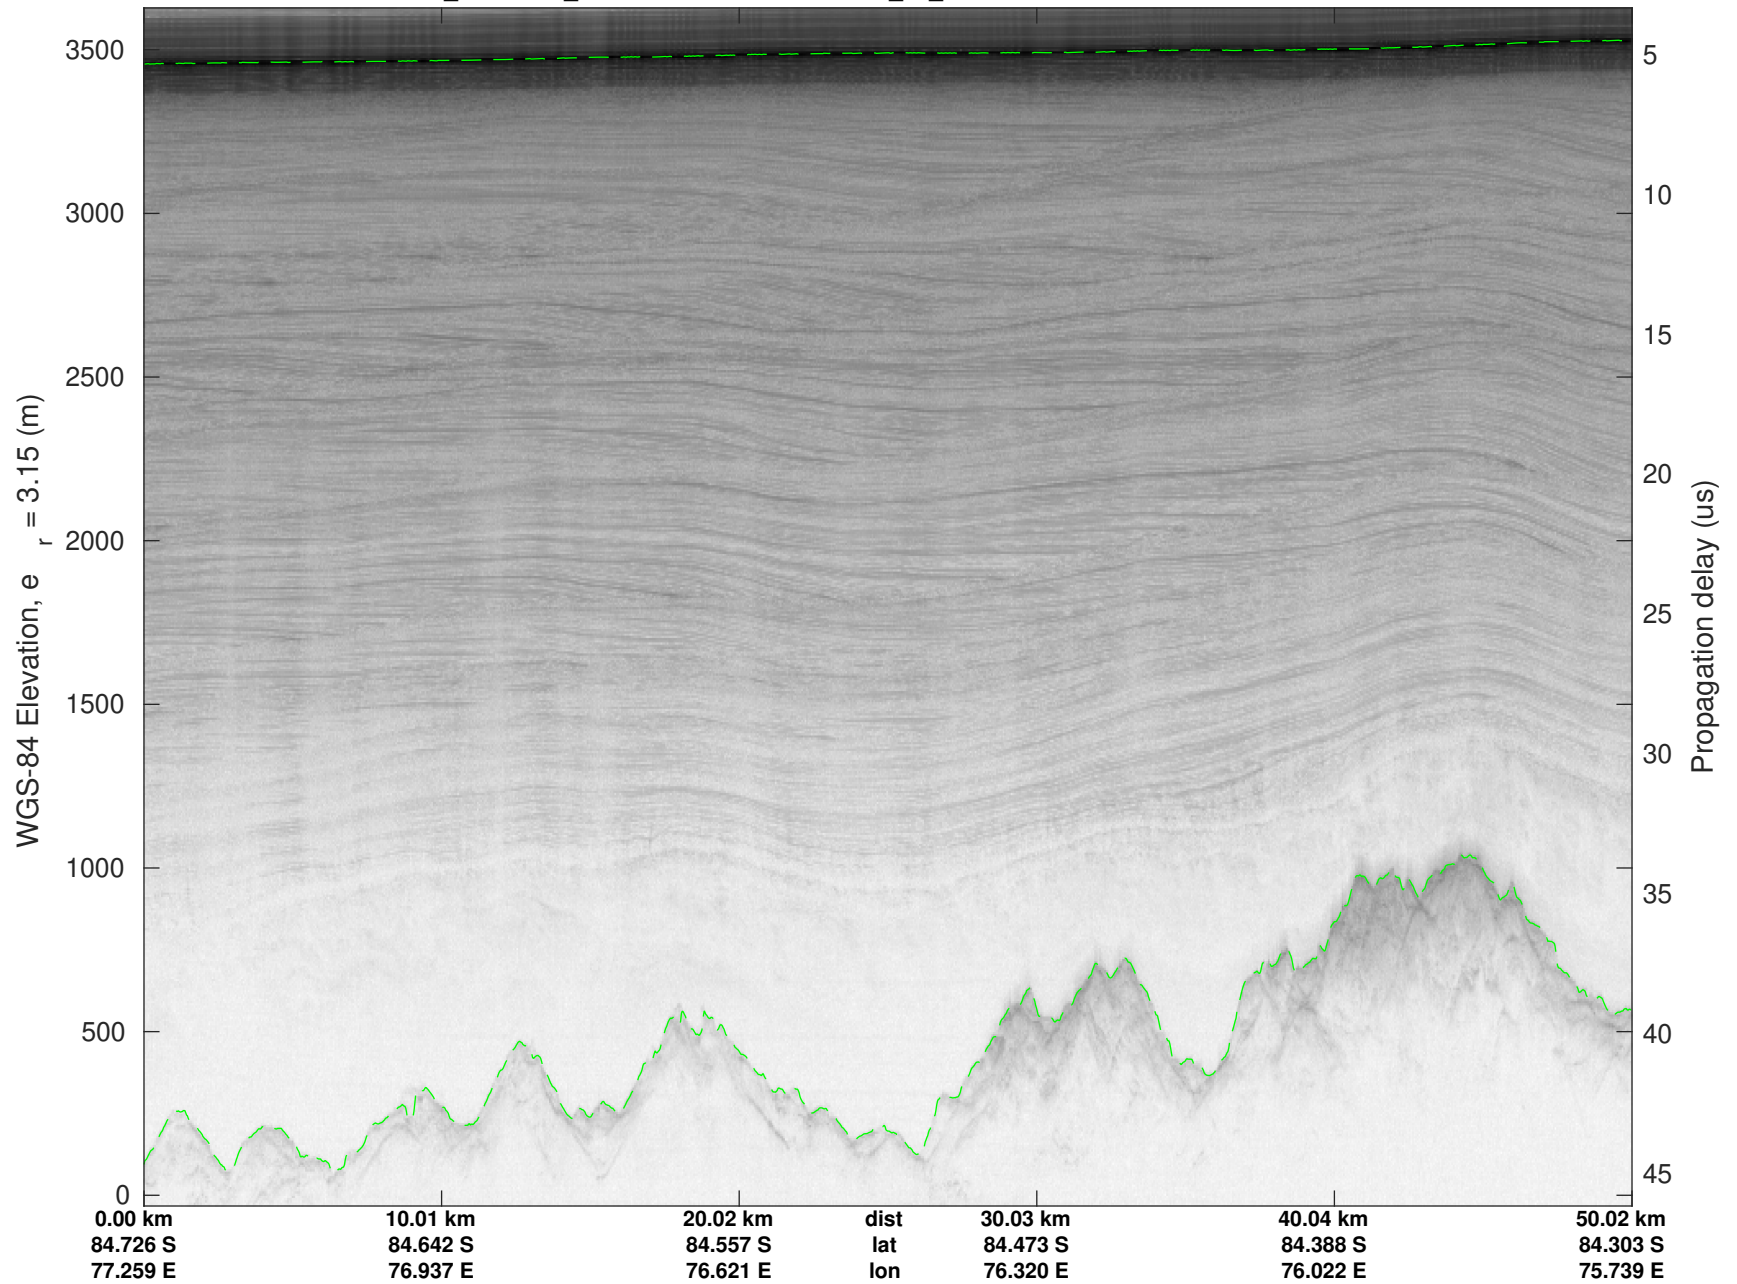

UTIG MARFA -- COLDEX
rds 2022_Antarctica_BaslerMKB: "F09" 20230109_01_013: 23:02:35.6 to 23:13:02.4 GPS