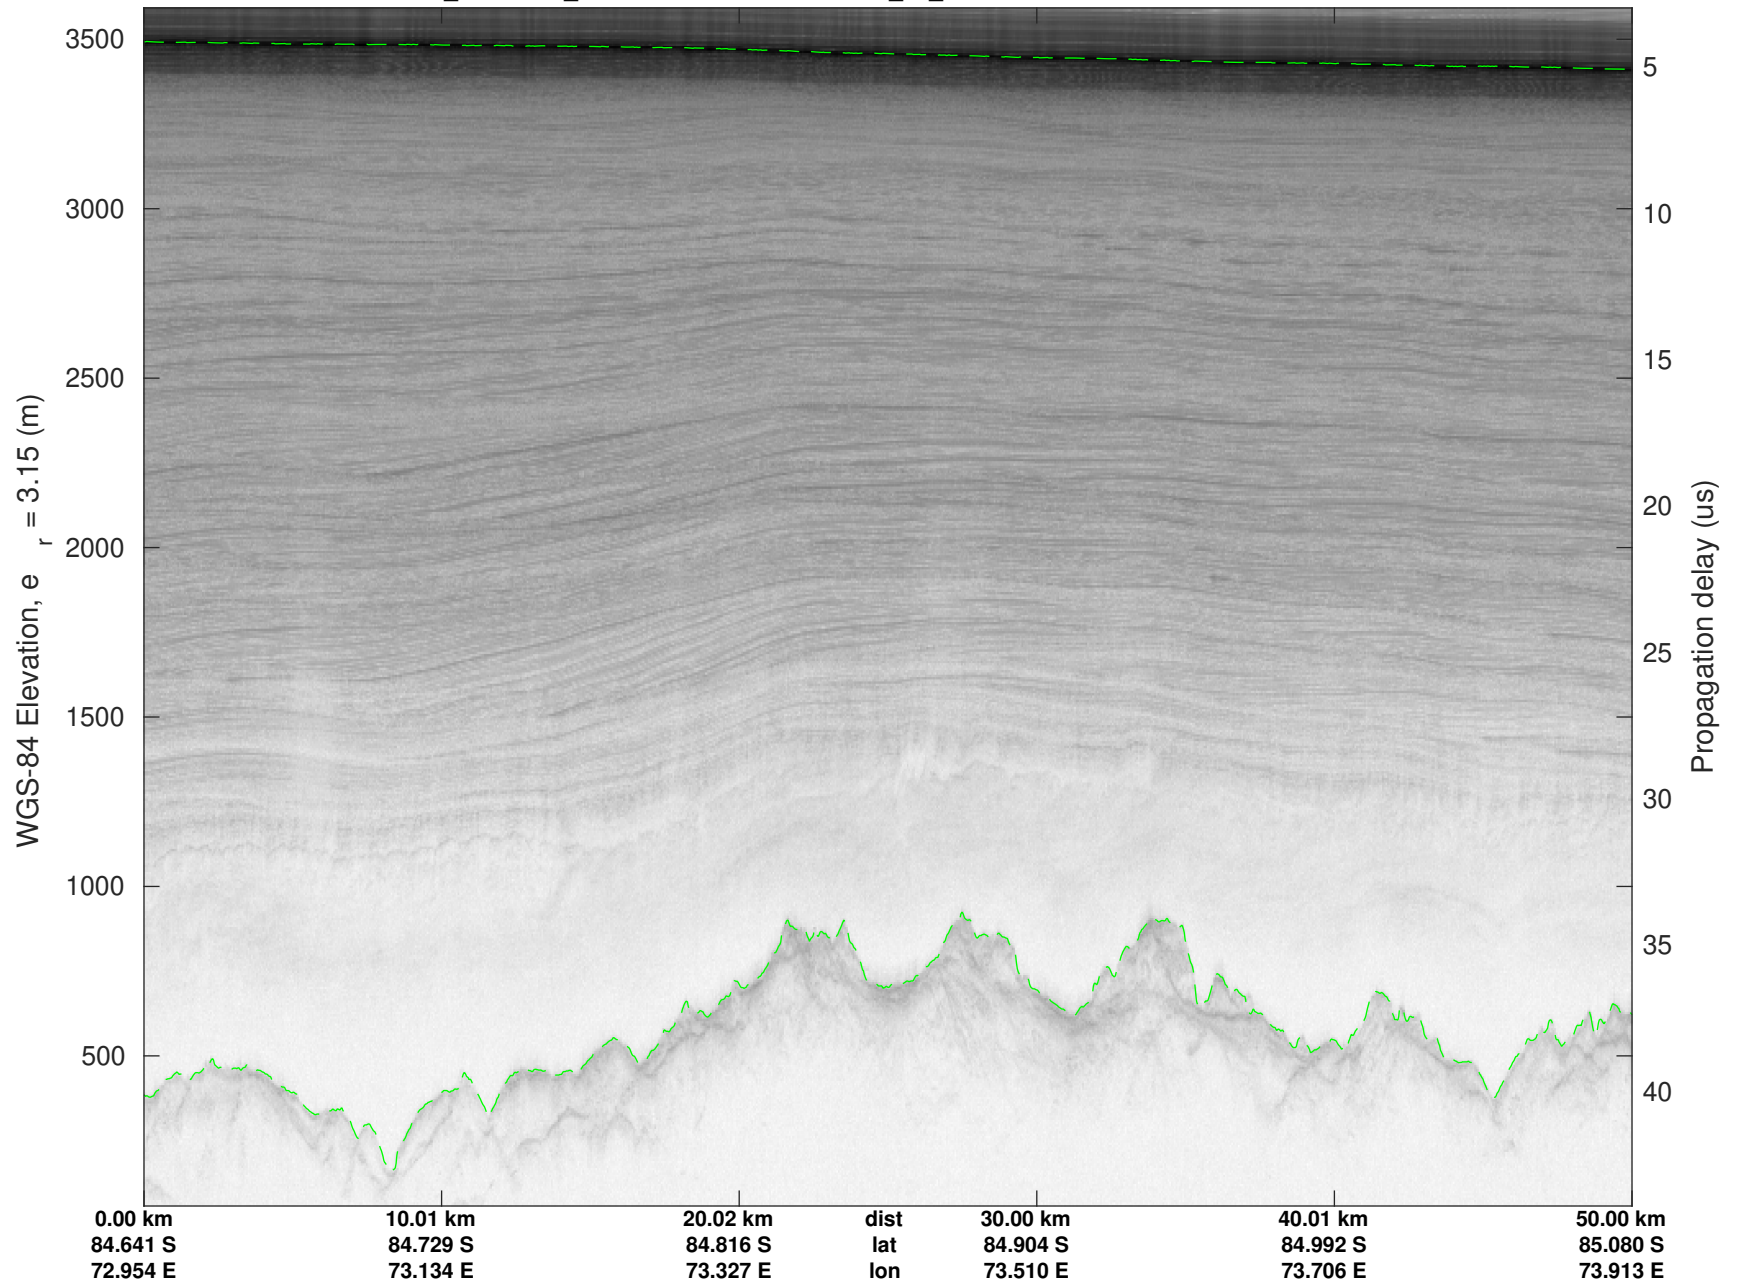

UTIG MARFA -- COLDEX
rds 2022_Antarctica_BaslerMKB: "F09" 20230109_01_017: 23:41:42.7 to 23:50:28.1 GPS