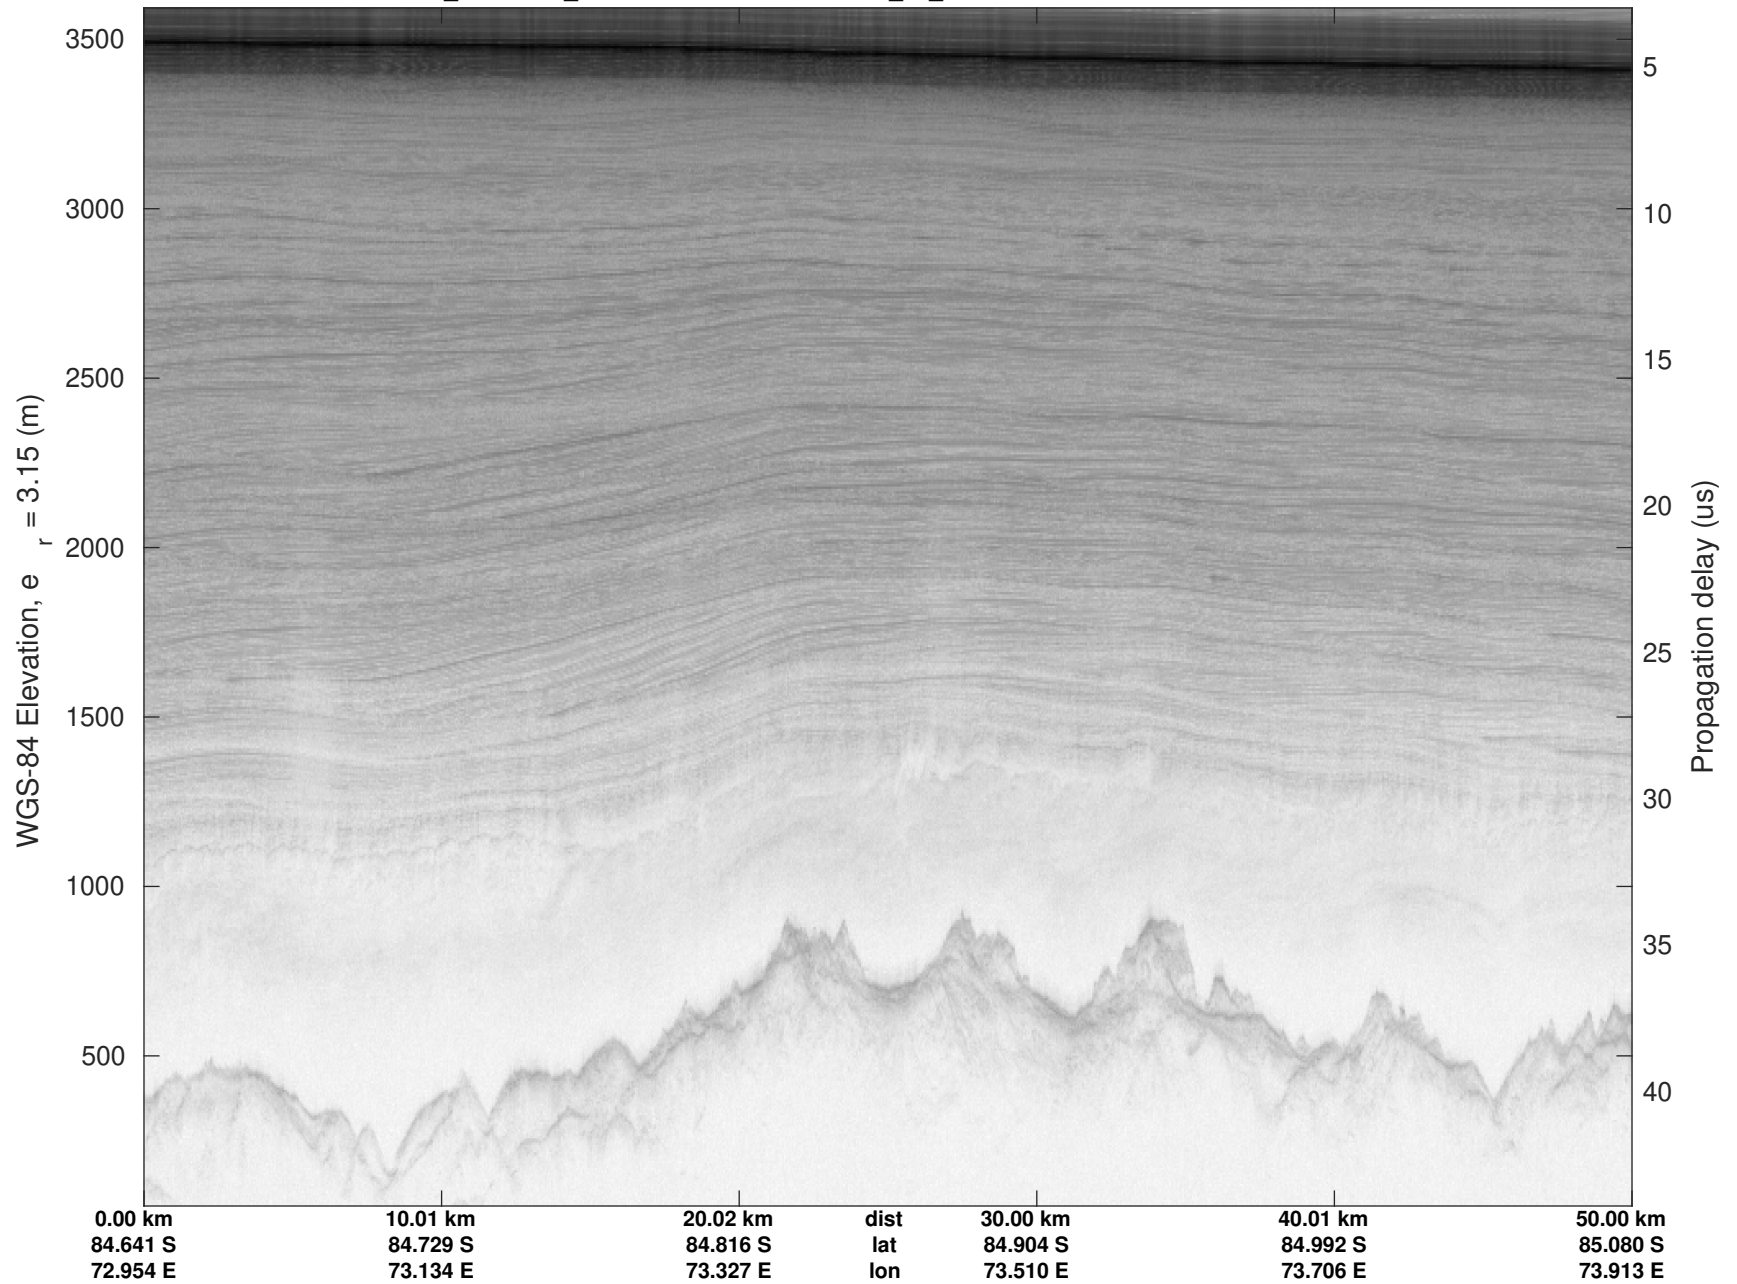

UTIG MARFA -- COLDEX
rds 2022_Antarctica_BaslerMKB: "F09" 20230109_01_017: 23:41:42.7 to 23:50:28.1 GPS