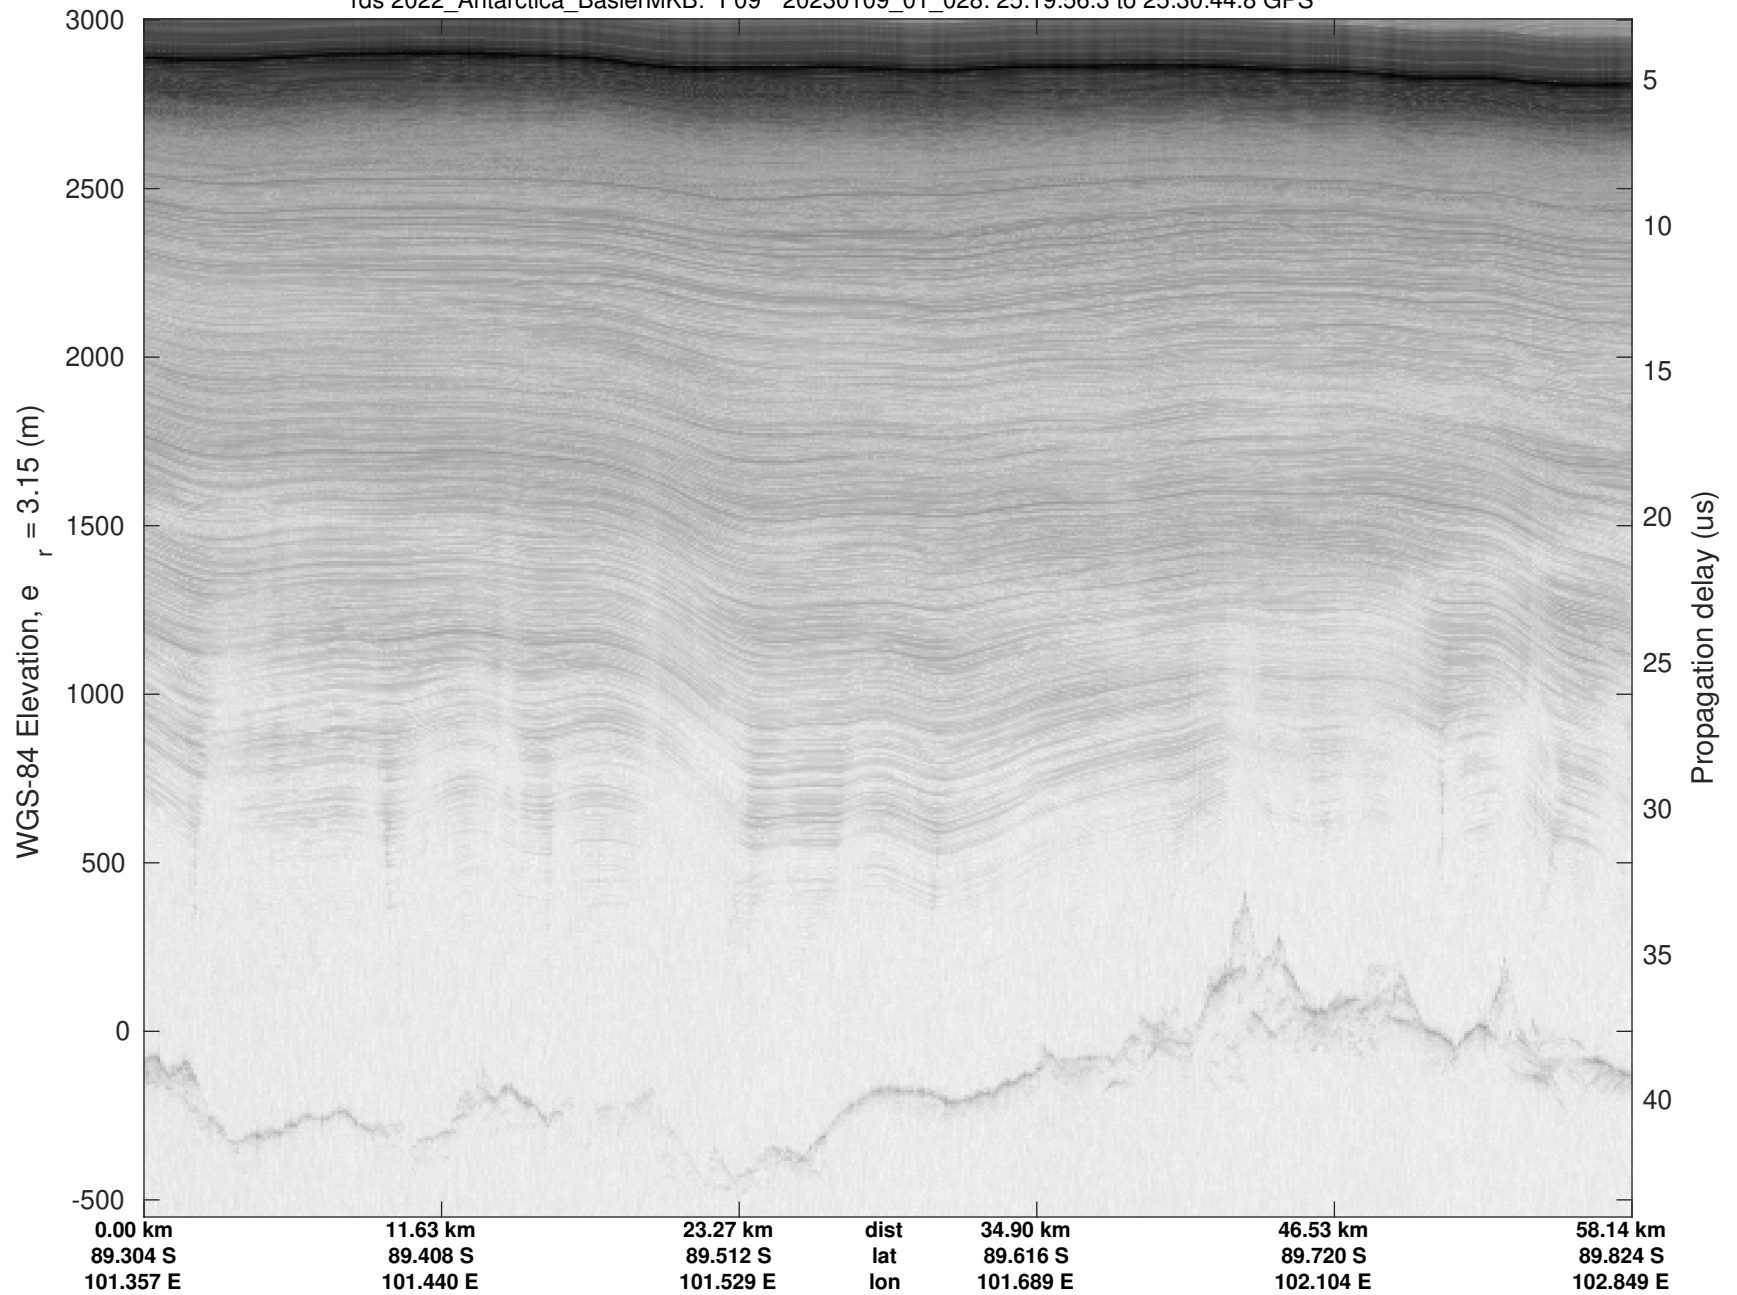

UTIG MARFA -- COLDEX
rds 2022_Antarctica_BaslerMKB: "F09" 20230109_01_028: 25:19:56.3 to 25:30:44.8 GPS