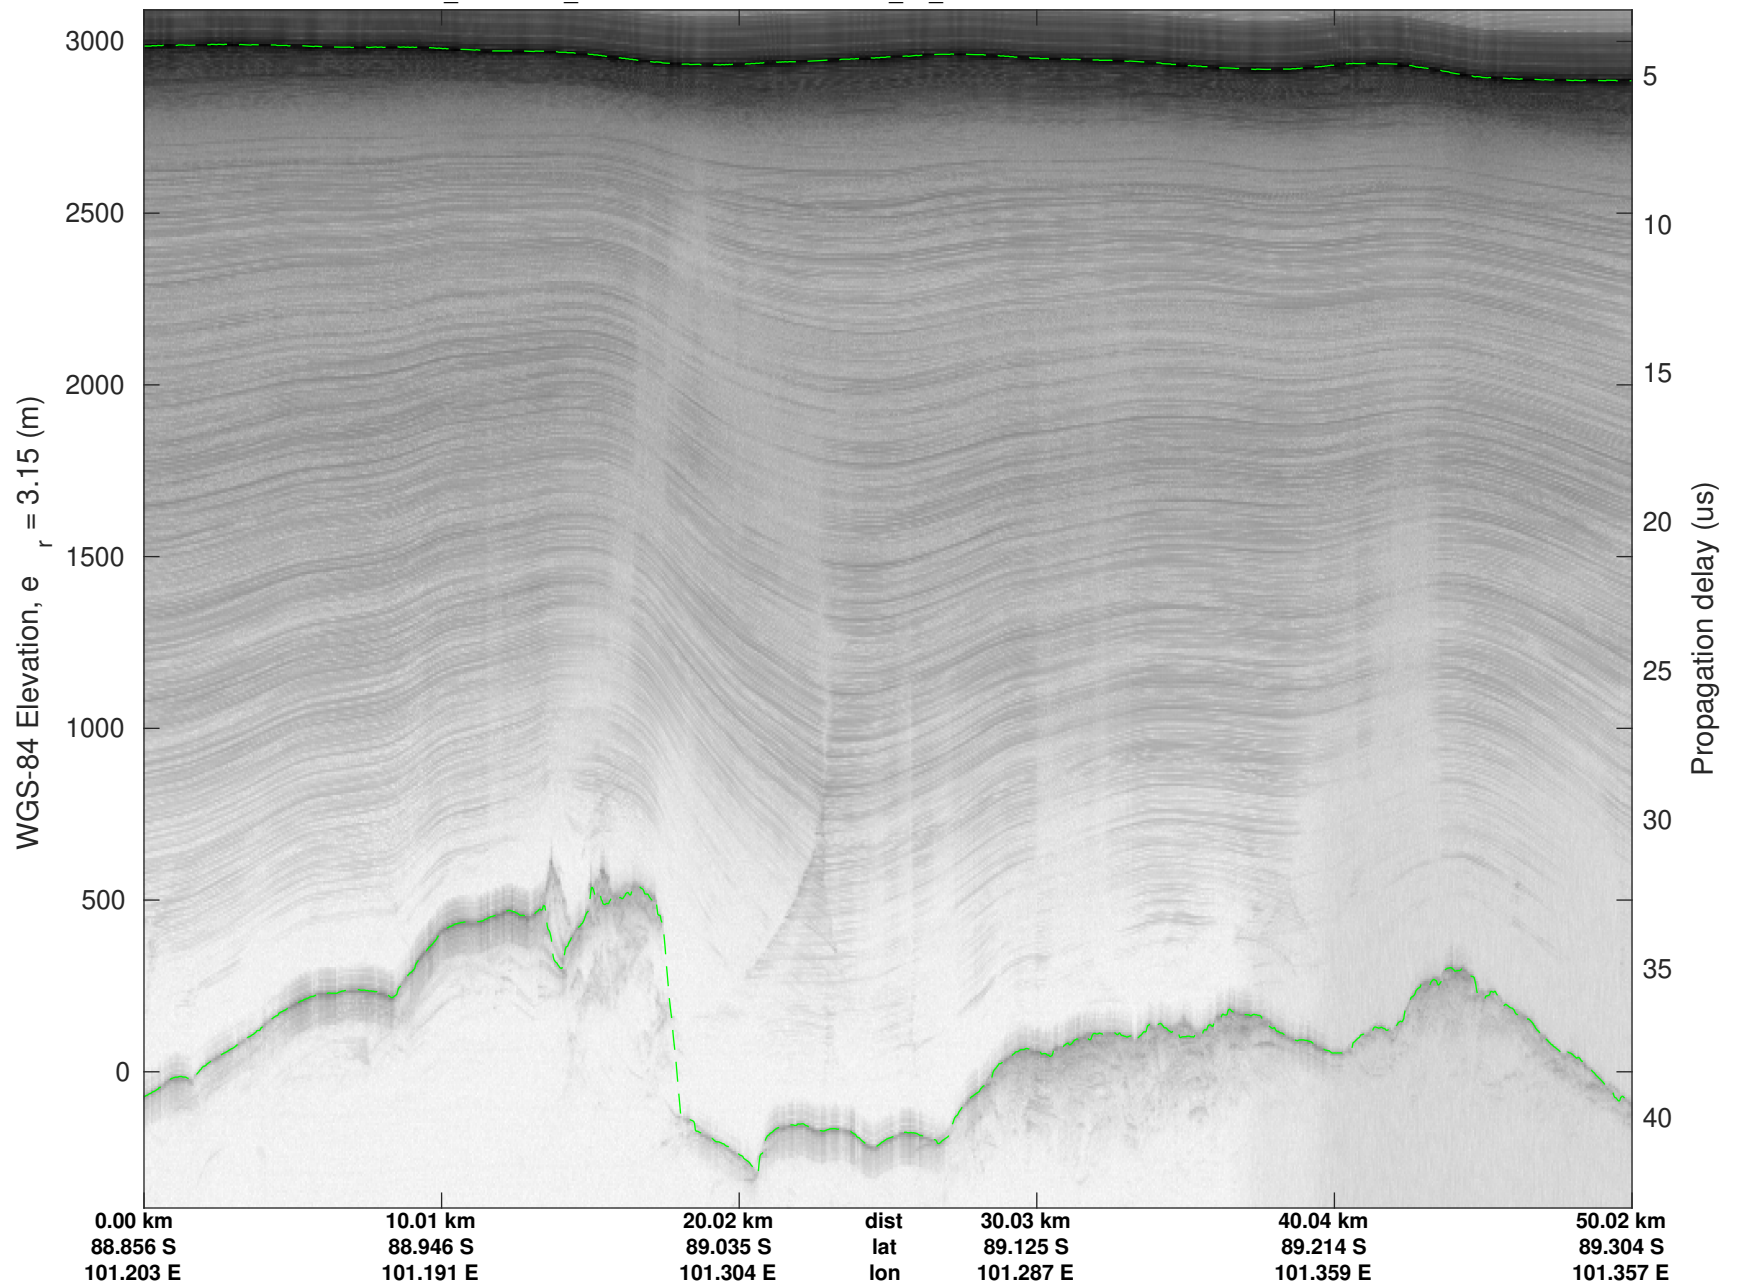

UTIG MARFA -- COLDEX
rds 2022_Antarctica_BaslerMKB: "F09" 20230109_01_027: 25:10:39.9 to 25:19:56.0 GPS