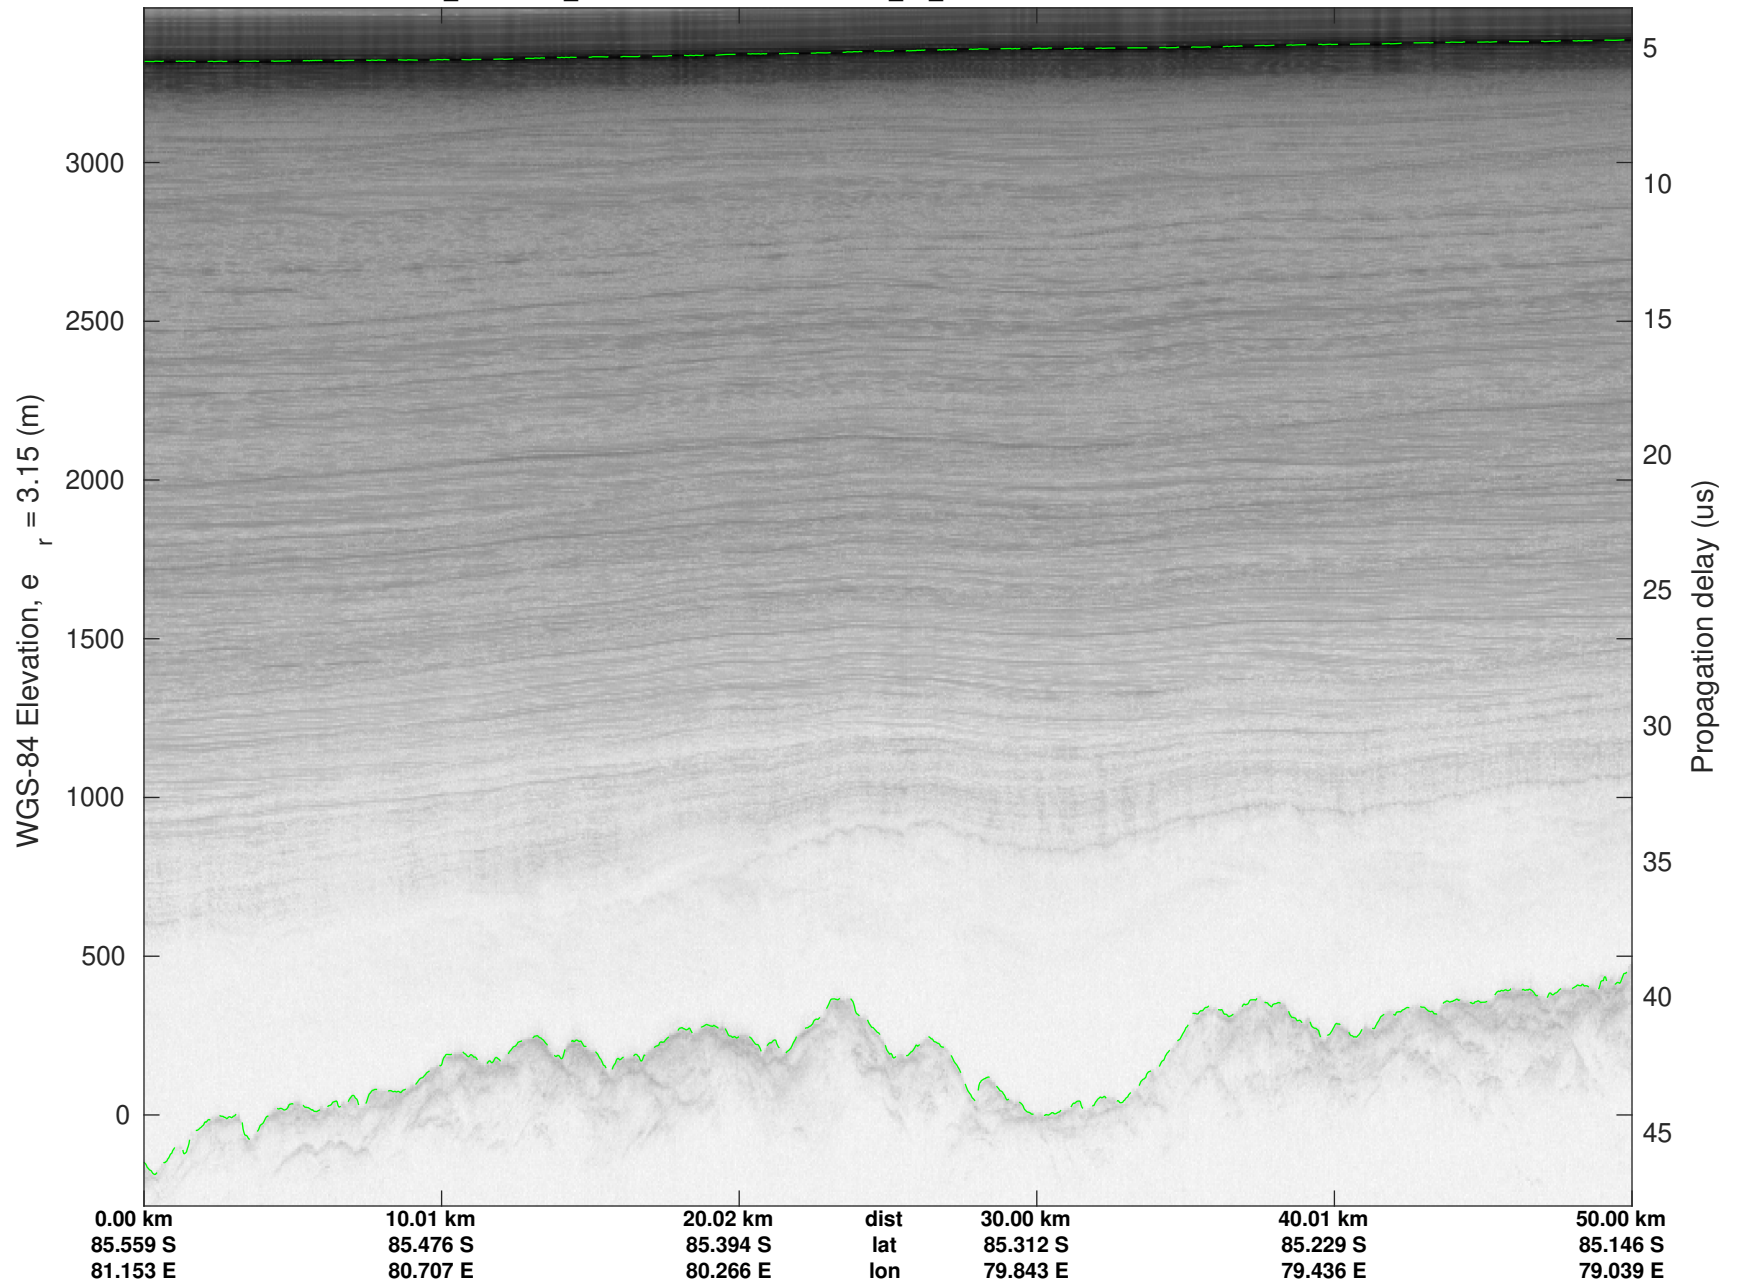

UTIG MARFA -- COLDEX
rds 2022_Antarctica_BaslerMKB: "F09" 20230109_01_011: 22:41:59.2 to 22:52:14.1 GPS