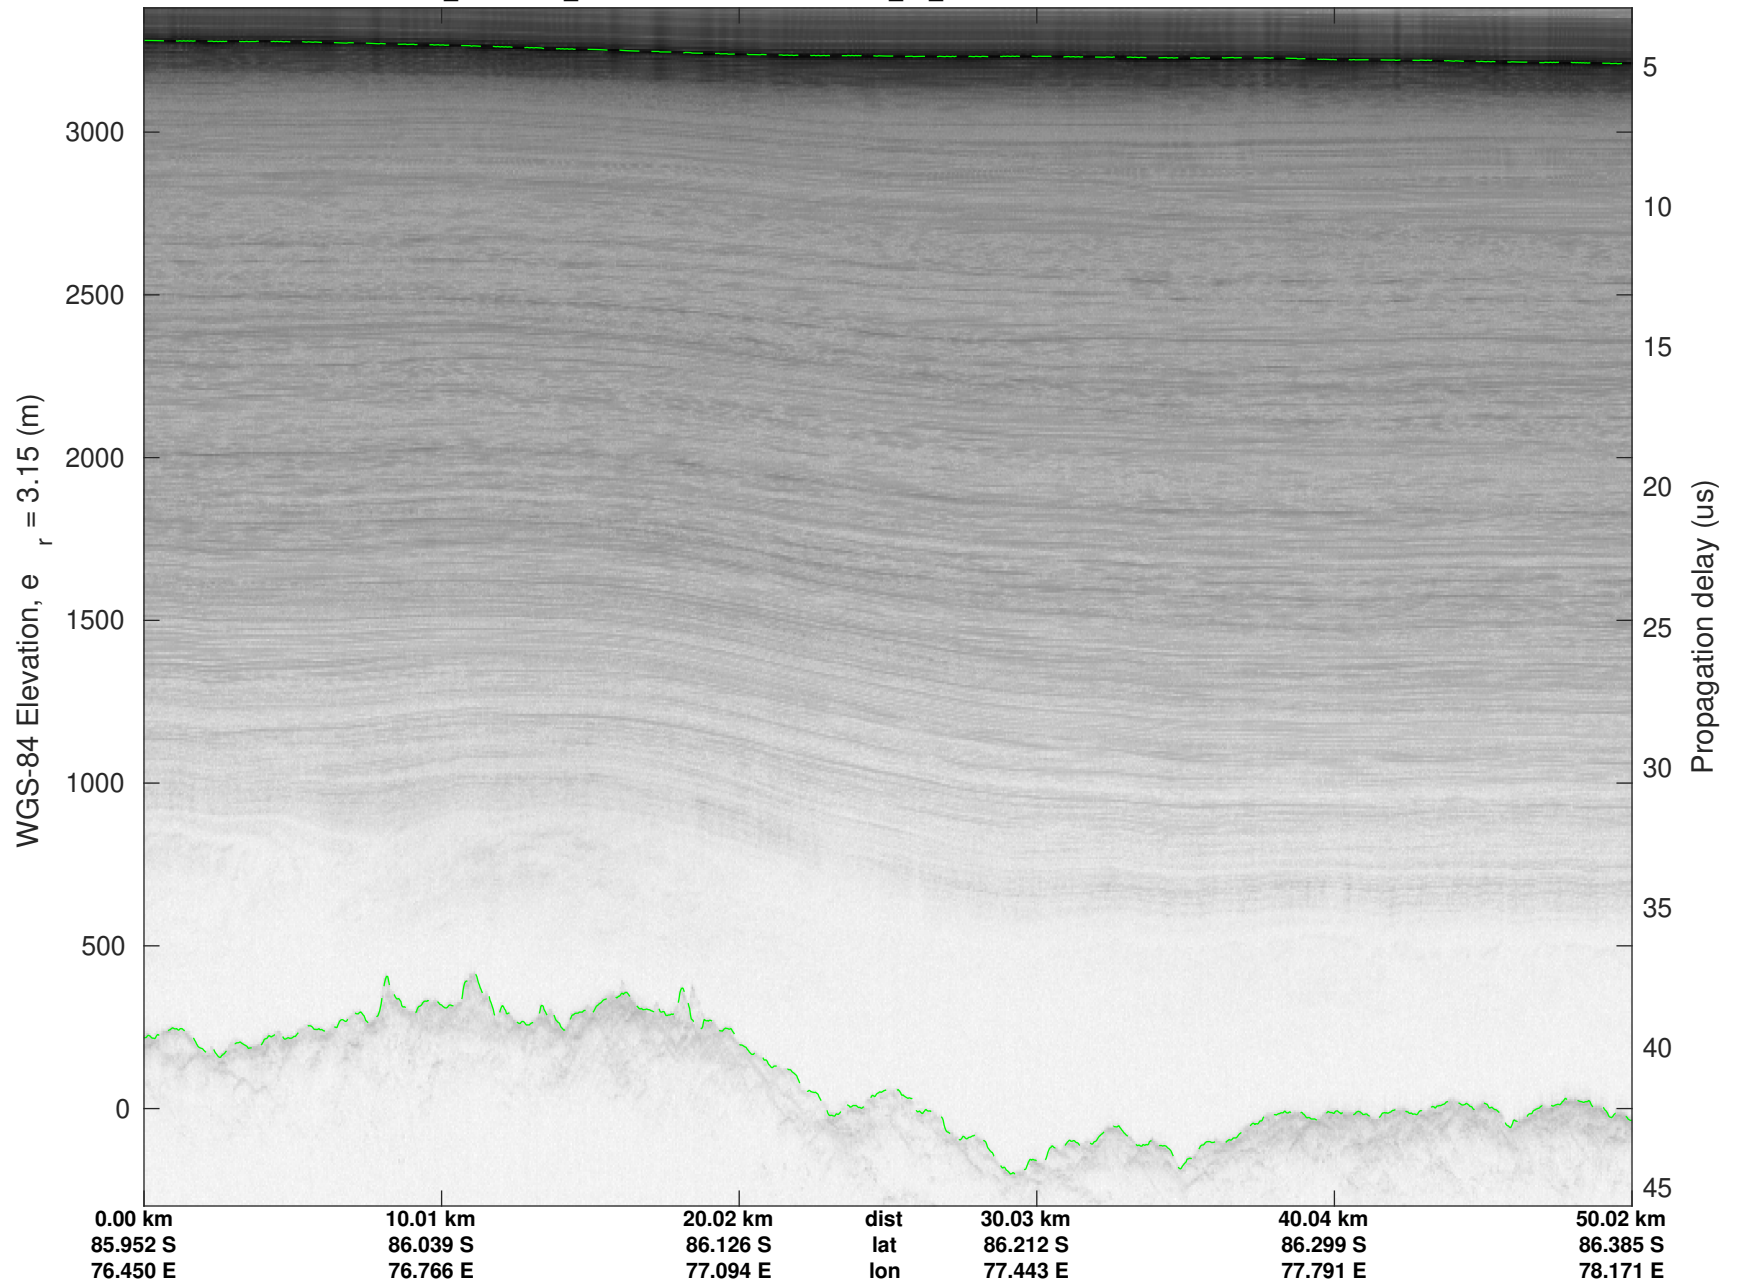

UTIG MARFA -- COLDEX
rds 2022_Antarctica_BaslerMKB: "F09" 20230109_01_020: 24:07:55.6 to 24:16:41.4 GPS