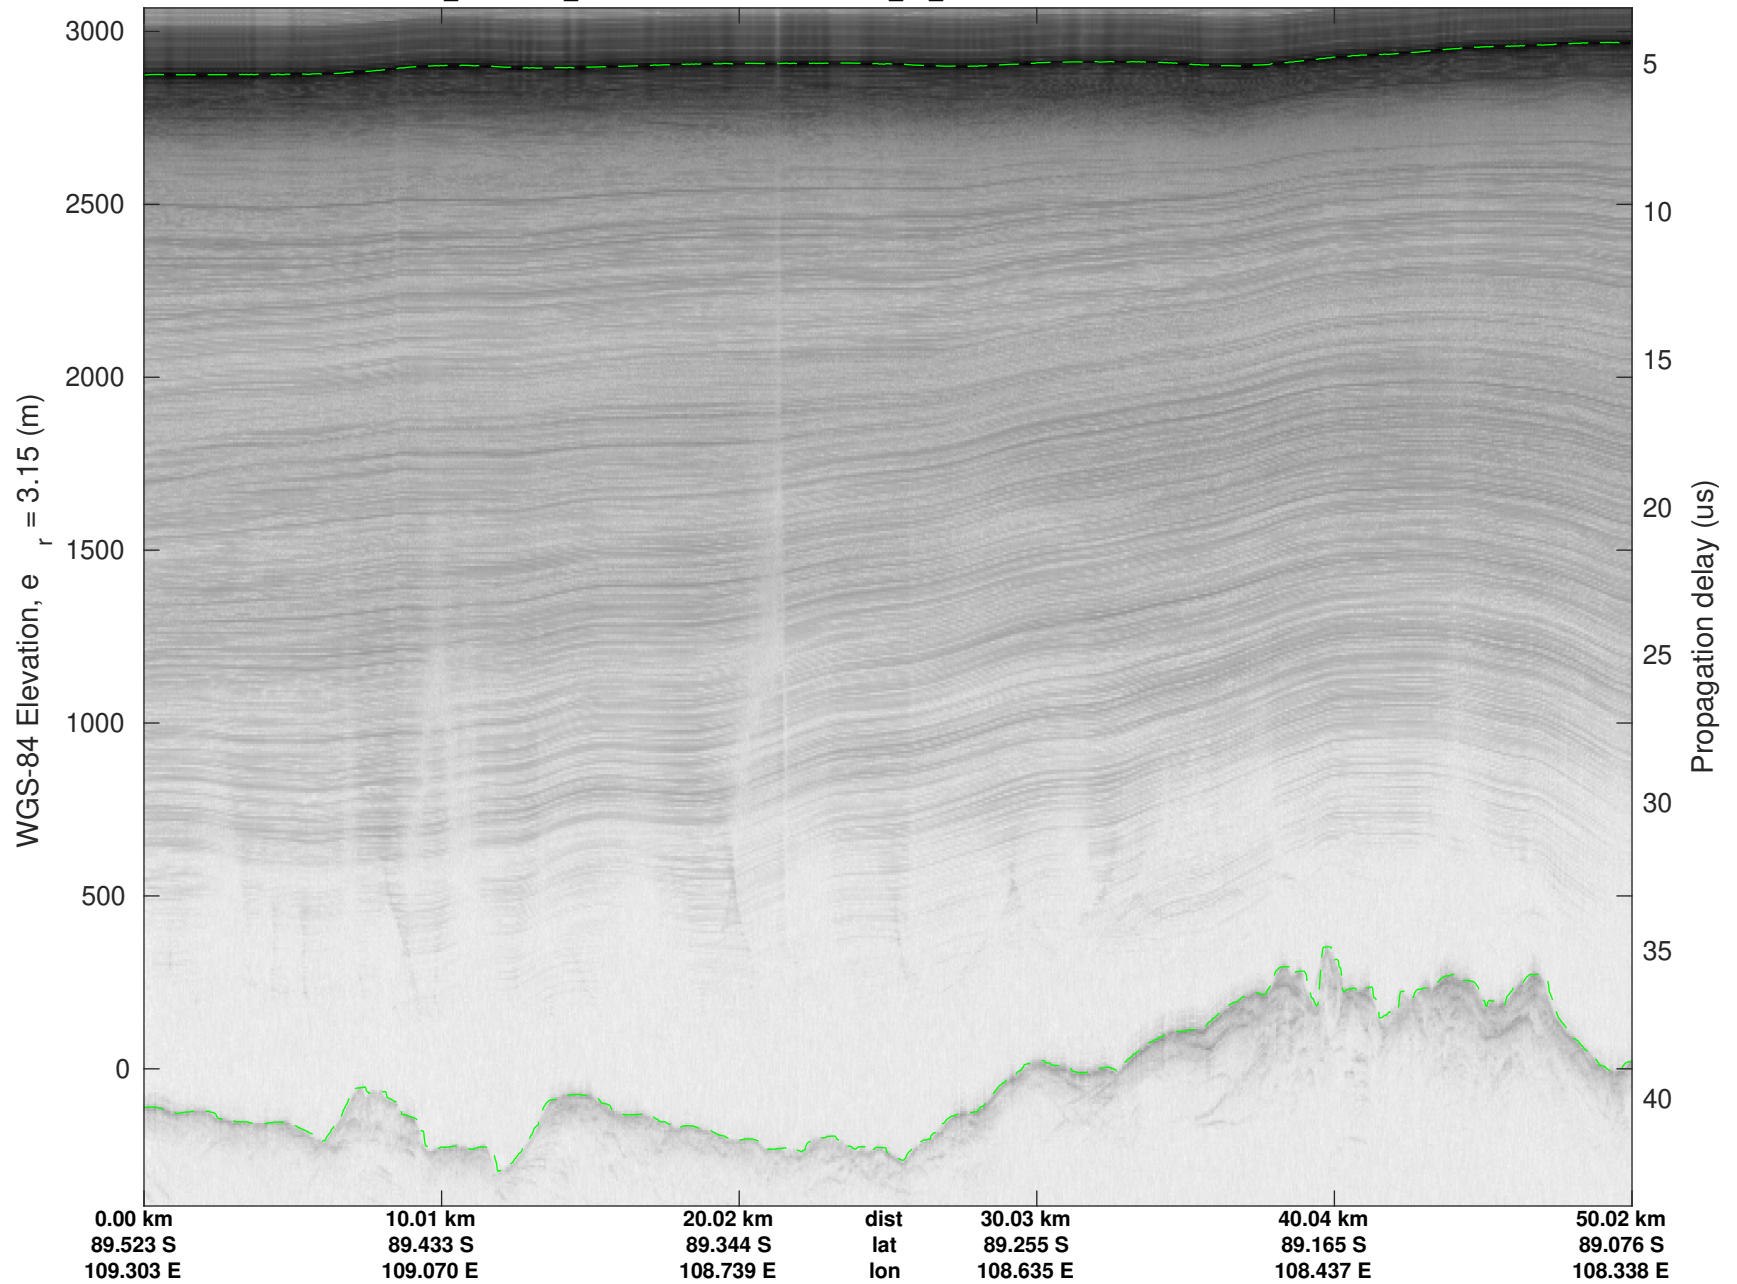

UTIG MARFA -- COLDEX
rds 2022_Antarctica_BaslerMKB: "F09" 20230109_01_001: 21:00:03.7 to 21:10:24.6 GPS

UTIG MARFA -- COLDEX
rds 2022_Antarctica_BaslerMKB: "F09" 20230109_01_001: 21:00:03.7 to 21:10:24.6 GPS