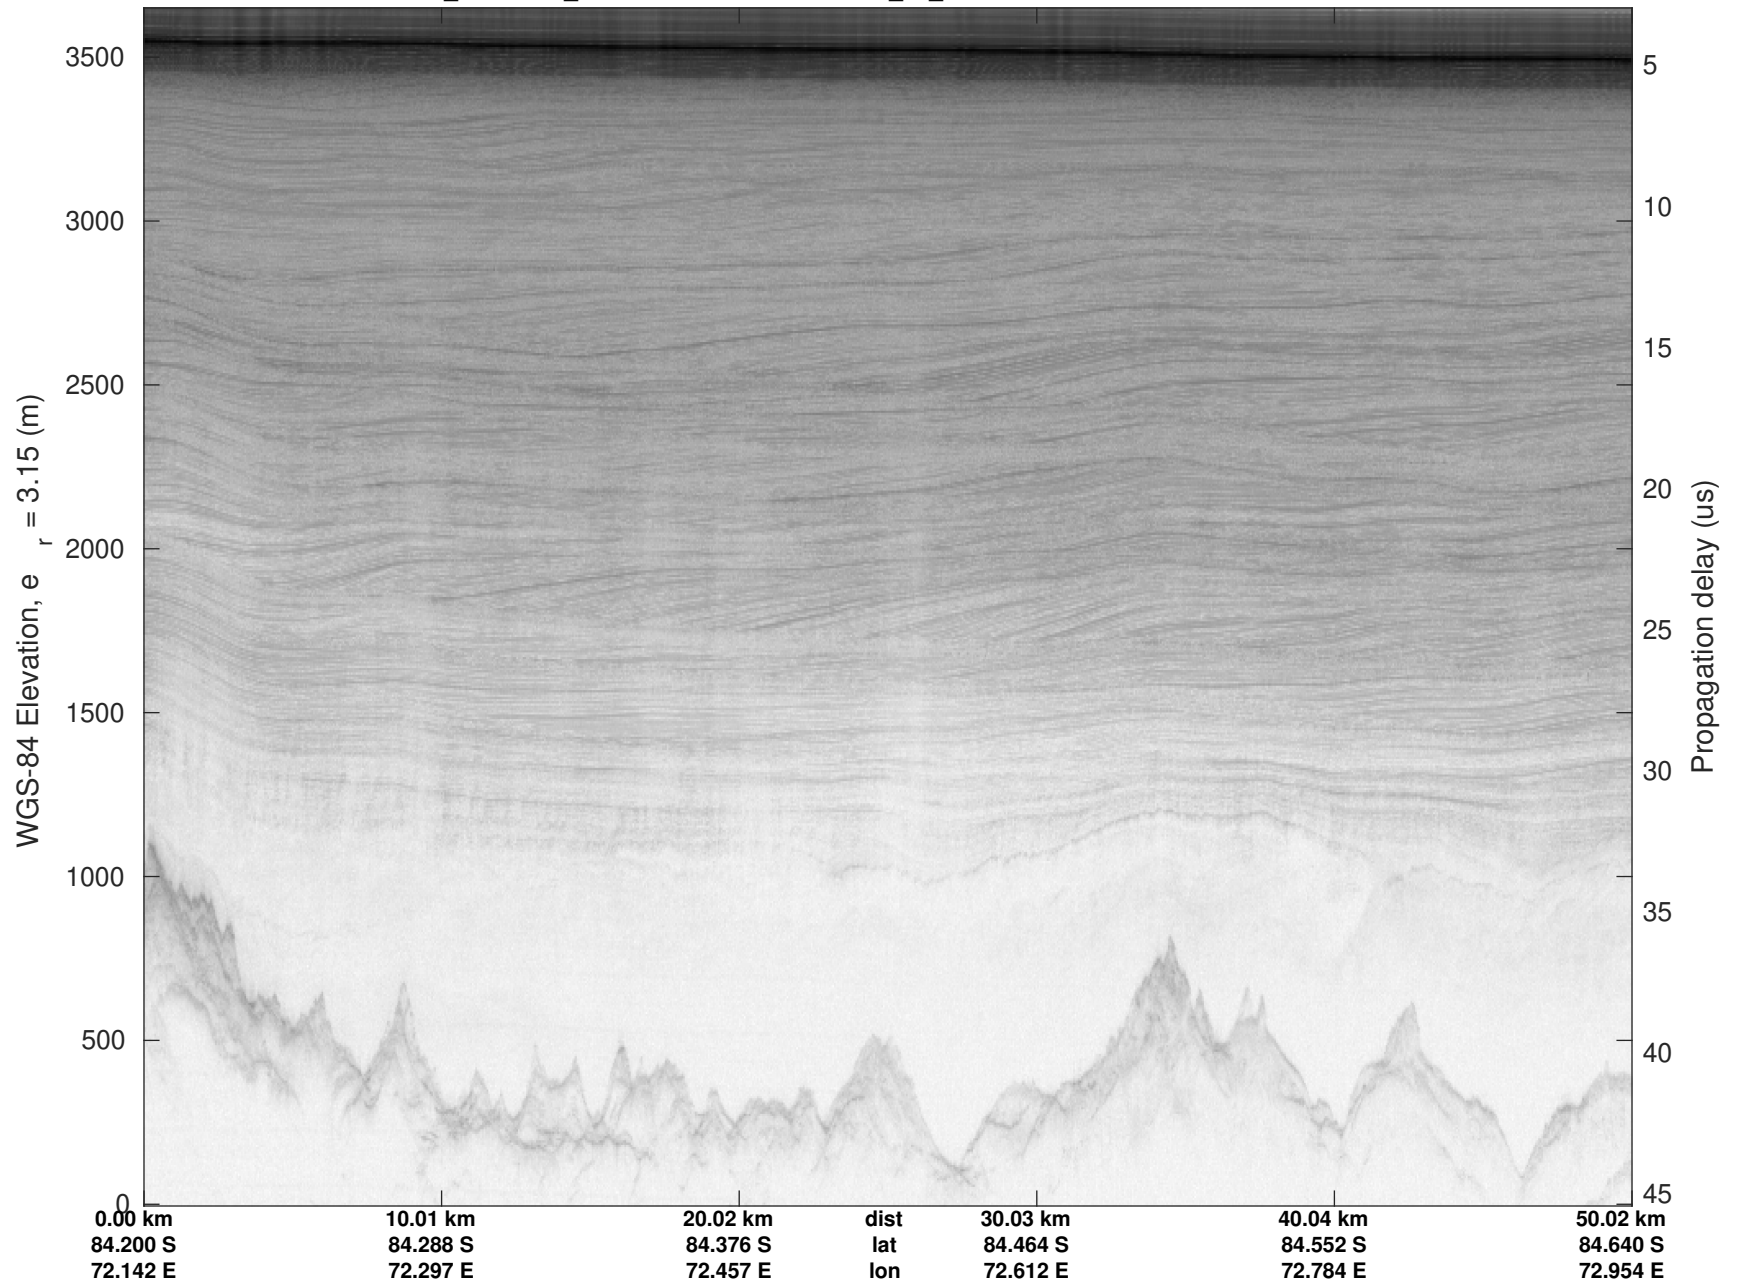

UTIG MARFA -- COLDEX
rds 2022_Antarctica_BaslerMKB: "F09" 20230109_01_016: 23:33:02.8 to 23:41:42.4 GPS