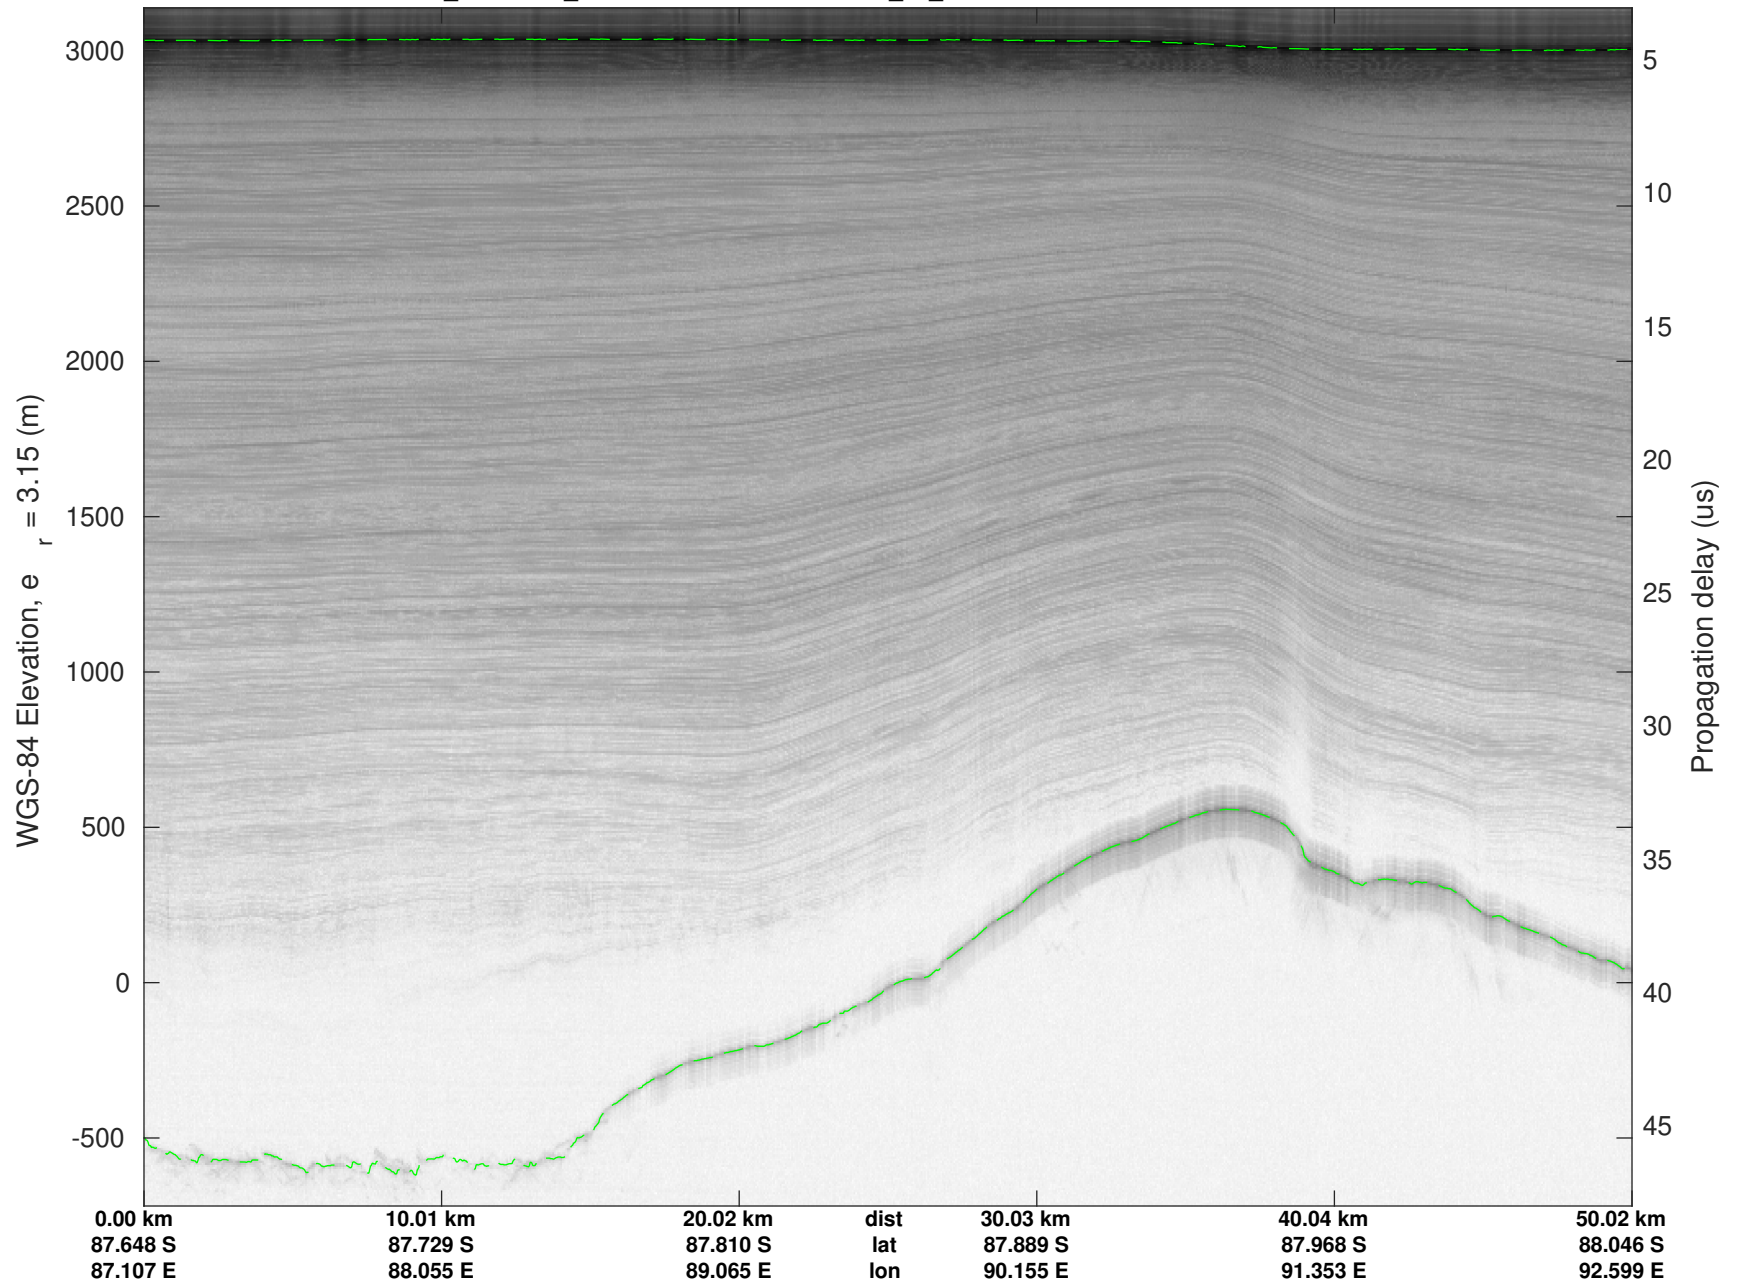

UTIG MARFA -- COLDEX
rds 2022_Antarctica_BaslerMKB: "F09" 20230109_01_024: 24:43:20.5 to 24:52:18.2 GPS