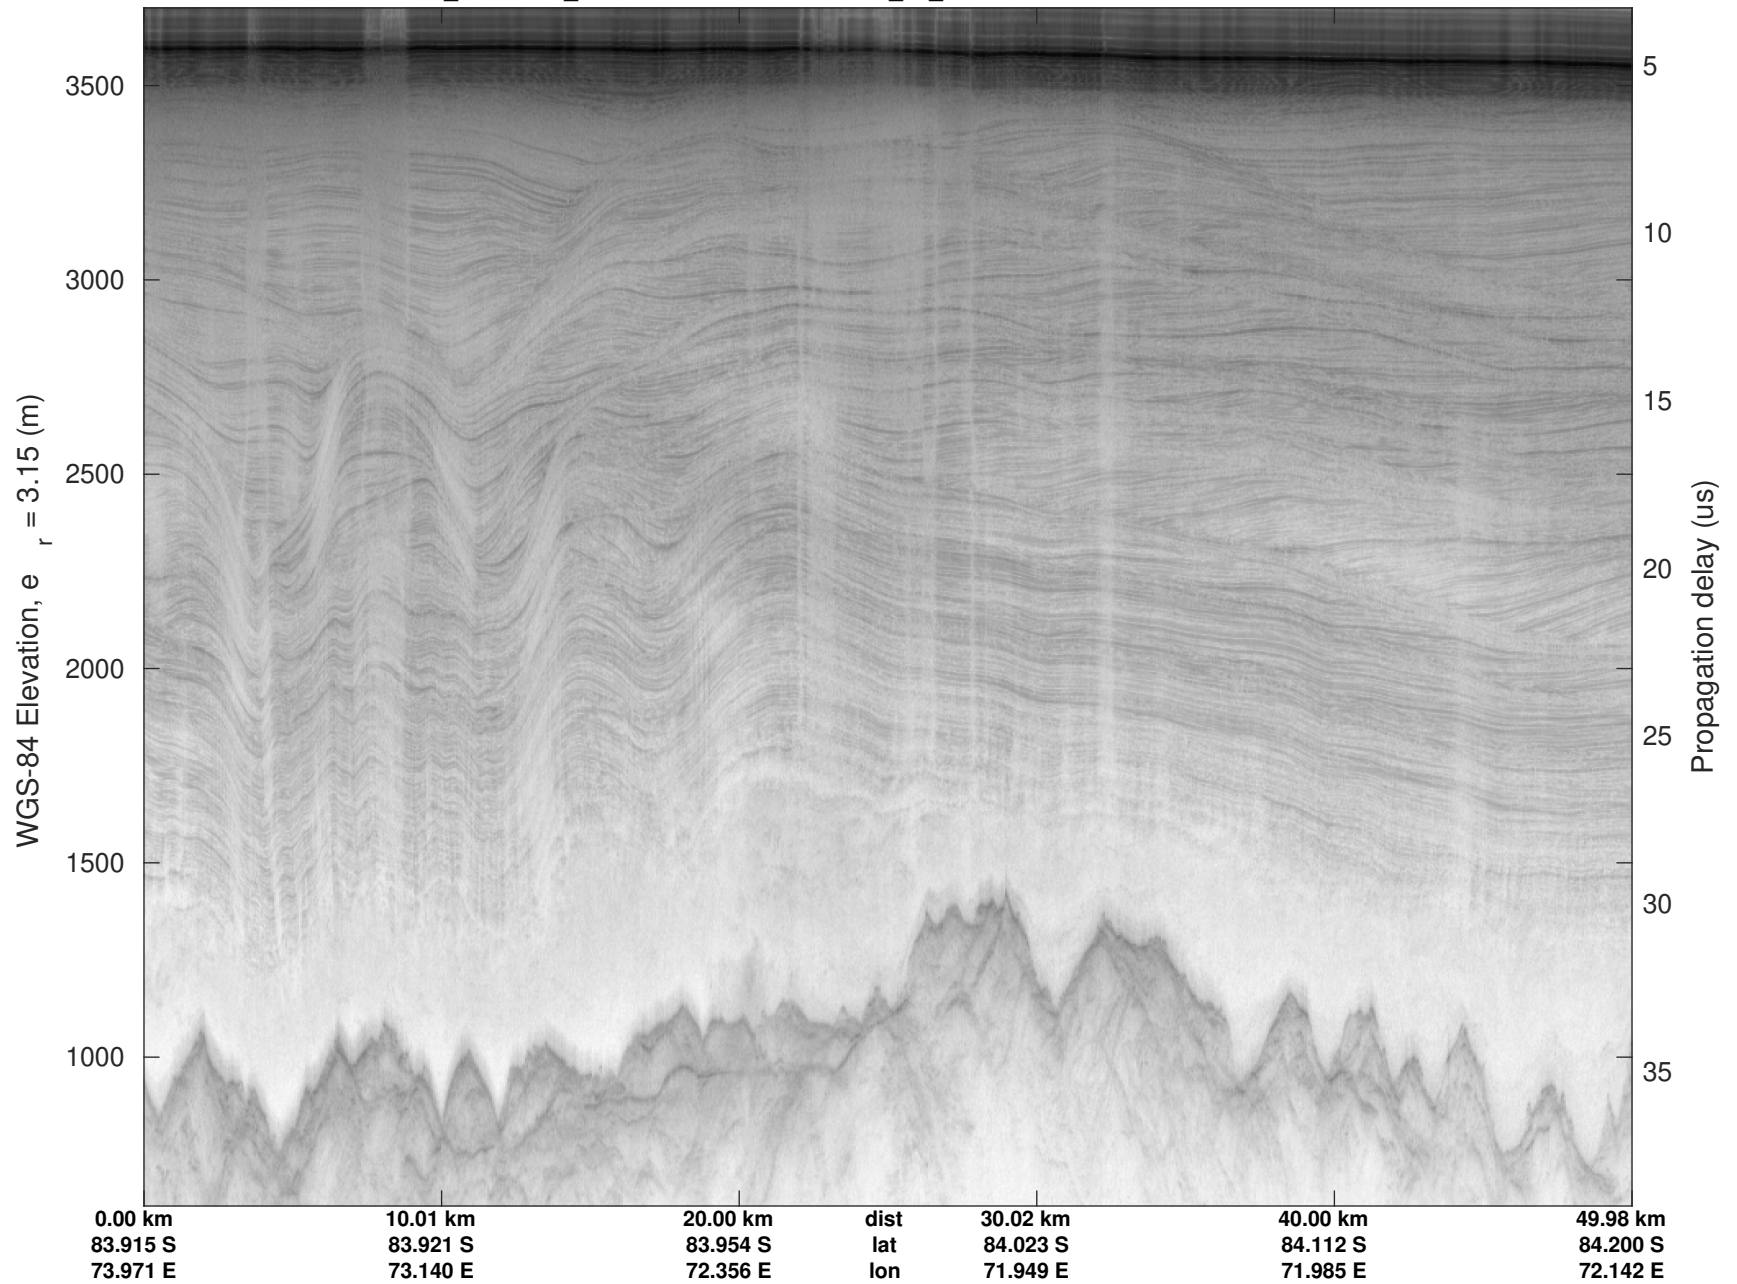

UTIG MARFA -- COLDEX
rds 2022_Antarctica_BaslerMKB: "F09" 20230109_01_015: 23:23:34.9 to 23:33:02.5 GPS