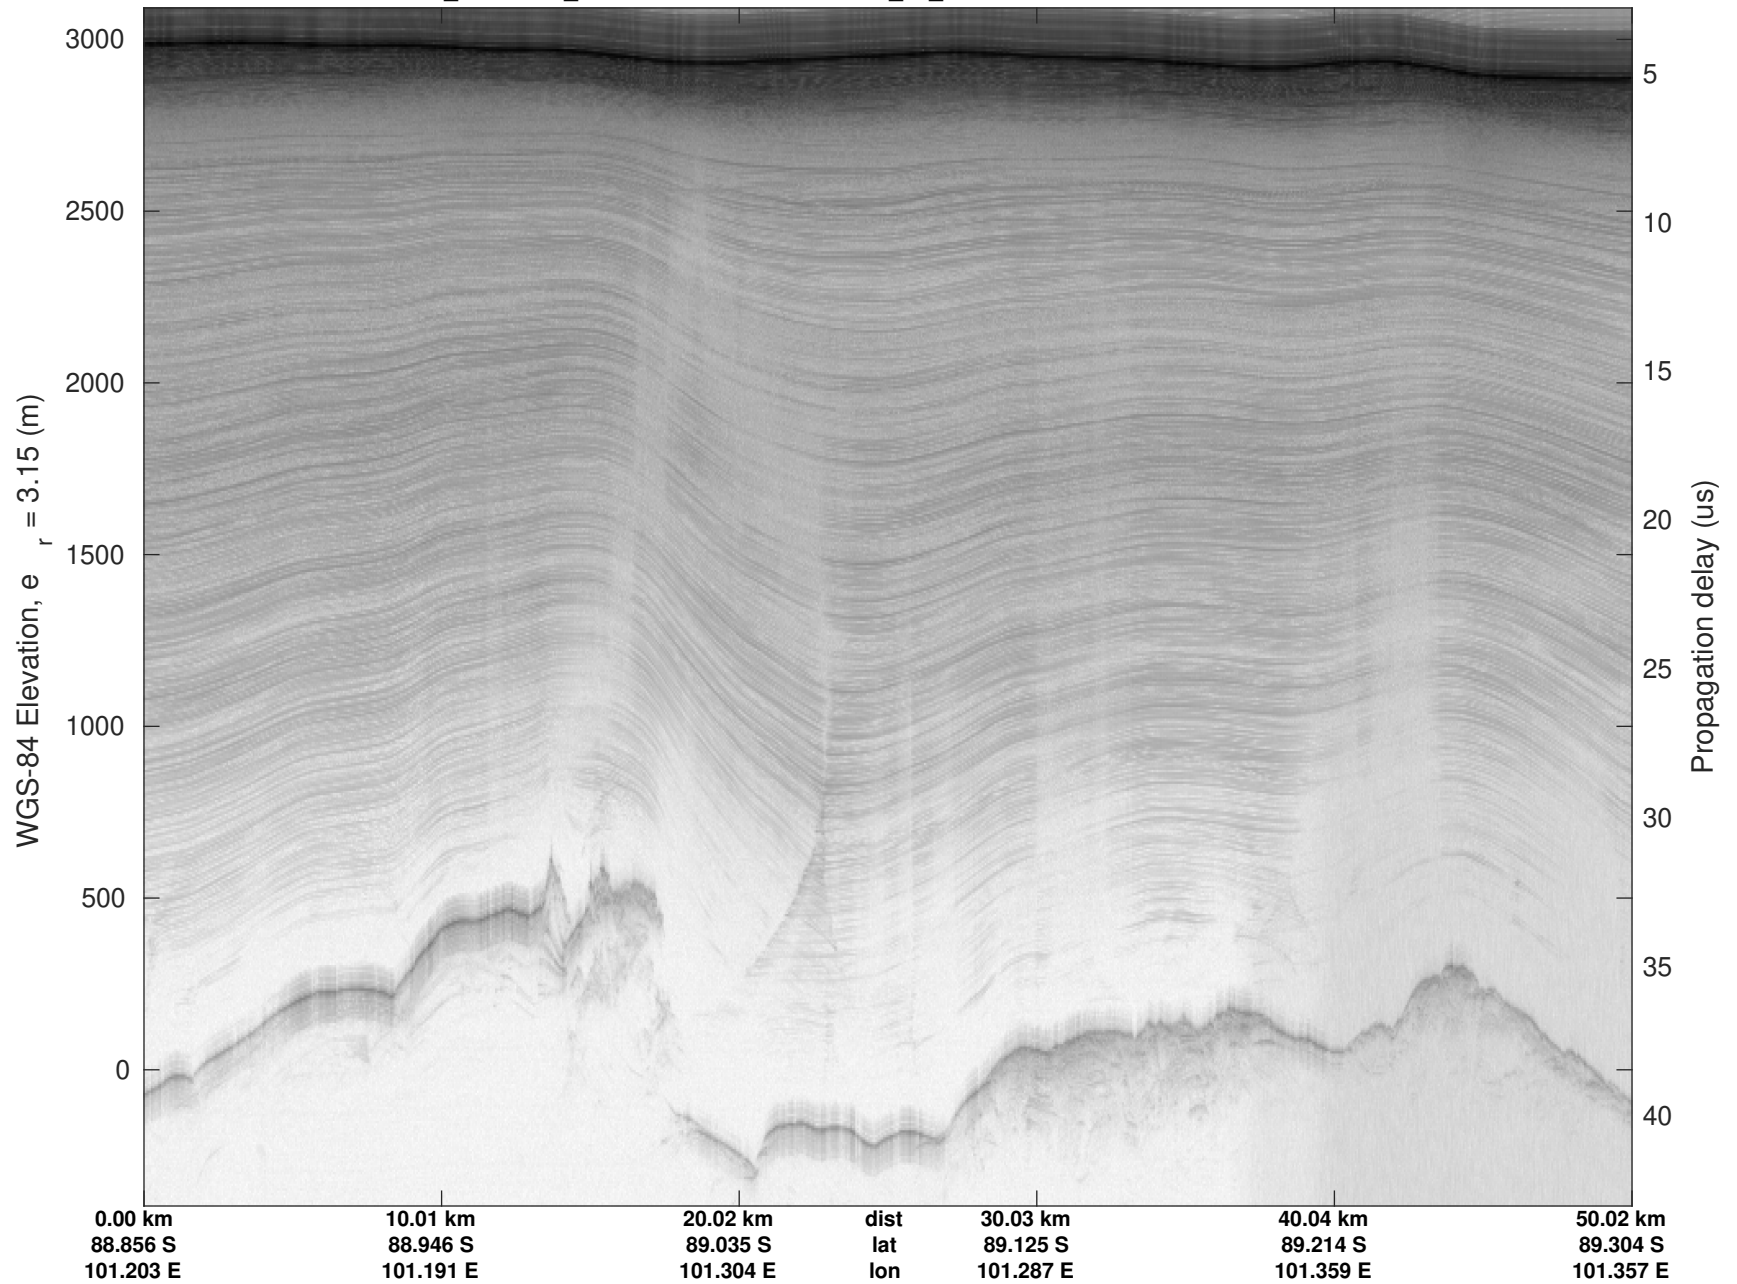

UTIG MARFA -- COLDEX
rds 2022_Antarctica_BaslerMKB: "F09" 20230109_01_027: 25:10:39.9 to 25:19:56.0 GPS