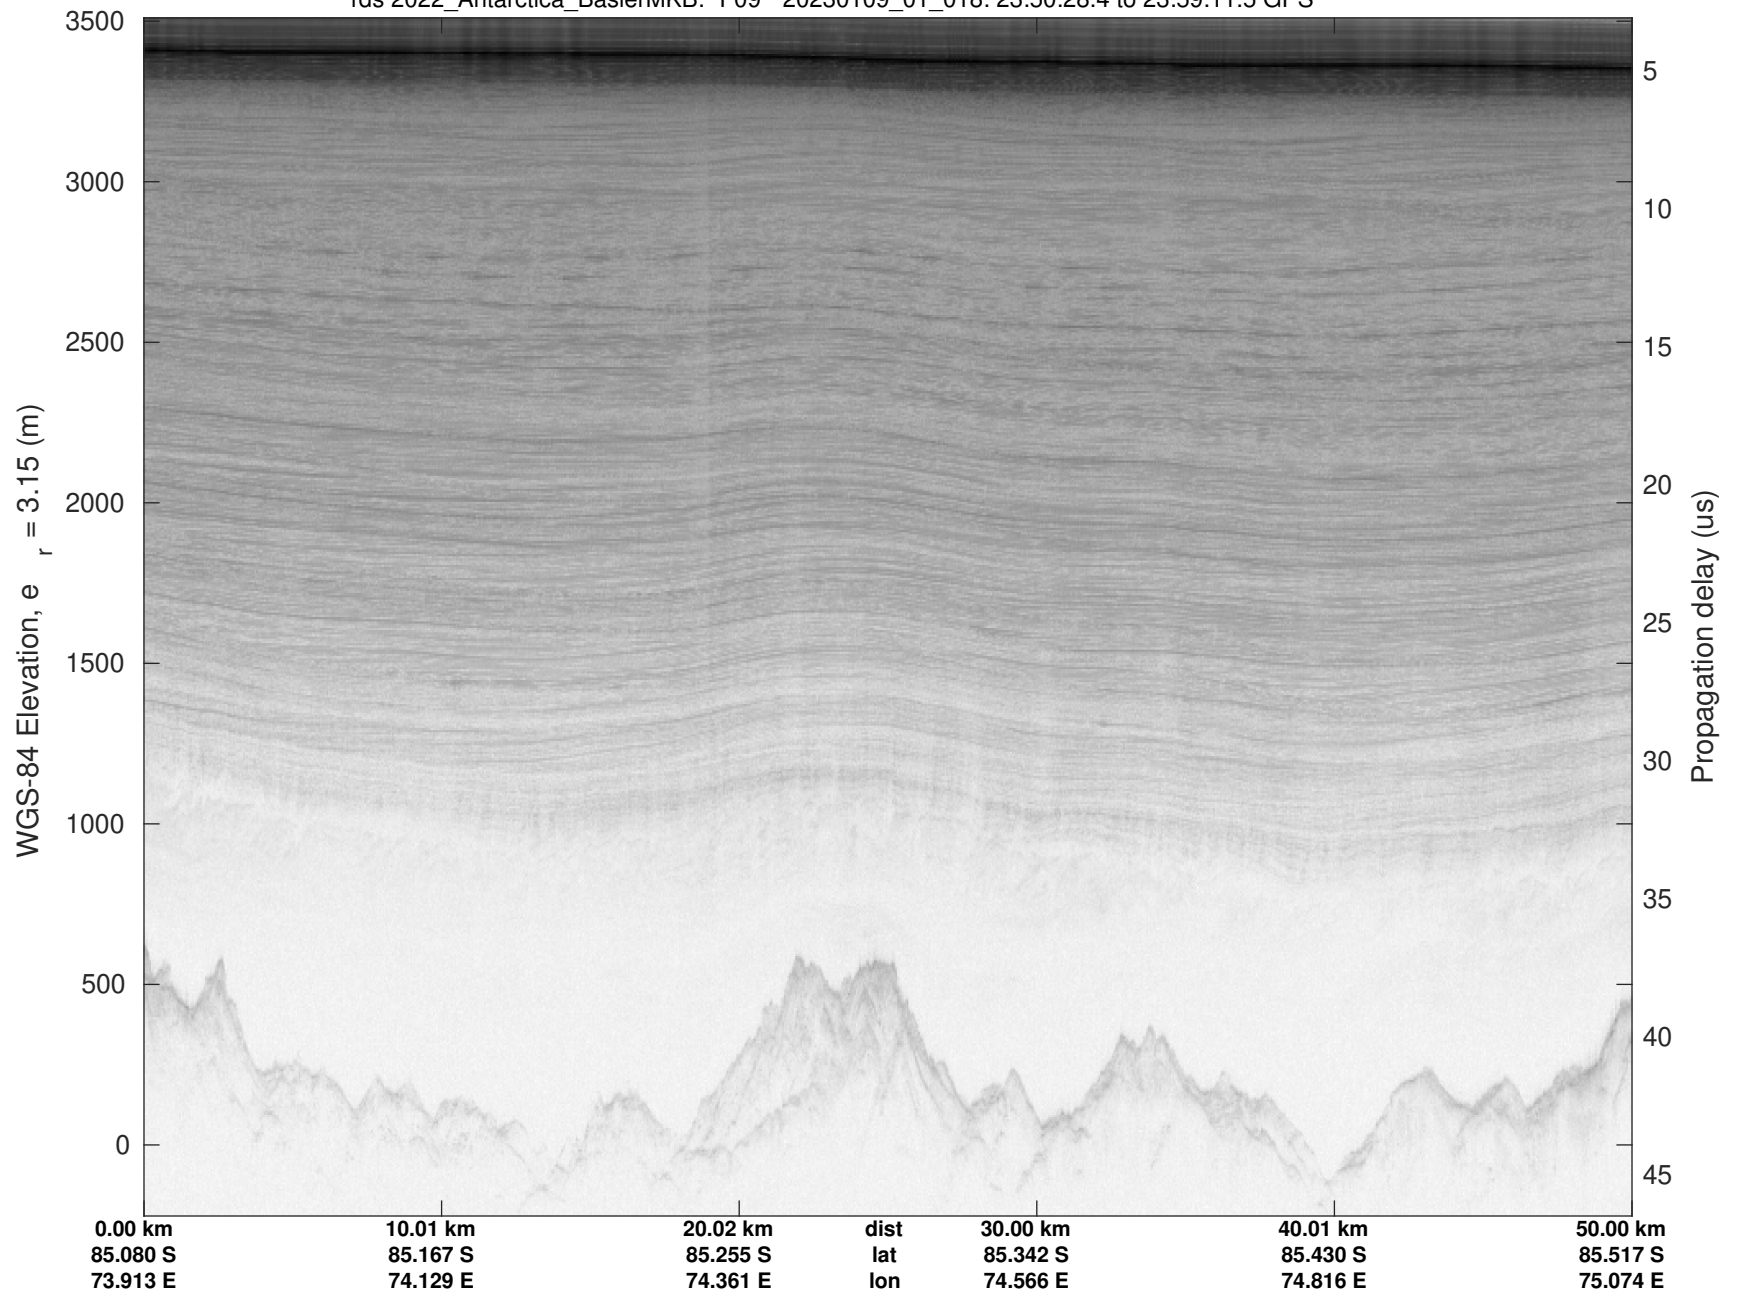

UTIG MARFA -- COLDEX
rds 2022_Antarctica_BaslerMKB: "F09" 20230109_01_018: 23:50:28.4 to 23:59:11.5 GPS