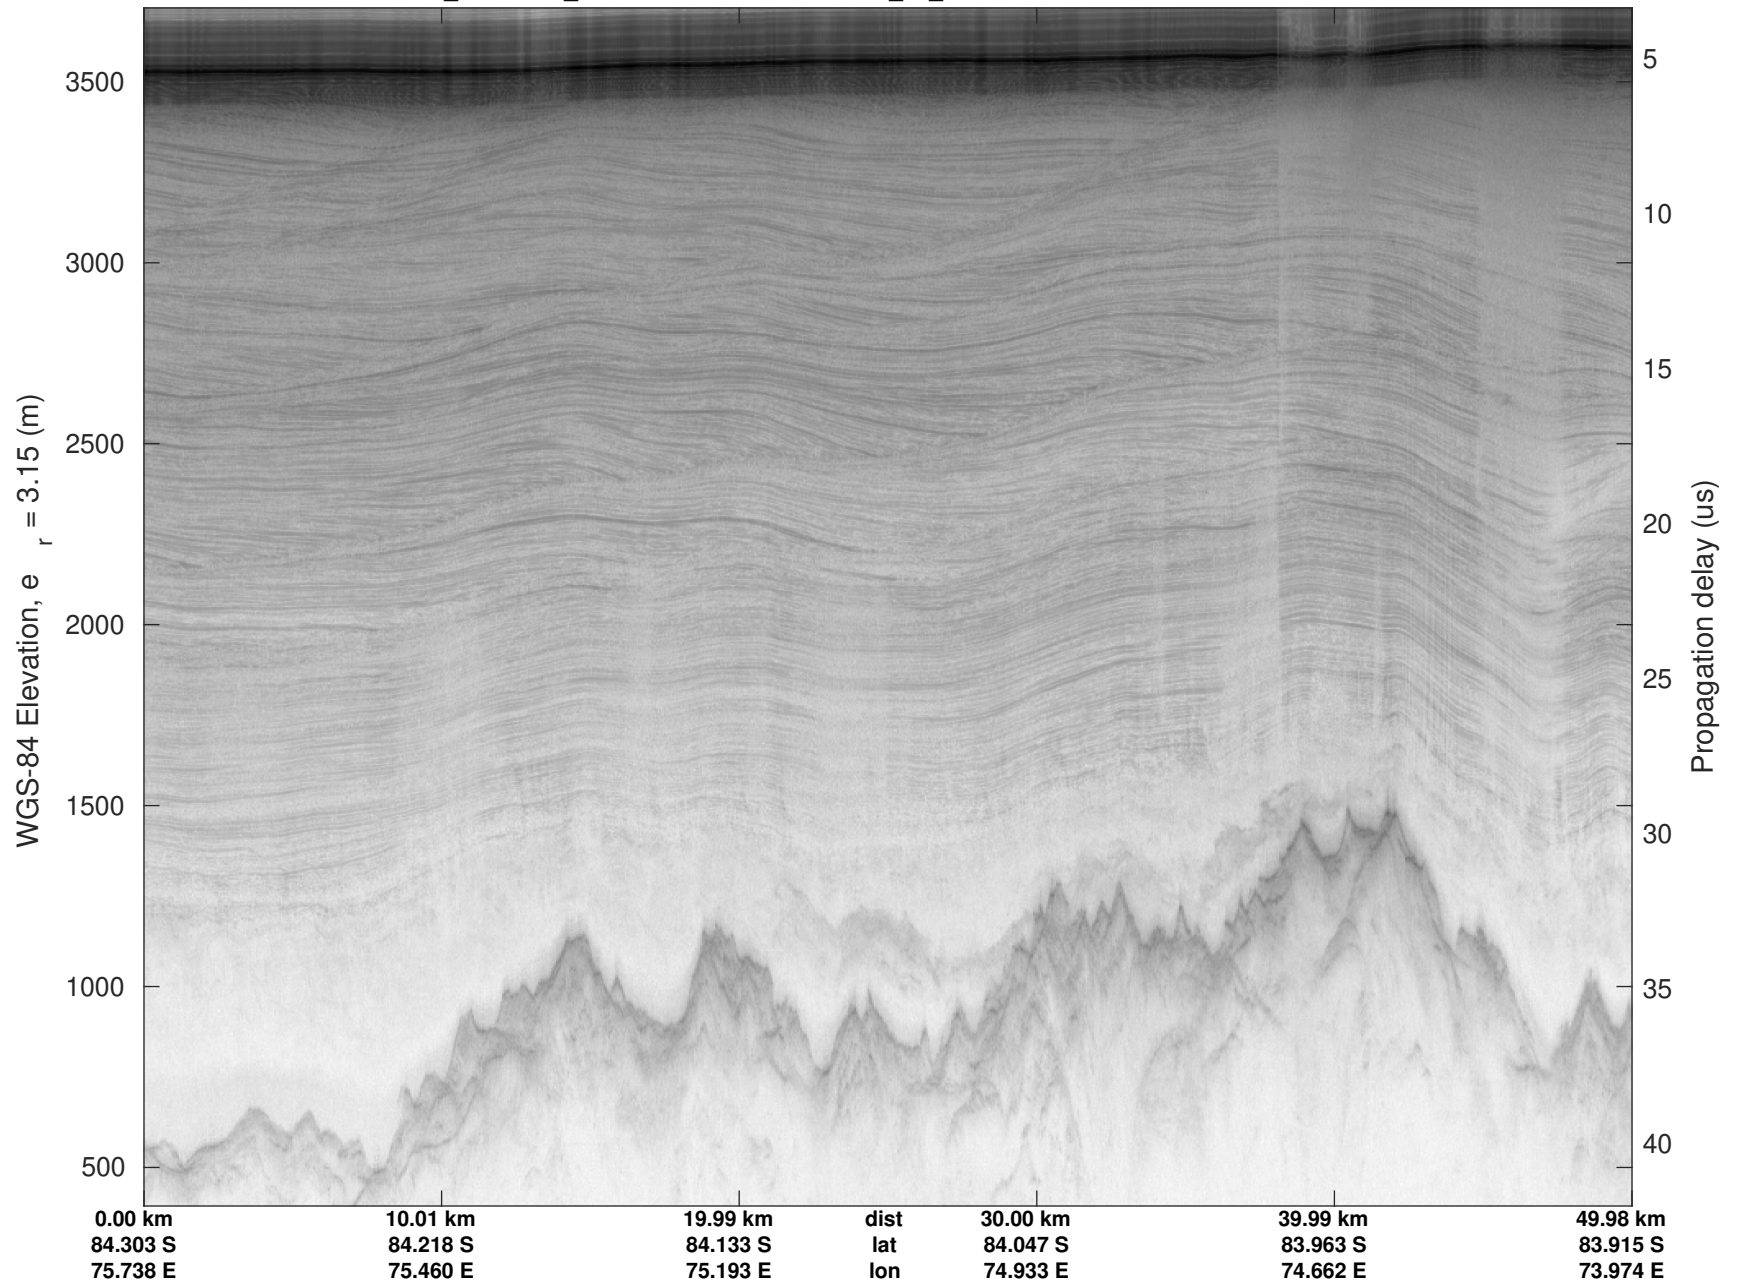

UTIG MARFA -- COLDEX
rds 2022_Antarctica_BaslerMKB: "F09" 20230109_01_014: 23:13:02.7 to 23:23:34.6 GPS