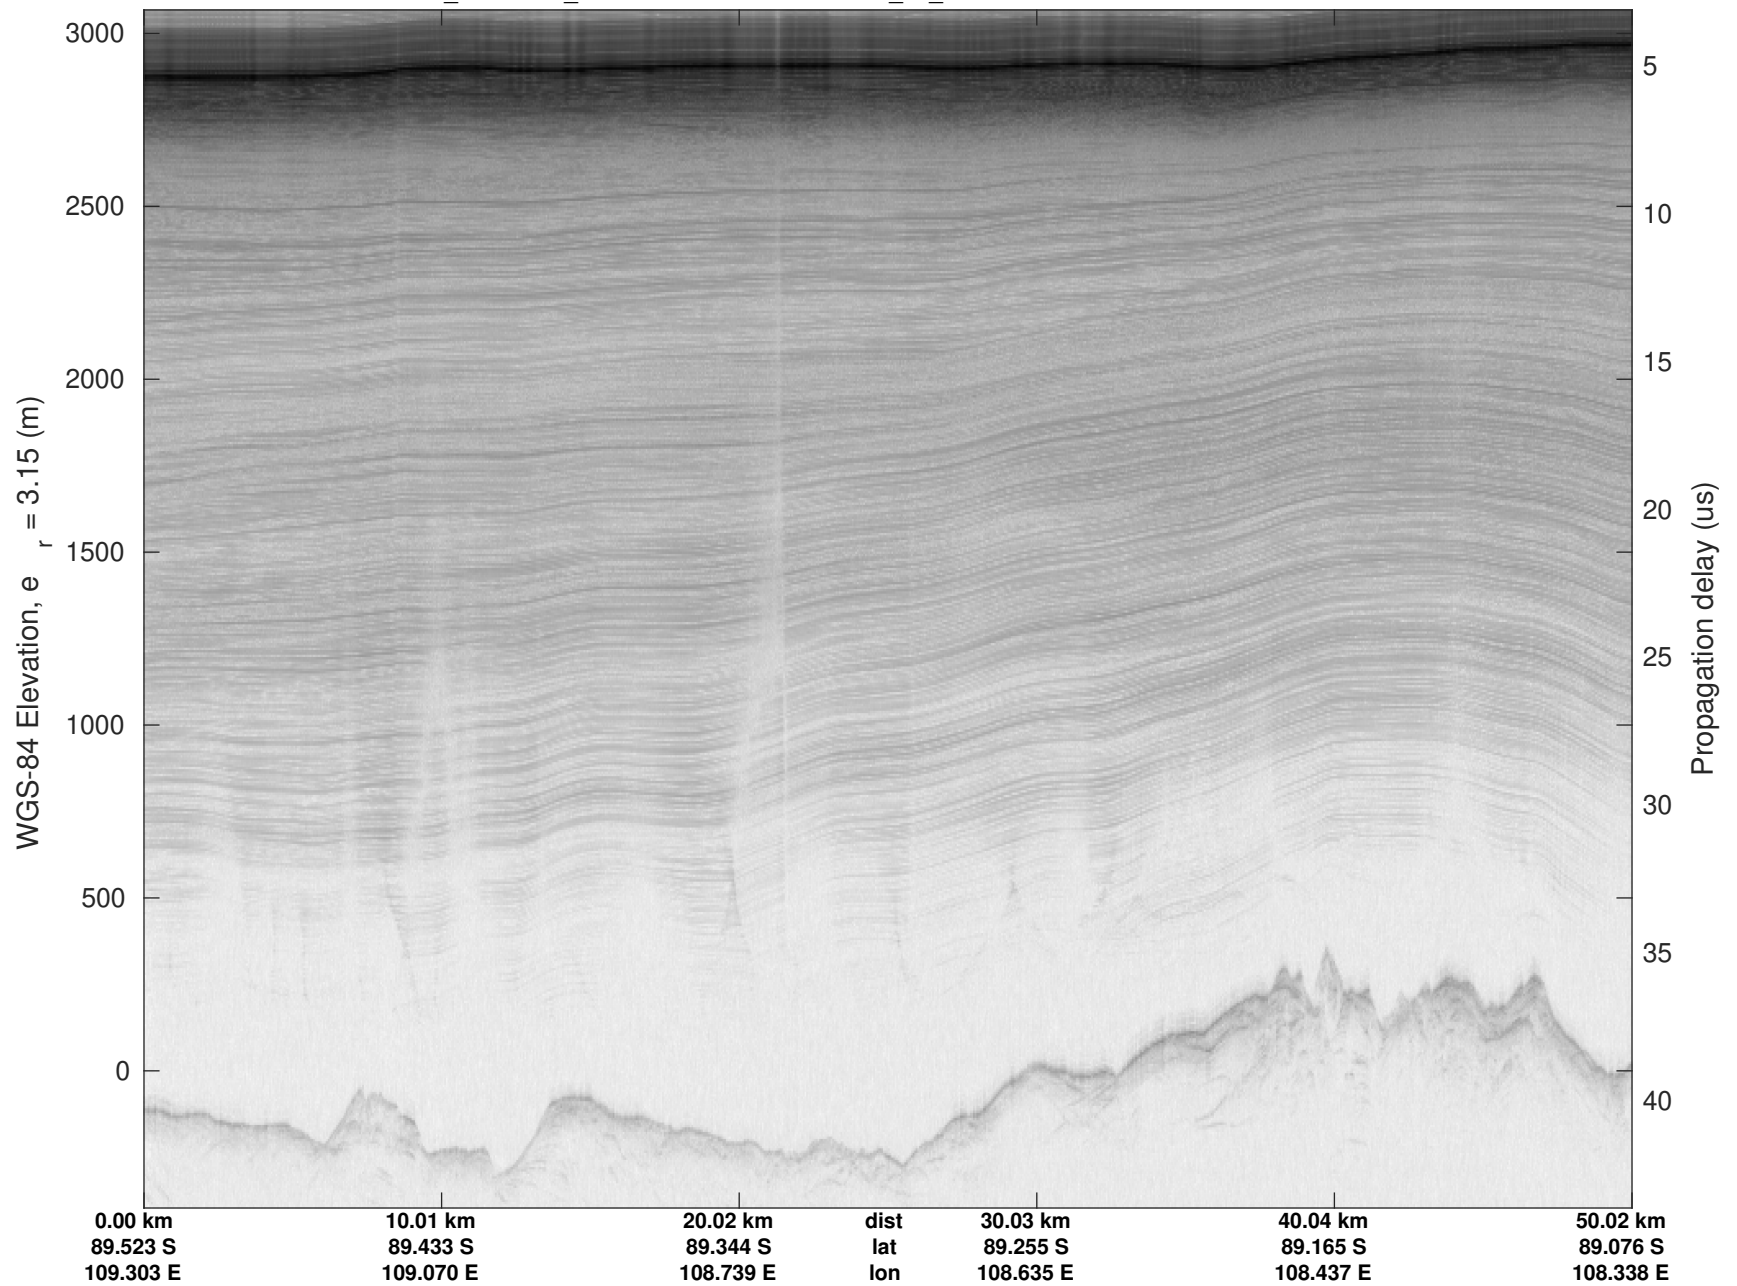

UTIG MARFA -- COLDEX
rds 2022_Antarctica_BaslerMKB: "F09" 20230109_01_001: 21:00:03.7 to 21:10:24.6 GPS

UTIG MARFA -- COLDEX
rds 2022_Antarctica_BaslerMKB: "F09" 20230109_01_001: 21:00:03.7 to 21:10:24.6 GPS