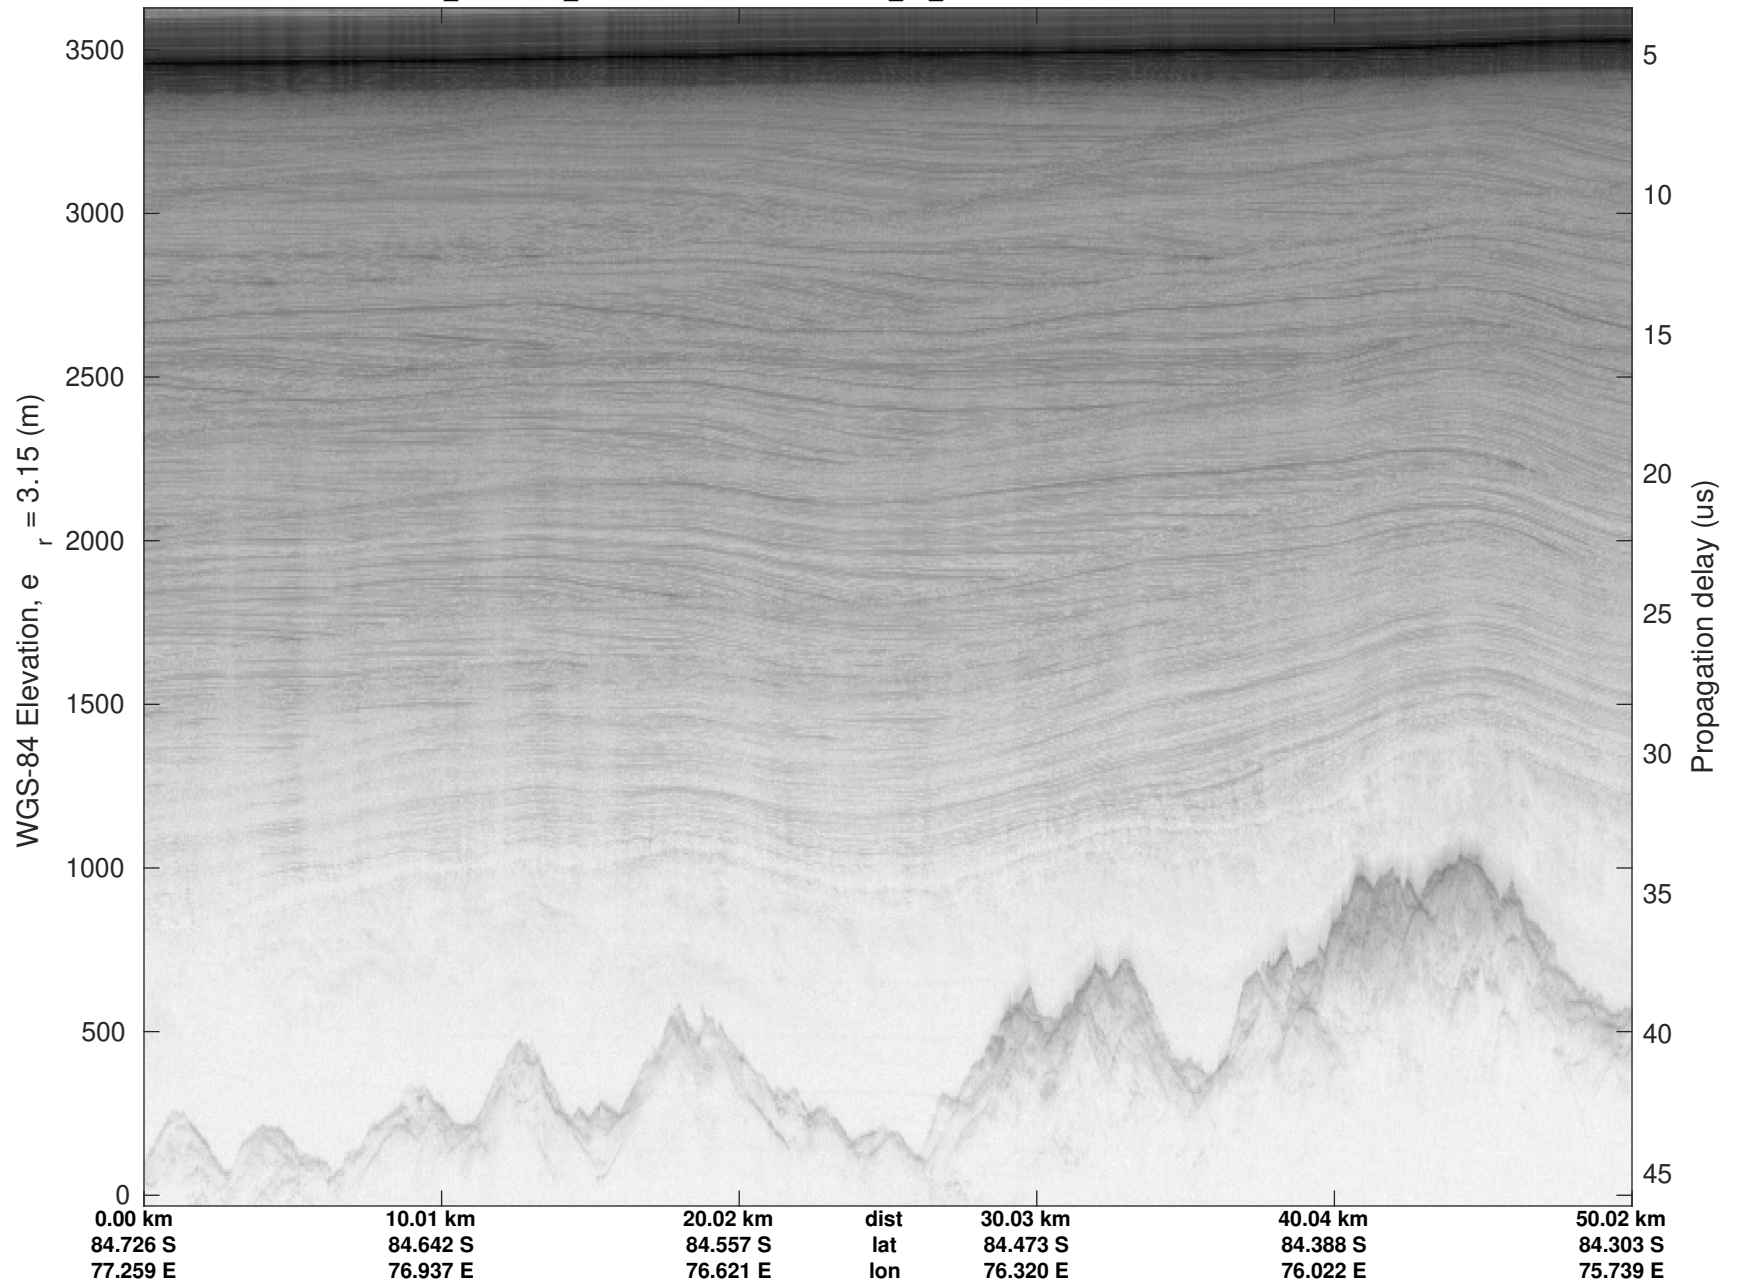

UTIG MARFA -- COLDEX
rds 2022_Antarctica_BaslerMKB: "F09" 20230109_01_013: 23:02:35.6 to 23:13:02.4 GPS