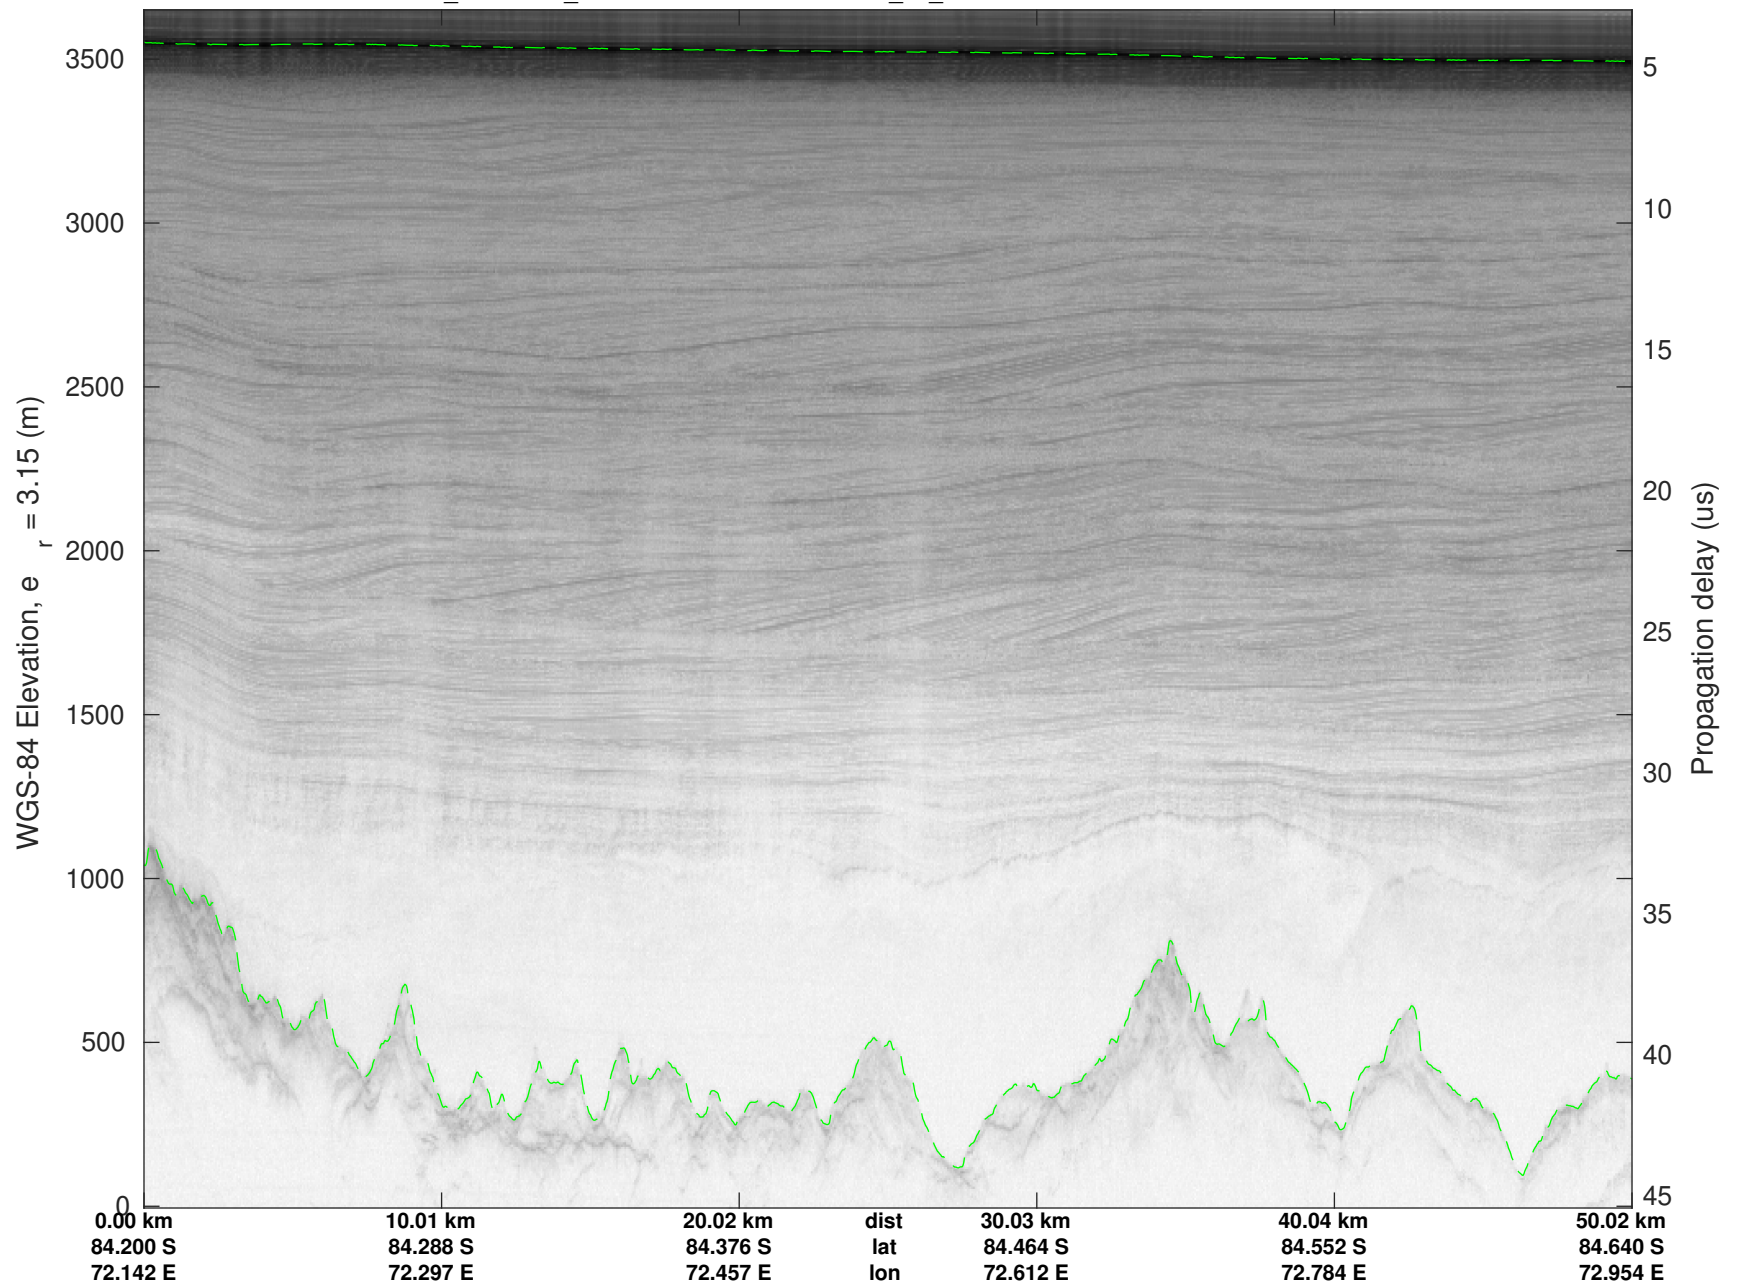

UTIG MARFA -- COLDEX
rds 2022_Antarctica_BaslerMKB: "F09" 20230109_01_016: 23:33:02.8 to 23:41:42.4 GPS