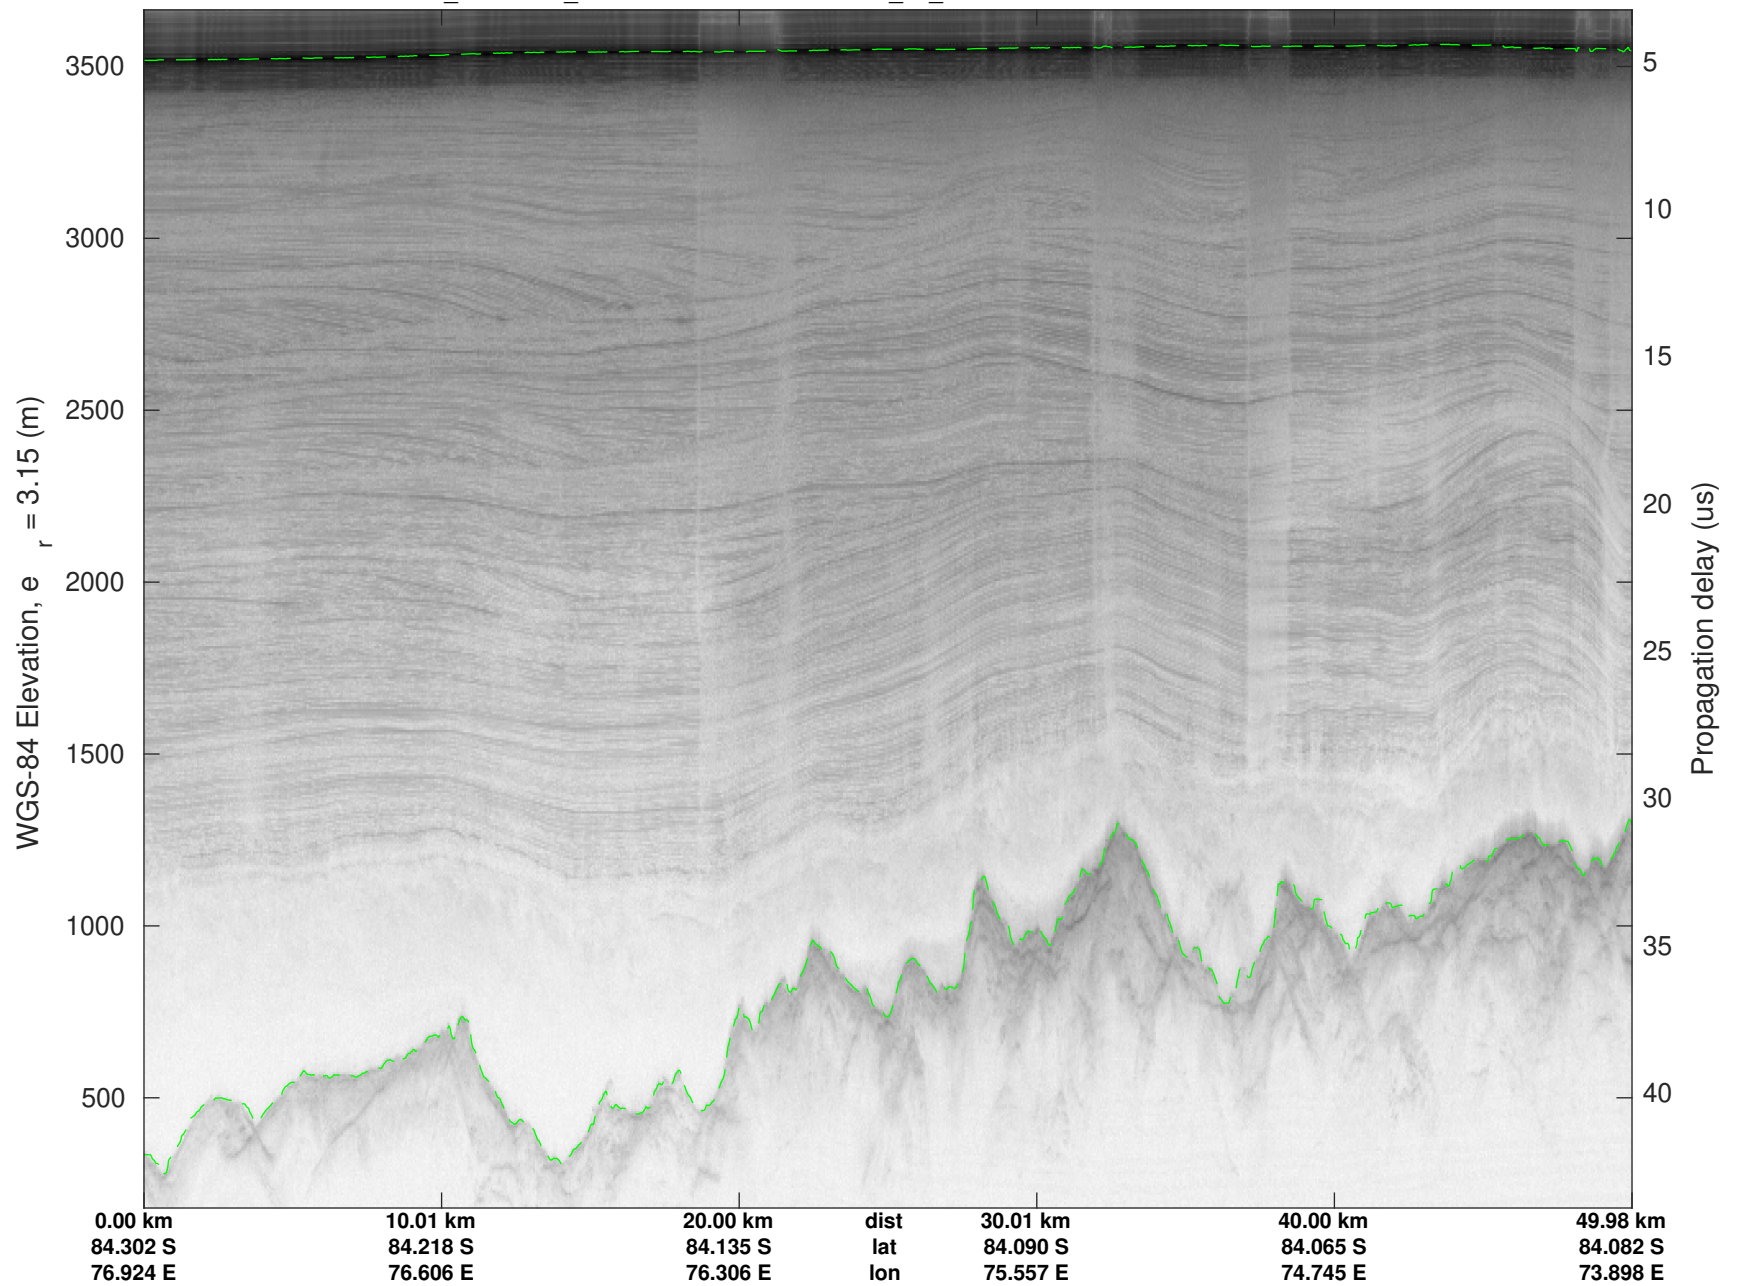

UTIG MARFA -- COLDEX
rds 2022_Antarctica_BaslerMKB: "F08" 20230108_01_015: 24:33:52.8 to 24:43:47.0 GPS