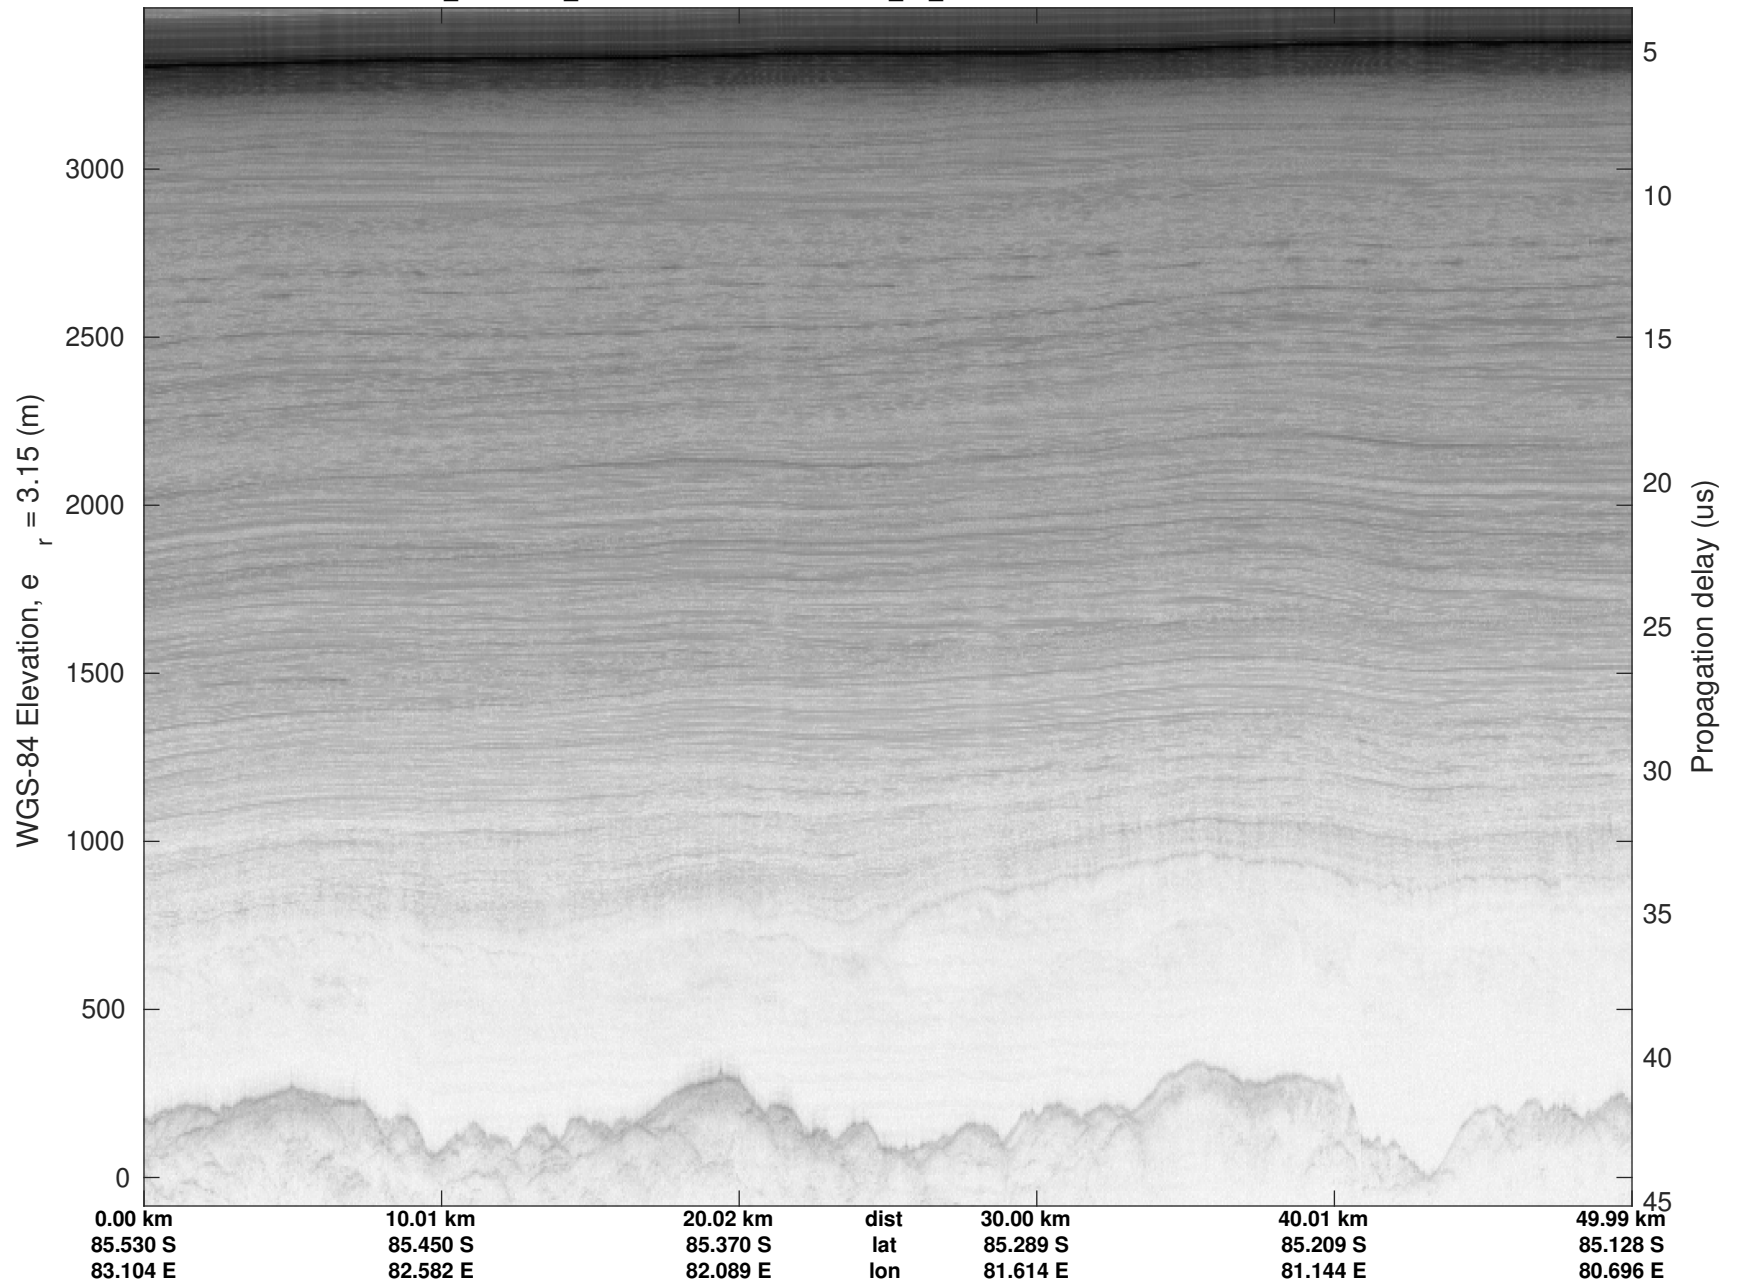

UTIG MARFA -- COLDEX
rds 2022_Antarctica_BaslerMKB: "F08" 20230108_01_012: 24:02:57.5 to 24:13:13.7 GPS