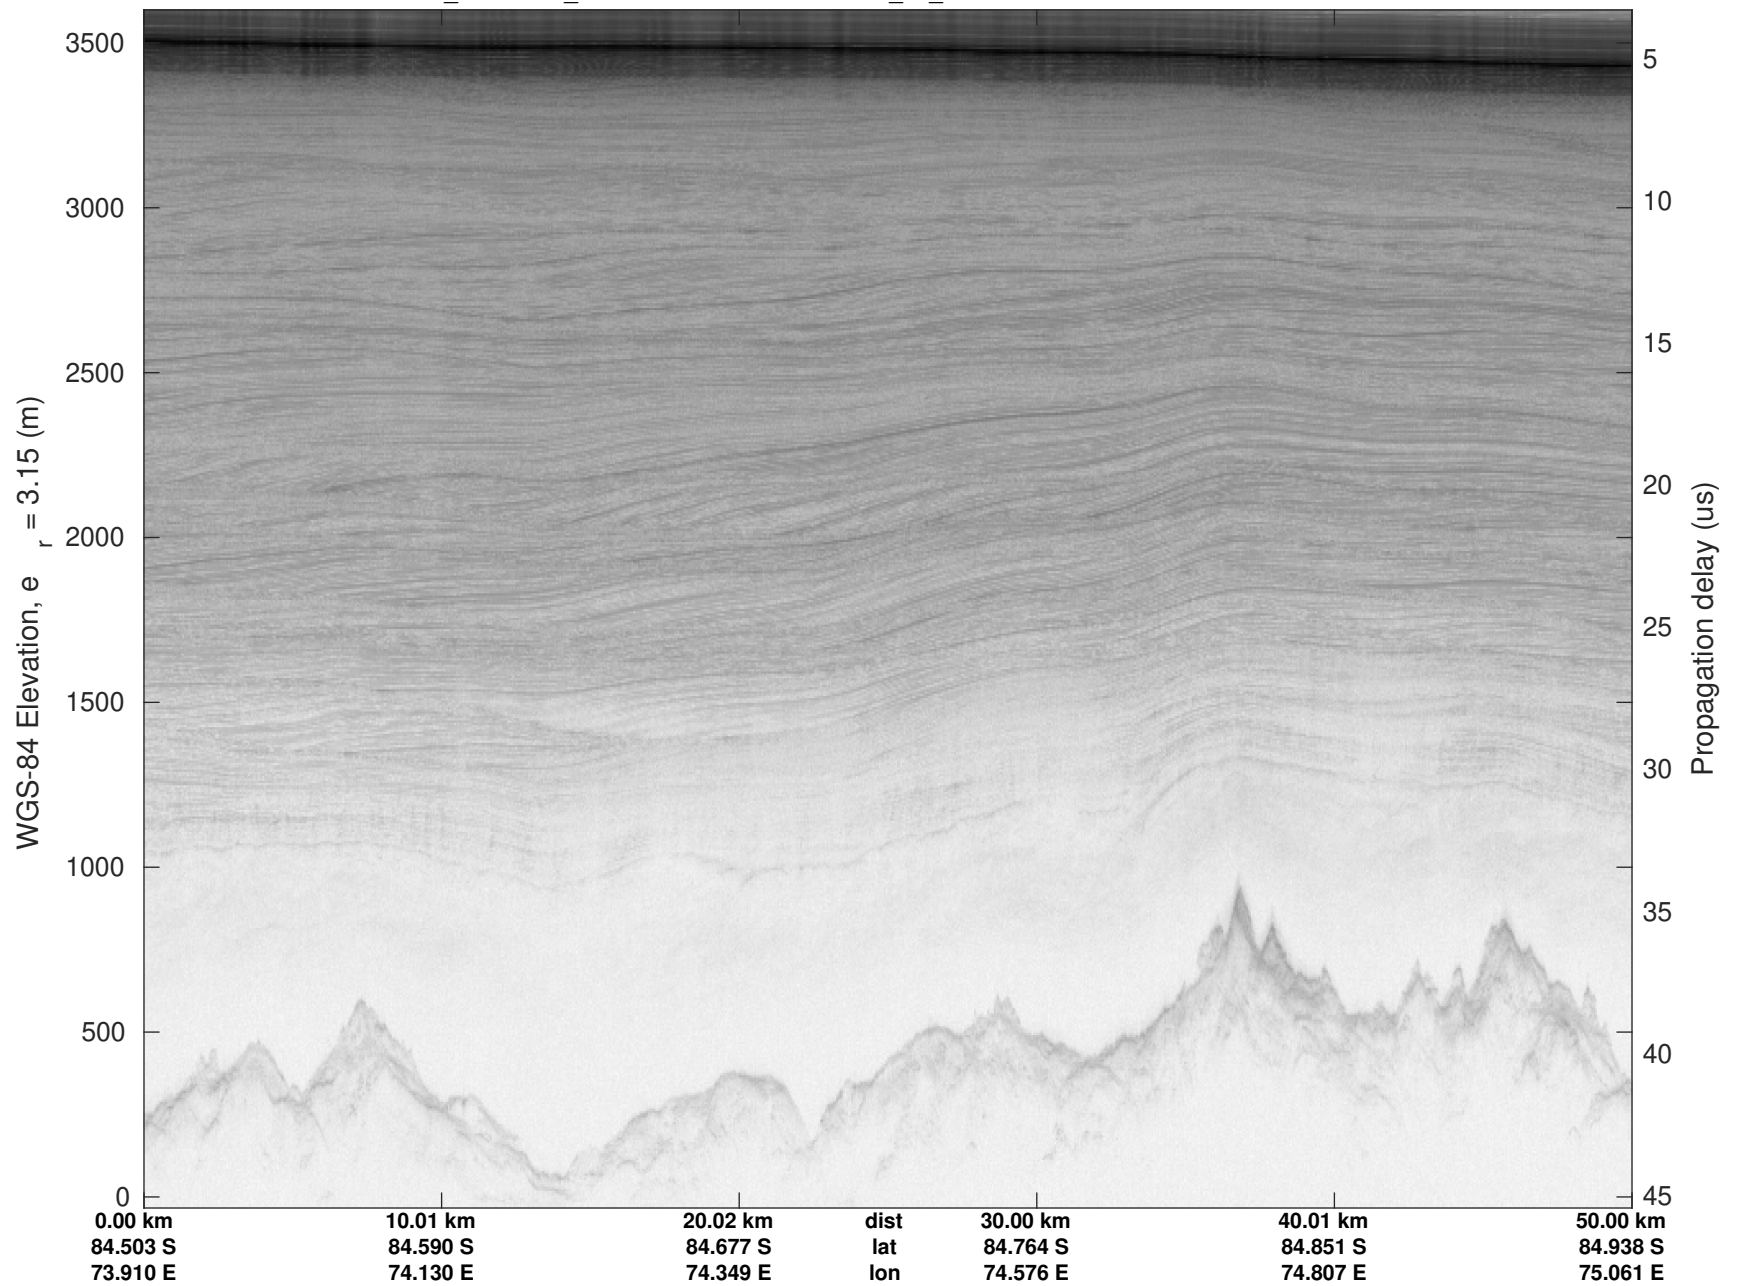

UTIG MARFA -- COLDEX
rds 2022_Antarctica_BaslerMKB: "F08" 20230108_01_017: 24:52:43.9 to 25:01:33.2 GPS