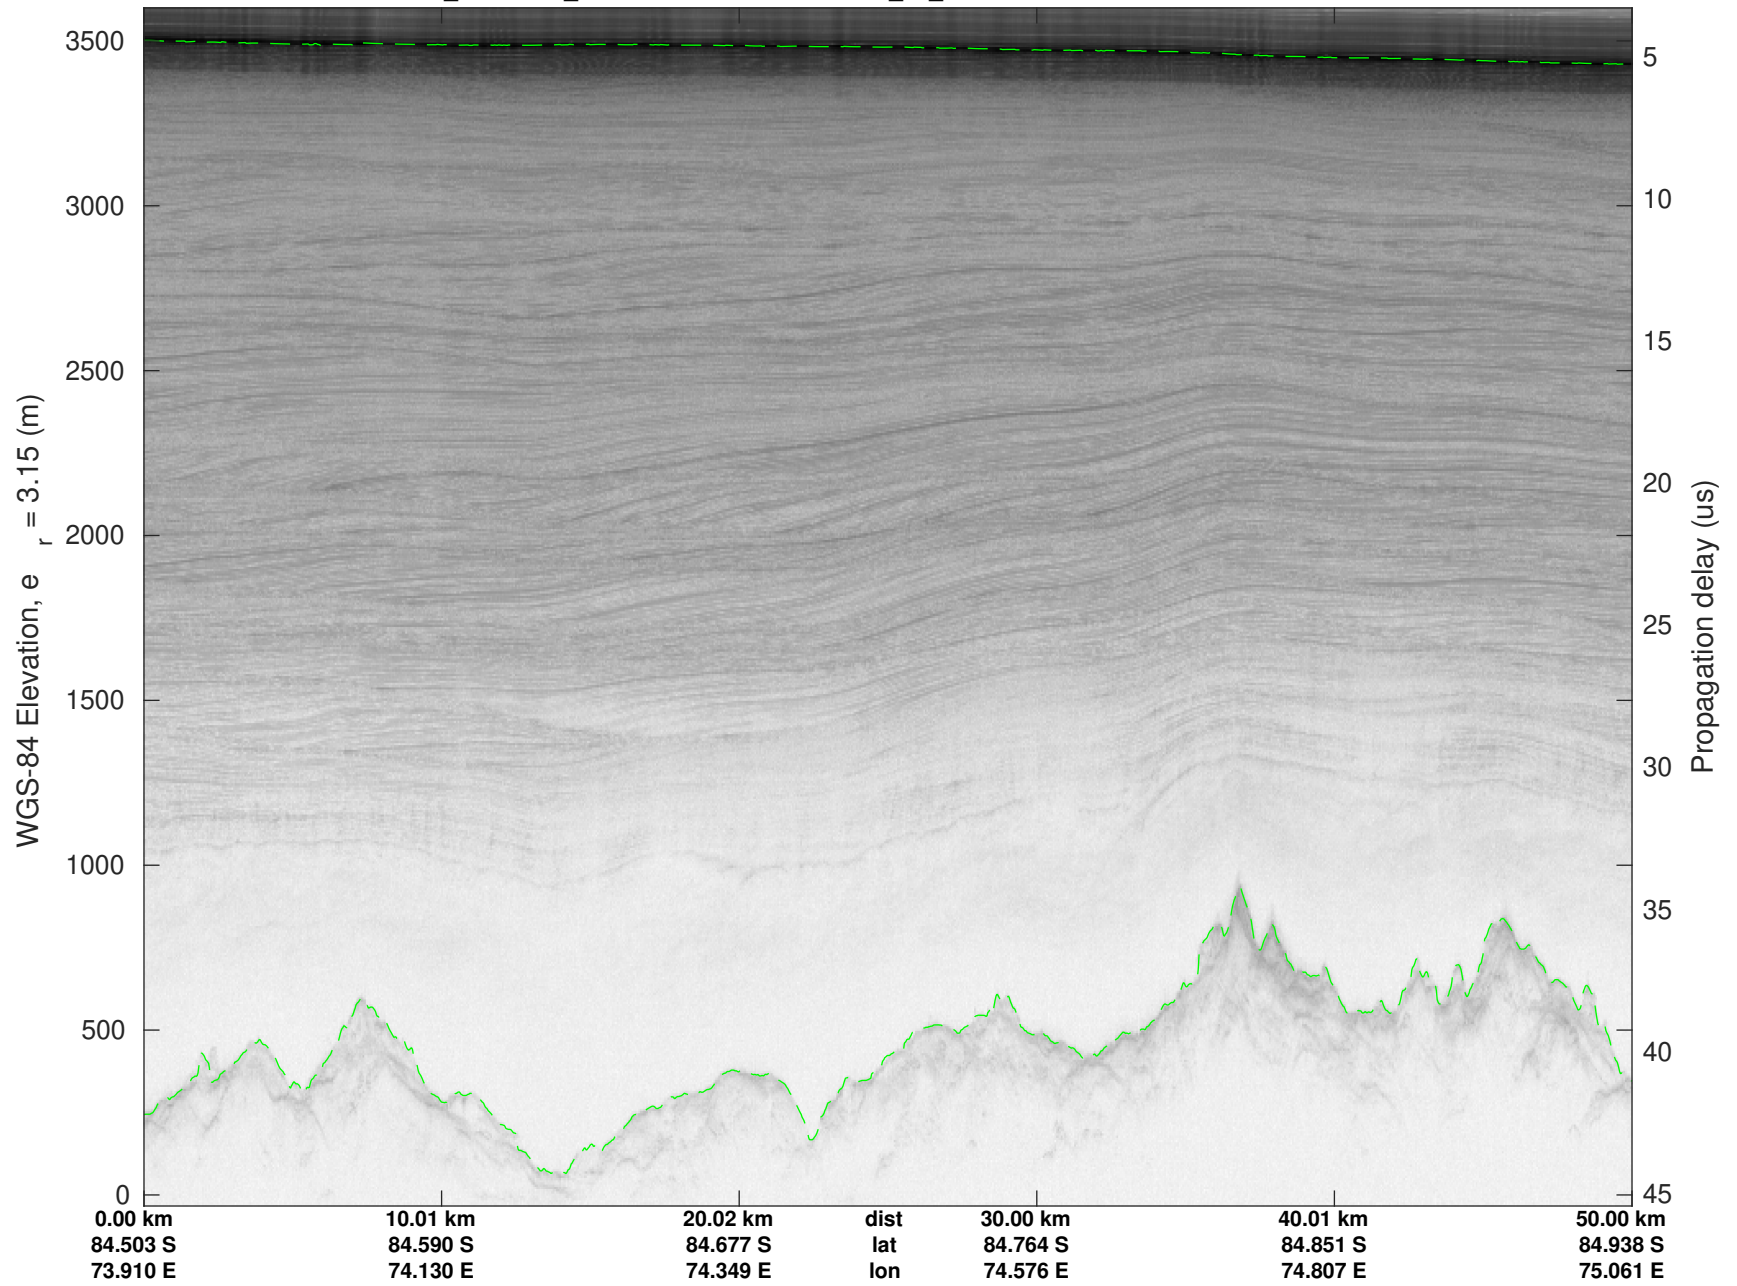

UTIG MARFA -- COLDEX
rds 2022_Antarctica_BaslerMKB: "F08" 20230108_01_017: 24:52:43.9 to 25:01:33.2 GPS