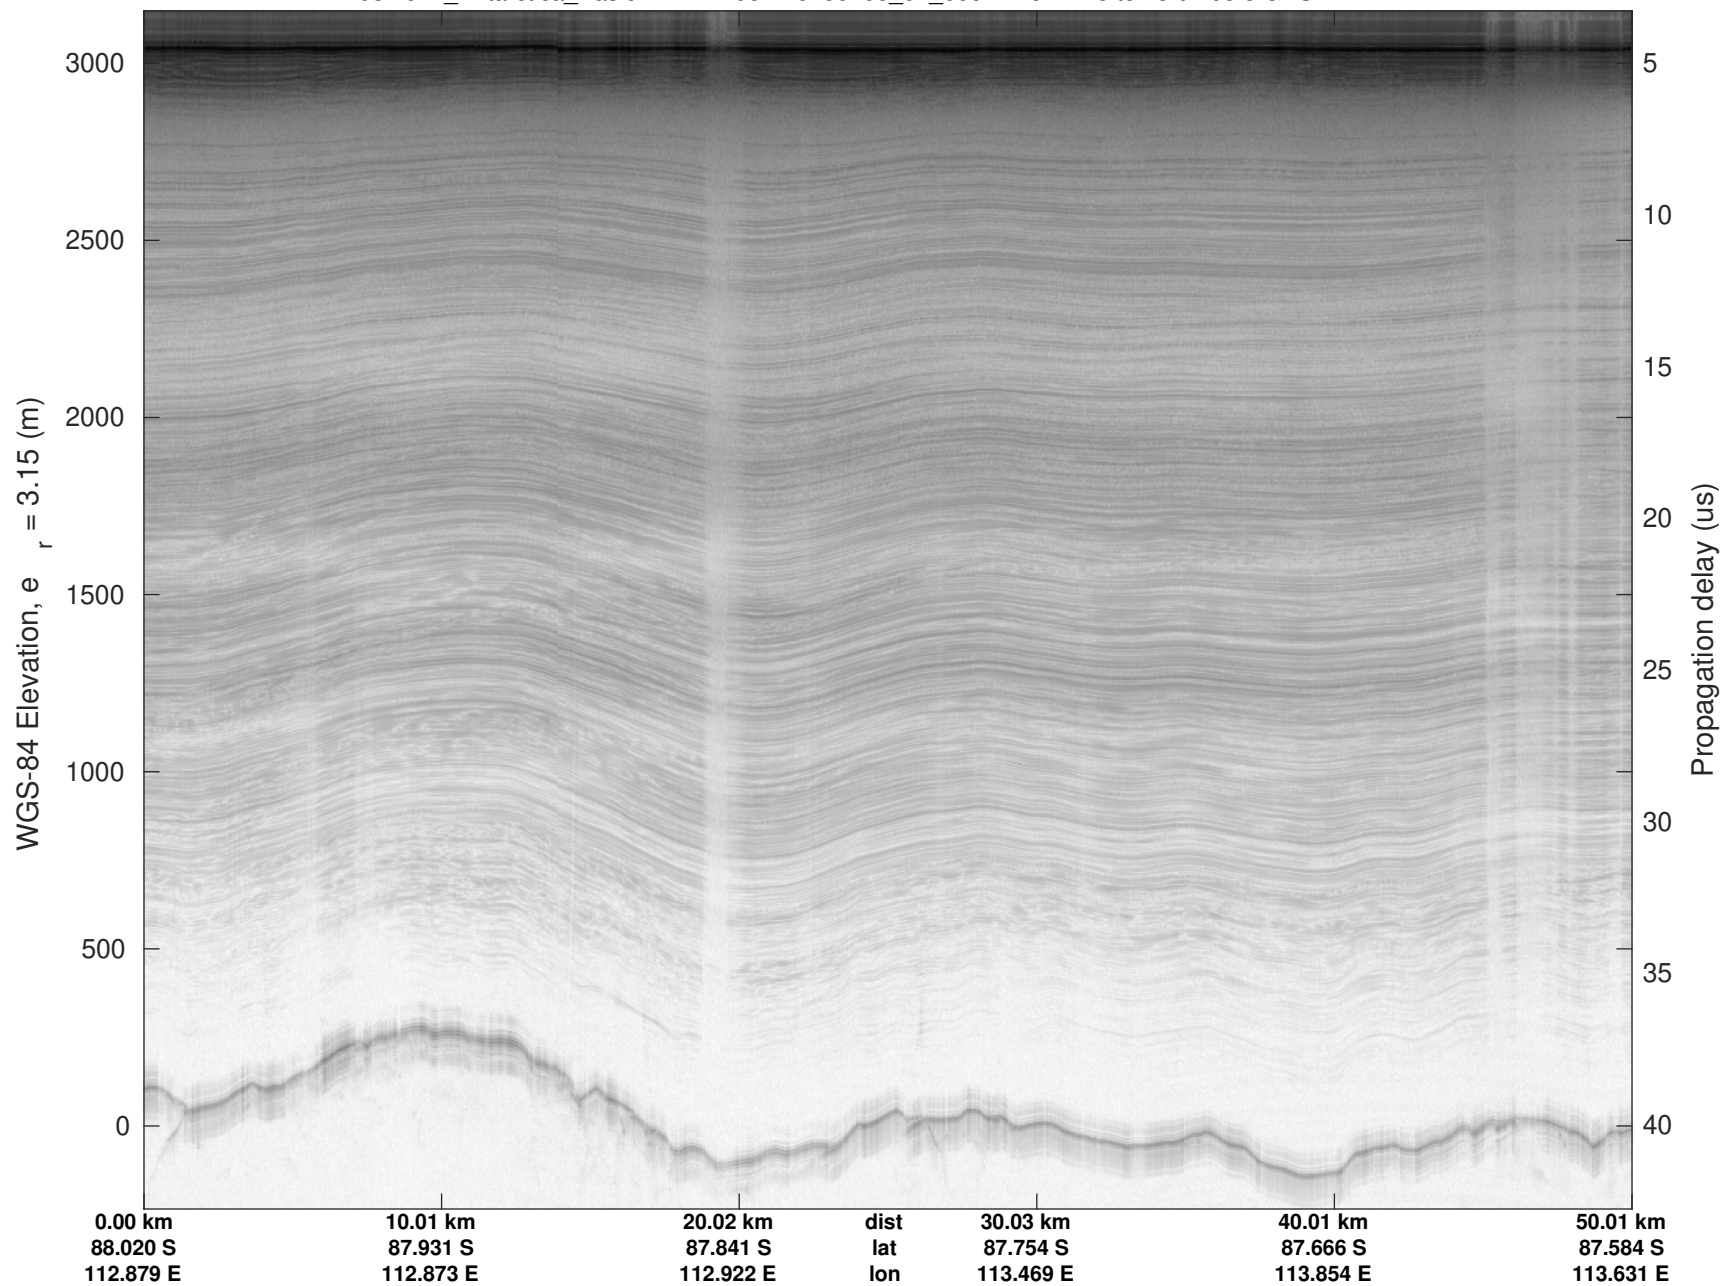

UTIG MARFA -- COLDEX
rds 2022_Antarctica_BaslerMKB: "F08" 20230108_01_005: 22:51:12.5 to 23:01:03.8 GPS