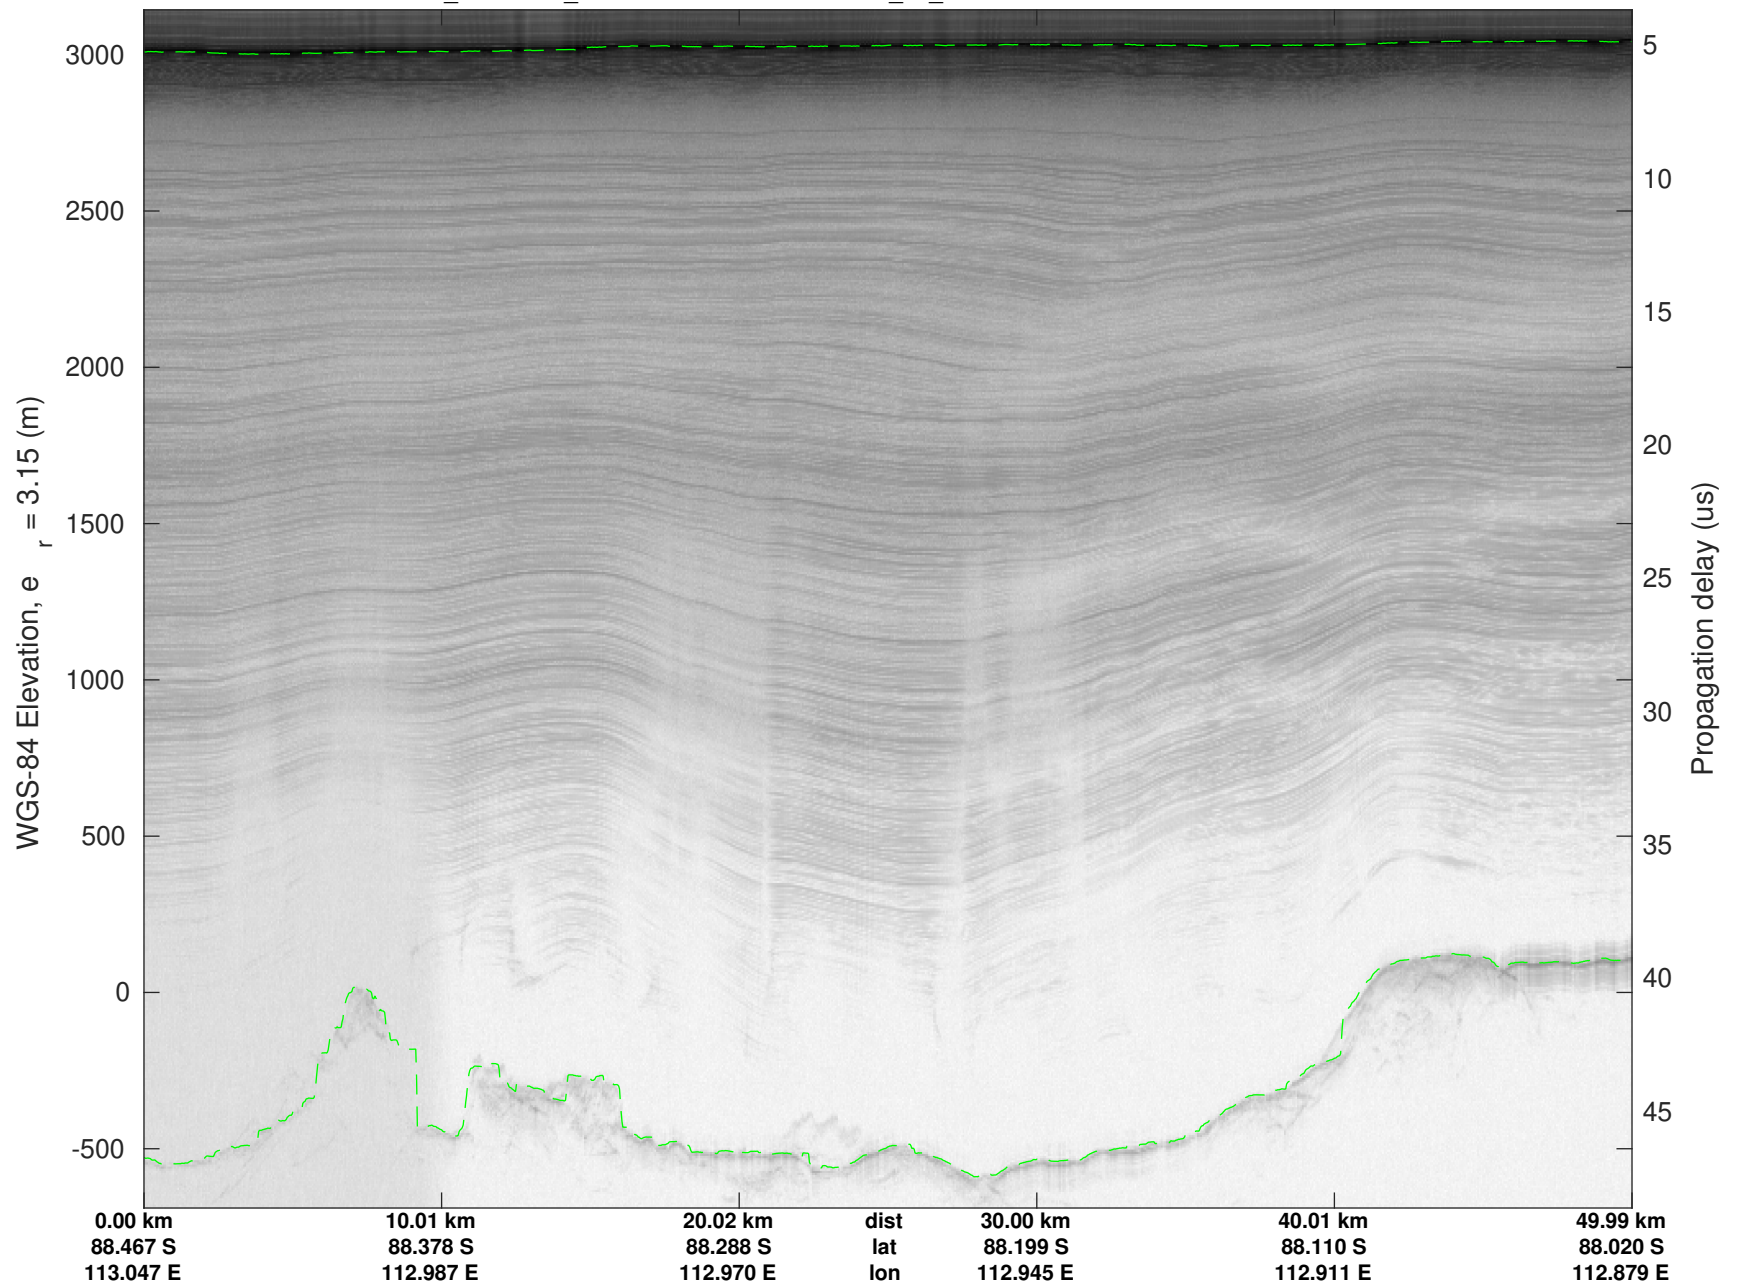

UTIG MARFA -- COLDEX
rds 2022_Antarctica_BaslerMKB: "F08" 20230108_01_004: 22:41:08.6 to 22:51:12.2 GPS