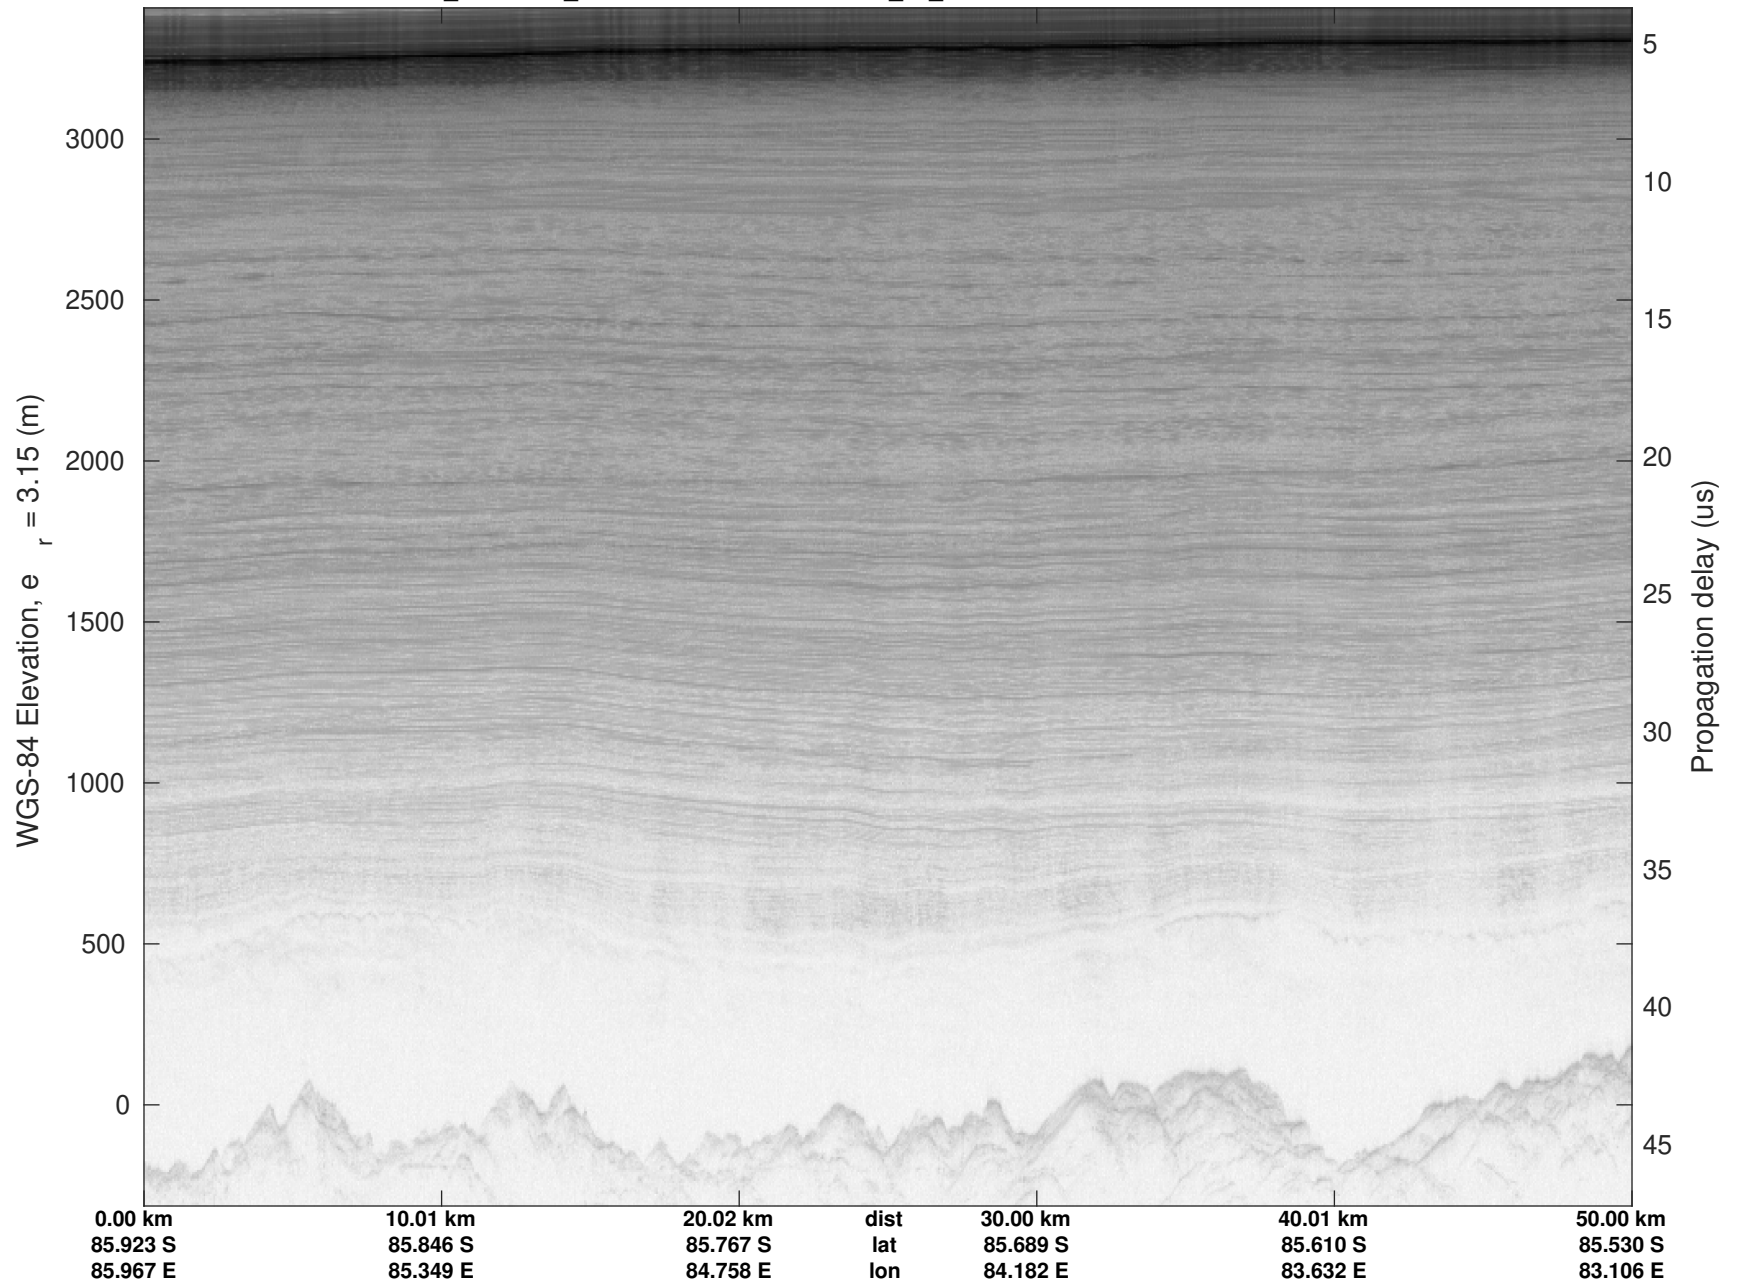

UTIG MARFA -- COLDEX
rds 2022_Antarctica_BaslerMKB: "F08" 20230108_01_011: 23:52:33.8 to 24:02:57.2 GPS