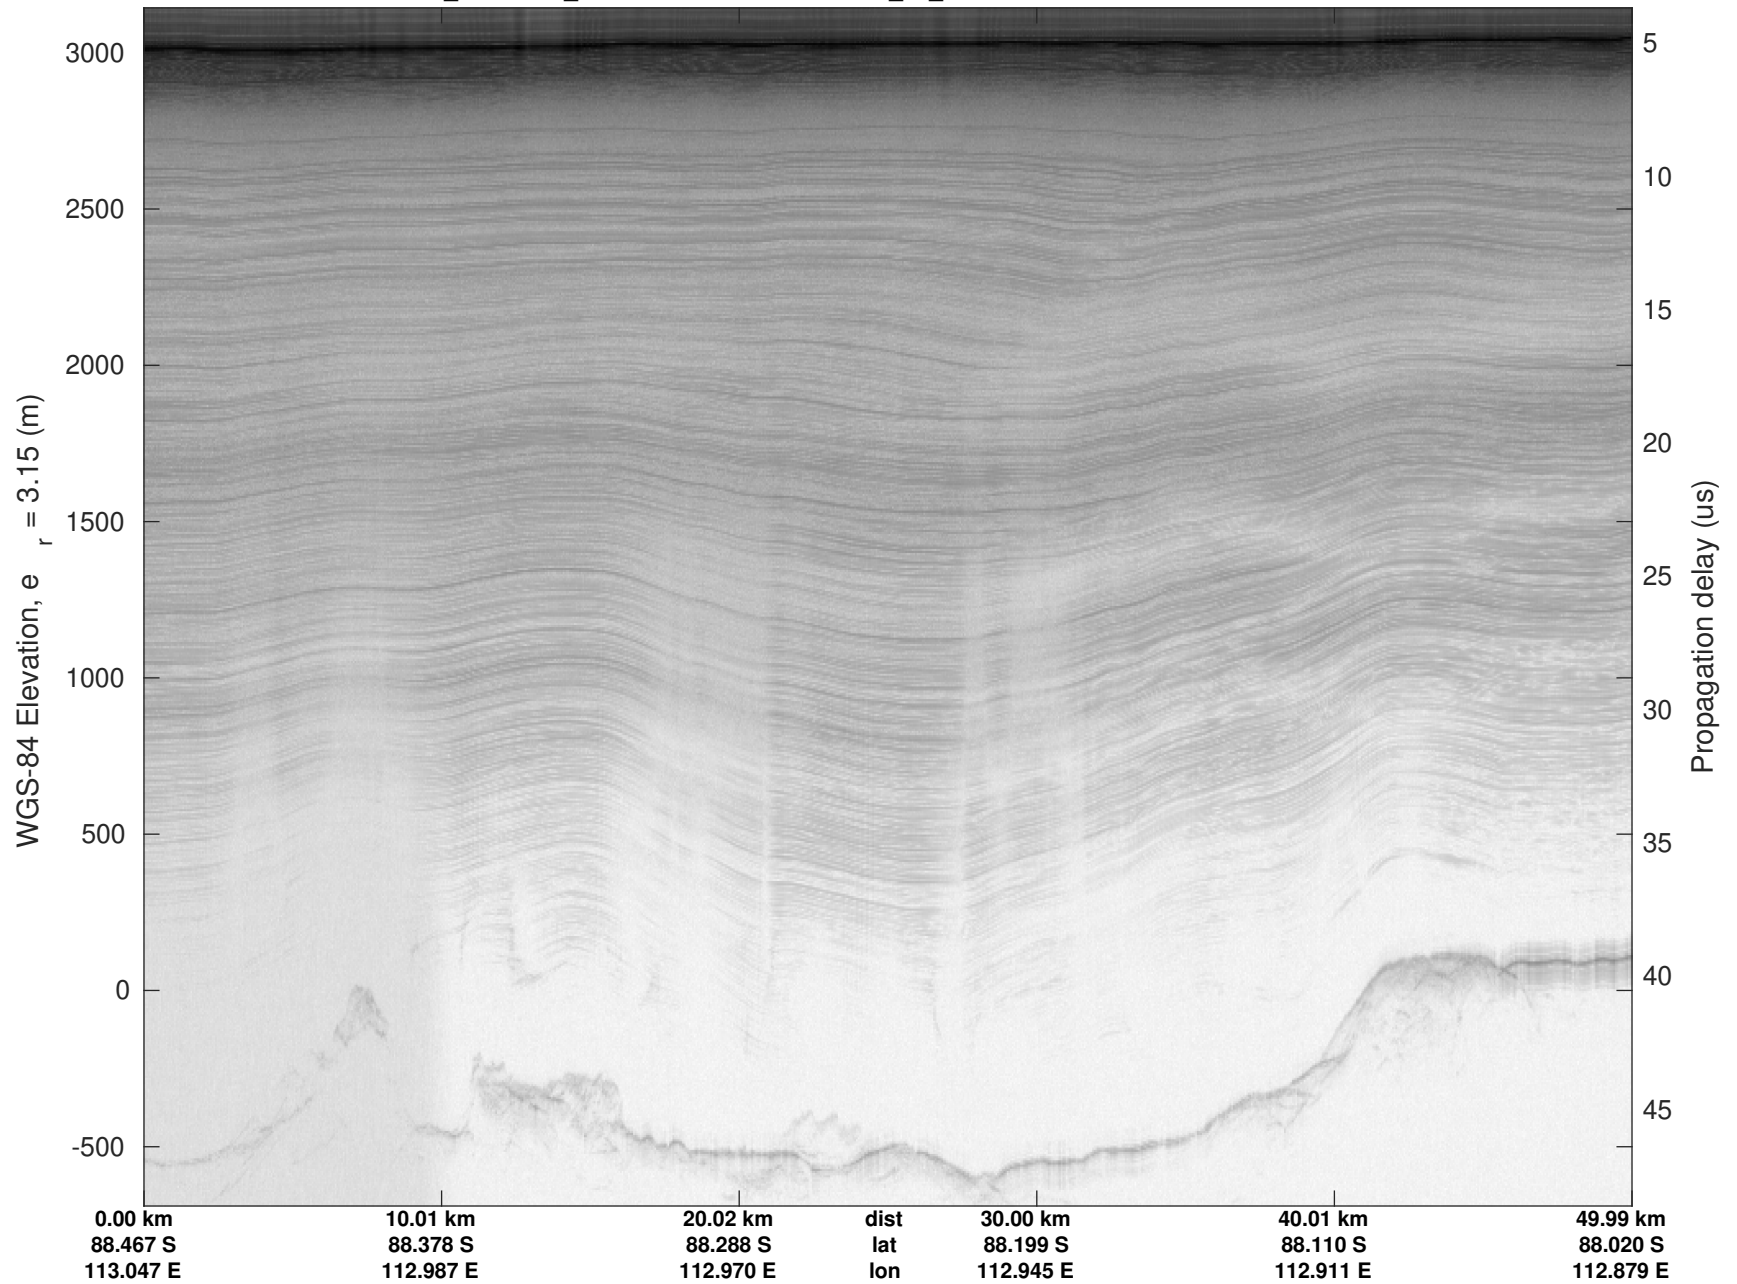

UTIG MARFA -- COLDEX
rds 2022_Antarctica_BaslerMKB: "F08" 20230108_01_004: 22:41:08.6 to 22:51:12.2 GPS