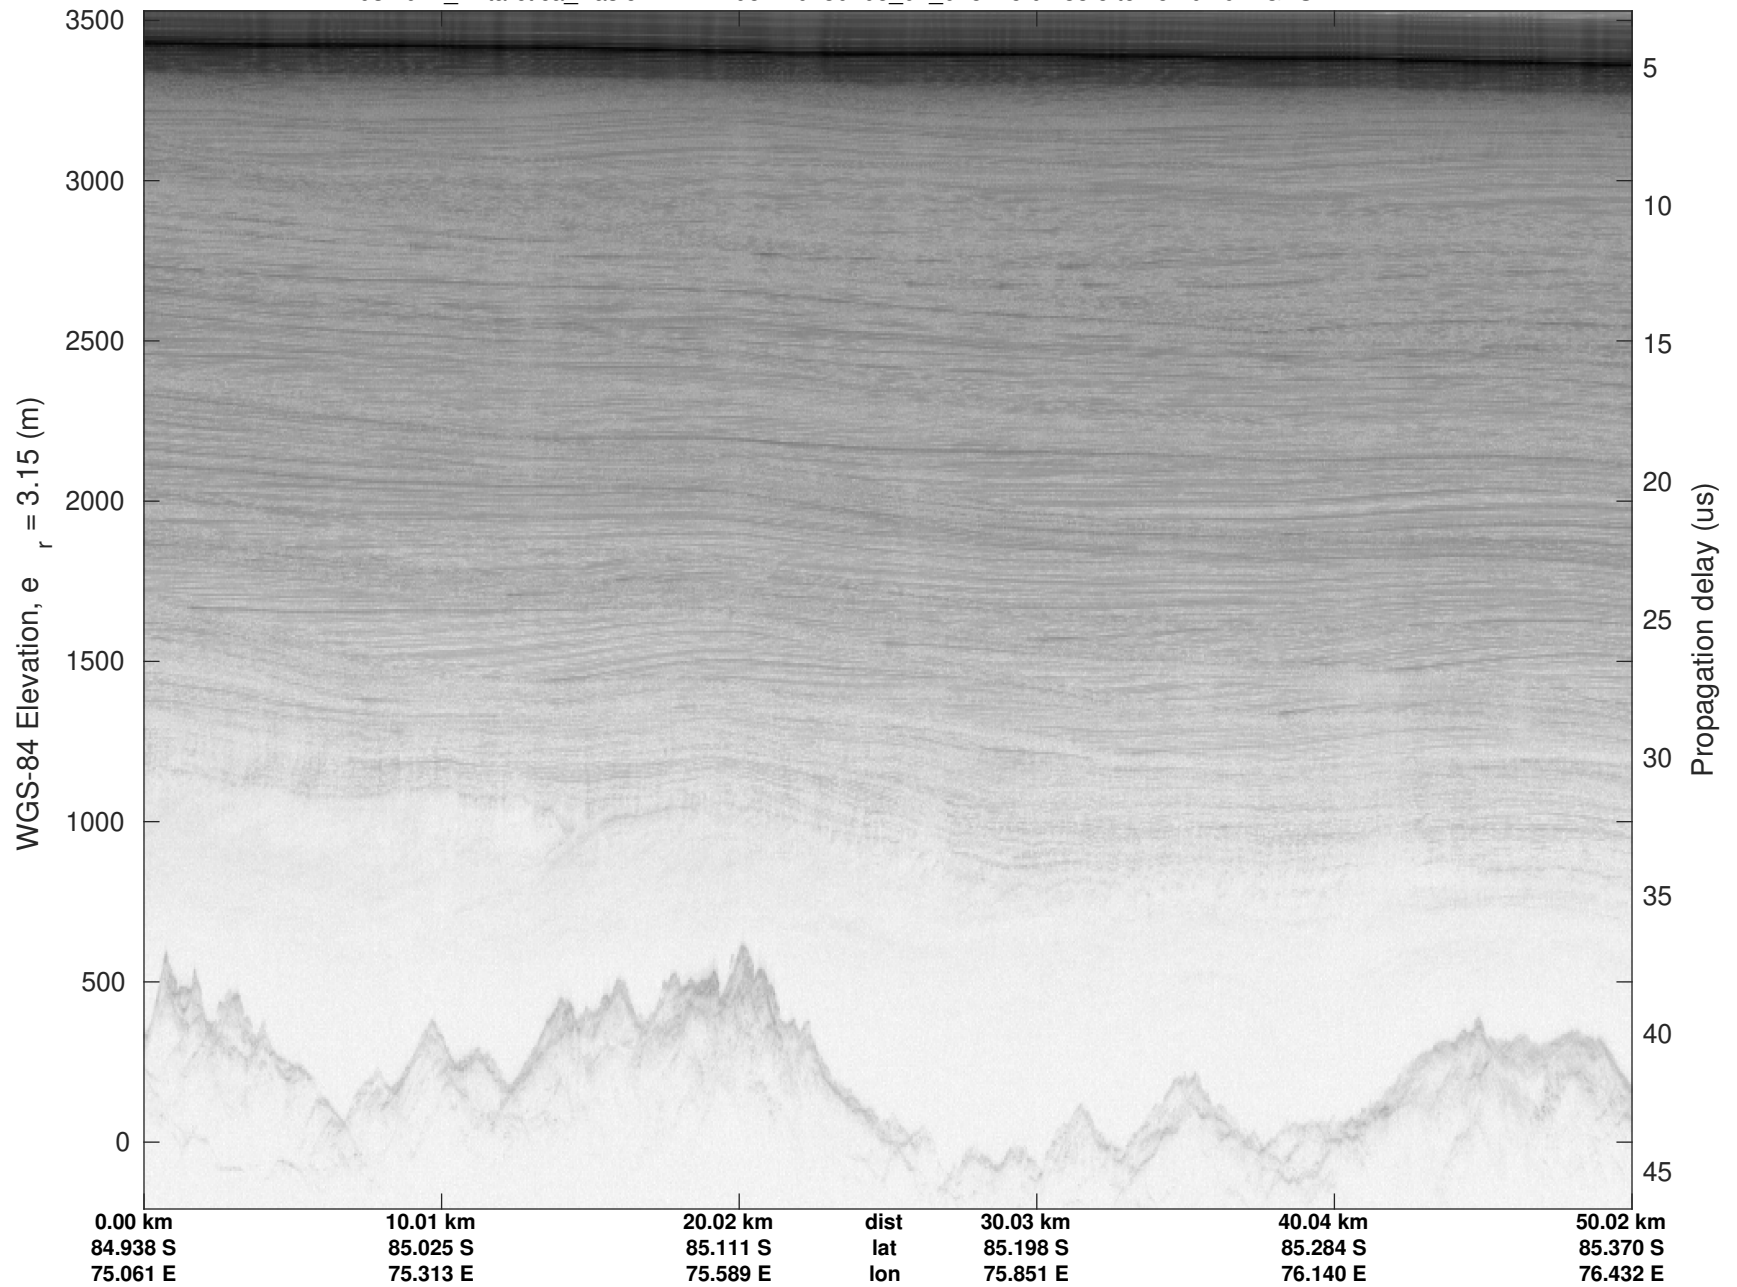

UTIG MARFA -- COLDEX
rds 2022_Antarctica_BaslerMKB: "F08" 20230108_01_018: 25:01:33.5 to 25:10:19.2 GPS