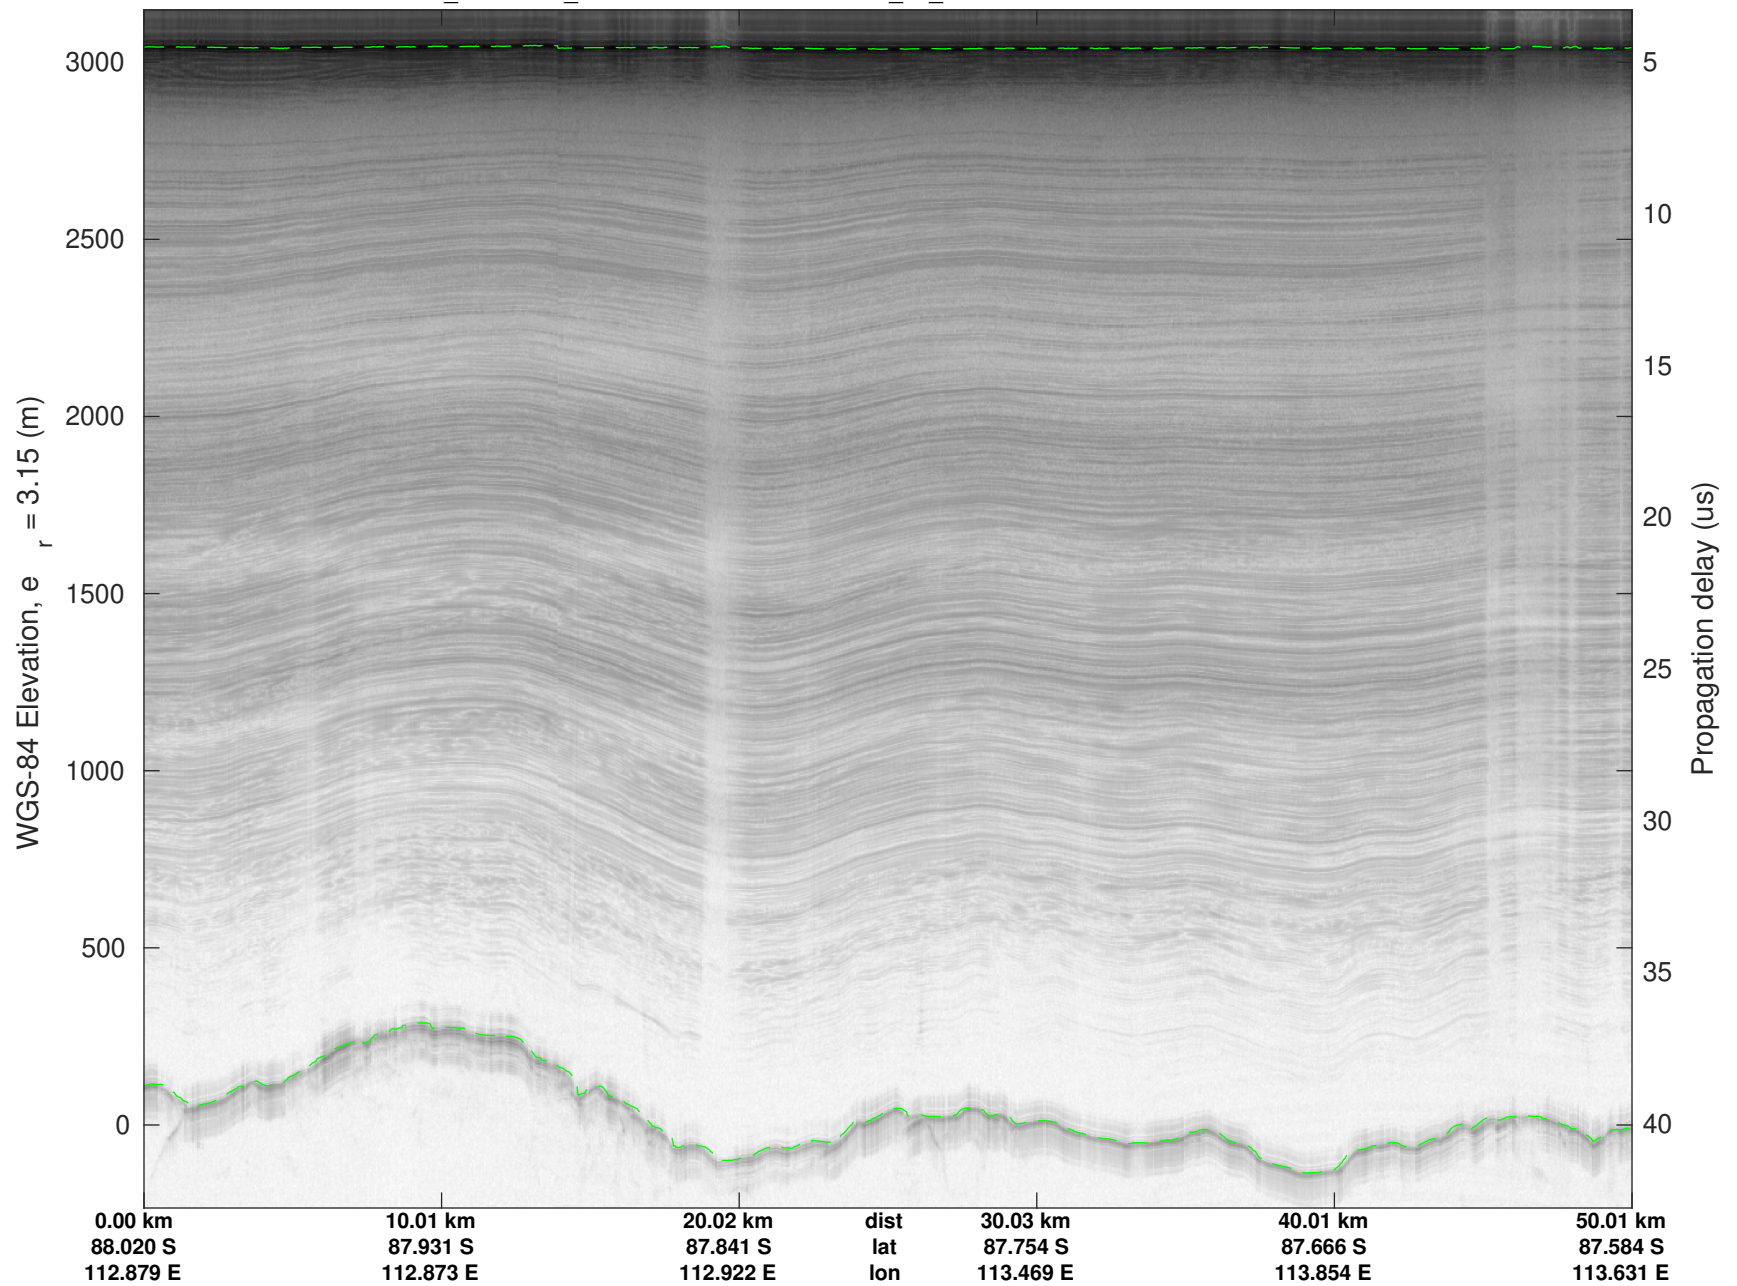

UTIG MARFA -- COLDEX
rds 2022_Antarctica_BaslerMKB: "F08" 20230108_01_005: 22:51:12.5 to 23:01:03.8 GPS