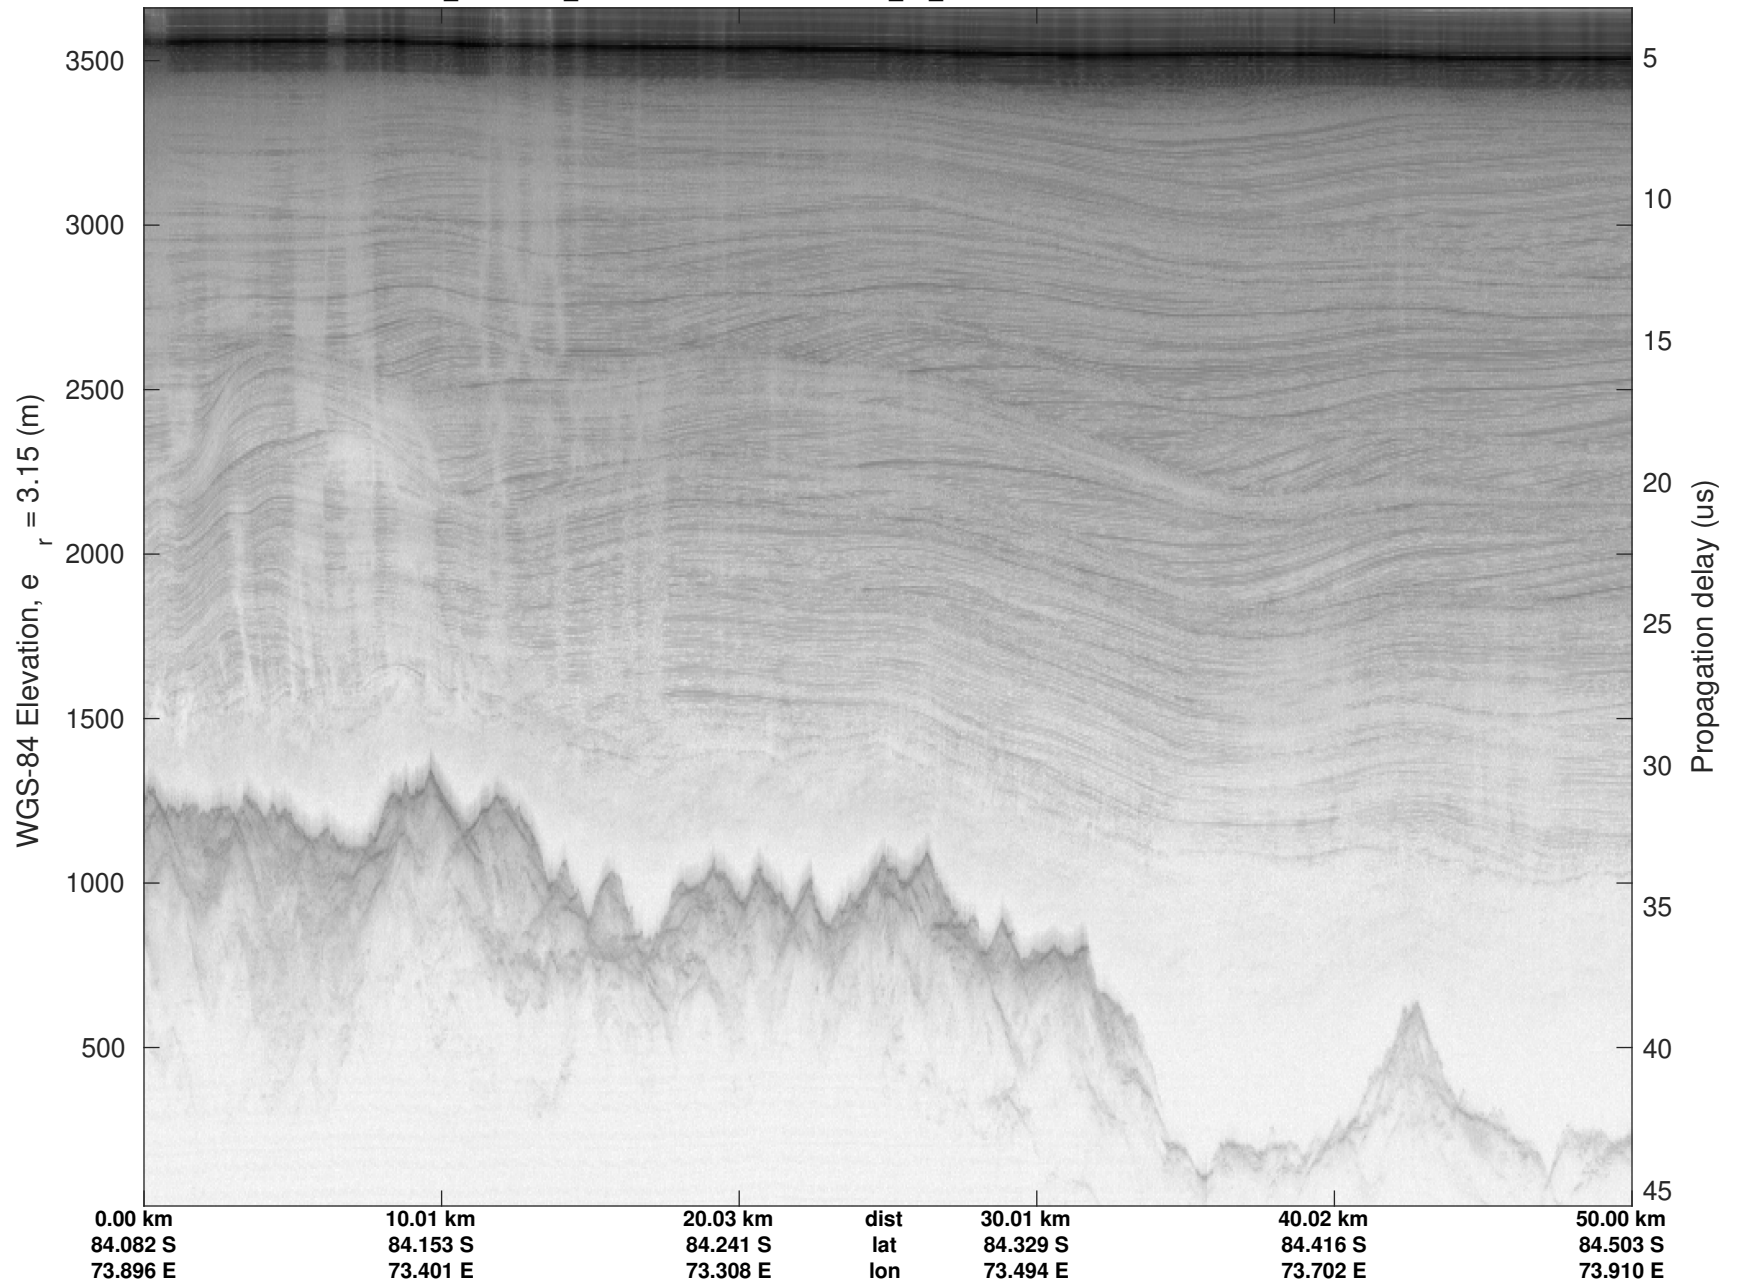

UTIG MARFA -- COLDEX
rds 2022_Antarctica_BaslerMKB: "F08" 20230108_01_016: 24:43:47.3 to 24:52:43.6 GPS