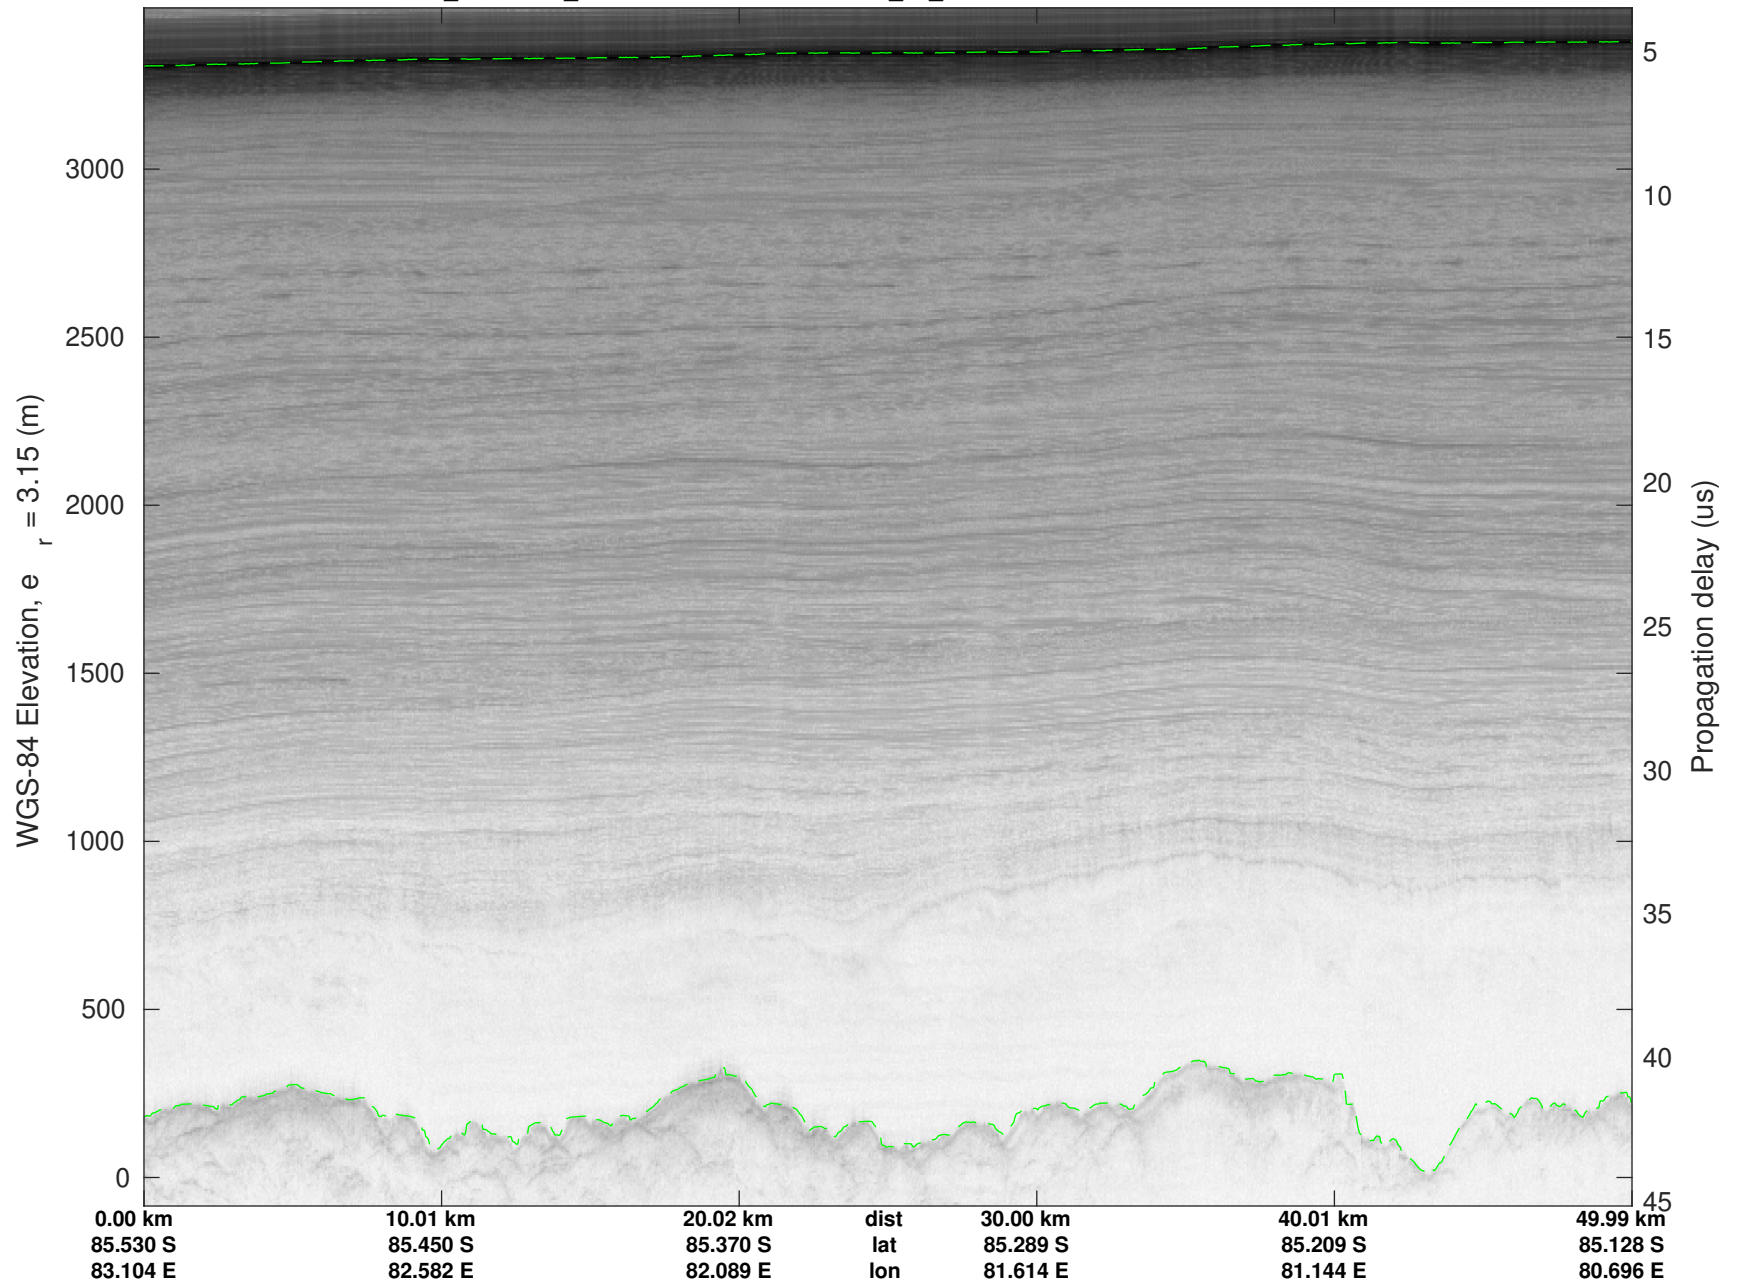

UTIG MARFA -- COLDEX
rds 2022_Antarctica_BaslerMKB: "F08" 20230108_01_012: 24:02:57.5 to 24:13:13.7 GPS