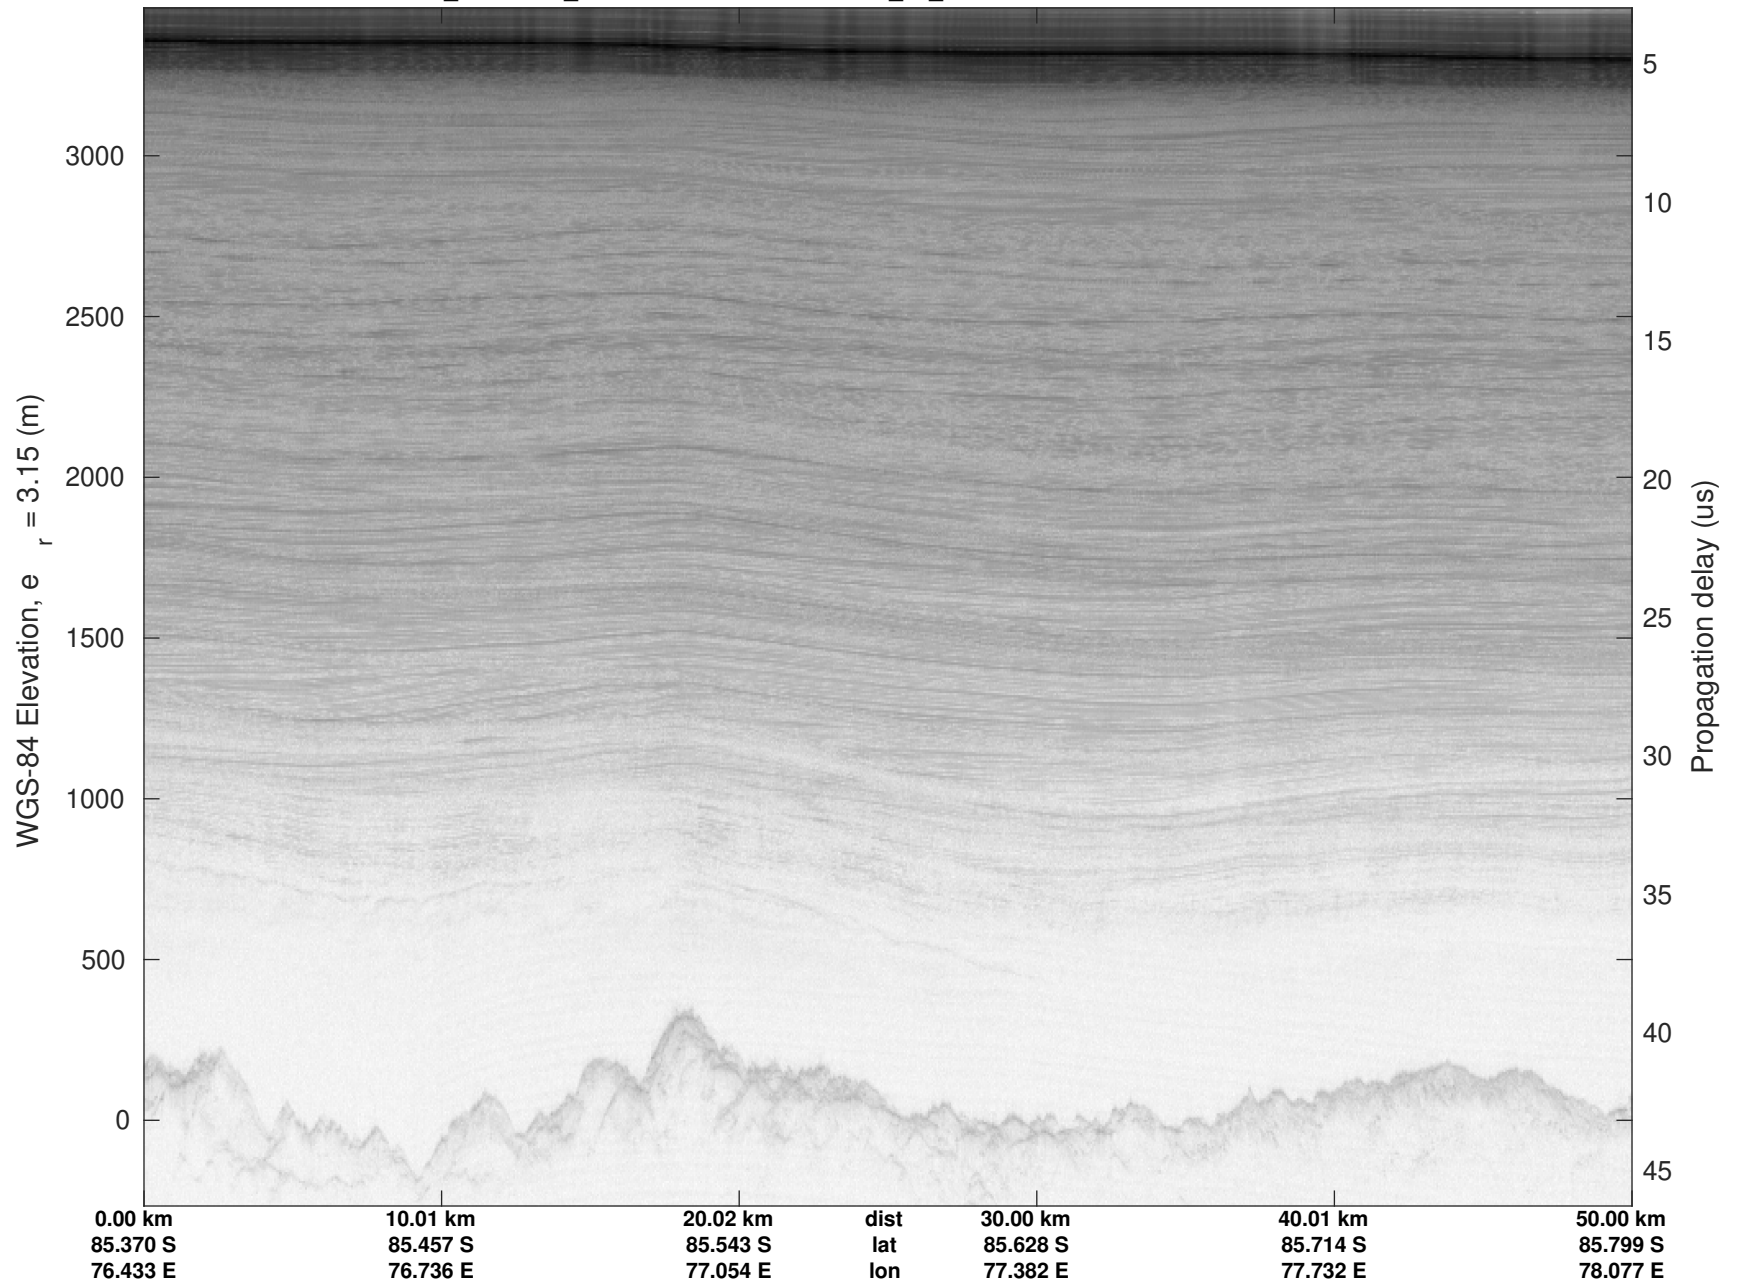

UTIG MARFA -- COLDEX
rds 2022_Antarctica_BaslerMKB: "F08" 20230108_01_019: 25:10:19.5 to 25:19:01.3 GPS