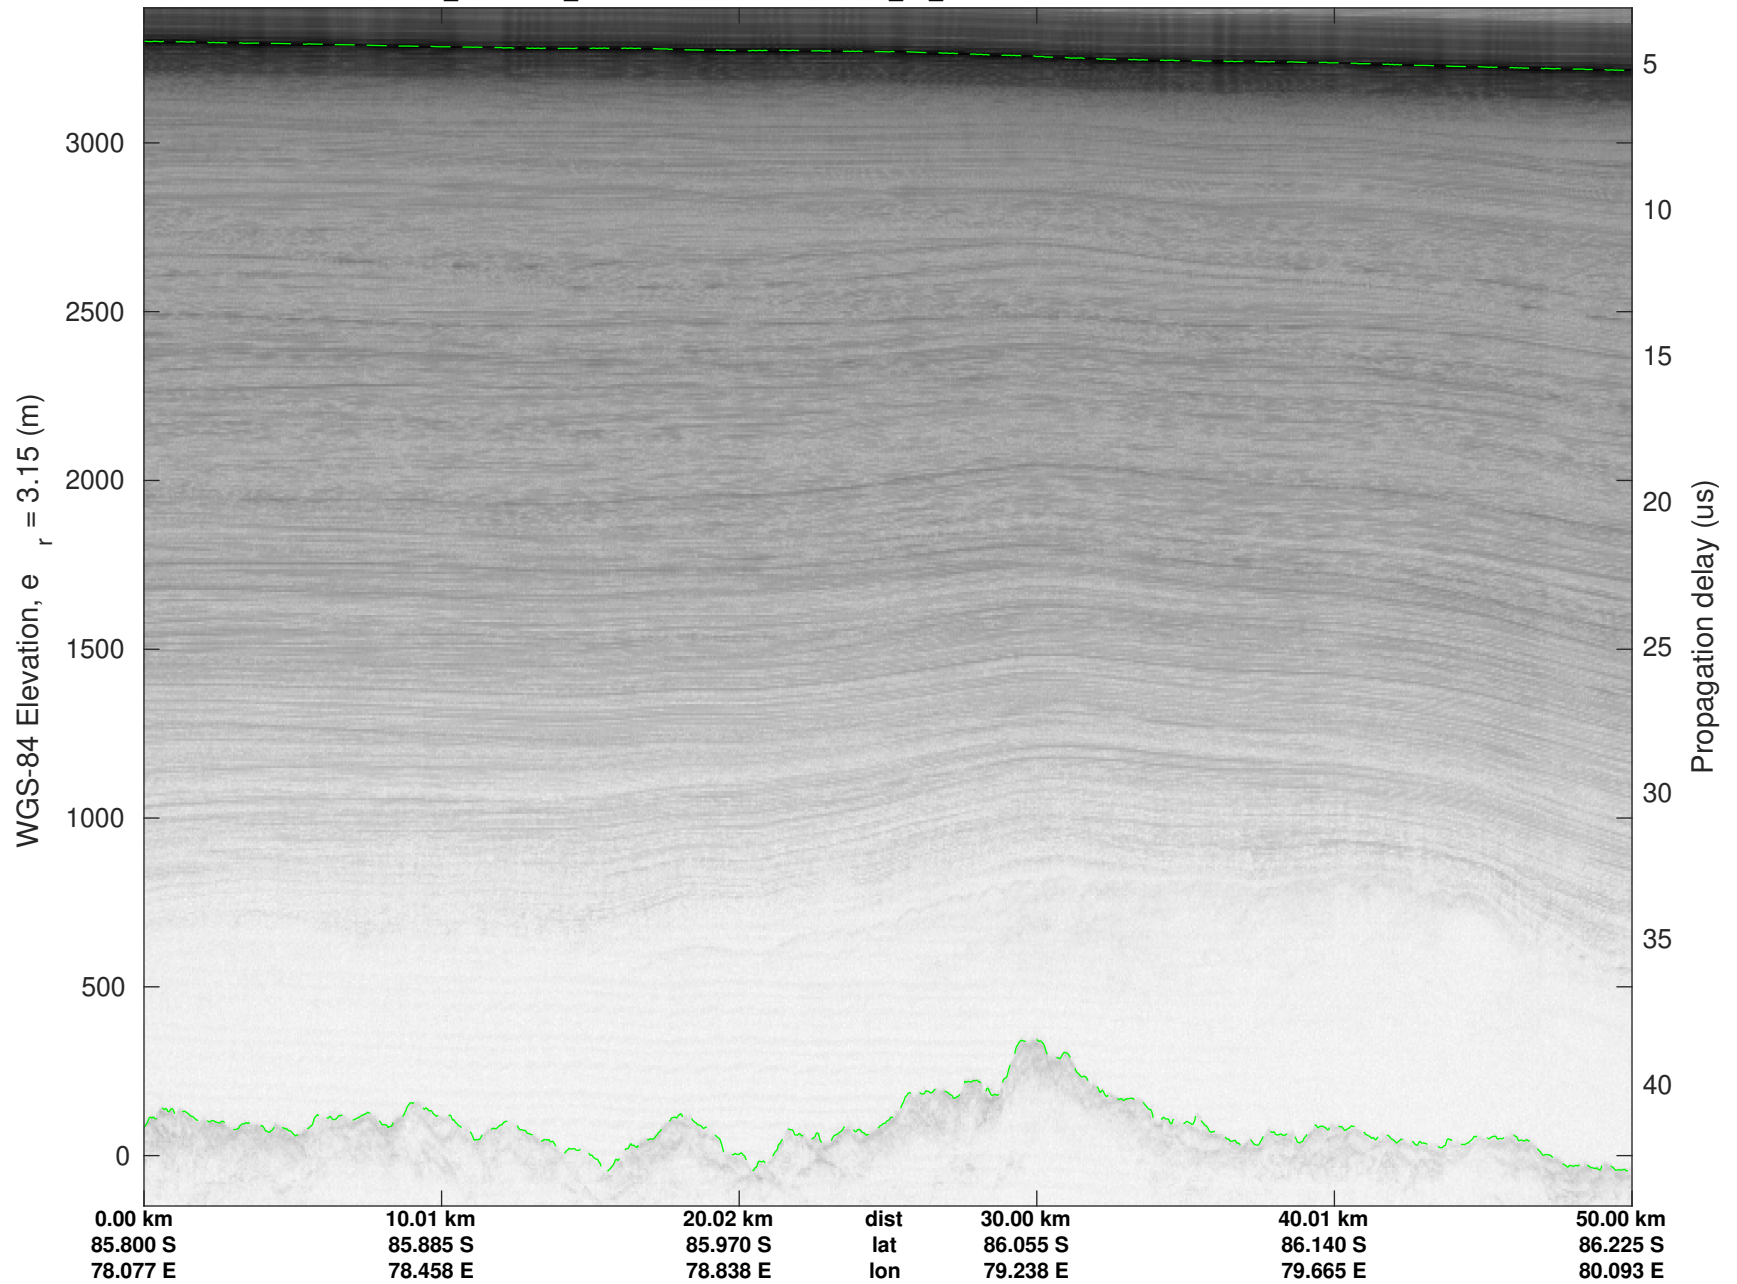

UTIG MARFA -- COLDEX
rds 2022_Antarctica_BaslerMKB: "F08" 20230108_01_020: 25:19:01.5 to 25:27:45.9 GPS