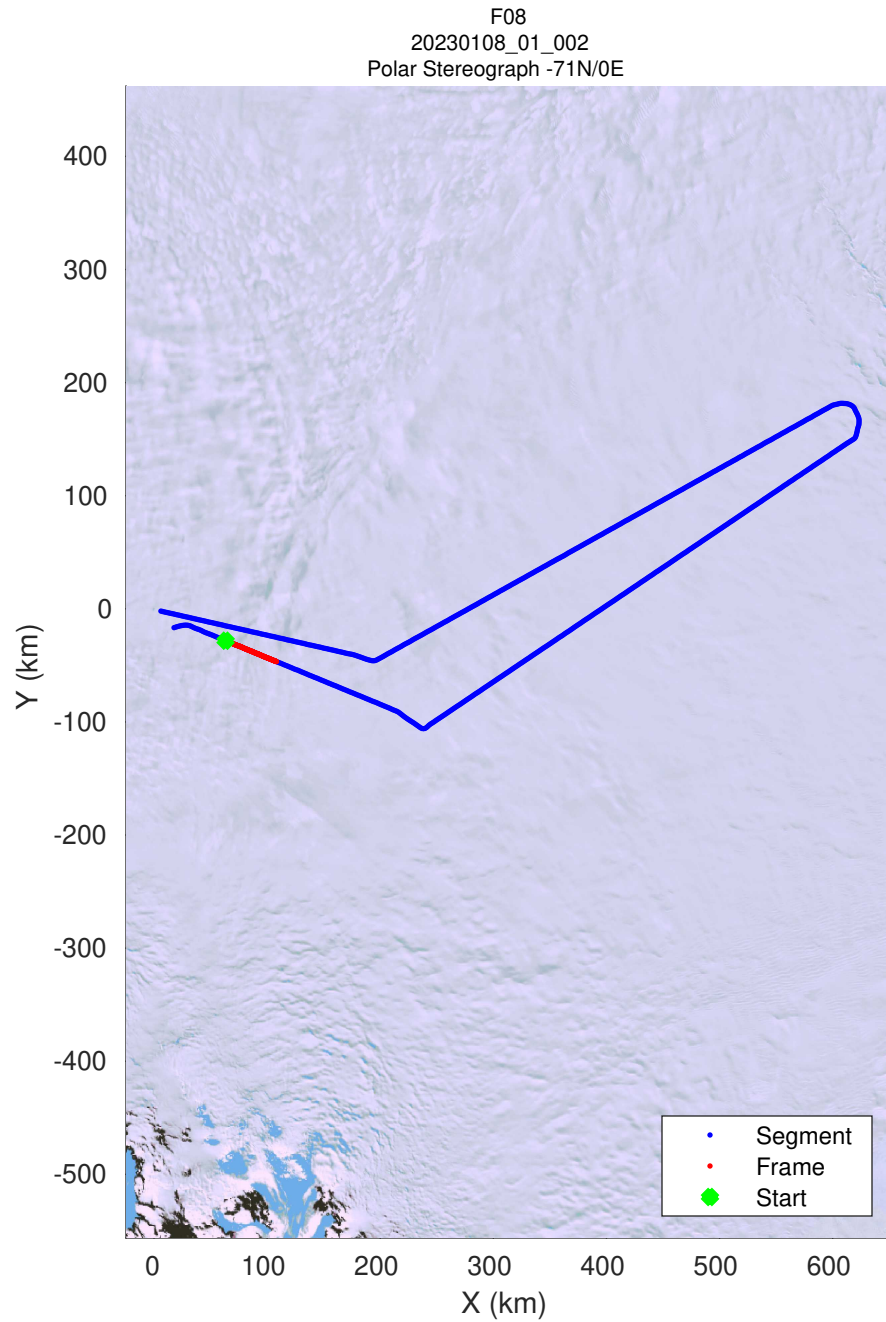

UTIG MARFA -- COLDEX
rds 2022_Antarctica_BaslerMKB: "F08" 20230108_01_001: 22:09:51.4 to 22:20:29.7 GPS

UTIG MARFA -- COLDEX
rds 2022_Antarctica_BaslerMKB: "F08" 20230108_01_001: 22:09:51.4 to 22:20:29.7 GPS