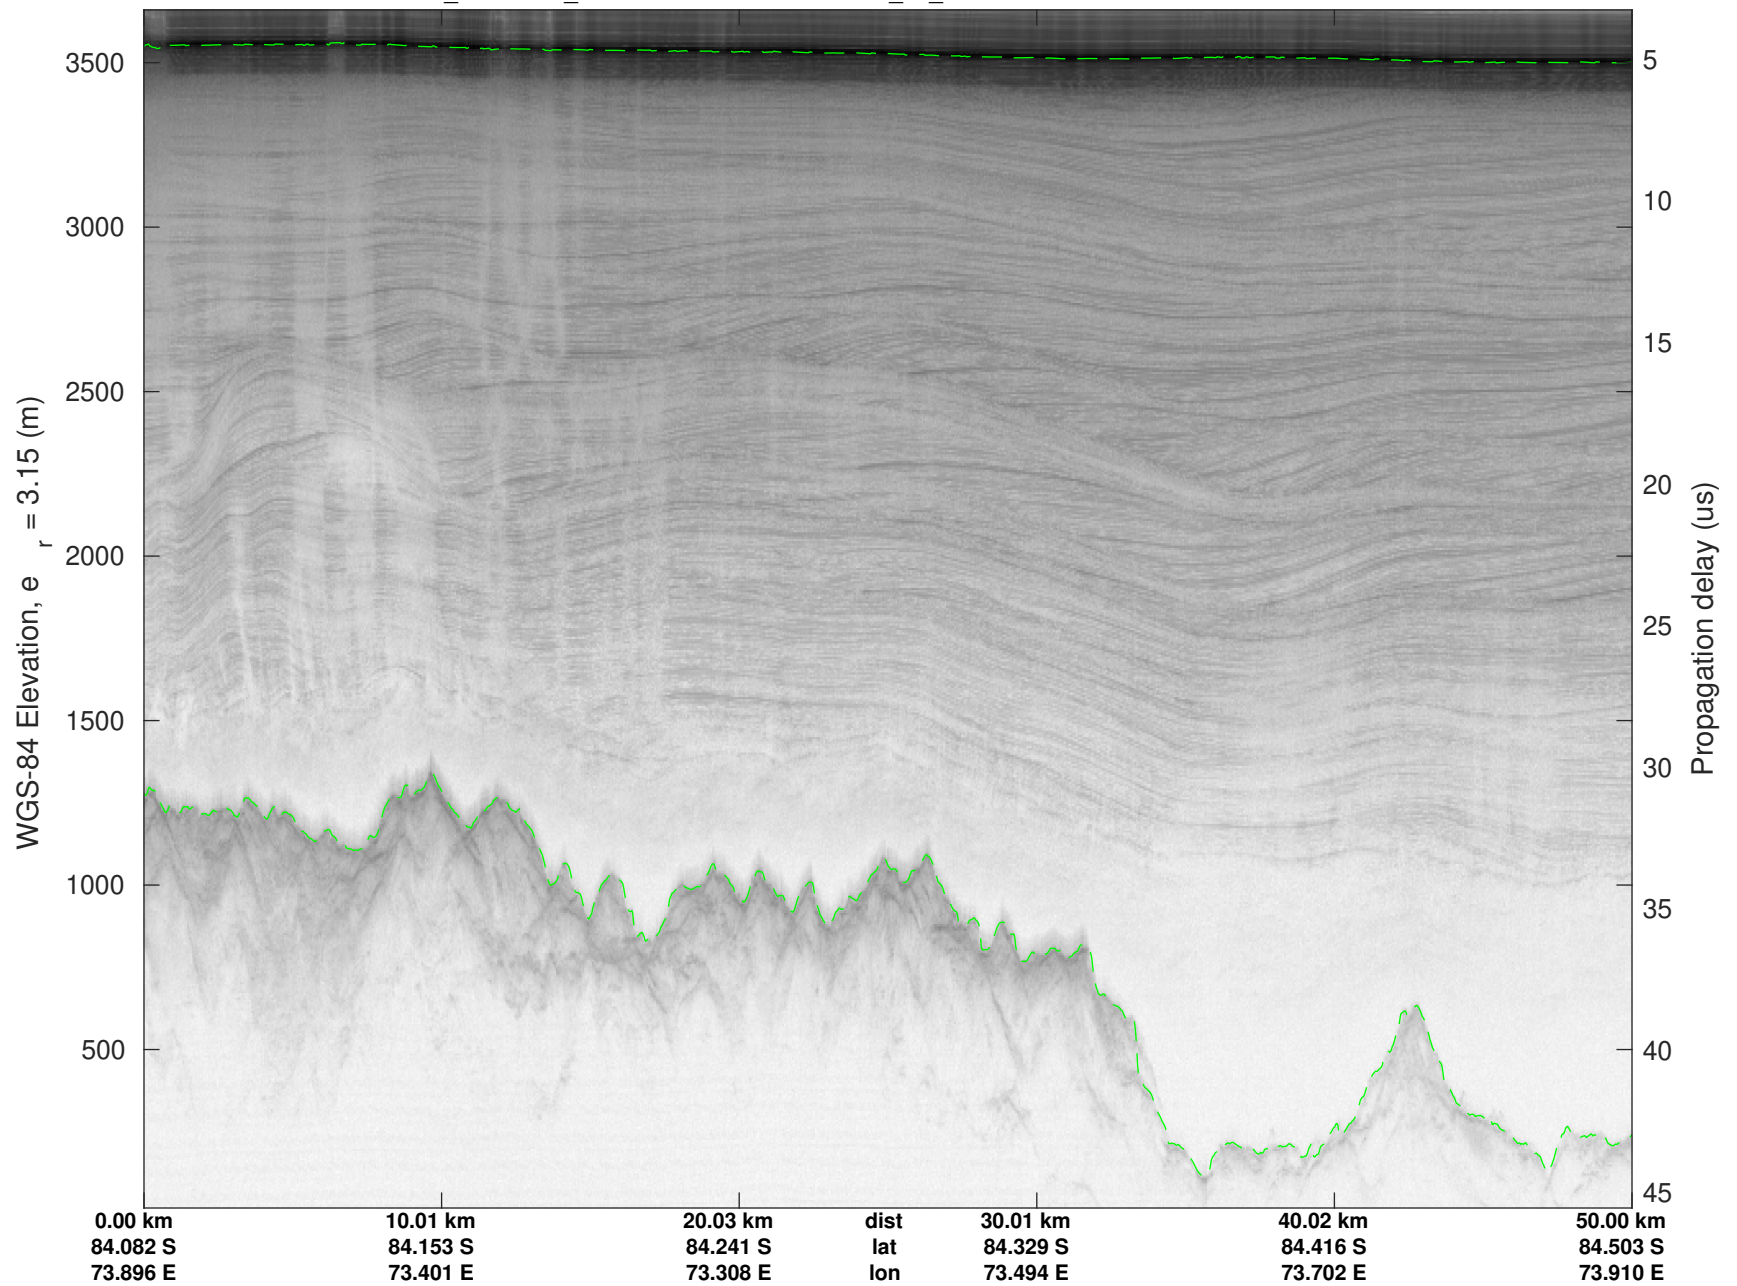

UTIG MARFA -- COLDEX
rds 2022_Antarctica_BaslerMKB: "F08" 20230108_01_016: 24:43:47.3 to 24:52:43.6 GPS