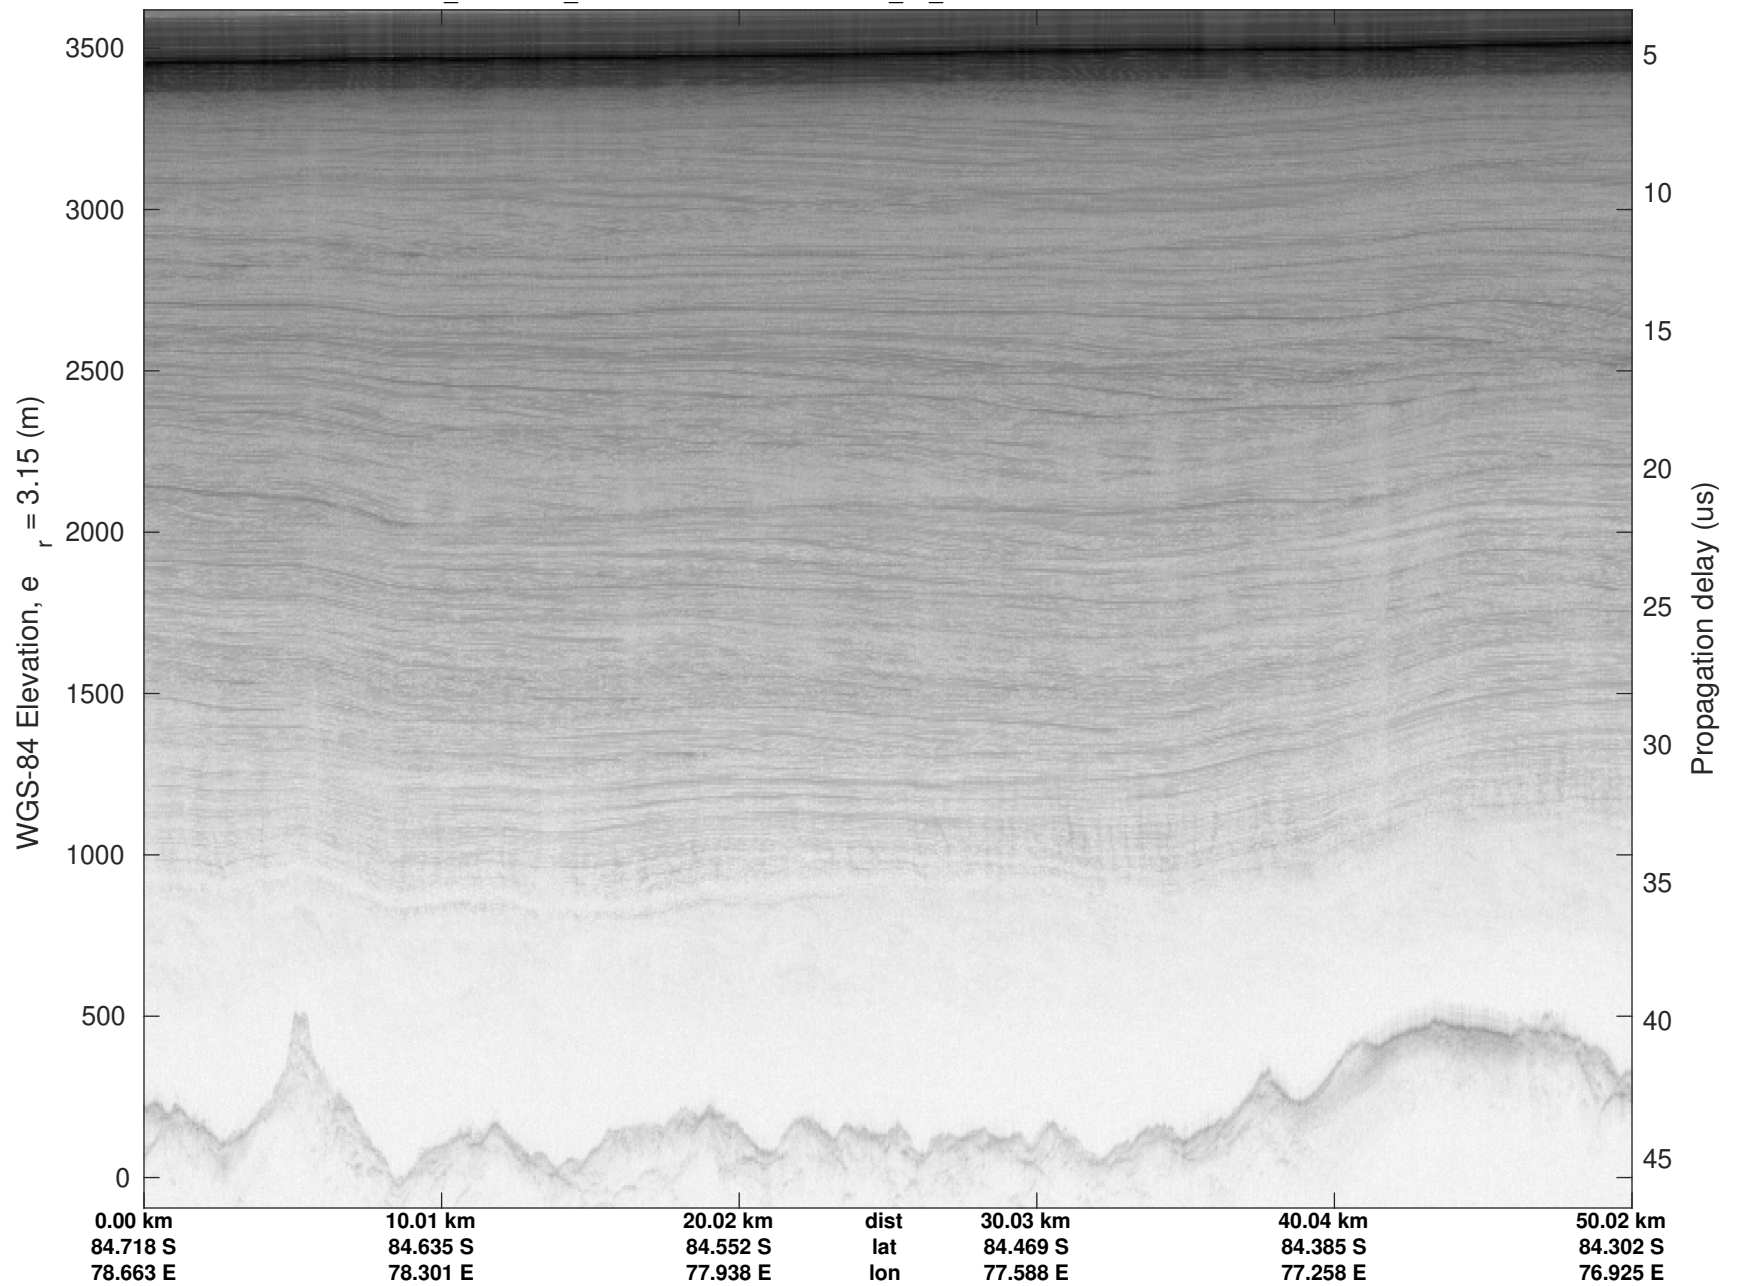

UTIG MARFA -- COLDEX
rds 2022_Antarctica_BaslerMKB: "F08" 20230108_01_014: 24:23:30.8 to 24:33:52.5 GPS