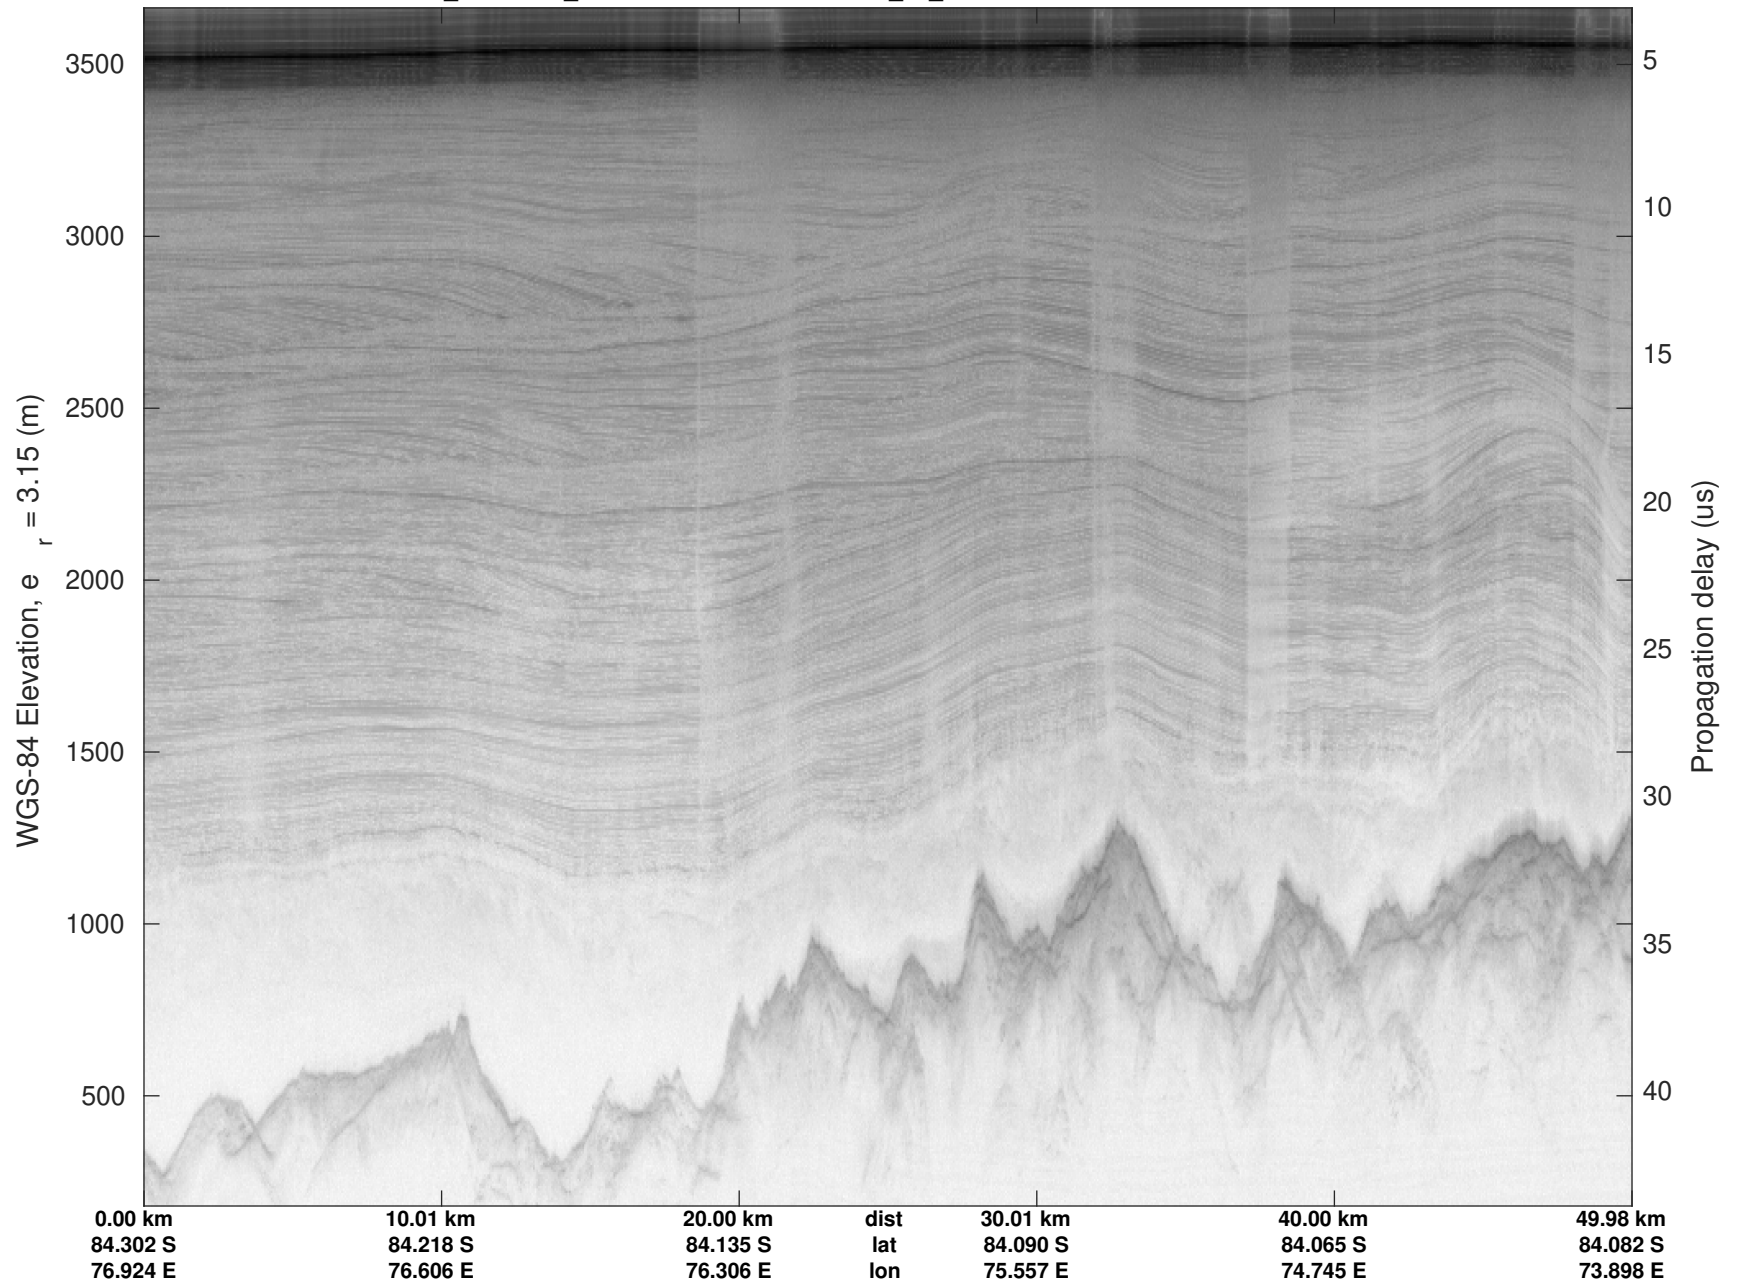

UTIG MARFA -- COLDEX
rds 2022_Antarctica_BaslerMKB: "F08" 20230108_01_015: 24:33:52.8 to 24:43:47.0 GPS