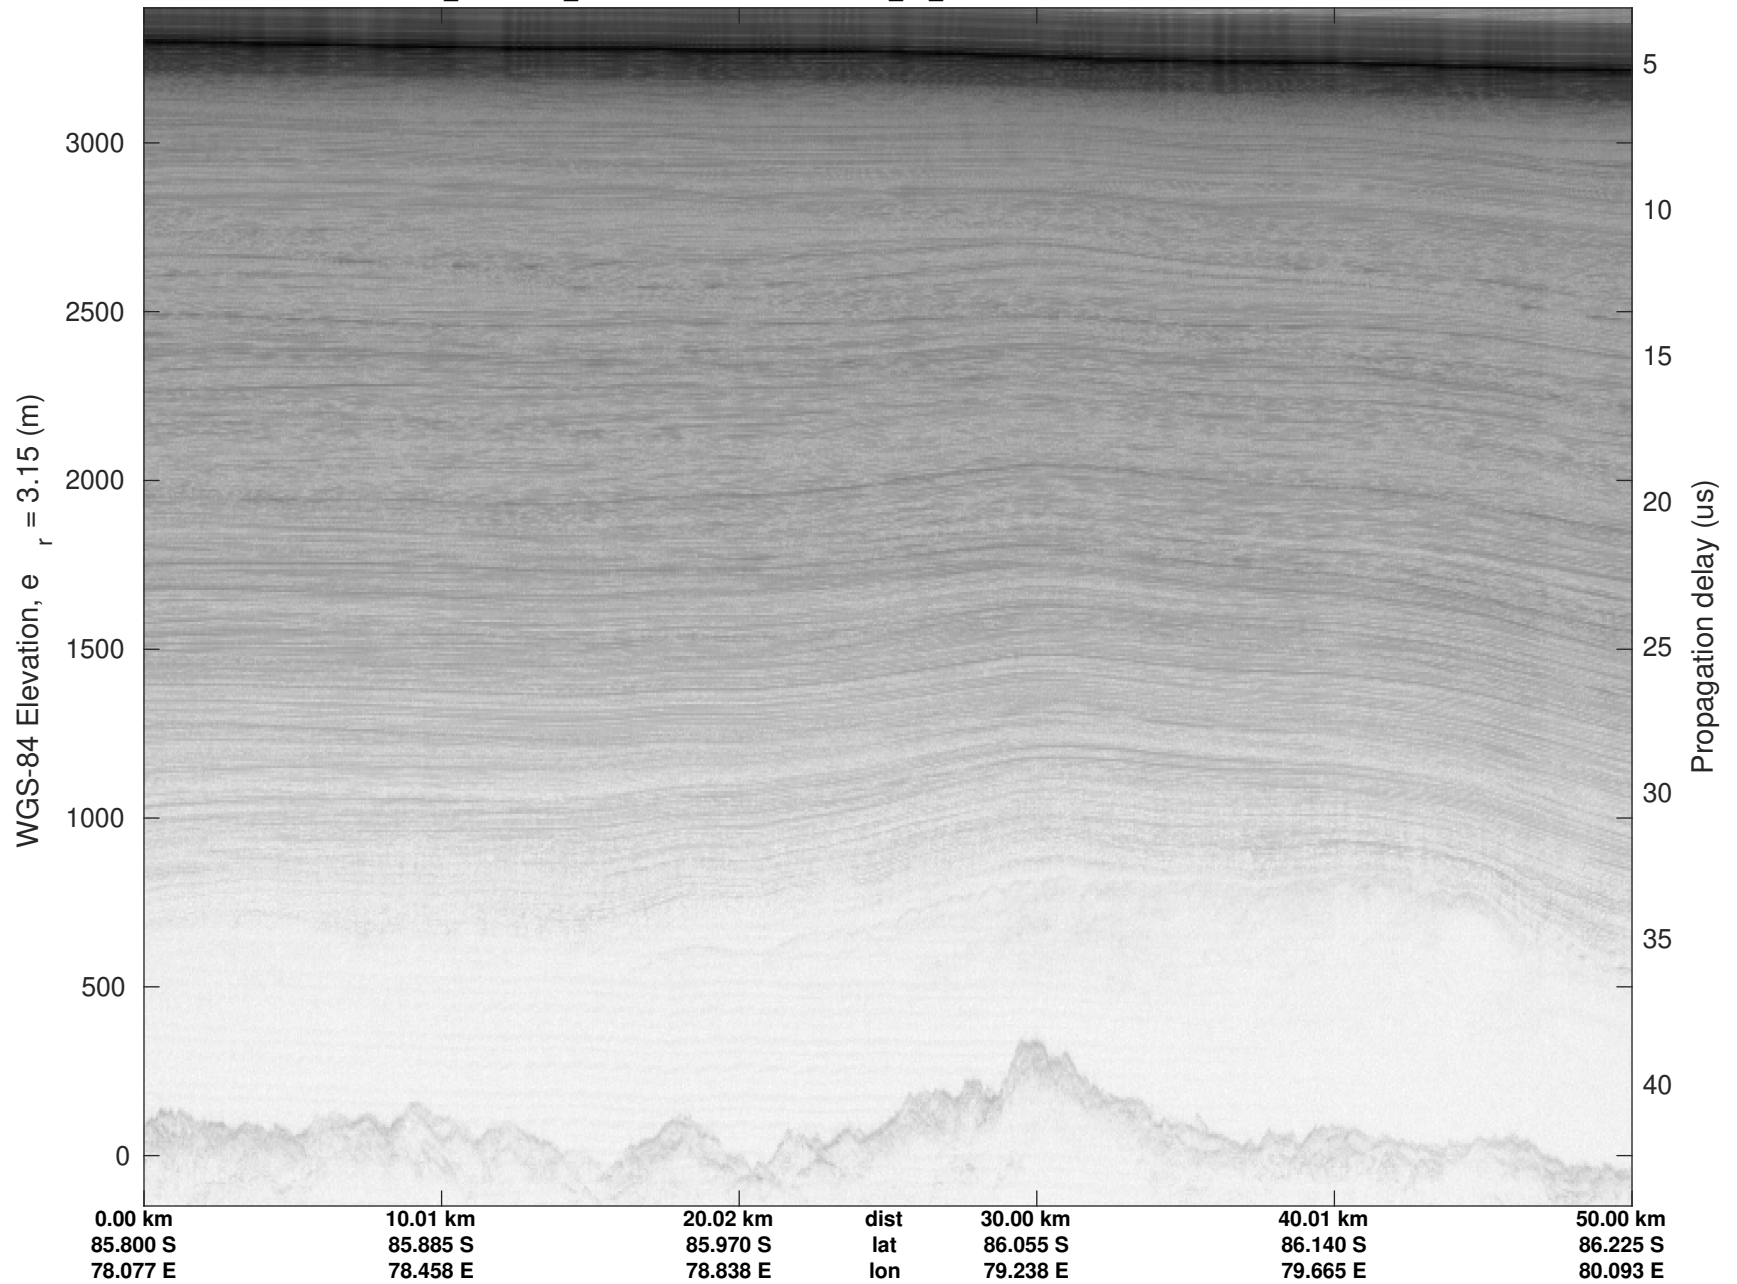

UTIG MARFA -- COLDEX
rds 2022_Antarctica_BaslerMKB: "F08" 20230108_01_020: 25:19:01.5 to 25:27:45.9 GPS