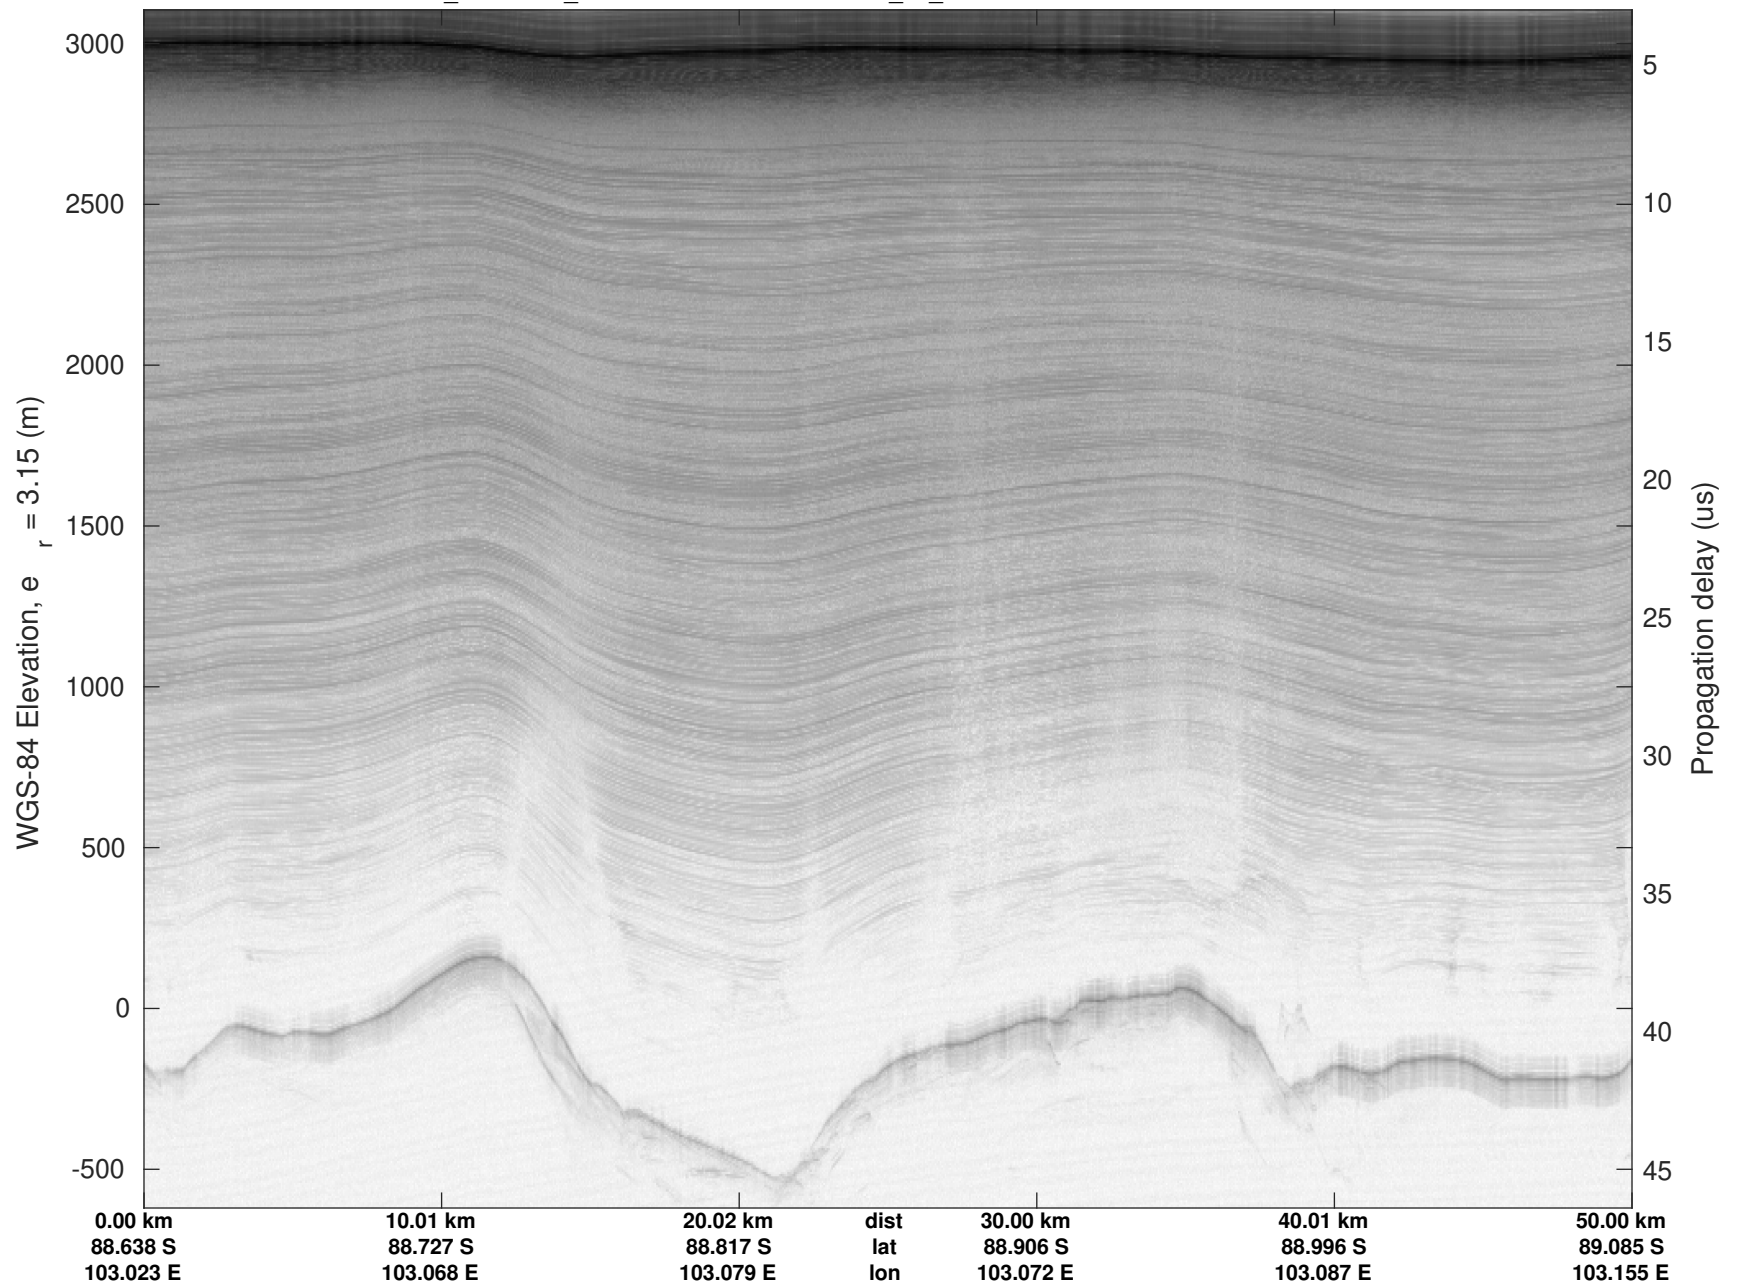

UTIG MARFA -- COLDEX
rds 2022_Antarctica_BaslerMKB: "F08" 20230108_01_027: 26:21:11.9 to 26:30:09.0 GPS