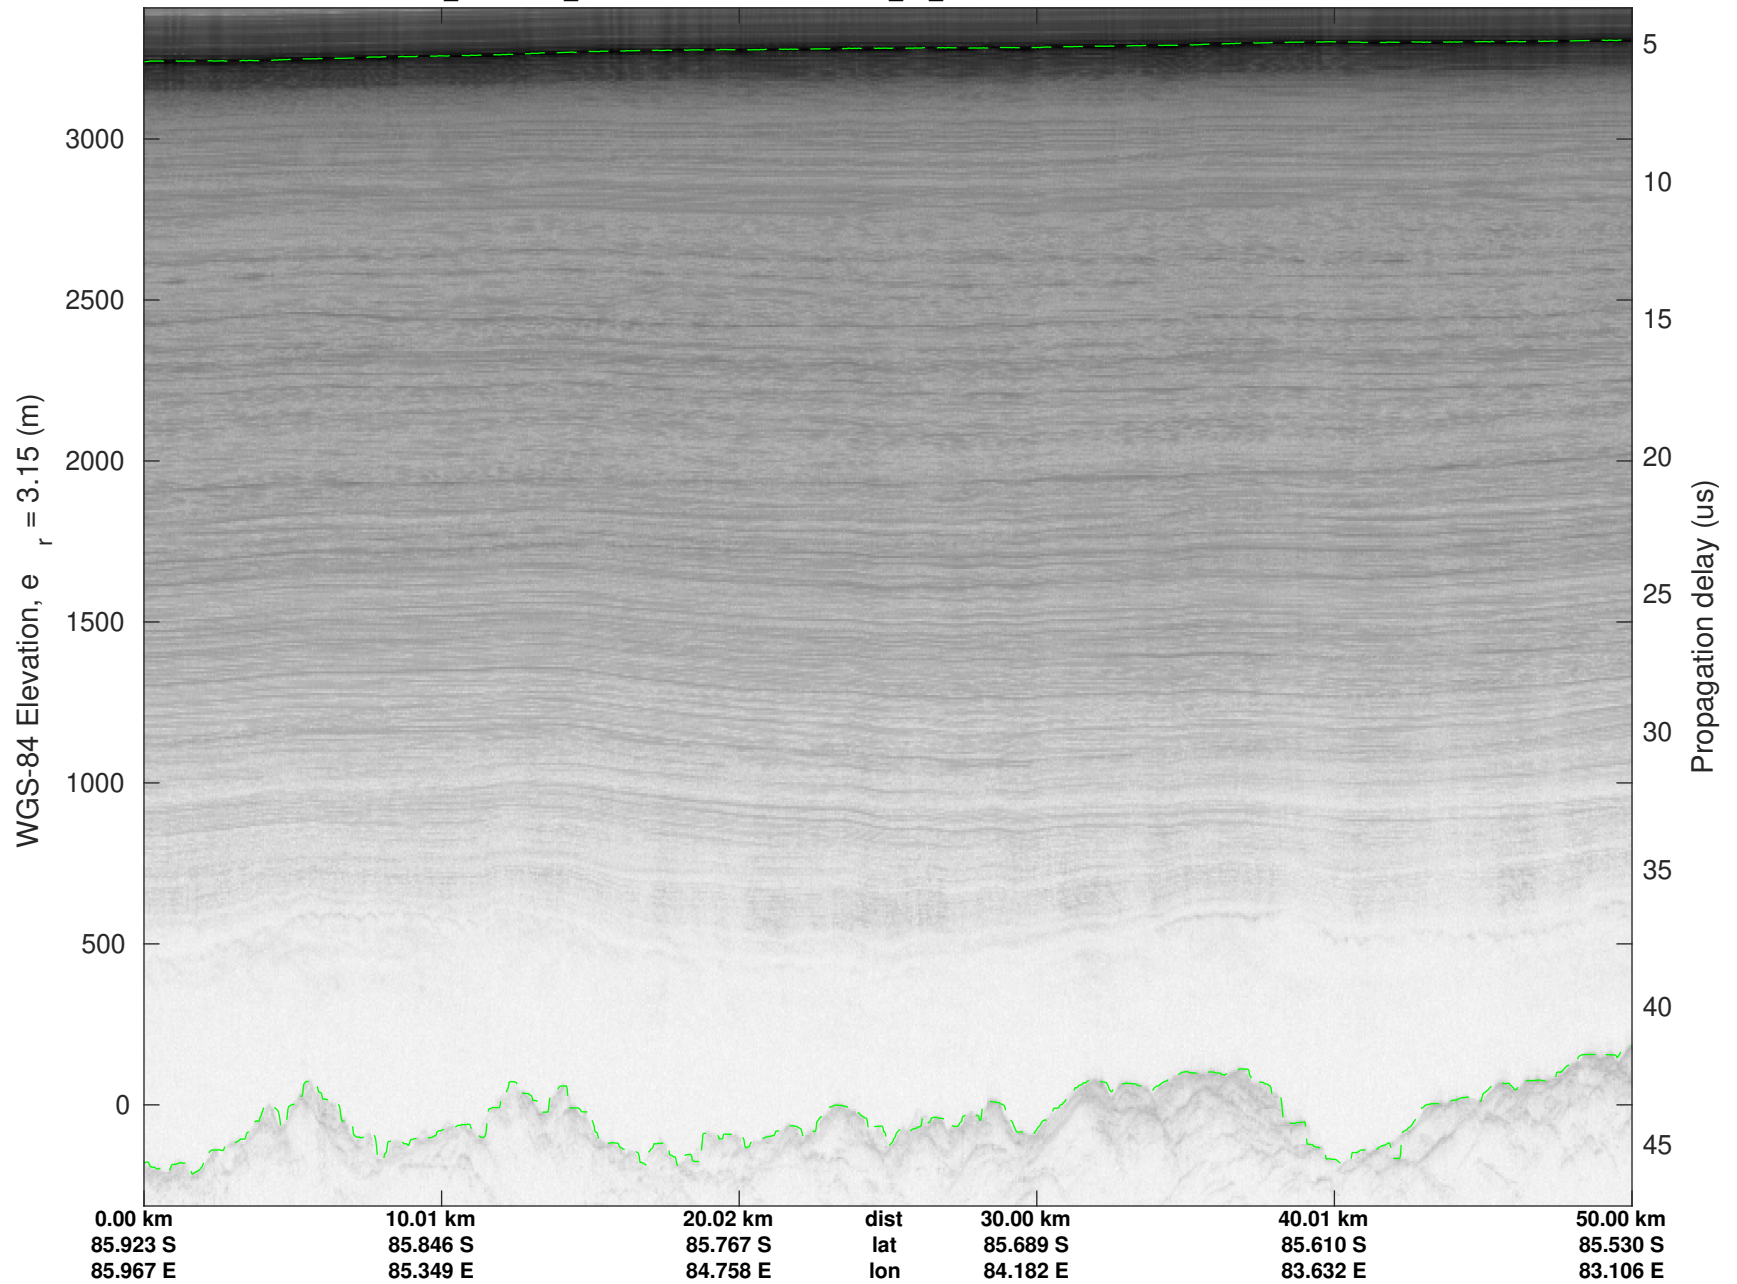

UTIG MARFA -- COLDEX
rds 2022_Antarctica_BaslerMKB: "F08" 20230108_01_011: 23:52:33.8 to 24:02:57.2 GPS