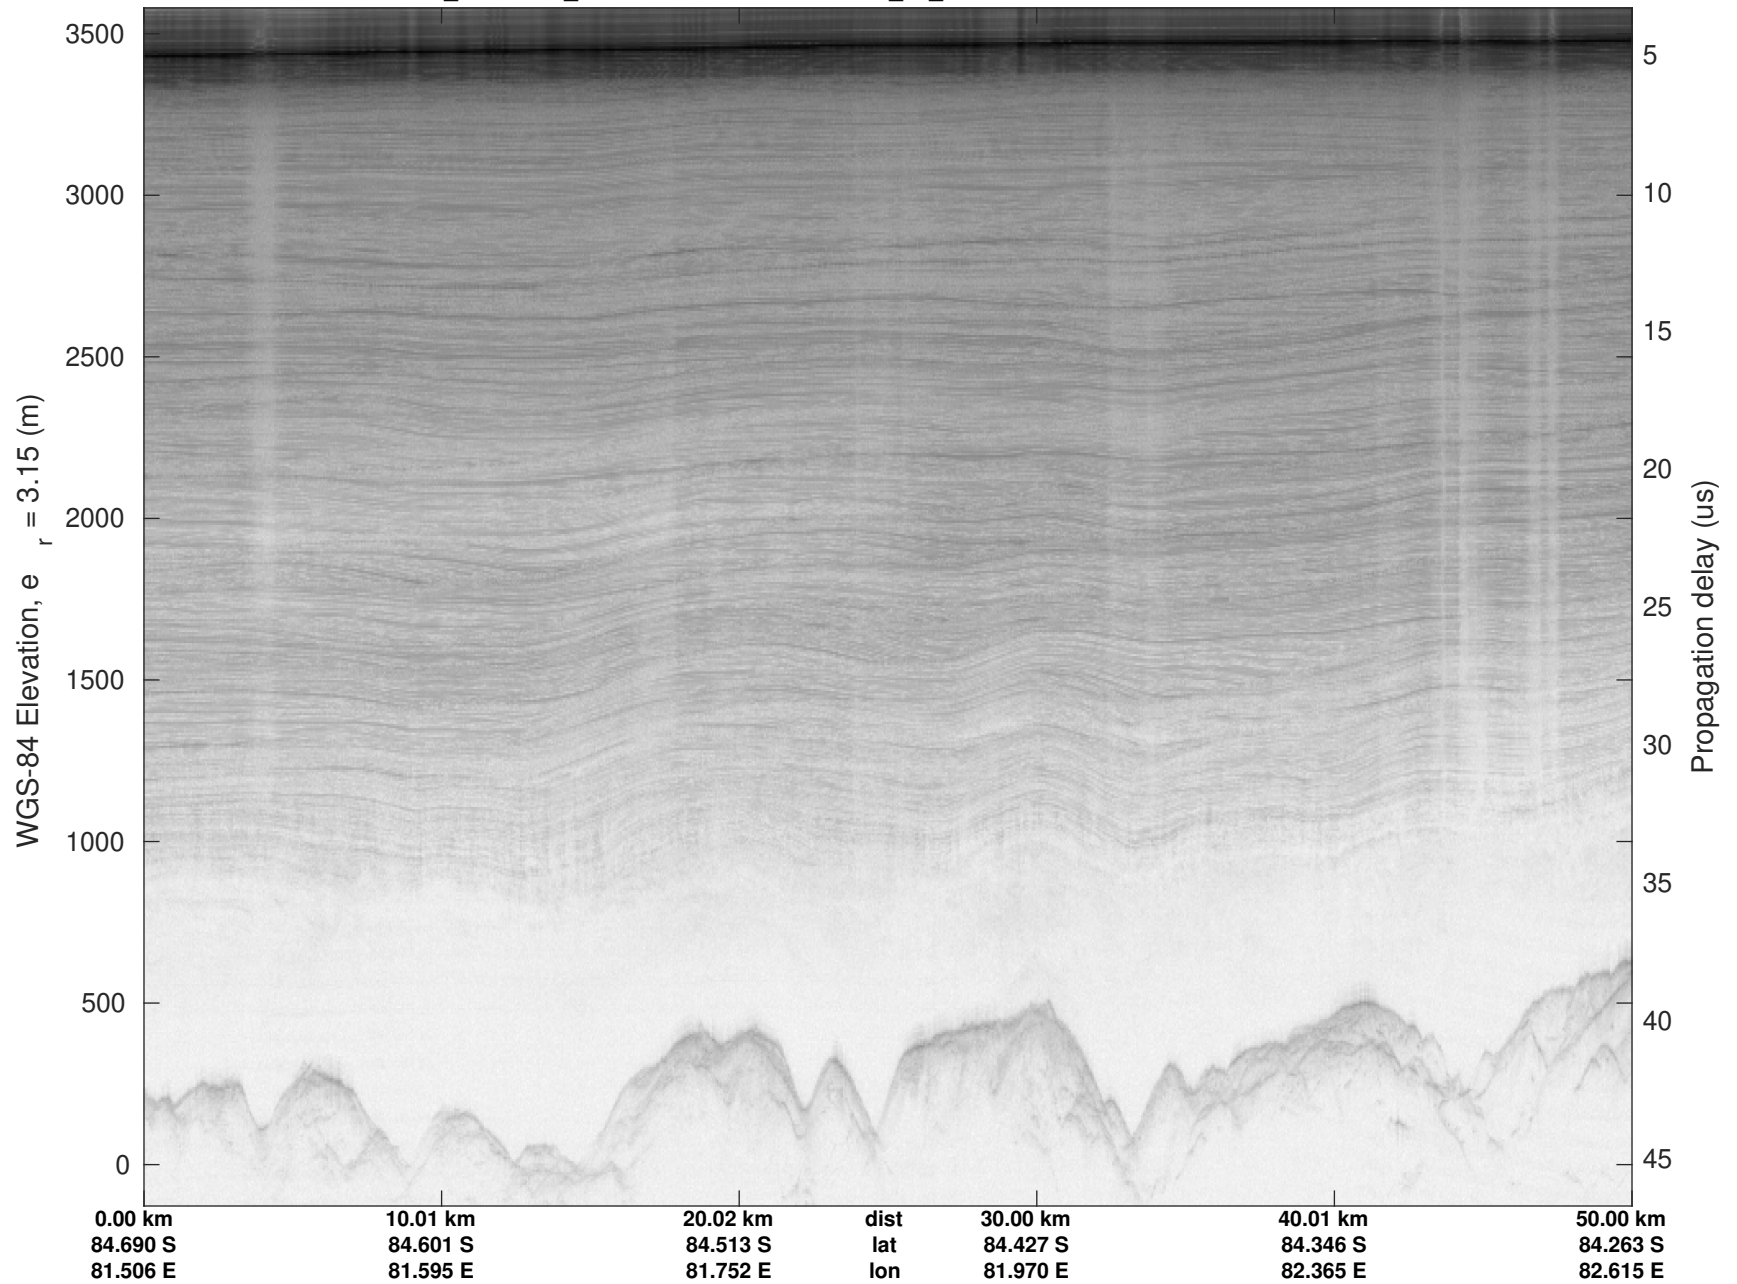

UTIG MARFA -- COLDEX
rds 2022_Antarctica_BaslerMKB: "F07" 20230107_01_009: 21:21:03.9 to 21:30:28.1 GPS