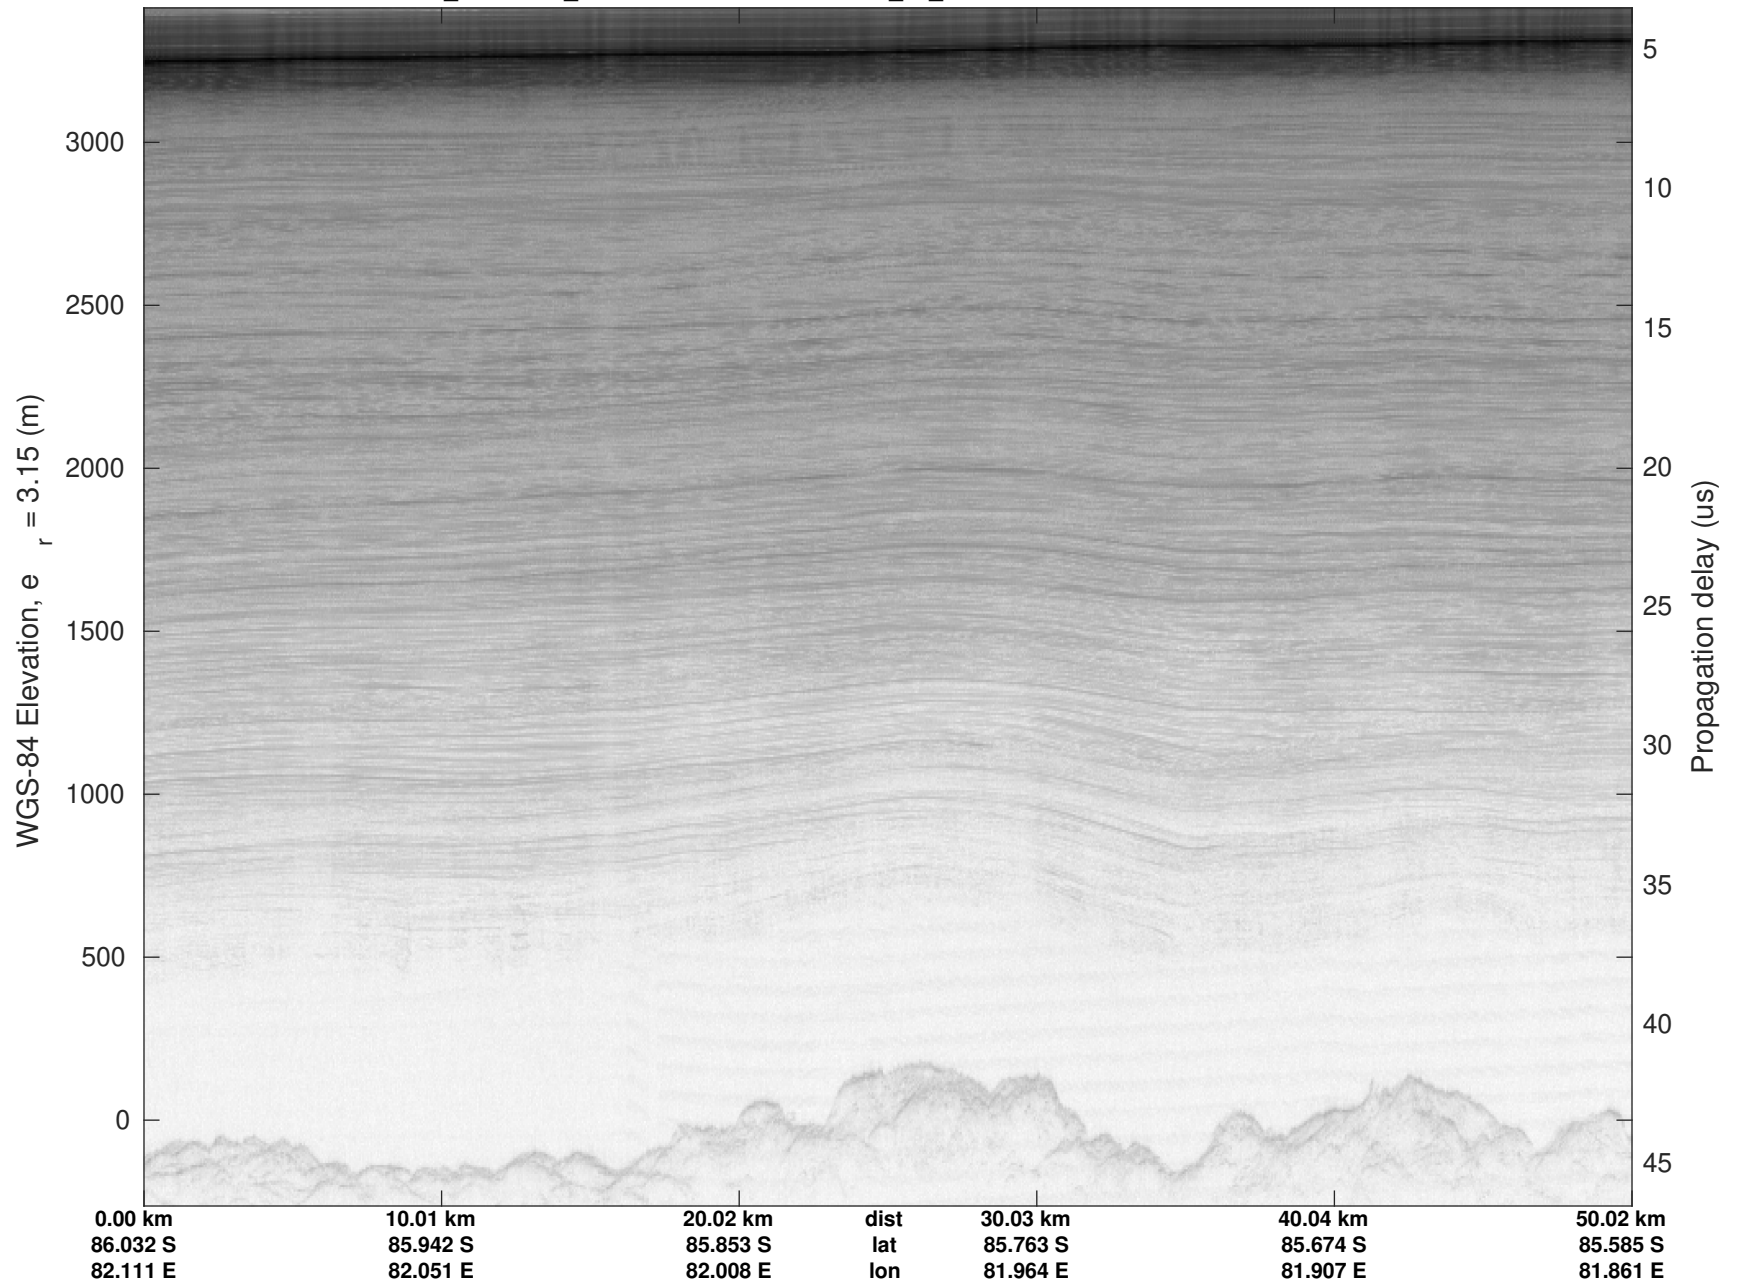

UTIG MARFA -- COLDEX
rds 2022_Antarctica_BaslerMKB: "F07" 20230107_01_006: 20:52:03.0 to 21:01:54.8 GPS