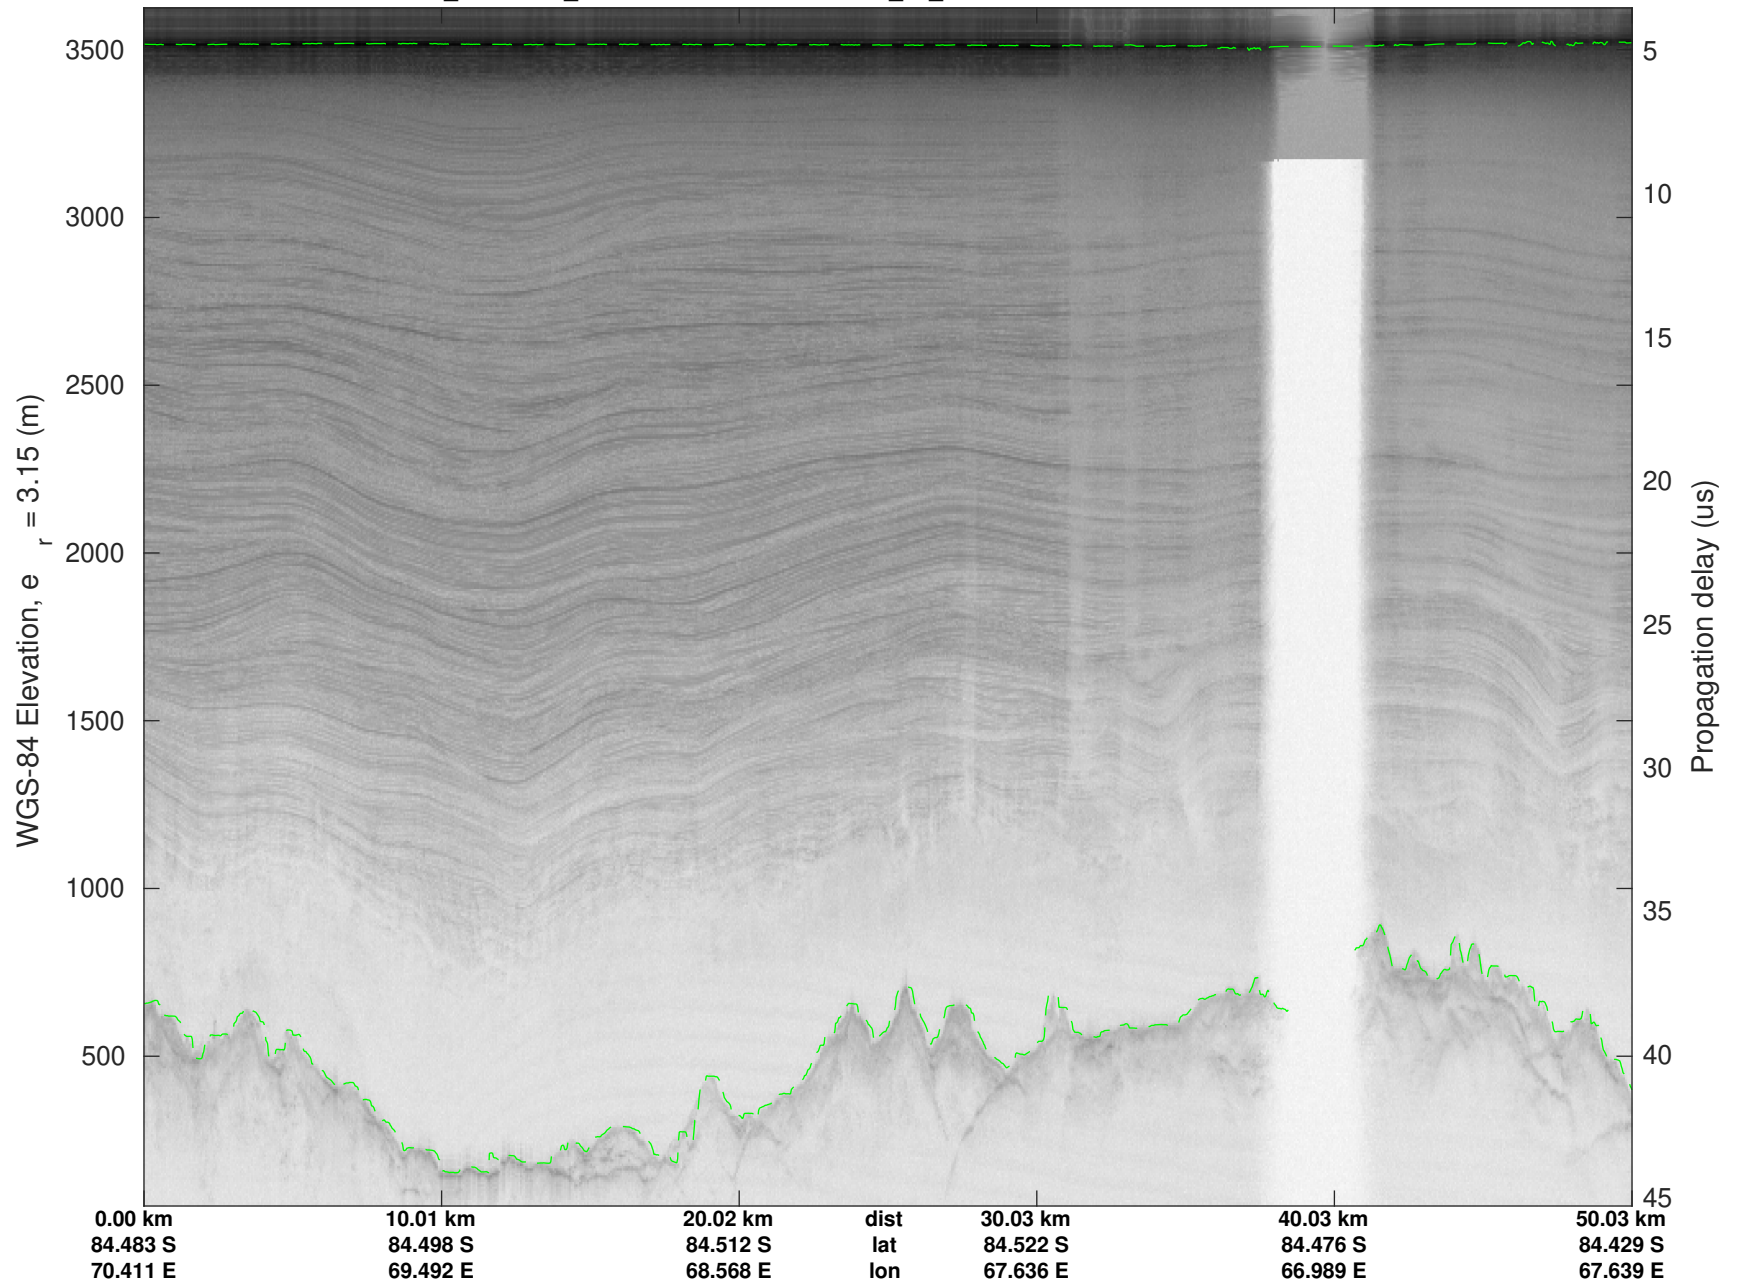

UTIG MARFA -- COLDEX
rds 2022_Antarctica_BaslerMKB: "F07" 20230107_01_013: 22:00:33.6 to 22:10:22.8 GPS