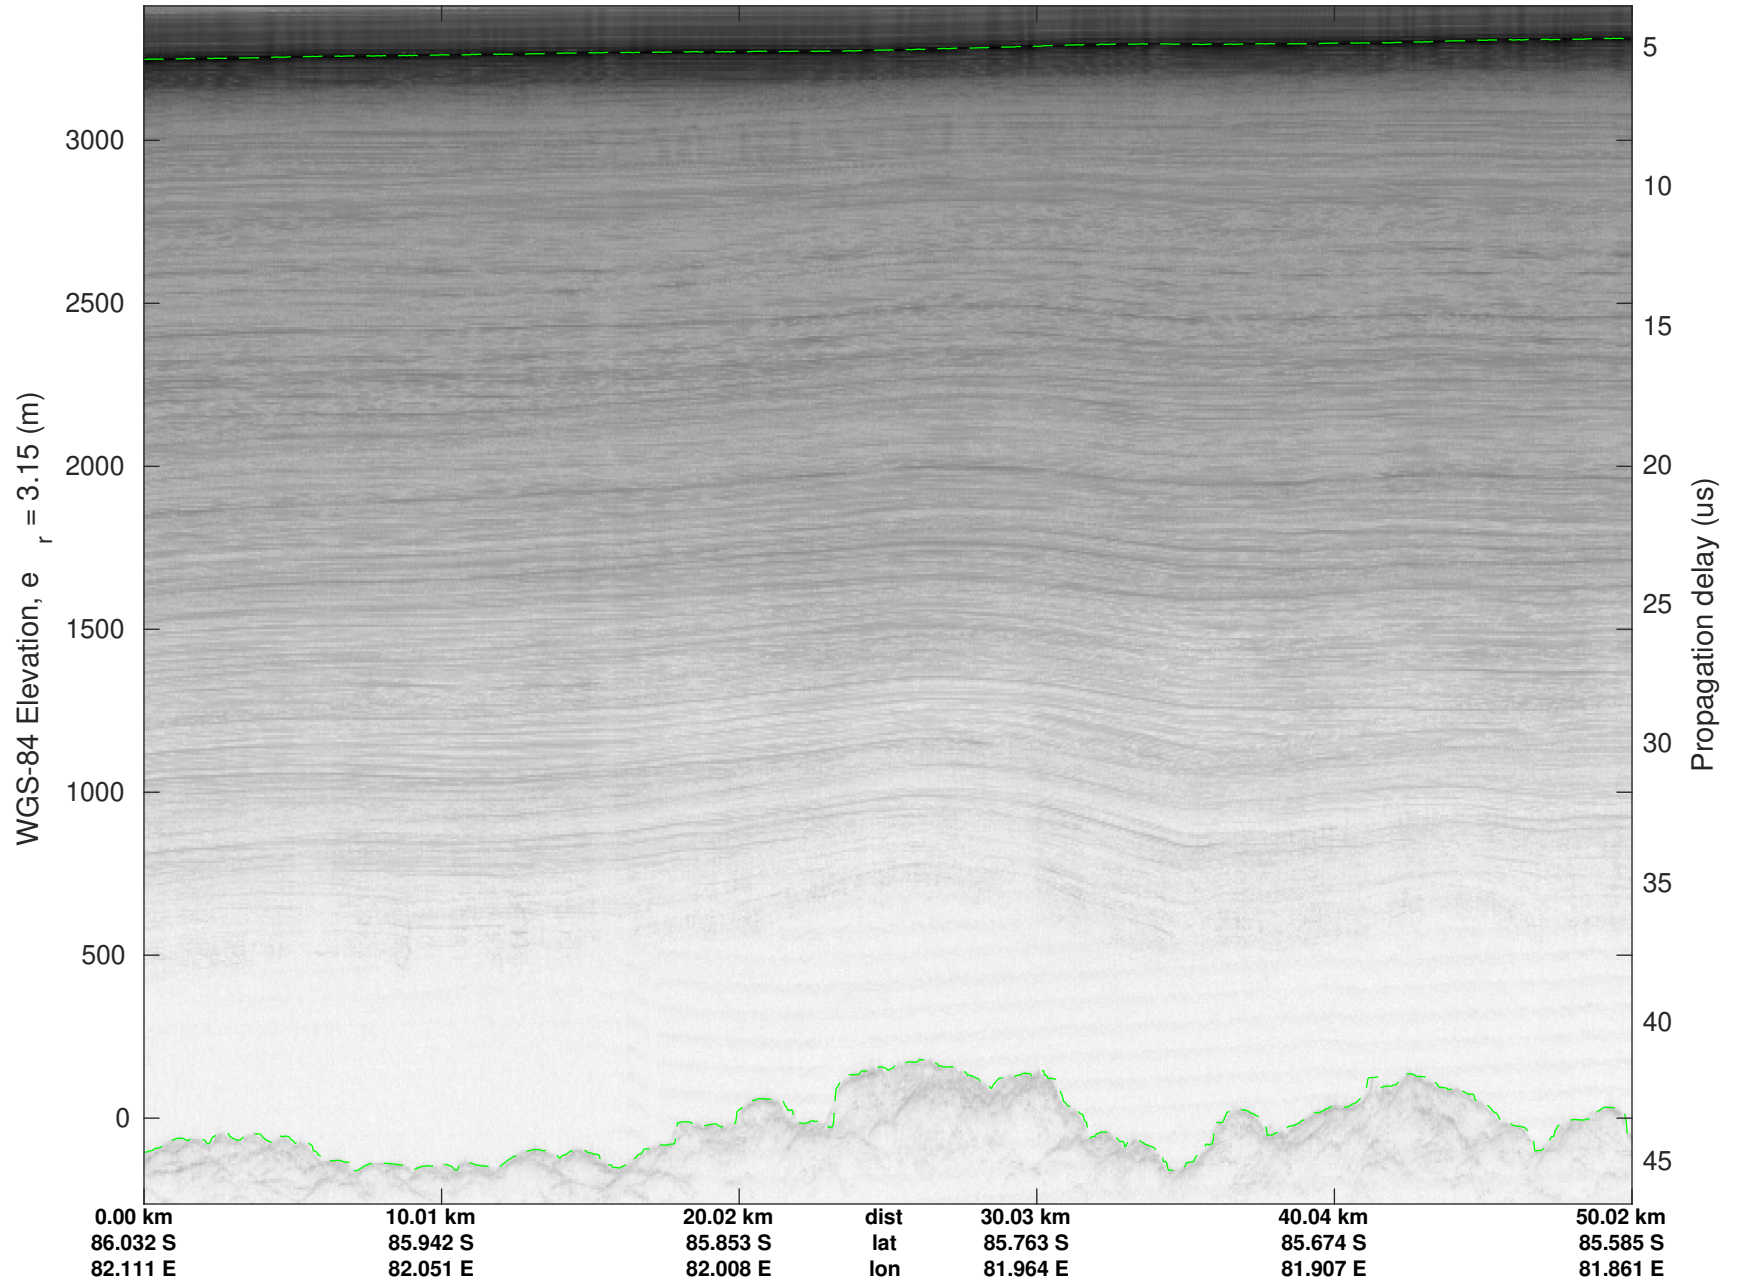

UTIG MARFA -- COLDEX
rds 2022_Antarctica_BaslerMKB: "F07" 20230107_01_006: 20:52:03.0 to 21:01:54.8 GPS