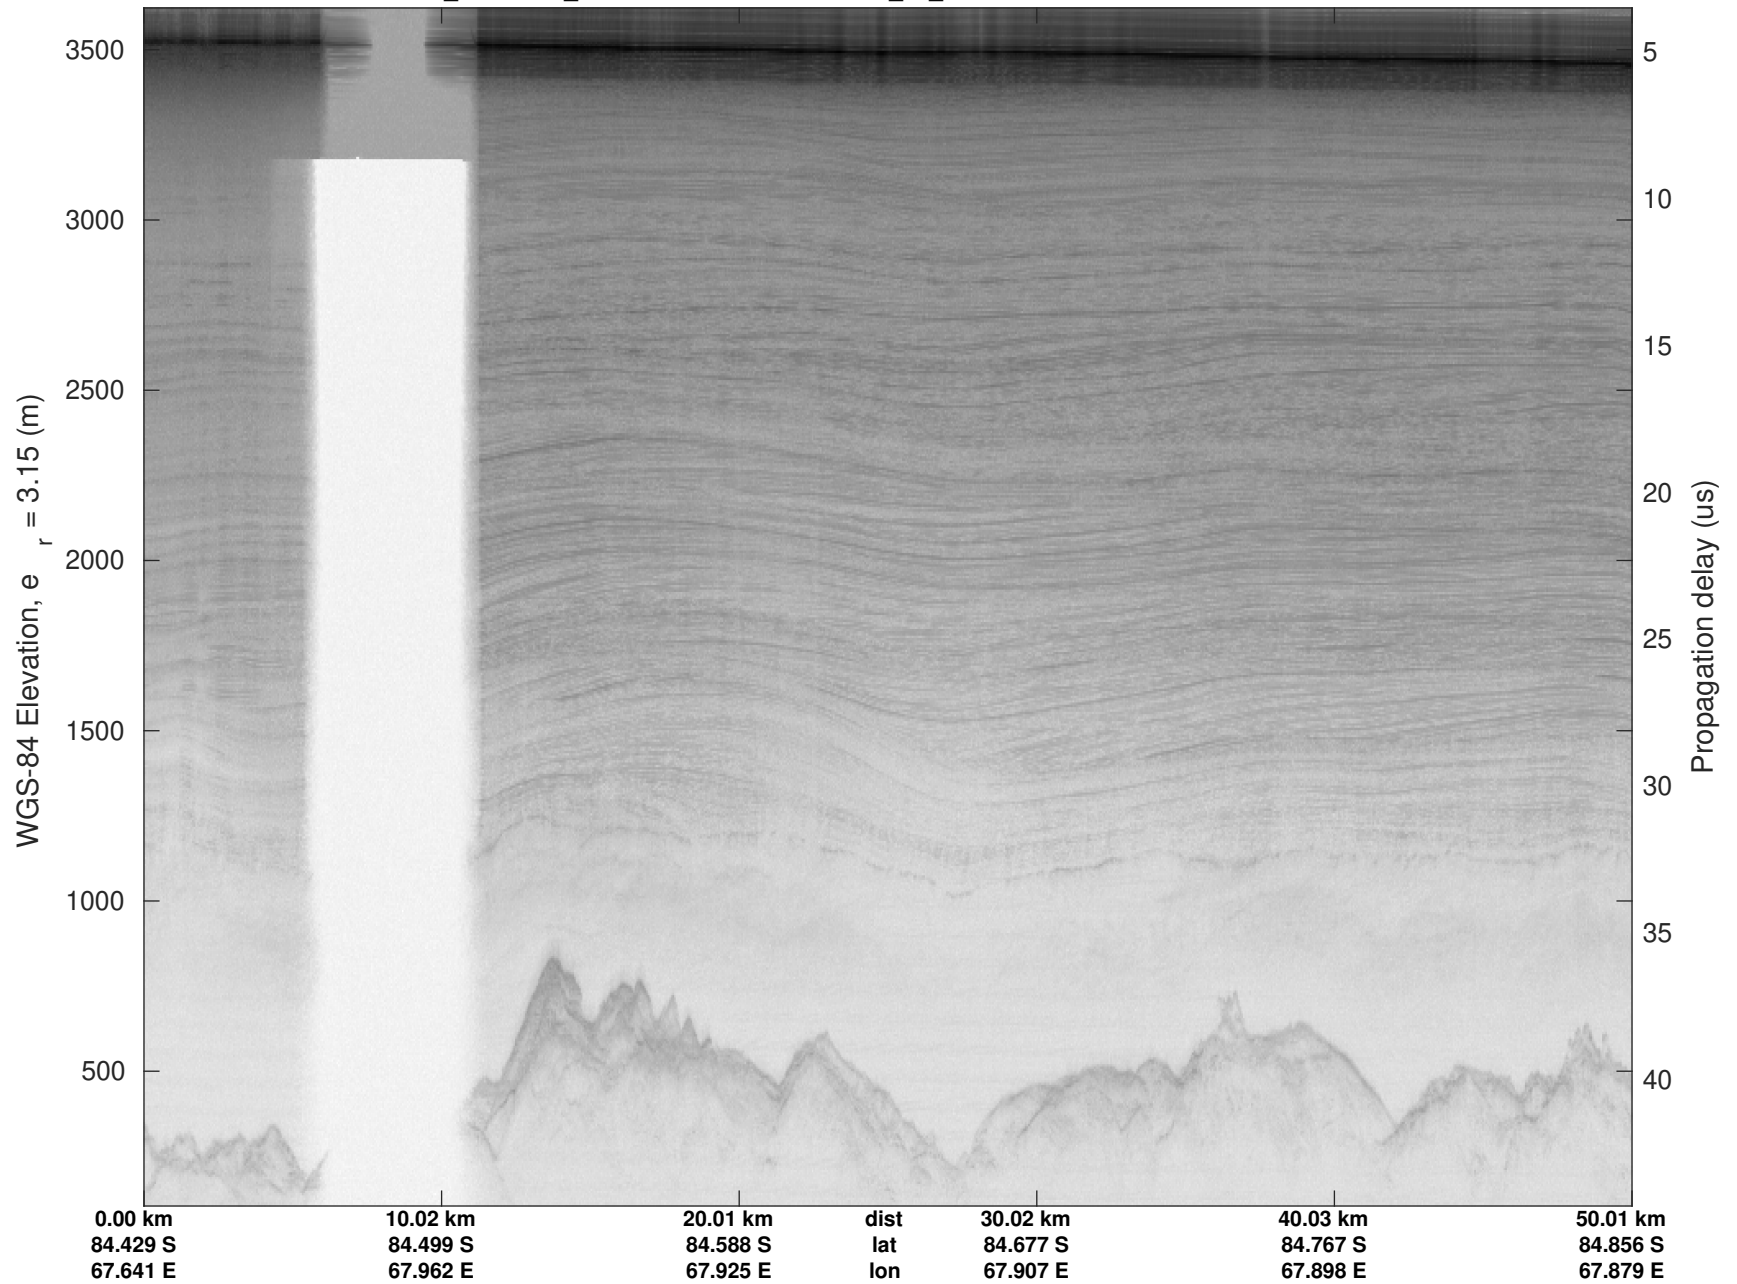

UTIG MARFA -- COLDEX
rds 2022_Antarctica_BaslerMKB: "F07" 20230107_01_014: 22:10:23.1 to 22:20:06.7 GPS