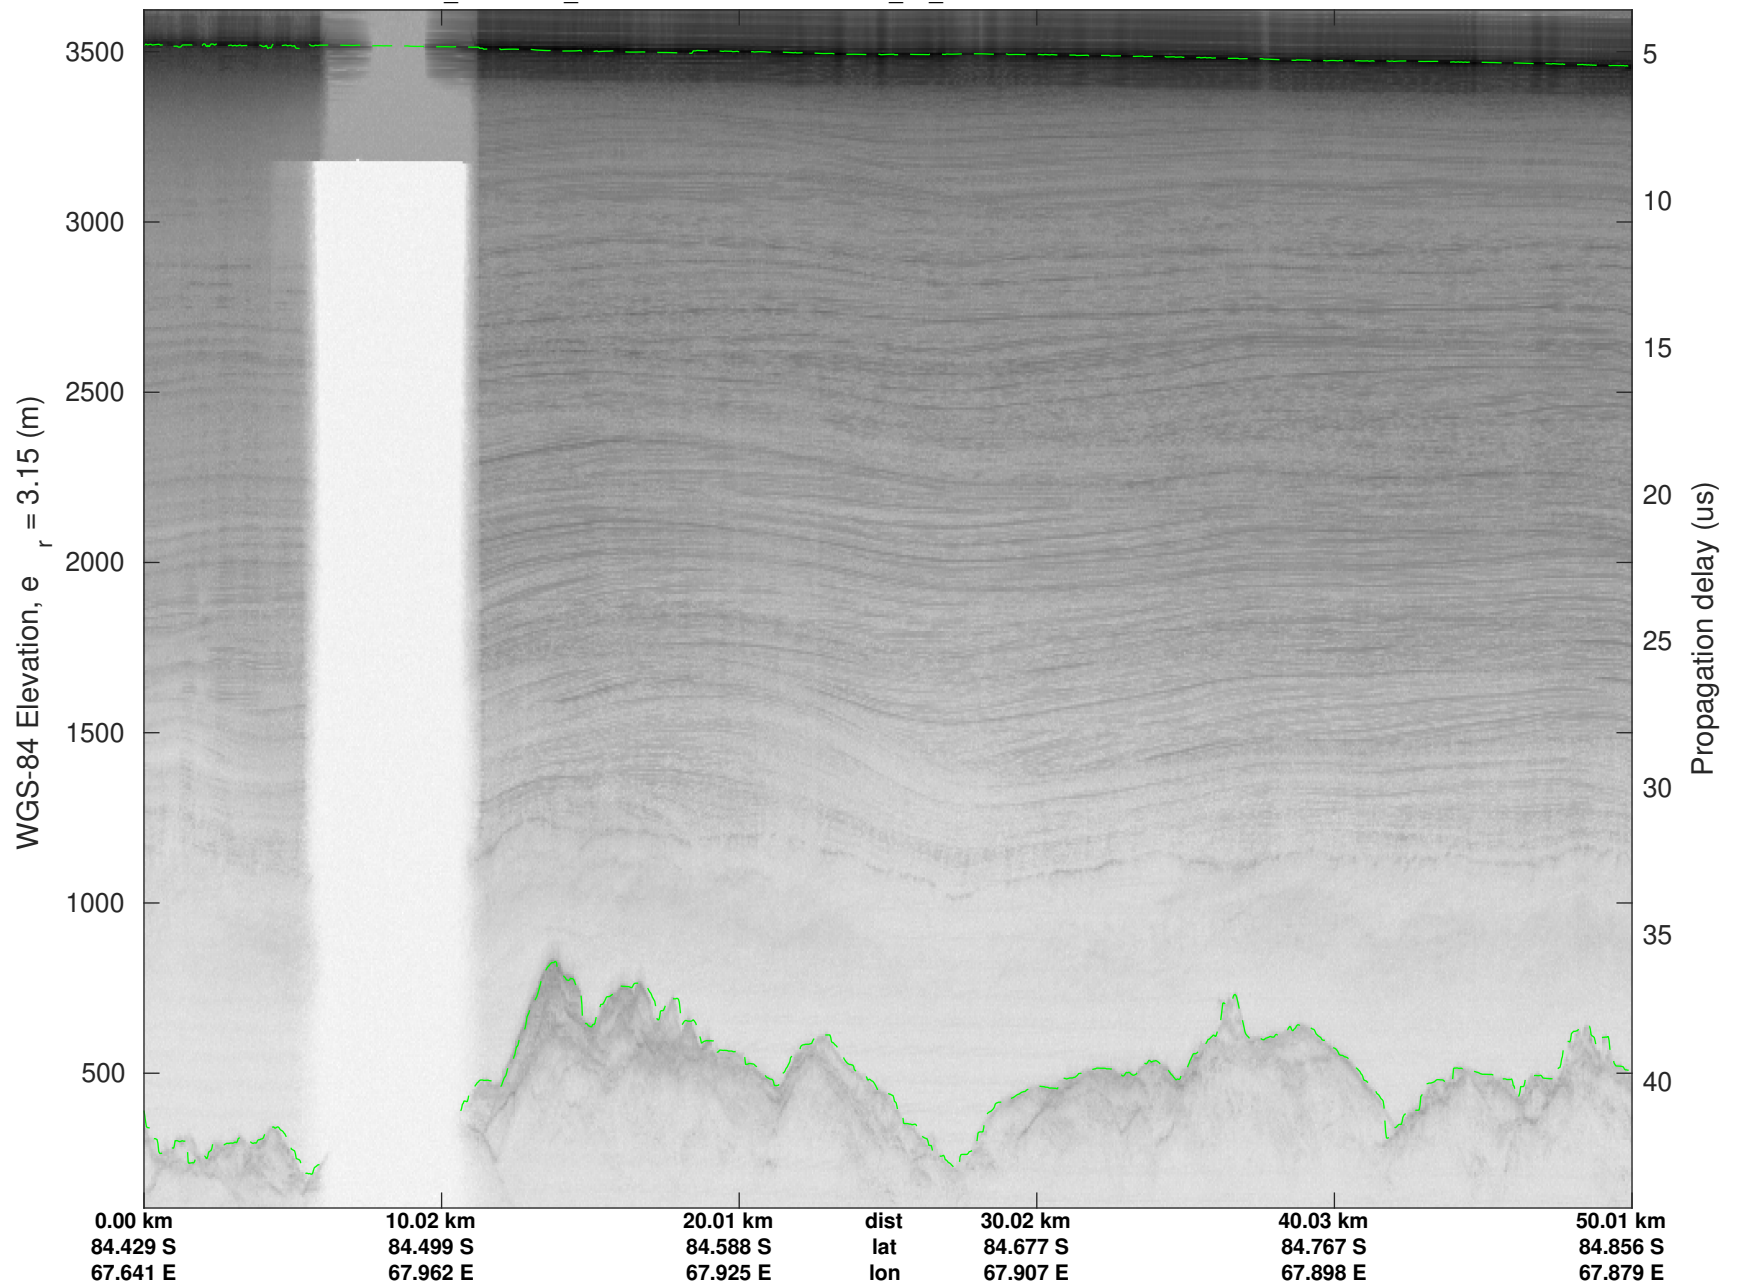

UTIG MARFA -- COLDEX
rds 2022_Antarctica_BaslerMKB: "F07" 20230107_01_014: 22:10:23.1 to 22:20:06.7 GPS