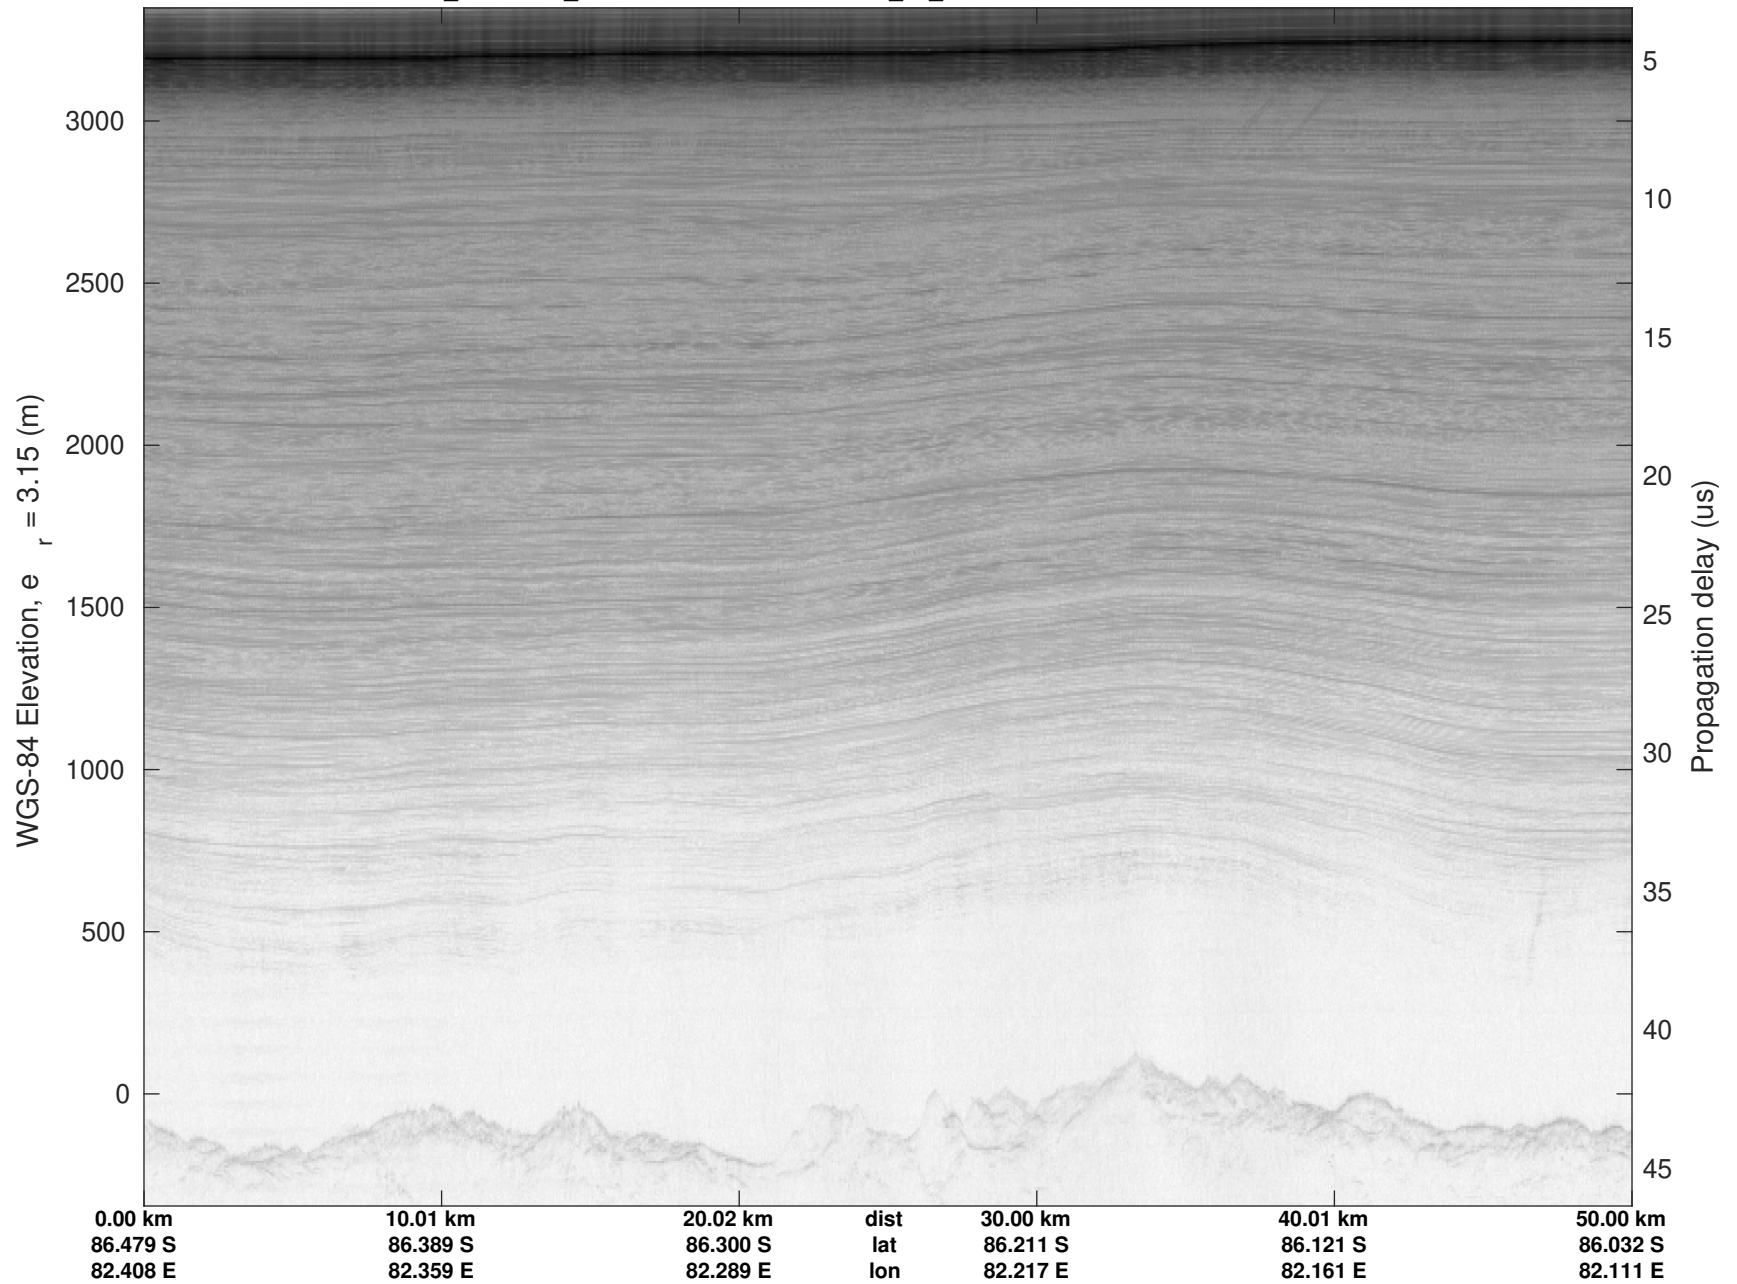

UTIG MARFA -- COLDEX
rds 2022_Antarctica_BaslerMKB: "F07" 20230107_01_005: 20:42:19.7 to 20:52:02.7 GPS