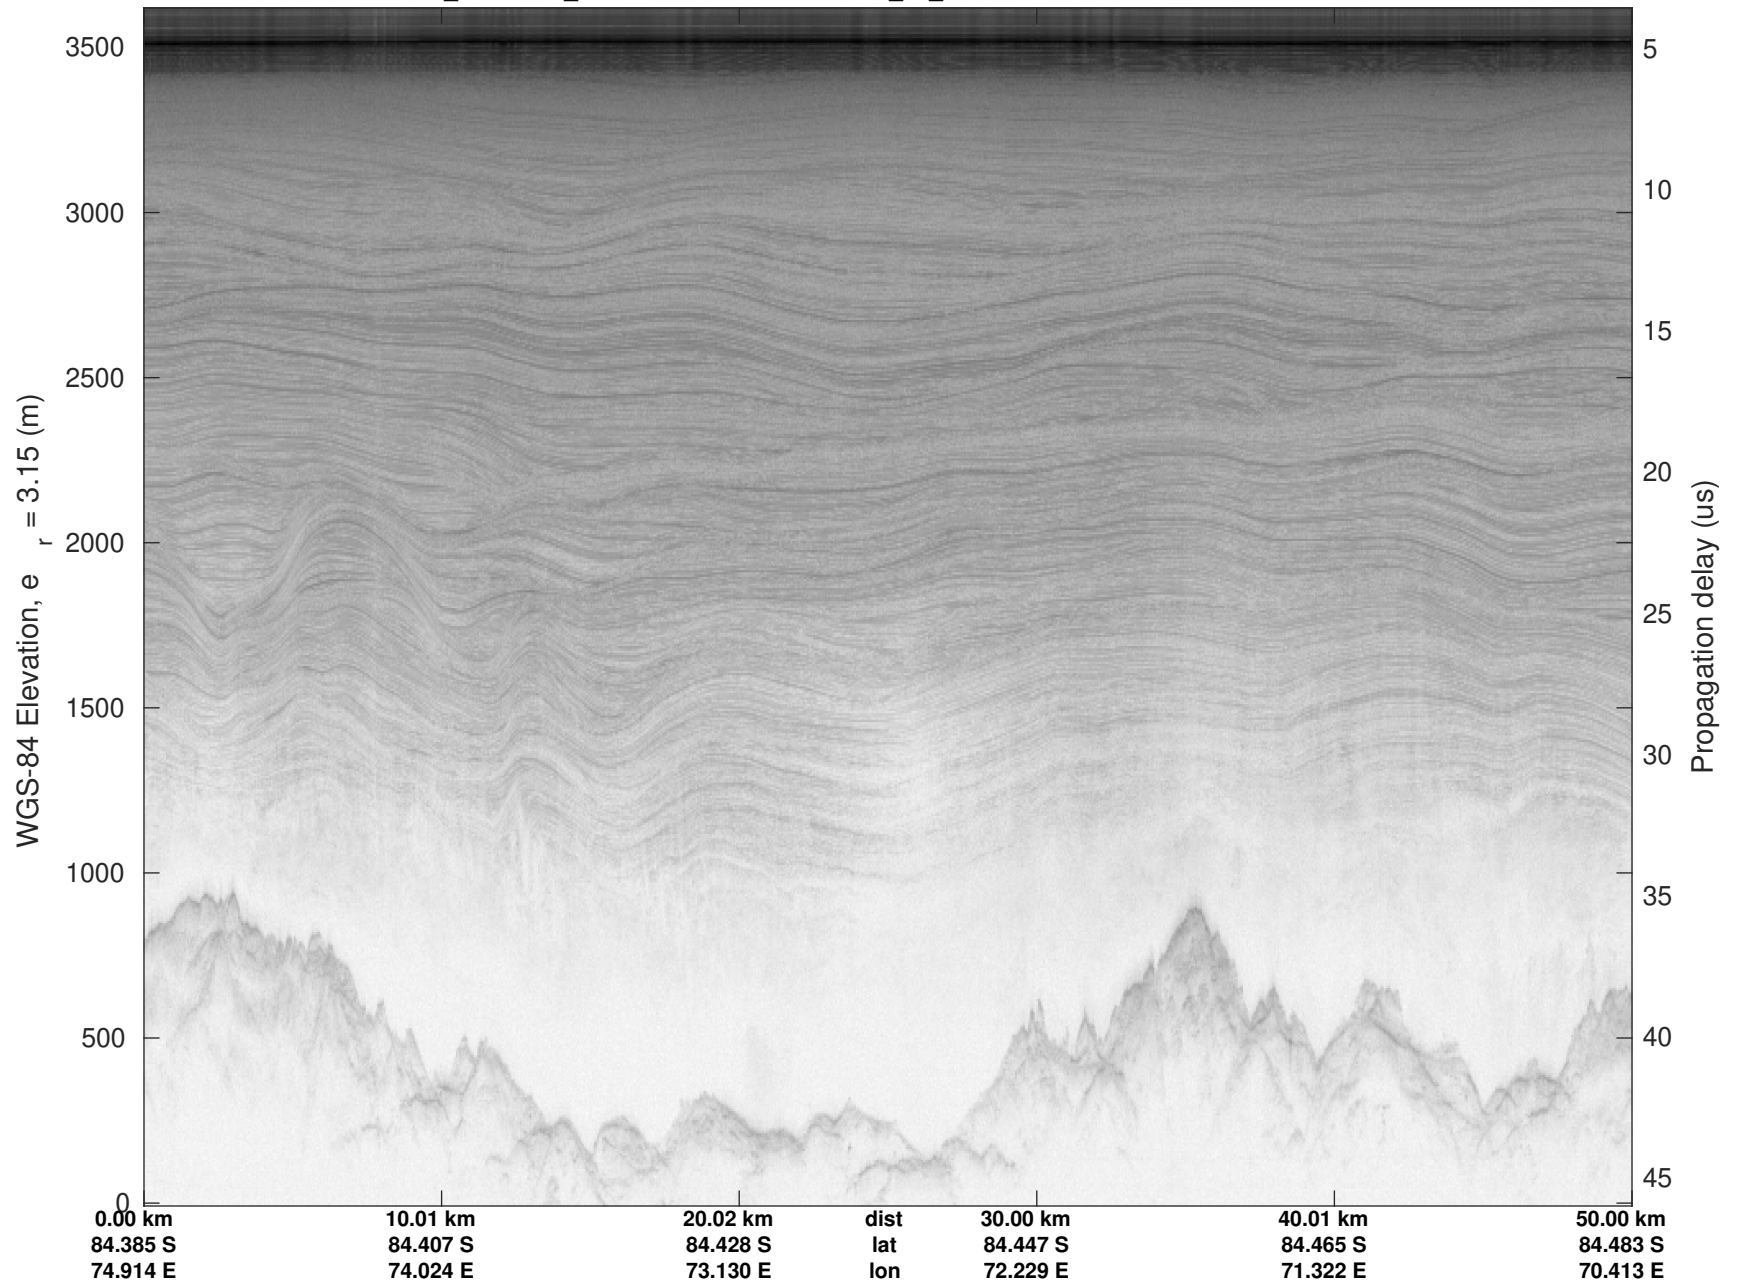

UTIG MARFA -- COLDEX
rds 2022_Antarctica_BaslerMKB: "F07" 20230107_01_012: 21:50:29.0 to 22:00:33.3 GPS