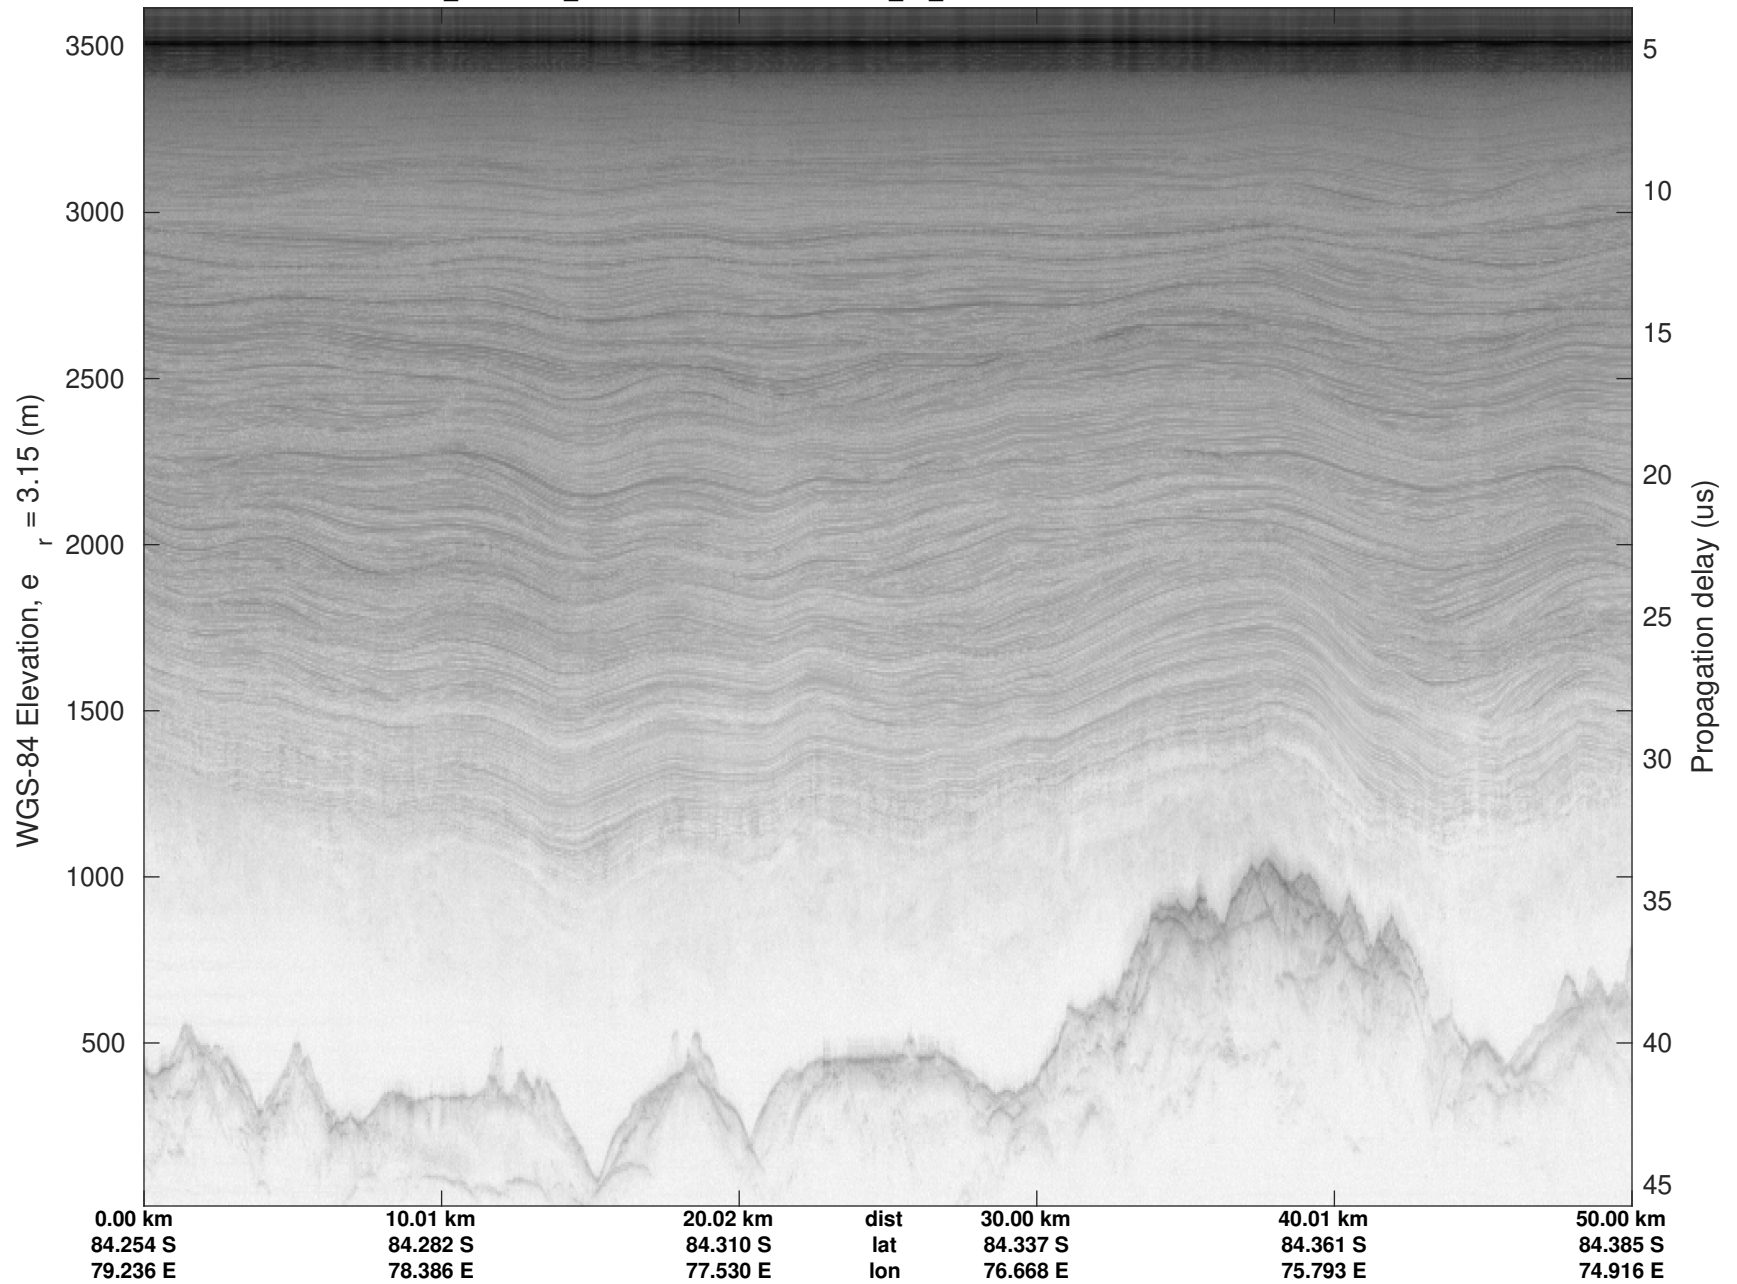

UTIG MARFA -- COLDEX
rds 2022_Antarctica_BaslerMKB: "F07" 20230107_01_011: 21:40:29.1 to 21:50:28.7 GPS