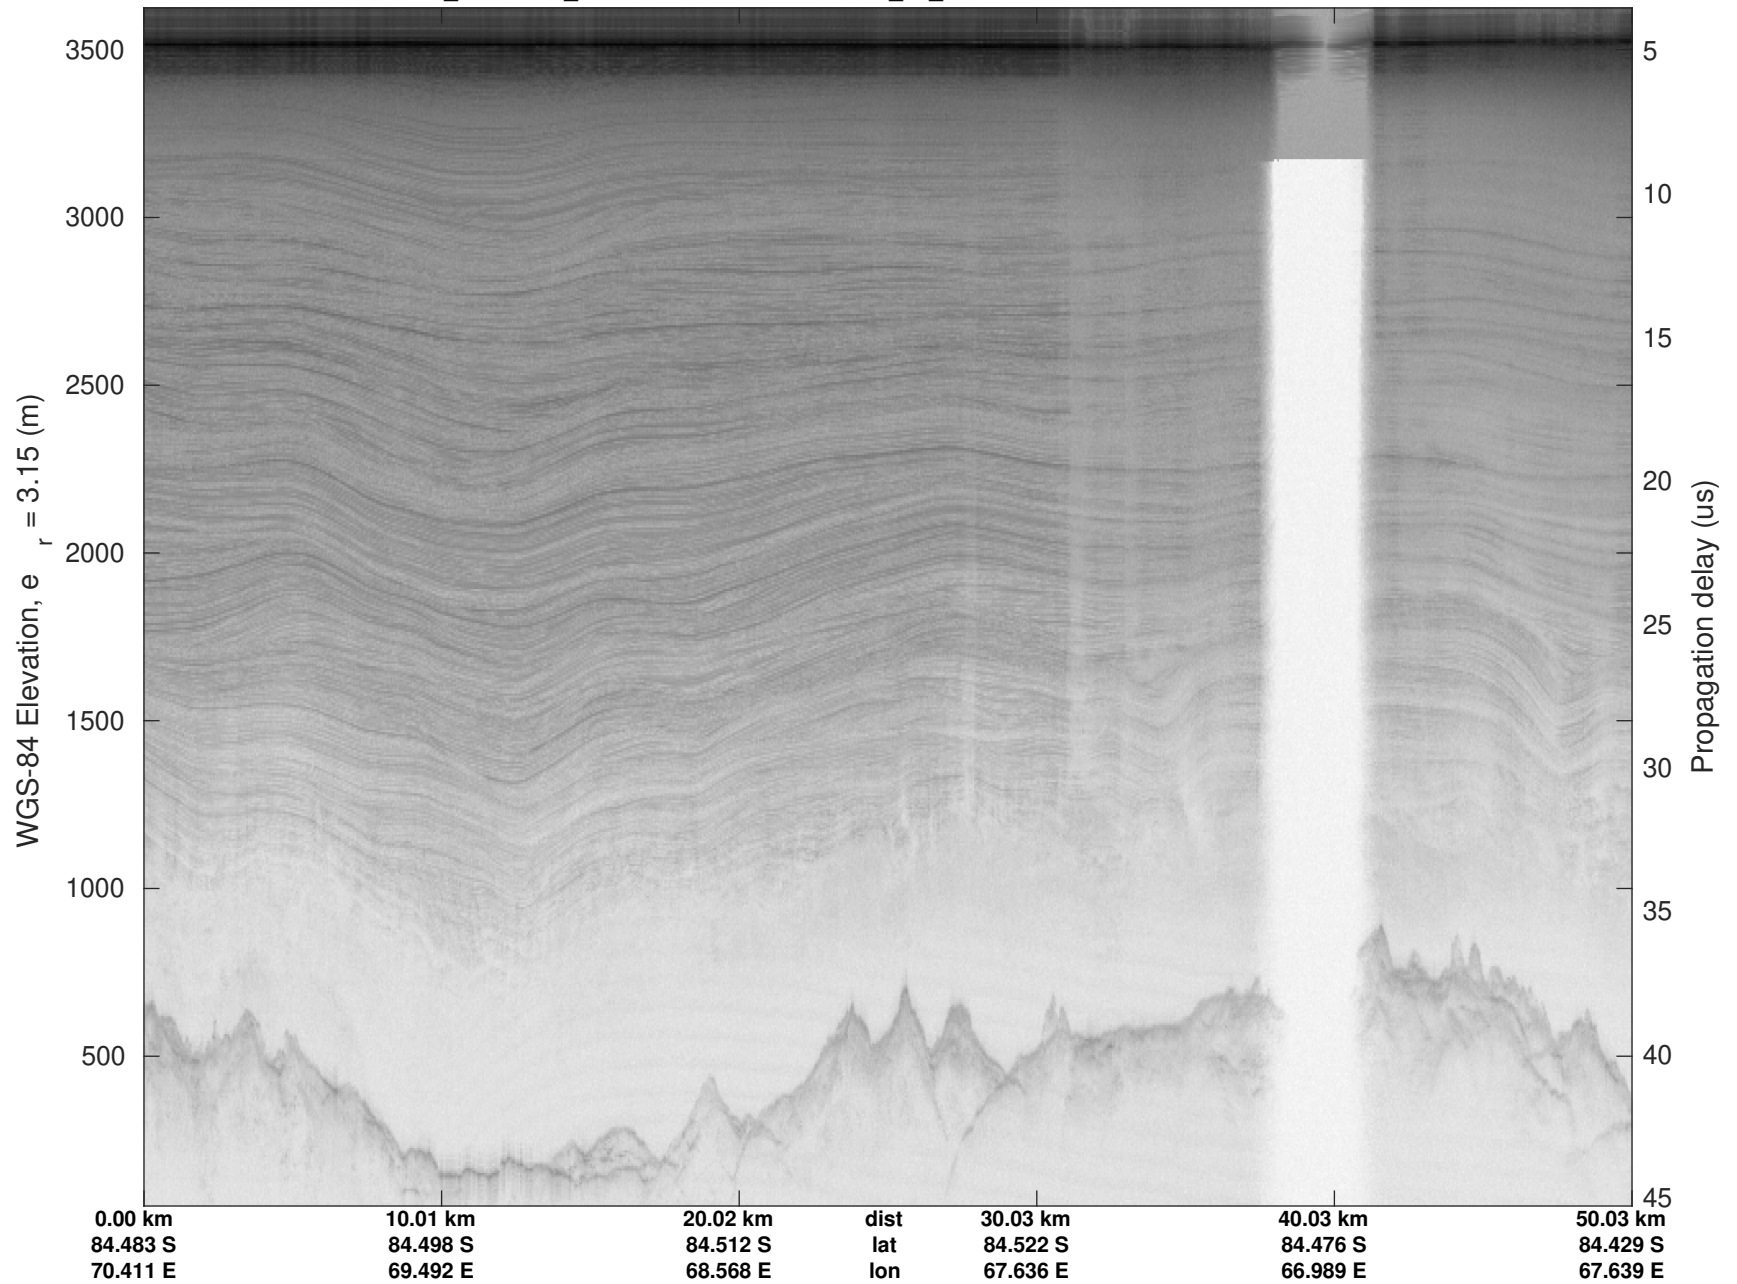

UTIG MARFA -- COLDEX
rds 2022_Antarctica_BaslerMKB: "F07" 20230107_01_013: 22:00:33.6 to 22:10:22.8 GPS