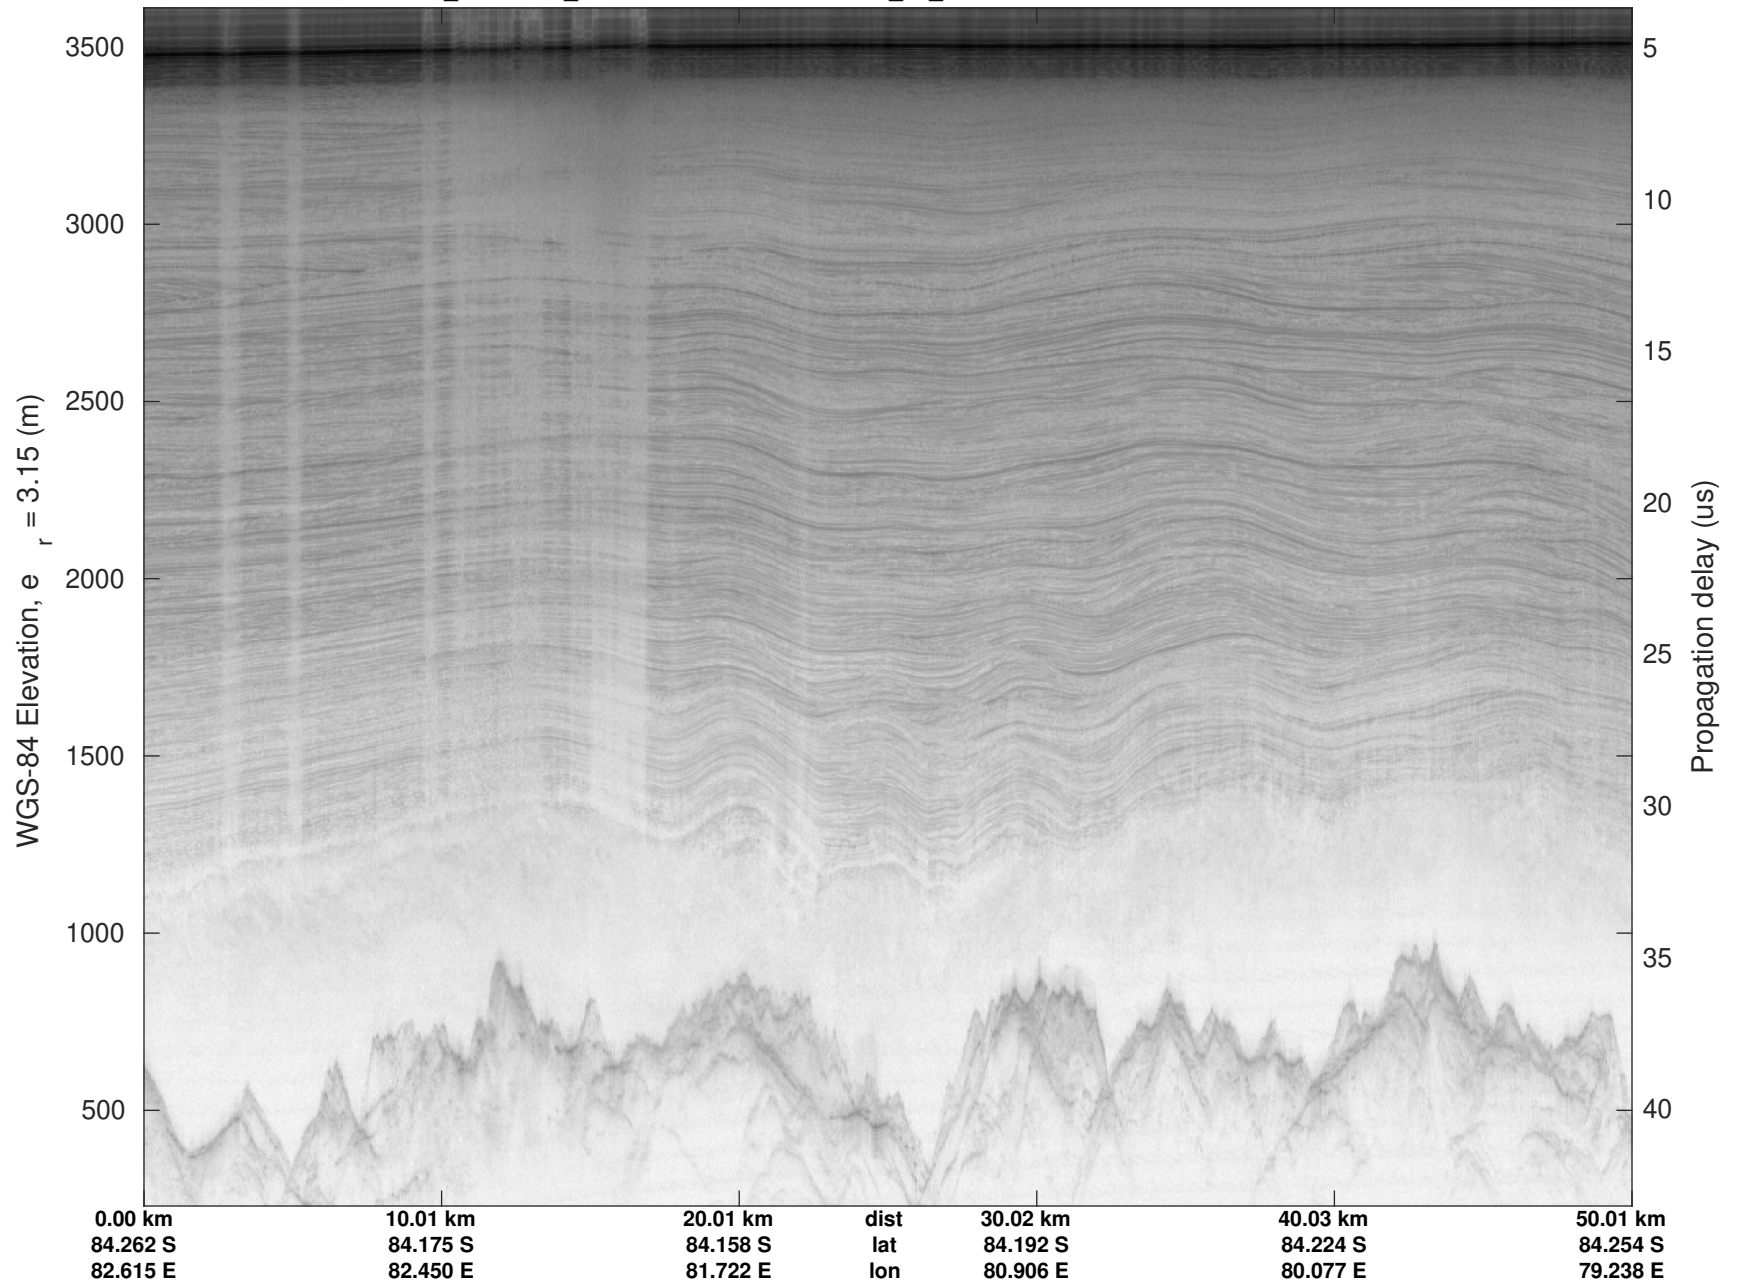

UTIG MARFA -- COLDEX
rds 2022_Antarctica_BaslerMKB: "F07" 20230107_01_010: 21:30:28.4 to 21:40:28.8 GPS