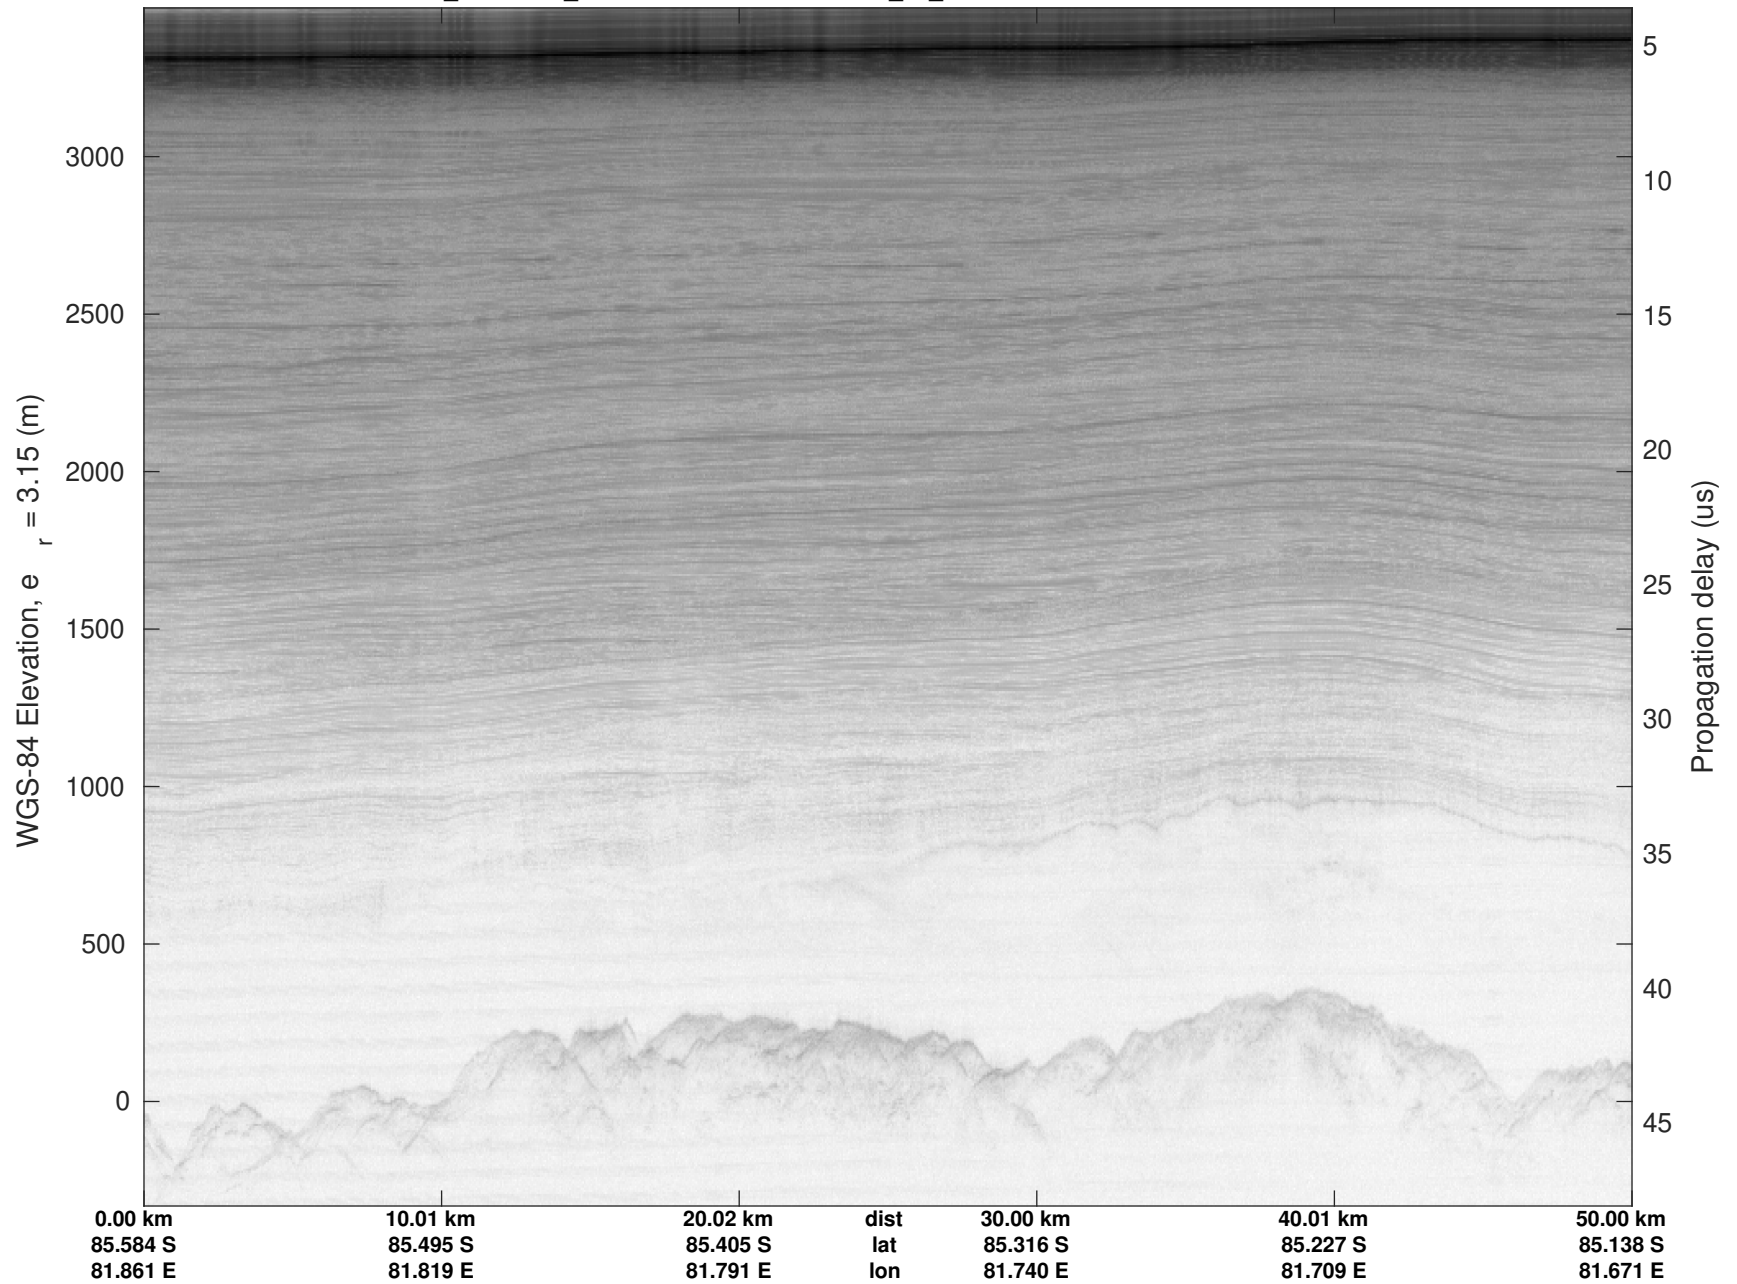

UTIG MARFA -- COLDEX
rds 2022_Antarctica_BaslerMKB: "F07" 20230107_01_007: 21:01:55.1 to 21:11:29.0 GPS