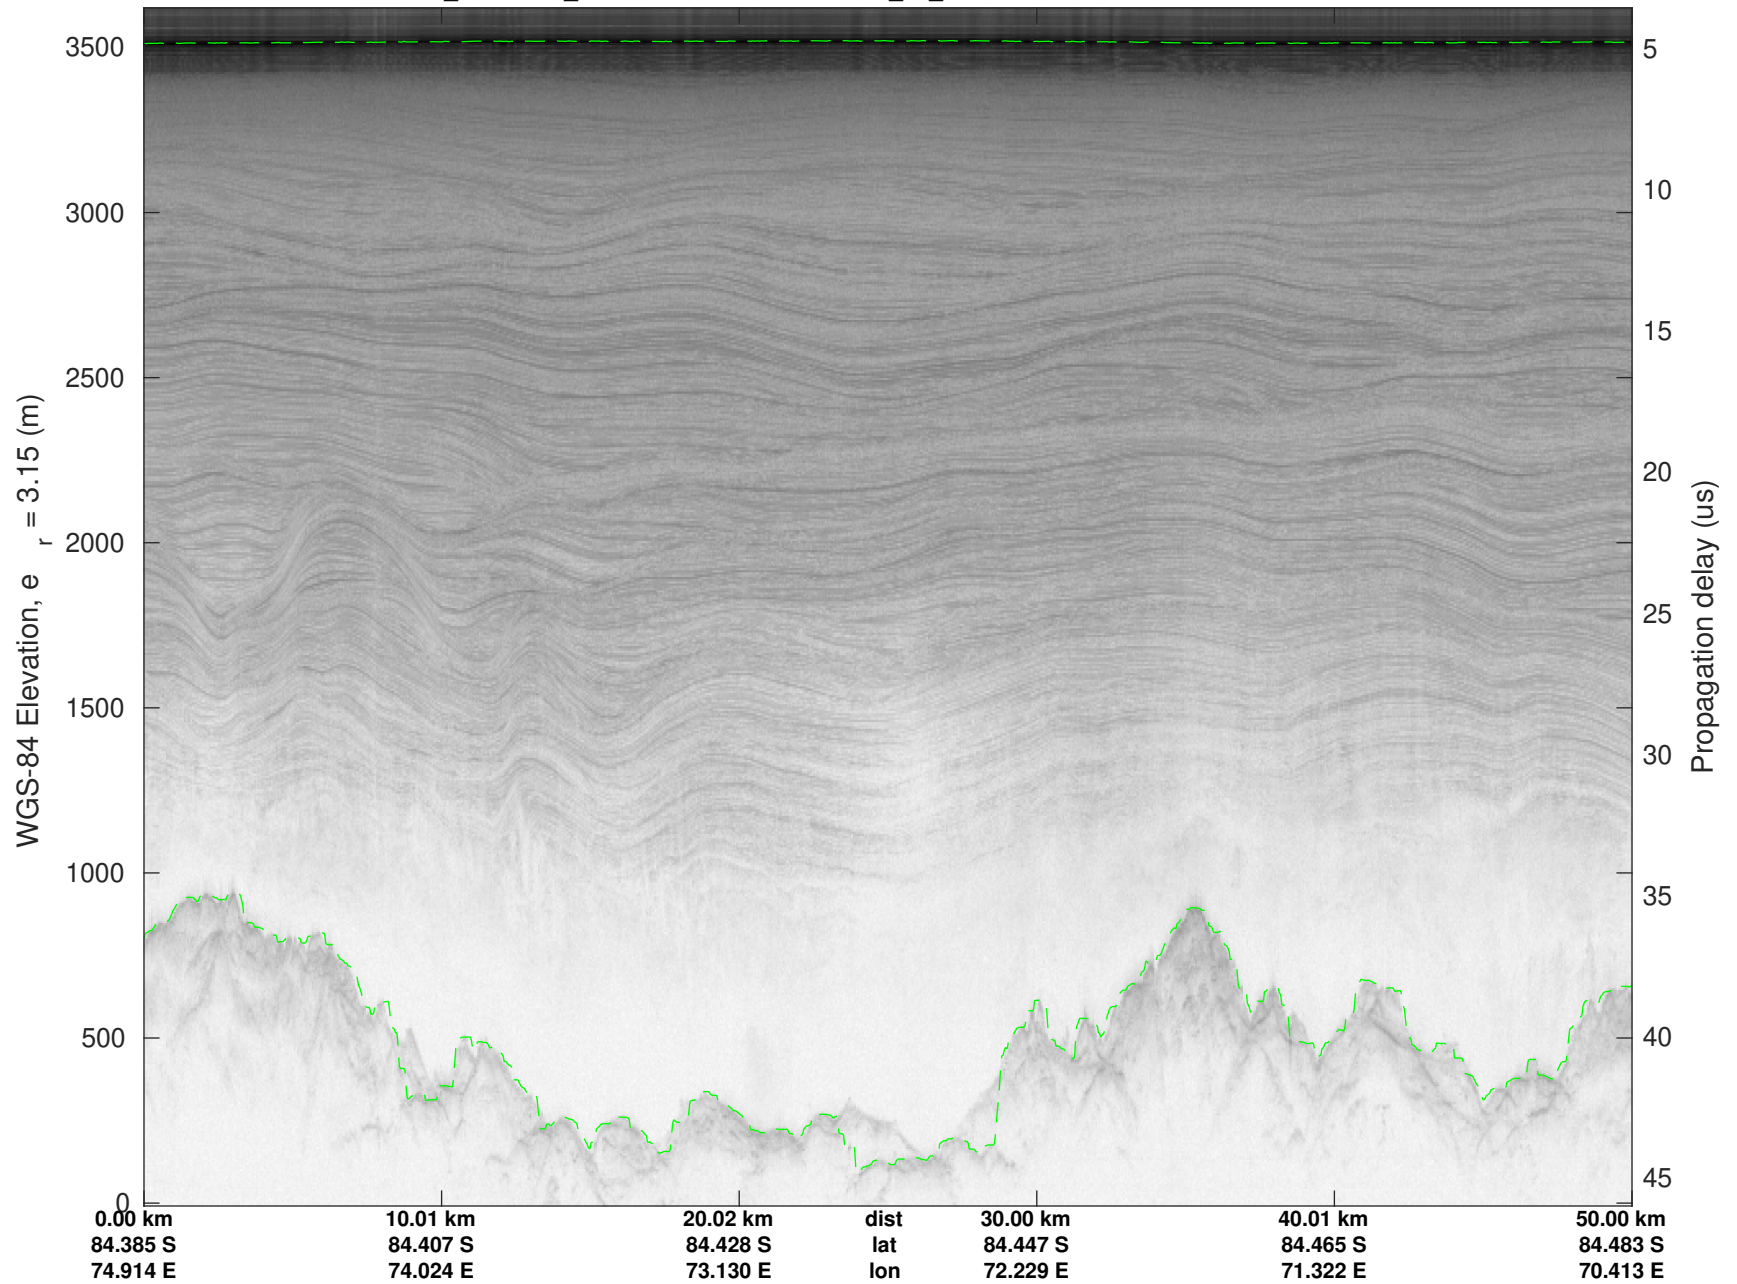

UTIG MARFA -- COLDEX
rds 2022_Antarctica_BaslerMKB: "F07" 20230107_01_012: 21:50:29.0 to 22:00:33.3 GPS