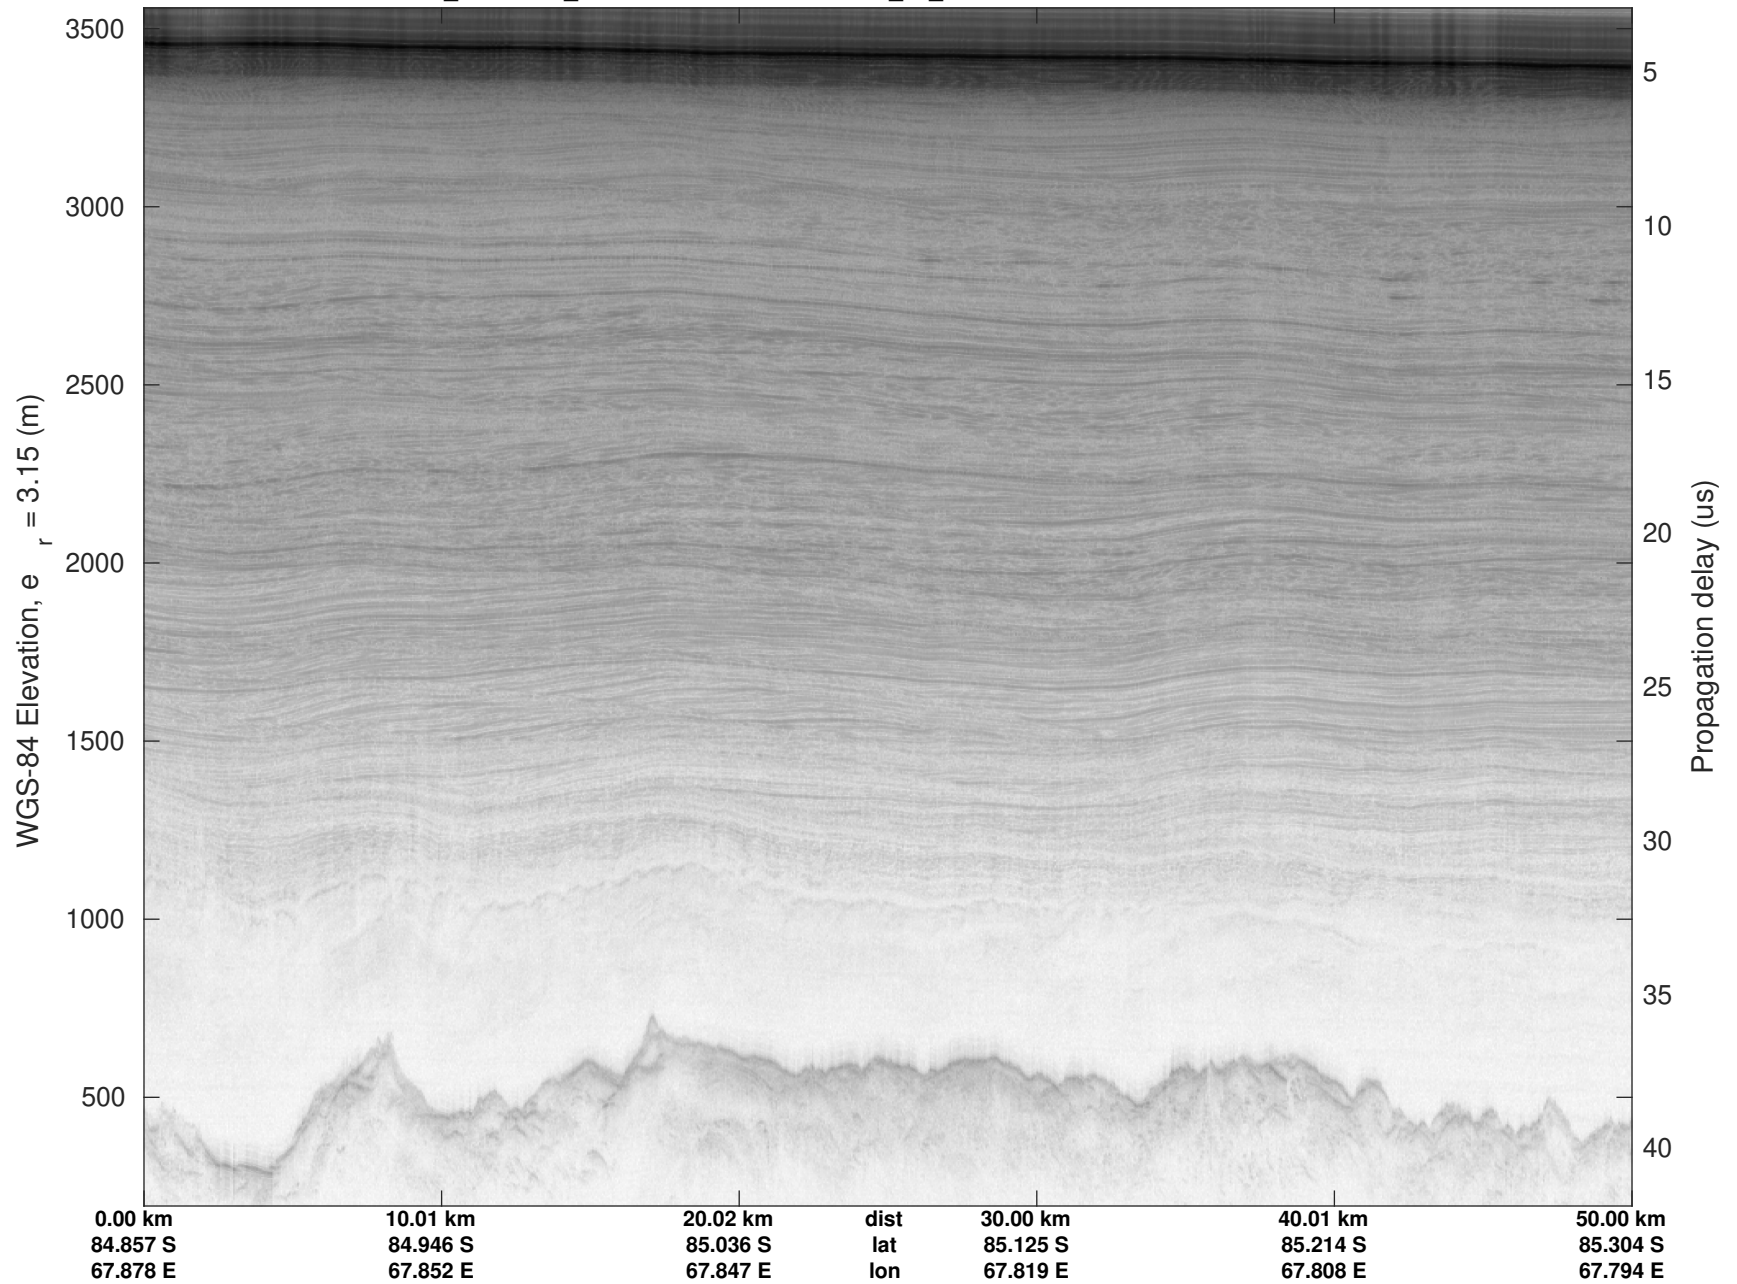

UTIG MARFA -- COLDEX
rds 2022_Antarctica_BaslerMKB: "F07" 20230107_01_015: 22:20:07.0 to 22:29:44.7 GPS