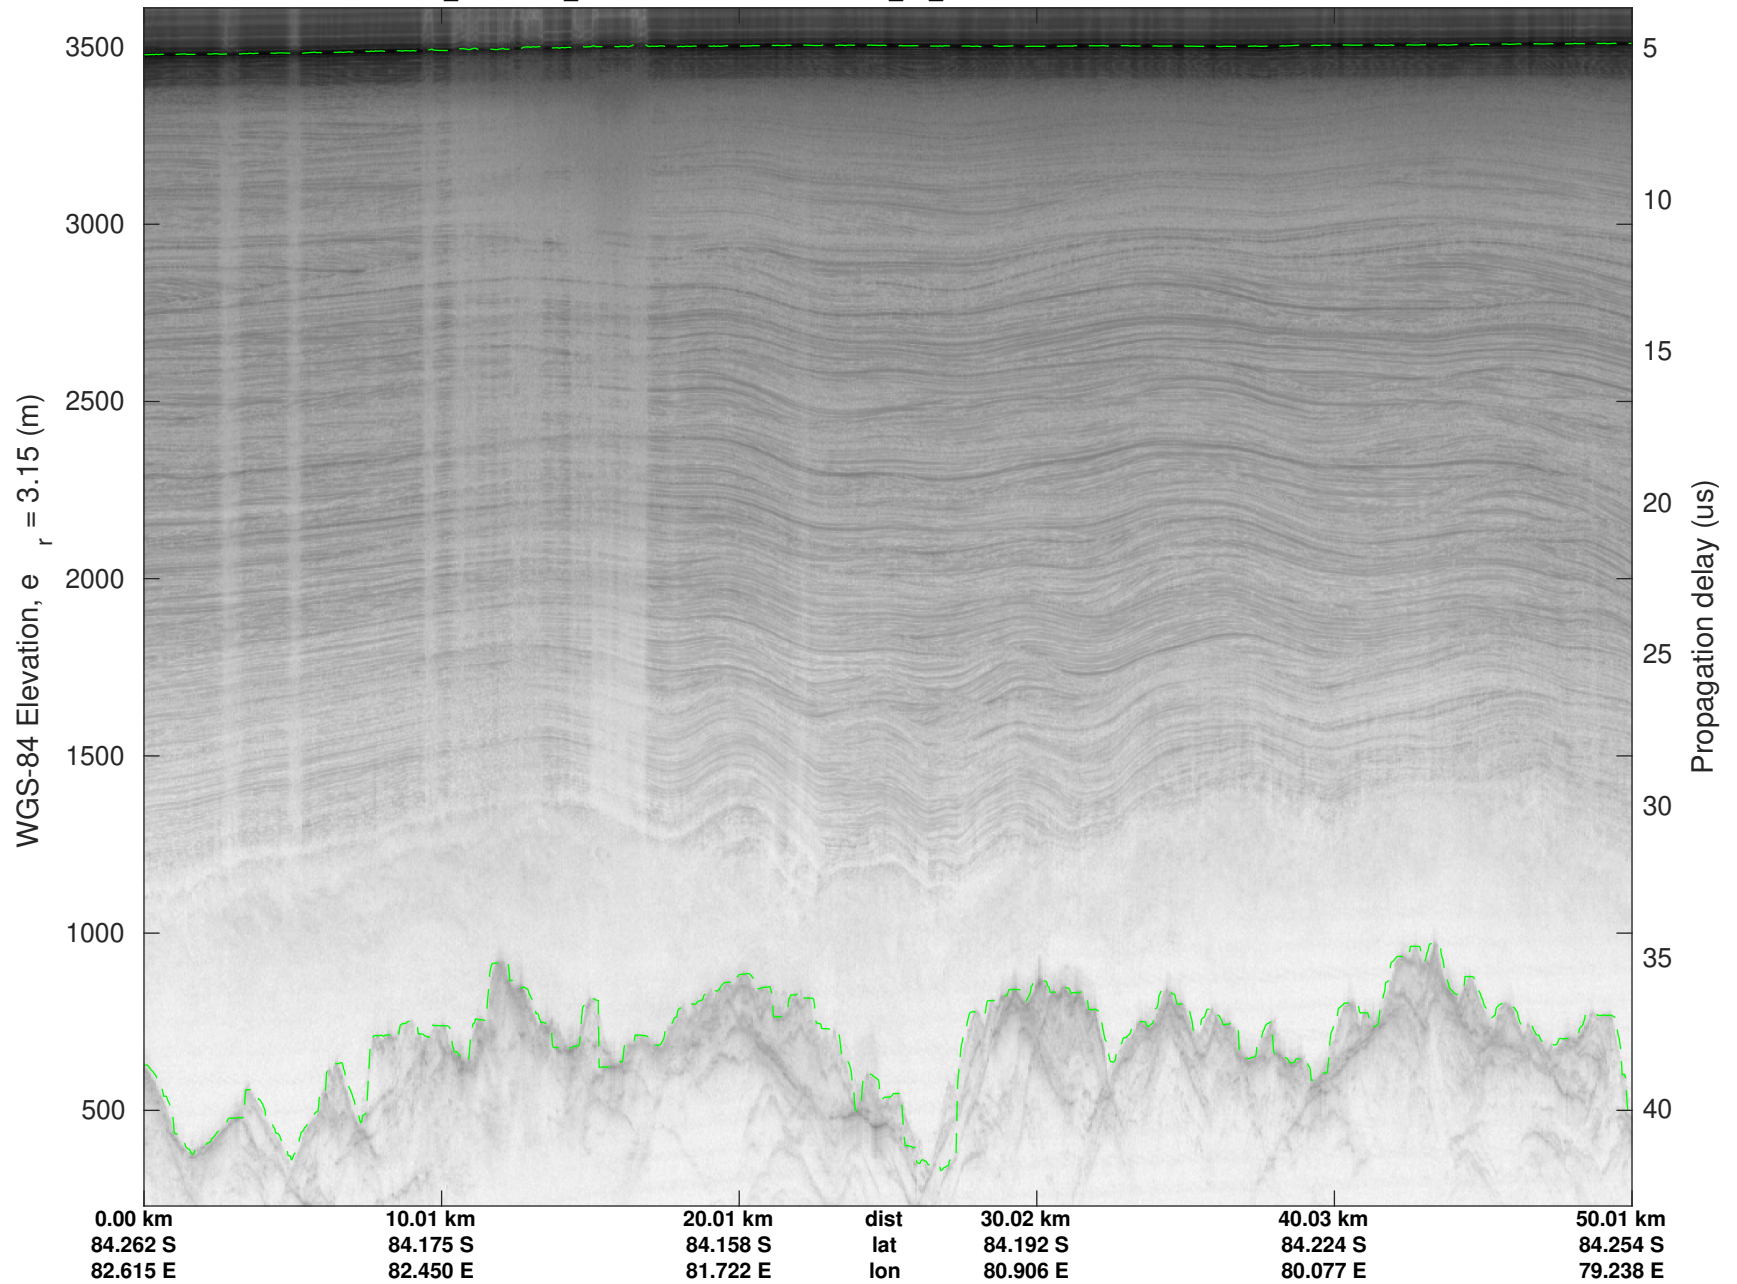

UTIG MARFA -- COLDEX
rds 2022_Antarctica_BaslerMKB: "F07" 20230107_01_010: 21:30:28.4 to 21:40:28.8 GPS