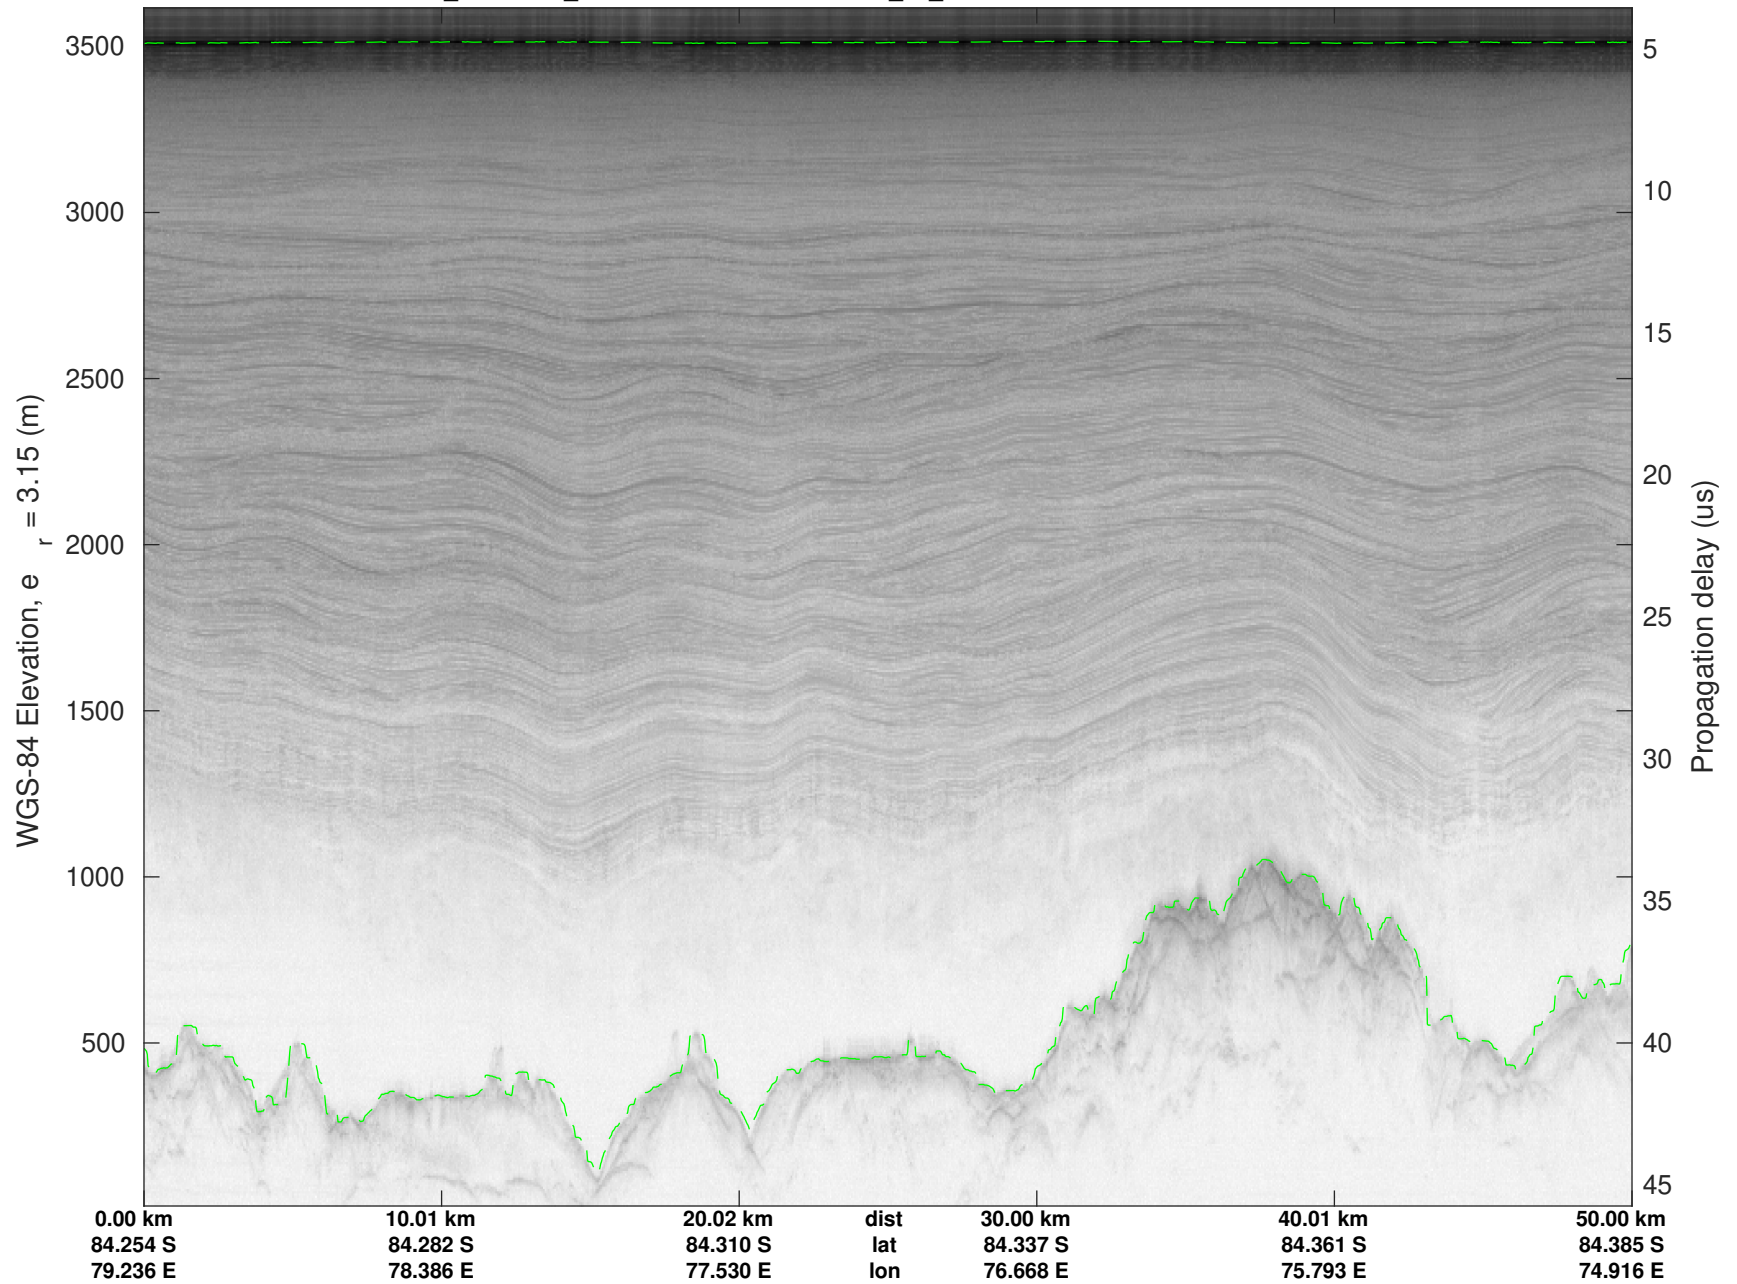

UTIG MARFA -- COLDEX
rds 2022_Antarctica_BaslerMKB: "F07" 20230107_01_011: 21:40:29.1 to 21:50:28.7 GPS