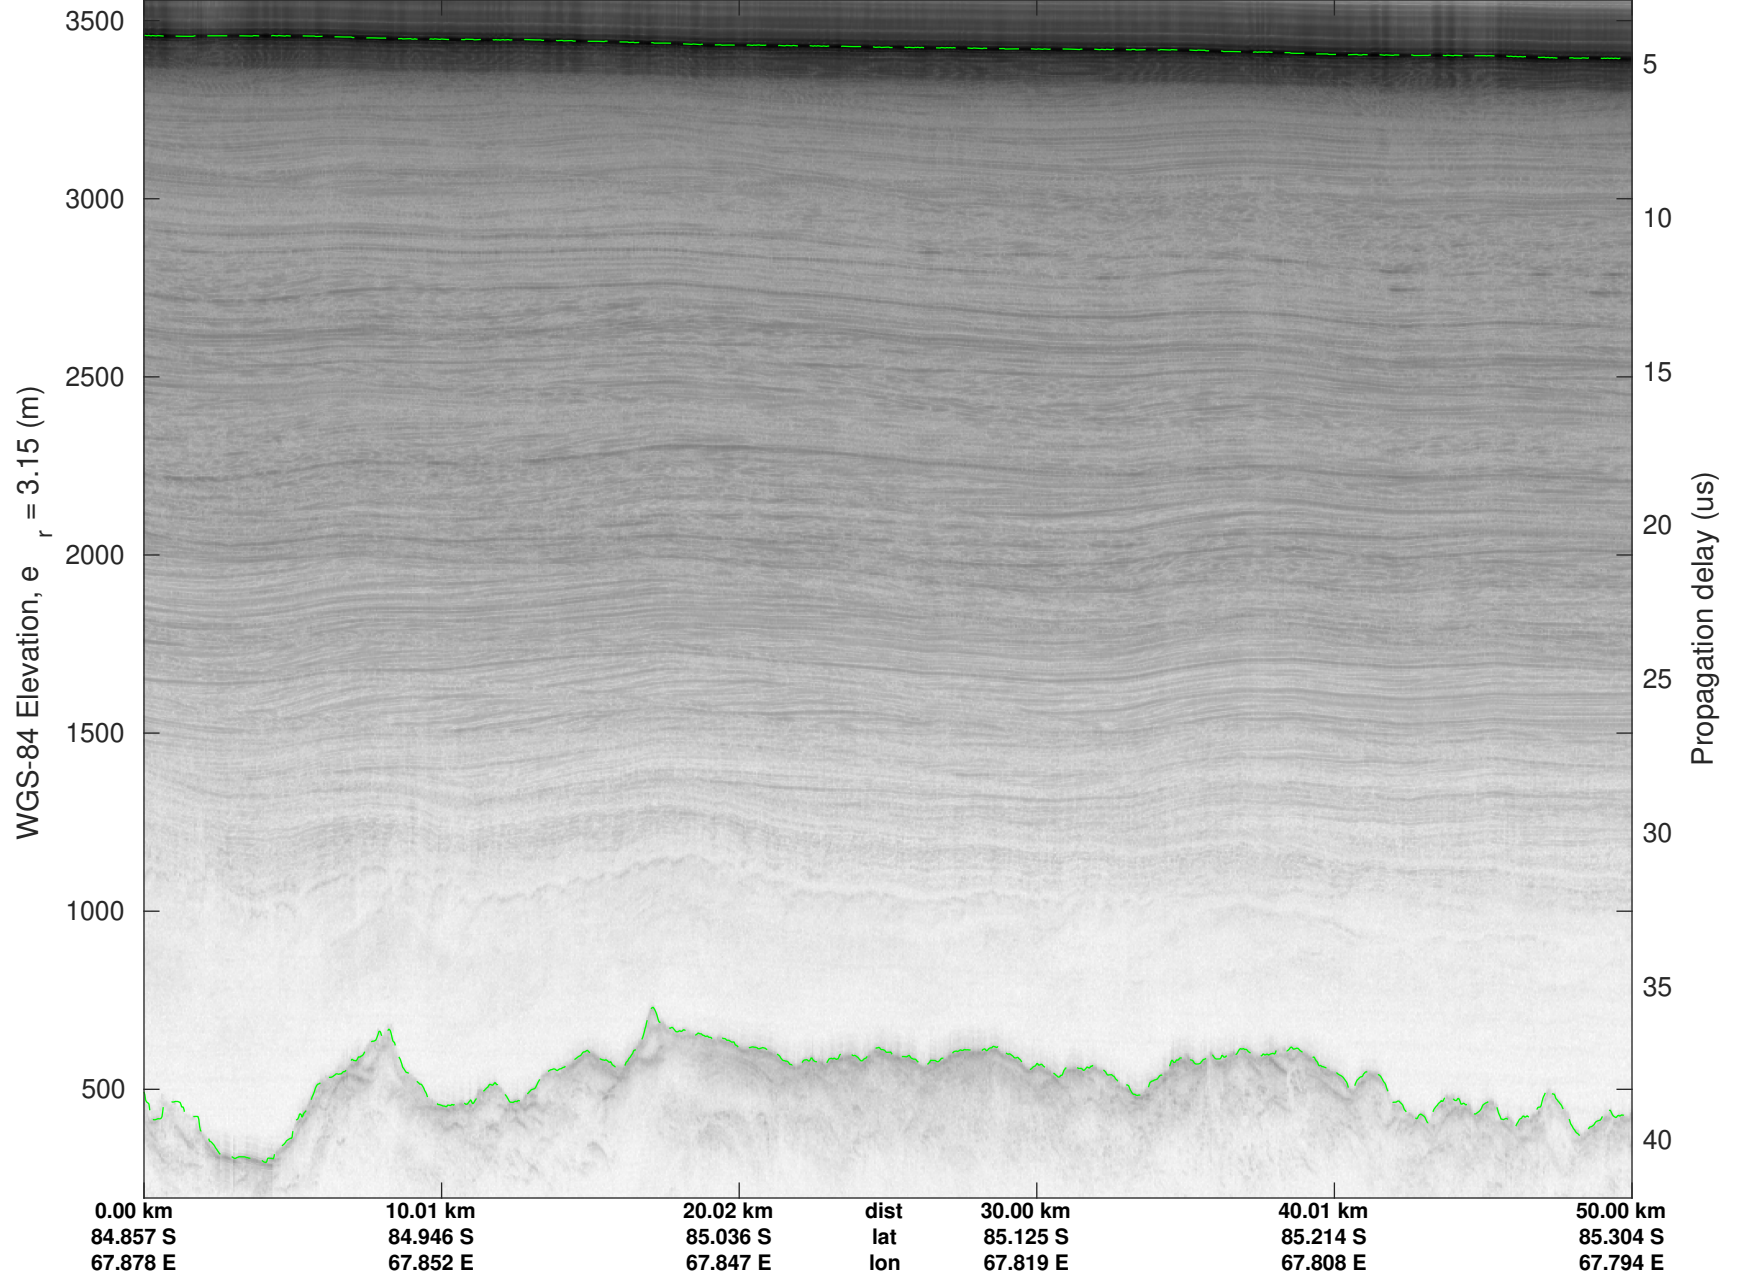

UTIG MARFA -- COLDEX
rds 2022_Antarctica_BaslerMKB: "F07" 20230107_01_015: 22:20:07.0 to 22:29:44.7 GPS