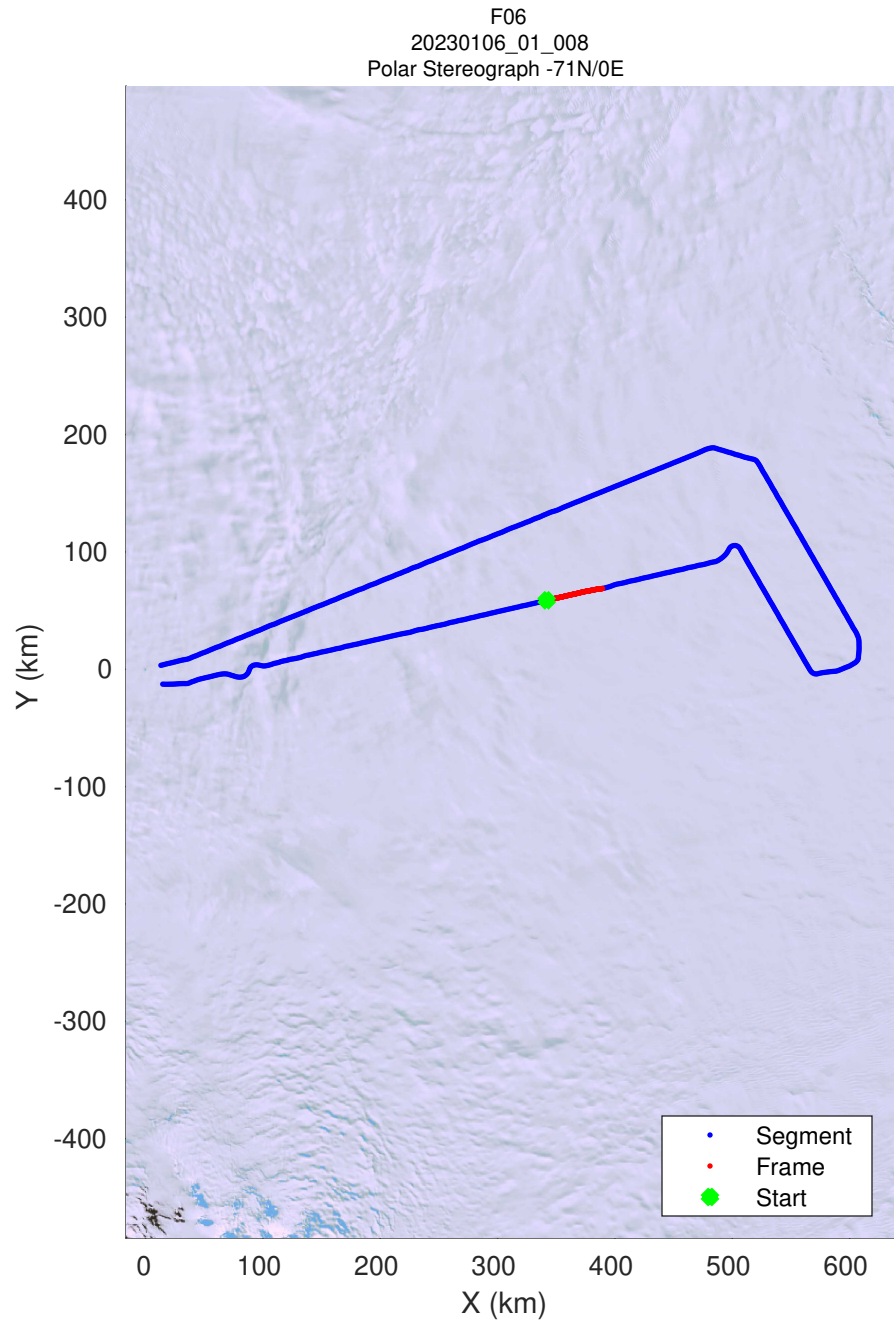

F06
20230106_01_007
Polar Stereograph -71N/0E

UTIG MARFA -- COLDEX
rds 2022_Antarctica_BaslerMKB: "F06" 20230106_01_007: 20:45:25.8 to 20:55:07.1 GPS

UTIG MARFA -- COLDEX
rds 2022_Antarctica_BaslerMKB: "F06" 20230106_01_007: 20:45:25.8 to 20:55:07.1 GPS