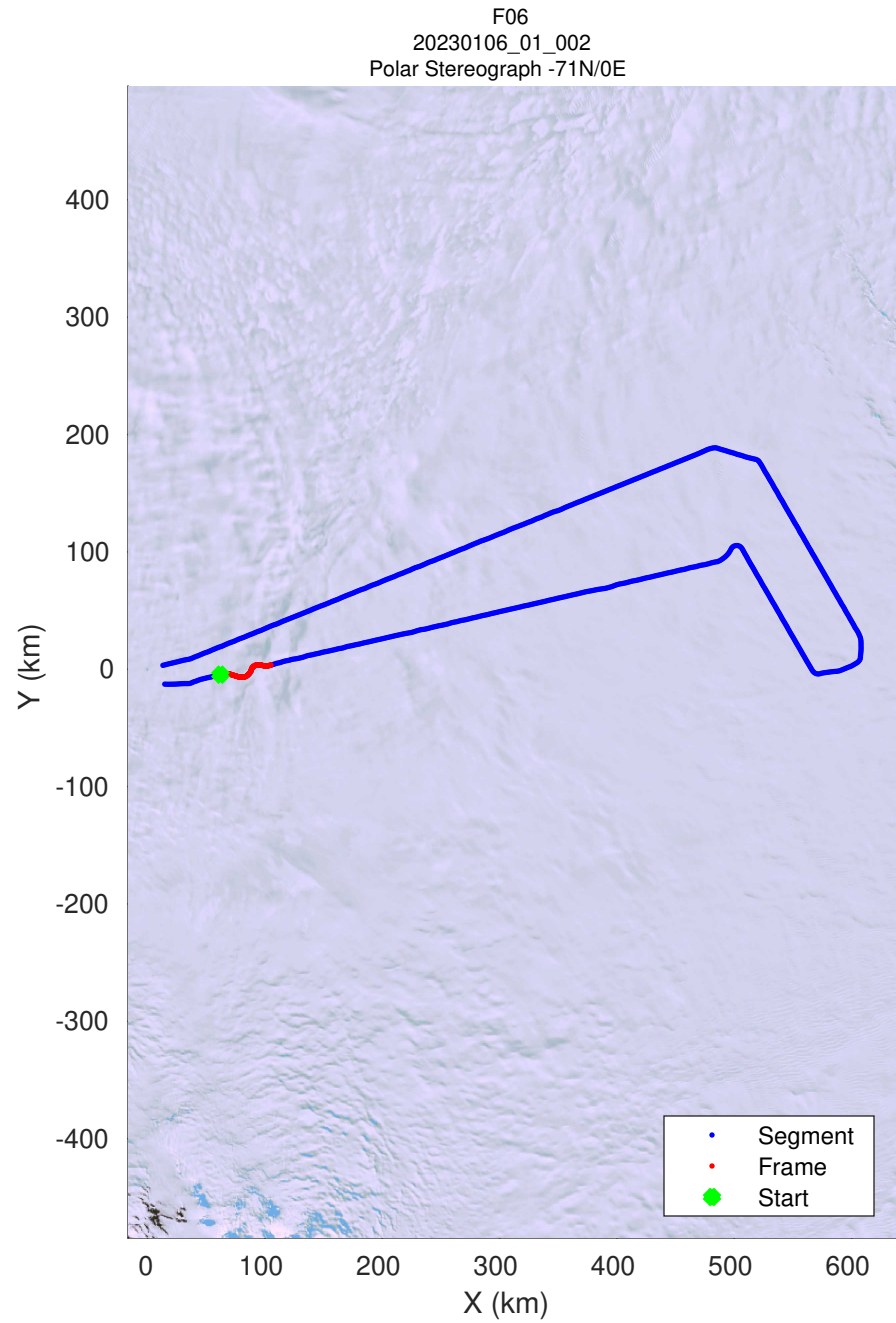

UTIG MARFA -- COLDEX

rds 2022_Antarctica_BaslerMKB: "F06" 20230106_01_001: 19:47:25.3 to 19:56:48.8 GPS

UTIG MARFA -- COLDEX

rds 2022_Antarctica_BaslerMKB: "F06" 20230106_01_001: 19:47:25.3 to 19:56:48.8 GPS