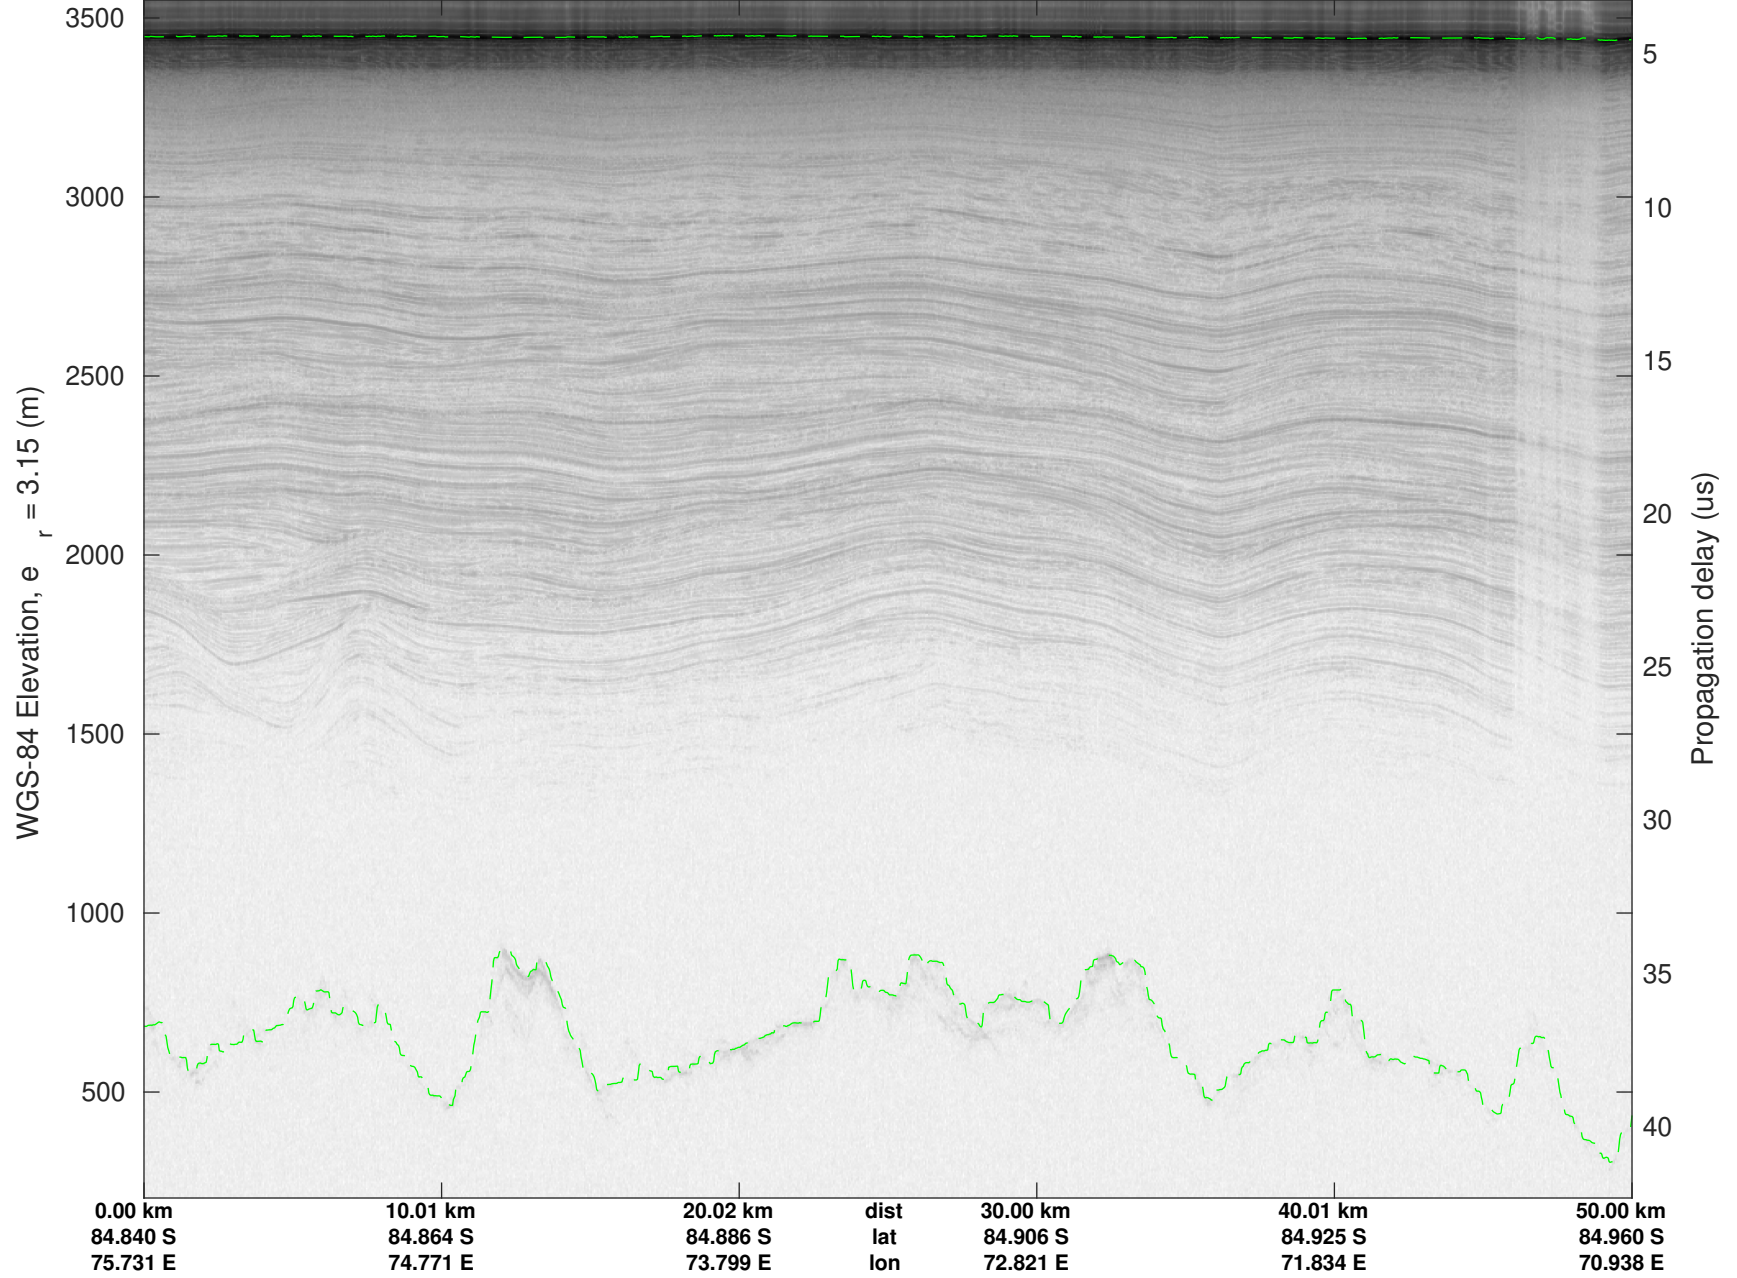

UTIG MARFA -- COLDEX
rds 2022_Antarctica_BaslerMKB: "F06" 20230106_01_018: 22:32:37.7 to 22:43:08.0 GPS