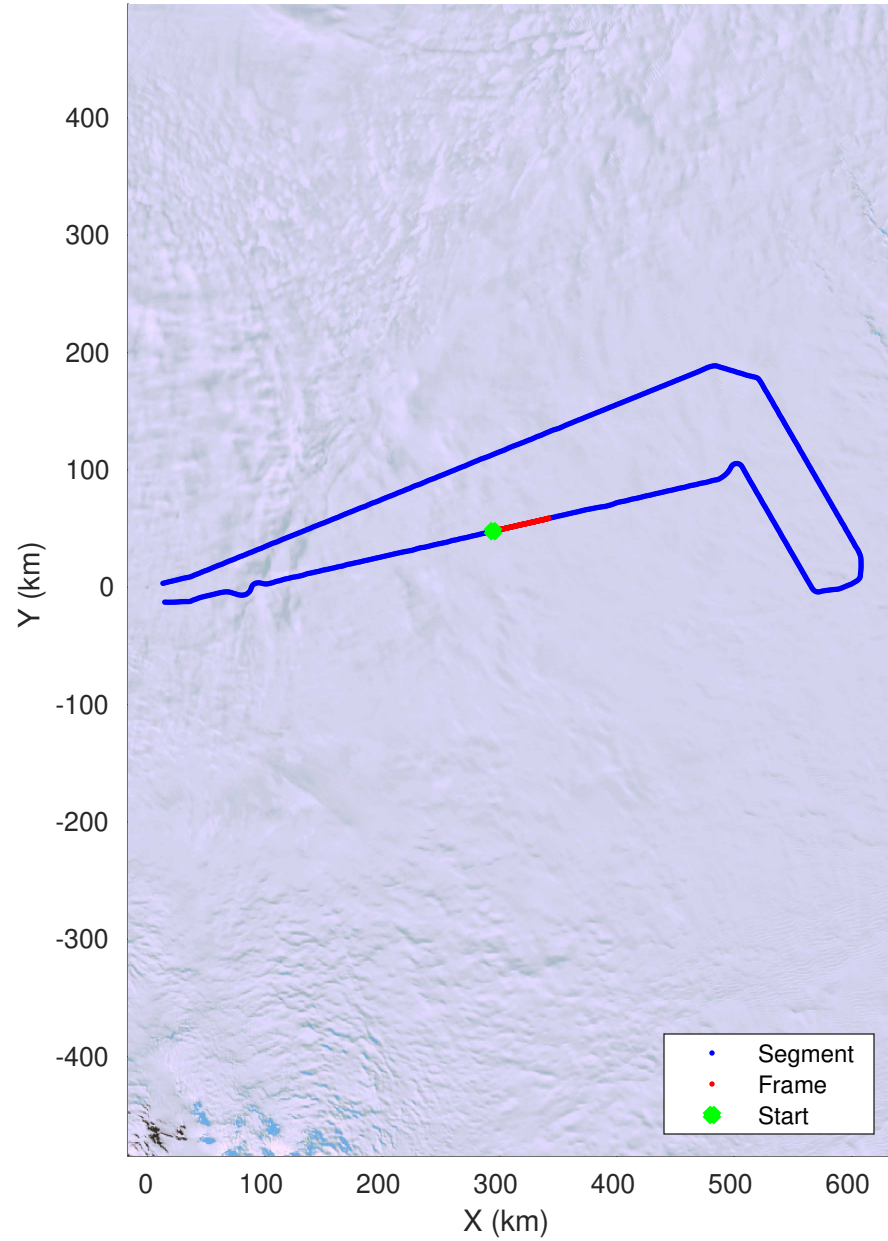

F06
20230106_01_007
Polar Stereograph -71N/0E