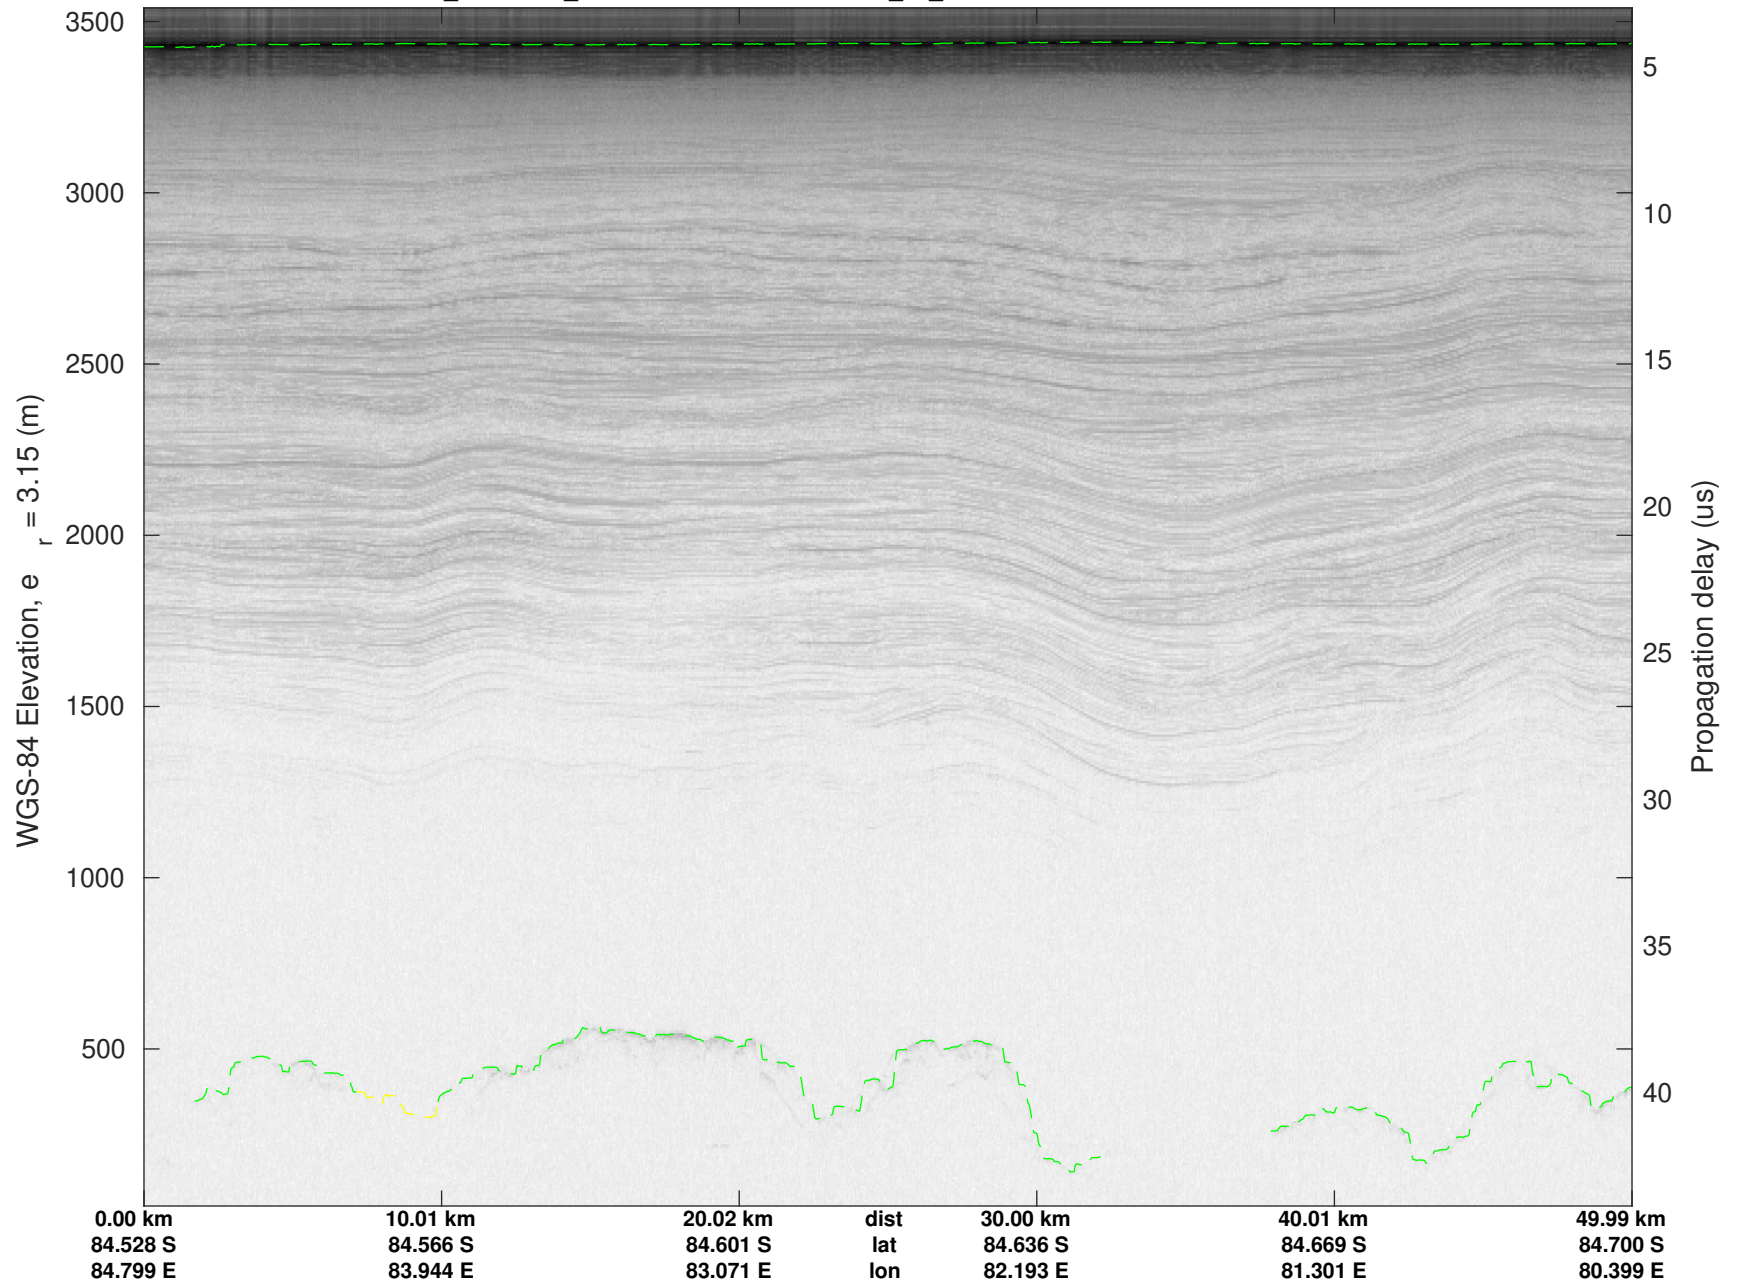

UTIG MARFA -- COLDEX
rds 2022_Antarctica_BaslerMKB: "F06" 20230106_01_016: 22:11:19.6 to 22:21:56.6 GPS