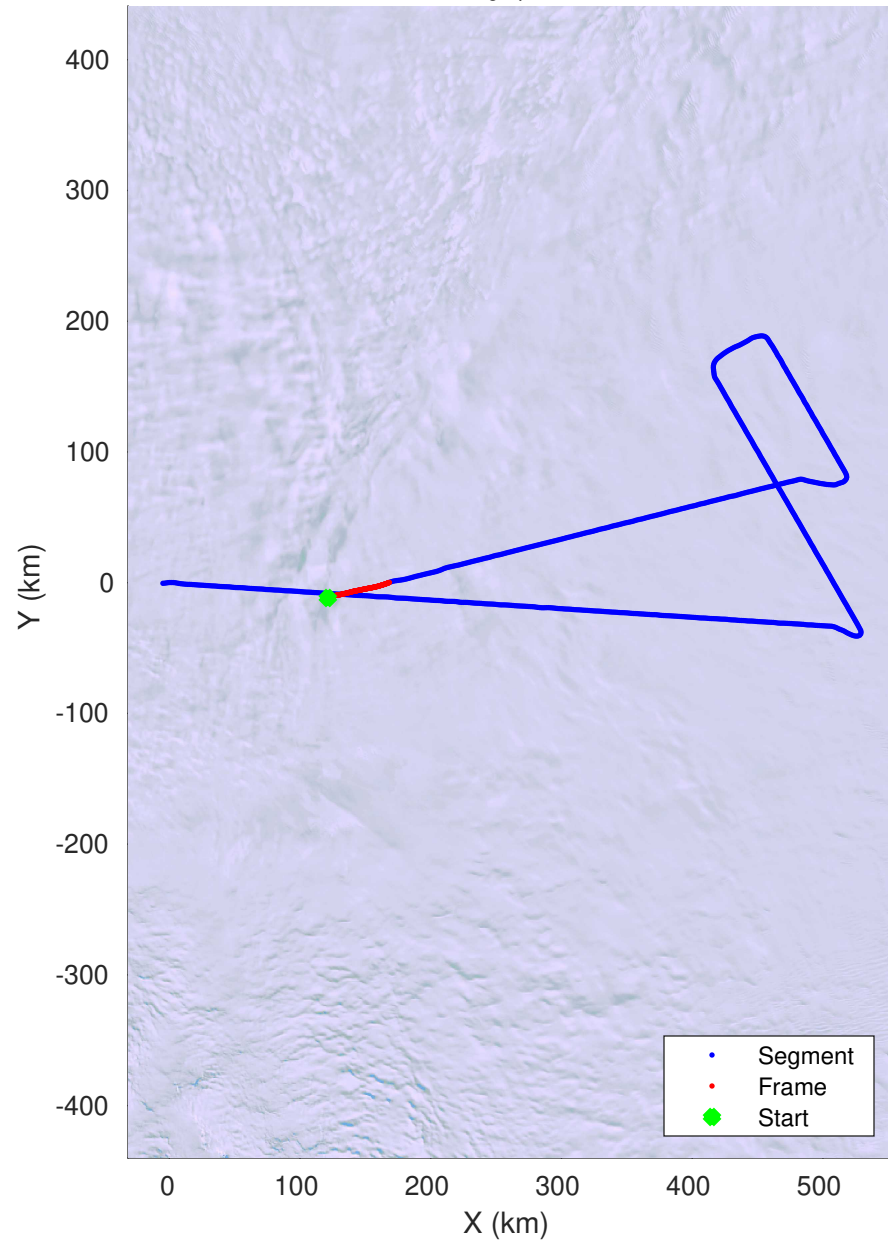

F05
20221229_01_001
Polar Stereograph -71N/0E

UTIG MARFA -- COLDEX
rds 2022_Antarctica_BaslerMKB: "F05" 20221229_01_001: 20:07:13.8 to 20:16:17.3 GPS

UTIG MARFA -- COLDEX
rds 2022_Antarctica_BaslerMKB: "F05" 20221229_01_001: 20:07:13.8 to 20:16:17.3 GPS