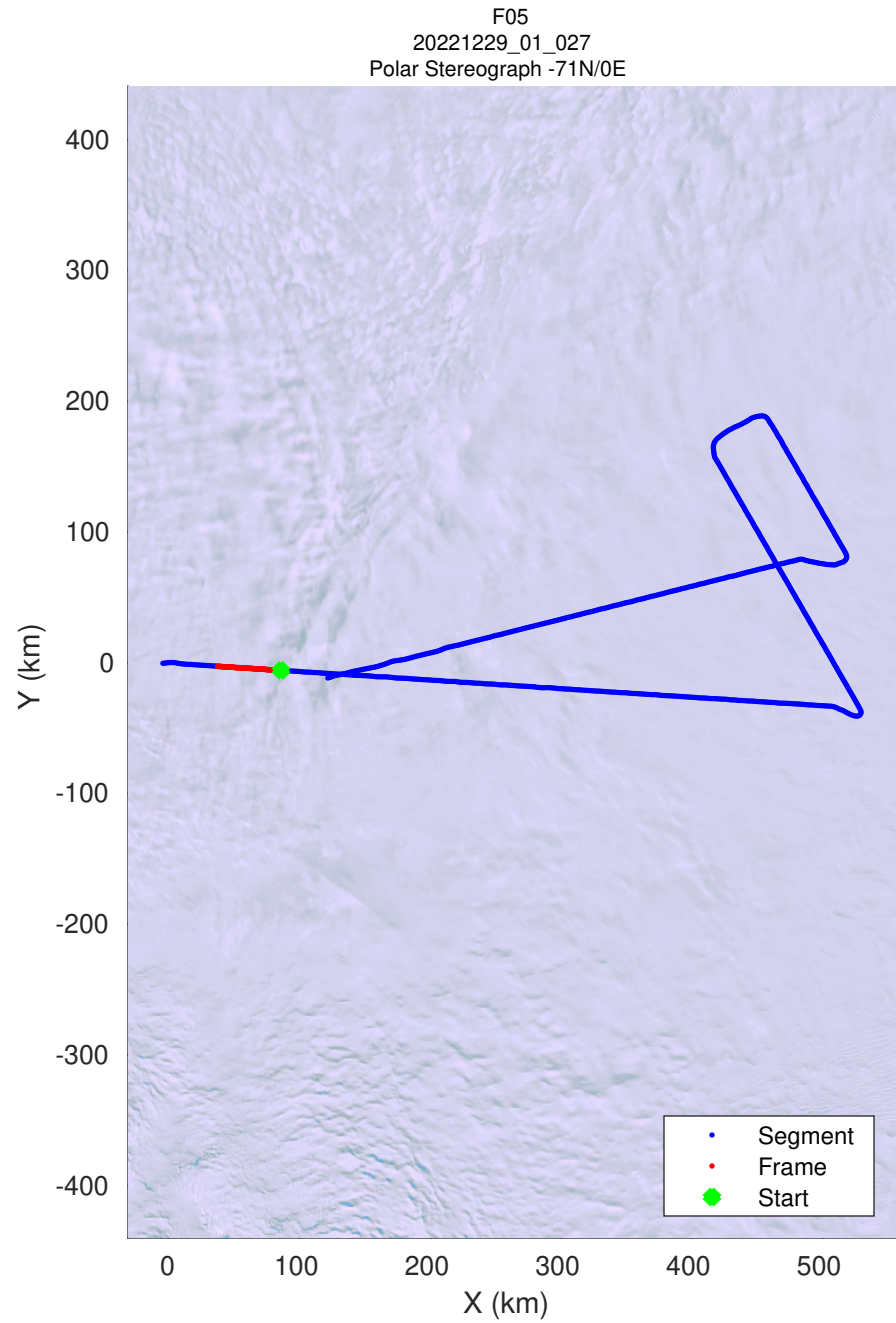

F05
20221229_01_026
Polar Stereograph -71N/0E

UTIG MARFA -- COLDEX
rds 2022_Antarctica_BaslerMKB: "F05" 20221229_01_026: 24:04:53.8 to 24:14:30.0 GPS

UTIG MARFA -- COLDEX
rds 2022_Antarctica_BaslerMKB: "F05" 20221229_01_026: 24:04:53.8 to 24:14:30.0 GPS