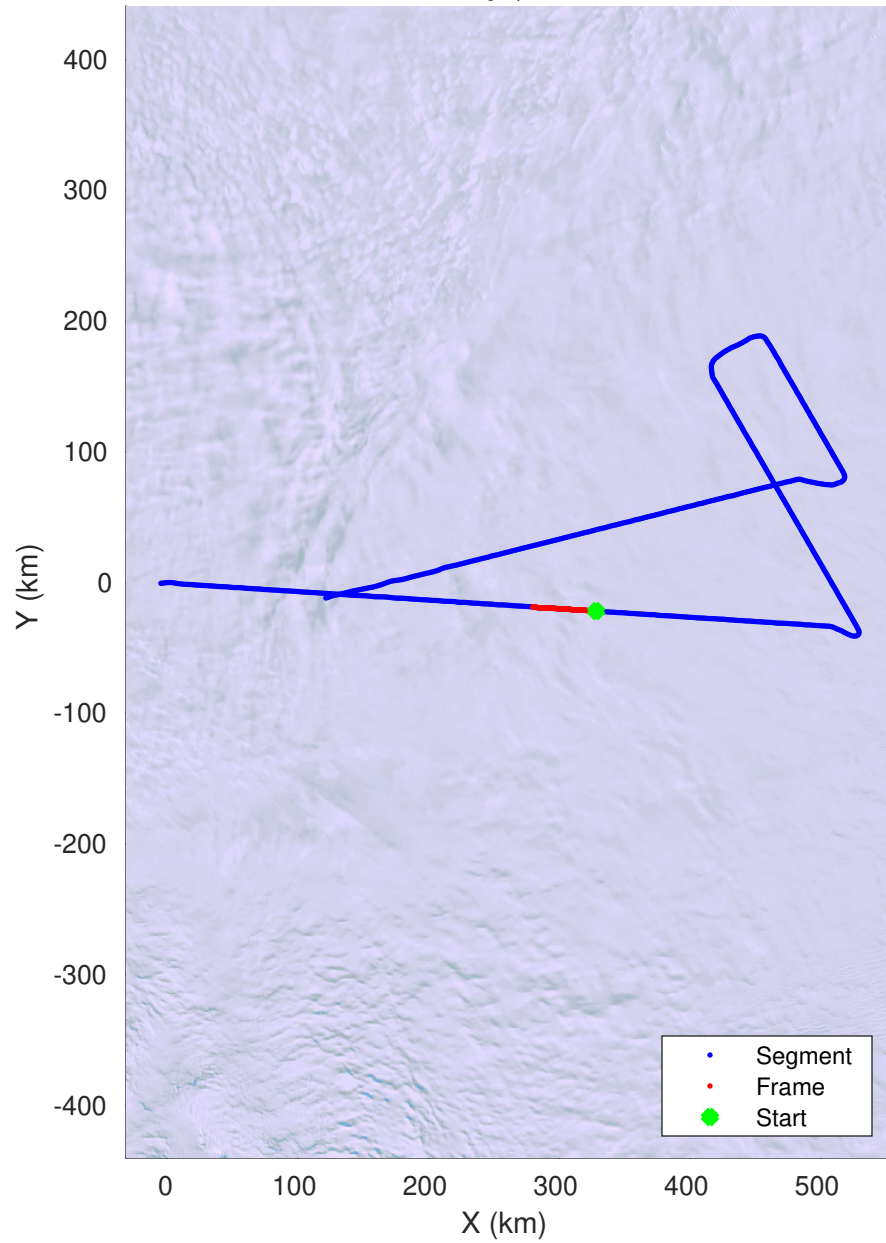

F05
20221229_01_022
Polar Stereograph -71N/0E