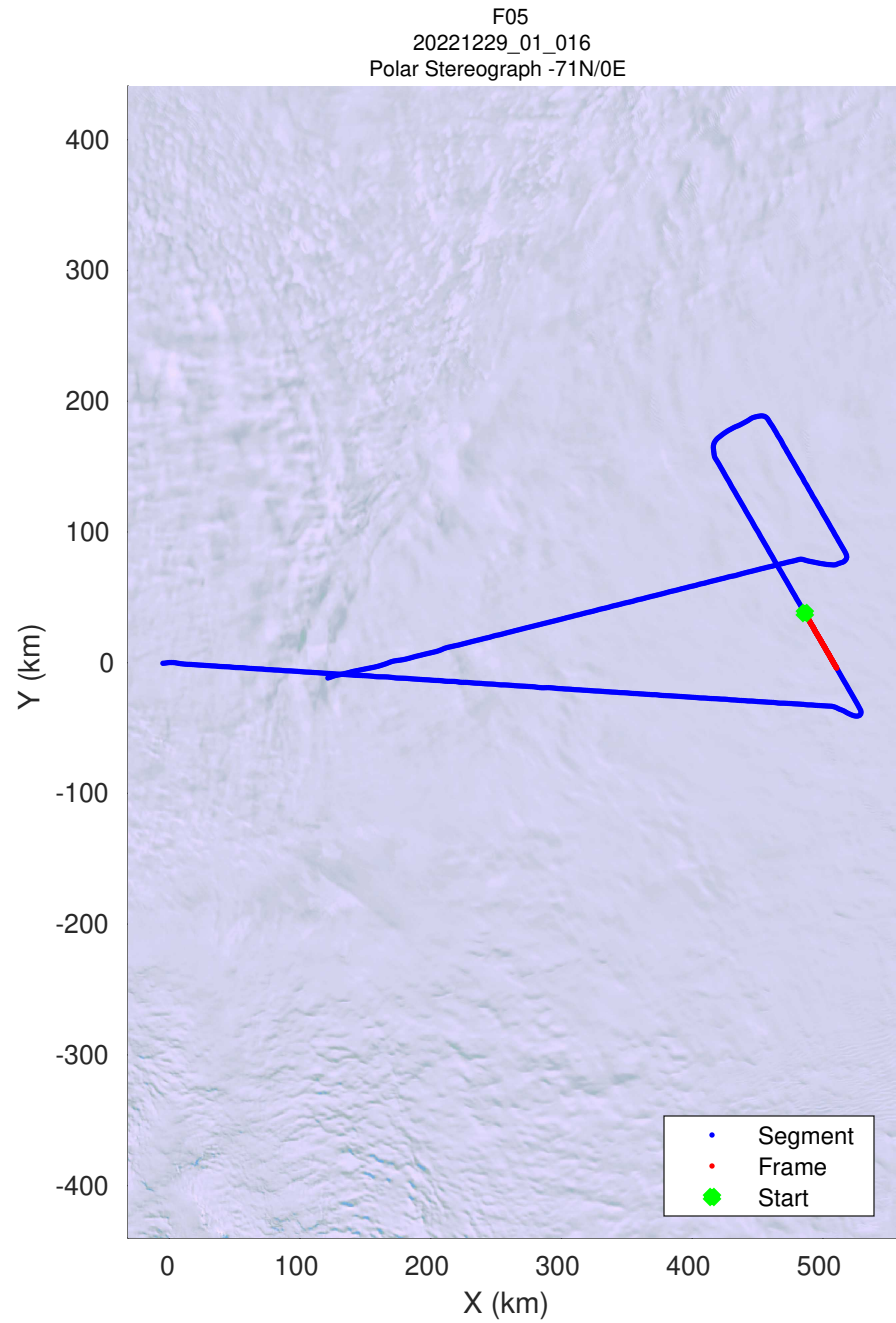

F05
20221229_01_015
Polar Stereograph -71N/0E

UTIG MARFA -- COLDEX
rds 2022_Antarctica_BaslerMKB: "F05" 20221229_01_015: 22:21:19.3 to 22:30:08.5 GPS

UTIG MARFA -- COLDEX
rds 2022_Antarctica_BaslerMKB: "F05" 20221229_01_015: 22:21:19.3 to 22:30:08.5 GPS