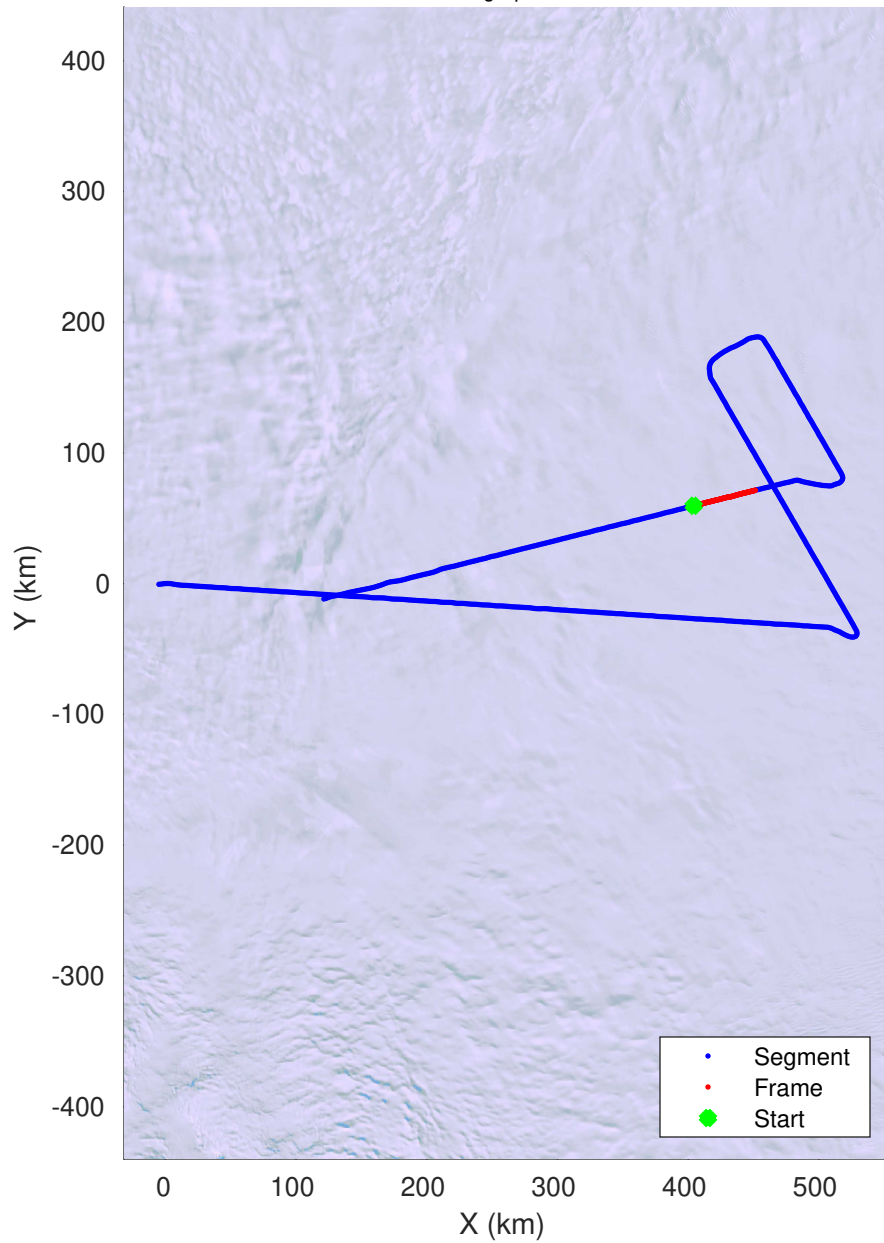

F05
20221229_01_007
Polar Stereograph -71N/0E