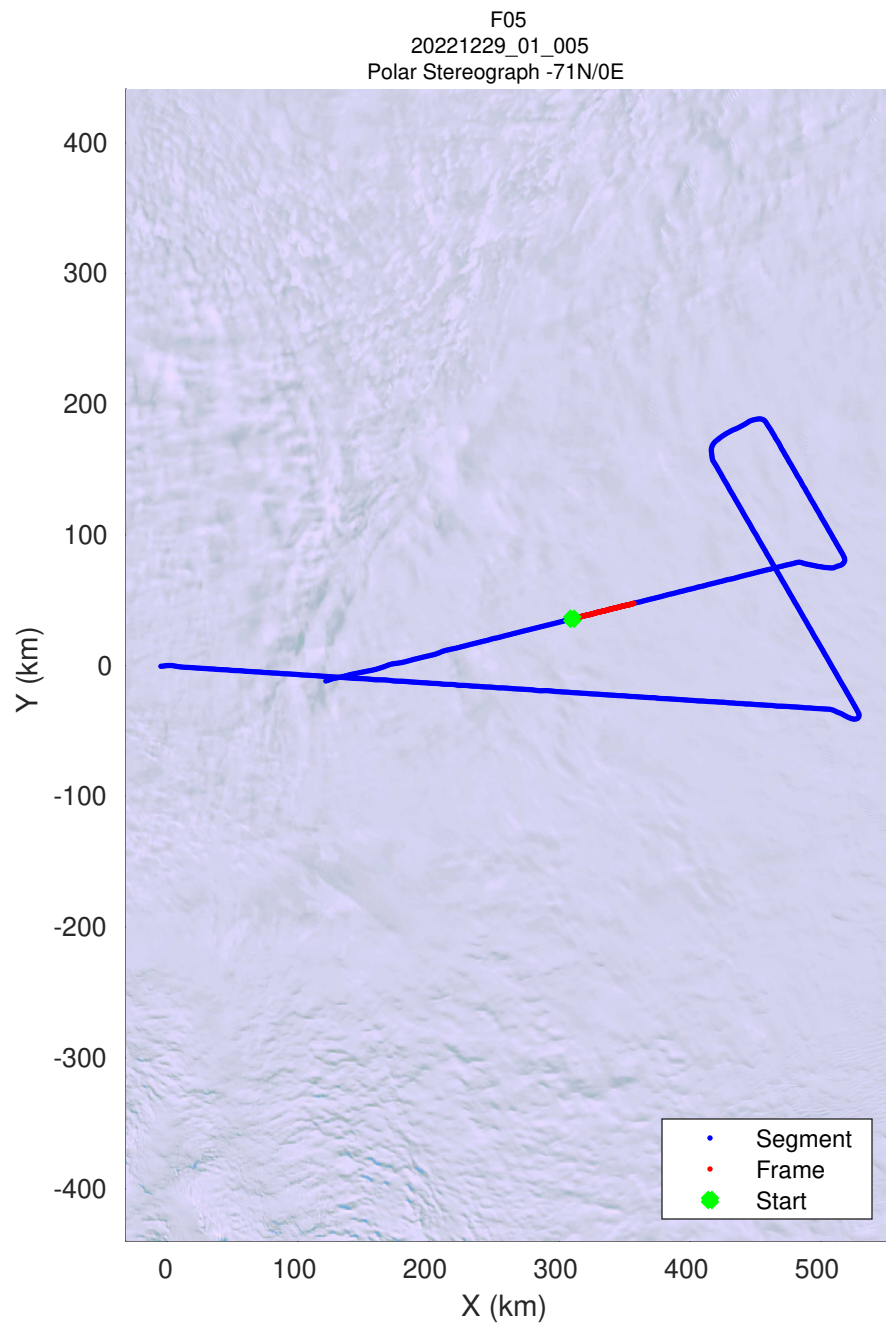

F05
20221229_01_004
Polar Stereograph -71N/0E

UTIG MARFA -- COLDEX
rds 2022_Antarctica_BaslerMKB: "F05" 20221229_01_004: 20:35:16.4 to 20:45:03.4 GPS

UTIG MARFA -- COLDEX
rds 2022_Antarctica_BaslerMKB: "F05" 20221229_01_004: 20:35:16.4 to 20:45:03.4 GPS