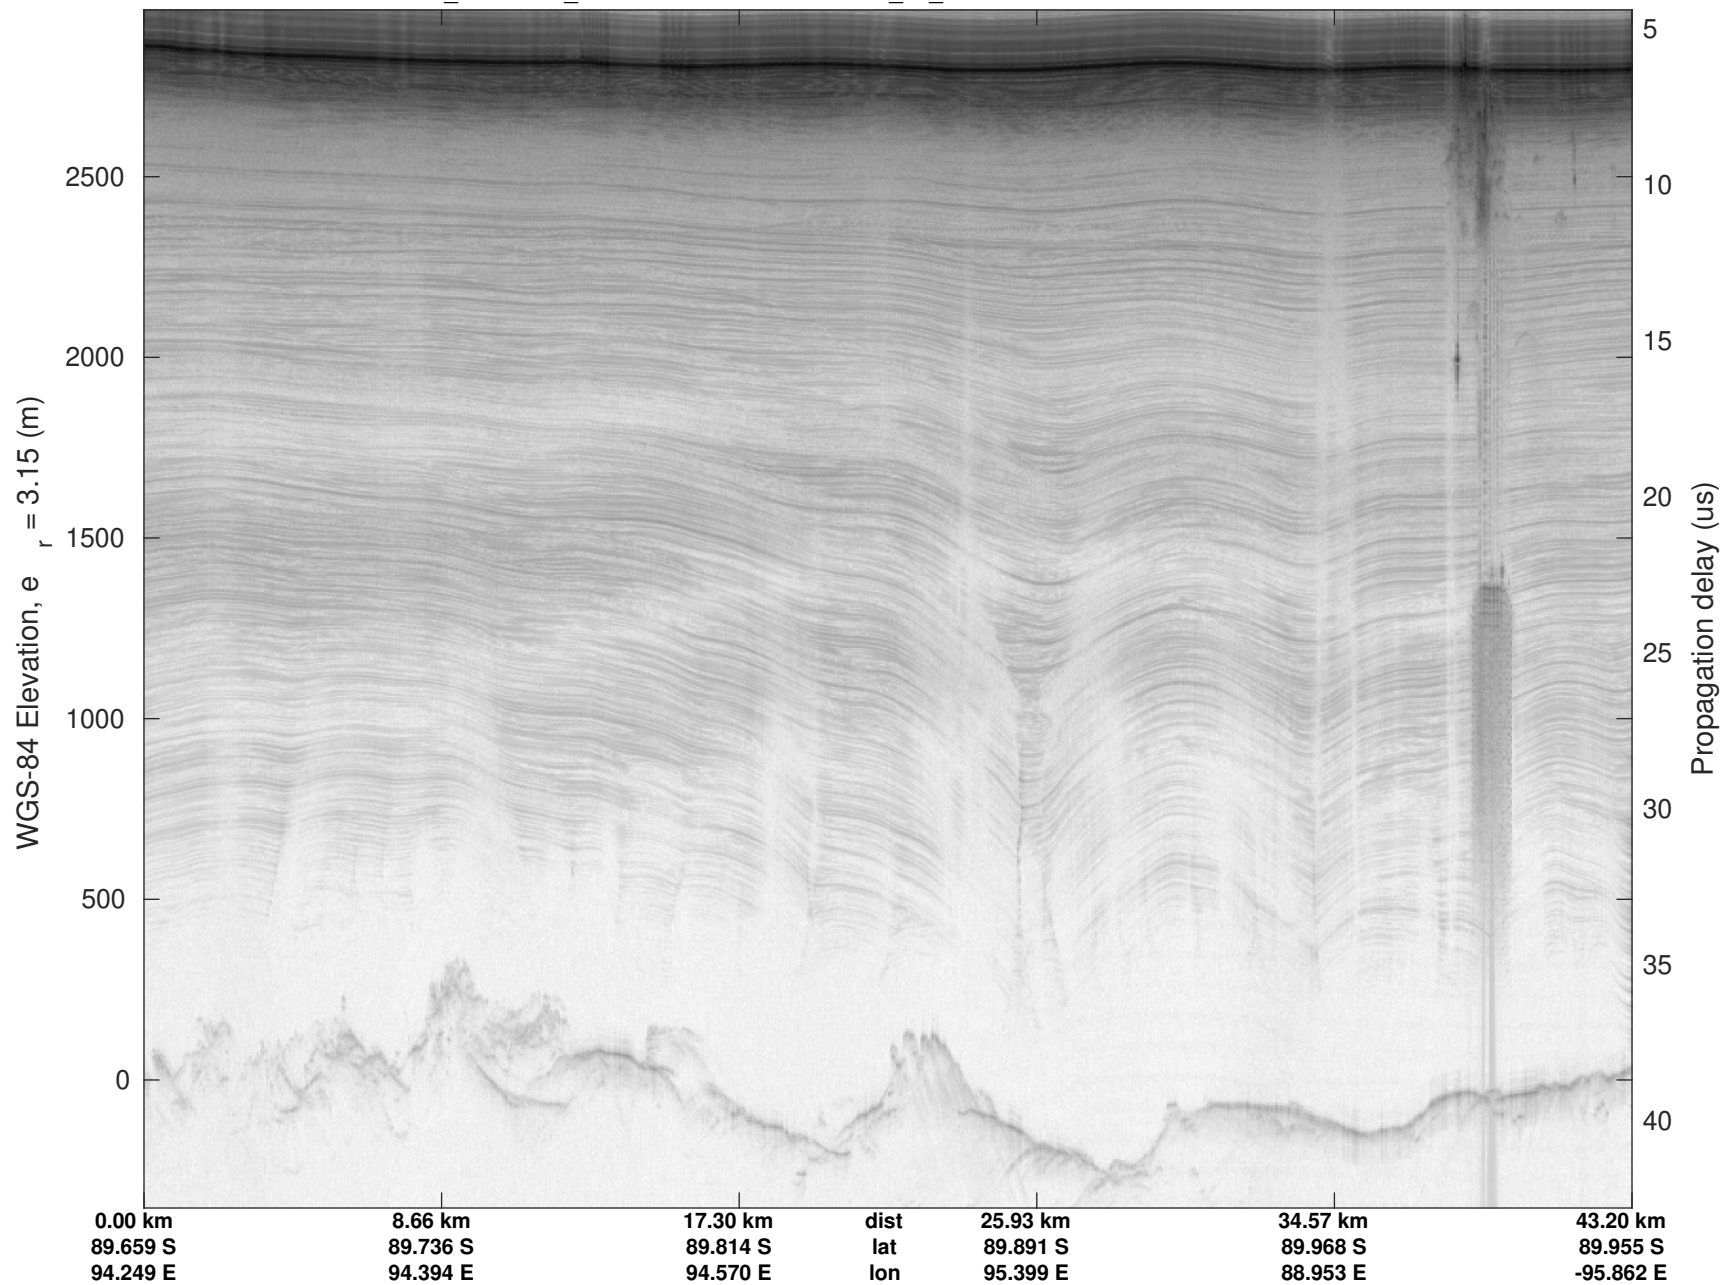

UTIG MARFA -- COLDEX
rds 2022_Antarctica_BaslerMKB: "F05" 20221229_01_028: 24:24:10.1 to 24:32:16.6 GPS