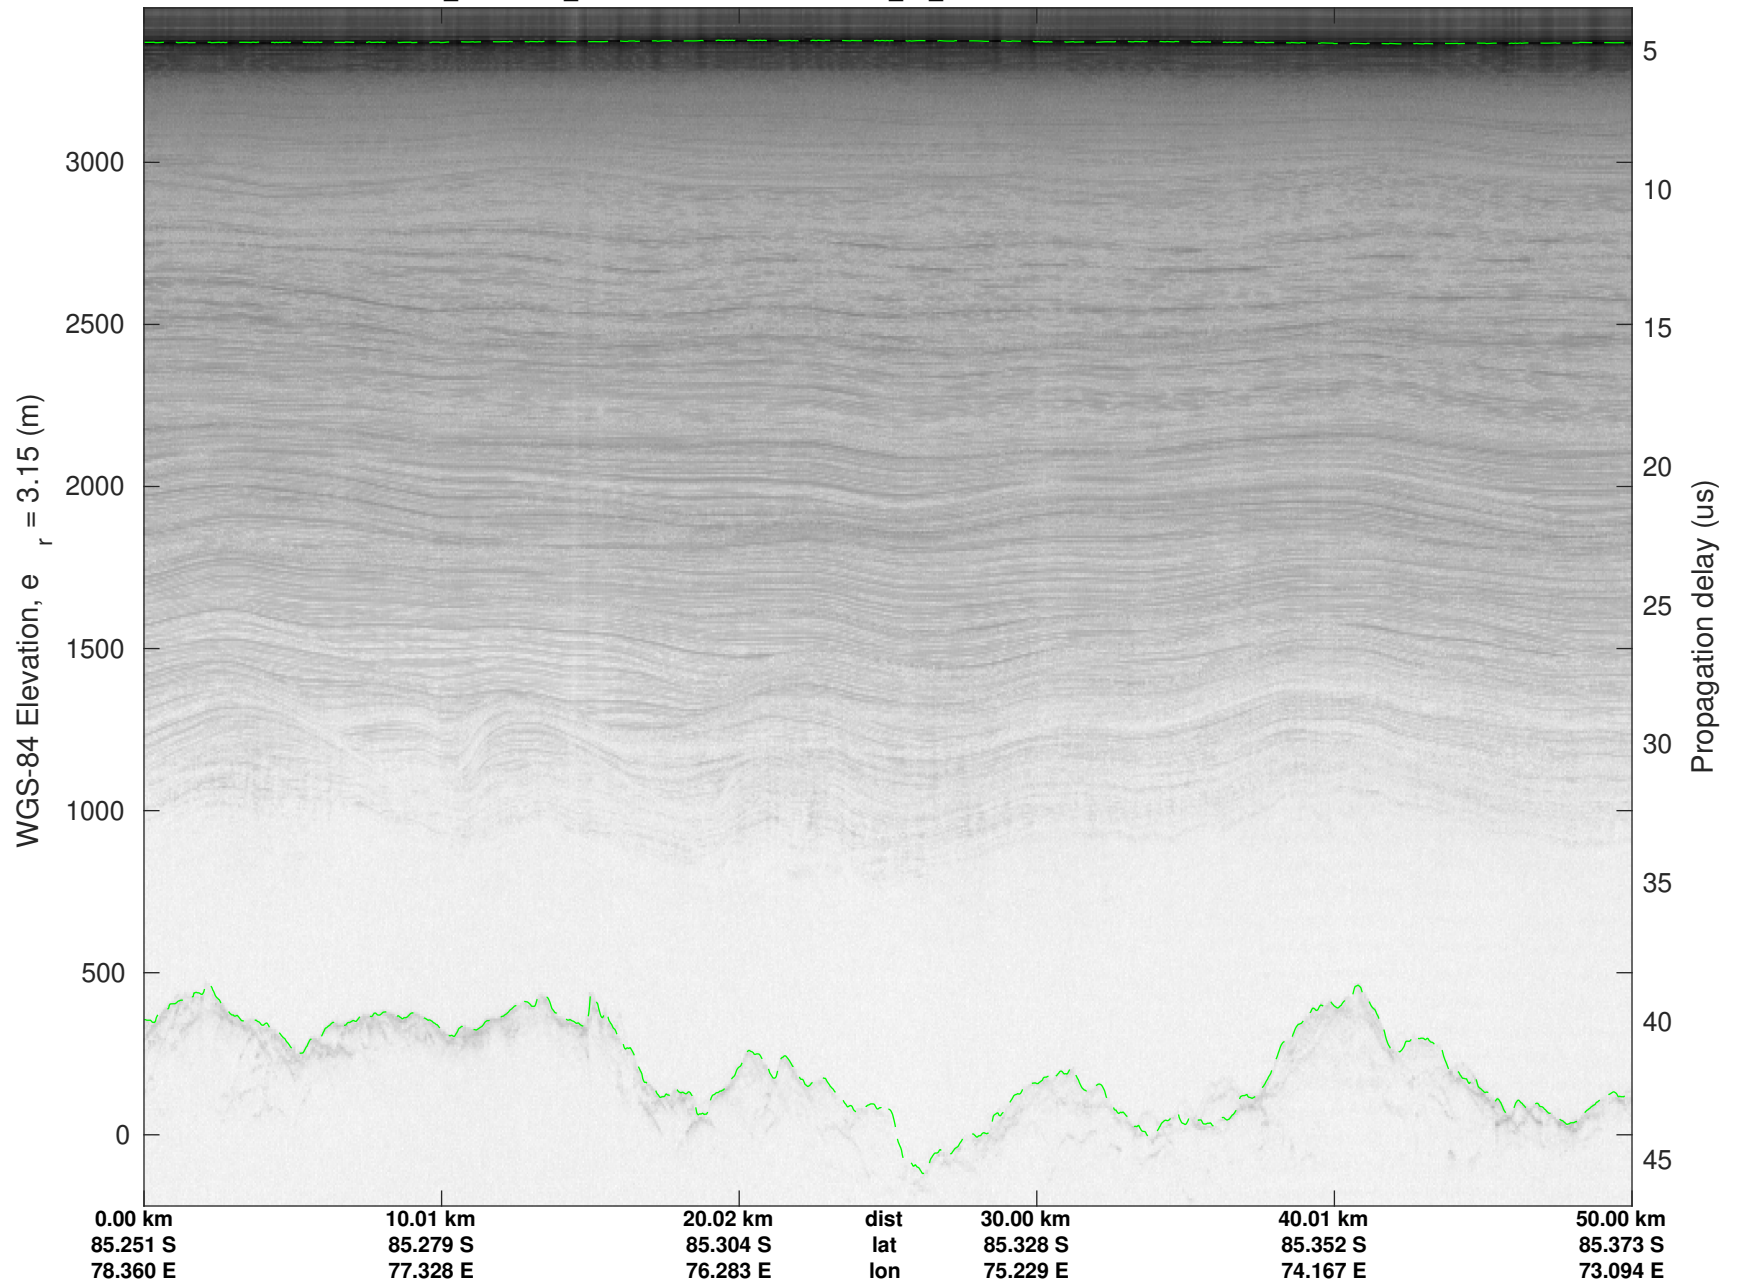

UTIG MARFA -- COLDEX
rds 2022_Antarctica_BaslerMKB: "F05" 20221229_01_010: 21:33:55.6 to 21:43:59.0 GPS