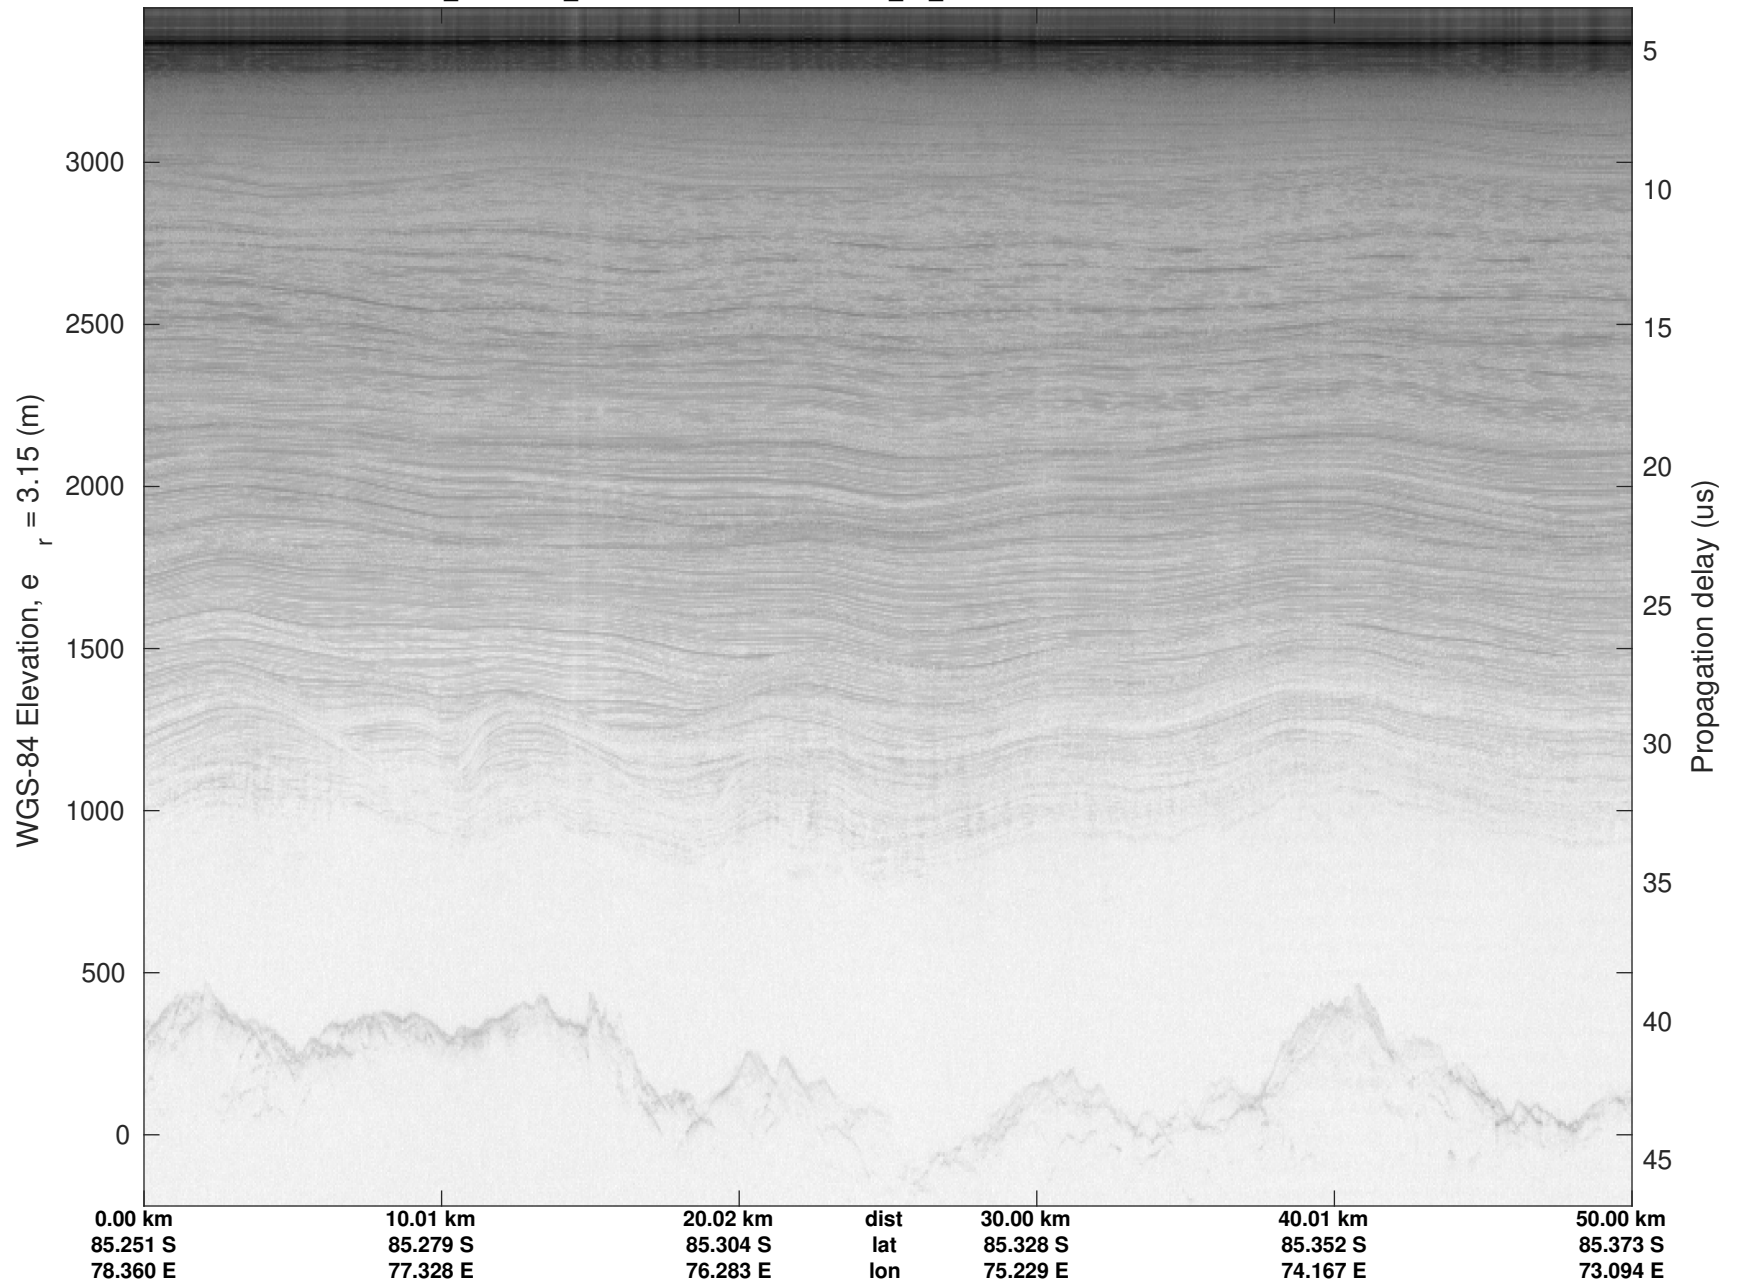

UTIG MARFA -- COLDEX
rds 2022_Antarctica_BaslerMKB: "F05" 20221229_01_010: 21:33:55.6 to 21:43:59.0 GPS