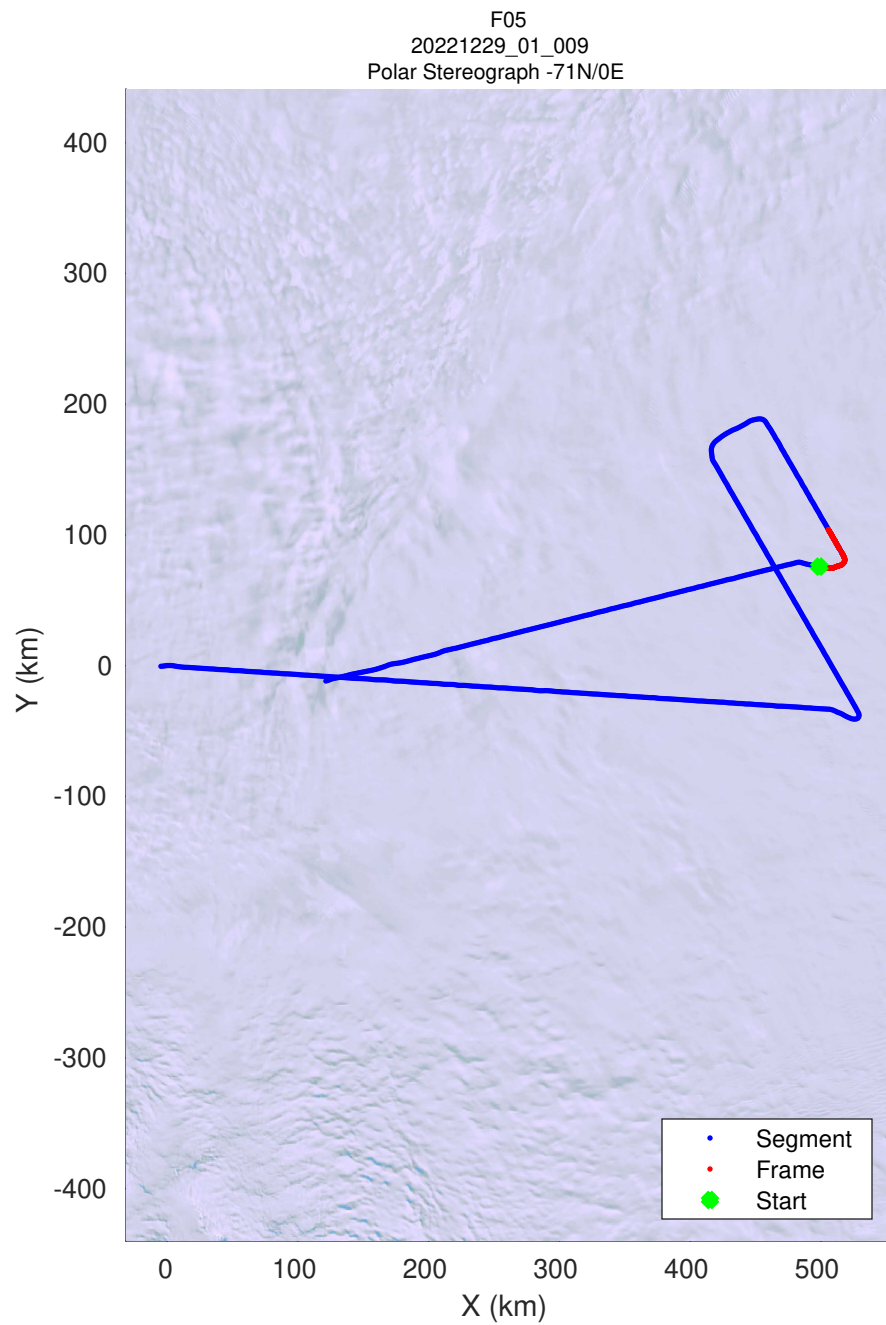

F05
20221229_01_008
Polar Stereograph -71N/0E

UTIG MARFA -- COLDEX
rds 2022_Antarctica_BaslerMKB: "F05" 20221229_01_008: 21:14:07.9 to 21:23:46.0 GPS

UTIG MARFA -- COLDEX
rds 2022_Antarctica_BaslerMKB: "F05" 20221229_01_008: 21:14:07.9 to 21:23:46.0 GPS