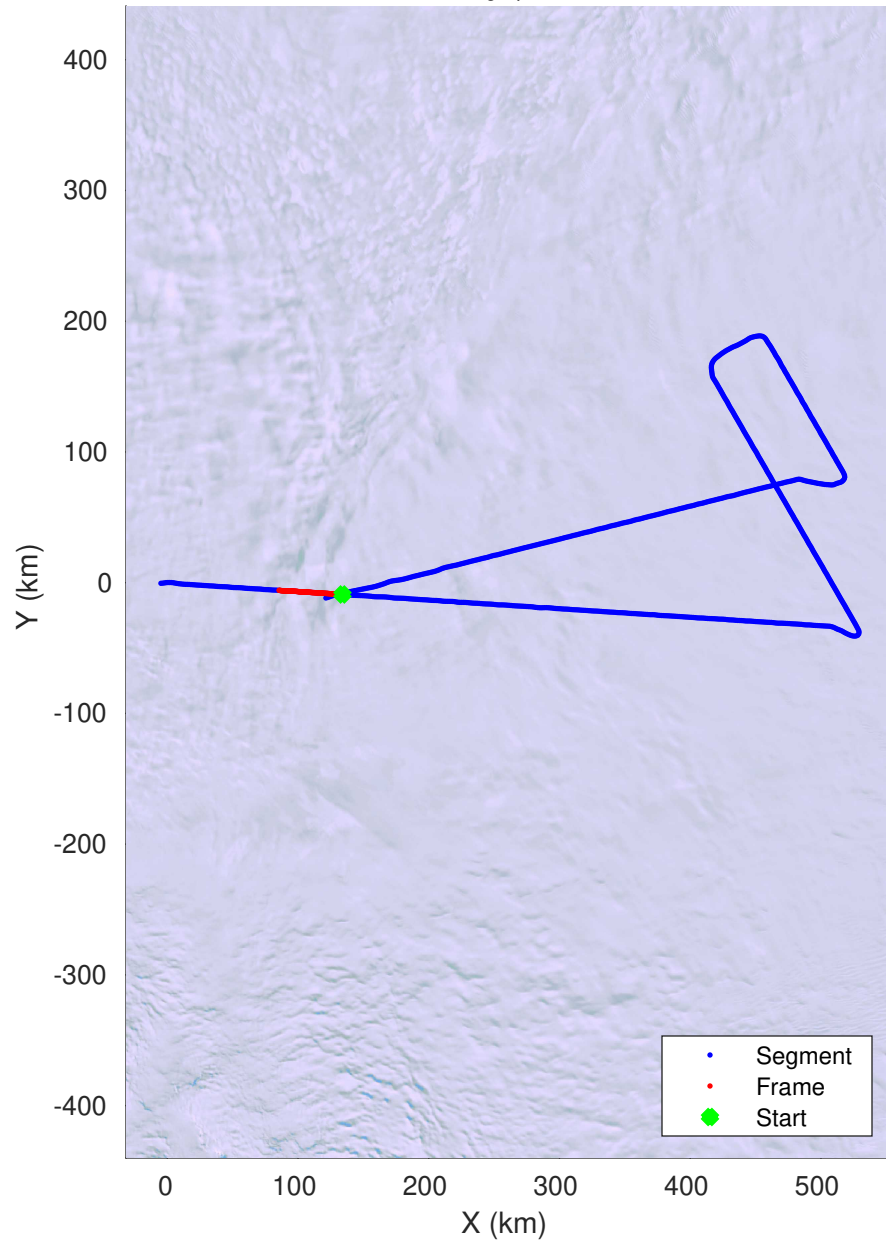

F05
20221229_01_026
Polar Stereograph -71N/0E