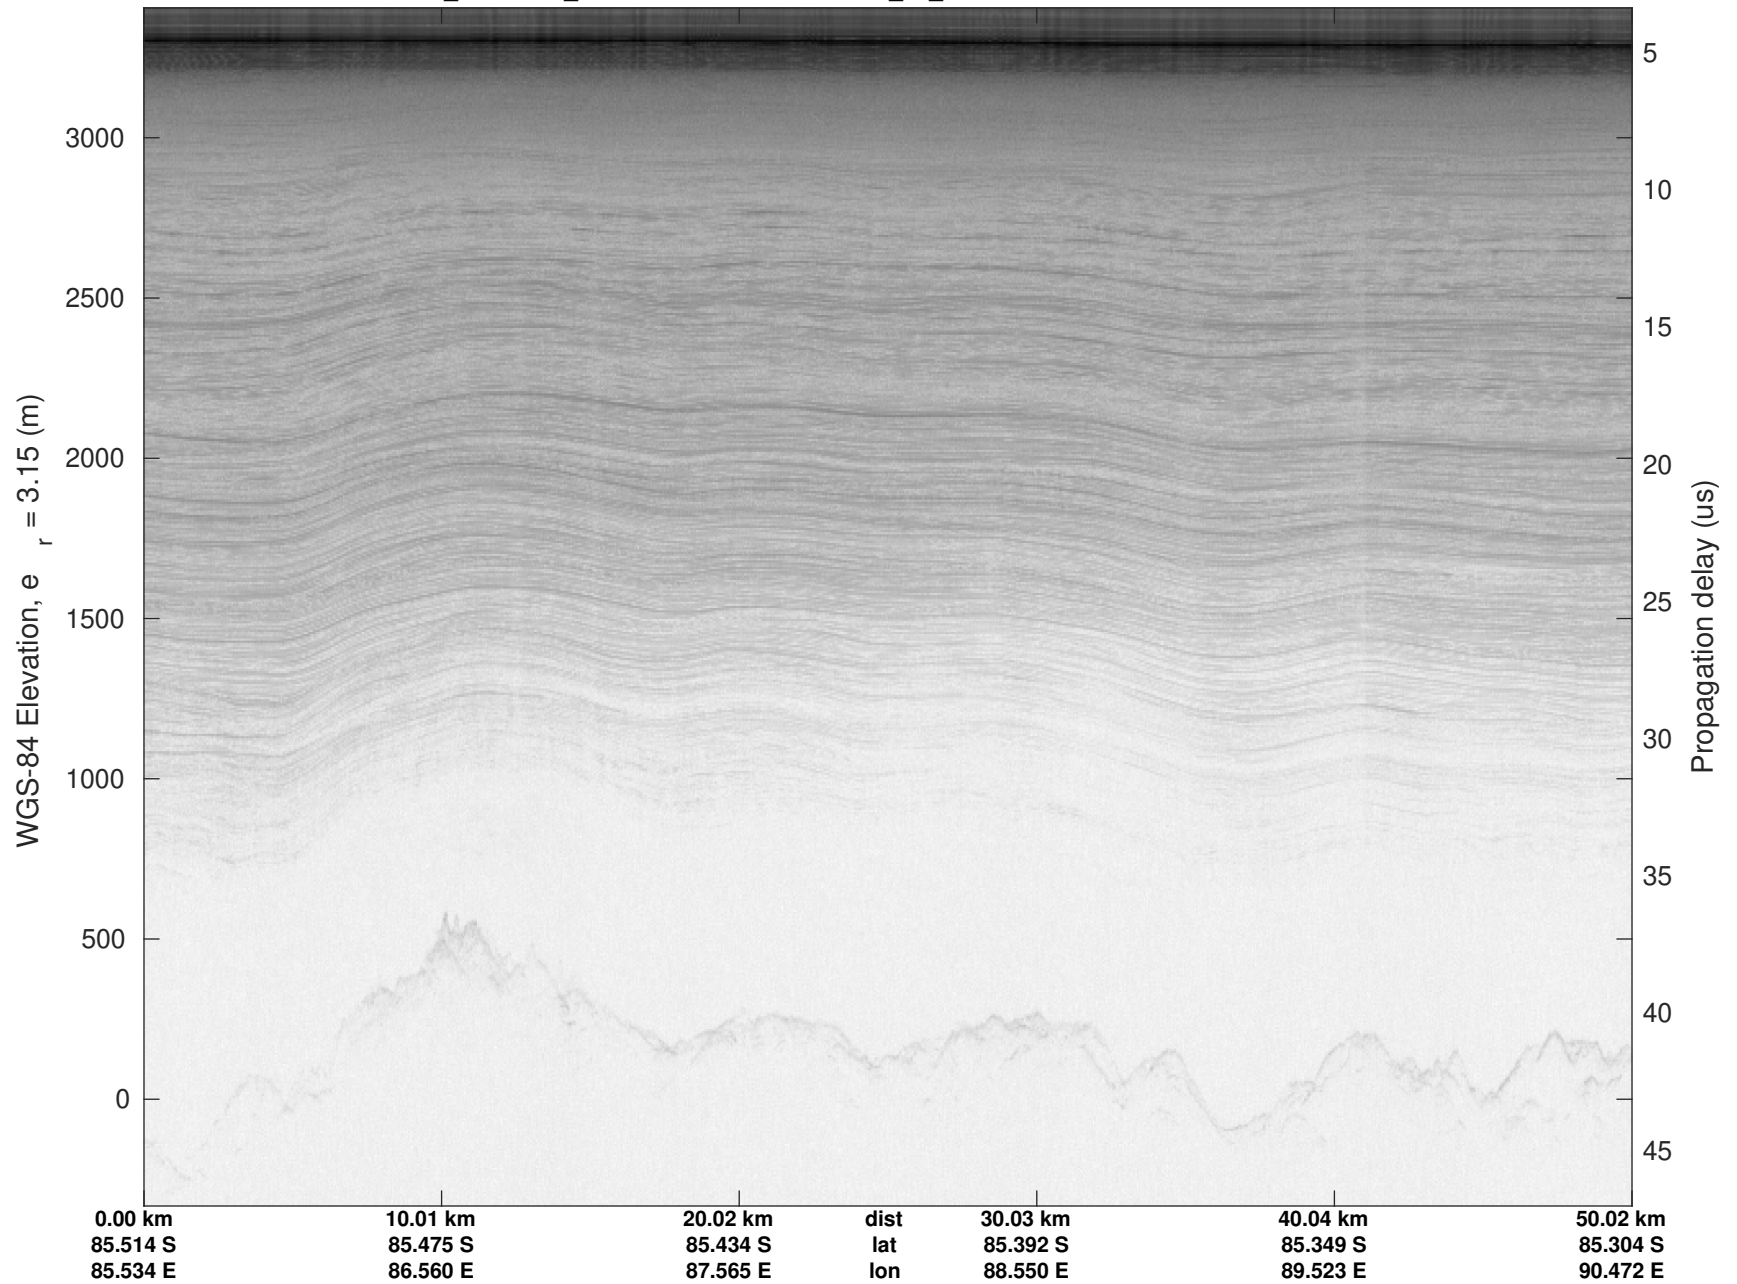

UTIG MARFA -- COLDEX
rds 2022_Antarctica_BaslerMKB: "F05" 20221229_01_016: 22:30:08.8 to 22:38:56.1 GPS