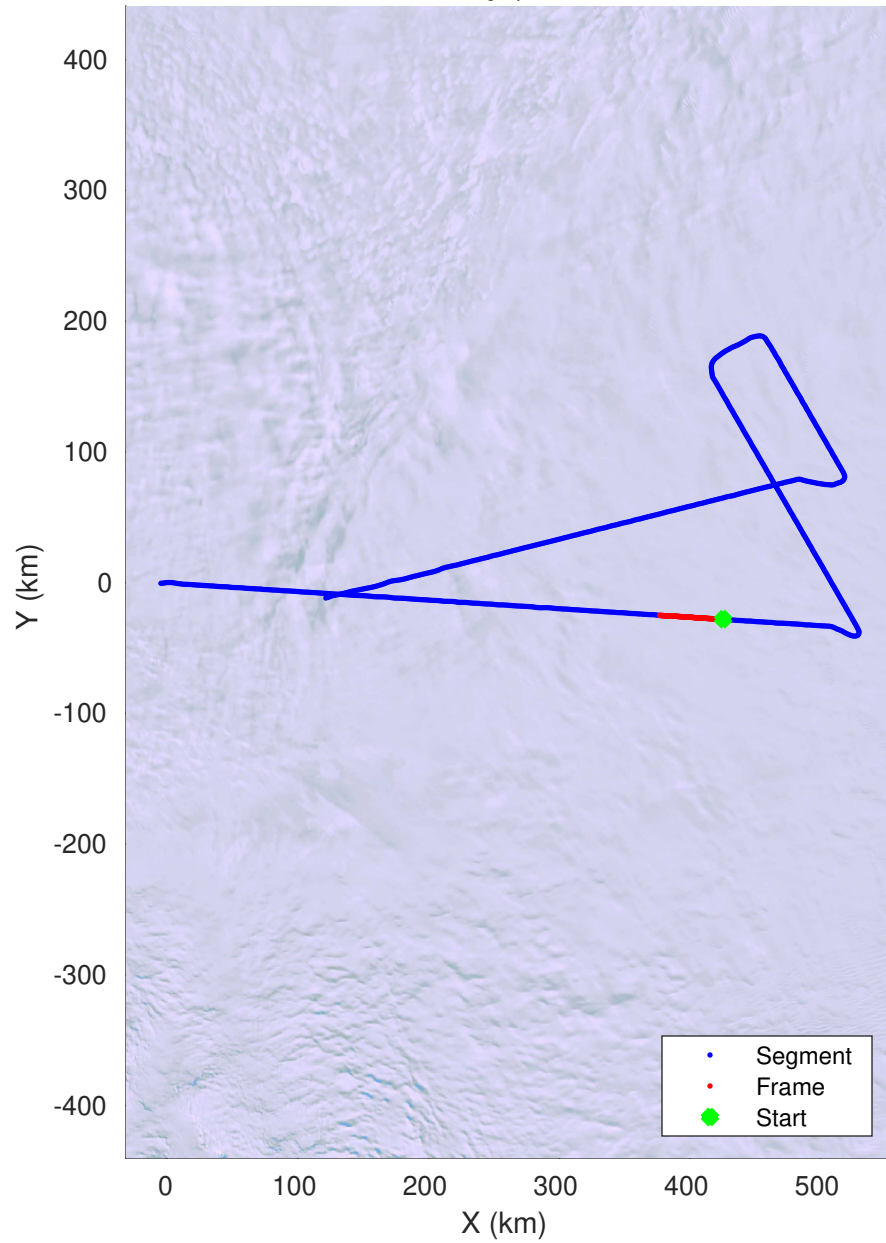

F05
20221229_01_020
Polar Stereograph -71N/0E