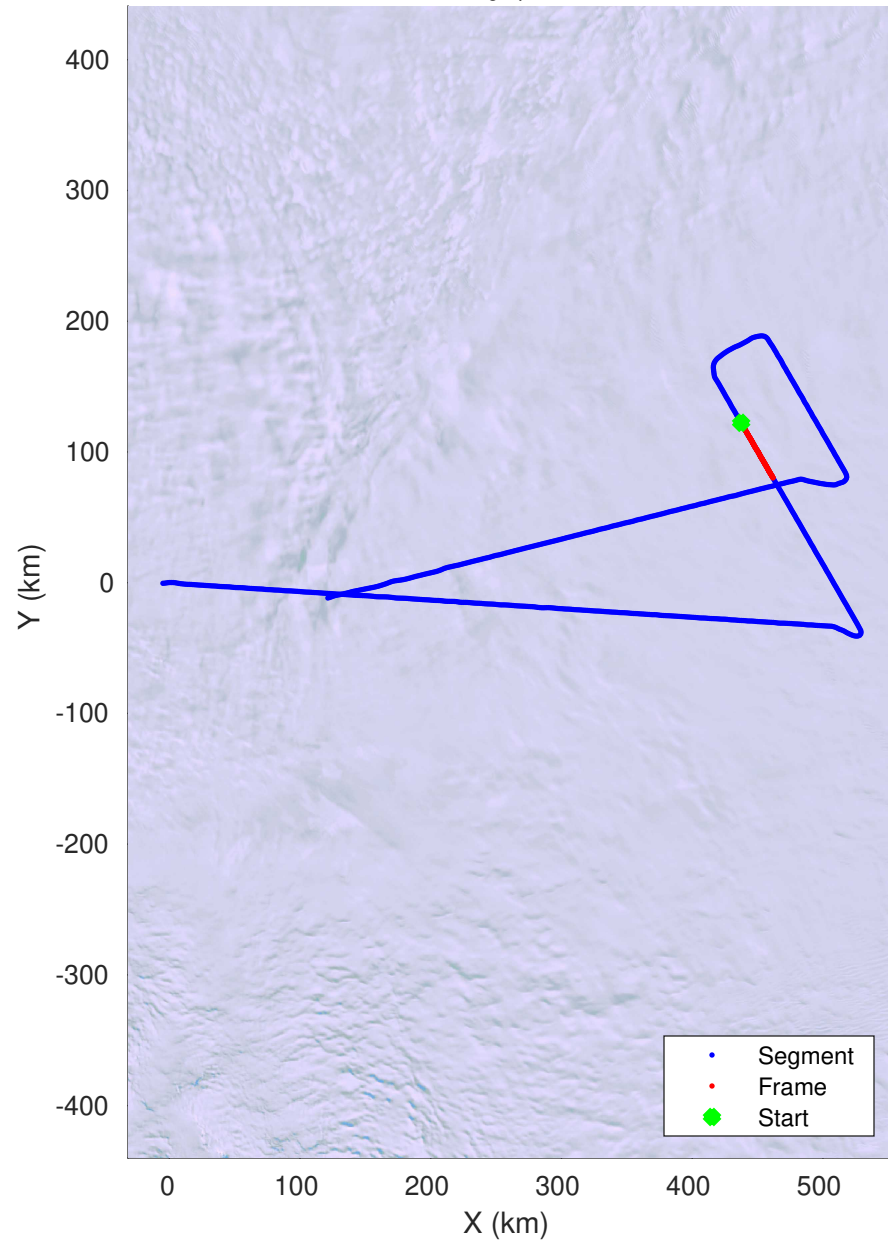

F05
20221229_01_014
Polar Stereograph -71N/0E