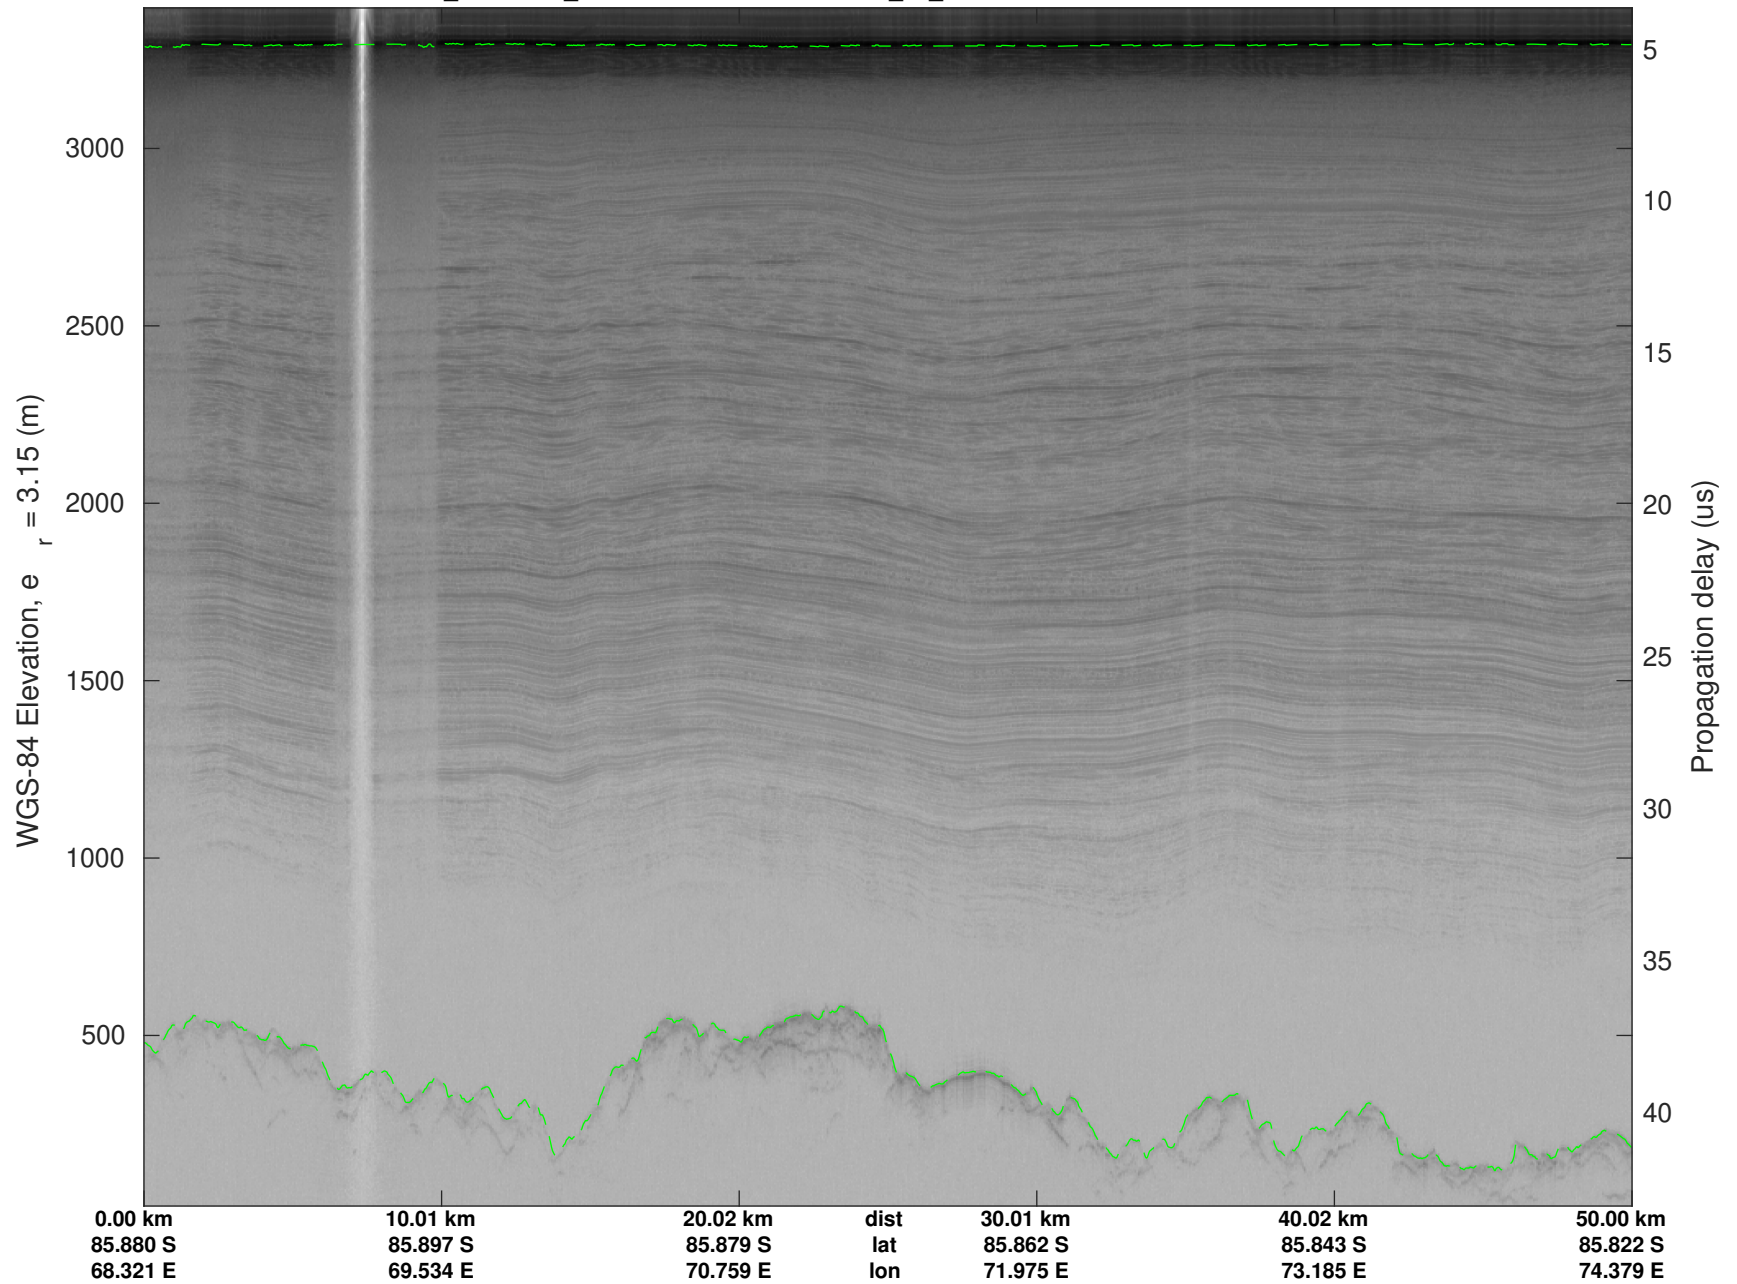

UTIG MARFA -- COLDEX
rds 2022_Antarctica_BaslerMKB: "F05" 20221229_01_013: 22:03:09.1 to 22:12:17.7 GPS