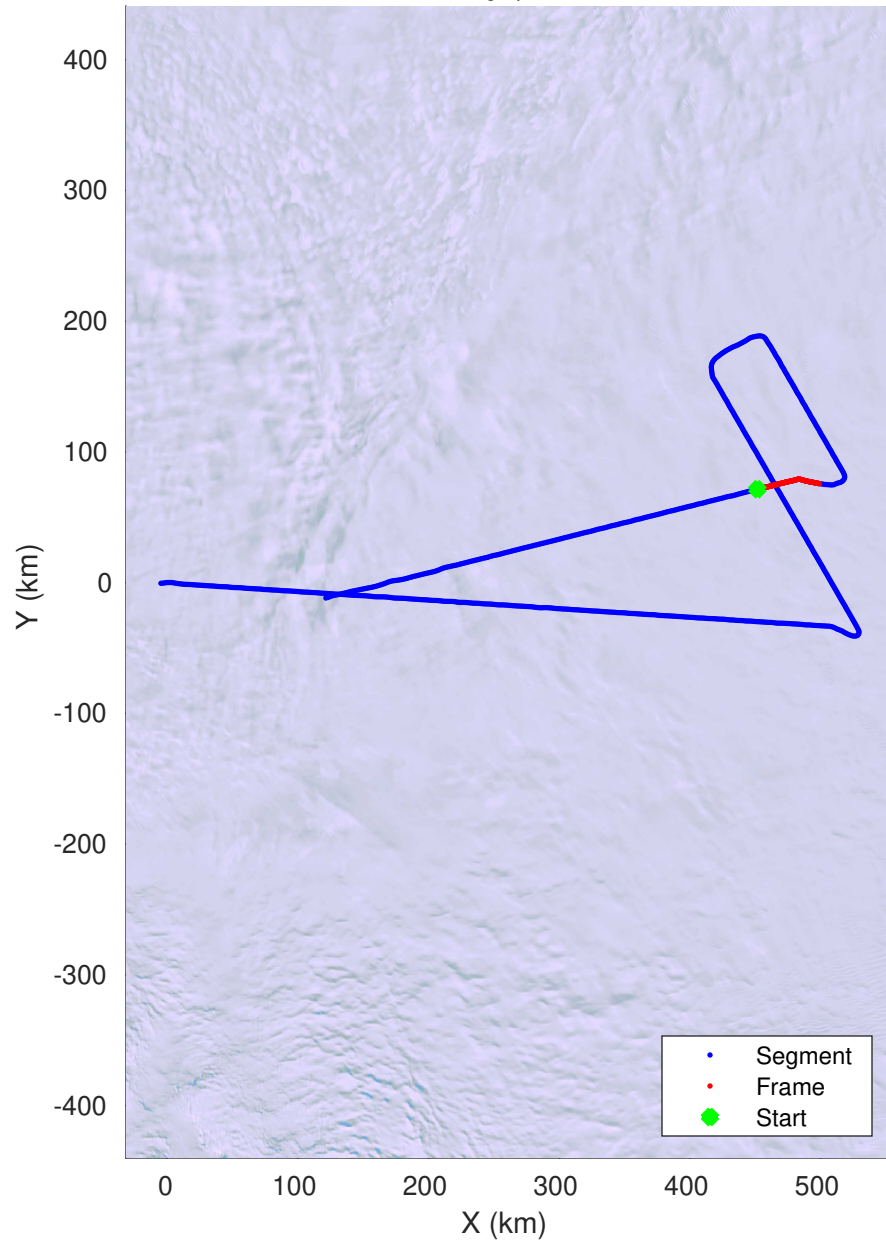

F05
20221229_01_008
Polar Stereograph -71N/0E