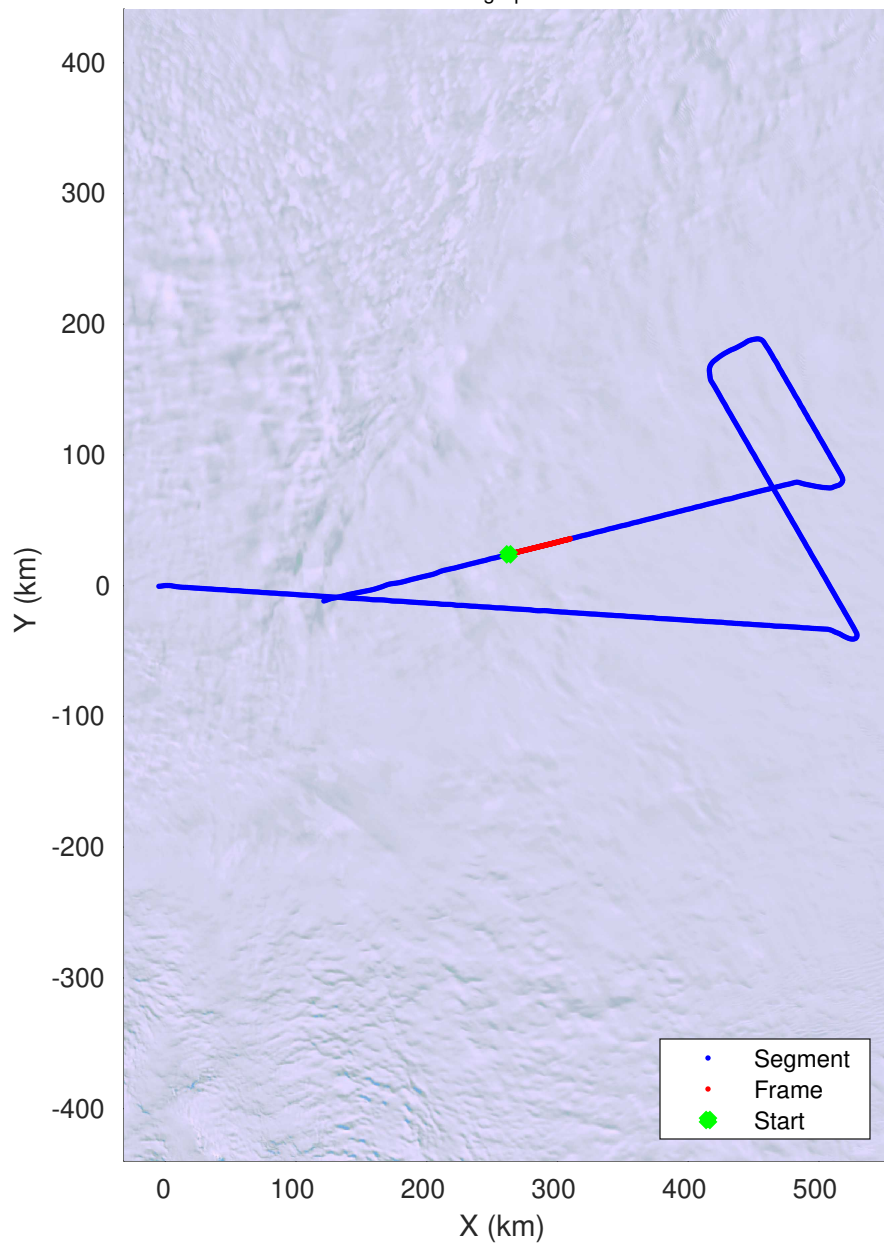

F05
20221229_01_004
Polar Stereograph -71N/0E

UTIG MARFA -- COLDEX
rds 2022_Antarctica_BaslerMKB: "F05" 20221229_01_004: 20:35:16.4 to 20:45:03.4 GPS

UTIG MARFA -- COLDEX
rds 2022_Antarctica_BaslerMKB: "F05" 20221229_01_004: 20:35:16.4 to 20:45:03.4 GPS