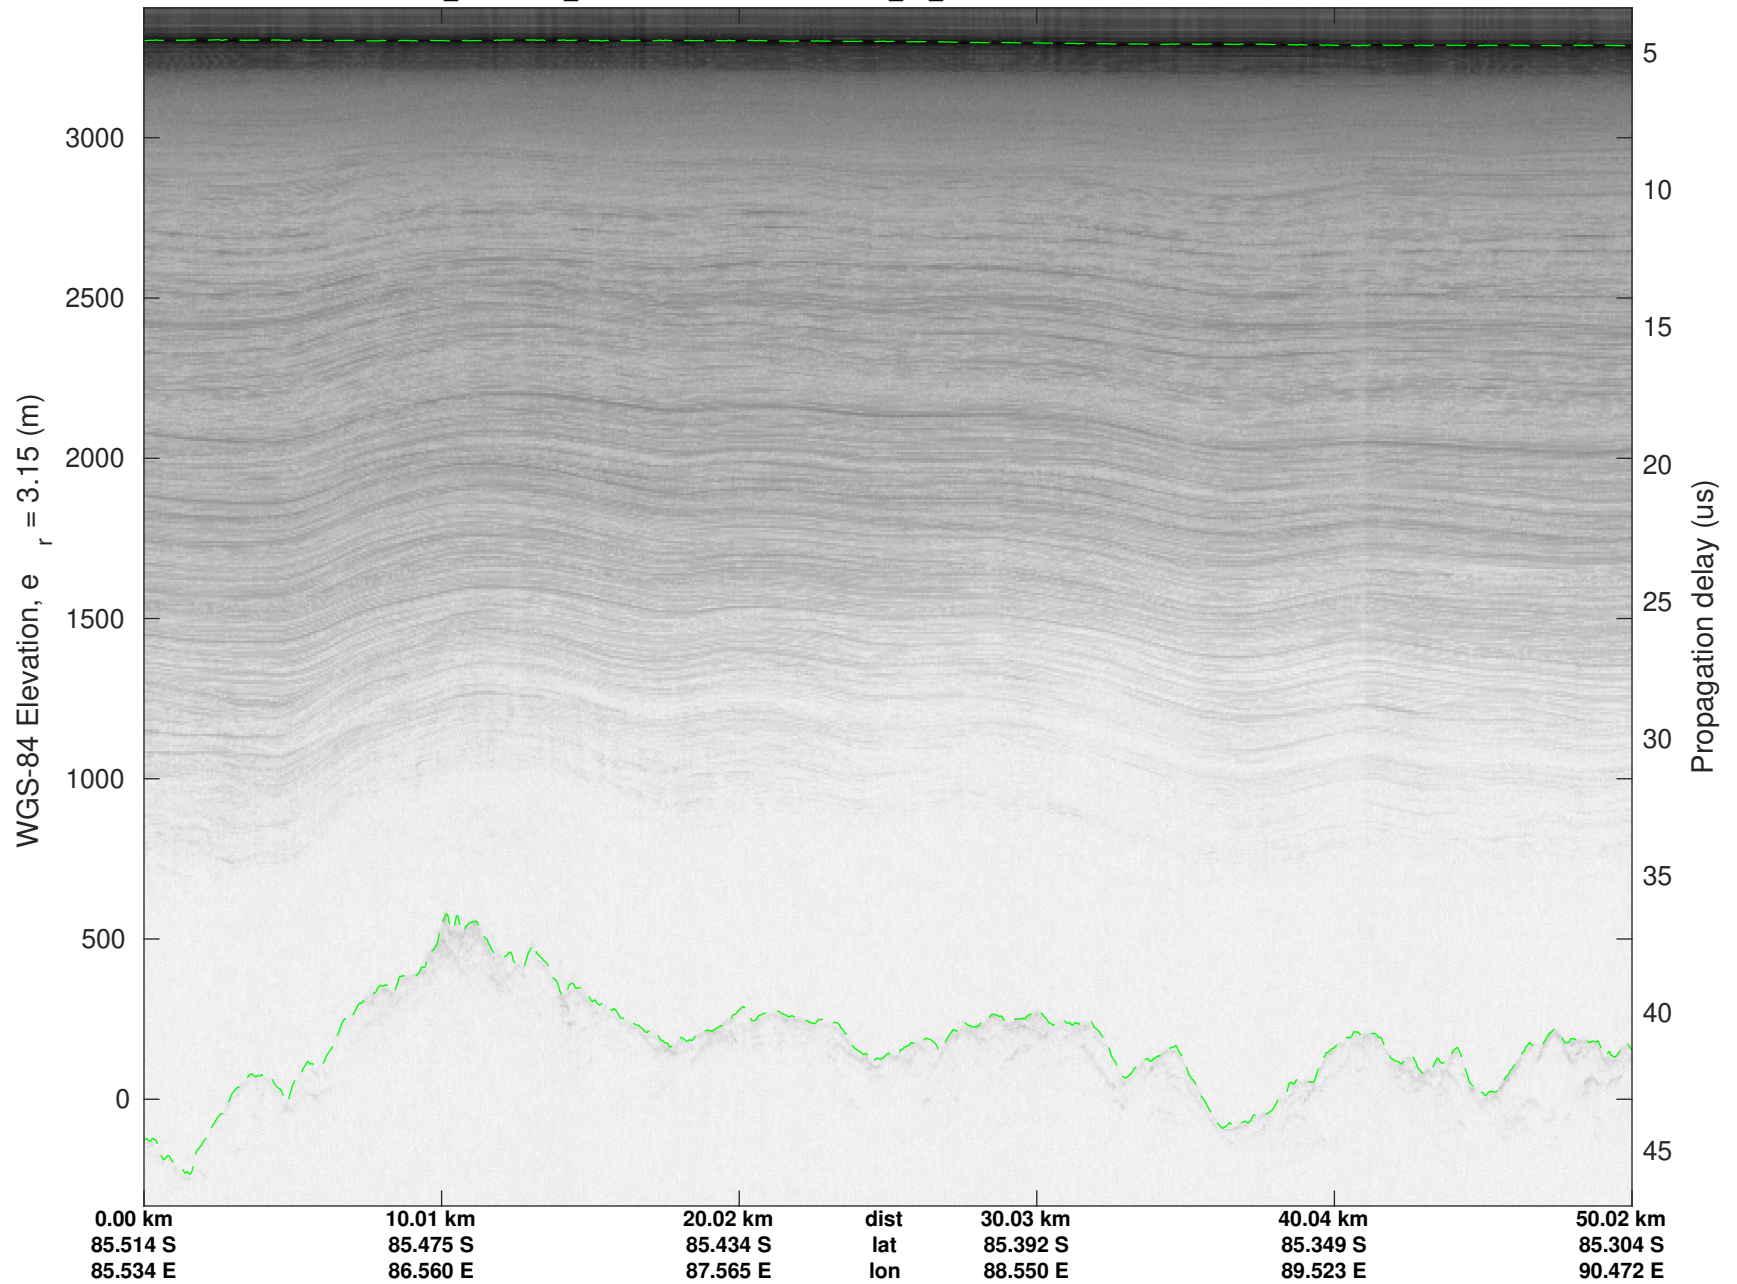

UTIG MARFA -- COLDEX
rds 2022_Antarctica_BaslerMKB: "F05" 20221229_01_016: 22:30:08.8 to 22:38:56.1 GPS