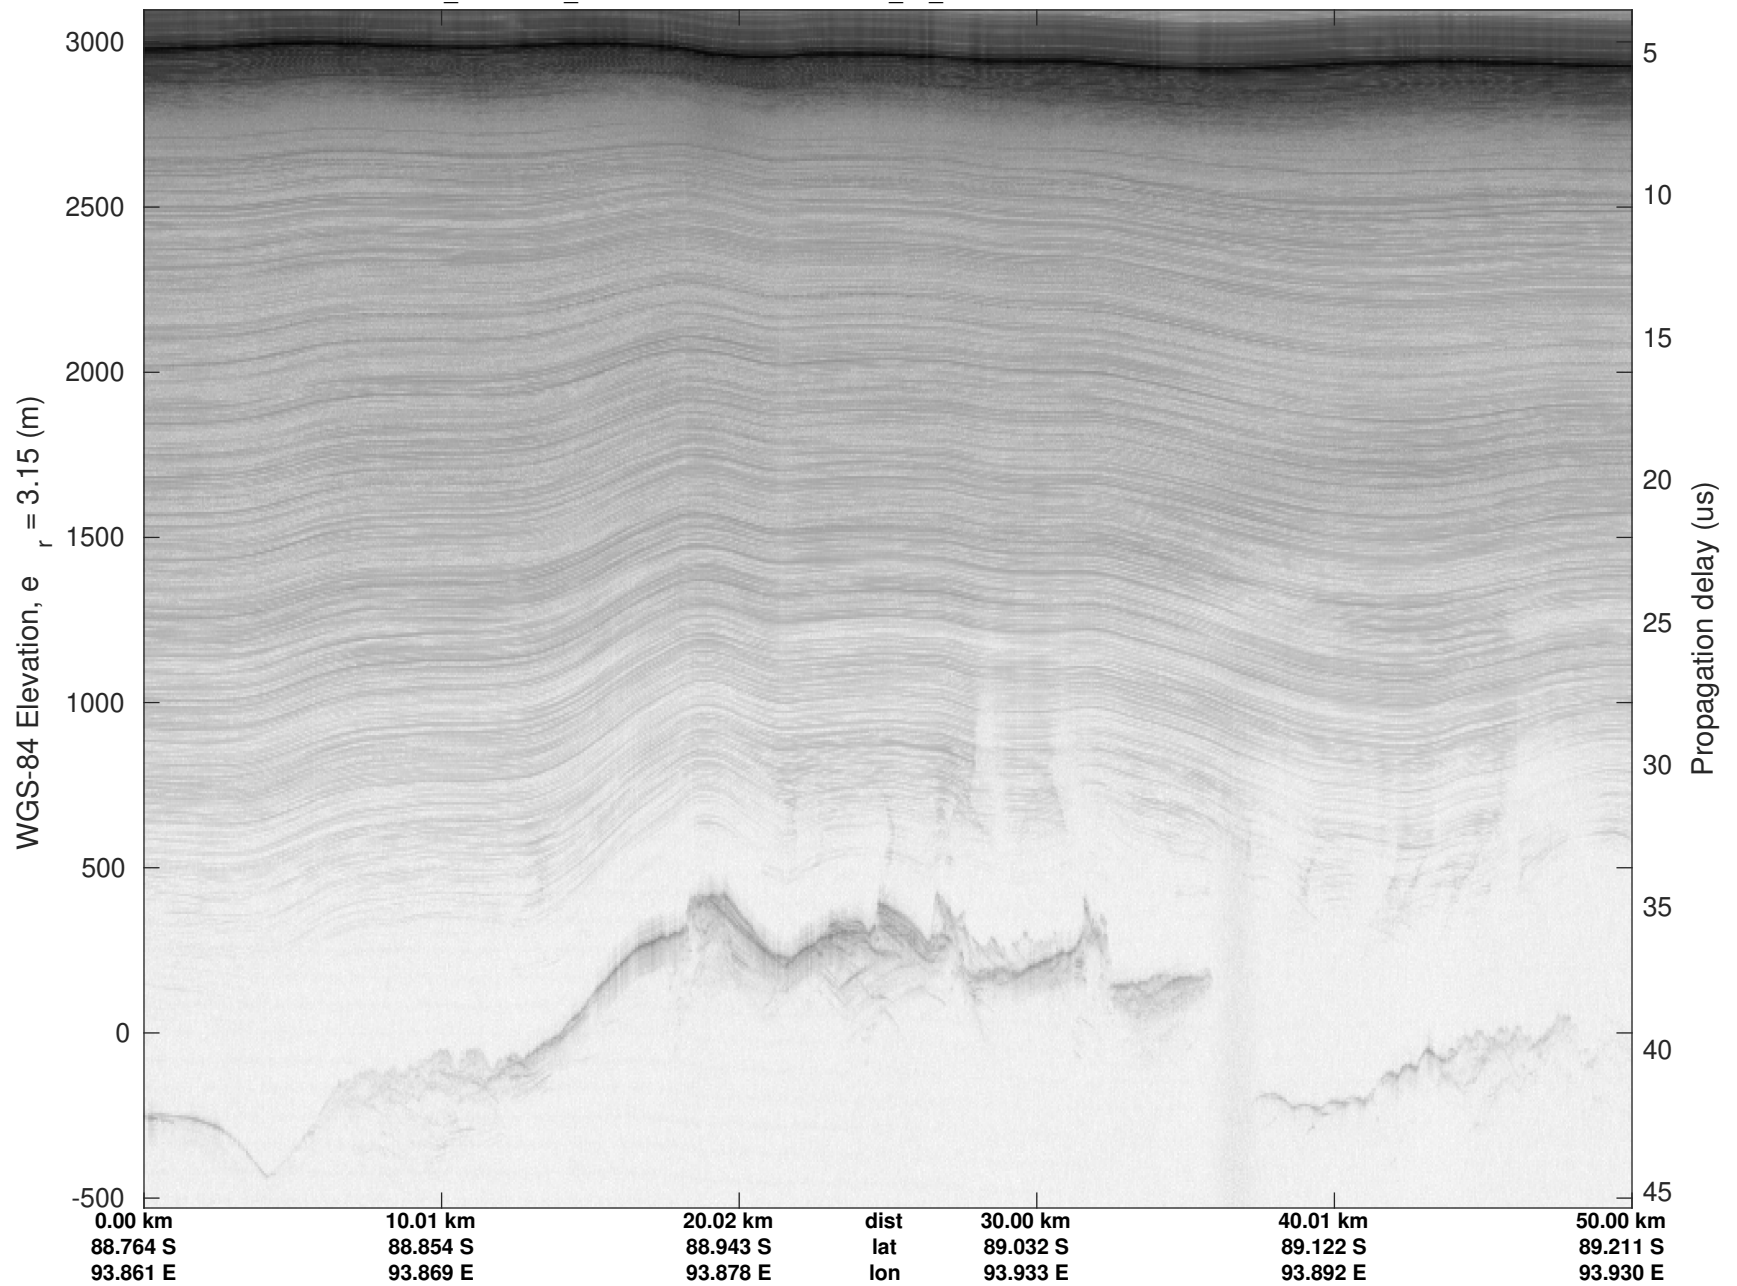

F05
20221229_01_025
Polar Stereograph -71N/0E

UTIG MARFA -- COLDEX
rds 2022_Antarctica_BaslerMKB: "F05" 20221229_01_025: 23:55:20.3 to 24:04:53.5 GPS

UTIG MARFA -- COLDEX
rds 2022_Antarctica_BaslerMKB: "F05" 20221229_01_025: 23:55:20.3 to 24:04:53.5 GPS

F05
20221229_01_026
Polar Stereograph -71N/0E

UTIG MARFA -- COLDEX
rds 2022_Antarctica_BaslerMKB: "F05" 20221229_01_026: 24:04:53.8 to 24:14:30.0 GPS

UTIG MARFA -- COLDEX
rds 2022_Antarctica_BaslerMKB: "F05" 20221229_01_026: 24:04:53.8 to 24:14:30.0 GPS