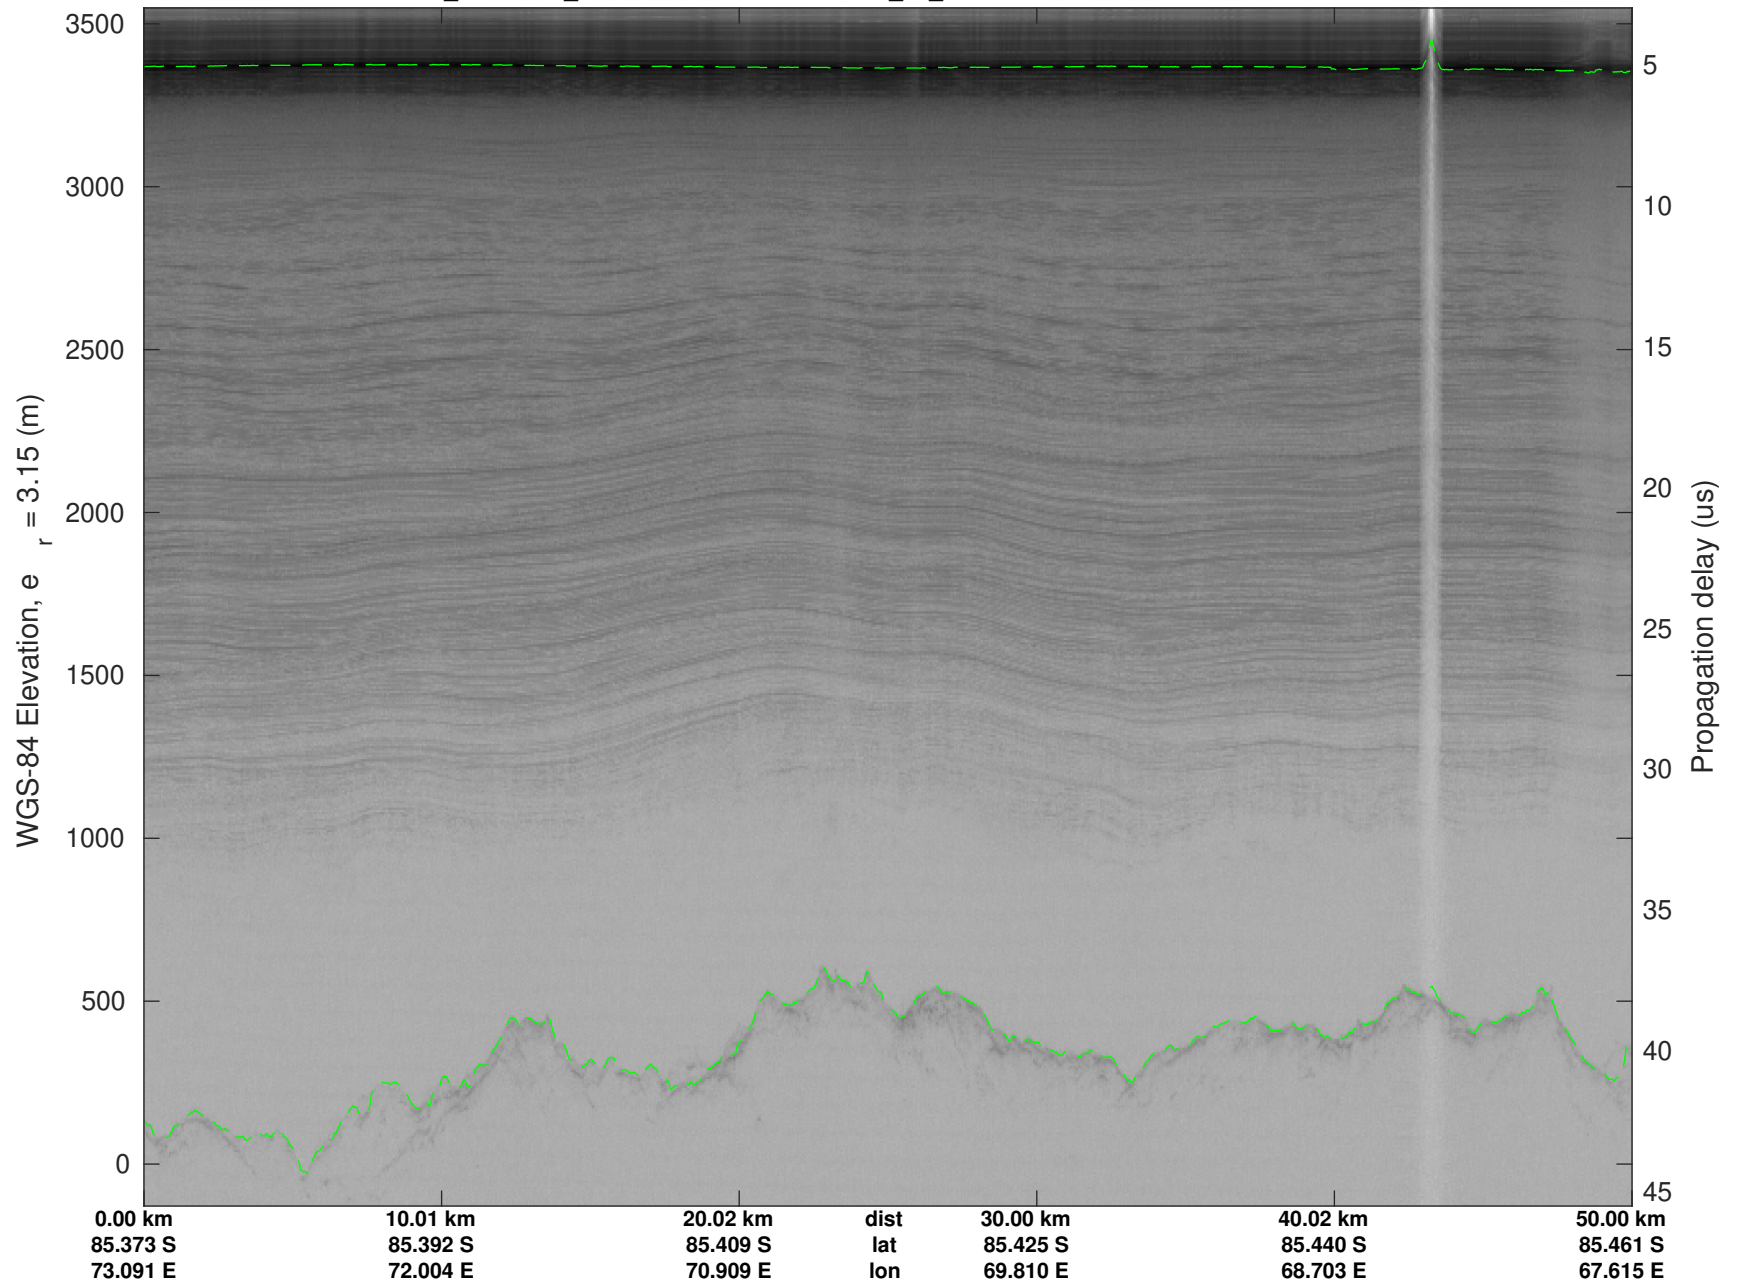

UTIG MARFA -- COLDEX
rds 2022_Antarctica_BaslerMKB: "F05" 20221229_01_011: 21:43:59.3 to 21:53:58.2 GPS