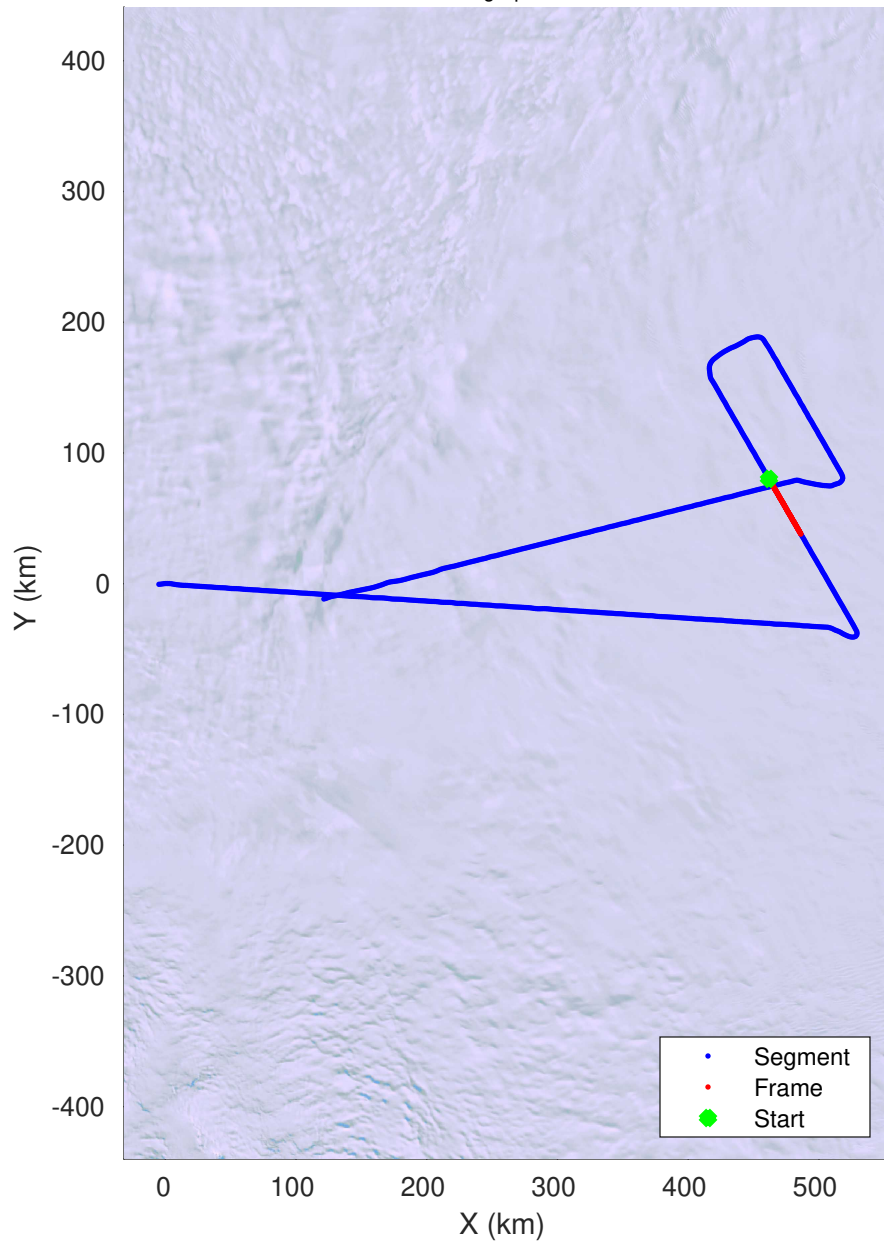

F05
20221229_01_015
Polar Stereograph -71N/0E