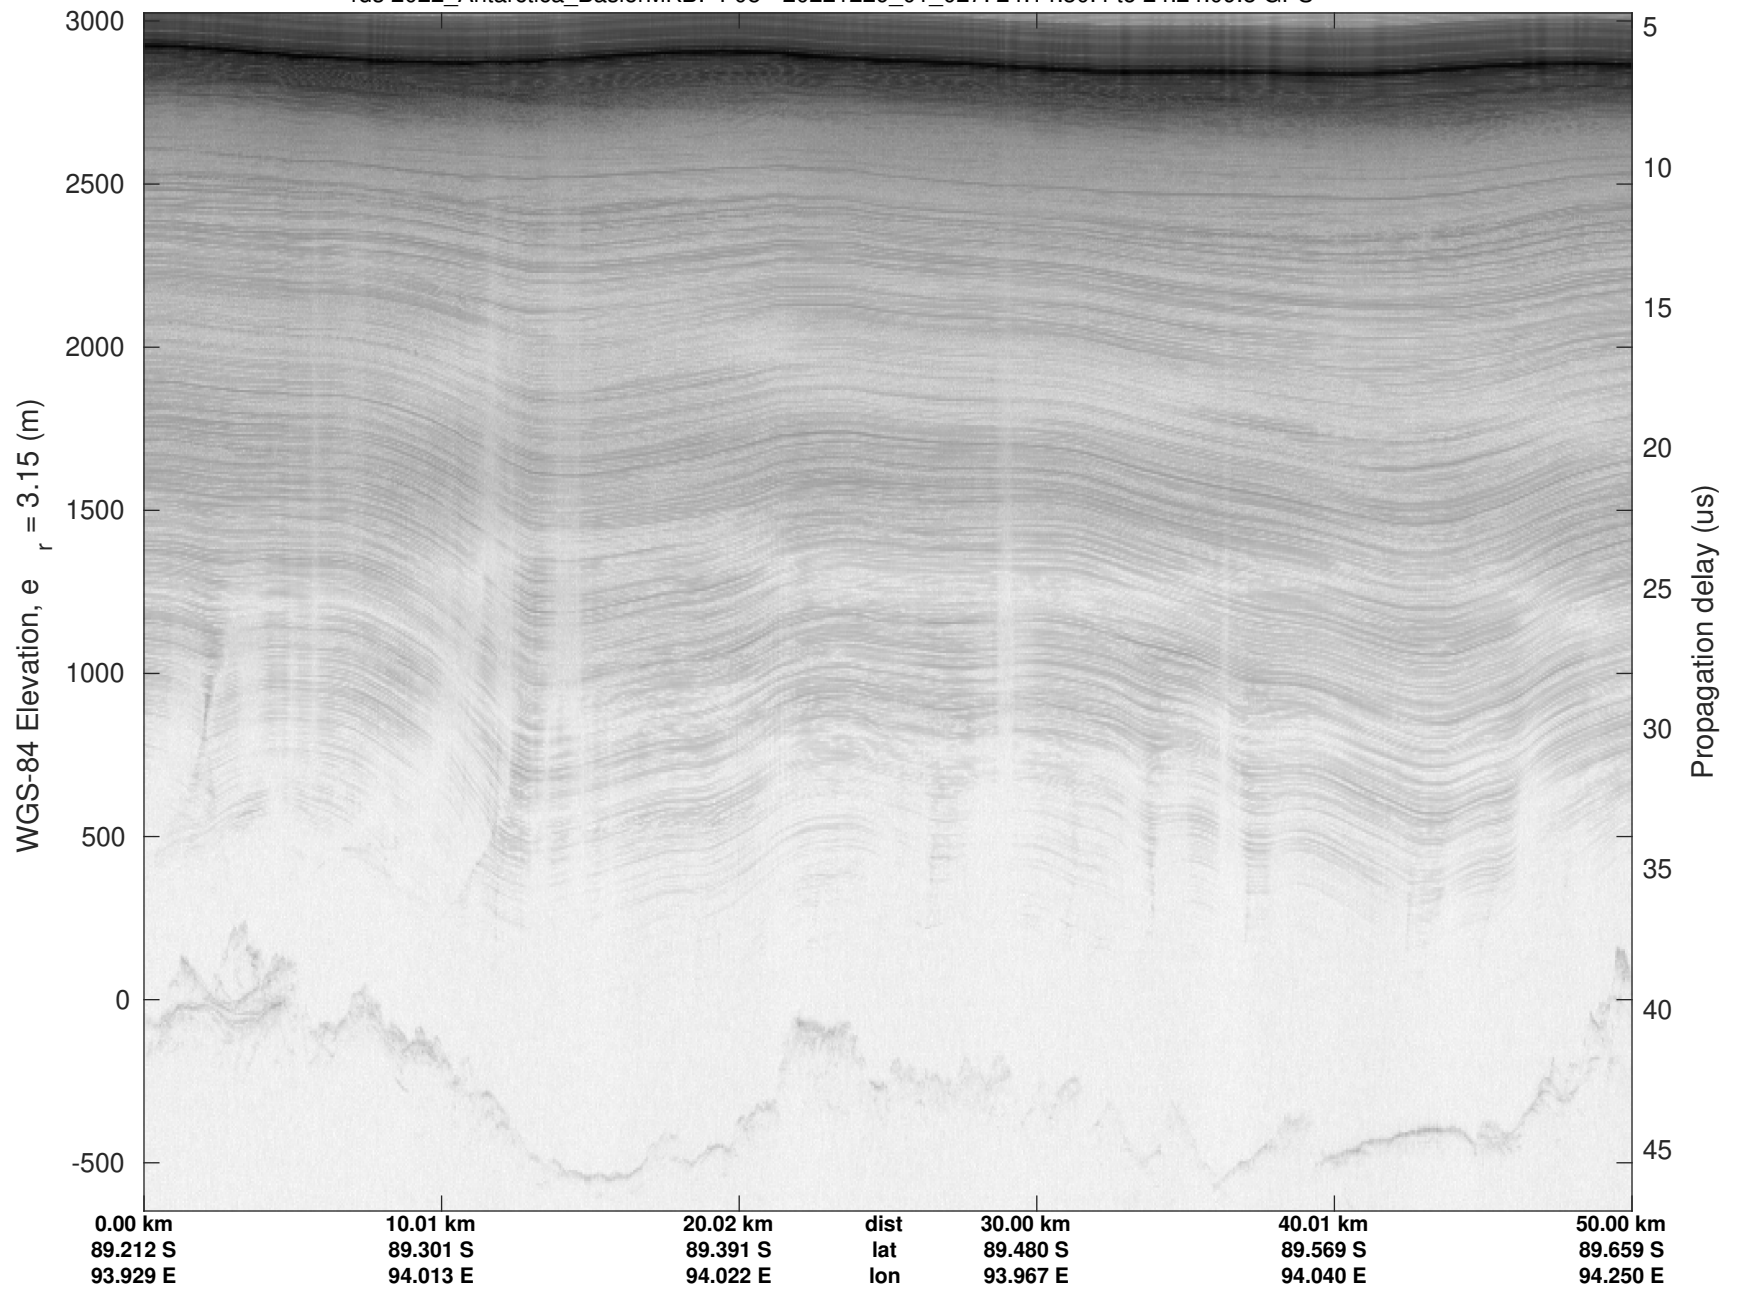

F05
20221229_01_025
Polar Stereograph -71N/0E

UTIG MARFA -- COLDEX
rds 2022_Antarctica_BaslerMKB: "F05" 20221229_01_025: 23:55:20.3 to 24:04:53.5 GPS

UTIG MARFA -- COLDEX
rds 2022_Antarctica_BaslerMKB: "F05" 20221229_01_025: 23:55:20.3 to 24:04:53.5 GPS

F05
20221229_01_026
Polar Stereograph -71N/0E

UTIG MARFA -- COLDEX
rds 2022_Antarctica_BaslerMKB: "F05" 20221229_01_026: 24:04:53.8 to 24:14:30.0 GPS

UTIG MARFA -- COLDEX
rds 2022_Antarctica_BaslerMKB: "F05" 20221229_01_026: 24:04:53.8 to 24:14:30.0 GPS

UTIG MARFA -- COLDEX
rds 2022_Antarctica_BaslerMKB: "F05" 20221229_01_027: 24:14:30.4 to 24:24:09.8 GPS

UTIG MARFA -- COLDEX
rds 2022_Antarctica_BaslerMKB: "F05" 20221229_01_027: 24:14:30.4 to 24:24:09.8 GPS