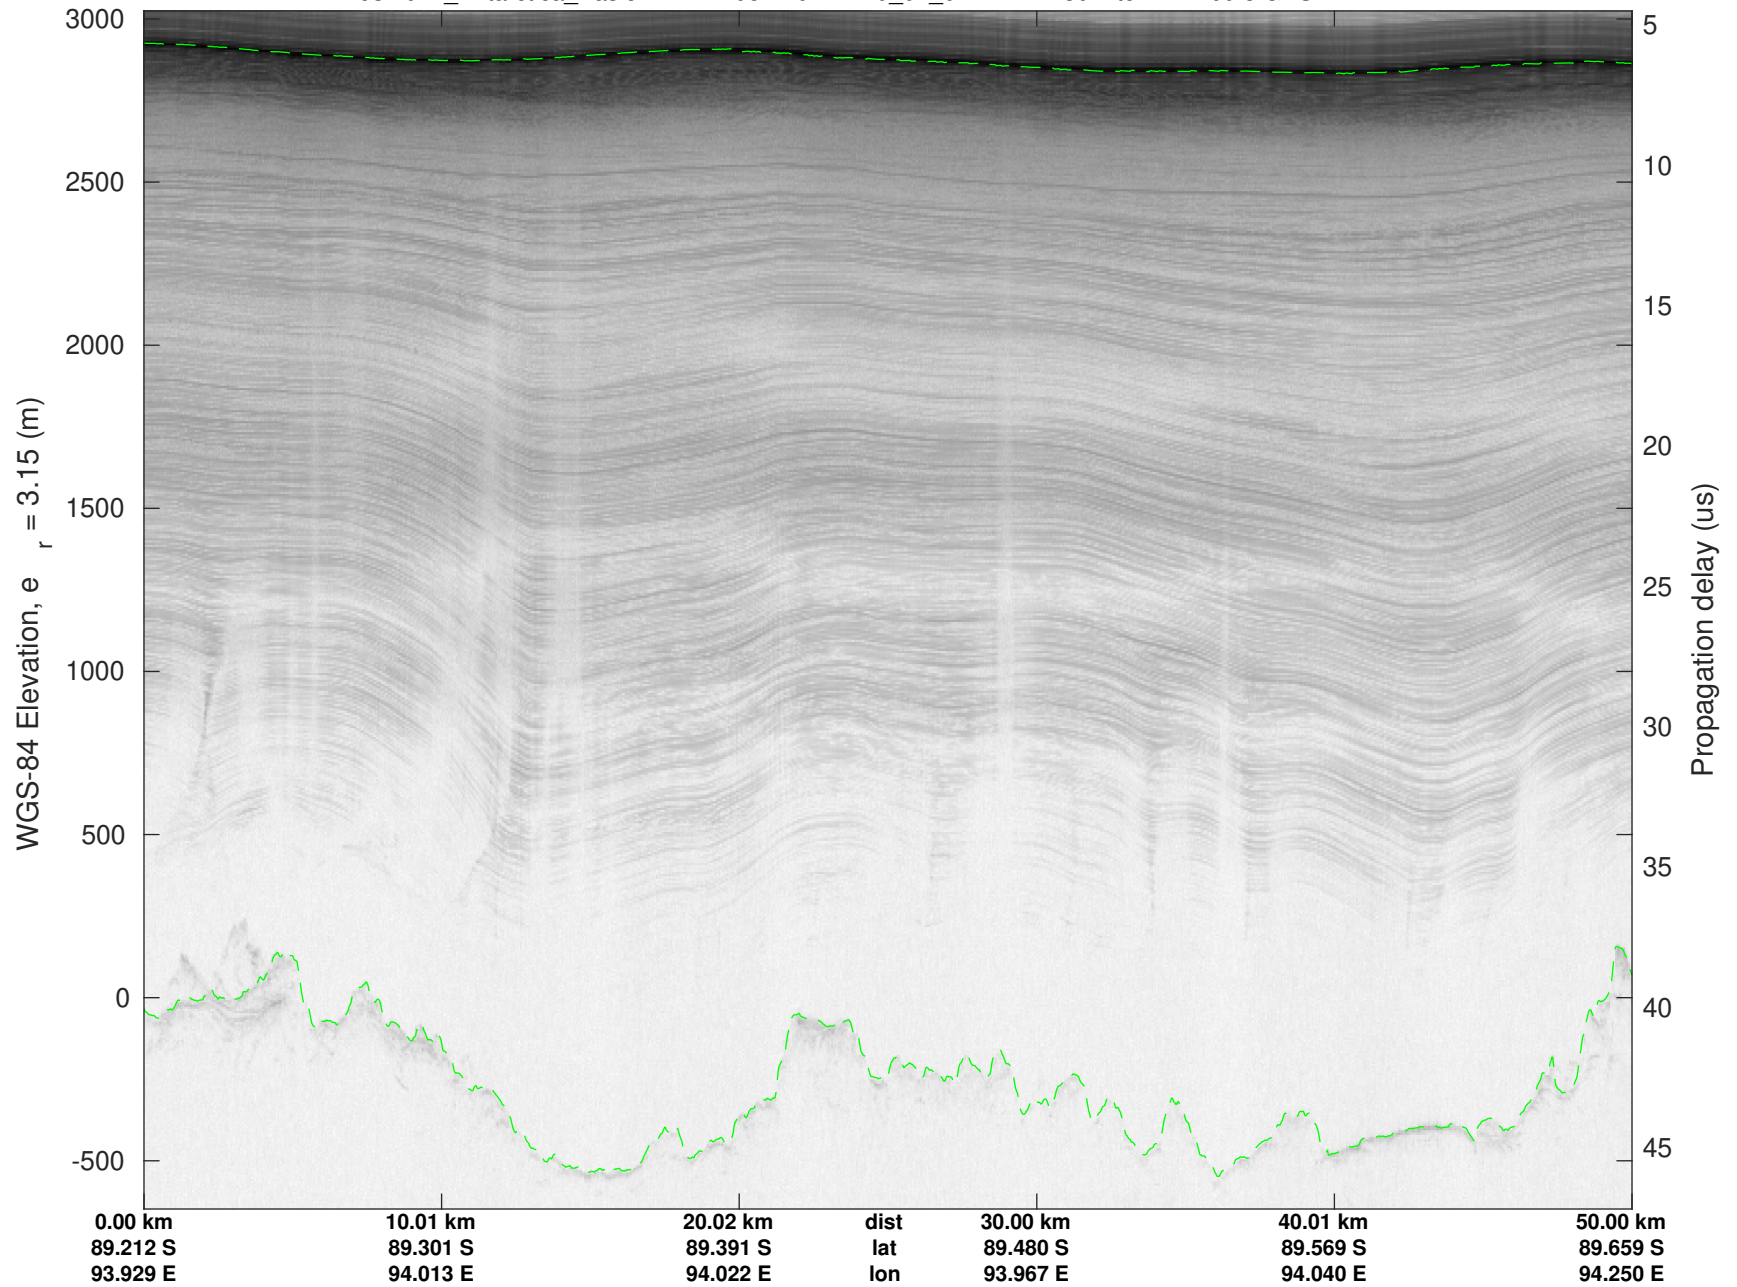

F05
20221229_01_025
Polar Stereograph -71N/0E

UTIG MARFA -- COLDEX
rds 2022_Antarctica_BaslerMKB: "F05" 20221229_01_025: 23:55:20.3 to 24:04:53.5 GPS

UTIG MARFA -- COLDEX
rds 2022_Antarctica_BaslerMKB: "F05" 20221229_01_025: 23:55:20.3 to 24:04:53.5 GPS

F05
20221229_01_026
Polar Stereograph -71N/0E

UTIG MARFA -- COLDEX
rds 2022_Antarctica_BaslerMKB: "F05" 20221229_01_026: 24:04:53.8 to 24:14:30.0 GPS

UTIG MARFA -- COLDEX
rds 2022_Antarctica_BaslerMKB: "F05" 20221229_01_026: 24:04:53.8 to 24:14:30.0 GPS

UTIG MARFA -- COLDEX
rds 2022_Antarctica_BaslerMKB: "F05" 20221229_01_027: 24:14:30.4 to 24:24:09.8 GPS

UTIG MARFA -- COLDEX
rds 2022_Antarctica_BaslerMKB: "F05" 20221229_01_027: 24:14:30.4 to 24:24:09.8 GPS