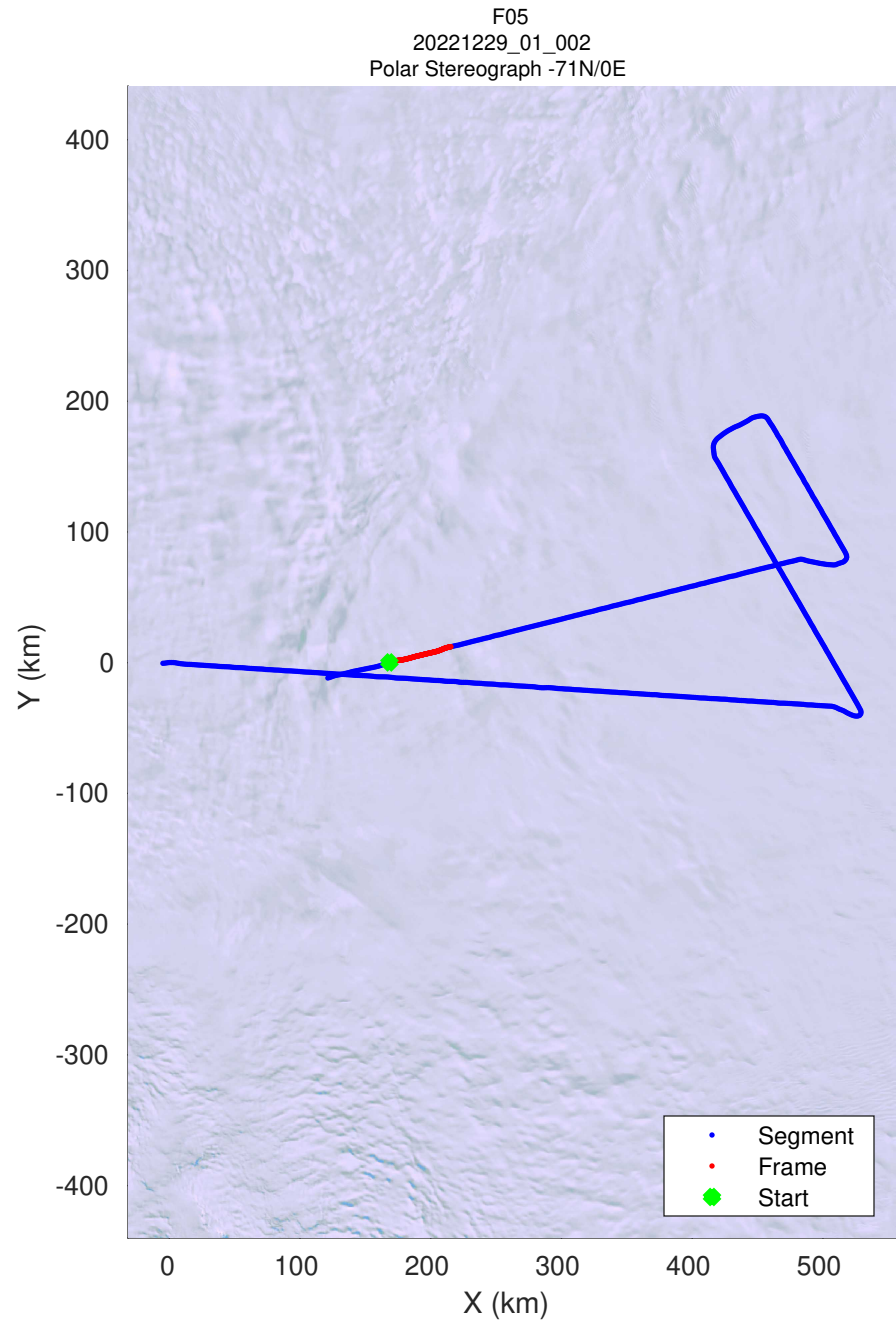

F05
20221229_01_001
Polar Stereograph -71N/0E

UTIG MARFA -- COLDEX
rds 2022_Antarctica_BaslerMKB: "F05" 20221229_01_001: 20:07:13.8 to 20:16:17.3 GPS

UTIG MARFA -- COLDEX
rds 2022_Antarctica_BaslerMKB: "F05" 20221229_01_001: 20:07:13.8 to 20:16:17.3 GPS