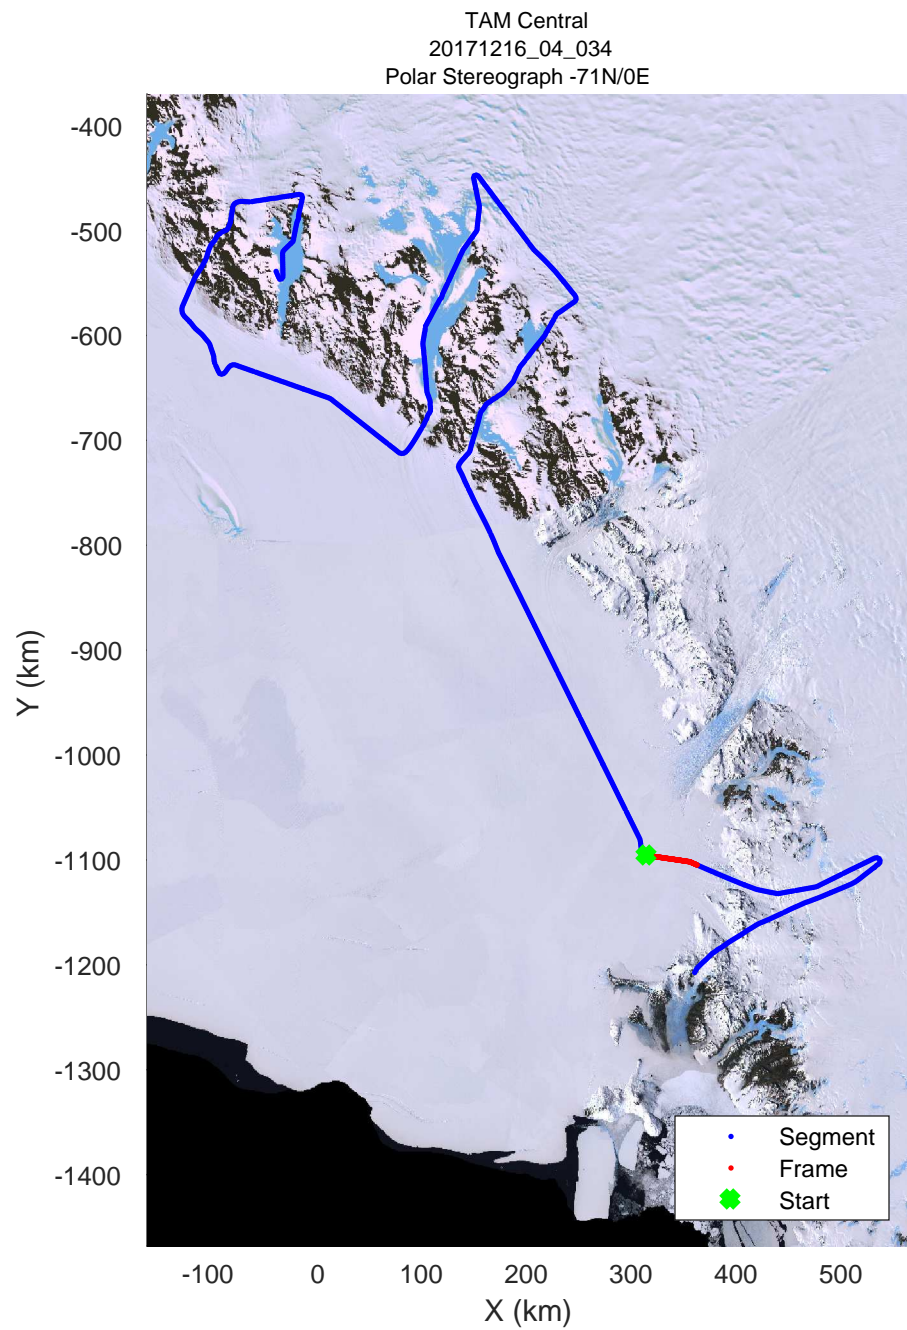

rds 2017_Antarctica_Basler: "TAM Central" 20171216_04_032: 04:31:15.7 to 04:41:08.2 GPS

rds 2017_Antarctica_Basler: "TAM Central" 20171216_04_033: 04:41:08.4 to 04:51:05.0 GPS

rds 2017_Antarctica_Basler: "TAM Central" 20171216_04_033: 04:41:08.4 to 04:51:05.0 GPS