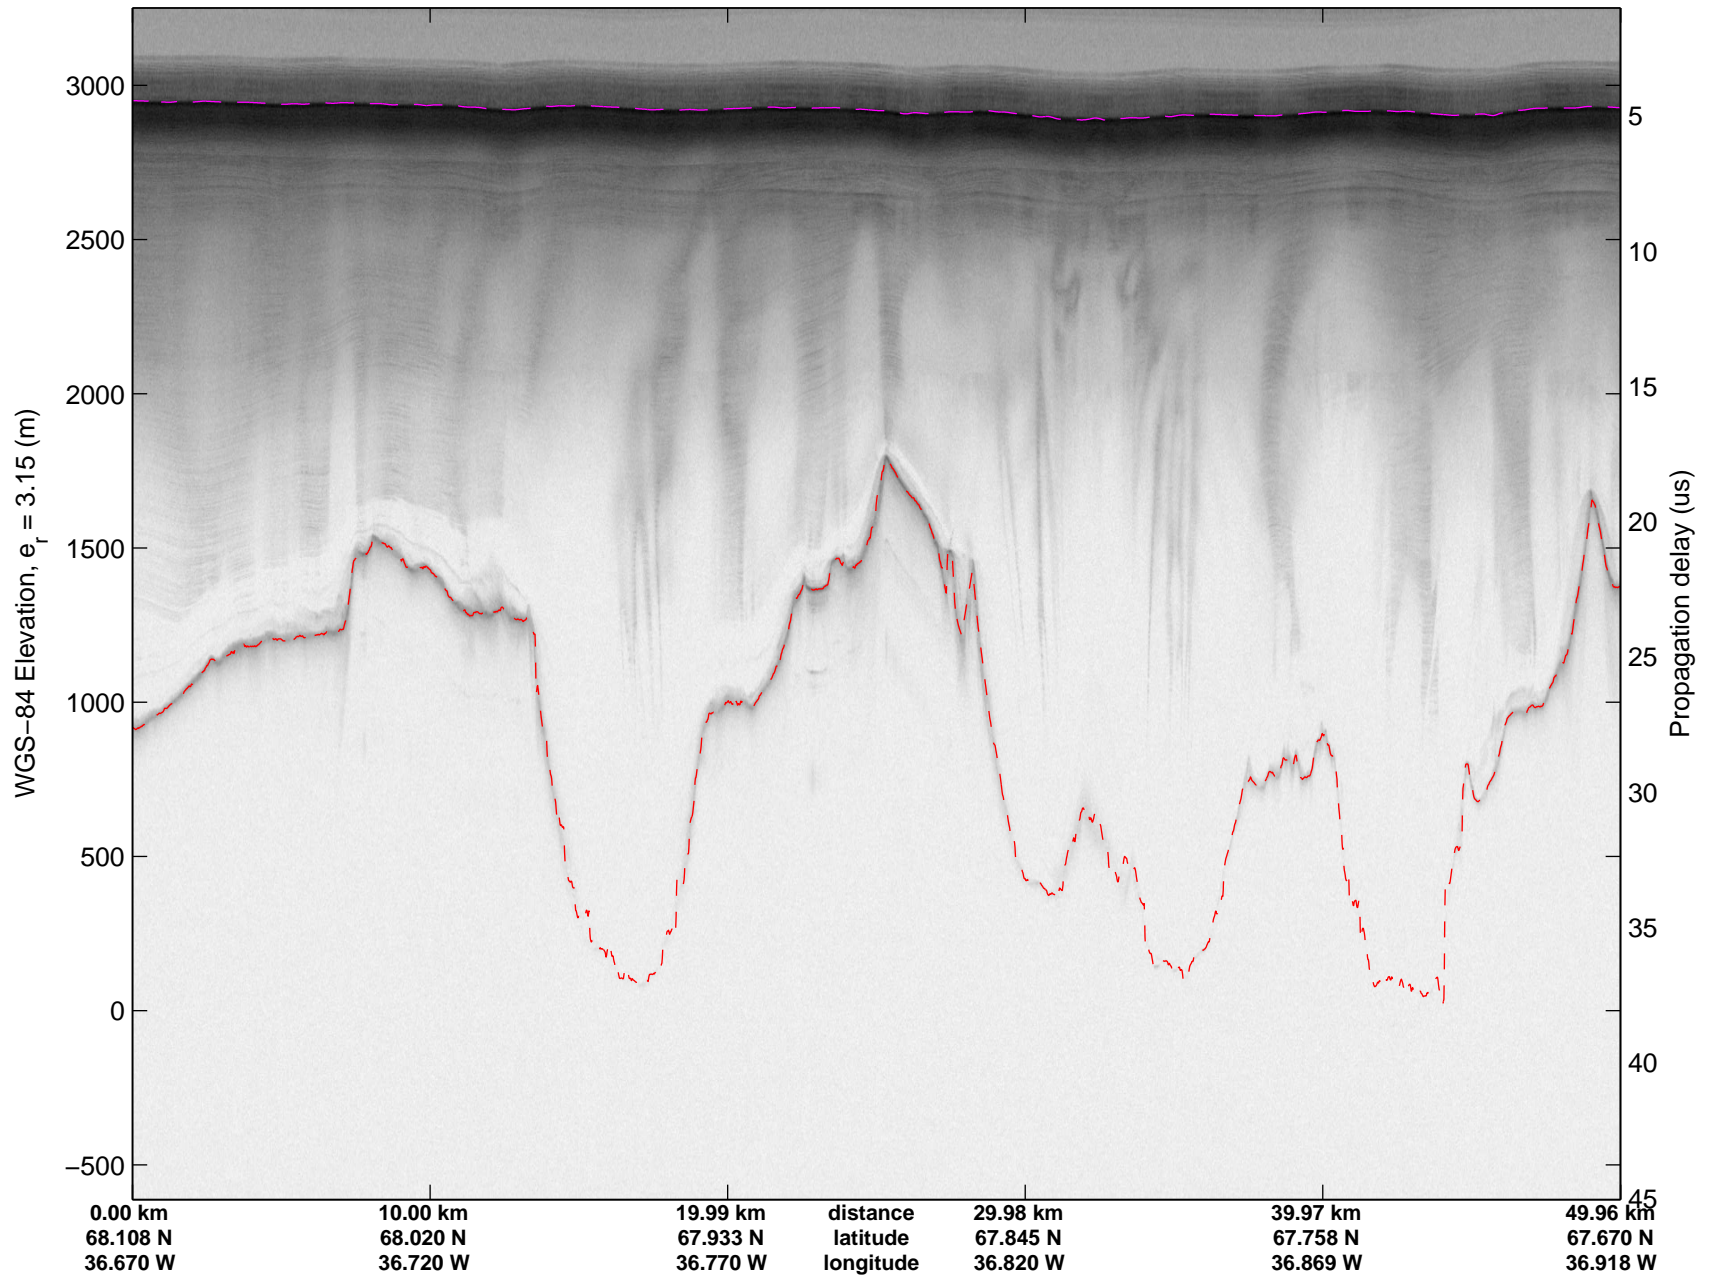

mcords3 2014_Greenland_P3: "Helheim-Kangerdlugssuaq" 20140424_01_038: 14:40:20.4 to 14:46:22.9 GPS