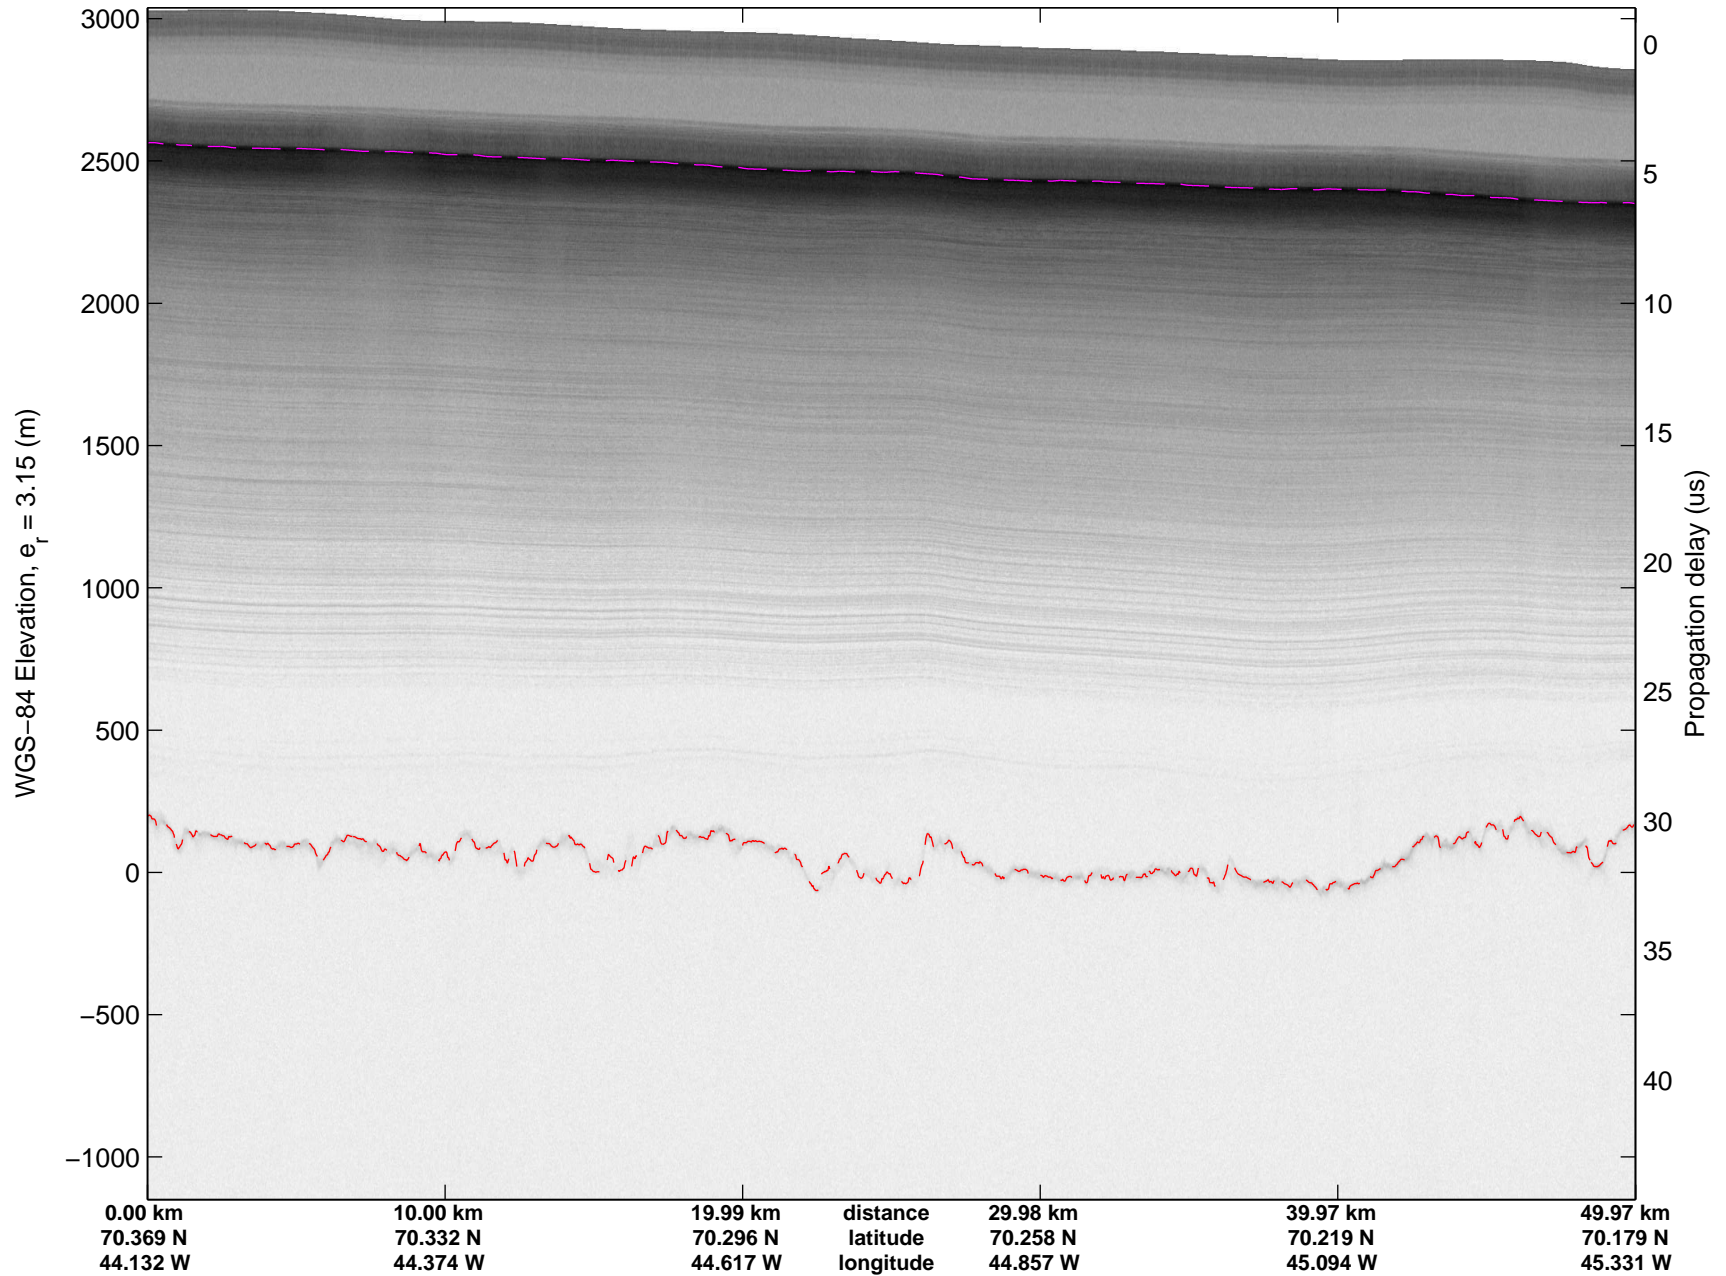

mcords3 2014\_Greenland\_P3: "K-EGIG-Summit" 20140410\_01\_062: 17:12:57.3 to 17:19:09.4 GPS

mcords3 2014\_Greenland\_P3: "K-EGIG-Summit" 20140410\_01\_063: 17:19:09.7 to 17:25:19.4 GPS

mcords3 2014\_Greenland\_P3: "K-EGIG-Summit" 20140410\_01\_063: 17:19:09.7 to 17:25:19.4 GPS