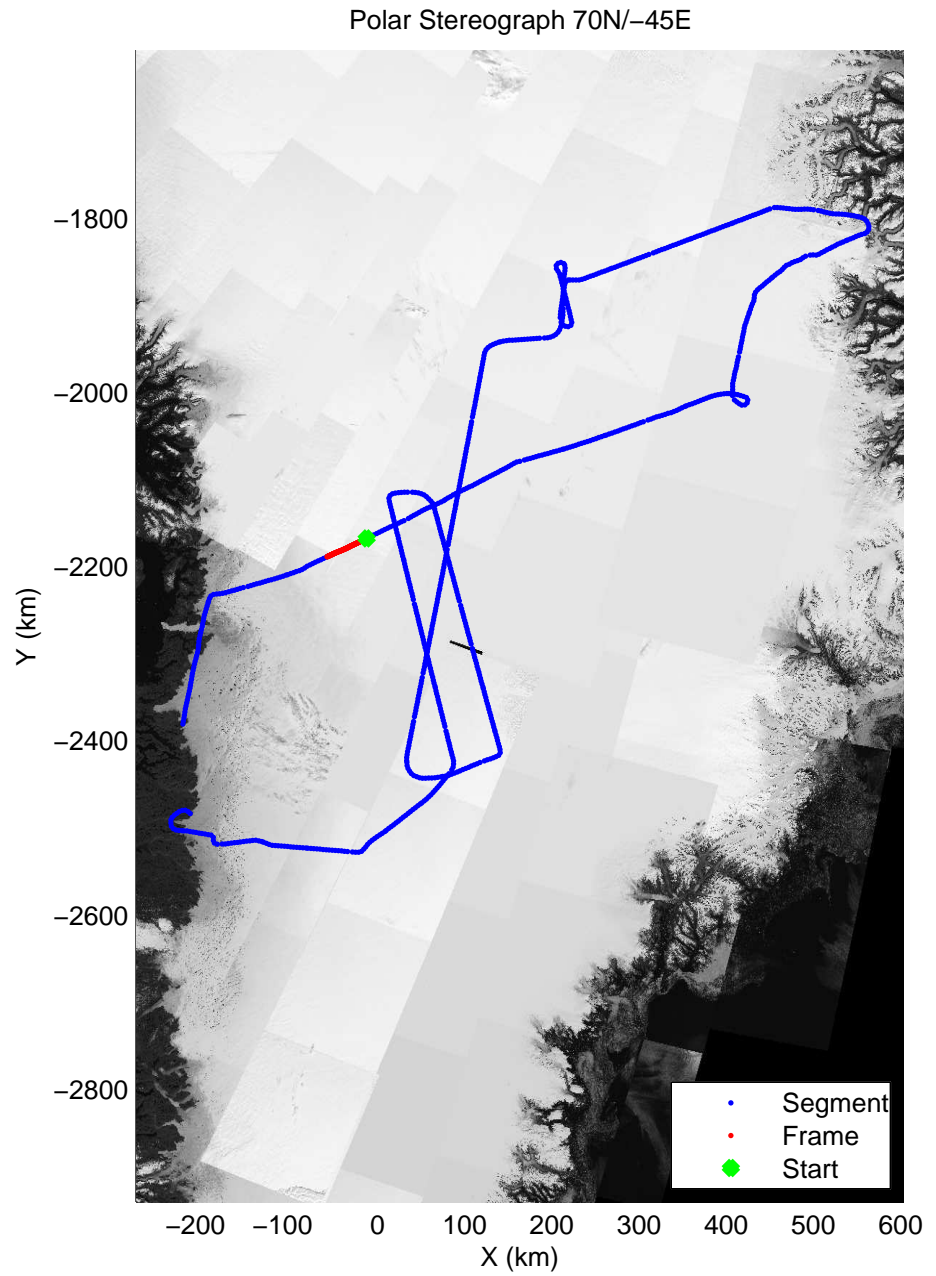

mcords3 2014\_Greenland\_P3: "K-EGIG-Summit" 20140410\_01\_062: 17:12:57.3 to 17:19:09.4 GPS

mcords3 2014\_Greenland\_P3: "K-EGIG-Summit" 20140410\_01\_063: 17:19:09.7 to 17:25:19.4 GPS

mcords3 2014\_Greenland\_P3: "K-EGIG-Summit" 20140410\_01\_063: 17:19:09.7 to 17:25:19.4 GPS