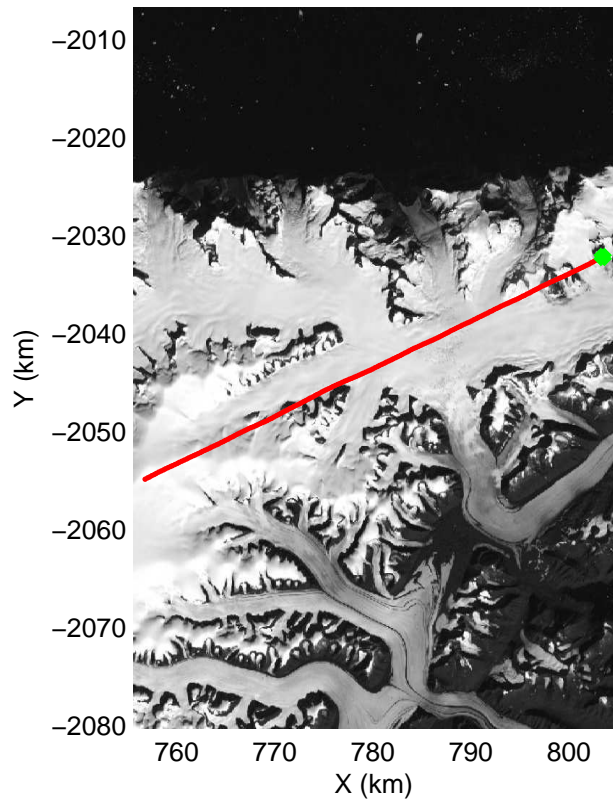

10.41 km
70.024 N
22.406 W

20.79 km
70.041 N
22.665 W

distance
latitude
longitude

31.17 km
70.036 N
22.937 W

41.55 km
70.029 N
23.208 W

51.92 km
70.022 N
23.479 W

mcords3 2013_Greenland_P3: "F16: Geikie 04" 20130411_01_041: 14:57:02.0 to 15:04:12.6 GPS