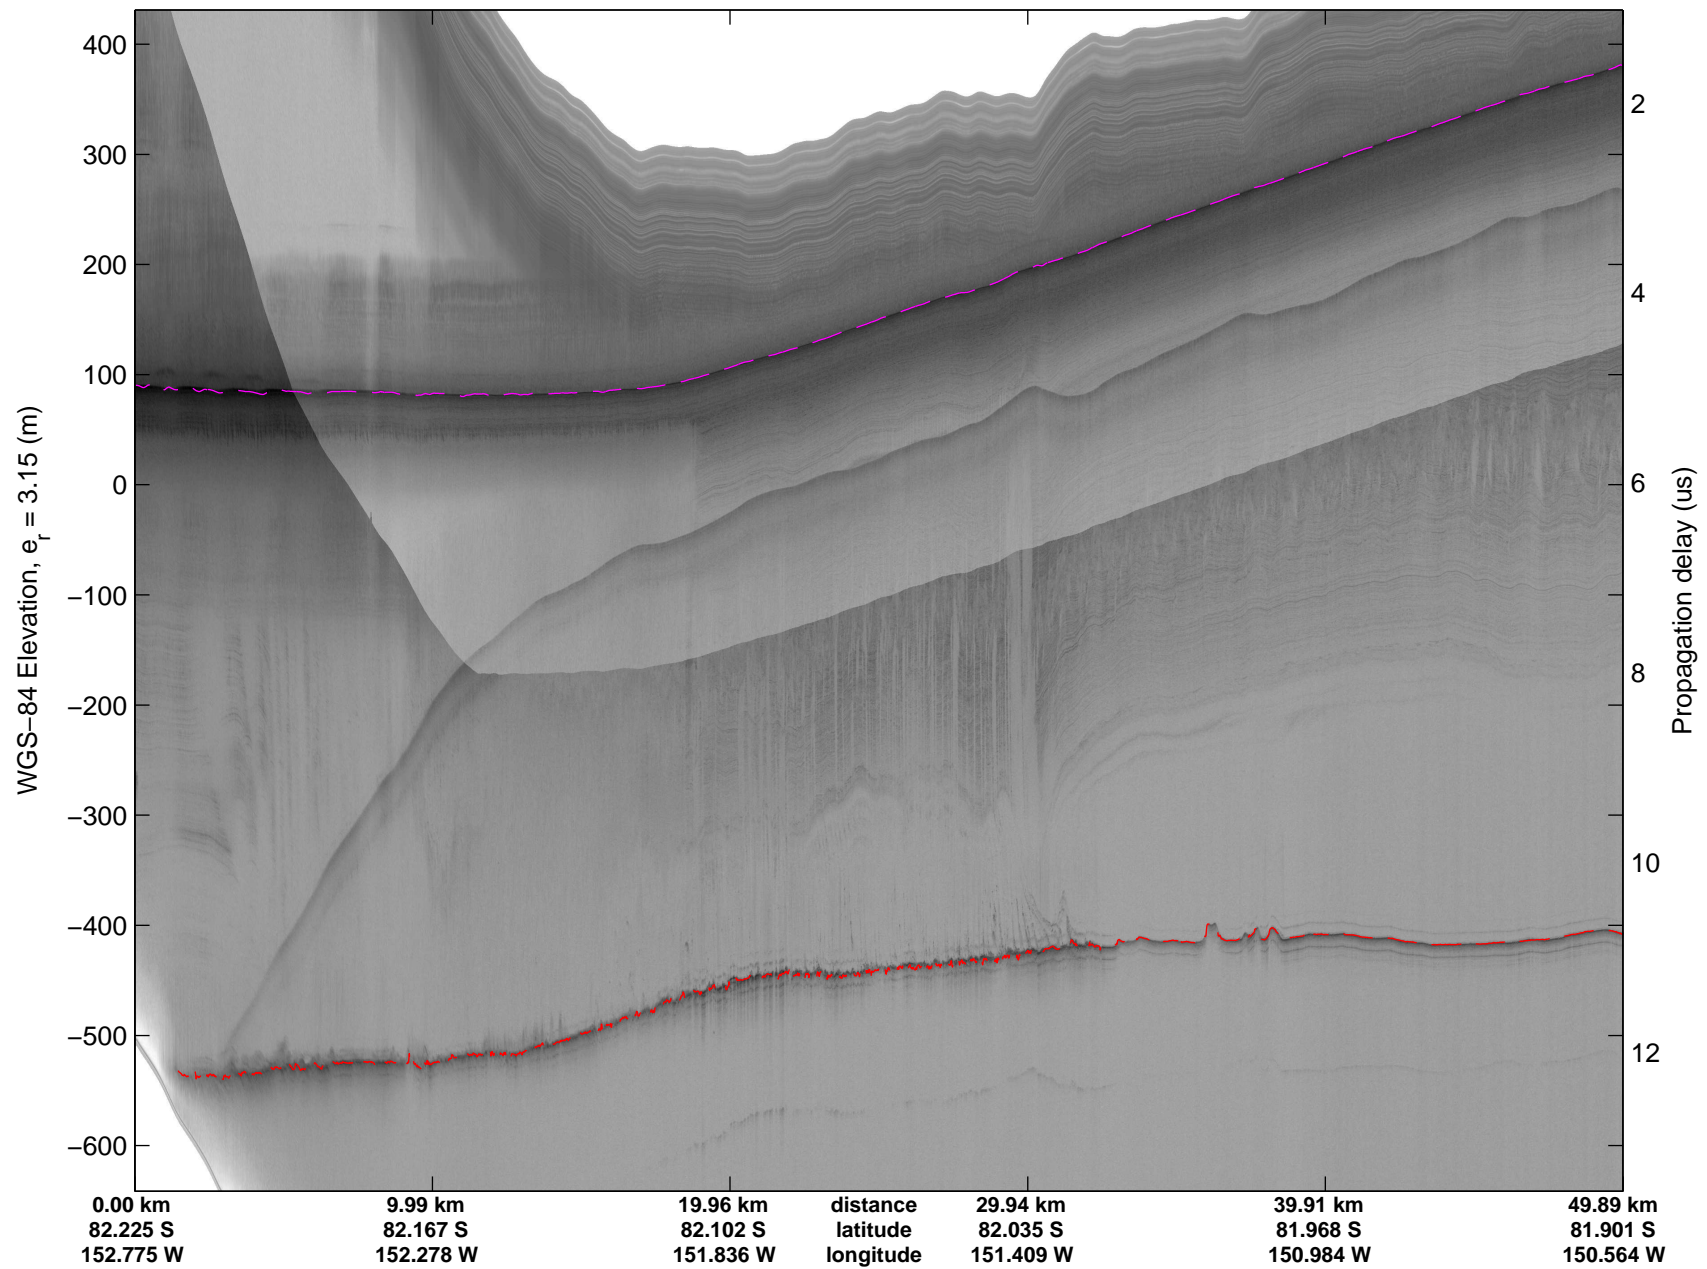

mcords4 2013\_Antarctica\_Basler: "Kamb Grounding Line" 20131220\_04\_001: 03:48:36.3 to 04:01:32.1 GPS

mcords4 2013\_Antarctica\_Basler: "Kamb Grounding Line" 20131220\_04\_001: 03:48:36.3 to 04:01:32.1 GPS

mcords4 2013\_Antarctica\_Basler: "Kamb Grounding Line" 20131220\_04\_002: 04:01:32.7 to 04:12:36.3 GPS

mcords4 2013\_Antarctica\_Basler: "Kamb Grounding Line" 20131220\_04\_002: 04:01:32.7 to 04:12:36.3 GPS