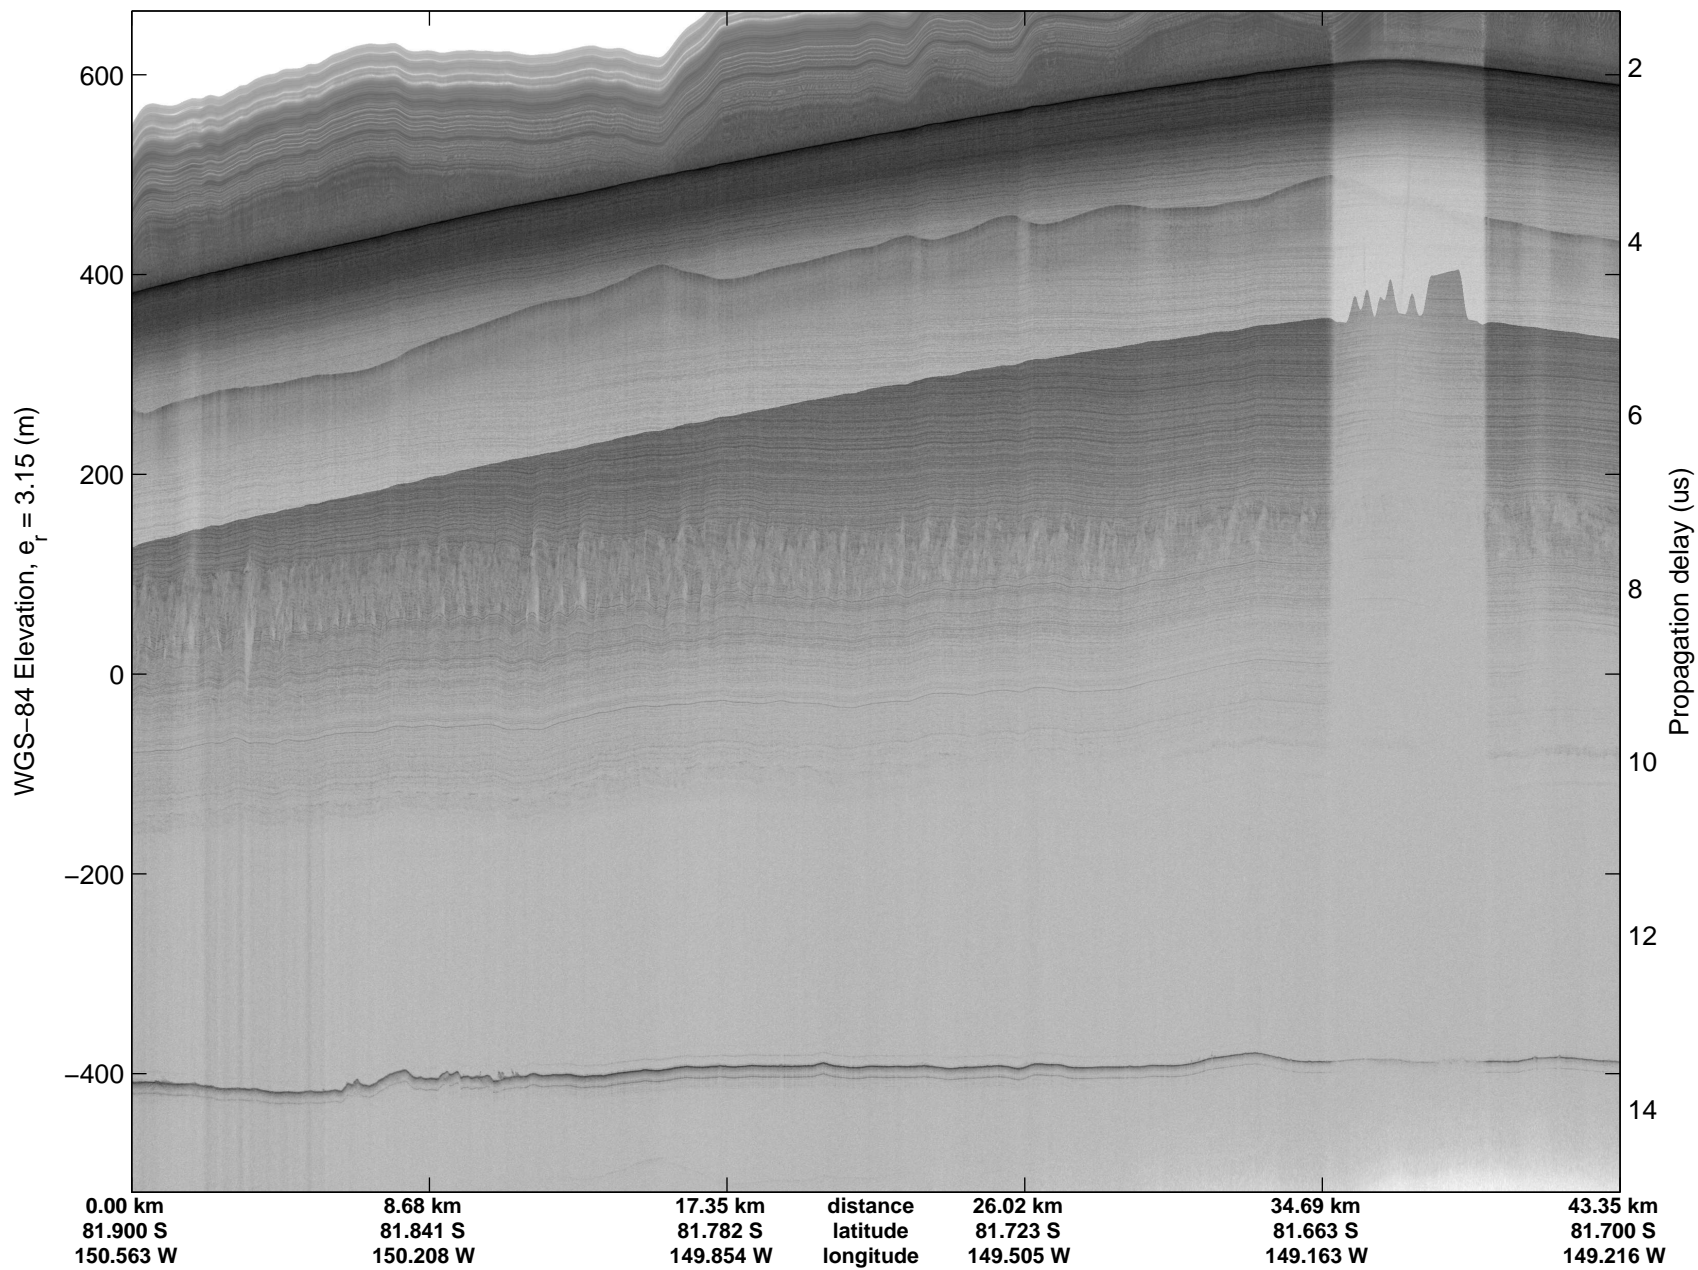

mcords4 2013\_Antarctica\_Basler: "Kamb Grounding Line" 20131220\_04\_001: 03:48:36.3 to 04:01:32.1 GPS

mcords4 2013\_Antarctica\_Basler: "Kamb Grounding Line" 20131220\_04\_001: 03:48:36.3 to 04:01:32.1 GPS

mcords4 2013\_Antarctica\_Basler: "Kamb Grounding Line" 20131220\_04\_002: 04:01:32.7 to 04:12:36.3 GPS

mcords4 2013\_Antarctica\_Basler: "Kamb Grounding Line" 20131220\_04\_002: 04:01:32.7 to 04:12:36.3 GPS