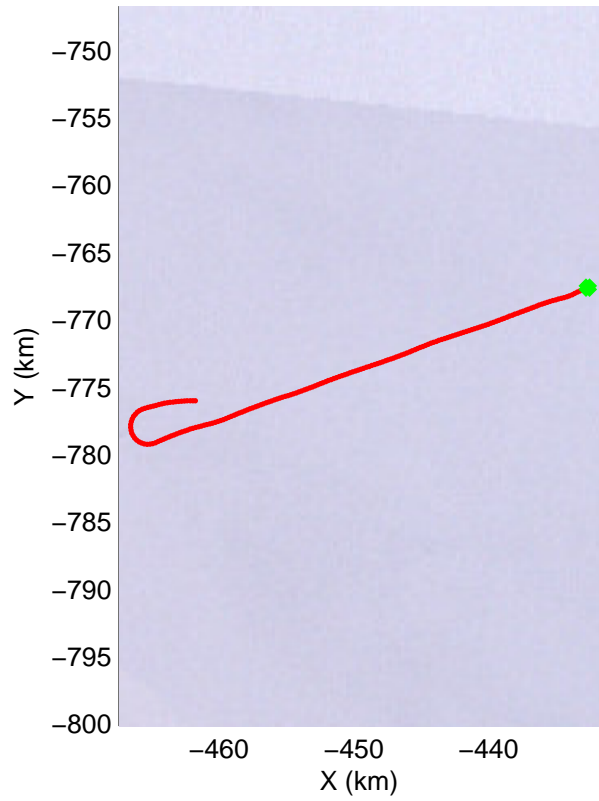

mcords4 2013\_Antarctica\_Basler: "Kamb Grounding Line" 20131220\_04\_001: 03:48:36.3 to 04:01:32.1 GPS

mcords4 2013\_Antarctica\_Basler: "Kamb Grounding Line" 20131220\_04\_001: 03:48:36.3 to 04:01:32.1 GPS

mcords4 2013\_Antarctica\_Basler: "Kamb Grounding Line" 20131220\_04\_002: 04:01:32.7 to 04:12:36.3 GPS

mcords4 2013\_Antarctica\_Basler: "Kamb Grounding Line" 20131220\_04\_002: 04:01:32.7 to 04:12:36.3 GPS