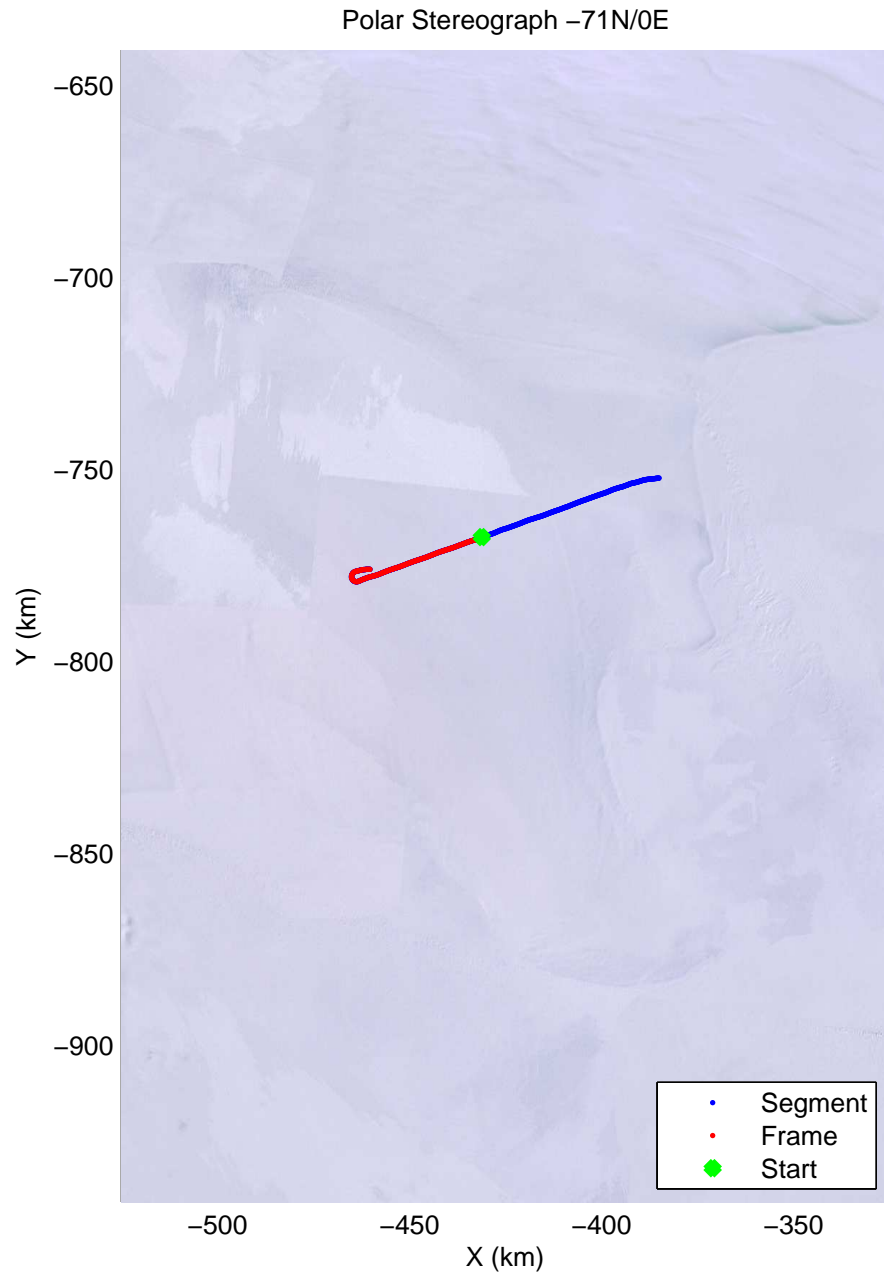

mcords4 2013\_Antarctica\_Basler: "Kamb Grounding Line" 20131220\_04\_001: 03:48:36.3 to 04:01:32.1 GPS

mcords4 2013\_Antarctica\_Basler: "Kamb Grounding Line" 20131220\_04\_001: 03:48:36.3 to 04:01:32.1 GPS

mcords4 2013\_Antarctica\_Basler: "Kamb Grounding Line" 20131220\_04\_002: 04:01:32.7 to 04:12:36.3 GPS

mcords4 2013\_Antarctica\_Basler: "Kamb Grounding Line" 20131220\_04\_002: 04:01:32.7 to 04:12:36.3 GPS