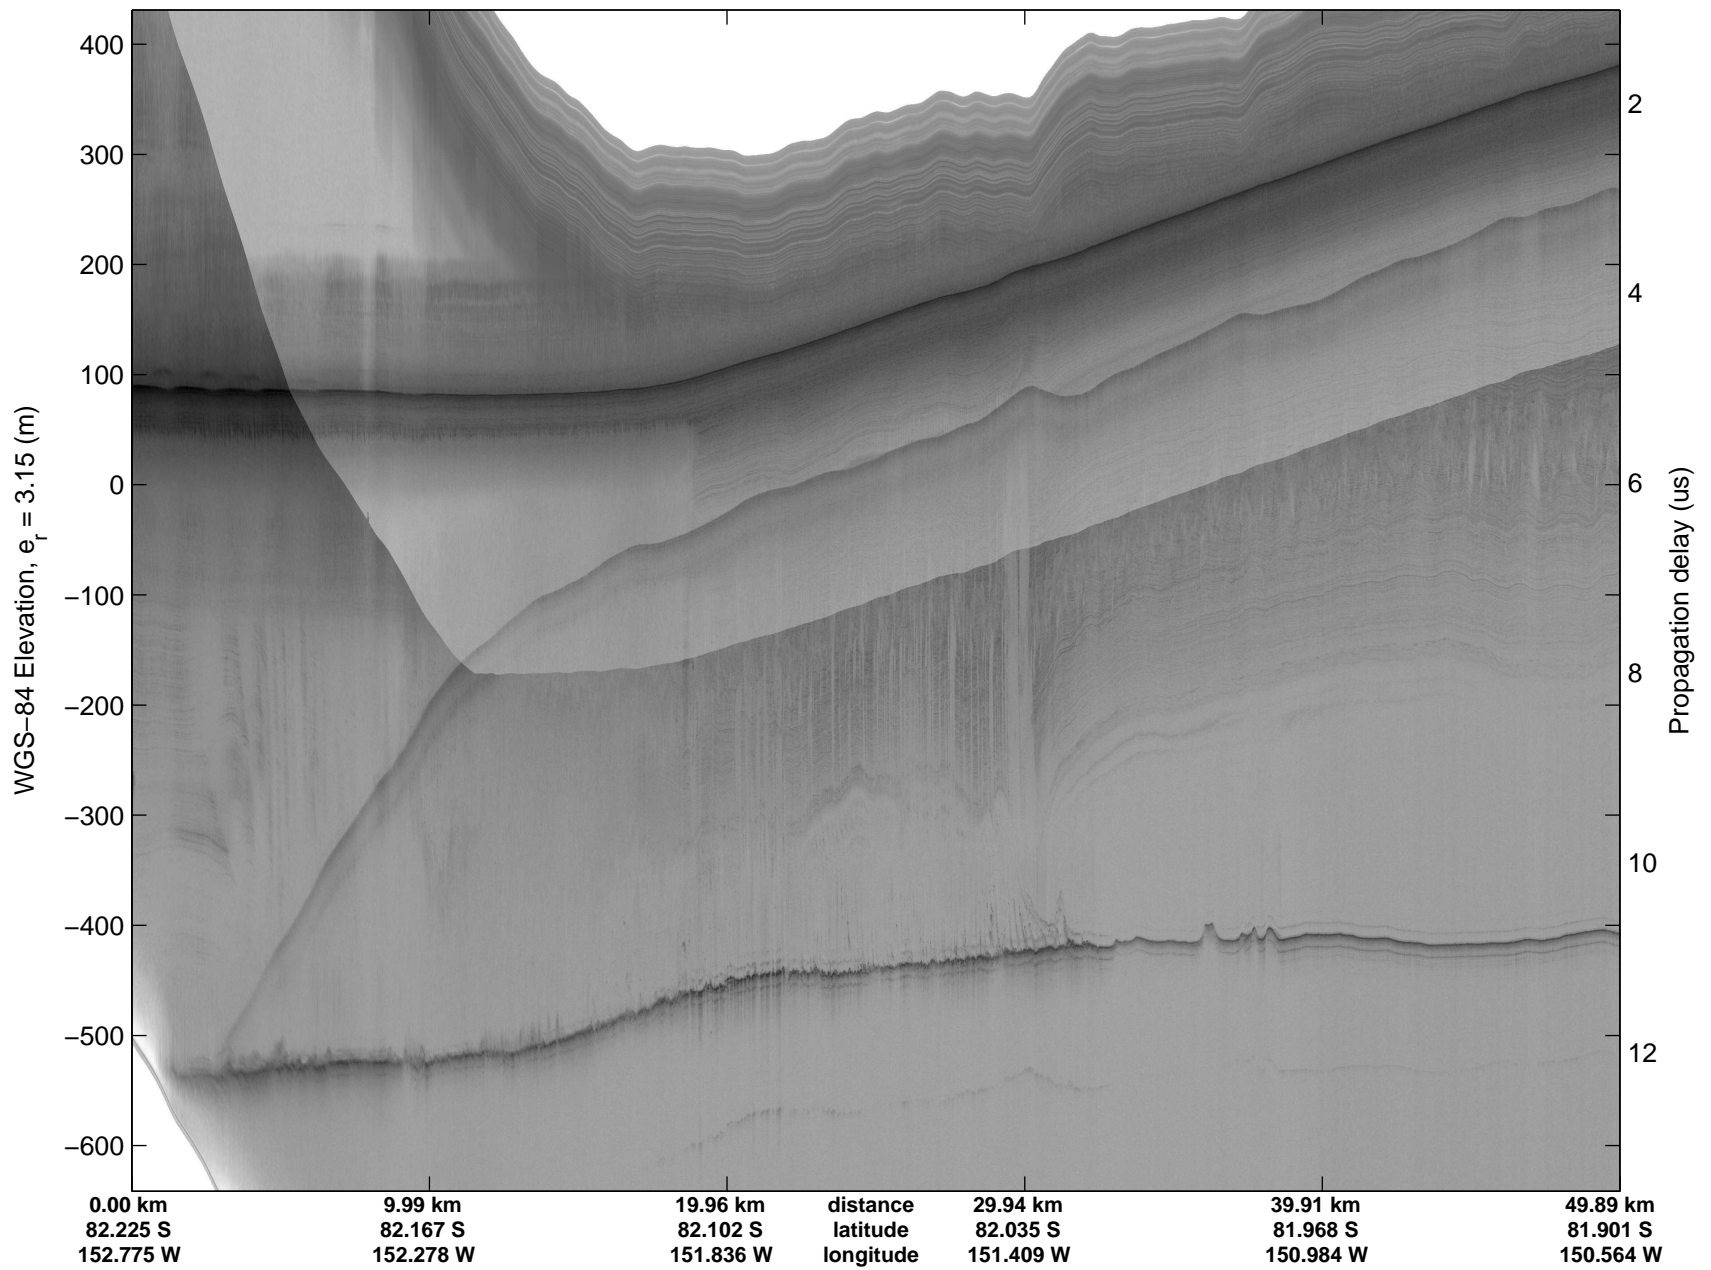

mcords4 2013\_Antarctica\_Basler: "Kamb Grounding Line" 20131220\_04\_001: 03:48:36.3 to 04:01:32.1 GPS

mcords4 2013\_Antarctica\_Basler: "Kamb Grounding Line" 20131220\_04\_001: 03:48:36.3 to 04:01:32.1 GPS

mcords4 2013\_Antarctica\_Basler: "Kamb Grounding Line" 20131220\_04\_002: 04:01:32.7 to 04:12:36.3 GPS

mcords4 2013\_Antarctica\_Basler: "Kamb Grounding Line" 20131220\_04\_002: 04:01:32.7 to 04:12:36.3 GPS