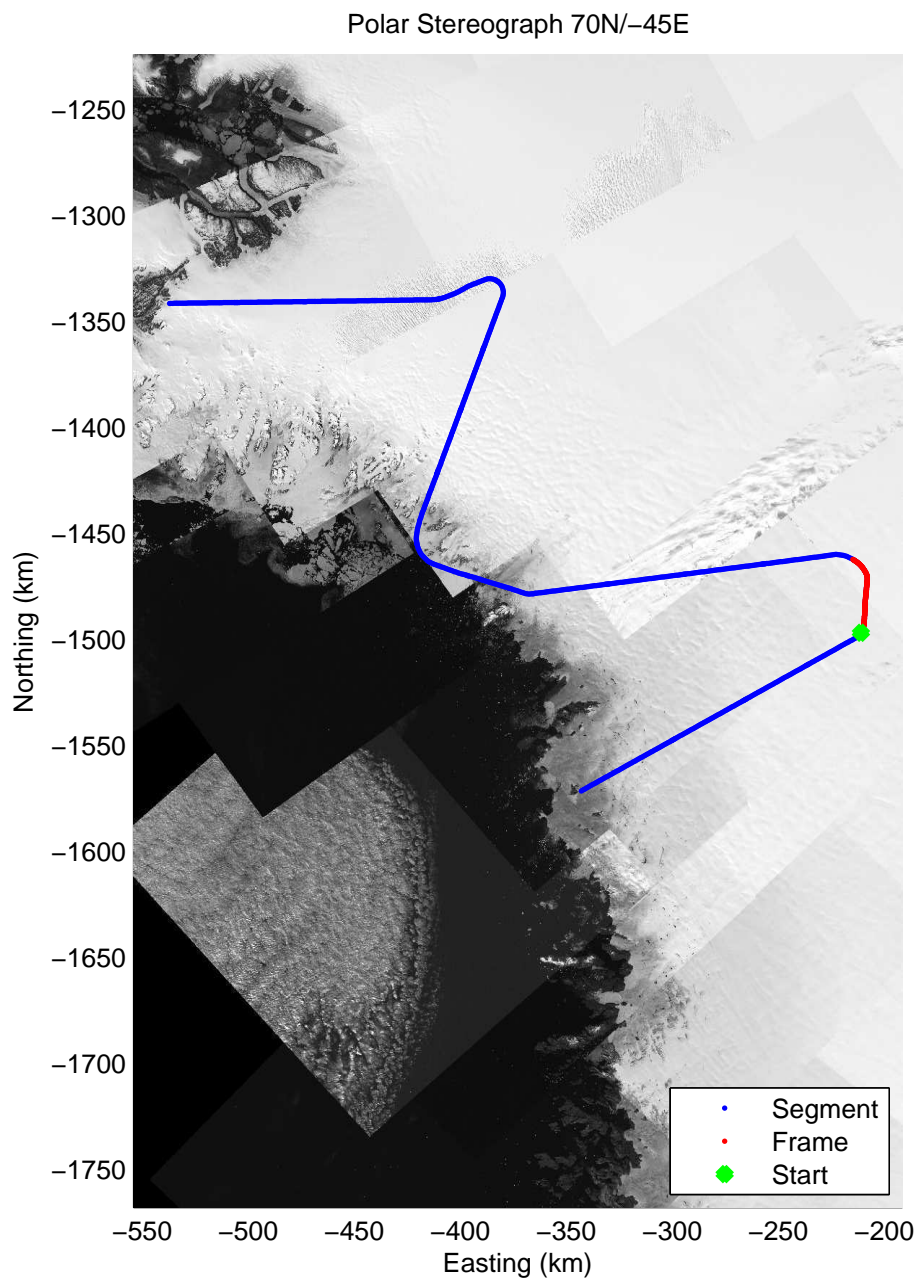

Data Frame ID: 20120515\_04\_004

Data Frame ID: 20120515\_04\_004

0.00 km	6.54 km	13.08 km	distance	19.62 km	26.16 km	32.70 km
75.932 N	75.968 N	76.004 N	latitude	76.040 N	76.076 N	76.123 N
54.038 W	53.849 W	53.657 W	longitude	53.467 W	53.273 W	53.140 W