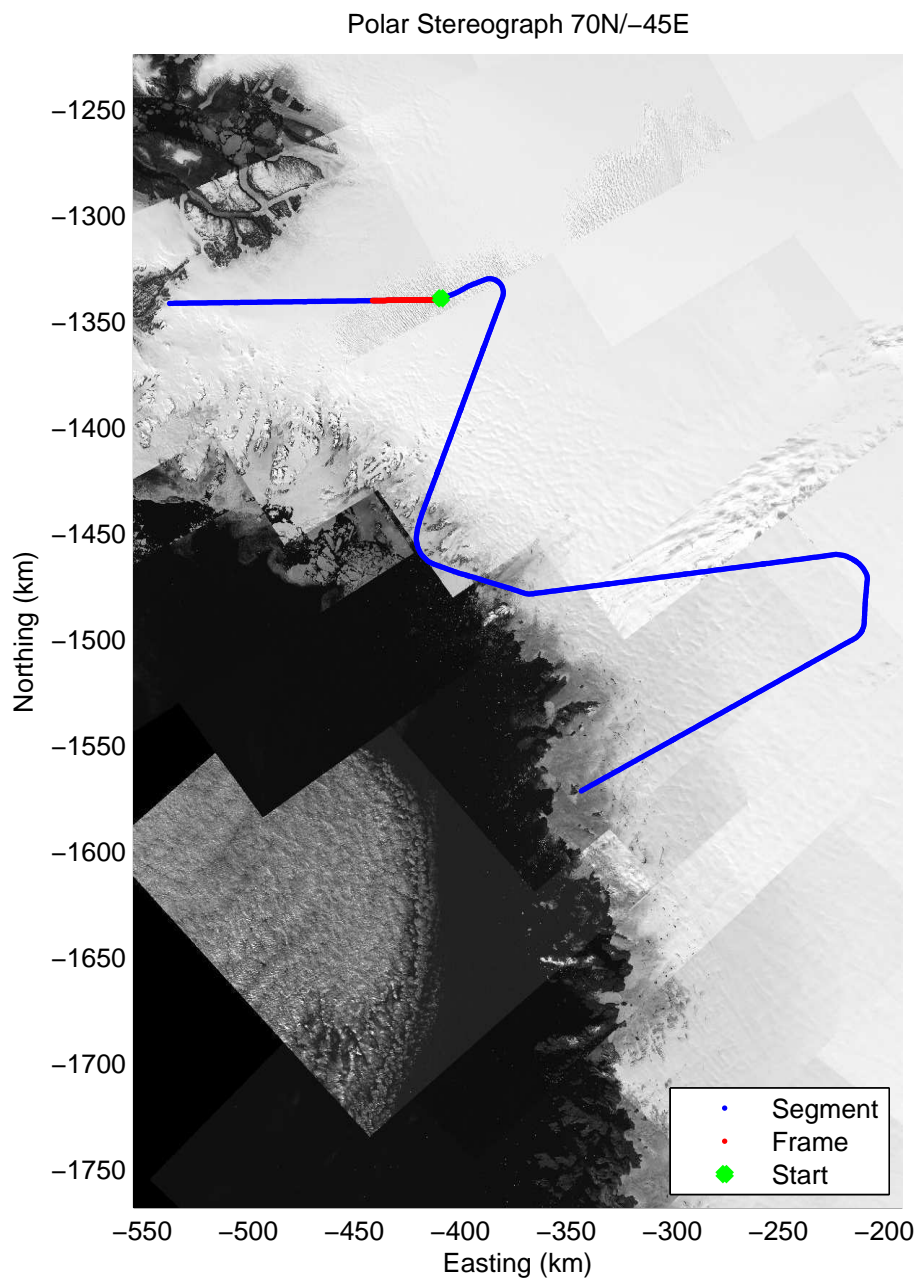

Data Frame ID: 20120515\_04\_016

Data Frame ID: 20120515\_04\_016

0.00 km	6.45 km	12.90 km	distance	19.38 km	25.80 km	32.25 km
77.254 N	77.253 N	77.218 N	latitude	77.178 N	77.140 N	77.108 N
61.142 W	61.393 W	61.599 W	longitude	61.792 W	61.984 W	62.198 W