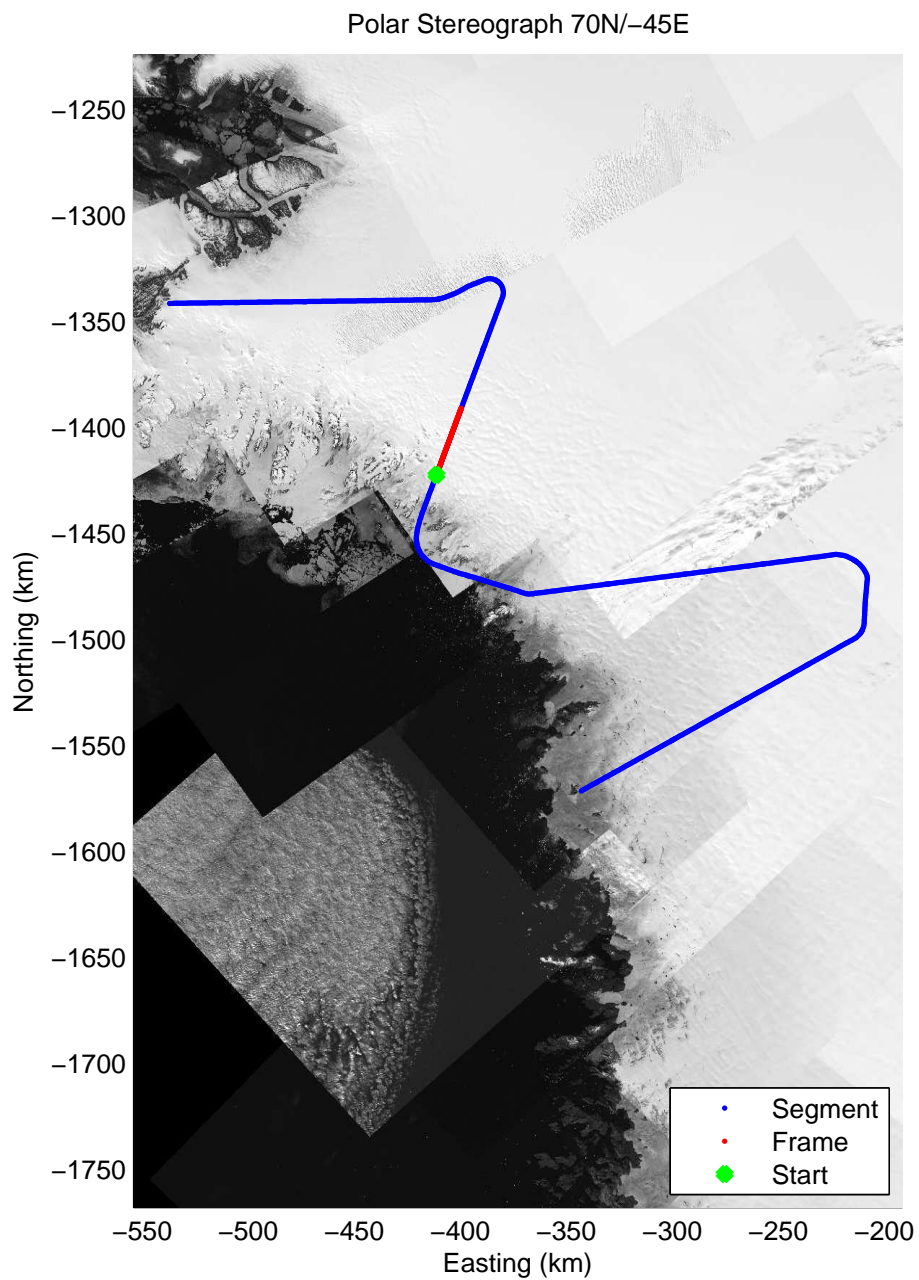

14.82 km  
76.202 N  
61.318 W

distance  
latitude  
longitude

22.23 km  
76.269 N  
61.296 W

29.63 km  
76.335 N  
61.277 W

37.04 km  
76.401 N  
61.257 W

Data Frame ID: 20120515\_04\_012

0.00 km	7.44 km	14.82 km	distance	22.23 km	29.63 km	37.04 km
76.073 N	76.136 N	76.202 N	latitude	76.269 N	76.335 N	76.401 N
61.244 W	61.317 W	61.318 W	longitude	61.296 W	61.277 W	61.257 W