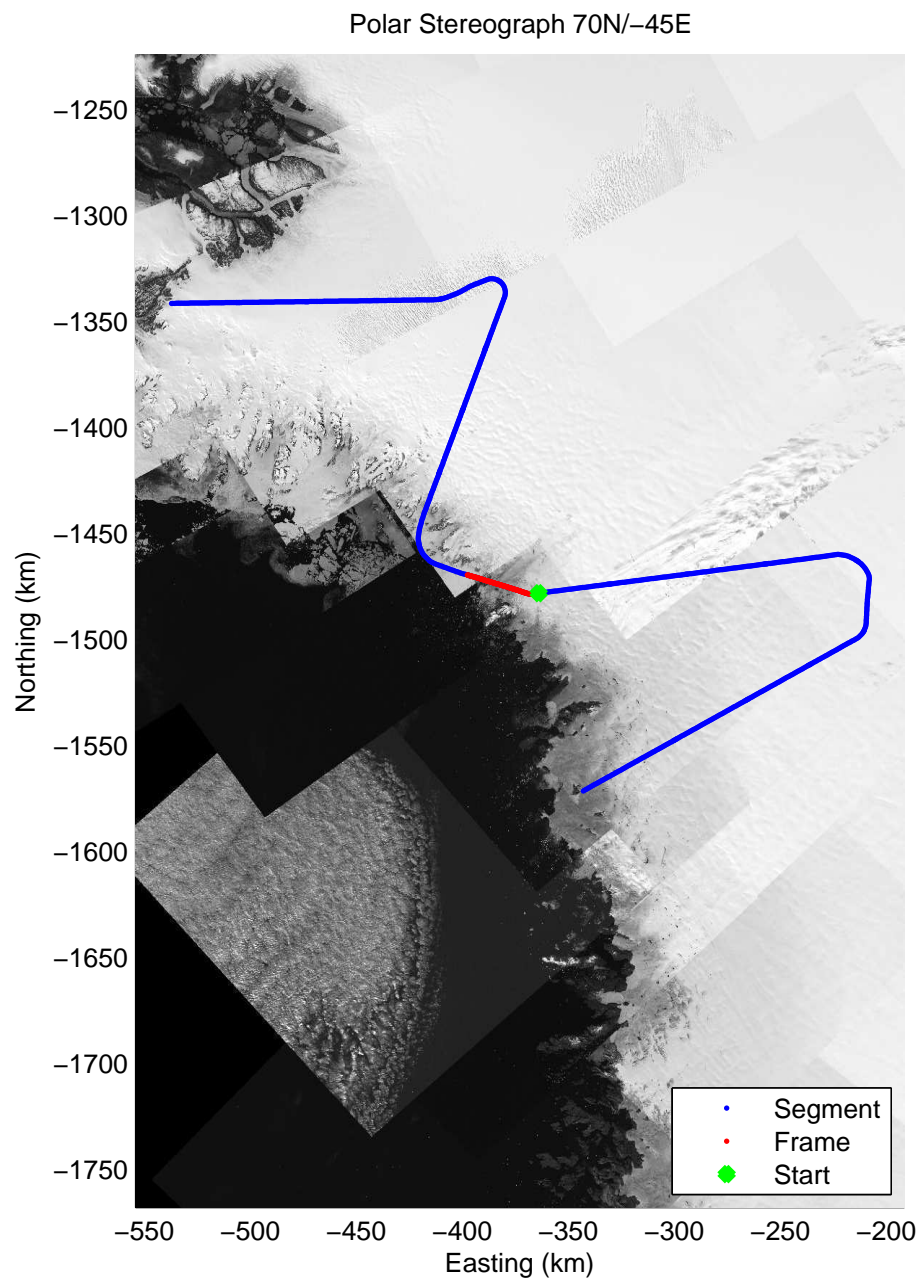

Data Frame ID: 20120515\_04\_009

Data Frame ID: 20120515\_04\_009

0.00 km	7.35 km	14.70 km	distance	22.02 km	29.37 km	36.69 km
76.116 N	76.093 N	76.070 N	latitude	76.047 N	76.024 N	76.000 N
57.758 W	58.015 W	58.271 W	longitude	58.526 W	58.780 W	59.033 W