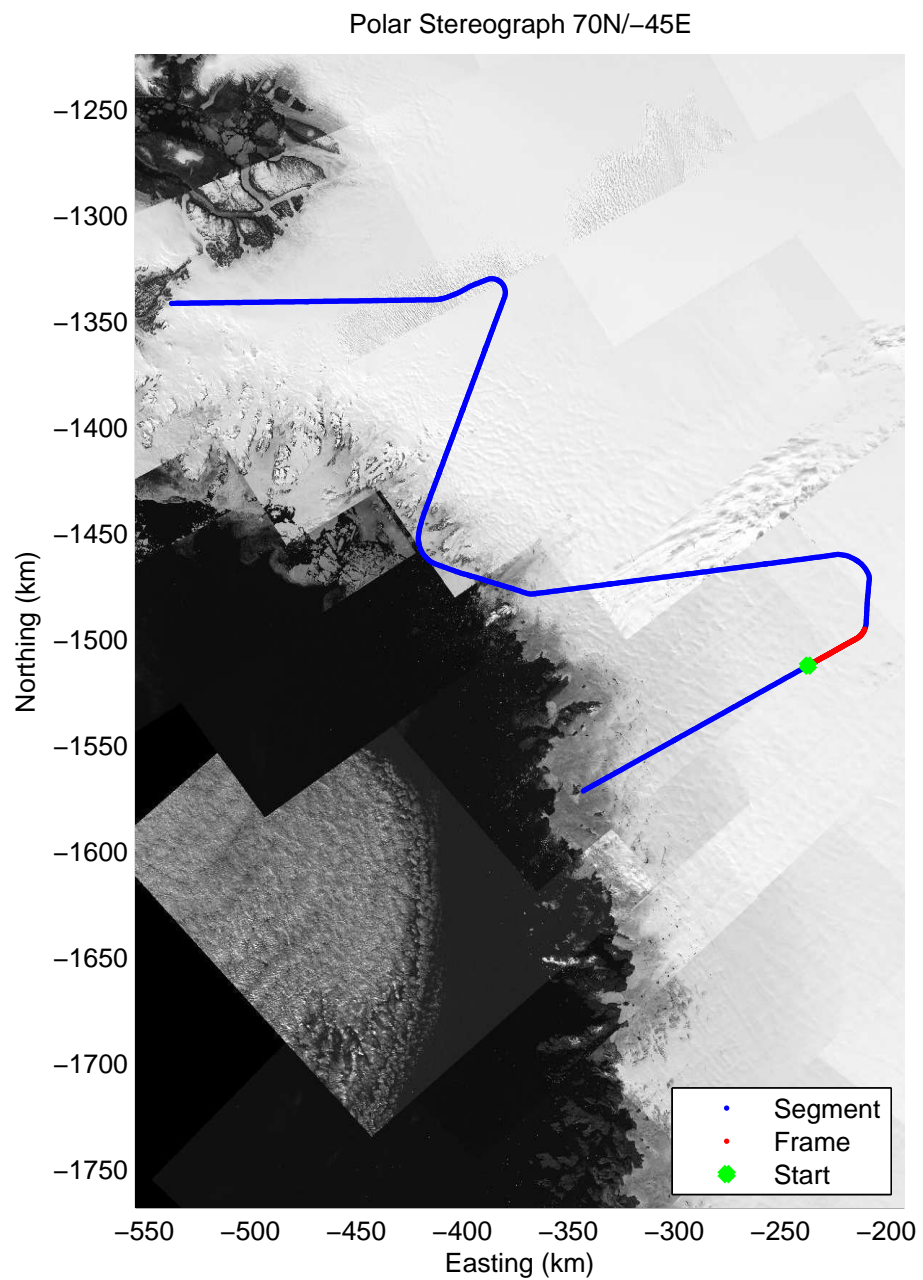

Data Frame ID: 20120515\_04\_003

Data Frame ID: 20120515\_04\_003

0.00 km	7.26 km	14.52 km	distance	21.78 km	29.07 km	36.30 km
75.740 N	75.781 N	75.821 N	latitude	75.862 N	75.903 N	75.943 N
55.019 W	54.814 W	54.608 W	longitude	54.401 W	54.191 W	53.983 W