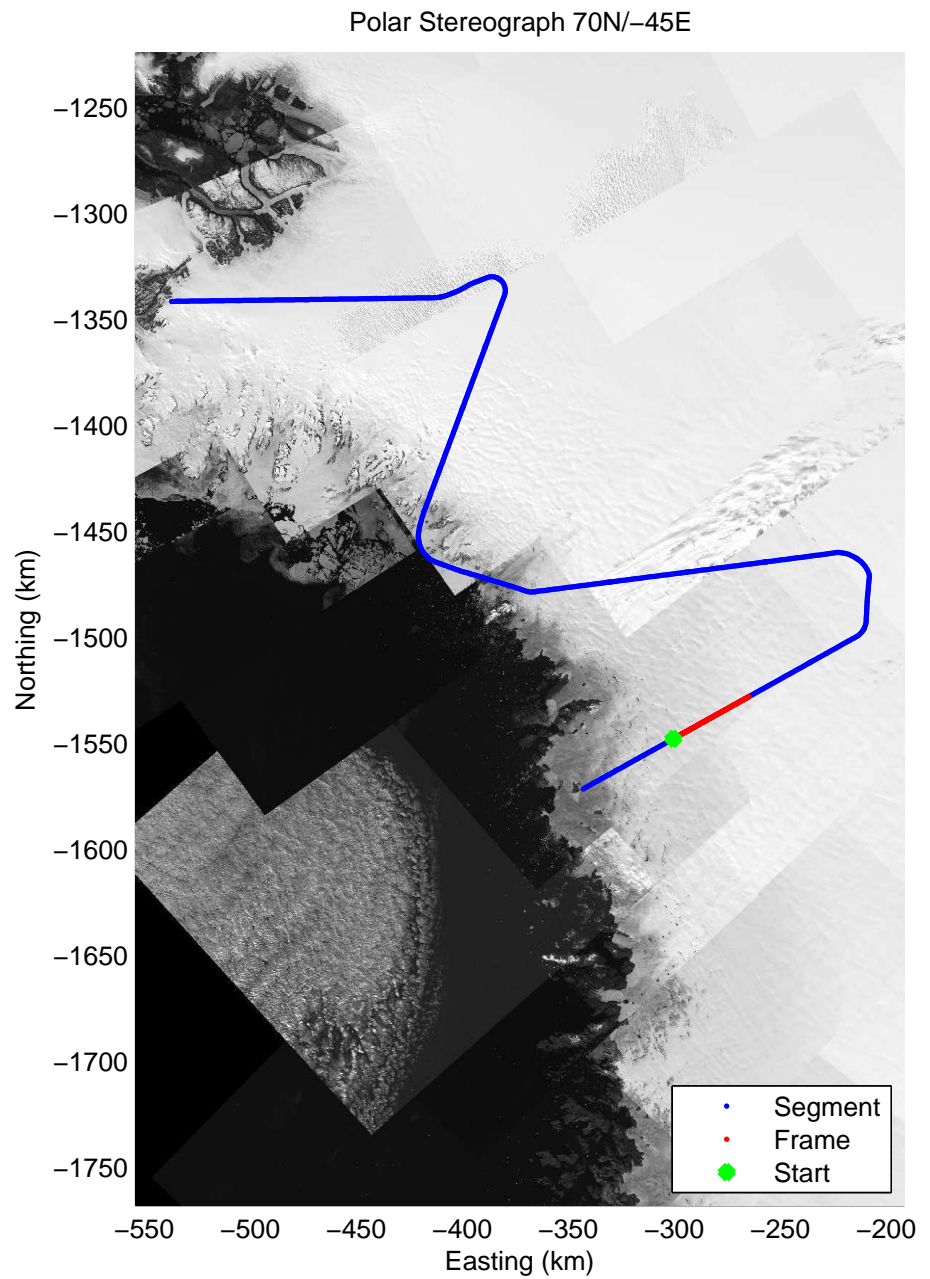

Data Frame ID: 20120515\_04\_001

Data Frame ID: 20120515\_04\_001

Data Frame ID: 20120515\_04\_002

0.00 km	8.31 km	16.59 km	distance	24.90 km	33.17 km	41.45 km
75.514 N	75.562 N	75.609 N	latitude	75.657 N	75.704 N	75.751 N
56.116 W	55.888 W	55.660 W	longitude	55.429 W	55.198 W	54.965 W