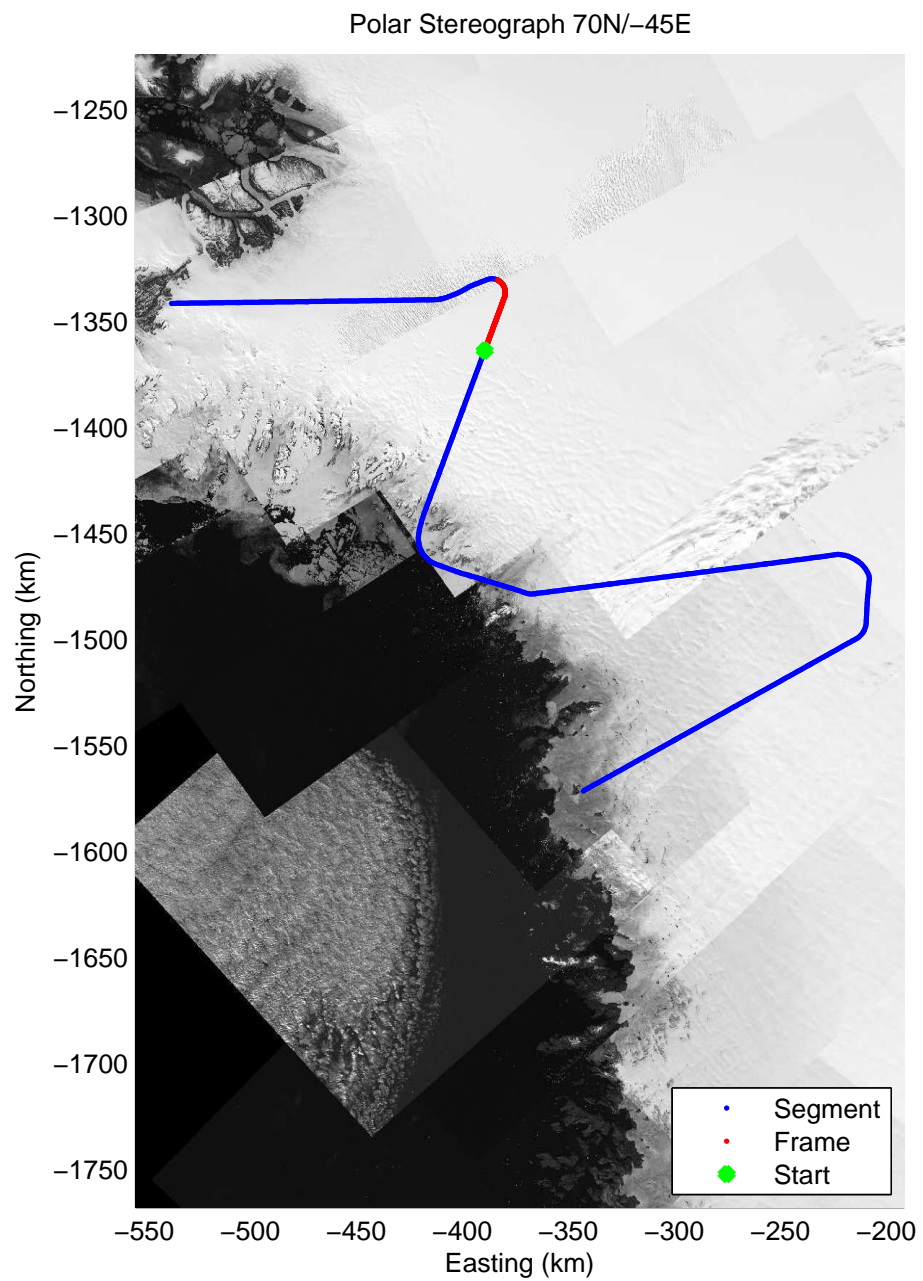

Data Frame ID: 20120515\_04\_013

Data Frame ID: 20120515\_04\_013

Data Frame ID: 20120515\_04\_014

Data Frame ID: 20120515\_04\_014

Data Frame ID: 20120515\_04\_015

0.00 km	7.41 km	14.79 km	distance	22.20 km	29.58 km	36.96 km
76.953 N	77.019 N	77.085 N	latitude	77.151 N	77.217 N	77.259 N
61.080 W	61.058 W	61.035 W	longitude	61.012 W	61.007 W	61.216 W