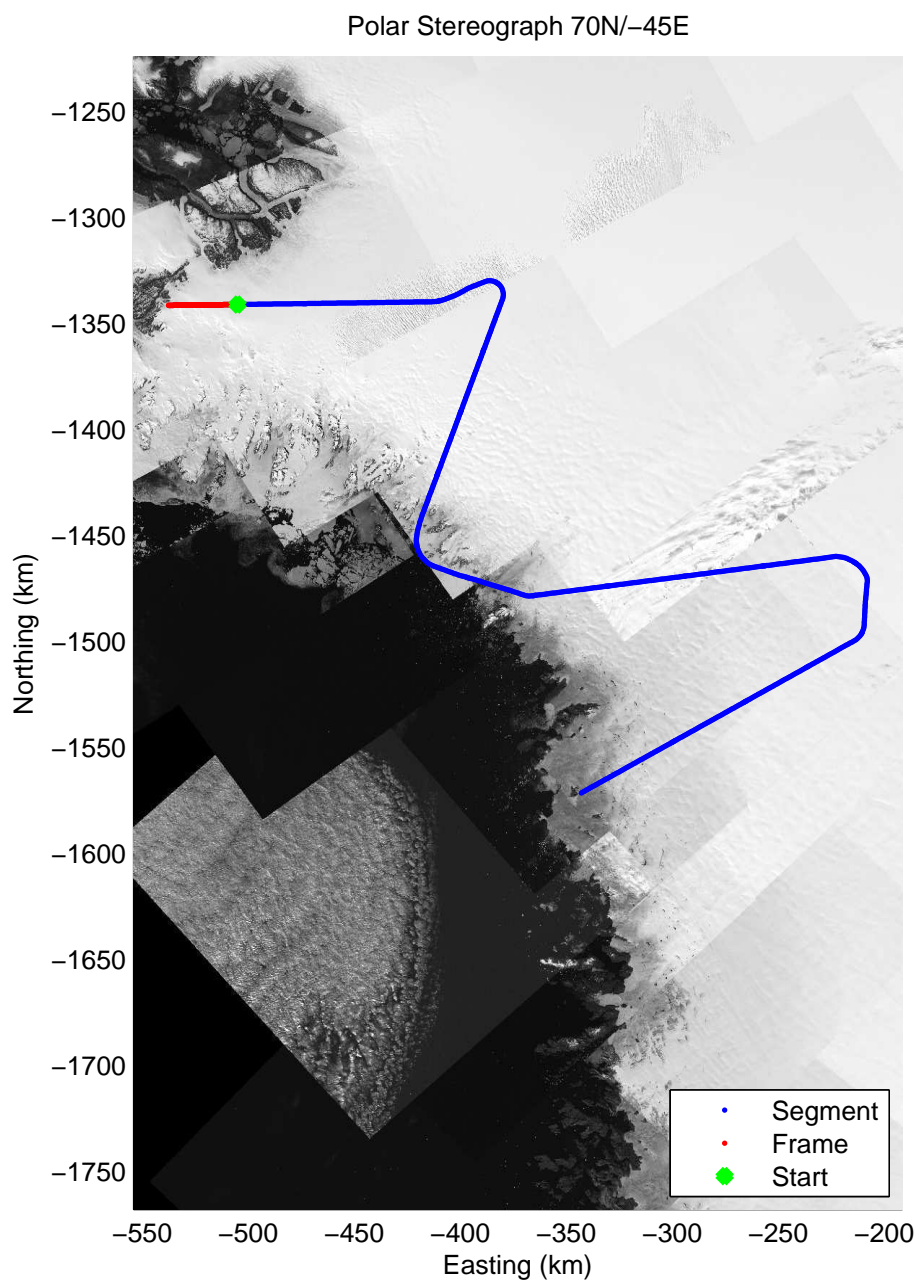

Data Frame ID: 20120515\_04\_019

Data Frame ID: 20120515\_04\_019

0.00 km	6.99 km	13.98 km	distance	20.94 km	27.93 km	34.89 km
76.921 N	76.899 N	76.877 N	latitude	76.855 N	76.832 N	76.810 N
64.559 W	64.818 W	65.076 W	longitude	65.332 W	65.589 W	65.843 W