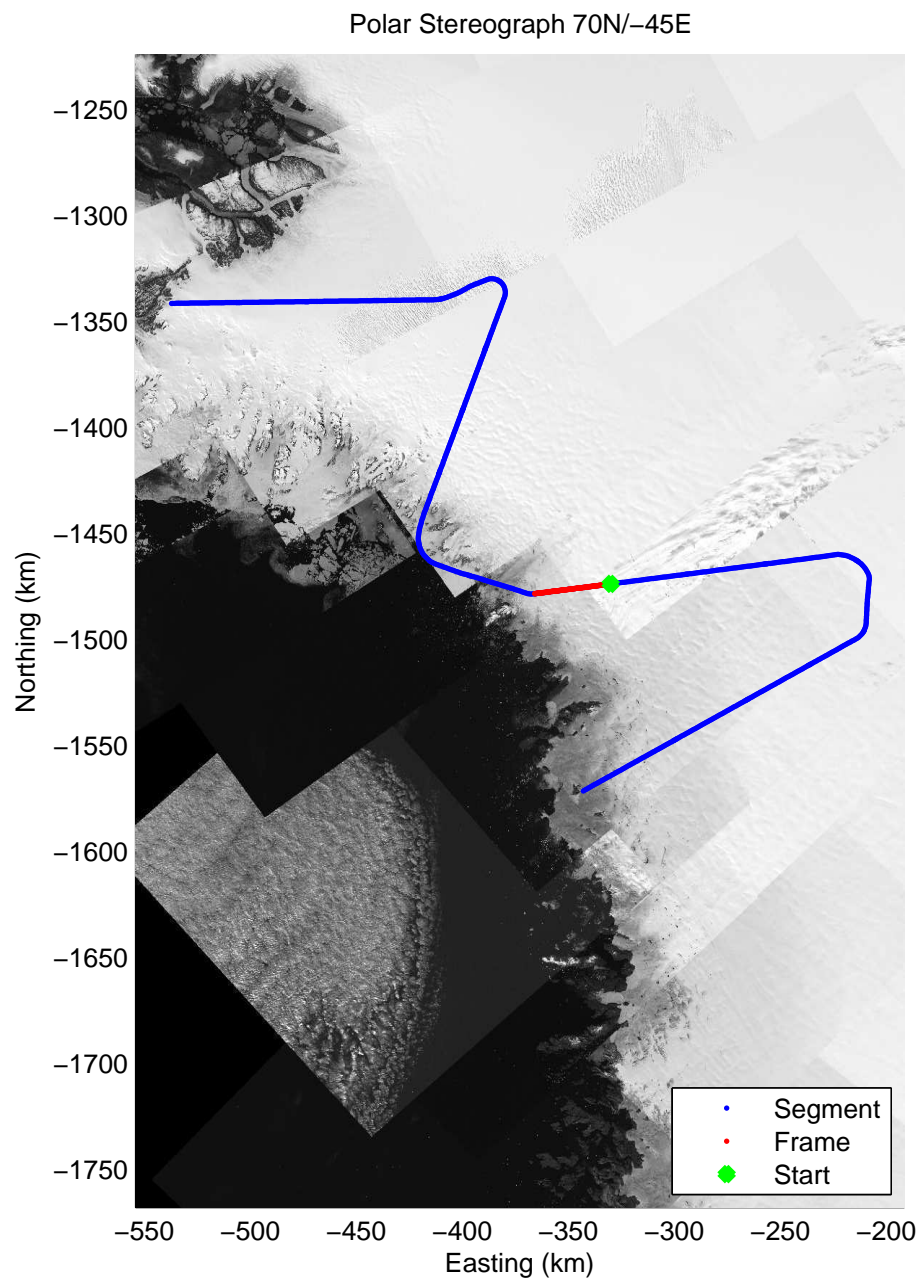

Data Frame ID: 20120515\_04\_007

Data Frame ID: 20120515\_04\_007

Data Frame ID: 20120515\_04\_008

Data Frame ID: 20120515\_04\_008

0.00 km	7.89 km	15.78 km	distance	23.67 km	31.56 km	39.42 km
76.228 N	76.205 N	76.182 N	latitude	76.158 N	76.134 N	76.110 N
56.434 W	56.715 W	56.994 W	longitude	57.273 W	57.550 W	57.826 W