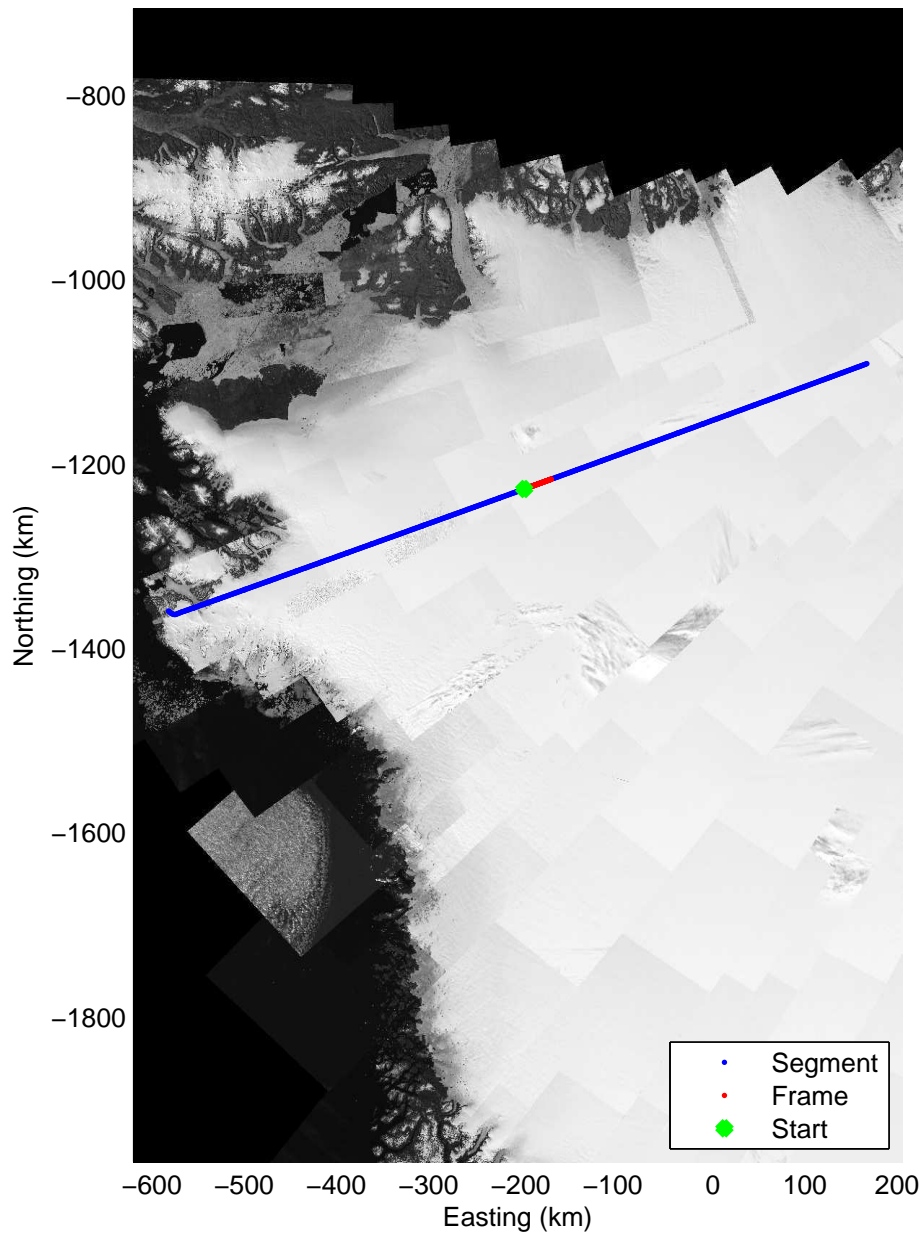

Polar Stereograph 70N/-45E

Data Frame ID: 20120514\_01\_014

0.00 km	6.39 km	12.78 km	distance	19.17 km	25.56 km	31.92 km
78.417 N	78.446 N	78.474 N	latitude	78.503 N	78.531 N	78.559 N
55.626 W	55.380 W	55.133 W	longitude	54.885 W	54.635 W	54.385 W

Data Frame ID: 20120514\_01\_014

Polar Stereograph 70N/-45E

Data Frame ID: 20120514\_01\_015

0.00 km	6.39 km	12.78 km	distance	19.17 km	25.56 km	31.92 km
78.551 N	78.579 N	78.606 N	latitude	78.634 N	78.661 N	78.688 N
54.461 W	54.210 W	53.956 W	longitude	53.702 W	53.447 W	53.192 W