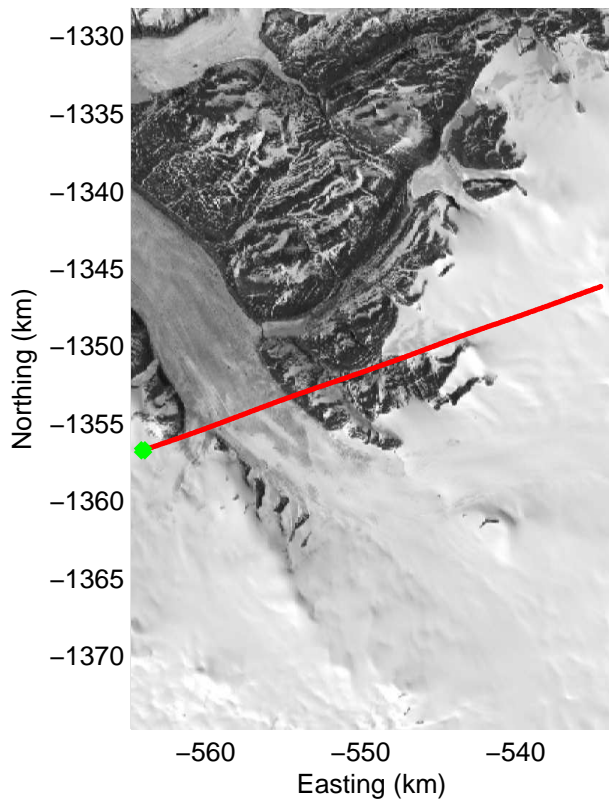

Polar Stereograph 70N/-45E

Data Frame ID: 20120514\_01\_001

Data Frame ID: 20120514\_01\_001

Data Frame ID: 20120514\_01\_002

Data Frame ID: 20120514\_01\_002

0.00 km	6.39 km	12.78 km	distance	19.17 km	25.55 km	31.91 km
76.495 N	76.533 N	76.572 N	latitude	76.610 N	76.648 N	76.685 N
67.592 W	67.410 W	67.228 W	longitude	67.043 W	66.859 W	66.674 W