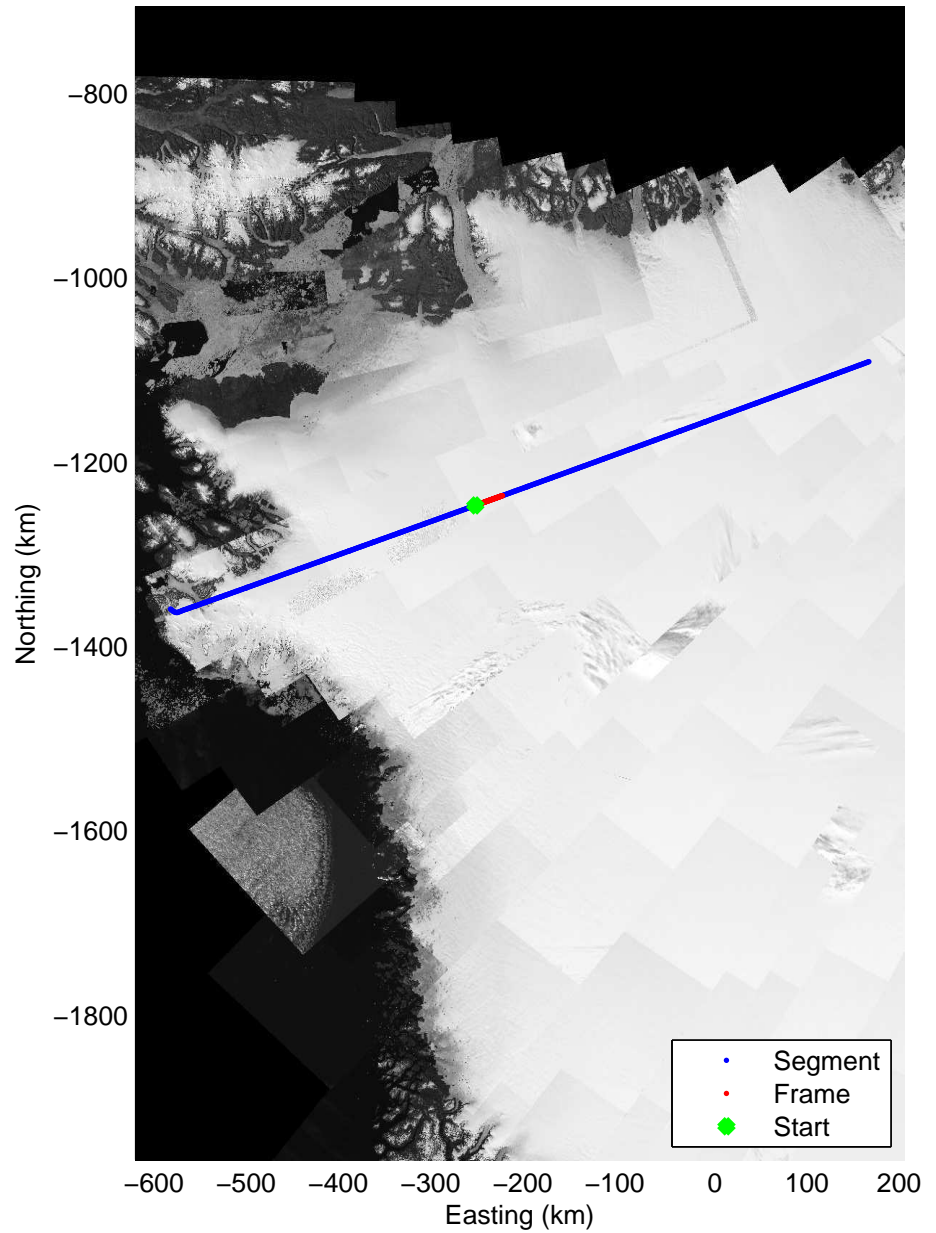

Data Frame ID: 20120514\_01\_011

Polar Stereograph 70N/-45E

Data Frame ID: 20120514\_01\_012

0.00 km	6.39 km	12.78 km	distance	19.17 km	25.56 km	31.92 km
78.135 N	78.166 N	78.196 N	latitude	78.227 N	78.257 N	78.287 N
57.876 W	57.642 W	57.406 W	longitude	57.169 W	56.931 W	56.693 W

Polar Stereograph 70N/-45E

Data Frame ID: 20120514\_01\_013

0.00 km	6.42 km	12.81 km	distance	19.17 km	25.59 km	31.95 km
78.278 N	78.308 N	78.338 N	latitude	78.367 N	78.396 N	78.425 N
56.764 W	56.524 W	56.282 W	longitude	56.040 W	55.795 W	55.551 W