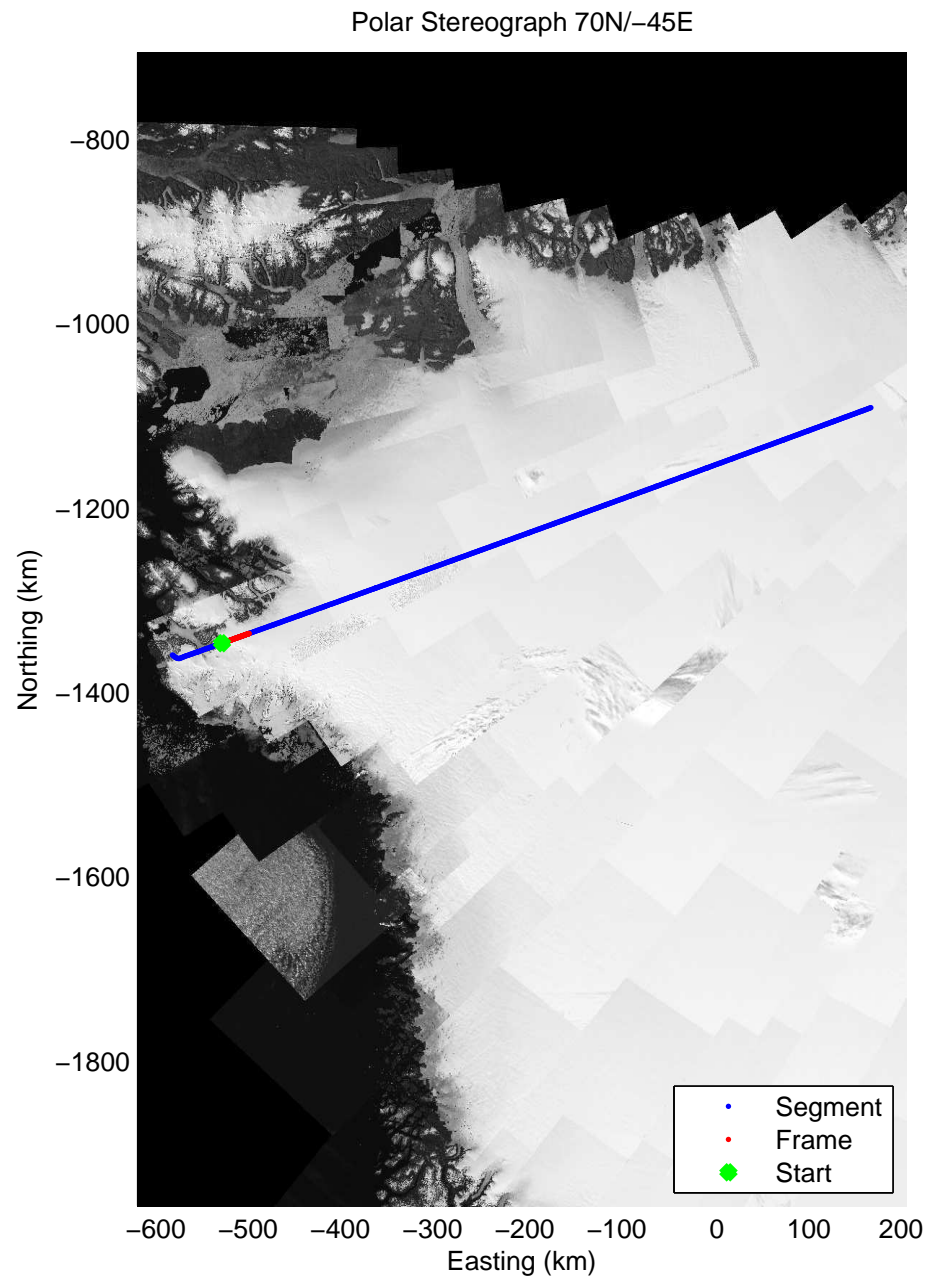

Polar Stereograph 70N/-45E

Data Frame ID: 20120514\_01\_001

Data Frame ID: 20120514\_01\_001

Data Frame ID: 20120514\_01\_002

Data Frame ID: 20120514\_01\_002

0.00 km	6.39 km	12.78 km	distance	19.17 km	25.55 km	31.91 km
76.495 N	76.533 N	76.572 N	latitude	76.610 N	76.648 N	76.685 N
67.592 W	67.410 W	67.228 W	longitude	67.043 W	66.859 W	66.674 W

Data Frame ID: 20120514\_01\_003

Data Frame ID: 20120514\_01\_003

Data Frame ID: 20120514\_01\_004

Data Frame ID: 20120514\_01\_004

0.00 km	6.39 km	12.81 km	distance	19.20 km	25.59 km	31.95 km
76.850 N	76.887 N	76.924 N	latitude	76.961 N	76.998 N	77.034 N
65.844 W	65.652 W	65.458 W	longitude	65.264 W	65.070 W	64.875 W