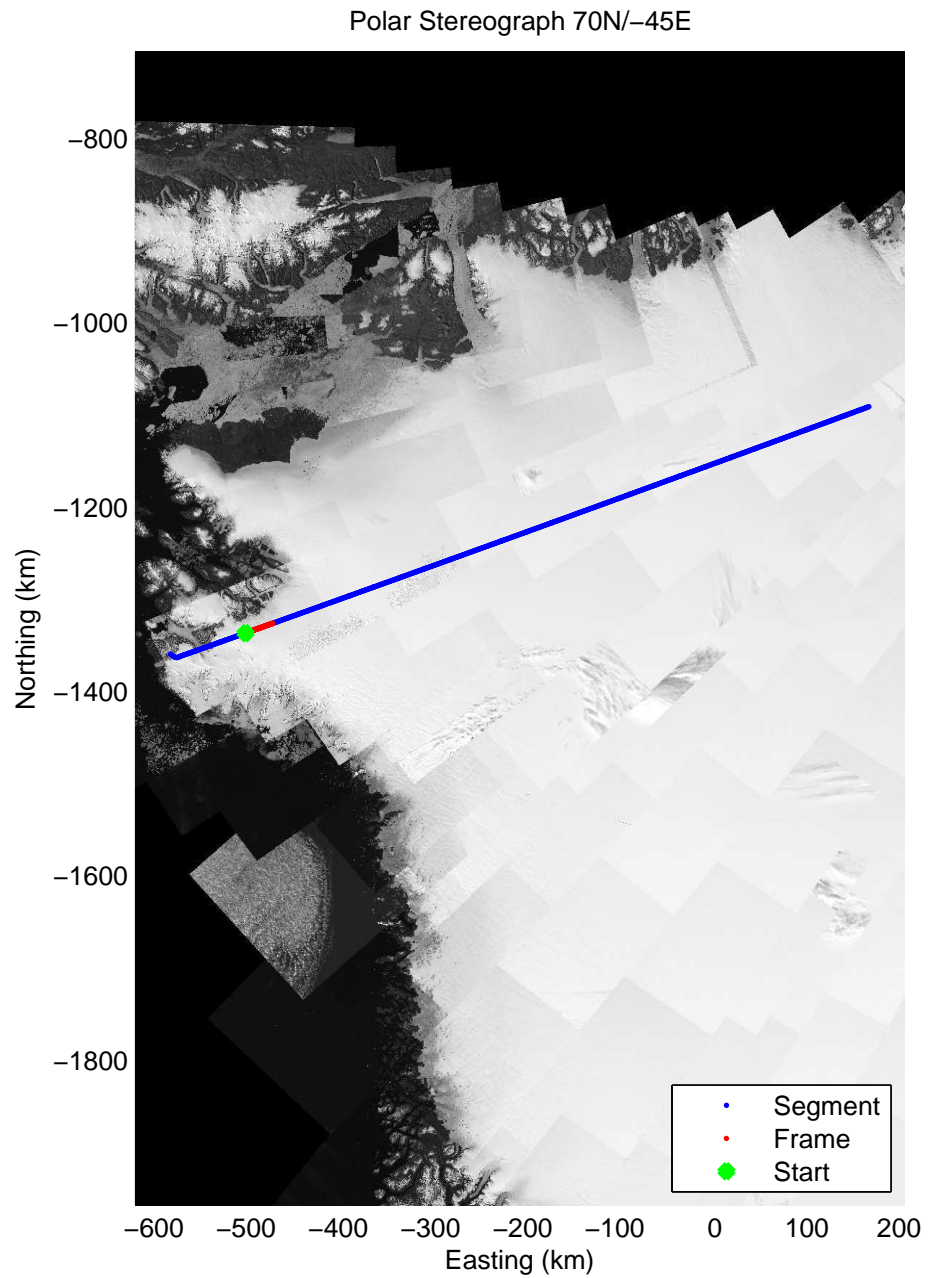

Polar Stereograph 70N/-45E

Data Frame ID: 20120514\_01\_001

Data Frame ID: 20120514\_01\_001

Data Frame ID: 20120514\_01\_002

Data Frame ID: 20120514\_01\_002

0.00 km	6.39 km	12.78 km	distance	19.17 km	25.55 km	31.91 km
76.495 N	76.533 N	76.572 N	latitude	76.610 N	76.648 N	76.685 N
67.592 W	67.410 W	67.228 W	longitude	67.043 W	66.859 W	66.674 W

Data Frame ID: 20120514\_01\_003

Data Frame ID: 20120514\_01\_003

Data Frame ID: 20120514\_01\_004

Data Frame ID: 20120514\_01\_004

0.00 km	6.39 km	12.81 km	distance	19.20 km	25.59 km	31.95 km
76.850 N	76.887 N	76.924 N	latitude	76.961 N	76.998 N	77.034 N
65.844 W	65.652 W	65.458 W	longitude	65.264 W	65.070 W	64.875 W