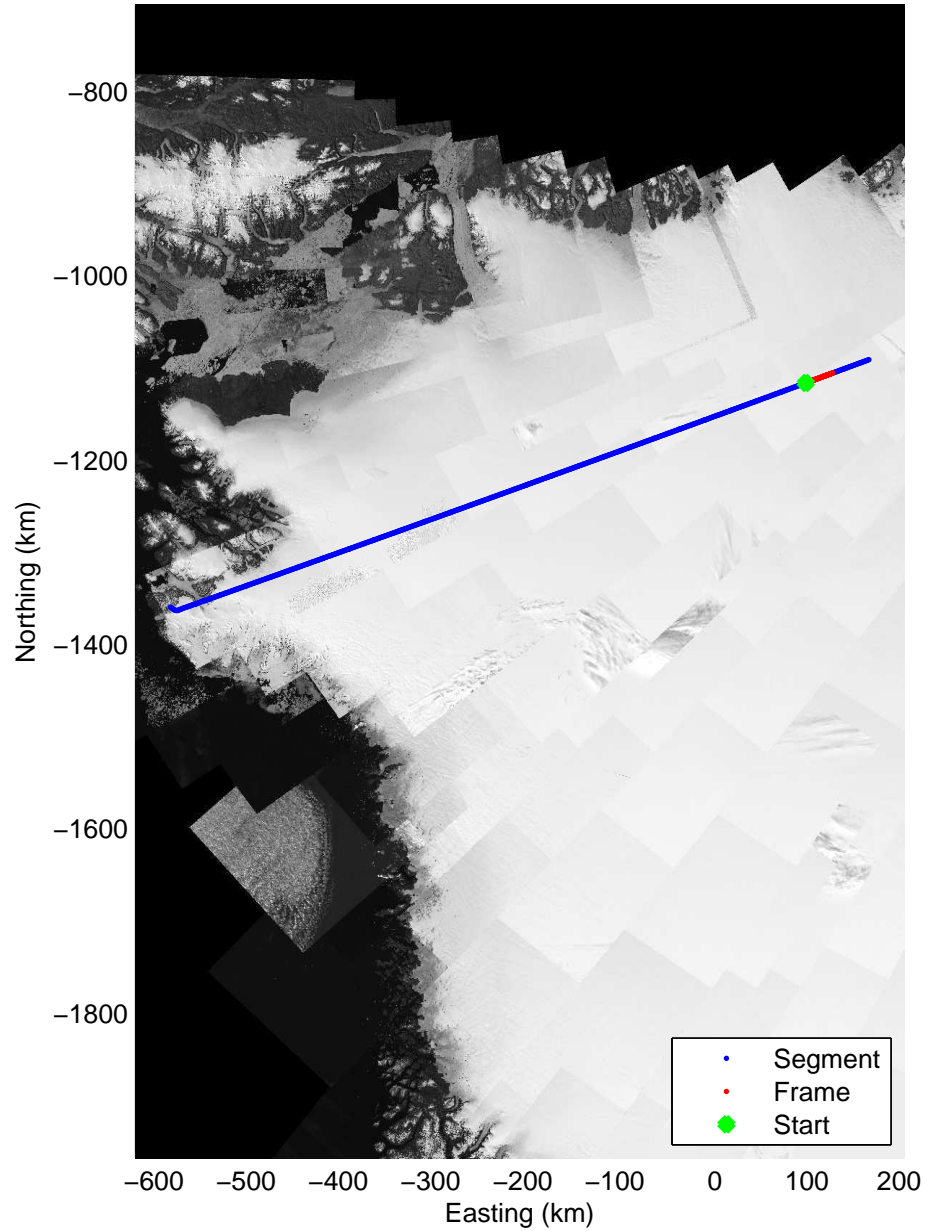

Data Frame ID: 20120514\_01\_023

Polar Stereograph 70N/-45E

Data Frame ID: 20120514\_01\_024

0.00 km	6.39 km	12.78 km	distance	19.17 km	25.56 km	31.95 km
79.526 N	79.544 N	79.561 N	latitude	79.578 N	79.594 N	79.611 N
42.801 W	42.502 W	42.201 W	longitude	41.899 W	41.597 W	41.293 W

Data Frame ID: 20120514\_01\_024

Polar Stereograph 70N/-45E

Data Frame ID: 20120514\_01\_025

Data Frame ID: 20120514\_01\_025

0.00 km	6.39 km	12.78 km	distance	19.17 km	25.56 km	31.92 km
79.606 N	79.622 N	79.638 N	latitude	79.653 N	79.669 N	79.683 N
41.386 W	41.082 W	40.776 W	longitude	40.470 W	40.163 W	39.856 W

Polar Stereograph 70N/-45E

Data Frame ID: 20120514\_01\_026

Data Frame ID: 20120514\_01\_026

Polar Stereograph 70N/-45E

Data Frame ID: 20120514\_01\_027

0.00 km	9.09 km	18.18 km	distance	27.24 km	36.33 km	45.38 km
79.746 N	79.765 N	79.783 N	latitude	79.801 N	79.818 N	79.835 N
38.493 W	38.048 W	37.602 W	longitude	37.155 W	36.705 W	36.257 W