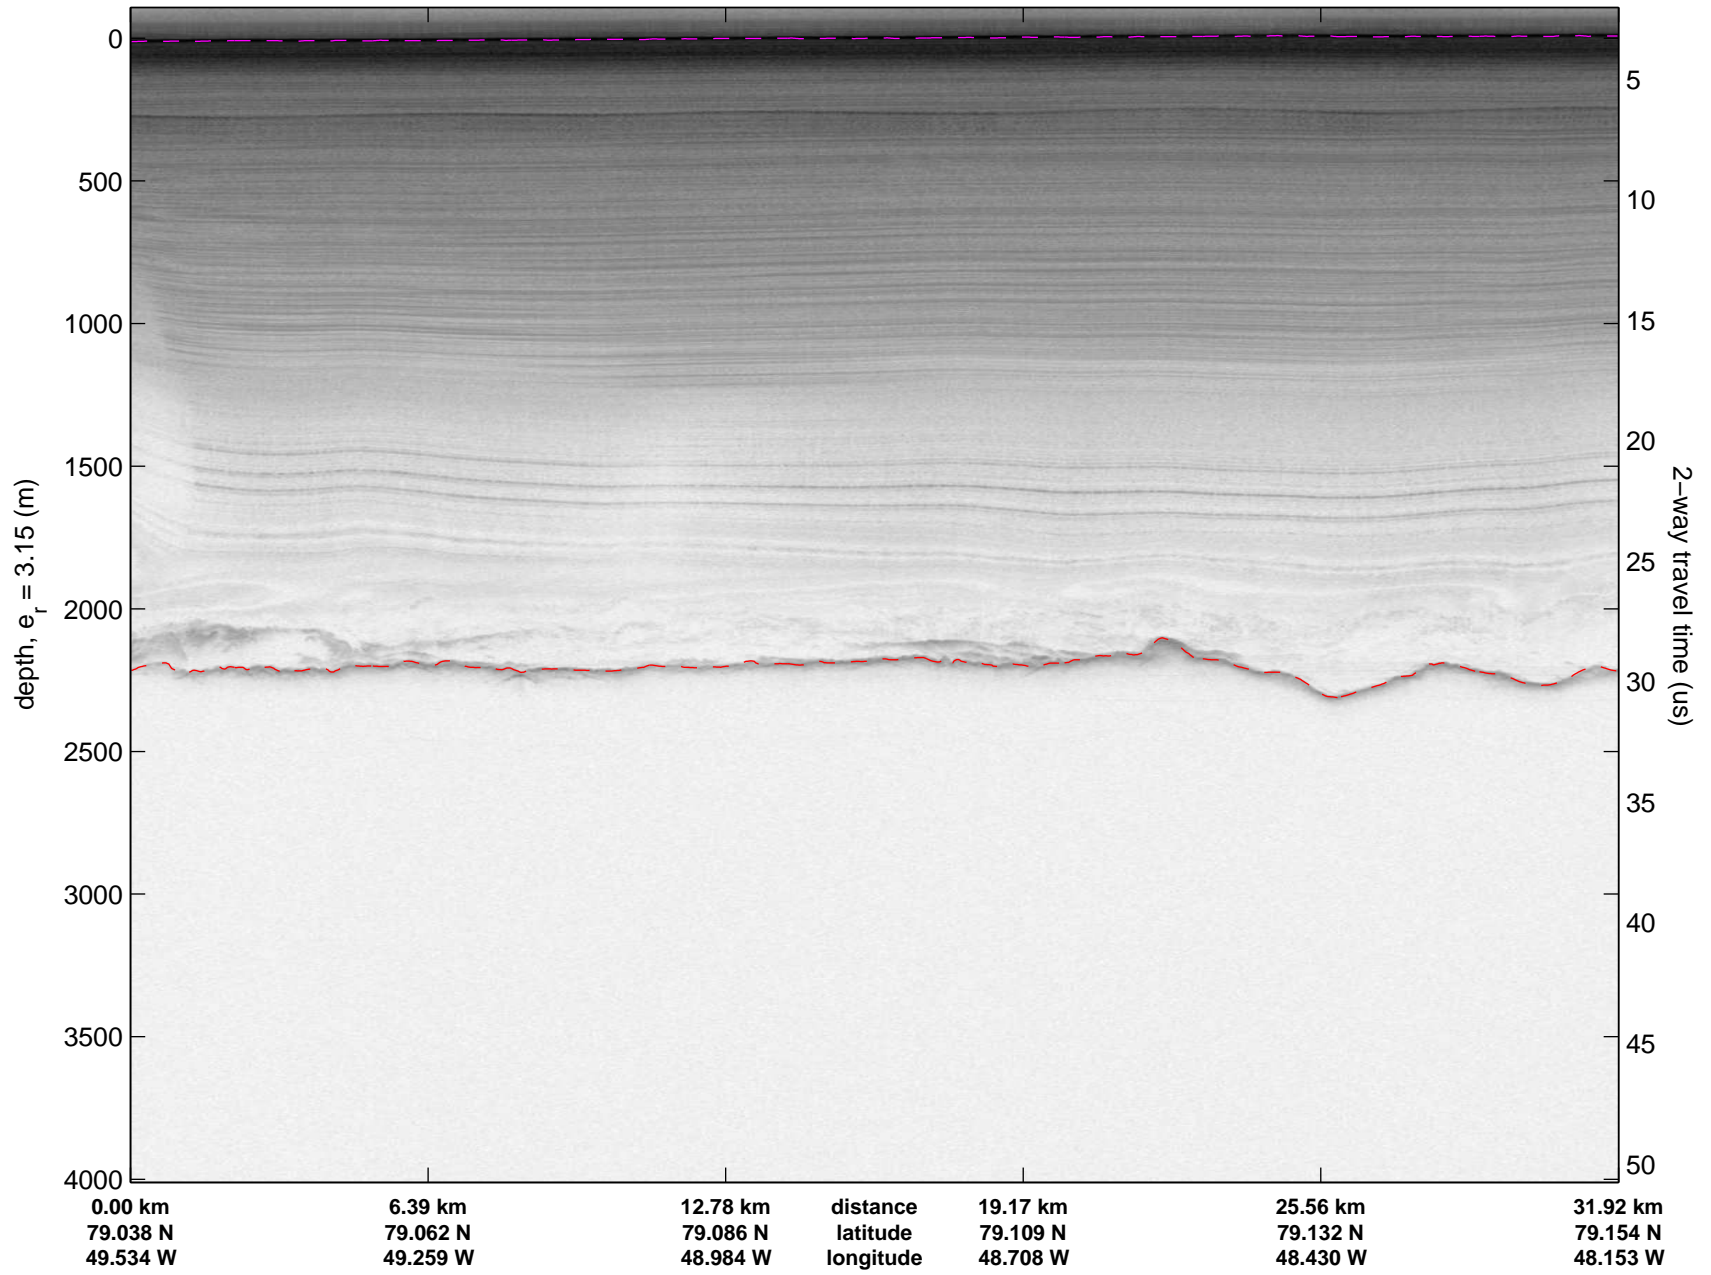

Data Frame ID: 20120514\_01\_016

Data Frame ID: 20120514\_01\_016

Polar Stereograph 70N/-45E

Data Frame ID: 20120514\_01\_017

Data Frame ID: 20120514\_01\_017

0.00 km	6.39 km	12.78 km	distance	19.17 km	25.56 km	31.92 km
78.805 N	78.831 N	78.856 N	latitude	78.882 N	78.907 N	78.932 N
52.050 W	51.787 W	51.523 W	longitude	51.258 W	50.991 W	50.725 W

Polar Stereograph 70N/-45E

Data Frame ID: 20120514\_01\_018

Data Frame ID: 20120514\_01\_018

Polar Stereograph 70N/-45E

Data Frame ID: 20120514\_01\_019

Data Frame ID: 20120514\_01\_019

Polar Stereograph 70N/-45E

Data Frame ID: 20120514\_01\_023

Polar Stereograph 70N/-45E

Data Frame ID: 20120514\_01\_024

0.00 km	6.39 km	12.78 km	distance	19.17 km	25.56 km	31.95 km
79.526 N	79.544 N	79.561 N	latitude	79.578 N	79.594 N	79.611 N
42.801 W	42.502 W	42.201 W	longitude	41.899 W	41.597 W	41.293 W

Data Frame ID: 20120514\_01\_024

Polar Stereograph 70N/-45E

Data Frame ID: 20120514\_01\_025

Data Frame ID: 20120514\_01\_025

0.00 km	6.39 km	12.78 km	distance	19.17 km	25.56 km	31.92 km
79.606 N	79.622 N	79.638 N	latitude	79.653 N	79.669 N	79.683 N
41.386 W	41.082 W	40.776 W	longitude	40.470 W	40.163 W	39.856 W