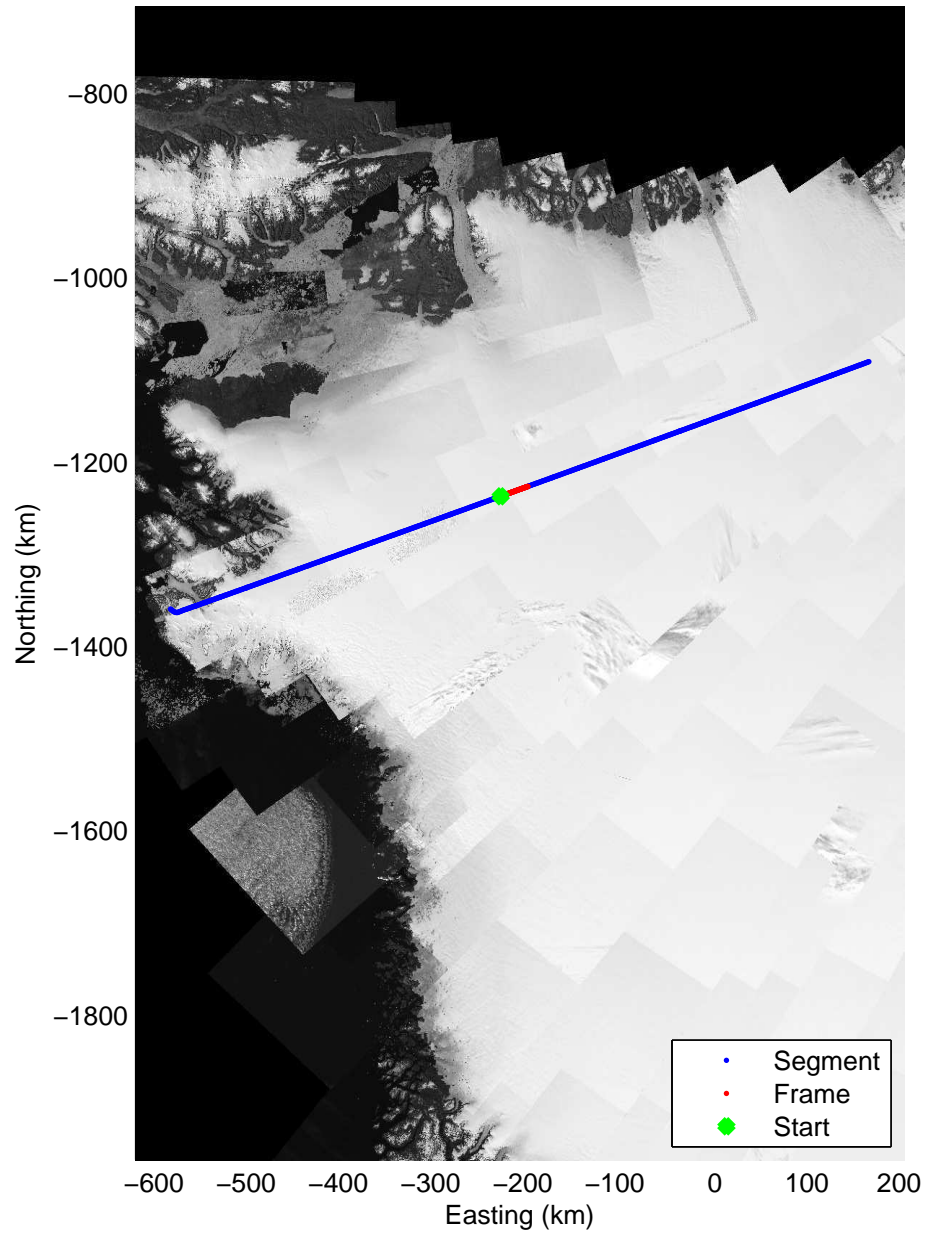

Polar Stereograph 70N/-45E