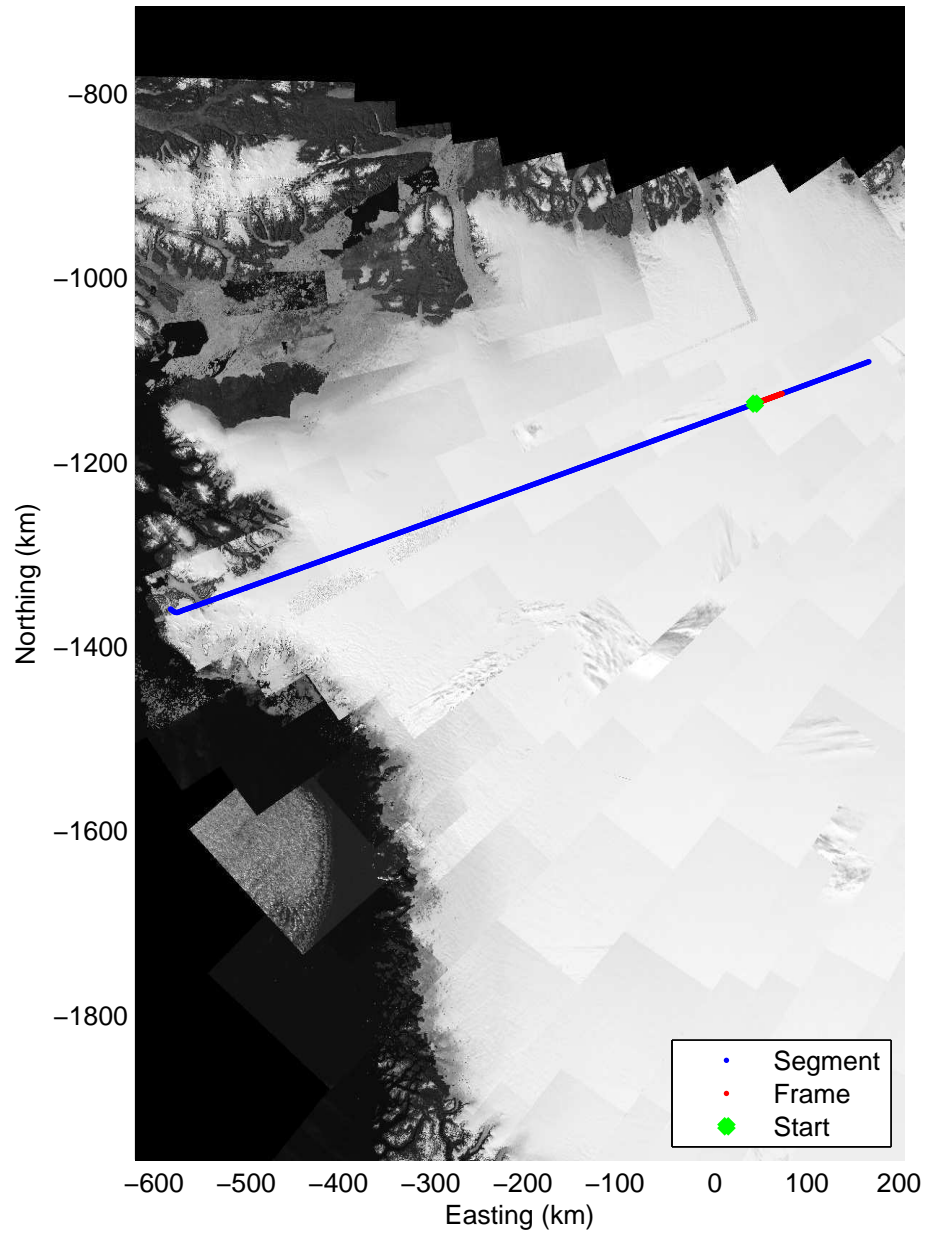

Polar Stereograph 70N/-45E

Data Frame ID: 20120514\_01\_023

0.00 km	6.39 km	12.78 km	distance	19.17 km	25.56 km	31.92 km
79.440 N	79.459 N	79.478 N	latitude	79.496 N	79.514 N	79.531 N
44.196 W	43.901 W	43.605 W	longitude	43.307 W	43.010 W	42.711 W

Data Frame ID: 20120514\_01\_023

Polar Stereograph 70N/-45E

Data Frame ID: 20120514\_01\_024

0.00 km	6.39 km	12.78 km	distance	19.17 km	25.56 km	31.95 km
79.526 N	79.544 N	79.561 N	latitude	79.578 N	79.594 N	79.611 N
42.801 W	42.502 W	42.201 W	longitude	41.899 W	41.597 W	41.293 W

Data Frame ID: 20120514\_01\_024

Polar Stereograph 70N/-45E

Data Frame ID: 20120514\_01\_025

Data Frame ID: 20120514\_01\_025

0.00 km	6.39 km	12.78 km	distance	19.17 km	25.56 km	31.92 km
79.606 N	79.622 N	79.638 N	latitude	79.653 N	79.669 N	79.683 N
41.386 W	41.082 W	40.776 W	longitude	40.470 W	40.163 W	39.856 W