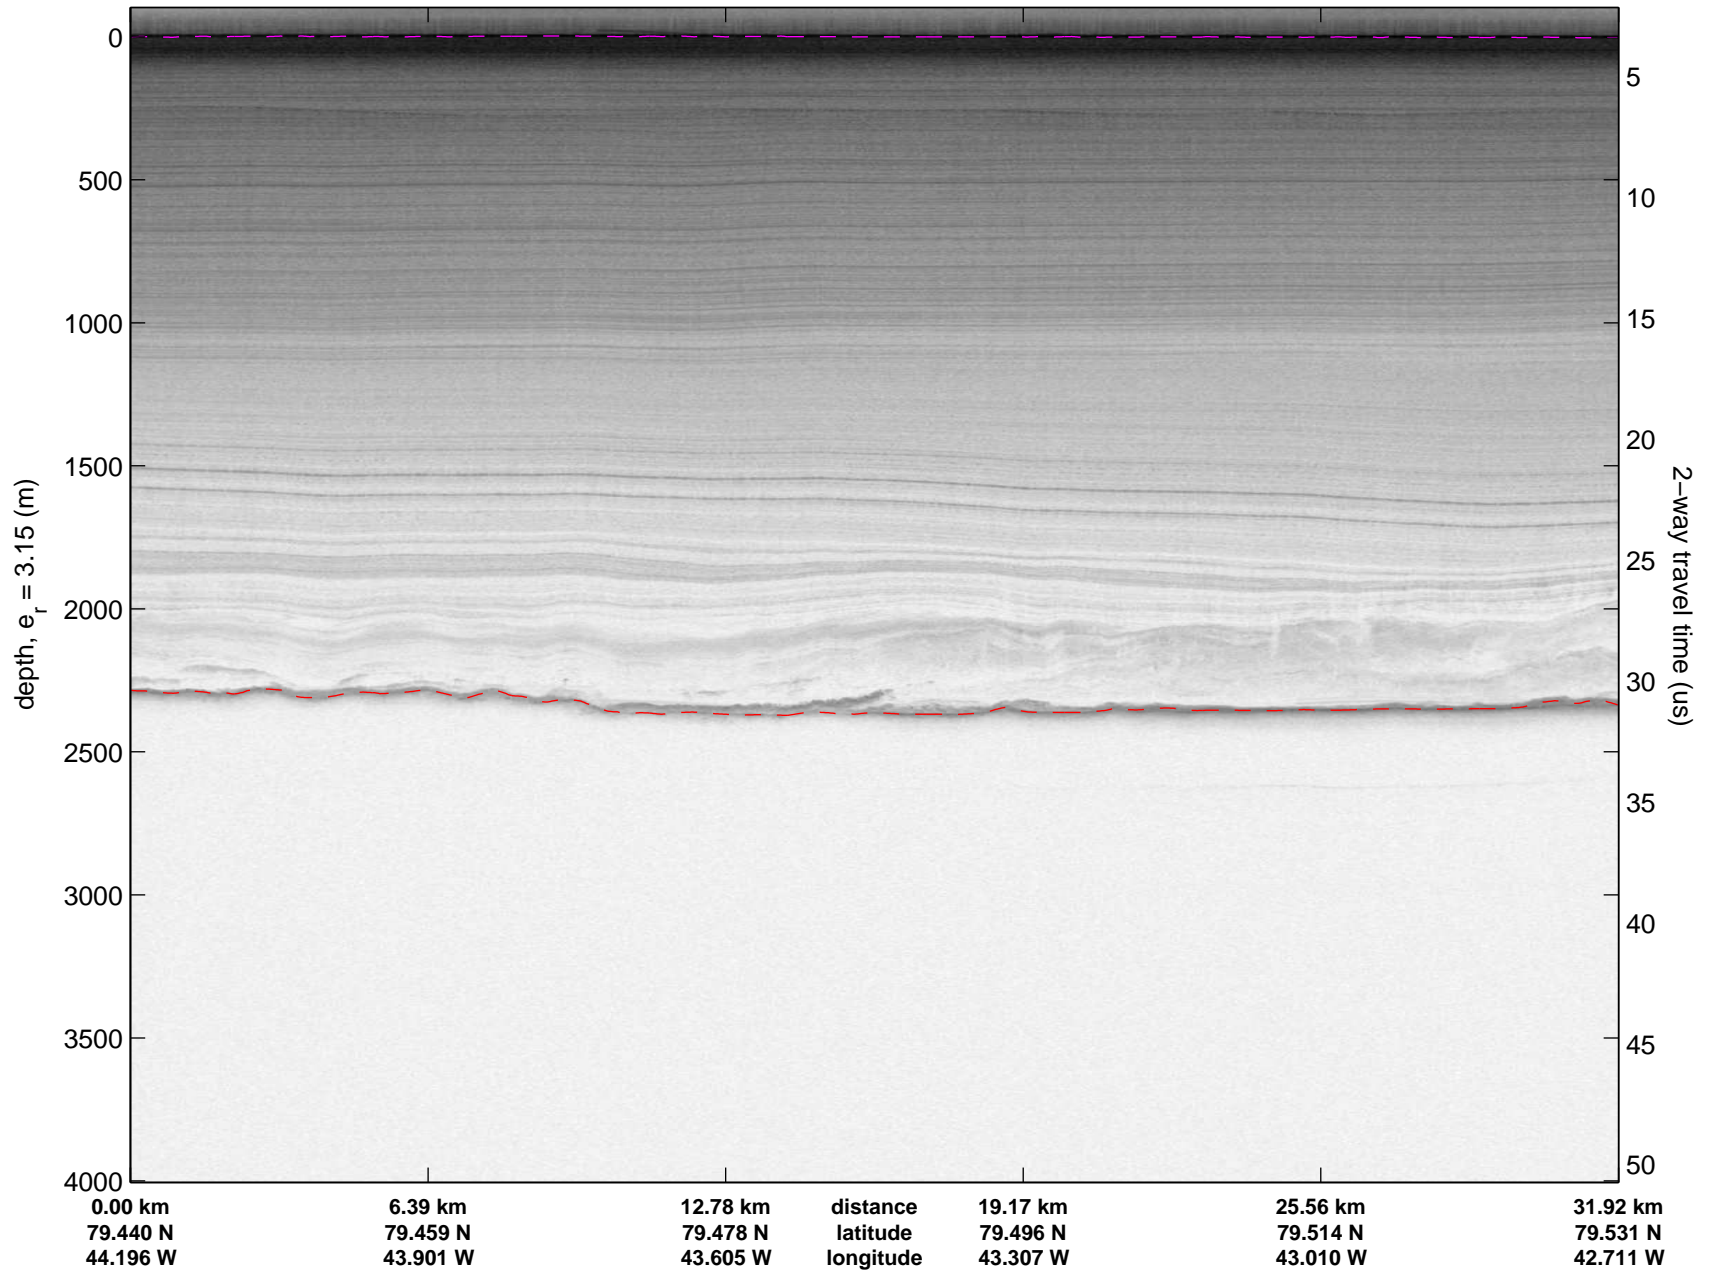

Polar Stereograph 70N/-45E

Data Frame ID: 20120514\_01\_023

0.00 km	6.39 km	12.78 km	distance	19.17 km	25.56 km	31.92 km
79.440 N	79.459 N	79.478 N	latitude	79.496 N	79.514 N	79.531 N
44.196 W	43.901 W	43.605 W	longitude	43.307 W	43.010 W	42.711 W

Data Frame ID: 20120514\_01\_023

Polar Stereograph 70N/-45E

Data Frame ID: 20120514\_01\_024

0.00 km	6.39 km	12.78 km	distance	19.17 km	25.56 km	31.95 km
79.526 N	79.544 N	79.561 N	latitude	79.578 N	79.594 N	79.611 N
42.801 W	42.502 W	42.201 W	longitude	41.899 W	41.597 W	41.293 W

Data Frame ID: 20120514\_01\_024

Polar Stereograph 70N/-45E

Data Frame ID: 20120514\_01\_025

Data Frame ID: 20120514\_01\_025

0.00 km	6.39 km	12.78 km	distance	19.17 km	25.56 km	31.92 km
79.606 N	79.622 N	79.638 N	latitude	79.653 N	79.669 N	79.683 N
41.386 W	41.082 W	40.776 W	longitude	40.470 W	40.163 W	39.856 W

Polar Stereograph 70N/-45E

Data Frame ID: 20120514\_01\_026

Data Frame ID: 20120514\_01\_026

Polar Stereograph 70N/-45E

Data Frame ID: 20120514\_01\_027

0.00 km	9.09 km	18.18 km	distance	27.24 km	36.33 km	45.38 km
79.746 N	79.765 N	79.783 N	latitude	79.801 N	79.818 N	79.835 N
38.493 W	38.048 W	37.602 W	longitude	37.155 W	36.705 W	36.257 W