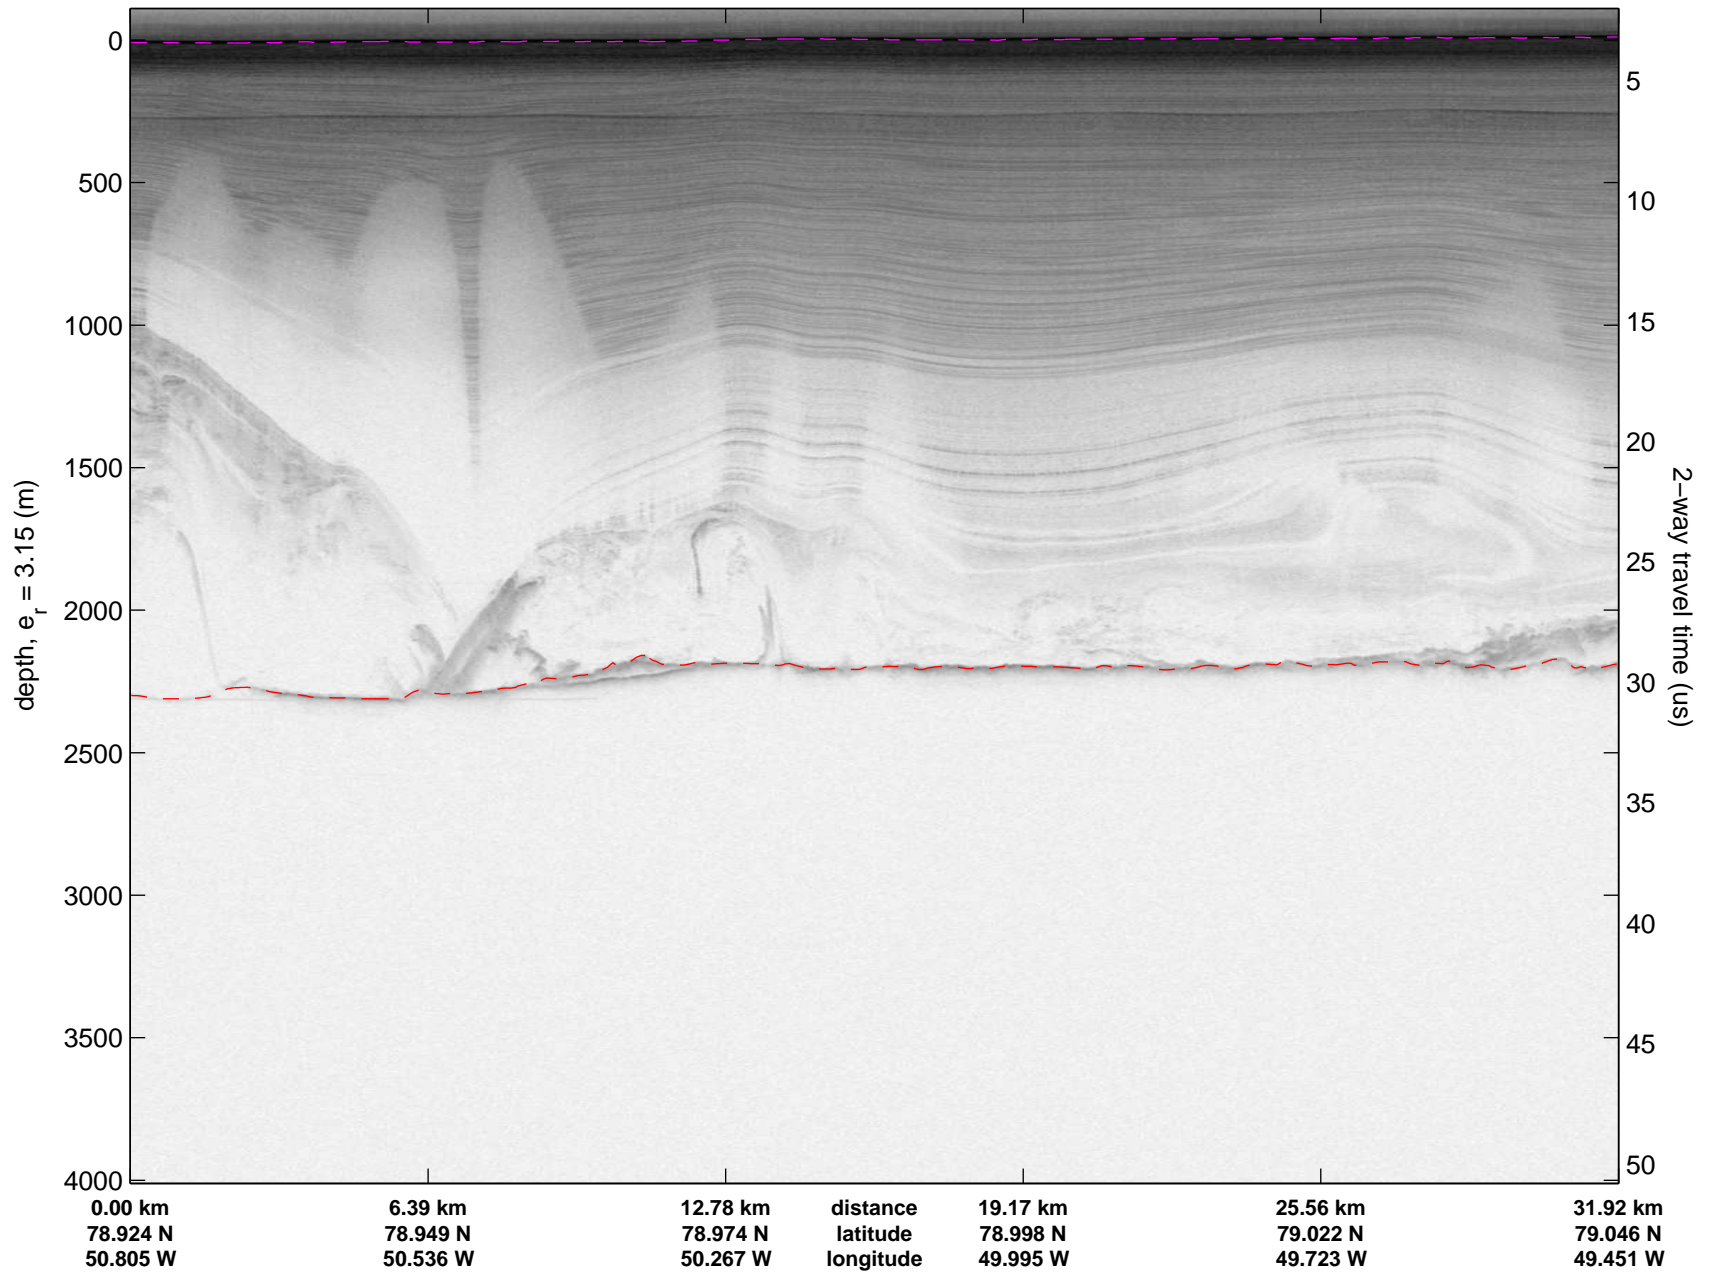

Data Frame ID: 20120514_01_018