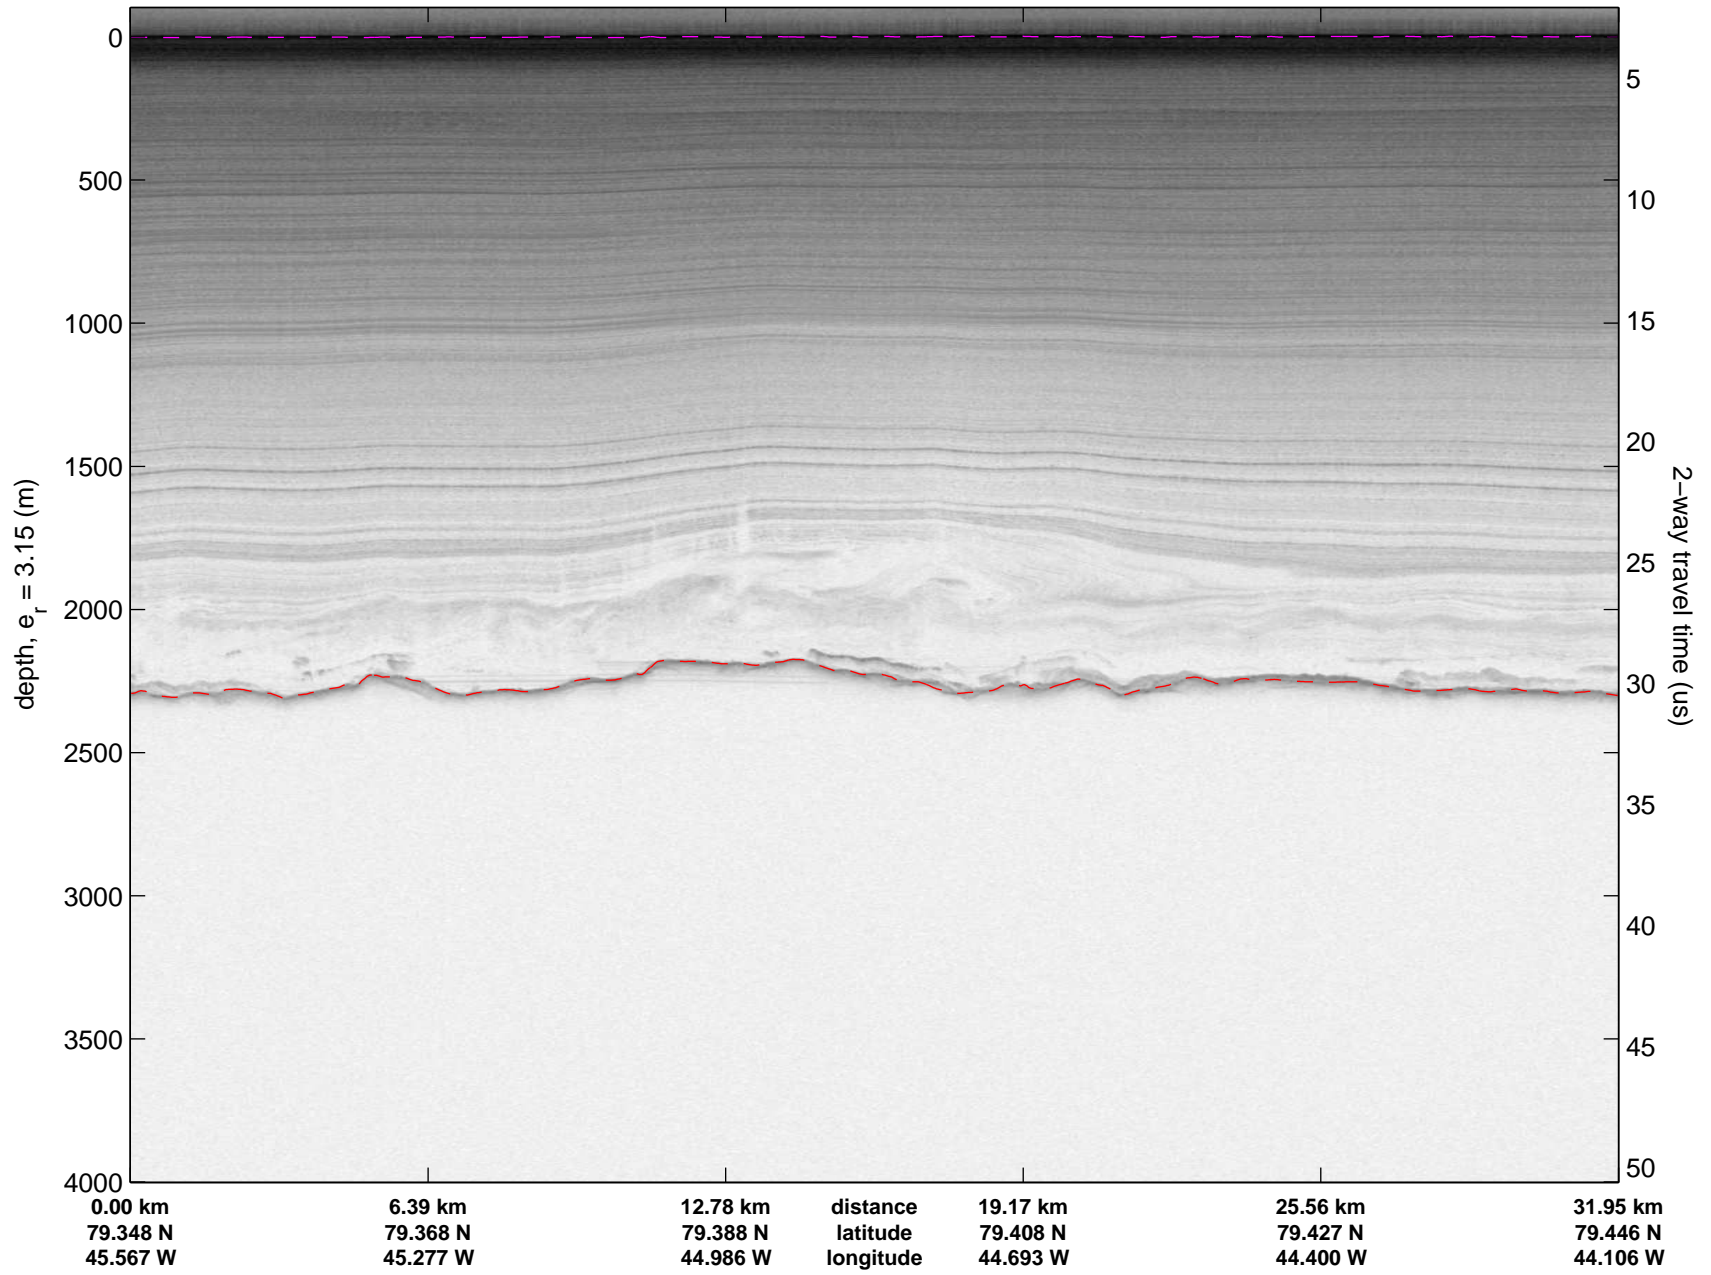

Data Frame ID: 20120514\_01\_020

Data Frame ID: 20120514\_01\_020

Polar Stereograph 70N/-45E

Data Frame ID: 20120514\_01\_021

Data Frame ID: 20120514\_01\_021

Polar Stereograph 70N/-45E

Data Frame ID: 20120514\_01\_022

Polar Stereograph 70N/-45E

Data Frame ID: 20120514\_01\_023

0.00 km	6.39 km	12.78 km	distance	19.17 km	25.56 km	31.92 km
79.440 N	79.459 N	79.478 N	latitude	79.496 N	79.514 N	79.531 N
44.196 W	43.901 W	43.605 W	longitude	43.307 W	43.010 W	42.711 W

Data Frame ID: 20120514\_01\_023

Polar Stereograph 70N/-45E

Data Frame ID: 20120514\_01\_024

0.00 km	6.39 km	12.78 km	distance	19.17 km	25.56 km	31.95 km
79.526 N	79.544 N	79.561 N	latitude	79.578 N	79.594 N	79.611 N
42.801 W	42.502 W	42.201 W	longitude	41.899 W	41.597 W	41.293 W

Data Frame ID: 20120514\_01\_024

Polar Stereograph 70N/-45E

Data Frame ID: 20120514\_01\_025

Data Frame ID: 20120514\_01\_025

0.00 km	6.39 km	12.78 km	distance	19.17 km	25.56 km	31.92 km
79.606 N	79.622 N	79.638 N	latitude	79.653 N	79.669 N	79.683 N
41.386 W	41.082 W	40.776 W	longitude	40.470 W	40.163 W	39.856 W