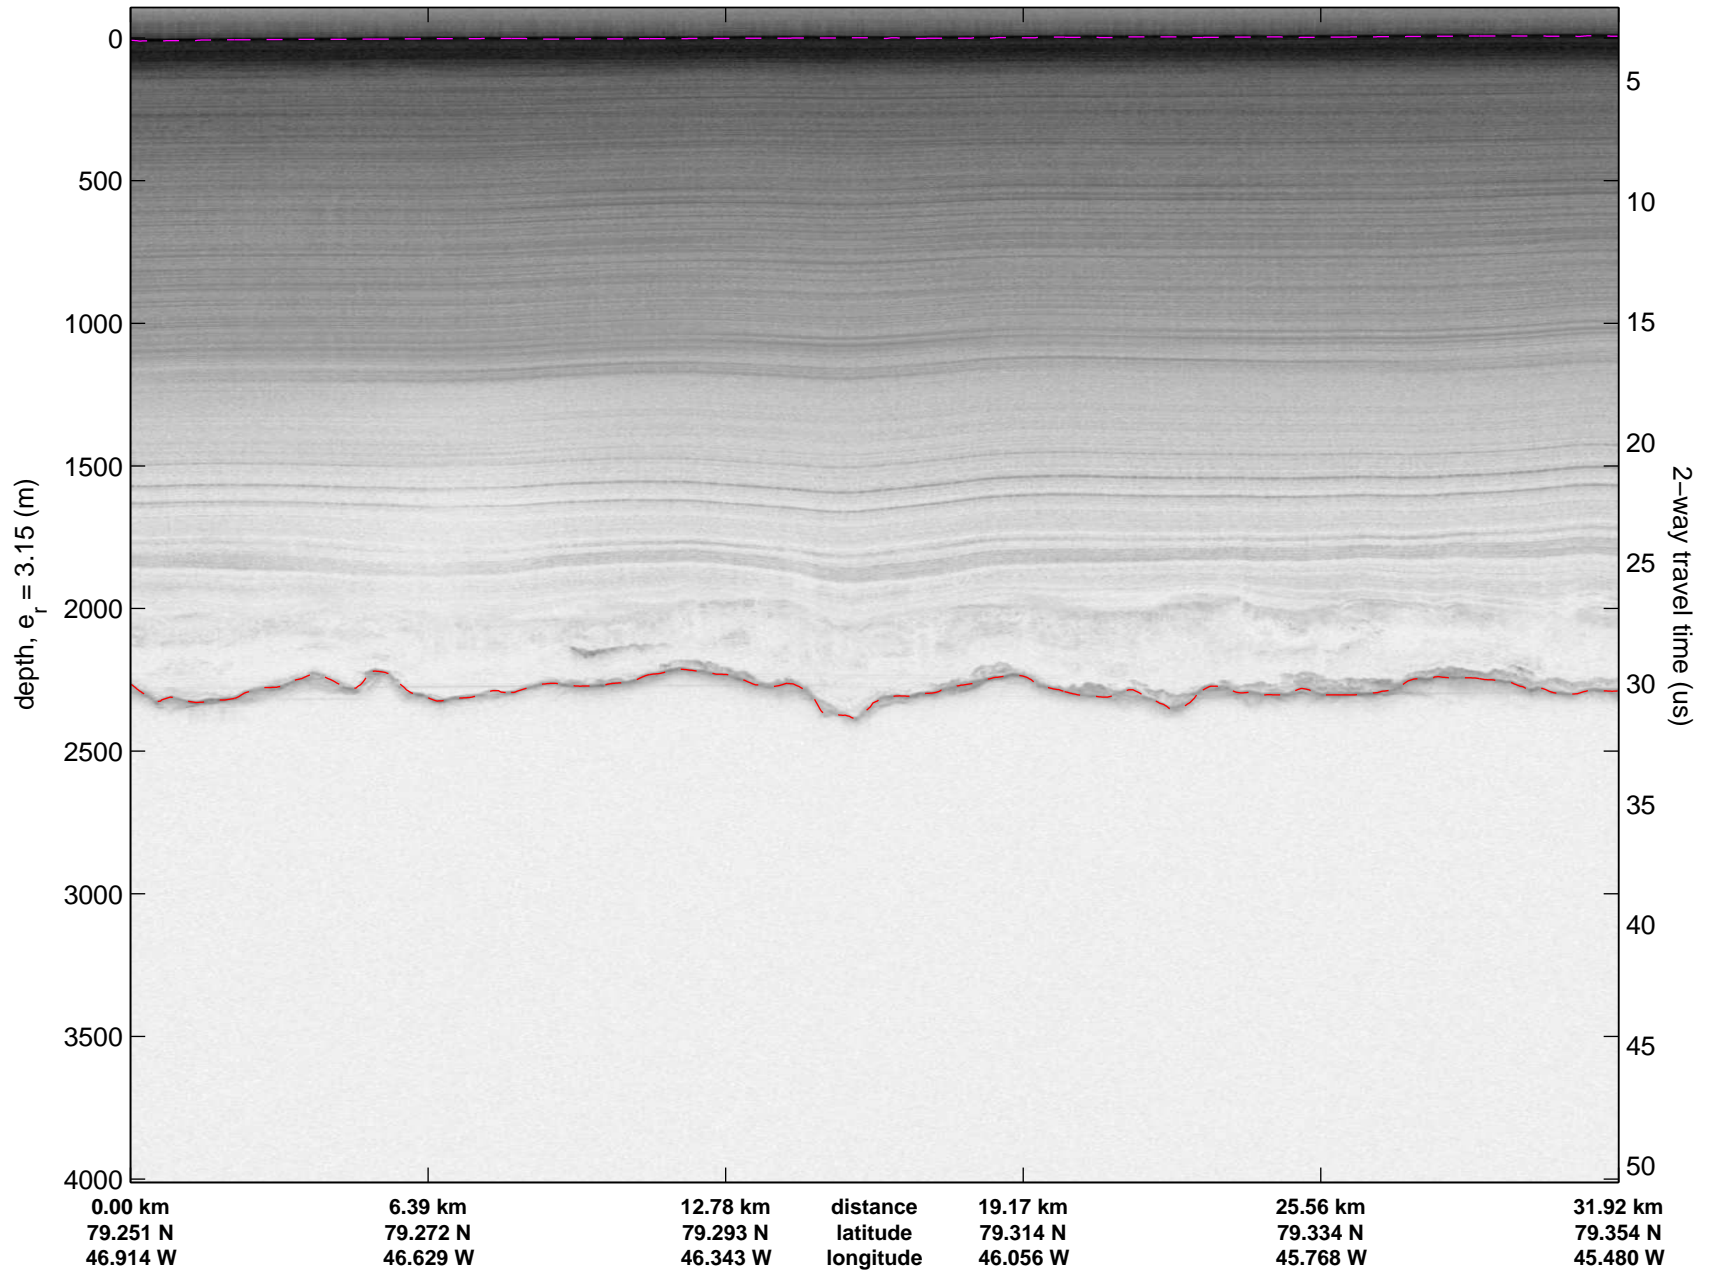

Data Frame ID: 20120514\_01\_020

Data Frame ID: 20120514\_01\_020

Polar Stereograph 70N/-45E

Data Frame ID: 20120514\_01\_021

Data Frame ID: 20120514\_01\_021

Polar Stereograph 70N/-45E

Data Frame ID: 20120514\_01\_022

Polar Stereograph 70N/-45E

Data Frame ID: 20120514\_01\_023

0.00 km	6.39 km	12.78 km	distance	19.17 km	25.56 km	31.92 km
79.440 N	79.459 N	79.478 N	latitude	79.496 N	79.514 N	79.531 N
44.196 W	43.901 W	43.605 W	longitude	43.307 W	43.010 W	42.711 W

Data Frame ID: 20120514\_01\_023

Polar Stereograph 70N/-45E

Data Frame ID: 20120514\_01\_024

0.00 km	6.39 km	12.78 km	distance	19.17 km	25.56 km	31.95 km
79.526 N	79.544 N	79.561 N	latitude	79.578 N	79.594 N	79.611 N
42.801 W	42.502 W	42.201 W	longitude	41.899 W	41.597 W	41.293 W

Data Frame ID: 20120514\_01\_024

Polar Stereograph 70N/-45E

Data Frame ID: 20120514\_01\_025

Data Frame ID: 20120514\_01\_025

0.00 km	6.39 km	12.78 km	distance	19.17 km	25.56 km	31.92 km
79.606 N	79.622 N	79.638 N	latitude	79.653 N	79.669 N	79.683 N
41.386 W	41.082 W	40.776 W	longitude	40.470 W	40.163 W	39.856 W