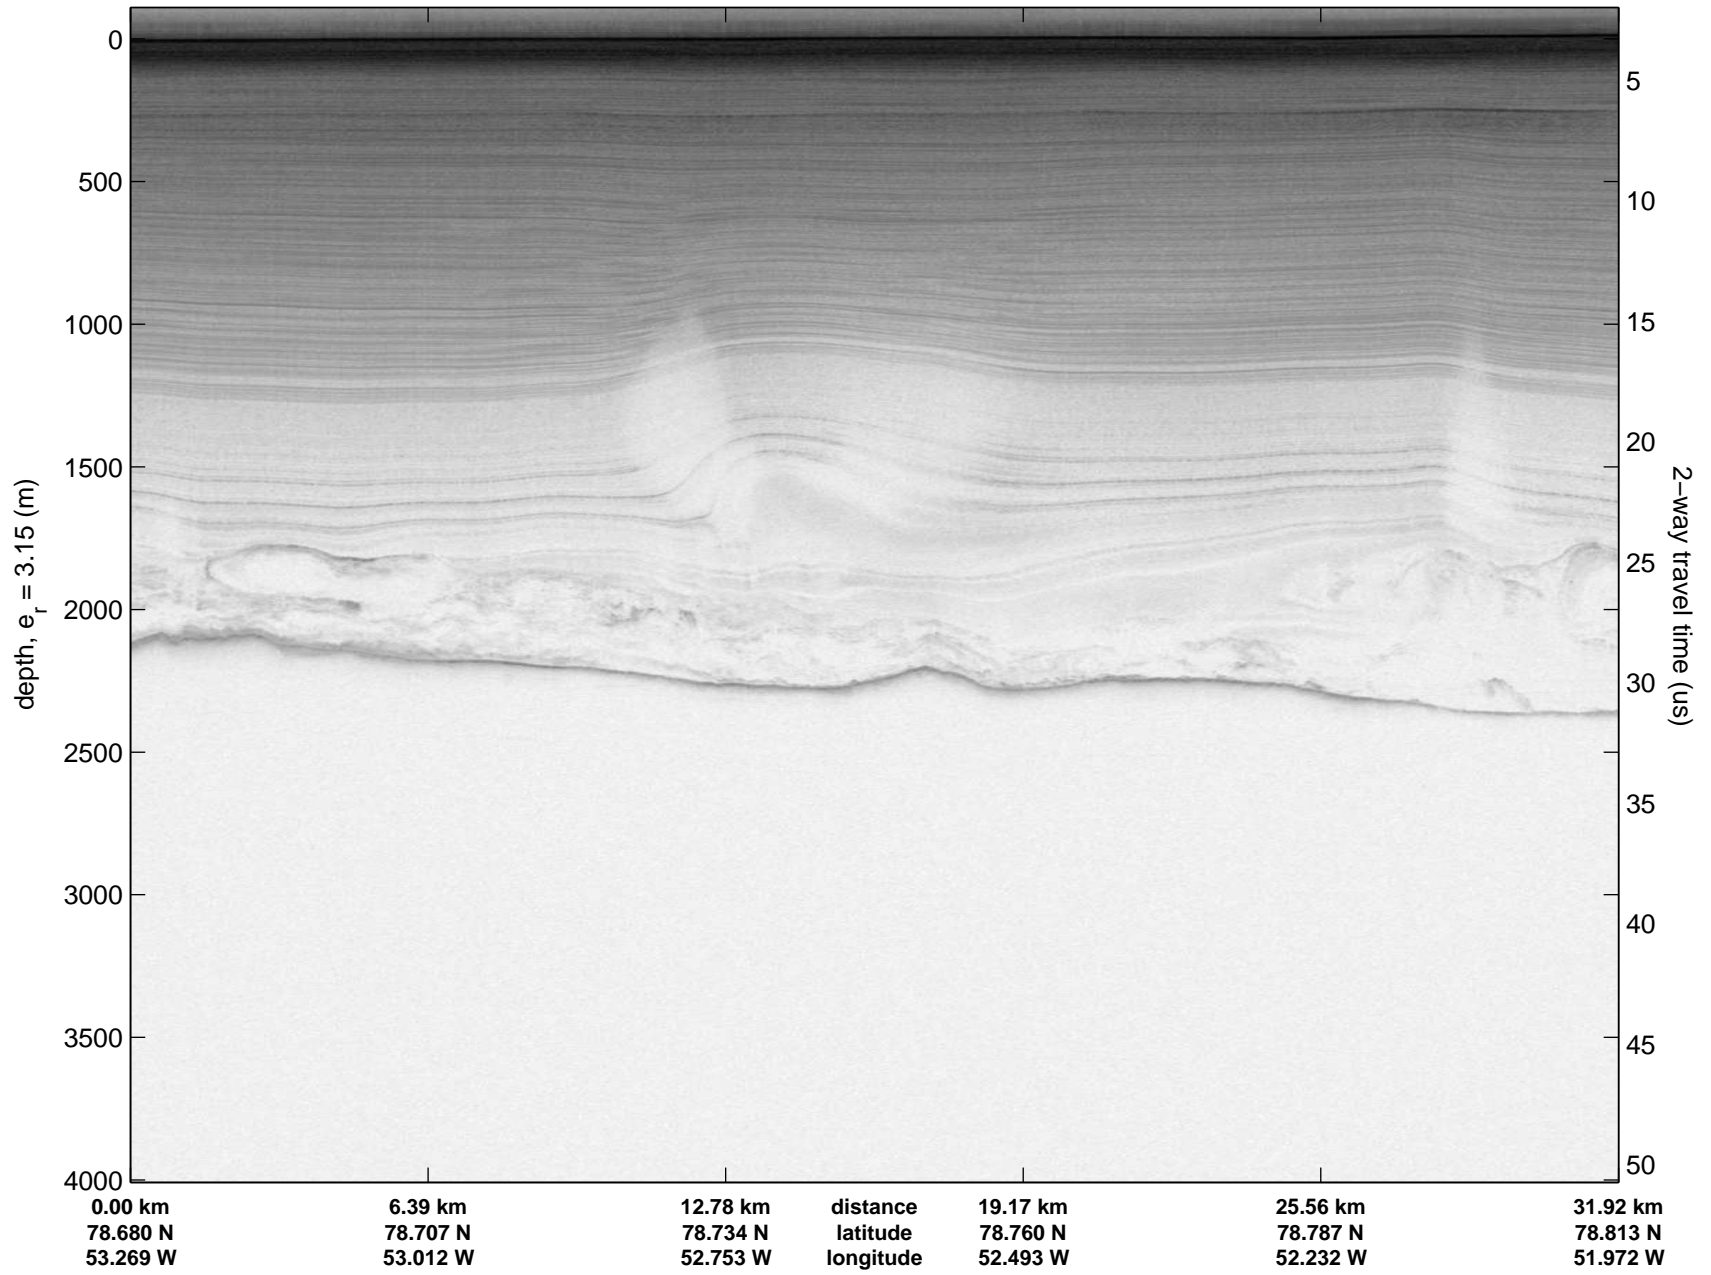

Data Frame ID: 20120514_01_016