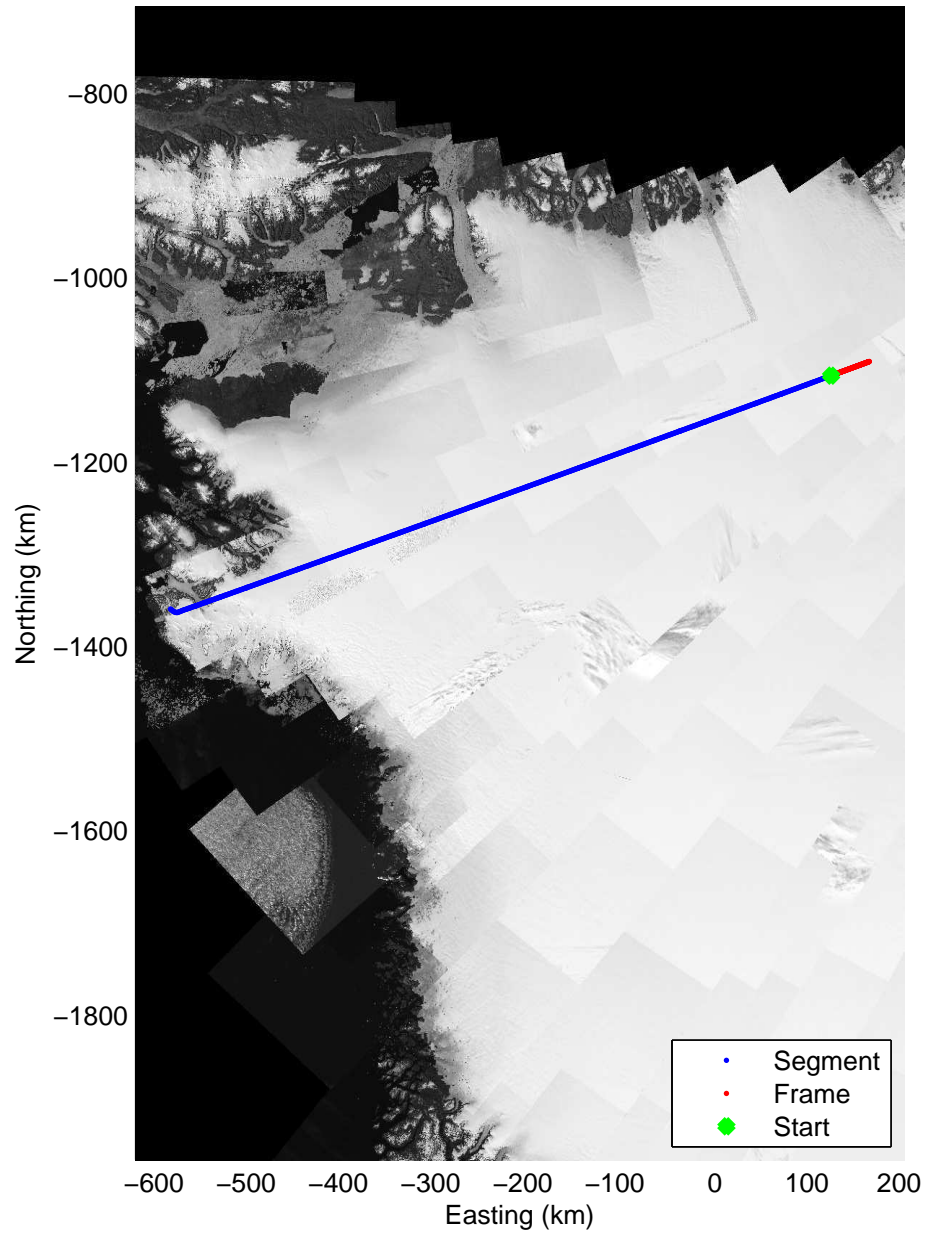

Data Frame ID: 20120514\_01\_023

Polar Stereograph 70N/-45E

Data Frame ID: 20120514\_01\_024

0.00 km	6.39 km	12.78 km	distance	19.17 km	25.56 km	31.95 km
79.526 N	79.544 N	79.561 N	latitude	79.578 N	79.594 N	79.611 N
42.801 W	42.502 W	42.201 W	longitude	41.899 W	41.597 W	41.293 W

Data Frame ID: 20120514\_01\_024

Polar Stereograph 70N/-45E

Data Frame ID: 20120514\_01\_025

Data Frame ID: 20120514\_01\_025

0.00 km	6.39 km	12.78 km	distance	19.17 km	25.56 km	31.92 km
79.606 N	79.622 N	79.638 N	latitude	79.653 N	79.669 N	79.683 N
41.386 W	41.082 W	40.776 W	longitude	40.470 W	40.163 W	39.856 W

Polar Stereograph 70N/-45E

Data Frame ID: 20120514\_01\_026

Data Frame ID: 20120514\_01\_026

Polar Stereograph 70N/-45E

Data Frame ID: 20120514\_01\_027

0.00 km	9.09 km	18.18 km	distance	27.24 km	36.33 km	45.38 km
79.746 N	79.765 N	79.783 N	latitude	79.801 N	79.818 N	79.835 N
38.493 W	38.048 W	37.602 W	longitude	37.155 W	36.705 W	36.257 W