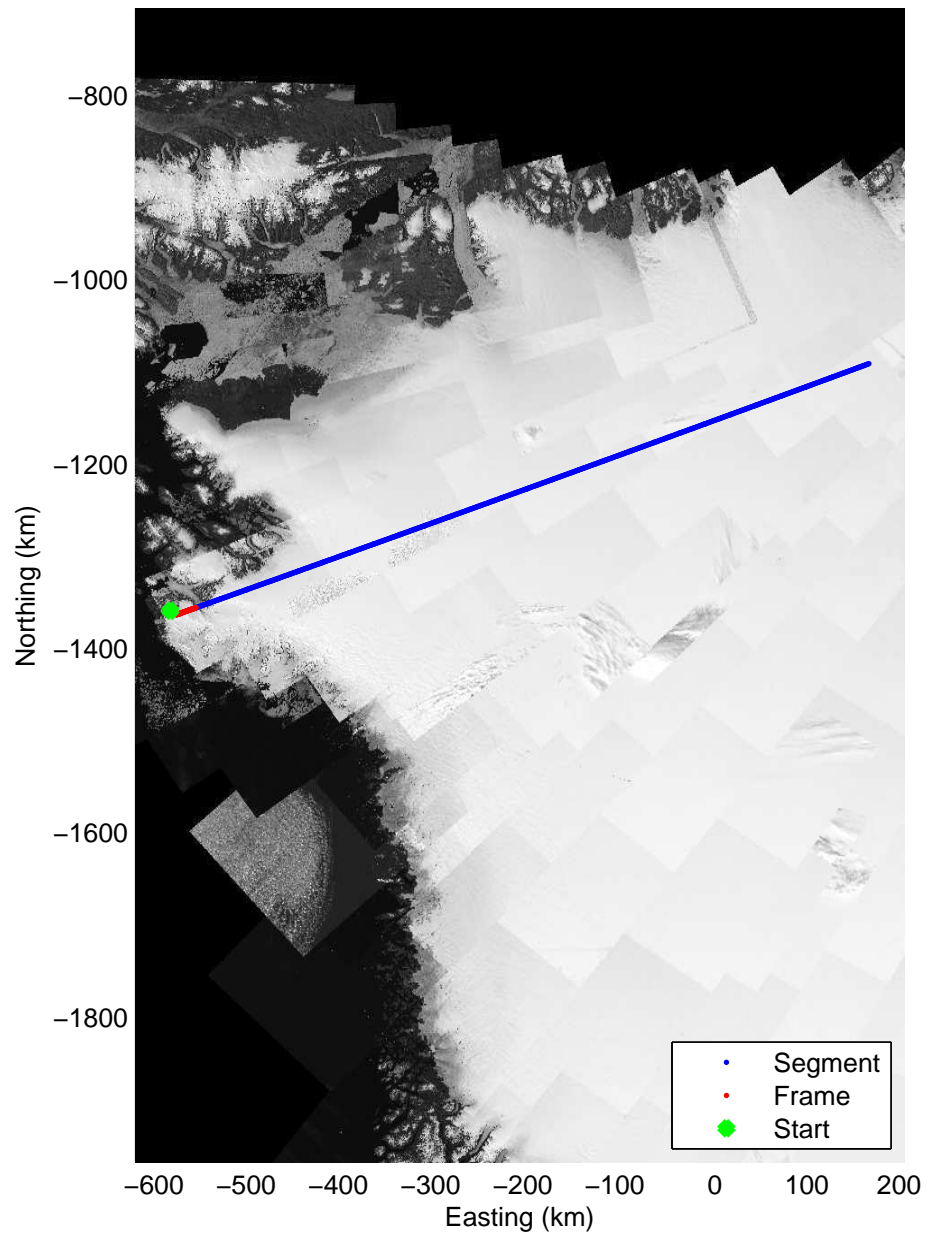

Polar Stereograph 70N/-45E

Data Frame ID: 20120514\_01\_001

Data Frame ID: 20120514\_01\_001

Data Frame ID: 20120514\_01\_002

Data Frame ID: 20120514\_01\_002

0.00 km	6.39 km	12.78 km	distance	19.17 km	25.55 km	31.91 km
76.495 N	76.533 N	76.572 N	latitude	76.610 N	76.648 N	76.685 N
67.592 W	67.410 W	67.228 W	longitude	67.043 W	66.859 W	66.674 W

Data Frame ID: 20120514\_01\_003

Data Frame ID: 20120514\_01\_003

Data Frame ID: 20120514\_01\_004

Data Frame ID: 20120514\_01\_004

0.00 km	6.39 km	12.81 km	distance	19.20 km	25.59 km	31.95 km
76.850 N	76.887 N	76.924 N	latitude	76.961 N	76.998 N	77.034 N
65.844 W	65.652 W	65.458 W	longitude	65.264 W	65.070 W	64.875 W