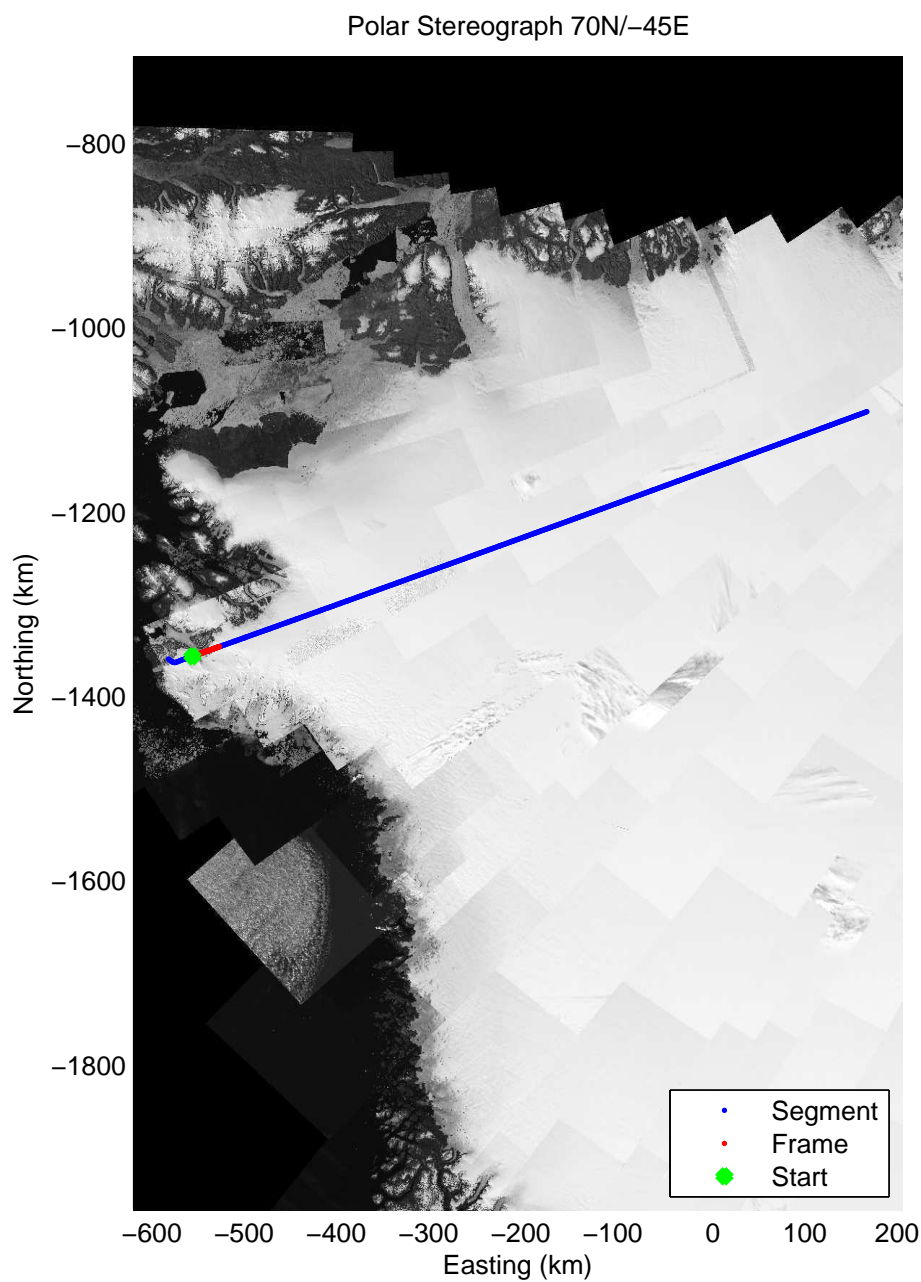

Polar Stereograph 70N/-45E

Data Frame ID: 20120514\_01\_001

Data Frame ID: 20120514\_01\_001

Data Frame ID: 20120514\_01\_002

Data Frame ID: 20120514\_01\_002

0.00 km	6.39 km	12.78 km	distance	19.17 km	25.55 km	31.91 km
76.495 N	76.533 N	76.572 N	latitude	76.610 N	76.648 N	76.685 N
67.592 W	67.410 W	67.228 W	longitude	67.043 W	66.859 W	66.674 W

Data Frame ID: 20120514\_01\_003

Data Frame ID: 20120514\_01\_003

Data Frame ID: 20120514\_01\_004

Data Frame ID: 20120514\_01\_004

0.00 km	6.39 km	12.81 km	distance	19.20 km	25.59 km	31.95 km
76.850 N	76.887 N	76.924 N	latitude	76.961 N	76.998 N	77.034 N
65.844 W	65.652 W	65.458 W	longitude	65.264 W	65.070 W	64.875 W