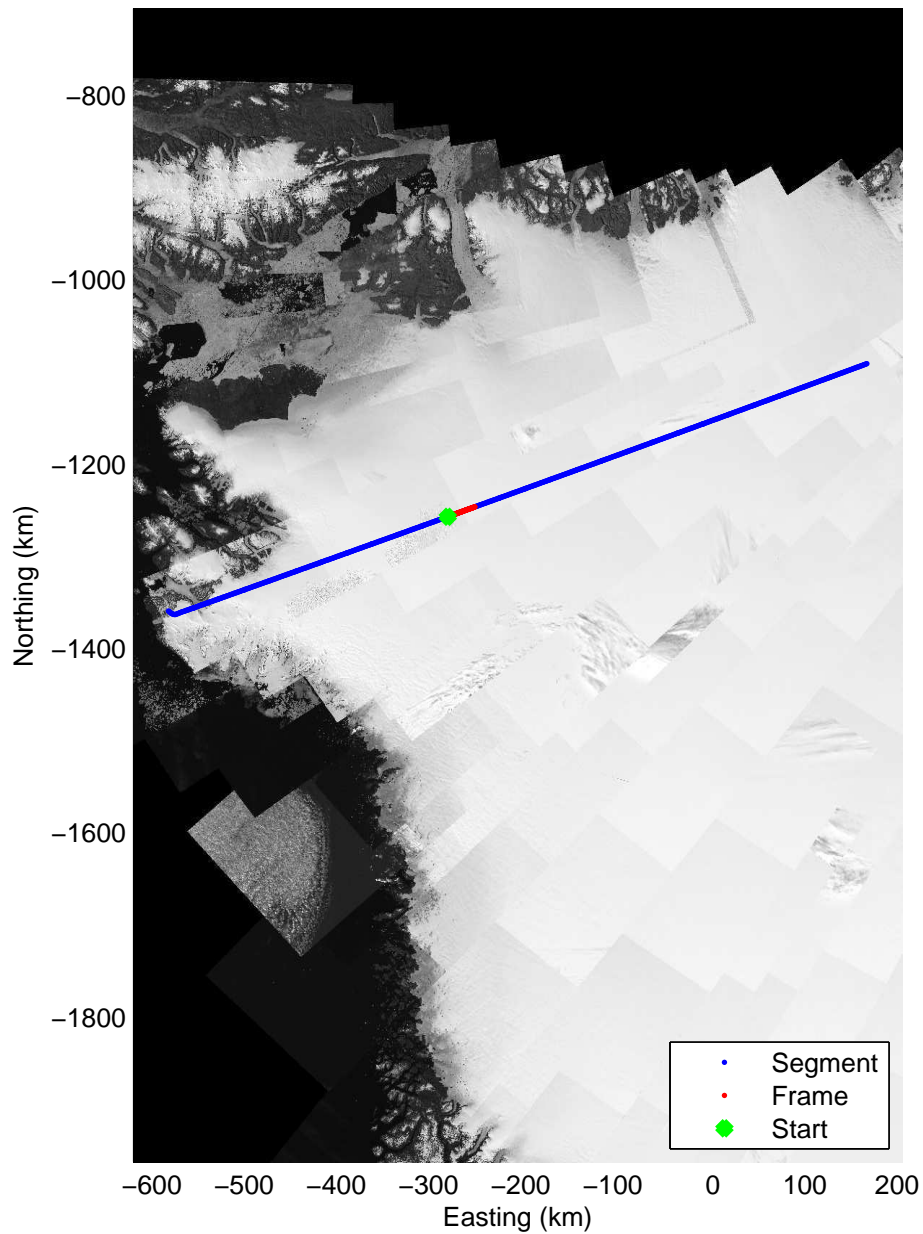

Data Frame ID: 20120514\_01\_011

Polar Stereograph 70N/-45E

Data Frame ID: 20120514\_01\_012

0.00 km	6.39 km	12.78 km	distance	19.17 km	25.56 km	31.92 km
78.135 N	78.166 N	78.196 N	latitude	78.227 N	78.257 N	78.287 N
57.876 W	57.642 W	57.406 W	longitude	57.169 W	56.931 W	56.693 W