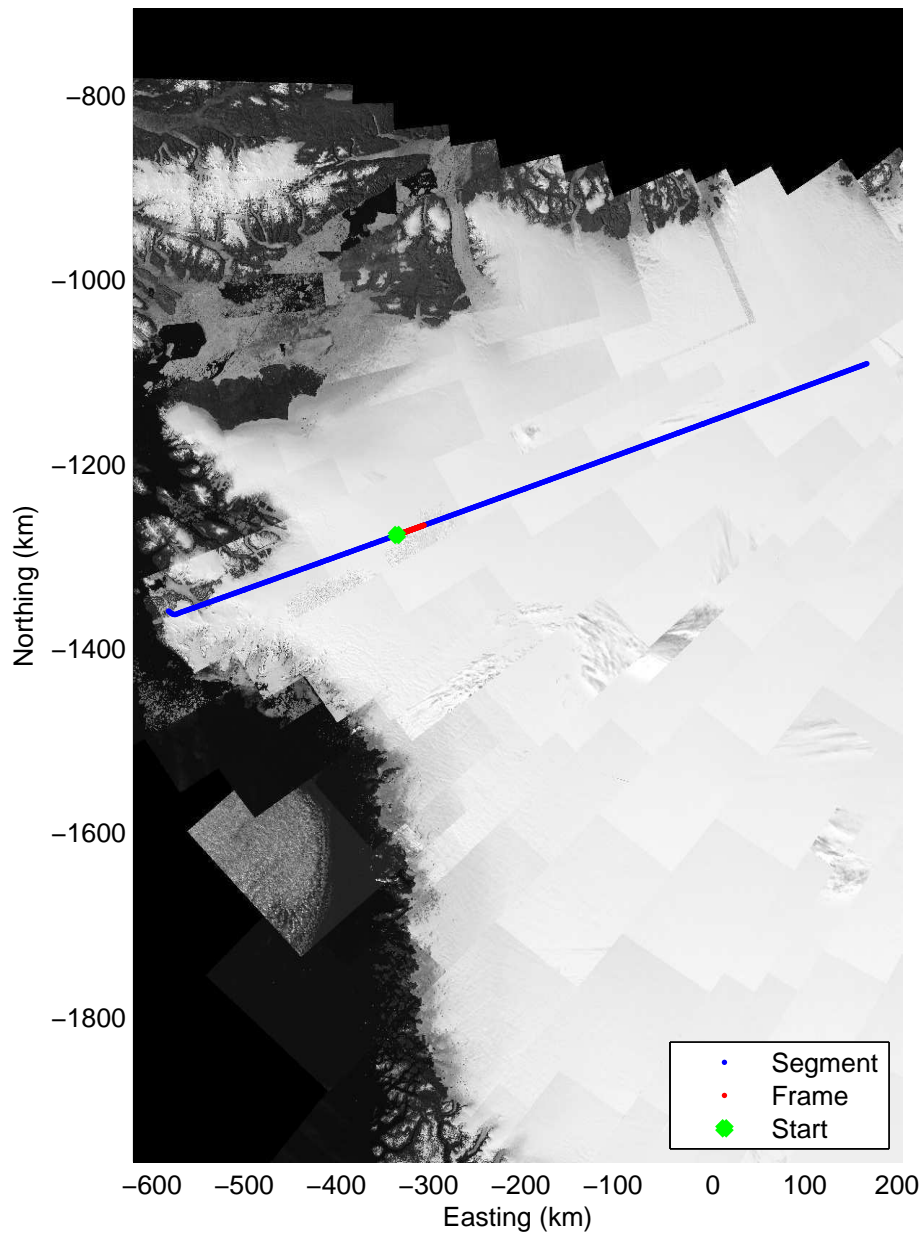

Polar Stereograph 70N/-45E