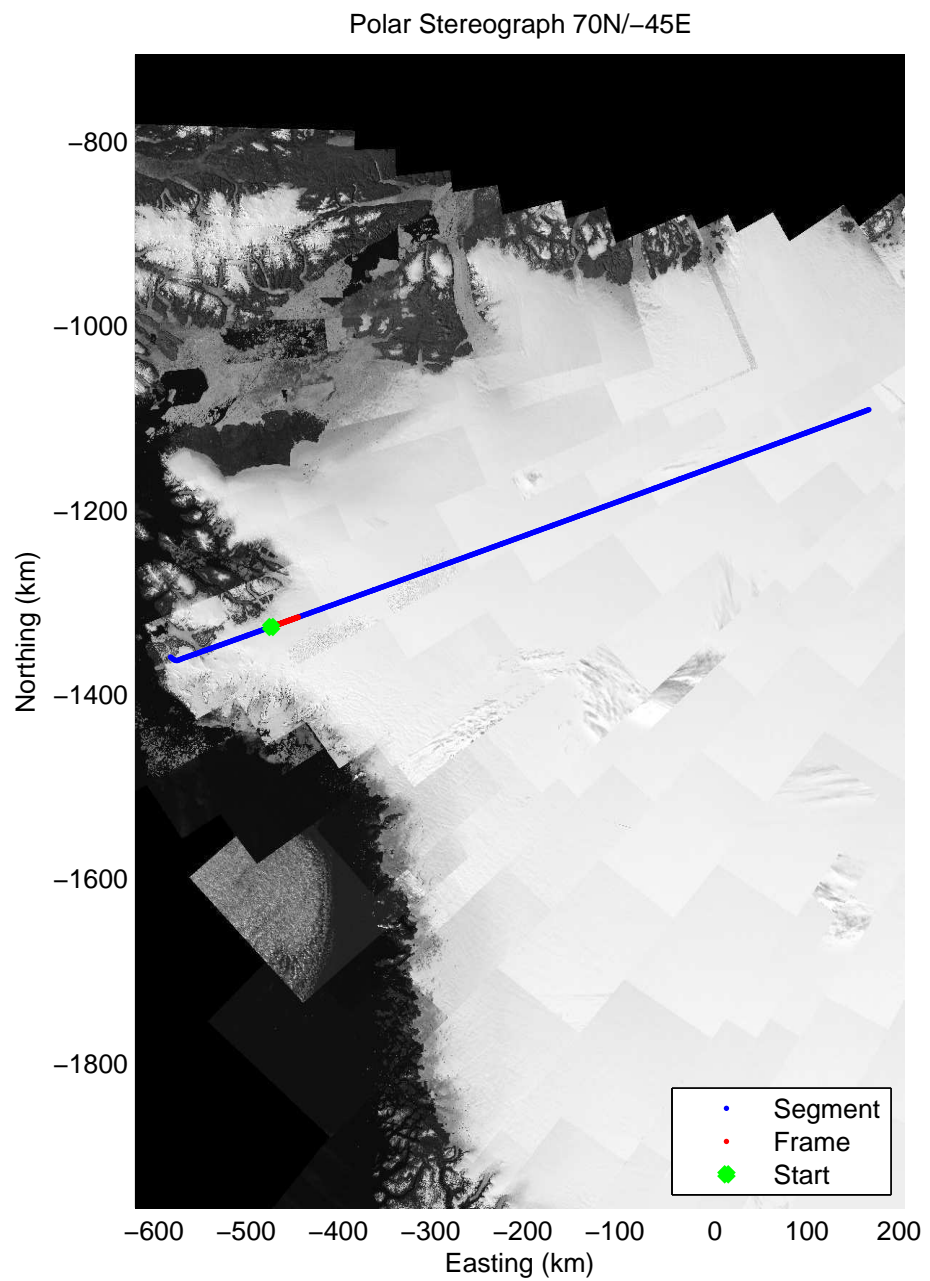

Polar Stereograph 70N/-45E

Data Frame ID: 20120514\_01\_001

Data Frame ID: 20120514\_01\_001

Data Frame ID: 20120514\_01\_002

Data Frame ID: 20120514\_01\_002

0.00 km	6.39 km	12.78 km	distance	19.17 km	25.55 km	31.91 km
76.495 N	76.533 N	76.572 N	latitude	76.610 N	76.648 N	76.685 N
67.592 W	67.410 W	67.228 W	longitude	67.043 W	66.859 W	66.674 W

Data Frame ID: 20120514\_01\_003

Data Frame ID: 20120514\_01\_003

Data Frame ID: 20120514\_01\_004

Data Frame ID: 20120514\_01\_004

0.00 km	6.39 km	12.81 km	distance	19.20 km	25.59 km	31.95 km
76.850 N	76.887 N	76.924 N	latitude	76.961 N	76.998 N	77.034 N
65.844 W	65.652 W	65.458 W	longitude	65.264 W	65.070 W	64.875 W