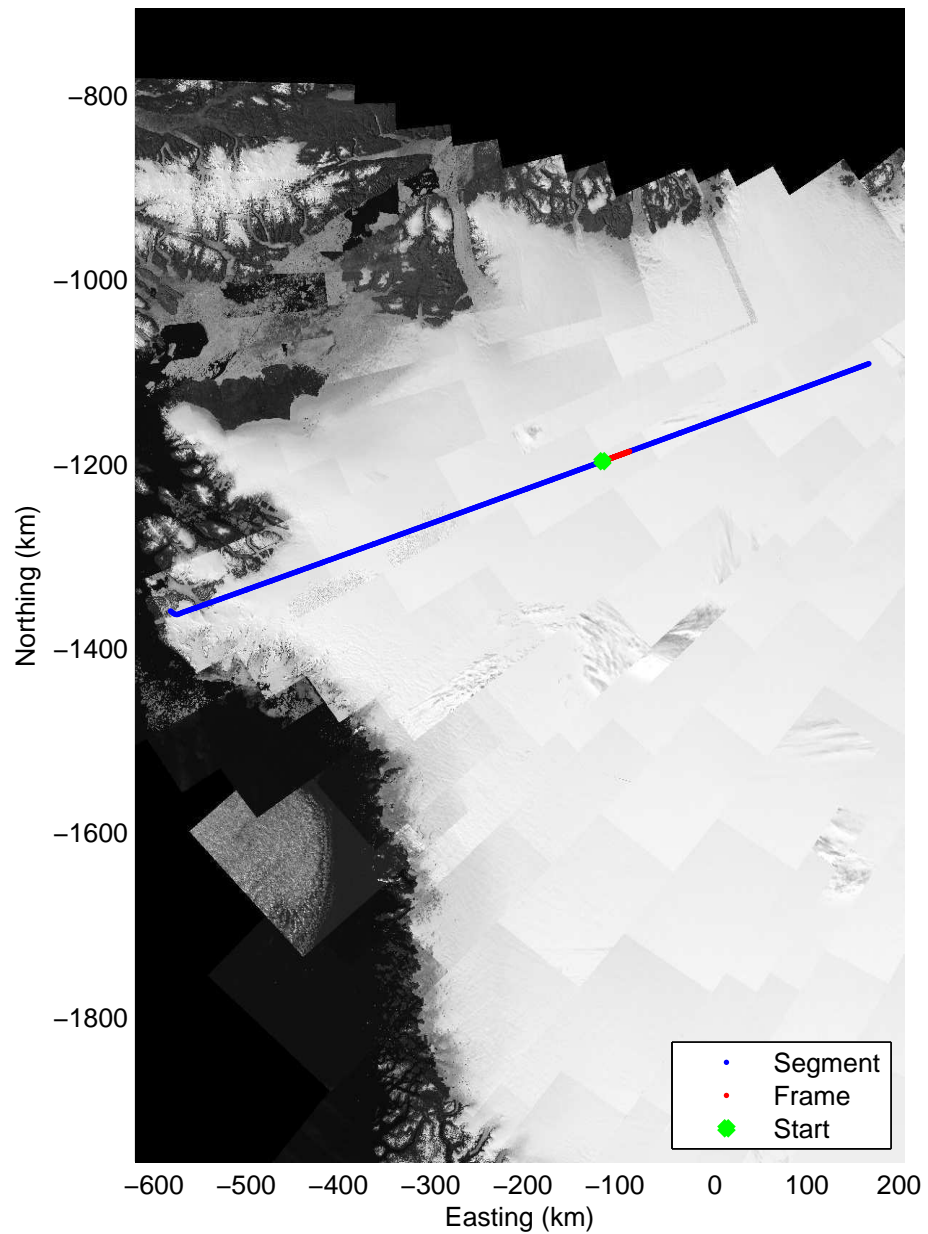

Polar Stereograph 70N/-45E