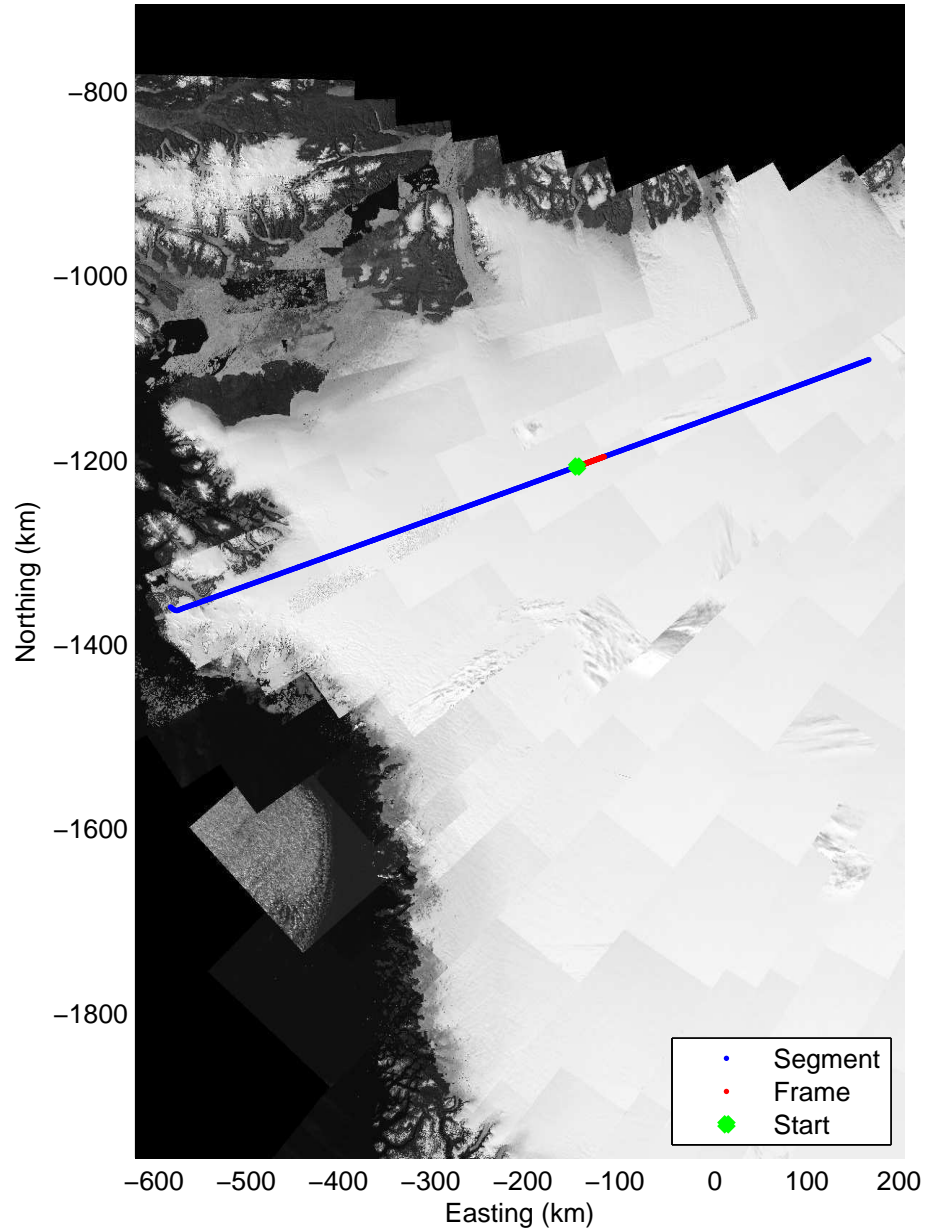

Data Frame ID: 20120514\_01\_016

Data Frame ID: 20120514\_01\_016

Polar Stereograph 70N/-45E

Data Frame ID: 20120514\_01\_017

Data Frame ID: 20120514\_01\_017

0.00 km	6.39 km	12.78 km	distance	19.17 km	25.56 km	31.92 km
78.805 N	78.831 N	78.856 N	latitude	78.882 N	78.907 N	78.932 N
52.050 W	51.787 W	51.523 W	longitude	51.258 W	50.991 W	50.725 W