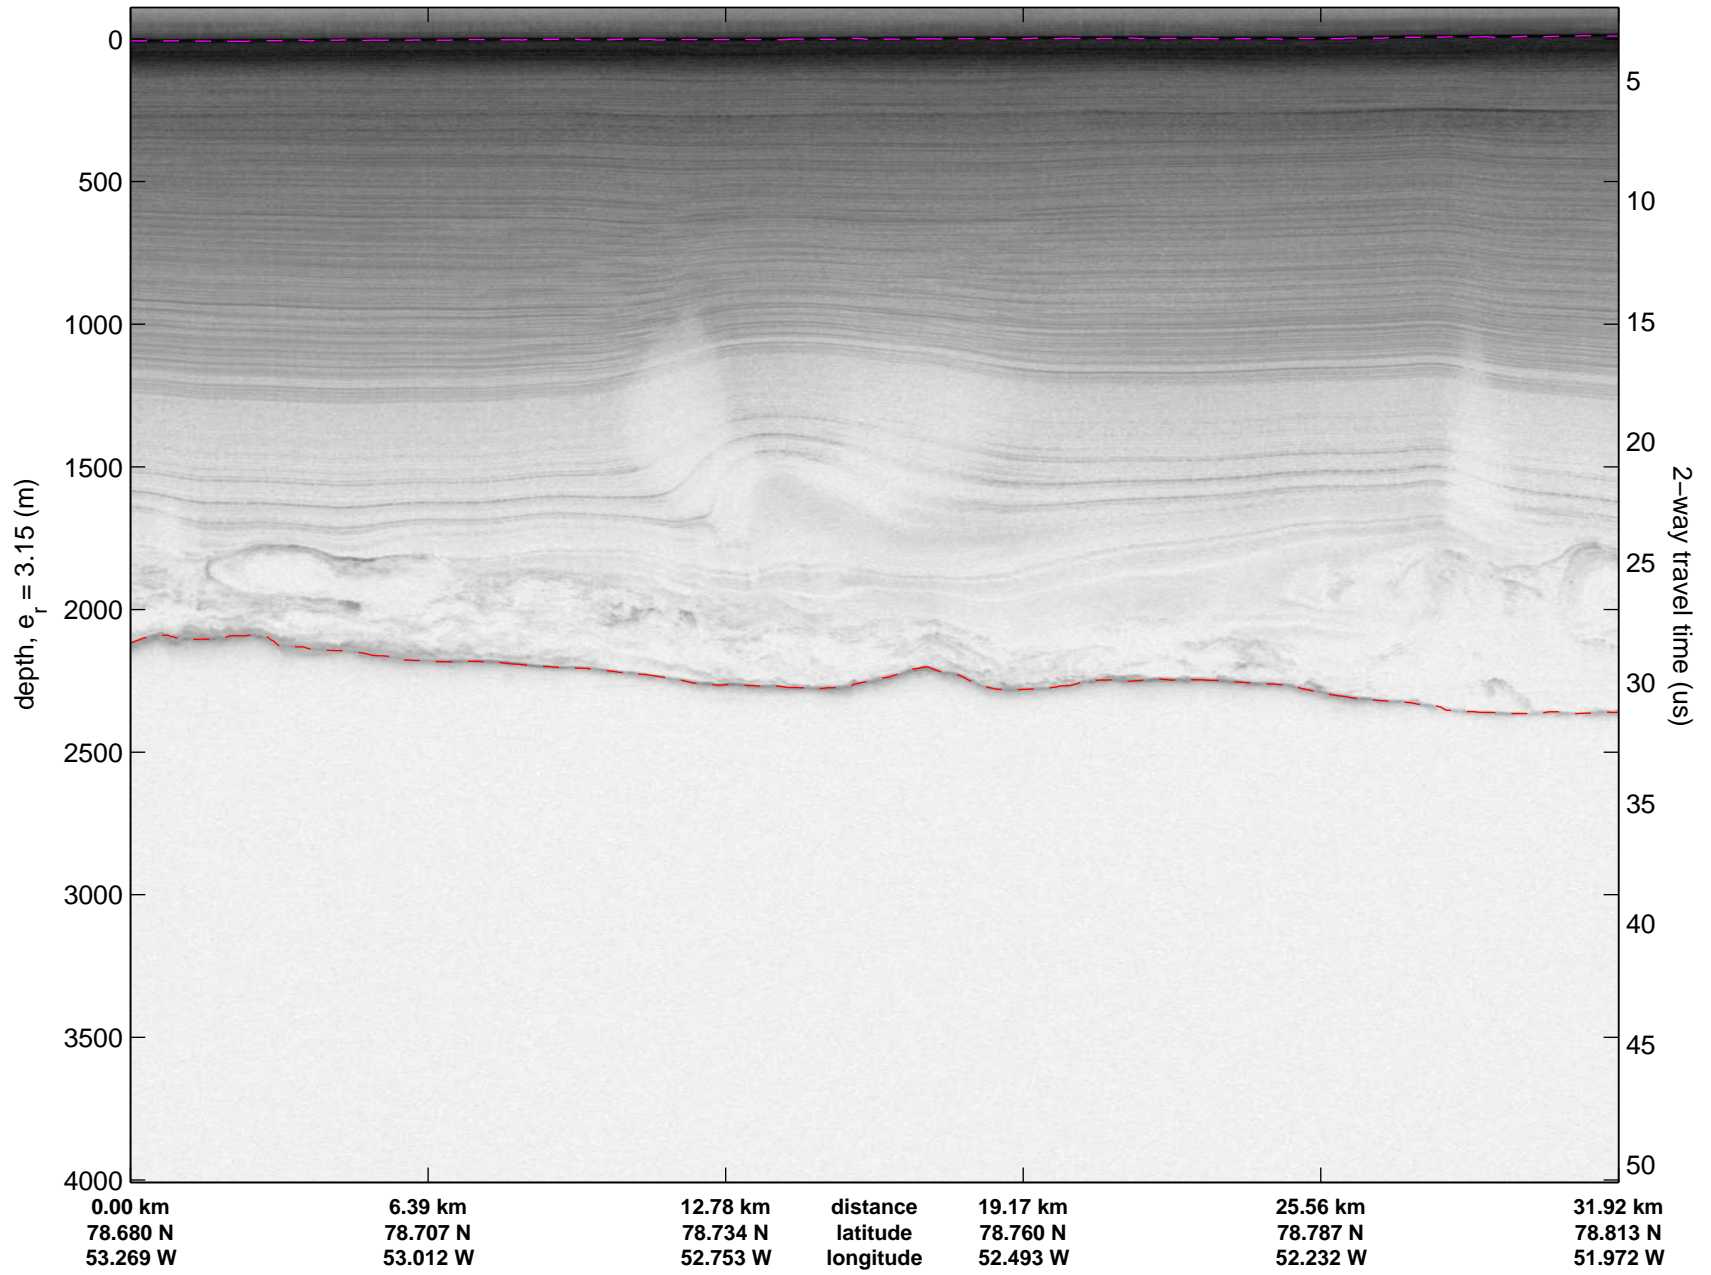

Polar Stereograph 70N/-45E

Data Frame ID: 20120514\_01\_014

0.00 km	6.39 km	12.78 km	distance	19.17 km	25.56 km	31.92 km
78.417 N	78.446 N	78.474 N	latitude	78.503 N	78.531 N	78.559 N
55.626 W	55.380 W	55.133 W	longitude	54.885 W	54.635 W	54.385 W

Data Frame ID: 20120514\_01\_014

Polar Stereograph 70N/-45E

Data Frame ID: 20120514\_01\_015

0.00 km	6.39 km	12.78 km	distance	19.17 km	25.56 km	31.92 km
78.551 N	78.579 N	78.606 N	latitude	78.634 N	78.661 N	78.688 N
54.461 W	54.210 W	53.956 W	longitude	53.702 W	53.447 W	53.192 W

Data Frame ID: 20120514\_01\_016

Data Frame ID: 20120514\_01\_016

Polar Stereograph 70N/-45E

Data Frame ID: 20120514\_01\_017

Data Frame ID: 20120514\_01\_017

0.00 km	6.39 km	12.78 km	distance	19.17 km	25.56 km	31.92 km
78.805 N	78.831 N	78.856 N	latitude	78.882 N	78.907 N	78.932 N
52.050 W	51.787 W	51.523 W	longitude	51.258 W	50.991 W	50.725 W