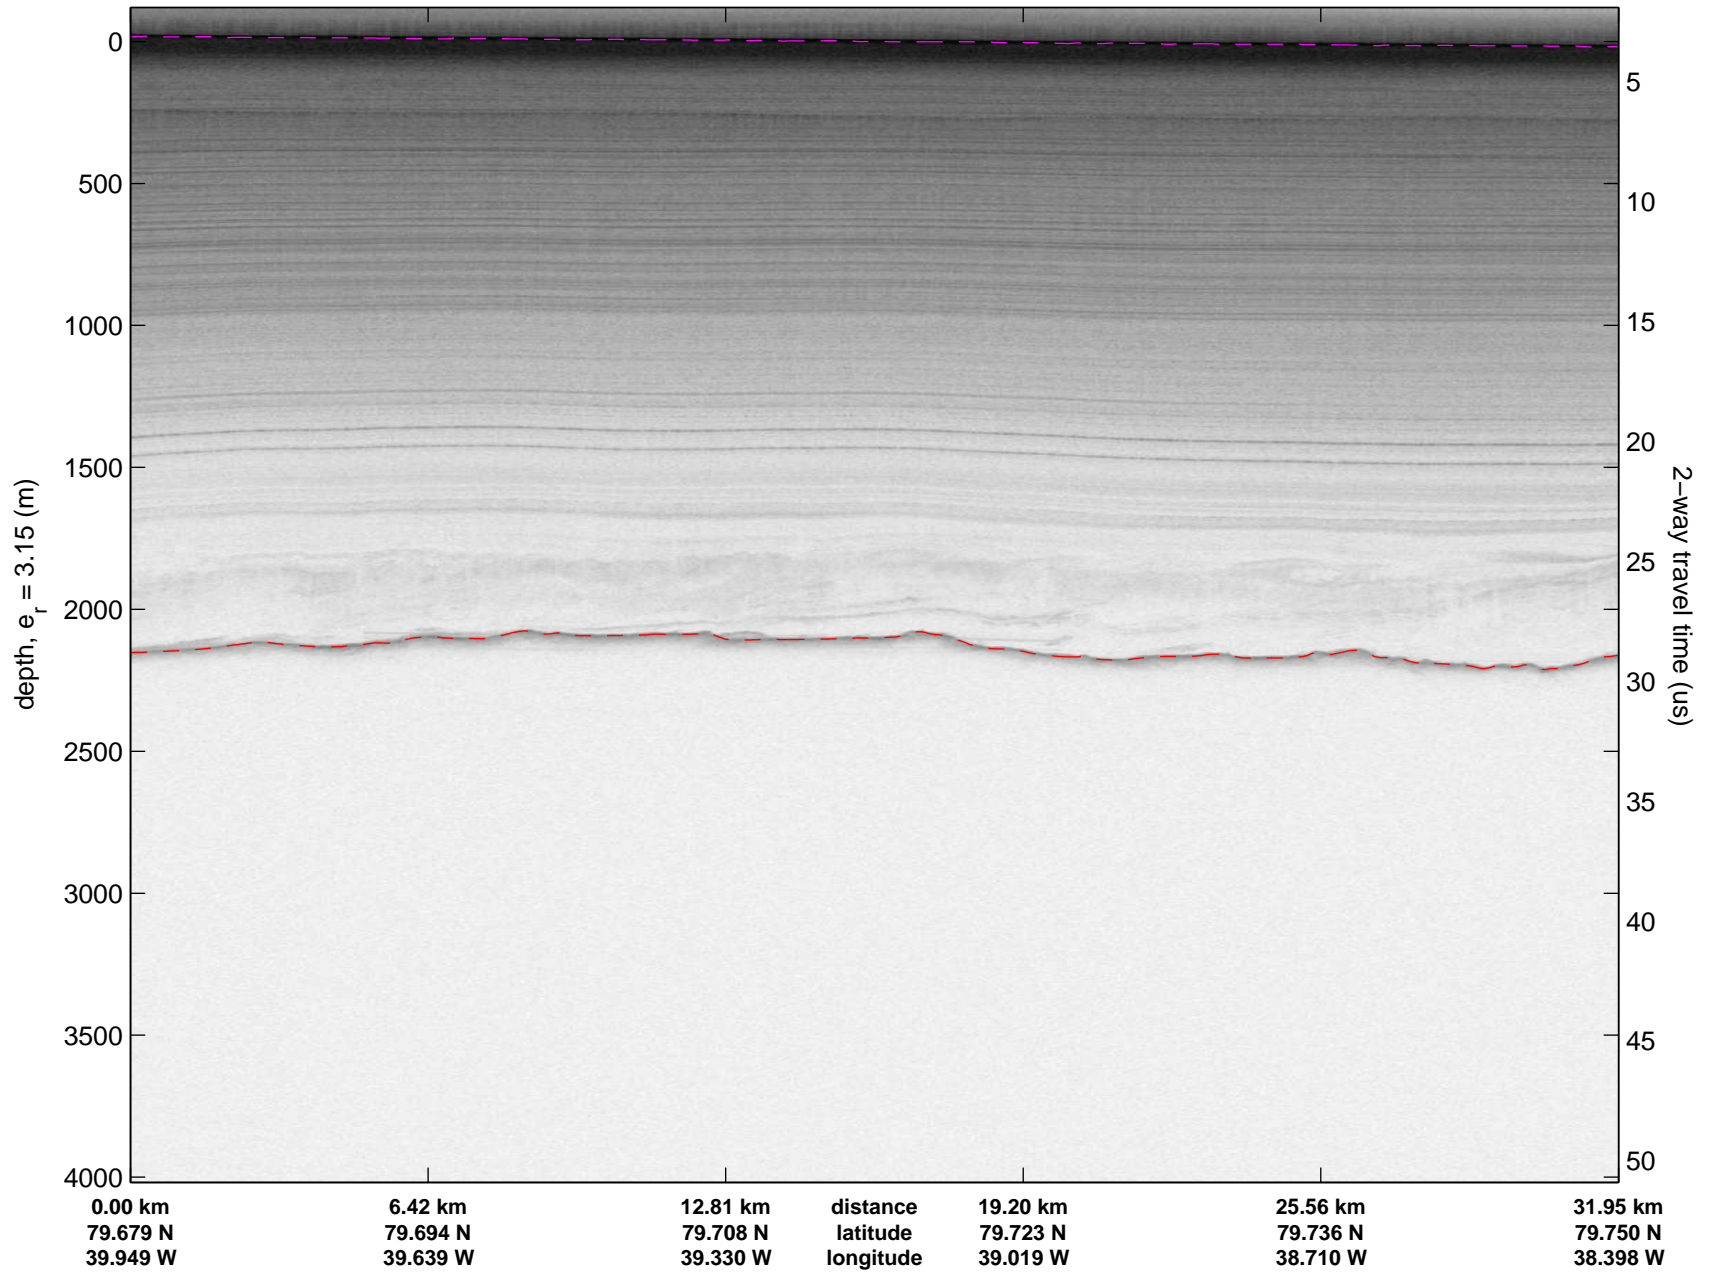

Polar Stereograph 70N/-45E

Data Frame ID: 20120514\_01\_023

0.00 km	6.39 km	12.78 km	distance	19.17 km	25.56 km	31.92 km
79.440 N	79.459 N	79.478 N	latitude	79.496 N	79.514 N	79.531 N
44.196 W	43.901 W	43.605 W	longitude	43.307 W	43.010 W	42.711 W

Data Frame ID: 20120514\_01\_023

Polar Stereograph 70N/-45E

Data Frame ID: 20120514\_01\_024

0.00 km	6.39 km	12.78 km	distance	19.17 km	25.56 km	31.95 km
79.526 N	79.544 N	79.561 N	latitude	79.578 N	79.594 N	79.611 N
42.801 W	42.502 W	42.201 W	longitude	41.899 W	41.597 W	41.293 W

Data Frame ID: 20120514\_01\_024

Polar Stereograph 70N/-45E

Data Frame ID: 20120514\_01\_025

Data Frame ID: 20120514\_01\_025

0.00 km	6.39 km	12.78 km	distance	19.17 km	25.56 km	31.92 km
79.606 N	79.622 N	79.638 N	latitude	79.653 N	79.669 N	79.683 N
41.386 W	41.082 W	40.776 W	longitude	40.470 W	40.163 W	39.856 W

Polar Stereograph 70N/-45E

Data Frame ID: 20120514\_01\_026

Data Frame ID: 20120514\_01\_026

Polar Stereograph 70N/-45E

Data Frame ID: 20120514\_01\_027

0.00 km	9.09 km	18.18 km	distance	27.24 km	36.33 km	45.38 km
79.746 N	79.765 N	79.783 N	latitude	79.801 N	79.818 N	79.835 N
38.493 W	38.048 W	37.602 W	longitude	37.155 W	36.705 W	36.257 W