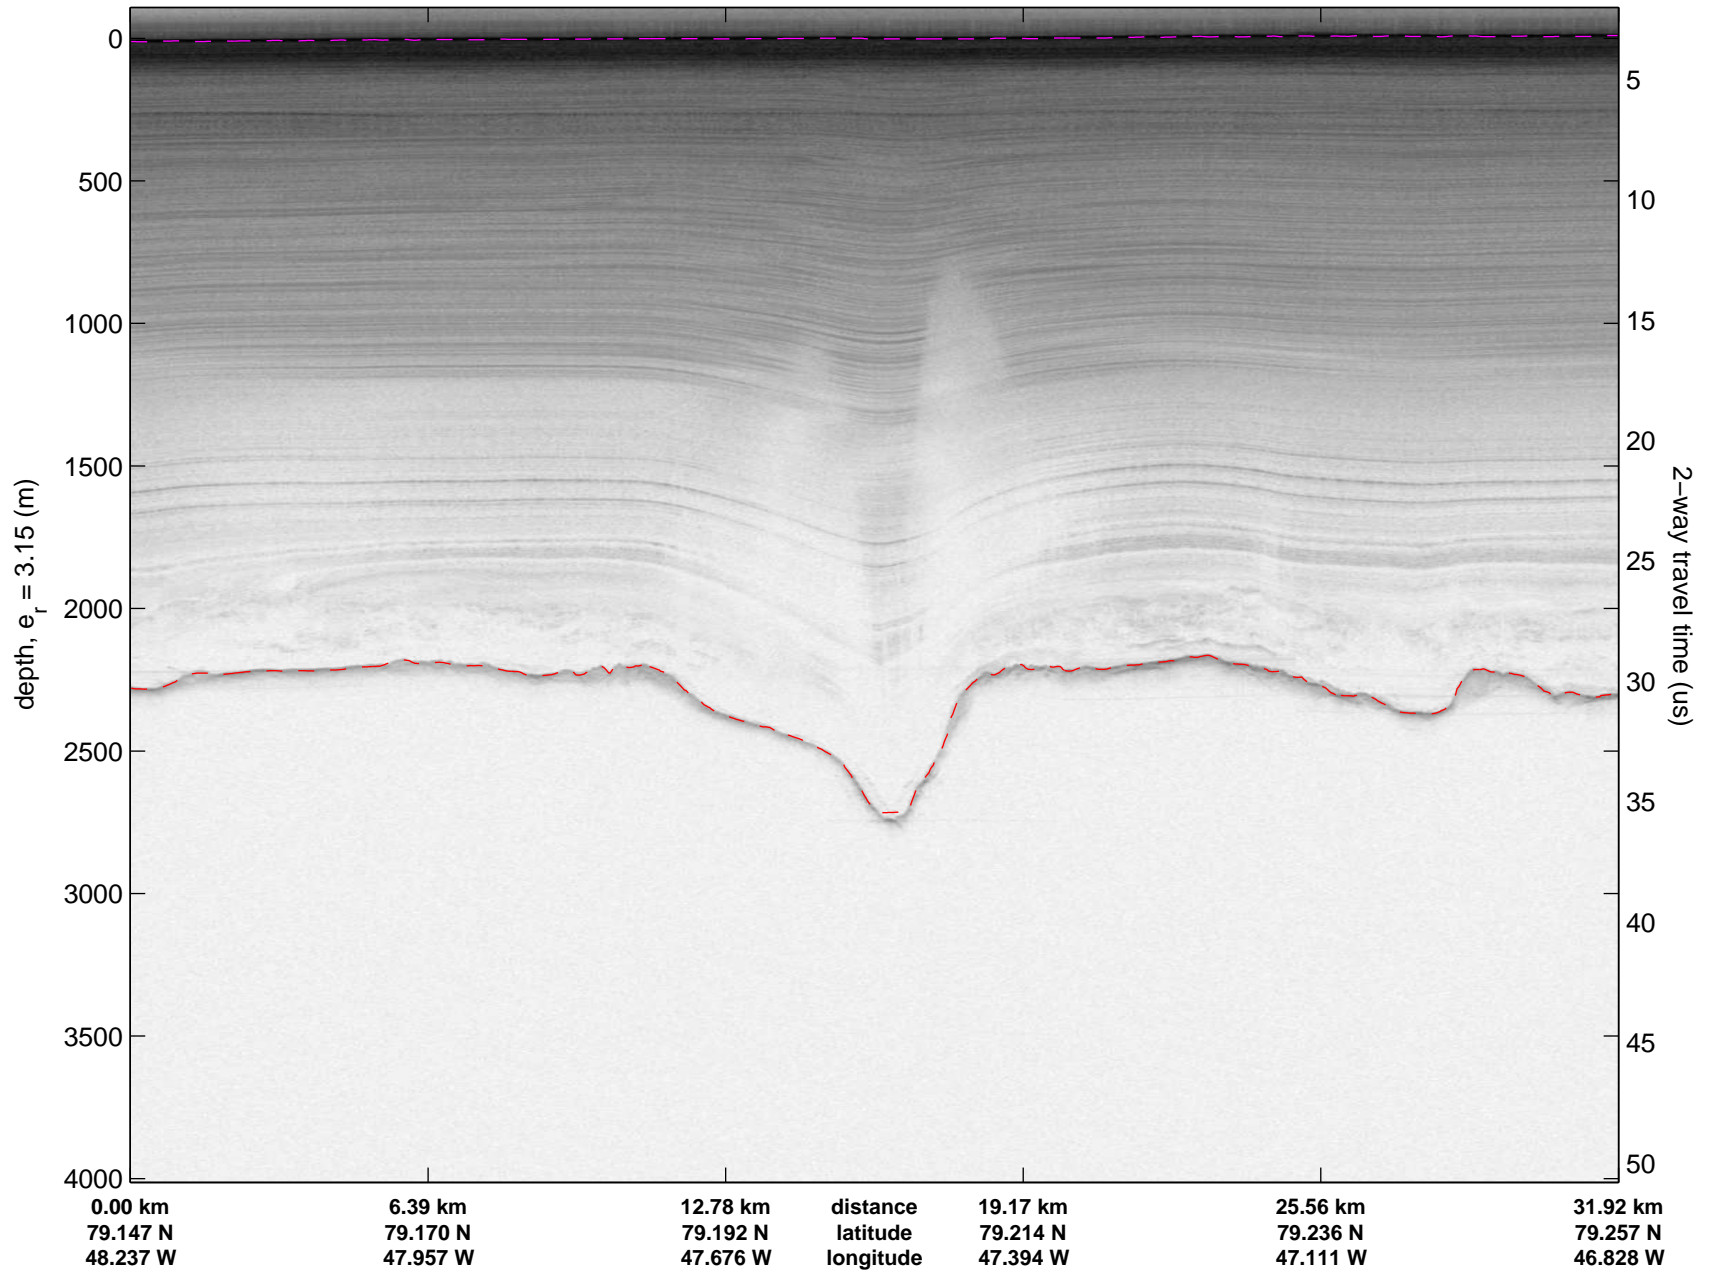

Data Frame ID: 20120514\_01\_016

Data Frame ID: 20120514\_01\_016

Polar Stereograph 70N/-45E

Data Frame ID: 20120514\_01\_017

Data Frame ID: 20120514\_01\_017

0.00 km	6.39 km	12.78 km	distance	19.17 km	25.56 km	31.92 km
78.805 N	78.831 N	78.856 N	latitude	78.882 N	78.907 N	78.932 N
52.050 W	51.787 W	51.523 W	longitude	51.258 W	50.991 W	50.725 W

Polar Stereograph 70N/-45E

Data Frame ID: 20120514\_01\_018

Data Frame ID: 20120514\_01\_018

Polar Stereograph 70N/-45E

Data Frame ID: 20120514\_01\_019

Data Frame ID: 20120514\_01\_019

Polar Stereograph 70N/-45E

Data Frame ID: 20120514\_01\_020

Data Frame ID: 20120514\_01\_020

Polar Stereograph 70N/-45E

Data Frame ID: 20120514\_01\_021

Data Frame ID: 20120514\_01\_021

Polar Stereograph 70N/-45E

Data Frame ID: 20120514\_01\_022

Data Frame ID: 20120514\_01\_023

Polar Stereograph 70N/-45E

Data Frame ID: 20120514\_01\_024

0.00 km	6.39 km	12.78 km	distance	19.17 km	25.56 km	31.95 km
79.526 N	79.544 N	79.561 N	latitude	79.578 N	79.594 N	79.611 N
42.801 W	42.502 W	42.201 W	longitude	41.899 W	41.597 W	41.293 W