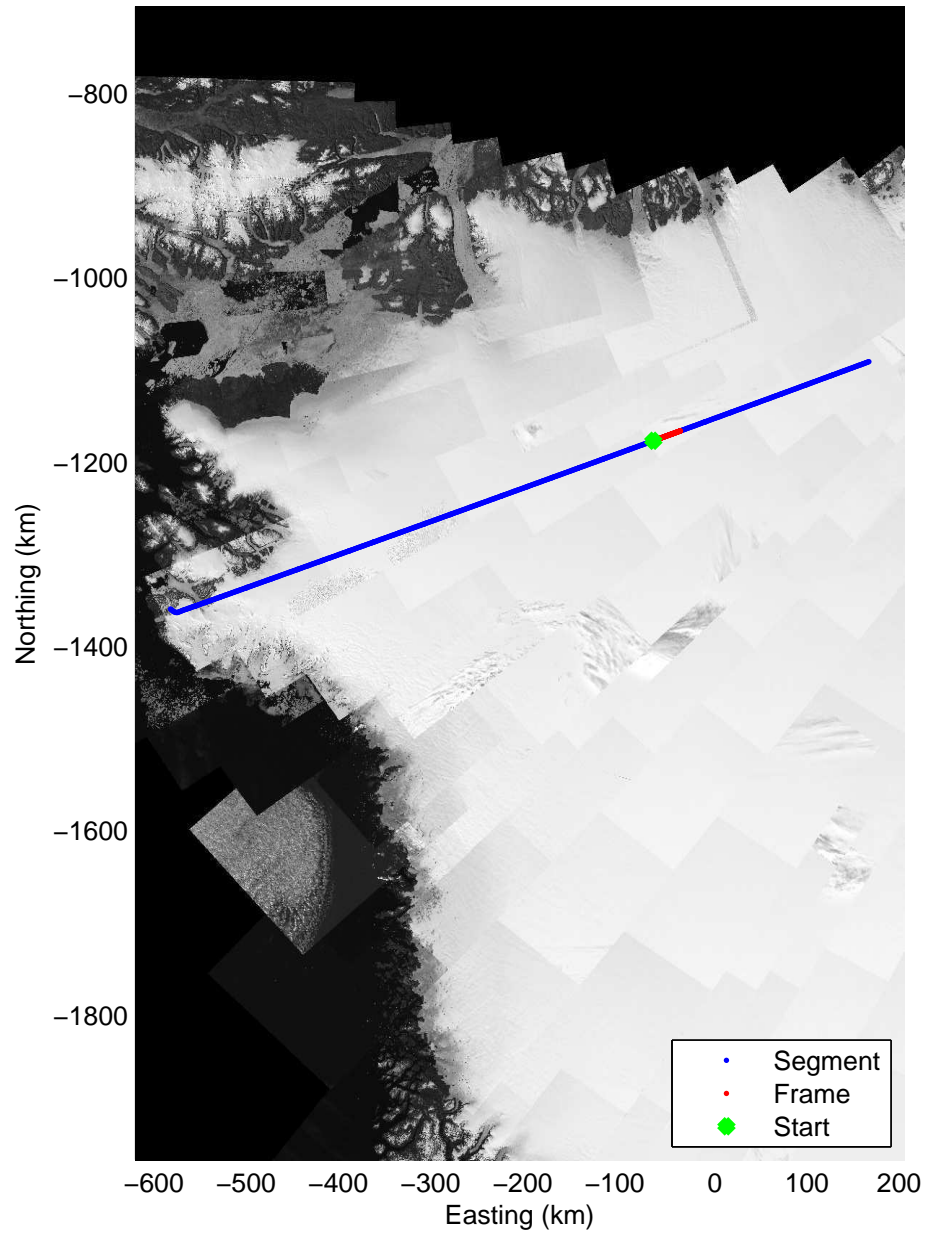

Polar Stereograph 70N/-45E