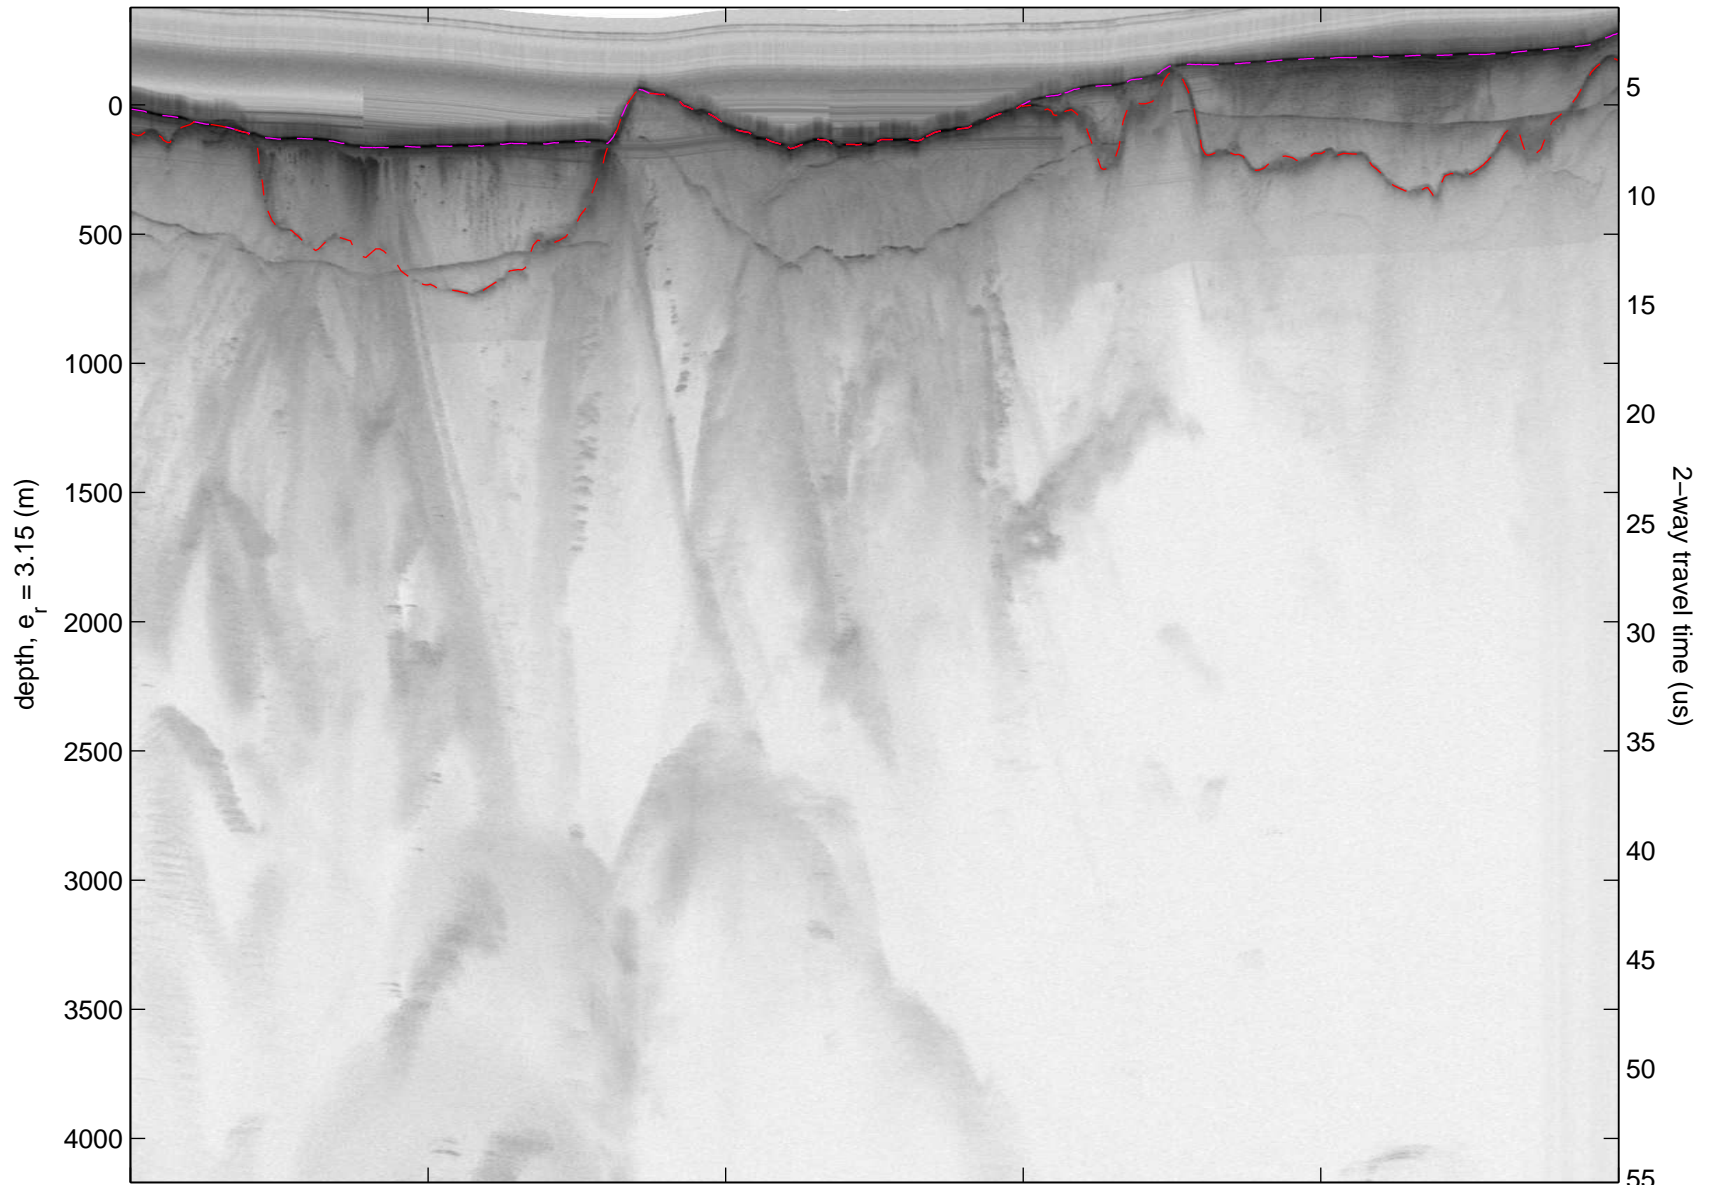

Polar Stereograph 70N/-45E

Data Frame ID: 20120514\_01\_001

Data Frame ID: 20120514\_01\_001

Data Frame ID: 20120514\_01\_002

Data Frame ID: 20120514\_01\_002

0.00 km	6.39 km	12.78 km	distance	19.17 km	25.55 km	31.91 km
76.495 N	76.533 N	76.572 N	latitude	76.610 N	76.648 N	76.685 N
67.592 W	67.410 W	67.228 W	longitude	67.043 W	66.859 W	66.674 W