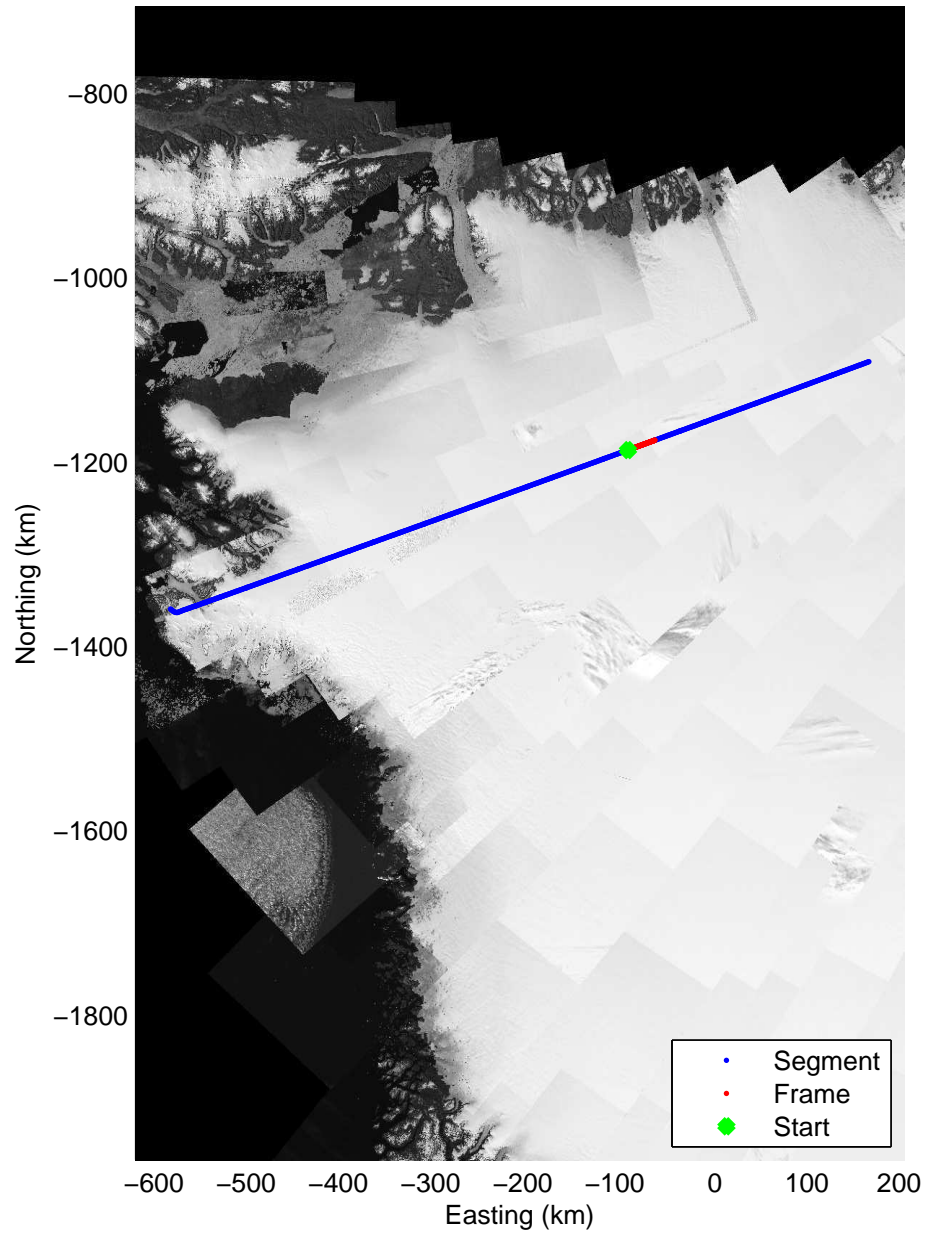

Polar Stereograph 70N/-45E