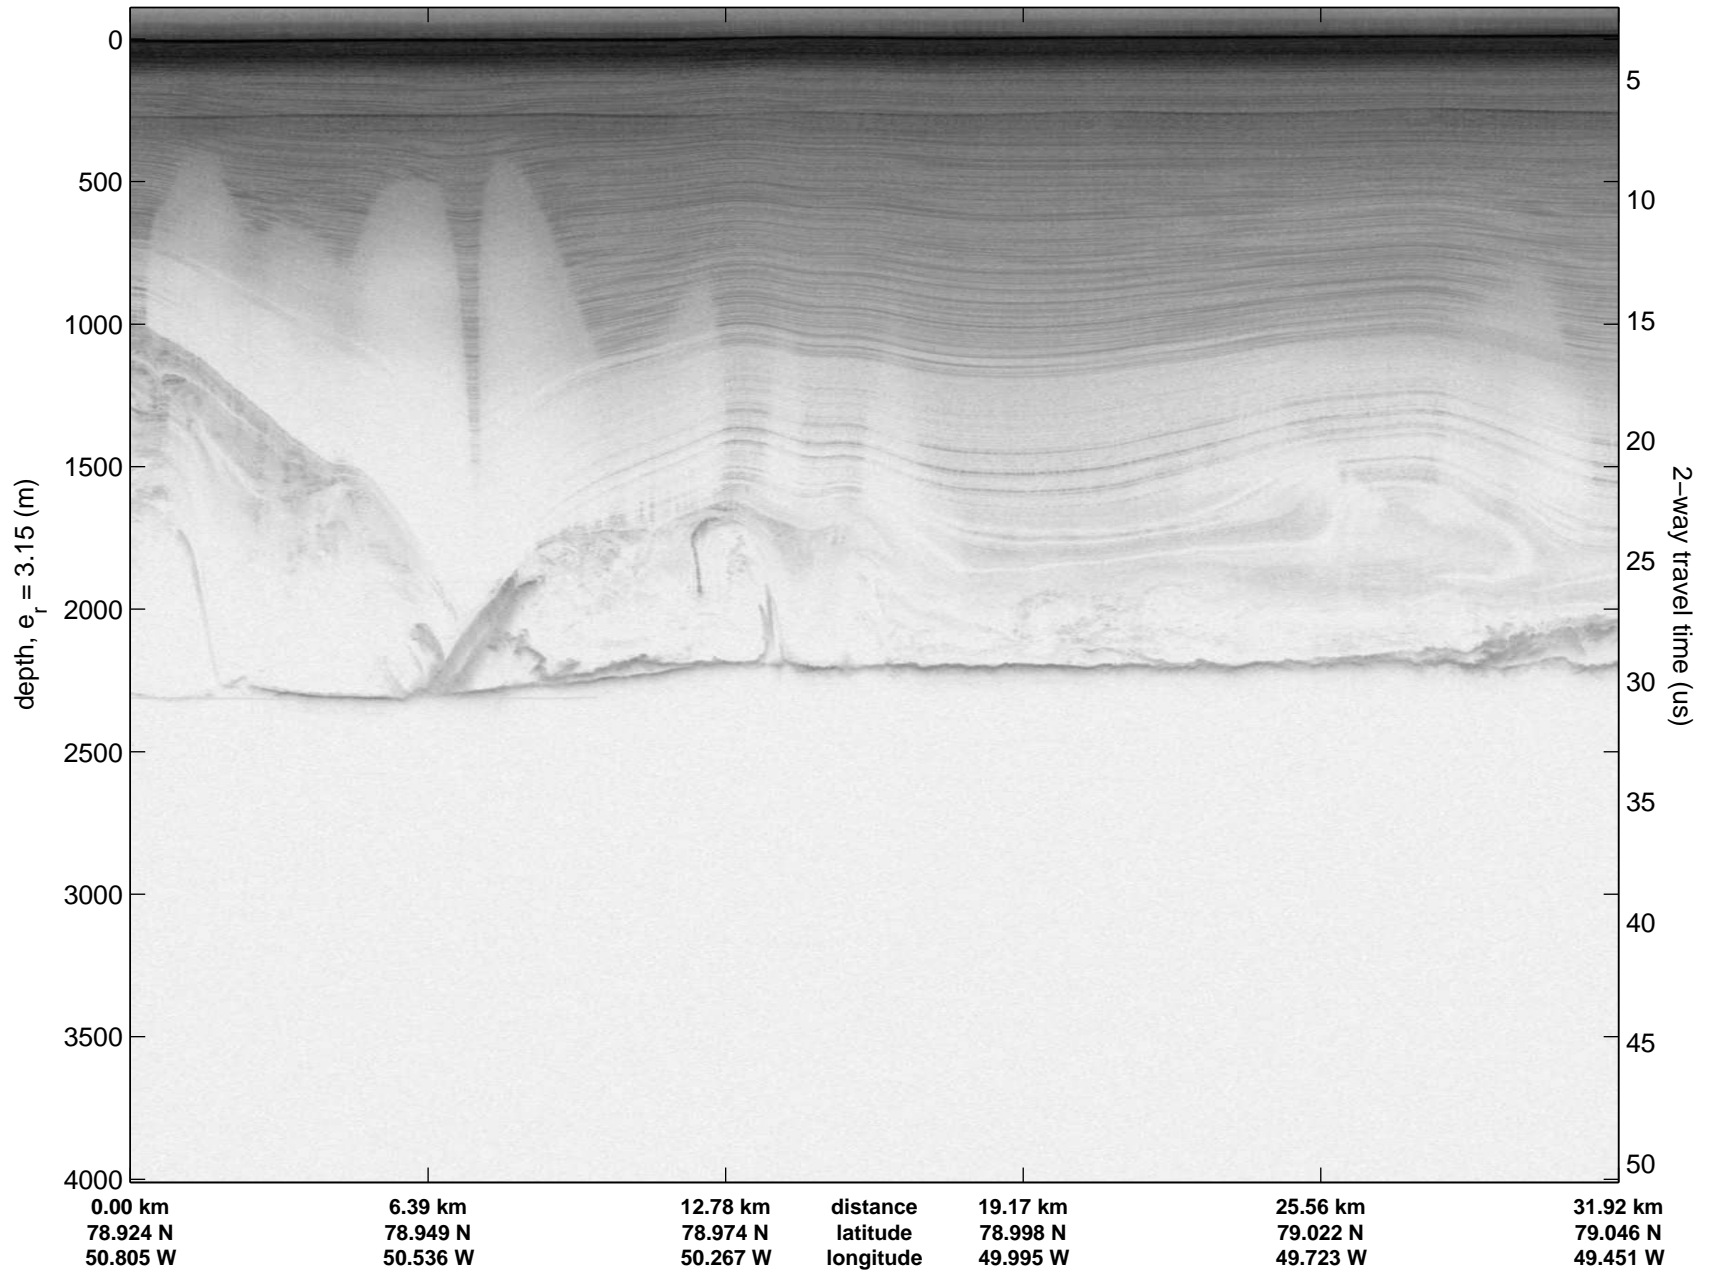

Data Frame ID: 20120514_01_018