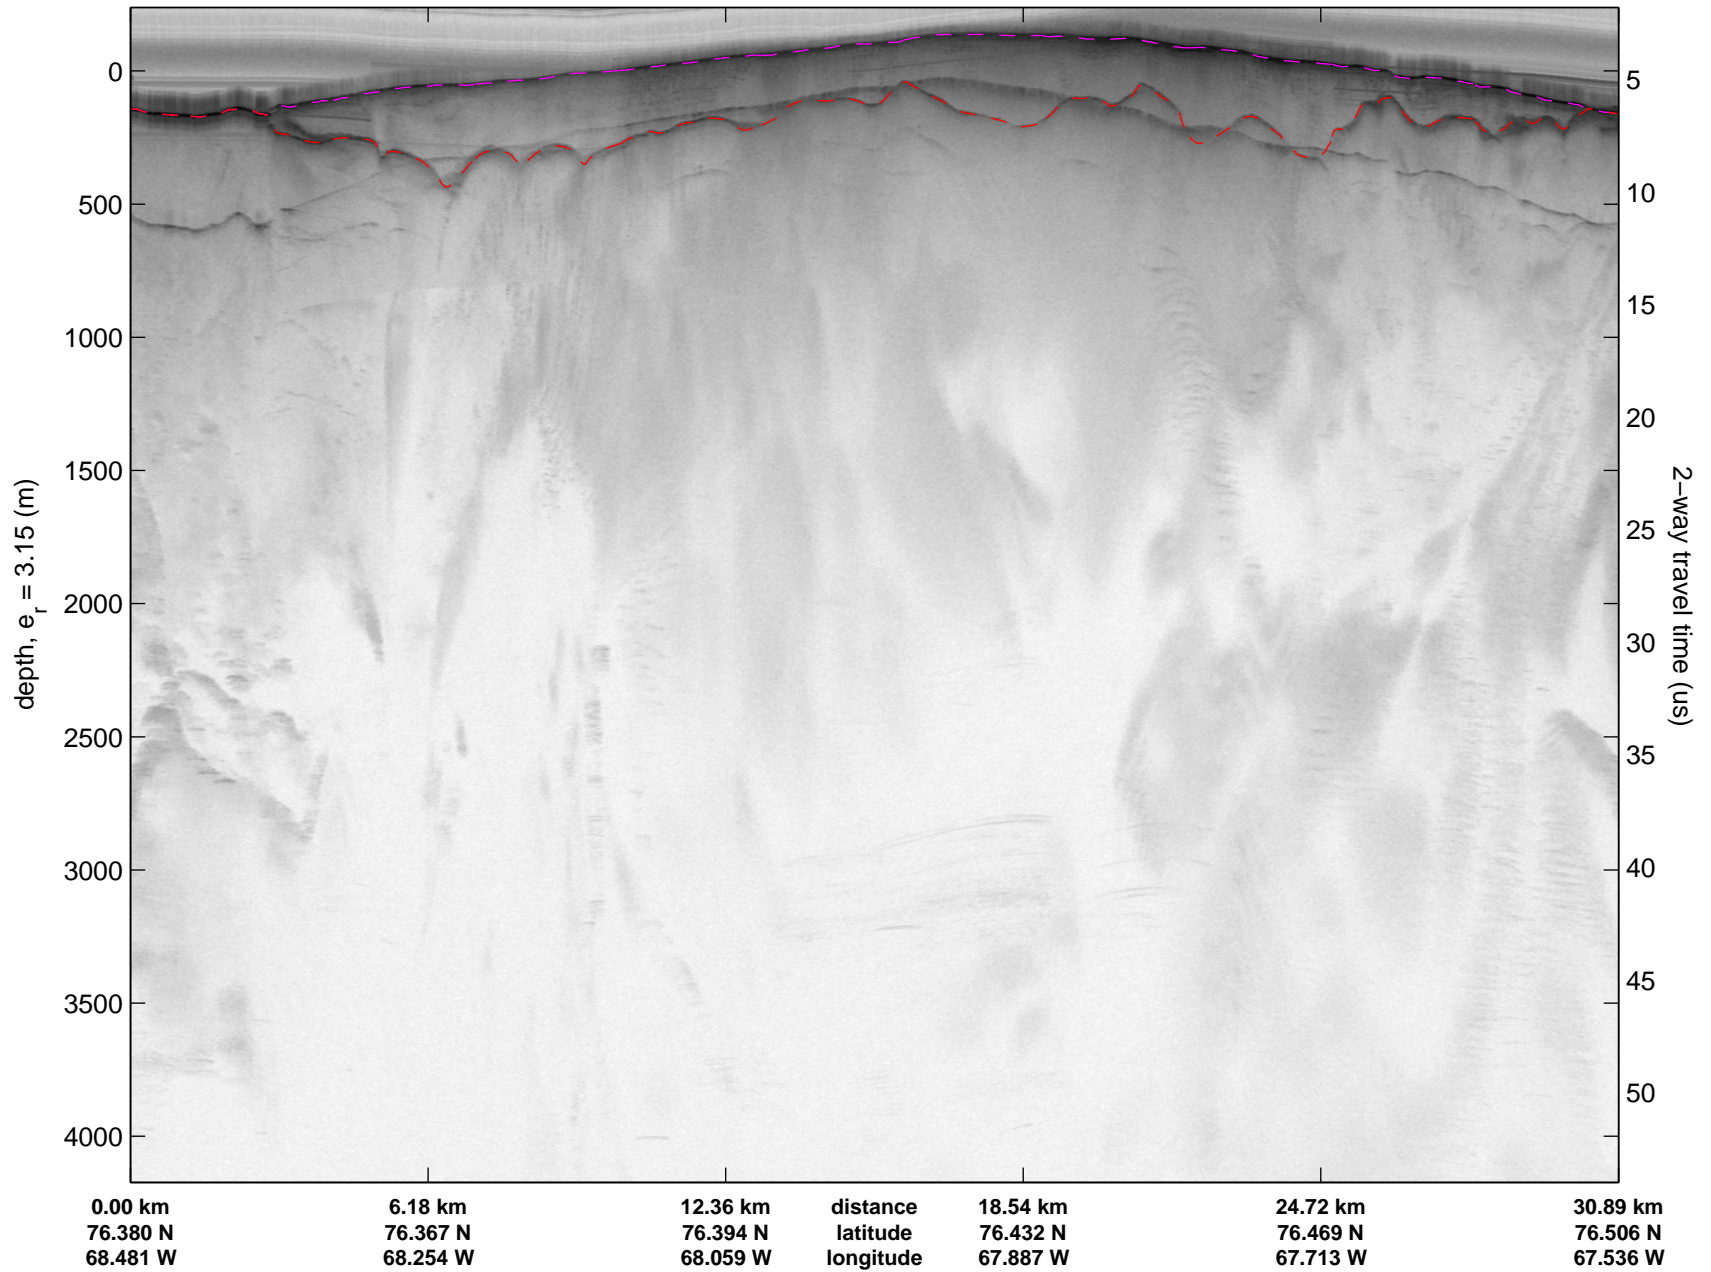

Polar Stereograph 70N/-45E

Data Frame ID: 20120514\_01\_001

Data Frame ID: 20120514\_01\_001

Data Frame ID: 20120514\_01\_002

Data Frame ID: 20120514\_01\_002

0.00 km	6.39 km	12.78 km	distance	19.17 km	25.55 km	31.91 km
76.495 N	76.533 N	76.572 N	latitude	76.610 N	76.648 N	76.685 N
67.592 W	67.410 W	67.228 W	longitude	67.043 W	66.859 W	66.674 W

Data Frame ID: 20120514\_01\_003

Data Frame ID: 20120514\_01\_003

Data Frame ID: 20120514\_01\_004

Data Frame ID: 20120514\_01\_004

0.00 km	6.39 km	12.81 km	distance	19.20 km	25.59 km	31.95 km
76.850 N	76.887 N	76.924 N	latitude	76.961 N	76.998 N	77.034 N
65.844 W	65.652 W	65.458 W	longitude	65.264 W	65.070 W	64.875 W

Data Frame ID: 20120514\_01\_011

Polar Stereograph 70N/-45E

Data Frame ID: 20120514\_01\_012

0.00 km	6.39 km	12.78 km	distance	19.17 km	25.56 km	31.92 km
78.135 N	78.166 N	78.196 N	latitude	78.227 N	78.257 N	78.287 N
57.876 W	57.642 W	57.406 W	longitude	57.169 W	56.931 W	56.693 W