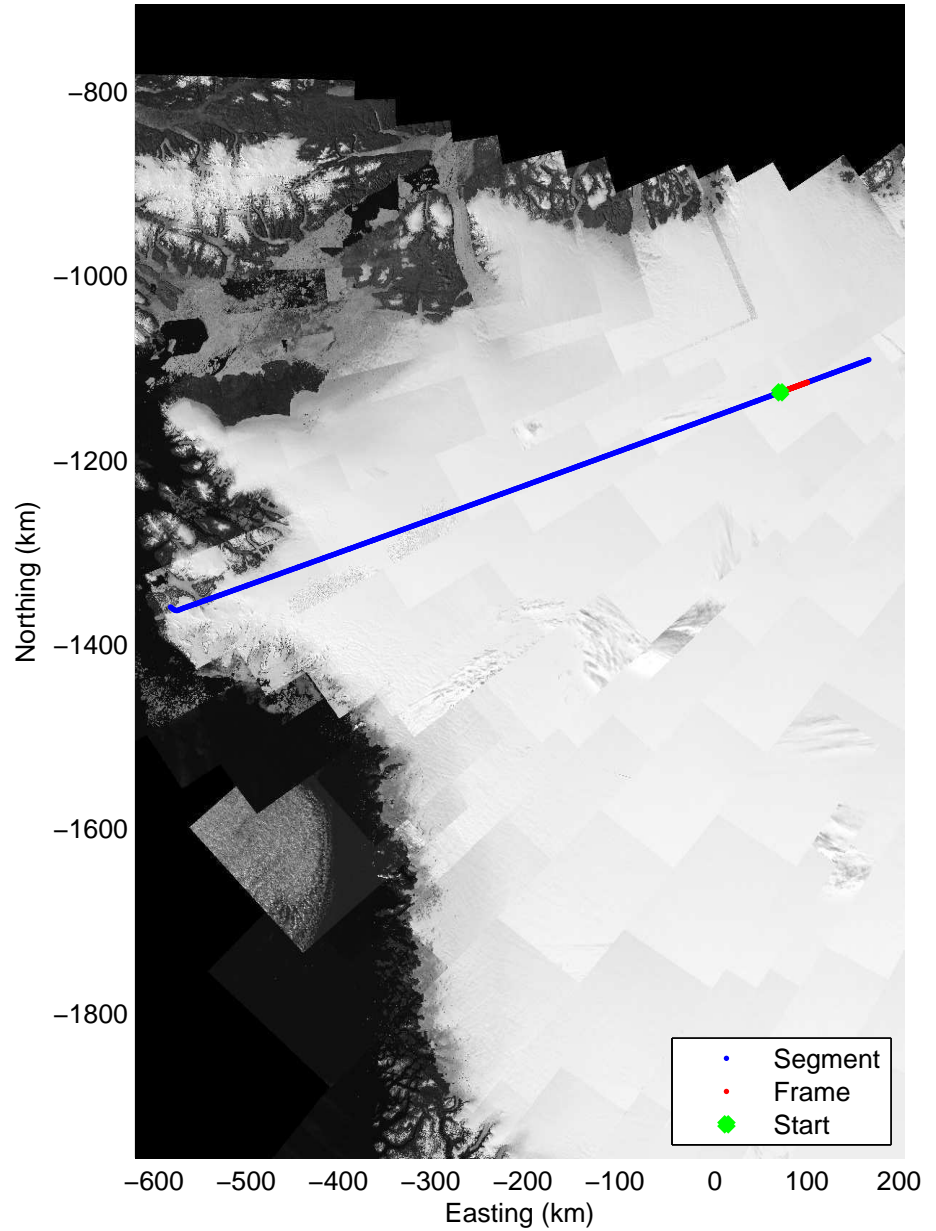

Data Frame ID: 20120514\_01\_023

Polar Stereograph 70N/-45E

Data Frame ID: 20120514\_01\_024

0.00 km	6.39 km	12.78 km	distance	19.17 km	25.56 km	31.95 km
79.526 N	79.544 N	79.561 N	latitude	79.578 N	79.594 N	79.611 N
42.801 W	42.502 W	42.201 W	longitude	41.899 W	41.597 W	41.293 W

Data Frame ID: 20120514\_01\_024

Polar Stereograph 70N/-45E

Data Frame ID: 20120514\_01\_025

Data Frame ID: 20120514\_01\_025

0.00 km	6.39 km	12.78 km	distance	19.17 km	25.56 km	31.92 km
79.606 N	79.622 N	79.638 N	latitude	79.653 N	79.669 N	79.683 N
41.386 W	41.082 W	40.776 W	longitude	40.470 W	40.163 W	39.856 W