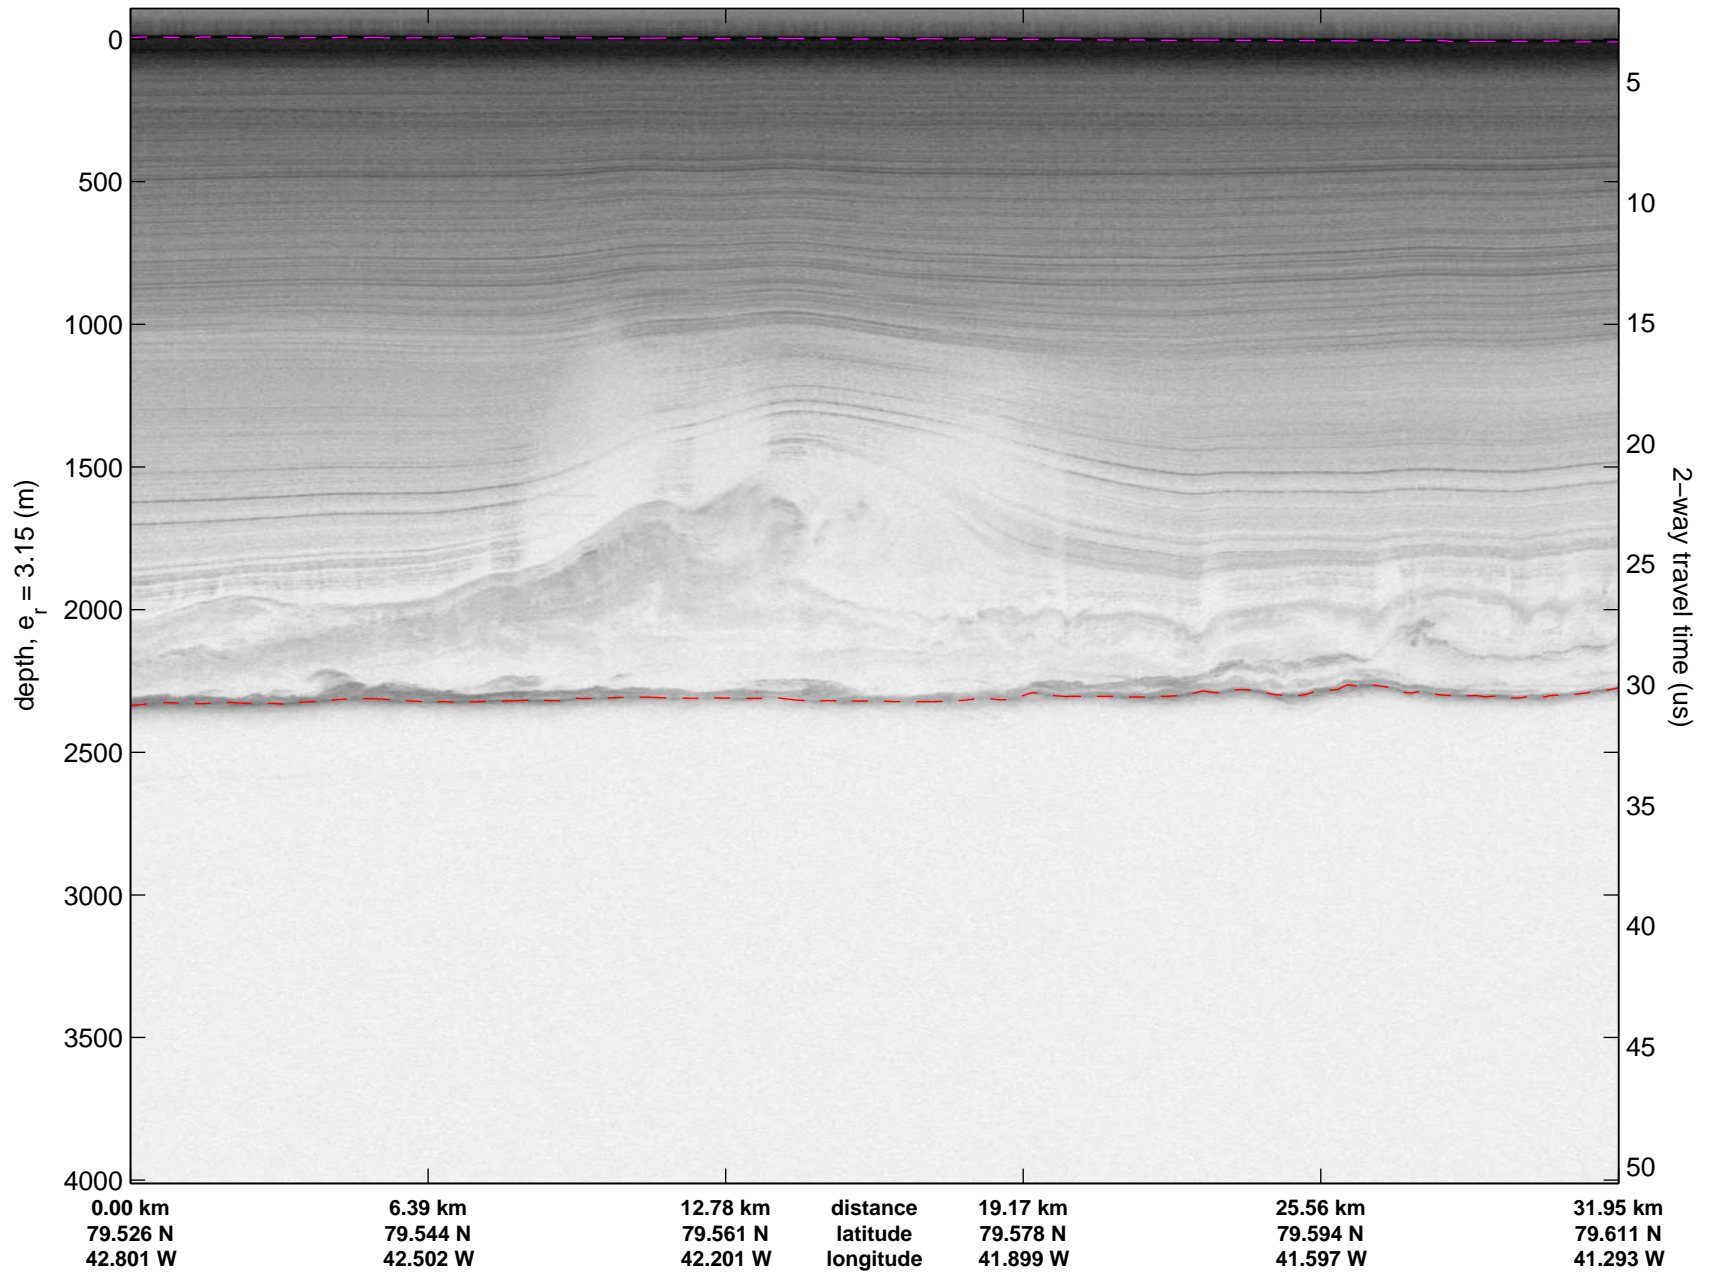

Polar Stereograph 70N/-45E

Data Frame ID: 20120514\_01\_023

0.00 km	6.39 km	12.78 km	distance	19.17 km	25.56 km	31.92 km
79.440 N	79.459 N	79.478 N	latitude	79.496 N	79.514 N	79.531 N
44.196 W	43.901 W	43.605 W	longitude	43.307 W	43.010 W	42.711 W

Data Frame ID: 20120514\_01\_023

Polar Stereograph 70N/-45E

Data Frame ID: 20120514\_01\_024

0.00 km	6.39 km	12.78 km	distance	19.17 km	25.56 km	31.95 km
79.526 N	79.544 N	79.561 N	latitude	79.578 N	79.594 N	79.611 N
42.801 W	42.502 W	42.201 W	longitude	41.899 W	41.597 W	41.293 W

Data Frame ID: 20120514\_01\_024

Polar Stereograph 70N/-45E

Data Frame ID: 20120514\_01\_025

Data Frame ID: 20120514\_01\_025

0.00 km	6.39 km	12.78 km	distance	19.17 km	25.56 km	31.92 km
79.606 N	79.622 N	79.638 N	latitude	79.653 N	79.669 N	79.683 N
41.386 W	41.082 W	40.776 W	longitude	40.470 W	40.163 W	39.856 W

Polar Stereograph 70N/-45E

Data Frame ID: 20120514\_01\_026

Data Frame ID: 20120514\_01\_026

Polar Stereograph 70N/-45E

Data Frame ID: 20120514\_01\_027

0.00 km	9.09 km	18.18 km	distance	27.24 km	36.33 km	45.38 km
79.746 N	79.765 N	79.783 N	latitude	79.801 N	79.818 N	79.835 N
38.493 W	38.048 W	37.602 W	longitude	37.155 W	36.705 W	36.257 W