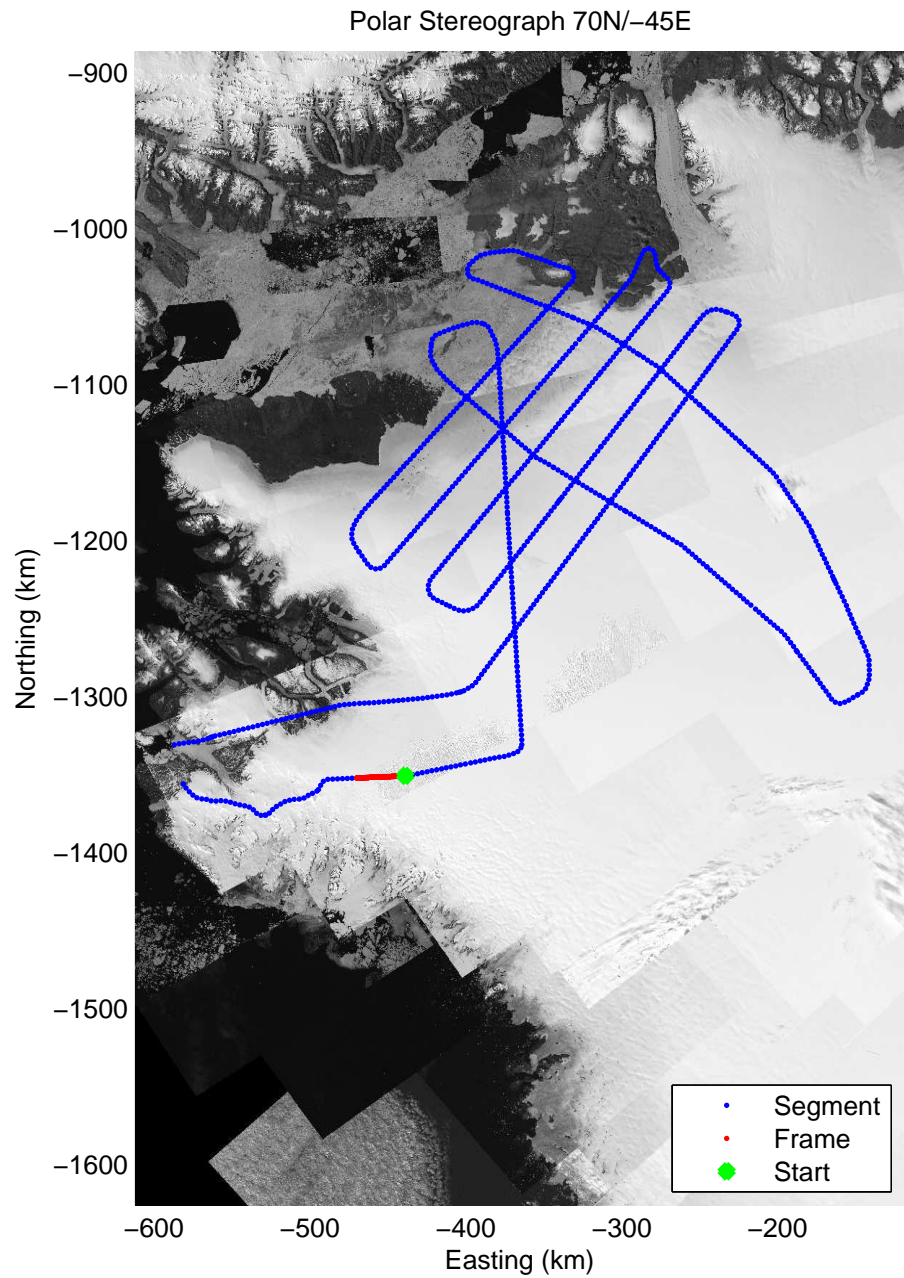

Data Frame ID: 20120511\_01\_064

Data Frame ID: 20120511\_01\_064

Data Frame ID: 20120511\_01\_065

Data Frame ID: 20120511\_01\_065

Data Frame ID: 20120511\_01\_066

0.00 km	6.39 km	12.75 km	distance	19.11 km	25.47 km	31.80 km
76.926 N	76.906 N	76.885 N	latitude	76.865 N	76.844 N	76.823 N
63.177 W	63.413 W	63.647 W	longitude	63.881 W	64.113 W	64.345 W