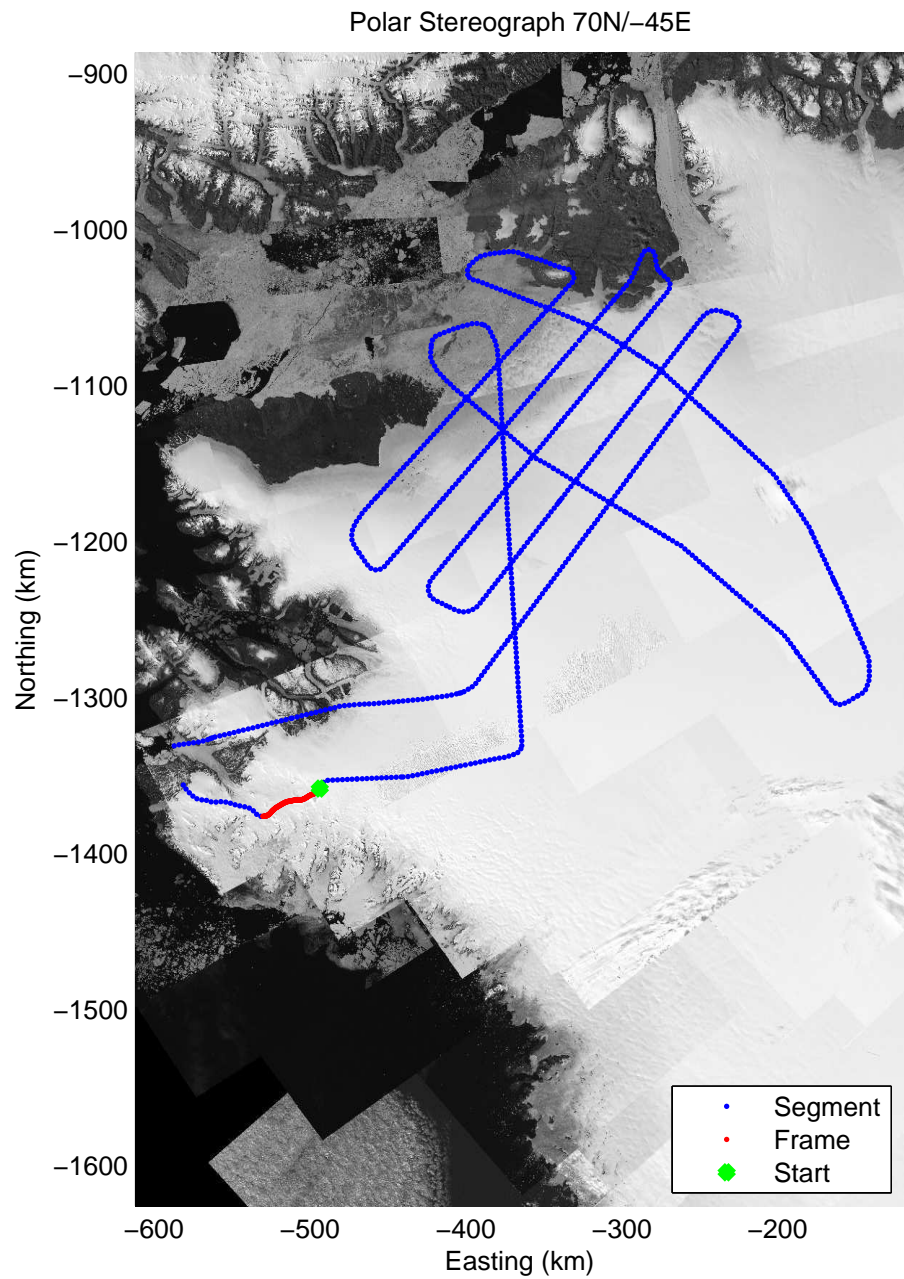

Data Frame ID: 20120511\_01\_066

Data Frame ID: 20120511\_01\_067

Data Frame ID: 20120511\_01\_067

Data Frame ID: 20120511\_01\_068

Data Frame ID: 20120511\_01\_068

Data Frame ID: 20120511\_01\_069

0.00 km	12.12 km	24.23 km	distance	36.32 km	48.44 km	60.54 km
76.436 N	76.443 N	76.430 N	latitude	76.398 N	76.379 N	76.421 N
66.175 W	66.607 W	67.065 W	longitude	67.497 W	67.948 W	68.369 W