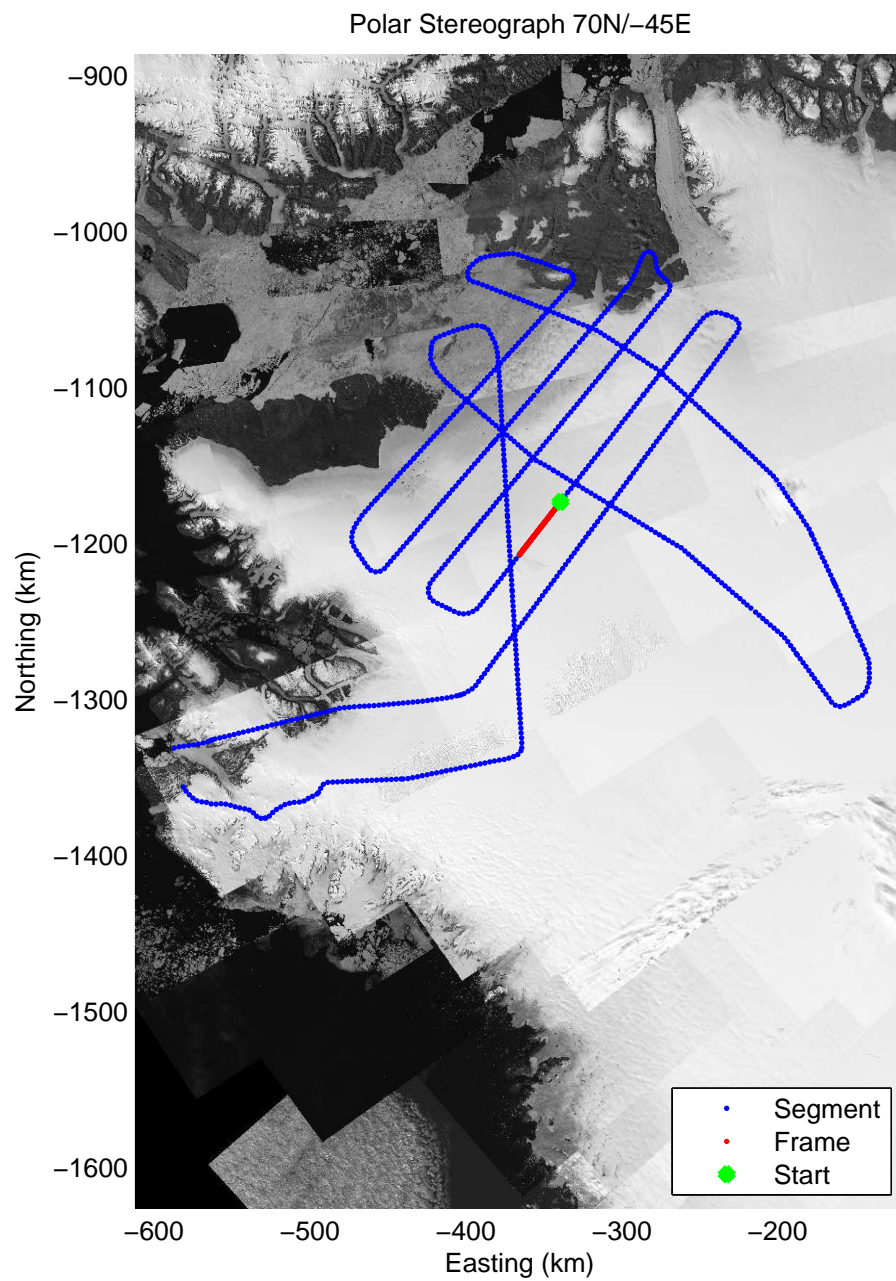

Data Frame ID: 20120511\_01\_013

Data Frame ID: 20120511\_01\_014

Data Frame ID: 20120511\_01\_014

Data Frame ID: 20120511\_01\_015

Data Frame ID: 20120511\_01\_015

Data Frame ID: 20120511\_01\_016

0.00 km	8.76 km	17.49 km	distance	26.22 km	34.95 km	43.68 km
78.744 N	78.671 N	78.598 N	latitude	78.525 N	78.452 N	78.379 N
61.346 W	61.492 W	61.636 W	longitude	61.779 W	61.920 W	62.059 W