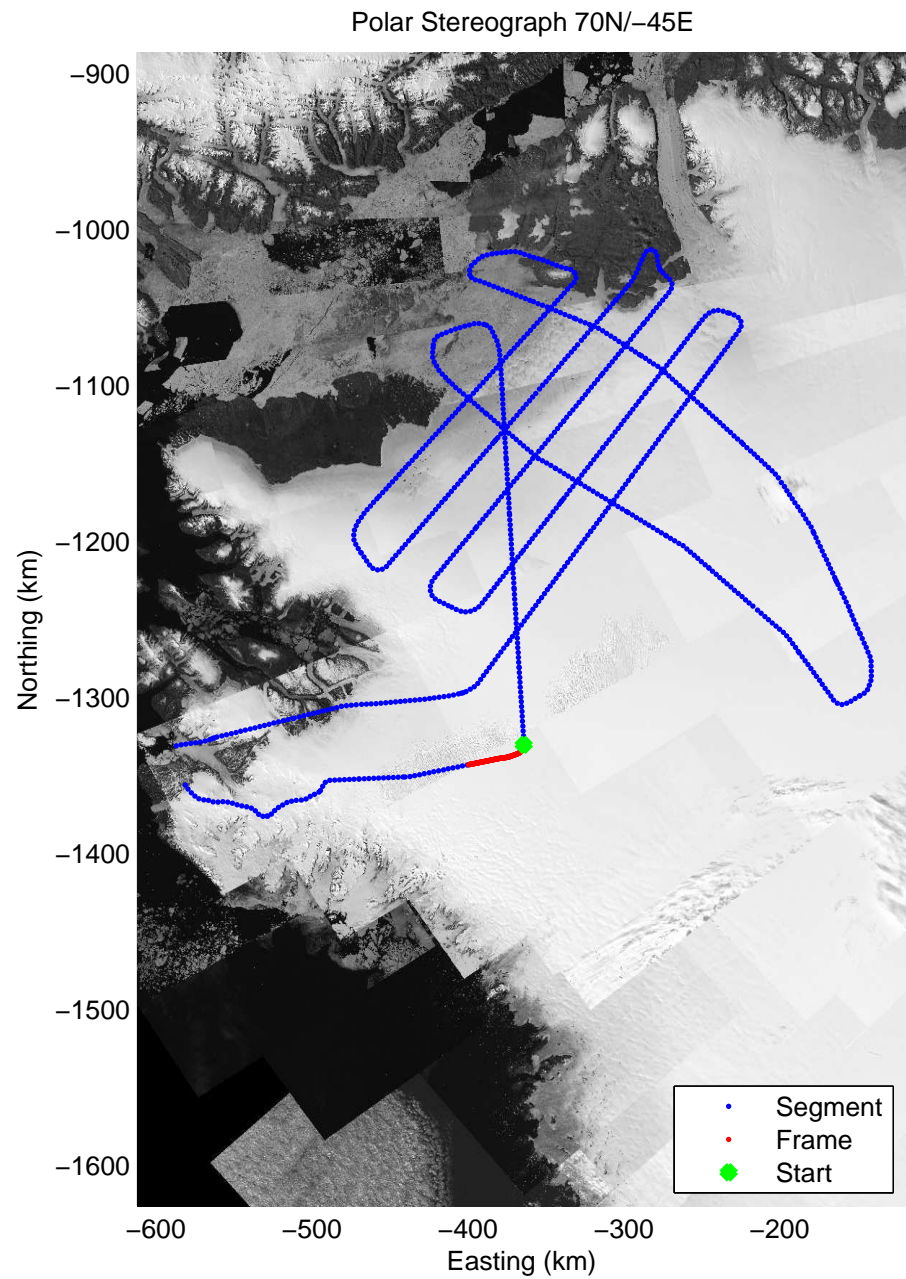

Data Frame ID: 20120511\_01\_062

Data Frame ID: 20120511\_01\_063

Data Frame ID: 20120511\_01\_063

0.00 km	10.59 km	21.18 km	distance	31.74 km	42.33 km	52.89 km
77.734 N	77.644 N	77.555 N	latitude	77.466 N	77.376 N	77.286 N
61.199 W	61.049 W	60.901 W	longitude	60.755 W	60.610 W	60.491 W