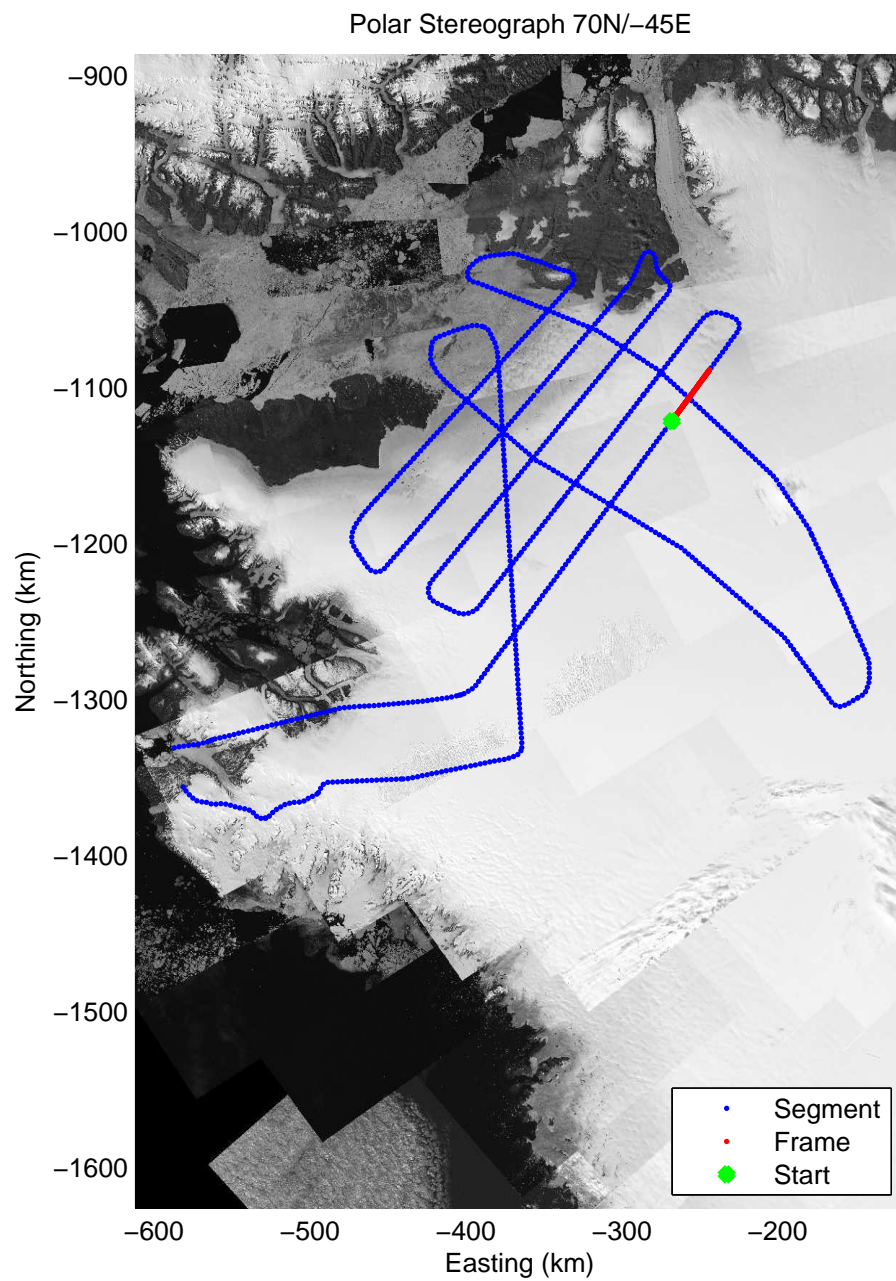

Data Frame ID: 20120511\_01\_009

Data Frame ID: 20120511\_01\_010

0.00 km	8.40 km	16.77 km	distance	25.17 km	33.54 km	41.91 km
79.371 N	79.440 N	79.509 N	latitude	79.579 N	79.647 N	79.716 N
58.671 W	58.514 W	58.352 W	longitude	58.191 W	58.026 W	57.860 W