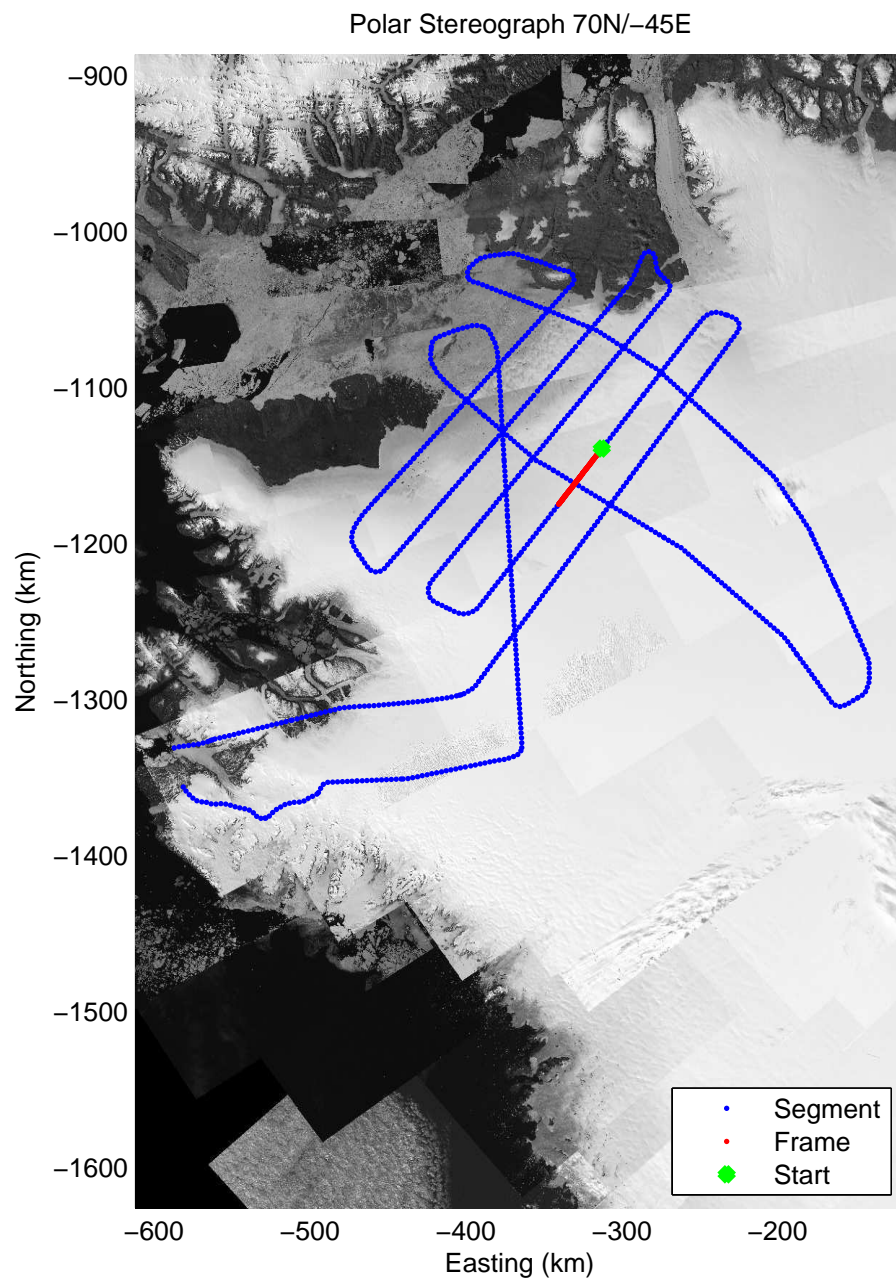

Data Frame ID: 20120511\_01\_013

Data Frame ID: 20120511\_01\_014

Data Frame ID: 20120511\_01\_014

Data Frame ID: 20120511\_01\_015

Data Frame ID: 20120511\_01\_015

Data Frame ID: 20120511\_01\_016

0.00 km	8.76 km	17.49 km	distance	26.22 km	34.95 km	43.68 km
78.744 N	78.671 N	78.598 N	latitude	78.525 N	78.452 N	78.379 N
61.346 W	61.492 W	61.636 W	longitude	61.779 W	61.920 W	62.059 W