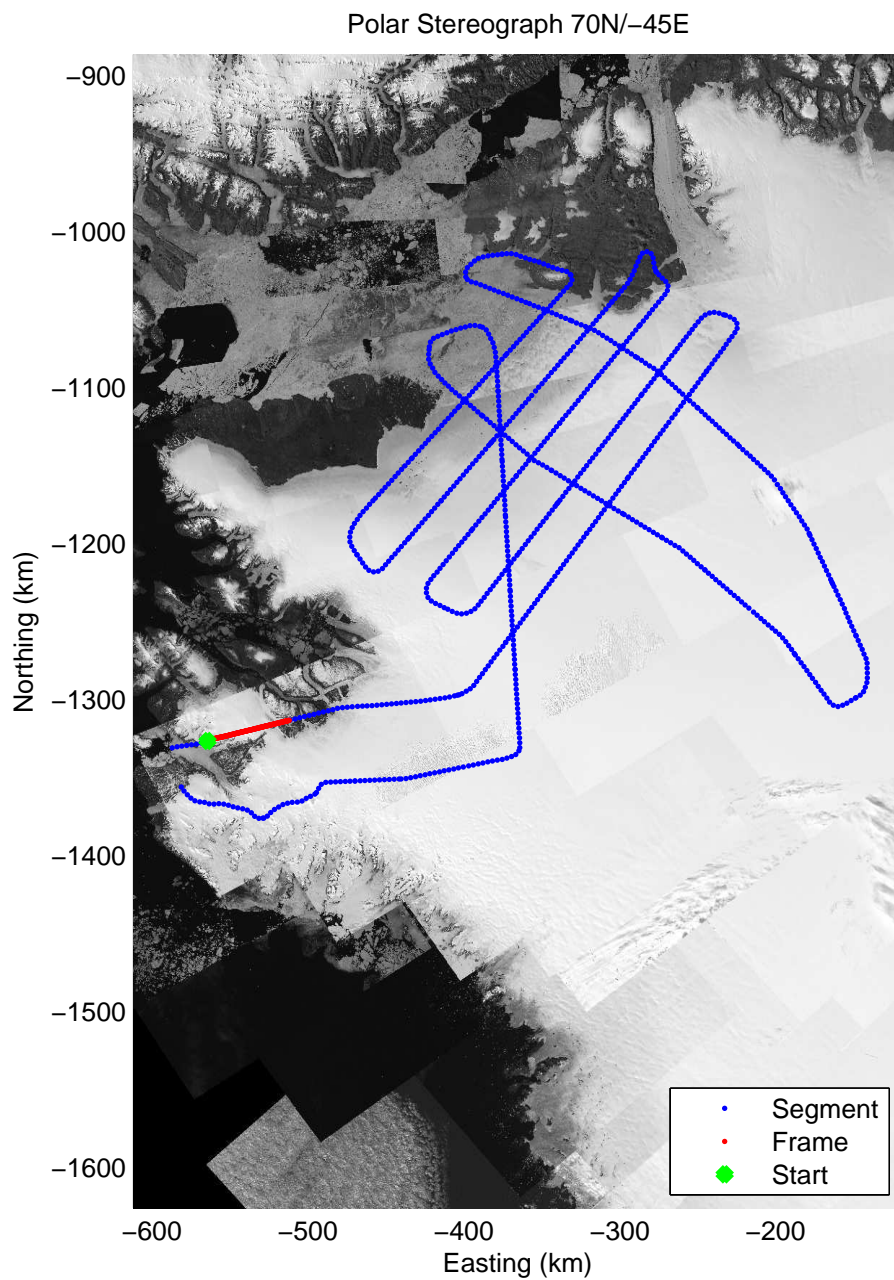

Data Frame ID: 20120511\_01\_001

Data Frame ID: 20120511\_01\_001

Data Frame ID: 20120511\_01\_002

Data Frame ID: 20120511\_01\_002

Data Frame ID: 20120511\_01\_003

0.00 km	9.33 km	18.63 km	distance	27.96 km	37.26 km	46.56 km
77.012 N	77.060 N	77.108 N	latitude	77.155 N	77.200 N	77.236 N
66.538 W	66.234 W	65.928 W	longitude	65.620 W	65.305 W	64.965 W