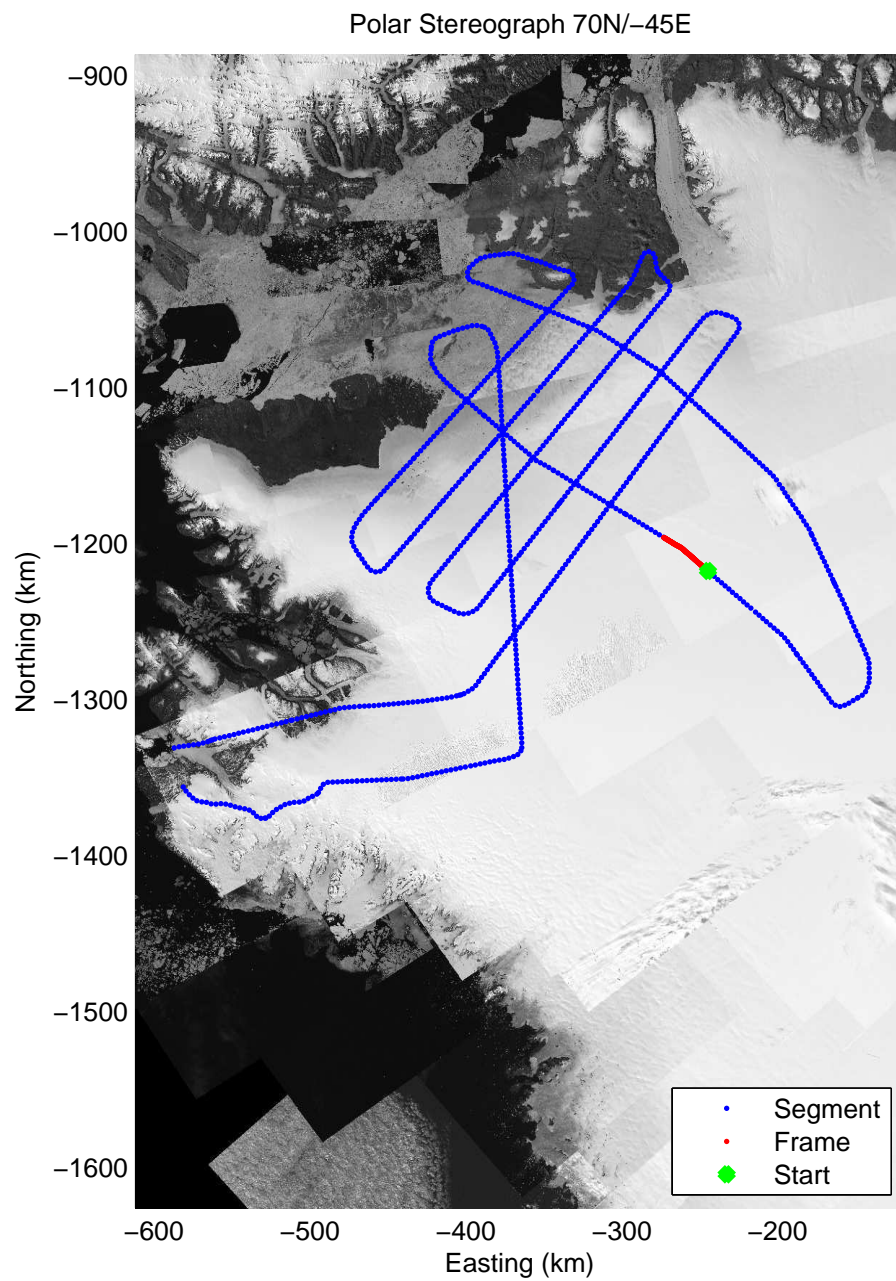

0.00 km	8.40 km	16.77 km	distance	25.14 km	33.51 km	41.88 km
78.380 N	78.419 N	78.457 N	latitude	78.494 N	78.531 N	78.568 N
55.036 W	55.358 W	55.680 W	longitude	56.005 W	56.332 W	56.660 W

Data Frame ID: 20120511\_01\_051