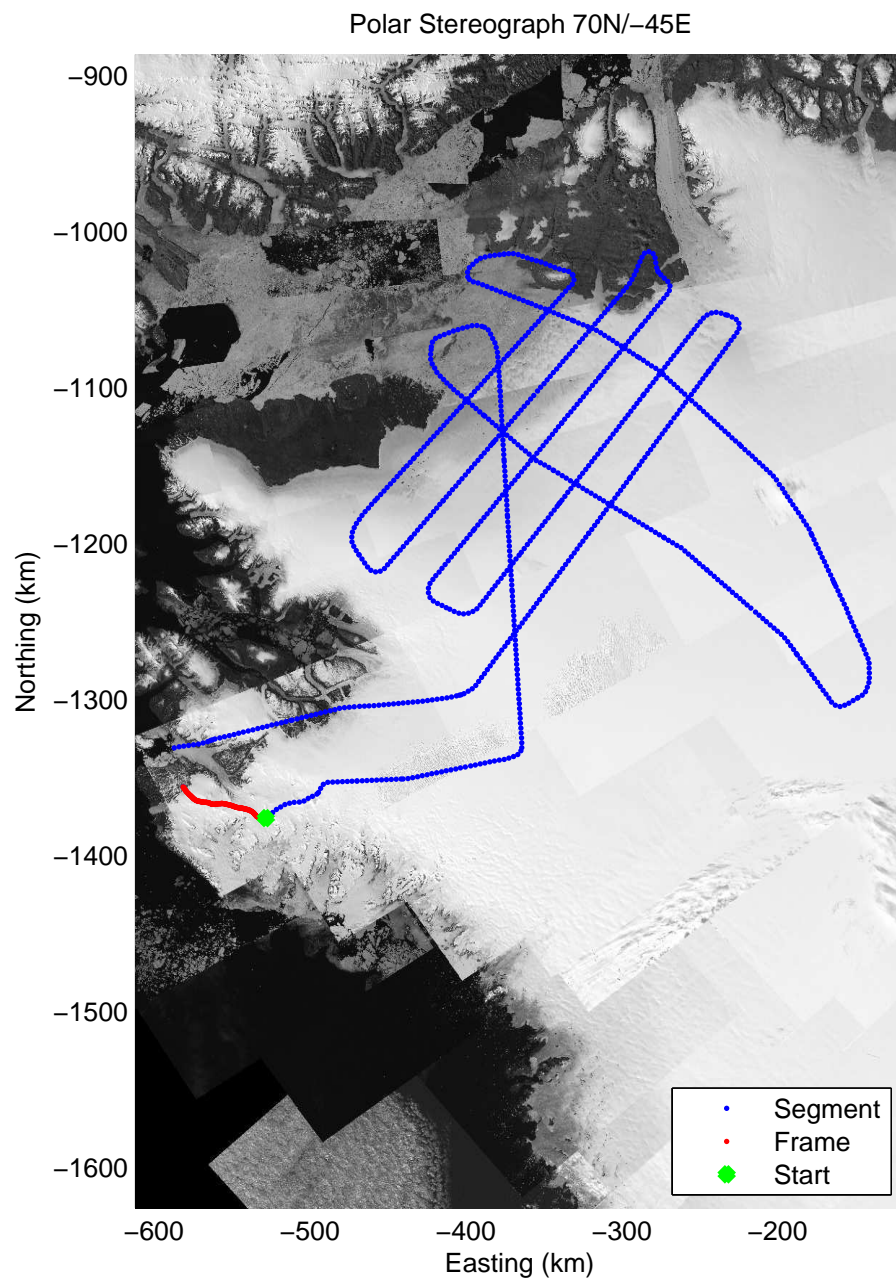

Data Frame ID: 20120511\_01\_066

Data Frame ID: 20120511\_01\_067

Data Frame ID: 20120511\_01\_067

Data Frame ID: 20120511\_01\_068

Data Frame ID: 20120511\_01\_068

Data Frame ID: 20120511\_01\_069

0.00 km	12.12 km	24.23 km	distance	36.32 km	48.44 km	60.54 km
76.436 N	76.443 N	76.430 N	latitude	76.398 N	76.379 N	76.421 N
66.175 W	66.607 W	67.065 W	longitude	67.497 W	67.948 W	68.369 W