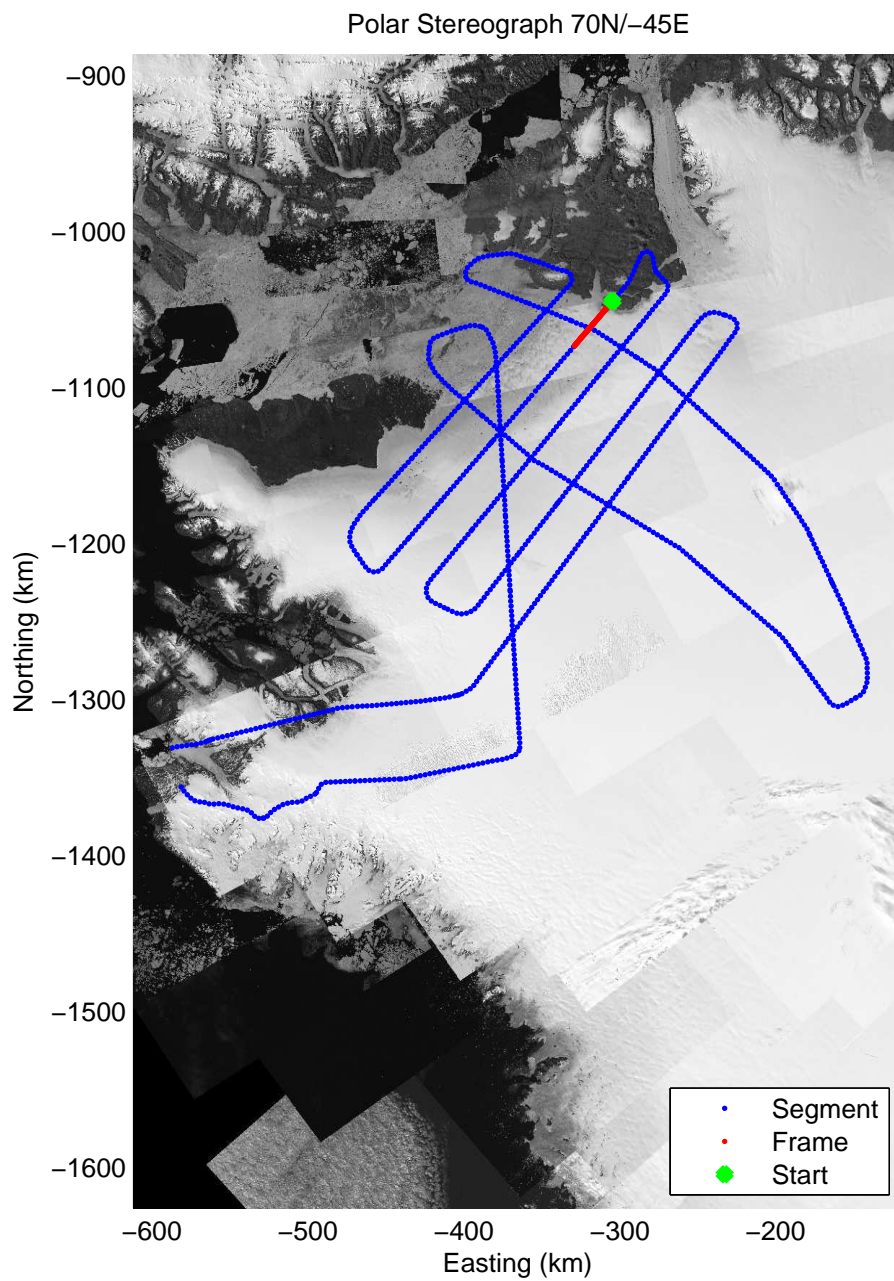

Data Frame ID: 20120511\_01\_023

Data Frame ID: 20120511\_01\_023

Data Frame ID: 20120511\_01\_024

Data Frame ID: 20120511\_01\_024

Data Frame ID: 20120511\_01\_025

0.00 km	7.71 km	15.39 km	distance	23.10 km	30.78 km	38.46 km
79.963 N	79.901 N	79.838 N	latitude	79.774 N	79.711 N	79.648 N
61.501 W	61.664 W	61.820 W	longitude	61.976 W	62.131 W	62.283 W