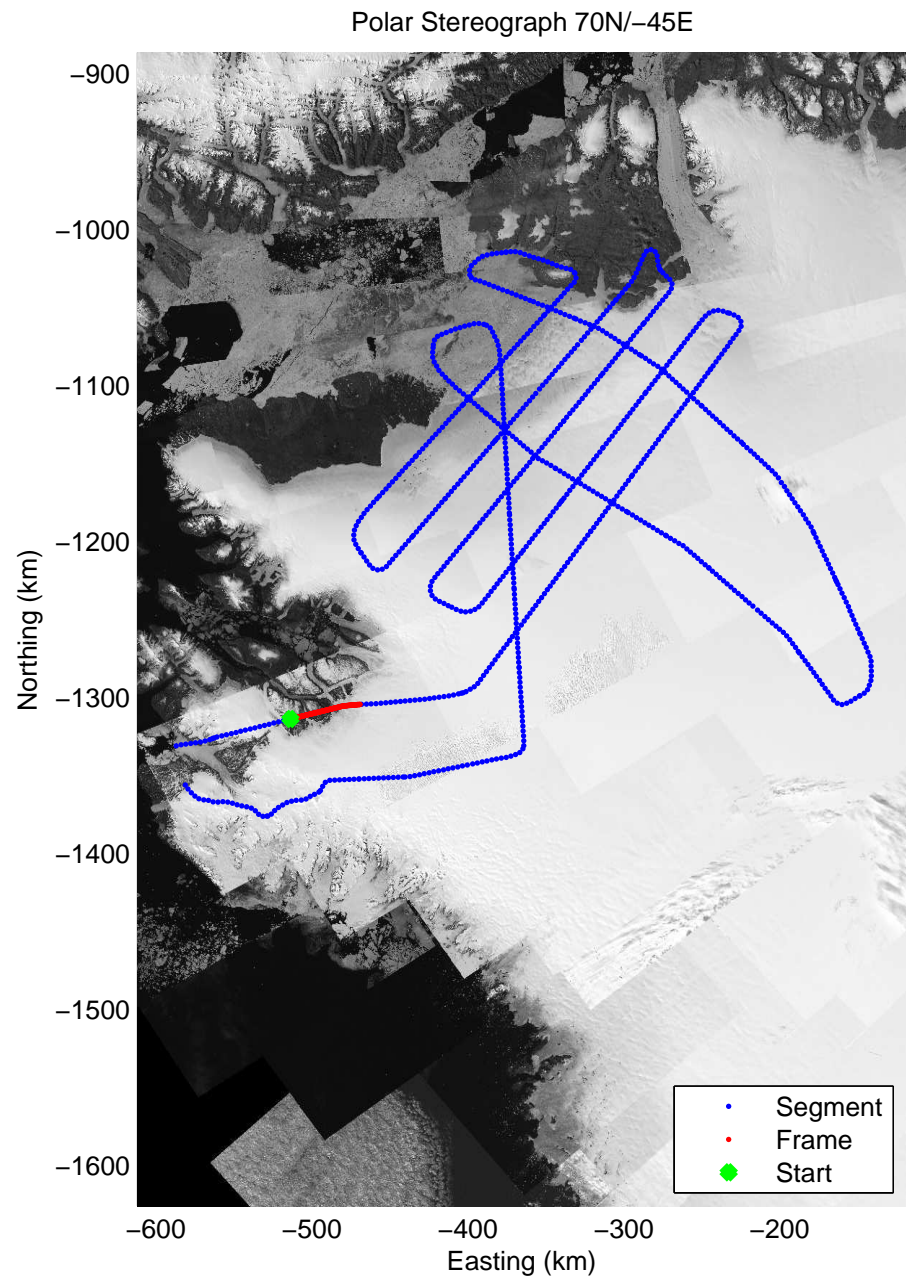

Data Frame ID: 20120511\_01\_001

Data Frame ID: 20120511\_01\_001

Data Frame ID: 20120511\_01\_002

Data Frame ID: 20120511\_01\_002

Data Frame ID: 20120511\_01\_003

0.00 km	9.33 km	18.63 km	distance	27.96 km	37.26 km	46.56 km
77.012 N	77.060 N	77.108 N	latitude	77.155 N	77.200 N	77.236 N
66.538 W	66.234 W	65.928 W	longitude	65.620 W	65.305 W	64.965 W