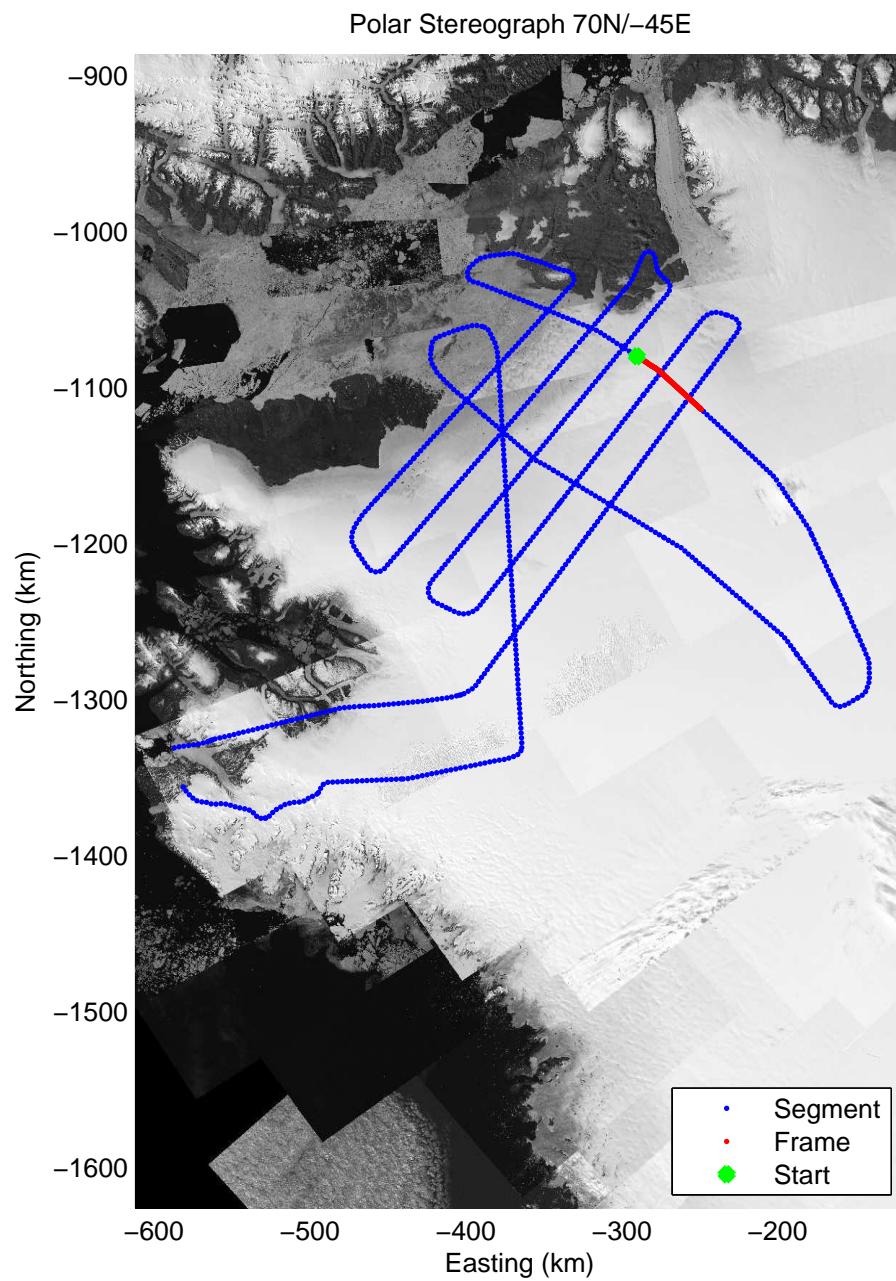

Data Frame ID: 20120511\_01\_042

0.00 km	11.01 km	21.99 km	distance	32.97 km	43.95 km	54.93 km
79.689 N	79.659 N	79.621 N	latitude	79.574 N	79.526 N	79.478 N
60.284 W	59.760 W	59.258 W	longitude	58.780 W	58.307 W	57.837 W