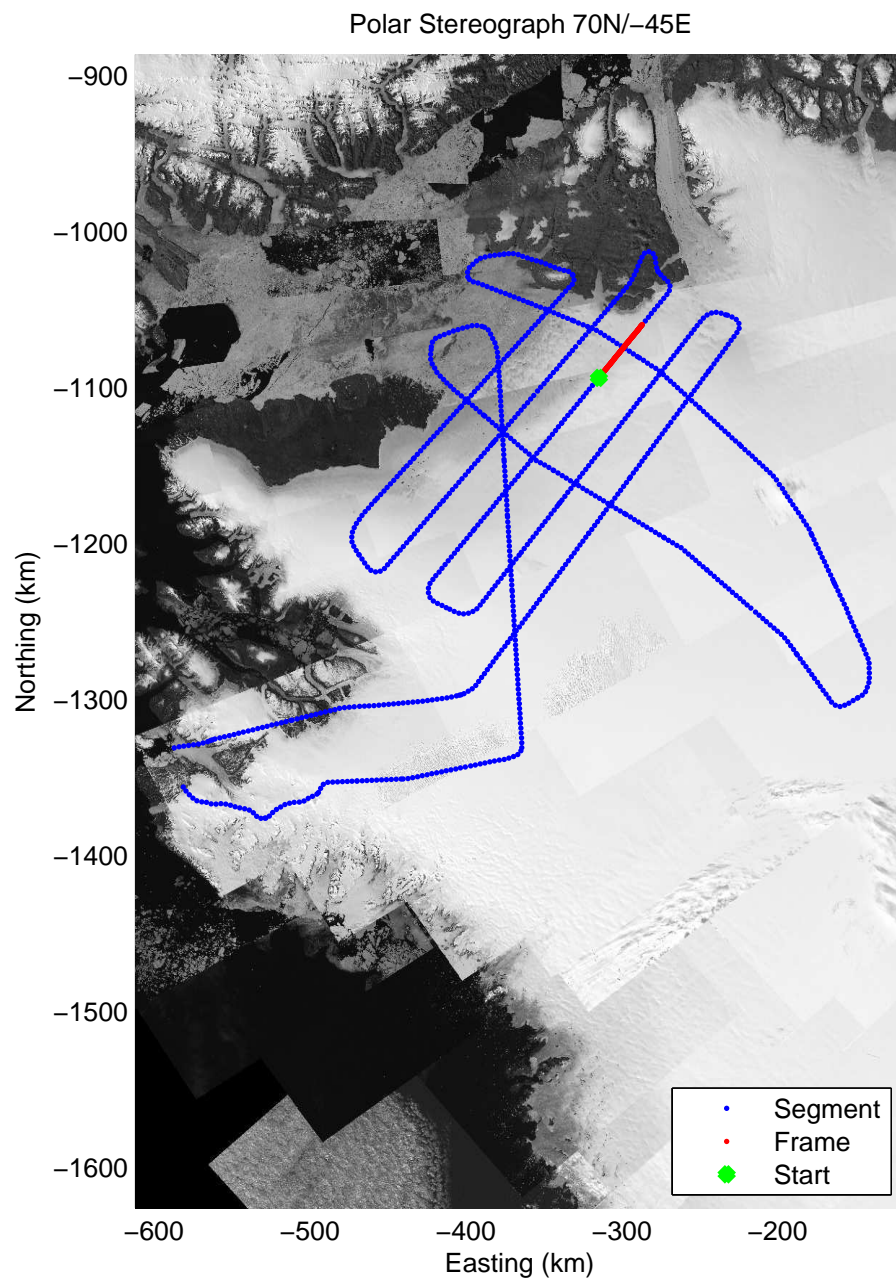

Data Frame ID: 20120511\_01\_020

Data Frame ID: 20120511\_01\_020

Data Frame ID: 20120511\_01\_021

Data Frame ID: 20120511\_01\_021

0.00 km	8.43 km	16.83 km	distance	25.23 km	33.63 km	42.00 km
79.175 N	79.245 N	79.315 N	latitude	79.384 N	79.453 N	79.522 N
62.035 W	61.882 W	61.726 W	longitude	61.570 W	61.410 W	61.250 W