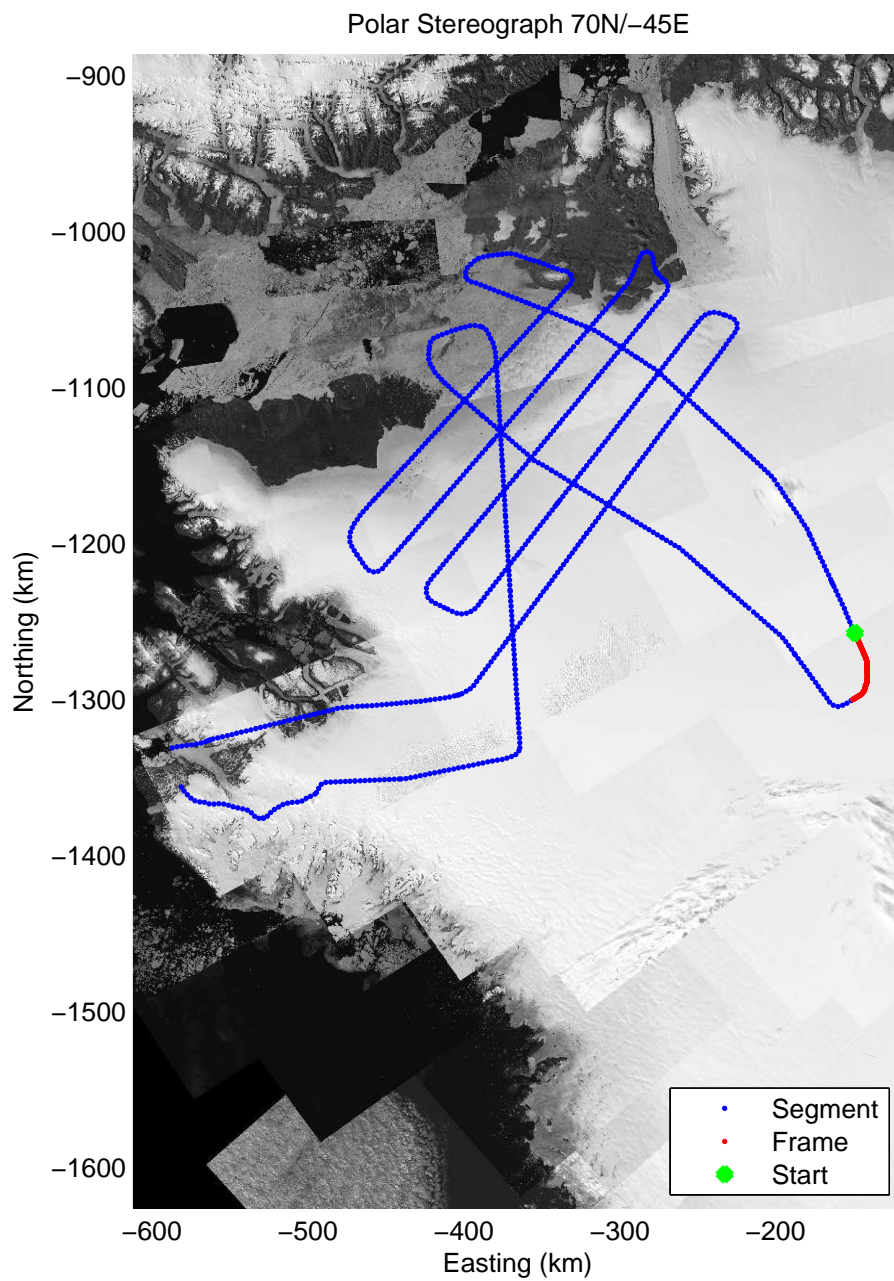

Data Frame ID: 20120511\_01\_046

Data Frame ID: 20120511\_01\_046

Data Frame ID: 20120511\_01\_047

Data Frame ID: 20120511\_01\_047

0.00 km	7.86 km	15.69 km	distance	23.55 km	31.38 km	39.21 km
78.626 N	78.567 N	78.508 N	latitude	78.447 N	78.387 N	78.327 N
52.868 W	52.674 W	52.485 W	longitude	52.307 W	52.127 W	51.947 W