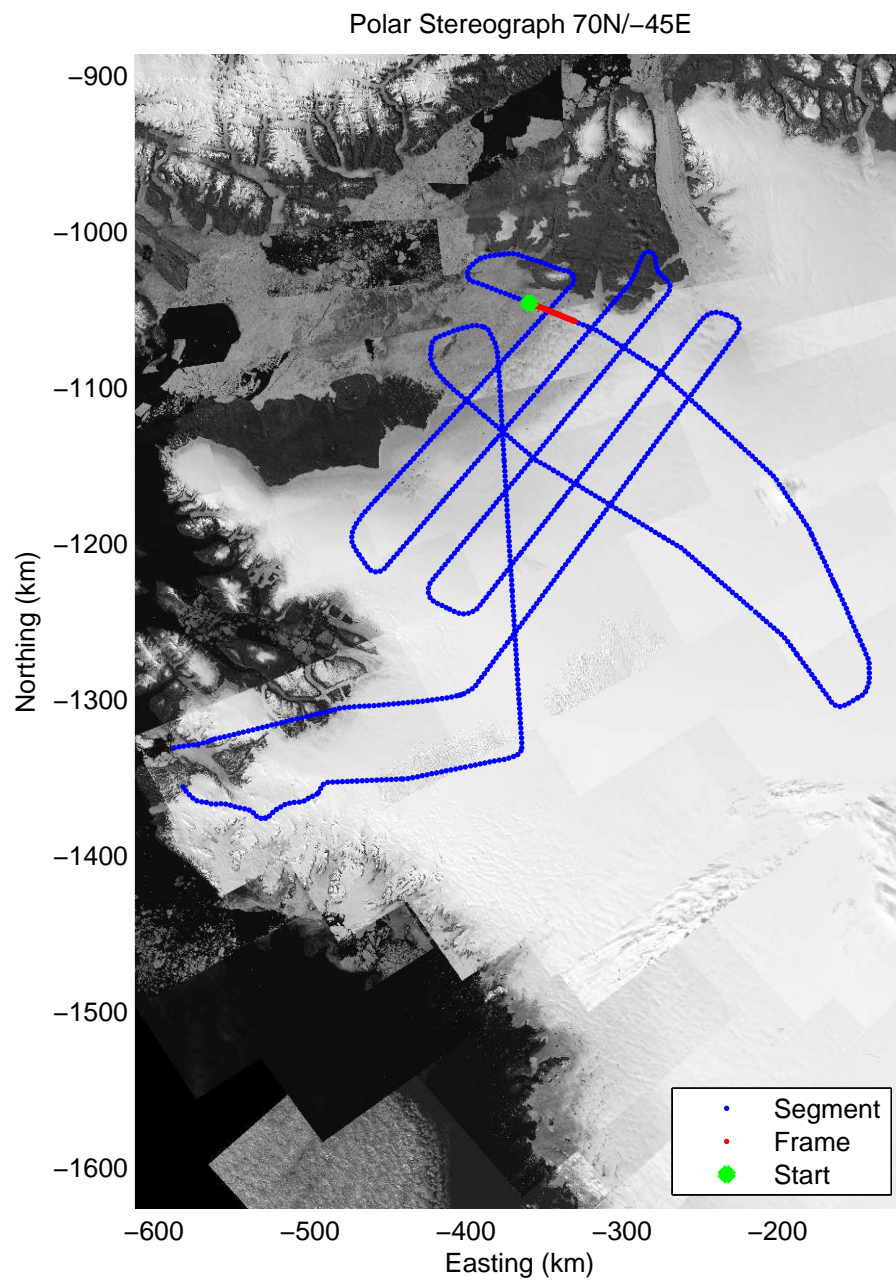

18.09 km  
79.807 N  
65.468 W

distance  
latitude  
longitude

27.15 km  
79.806 N  
65.010 W

36.18 km  
79.804 N  
64.554 W

45.21 km  
79.801 N  
64.097 W

Data Frame ID: 20120511\_01\_039

0.00 km	9.06 km	18.09 km	distance	27.15 km	36.18 km	45.21 km
79.812 N	79.808 N	79.807 N	latitude	79.806 N	79.804 N	79.801 N
66.370 W	65.925 W	65.468 W	longitude	65.010 W	64.554 W	64.097 W