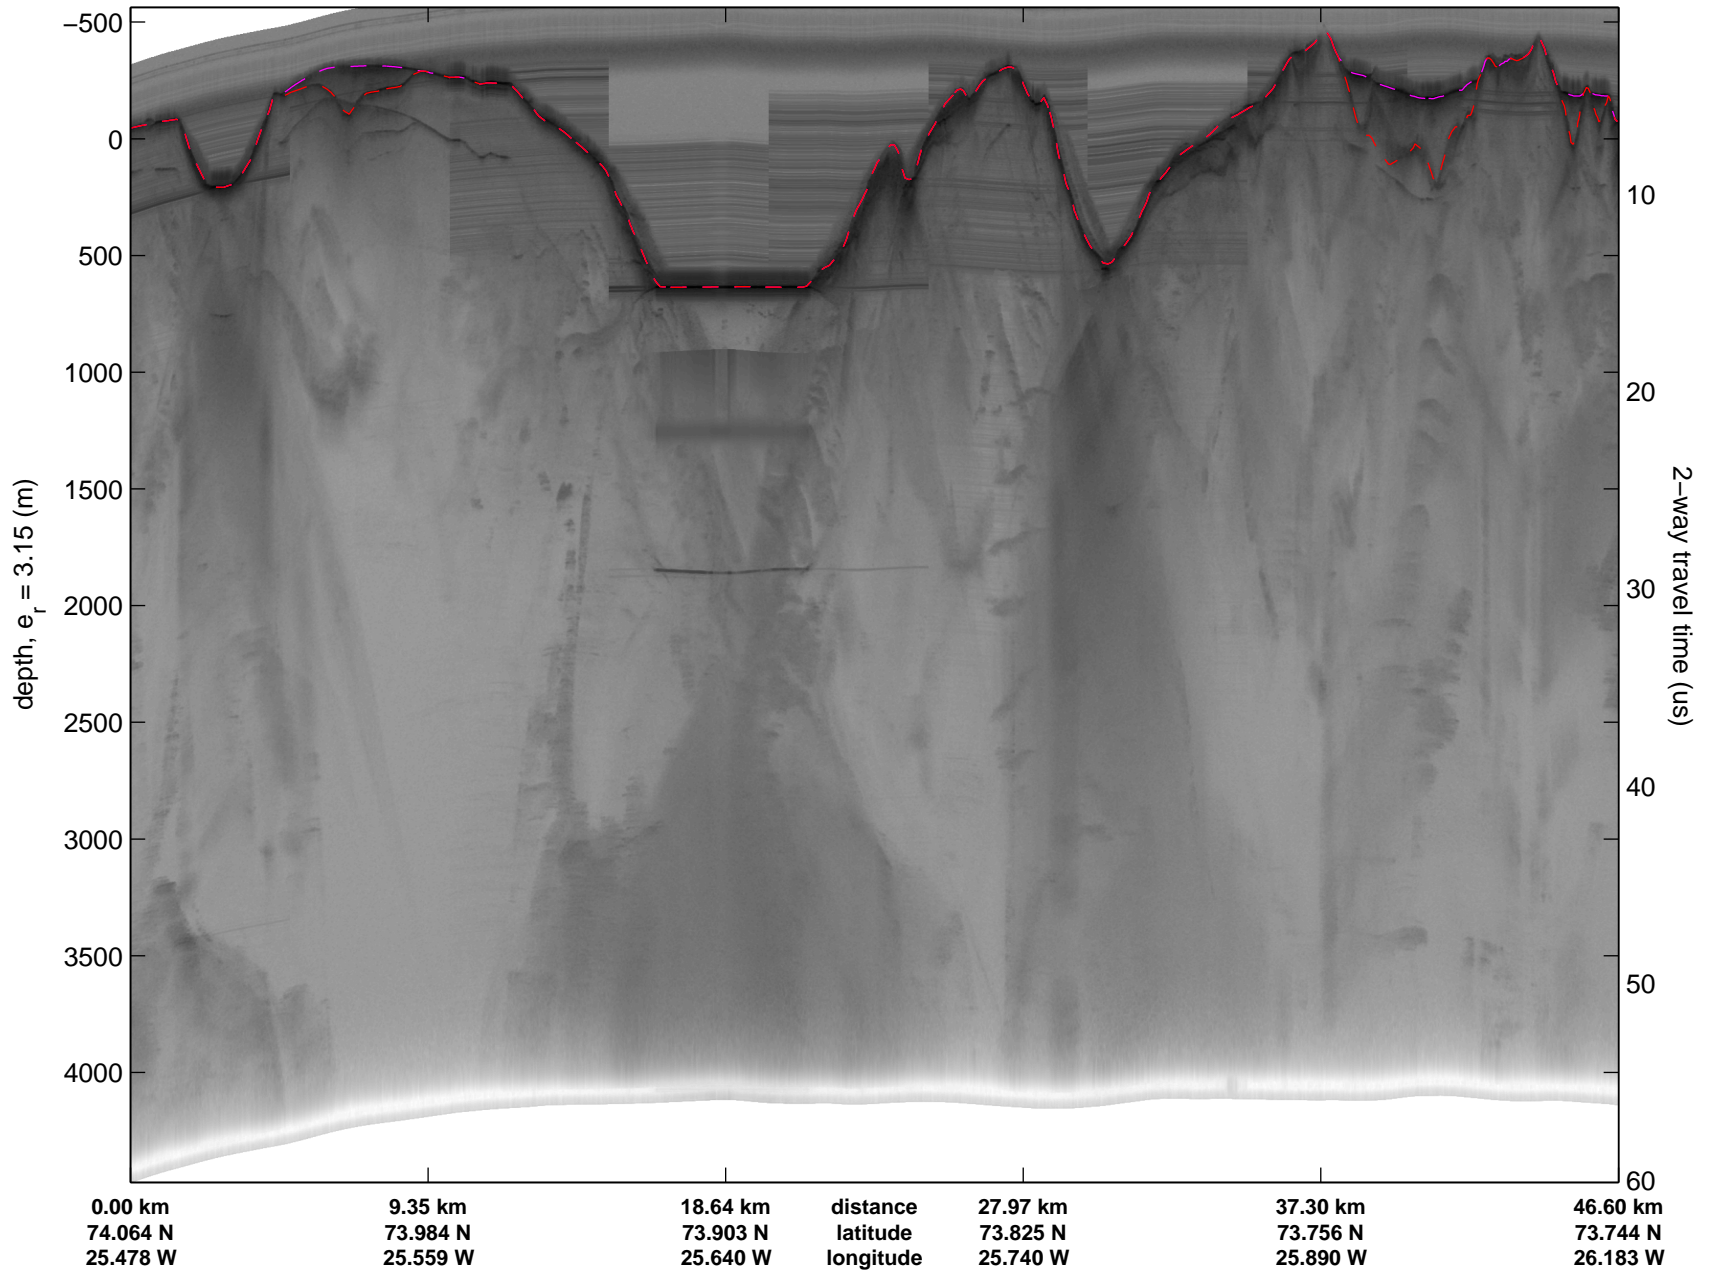

Data Frame ID: 20120507_06_014

Data Frame ID: 20120507_06_015

Data Frame ID: 20120507_06_015

Data Frame ID: 20120507_06_016

0.00 km	11.40 km	22.80 km	distance	34.19 km	45.62 km	56.98 km
73.745 N	73.767 N	73.865 N	latitude	73.963 N	74.062 N	74.160 N
26.121 W	26.459 W	26.473 W	longitude	26.377 W	26.278 W	26.176 W