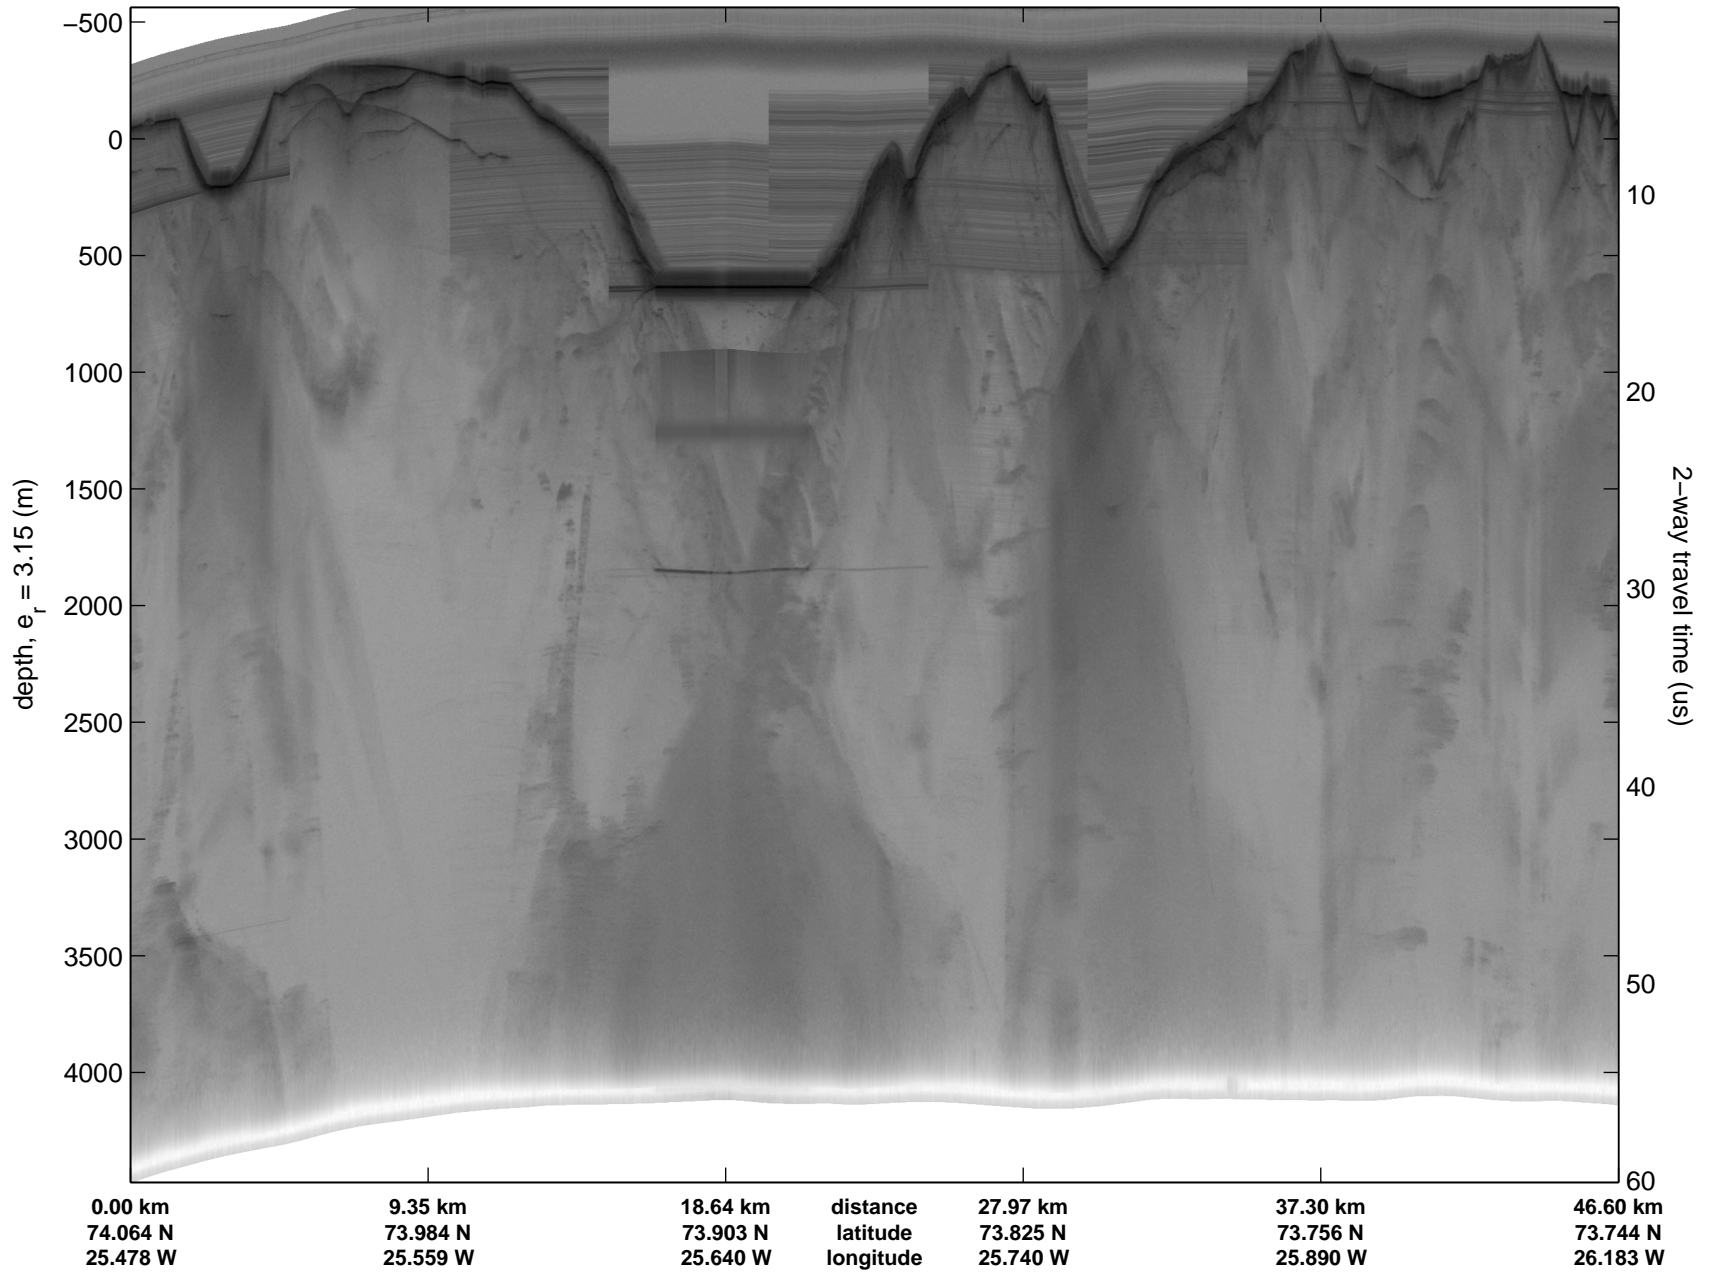

Data Frame ID: 20120507_06_015