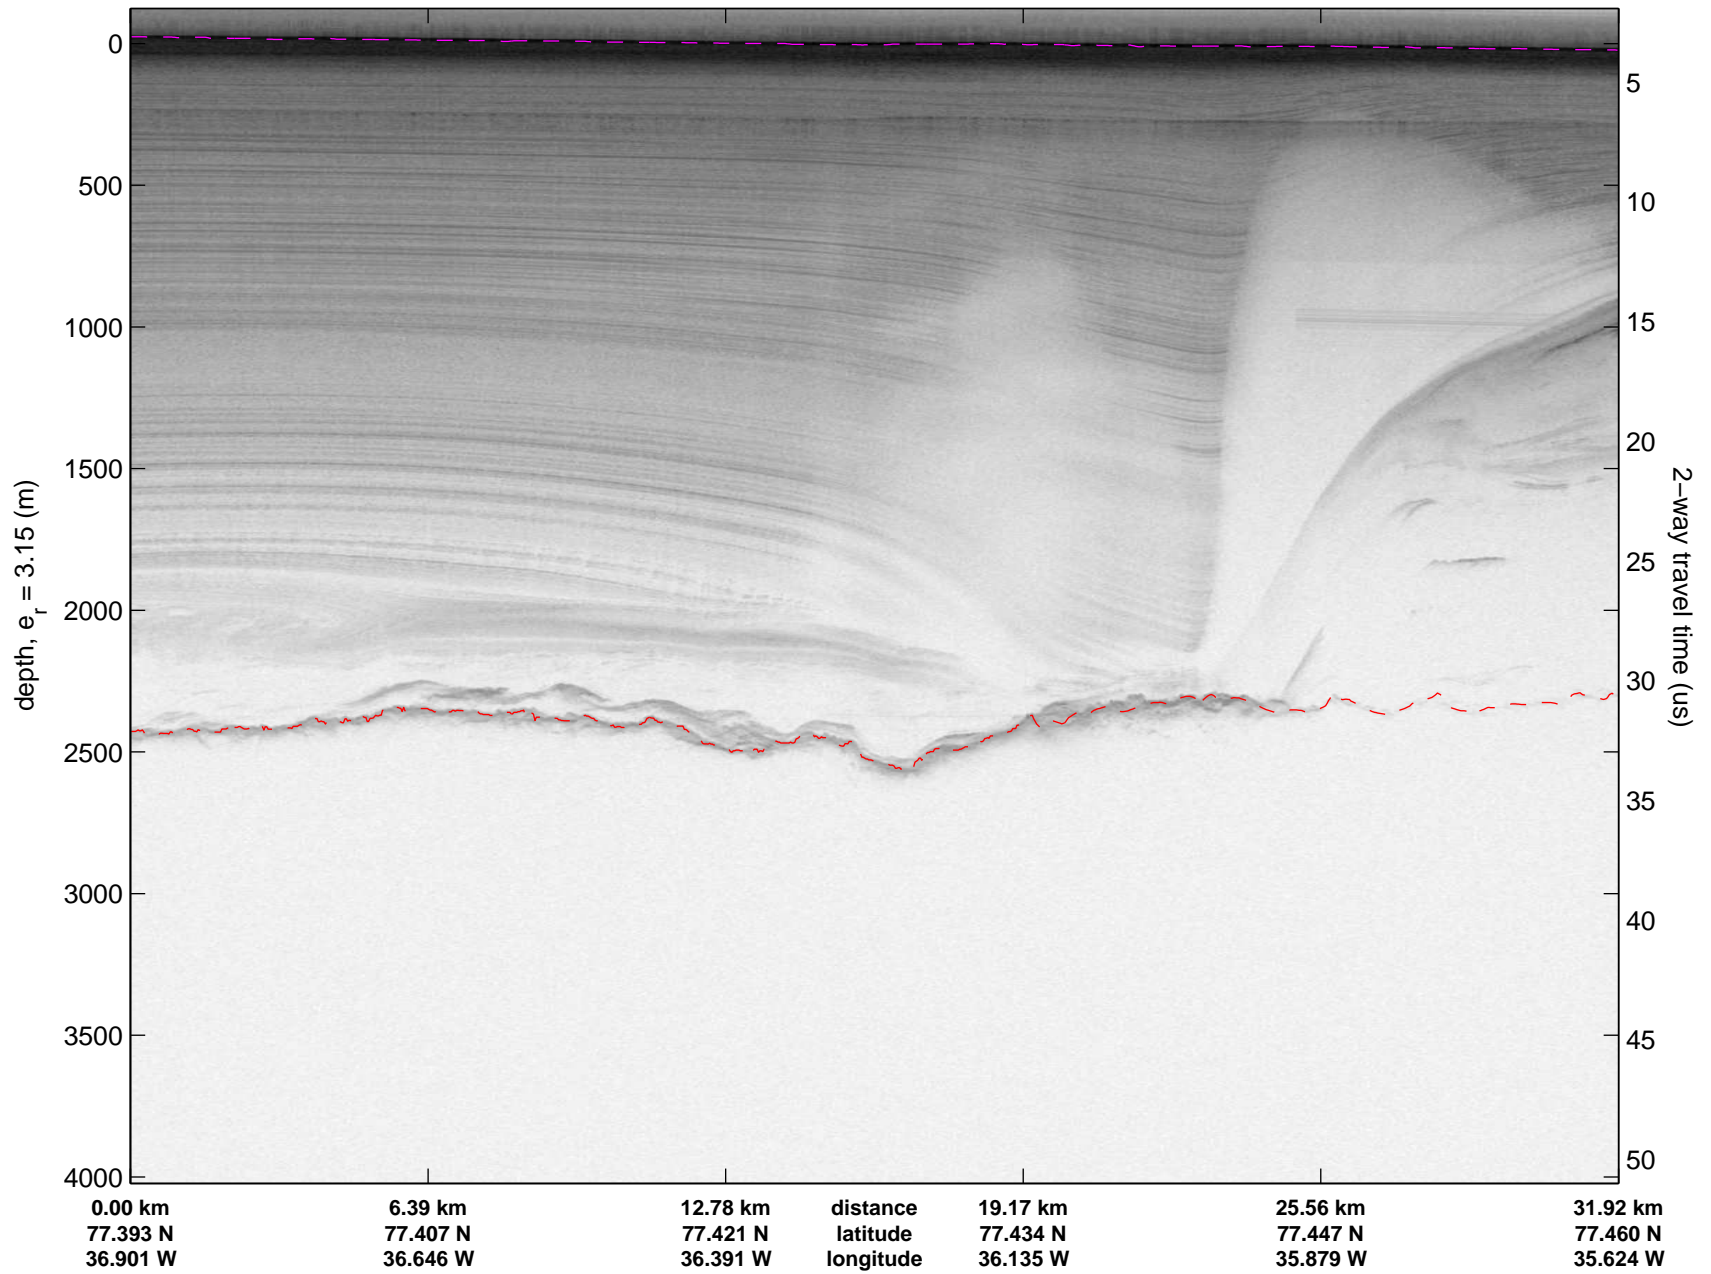

Data Frame ID: 20120507_05_007

0.00 km	6.42 km	12.81 km	distance	19.20 km	25.59 km	31.95 km
77.326 N	77.341 N	77.355 N	latitude	77.370 N	77.384 N	77.397 N
38.088 W	37.835 W	37.583 W	longitude	37.329 W	37.076 W	36.823 W

Data Frame ID: 20120507_05_008

Data Frame ID: 20120507_05_008

Data Frame ID: 20120507_05_009

Data Frame ID: 20120507_05_009

Data Frame ID: 20120507_05_010

Data Frame ID: 20120507_05_010

Data Frame ID: 20120507_05_011

Data Frame ID: 20120507_05_011

Data Frame ID: 20120507_05_012

Data Frame ID: 20120507_05_012

Polar Stereograph 70N/-45E

Data Frame ID: 20120507_05_013

0.00 km	6.39 km	12.78 km	distance	19.17 km	25.56 km	31.92 km
77.651 N	77.659 N	77.666 N	latitude	77.674 N	77.681 N	77.688 N
30.799 W	30.534 W	30.269 W	longitude	30.003 W	29.737 W	29.472 W