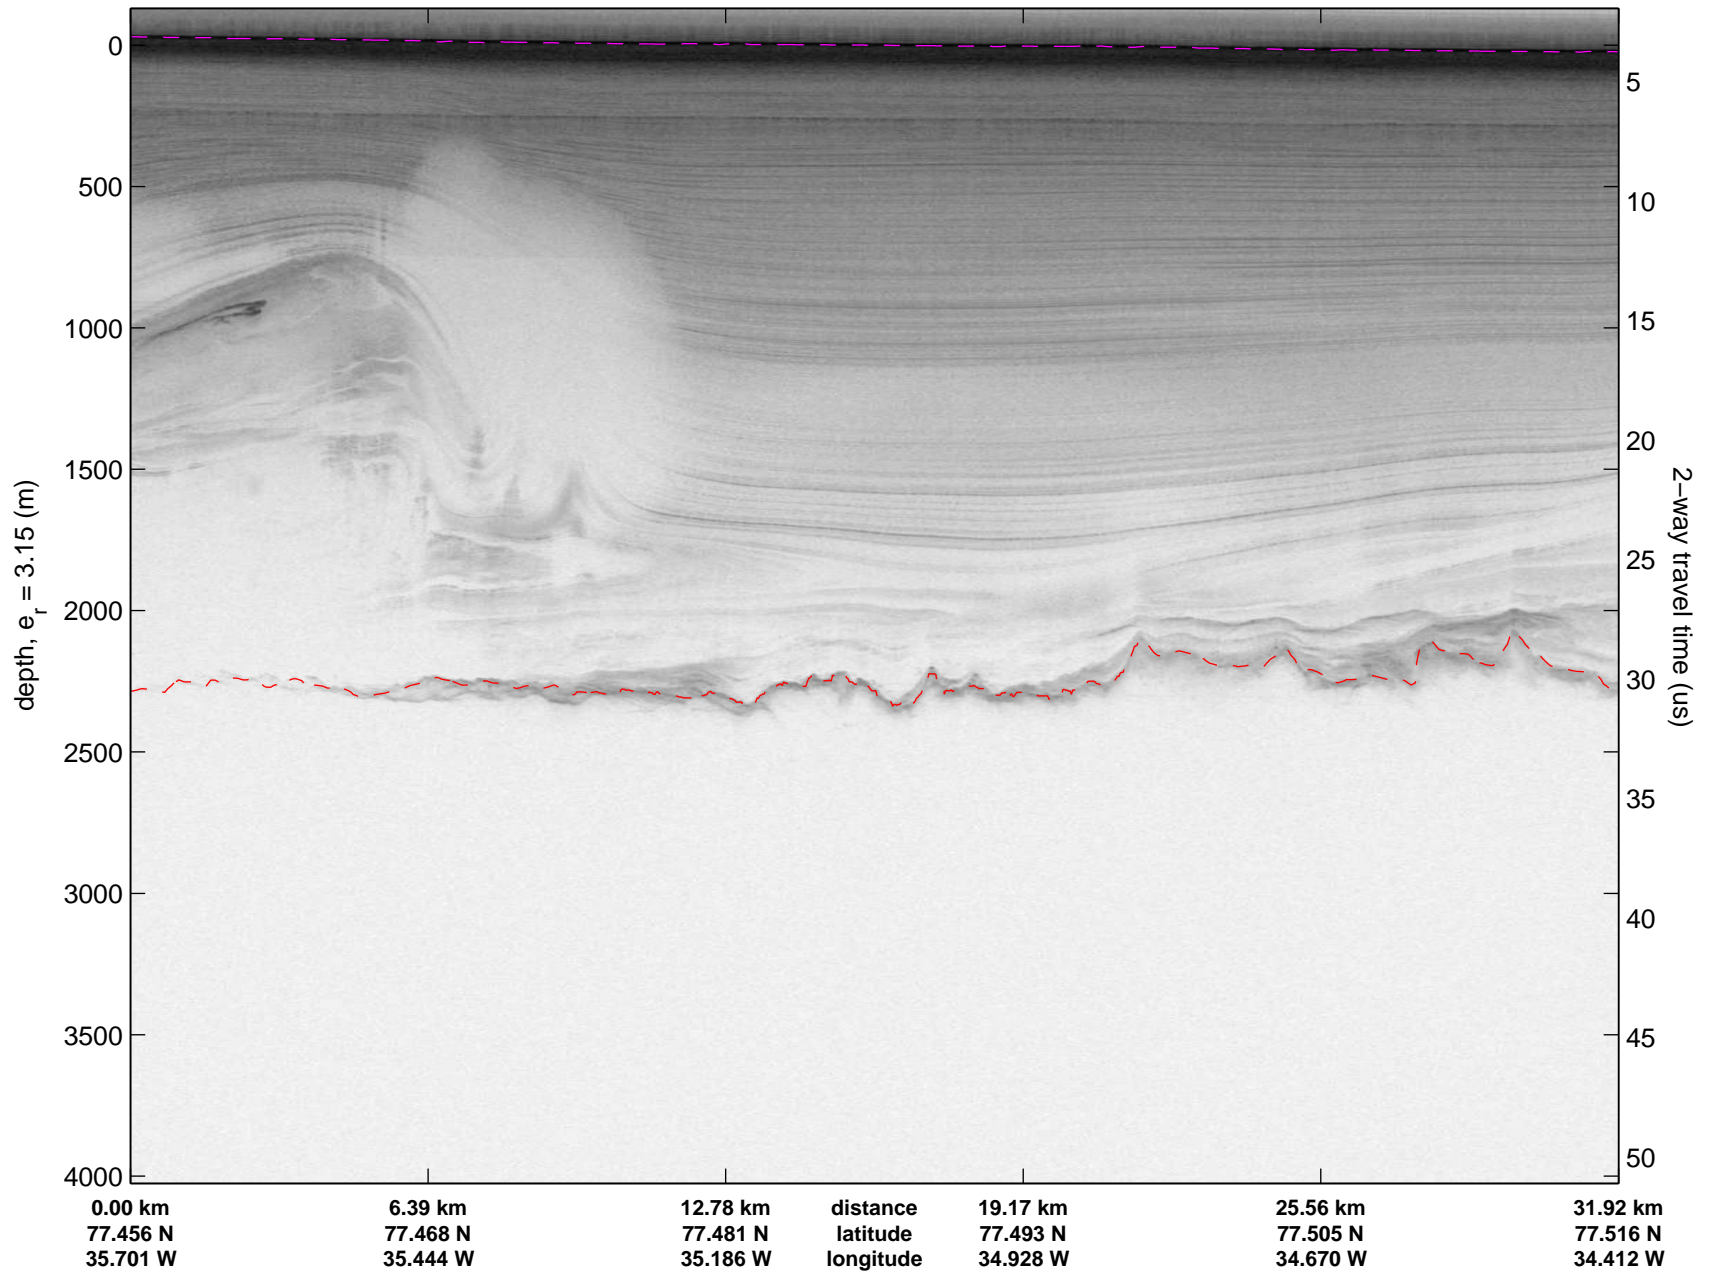

Data Frame ID: 20120507_05_008

Data Frame ID: 20120507_05_008

Data Frame ID: 20120507_05_009

Data Frame ID: 20120507_05_009

Data Frame ID: 20120507_05_010

Data Frame ID: 20120507_05_010

Data Frame ID: 20120507_05_011

Data Frame ID: 20120507_05_011

Data Frame ID: 20120507_05_012

Data Frame ID: 20120507_05_012

Polar Stereograph 70N/-45E

Data Frame ID: 20120507_05_013

0.00 km	6.39 km	12.78 km	distance	19.17 km	25.56 km	31.92 km
77.651 N	77.659 N	77.666 N	latitude	77.674 N	77.681 N	77.688 N
30.799 W	30.534 W	30.269 W	longitude	30.003 W	29.737 W	29.472 W