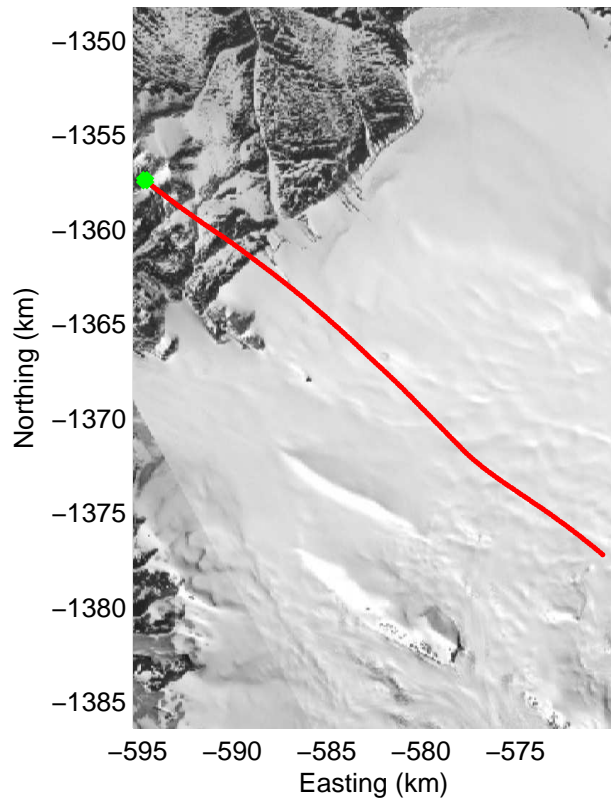

Data Frame ID: 20120507_01_001

Data Frame ID: 20120507_01_001

Polar Stereograph 70N/-45E

Data Frame ID: 20120507_01_002

Data Frame ID: 20120507_01_002

Polar Stereograph 70N/-45E

Data Frame ID: 20120507_01_003

0.00 km
76.306 N
67.581 W

6.39 km
76.288 N
67.351 W

12.78 km
76.271 N
67.121 W

distance
latitude
longitude

19.17 km
76.255 N
66.890 W

25.56 km
76.238 N
66.660 W

31.92 km
76.221 N
66.432 W

Data Frame ID: 20120507_01_003

Data Frame ID: 20120507_01_004

Data Frame ID: 20120507_01_004

| | | | | | | |
|----------|----------|----------|-----------|----------|----------|----------|
| 0.00 km | 6.39 km | 12.78 km | distance | 19.17 km | 25.56 km | 31.92 km |
| 76.226 N | 76.209 N | 76.192 N | latitude | 76.174 N | 76.156 N | 76.138 N |
| 66.501 W | 66.272 W | 66.043 W | longitude | 65.816 W | 65.588 W | 65.363 W |

Polar Stereograph 70N/-45E

Data Frame ID: 20120507_01_005

| | | | | | | |
|----------|----------|----------|-----------|----------|----------|----------|
| 0.00 km | 6.69 km | 13.35 km | distance | 20.01 km | 26.70 km | 33.34 km |
| 76.144 N | 76.125 N | 76.105 N | latitude | 76.086 N | 76.066 N | 76.047 N |
| 65.431 W | 65.194 W | 64.958 W | longitude | 64.724 W | 64.489 W | 64.256 W |