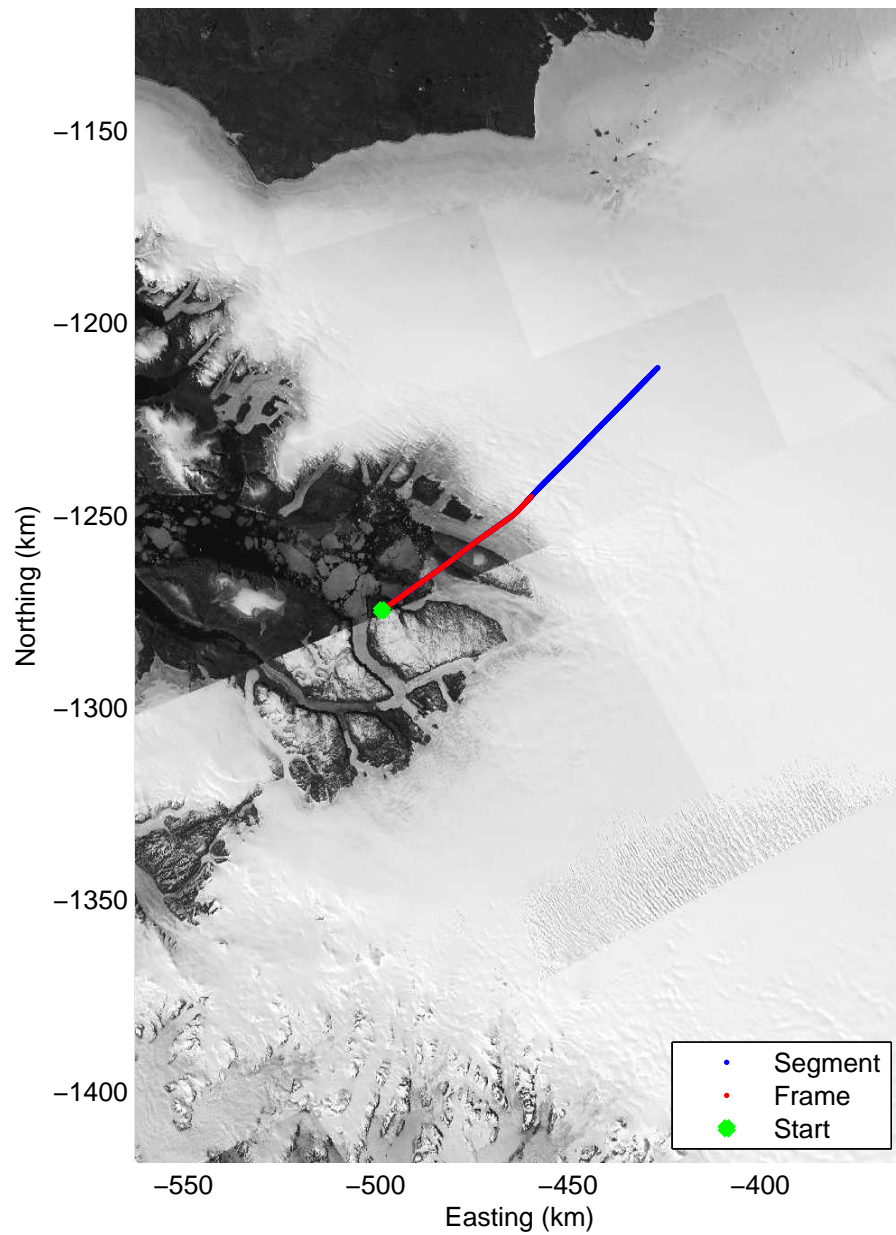

Polar Stereograph 70N/-45E

Data Frame ID: 20120503_01_001

Data Frame ID: 20120503_01_001

Polar Stereograph 70N/-45E

Data Frame ID: 20120503_01_002

Data Frame ID: 20120503_01_002