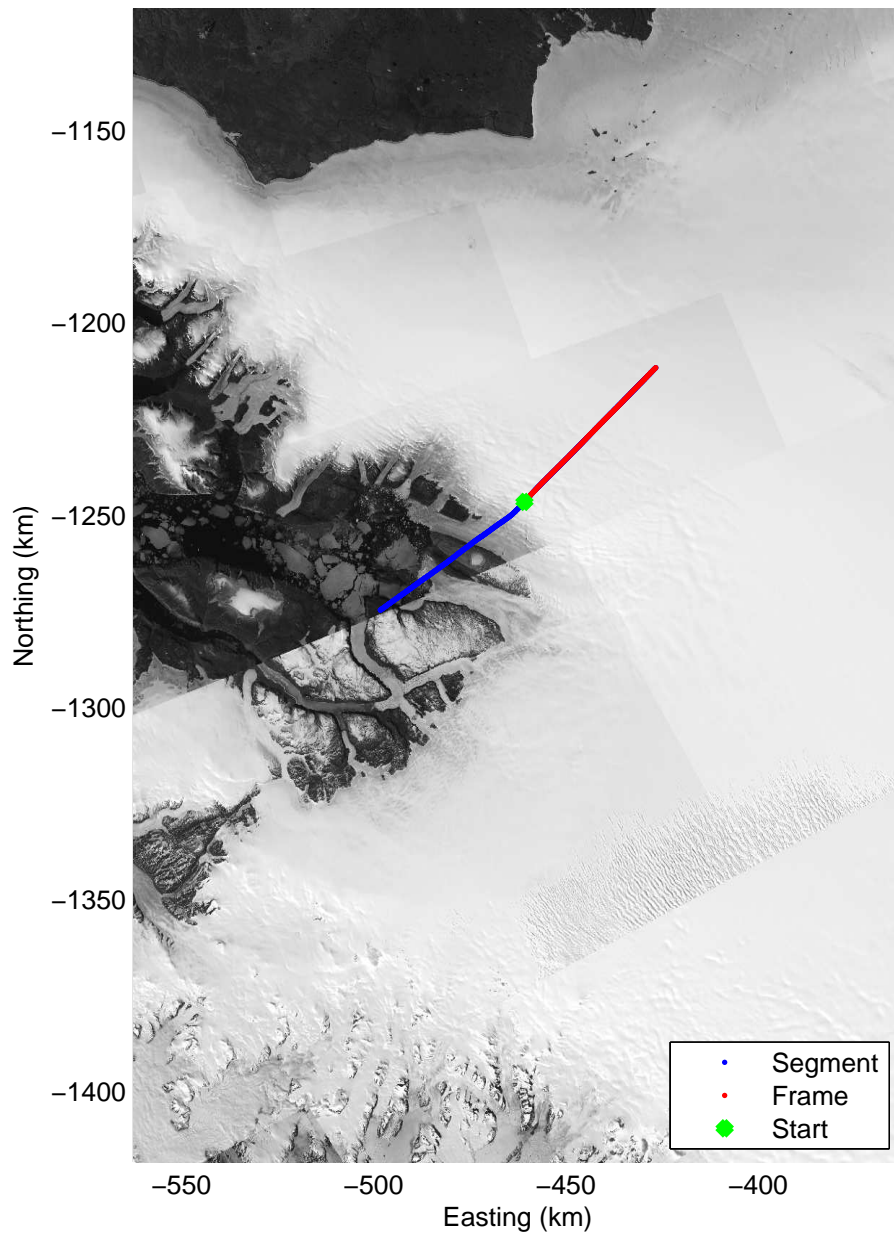

Polar Stereograph 70N/-45E

Data Frame ID: 20120503_01_001

Data Frame ID: 20120503_01_001

Polar Stereograph 70N/-45E

Data Frame ID: 20120503_01_002

Data Frame ID: 20120503_01_002