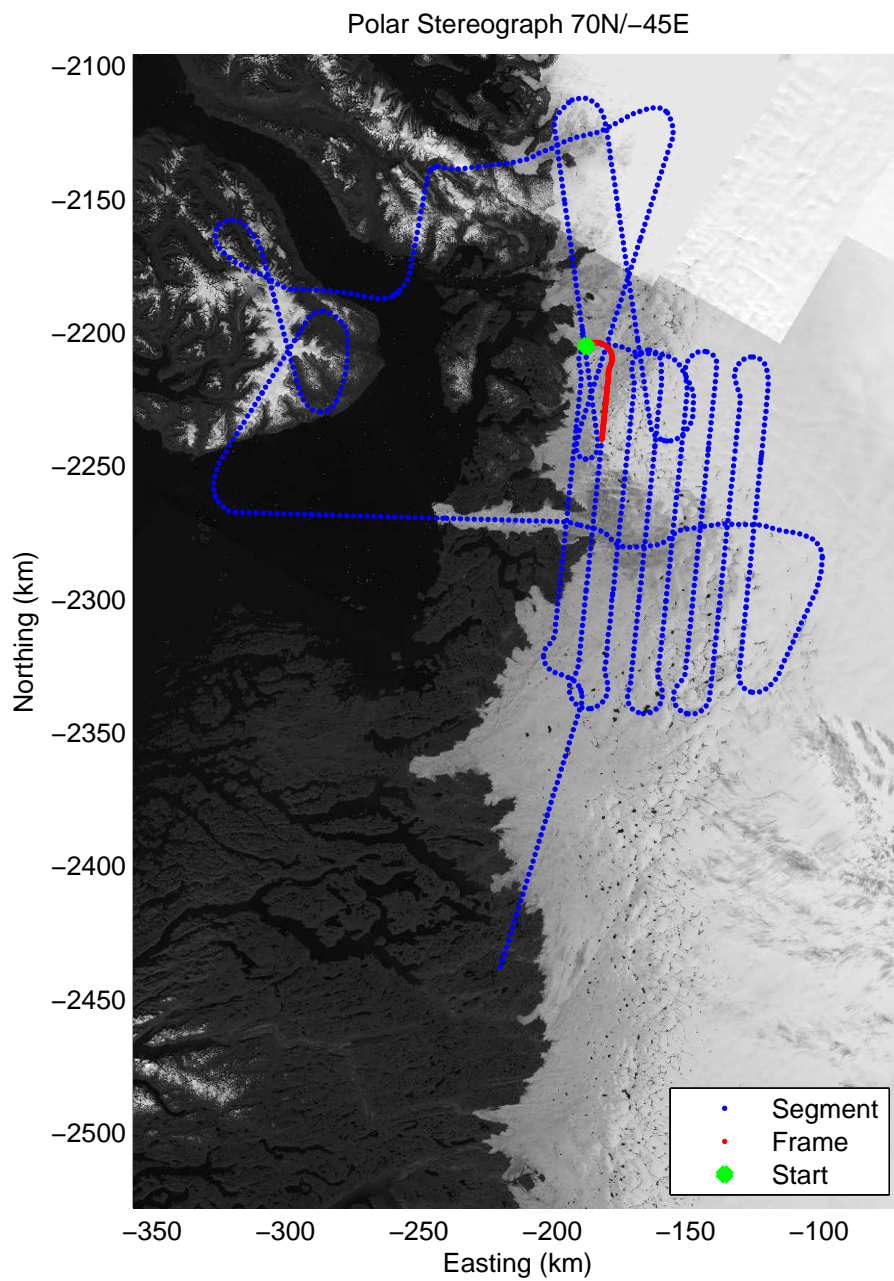

Data Frame ID: 20120421\_01\_005

Data Frame ID: 20120421\_01\_006

Data Frame ID: 20120421\_01\_006

0.00 km	7.20 km	14.40 km	distance	21.57 km	28.77 km	35.94 km
69.476 N	69.540 N	69.605 N	latitude	69.669 N	69.732 N	69.782 N
49.957 W	49.954 W	49.951 W	longitude	49.951 W	49.988 W	49.886 W