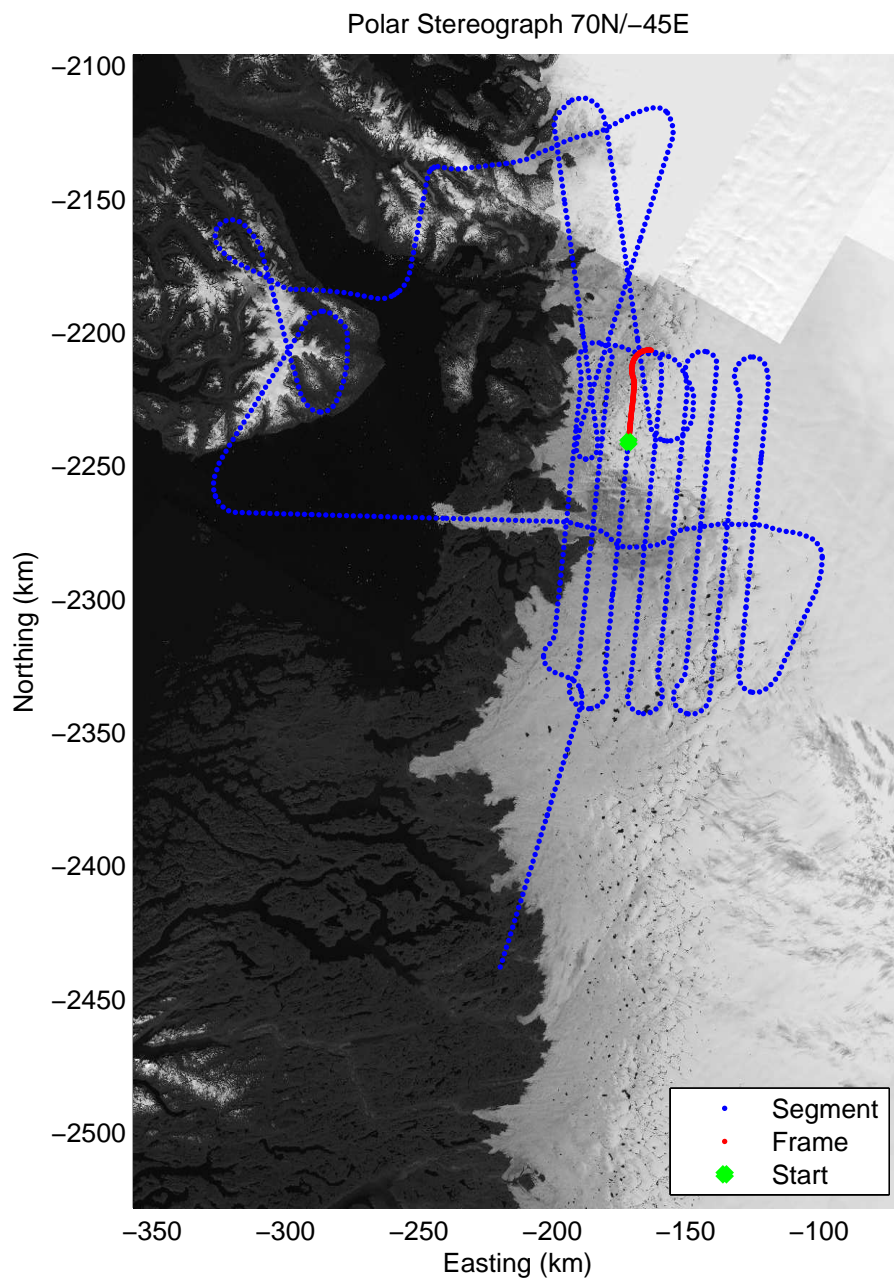

Data Frame ID: 20120421\_01\_011

Data Frame ID: 20120421\_01\_011

0.00 km	12.15 km	24.29 km	distance	36.41 km	48.55 km	60.67 km
68.935 N	69.044 N	69.153 N	latitude	69.261 N	69.370 N	69.479 N
49.486 W	49.478 W	49.469 W	longitude	49.460 W	49.453 W	49.444 W