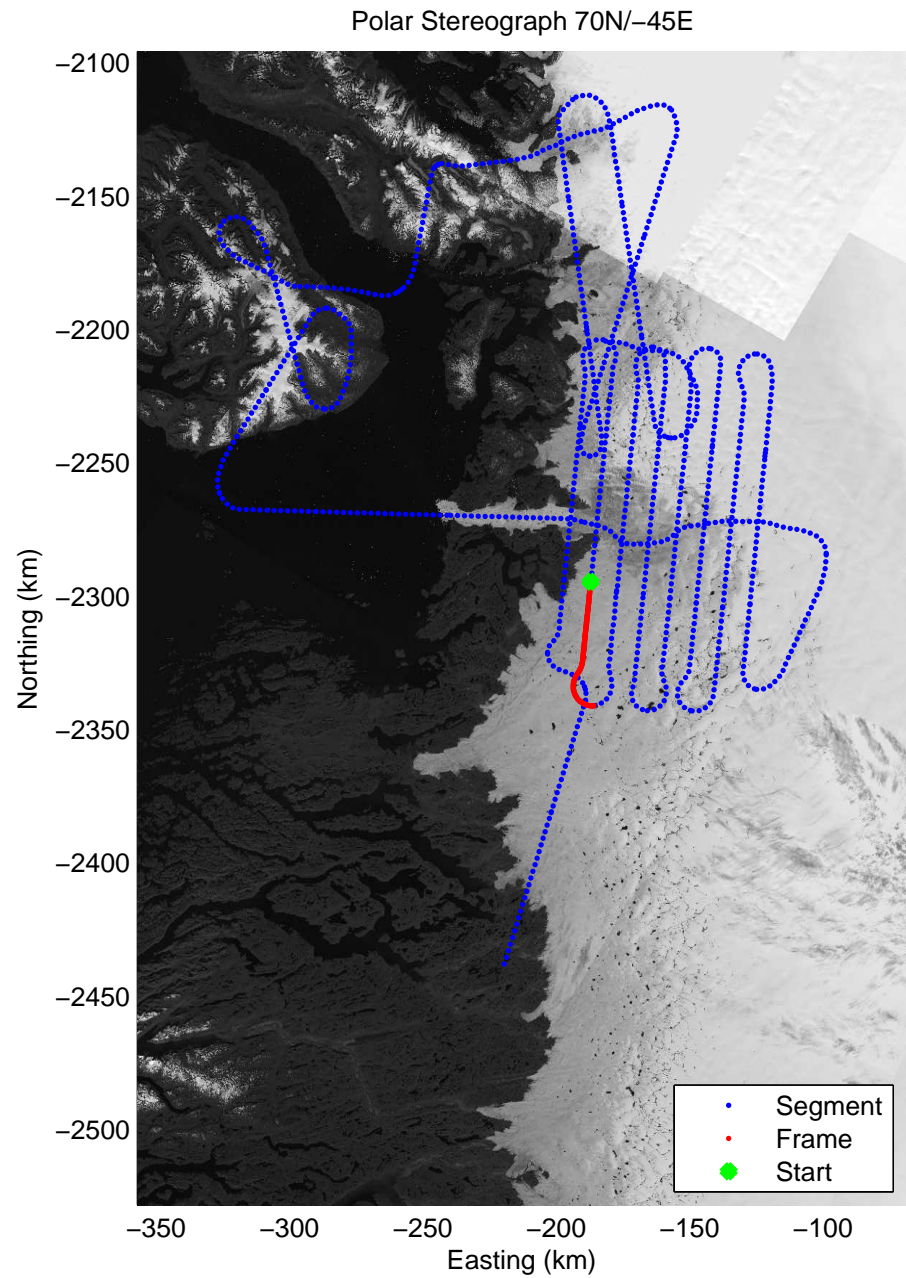

Data Frame ID: 20120421\_01\_007

Data Frame ID: 20120421\_01\_008

Data Frame ID: 20120421\_01\_008

Data Frame ID: 20120421\_01\_009

0.00 km	10.41 km	20.79 km	distance	31.17 km	41.55 km	51.93 km
68.974 N	68.881 N	68.788 N	latitude	68.695 N	68.606 N	68.561 N
49.731 W	49.737 W	49.742 W	longitude	49.750 W	49.805 W	49.609 W