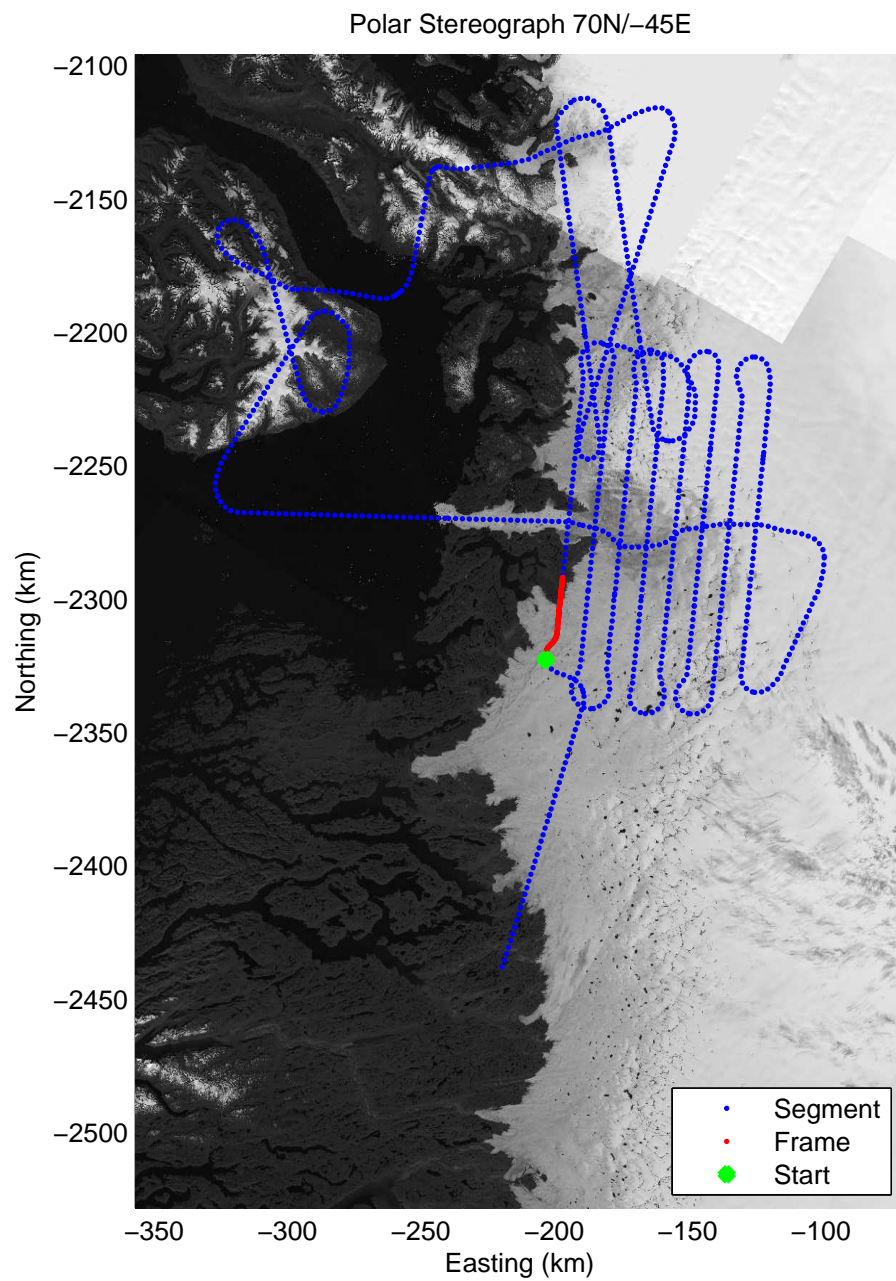

Data Frame ID: 20120421\_01\_003

Data Frame ID: 20120421\_01\_003

0.00 km	4.38 km	8.73 km	distance	13.08 km	17.43 km	21.78 km
68.611 N	68.644 N	68.661 N	latitude	68.672 N	68.693 N	68.729 N
49.698 W	49.755 W	49.850 W	longitude	49.953 W	50.041 W	50.075 W