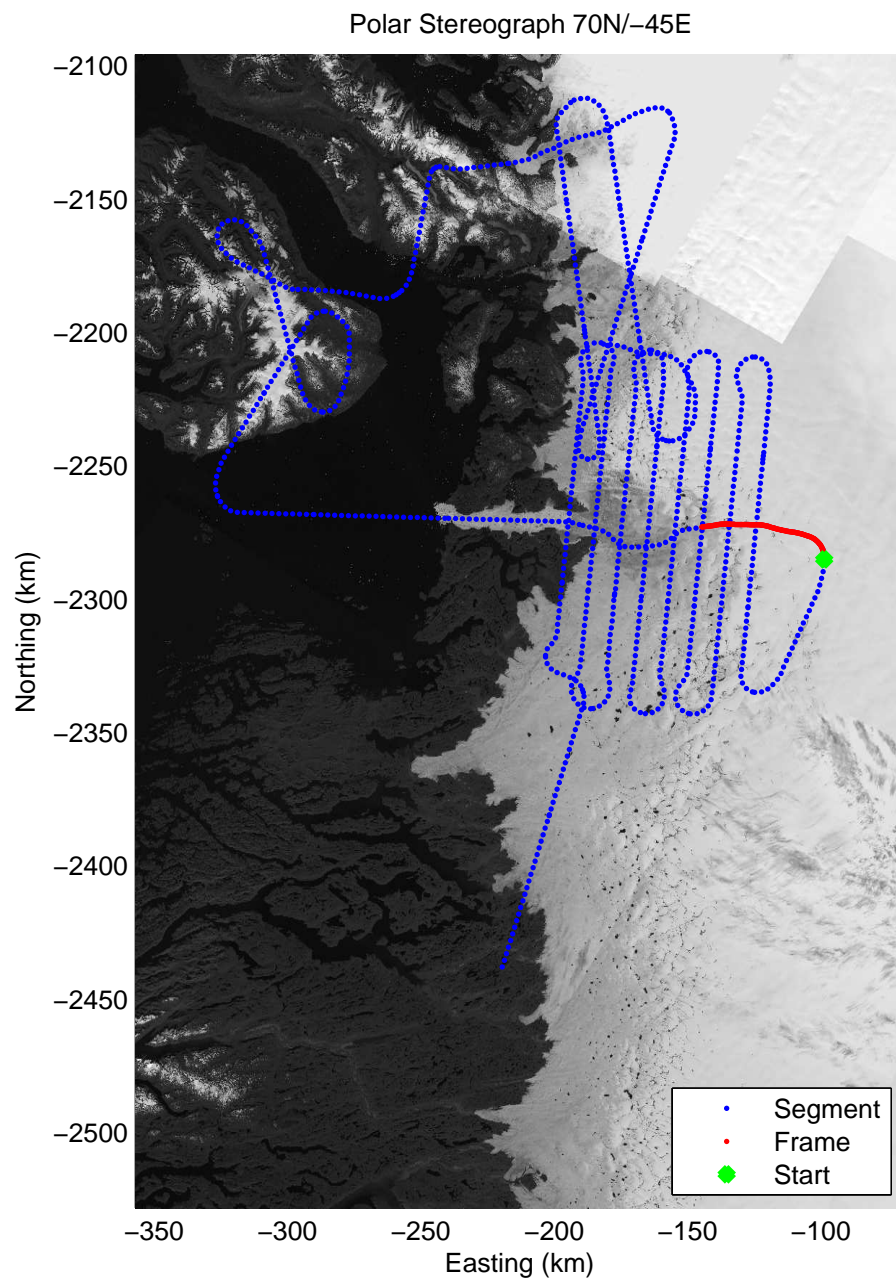

Data Frame ID: 20120421\_01\_027

Data Frame ID: 20120421\_01\_028

Data Frame ID: 20120421\_01\_028

Data Frame ID: 20120421\_01\_029

0.00 km	10.41 km	20.79 km	distance	31.17 km	41.55 km	51.93 km
69.108 N	69.181 N	69.199 N	latitude	69.214 N	69.210 N	69.195 N
47.547 W	47.682 W	47.938 W	longitude	48.196 W	48.457 W	48.715 W