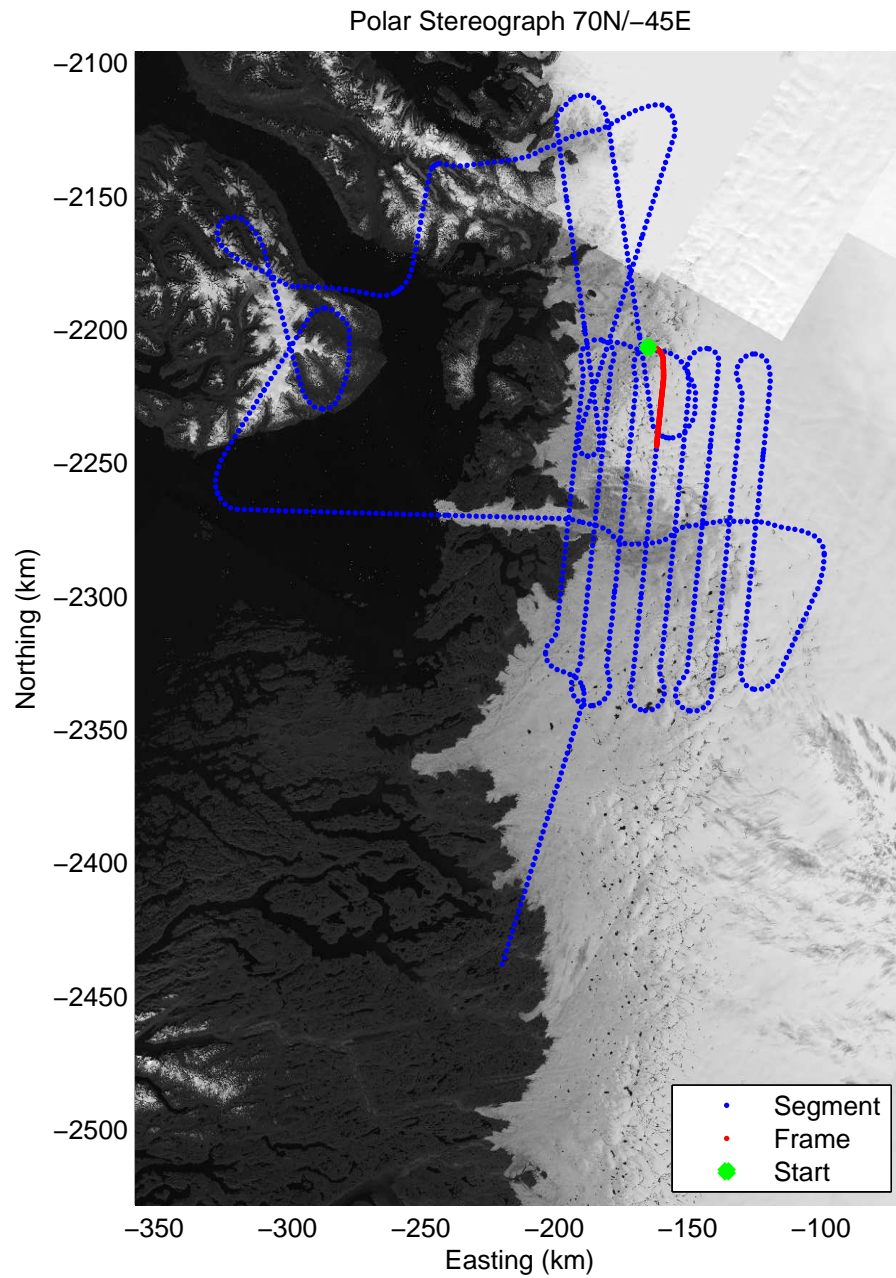

Data Frame ID: 20120421\_01\_012

Data Frame ID: 20120421\_01\_012

0.00 km	7.86 km	15.72 km	distance	23.55 km	31.41 km	39.24 km
69.461 N	69.532 N	69.602 N	latitude	69.672 N	69.740 N	69.775 N
49.446 W	49.443 W	49.435 W	longitude	49.443 W	49.454 W	49.294 W