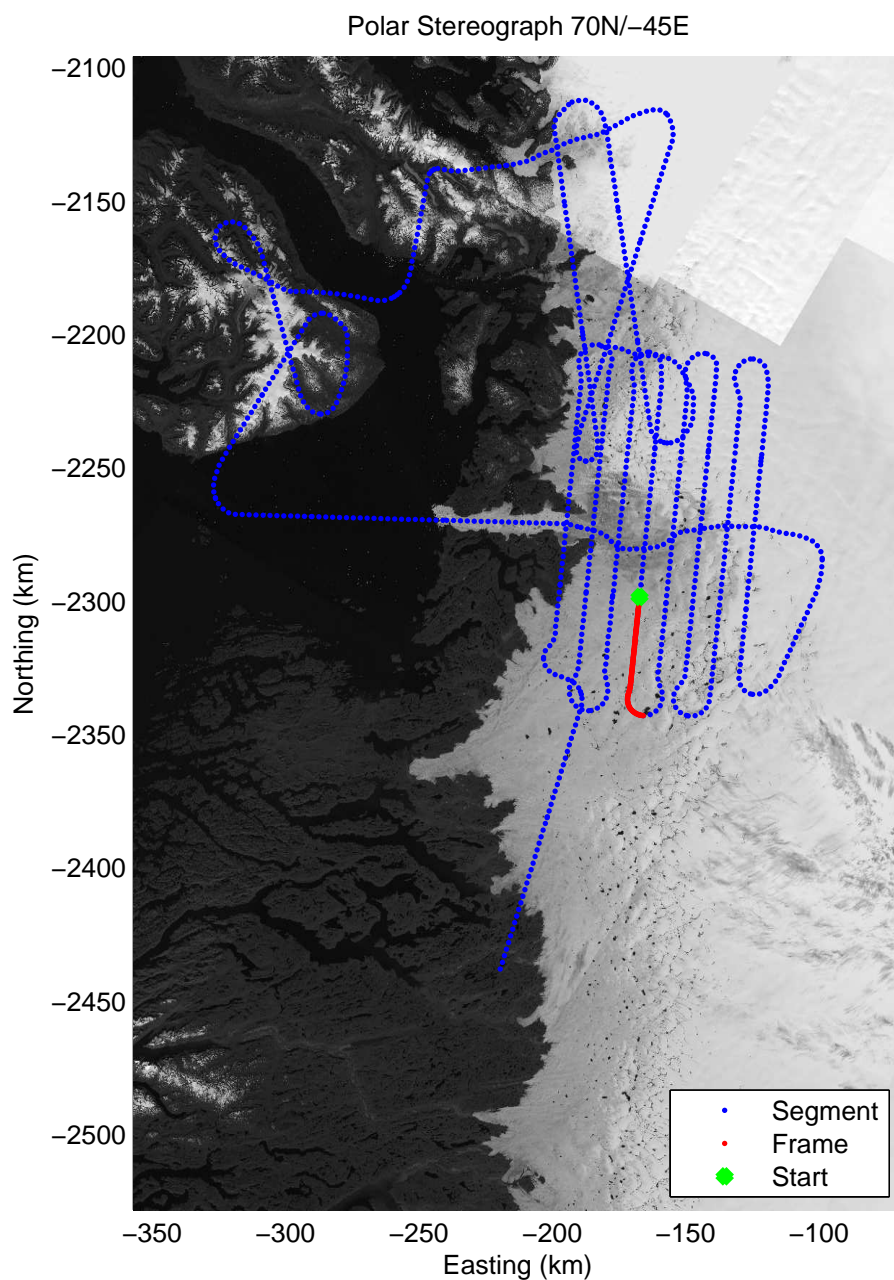

Data Frame ID: 20120421\_01\_014

Data Frame ID: 20120421\_01\_014

0.00 km	11.76 km	23.52 km	distance	35.25 km	47.00 km	58.73 km
69.462 N	69.357 N	69.252 N	latitude	69.146 N	69.041 N	68.936 N
49.192 W	49.200 W	49.209 W	longitude	49.218 W	49.226 W	49.235 W