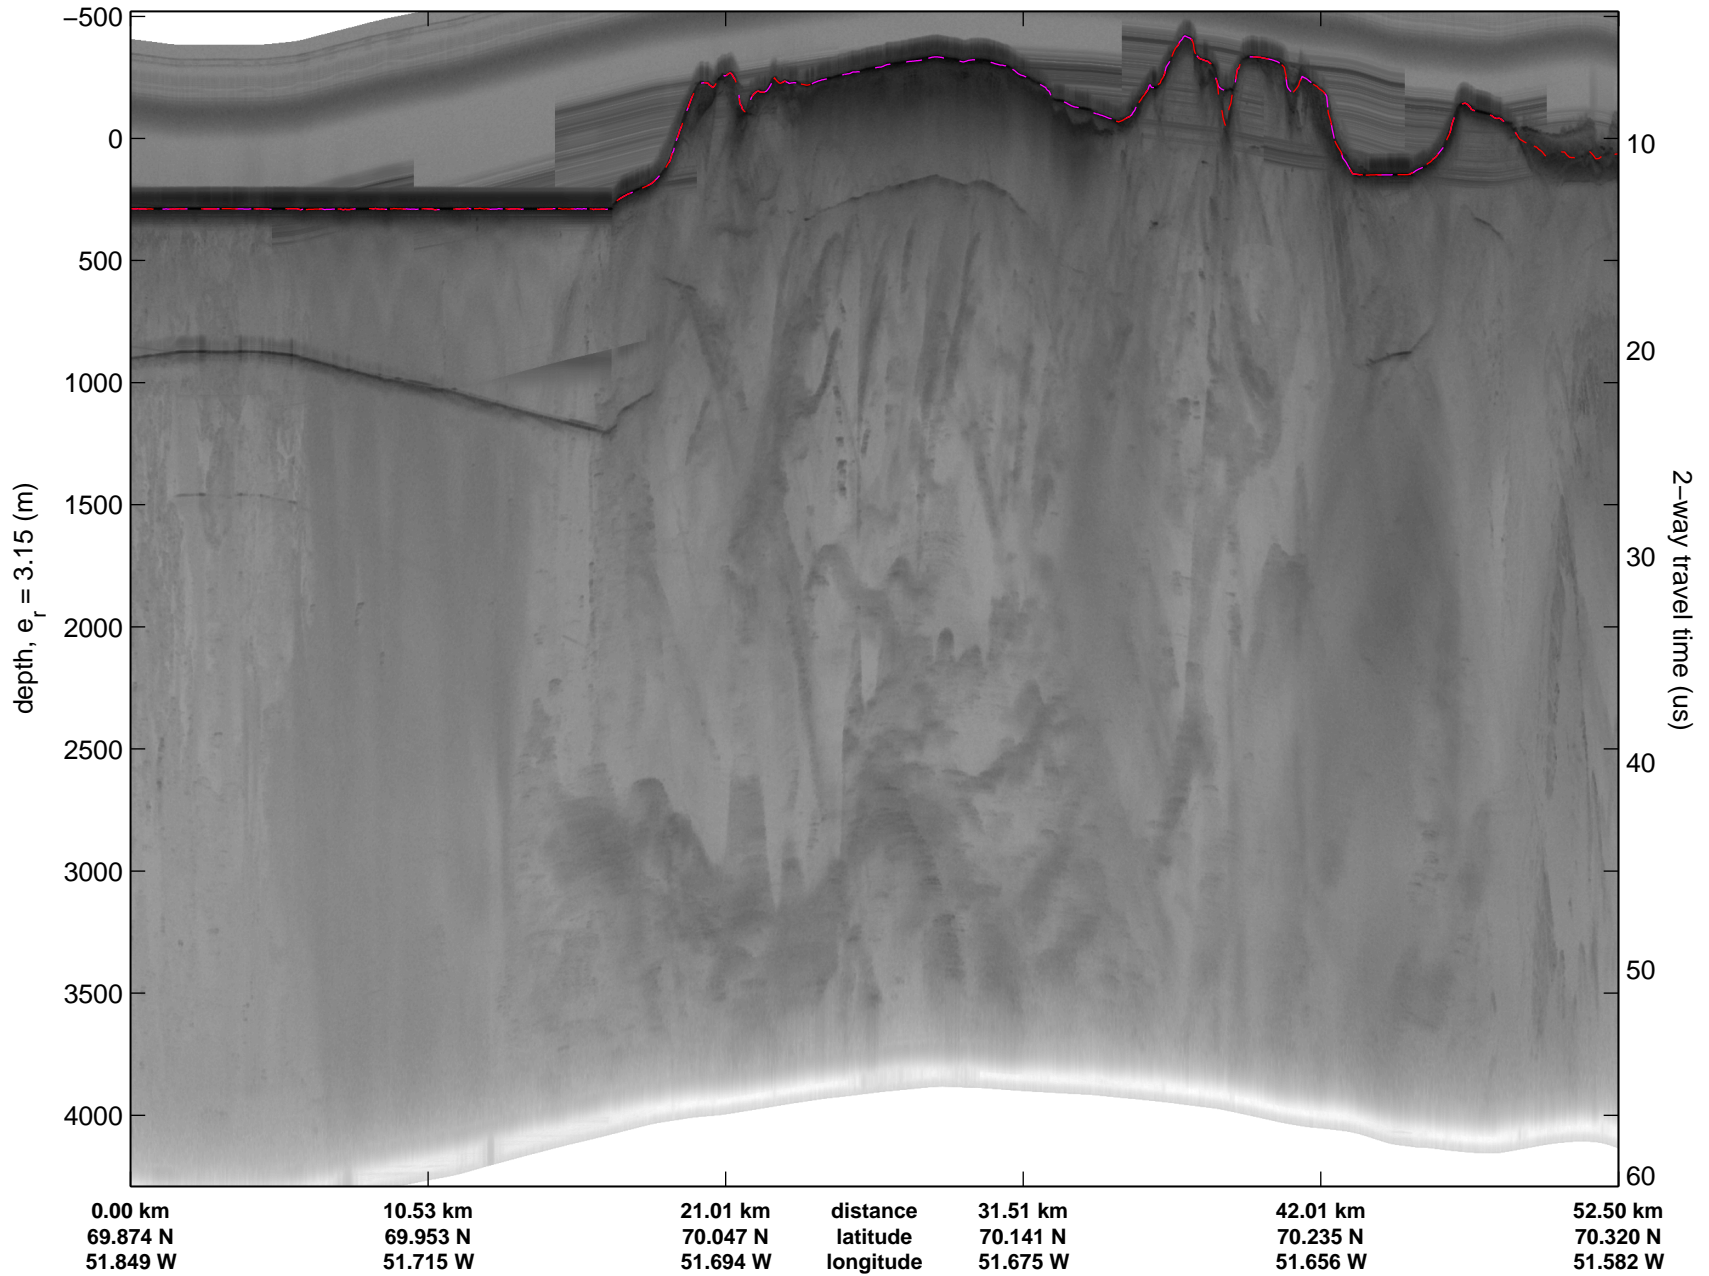

Data Frame ID: 20120421_01_041