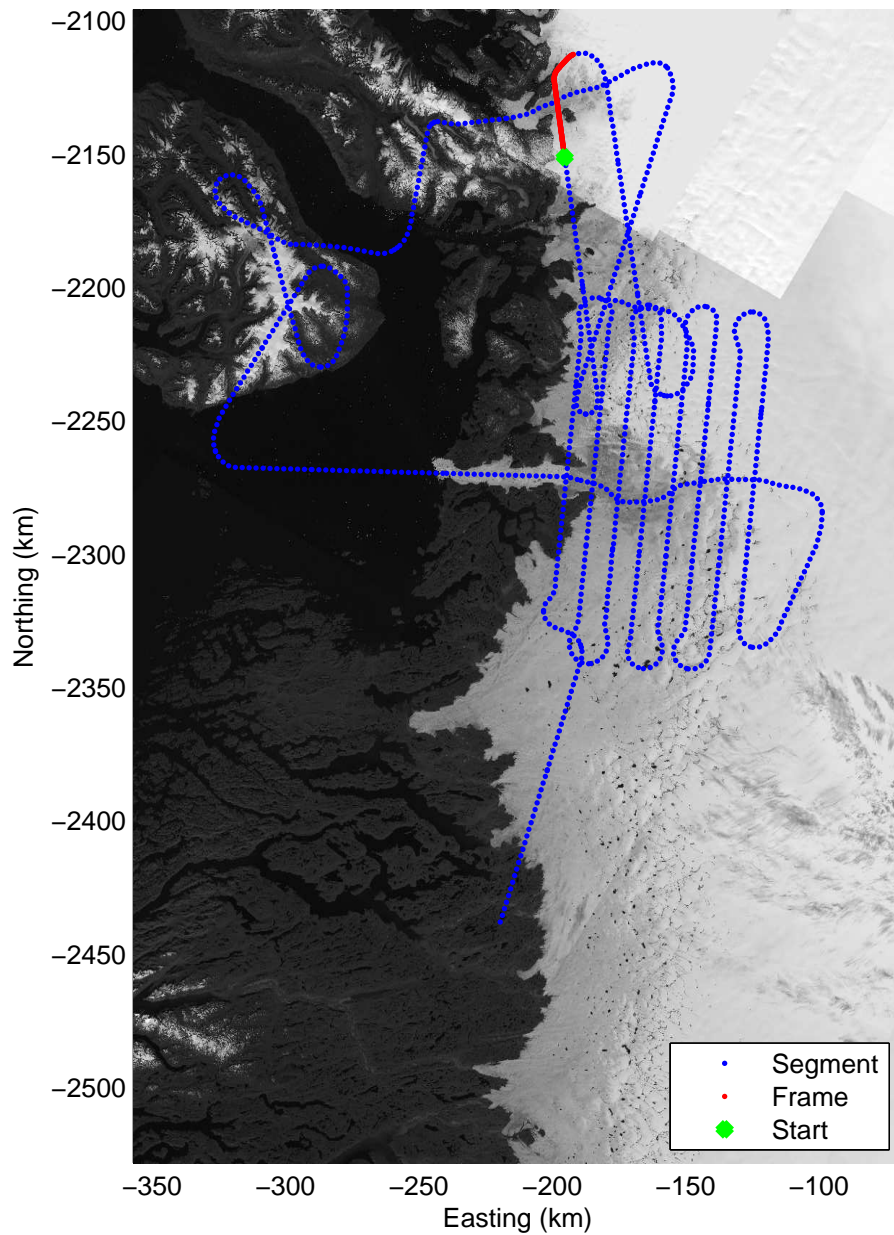

Polar Stereograph 70N/-45E

Data Frame ID: 20120421\_01\_049

Data Frame ID: 20120421\_01\_049

0.00 km	8.37 km	16.74 km	distance	25.07 km	33.44 km	41.78 km
70.246 N	70.319 N	70.392 N	latitude	70.465 N	70.538 N	70.593 N
50.265 W	50.314 W	50.365 W	longitude	50.416 W	50.418 W	50.271 W