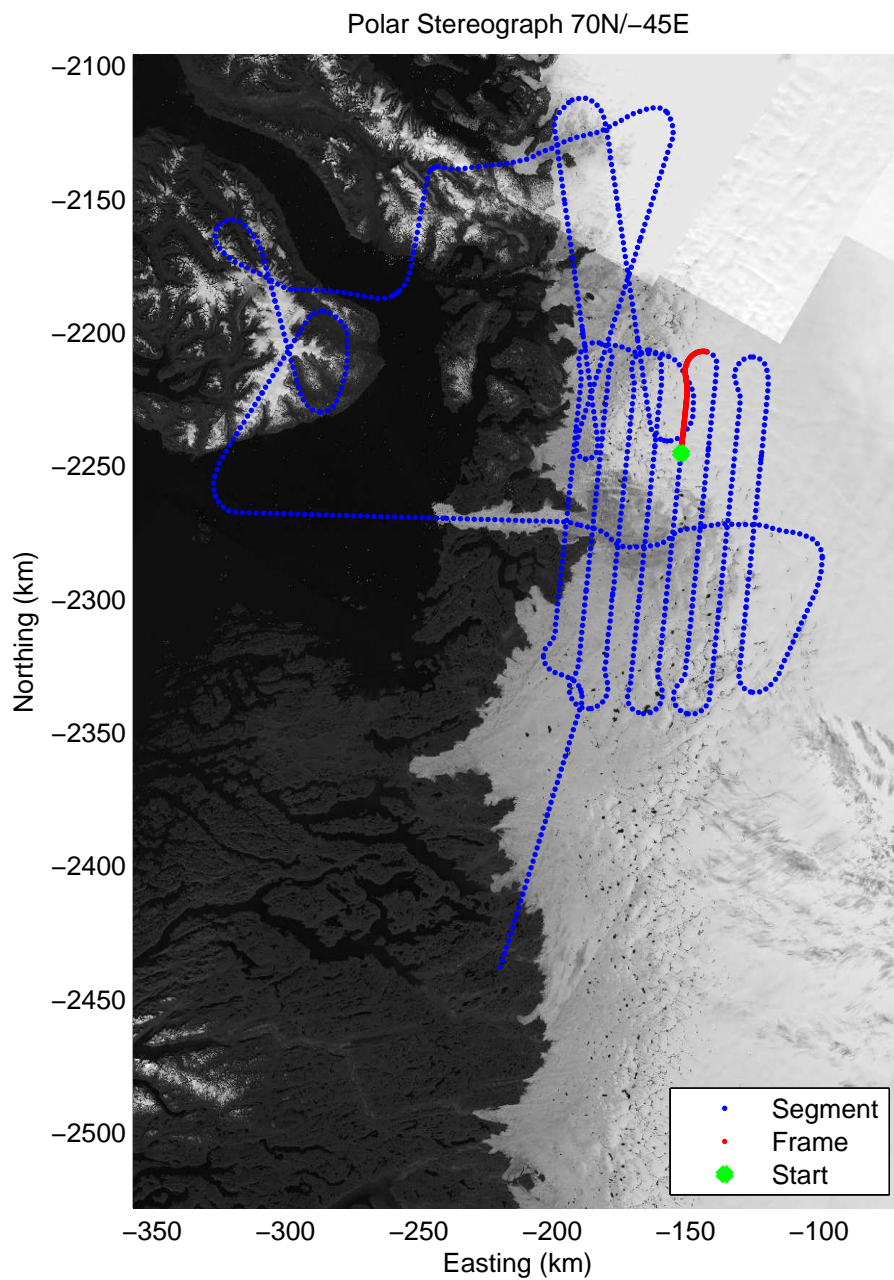

Data Frame ID: 20120421\_01\_016

Data Frame ID: 20120421\_01\_016

Data Frame ID: 20120421\_01\_017

Data Frame ID: 20120421\_01\_017

0.00 km	11.85 km	23.70 km	distance	35.52 km	47.37 km	59.18 km
68.925 N	69.031 N	69.137 N	latitude	69.243 N	69.349 N	69.455 N
48.986 W	48.976 W	48.966 W	longitude	48.957 W	48.947 W	48.936 W