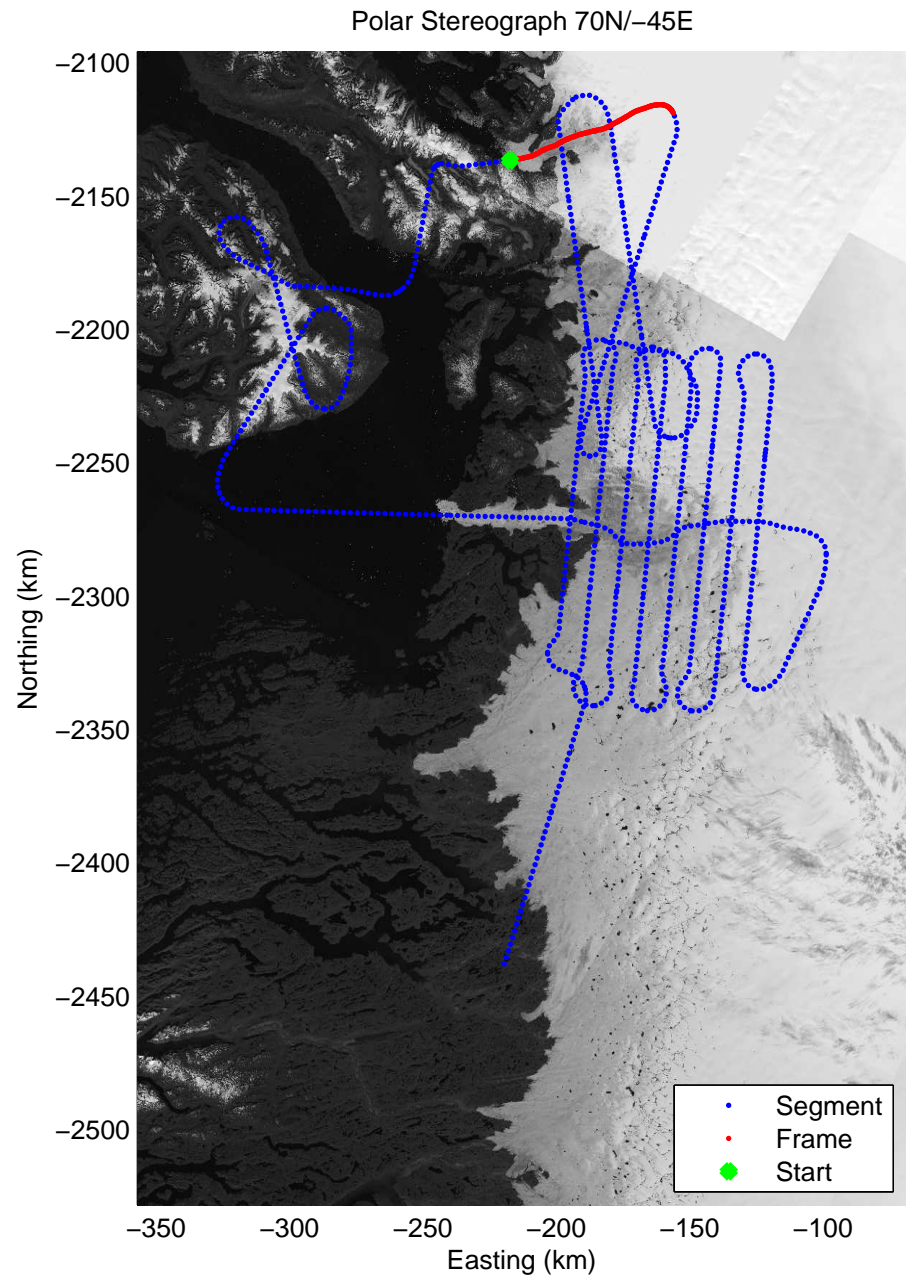

Data Frame ID: 20120421\_01\_041

Data Frame ID: 20120421\_01\_042

Data Frame ID: 20120421\_01\_042

Data Frame ID: 20120421\_01\_043

0.00 km	13.41 km	26.78 km	distance	40.15 km	53.52 km	66.90 km
70.357 N	70.404 N	70.462 N	latitude	70.506 N	70.570 N	70.565 N
50.884 W	50.559 W	50.247 W	longitude	49.914 W	49.612 W	49.291 W