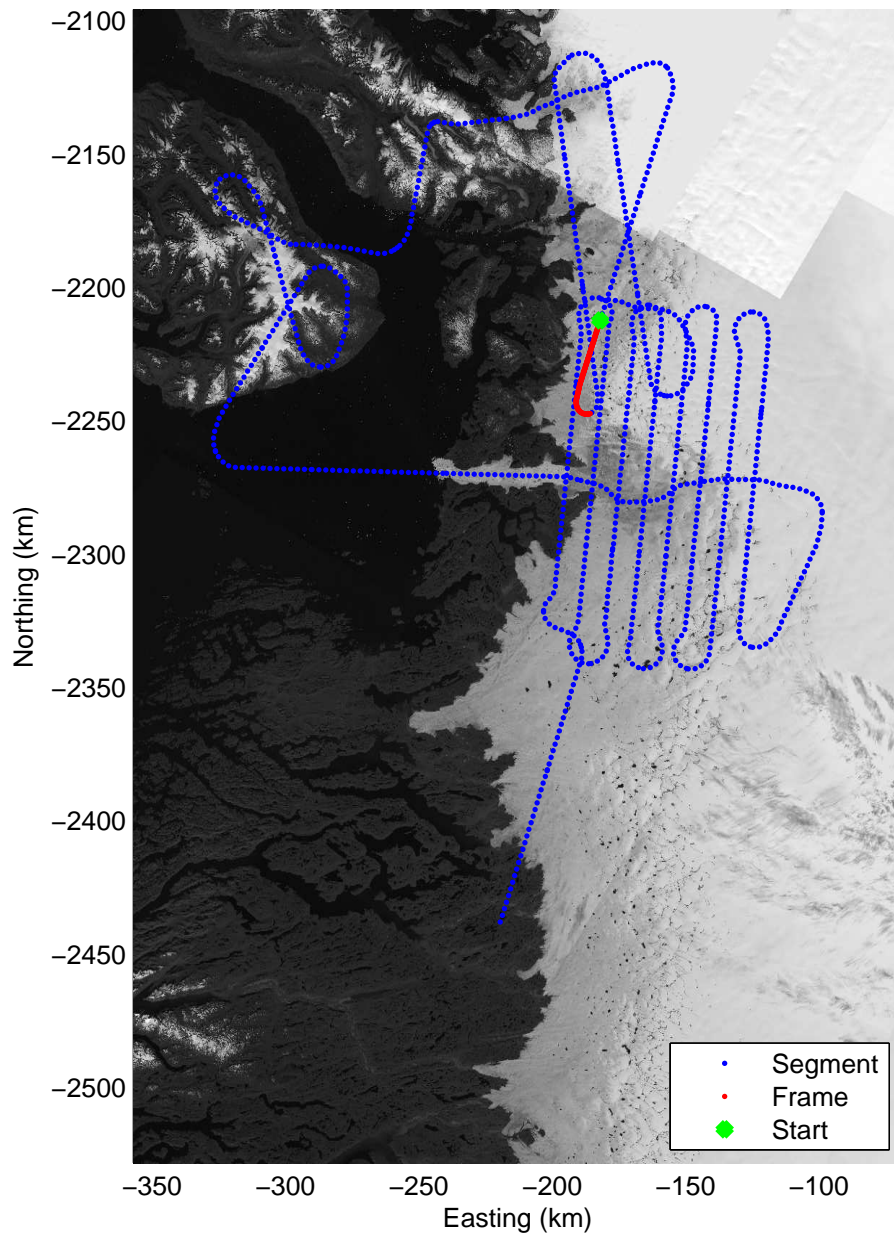

Polar Stereograph 70N/-45E

Data Frame ID: 20120421\_01\_046

0.00 km	8.01 km	15.99 km	distance	23.97 km	31.94 km	39.92 km
69.711 N	69.641 N	69.571 N	latitude	69.501 N	69.430 N	69.396 N
49.777 W	49.823 W	49.869 W	longitude	49.914 W	49.941 W	49.798 W