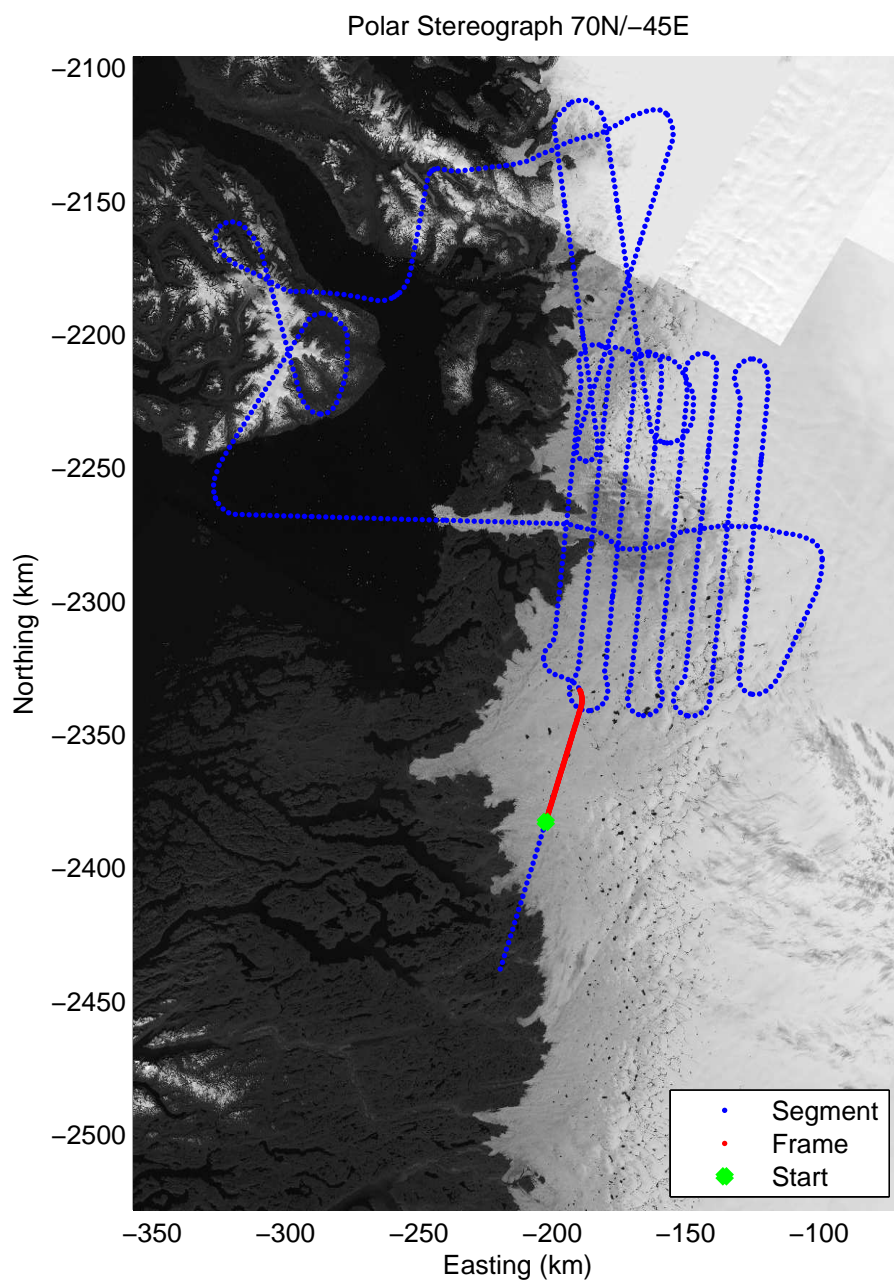

Data Frame ID: 20120421\_01\_001

Data Frame ID: 20120421\_01\_001

Data Frame ID: 20120421\_01\_002

0.00 km	10.26 km	20.55 km	distance	30.81 km	41.07 km	51.30 km
68.179 N	68.269 N	68.359 N	latitude	68.449 N	68.538 N	68.627 N
49.924 W	49.872 W	49.819 W	longitude	49.766 W	49.713 W	49.717 W