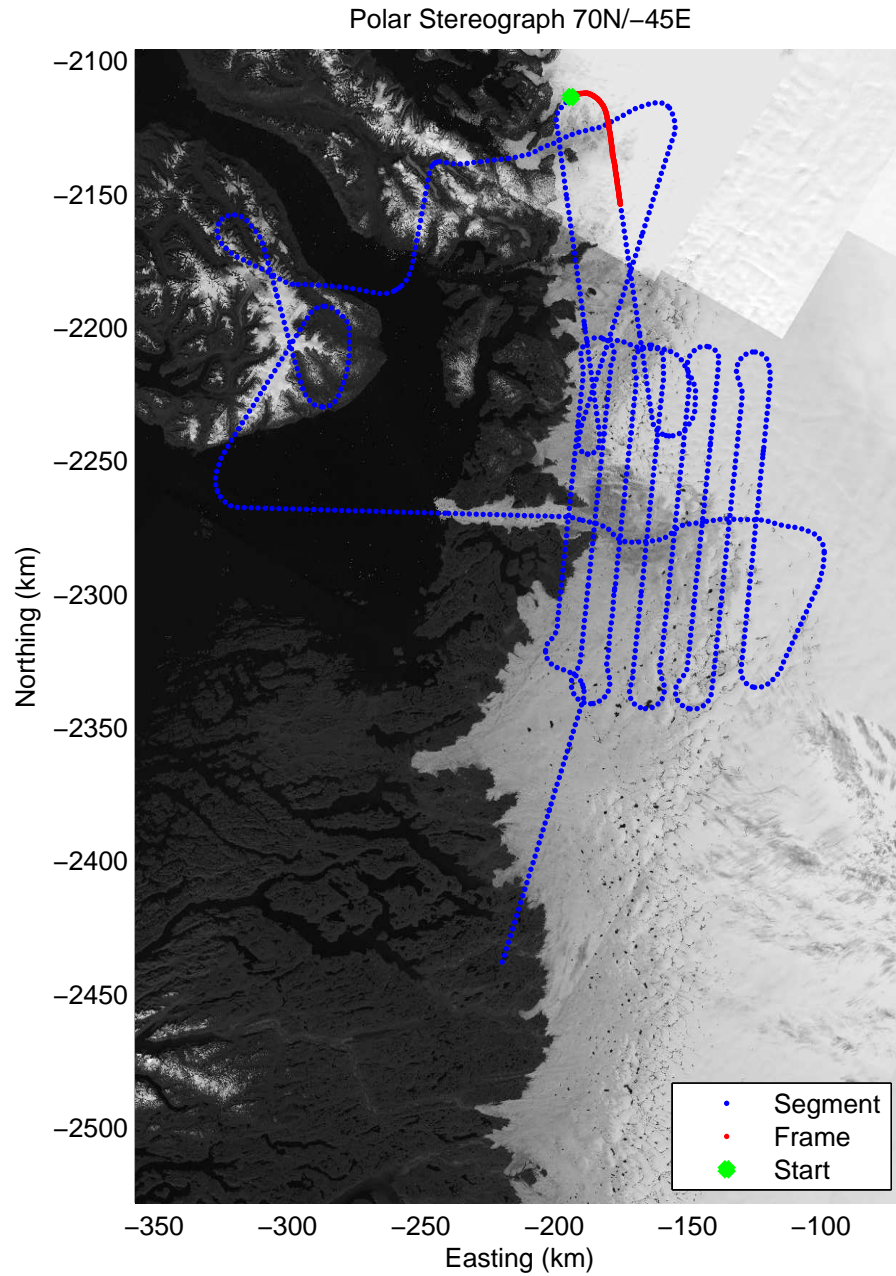

Polar Stereograph 70N/-45E

Data Frame ID: 20120421\_01\_049

Data Frame ID: 20120421\_01\_049

0.00 km	8.37 km	16.74 km	distance	25.07 km	33.44 km	41.78 km
70.246 N	70.319 N	70.392 N	latitude	70.465 N	70.538 N	70.593 N
50.265 W	50.314 W	50.365 W	longitude	50.416 W	50.418 W	50.271 W