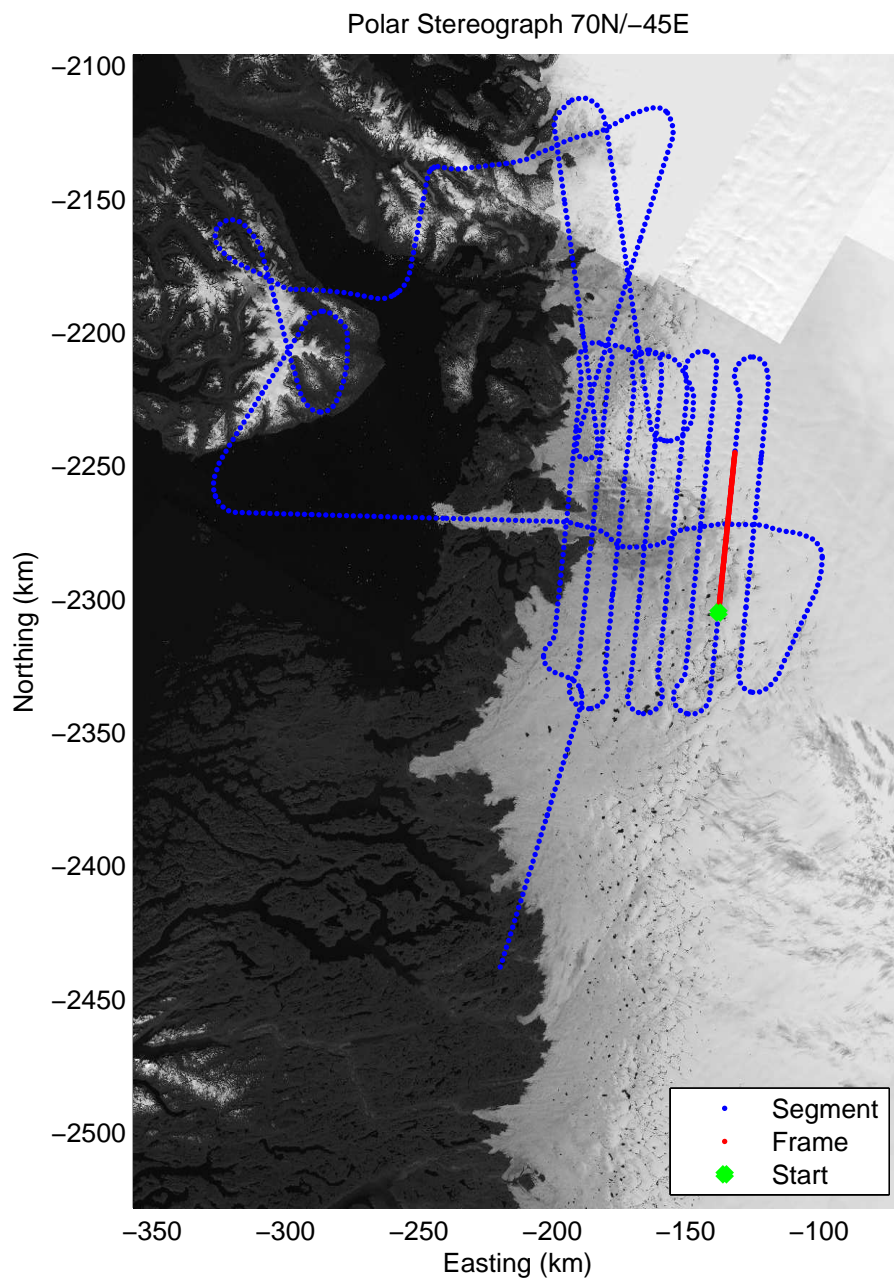

Data Frame ID: 20120421\_01\_021

Data Frame ID: 20120421\_01\_021

Data Frame ID: 20120421\_01\_022

Data Frame ID: 20120421\_01\_022

Data Frame ID: 20120421\_01\_023

0.00 km	12.06 km	24.09 km	distance	36.12 km	48.15 km	60.18 km
68.913 N	69.021 N	69.128 N	latitude	69.236 N	69.344 N	69.451 N
48.489 W	48.476 W	48.464 W	longitude	48.451 W	48.439 W	48.426 W