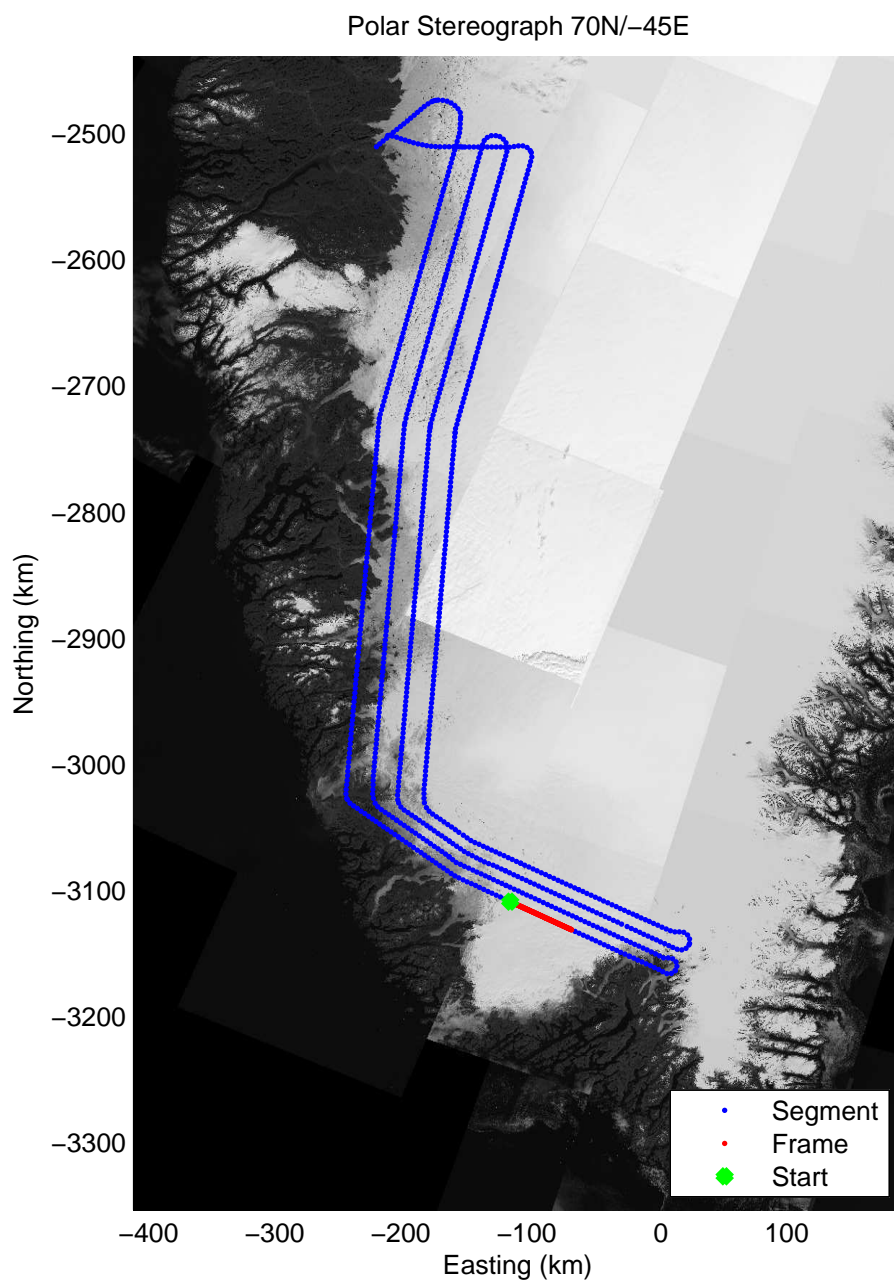

Data Frame ID: 20120420_01_014

Data Frame ID: 20120420_01_015

Data Frame ID: 20120420_01_015

Data Frame ID: 20120420_01_016

Data Frame ID: 20120420_01_016

0.00 km	10.41 km	20.79 km	distance	31.17 km	41.55 km	51.93 km
61.835 N	61.799 N	61.763 N	latitude	61.727 N	61.690 N	61.654 N
47.196 W	47.014 W	46.832 W	longitude	46.651 W	46.471 W	46.291 W