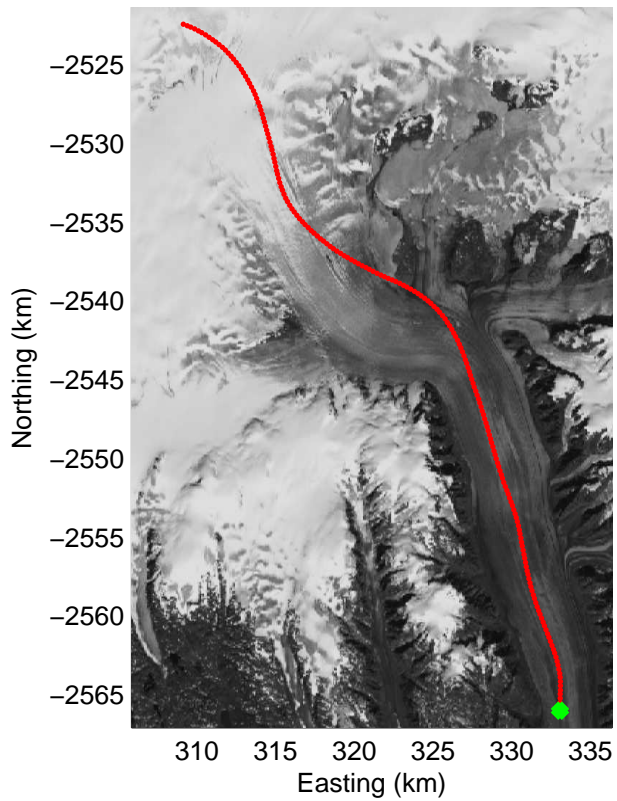

Data Frame ID: 20120417_02_018

Data Frame ID: 20120417_02_018

Data Frame ID: 20120417_02_019

Data Frame ID: 20120417_02_019

0.00 km	10.41 km	20.79 km	distance	31.17 km	41.55 km	51.92 km
66.419 N	66.350 N	66.309 N	latitude	66.296 N	66.368 N	66.455 N
36.820 W	36.972 W	37.180 W	longitude	37.398 W	37.541 W	37.599 W