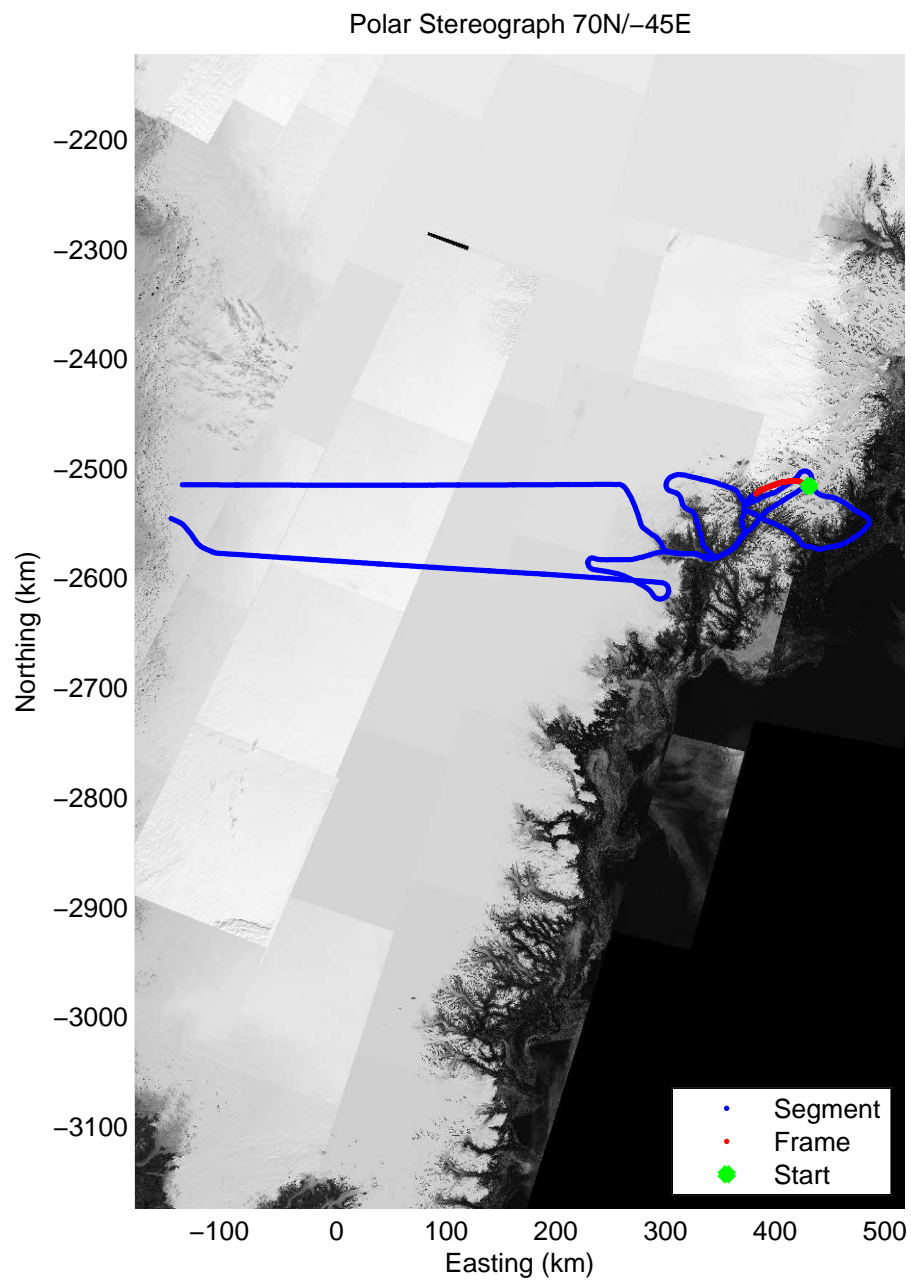

Data Frame ID: 20120417_02_025

Data Frame ID: 20120417_02_025

Polar Stereograph 70N-45E

Data Frame ID: 20120417_02_026

Data Frame ID: 20120417_02_026

Data Frame ID: 20120417_02_027

0.00 km
66.744 N
35.281 W