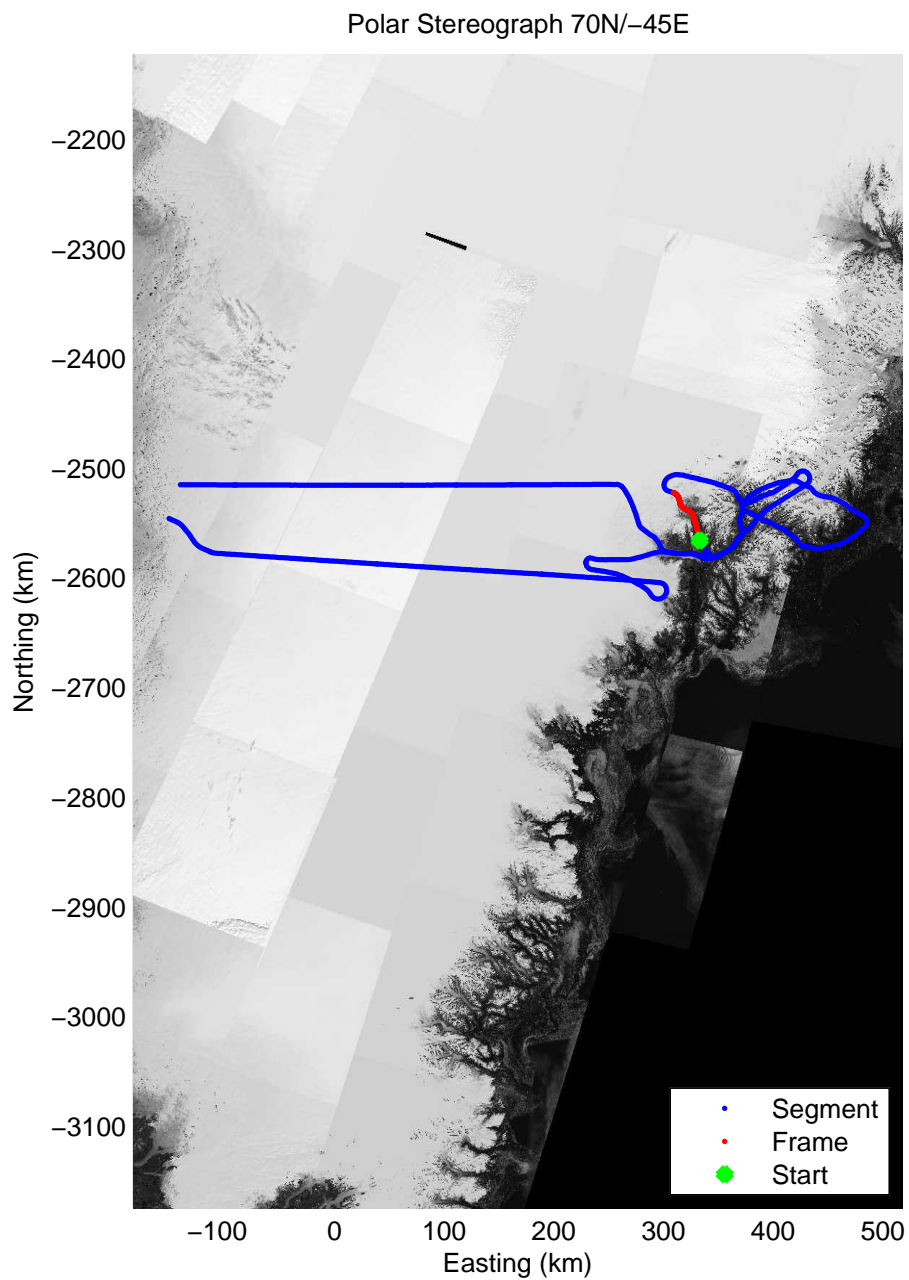

Data Frame ID: 20120417_02_018

Data Frame ID: 20120417_02_018

Data Frame ID: 20120417_02_019

Data Frame ID: 20120417_02_019

0.00 km	10.41 km	20.79 km	distance	31.17 km	41.55 km	51.92 km
66.419 N	66.350 N	66.309 N	latitude	66.296 N	66.368 N	66.455 N
36.820 W	36.972 W	37.180 W	longitude	37.398 W	37.541 W	37.599 W