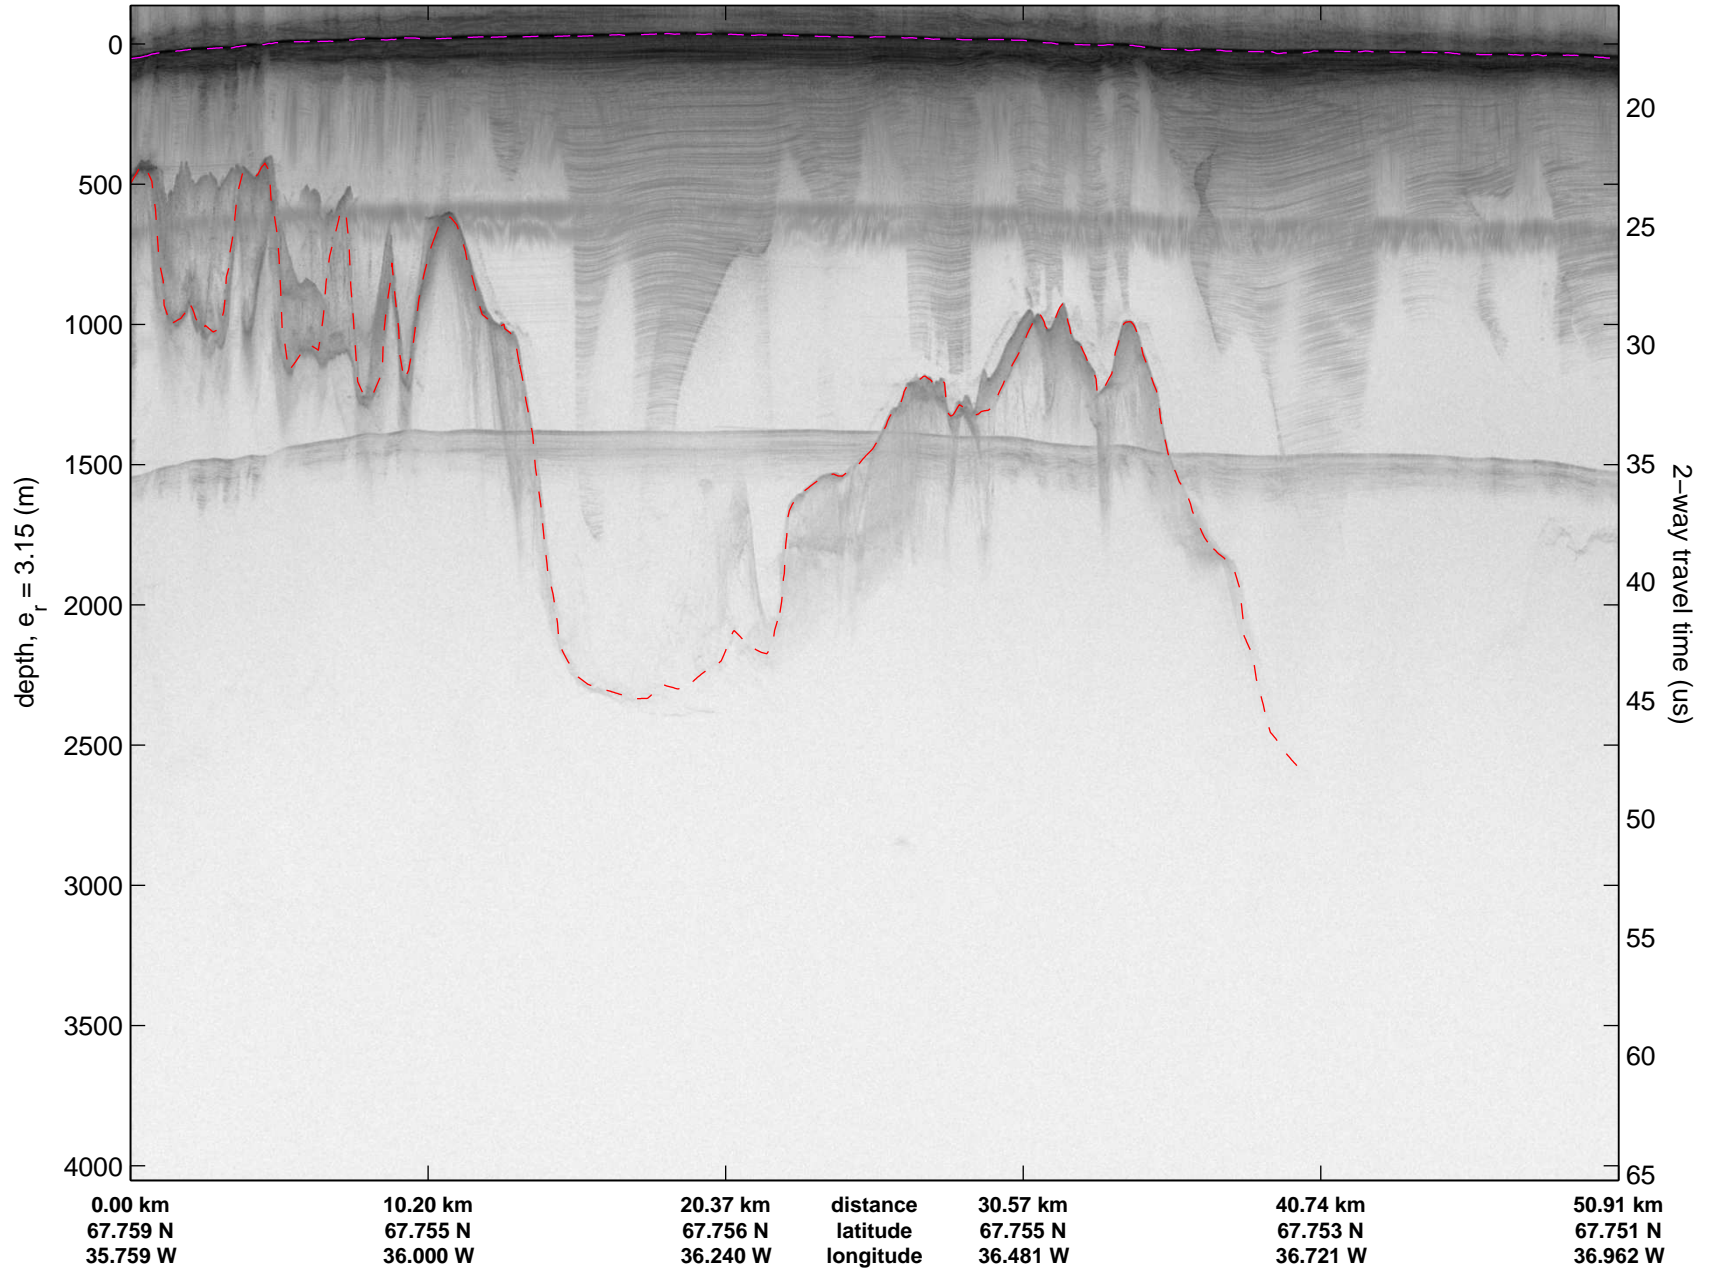

Data Frame ID: 20120414\_02\_001

0.00 km	10.20 km	20.37 km	distance	30.57 km	40.74 km	50.91 km
67.759 N	67.755 N	67.756 N	latitude	67.755 N	67.753 N	67.751 N
35.759 W	36.000 W	36.240 W	longitude	36.481 W	36.721 W	36.962 W

Data Frame ID: 20120414\_02\_001

Data Frame ID: 20120414\_02\_002

0.00 km	10.41 km	20.79 km	distance	31.17 km	41.55 km	51.93 km
67.751 N	67.749 N	67.746 N	latitude	67.740 N	67.738 N	67.734 N
36.916 W	37.162 W	37.407 W	longitude	37.652 W	37.897 W	38.142 W

Data Frame ID: 20120414\_02\_002

Data Frame ID: 20120414\_02\_003

Data Frame ID: 20120414\_02\_003

Polar Stereograph 70N/-45E

Data Frame ID: 20120414\_02\_004

Data Frame ID: 20120414\_02\_004

0.00 km	10.41 km	20.79 km	distance	31.17 km	41.55 km	51.93 km
67.712 N	67.706 N	67.700 N	latitude	67.693 N	67.686 N	67.679 N
39.275 W	39.520 W	39.765 W	longitude	40.009 W	40.253 W	40.497 W

Polar Stereograph 70N/-45E

Data Frame ID: 20120414\_02\_005

Data Frame ID: 20120414\_02\_005

Data Frame ID: 20120414\_02\_006

Data Frame ID: 20120414\_02\_006

0.00 km	10.41 km	20.79 km	distance	31.17 km	41.55 km	51.93 km
67.639 N	67.630 N	67.620 N	latitude	67.610 N	67.599 N	67.588 N
41.624 W	41.867 W	42.110 W	longitude	42.352 W	42.595 W	42.837 W