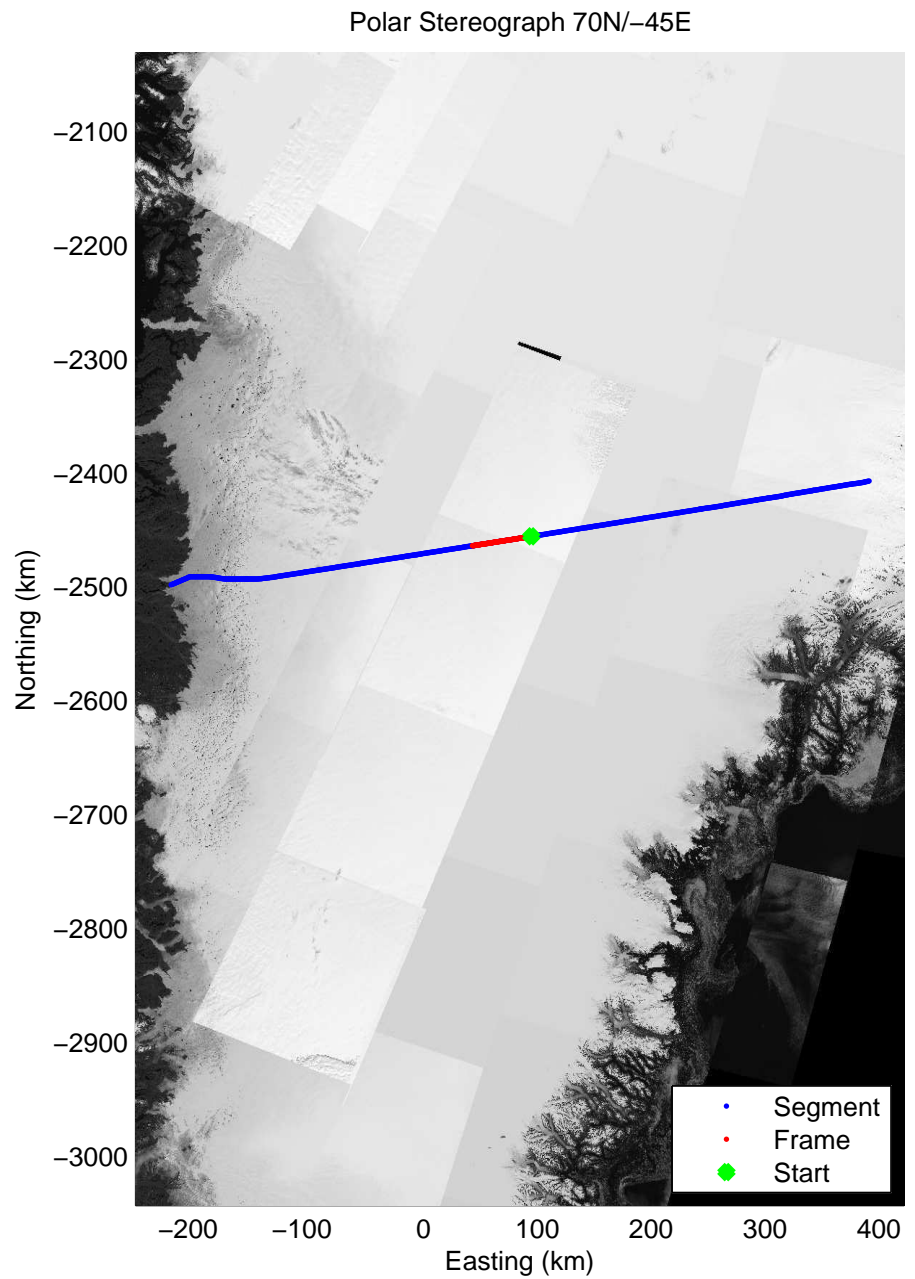

Data Frame ID: 20120414\_02\_002

Data Frame ID: 20120414\_02\_003

Data Frame ID: 20120414\_02\_003

Polar Stereograph 70N/-45E

Data Frame ID: 20120414\_02\_004

Data Frame ID: 20120414\_02\_004

0.00 km	10.41 km	20.79 km	distance	31.17 km	41.55 km	51.93 km
67.712 N	67.706 N	67.700 N	latitude	67.693 N	67.686 N	67.679 N
39.275 W	39.520 W	39.765 W	longitude	40.009 W	40.253 W	40.497 W

Polar Stereograph 70N/-45E

Data Frame ID: 20120414\_02\_005

Data Frame ID: 20120414\_02\_005

Data Frame ID: 20120414\_02\_006

Data Frame ID: 20120414\_02\_006

0.00 km	10.41 km	20.79 km	distance	31.17 km	41.55 km	51.93 km
67.639 N	67.630 N	67.620 N	latitude	67.610 N	67.599 N	67.588 N
41.624 W	41.867 W	42.110 W	longitude	42.352 W	42.595 W	42.837 W