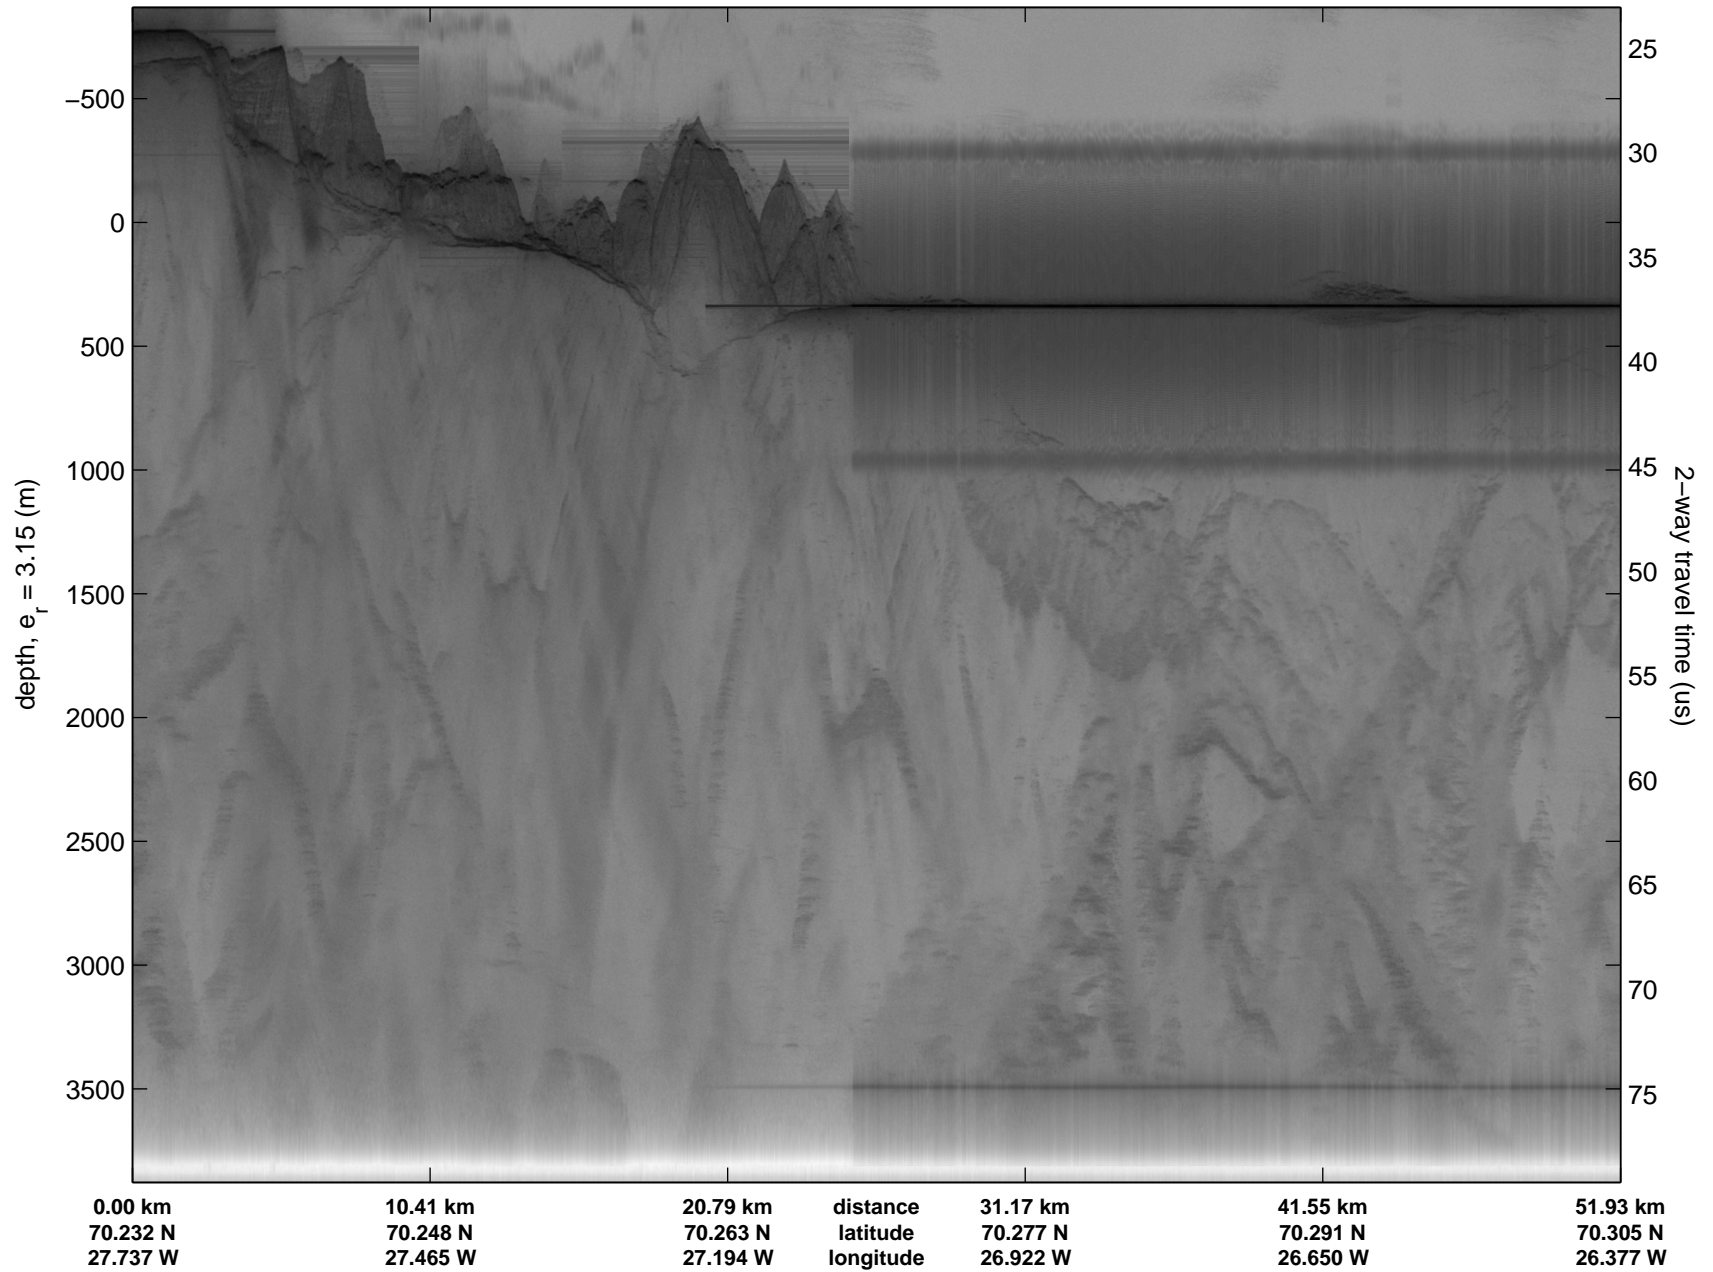

Data Frame ID: 20120410_01_021