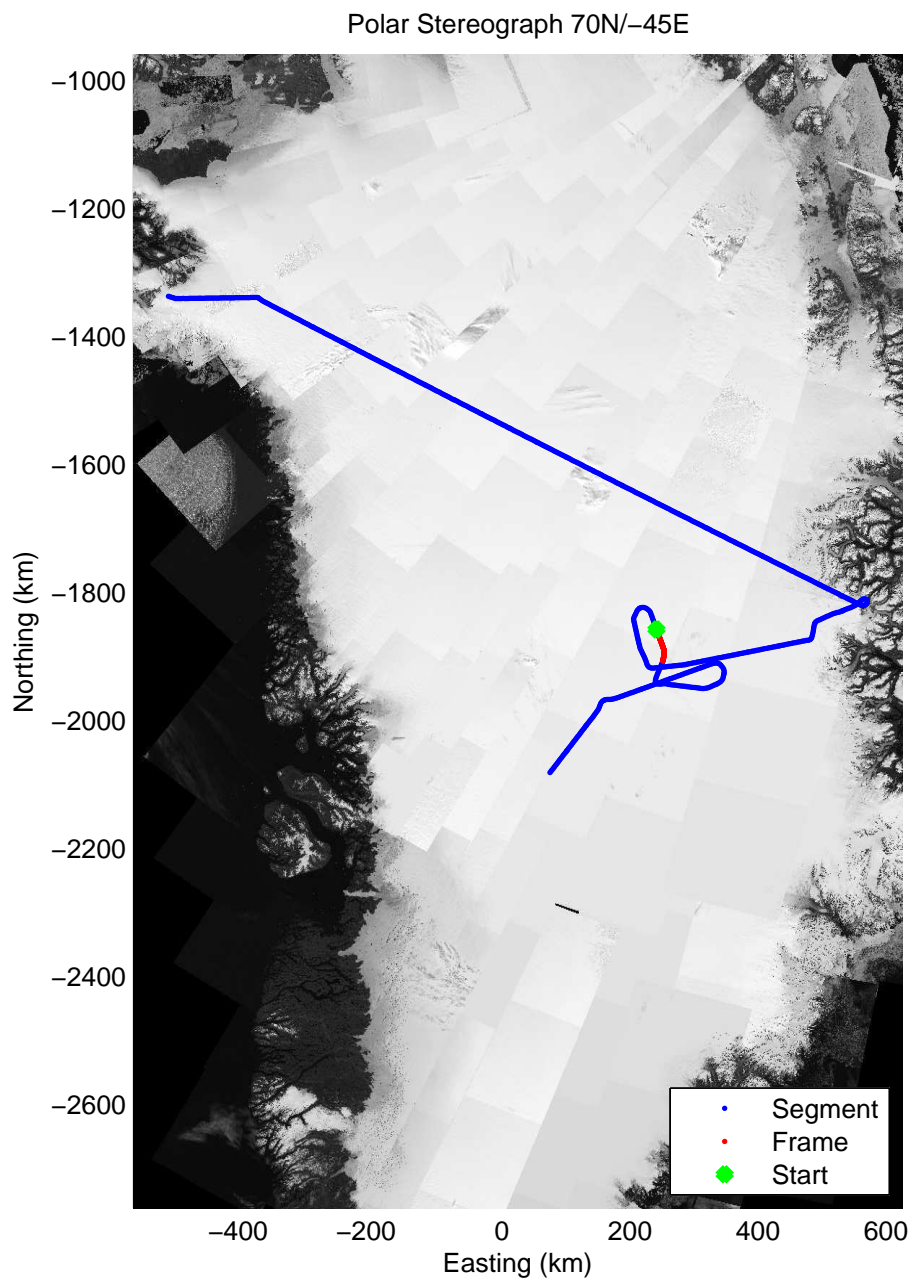

Data Frame ID: 20120404\_01\_037

0.00 km	10.41 km	20.79 km	distance	31.17 km	41.55 km	51.93 km
72.830 N	72.739 N	72.649 N	latitude	72.558 N	72.466 N	72.378 N
37.590 W	37.522 W	37.455 W	longitude	37.388 W	37.390 W	37.486 W