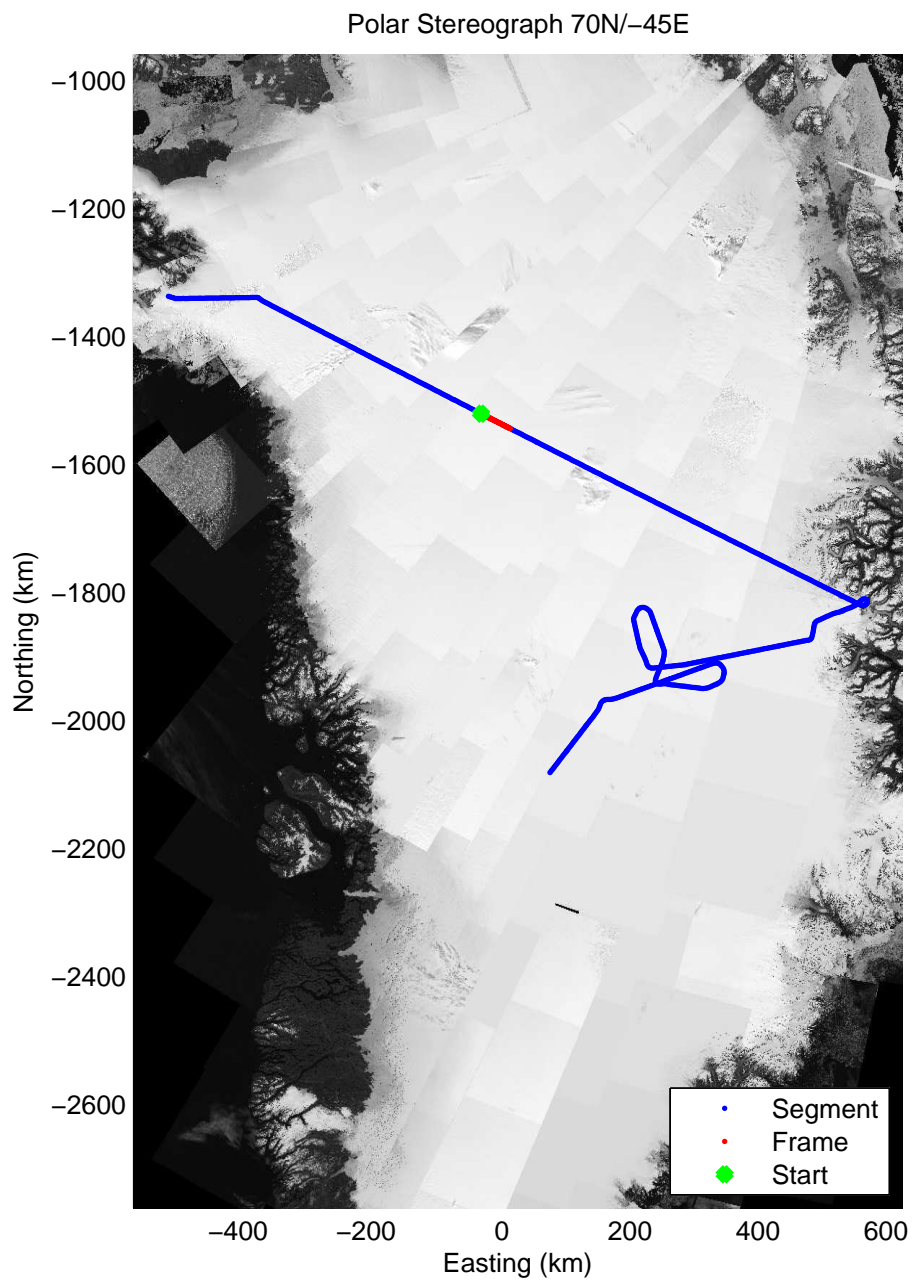

Data Frame ID: 20120404\_01\_010

Data Frame ID: 20120404\_01\_010

Data Frame ID: 20120404\_01\_011

Data Frame ID: 20120404\_01\_011

0.00 km	10.41 km	20.79 km	distance	31.18 km	41.55 km	51.93 km
76.214 N	76.176 N	76.137 N	latitude	76.097 N	76.058 N	76.017 N
47.910 W	47.553 W	47.201 W	longitude	46.850 W	46.501 W	46.155 W