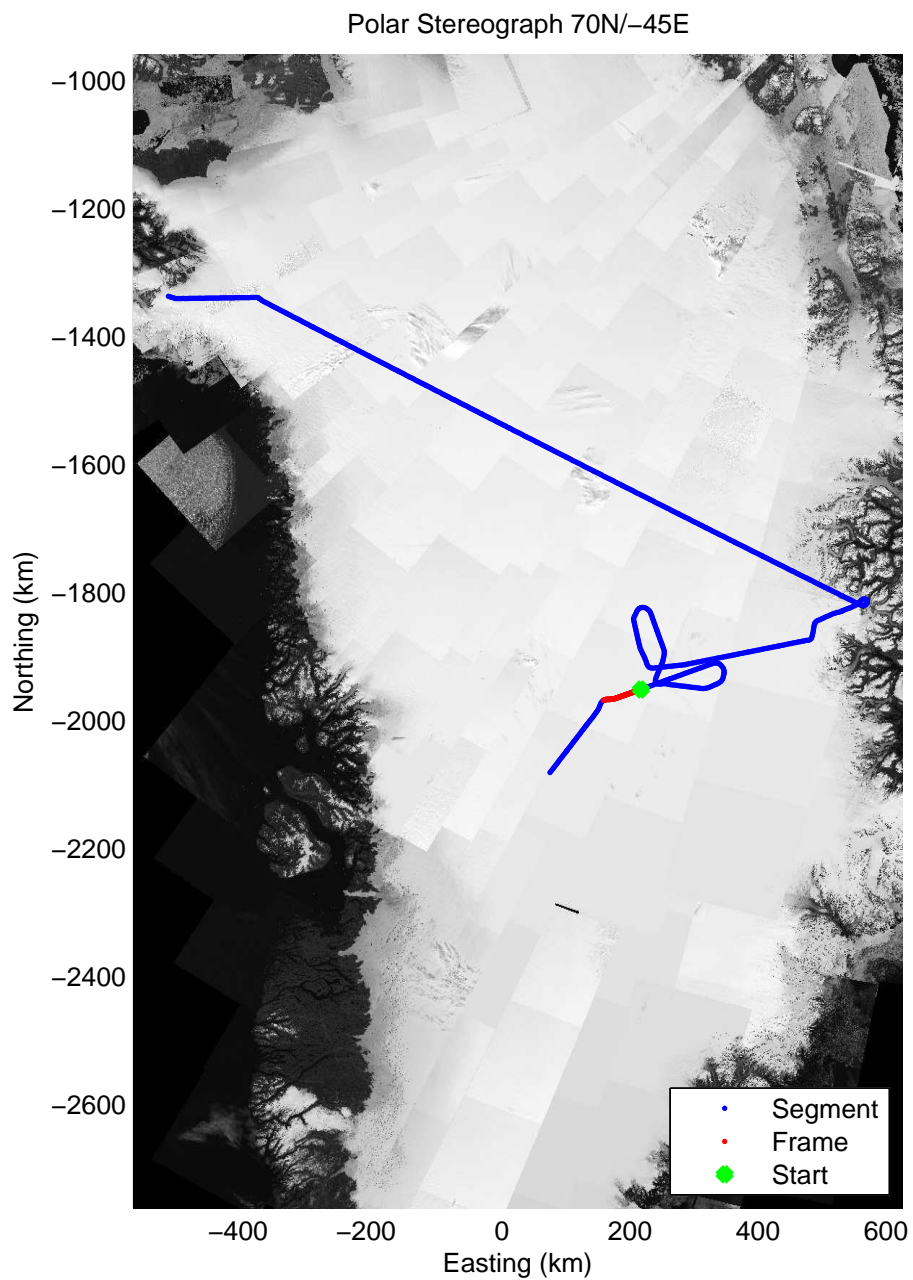

Data Frame ID: 20120404\_01\_042

Data Frame ID: 20120404\_01\_043

Data Frame ID: 20120404\_01\_043

Data Frame ID: 20120404\_01\_044

Data Frame ID: 20120404\_01\_044

Data Frame ID: 20120404\_01\_045

0.00 km	12.33 km	24.63 km	distance	36.94 km	49.25 km	61.54 km
72.017 N	71.992 N	71.965 N	latitude	71.938 N	71.920 N	71.913 N
38.652 W	38.999 W	39.345 W	longitude	39.689 W	40.039 W	40.387 W