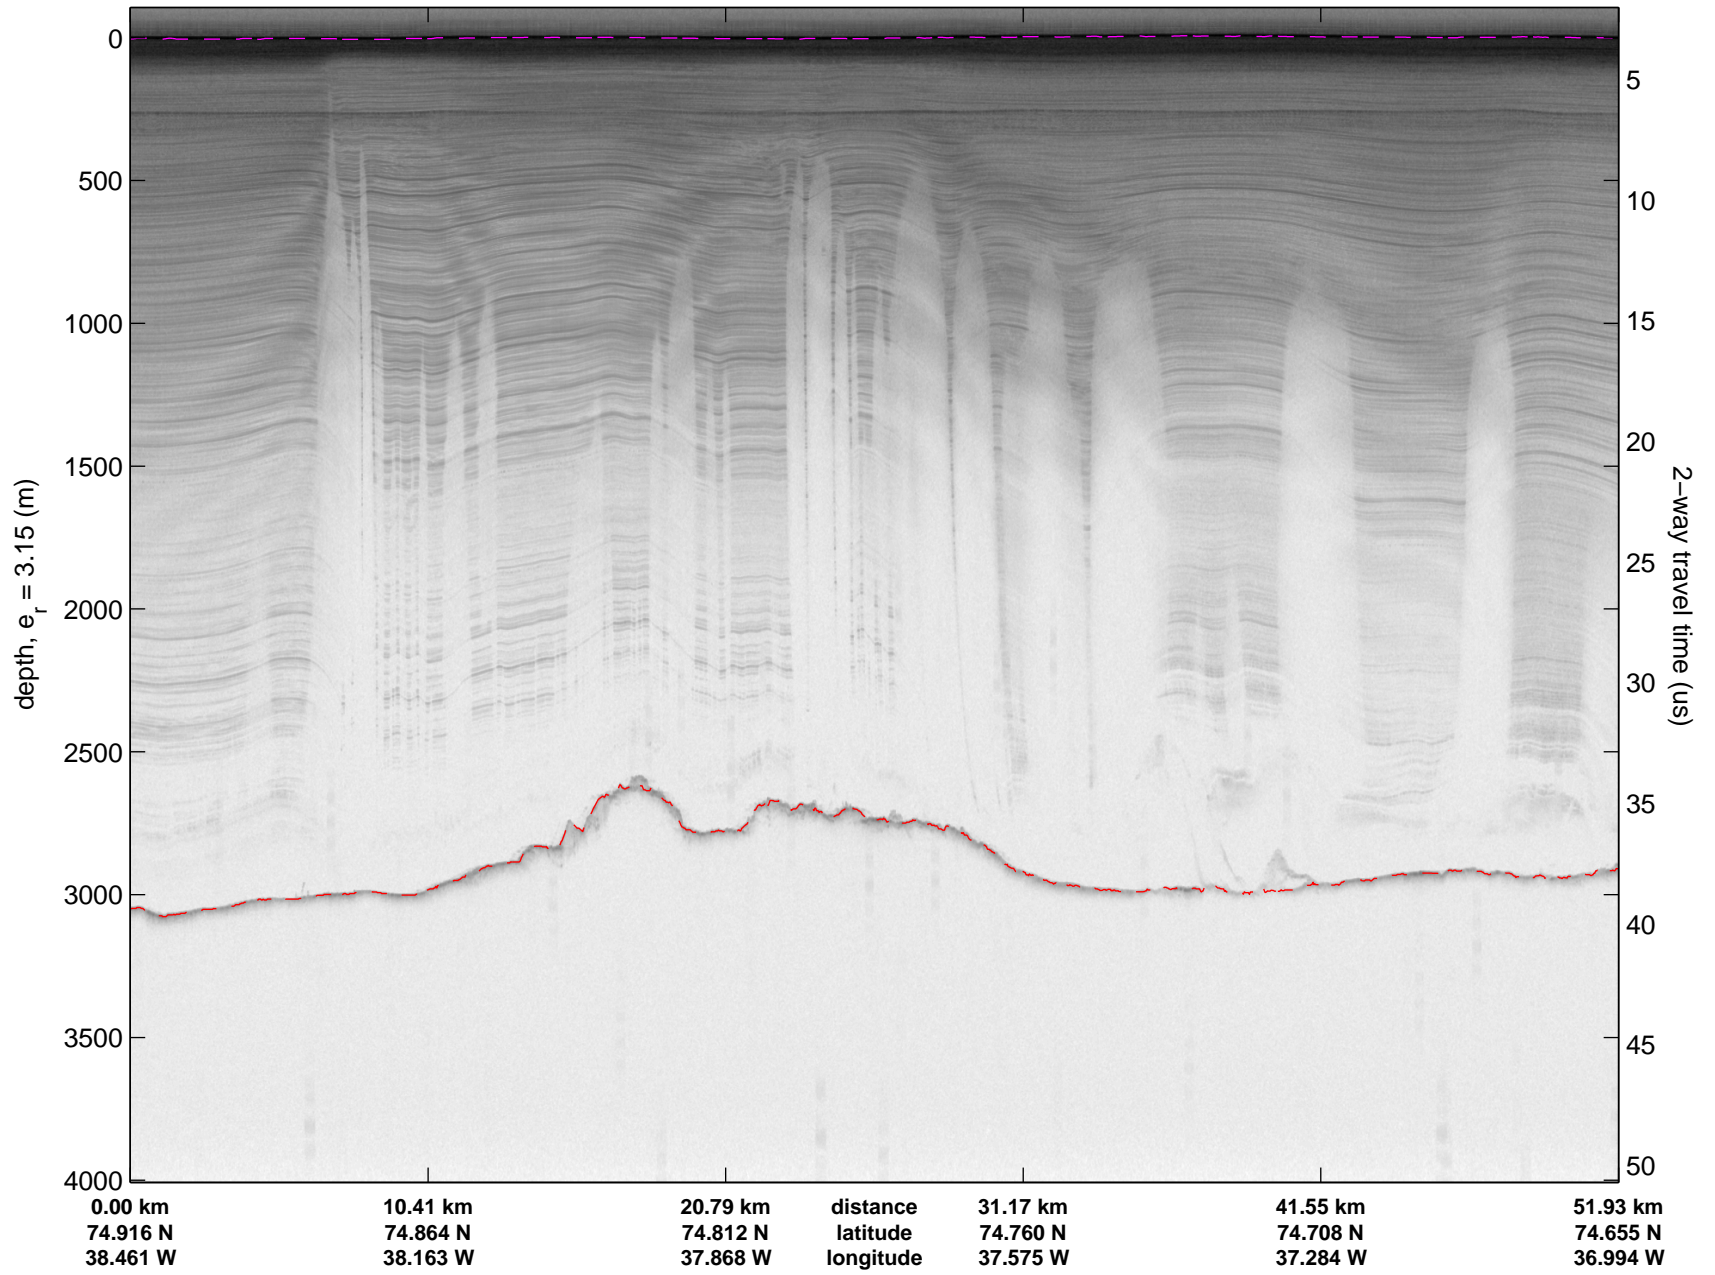

Data Frame ID: 20120404_01_017