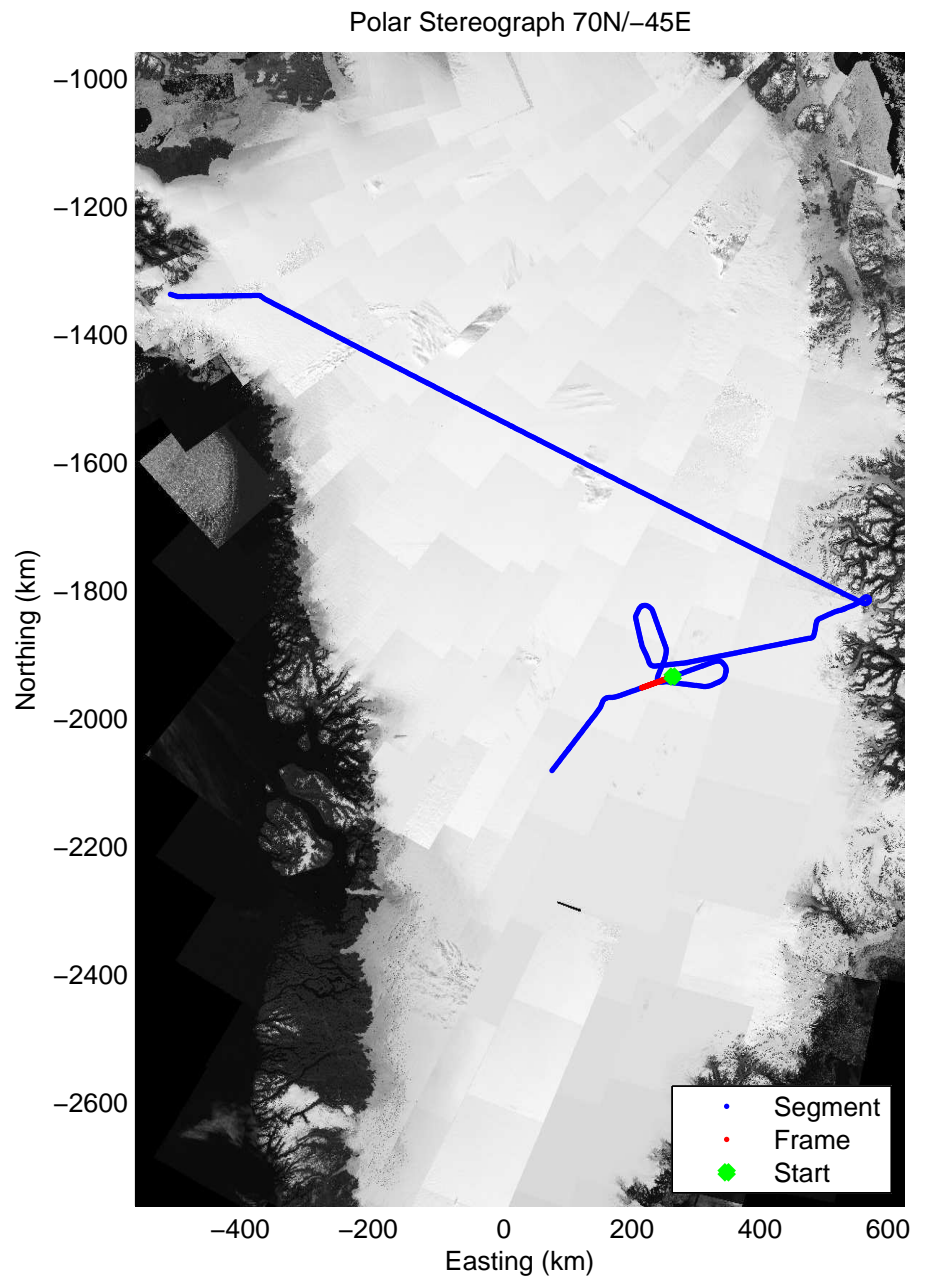

Data Frame ID: 20120404\_01\_042

Data Frame ID: 20120404\_01\_043

Data Frame ID: 20120404\_01\_043

Data Frame ID: 20120404\_01\_044

Data Frame ID: 20120404\_01\_044

Data Frame ID: 20120404\_01\_045

0.00 km	12.33 km	24.63 km	distance	36.94 km	49.25 km	61.54 km
72.017 N	71.992 N	71.965 N	latitude	71.938 N	71.920 N	71.913 N
38.652 W	38.999 W	39.345 W	longitude	39.689 W	40.039 W	40.387 W