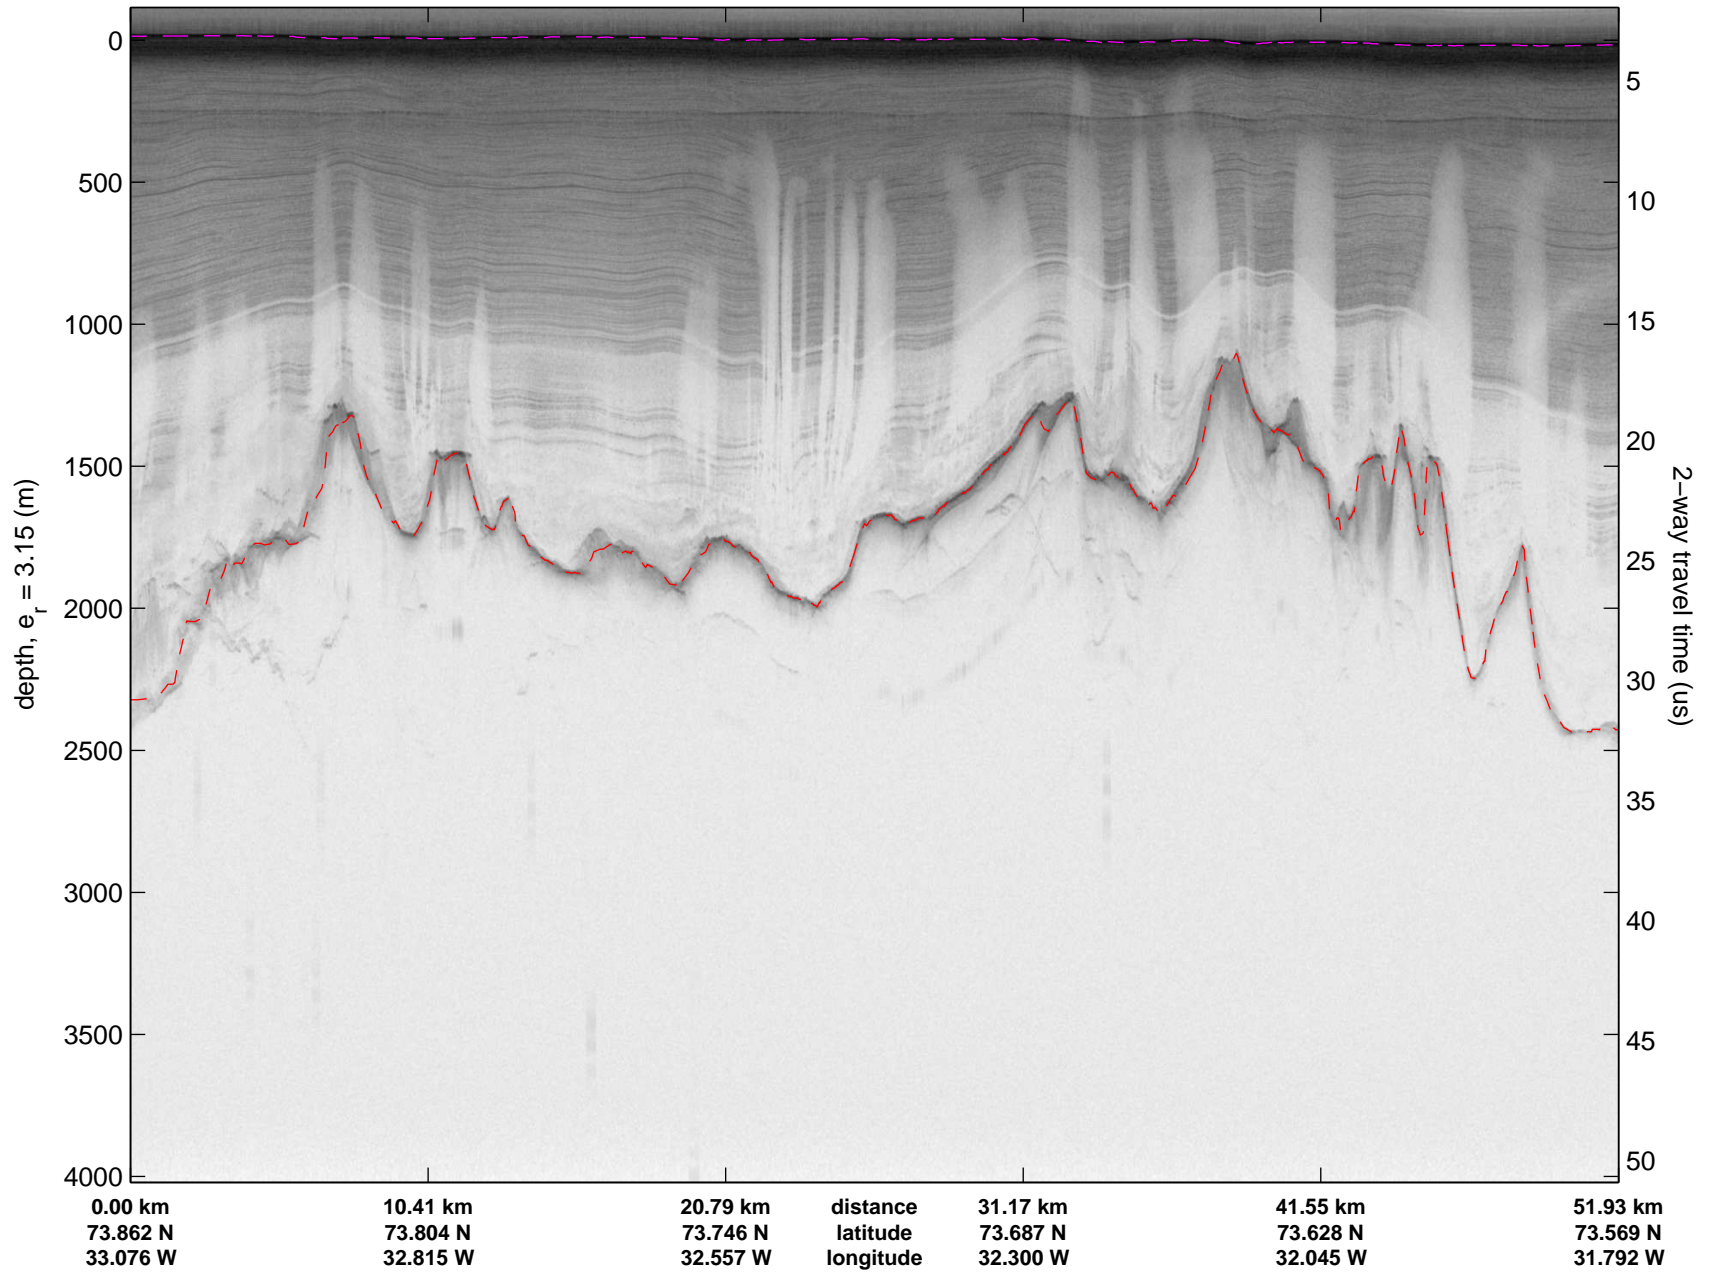

Data Frame ID: 20120404\_01\_020

Data Frame ID: 20120404\_01\_020

Data Frame ID: 20120404\_01\_021

Data Frame ID: 20120404\_01\_021

Data Frame ID: 20120404\_01\_022

0.00 km	10.41 km	20.79 km	distance	31.17 km	41.55 km	51.93 km
73.580 N	73.520 N	73.460 N	latitude	73.400 N	73.339 N	73.278 N
31.839 W	31.586 W	31.336 W	longitude	31.088 W	30.842 W	30.597 W