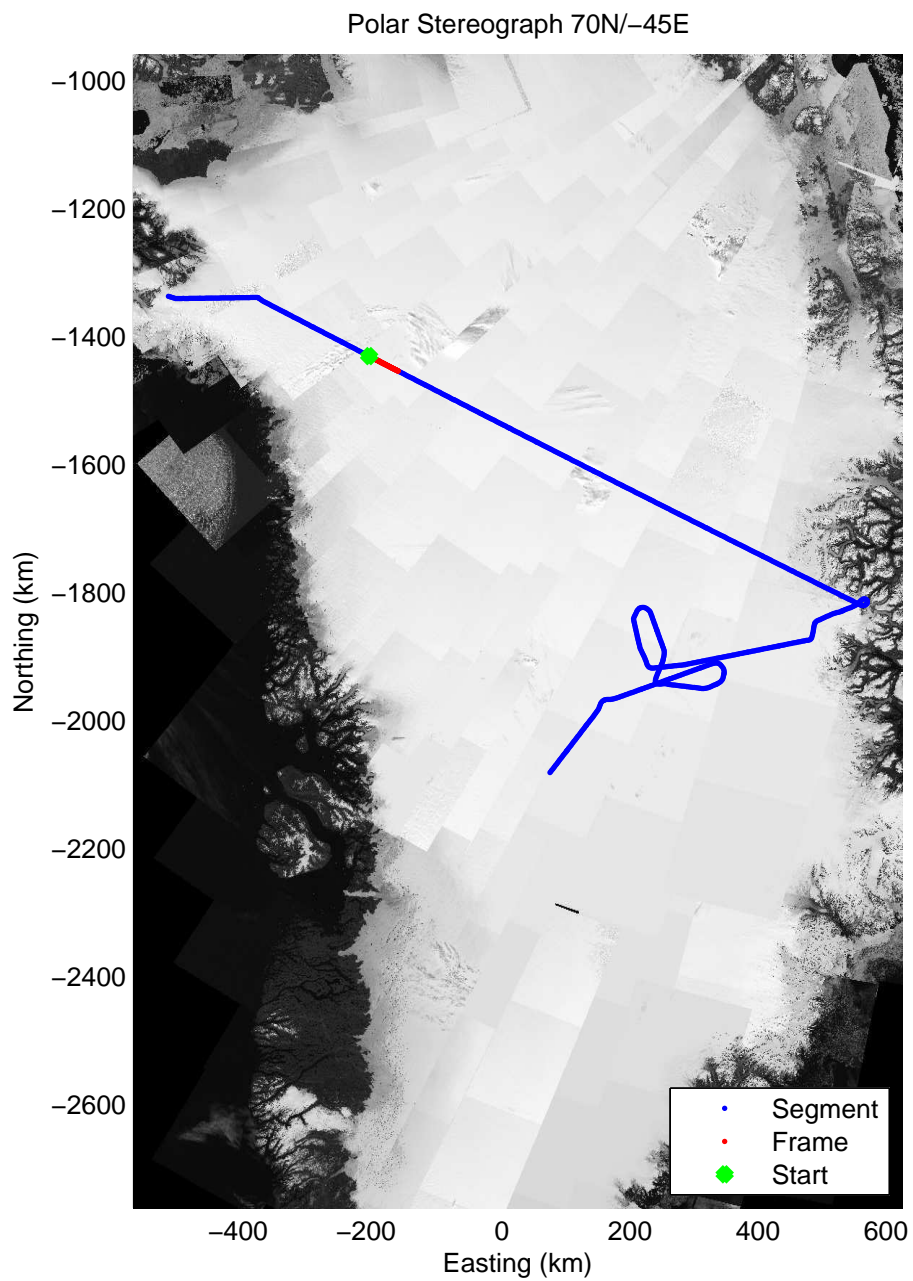

Data Frame ID: 20120404\_01\_005

Data Frame ID: 20120404\_01\_006

Data Frame ID: 20120404\_01\_006

Data Frame ID: 20120404\_01\_007

Data Frame ID: 20120404\_01\_007

Data Frame ID: 20120404\_01\_008

0.00 km	10.41 km	20.79 km	distance	31.17 km	41.55 km	51.93 km
76.711 N	76.680 N	76.649 N	latitude	76.617 N	76.584 N	76.552 N
53.241 W	52.859 W	52.480 W	longitude	52.102 W	51.726 W	51.352 W