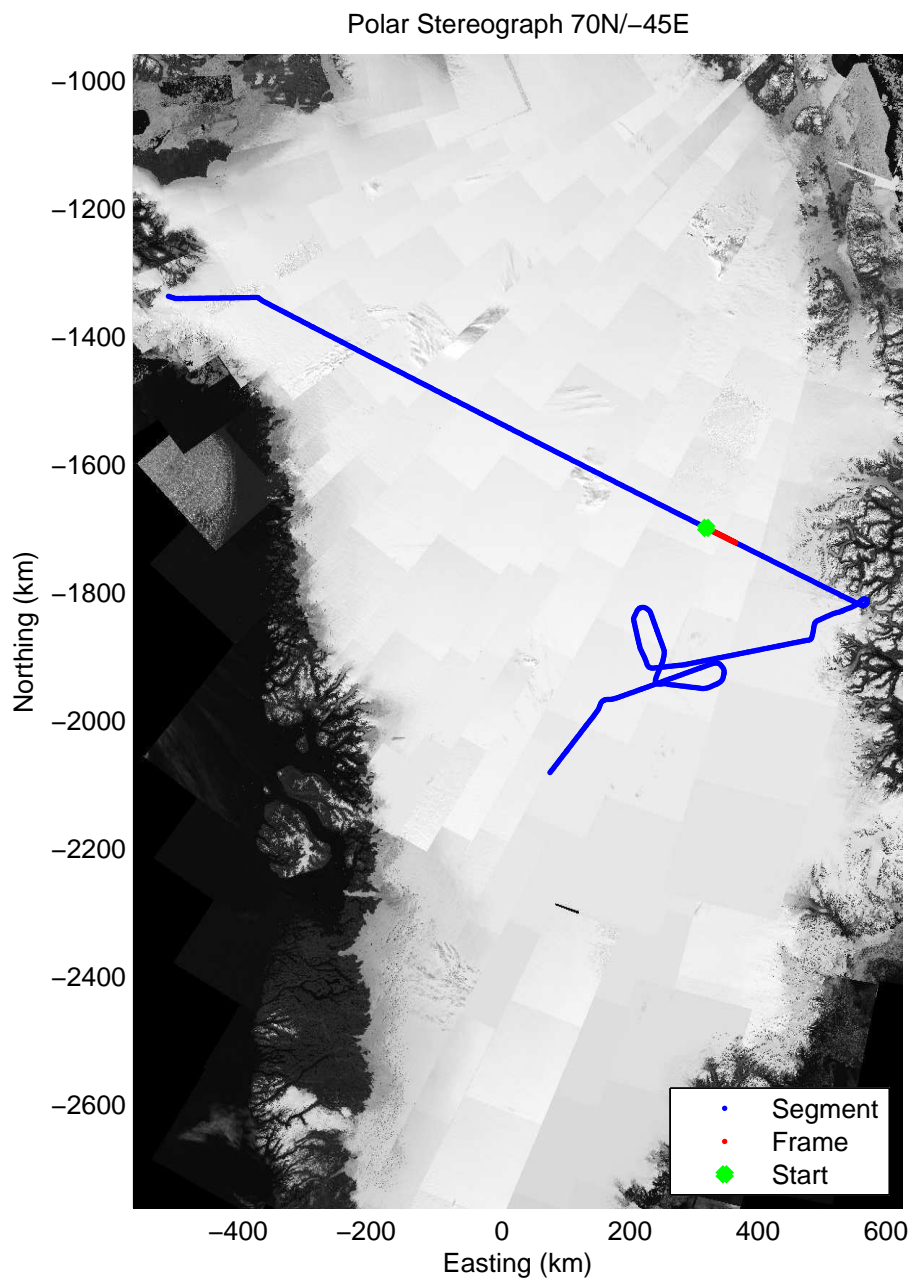

Data Frame ID: 20120404\_01\_017

Data Frame ID: 20120404\_01\_018

Data Frame ID: 20120404\_01\_018

Data Frame ID: 20120404\_01\_019

Data Frame ID: 20120404\_01\_019

0.00 km	10.41 km	20.79 km	distance	31.17 km	41.55 km	51.93 km
74.405 N	74.350 N	74.295 N	latitude	74.239 N	74.184 N	74.127 N
35.680 W	35.401 W	35.124 W	longitude	34.850 W	34.577 W	34.307 W