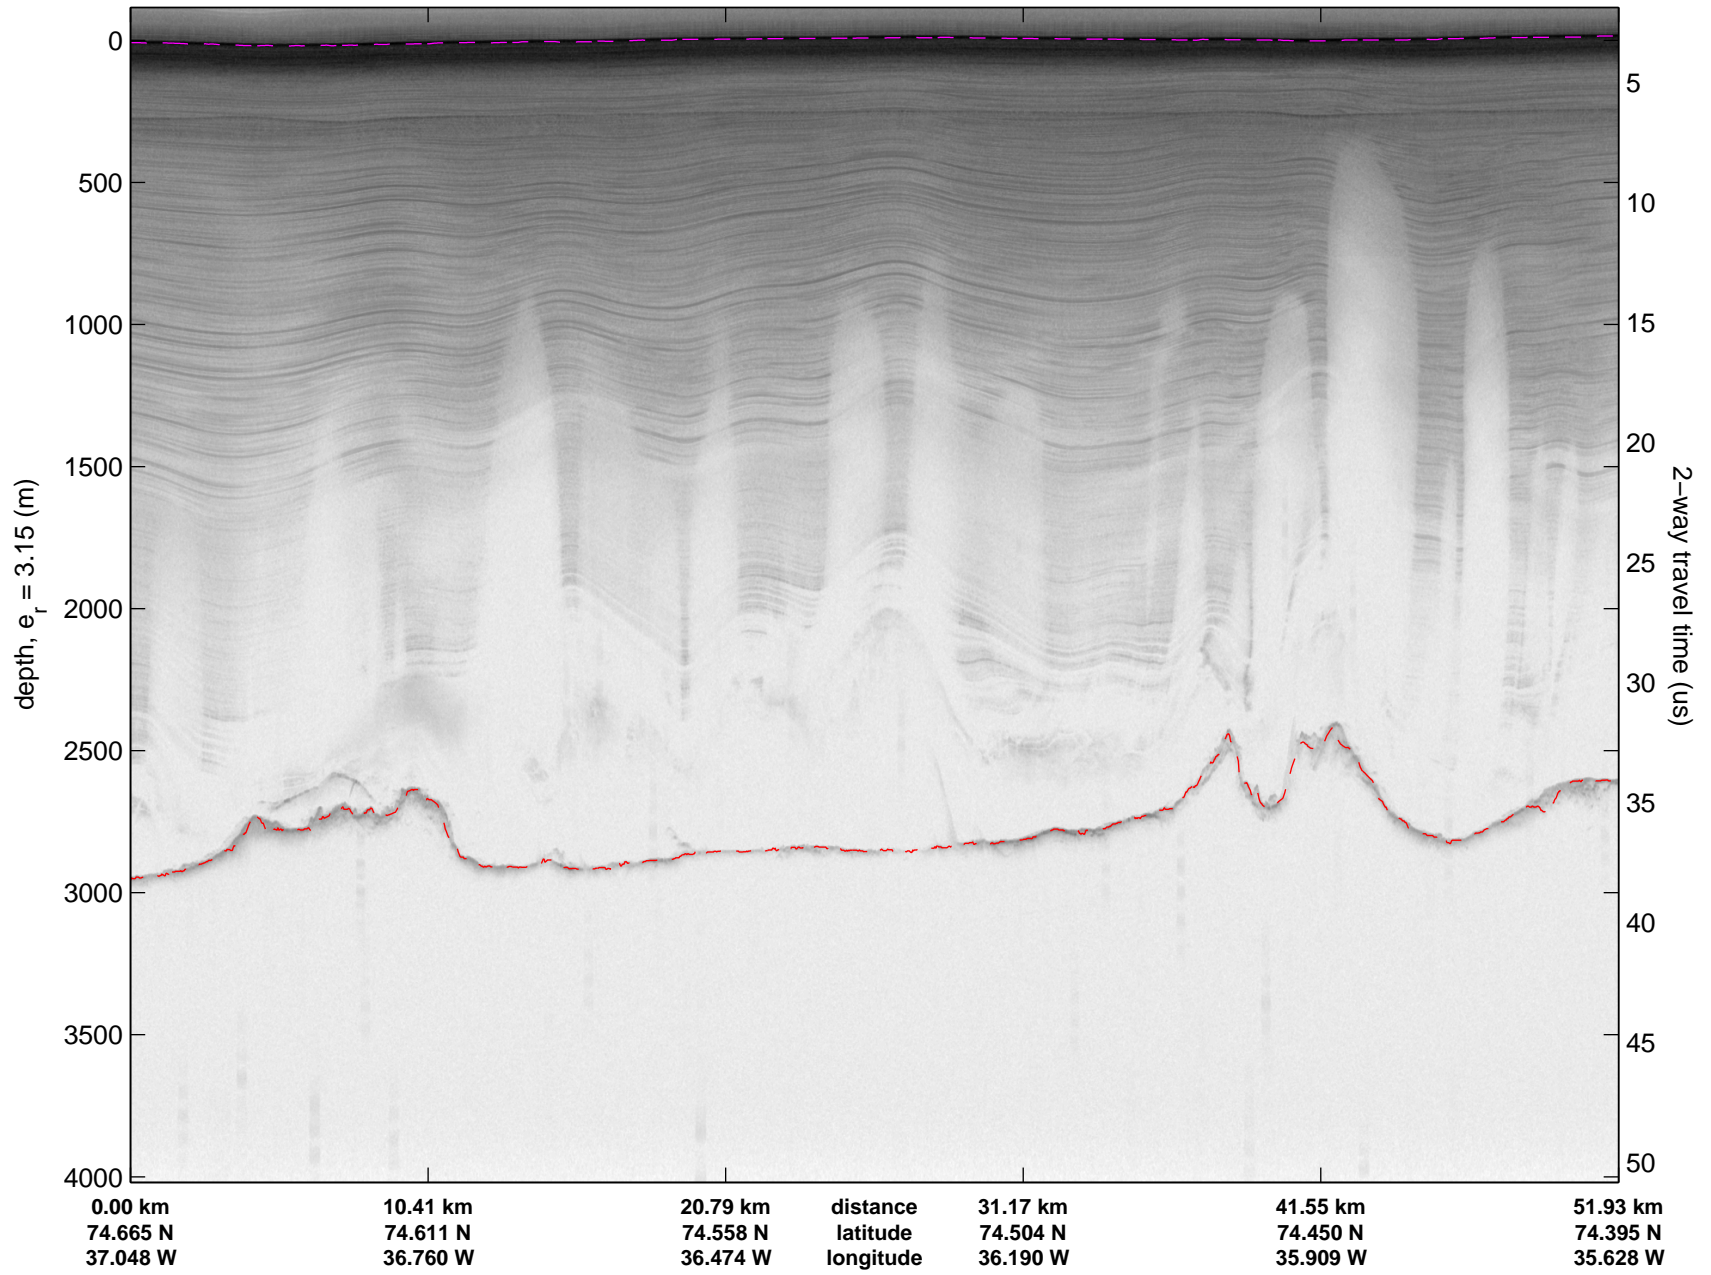

Data Frame ID: 20120404\_01\_017

Data Frame ID: 20120404\_01\_018

Data Frame ID: 20120404\_01\_018

Data Frame ID: 20120404\_01\_019

Data Frame ID: 20120404\_01\_019

0.00 km	10.41 km	20.79 km	distance	31.17 km	41.55 km	51.93 km
74.405 N	74.350 N	74.295 N	latitude	74.239 N	74.184 N	74.127 N
35.680 W	35.401 W	35.124 W	longitude	34.850 W	34.577 W	34.307 W