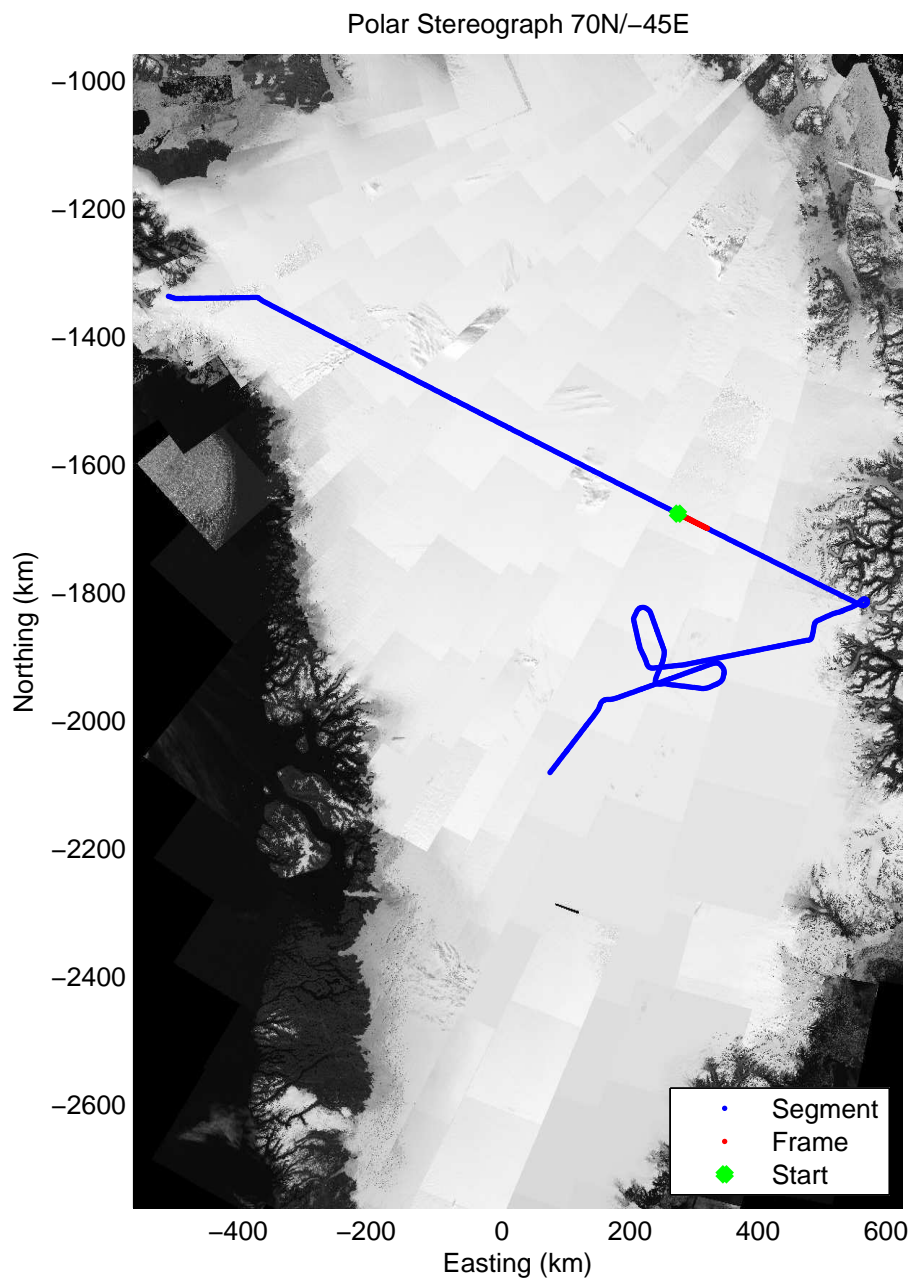

Data Frame ID: 20120404\_01\_017

Data Frame ID: 20120404\_01\_018

Data Frame ID: 20120404\_01\_018

Data Frame ID: 20120404\_01\_019

Data Frame ID: 20120404\_01\_019

0.00 km	10.41 km	20.79 km	distance	31.17 km	41.55 km	51.93 km
74.405 N	74.350 N	74.295 N	latitude	74.239 N	74.184 N	74.127 N
35.680 W	35.401 W	35.124 W	longitude	34.850 W	34.577 W	34.307 W