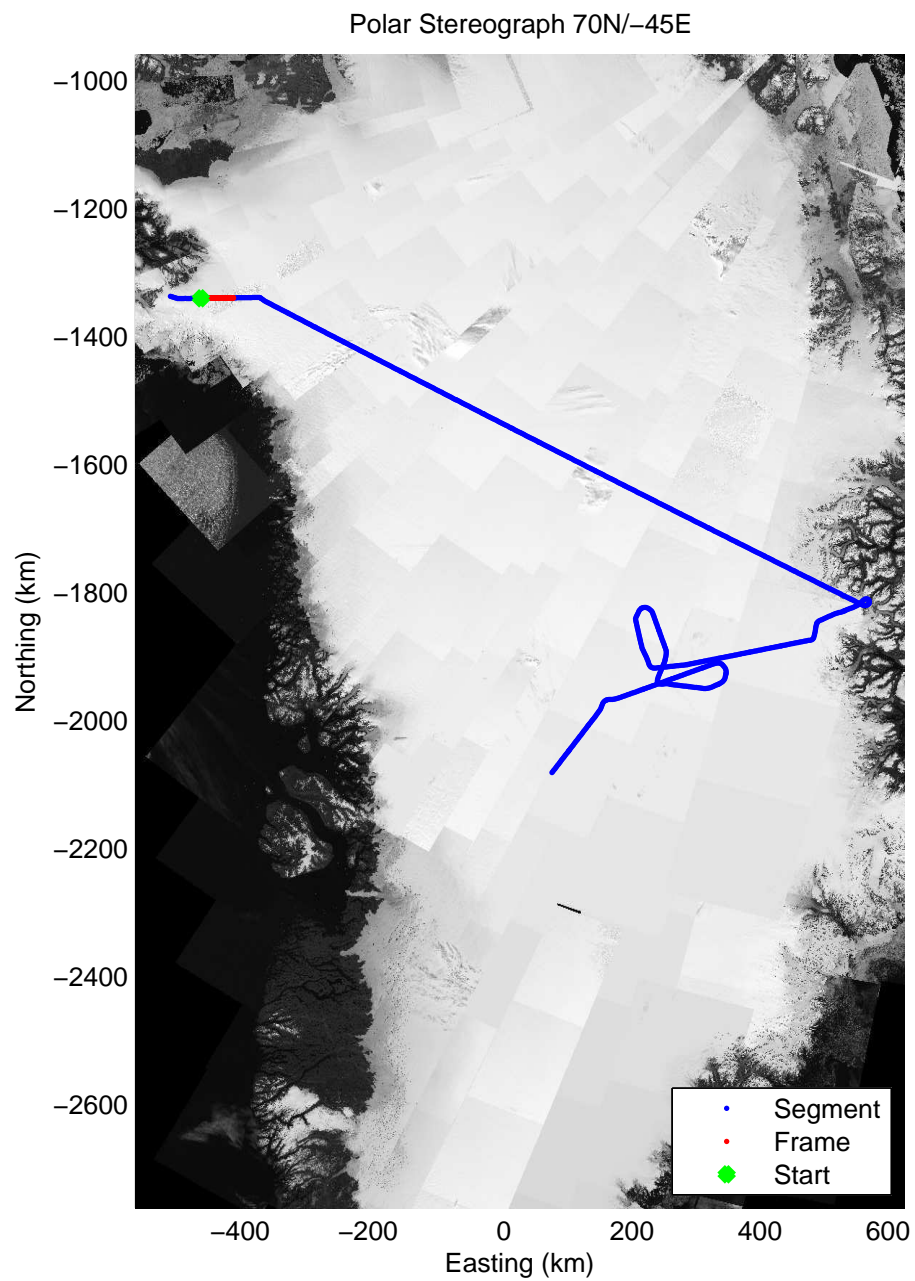

Data Frame ID: 20120404\_01\_001

Data Frame ID: 20120404\_01\_001

Data Frame ID: 20120404\_01\_002

0.00 km	10.41 km	20.79 km	distance	31.17 km	41.55 km	51.93 km
76.931 N	76.963 N	76.994 N	latitude	77.025 N	77.055 N	77.084 N
64.446 W	64.058 W	63.670 W	longitude	63.280 W	62.888 W	62.494 W