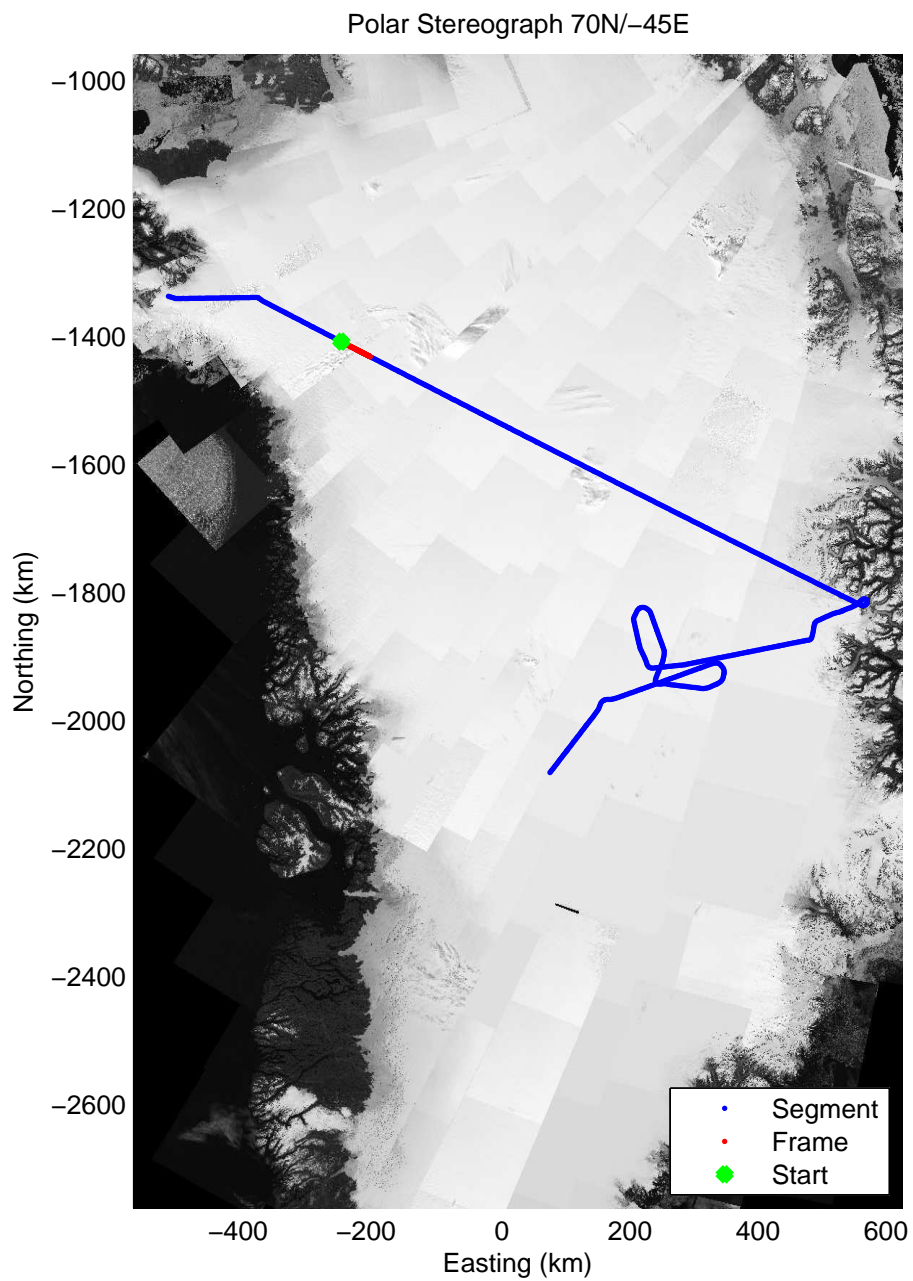

Data Frame ID: 20120404\_01\_005

Data Frame ID: 20120404\_01\_006

Data Frame ID: 20120404\_01\_006

Data Frame ID: 20120404\_01\_007

Data Frame ID: 20120404\_01\_007

Data Frame ID: 20120404\_01\_008

0.00 km	10.41 km	20.79 km	distance	31.17 km	41.55 km	51.93 km
76.711 N	76.680 N	76.649 N	latitude	76.617 N	76.584 N	76.552 N
53.241 W	52.859 W	52.480 W	longitude	52.102 W	51.726 W	51.352 W