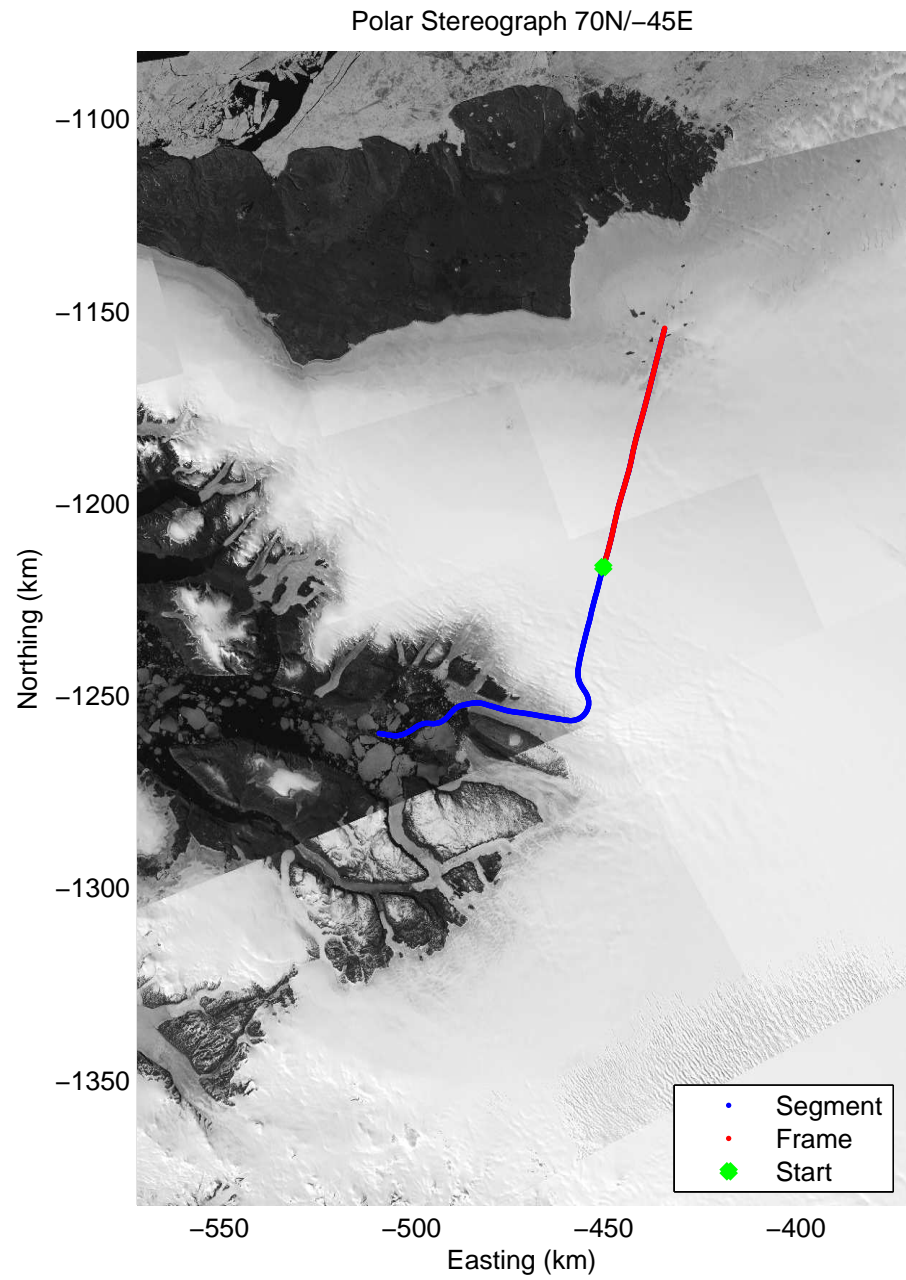

Data Frame ID: 20120328_01_001

0.00 km	10.20 km	20.38 km	distance	30.55 km	40.74 km	50.90 km
77.499 N	77.544 N	77.603 N	latitude	77.656 N	77.668 N	77.685 N
67.054 W	66.708 W	66.409 W	longitude	66.092 W	65.670 W	65.252 W

Data Frame ID: 20120328_01_002

0.00 km	10.37 km	20.76 km	distance	31.11 km	41.48 km	51.82 km
77.682 N	77.728 N	77.802 N	latitude	77.893 N	77.985 N	78.077 N
65.332 W	64.997 W	65.234 W	longitude	65.302 W	65.350 W	65.390 W