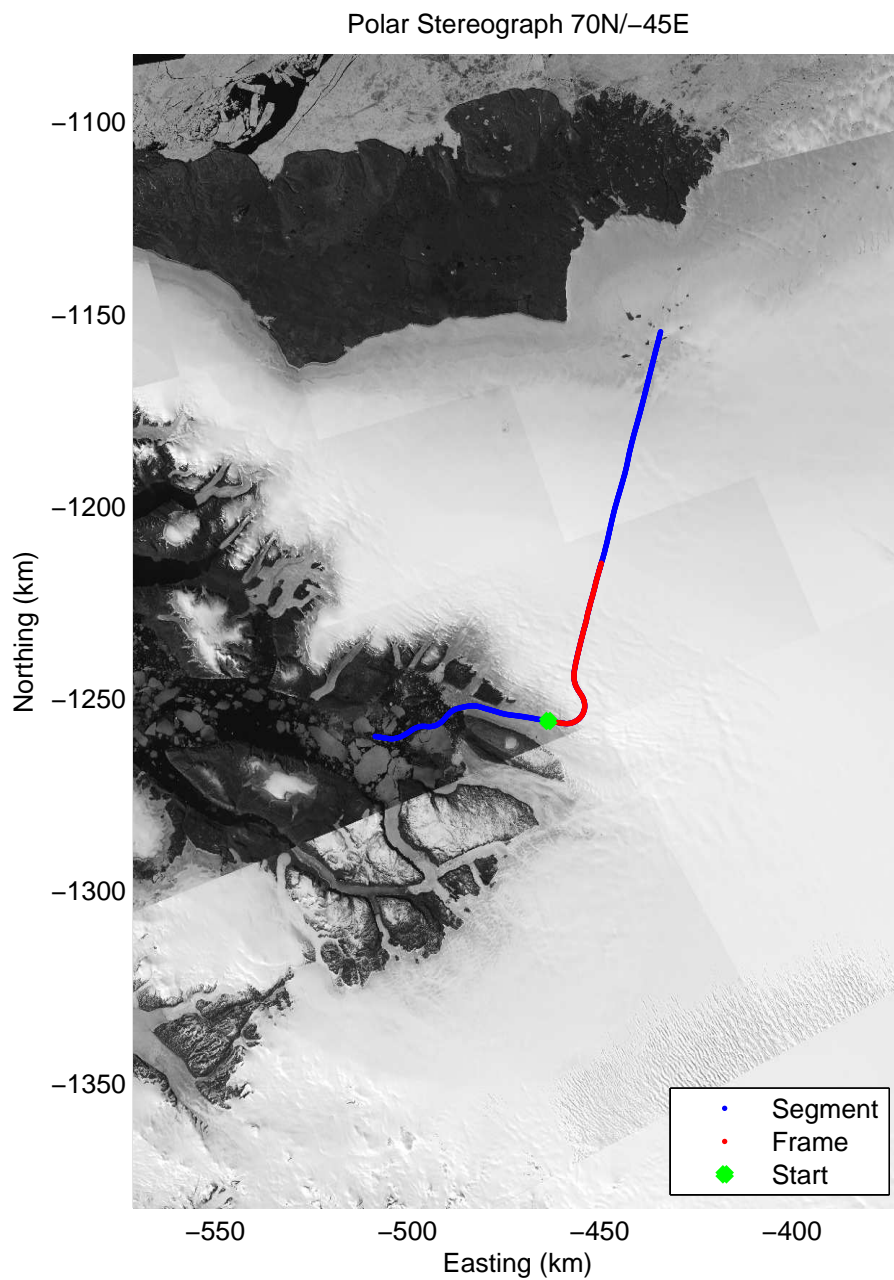

Data Frame ID: 20120328_01_001

0.00 km	10.20 km	20.38 km	distance	30.55 km	40.74 km	50.90 km
77.499 N	77.544 N	77.603 N	latitude	77.656 N	77.668 N	77.685 N
67.054 W	66.708 W	66.409 W	longitude	66.092 W	65.670 W	65.252 W

Data Frame ID: 20120328_01_002

0.00 km	10.37 km	20.76 km	distance	31.11 km	41.48 km	51.82 km
77.682 N	77.728 N	77.802 N	latitude	77.893 N	77.985 N	78.077 N
65.332 W	64.997 W	65.234 W	longitude	65.302 W	65.350 W	65.390 W