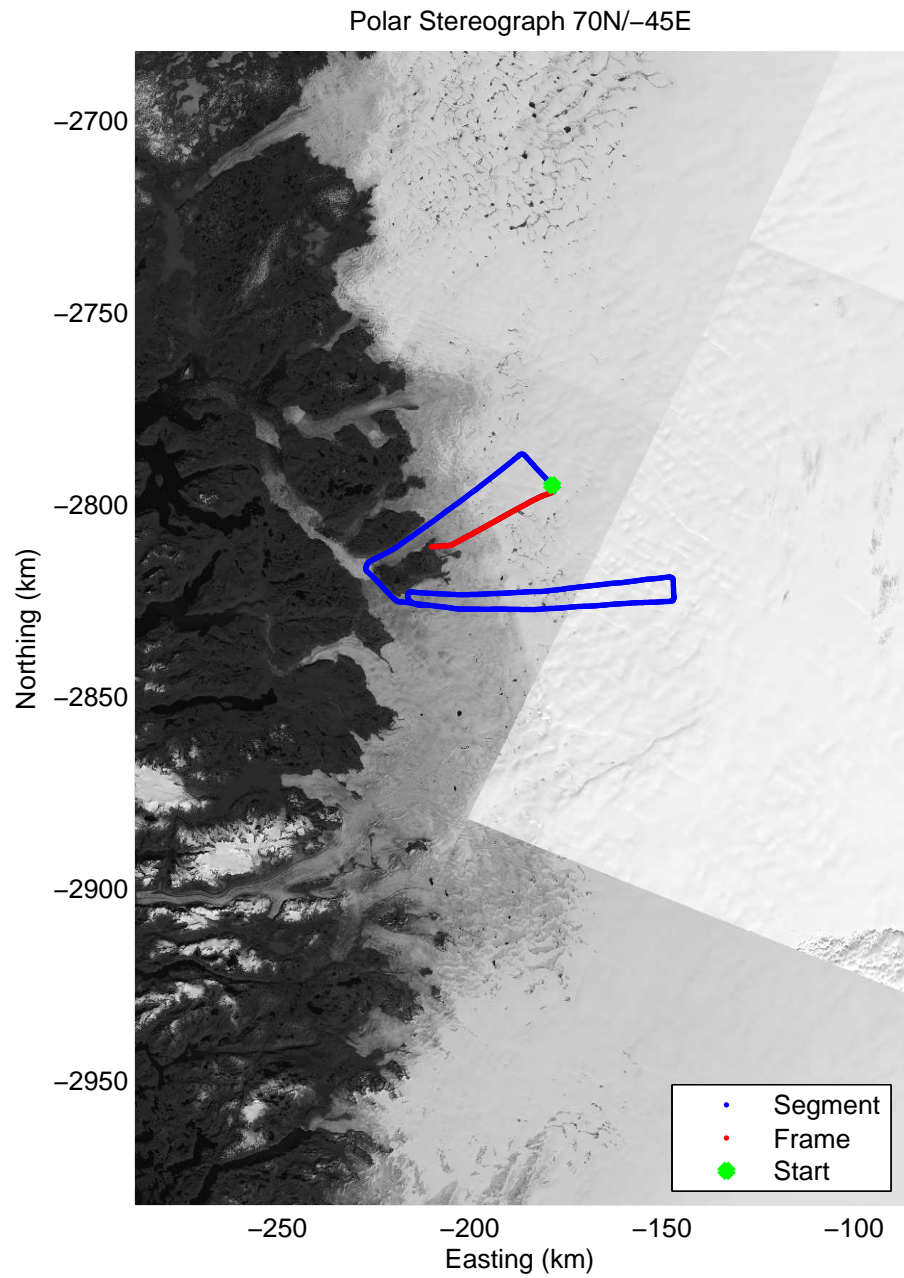

Data Frame ID: 20110428\_04\_006

Data Frame ID: 20110428\_04\_006

Data Frame ID: 20110428\_04\_007

Data Frame ID: 20110428\_04\_007

Data Frame ID: 20110428\_04\_008

0.00 km	7.28 km	14.56 km	distance	21.83 km	29.10 km	36.36 km
64.554 N	64.518 N	64.483 N	latitude	64.447 N	64.412 N	64.394 N
48.695 W	48.787 W	48.915 W	longitude	49.041 W	49.169 W	49.311 W

Data Frame ID: 20110428\_04\_008

0.00 km	7.28 km	14.56 km	distance	21.83 km	29.10 km	36.36 km
64.554 N	64.518 N	64.483 N	latitude	64.447 N	64.412 N	64.394 N
48.695 W	48.787 W	48.915 W	longitude	49.041 W	49.169 W	49.311 W