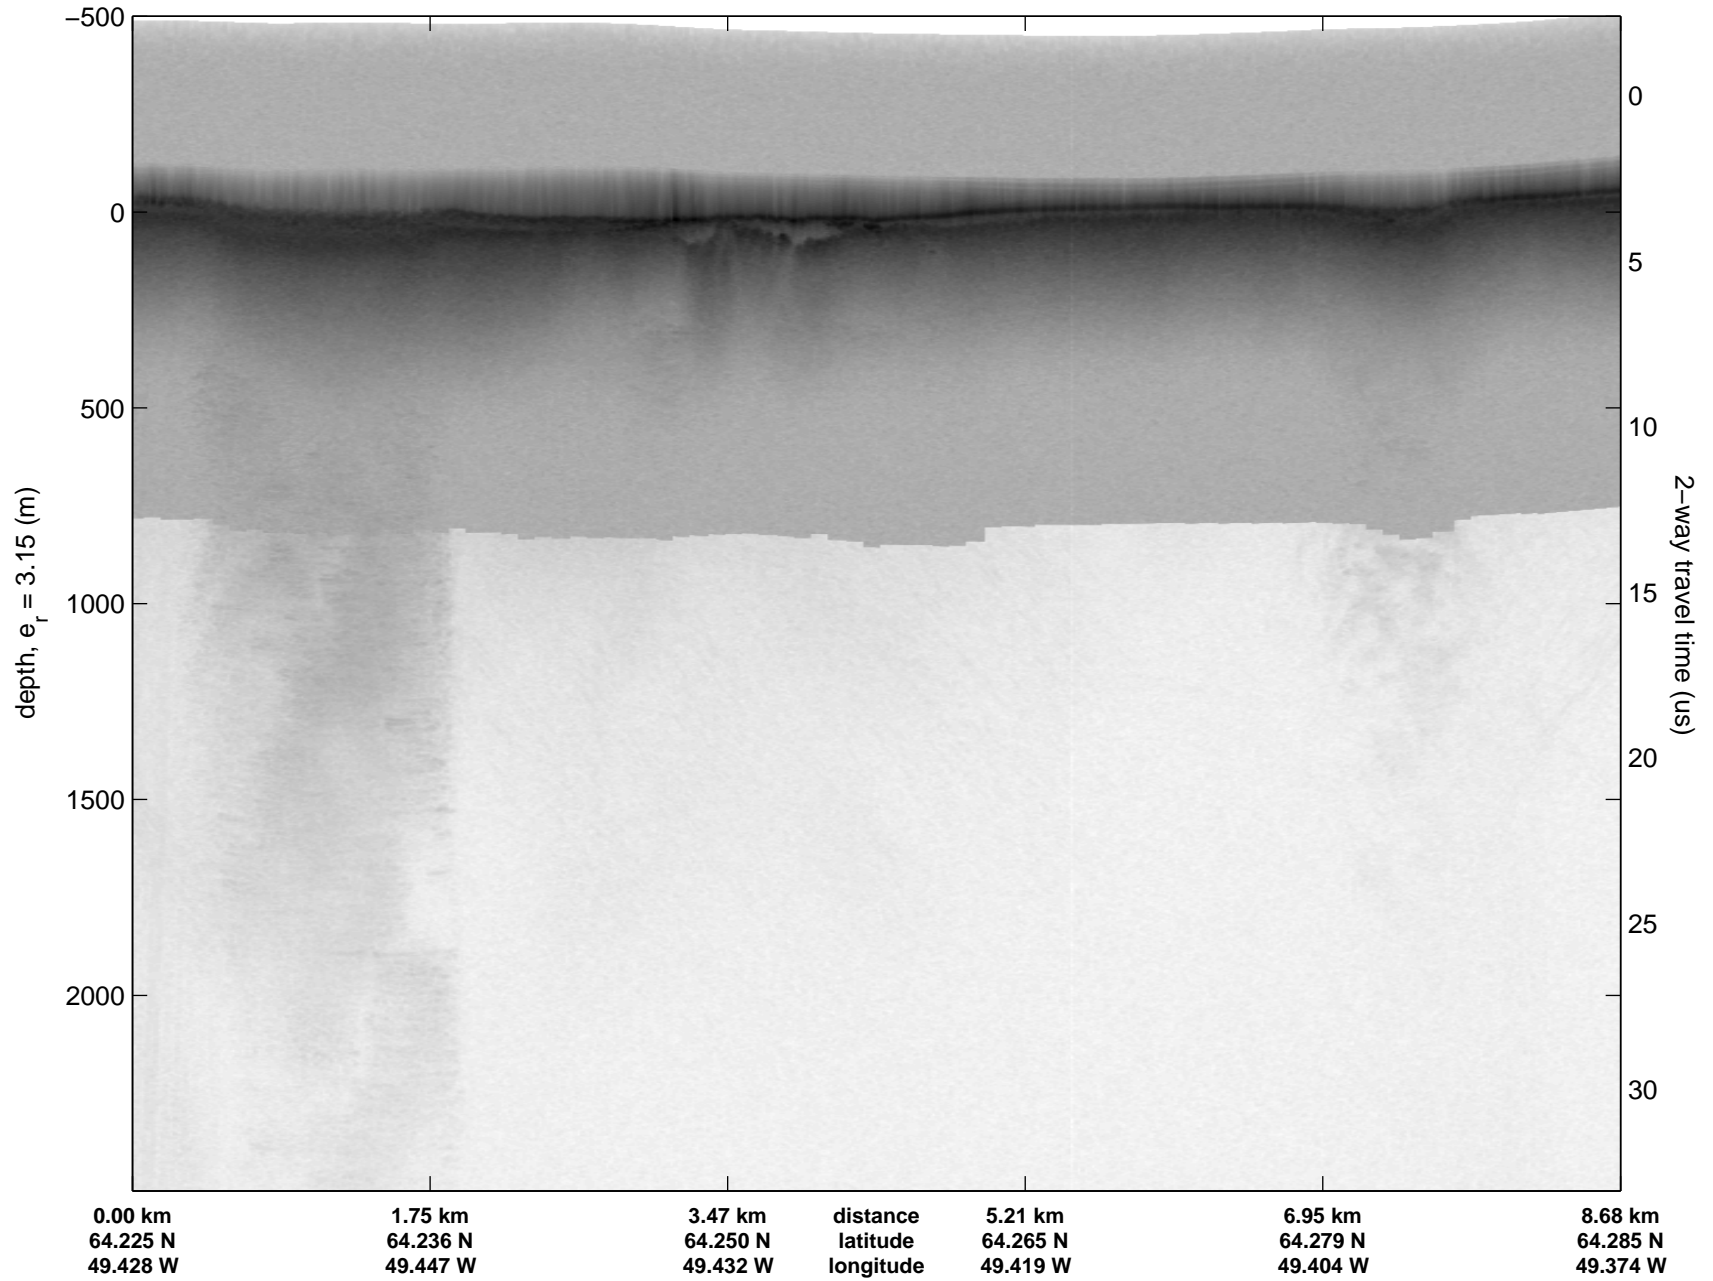

Polar Stereograph 70N/-45E

Data Frame ID: 20110428_03_001

Data Frame ID: 20110428_03_001

Data Frame ID: 20110428_03_002

Data Frame ID: 20110428_03_002

Polar Stereograph 70N/-45E

Data Frame ID: 20110428_03_003

0.00 km
64.277 N
49.406 W

2.92 km
64.286 N
49.355 W

5.85 km
64.288 N
49.294 W

distance
latitude
longitude

8.77 km
64.289 N
49.234 W

11.68 km
64.290 N
49.174 W

14.60 km
64.290 N
49.114 W

Data Frame ID: 20110428_03_003