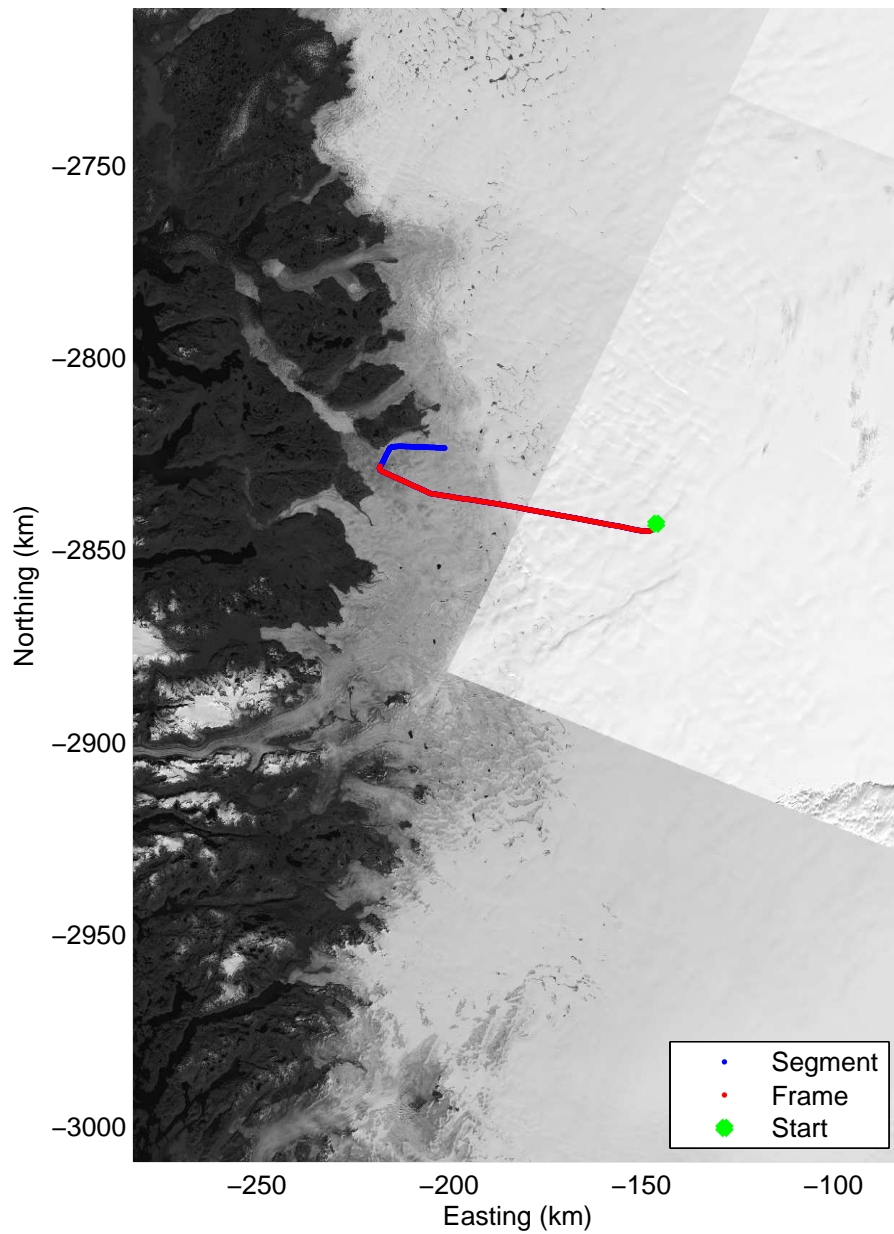

Polar Stereograph 70N/-45E

Data Frame ID: 20110428_03_001

Data Frame ID: 20110428_03_001

Data Frame ID: 20110428_03_002

Data Frame ID: 20110428_03_002

Polar Stereograph 70N/-45E

Data Frame ID: 20110428_03_003

0.00 km
64.277 N
49.406 W

2.92 km
64.286 N
49.355 W

5.85 km
64.288 N
49.294 W

distance
latitude
longitude

8.77 km
64.289 N
49.234 W

11.68 km
64.290 N
49.174 W

14.60 km
64.290 N
49.114 W

Data Frame ID: 20110428_03_003