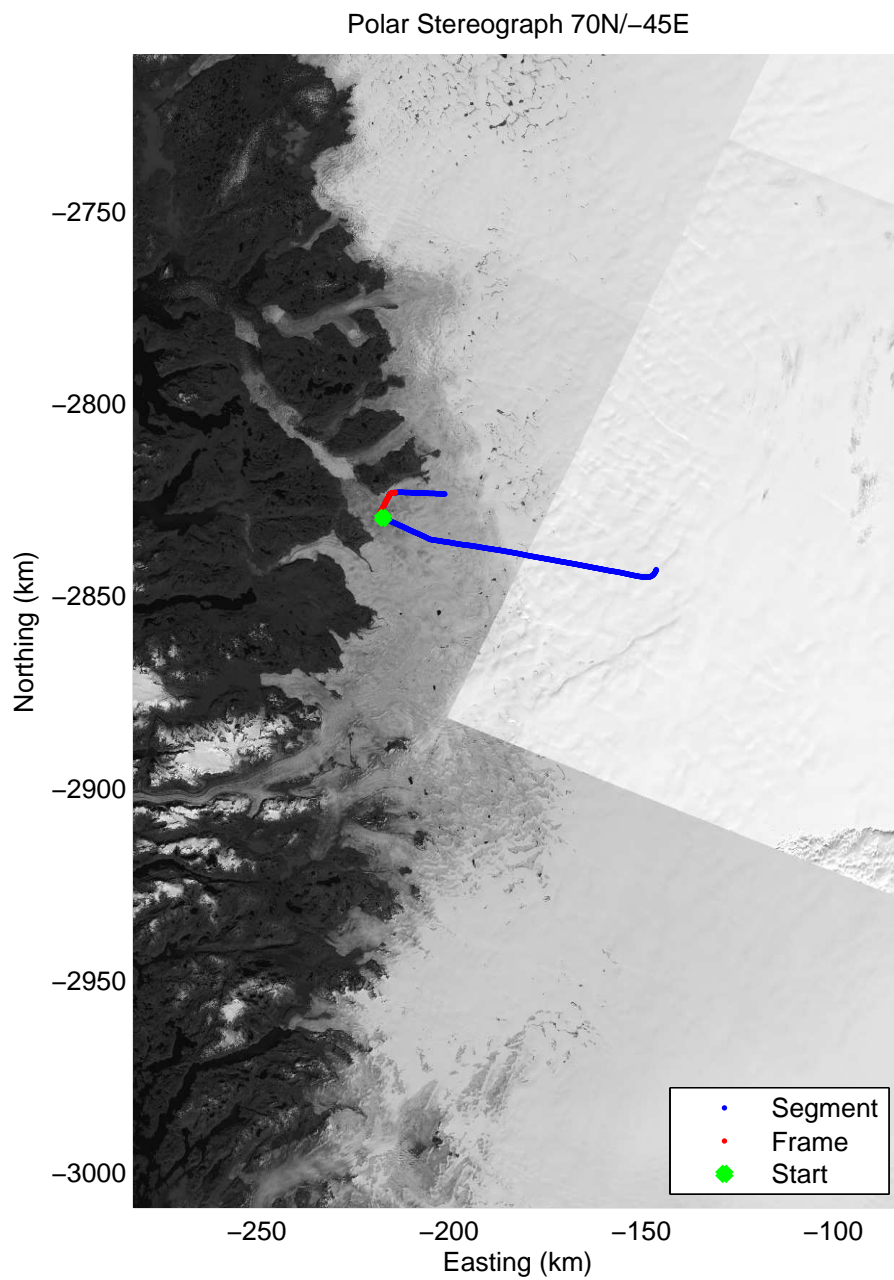

Polar Stereograph 70N/-45E

Data Frame ID: 20110428_03_001

Data Frame ID: 20110428_03_001

Data Frame ID: 20110428_03_002

Data Frame ID: 20110428_03_002

Polar Stereograph 70N/-45E

Data Frame ID: 20110428_03_003

0.00 km
64.277 N
49.406 W

2.92 km
64.286 N
49.355 W

5.85 km
64.288 N
49.294 W

distance
latitude
longitude

8.77 km
64.289 N
49.234 W

11.68 km
64.290 N
49.174 W

14.60 km
64.290 N
49.114 W

Data Frame ID: 20110428_03_003