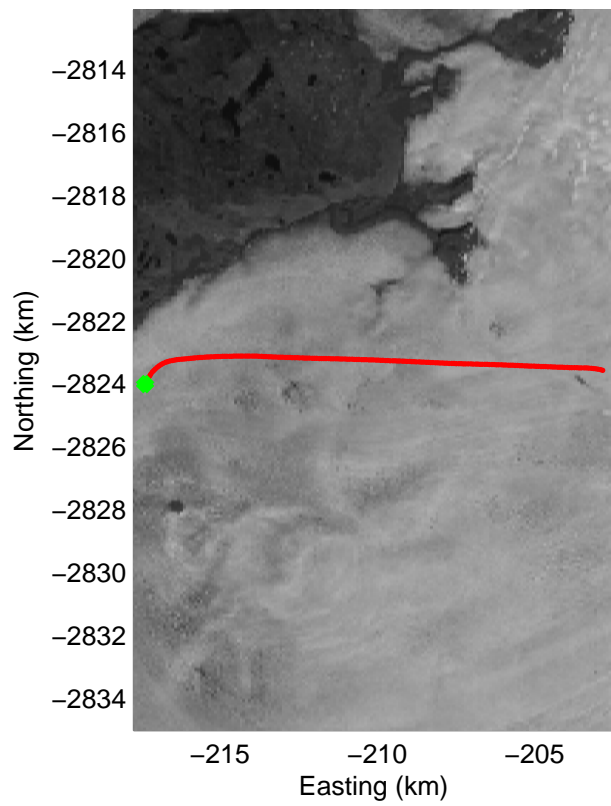

Polar Stereograph 70N/-45E

Data Frame ID: 20110428_03_001

Data Frame ID: 20110428_03_001

Data Frame ID: 20110428_03_002

Data Frame ID: 20110428_03_002

Polar Stereograph 70N/-45E

Data Frame ID: 20110428_03_003

0.00 km
64.277 N
49.406 W

2.92 km
64.286 N
49.355 W

5.85 km
64.288 N
49.294 W

distance
latitude
longitude

8.77 km
64.289 N
49.234 W

11.68 km
64.290 N
49.174 W

14.60 km
64.290 N
49.114 W

Data Frame ID: 20110428_03_003