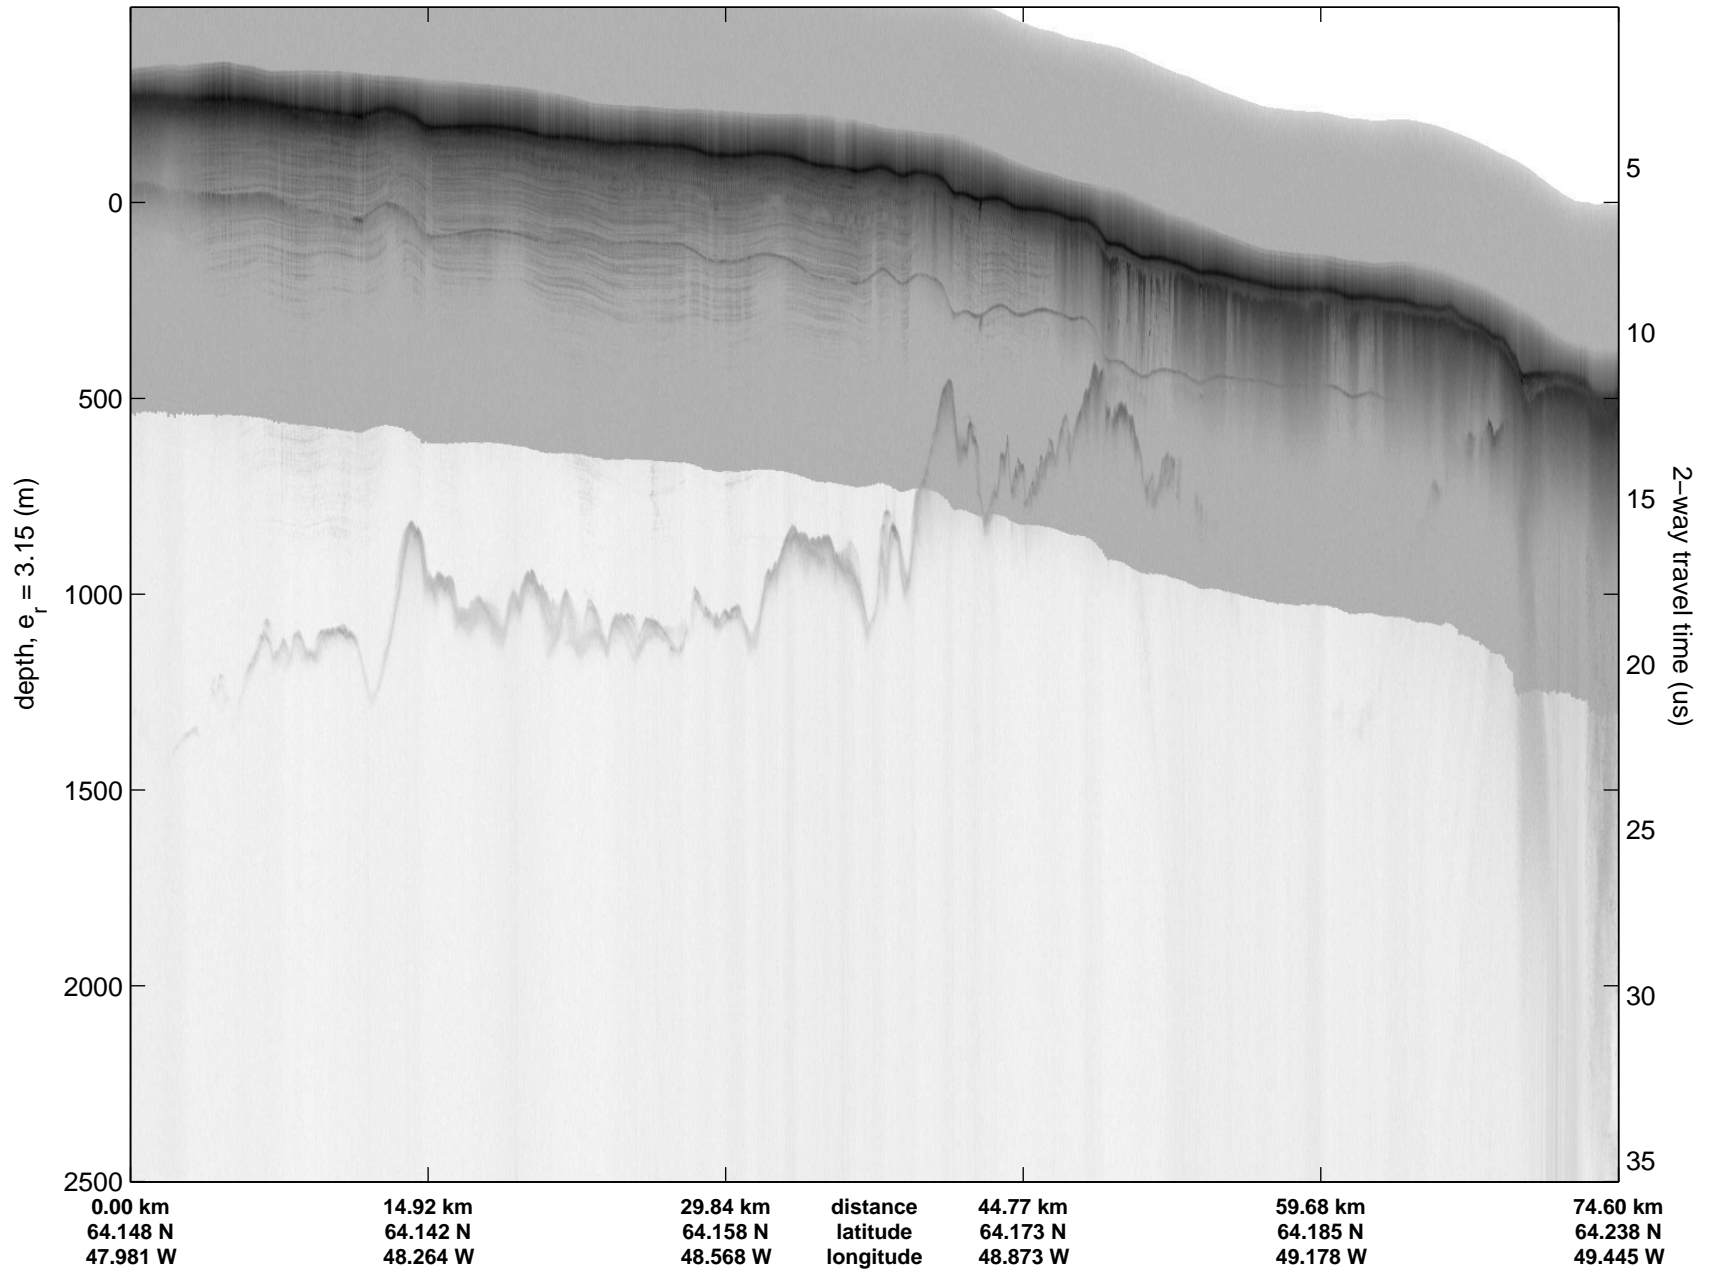

Polar Stereograph 70N/-45E

Data Frame ID: 20110428_03_001

Data Frame ID: 20110428_03_001

Data Frame ID: 20110428_03_002

Data Frame ID: 20110428_03_002

Polar Stereograph 70N/-45E

Data Frame ID: 20110428_03_003

0.00 km
64.277 N
49.406 W

2.92 km
64.286 N
49.355 W

5.85 km
64.288 N
49.294 W

distance
latitude
longitude

8.77 km
64.289 N
49.234 W

11.68 km
64.290 N
49.174 W

14.60 km
64.290 N
49.114 W

Data Frame ID: 20110428_03_003