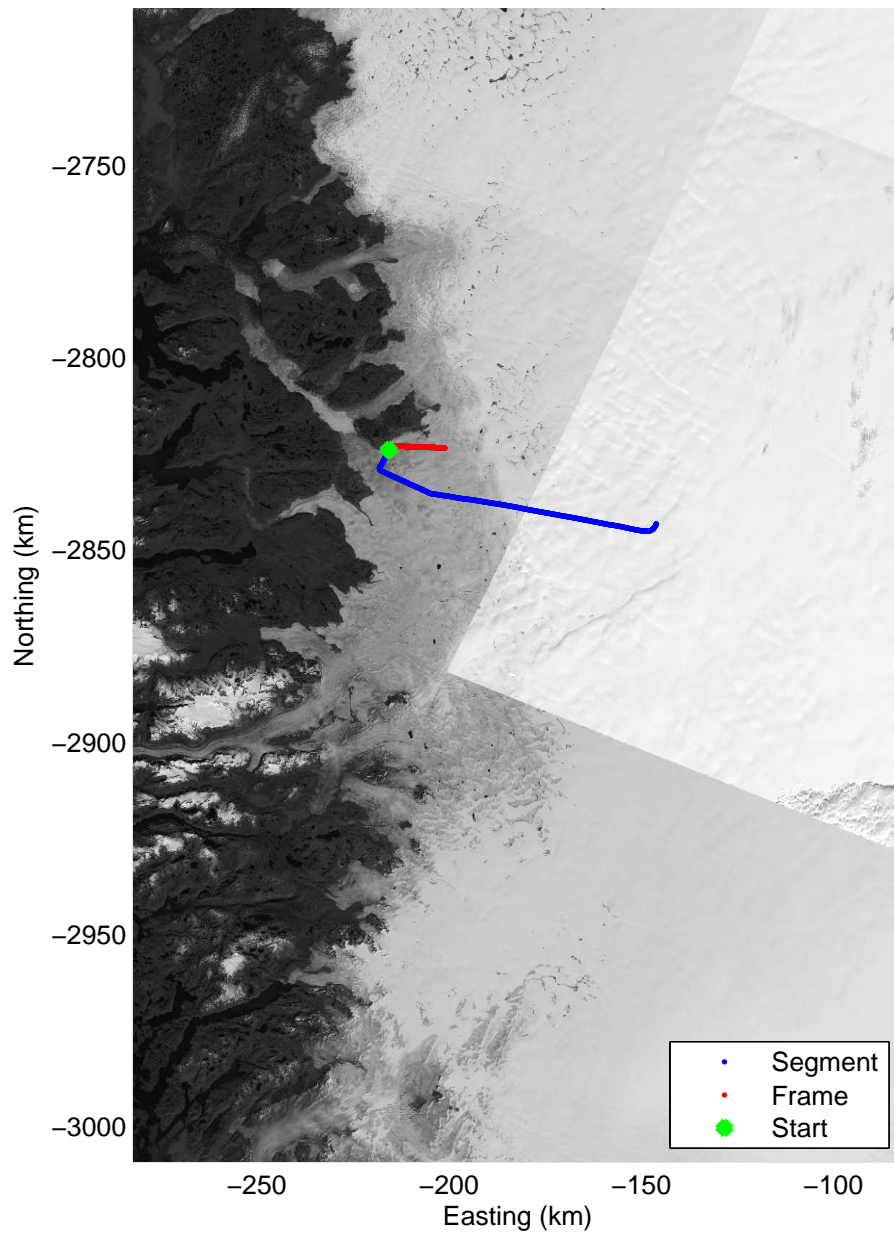

Polar Stereograph 70N/-45E

Data Frame ID: 20110428_03_001

Data Frame ID: 20110428_03_001

Data Frame ID: 20110428_03_002

Data Frame ID: 20110428_03_002

Polar Stereograph 70N/-45E

Data Frame ID: 20110428_03_003

0.00 km
64.277 N
49.406 W

2.92 km
64.286 N
49.355 W

5.85 km
64.288 N
49.294 W

distance
latitude
longitude

8.77 km
64.289 N
49.234 W

11.68 km
64.290 N
49.174 W

14.60 km
64.290 N
49.114 W

Data Frame ID: 20110428_03_003