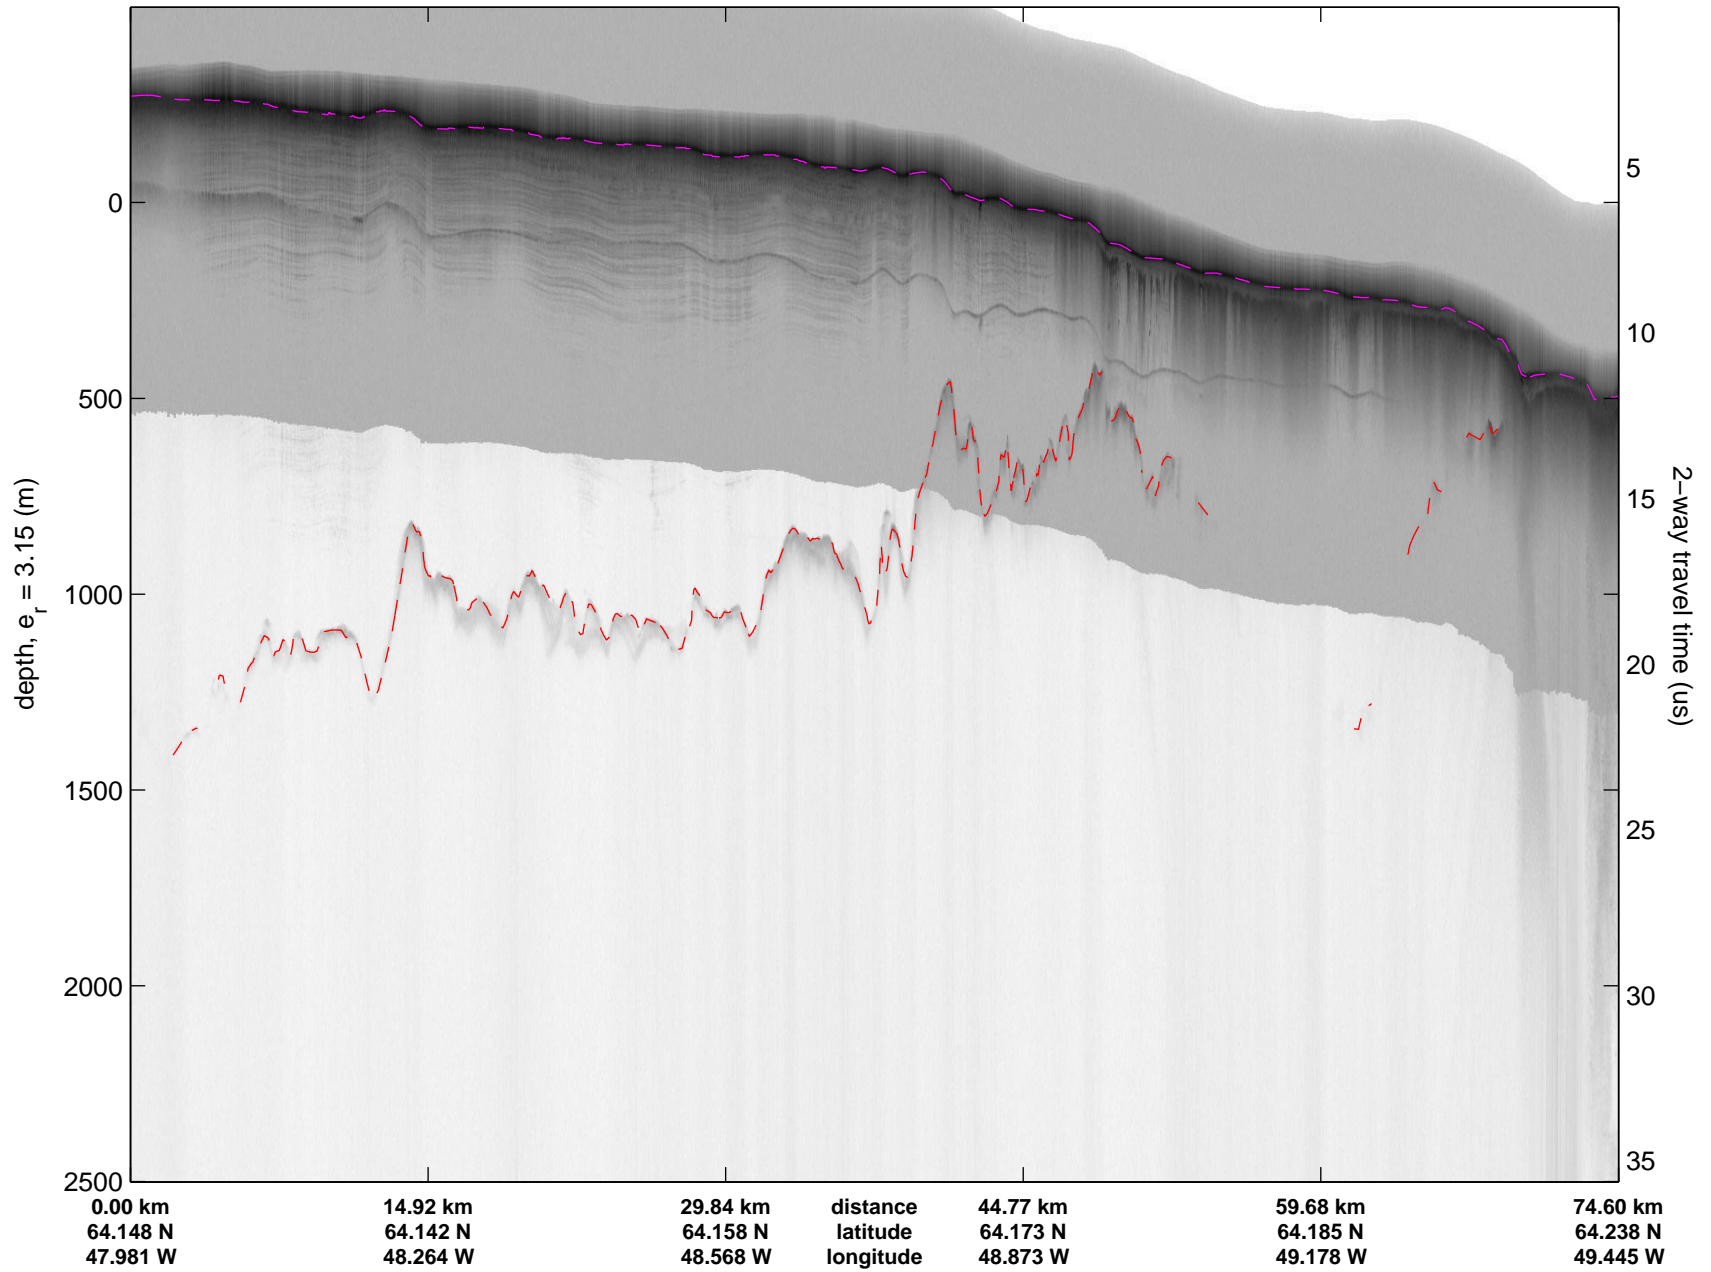

Polar Stereograph 70N/-45E

Data Frame ID: 20110428_03_001

Data Frame ID: 20110428_03_001

Data Frame ID: 20110428_03_002

Data Frame ID: 20110428_03_002

Polar Stereograph 70N/-45E

Data Frame ID: 20110428_03_003

0.00 km
64.277 N
49.406 W

2.92 km
64.286 N
49.355 W

5.85 km
64.288 N
49.294 W

distance
latitude
longitude

8.77 km
64.289 N
49.234 W

11.68 km
64.290 N
49.174 W

14.60 km
64.290 N
49.114 W

Data Frame ID: 20110428_03_003