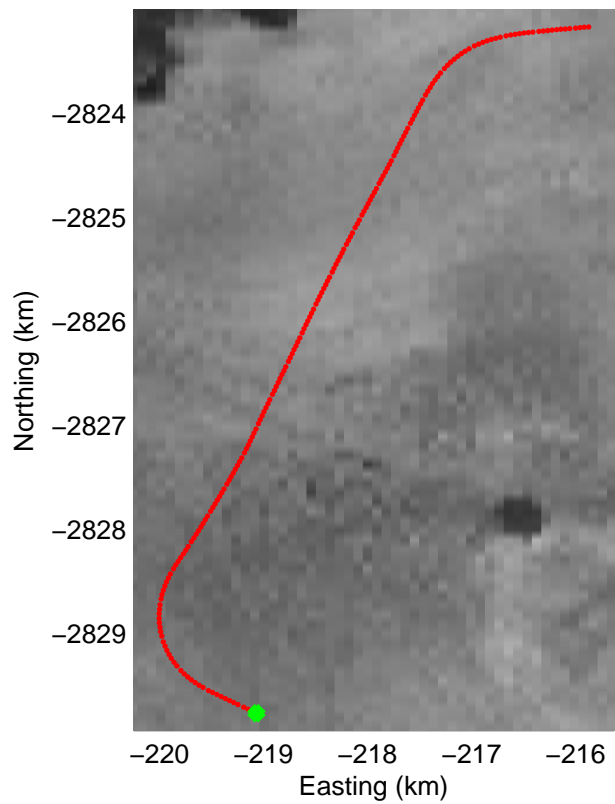

Polar Stereograph 70N/-45E

Data Frame ID: 20110428_03_001

Data Frame ID: 20110428_03_001

Data Frame ID: 20110428_03_002

Data Frame ID: 20110428_03_002

Polar Stereograph 70N/-45E

Data Frame ID: 20110428_03_003

0.00 km
64.277 N
49.406 W

2.92 km
64.286 N
49.355 W

5.85 km
64.288 N
49.294 W

distance
latitude
longitude

8.77 km
64.289 N
49.234 W

11.68 km
64.290 N
49.174 W

14.60 km
64.290 N
49.114 W

Data Frame ID: 20110428_03_003