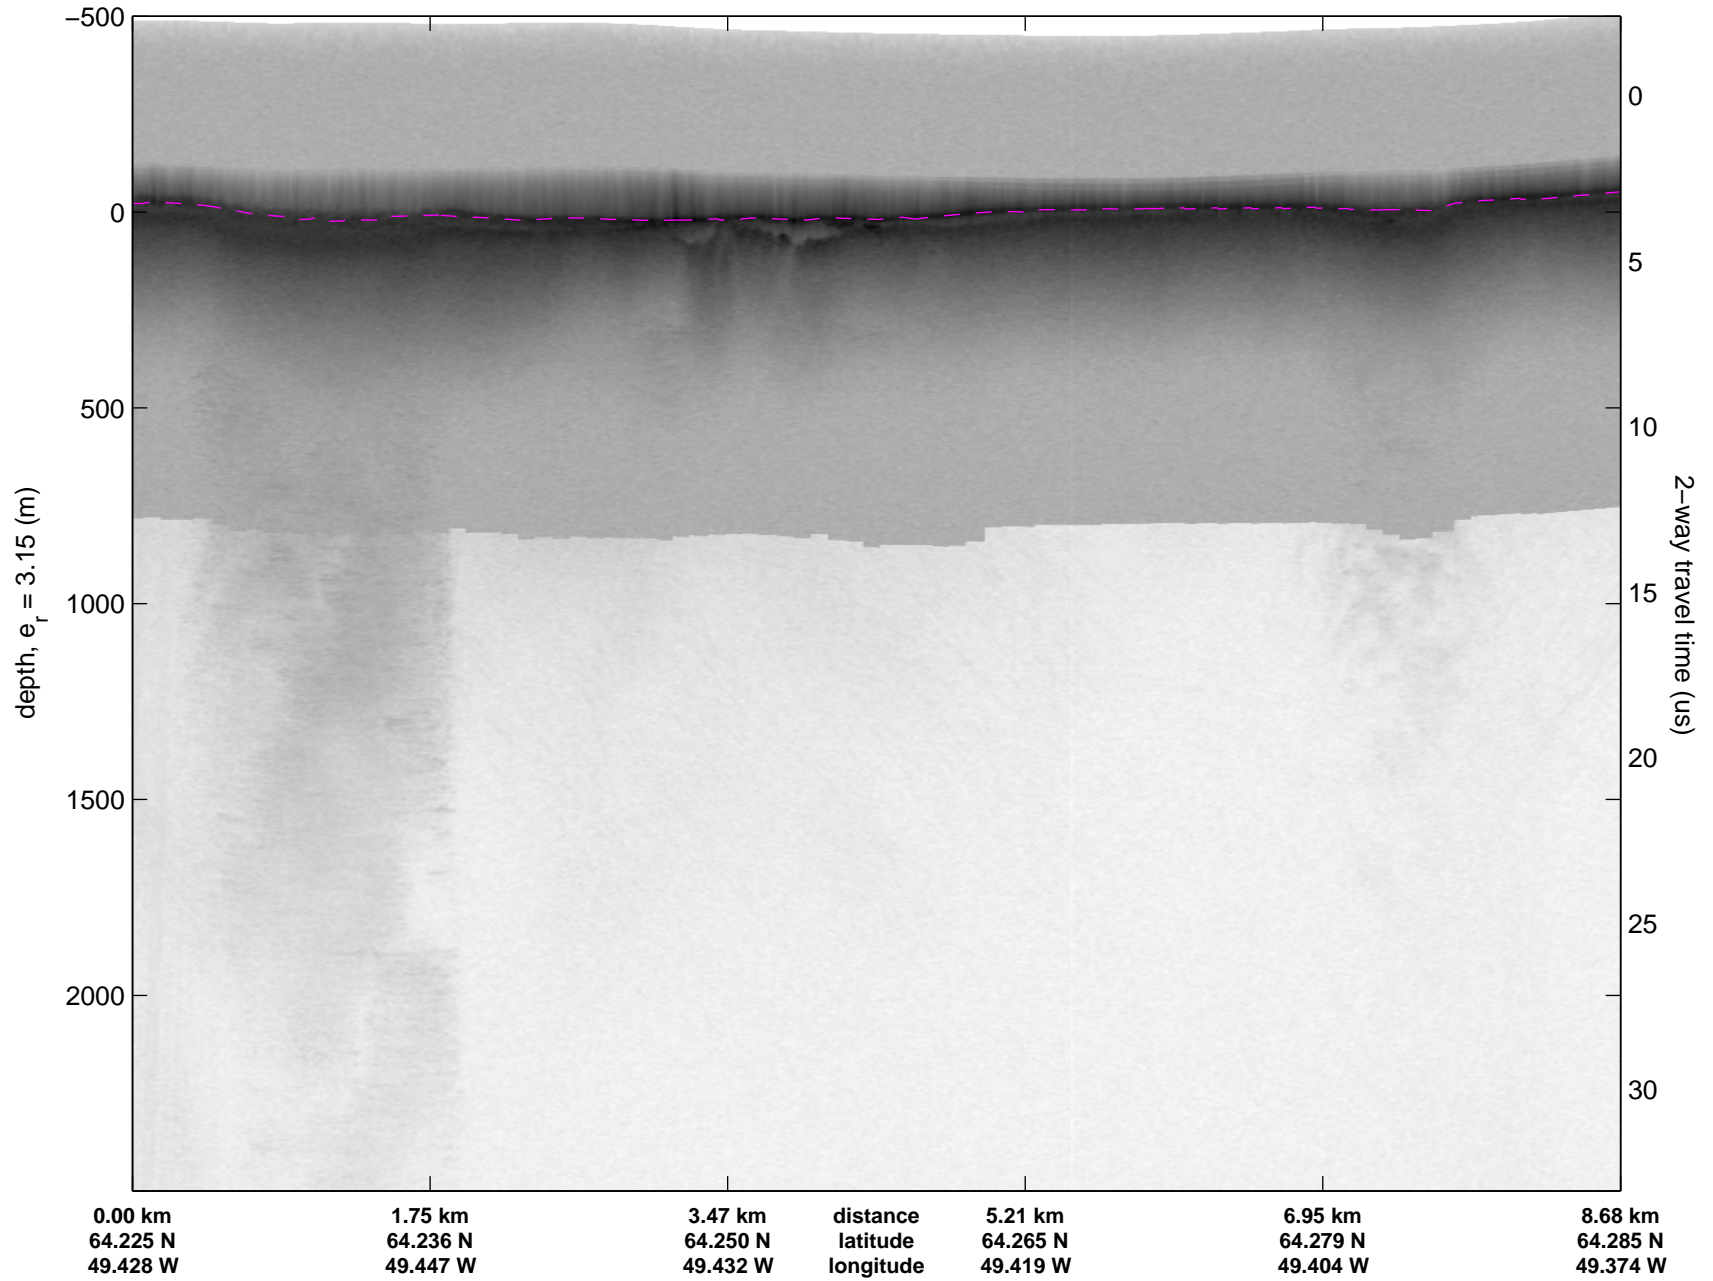

Polar Stereograph 70N/-45E

Data Frame ID: 20110428_03_001

Data Frame ID: 20110428_03_001

Data Frame ID: 20110428_03_002

Data Frame ID: 20110428_03_002

Polar Stereograph 70N/-45E

Data Frame ID: 20110428_03_003

0.00 km
64.277 N
49.406 W

2.92 km
64.286 N
49.355 W

5.85 km
64.288 N
49.294 W

distance
latitude
longitude

8.77 km
64.289 N
49.234 W

11.68 km
64.290 N
49.174 W

14.60 km
64.290 N
49.114 W

Data Frame ID: 20110428_03_003