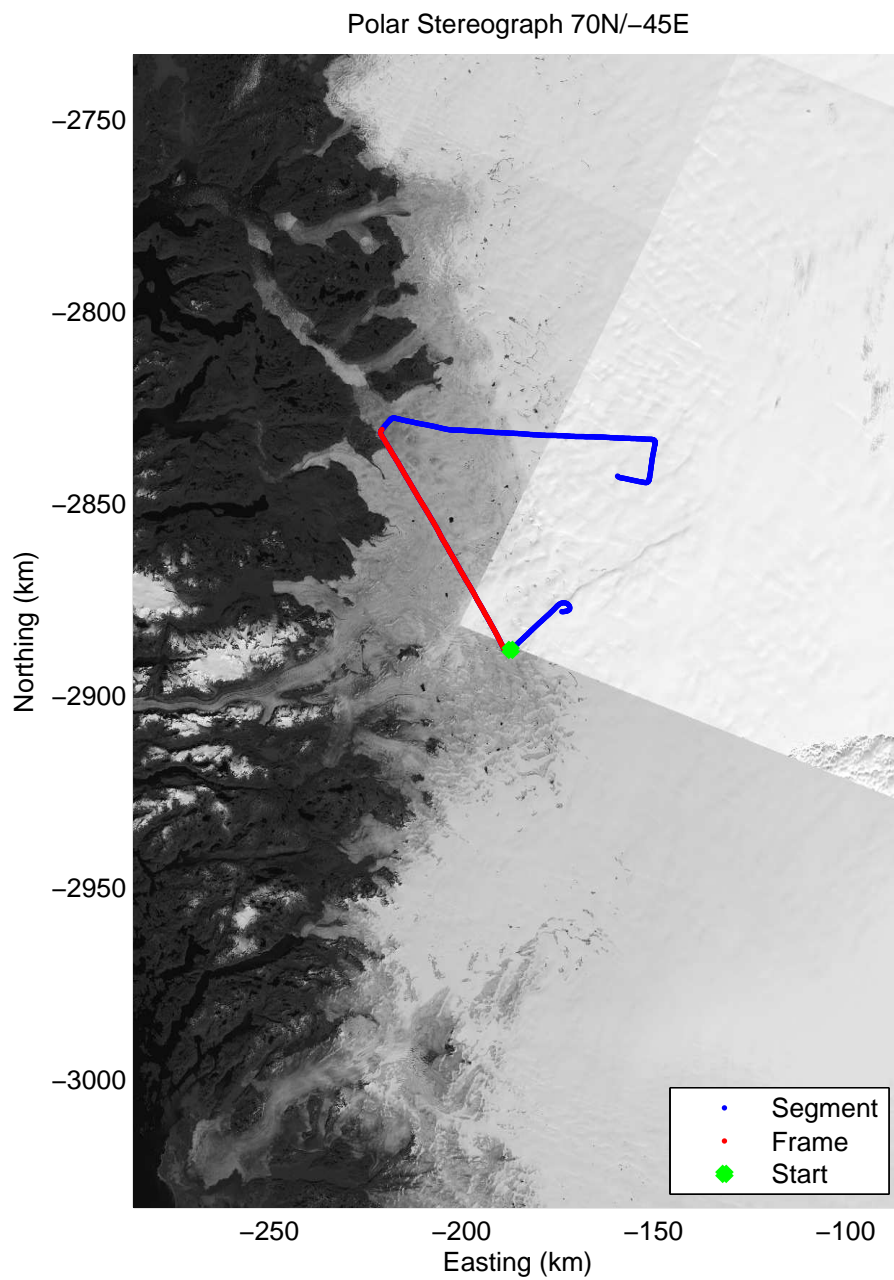

Data Frame ID: 20110428_02_001

Data Frame ID: 20110428_02_001

Data Frame ID: 20110428_02_002

0.00 km	13.30 km	26.60 km	distance	39.89 km	53.18 km	66.48 km
63.732 N	63.819 N	63.918 N	latitude	64.017 N	64.115 N	64.214 N
48.748 W	48.903 W	49.053 W	longitude	49.203 W	49.359 W	49.498 W

Data Frame ID: 20110428_02_002

Data Frame ID: 20110428_02_003

Data Frame ID: 20110428_02_003

Data Frame ID: 20110428_02_004

Data Frame ID: 20110428_02_004

Data Frame ID: 20110428_02_005

Data Frame ID: 20110428_02_005

Data Frame ID: 20110428_02_006

Data Frame ID: 20110428_02_006