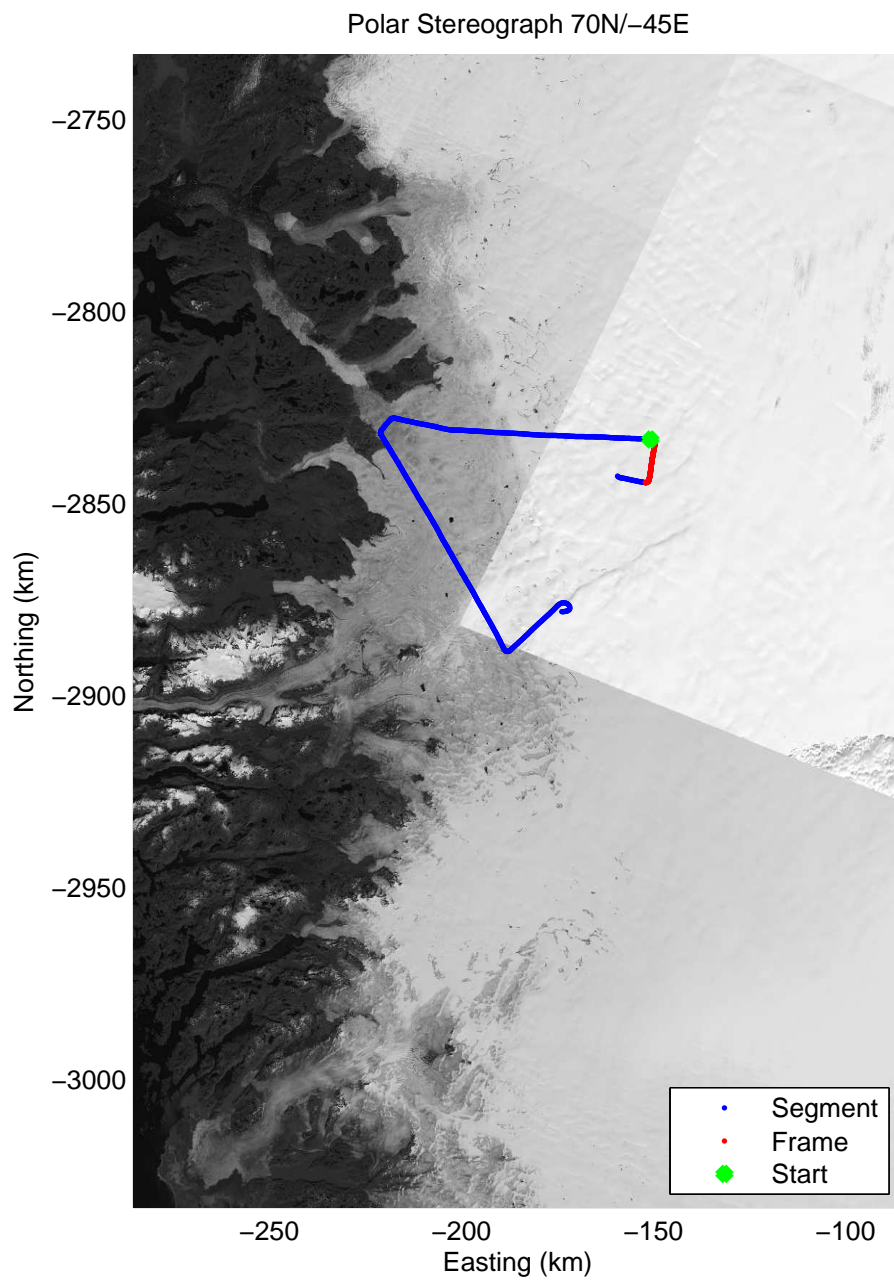

Data Frame ID: 20110428_02_001

Data Frame ID: 20110428_02_001

Data Frame ID: 20110428_02_002

0.00 km	13.30 km	26.60 km	distance	39.89 km	53.18 km	66.48 km
63.732 N	63.819 N	63.918 N	latitude	64.017 N	64.115 N	64.214 N
48.748 W	48.903 W	49.053 W	longitude	49.203 W	49.359 W	49.498 W

Data Frame ID: 20110428_02_002

Data Frame ID: 20110428_02_003

Data Frame ID: 20110428_02_003

Data Frame ID: 20110428_02_004

Data Frame ID: 20110428_02_004

Data Frame ID: 20110428_02_005

Data Frame ID: 20110428_02_005

Data Frame ID: 20110428_02_006

Data Frame ID: 20110428_02_006