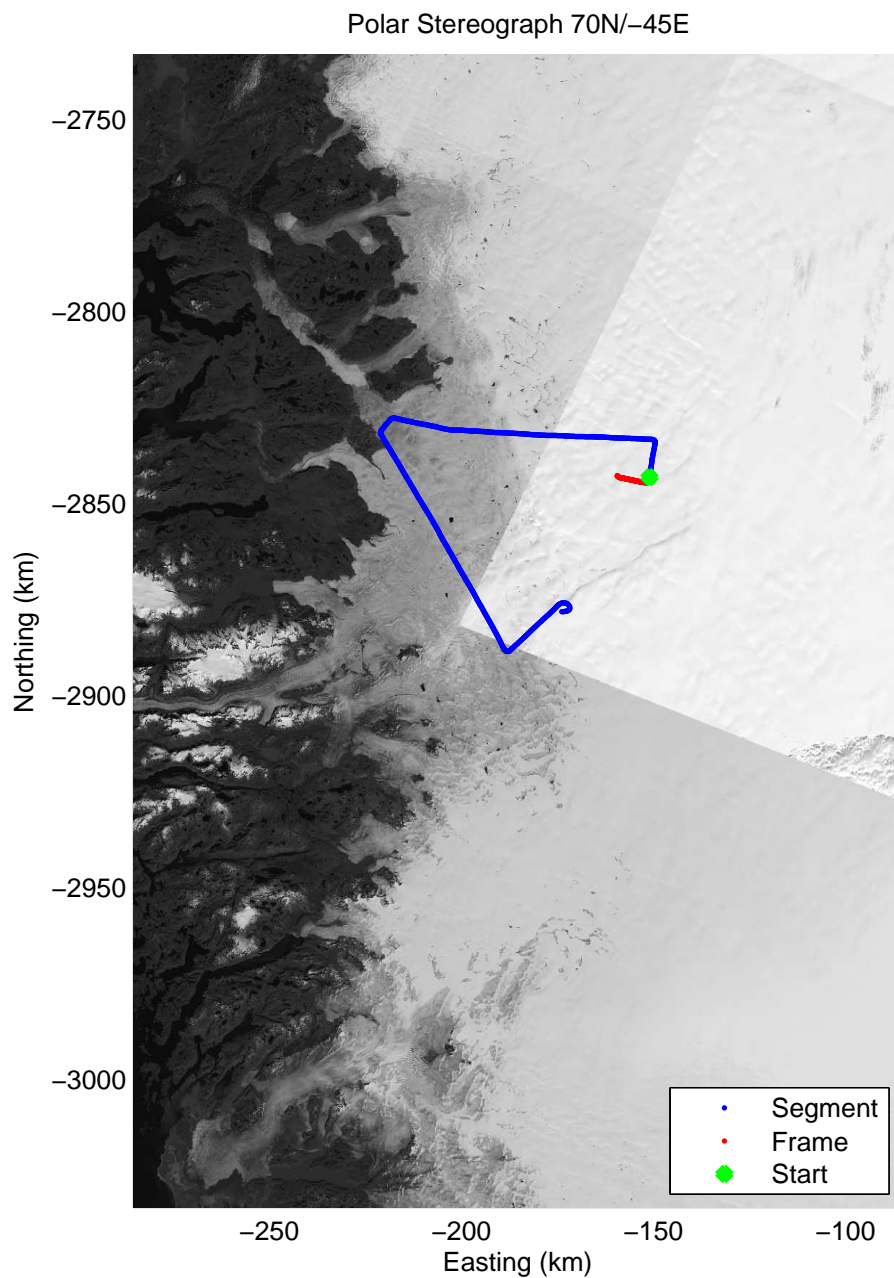

Data Frame ID: 20110428_02_001

Data Frame ID: 20110428_02_001

Data Frame ID: 20110428_02_002

0.00 km	13.30 km	26.60 km	distance	39.89 km	53.18 km	66.48 km
63.732 N	63.819 N	63.918 N	latitude	64.017 N	64.115 N	64.214 N
48.748 W	48.903 W	49.053 W	longitude	49.203 W	49.359 W	49.498 W

Data Frame ID: 20110428_02_002

Data Frame ID: 20110428_02_003

Data Frame ID: 20110428_02_003

Data Frame ID: 20110428_02_004

Data Frame ID: 20110428_02_004

Data Frame ID: 20110428_02_005

Data Frame ID: 20110428_02_005

Data Frame ID: 20110428_02_006

Data Frame ID: 20110428_02_006