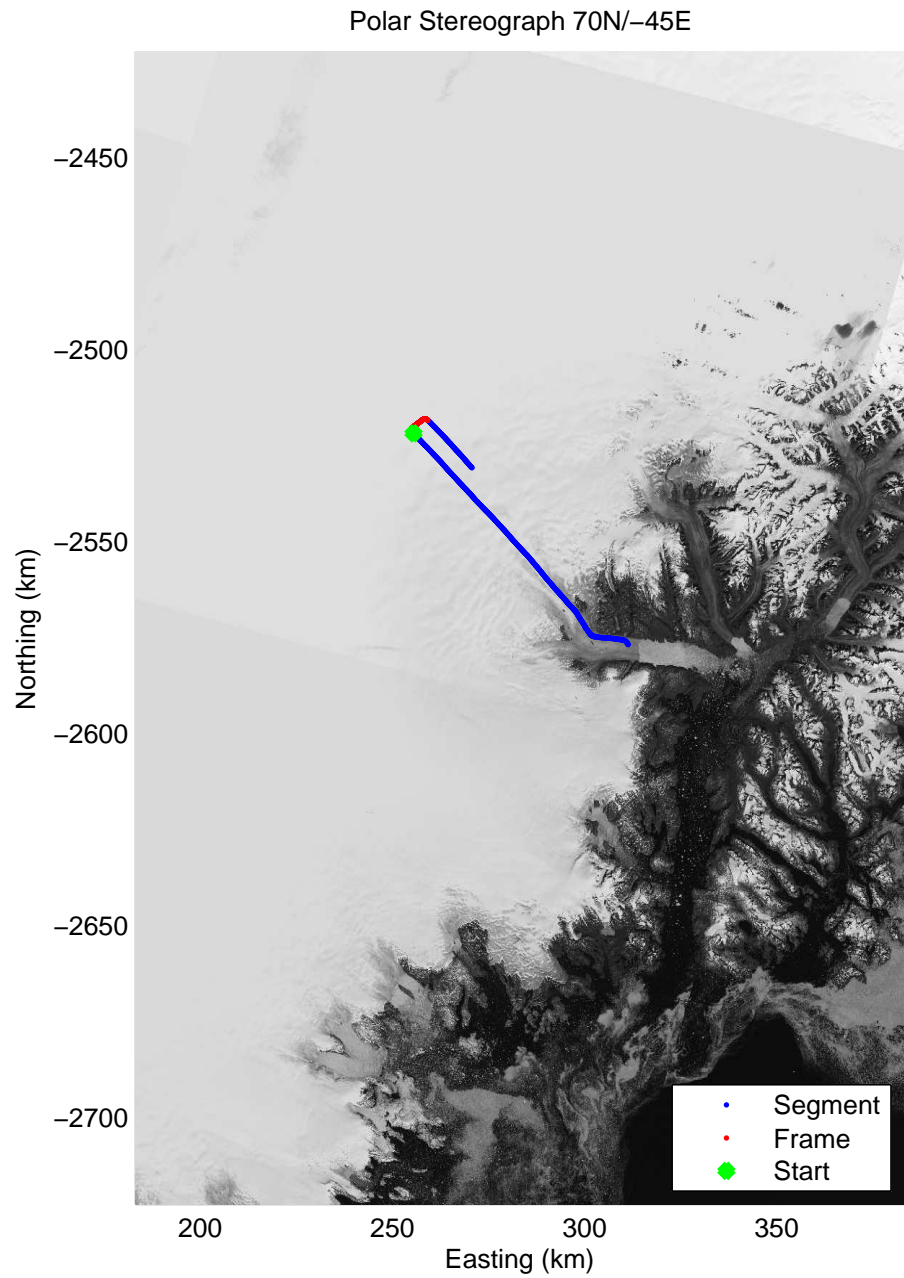

Polar Stereograph 70N/-45E

Data Frame ID: 20110412_03_001

Data Frame ID: 20110412_03_001

Polar Stereograph 70N/-45E

Data Frame ID: 20110412_03_002

Data Frame ID: 20110412_03_002

Data Frame ID: 20110412_03_003

Data Frame ID: 20110412_03_003

Data Frame ID: 20110412_03_004

Data Frame ID: 20110412_03_004