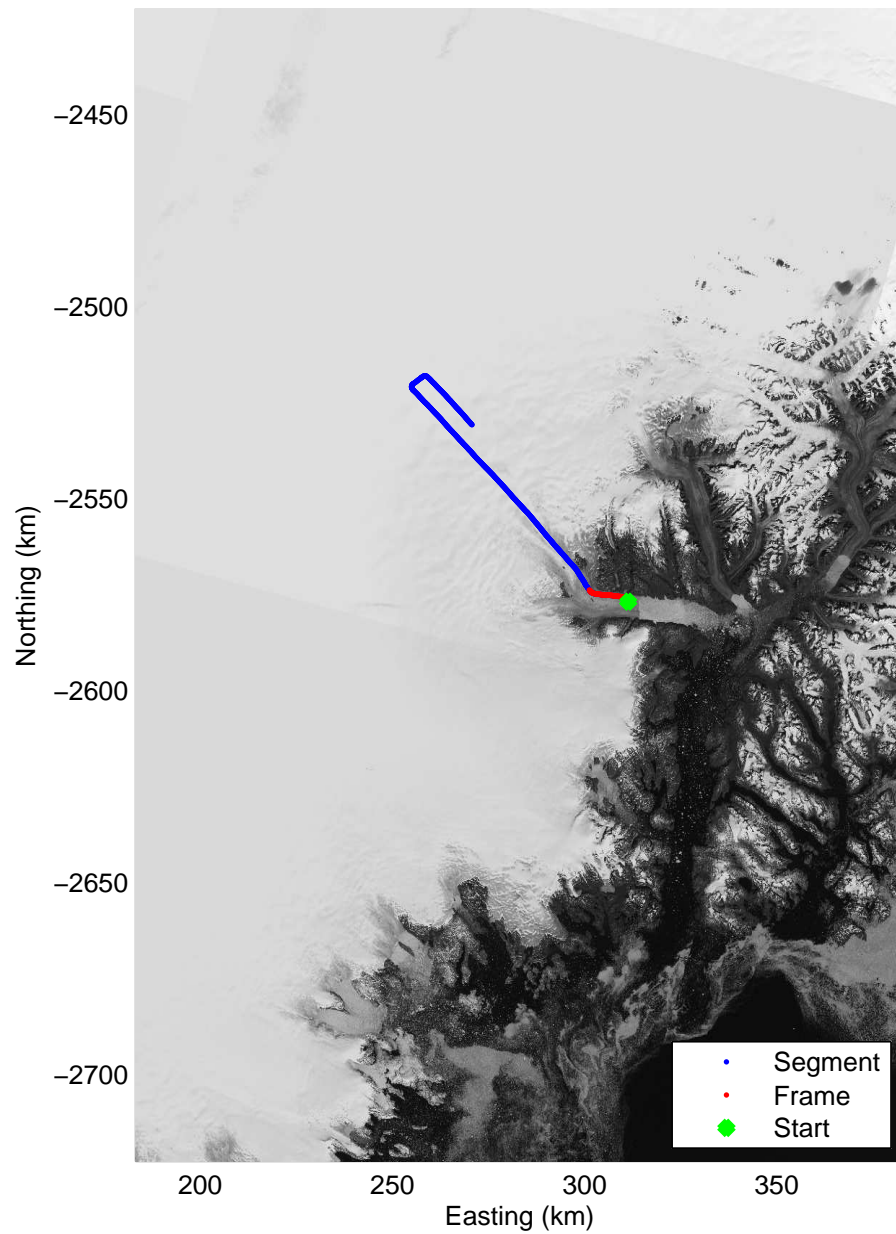

Polar Stereograph 70N/-45E

Data Frame ID: 20110412_03_001

Data Frame ID: 20110412_03_001

Polar Stereograph 70N/-45E

Data Frame ID: 20110412_03_002

Data Frame ID: 20110412_03_002

Data Frame ID: 20110412_03_003

Data Frame ID: 20110412_03_003

Data Frame ID: 20110412_03_004

Data Frame ID: 20110412_03_004