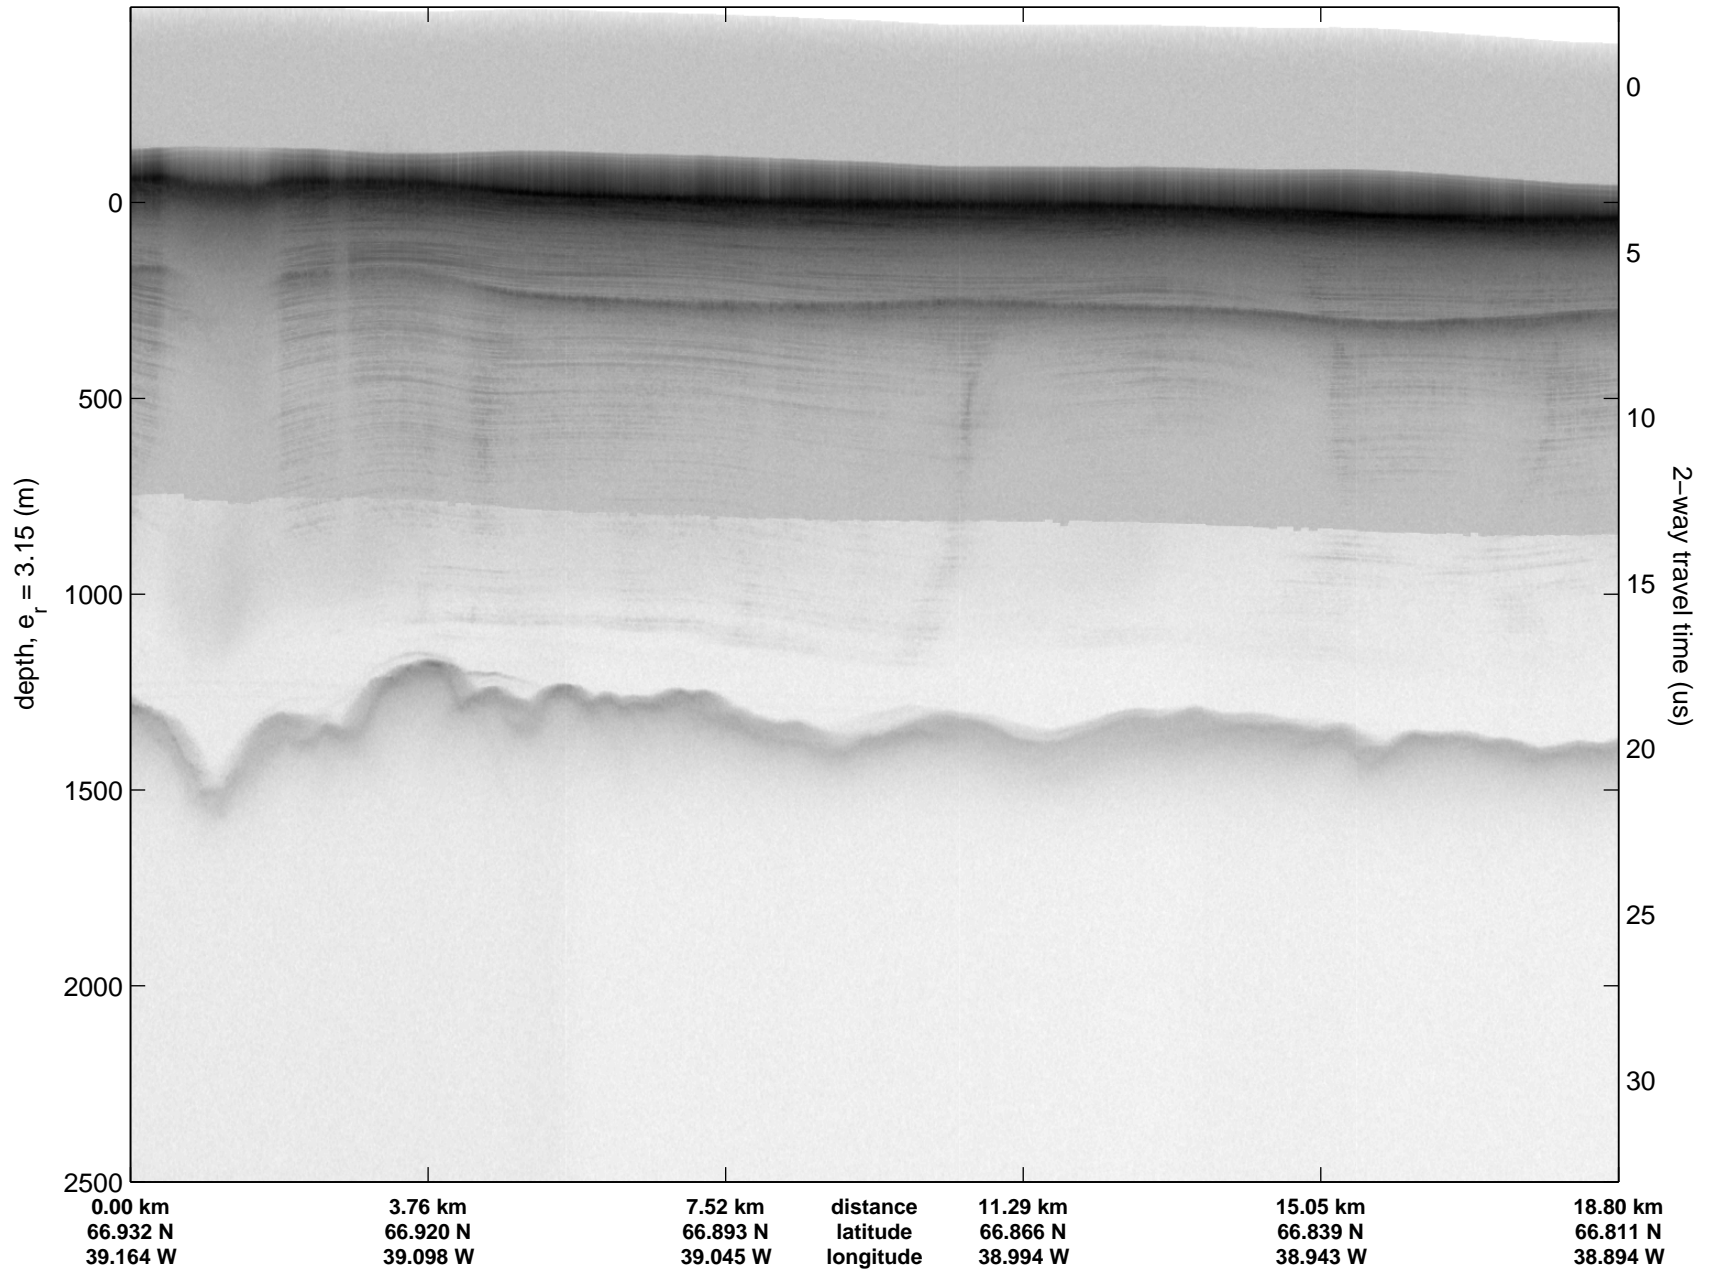

Polar Stereograph 70N/-45E

Data Frame ID: 20110412_03_001

Data Frame ID: 20110412_03_001

Polar Stereograph 70N/-45E

Data Frame ID: 20110412_03_002

Data Frame ID: 20110412_03_002

Data Frame ID: 20110412_03_003

Data Frame ID: 20110412_03_003

Data Frame ID: 20110412_03_004

Data Frame ID: 20110412_03_004