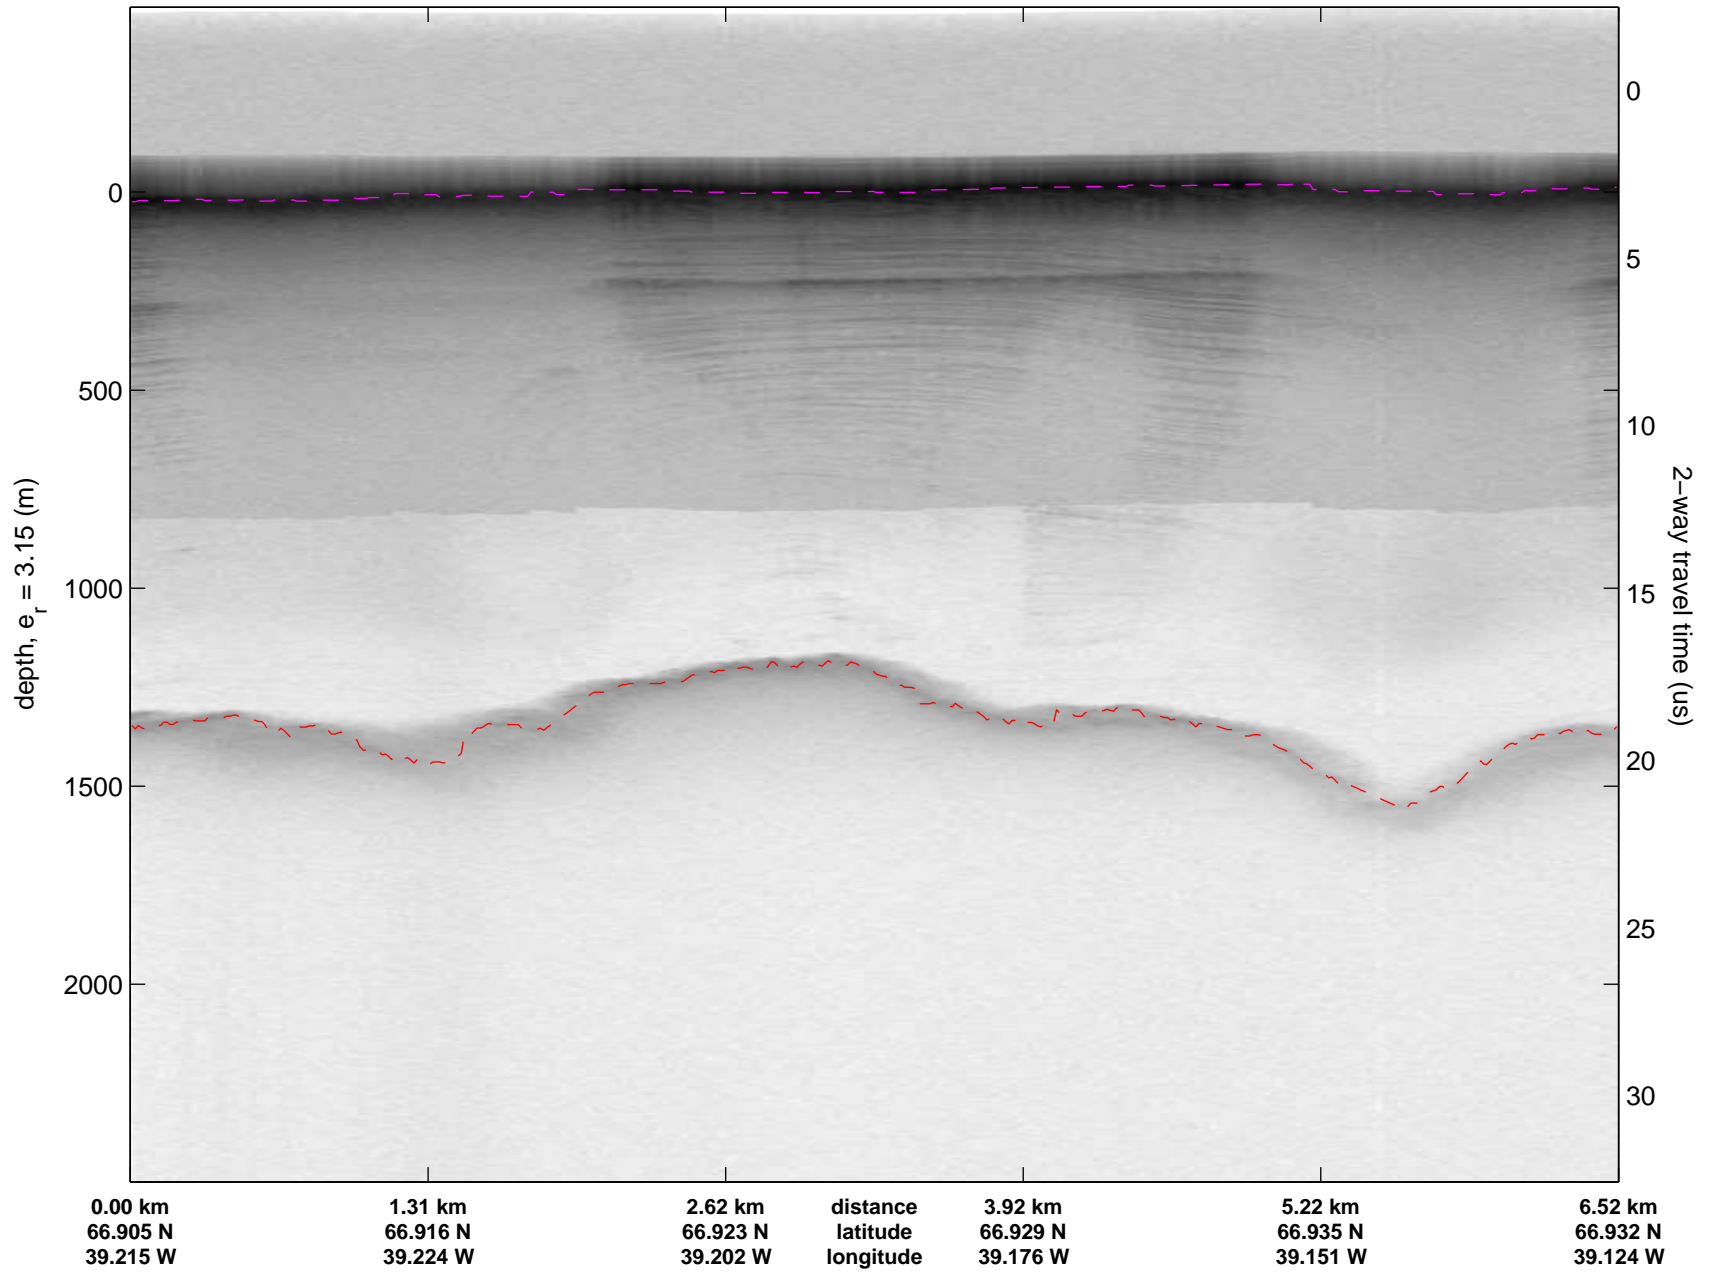

Polar Stereograph 70N/-45E

Data Frame ID: 20110412_03_001

Data Frame ID: 20110412_03_001

Polar Stereograph 70N/-45E

Data Frame ID: 20110412_03_002

Data Frame ID: 20110412_03_002

Data Frame ID: 20110412_03_003

Data Frame ID: 20110412_03_003

Data Frame ID: 20110412_03_004

Data Frame ID: 20110412_03_004