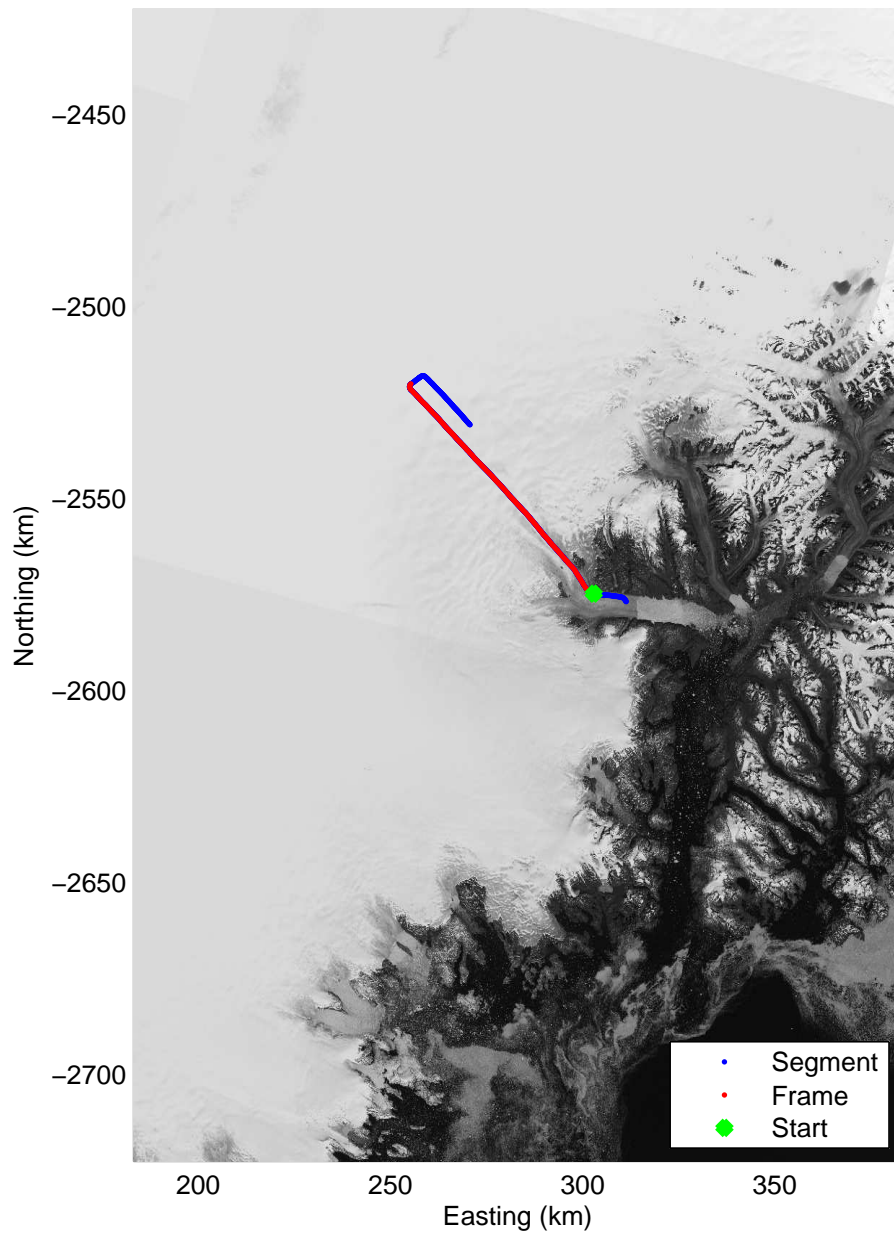

Polar Stereograph 70N/-45E

Data Frame ID: 20110412_03_001

Data Frame ID: 20110412_03_001

Polar Stereograph 70N/-45E

Data Frame ID: 20110412_03_002

Data Frame ID: 20110412_03_002

Data Frame ID: 20110412_03_003

Data Frame ID: 20110412_03_003

Data Frame ID: 20110412_03_004

Data Frame ID: 20110412_03_004