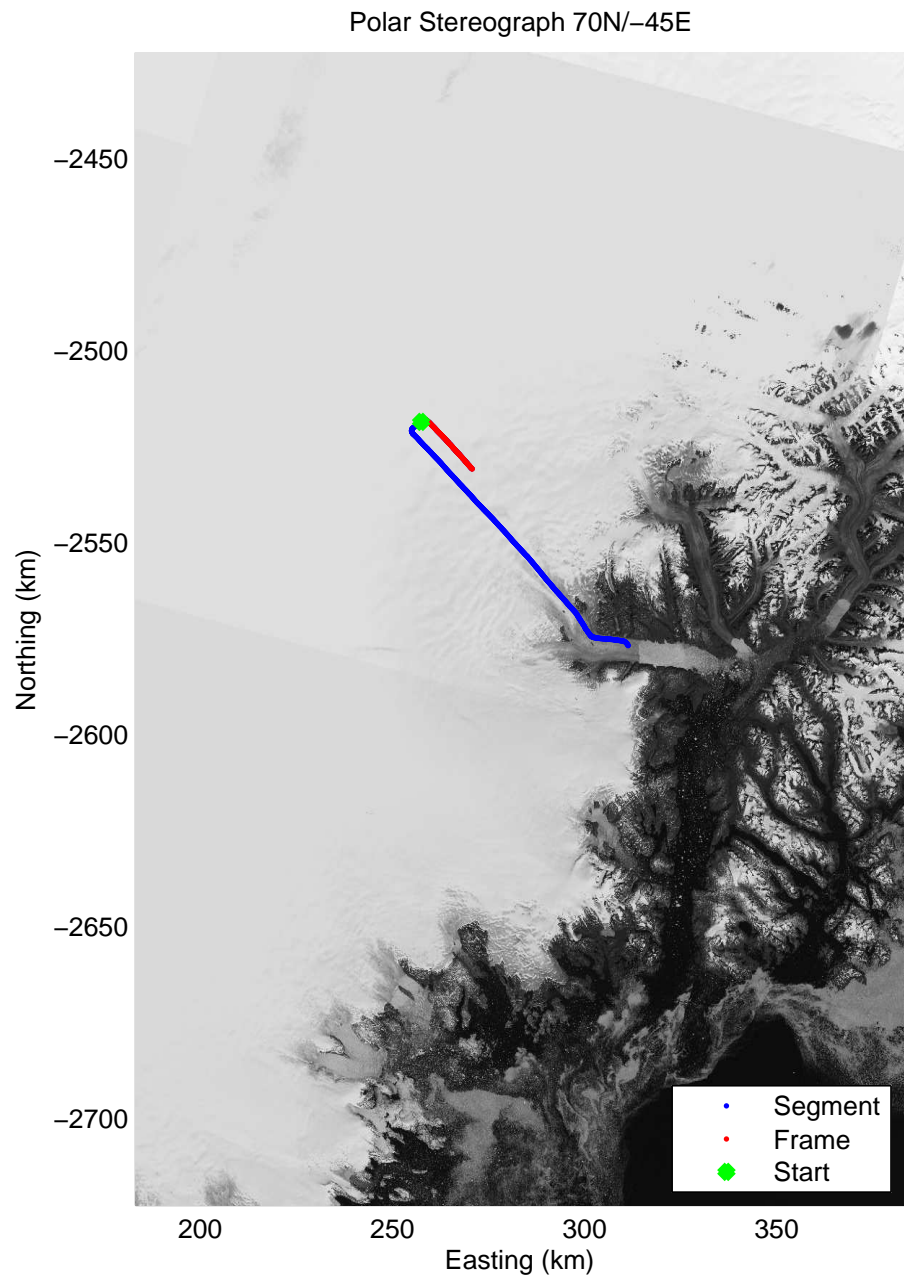

Polar Stereograph 70N/-45E

Data Frame ID: 20110412_03_001

Data Frame ID: 20110412_03_001

Polar Stereograph 70N/-45E

Data Frame ID: 20110412_03_002

Data Frame ID: 20110412_03_002

Data Frame ID: 20110412_03_003

Data Frame ID: 20110412_03_003

Data Frame ID: 20110412_03_004

Data Frame ID: 20110412_03_004