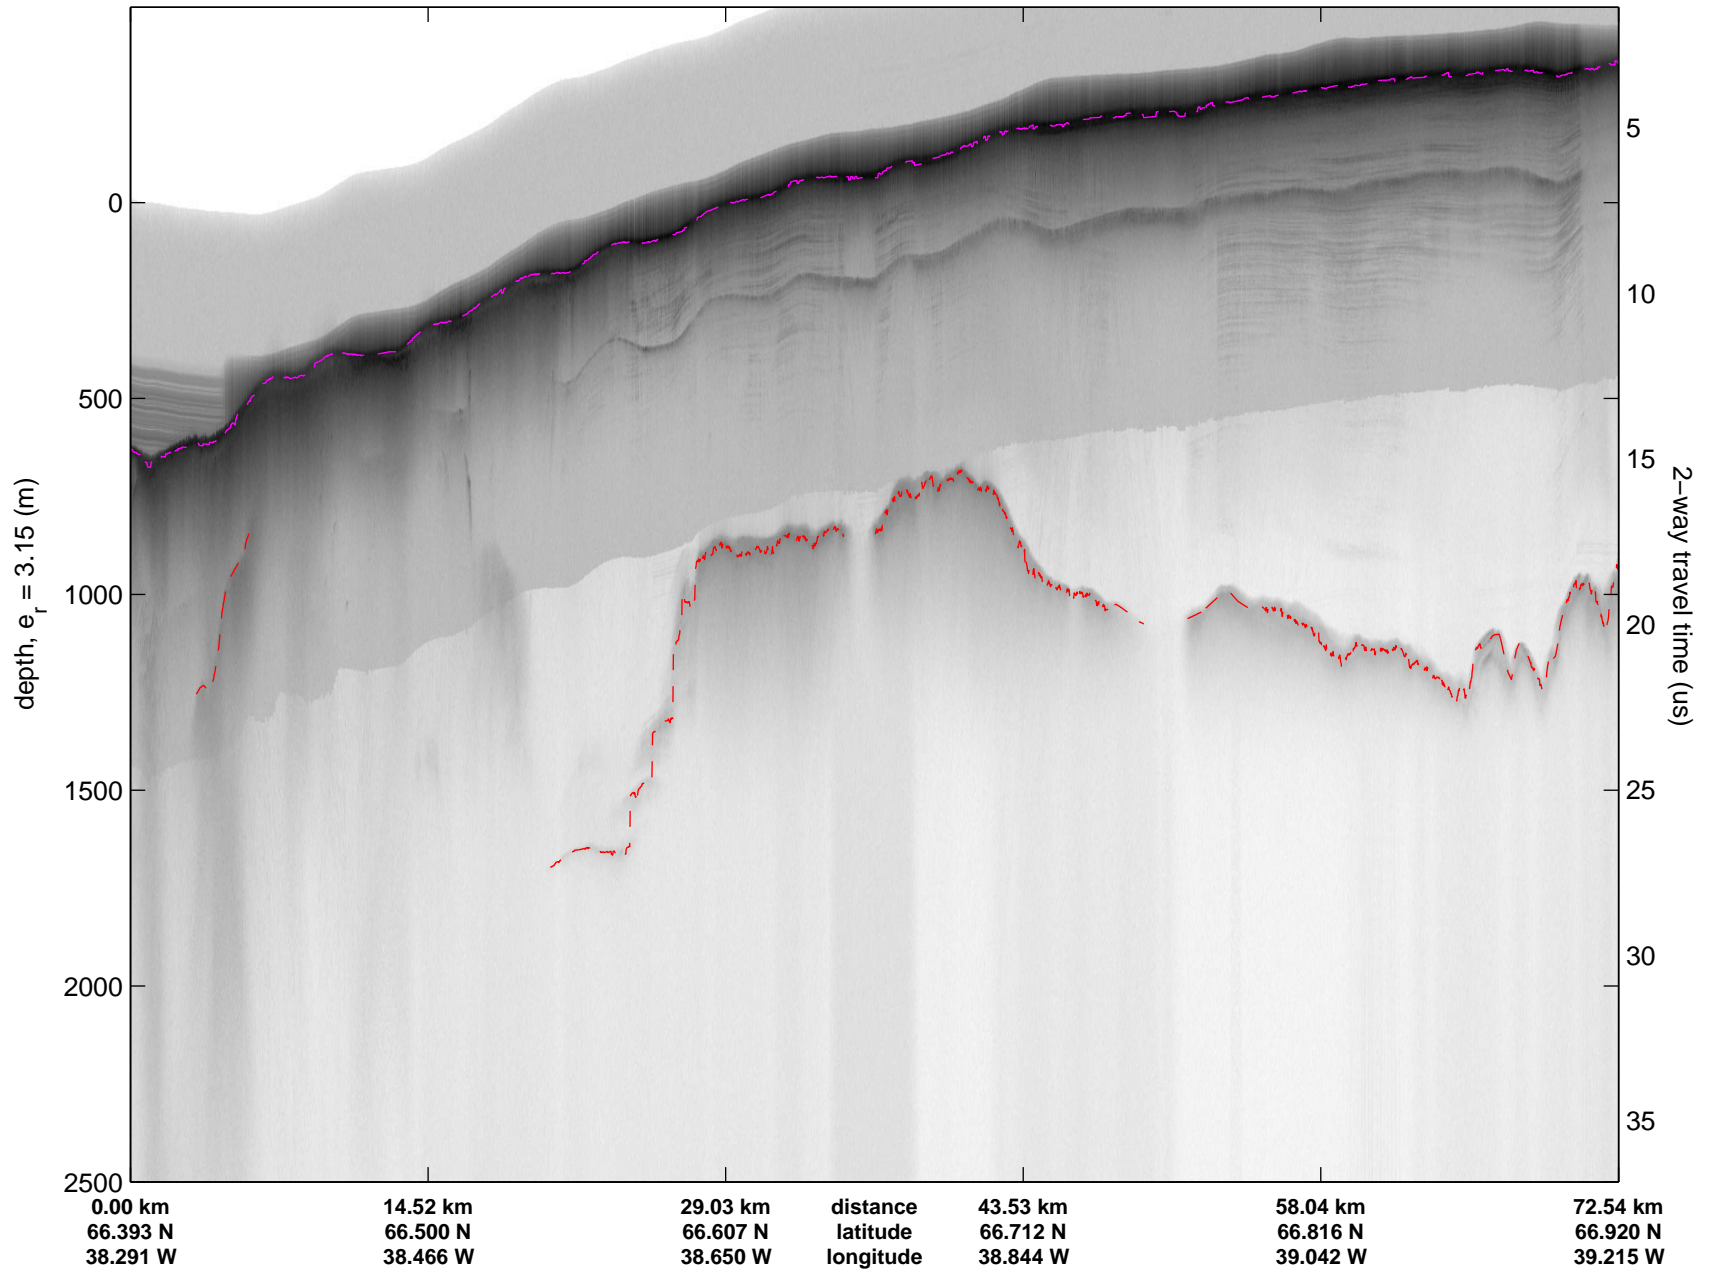

Polar Stereograph 70N/-45E

Data Frame ID: 20110412_03_001

Data Frame ID: 20110412_03_001

Polar Stereograph 70N/-45E

Data Frame ID: 20110412_03_002

Data Frame ID: 20110412_03_002

Data Frame ID: 20110412_03_003

Data Frame ID: 20110412_03_003

Data Frame ID: 20110412_03_004

Data Frame ID: 20110412_03_004