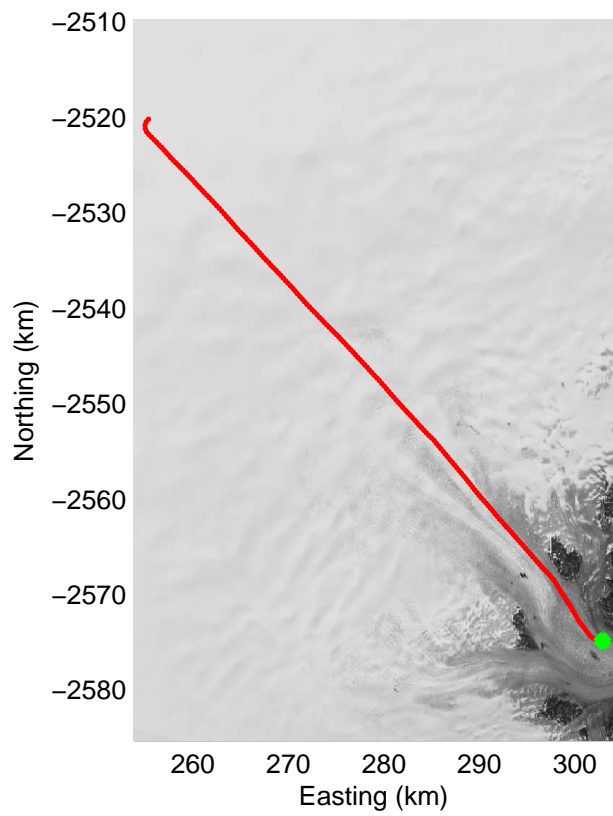

Polar Stereograph 70N/-45E

Data Frame ID: 20110412_03_001

Data Frame ID: 20110412_03_001

Polar Stereograph 70N/-45E

Data Frame ID: 20110412_03_002

Data Frame ID: 20110412_03_002

Data Frame ID: 20110412_03_003

Data Frame ID: 20110412_03_003

Data Frame ID: 20110412_03_004

Data Frame ID: 20110412_03_004