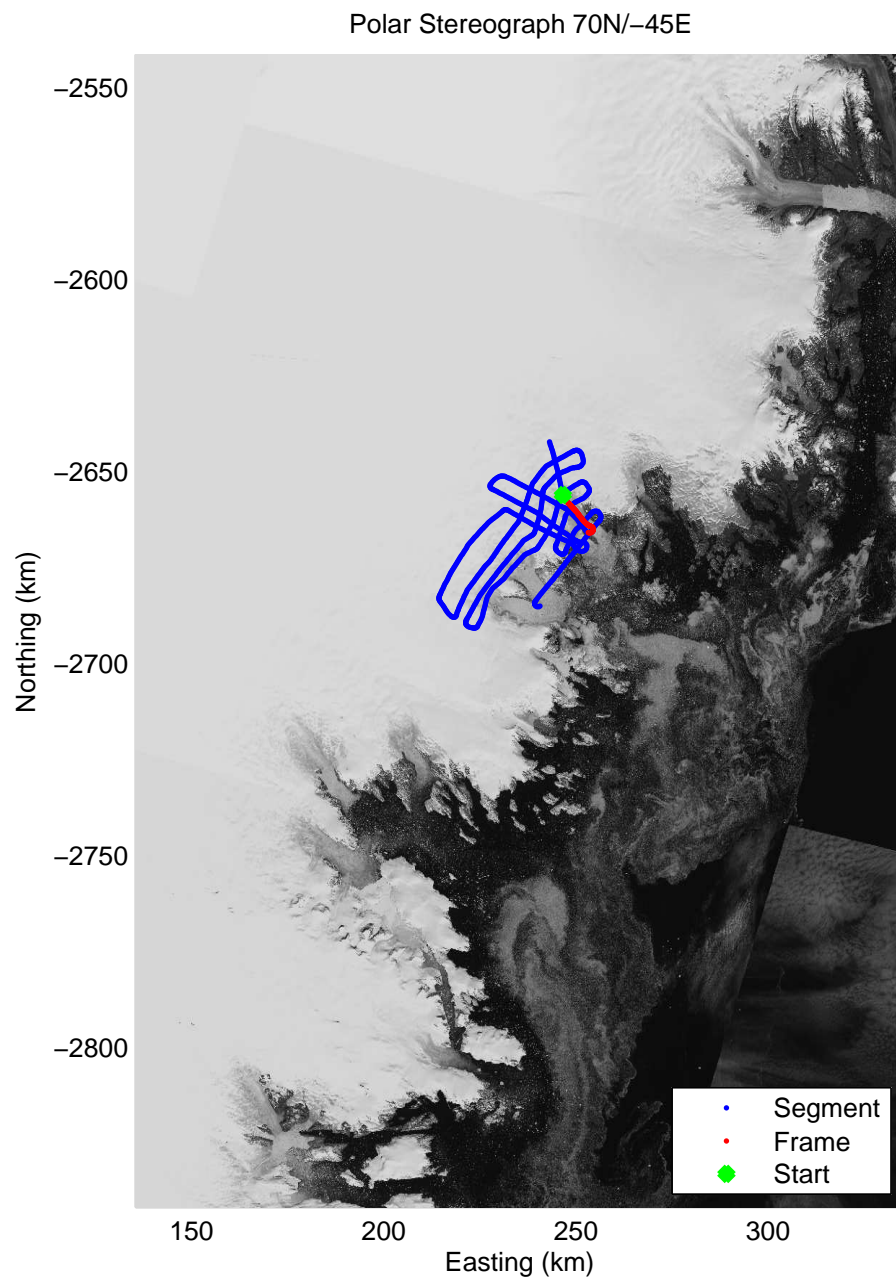

Polar Stereograph 70N-45E

Data Frame ID: 20110411\_02\_001

Data Frame ID: 20110411\_02\_001

Data Frame ID: 20110411\_02\_002

Data Frame ID: 20110411\_02\_002

Data Frame ID: 20110411\_02\_003

Data Frame ID: 20110411\_02\_003

Data Frame ID: 20110411\_02\_010

Data Frame ID: 20110411\_02\_010

Data Frame ID: 20110411\_02\_011

0.00 km	11.39 km	22.76 km	distance	34.14 km	45.52 km	56.89 km
65.476 N	65.547 N	65.623 N	latitude	65.703 N	65.789 N	65.824 N
40.377 W	40.238 W	40.074 W	longitude	39.924 W	39.798 W	39.577 W