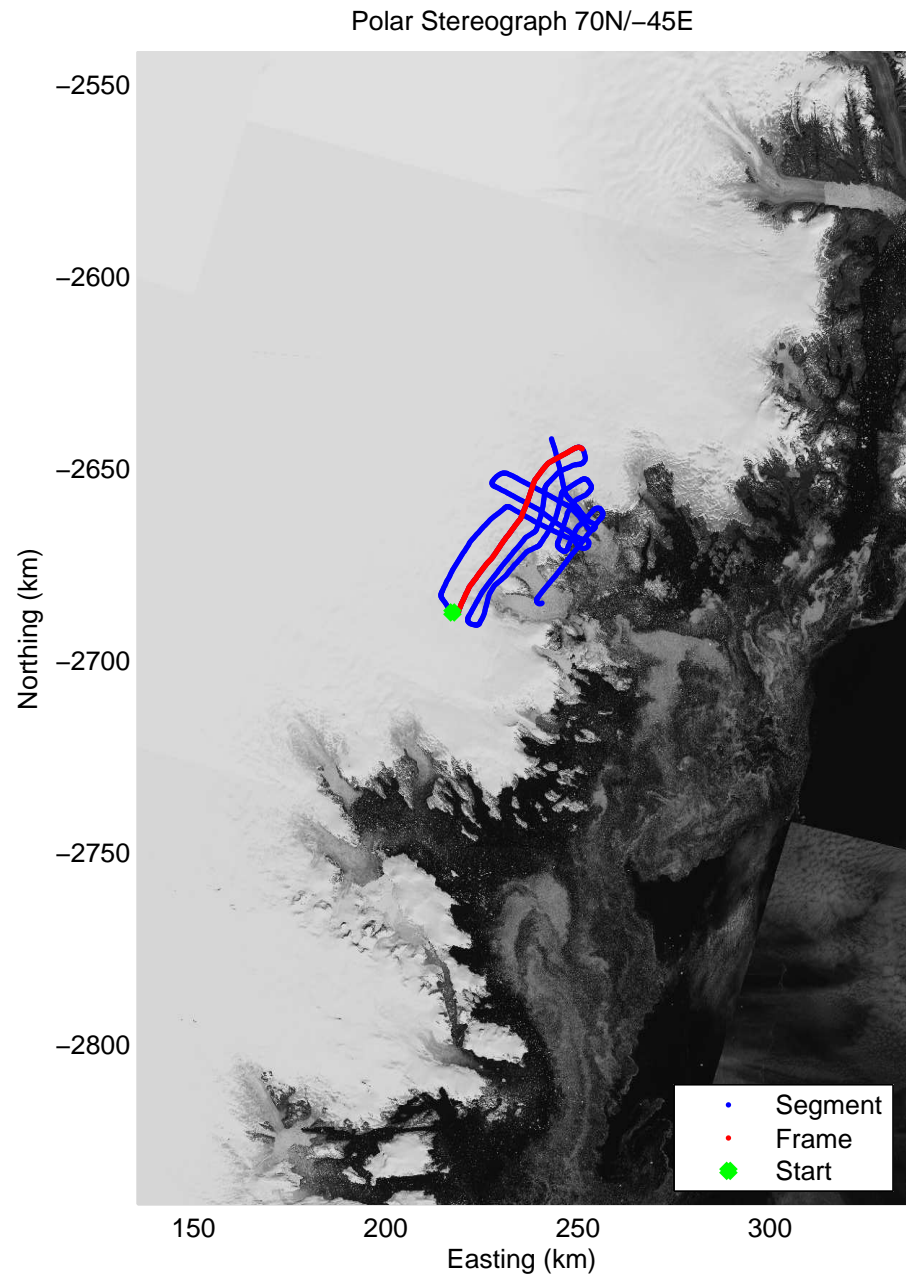

Data Frame ID: 20110411\_02\_010

Data Frame ID: 20110411\_02\_010

Data Frame ID: 20110411\_02\_011

0.00 km	11.39 km	22.76 km	distance	34.14 km	45.52 km	56.89 km
65.476 N	65.547 N	65.623 N	latitude	65.703 N	65.789 N	65.824 N
40.377 W	40.238 W	40.074 W	longitude	39.924 W	39.798 W	39.577 W