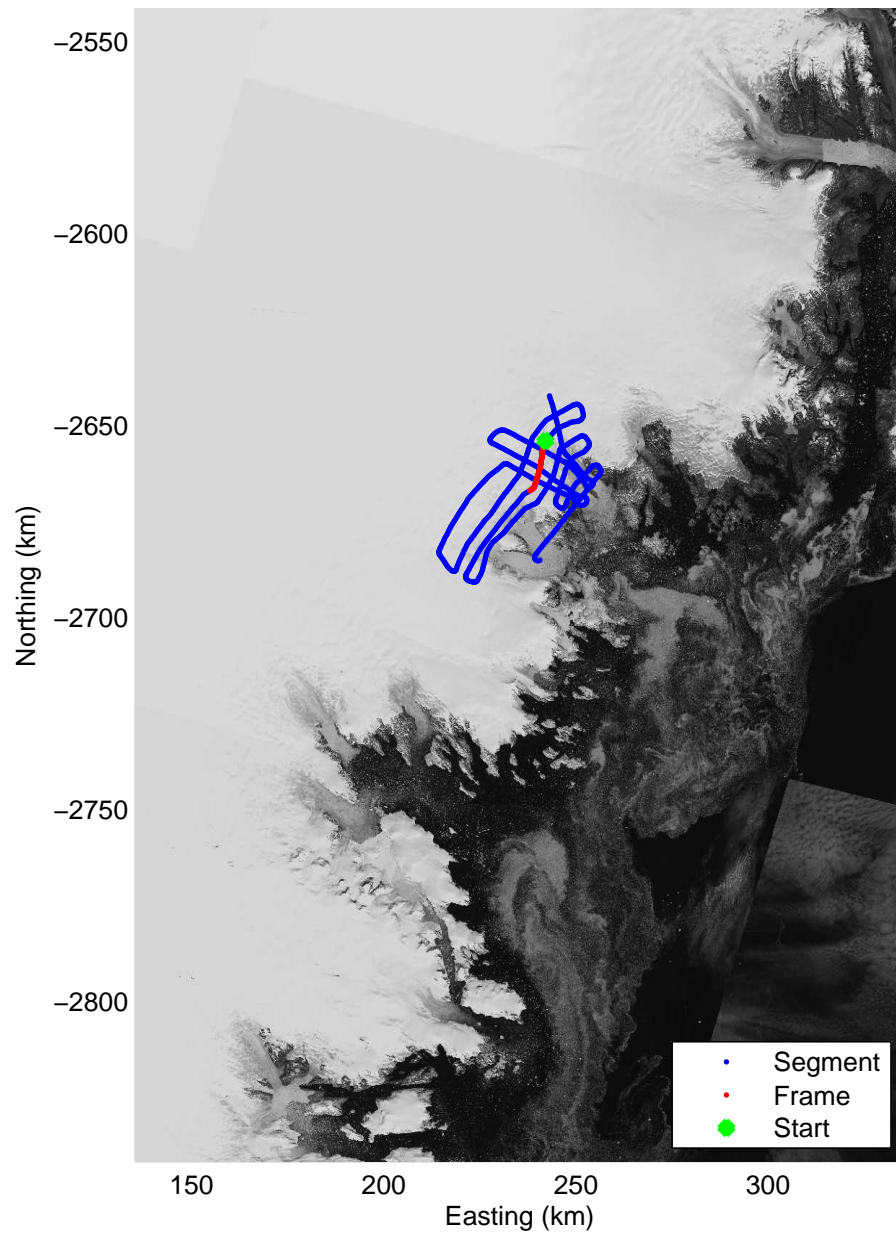

Polar Stereograph 70N/-45E