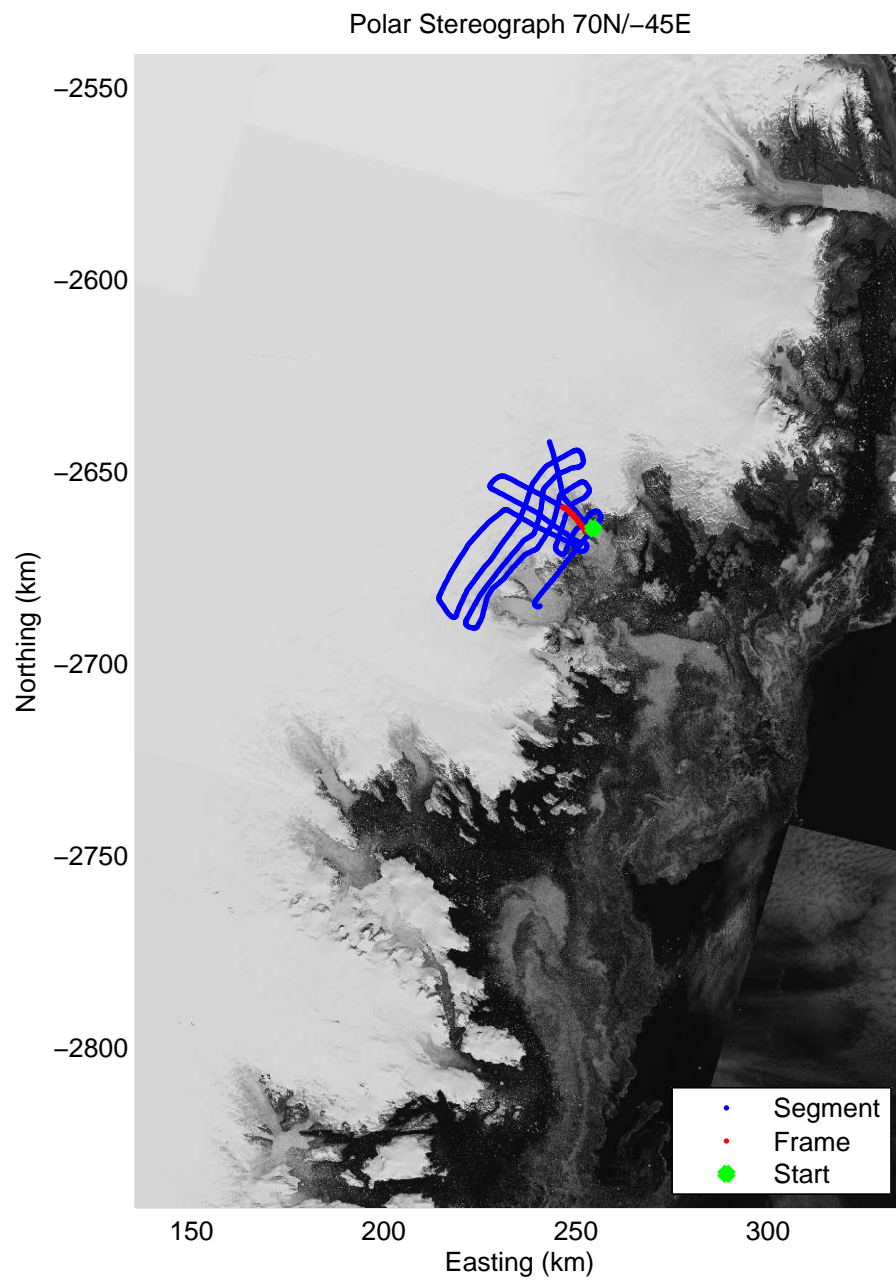

Polar Stereograph 70N-45E

Data Frame ID: 20110411\_02\_001

Data Frame ID: 20110411\_02\_001

Data Frame ID: 20110411\_02\_002

Data Frame ID: 20110411\_02\_002

Data Frame ID: 20110411\_02\_003

Data Frame ID: 20110411\_02\_003

Data Frame ID: 20110411\_02\_010

Data Frame ID: 20110411\_02\_010

Data Frame ID: 20110411\_02\_011

0.00 km	11.39 km	22.76 km	distance	34.14 km	45.52 km	56.89 km
65.476 N	65.547 N	65.623 N	latitude	65.703 N	65.789 N	65.824 N
40.377 W	40.238 W	40.074 W	longitude	39.924 W	39.798 W	39.577 W