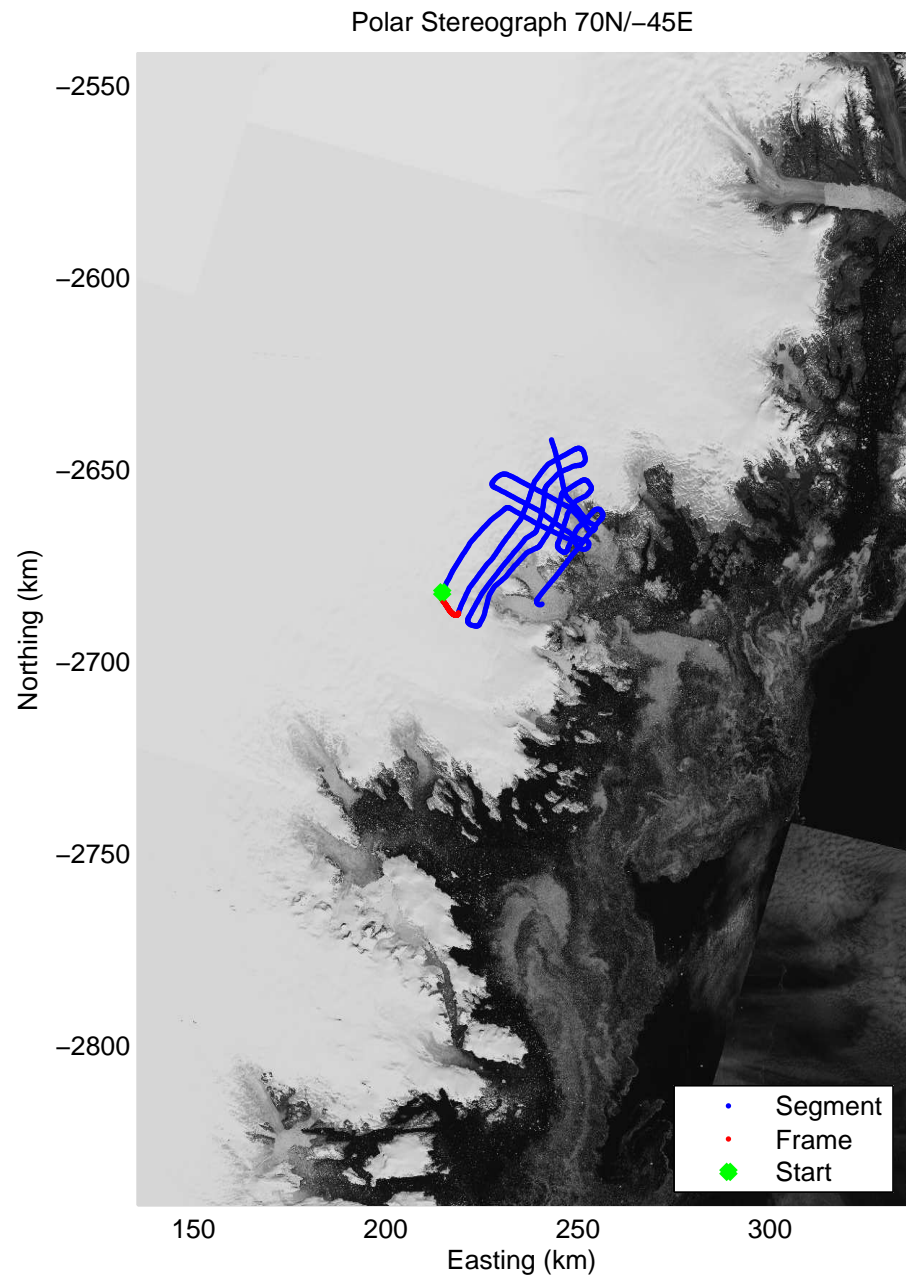

Data Frame ID: 20110411\_02\_010

Data Frame ID: 20110411\_02\_010

Data Frame ID: 20110411\_02\_011

0.00 km	11.39 km	22.76 km	distance	34.14 km	45.52 km	56.89 km
65.476 N	65.547 N	65.623 N	latitude	65.703 N	65.789 N	65.824 N
40.377 W	40.238 W	40.074 W	longitude	39.924 W	39.798 W	39.577 W