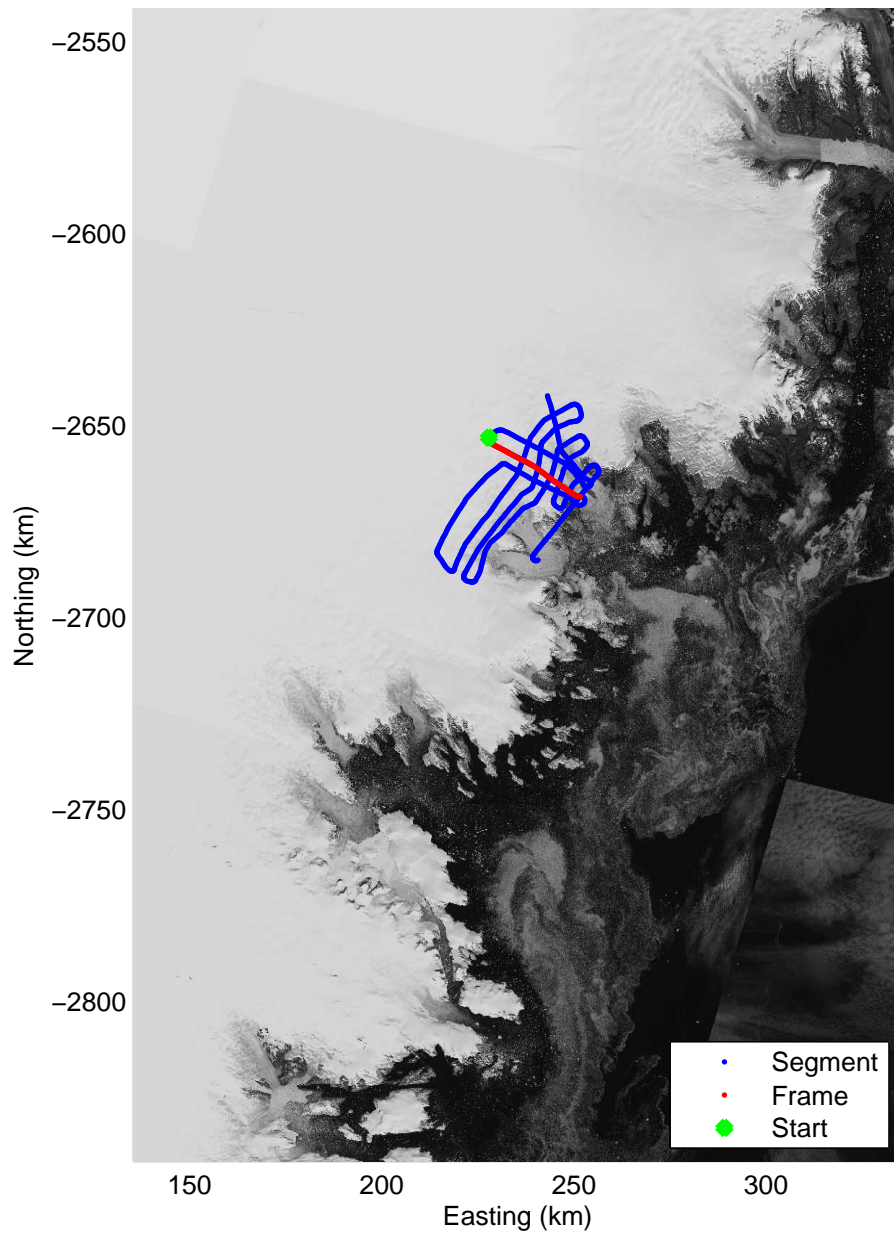

Polar Stereograph 70N-45E