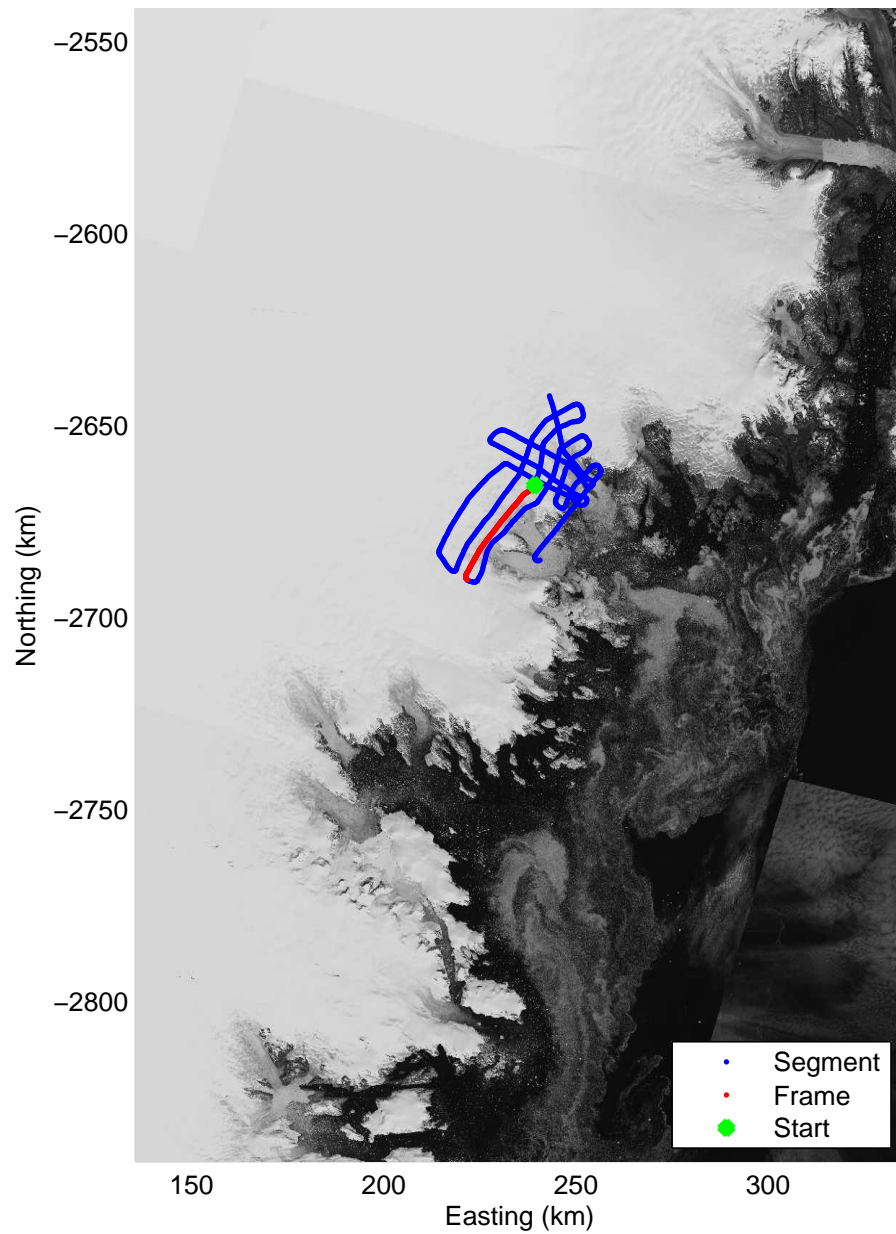

Polar Stereograph 70N-45E