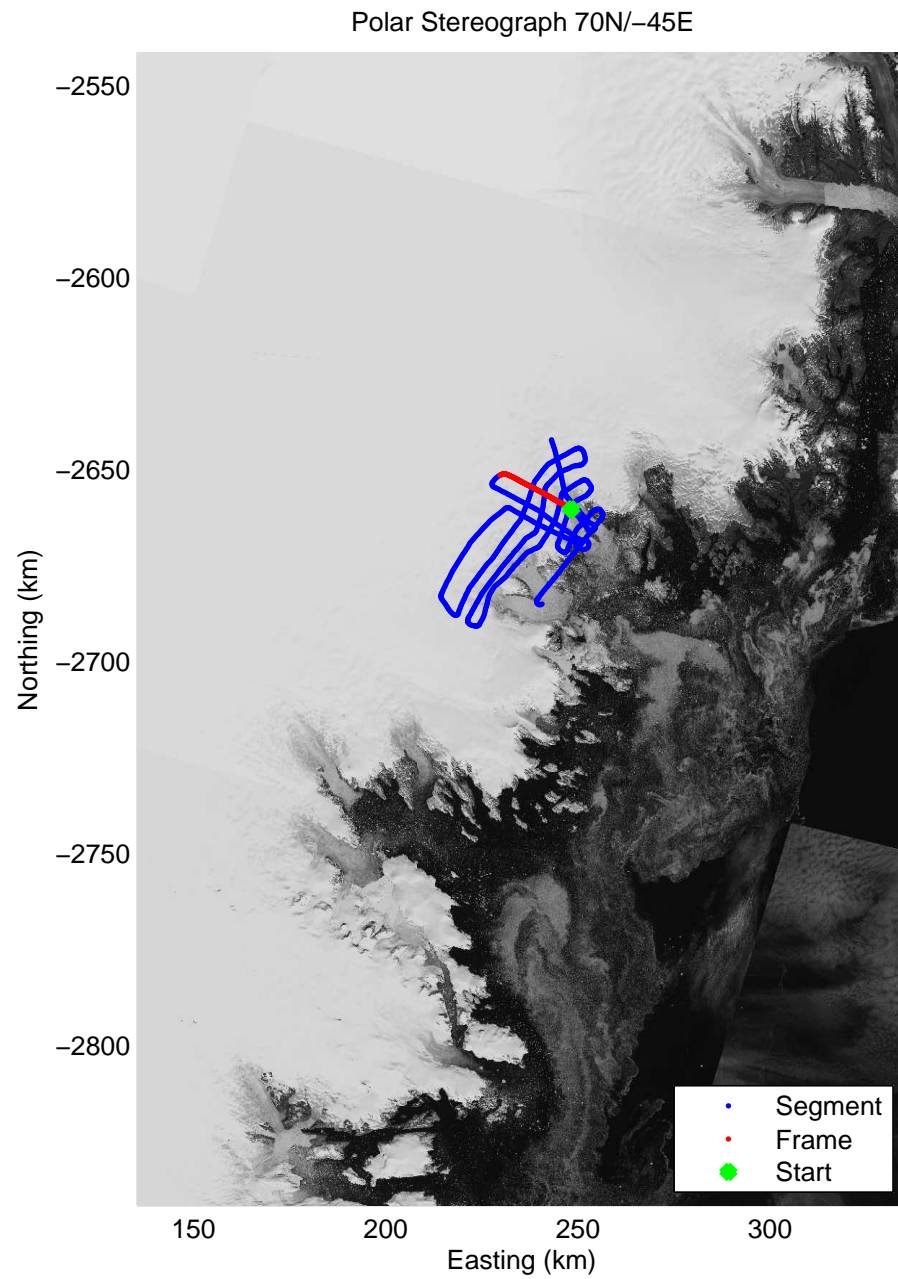

Polar Stereograph 70N-45E

Data Frame ID: 20110411\_02\_001

Data Frame ID: 20110411\_02\_001

Data Frame ID: 20110411\_02\_002

Data Frame ID: 20110411\_02\_002

Data Frame ID: 20110411\_02\_003

Data Frame ID: 20110411\_02\_003

Data Frame ID: 20110411\_02\_010

Data Frame ID: 20110411\_02\_010

Data Frame ID: 20110411\_02\_011

0.00 km	11.39 km	22.76 km	distance	34.14 km	45.52 km	56.89 km
65.476 N	65.547 N	65.623 N	latitude	65.703 N	65.789 N	65.824 N
40.377 W	40.238 W	40.074 W	longitude	39.924 W	39.798 W	39.577 W