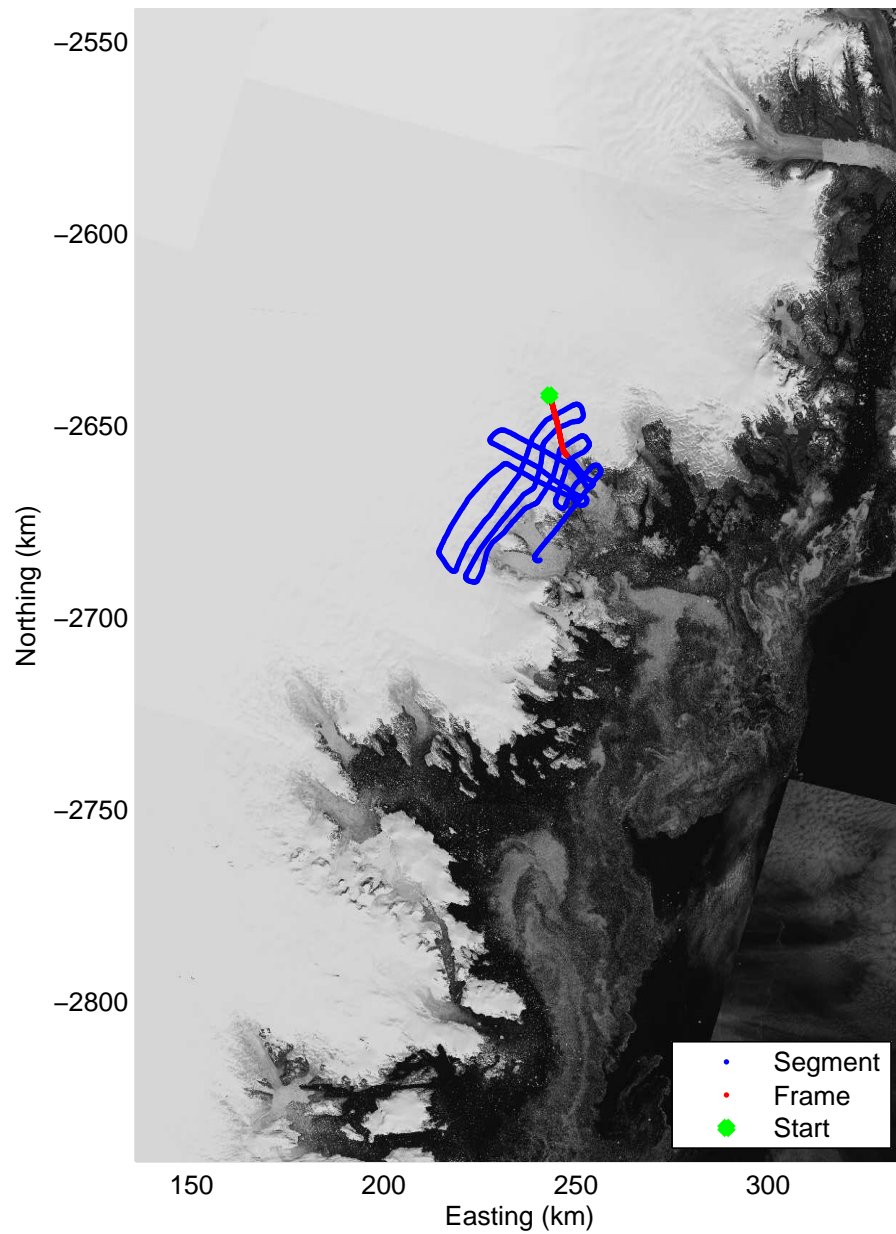

Polar Stereograph 70N-45E

Data Frame ID: 20110411\_02\_001

Data Frame ID: 20110411\_02\_001

Data Frame ID: 20110411\_02\_002

Data Frame ID: 20110411\_02\_002

Data Frame ID: 20110411\_02\_003

Data Frame ID: 20110411\_02\_003

Data Frame ID: 20110411\_02\_010

Data Frame ID: 20110411\_02\_010

Data Frame ID: 20110411\_02\_011

0.00 km	11.39 km	22.76 km	distance	34.14 km	45.52 km	56.89 km
65.476 N	65.547 N	65.623 N	latitude	65.703 N	65.789 N	65.824 N
40.377 W	40.238 W	40.074 W	longitude	39.924 W	39.798 W	39.577 W