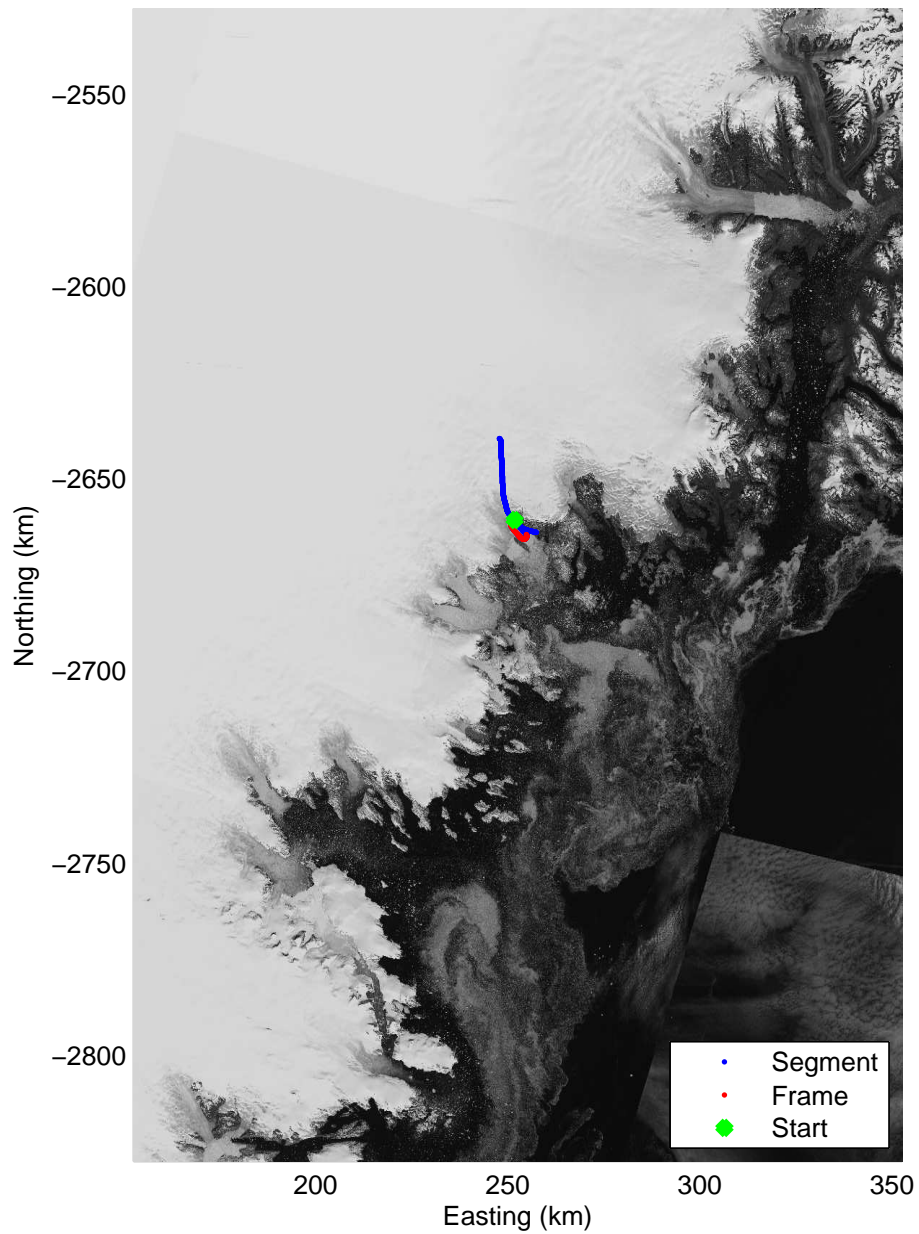

Data Frame ID: 20110411_01_001

Data Frame ID: 20110411_01_001

Polar Stereograph 70N/-45E

Data Frame ID: 20110411_01_002

Data Frame ID: 20110411_01_002

Data Frame ID: 20110411_01_003

Data Frame ID: 20110411_01_003