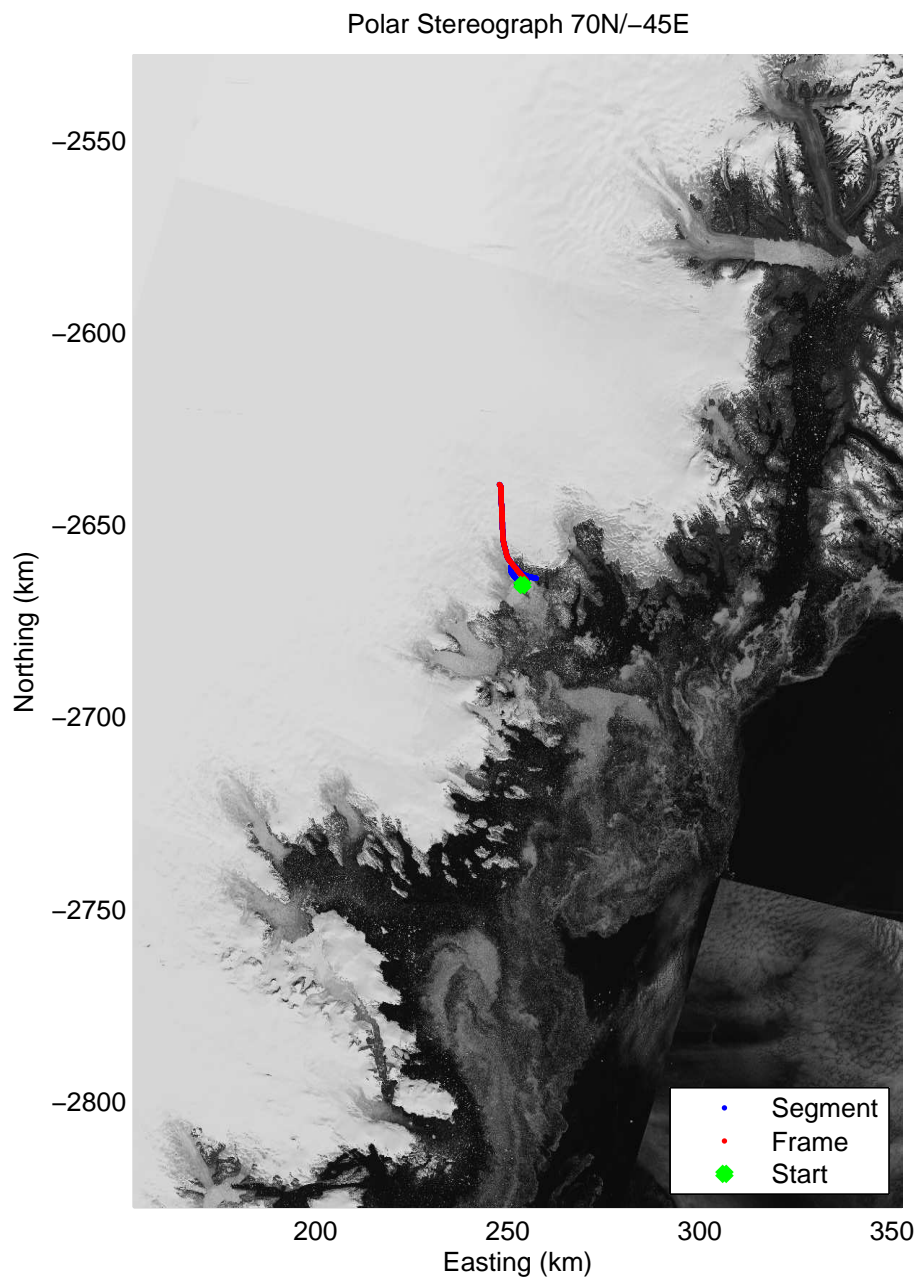

Data Frame ID: 20110411_01_001

Data Frame ID: 20110411_01_001

Polar Stereograph 70N/-45E

Data Frame ID: 20110411_01_002

Data Frame ID: 20110411_01_002

Data Frame ID: 20110411_01_003

Data Frame ID: 20110411_01_003