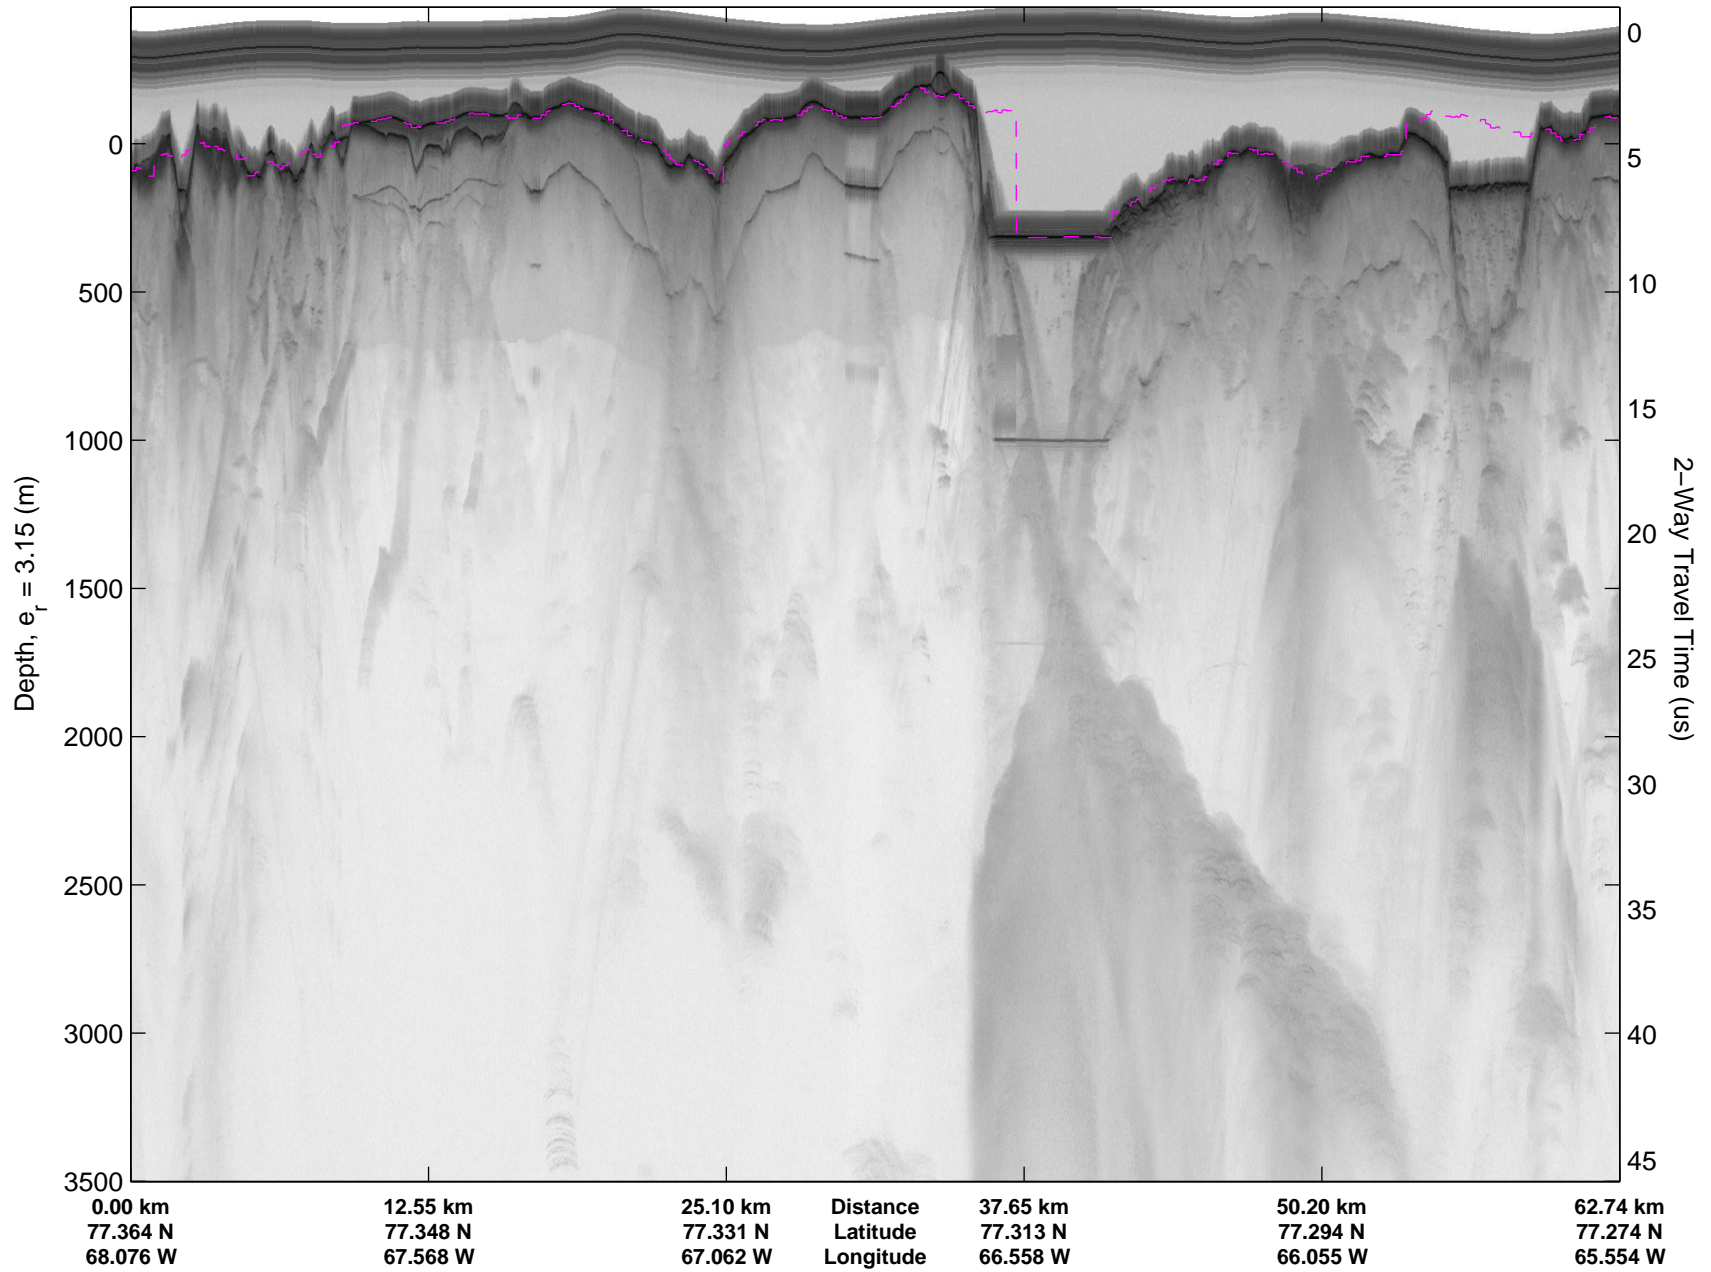

25.10 km  
77.331 N  
67.062 W

Distance  
Latitude  
Longitude

37.65 km  
77.313 N  
66.558 W

50.20 km  
77.294 N  
66.055 W

62.74 km  
77.274 N  
65.554 W

Data Frame ID: 20110516\_01\_003

Data Frame ID: 20110516\_01\_004