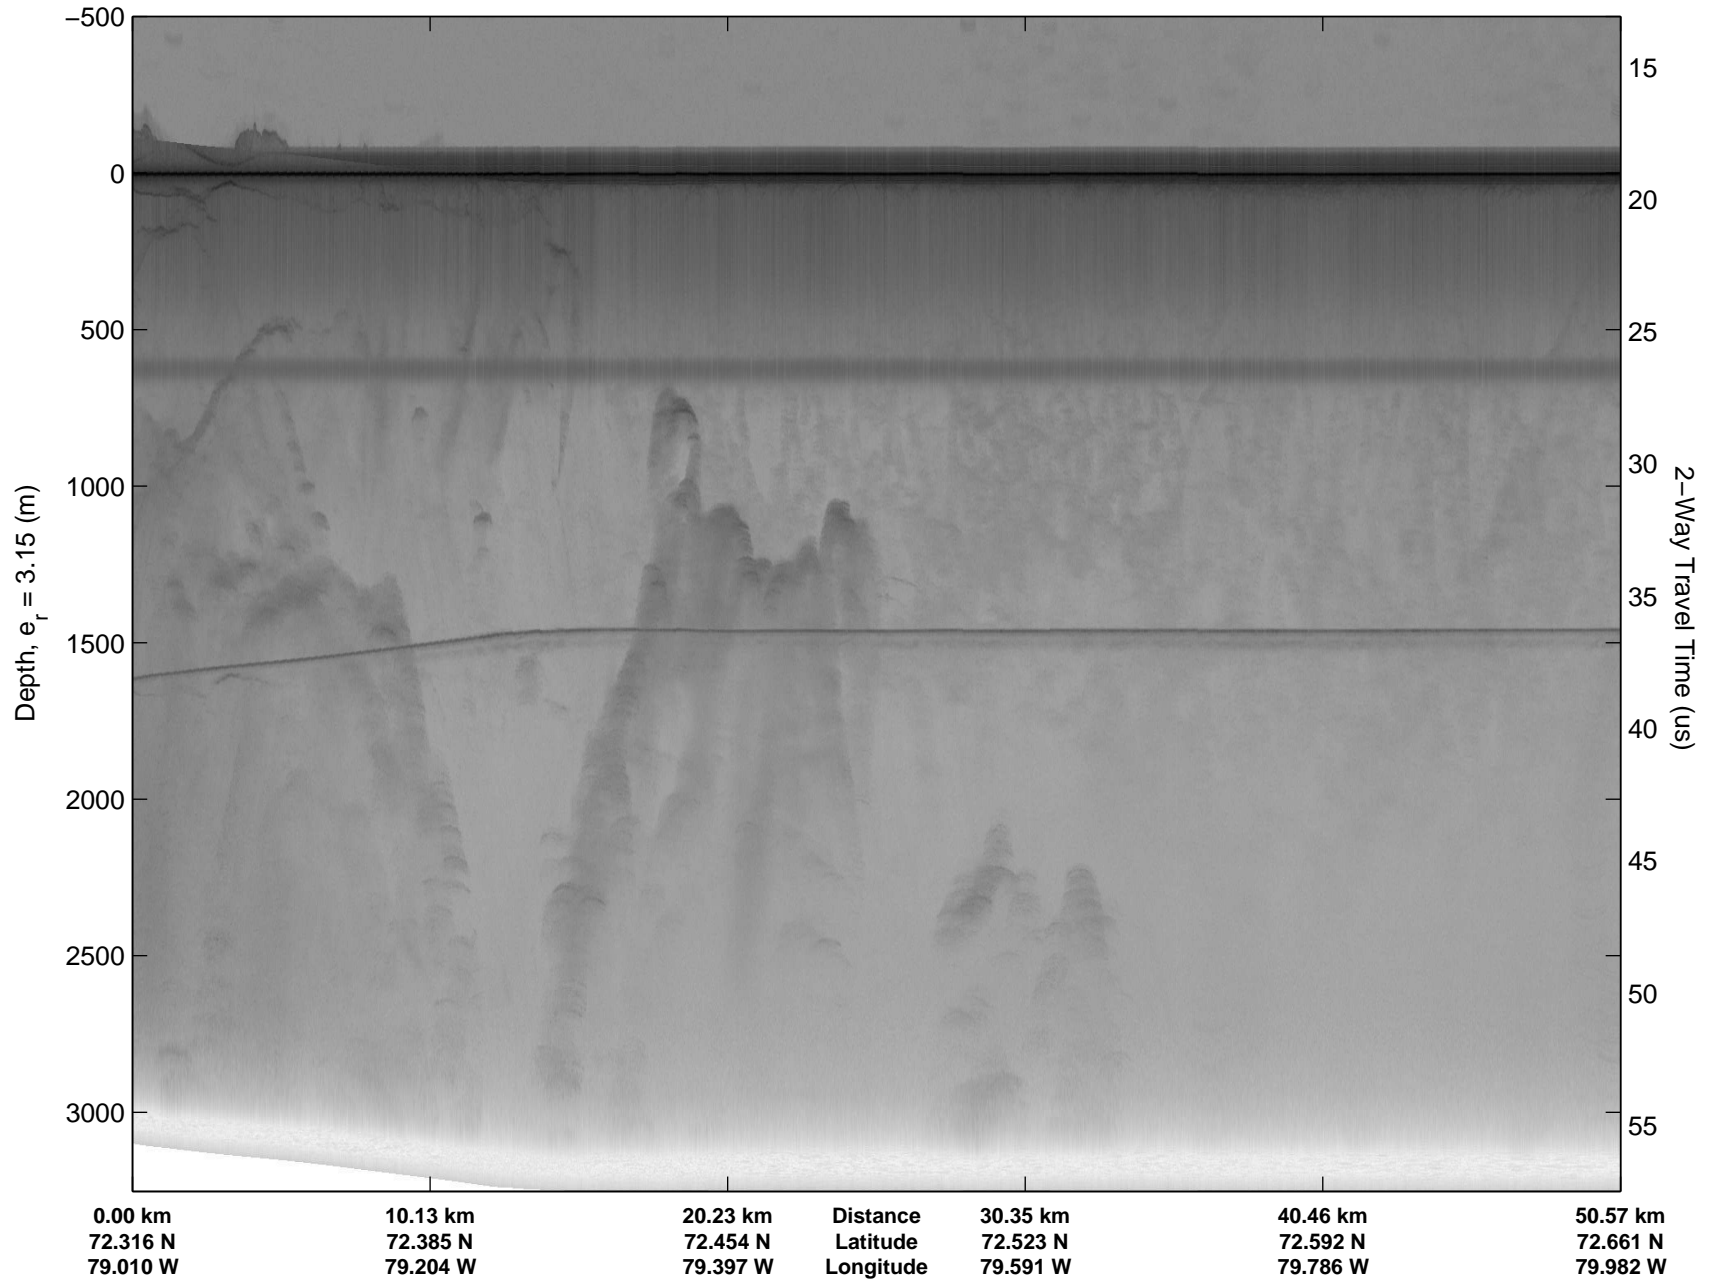

Polar Stereograph 70N/-45E

Data Frame ID: 20110512\_03\_001

Data Frame ID: 20110512\_03\_001

Polar Stereograph 70N/-45E

Data Frame ID: 20110512\_03\_002

0.00 km	11.07 km	22.13 km	Distance	33.19 km	44.26 km	55.32 km
72.648 N	72.735 N	72.831 N	Latitude	72.919 N	72.993 N	73.066 N
79.944 W	80.084 W	80.021 W	Longitude	79.867 W	79.641 W	79.412 W

Polar Stereograph 70N/-45E

Data Frame ID: 20110512\_03\_003

0.00 km	10.42 km	20.82 km	Distance	31.22 km	41.63 km	52.02 km
73.053 N	73.124 N	73.174 N	Latitude	73.165 N	73.179 N	73.191 N
79.453 W	79.246 W	78.983 W	Longitude	78.667 W	78.349 W	78.031 W

Data Frame ID: 20110512\_03\_003

0.00 km	10.42 km	20.82 km	Distance	31.22 km	41.63 km	52.02 km
73.053 N	73.124 N	73.174 N	Latitude	73.165 N	73.179 N	73.191 N
79.453 W	79.246 W	78.983 W	Longitude	78.667 W	78.349 W	78.031 W

Polar Stereograph 70N/-45E

Data Frame ID: 20110512\_03\_004

Data Frame ID: 20110512\_03\_004