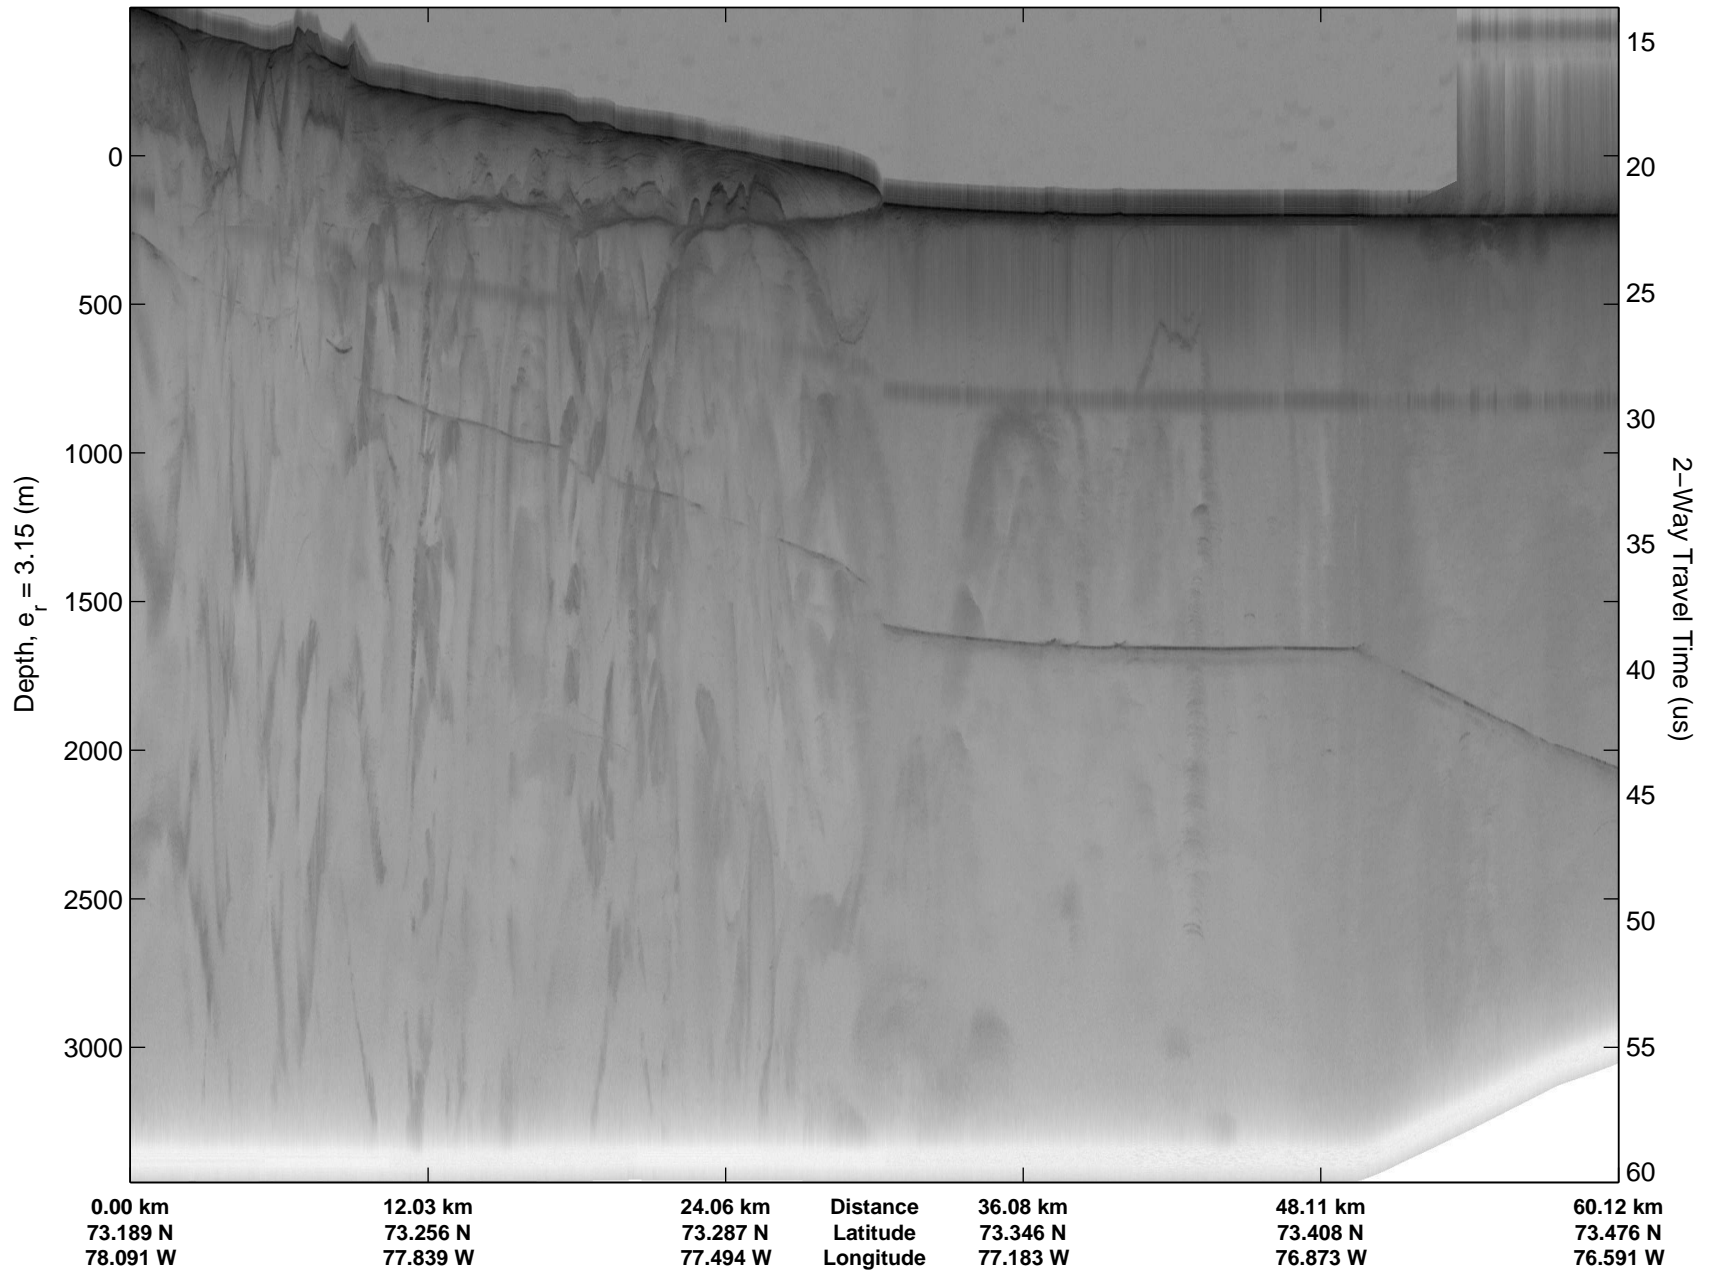

Polar Stereograph 70N/-45E

Data Frame ID: 20110512\_03\_003

0.00 km	10.42 km	20.82 km	Distance	31.22 km	41.63 km	52.02 km
73.053 N	73.124 N	73.174 N	Latitude	73.165 N	73.179 N	73.191 N
79.453 W	79.246 W	78.983 W	Longitude	78.667 W	78.349 W	78.031 W

Polar Stereograph 70N/-45E

Data Frame ID: 20110512\_03\_004

Data Frame ID: 20110512\_03\_004