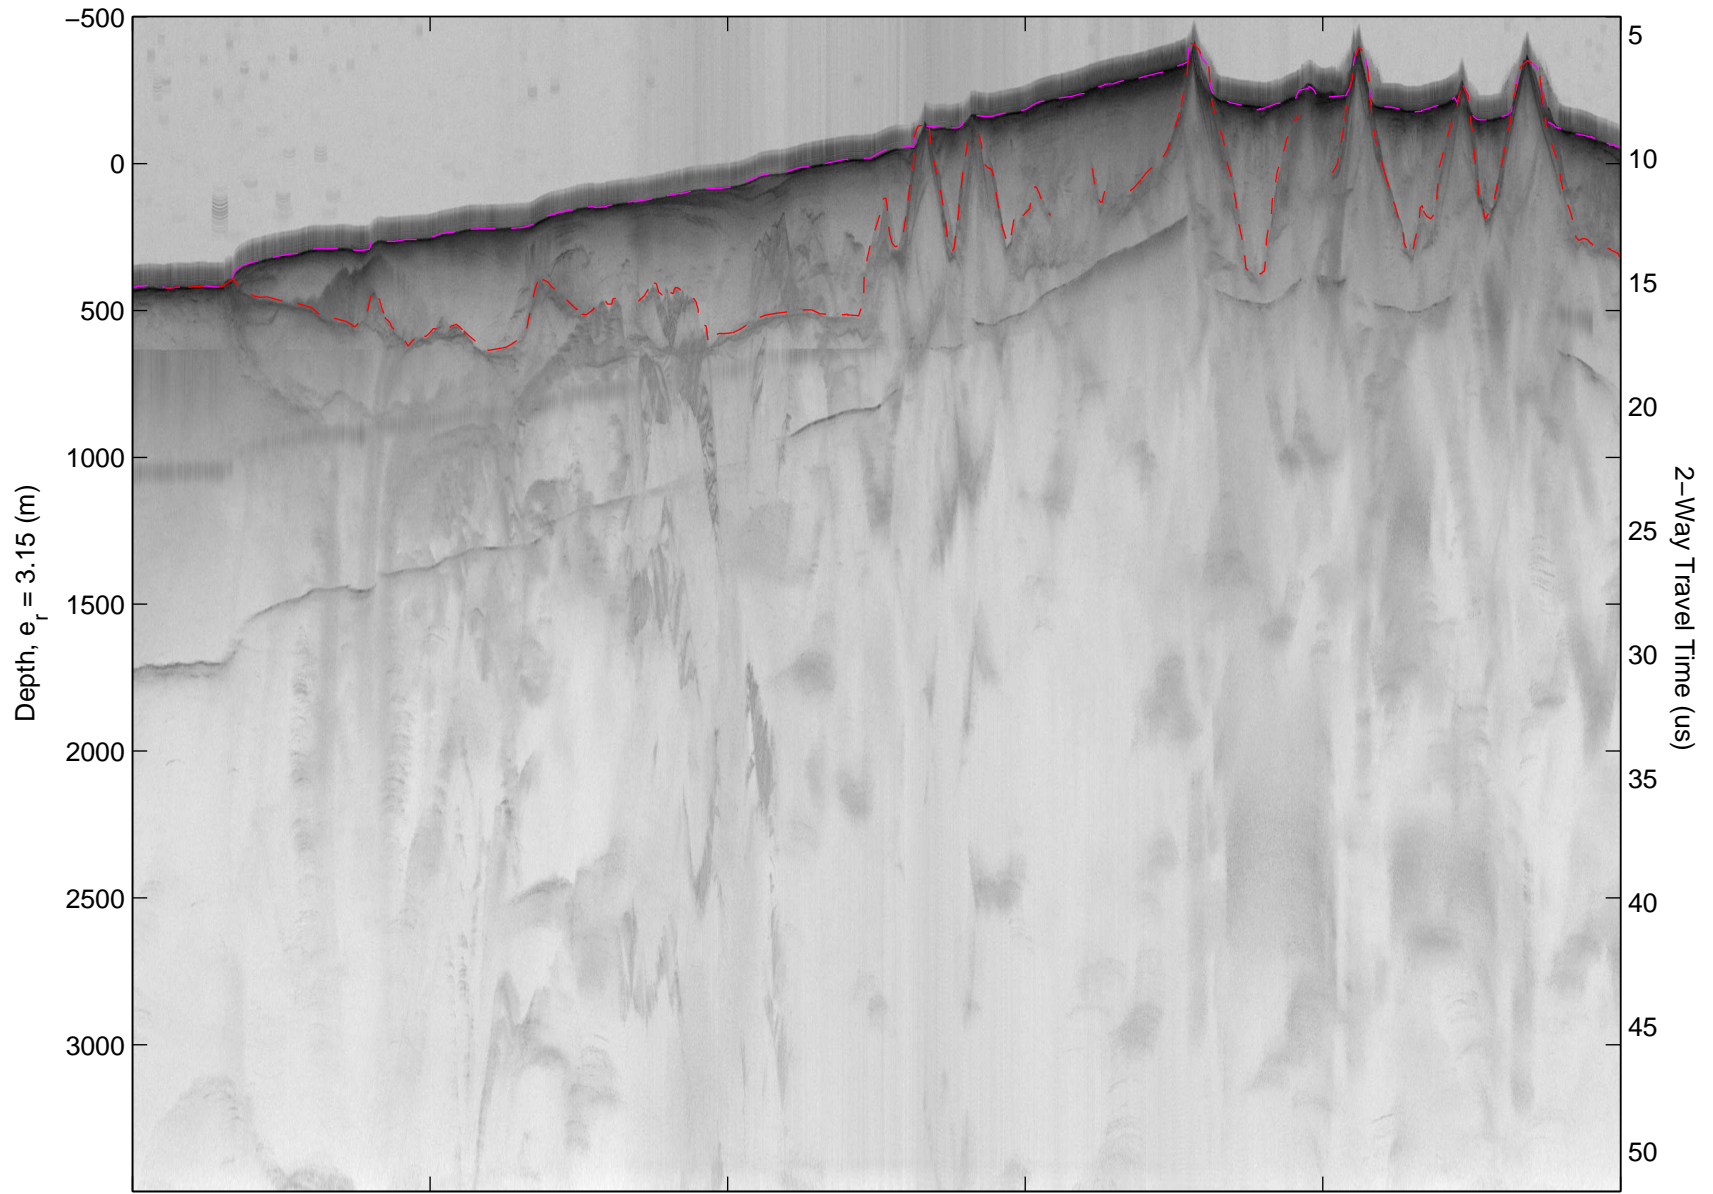

Data Frame ID: 20110512_03_003

0.00 km	10.42 km	20.82 km	Distance	31.22 km	41.63 km	52.02 km
73.053 N	73.124 N	73.174 N	Latitude	73.165 N	73.179 N	73.191 N
79.453 W	79.246 W	78.983 W	Longitude	78.667 W	78.349 W	78.031 W