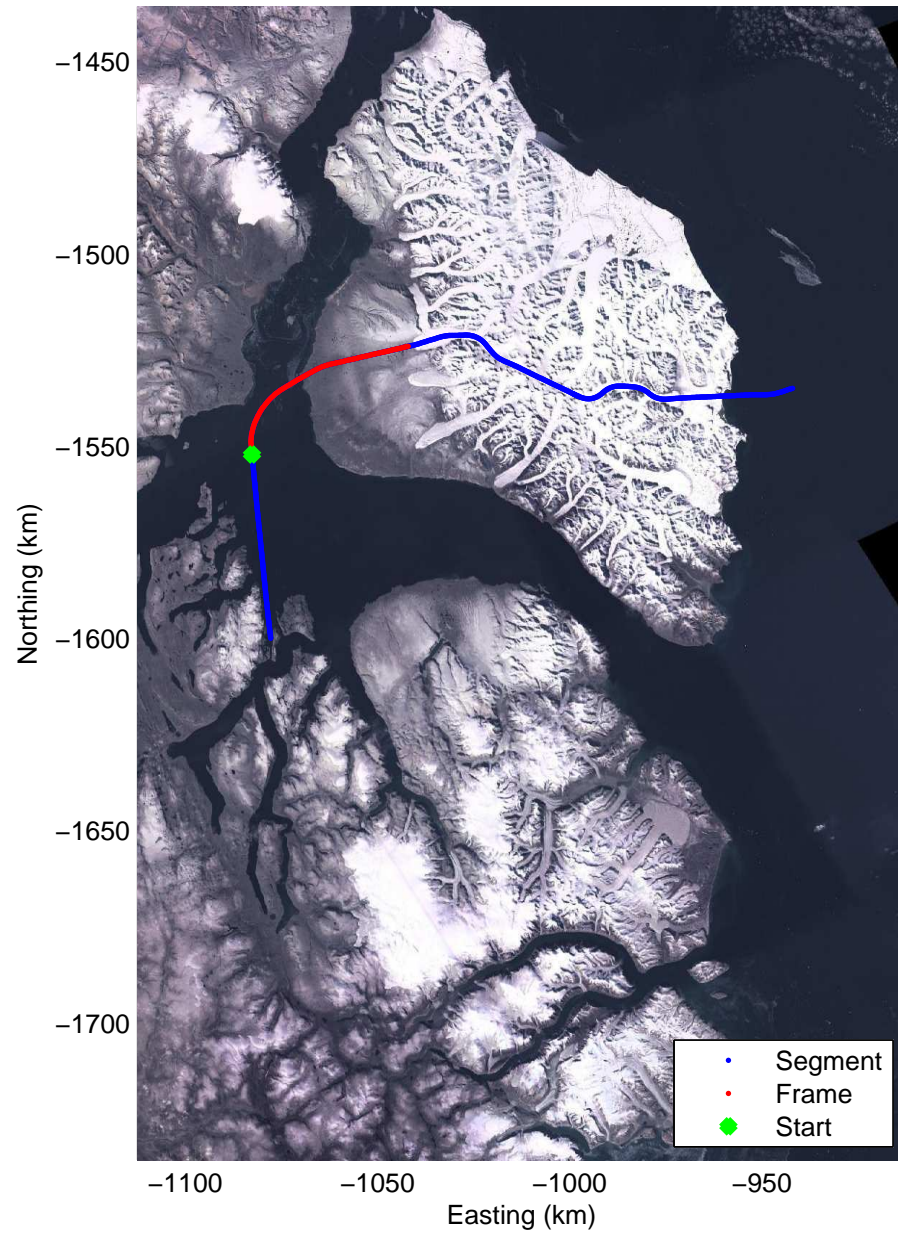

Polar Stereograph 70N/-45E

Data Frame ID: 20110512\_03\_001

Data Frame ID: 20110512\_03\_001

Polar Stereograph 70N/-45E

Data Frame ID: 20110512\_03\_002

0.00 km	11.07 km	22.13 km	Distance	33.19 km	44.26 km	55.32 km
72.648 N	72.735 N	72.831 N	Latitude	72.919 N	72.993 N	73.066 N
79.944 W	80.084 W	80.021 W	Longitude	79.867 W	79.641 W	79.412 W

Data Frame ID: 20110512\_03\_002

0.00 km	11.07 km	22.13 km	Distance	33.19 km	44.26 km	55.32 km
72.648 N	72.735 N	72.831 N	Latitude	72.919 N	72.993 N	73.066 N
79.944 W	80.084 W	80.021 W	Longitude	79.867 W	79.641 W	79.412 W

Polar Stereograph 70N/-45E

Data Frame ID: 20110512\_03\_003

0.00 km	10.42 km	20.82 km	Distance	31.22 km	41.63 km	52.02 km
73.053 N	73.124 N	73.174 N	Latitude	73.165 N	73.179 N	73.191 N
79.453 W	79.246 W	78.983 W	Longitude	78.667 W	78.349 W	78.031 W

Data Frame ID: 20110512\_03\_003

0.00 km	10.42 km	20.82 km	Distance	31.22 km	41.63 km	52.02 km
73.053 N	73.124 N	73.174 N	Latitude	73.165 N	73.179 N	73.191 N
79.453 W	79.246 W	78.983 W	Longitude	78.667 W	78.349 W	78.031 W