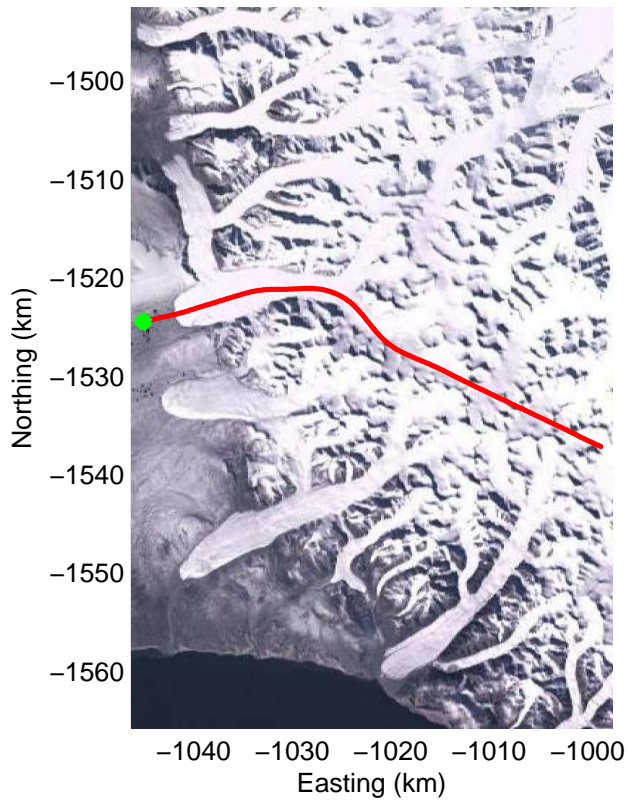

Polar Stereograph 70N/-45E

Data Frame ID: 20110512\_03\_001

Data Frame ID: 20110512\_03\_001

Polar Stereograph 70N/-45E

Data Frame ID: 20110512\_03\_002

0.00 km	11.07 km	22.13 km	Distance	33.19 km	44.26 km	55.32 km
72.648 N	72.735 N	72.831 N	Latitude	72.919 N	72.993 N	73.066 N
79.944 W	80.084 W	80.021 W	Longitude	79.867 W	79.641 W	79.412 W

Data Frame ID: 20110512\_03\_002

0.00 km	11.07 km	22.13 km	Distance	33.19 km	44.26 km	55.32 km
72.648 N	72.735 N	72.831 N	Latitude	72.919 N	72.993 N	73.066 N
79.944 W	80.084 W	80.021 W	Longitude	79.867 W	79.641 W	79.412 W

Polar Stereograph 70N/-45E

Data Frame ID: 20110512\_03\_003

0.00 km	10.42 km	20.82 km	Distance	31.22 km	41.63 km	52.02 km
73.053 N	73.124 N	73.174 N	Latitude	73.165 N	73.179 N	73.191 N
79.453 W	79.246 W	78.983 W	Longitude	78.667 W	78.349 W	78.031 W

Data Frame ID: 20110512\_03\_003

0.00 km	10.42 km	20.82 km	Distance	31.22 km	41.63 km	52.02 km
73.053 N	73.124 N	73.174 N	Latitude	73.165 N	73.179 N	73.191 N
79.453 W	79.246 W	78.983 W	Longitude	78.667 W	78.349 W	78.031 W