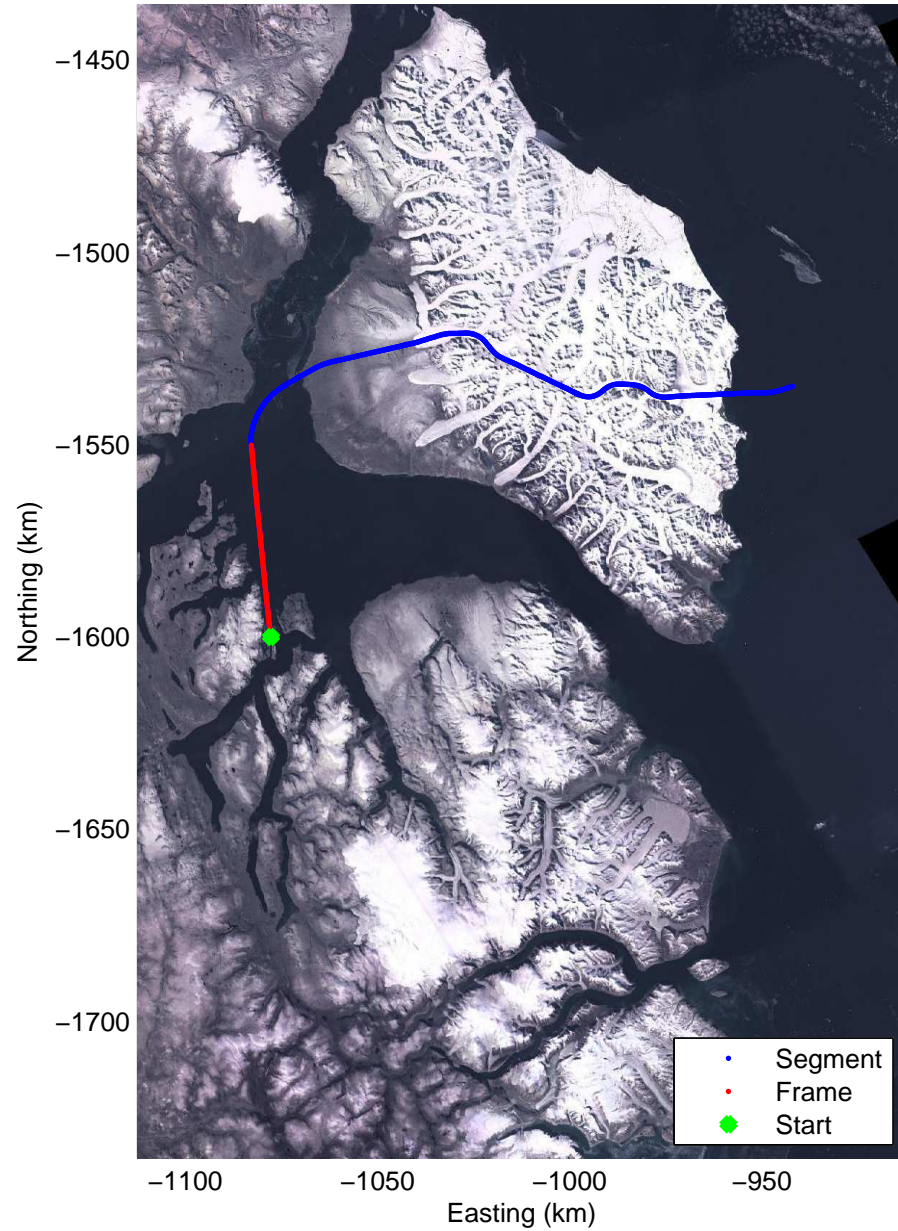

Polar Stereograph 70N/-45E

Data Frame ID: 20110512\_03\_001

Data Frame ID: 20110512\_03\_001

Polar Stereograph 70N/-45E

Data Frame ID: 20110512\_03\_002

0.00 km	11.07 km	22.13 km	Distance	33.19 km	44.26 km	55.32 km
72.648 N	72.735 N	72.831 N	Latitude	72.919 N	72.993 N	73.066 N
79.944 W	80.084 W	80.021 W	Longitude	79.867 W	79.641 W	79.412 W

Data Frame ID: 20110512\_03\_002

0.00 km	11.07 km	22.13 km	Distance	33.19 km	44.26 km	55.32 km
72.648 N	72.735 N	72.831 N	Latitude	72.919 N	72.993 N	73.066 N
79.944 W	80.084 W	80.021 W	Longitude	79.867 W	79.641 W	79.412 W

Polar Stereograph 70N/-45E

Data Frame ID: 20110512\_03\_003

0.00 km	10.42 km	20.82 km	Distance	31.22 km	41.63 km	52.02 km
73.053 N	73.124 N	73.174 N	Latitude	73.165 N	73.179 N	73.191 N
79.453 W	79.246 W	78.983 W	Longitude	78.667 W	78.349 W	78.031 W

Data Frame ID: 20110512\_03\_003

0.00 km	10.42 km	20.82 km	Distance	31.22 km	41.63 km	52.02 km
73.053 N	73.124 N	73.174 N	Latitude	73.165 N	73.179 N	73.191 N
79.453 W	79.246 W	78.983 W	Longitude	78.667 W	78.349 W	78.031 W