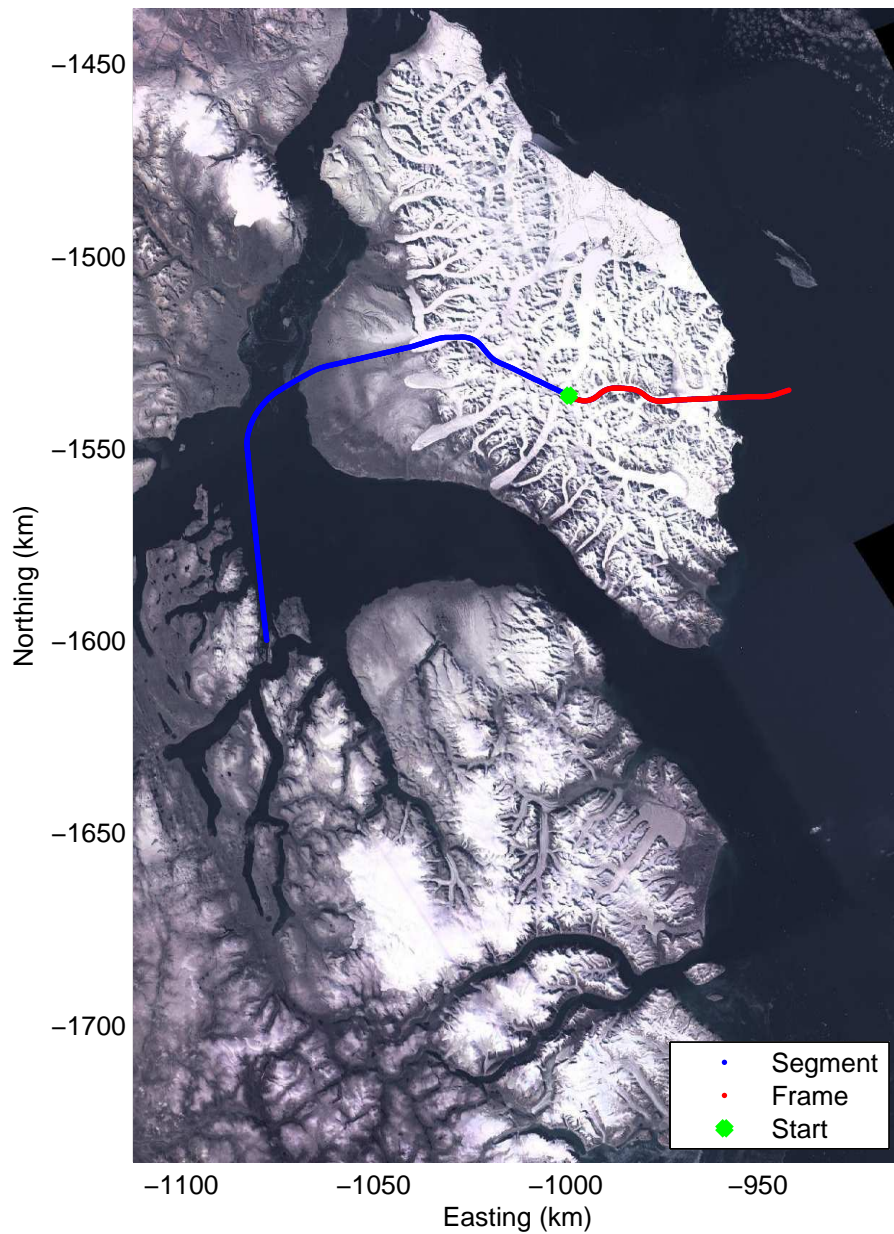

Polar Stereograph 70N/-45E