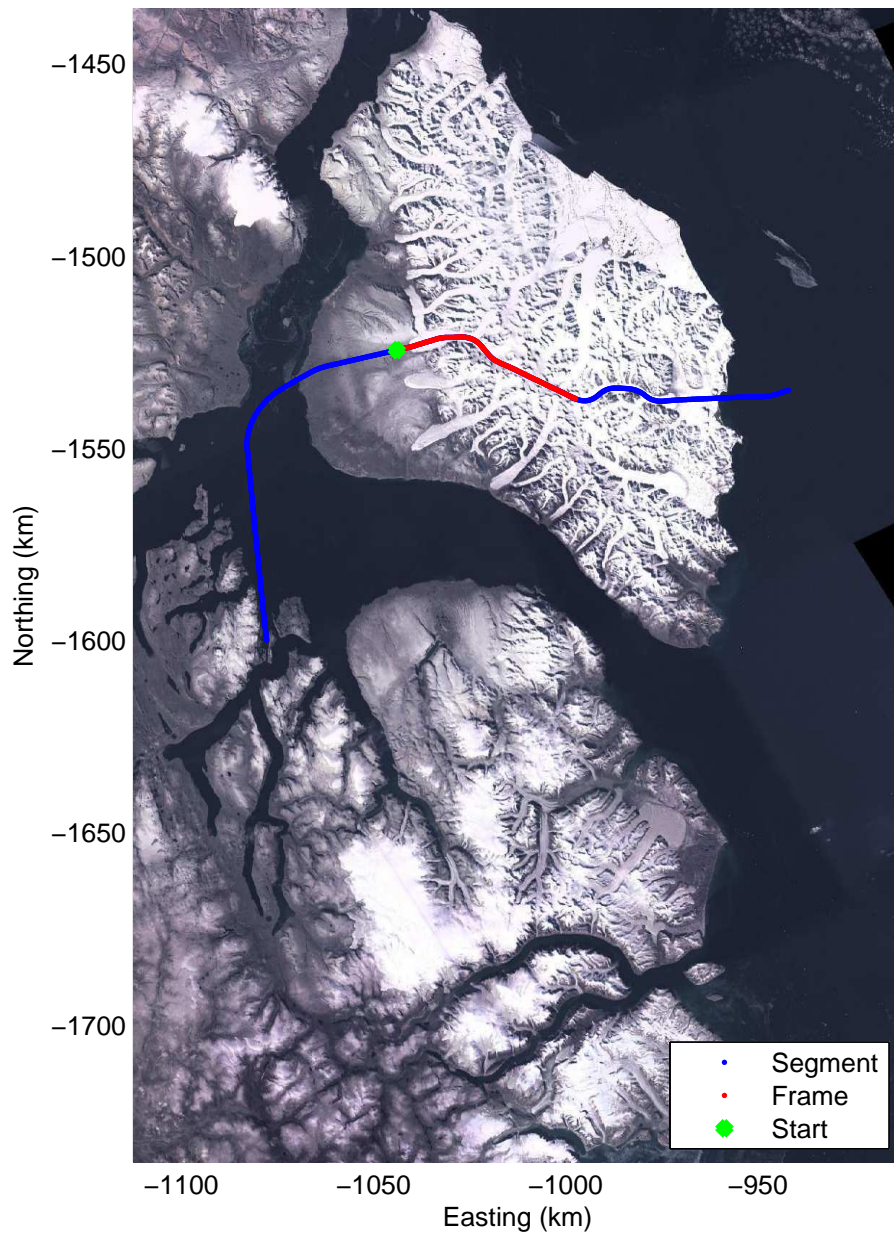

Polar Stereograph 70N/-45E

Data Frame ID: 20110512\_03\_001

Data Frame ID: 20110512\_03\_001

Polar Stereograph 70N/-45E

Data Frame ID: 20110512\_03\_002

0.00 km	11.07 km	22.13 km	Distance	33.19 km	44.26 km	55.32 km
72.648 N	72.735 N	72.831 N	Latitude	72.919 N	72.993 N	73.066 N
79.944 W	80.084 W	80.021 W	Longitude	79.867 W	79.641 W	79.412 W

Data Frame ID: 20110512\_03\_002

0.00 km	11.07 km	22.13 km	Distance	33.19 km	44.26 km	55.32 km
72.648 N	72.735 N	72.831 N	Latitude	72.919 N	72.993 N	73.066 N
79.944 W	80.084 W	80.021 W	Longitude	79.867 W	79.641 W	79.412 W

Polar Stereograph 70N/-45E

Data Frame ID: 20110512\_03\_003

0.00 km	10.42 km	20.82 km	Distance	31.22 km	41.63 km	52.02 km
73.053 N	73.124 N	73.174 N	Latitude	73.165 N	73.179 N	73.191 N
79.453 W	79.246 W	78.983 W	Longitude	78.667 W	78.349 W	78.031 W

Data Frame ID: 20110512\_03\_003

0.00 km	10.42 km	20.82 km	Distance	31.22 km	41.63 km	52.02 km
73.053 N	73.124 N	73.174 N	Latitude	73.165 N	73.179 N	73.191 N
79.453 W	79.246 W	78.983 W	Longitude	78.667 W	78.349 W	78.031 W