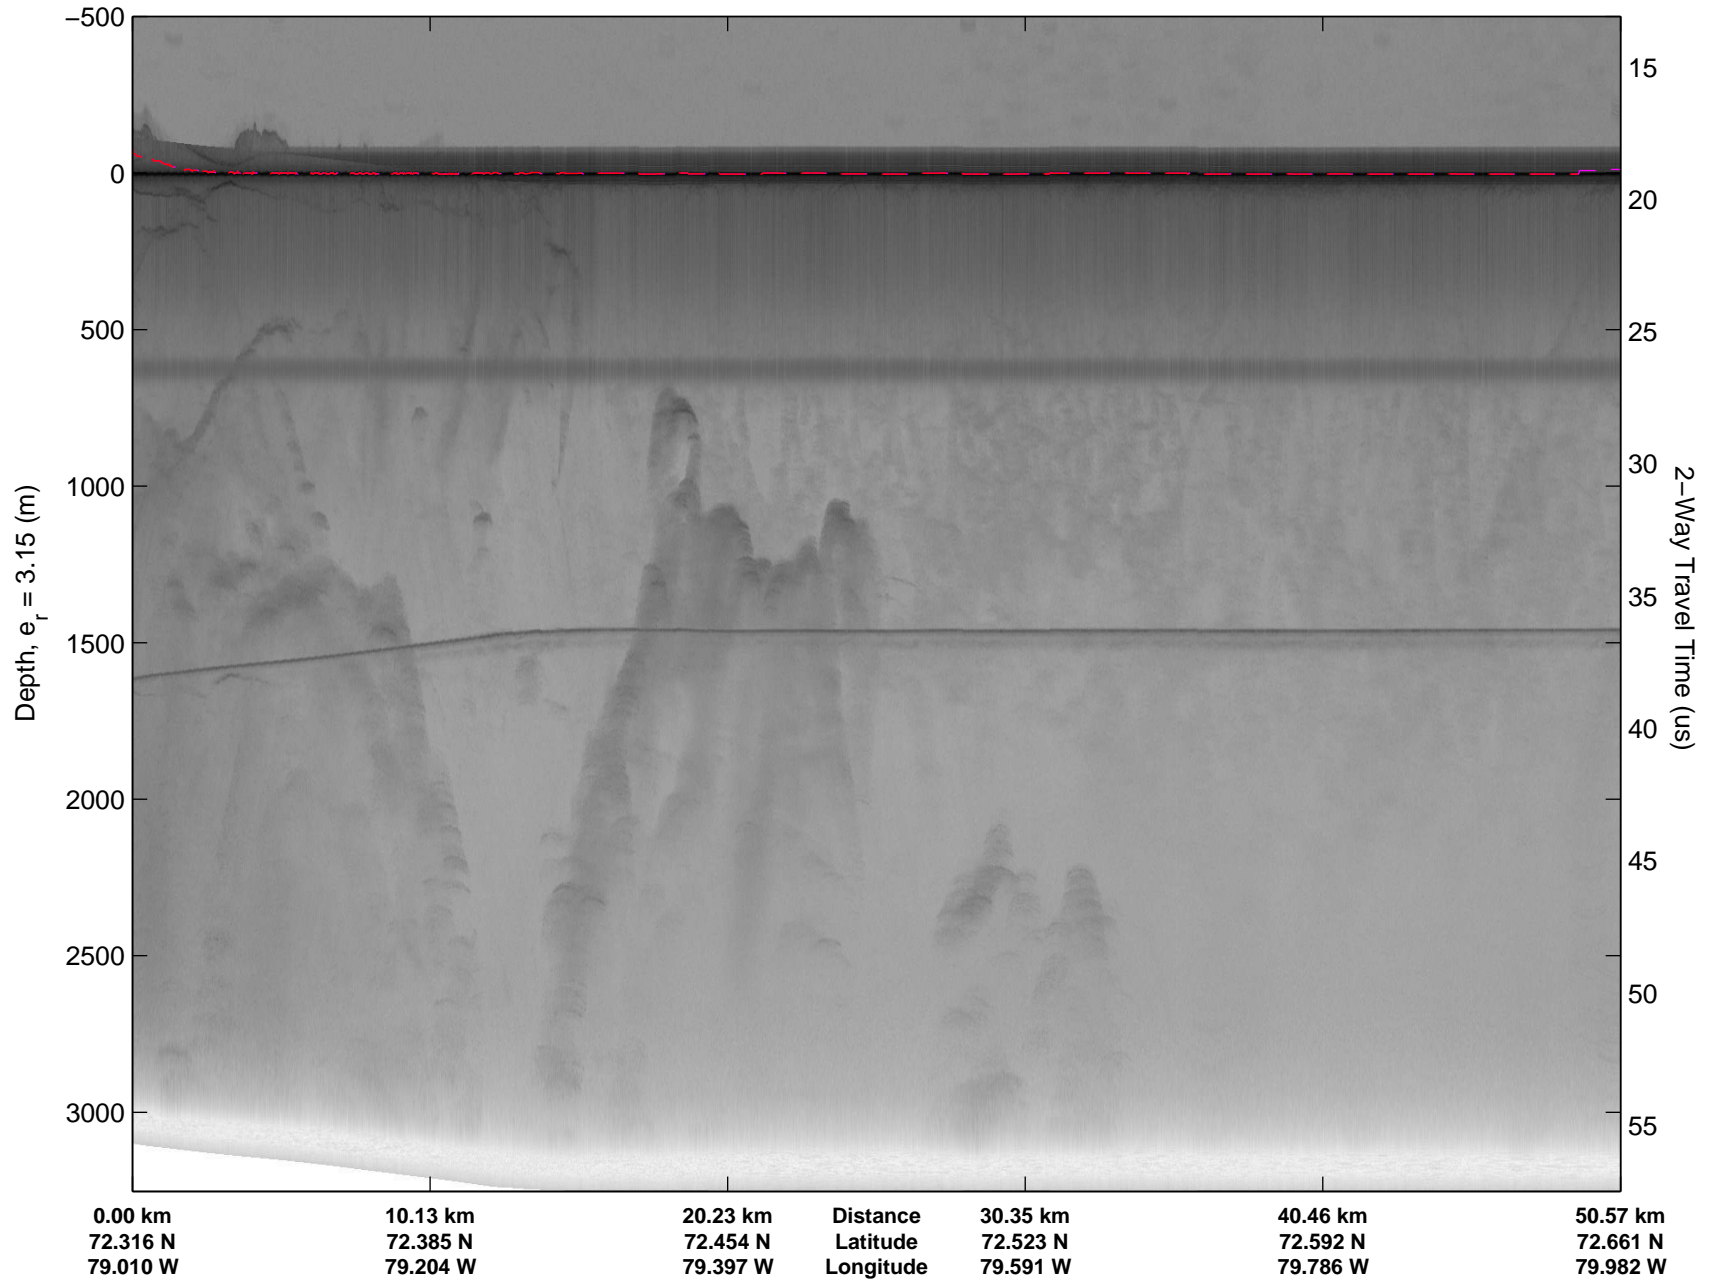

Polar Stereograph 70N/-45E

Data Frame ID: 20110512\_03\_001

Data Frame ID: 20110512\_03\_001

Polar Stereograph 70N/-45E

Data Frame ID: 20110512\_03\_002

0.00 km	11.07 km	22.13 km	Distance	33.19 km	44.26 km	55.32 km
72.648 N	72.735 N	72.831 N	Latitude	72.919 N	72.993 N	73.066 N
79.944 W	80.084 W	80.021 W	Longitude	79.867 W	79.641 W	79.412 W

Polar Stereograph 70N/-45E

Data Frame ID: 20110512\_03\_003

0.00 km	10.42 km	20.82 km	Distance	31.22 km	41.63 km	52.02 km
73.053 N	73.124 N	73.174 N	Latitude	73.165 N	73.179 N	73.191 N
79.453 W	79.246 W	78.983 W	Longitude	78.667 W	78.349 W	78.031 W

Data Frame ID: 20110512\_03\_003

0.00 km	10.42 km	20.82 km	Distance	31.22 km	41.63 km	52.02 km
73.053 N	73.124 N	73.174 N	Latitude	73.165 N	73.179 N	73.191 N
79.453 W	79.246 W	78.983 W	Longitude	78.667 W	78.349 W	78.031 W

Polar Stereograph 70N/-45E

Data Frame ID: 20110512\_03\_004

Data Frame ID: 20110512\_03\_004