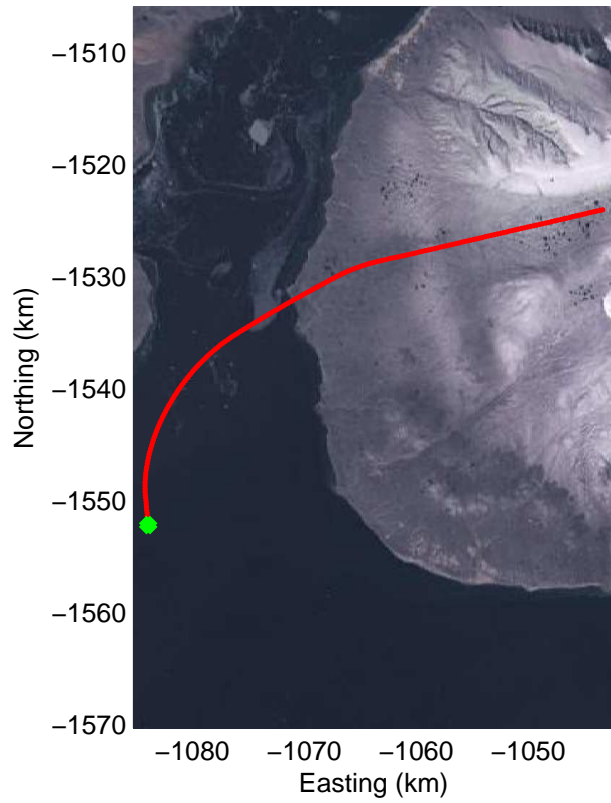

Polar Stereograph 70N/-45E

Data Frame ID: 20110512\_03\_001

Data Frame ID: 20110512\_03\_001

Polar Stereograph 70N/-45E

Data Frame ID: 20110512\_03\_002

0.00 km	11.07 km	22.13 km	Distance	33.19 km	44.26 km	55.32 km
72.648 N	72.735 N	72.831 N	Latitude	72.919 N	72.993 N	73.066 N
79.944 W	80.084 W	80.021 W	Longitude	79.867 W	79.641 W	79.412 W

Data Frame ID: 20110512\_03\_002

0.00 km	11.07 km	22.13 km	Distance	33.19 km	44.26 km	55.32 km
72.648 N	72.735 N	72.831 N	Latitude	72.919 N	72.993 N	73.066 N
79.944 W	80.084 W	80.021 W	Longitude	79.867 W	79.641 W	79.412 W

Polar Stereograph 70N/-45E

Data Frame ID: 20110512\_03\_003

0.00 km	10.42 km	20.82 km	Distance	31.22 km	41.63 km	52.02 km
73.053 N	73.124 N	73.174 N	Latitude	73.165 N	73.179 N	73.191 N
79.453 W	79.246 W	78.983 W	Longitude	78.667 W	78.349 W	78.031 W

Data Frame ID: 20110512\_03\_003

0.00 km	10.42 km	20.82 km	Distance	31.22 km	41.63 km	52.02 km
73.053 N	73.124 N	73.174 N	Latitude	73.165 N	73.179 N	73.191 N
79.453 W	79.246 W	78.983 W	Longitude	78.667 W	78.349 W	78.031 W