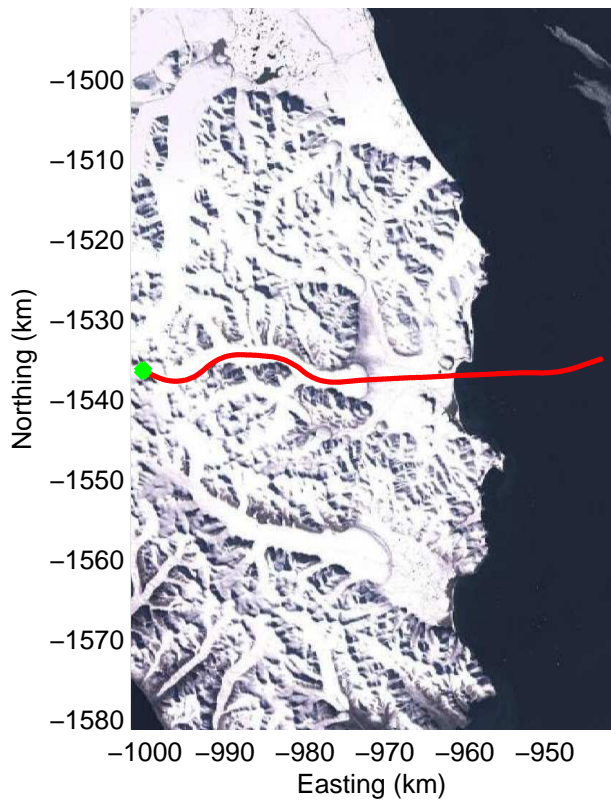

Polar Stereograph 70N/-45E

Data Frame ID: 20110512\_03\_001

Data Frame ID: 20110512\_03\_001

Polar Stereograph 70N/-45E

Data Frame ID: 20110512\_03\_002

0.00 km	11.07 km	22.13 km	Distance	33.19 km	44.26 km	55.32 km
72.648 N	72.735 N	72.831 N	Latitude	72.919 N	72.993 N	73.066 N
79.944 W	80.084 W	80.021 W	Longitude	79.867 W	79.641 W	79.412 W

Polar Stereograph 70N/-45E

Data Frame ID: 20110512\_03\_003

0.00 km	10.42 km	20.82 km	Distance	31.22 km	41.63 km	52.02 km
73.053 N	73.124 N	73.174 N	Latitude	73.165 N	73.179 N	73.191 N
79.453 W	79.246 W	78.983 W	Longitude	78.667 W	78.349 W	78.031 W

Data Frame ID: 20110512\_03\_003

0.00 km	10.42 km	20.82 km	Distance	31.22 km	41.63 km	52.02 km
73.053 N	73.124 N	73.174 N	Latitude	73.165 N	73.179 N	73.191 N
79.453 W	79.246 W	78.983 W	Longitude	78.667 W	78.349 W	78.031 W