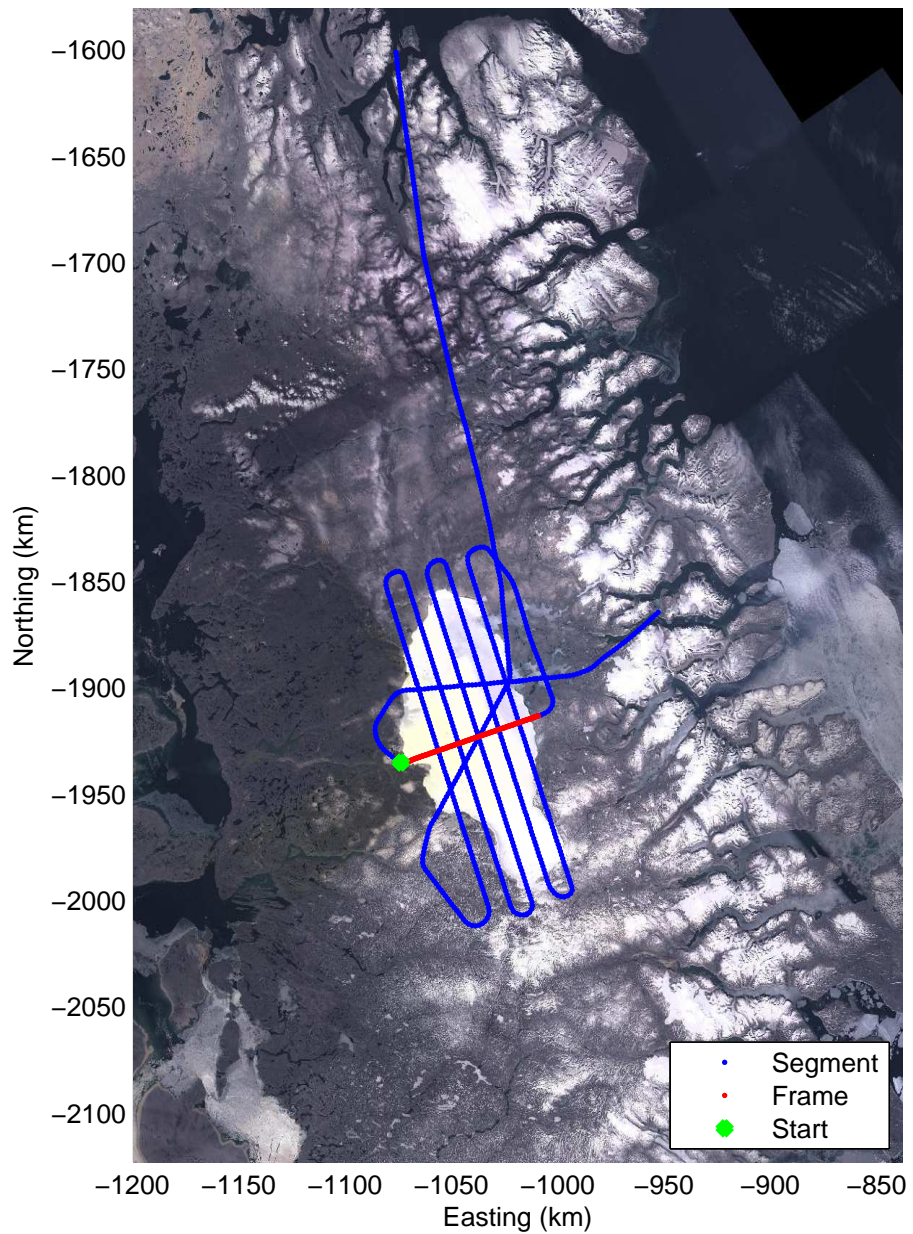

Polar Stereograph 70N/-45E