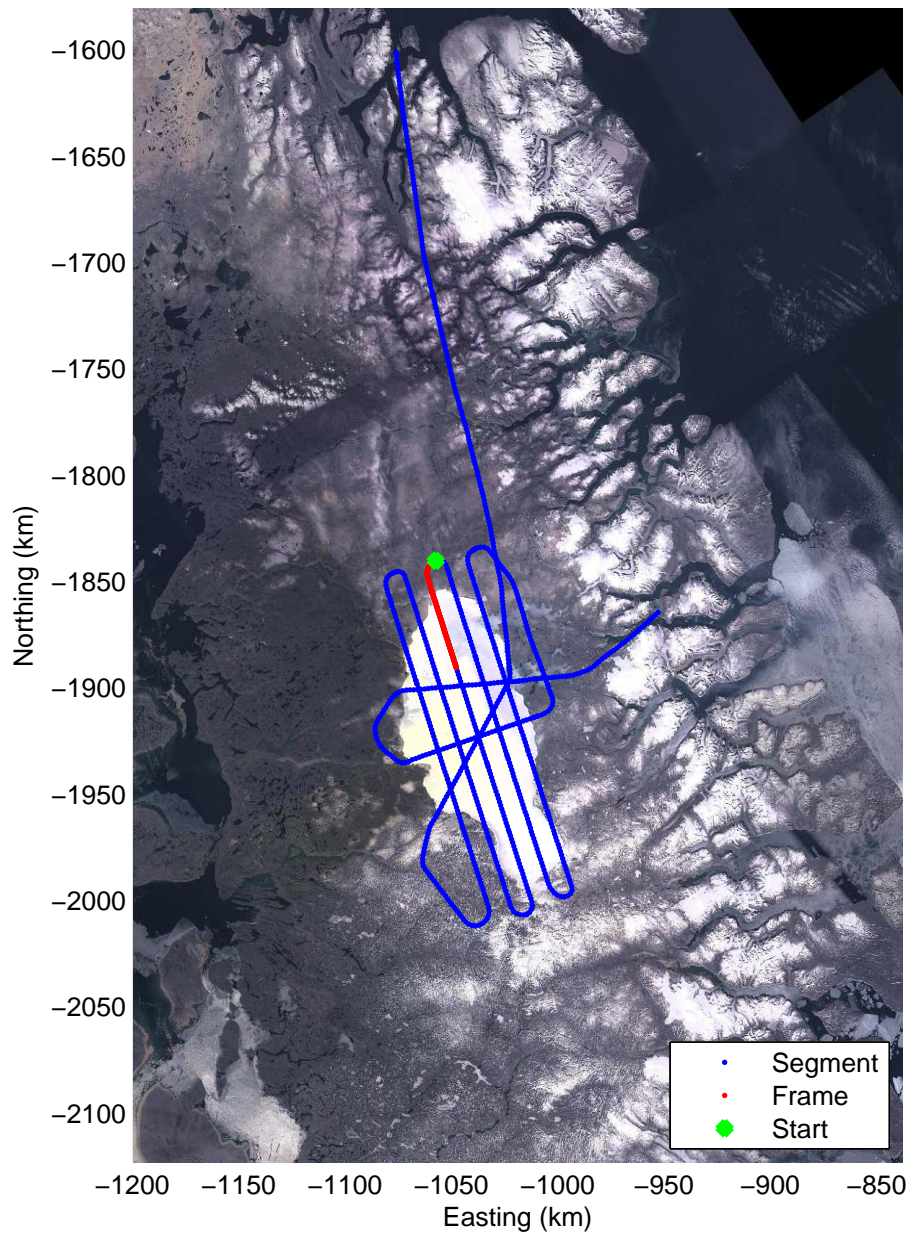

Polar Stereograph 70N/-45E