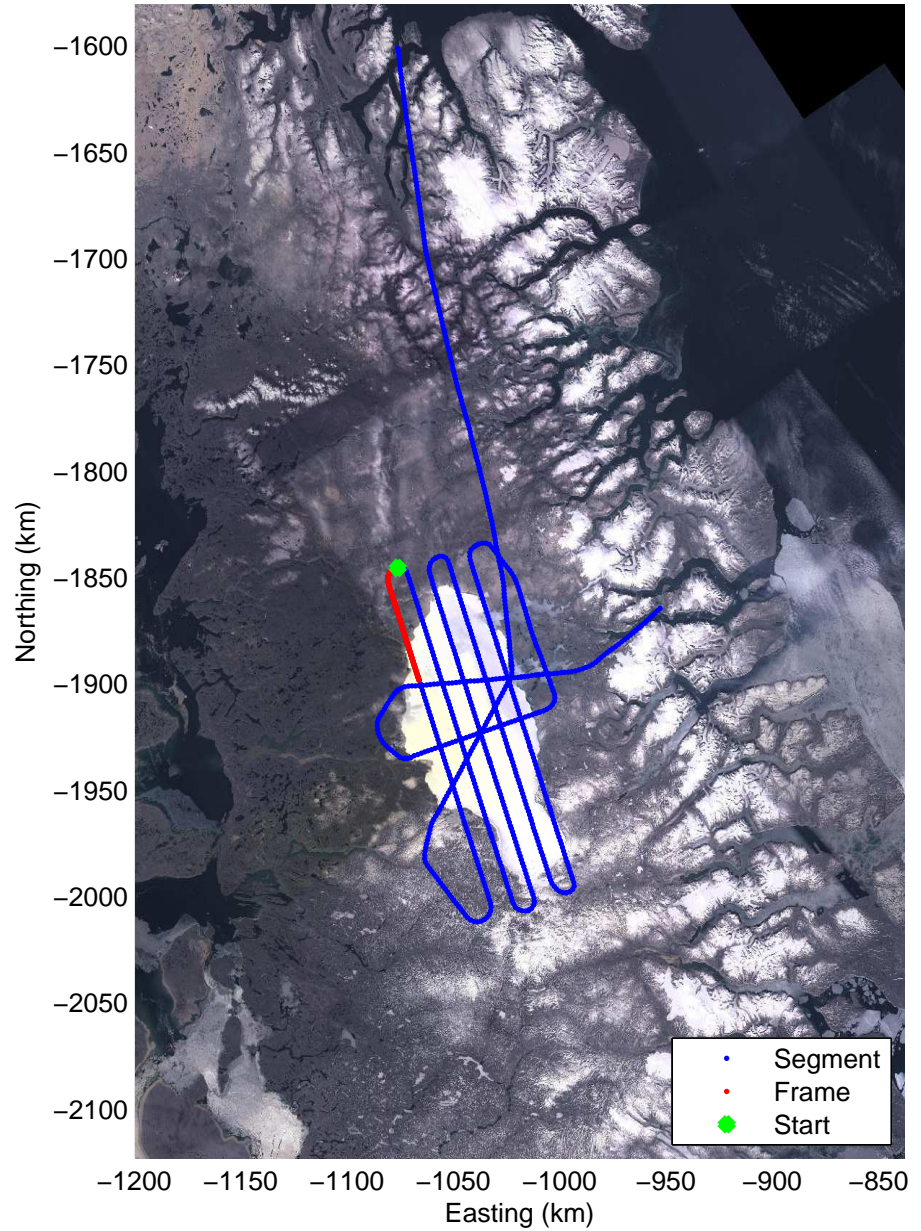

Polar Stereograph 70N/-45E