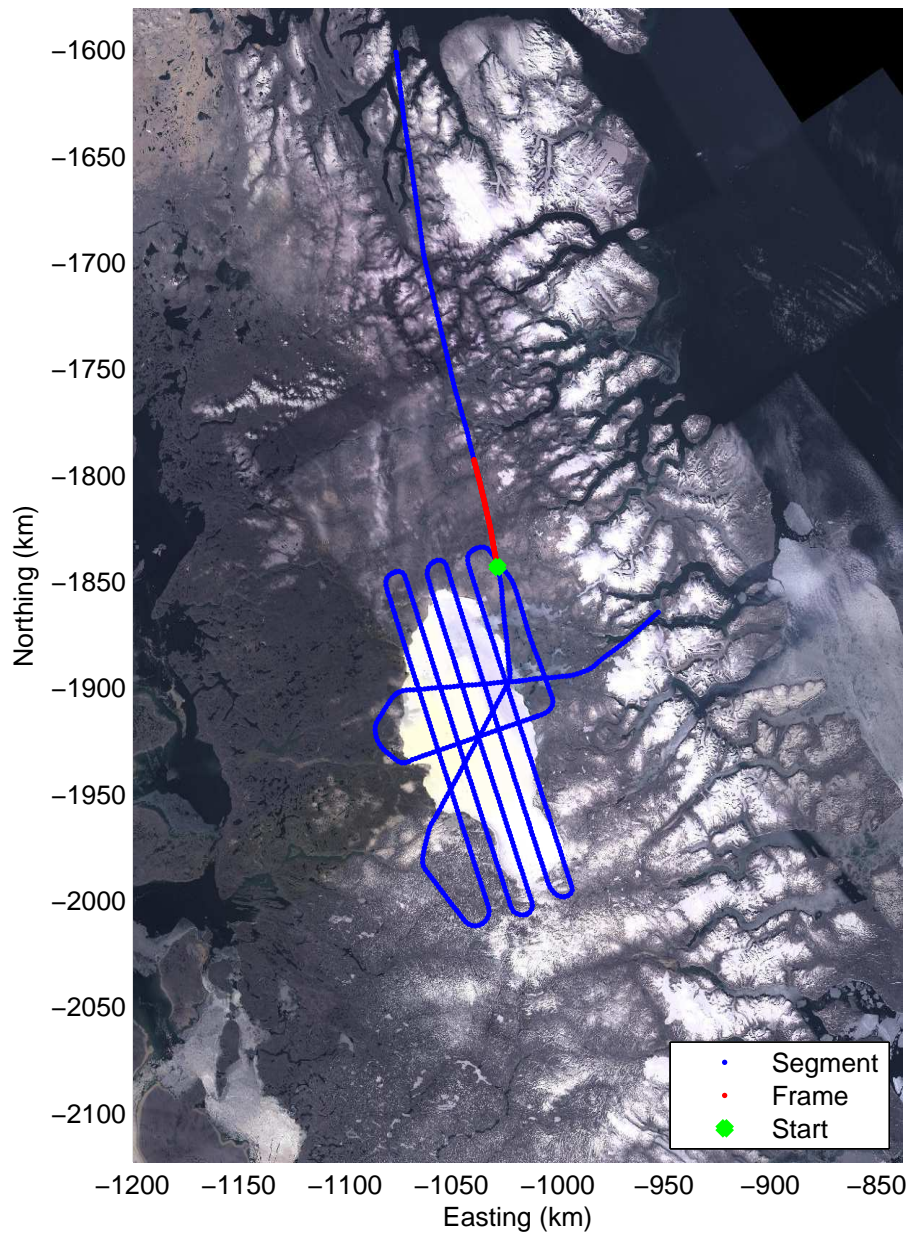

Polar Stereograph 70N/-45E