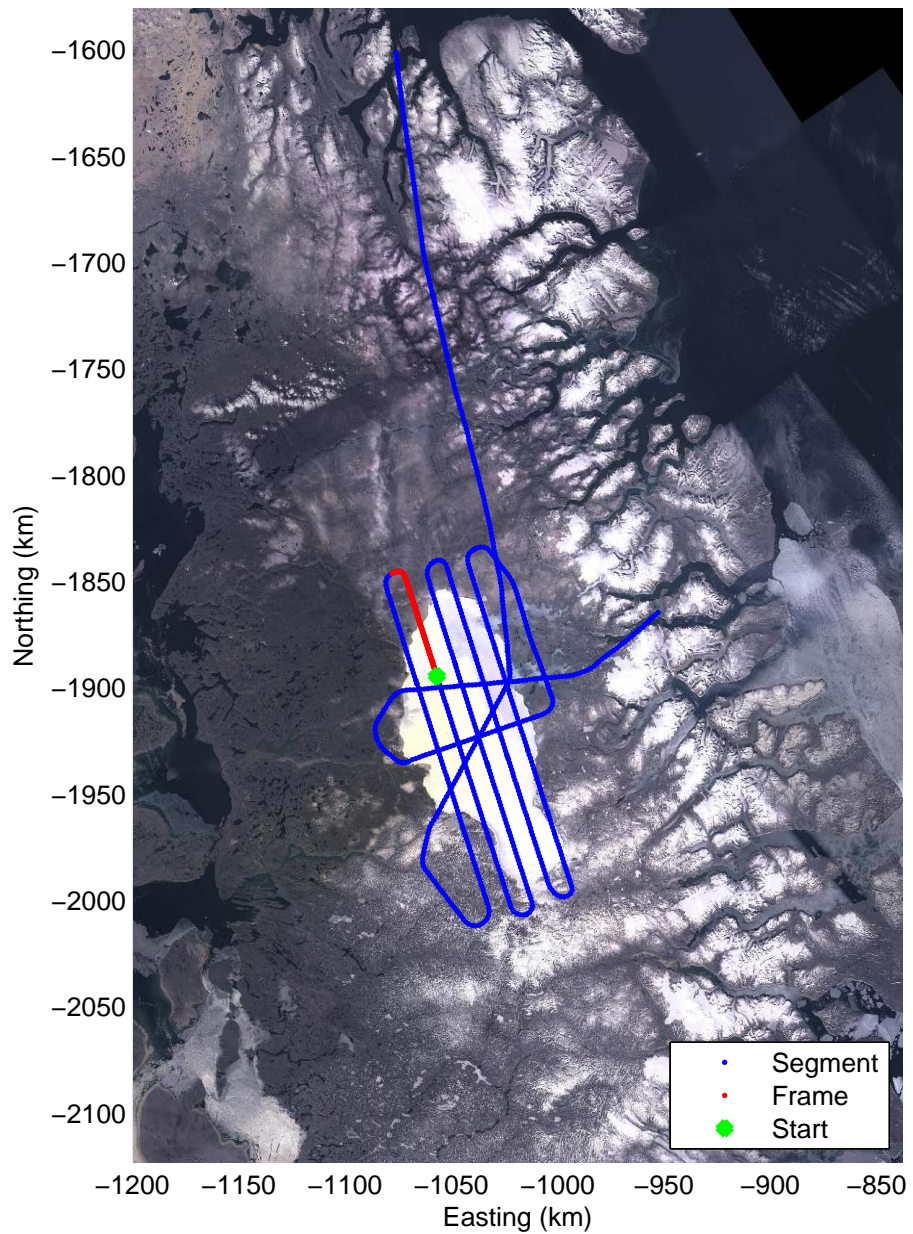

Polar Stereograph 70N/-45E