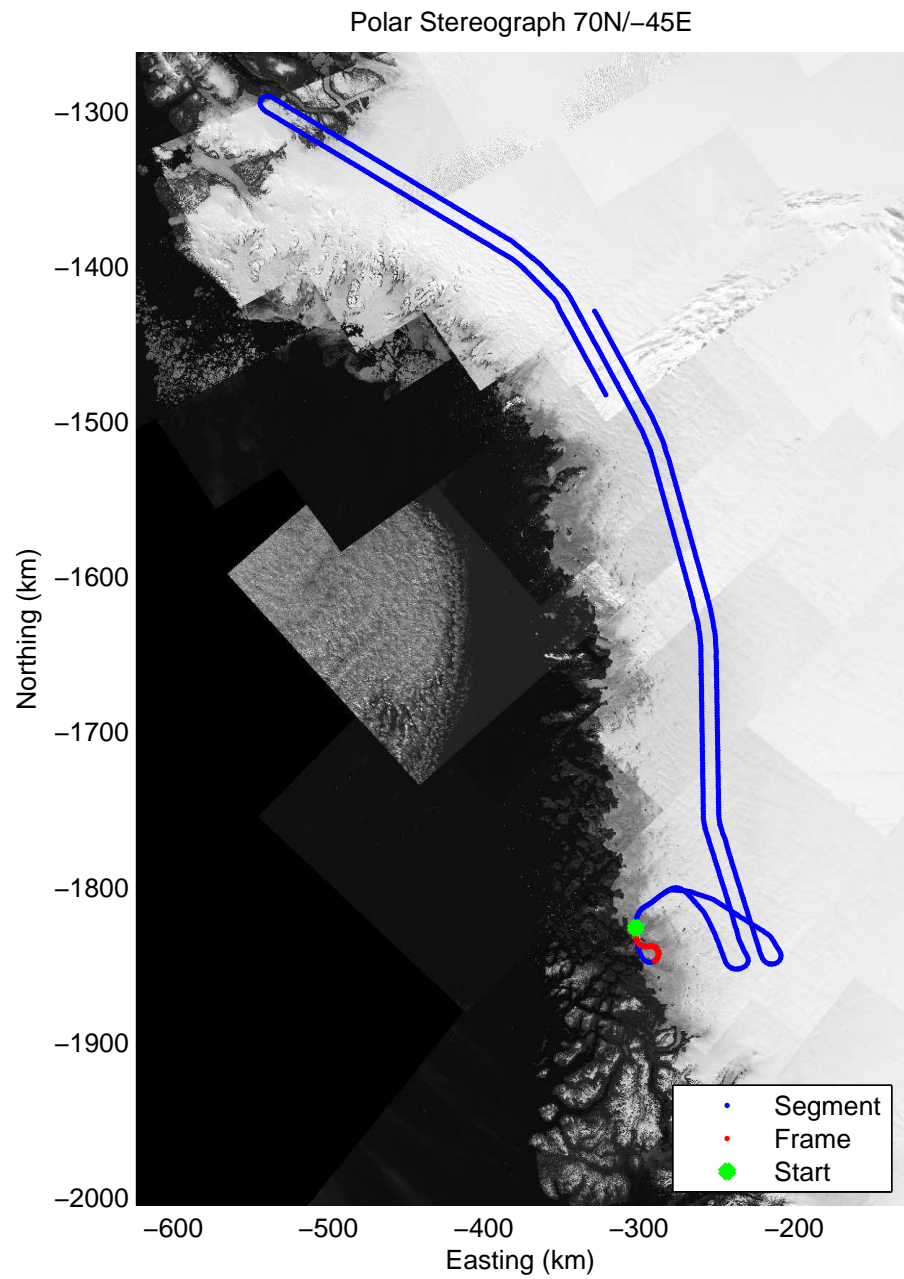

Data Frame ID: 20110511\_04\_011

Data Frame ID: 20110511\_04\_012

Data Frame ID: 20110511\_04\_012

Data Frame ID: 20110511\_04\_013

0.00 km	6.55 km	13.09 km	Distance	19.63 km	26.17 km	32.71 km
73.024 N	72.967 N	72.928 N	Latitude	72.935 N	72.904 N	72.851 N
54.539 W	54.498 W	54.362 W	Longitude	54.168 W	54.015 W	54.067 W