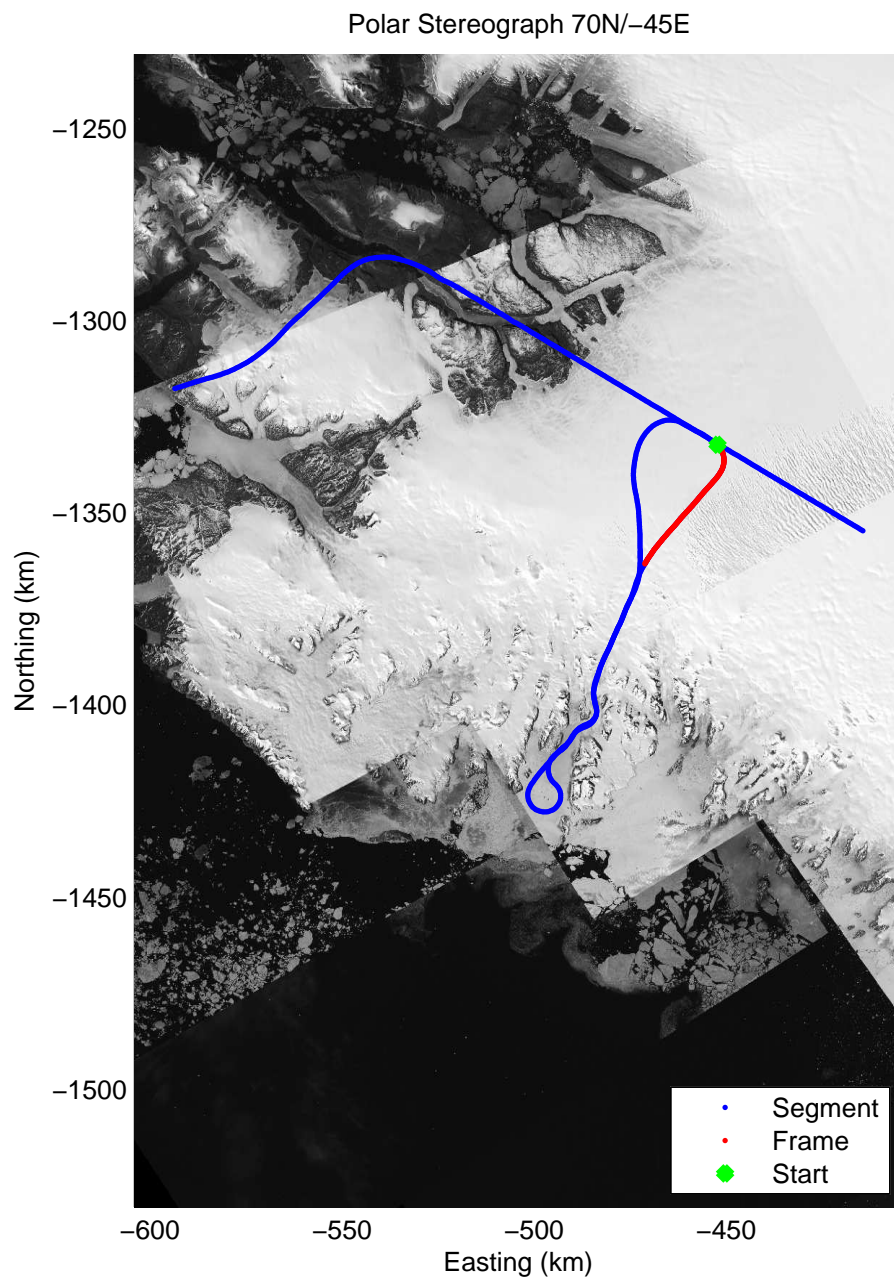

Data Frame ID: 20110511_02_001

Data Frame ID: 20110511_02_001

Depth, $e_r = 3.15$ (m)

2-Way Travel Time (us)

0.00 km	14.20 km	28.39 km	Distance	42.59 km	56.79 km	70.97 km
76.706 N	76.791 N	76.895 N	Latitude	77.012 N	77.129 N	77.201 N
69.329 W	68.913 W	68.600 W	Longitude	68.389 W	68.165 W	67.726 W

Data Frame ID: 20110511_02_002

Data Frame ID: 20110511_02_002

Data Frame ID: 20110511_02_003

Data Frame ID: 20110511_02_003

0.00 km
77.144 N
65.704 W

10.00 km
77.127 N
65.310 W

19.97 km
77.111 N
64.919 W

Distance
Latitude
Longitude

29.97 km
77.093 N
64.527 W

39.95 km
77.075 N
64.136 W

49.92 km
77.048 N
63.763 W

Data Frame ID: 20110511_02_004

0.00 km
77.059 N
63.826 W

7.91 km
76.999 N
63.704 W

15.83 km
76.933 N
63.817 W

Distance
Latitude
Longitude

57.76 km
77.057 N
63.755 W

Polar Stereograph 70N/-45E

Data Frame ID: 20110511_02_009

Data Frame ID: 20110511_02_009