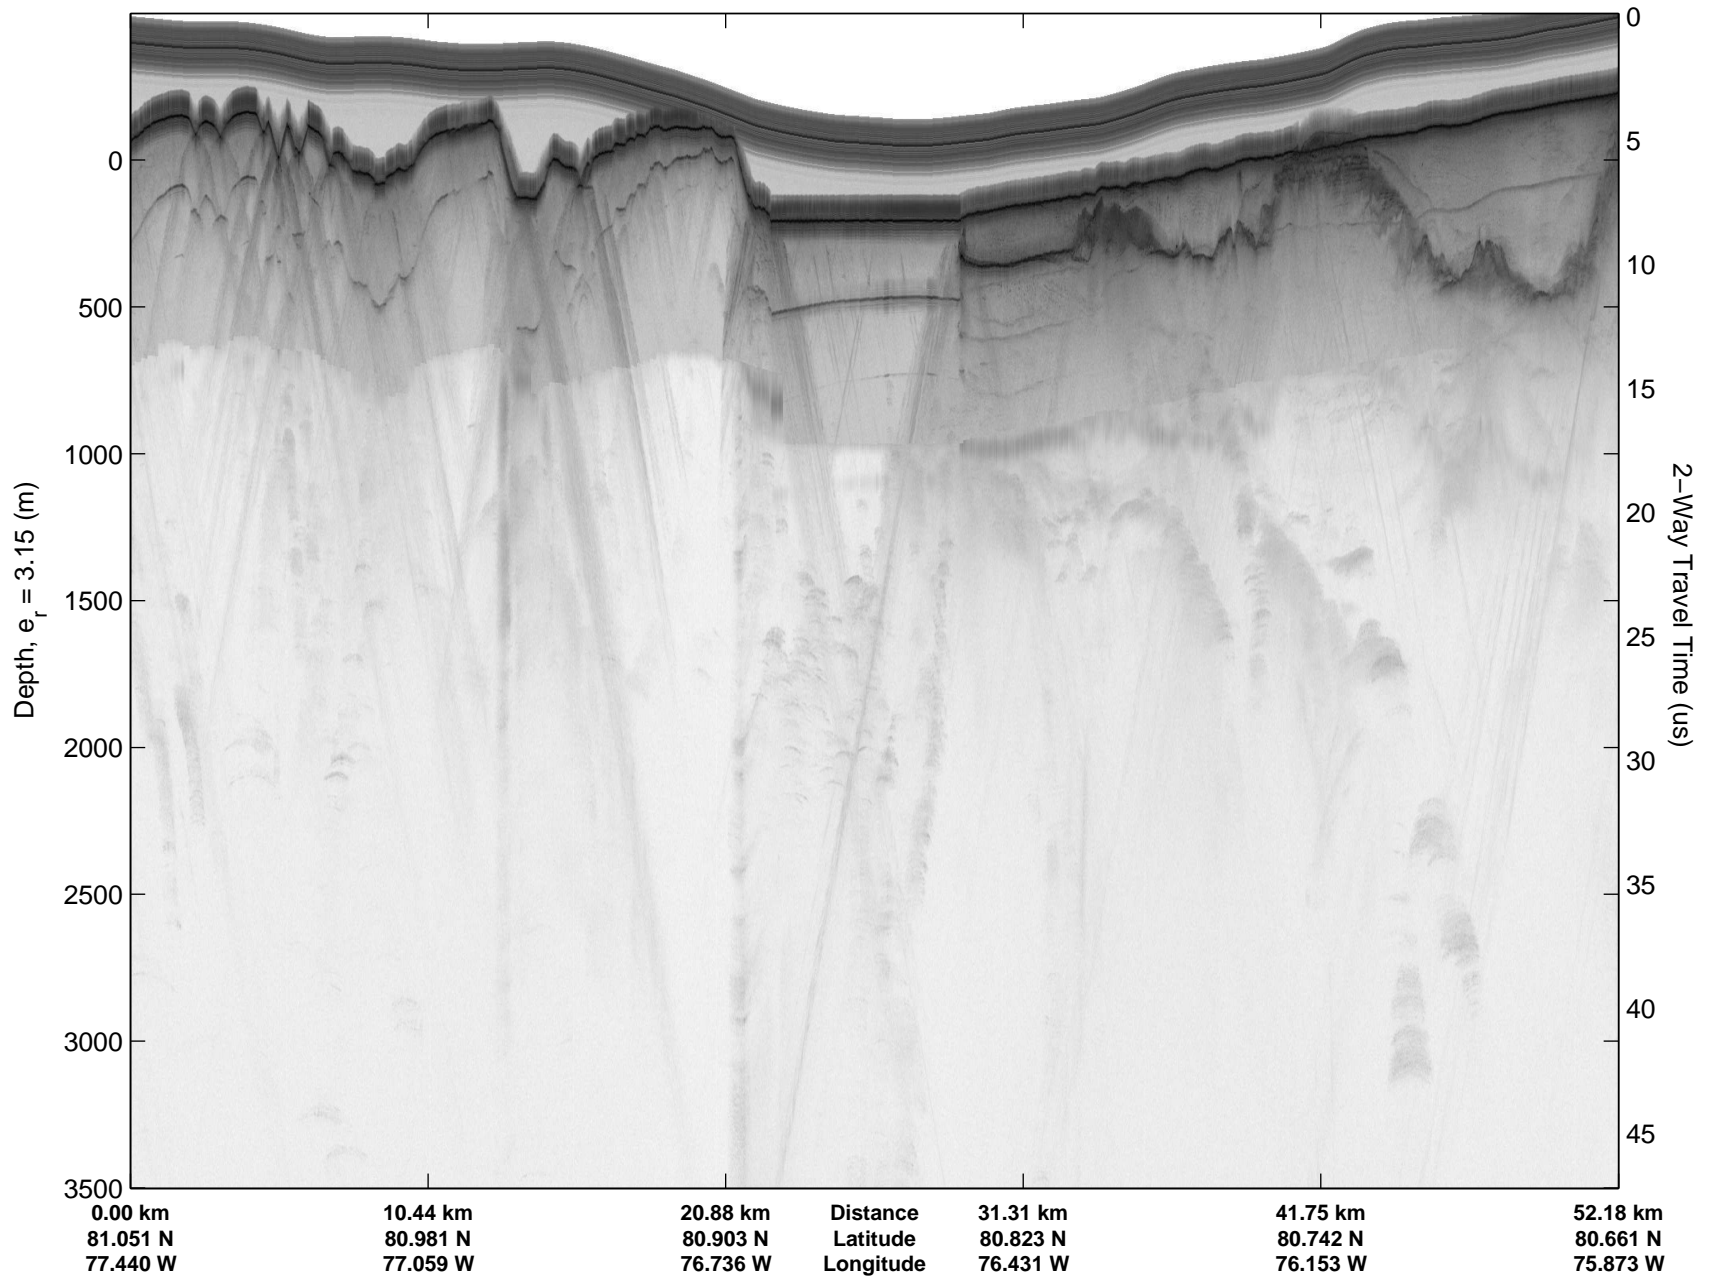

50.70 km  
81.041 N  
77.346 W

Polar Stereograph 70N/-45E

Data Frame ID: 20110510\_04\_002

Data Frame ID: 20110510\_04\_002

0.00 km	10.44 km	20.88 km	Distance	31.31 km	41.75 km	52.18 km
81.051 N	80.981 N	80.903 N	Latitude	80.823 N	80.742 N	80.661 N
77.440 W	77.059 W	76.736 W	Longitude	76.431 W	76.153 W	75.873 W

Polar Stereograph 70N/-45E

Data Frame ID: 20110510\_04\_003

0.00 km	10.44 km	20.88 km	Distance	31.30 km	41.74 km	52.15 km
80.676 N	80.595 N	80.513 N	Latitude	80.431 N	80.350 N	80.268 N
75.925 W	75.649 W	75.378 W	Longitude	75.116 W	74.848 W	74.582 W

Data Frame ID: 20110510\_04\_003

Polar Stereograph 70N/-45E

Data Frame ID: 20110510\_04\_004

0.00 km	10.44 km	20.87 km	Distance	31.32 km	41.76 km	52.19 km
80.283 N	80.201 N	80.118 N	Latitude	80.036 N	79.953 N	79.869 N
74.638 W	74.386 W	74.131 W	Longitude	73.880 W	73.637 W	73.417 W

Polar Stereograph 70N/-45E

Data Frame ID: 20110510\_04\_005

0.00 km	6.99 km	13.96 km	Distance	20.95 km	27.92 km	34.90 km
79.885 N	79.825 N	79.768 N	Latitude	79.712 N	79.656 N	79.597 N
73.456 W	73.395 W	73.260 W	Longitude	73.101 W	72.949 W	72.842 W