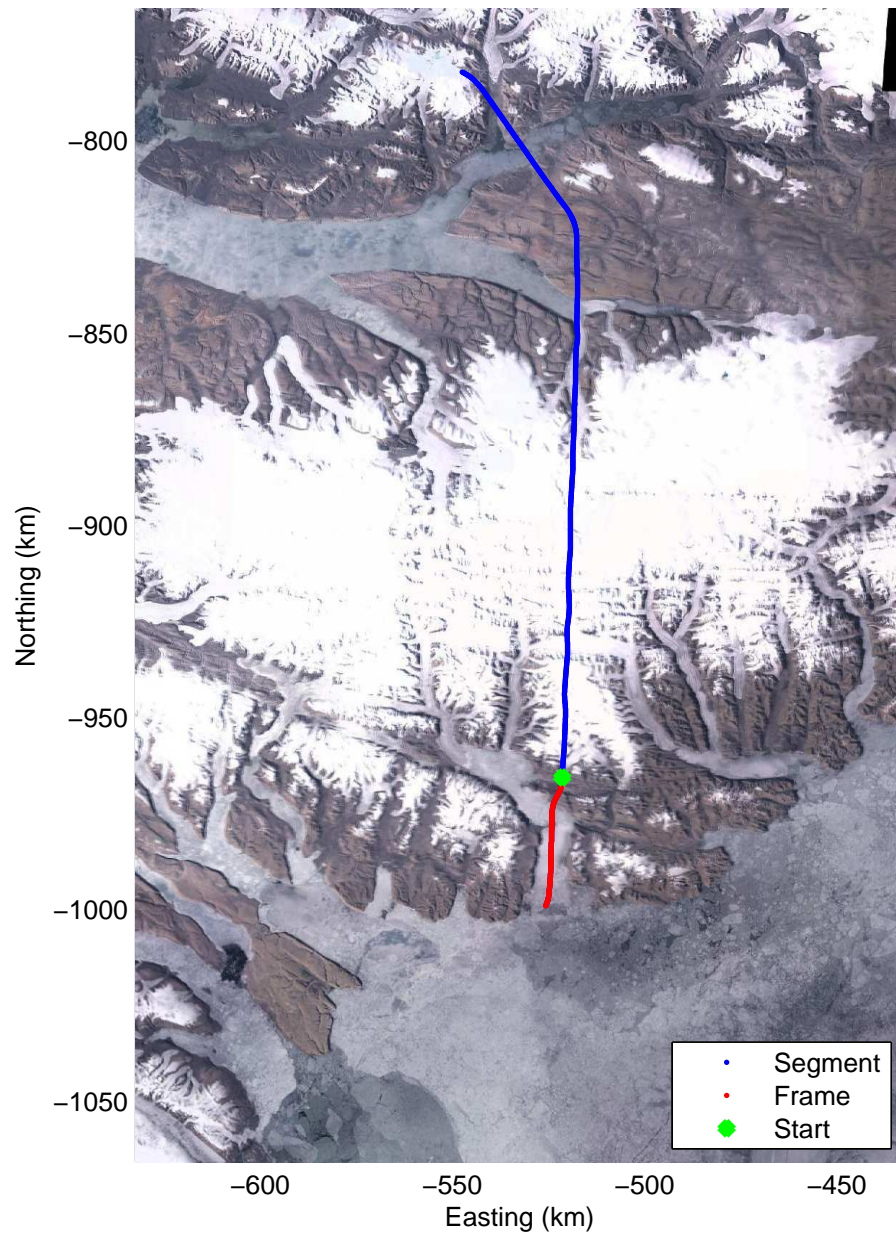

Polar Stereograph 70N/-45E

Data Frame ID: 20110510\_04\_003

0.00 km	10.44 km	20.88 km	Distance	31.30 km	41.74 km	52.15 km
80.676 N	80.595 N	80.513 N	Latitude	80.431 N	80.350 N	80.268 N
75.925 W	75.649 W	75.378 W	Longitude	75.116 W	74.848 W	74.582 W

Data Frame ID: 20110510\_04\_003

Polar Stereograph 70N/-45E

Data Frame ID: 20110510\_04\_004

0.00 km	10.44 km	20.87 km	Distance	31.32 km	41.76 km	52.19 km
80.283 N	80.201 N	80.118 N	Latitude	80.036 N	79.953 N	79.869 N
74.638 W	74.386 W	74.131 W	Longitude	73.880 W	73.637 W	73.417 W

Data Frame ID: 20110510\_04\_004

Depth,  $e_r = 3.15$  (m)

2-Way Travel Time (us)

0.00 km	10.44 km	20.87 km	Distance	31.32 km	41.76 km	52.19 km
80.283 N	80.201 N	80.118 N	Latitude	80.036 N	79.953 N	79.869 N
74.638 W	74.386 W	74.131 W	Longitude	73.880 W	73.637 W	73.417 W

Polar Stereograph 70N/-45E

Data Frame ID: 20110510\_04\_005

0.00 km	6.99 km	13.96 km	Distance	20.95 km	27.92 km	34.90 km
79.885 N	79.825 N	79.768 N	Latitude	79.712 N	79.656 N	79.597 N
73.456 W	73.395 W	73.260 W	Longitude	73.101 W	72.949 W	72.842 W