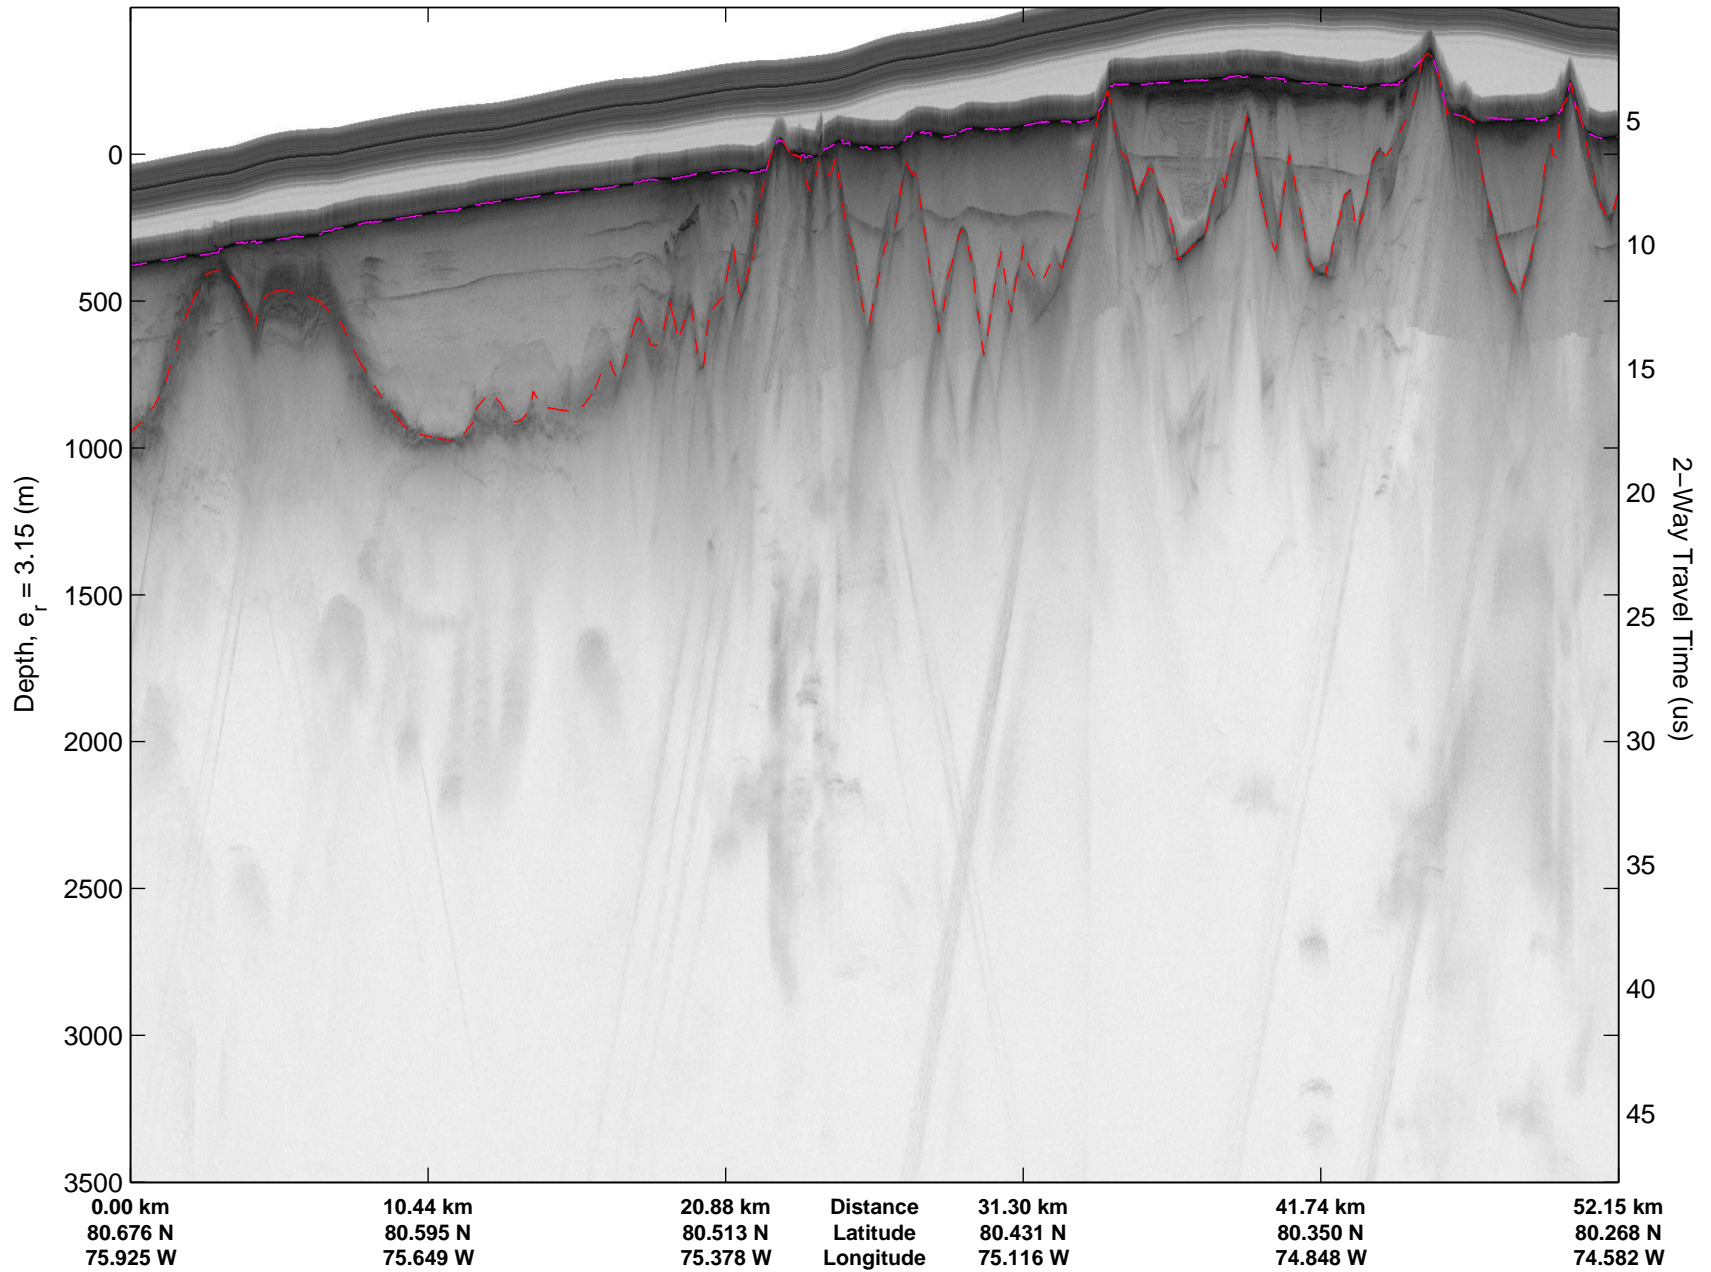

Polar Stereograph 70N/-45E

Data Frame ID: 20110510\_04\_003

0.00 km	10.44 km	20.88 km	Distance	31.30 km	41.74 km	52.15 km
80.676 N	80.595 N	80.513 N	Latitude	80.431 N	80.350 N	80.268 N
75.925 W	75.649 W	75.378 W	Longitude	75.116 W	74.848 W	74.582 W

Data Frame ID: 20110510\_04\_003

Polar Stereograph 70N/-45E

Data Frame ID: 20110510\_04\_004

0.00 km	10.44 km	20.87 km	Distance	31.32 km	41.76 km	52.19 km
80.283 N	80.201 N	80.118 N	Latitude	80.036 N	79.953 N	79.869 N
74.638 W	74.386 W	74.131 W	Longitude	73.880 W	73.637 W	73.417 W

Data Frame ID: 20110510\_04\_004

Depth,  $e_r = 3.15$  (m)

2-Way Travel Time (us)

0.00 km	10.44 km	20.87 km	Distance	31.32 km	41.76 km	52.19 km
80.283 N	80.201 N	80.118 N	Latitude	80.036 N	79.953 N	79.869 N
74.638 W	74.386 W	74.131 W	Longitude	73.880 W	73.637 W	73.417 W

Polar Stereograph 70N/-45E

Data Frame ID: 20110510\_04\_005

0.00 km	6.99 km	13.96 km	Distance	20.95 km	27.92 km	34.90 km
79.885 N	79.825 N	79.768 N	Latitude	79.712 N	79.656 N	79.597 N
73.456 W	73.395 W	73.260 W	Longitude	73.101 W	72.949 W	72.842 W