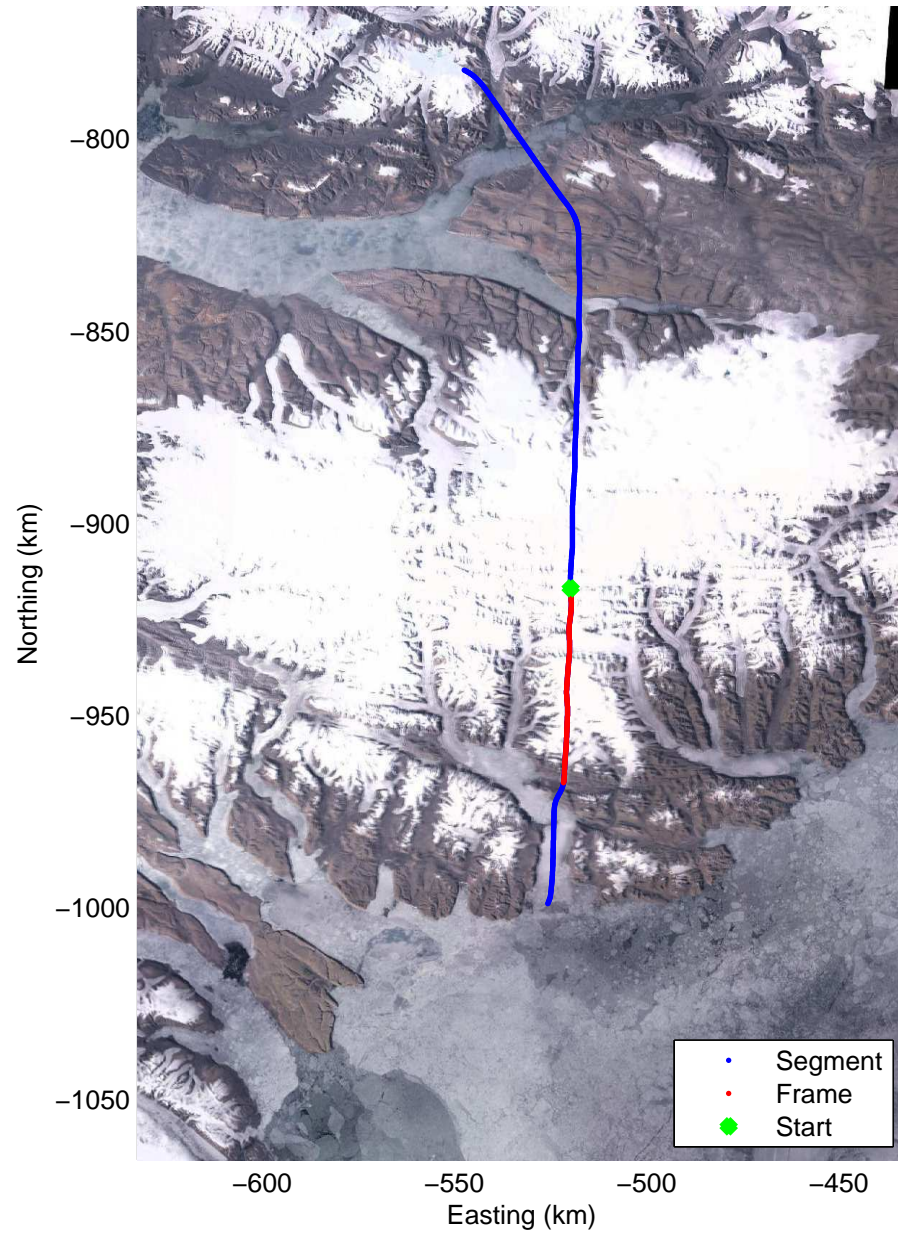

Polar Stereograph 70N/-45E

Data Frame ID: 20110510\_04\_003

0.00 km	10.44 km	20.88 km	Distance	31.30 km	41.74 km	52.15 km
80.676 N	80.595 N	80.513 N	Latitude	80.431 N	80.350 N	80.268 N
75.925 W	75.649 W	75.378 W	Longitude	75.116 W	74.848 W	74.582 W

Data Frame ID: 20110510\_04\_003

Polar Stereograph 70N/-45E

Data Frame ID: 20110510\_04\_004

0.00 km	10.44 km	20.87 km	Distance	31.32 km	41.76 km	52.19 km
80.283 N	80.201 N	80.118 N	Latitude	80.036 N	79.953 N	79.869 N
74.638 W	74.386 W	74.131 W	Longitude	73.880 W	73.637 W	73.417 W

Data Frame ID: 20110510\_04\_004

Depth,  $e_r = 3.15$  (m)

2-Way Travel Time (us)

0.00 km	10.44 km	20.87 km	Distance	31.32 km	41.76 km	52.19 km
80.283 N	80.201 N	80.118 N	Latitude	80.036 N	79.953 N	79.869 N
74.638 W	74.386 W	74.131 W	Longitude	73.880 W	73.637 W	73.417 W

Polar Stereograph 70N/-45E

Data Frame ID: 20110510\_04\_005

0.00 km	6.99 km	13.96 km	Distance	20.95 km	27.92 km	34.90 km
79.885 N	79.825 N	79.768 N	Latitude	79.712 N	79.656 N	79.597 N
73.456 W	73.395 W	73.260 W	Longitude	73.101 W	72.949 W	72.842 W