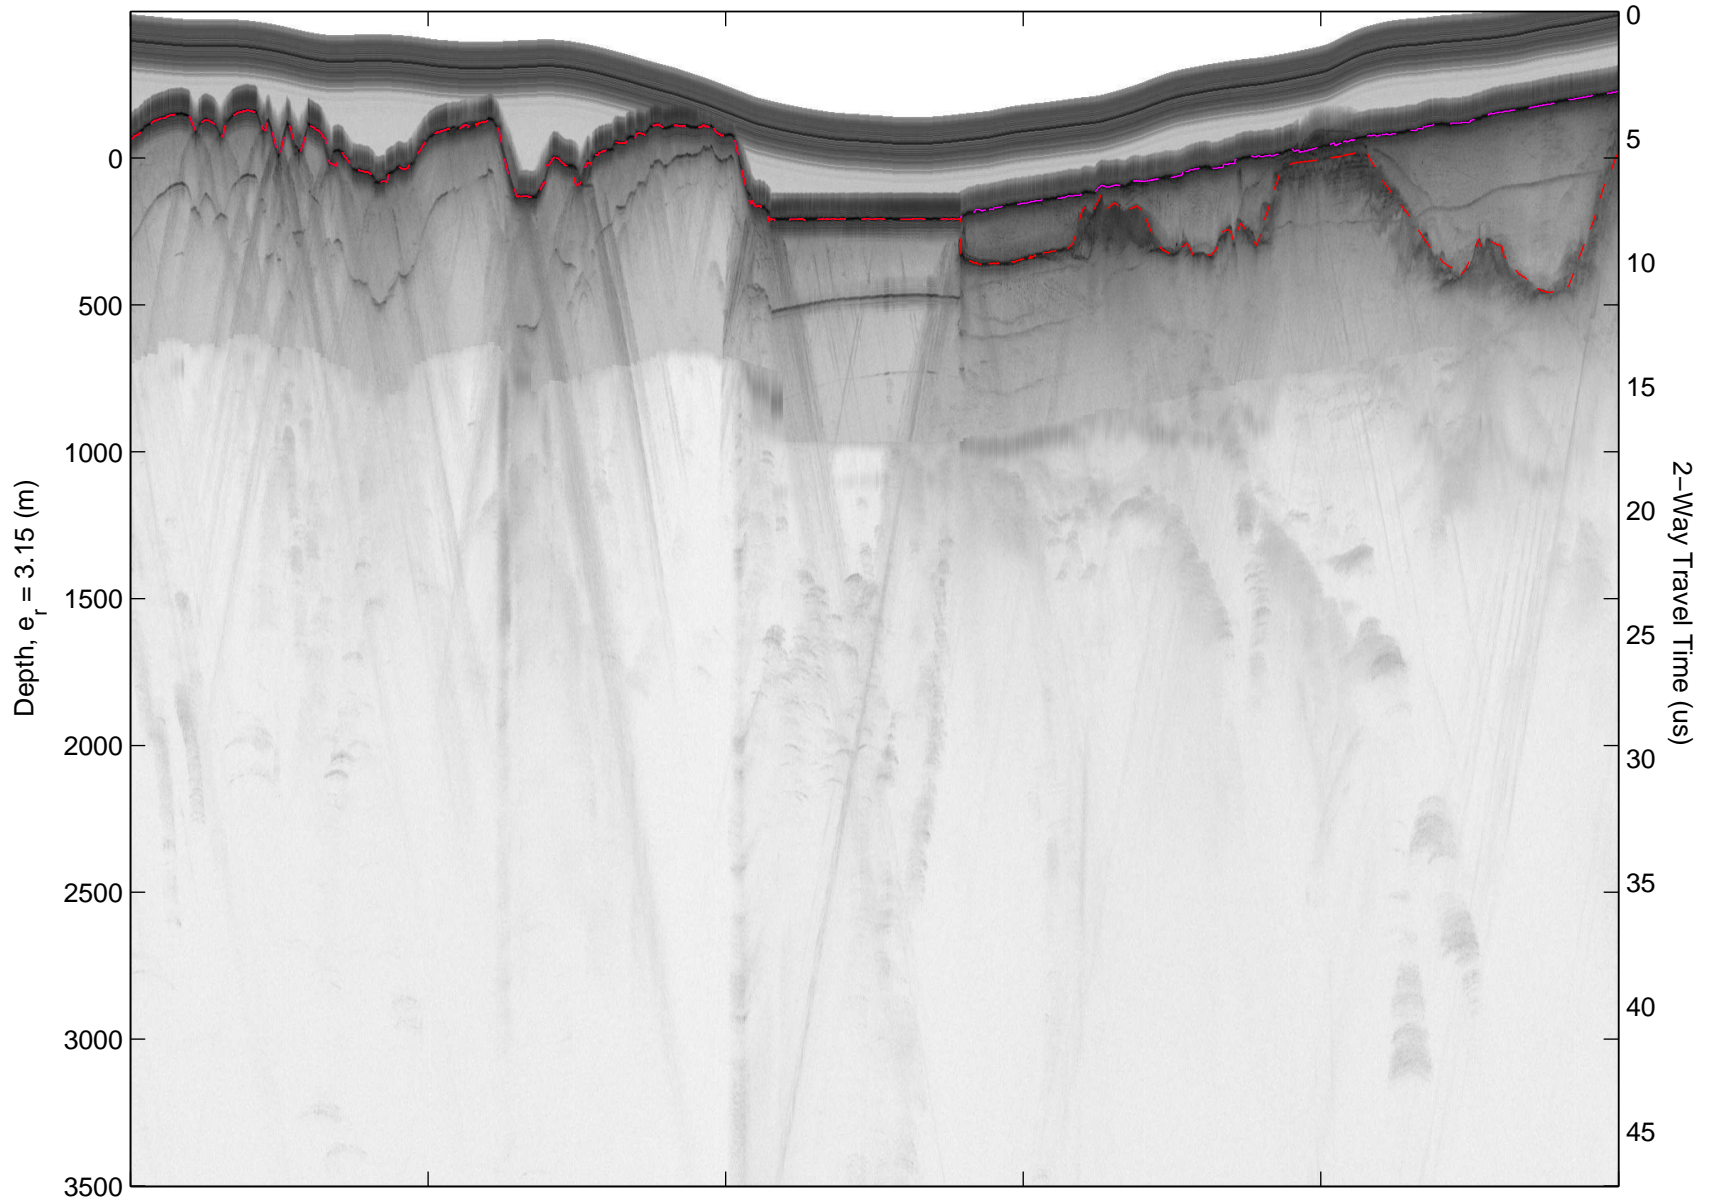

50.70 km  
81.041 N  
77.346 W

Polar Stereograph 70N/-45E

Data Frame ID: 20110510\_04\_002

Data Frame ID: 20110510\_04\_002

0.00 km	10.44 km	20.88 km	Distance	31.31 km	41.75 km	52.18 km
81.051 N	80.981 N	80.903 N	Latitude	80.823 N	80.742 N	80.661 N
77.440 W	77.059 W	76.736 W	Longitude	76.431 W	76.153 W	75.873 W

Polar Stereograph 70N/-45E

Data Frame ID: 20110510\_04\_003

0.00 km	10.44 km	20.88 km	Distance	31.30 km	41.74 km	52.15 km
80.676 N	80.595 N	80.513 N	Latitude	80.431 N	80.350 N	80.268 N
75.925 W	75.649 W	75.378 W	Longitude	75.116 W	74.848 W	74.582 W

Data Frame ID: 20110510\_04\_003

Polar Stereograph 70N/-45E

Data Frame ID: 20110510\_04\_004

0.00 km	10.44 km	20.87 km	Distance	31.32 km	41.76 km	52.19 km
80.283 N	80.201 N	80.118 N	Latitude	80.036 N	79.953 N	79.869 N
74.638 W	74.386 W	74.131 W	Longitude	73.880 W	73.637 W	73.417 W

Data Frame ID: 20110510\_04\_004

Depth,  $e_r = 3.15$  (m)

2-Way Travel Time (us)

0.00 km	10.44 km	20.87 km	Distance	31.32 km	41.76 km	52.19 km
80.283 N	80.201 N	80.118 N	Latitude	80.036 N	79.953 N	79.869 N
74.638 W	74.386 W	74.131 W	Longitude	73.880 W	73.637 W	73.417 W