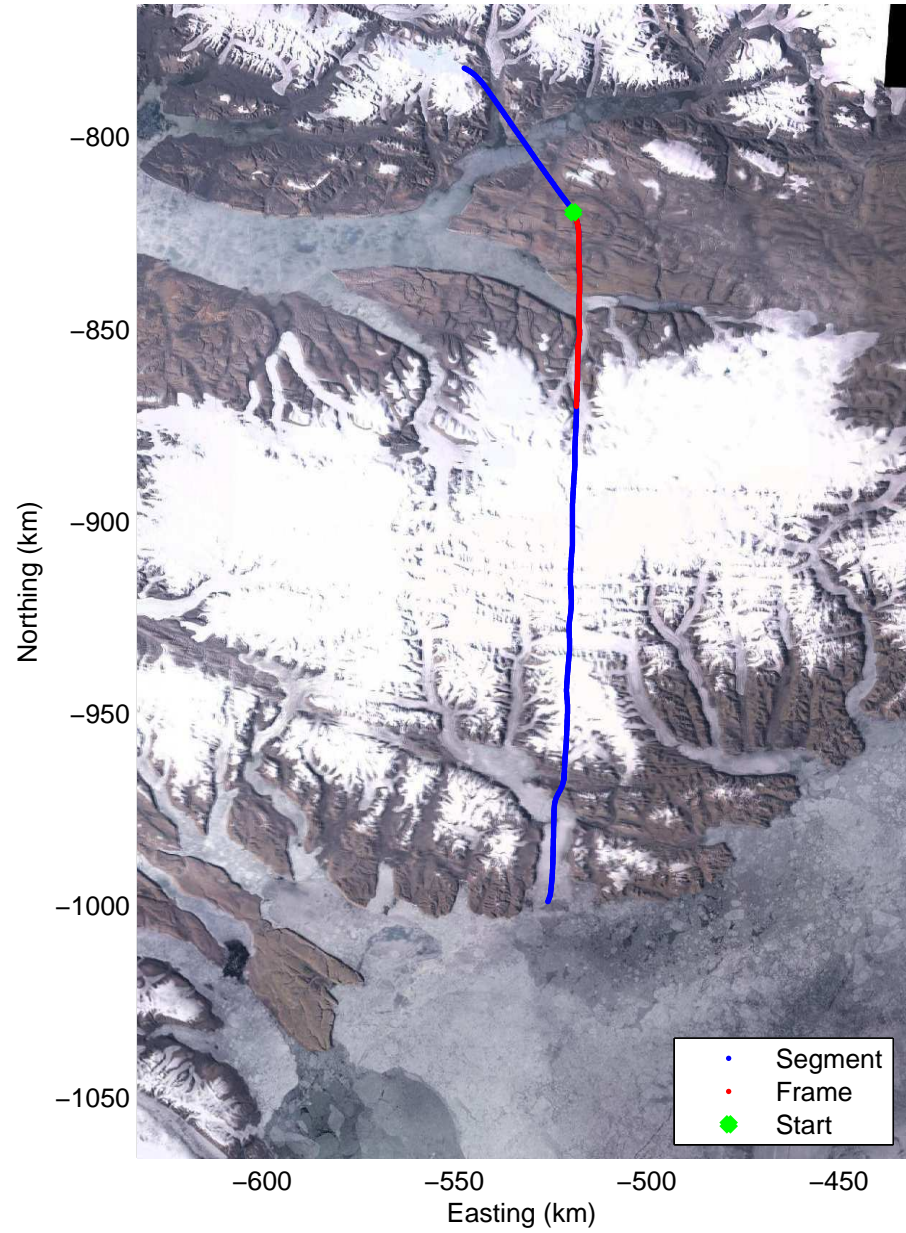

50.70 km  
81.041 N  
77.346 W

Polar Stereograph 70N/-45E

Data Frame ID: 20110510\_04\_002

Data Frame ID: 20110510\_04\_002

0.00 km	10.44 km	20.88 km	Distance	31.31 km	41.75 km	52.18 km
81.051 N	80.981 N	80.903 N	Latitude	80.823 N	80.742 N	80.661 N
77.440 W	77.059 W	76.736 W	Longitude	76.431 W	76.153 W	75.873 W

Polar Stereograph 70N/-45E

Data Frame ID: 20110510\_04\_003

0.00 km	10.44 km	20.88 km	Distance	31.30 km	41.74 km	52.15 km
80.676 N	80.595 N	80.513 N	Latitude	80.431 N	80.350 N	80.268 N
75.925 W	75.649 W	75.378 W	Longitude	75.116 W	74.848 W	74.582 W

Data Frame ID: 20110510\_04\_004

Depth,  $e_r = 3.15$  (m)

2-Way Travel Time (us)

0.00 km	10.44 km	20.87 km	Distance	31.32 km	41.76 km	52.19 km
80.283 N	80.201 N	80.118 N	Latitude	80.036 N	79.953 N	79.869 N
74.638 W	74.386 W	74.131 W	Longitude	73.880 W	73.637 W	73.417 W

Polar Stereograph 70N/-45E

Data Frame ID: 20110510\_04\_005

0.00 km	6.99 km	13.96 km	Distance	20.95 km	27.92 km	34.90 km
79.885 N	79.825 N	79.768 N	Latitude	79.712 N	79.656 N	79.597 N
73.456 W	73.395 W	73.260 W	Longitude	73.101 W	72.949 W	72.842 W