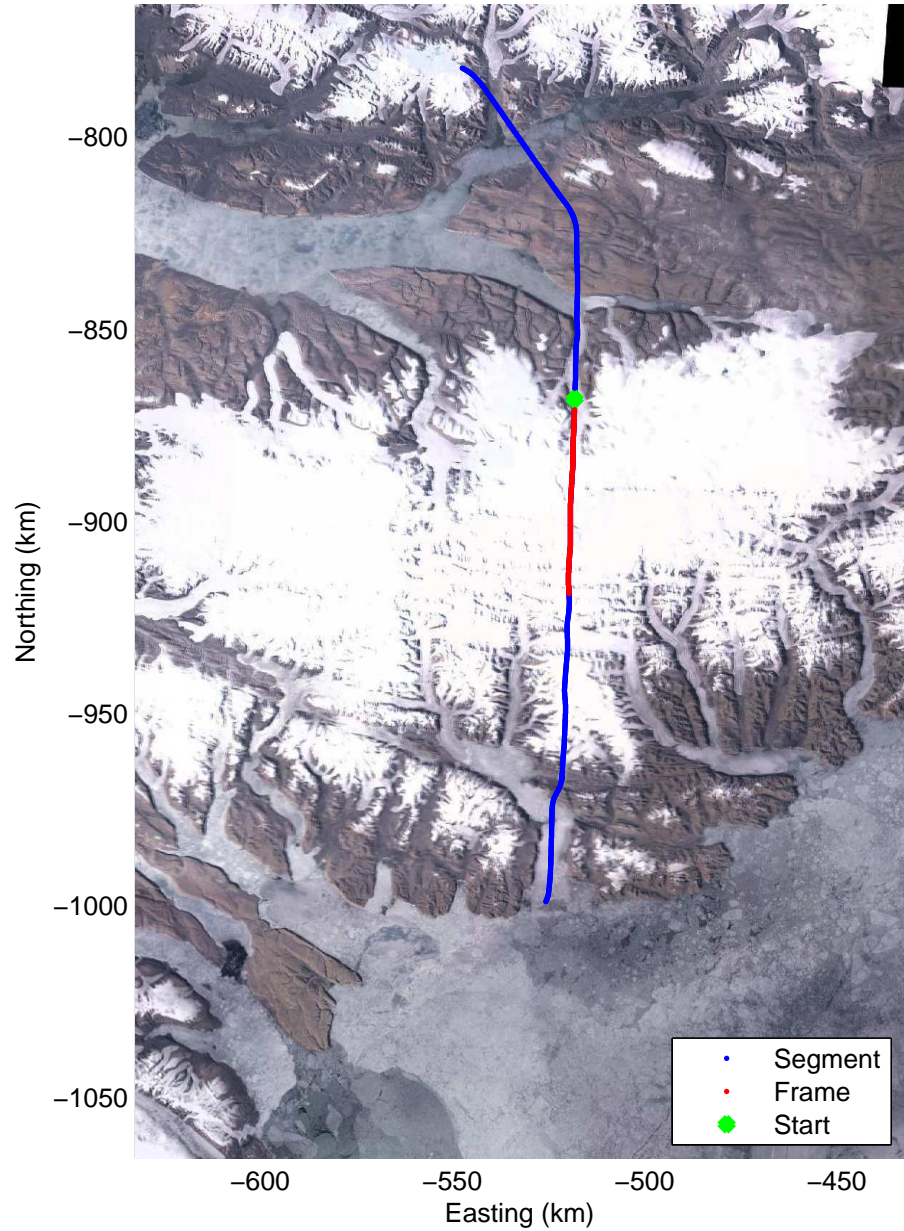

50.70 km  
81.041 N  
77.346 W

Polar Stereograph 70N/-45E

Data Frame ID: 20110510\_04\_002

Data Frame ID: 20110510\_04\_002

0.00 km	10.44 km	20.88 km	Distance	31.31 km	41.75 km	52.18 km
81.051 N	80.981 N	80.903 N	Latitude	80.823 N	80.742 N	80.661 N
77.440 W	77.059 W	76.736 W	Longitude	76.431 W	76.153 W	75.873 W

Polar Stereograph 70N/-45E

Data Frame ID: 20110510\_04\_003

0.00 km	10.44 km	20.88 km	Distance	31.30 km	41.74 km	52.15 km
80.676 N	80.595 N	80.513 N	Latitude	80.431 N	80.350 N	80.268 N
75.925 W	75.649 W	75.378 W	Longitude	75.116 W	74.848 W	74.582 W

Data Frame ID: 20110510\_04\_004

Depth,  $e_r = 3.15$  (m)

2-Way Travel Time (us)

0.00 km	10.44 km	20.87 km	Distance	31.32 km	41.76 km	52.19 km
80.283 N	80.201 N	80.118 N	Latitude	80.036 N	79.953 N	79.869 N
74.638 W	74.386 W	74.131 W	Longitude	73.880 W	73.637 W	73.417 W

Polar Stereograph 70N/-45E

Data Frame ID: 20110510\_04\_005

0.00 km	6.99 km	13.96 km	Distance	20.95 km	27.92 km	34.90 km
79.885 N	79.825 N	79.768 N	Latitude	79.712 N	79.656 N	79.597 N
73.456 W	73.395 W	73.260 W	Longitude	73.101 W	72.949 W	72.842 W