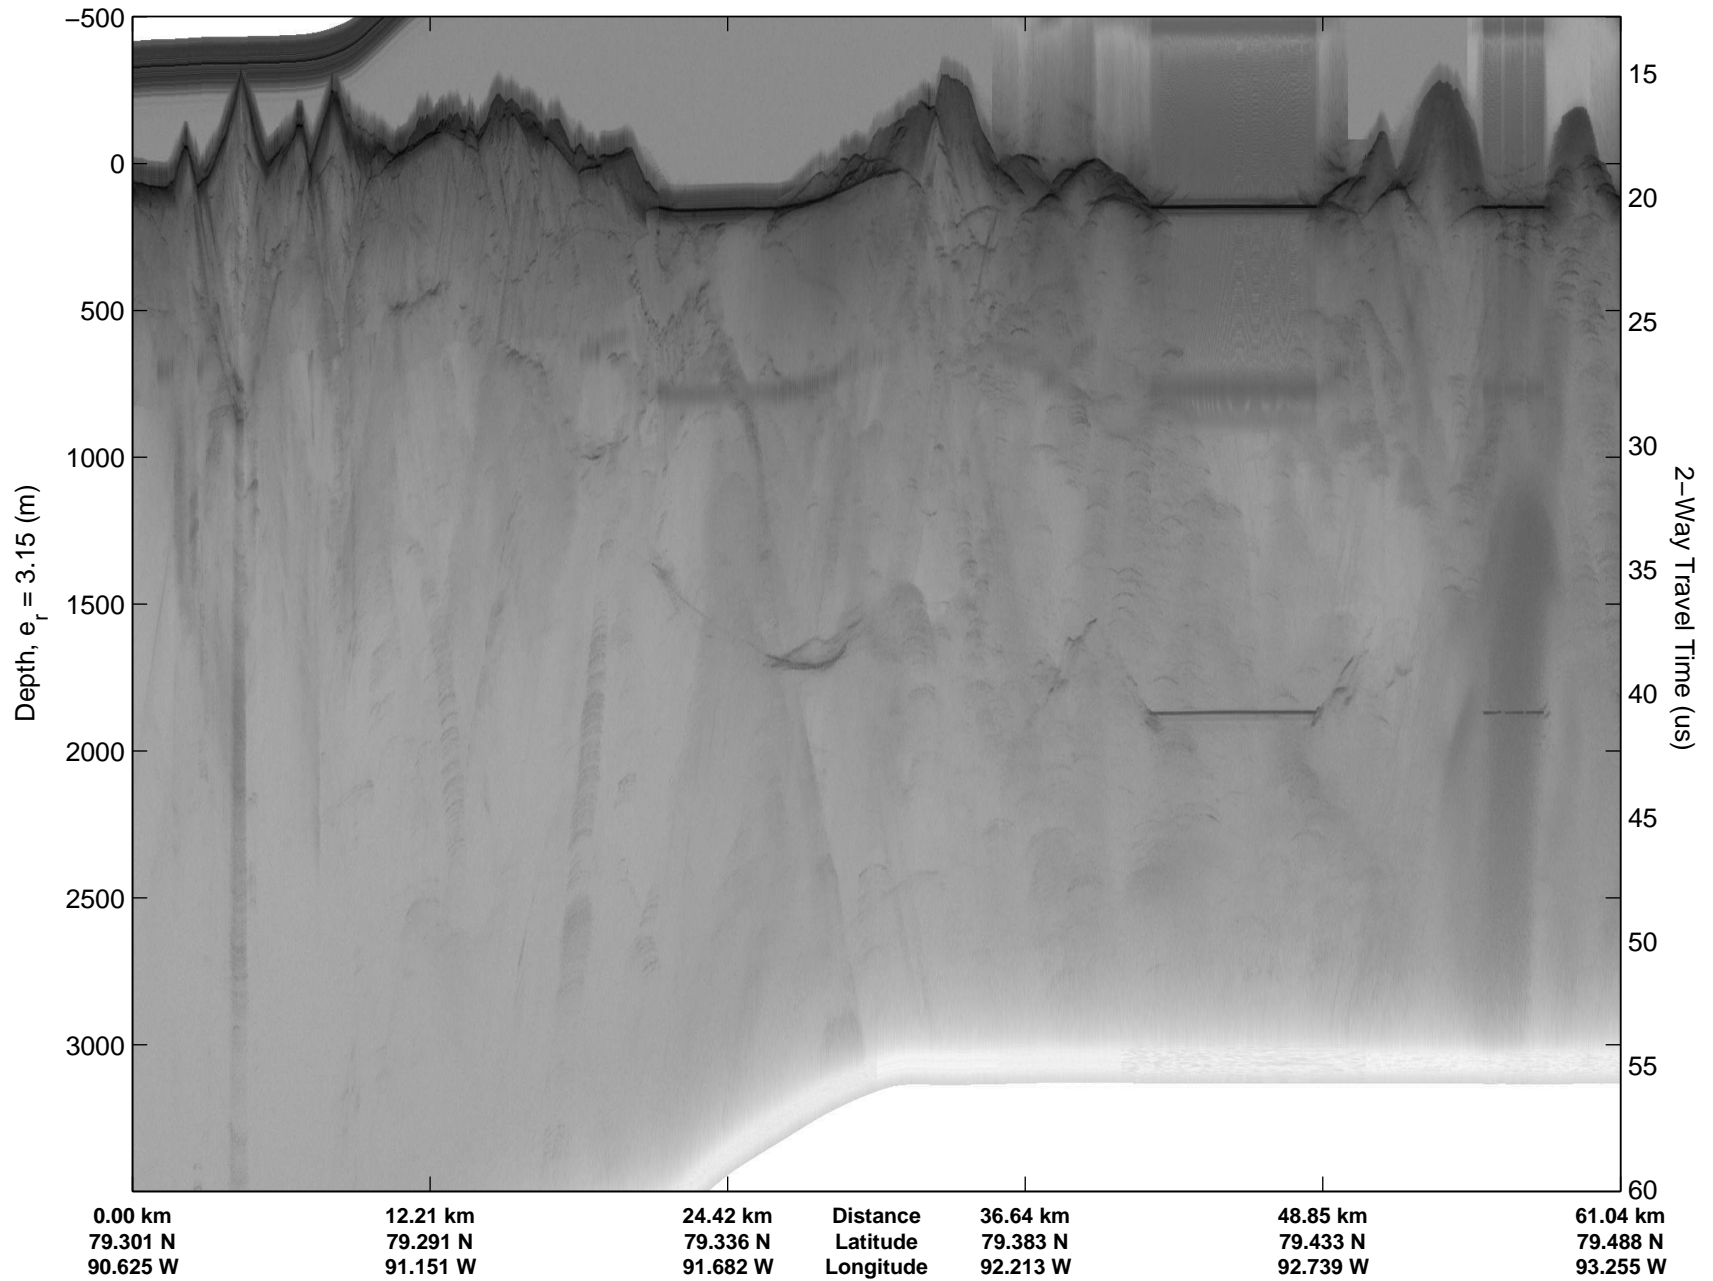

Data Frame ID: 20110510_03_003