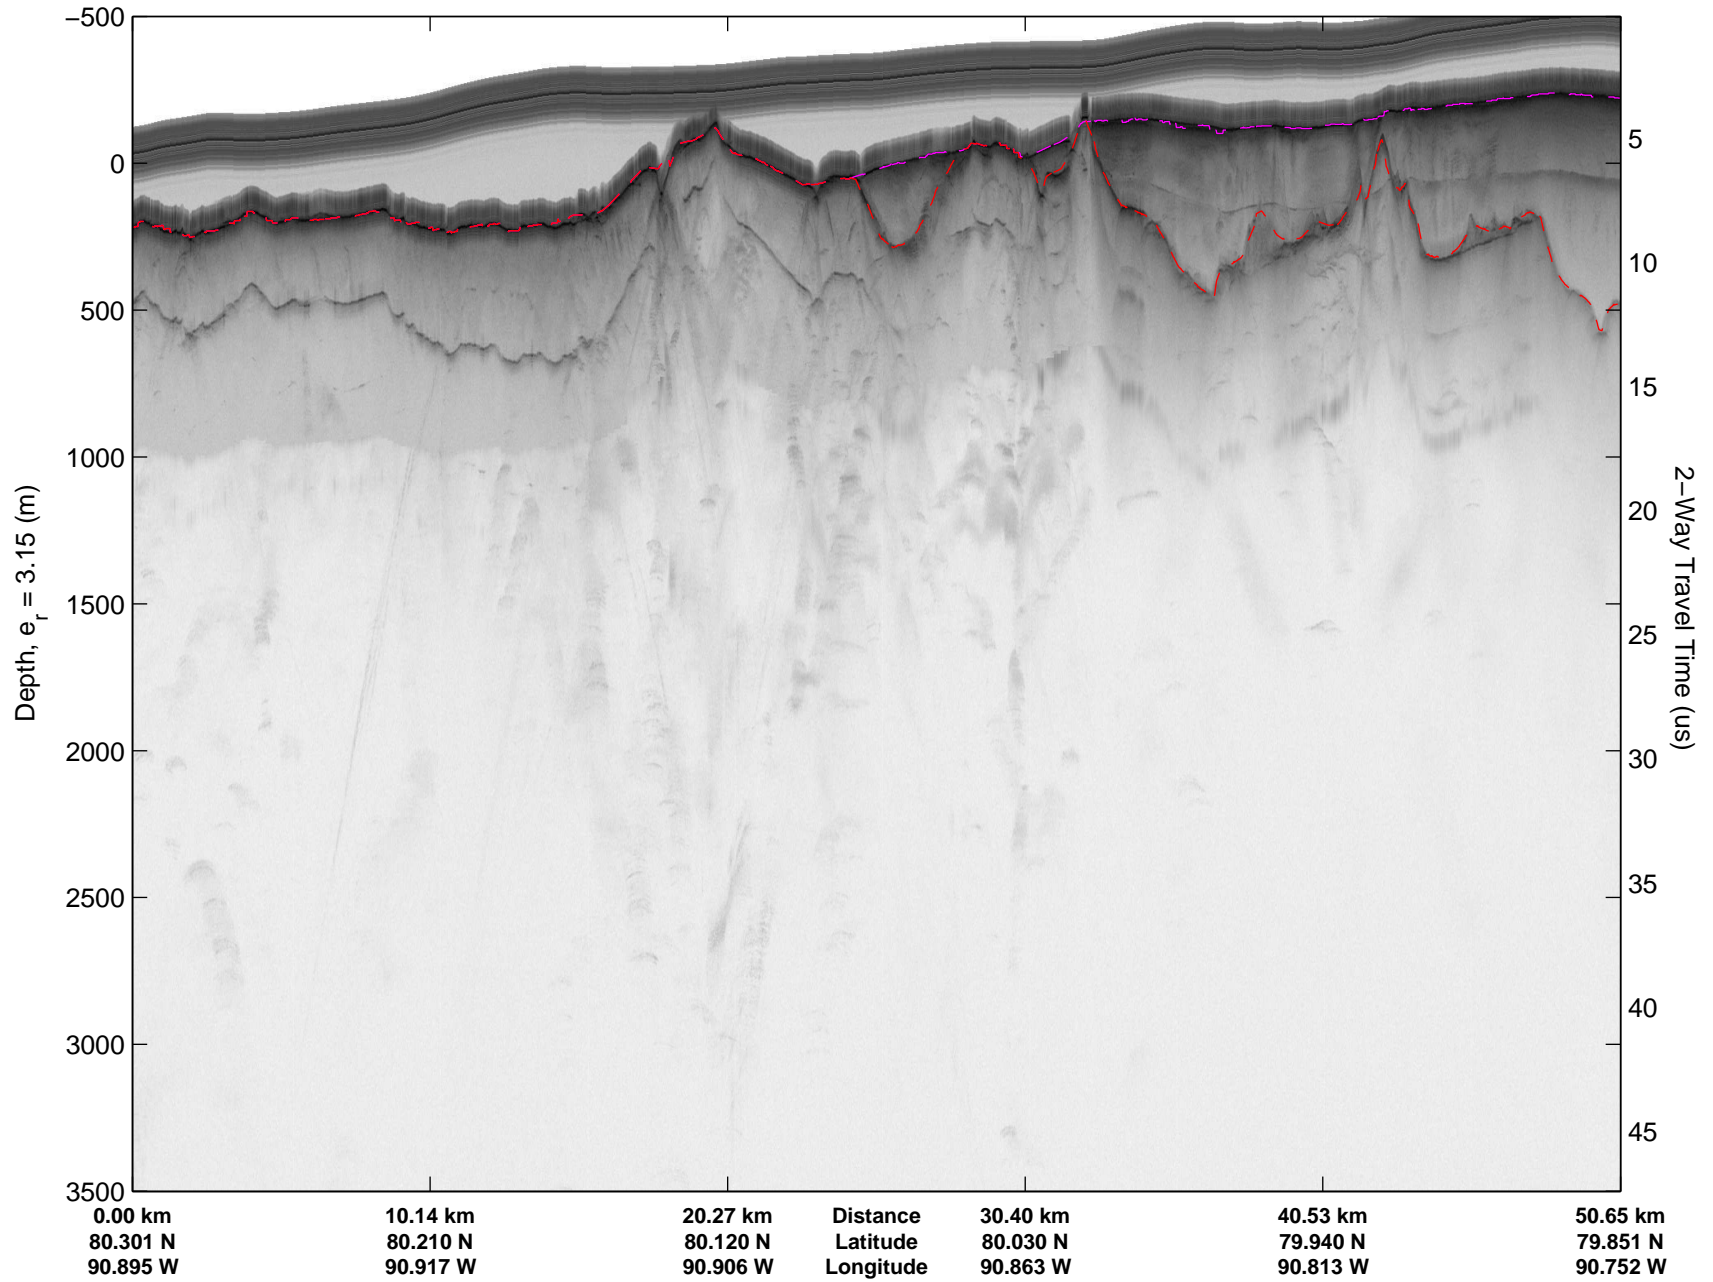

Data Frame ID: 20110510_03_001

Data Frame ID: 20110510_03_001

Data Frame ID: 20110510_03_002

Data Frame ID: 20110510_03_002

Data Frame ID: 20110510_03_003

Data Frame ID: 20110510_03_003

Data Frame ID: 20110510_03_004

0.00 km	6.81 km	13.59 km	Distance	20.39 km	27.19 km	33.97 km
79.479 N	79.509 N	79.526 N	Latitude	79.545 N	79.565 N	79.588 N
93.172 W	93.463 W	93.782 W	Longitude	94.101 W	94.417 W	94.729 W

Polar Stereograph 70N/-45E

0.00 km	8.29 km	16.57 km	Distance	24.86 km	33.14 km	41.41 km
80.085 N	80.138 N	80.117 N	Latitude	80.051 N	79.977 N	79.936 N
99.297 W	99.568 W	99.958 W	Longitude	100.124 W	100.116 W	99.814 W

Polar Stereograph 70N/-45E

Data Frame ID: 20110510_03_009

0.00 km	8.12 km	16.24 km	Distance	24.36 km	32.47 km	40.58 km
79.936 N	79.955 N	79.961 N	Latitude	79.970 N	79.981 N	79.993 N
99.914 W	99.522 W	99.108 W	Longitude	98.696 W	98.286 W	97.879 W