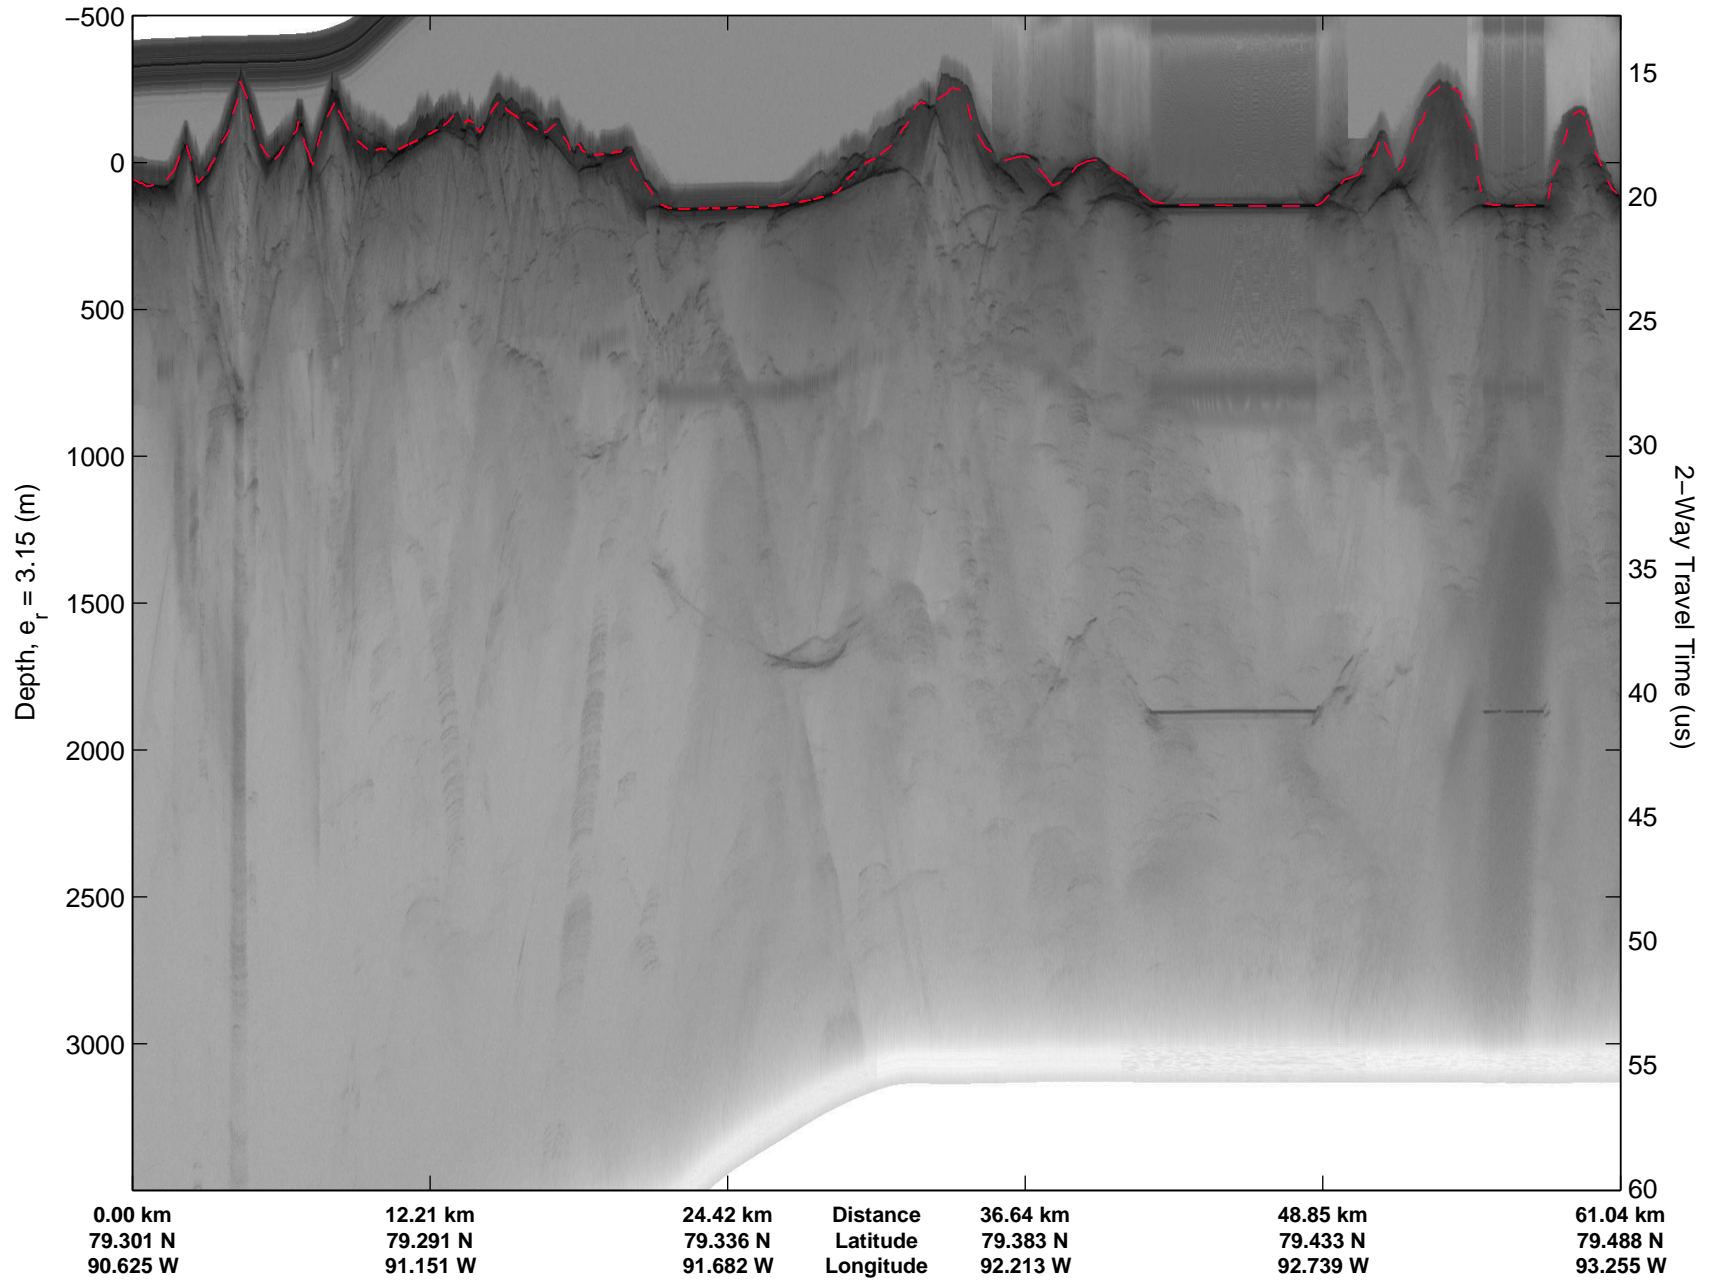

Data Frame ID: 20110510_03_001

Data Frame ID: 20110510_03_001

Data Frame ID: 20110510_03_002

Data Frame ID: 20110510_03_002

Data Frame ID: 20110510_03_003

Data Frame ID: 20110510_03_003

Data Frame ID: 20110510_03_004

0.00 km	6.81 km	13.59 km	Distance	20.39 km	27.19 km	33.97 km
79.479 N	79.509 N	79.526 N	Latitude	79.545 N	79.565 N	79.588 N
93.172 W	93.463 W	93.782 W	Longitude	94.101 W	94.417 W	94.729 W

Polar Stereograph 70N/-45E

0.00 km	8.29 km	16.57 km	Distance	24.86 km	33.14 km	41.41 km
80.085 N	80.138 N	80.117 N	Latitude	80.051 N	79.977 N	79.936 N
99.297 W	99.568 W	99.958 W	Longitude	100.124 W	100.116 W	99.814 W

Polar Stereograph 70N/-45E

Data Frame ID: 20110510_03_009

0.00 km	8.12 km	16.24 km	Distance	24.36 km	32.47 km	40.58 km
79.936 N	79.955 N	79.961 N	Latitude	79.970 N	79.981 N	79.993 N
99.914 W	99.522 W	99.108 W	Longitude	98.696 W	98.286 W	97.879 W