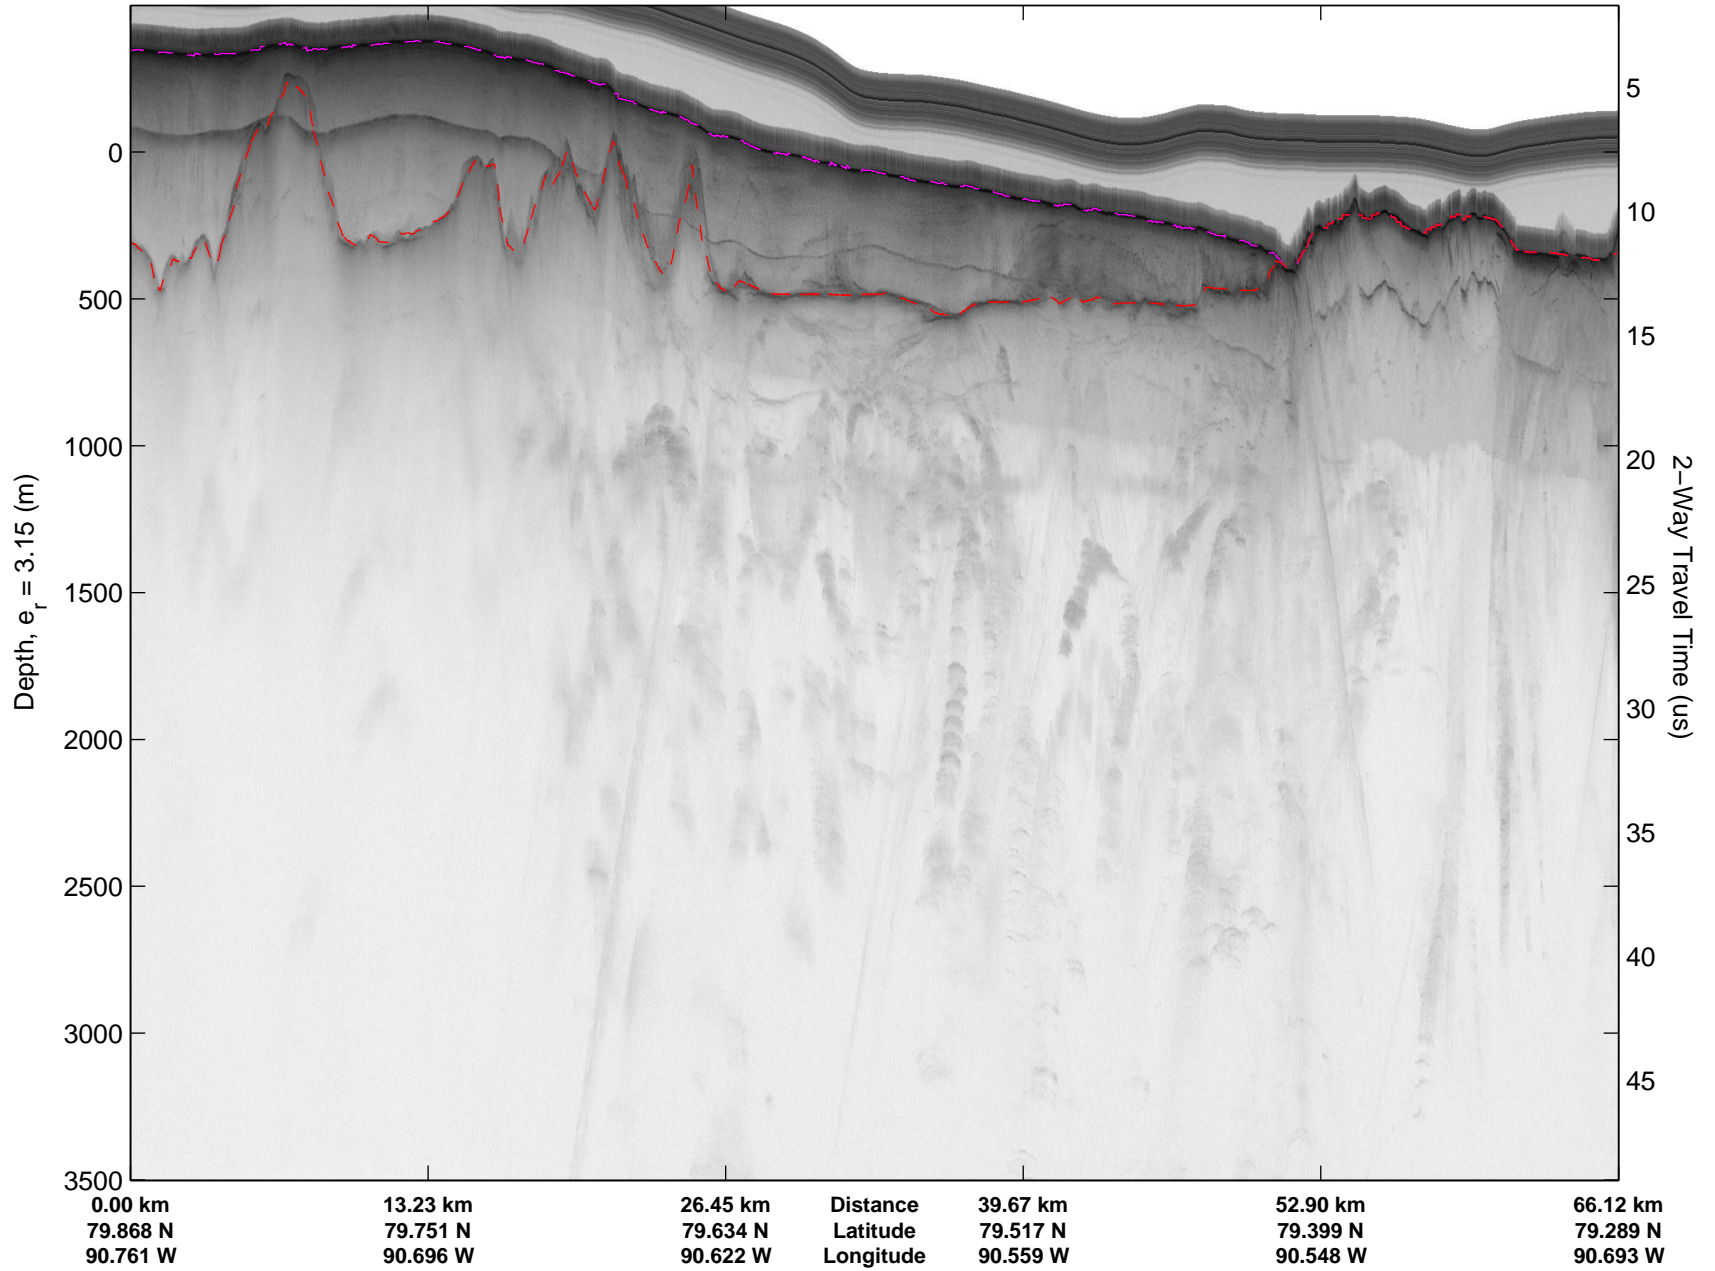

Data Frame ID: 20110510_03_001

Data Frame ID: 20110510_03_001

Data Frame ID: 20110510_03_002

Data Frame ID: 20110510_03_002

Data Frame ID: 20110510_03_003

Data Frame ID: 20110510_03_003

Data Frame ID: 20110510_03_004

0.00 km	6.81 km	13.59 km	Distance	20.39 km	27.19 km	33.97 km
79.479 N	79.509 N	79.526 N	Latitude	79.545 N	79.565 N	79.588 N
93.172 W	93.463 W	93.782 W	Longitude	94.101 W	94.417 W	94.729 W

Polar Stereograph 70N/-45E

0.00 km	8.29 km	16.57 km	Distance	24.86 km	33.14 km	41.41 km
80.085 N	80.138 N	80.117 N	Latitude	80.051 N	79.977 N	79.936 N
99.297 W	99.568 W	99.958 W	Longitude	100.124 W	100.116 W	99.814 W

Polar Stereograph 70N/-45E

Data Frame ID: 20110510_03_009

0.00 km	8.12 km	16.24 km	Distance	24.36 km	32.47 km	40.58 km
79.936 N	79.955 N	79.961 N	Latitude	79.970 N	79.981 N	79.993 N
99.914 W	99.522 W	99.108 W	Longitude	98.696 W	98.286 W	97.879 W