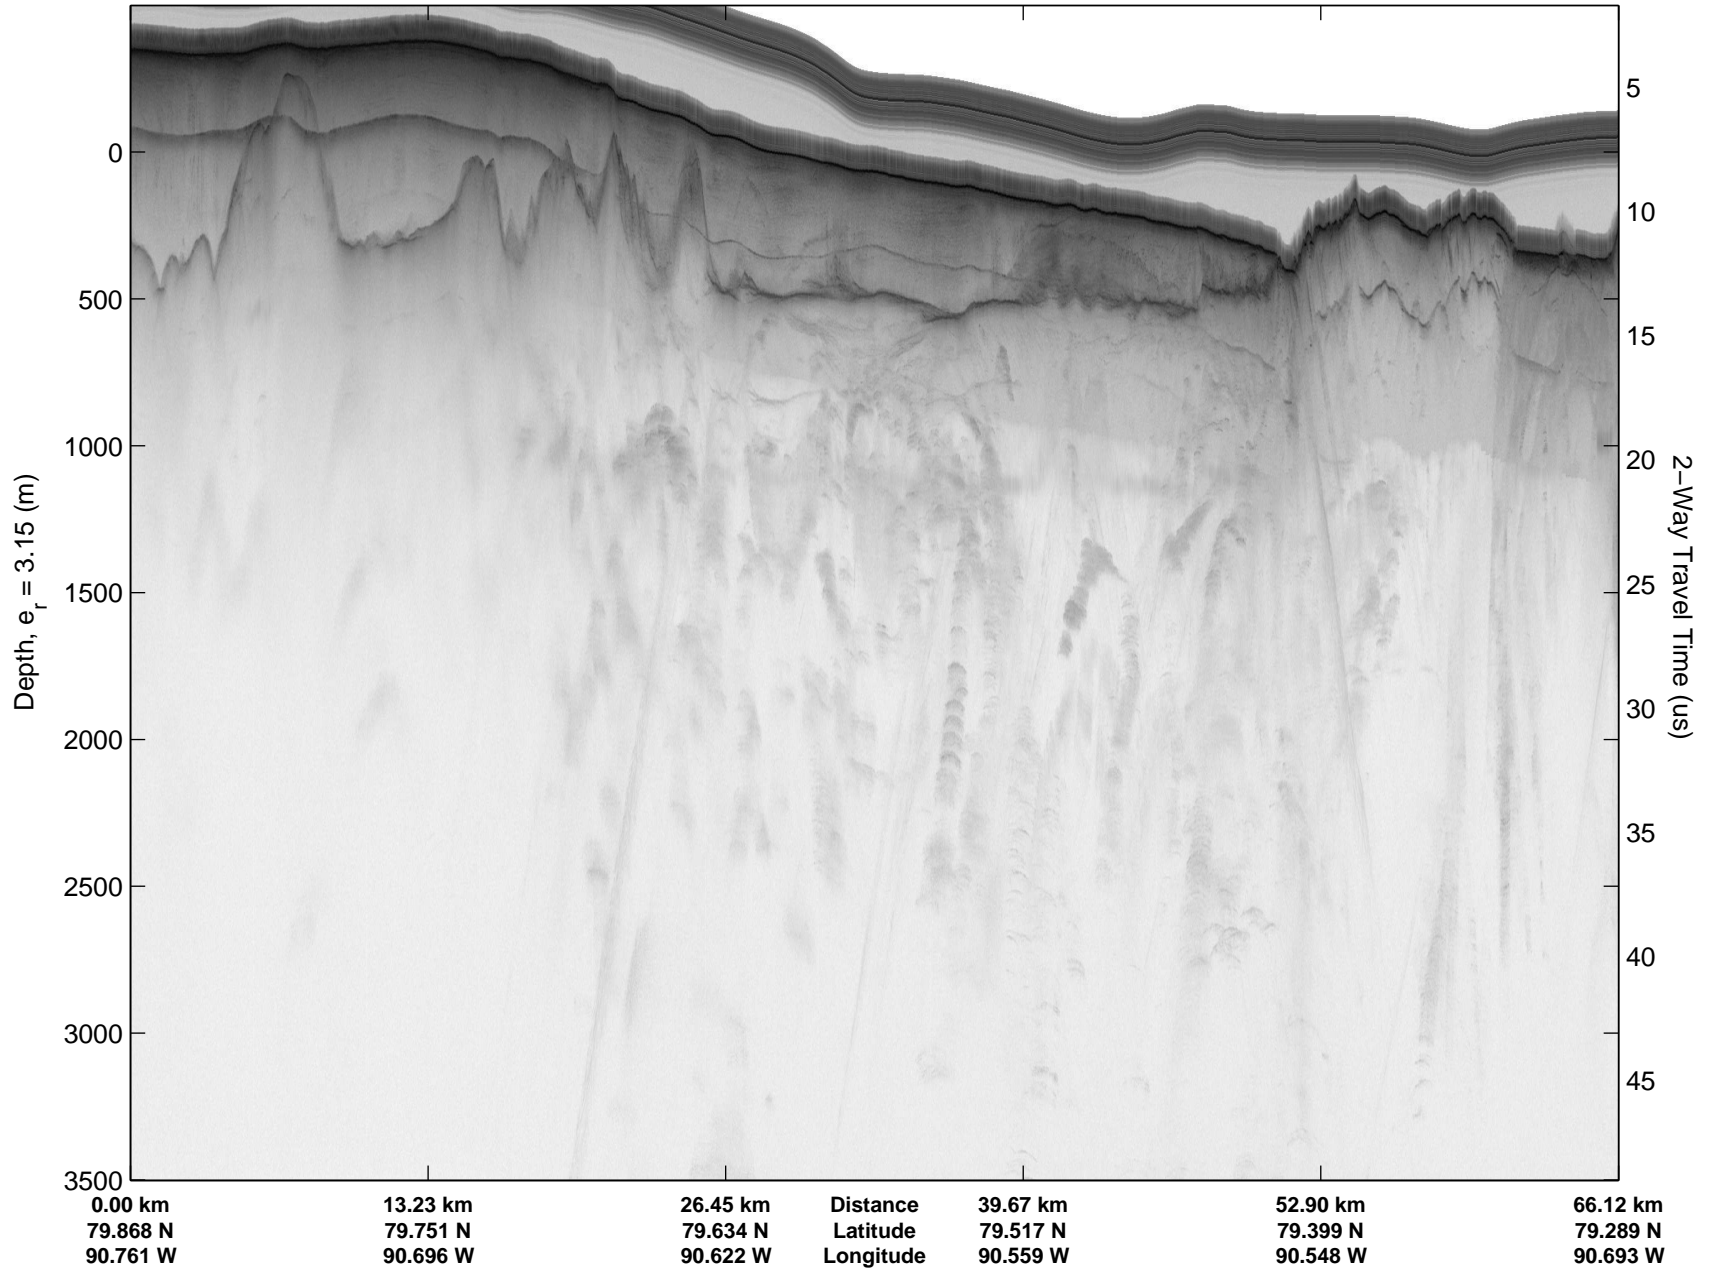

Data Frame ID: 20110510_03_001

Data Frame ID: 20110510_03_001

Data Frame ID: 20110510_03_002

Data Frame ID: 20110510_03_002

Data Frame ID: 20110510_03_003

Data Frame ID: 20110510_03_003

Data Frame ID: 20110510_03_004

0.00 km	6.81 km	13.59 km	Distance	20.39 km	27.19 km	33.97 km
79.479 N	79.509 N	79.526 N	Latitude	79.545 N	79.565 N	79.588 N
93.172 W	93.463 W	93.782 W	Longitude	94.101 W	94.417 W	94.729 W

Polar Stereograph 70N/-45E

0.00 km	8.29 km	16.57 km	Distance	24.86 km	33.14 km	41.41 km
80.085 N	80.138 N	80.117 N	Latitude	80.051 N	79.977 N	79.936 N
99.297 W	99.568 W	99.958 W	Longitude	100.124 W	100.116 W	99.814 W

Polar Stereograph 70N/-45E

Data Frame ID: 20110510_03_009

0.00 km	8.12 km	16.24 km	Distance	24.36 km	32.47 km	40.58 km
79.936 N	79.955 N	79.961 N	Latitude	79.970 N	79.981 N	79.993 N
99.914 W	99.522 W	99.108 W	Longitude	98.696 W	98.286 W	97.879 W