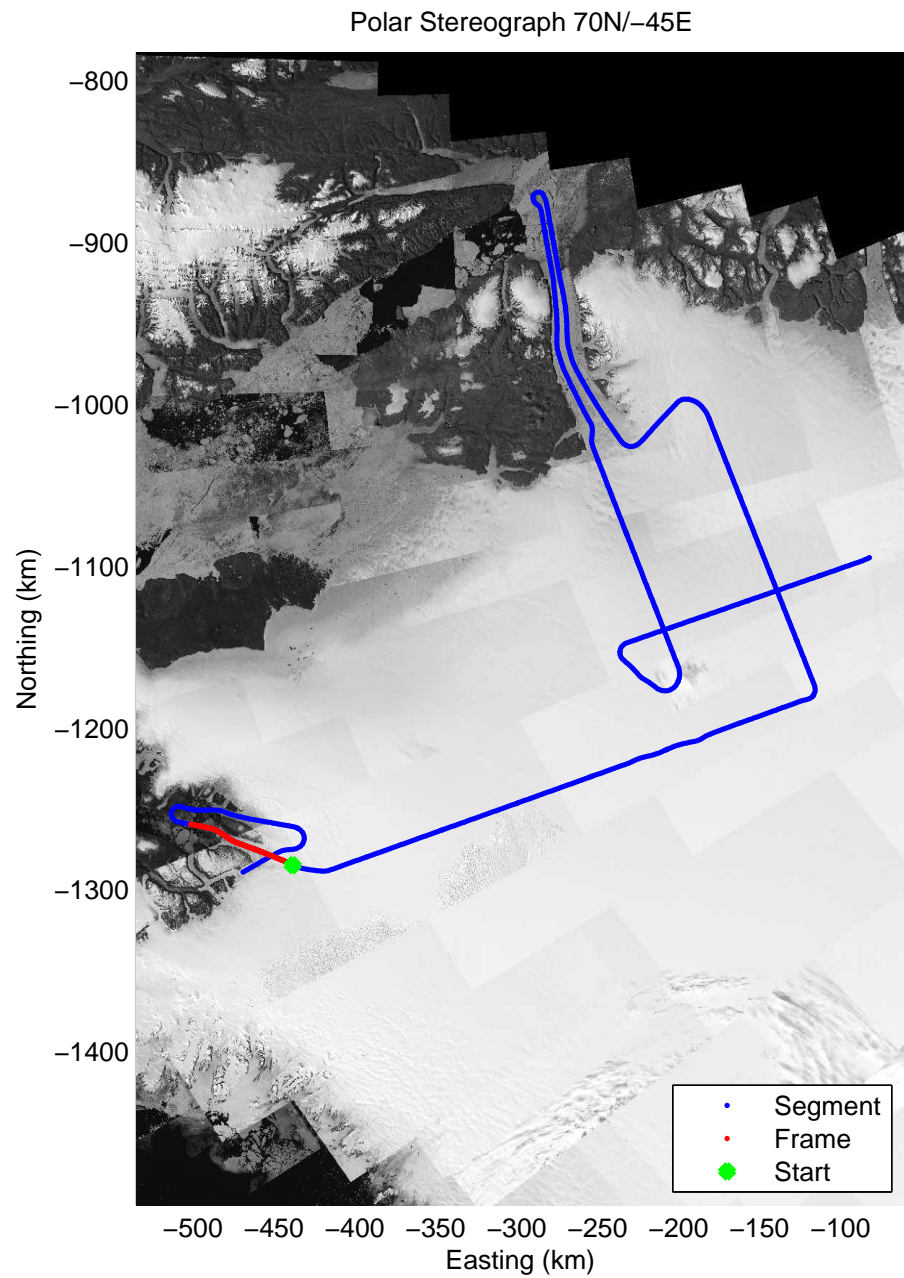

Data Frame ID: 20110507\_02\_027

Data Frame ID: 20110507\_02\_027

0.00 km	10.43 km	20.86 km	Distance	31.27 km	41.70 km	52.12 km
77.683 N	77.627 N	77.571 N	Latitude	77.523 N	77.504 N	77.503 N
62.201 W	62.550 W	62.894 W	Longitude	63.258 W	63.679 W	64.105 W