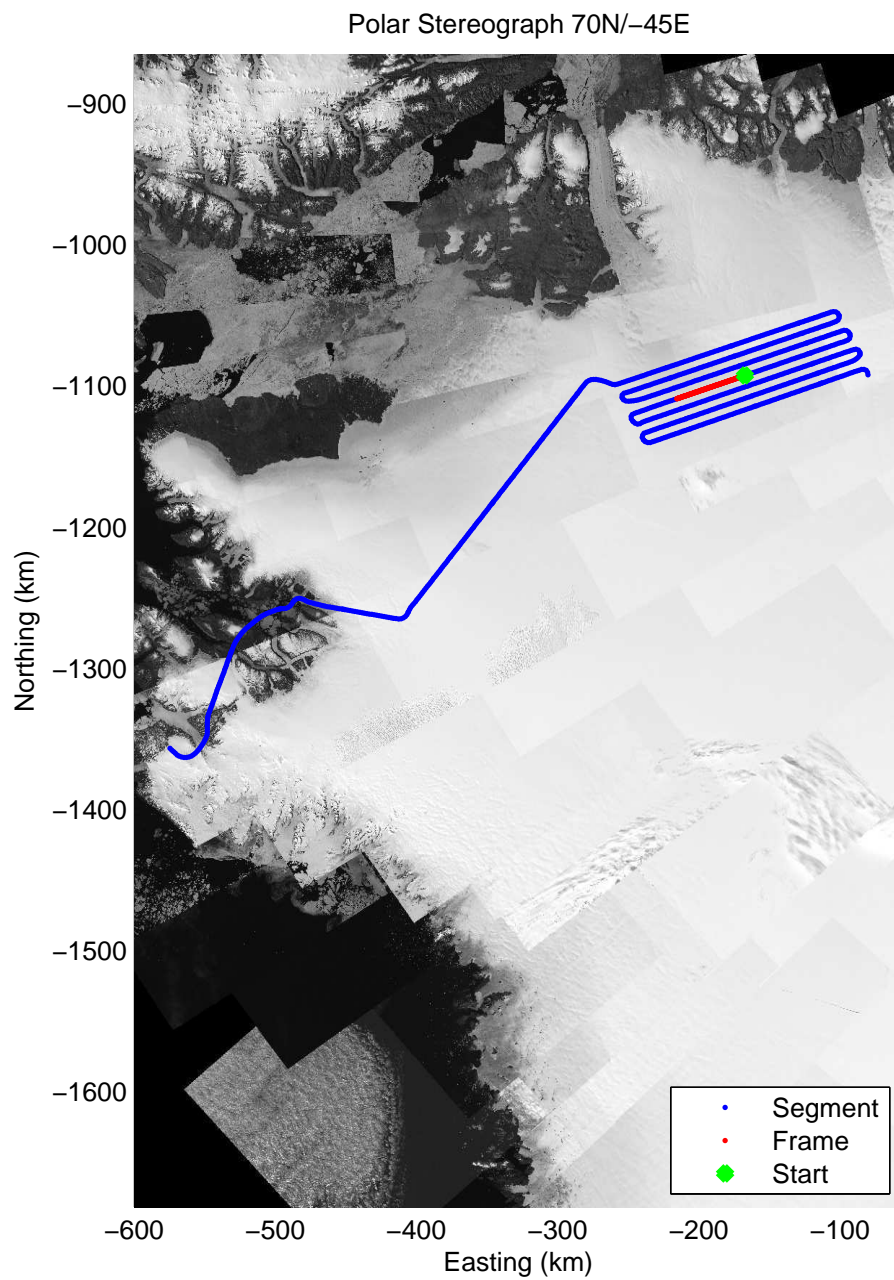

Data Frame ID: 20110507_01_022

Data Frame ID: 20110507_01_022

Data Frame ID: 20110507_01_023

Data Frame ID: 20110507_01_023

Data Frame ID: 20110507_01_024

Data Frame ID: 20110507_01_024

0.00 km	10.51 km	21.01 km	Distance	31.52 km	42.03 km	52.52 km
80.016 N	79.975 N	79.933 N	Latitude	79.891 N	79.848 N	79.804 N
51.683 W	52.169 W	52.652 W	Longitude	53.130 W	53.605 W	54.075 W