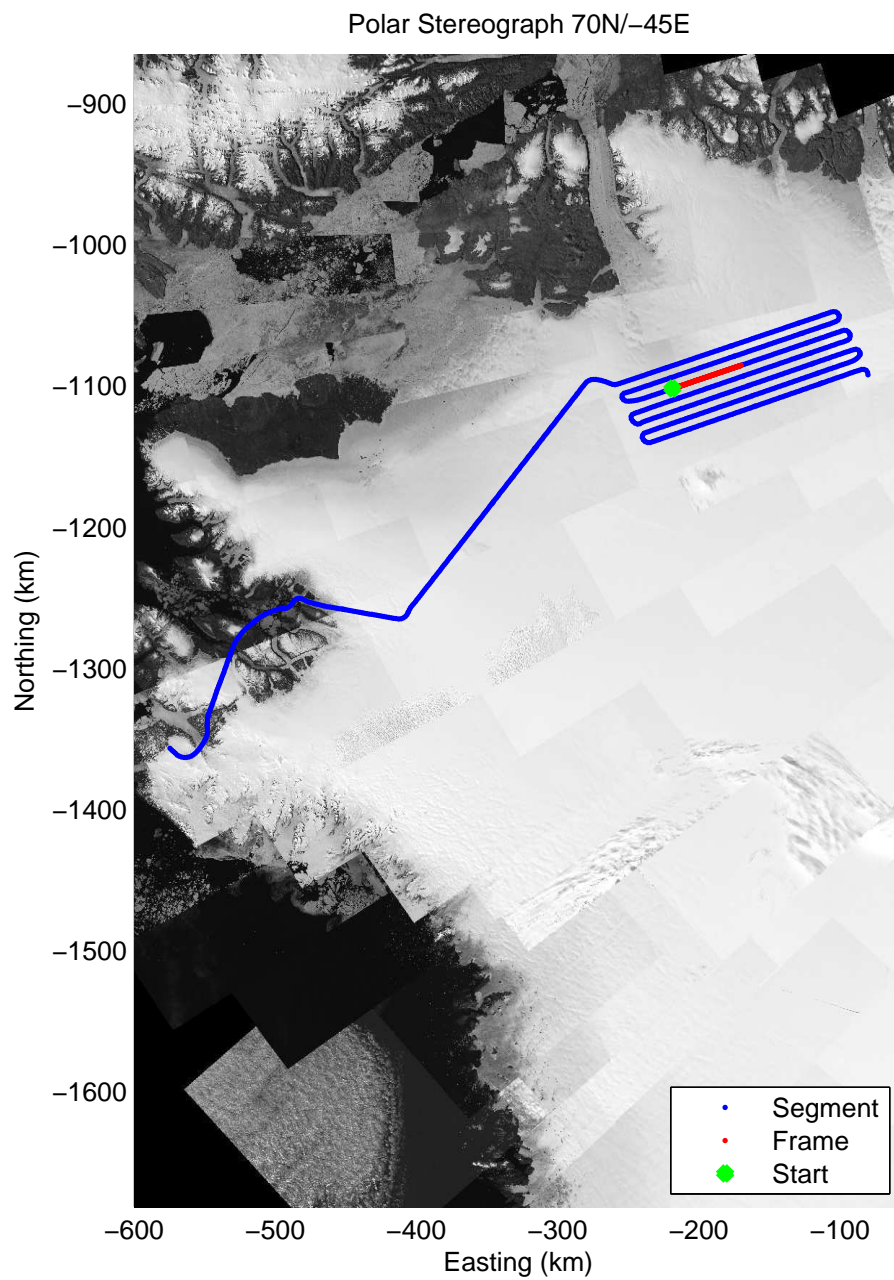

Data Frame ID: 20110507_01_018

Data Frame ID: 20110507_01_018

Data Frame ID: 20110507_01_019

Data Frame ID: 20110507_01_019

0.00 km	8.20 km	16.38 km	Distance	24.57 km	32.76 km	40.93 km
79.518 N	79.512 N	79.542 N	Latitude	79.580 N	79.617 N	79.654 N
58.185 W	57.817 W	57.452 W	Longitude	57.105 W	56.757 W	56.405 W