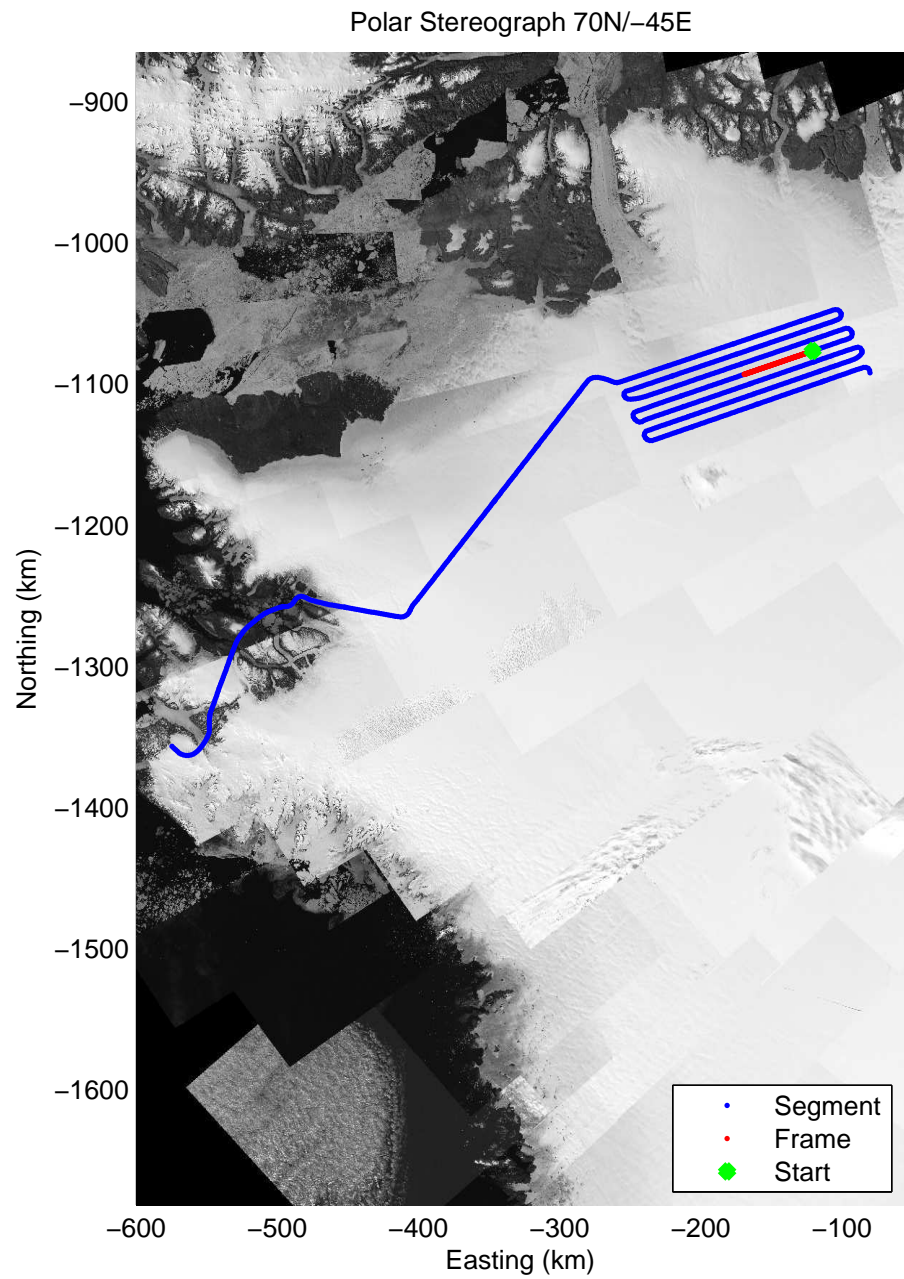

Data Frame ID: 20110507_01_022

Data Frame ID: 20110507_01_022

Data Frame ID: 20110507_01_023

Data Frame ID: 20110507_01_023

Data Frame ID: 20110507_01_024

Data Frame ID: 20110507_01_024

0.00 km	10.51 km	21.01 km	Distance	31.52 km	42.03 km	52.52 km
80.016 N	79.975 N	79.933 N	Latitude	79.891 N	79.848 N	79.804 N
51.683 W	52.169 W	52.652 W	Longitude	53.130 W	53.605 W	54.075 W