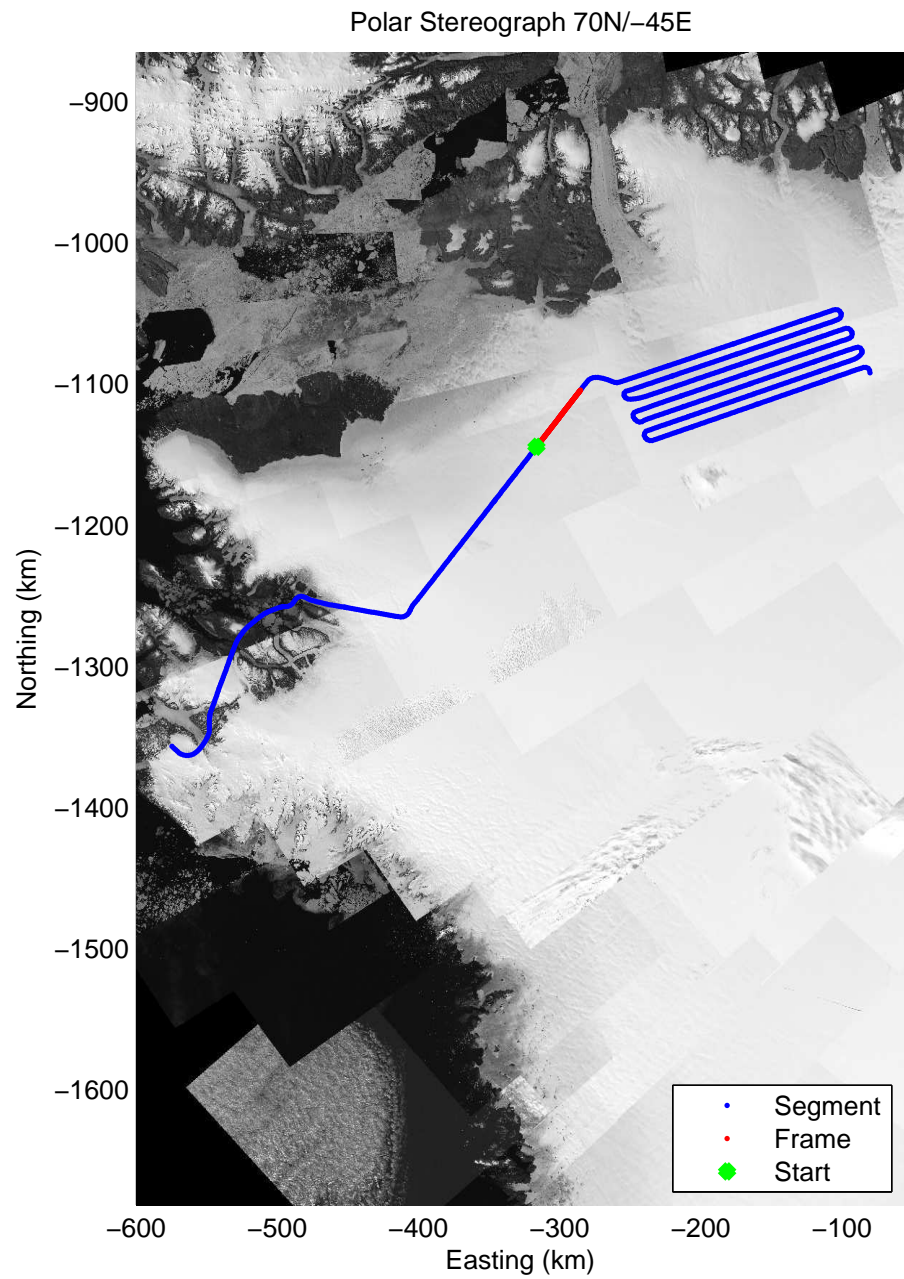

Data Frame ID: 20110507_01_007

Data Frame ID: 20110507_01_007

Data Frame ID: 20110507_01_008

Data Frame ID: 20110507_01_008

0.00 km	10.40 km	20.82 km	Distance	31.21 km	41.61 km	52.01 km
78.639 N	78.725 N	78.812 N	Latitude	78.898 N	78.985 N	79.071 N
61.557 W	61.384 W	61.208 W	Longitude	61.029 W	60.849 W	60.666 W