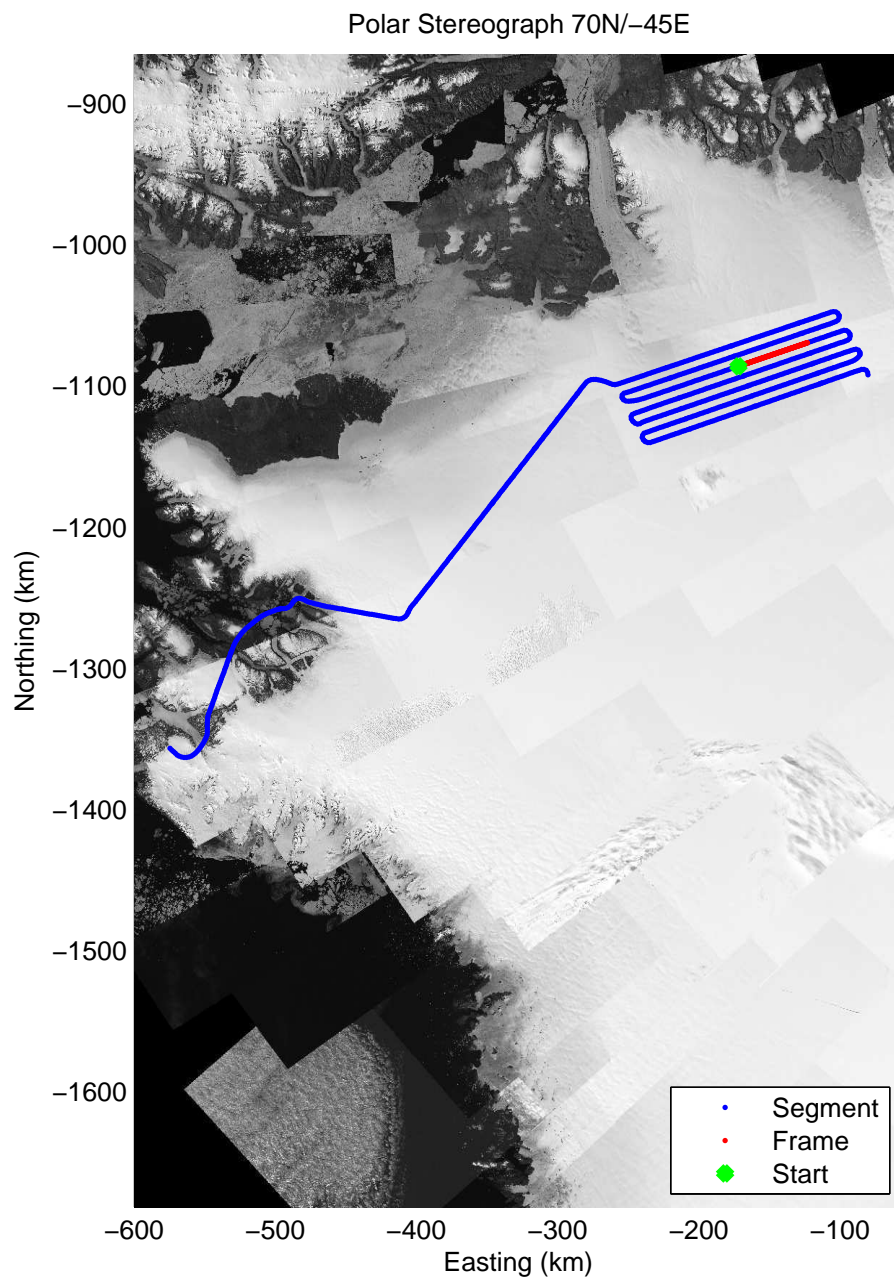

Data Frame ID: 20110507_01_021

Data Frame ID: 20110507_01_021

0.00 km	10.57 km	21.14 km	Distance	31.69 km	42.26 km	52.82 km
79.865 N	79.910 N	79.953 N	Latitude	79.996 N	80.038 N	80.079 N
54.268 W	53.792 W	53.312 W	Longitude	52.828 W	52.340 W	51.848 W