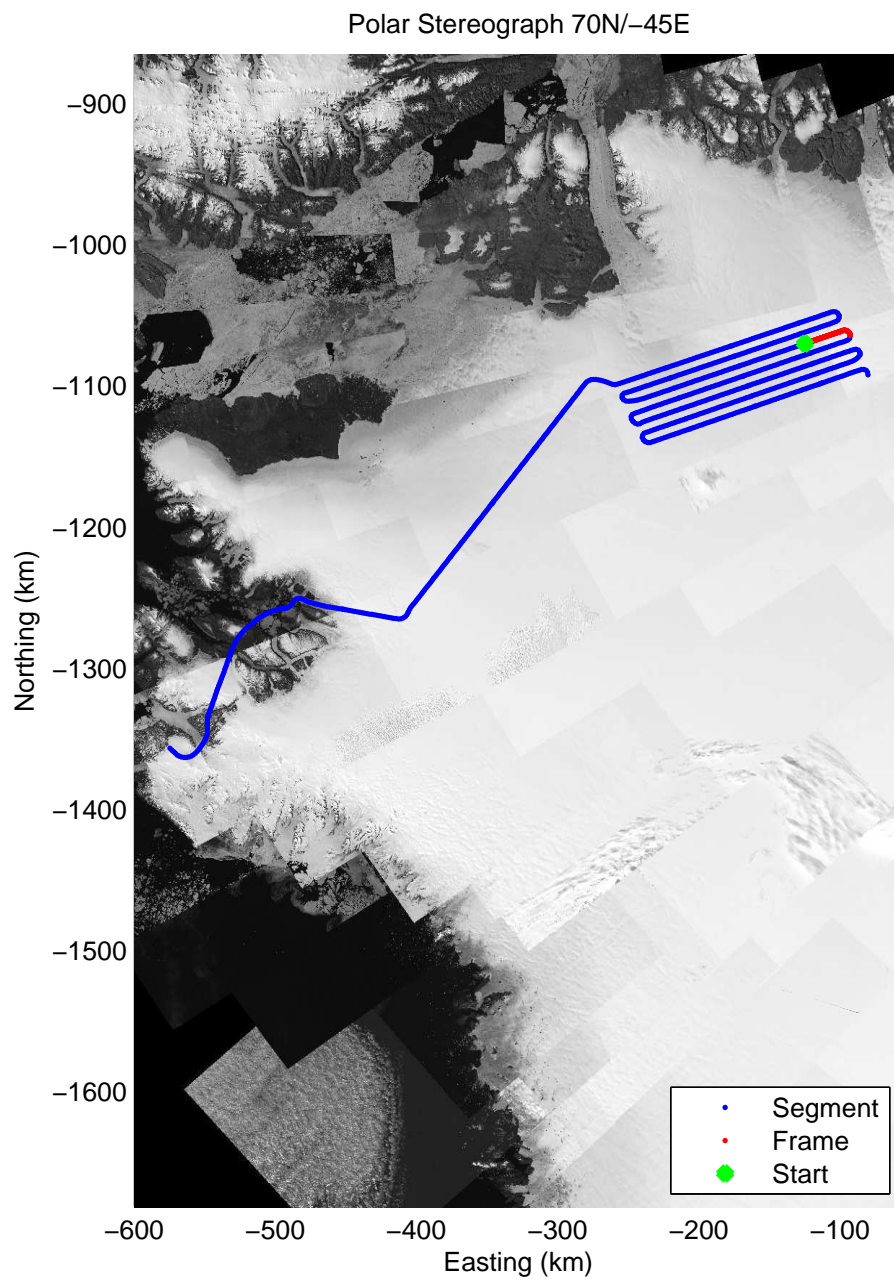

Data Frame ID: 20110507_01_021

Data Frame ID: 20110507_01_021

0.00 km	10.57 km	21.14 km	Distance	31.69 km	42.26 km	52.82 km
79.865 N	79.910 N	79.953 N	Latitude	79.996 N	80.038 N	80.079 N
54.268 W	53.792 W	53.312 W	Longitude	52.828 W	52.340 W	51.848 W