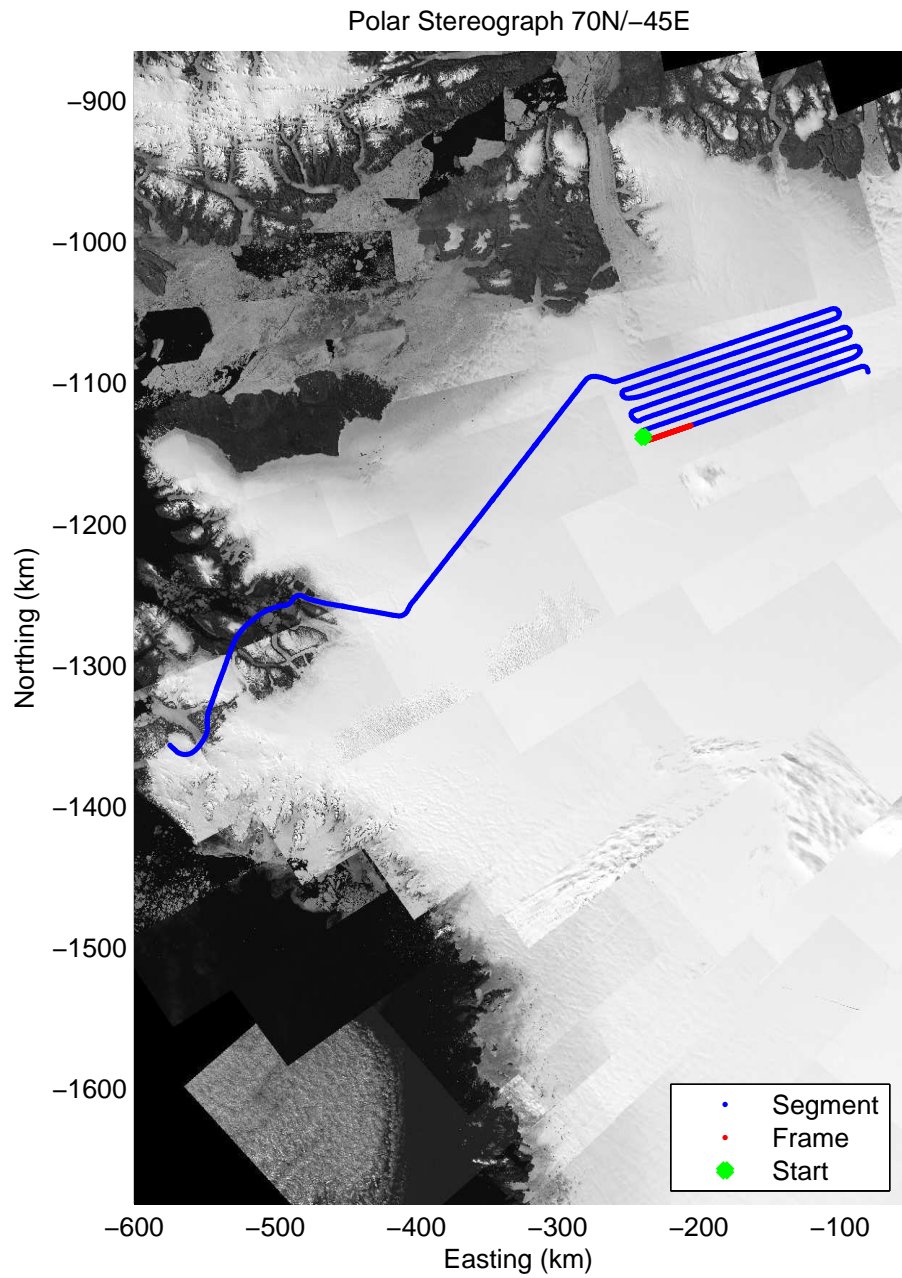

Data Frame ID: 20110507_01_033

Data Frame ID: 20110507_01_034

Data Frame ID: 20110507_01_034

Data Frame ID: 20110507_01_035

0.00 km
79.282 N
57.128 W

7.39 km
79.281 N
56.803 W

14.75 km
79.315 N
56.499 W

Distance
Latitude
Longitude