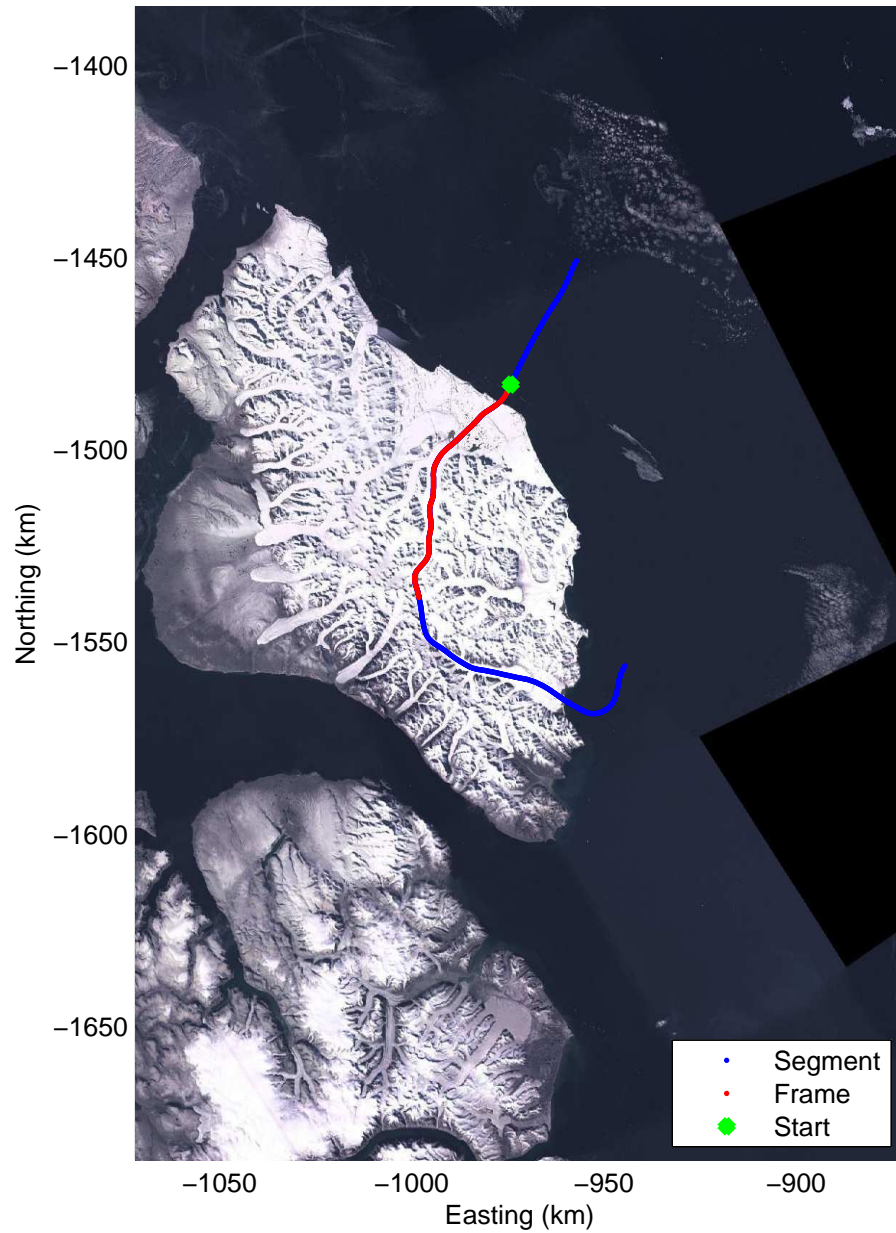

Polar Stereograph 70N/-45E

Data Frame ID: 20110505_02_001

0.00 km	7.81 km	15.61 km	Distance	23.41 km	31.21 km	39.00 km
74.045 N	73.976 N	73.906 N	Latitude	73.837 N	73.767 N	73.698 N
78.465 W	78.428 W	78.421 W	Longitude	78.405 W	78.378 W	78.345 W

Polar Stereograph 70N/-45E

Data Frame ID: 20110505_02_002

0.00 km	13.21 km	26.41 km	Distance	39.61 km	52.80 km	66.00 km
73.716 N	73.602 N	73.486 N	Latitude	73.380 N	73.279 N	73.178 N
78.354 W	78.424 W	78.516 W	Longitude	78.367 W	78.157 W	78.025 W

Polar Stereograph 70N/-45E

Data Frame ID: 20110505_02_003

0.00 km	11.29 km	22.55 km	Distance	33.82 km	45.09 km	56.36 km
73.190 N	73.118 N	73.104 N	Latitude	73.127 N	73.157 N	73.157 N
78.070 W	77.830 W	77.494 W	Longitude	77.162 W	76.833 W	76.489 W

Data Frame ID: 20110505_02_003

Polar Stereograph 70N/-45E

Data Frame ID: 20110505_02_004

0.00 km	4.84 km	9.69 km	Distance	14.53 km	19.36 km	24.20 km
73.156 N	73.158 N	73.177 N	Latitude	73.218 N	73.259 N	73.301 N
76.550 W	76.402 W	76.275 W	Longitude	76.236 W	76.280 W	76.307 W