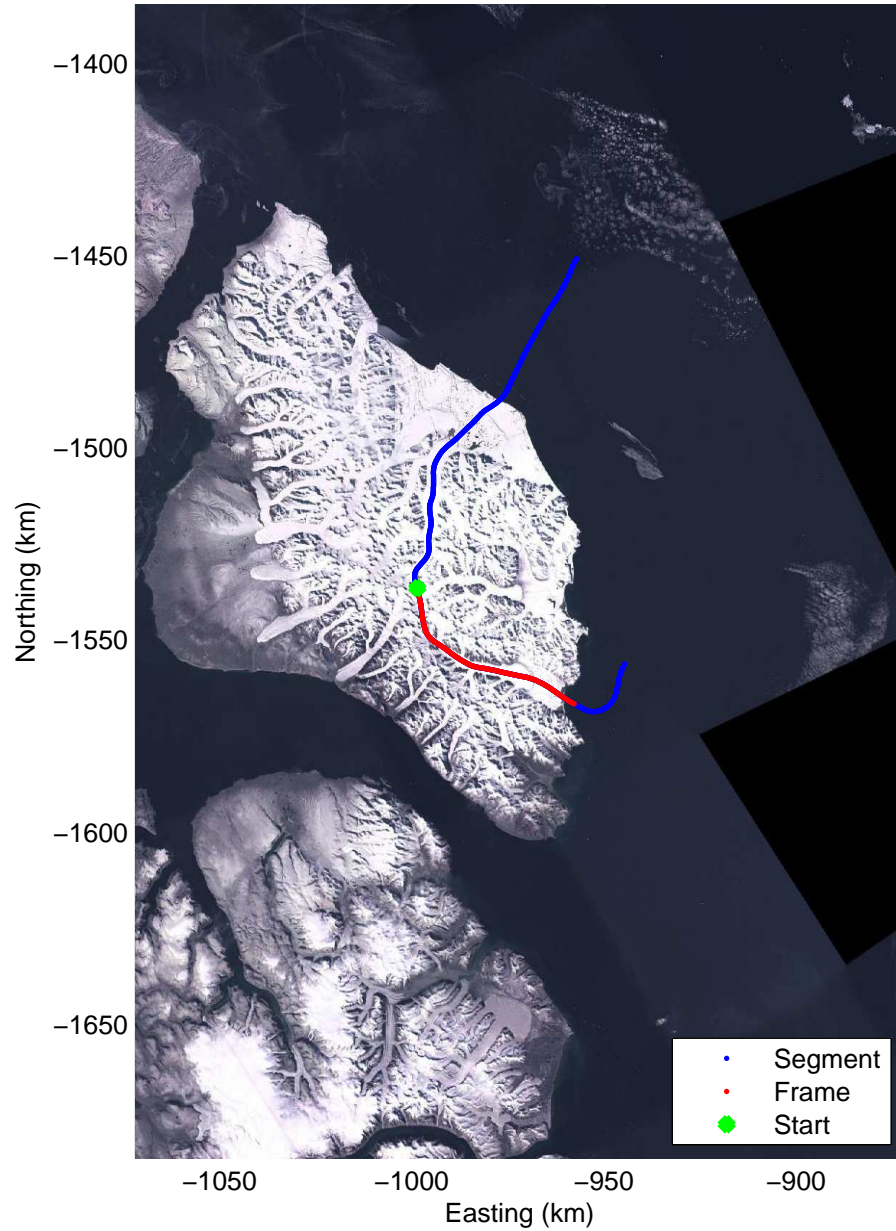

Polar Stereograph 70N/-45E

Data Frame ID: 20110505_02_001

0.00 km	7.81 km	15.61 km	Distance	23.41 km	31.21 km	39.00 km
74.045 N	73.976 N	73.906 N	Latitude	73.837 N	73.767 N	73.698 N
78.465 W	78.428 W	78.421 W	Longitude	78.405 W	78.378 W	78.345 W

Polar Stereograph 70N/-45E

Data Frame ID: 20110505_02_002

0.00 km	13.21 km	26.41 km	Distance	39.61 km	52.80 km	66.00 km
73.716 N	73.602 N	73.486 N	Latitude	73.380 N	73.279 N	73.178 N
78.354 W	78.424 W	78.516 W	Longitude	78.367 W	78.157 W	78.025 W

Polar Stereograph 70N/-45E

Data Frame ID: 20110505_02_003

0.00 km	11.29 km	22.55 km	Distance	33.82 km	45.09 km	56.36 km
73.190 N	73.118 N	73.104 N	Latitude	73.127 N	73.157 N	73.157 N
78.070 W	77.830 W	77.494 W	Longitude	77.162 W	76.833 W	76.489 W

Data Frame ID: 20110505_02_003

Polar Stereograph 70N/-45E

Data Frame ID: 20110505_02_004

0.00 km	4.84 km	9.69 km	Distance	14.53 km	19.36 km	24.20 km
73.156 N	73.158 N	73.177 N	Latitude	73.218 N	73.259 N	73.301 N
76.550 W	76.402 W	76.275 W	Longitude	76.236 W	76.280 W	76.307 W