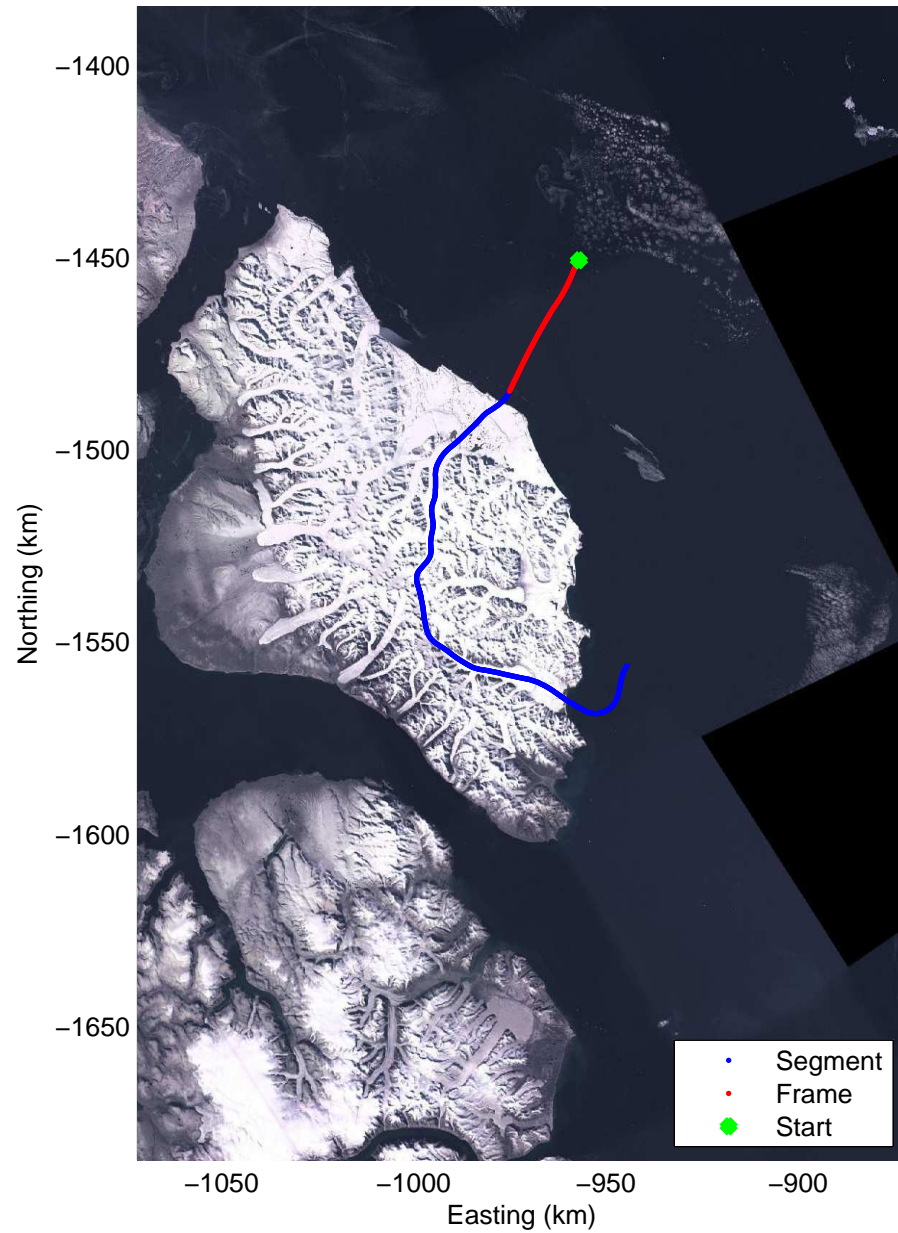

Polar Stereograph 70N/-45E

Data Frame ID: 20110505_02_001

0.00 km	7.81 km	15.61 km	Distance	23.41 km	31.21 km	39.00 km
74.045 N	73.976 N	73.906 N	Latitude	73.837 N	73.767 N	73.698 N
78.465 W	78.428 W	78.421 W	Longitude	78.405 W	78.378 W	78.345 W

Polar Stereograph 70N/-45E

Data Frame ID: 20110505_02_002

0.00 km	13.21 km	26.41 km	Distance	39.61 km	52.80 km	66.00 km
73.716 N	73.602 N	73.486 N	Latitude	73.380 N	73.279 N	73.178 N
78.354 W	78.424 W	78.516 W	Longitude	78.367 W	78.157 W	78.025 W

Polar Stereograph 70N/-45E

Data Frame ID: 20110505_02_003

0.00 km	11.29 km	22.55 km	Distance	33.82 km	45.09 km	56.36 km
73.190 N	73.118 N	73.104 N	Latitude	73.127 N	73.157 N	73.157 N
78.070 W	77.830 W	77.494 W	Longitude	77.162 W	76.833 W	76.489 W

Data Frame ID: 20110505_02_003

Polar Stereograph 70N/-45E

Data Frame ID: 20110505_02_004

0.00 km	4.84 km	9.69 km	Distance	14.53 km	19.36 km	24.20 km
73.156 N	73.158 N	73.177 N	Latitude	73.218 N	73.259 N	73.301 N
76.550 W	76.402 W	76.275 W	Longitude	76.236 W	76.280 W	76.307 W