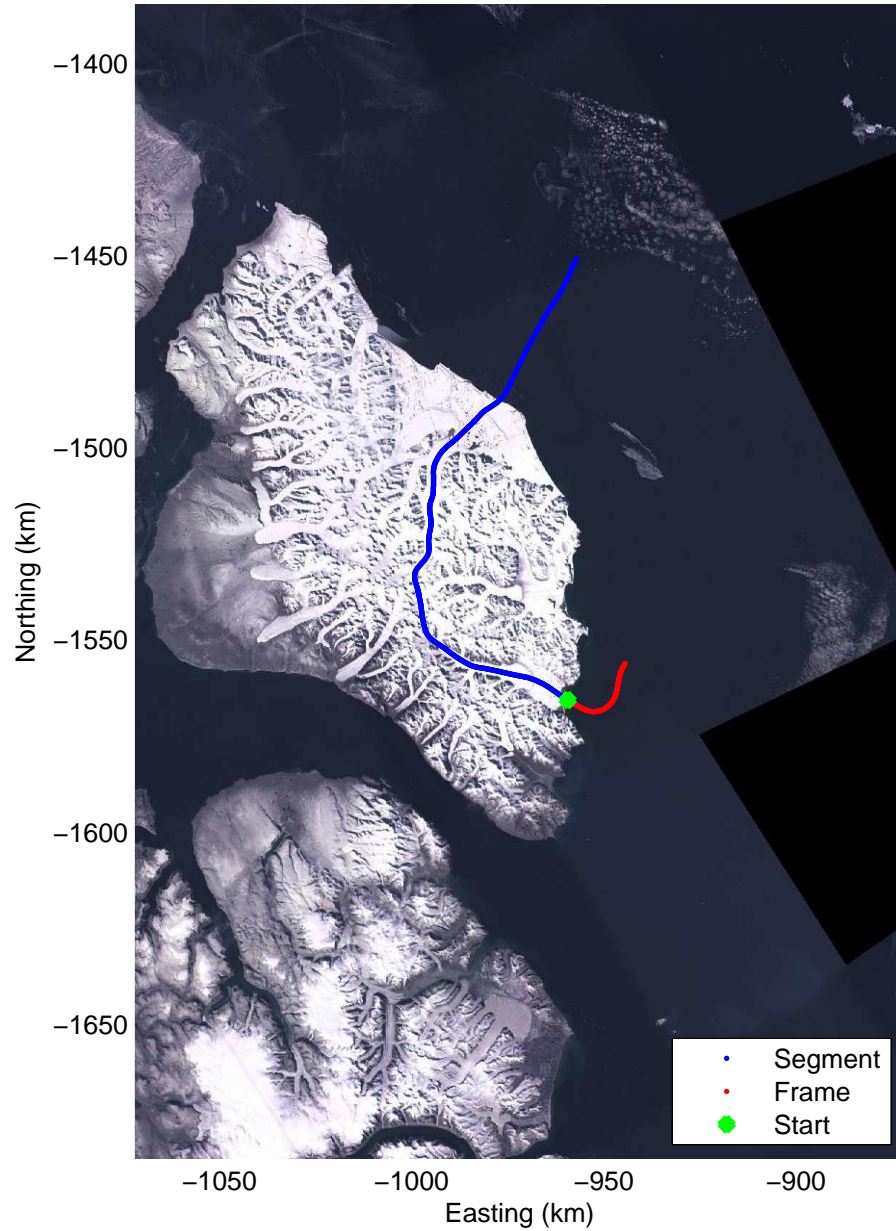

Polar Stereograph 70N/-45E

Data Frame ID: 20110505_02_001

0.00 km	7.81 km	15.61 km	Distance	23.41 km	31.21 km	39.00 km
74.045 N	73.976 N	73.906 N	Latitude	73.837 N	73.767 N	73.698 N
78.465 W	78.428 W	78.421 W	Longitude	78.405 W	78.378 W	78.345 W

Polar Stereograph 70N/-45E

Data Frame ID: 20110505_02_002

0.00 km	13.21 km	26.41 km	Distance	39.61 km	52.80 km	66.00 km
73.716 N	73.602 N	73.486 N	Latitude	73.380 N	73.279 N	73.178 N
78.354 W	78.424 W	78.516 W	Longitude	78.367 W	78.157 W	78.025 W

Polar Stereograph 70N/-45E

Data Frame ID: 20110505_02_003

0.00 km	11.29 km	22.55 km	Distance	33.82 km	45.09 km	56.36 km
73.190 N	73.118 N	73.104 N	Latitude	73.127 N	73.157 N	73.157 N
78.070 W	77.830 W	77.494 W	Longitude	77.162 W	76.833 W	76.489 W

Data Frame ID: 20110505_02_003

Polar Stereograph 70N/-45E

Data Frame ID: 20110505_02_004

0.00 km	4.84 km	9.69 km	Distance	14.53 km	19.36 km	24.20 km
73.156 N	73.158 N	73.177 N	Latitude	73.218 N	73.259 N	73.301 N
76.550 W	76.402 W	76.275 W	Longitude	76.236 W	76.280 W	76.307 W