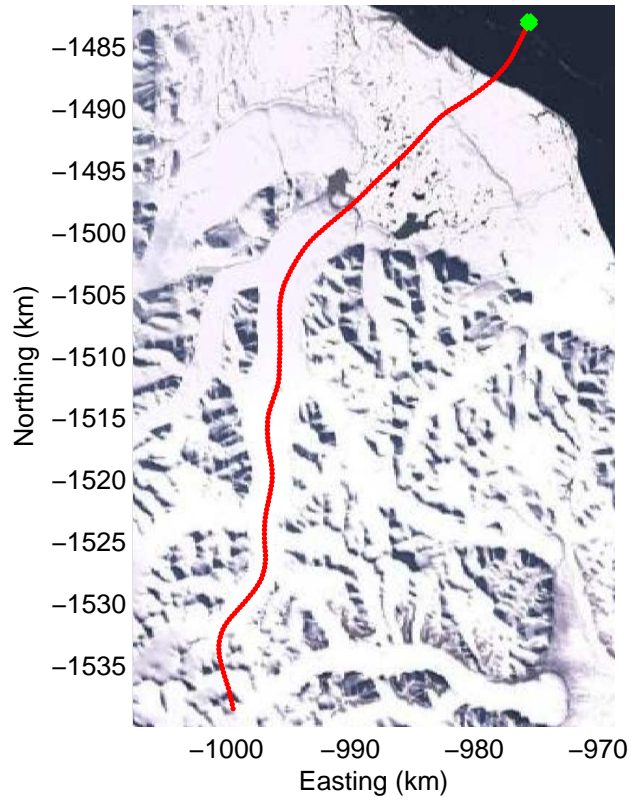

Polar Stereograph 70N/-45E

Data Frame ID: 20110505_02_001

0.00 km	7.81 km	15.61 km	Distance	23.41 km	31.21 km	39.00 km
74.045 N	73.976 N	73.906 N	Latitude	73.837 N	73.767 N	73.698 N
78.465 W	78.428 W	78.421 W	Longitude	78.405 W	78.378 W	78.345 W

Polar Stereograph 70N/-45E

Data Frame ID: 20110505_02_002

0.00 km	13.21 km	26.41 km	Distance	39.61 km	52.80 km	66.00 km
73.716 N	73.602 N	73.486 N	Latitude	73.380 N	73.279 N	73.178 N
78.354 W	78.424 W	78.516 W	Longitude	78.367 W	78.157 W	78.025 W

Polar Stereograph 70N/-45E

Data Frame ID: 20110505_02_003

0.00 km	11.29 km	22.55 km	Distance	33.82 km	45.09 km	56.36 km
73.190 N	73.118 N	73.104 N	Latitude	73.127 N	73.157 N	73.157 N
78.070 W	77.830 W	77.494 W	Longitude	77.162 W	76.833 W	76.489 W

Data Frame ID: 20110505_02_003

Polar Stereograph 70N/-45E

Data Frame ID: 20110505_02_004

0.00 km	4.84 km	9.69 km	Distance	14.53 km	19.36 km	24.20 km
73.156 N	73.158 N	73.177 N	Latitude	73.218 N	73.259 N	73.301 N
76.550 W	76.402 W	76.275 W	Longitude	76.236 W	76.280 W	76.307 W