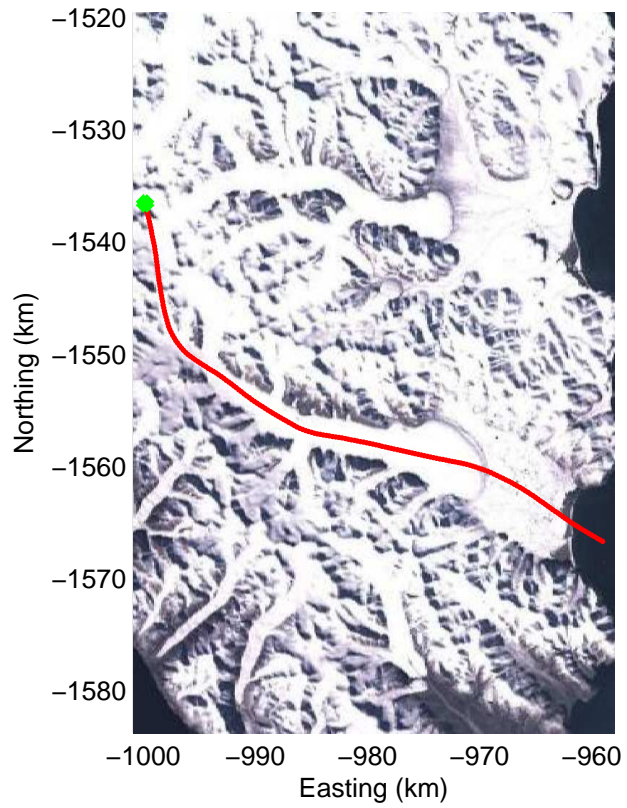

Polar Stereograph 70N/-45E

Data Frame ID: 20110505_02_001

0.00 km	7.81 km	15.61 km	Distance	23.41 km	31.21 km	39.00 km
74.045 N	73.976 N	73.906 N	Latitude	73.837 N	73.767 N	73.698 N
78.465 W	78.428 W	78.421 W	Longitude	78.405 W	78.378 W	78.345 W

Polar Stereograph 70N/-45E

Data Frame ID: 20110505_02_002

0.00 km	13.21 km	26.41 km	Distance	39.61 km	52.80 km	66.00 km
73.716 N	73.602 N	73.486 N	Latitude	73.380 N	73.279 N	73.178 N
78.354 W	78.424 W	78.516 W	Longitude	78.367 W	78.157 W	78.025 W

Polar Stereograph 70N/-45E

Data Frame ID: 20110505_02_003

0.00 km	11.29 km	22.55 km	Distance	33.82 km	45.09 km	56.36 km
73.190 N	73.118 N	73.104 N	Latitude	73.127 N	73.157 N	73.157 N
78.070 W	77.830 W	77.494 W	Longitude	77.162 W	76.833 W	76.489 W

Data Frame ID: 20110505_02_003

Polar Stereograph 70N/-45E

Data Frame ID: 20110505_02_004

0.00 km	4.84 km	9.69 km	Distance	14.53 km	19.36 km	24.20 km
73.156 N	73.158 N	73.177 N	Latitude	73.218 N	73.259 N	73.301 N
76.550 W	76.402 W	76.275 W	Longitude	76.236 W	76.280 W	76.307 W